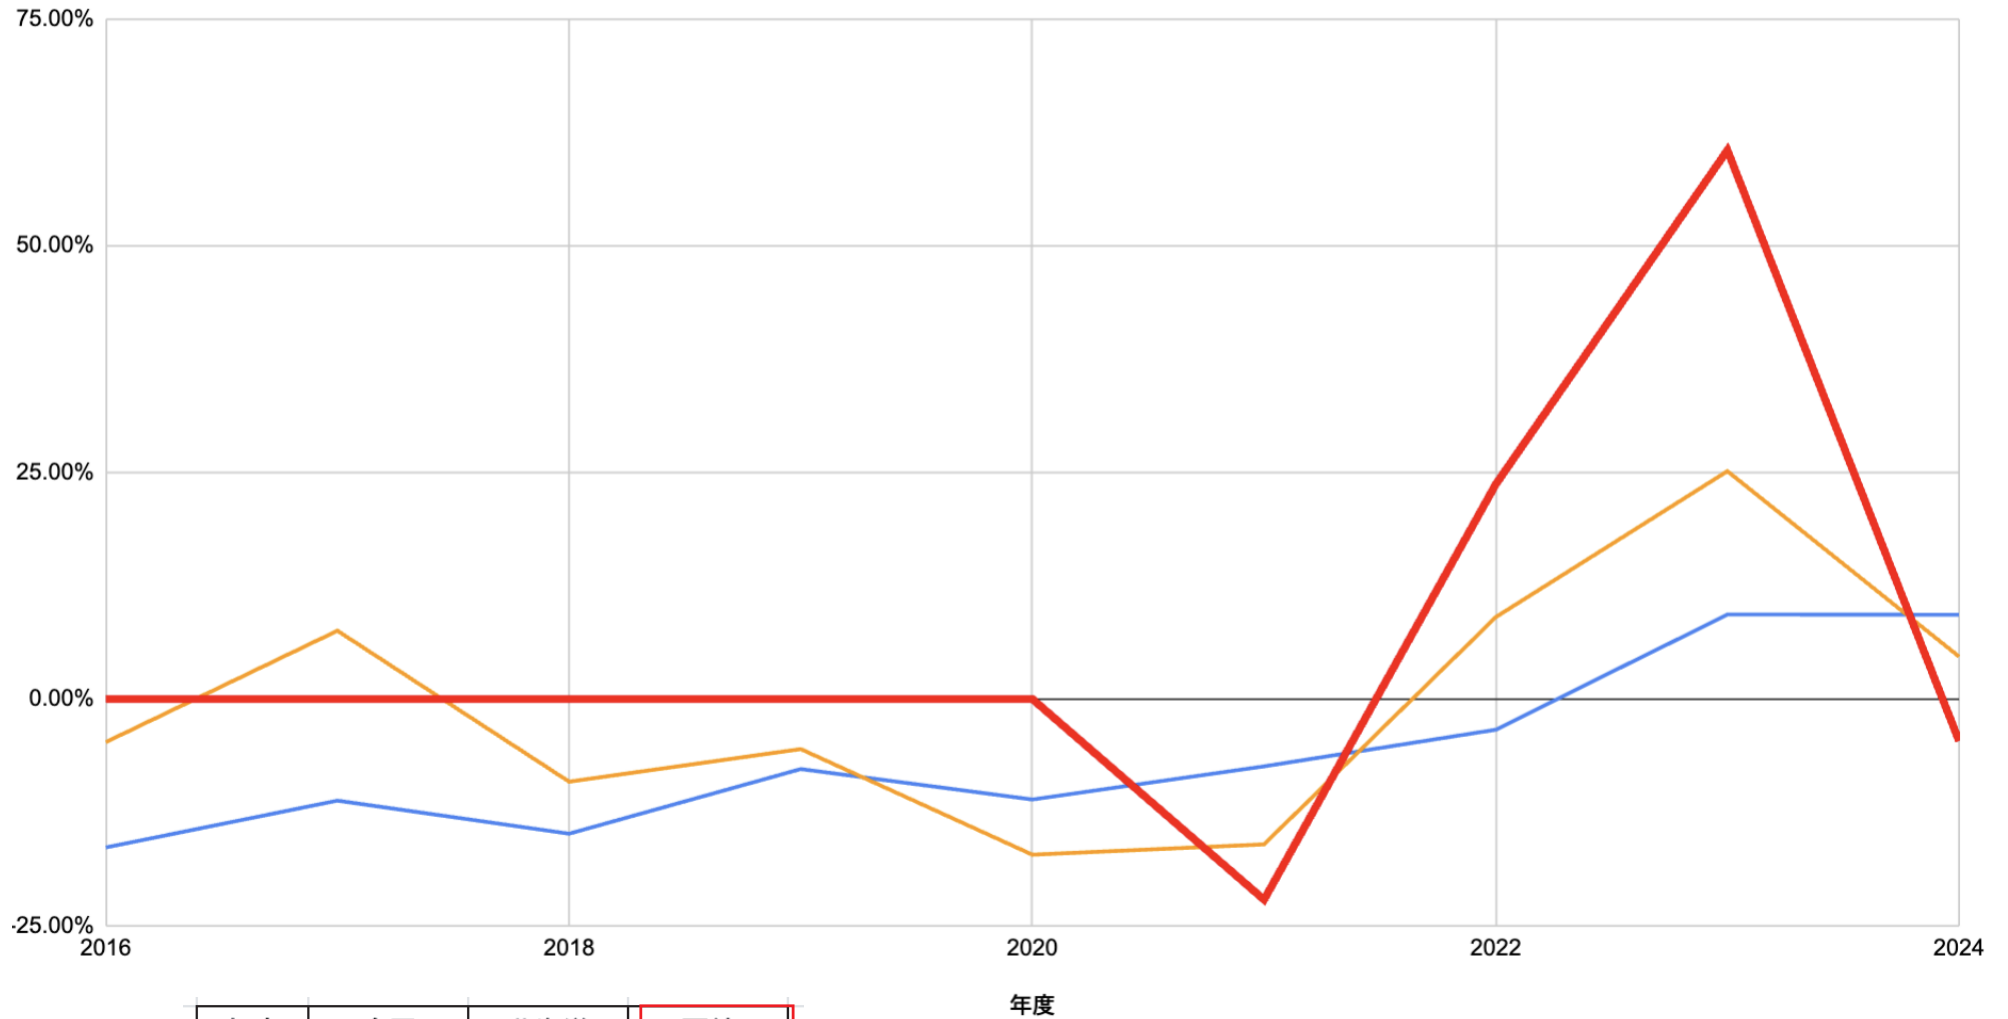

全国、全道、函館方面の非行少年・不良行為少年数 前年比増加率

※函館方面は渡島檜山

— 全国 — 北海道 — 函館方面

年度	全国	北海道	函館
2021	-7.42%	-16.02%	-22.12%
2022	-3.38%	9.03%	23.66%
2023	9.32%	25.12%	60.49%
2024	9.29%	4.68%	-4.62%

数値引用

令和5年 少年非行の現状(北海道警察本部生活安全部少年課)
 令和6年中における少年非行等の概要(北海道警察本部生活安全部)
 北海道警察函館方面本部への聞き取り調査