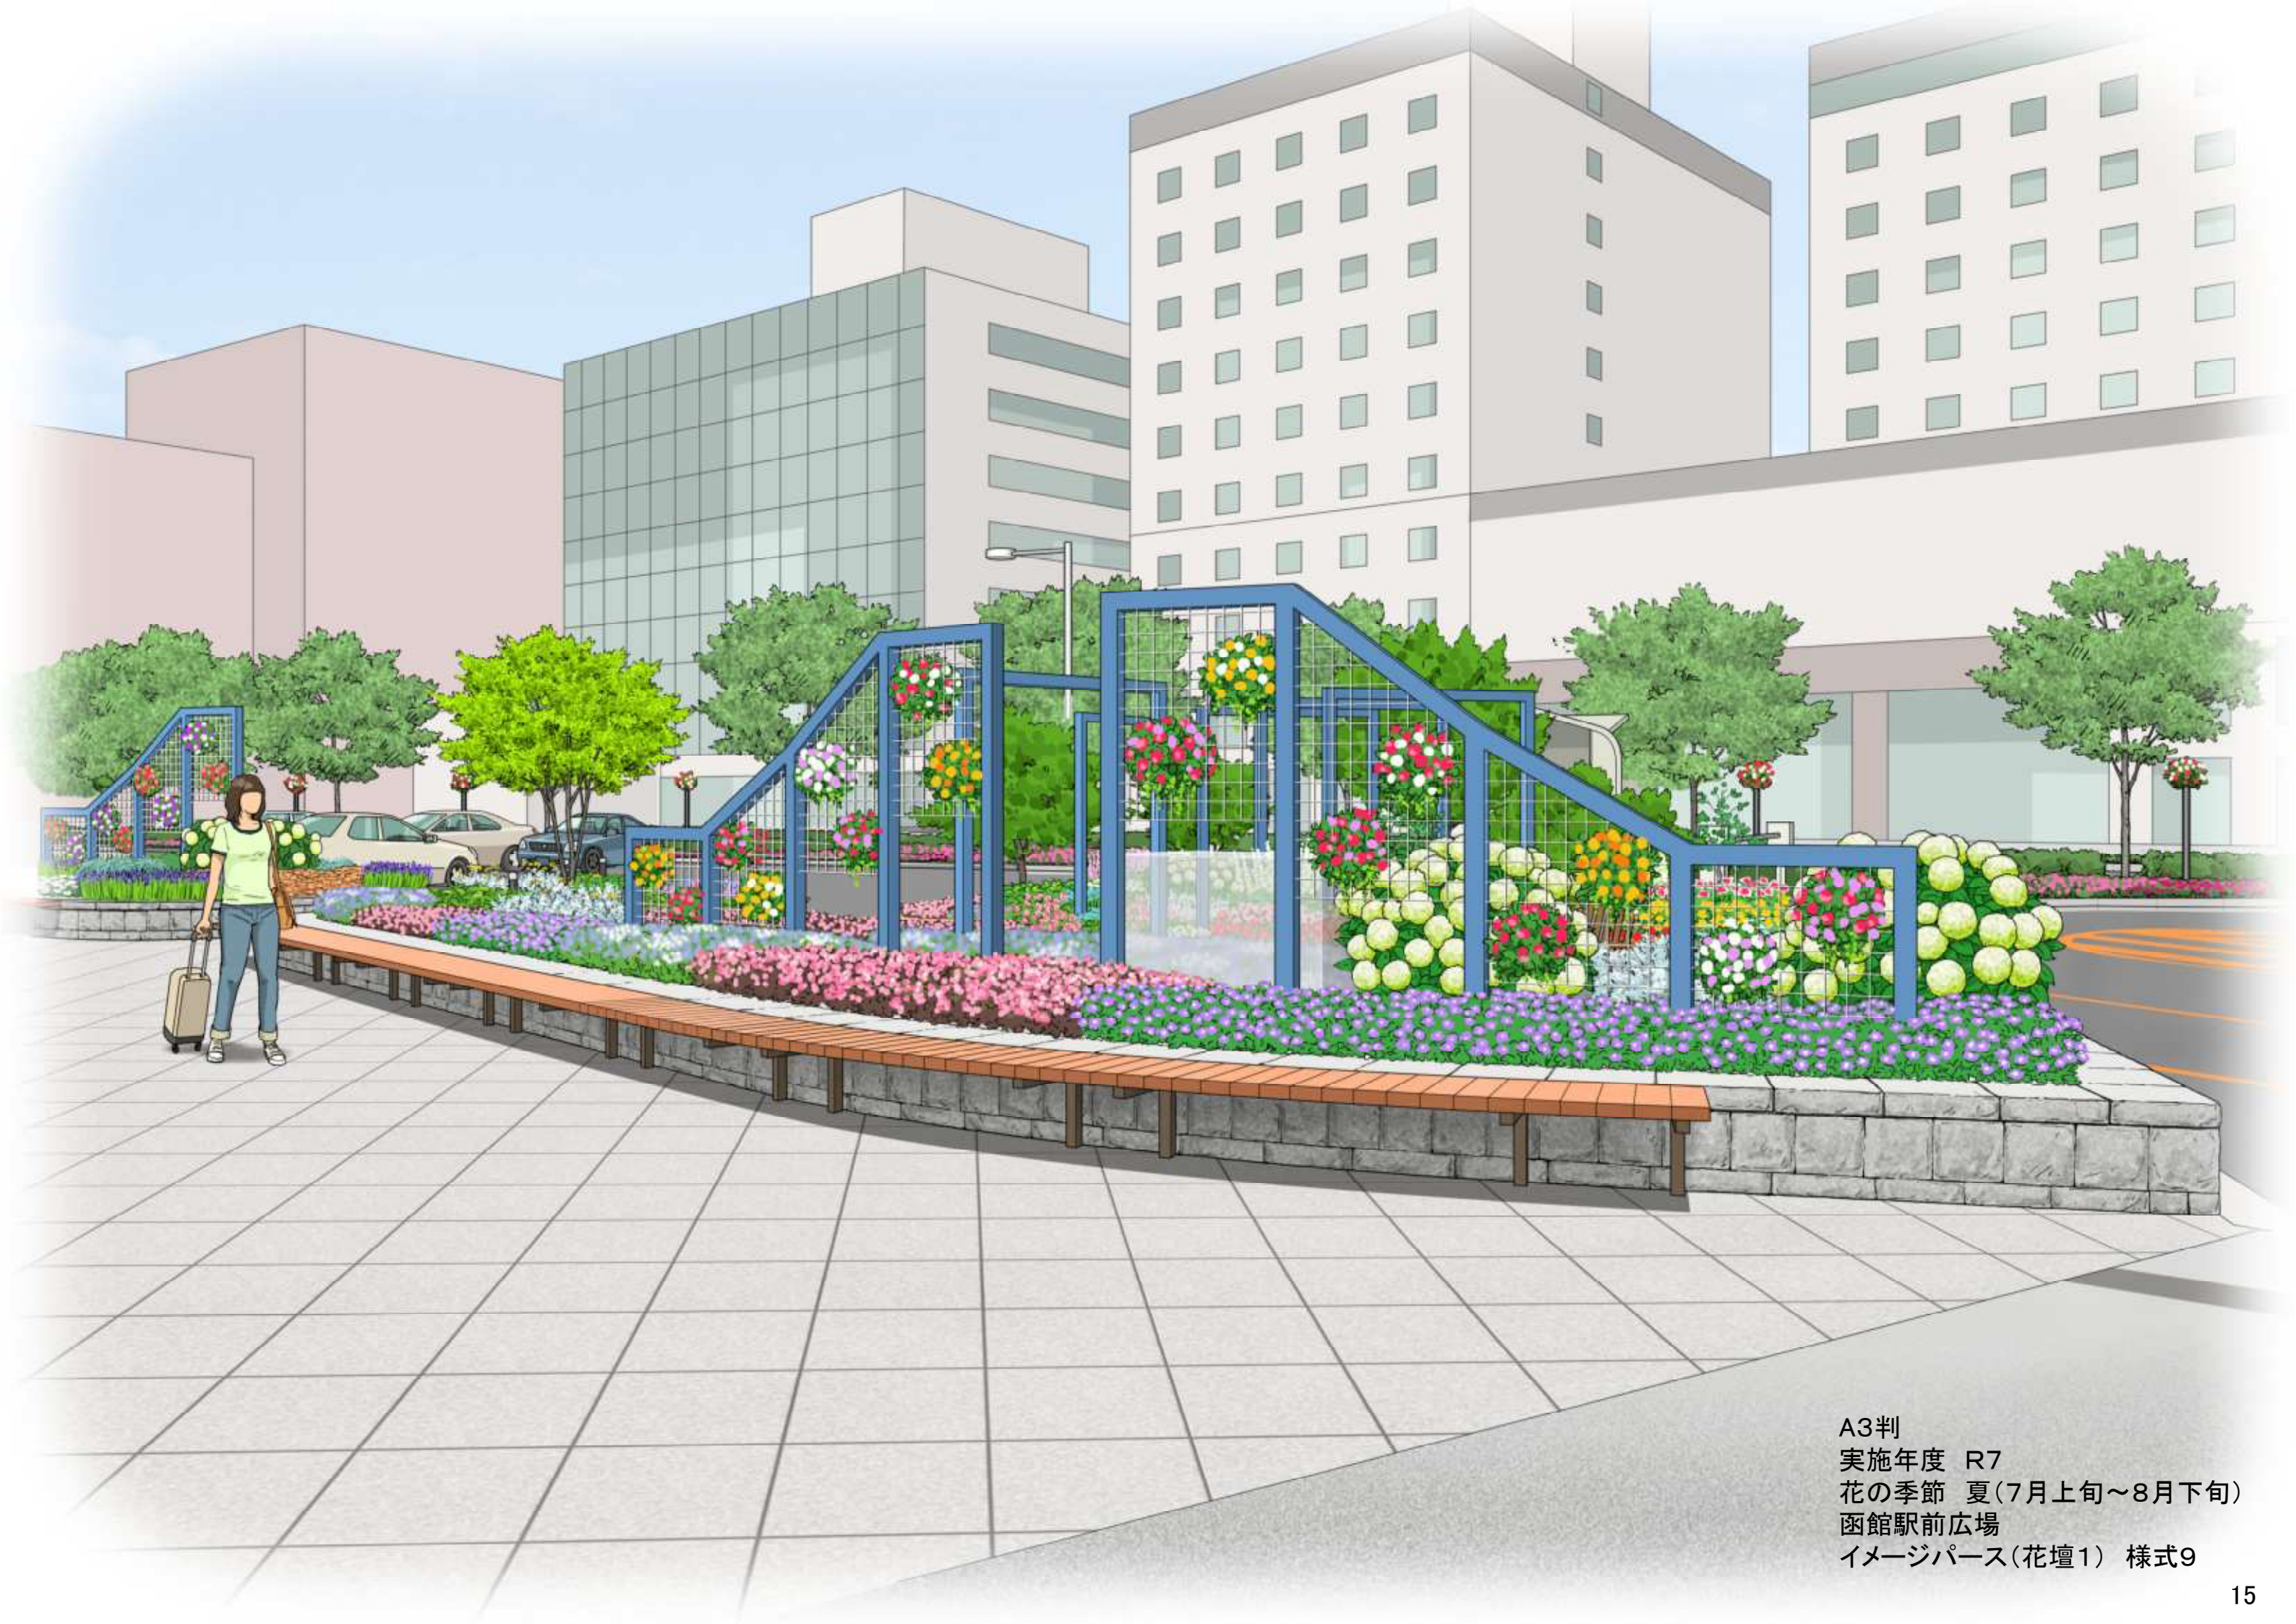

A3判
実施年度 R7
花の季節 夏(7月上旬~8月下旬)
函館駅前広場
イメージパース(鳥瞰図) 様式9

A3判
実施年度 R7
花の季節 夏(7月上旬~8月下旬)
函館駅前広場
イメージパース(花壇1) 様式9

A3判
実施年度 R7
花の季節 夏(7月上旬~8月上旬)
函館駅前広場
イメージパース(花壇1) 様式9

A3判
実施年度 R7
花の季節 夏(7月上旬~8月下旬)
函館駅前広場
イメージパース(花壇2) 様式9

A3判
実施年度 R7
花の季節 夏(7月上旬~8月下旬)
函館駅前広場
イメージパース(花壇2) 様式9

A3判
実施年度 R7
花の季節 夏(7月上旬~8月下旬)
函館駅前広場
イメージパース(花壇3) 様式9

A3判
実施年度 R7
花の季節 夏(7月上旬~8月下旬)
中臨港通花壇
イメージパース(花壇No.4) 様式9

末広6号線フラワーバスケット

末広1号線フラワーバスケット

A3判
実施年度 R7
花の季節 夏(7月上旬~8月下旬)
フラワーバスケット
イメージパース(末広1号線・6号線) 様式9

八幡坂通フラワーバスケット

A3判
実施年度 R7
花の季節 夏(7月上旬~8月下旬)
フラワーバスケット
イメージパース(八幡坂通) 様式9