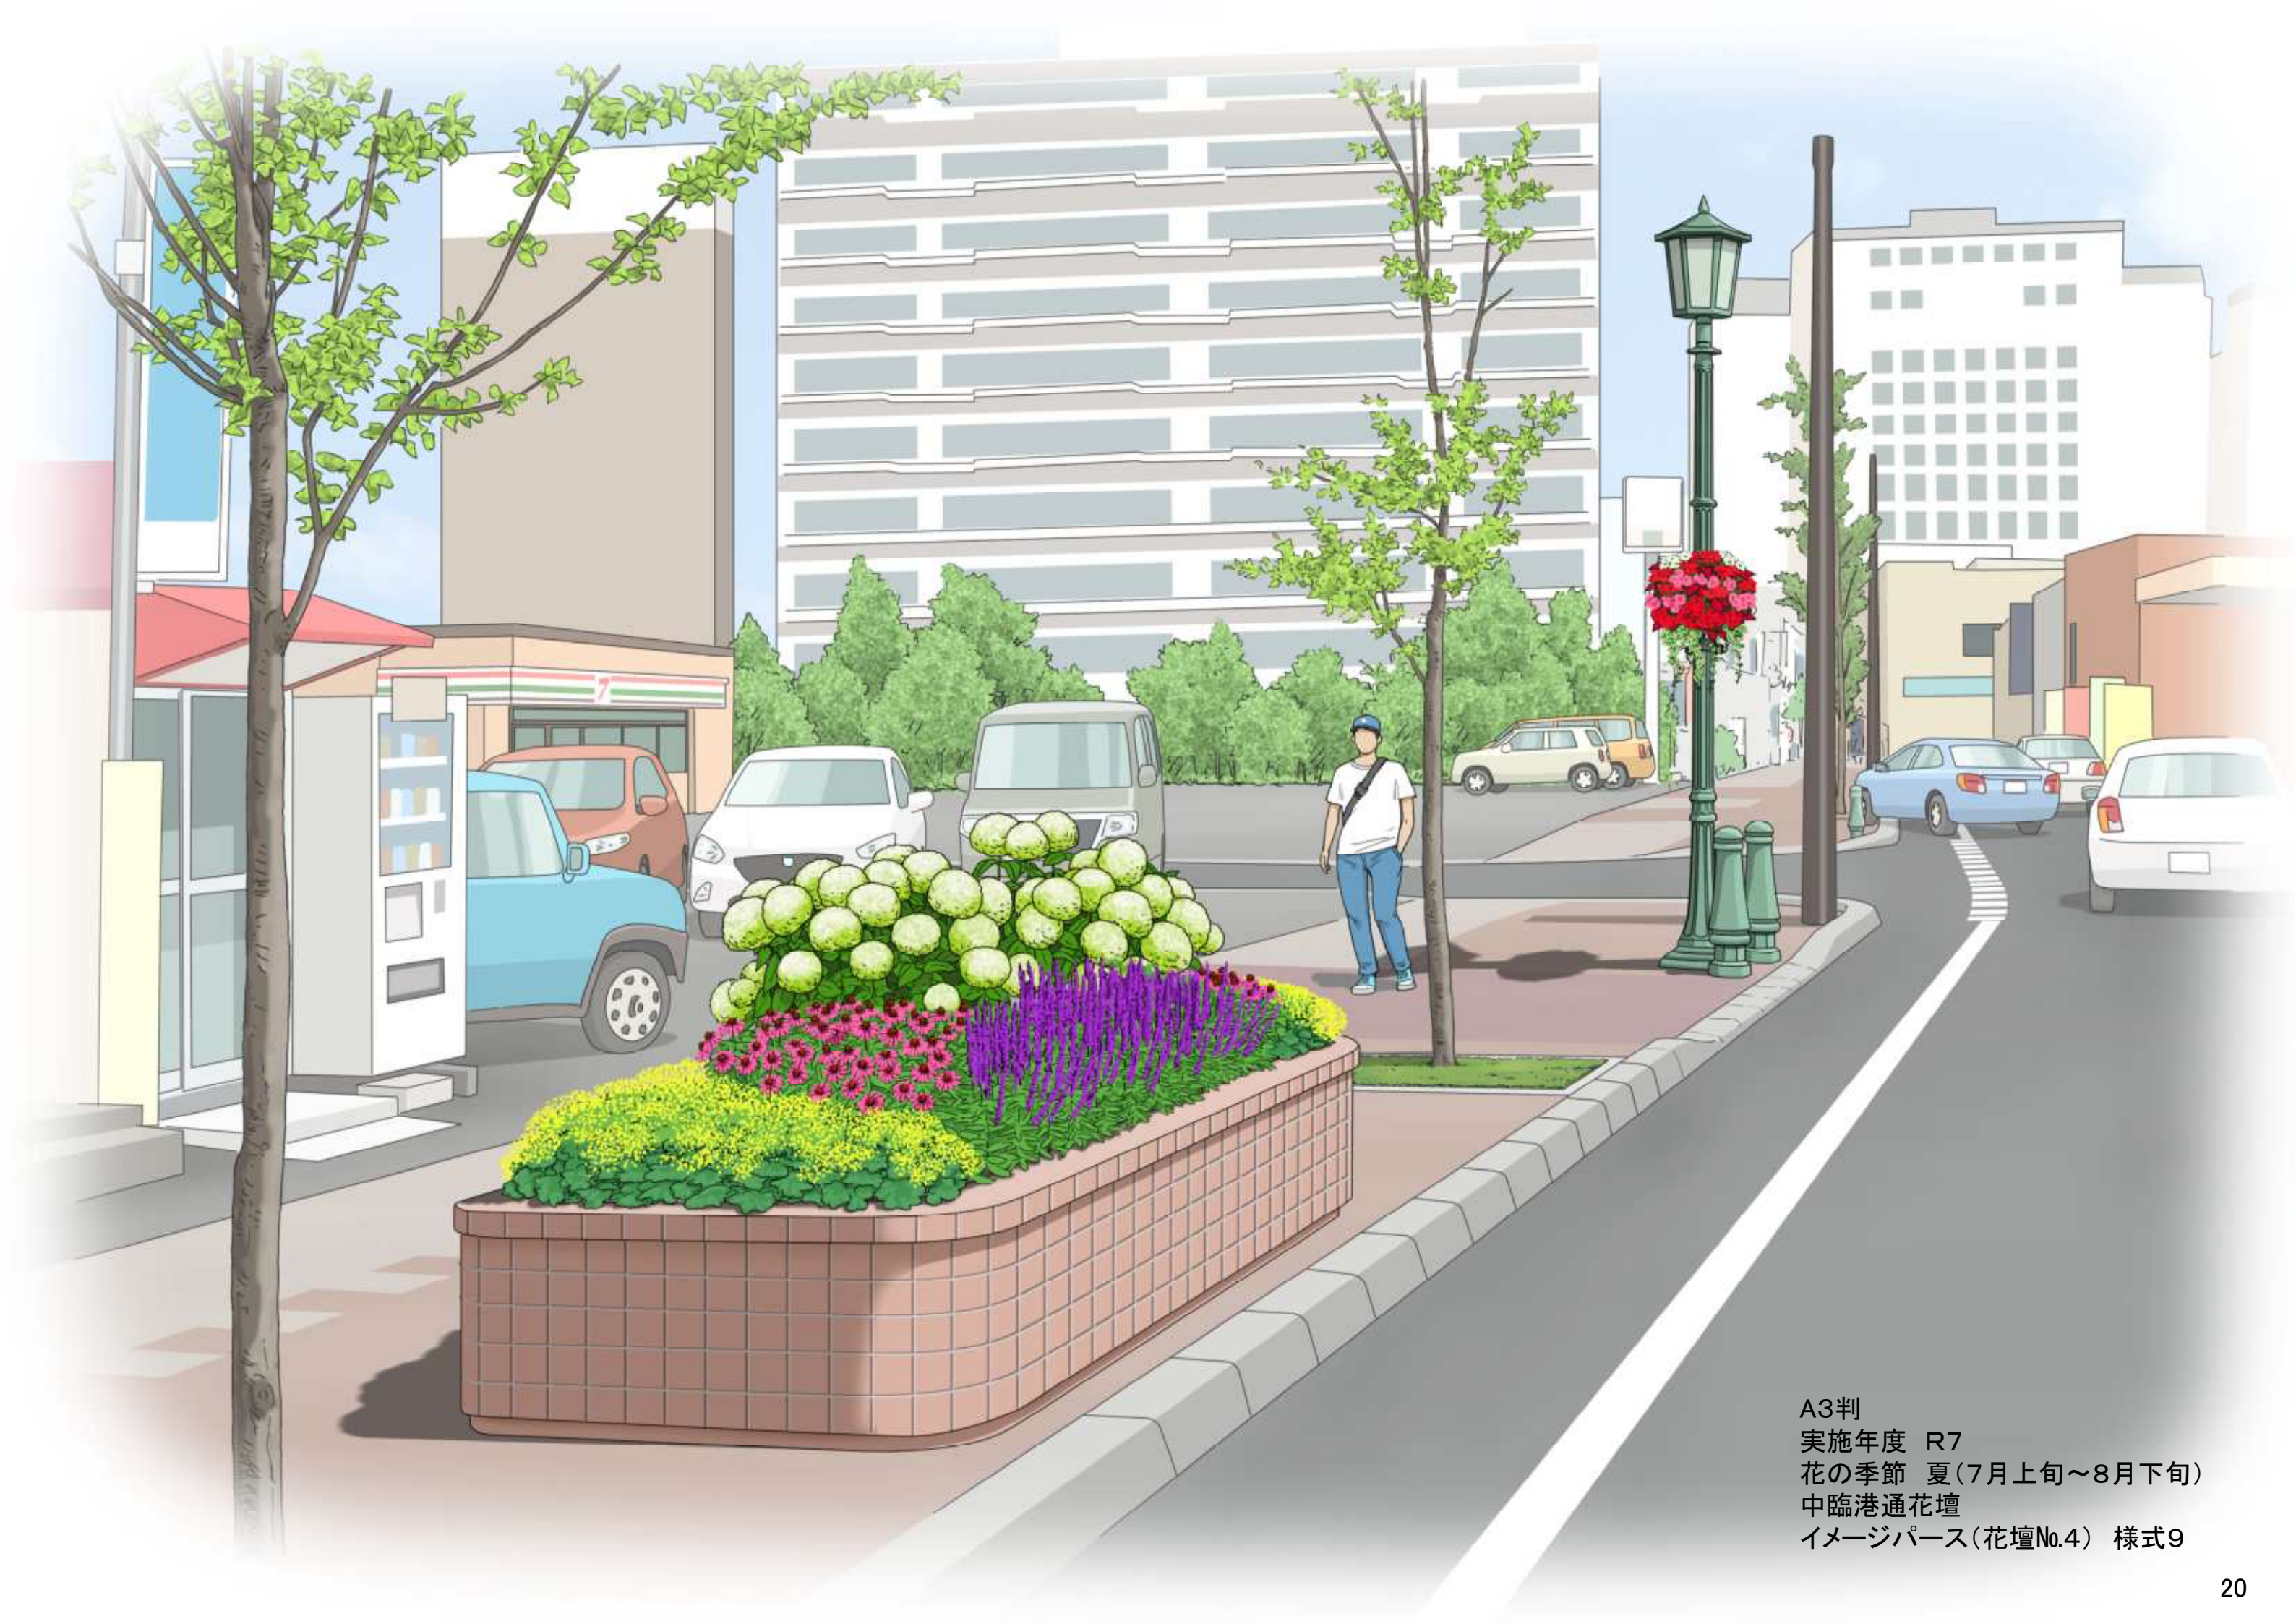

A3判
実施年度 R7
花の季節 夏(7月上旬~8月下旬)
函館駅前広場
イメージパース(鳥瞰図) 様式9

A3判
実施年度 R7
花の季節 夏(7月上旬~8月下旬)
函館駅前広場
イメージパース(花壇1) 様式9

A3判
実施年度 R7
花の季節 夏(7月上旬~8月上旬)
函館駅前広場
イメージパース(花壇1) 様式9

A3判
実施年度 R7
花の季節 夏(7月上旬~8月下旬)
函館駅前広場
イメージパース(花壇2) 様式9

A3判
実施年度 R7
花の季節 夏(7月上旬~8月下旬)
函館駅前広場
イメージパース(花壇2) 様式9

A3判
実施年度 R7
花の季節 夏(7月上旬~8月下旬)
函館駅前広場
イメージパース(花壇3) 様式9

A3判
実施年度 R7
花の季節 夏(7月上旬~8月下旬)
中臨港通花壇
イメージパース(花壇No.4) 様式9

末広6号線フラワーバスケット

末広1号線フラワーバスケット

A3判
実施年度 R7
花の季節 夏(7月上旬~8月下旬)
フラワーバスケット
イメージパース(末広1号線・6号線) 様式9

八幡坂通フラワーバスケット

A3判
実施年度 R7
花の季節 夏(7月上旬~8月下旬)
フラワーバスケット
イメージパース(八幡坂通) 様式9