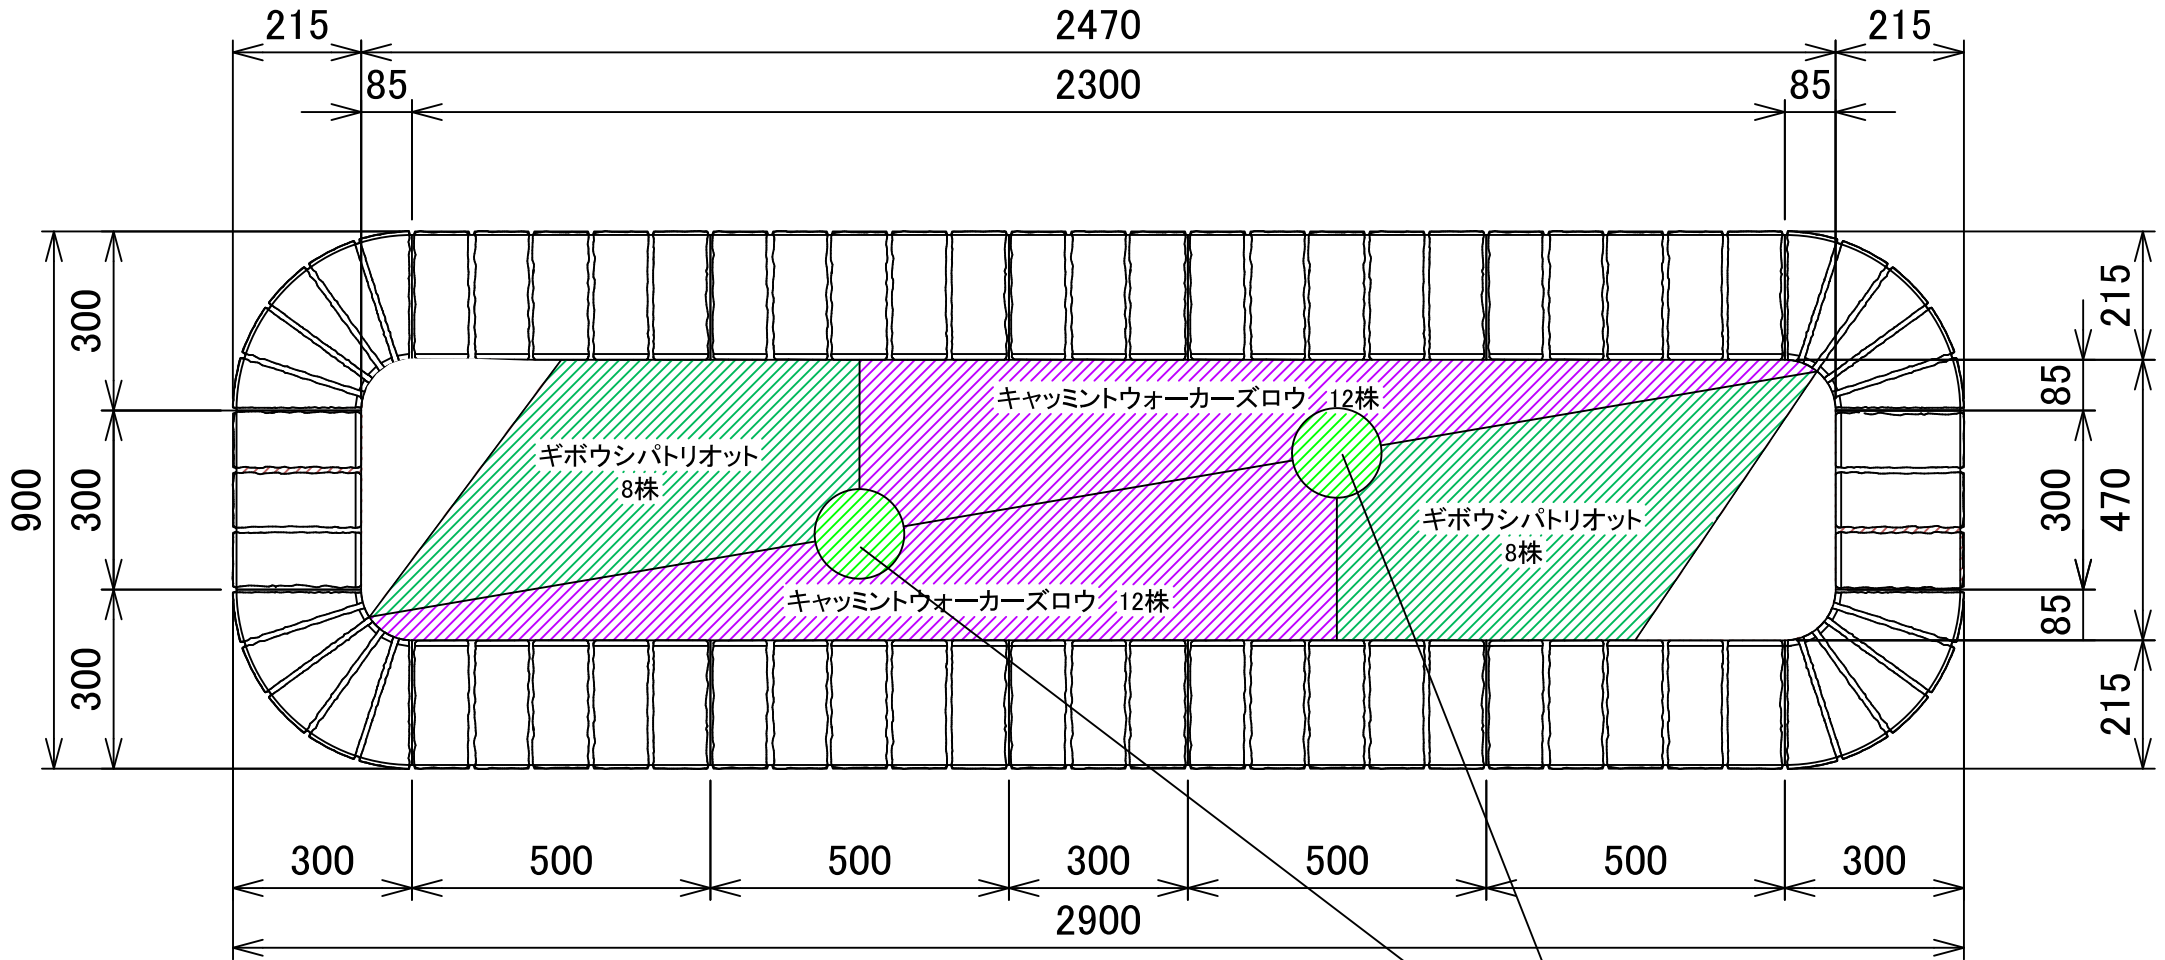

# 花壇 ①

- ・ギボウシパトリオット Φ10.5cm 16株
- ・キャットミントウォーカーズロウ Φ10.5cm 24株
- ・アジサイアナベル Φ15cm 2株

アジサイアナベル

## 花 壇 ②

- ・アルケミラモリス Φ9cm 24株
- ・エキナセアパープレア Φ10.5cm 40株
- ・アジサイアナベル Φ15cm 2株

アジサイアナベル

### 花壇③

- ・キャットミントウォーカーズロー Φ10.5cm 24株
- ・アジサイアナベル Φ15cm 2株

## 花壇④

- ・アルケミラモリス Φ9cm 24株
- ・エキナセアパープレア Φ10.5cm 10株
- ・サルビアネモローサカラドンナ Φ9cm 30株
- ・アジサイアナベル Φ15cm 2株