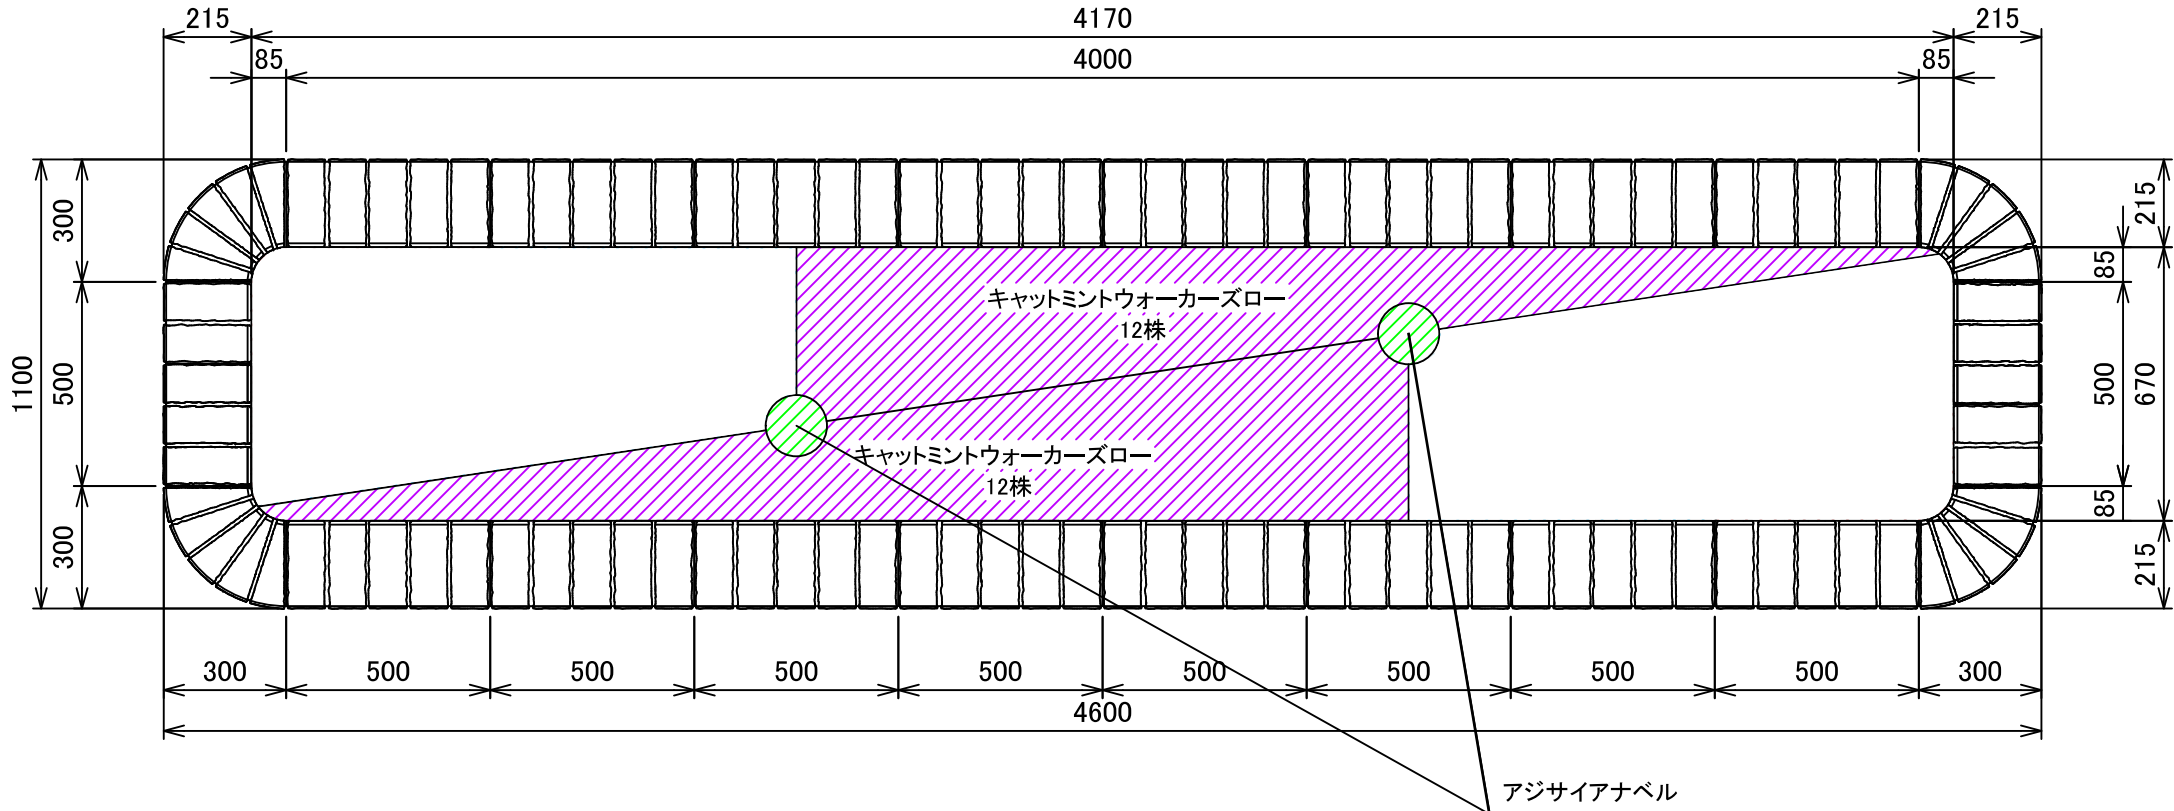

# 花壇 ①

- ・ギボウシパトリオット Φ10.5cm 16株
- ・キャットミントウォーカーズロウ Φ10.5cm 24株
- ・アジサイアナベル Φ15cm 2株

アジサイアナベル

## 花 壇 ②

- ・アルケミラモリス Φ9cm 24株
- ・エキナセアパープレア Φ10.5cm 40株
- ・アジサイアナベル Φ15cm 2株

アジサイアナベル

### 花壇③

- ・キャットミントウォーカーズロー Φ10.5cm 24株
- ・アジサイアナベル Φ15cm 2株

## 花壇④

- ・アルケミラモリス Φ9cm 24株
- ・エキナセアパープレア Φ10.5cm 10株
- ・サルビアネモローサカラドンナ Φ9cm 30株
- ・アジサイアナベル Φ15cm 2株