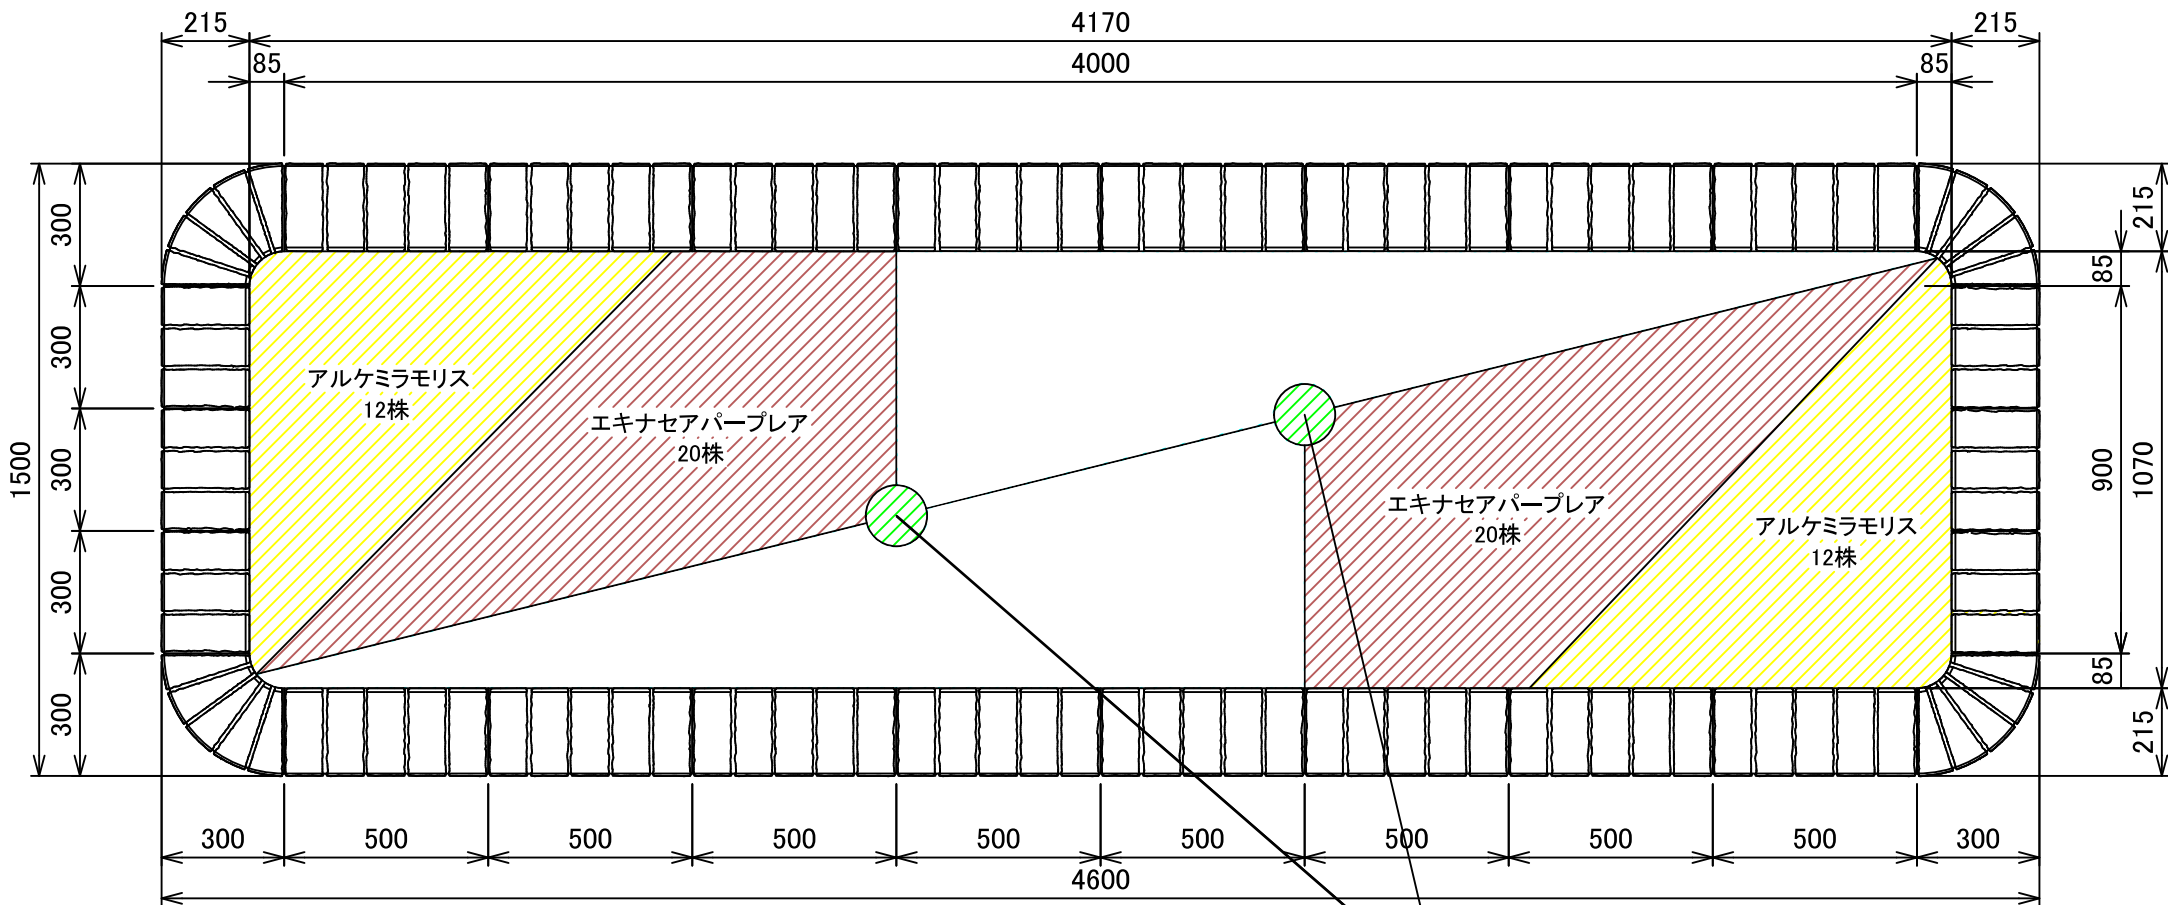

# 花壇 ①

- ・ギボウシパトリオット Φ10.5cm 16株
- ・キャットミントウォーカーズロウ Φ10.5cm 24株
- ・アジサイアナベル Φ15cm 2株

アジサイアナベル

## 花 壇 ②

- ・アルケミラモリス Φ9cm 24株
- ・エキナセアパープレア Φ10.5cm 40株
- ・アジサイアナベル Φ15cm 2株

アジサイアナベル

### 花壇③

- ・キャットミントウォーカーズロー Φ10.5cm 24株
- ・アジサイアナベル Φ15cm 2株

## 花壇④

- ・アルケミラモリス Φ9cm 24株
- ・エキナセアパープレア Φ10.5cm 10株
- ・サルビアネモローサカラドンナ Φ9cm 30株
- ・アジサイアナベル Φ15cm 2株