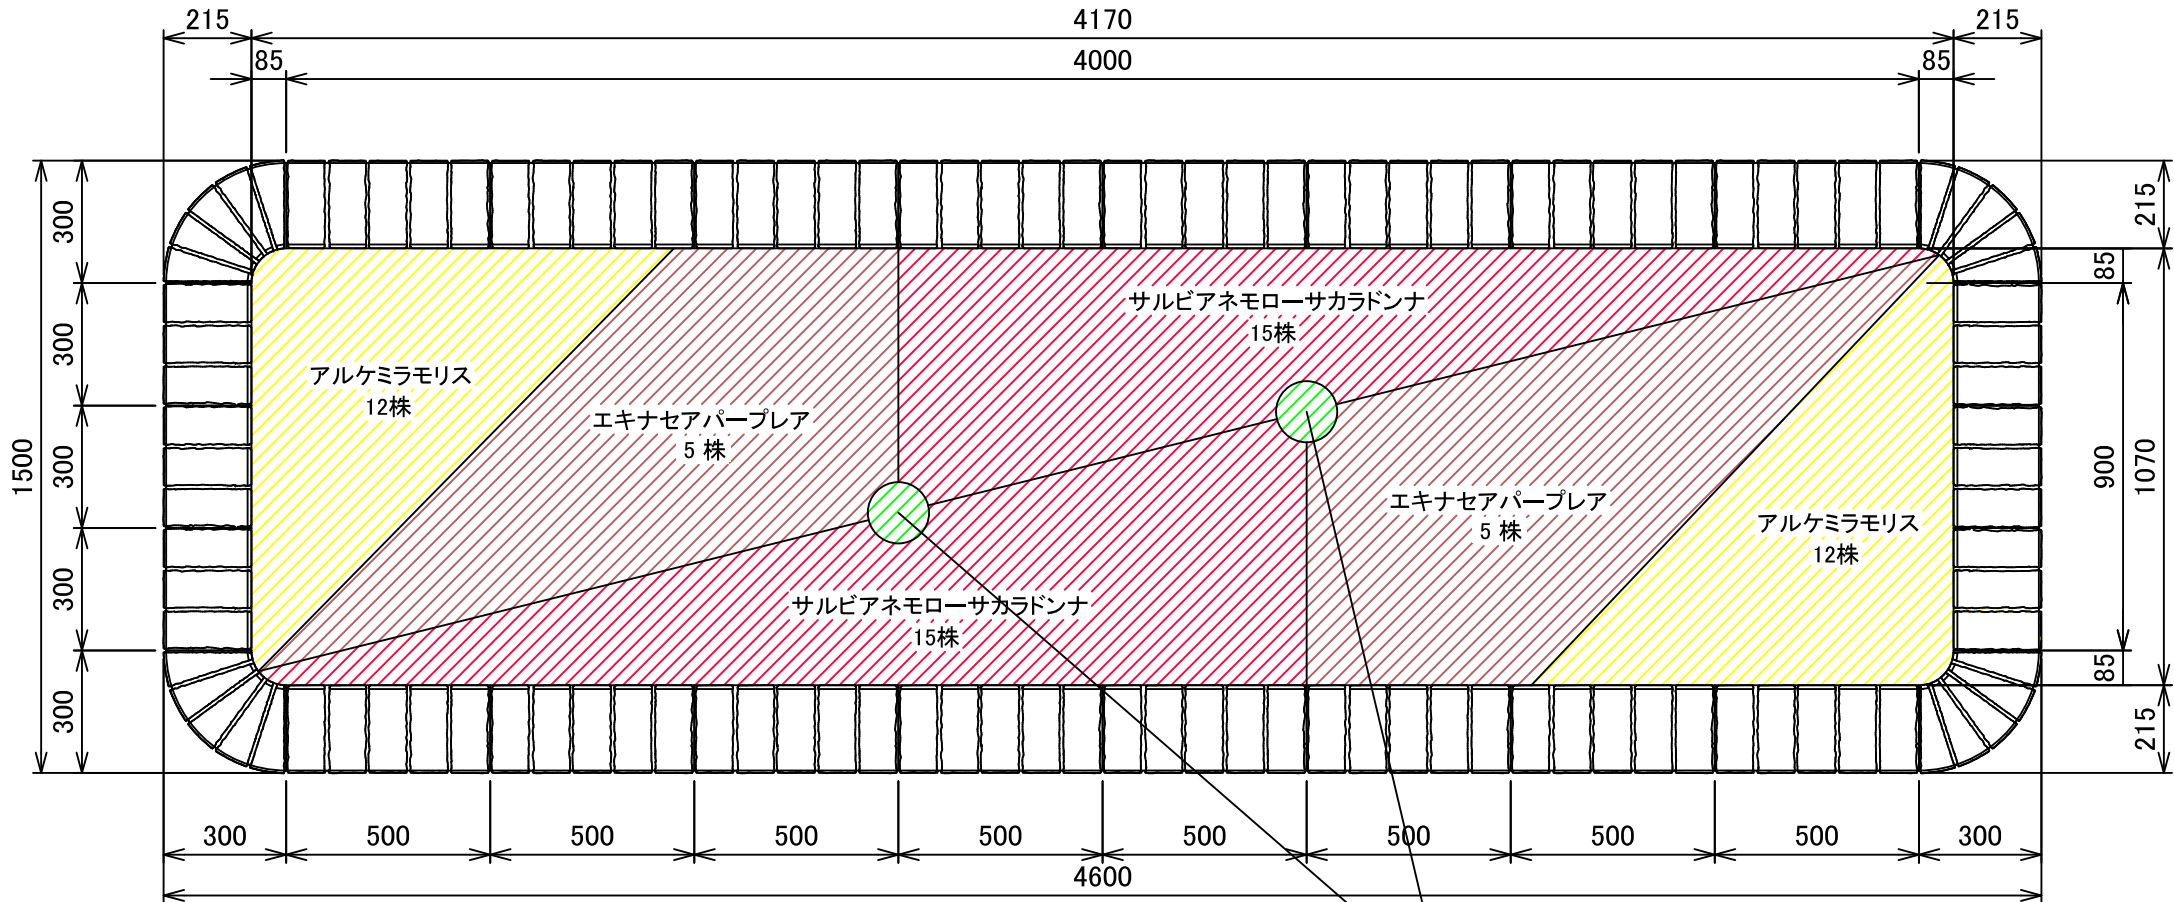

# 花壇 ①

- ・ギボウシパトリオット Φ10.5cm 16株
- ・キャットミントウォーカーズロウ Φ10.5cm 24株
- ・アジサイアナベル Φ15cm 2株

アジサイアナベル

## 花 壇 ②

- ・アルケミラモリス Φ9cm 24株
- ・エキナセアパープレア Φ10.5cm 40株
- ・アジサイアナベル Φ15cm 2株

アジサイアナベル

### 花壇③

- ・キャットミントウォーカーズロー Φ10.5cm 24株
- ・アジサイアナベル Φ15cm 2株

## 花壇④

- ・アルケミラモリス Φ9cm 24株
- ・エキナセアパープレア Φ10.5cm 10株
- ・サルビアネモローサカラドンナ Φ9cm 30株
- ・アジサイアナベル Φ15cm 2株