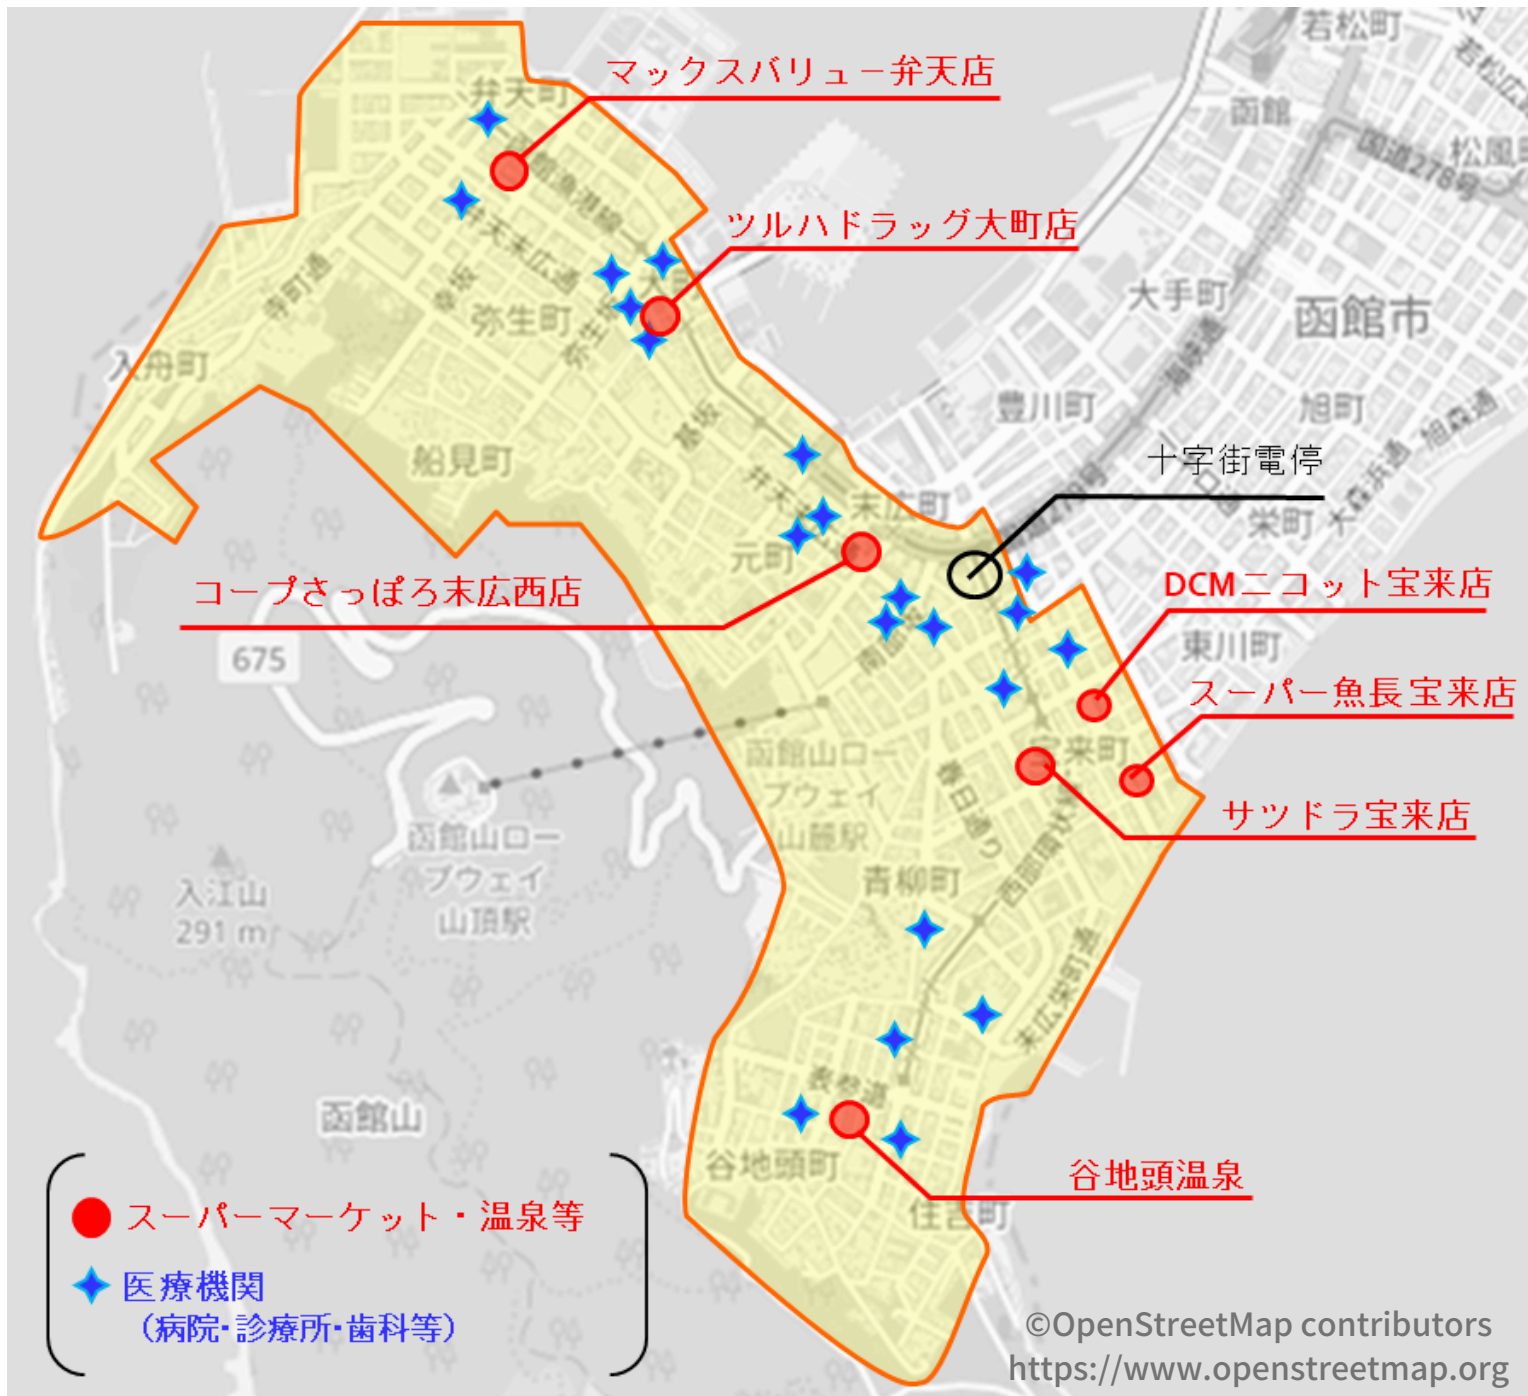

電話受付時間 8:30 ~ 16:00

ネット予約の場合は、左の二次元コードから！

交通上の課題を抱える西部地区内の新たな移動サービスとしてAIを活用した予約型の乗合タクシーを実証運行します。

○ 大人（中学生以上）

300円

○ 小児（満1歳～小学生）

○ 身体・療育・精神障がい者手帳をお持ちの方と、その介護人の方1名

150円

○ 乳児（満1歳未満）

無料

※小児のうち、未就学児は、同行者1人につき、1人目まで無料。2人目から150円。

運行エリア

函館山麓の住宅地周辺（黄色に着色した場所）が運行エリアです。エリア内の任意の場所で乗り降りが可能です。（一部、対象外のエリアがございます。また、エリア外への移動はできません。）

※ 緑の島、函館山山頂、立待岬、西ふ頭、国際水産・海洋総合研究センター等は運行エリア外となっております。また、車両の切り返しが困難な道などもエリア外となります。

※画像はイメージです。

MaxValu マックスバリュ 弁天店

営業時間
7:00 ~ 22:00

乗合運行のため、到着時間をご希望に沿えない場合がございます。

停車禁止場所や、積雪・凍結による危険箇所では、乗降場所をご希望に沿えない場合がございます。

車内でのアンケート調査へのご協力をお願いします。