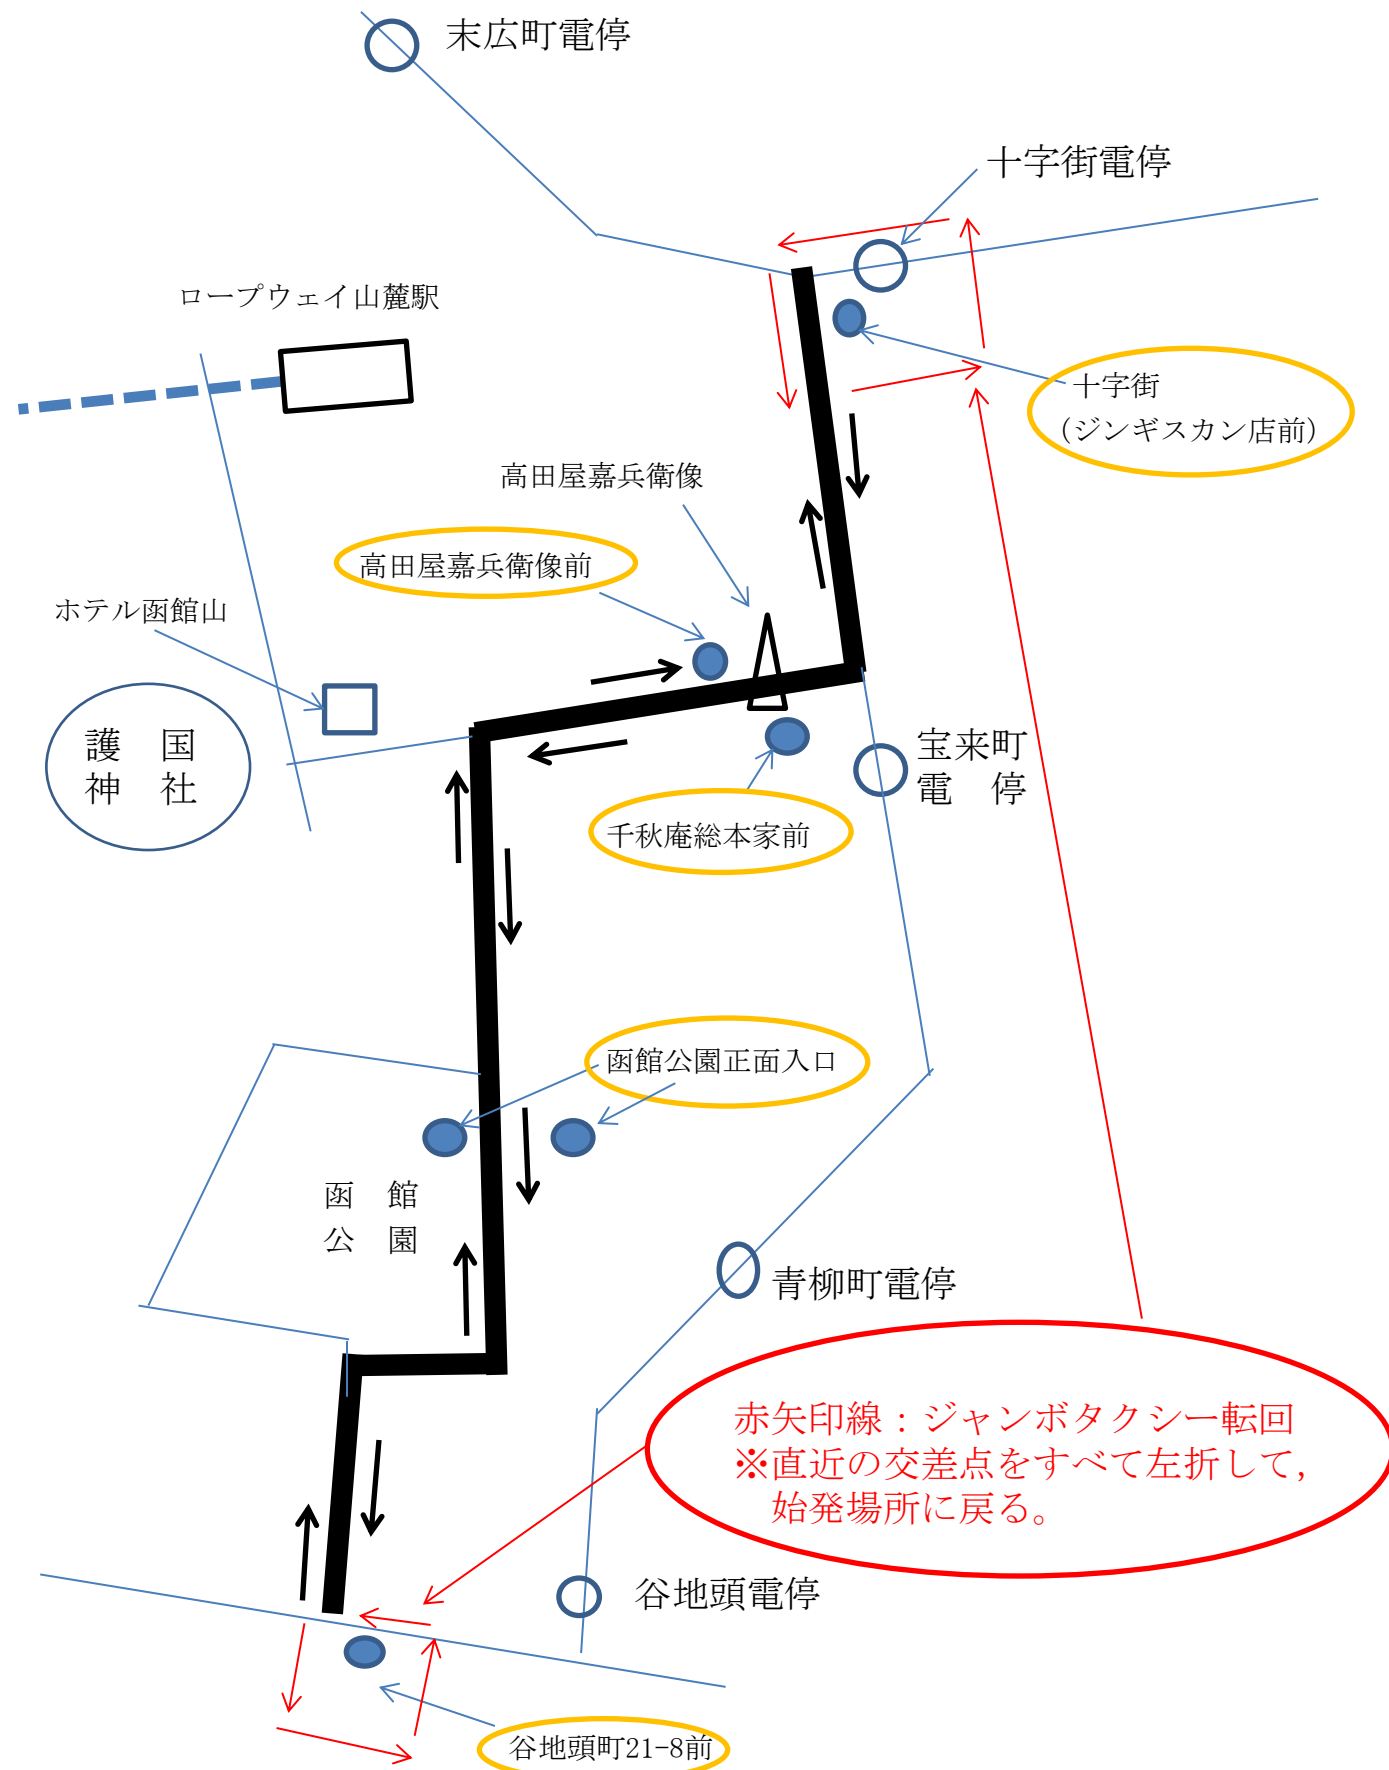

2026函館マラソン 交通規制に係る十字街～谷地頭間 市電連絡ジャンボタクシー運行路線図および時刻表

【交通規制時間帯】 令和8年6月28日（日） 9：35～12：55

《時刻表》

○臨時乗降箇所

○十字街発 → 谷地頭行き 10分間隔・23便

十字街	宝来町	青柳町	谷地頭
ジンギスカン店前	千秋庵前	函館公園バス停	谷地頭バス停 久米田様宅前
9:20	9:22	9:26	9:27
9:30	9:32	9:36	9:37
9:40	9:42	9:46	9:47
9:50	9:52	9:56	9:57
10:00	10:02	10:06	10:07
10:10	10:12	10:16	10:17
10:20	10:22	10:26	10:27
10:30	10:32	10:36	10:37
10:40	10:42	10:46	10:47
10:50	10:52	10:56	10:57
11:00	11:02	11:06	11:07
11:10	11:12	11:16	11:17
11:20	11:22	11:26	11:27
11:30	11:32	11:36	11:37
11:40	11:42	11:46	11:47
11:50	11:52	11:56	11:57
12:00	12:02	12:06	12:07
12:10	12:12	12:16	12:17
12:20	12:22	12:26	12:27
12:30	12:32	12:36	12:37
12:40	12:42	12:46	12:47
12:50	12:52	12:56	12:57
13:00	13:02	13:06	13:07

○谷地頭発 → 十字街行き 10分間隔・23便

谷地頭	青柳町	宝来町	十字街
谷地頭バス停 久米田様宅前	函館公園バス停	高田屋嘉兵衛像前	ジンギスカン店前
9:20	9:22	9:26	9:27
9:30	9:32	9:36	9:37
9:40	9:42	9:46	9:47
9:50	9:52	9:56	9:57
10:00	10:02	10:06	10:07
10:10	10:12	10:16	10:17
10:20	10:22	10:26	10:27
10:30	10:32	10:36	10:37
10:40	10:42	10:46	10:47
10:50	10:52	10:56	10:57
11:00	11:02	11:06	11:07
11:10	11:12	11:16	11:17
11:20	11:22	11:26	11:27
11:30	11:32	11:36	11:37
11:40	11:42	11:46	11:47
11:50	11:52	11:56	11:57
12:00	12:02	12:06	12:07
12:10	12:12	12:16	12:17
12:20	12:22	12:26	12:27
12:30	12:32	12:36	12:37
12:40	12:42	12:46	12:47
12:50	12:52	12:56	12:57
13:00	13:02	13:06	13:07

○臨時降車場所

- ・十字街 交差点付近（ジンギスカン店前）
- ・宝来町 （十字街発 → 谷地頭行き）千秋庵総本家前
（谷地頭発 → 十字街行き）高田屋嘉兵衛像前
- ・青柳町 函館公園正面入口
- ・谷地頭 谷地頭町21-8

※使用車両はジャンボタクシー2台で双方から10分間隔で運行