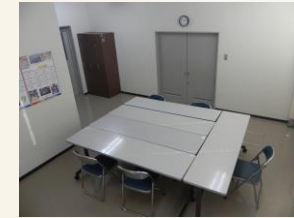

# 函館市假法華総合センター 施設案内

**①大ホール** (440㎡)  
大会議や発表会など、  
イス席で380人程度ま  
でご利用いただけます。

**②第1研修室** (46.74㎡)  
和室です。25人程度までご  
利用いただけます。

**③第3研修室** (36.85㎡)  
和室です。20人程度までご  
利用いただけます。

**④会議室** (45.10㎡) **視聴覚室** (45.10㎡)  
中を仕切って2部屋として、60人程度までご利用いた  
だけます。

**⑤調理実習室** (90.20㎡)  
料理講習会などにご利用い  
ただけます。

**⑥プレイルーム** (34.10㎡)  
小人数の会議などにご利  
用いただけます。

**⑦ロビー**  
ご利用の皆様に、お休み  
いただけます。