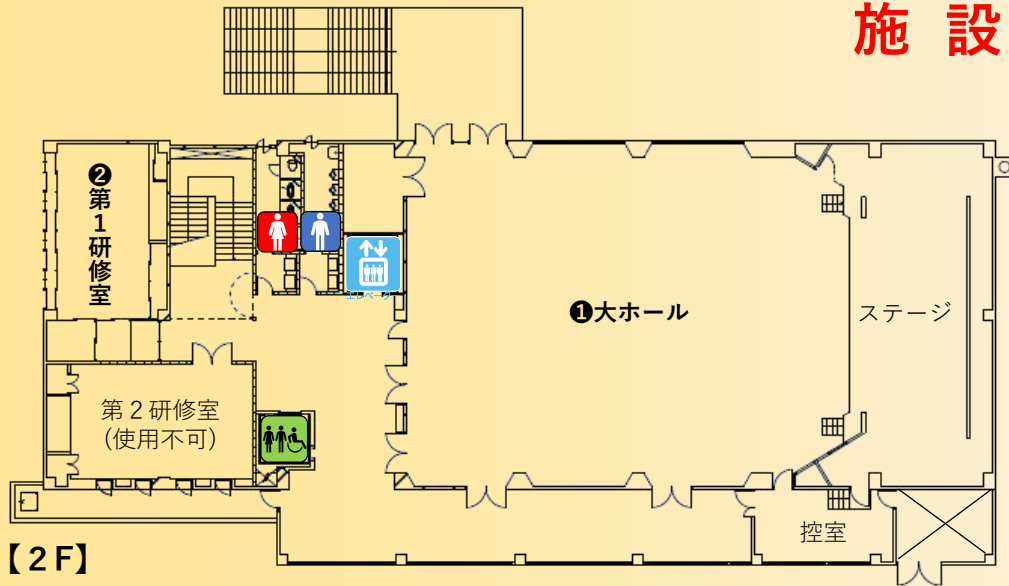

# 函館市假法華総合センター 施設案内

**①大ホール** (440㎡)  
大会議や発表会など、  
イス席で380人程度ま  
でご利用いただけます。

**②第1研修室** (46.74㎡)  
和室です。25人程度までご  
利用いただけます。

**③第3研修室** (36.85㎡)  
和室です。20人程度までご  
利用いただけます。

**④会議室** (45.10㎡) **視聴覚室** (45.10㎡)  
中を仕切って2部屋として、60人程度までご利用いた  
だけます。

**⑤調理実習室** (90.20㎡)  
料理講習会などにご利用い  
ただけます。

**⑥プレイルーム** (34.10㎡)  
小人数の会議などにご利  
用いただけます。

**⑦ロビー**  
ご利用の皆様に、お休み  
いただけます。