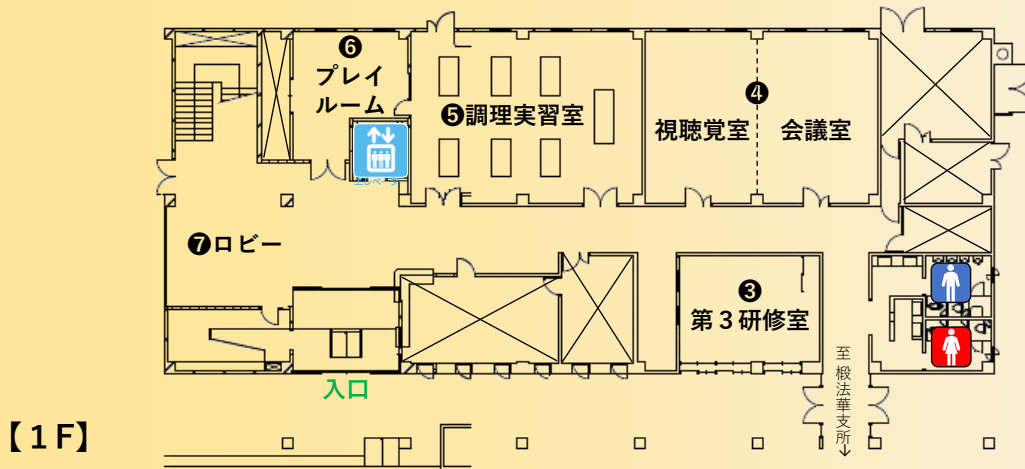

# 函館市假法華総合センター 施設案内

**①大ホール** (440㎡)  
大会議や発表会など、  
イス席で380人程度ま  
でご利用いただけます。

**②第1研修室** (46.74㎡)  
和室です。25人程度までご  
利用いただけます。

**③第3研修室** (36.85㎡)  
和室です。20人程度までご  
利用いただけます。

**④会議室** (45.10㎡) **視聴覚室** (45.10㎡)  
中を仕切って2部屋として、60人程度までご利用いた  
だけます。

**⑤調理実習室** (90.20㎡)  
料理講習会などにご利用い  
ただけます。

**⑥プレイルーム** (34.10㎡)  
小人数の会議などにご利  
用いただけます。

**⑦ロビー**  
ご利用の皆様に、お休み  
いただけます。