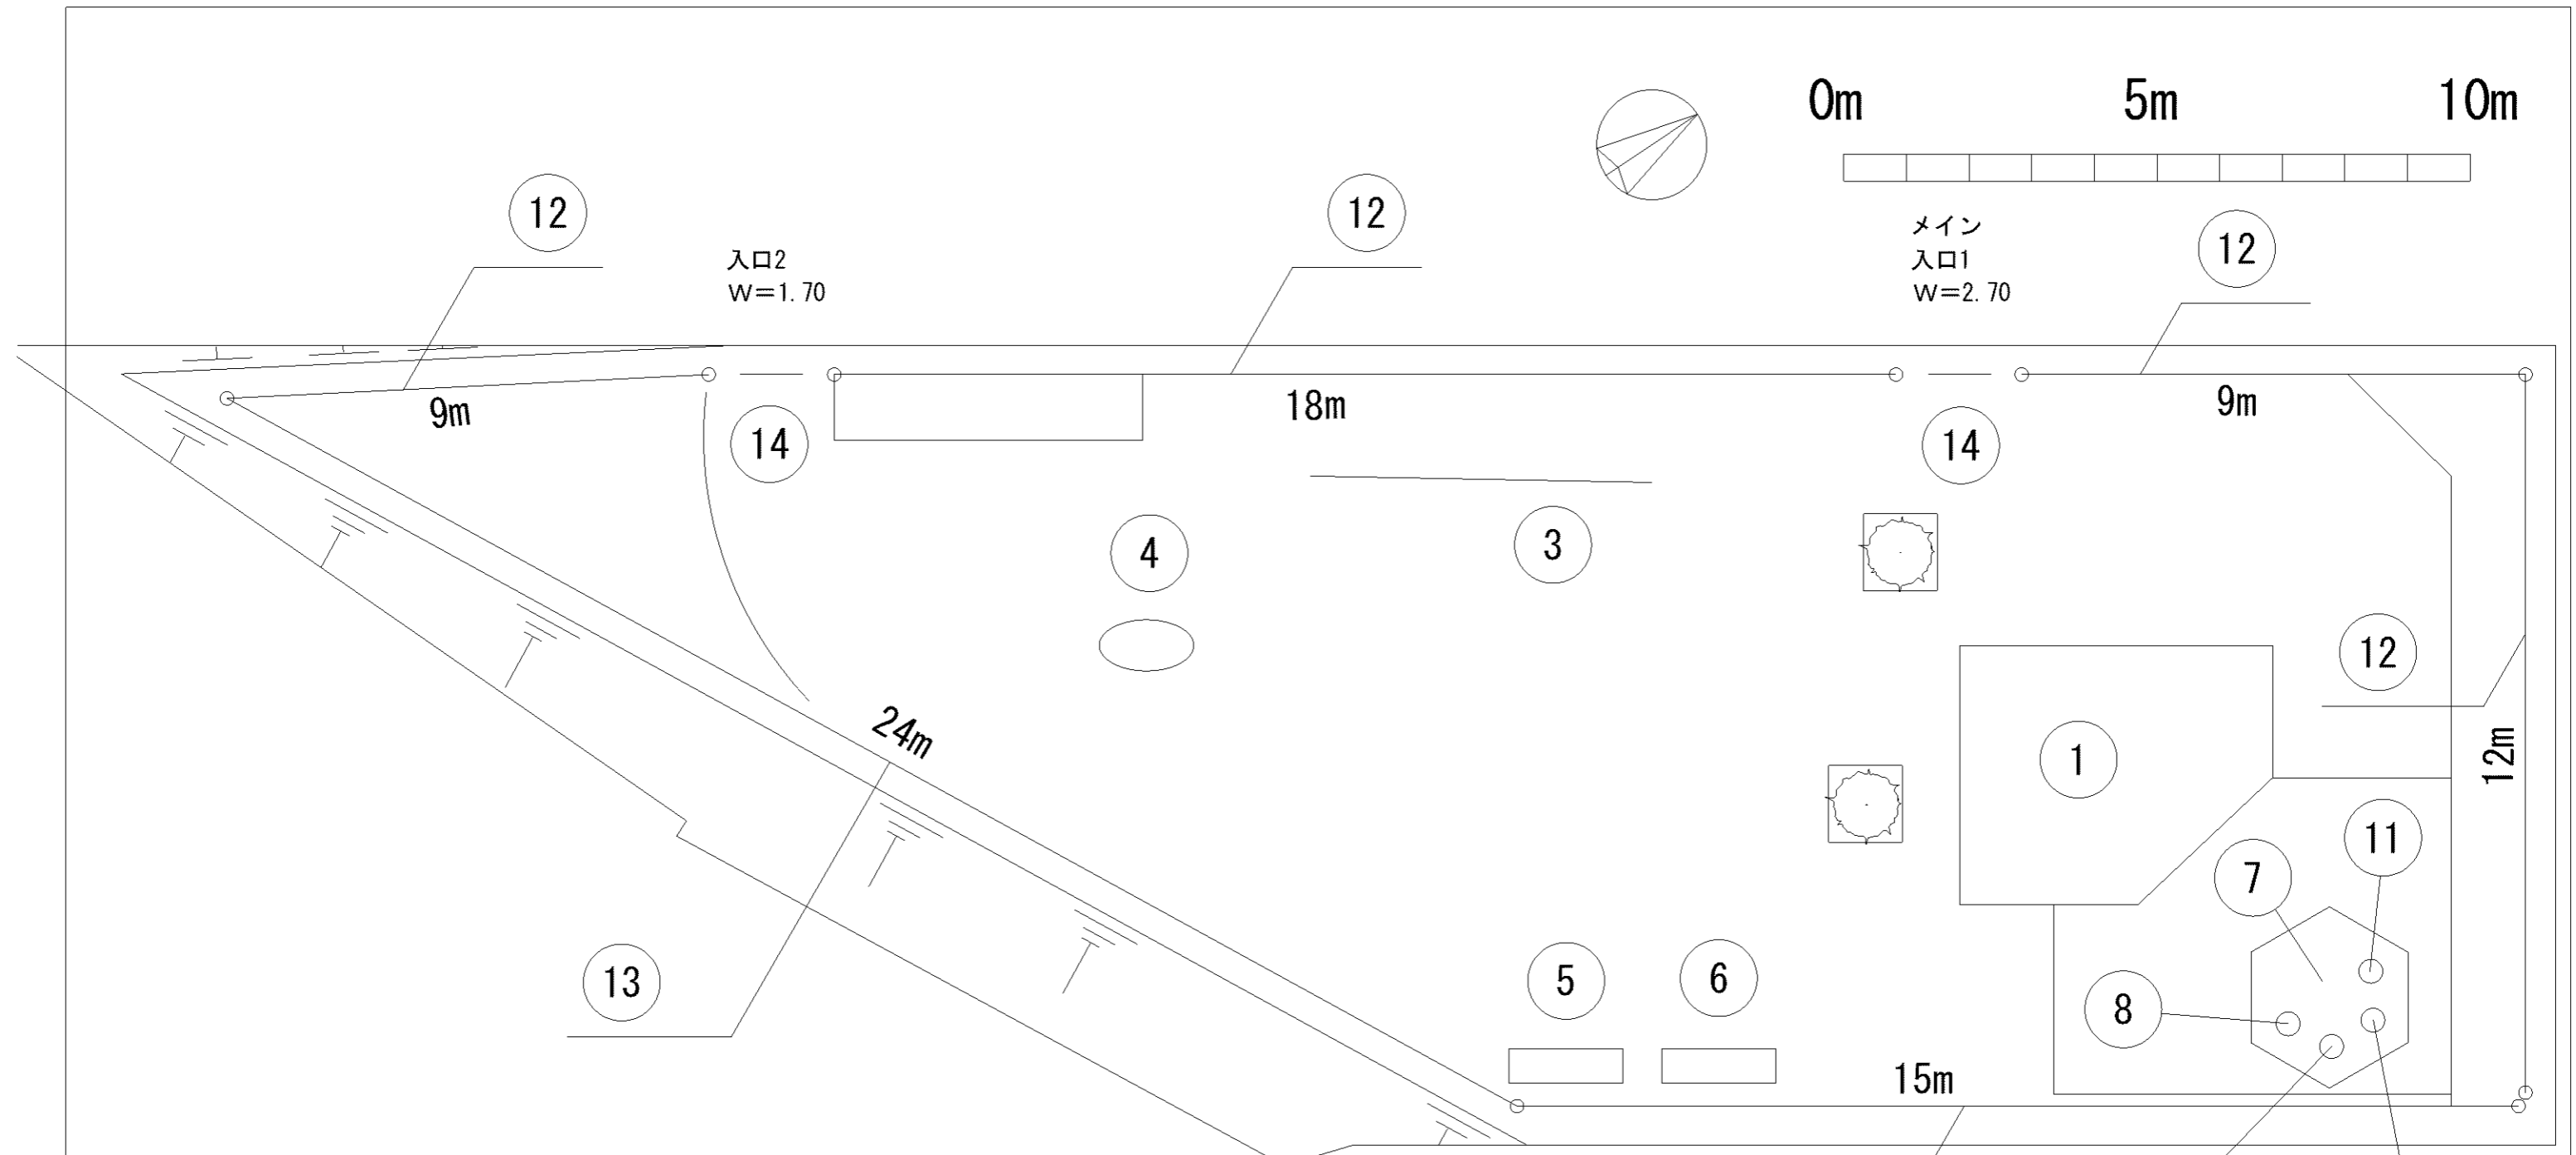

**A部詳細**

0m 5m 10m

記号	名称
1	砂場
2	背付ベンチ1
3	背付ベンチ2
4	背付ベンチ3
5	背付ベンチ4
6	背付ベンチ5
7	シェルター1
8	スツール1
9	スツール2
10	スツール3

0m 5m 10m

記号	名称
1	砂場
2	背付ベンチ1
3	背付ベンチ2
4	背付ベンチ3
5	背付ベンチ4
6	シェルター1
7	スツール1
8	スツール2
9	スツール3
10	スツール4
11	車止