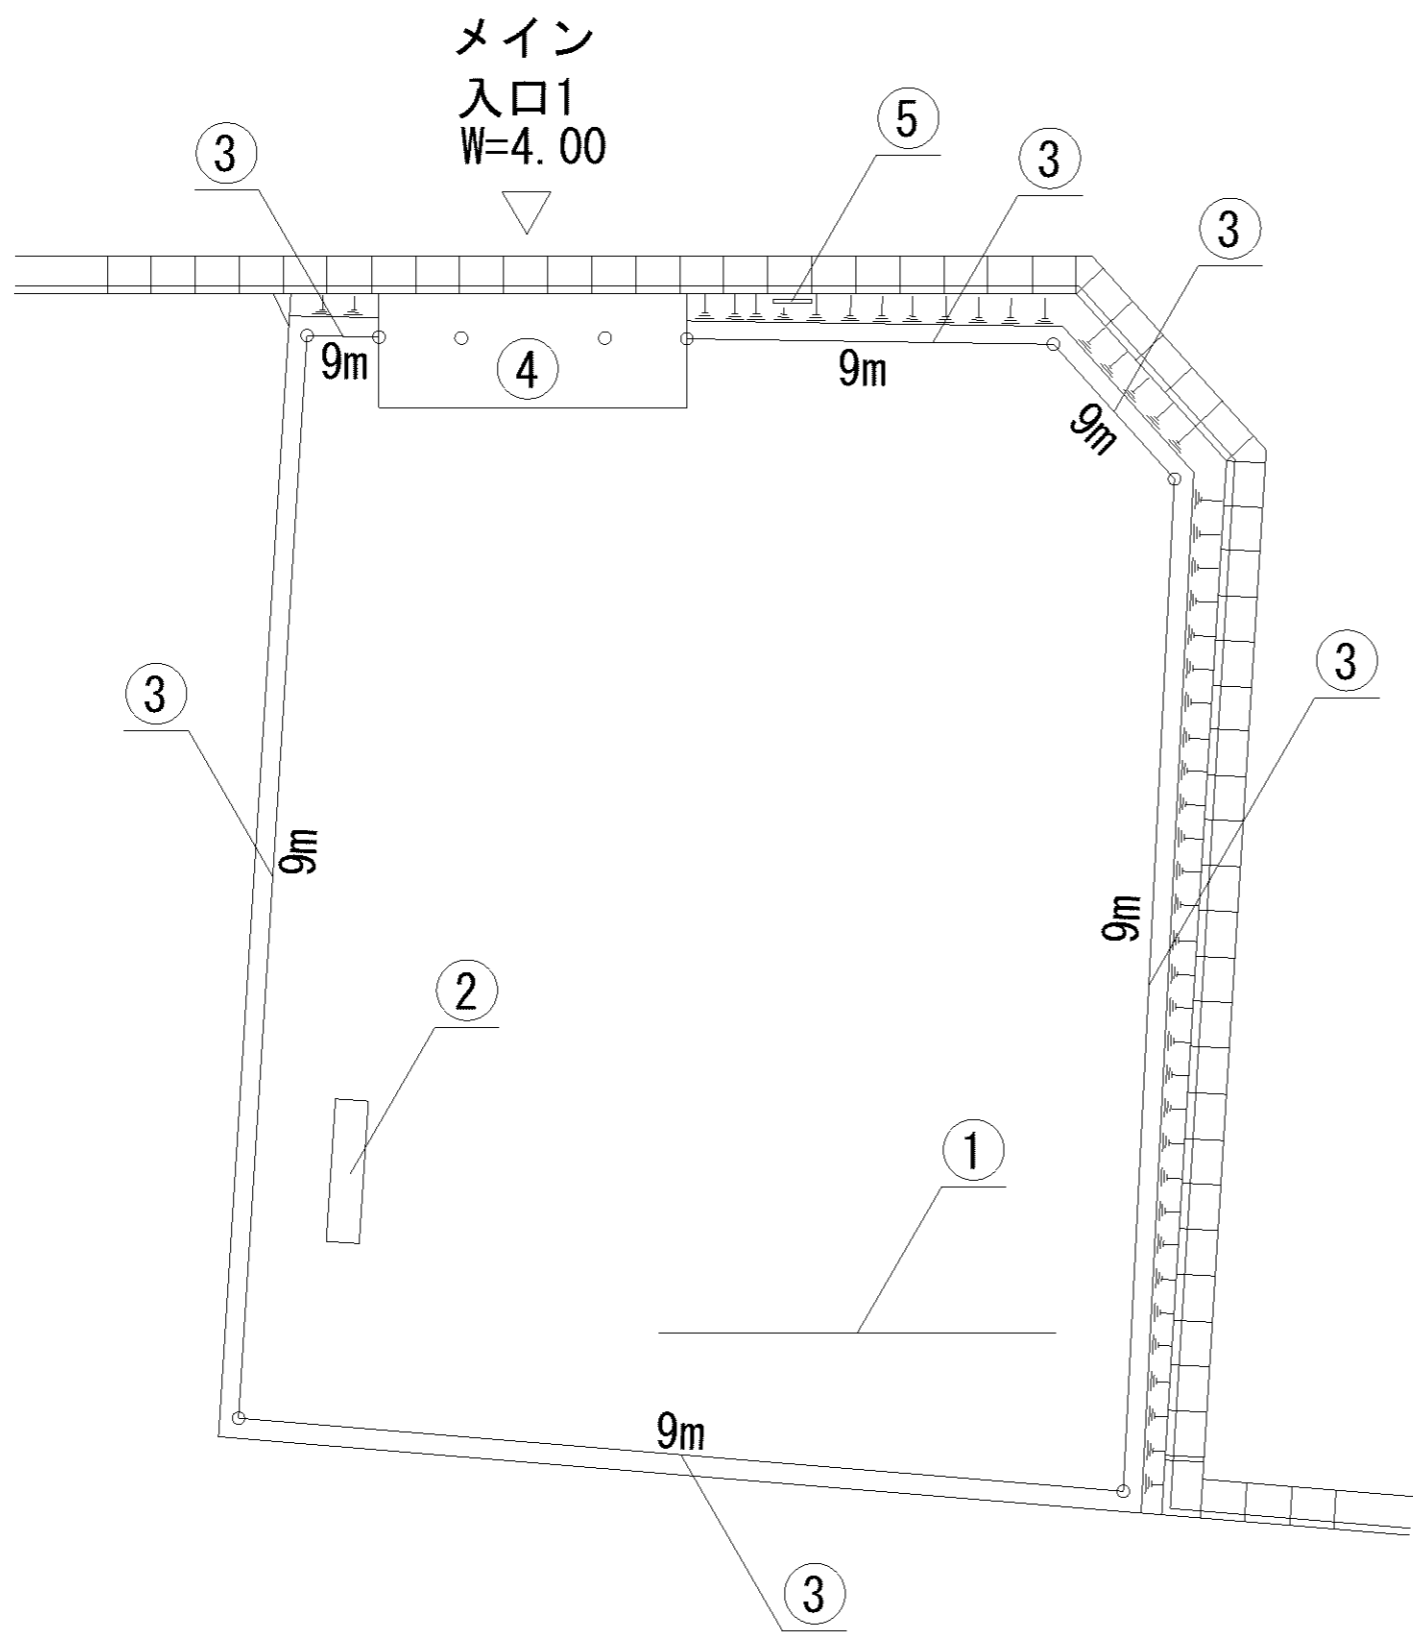

記号	名称
1	らせん・その他滑り台
2	スプリング遊具 (カメ)
3	スプリング遊具 (恐竜)
4	背無ベンチ1
5	柵1
6	車止
7	園名板

記号	名称
1	3間低鉄棒
2	背無ベンチ1
3	柵1
4	車止
5	園名板

記号	名称
1	大型2人用ブランコ
2	3間低鉄棒
3	背無ベンチ1
4	柵1
5	車止
6	園名板

記号	名称
1	3間中铁棒
2	背無ベンチ1
3	柵1
4	車止
5	園名板

メイン  
入口1  
W=3.30