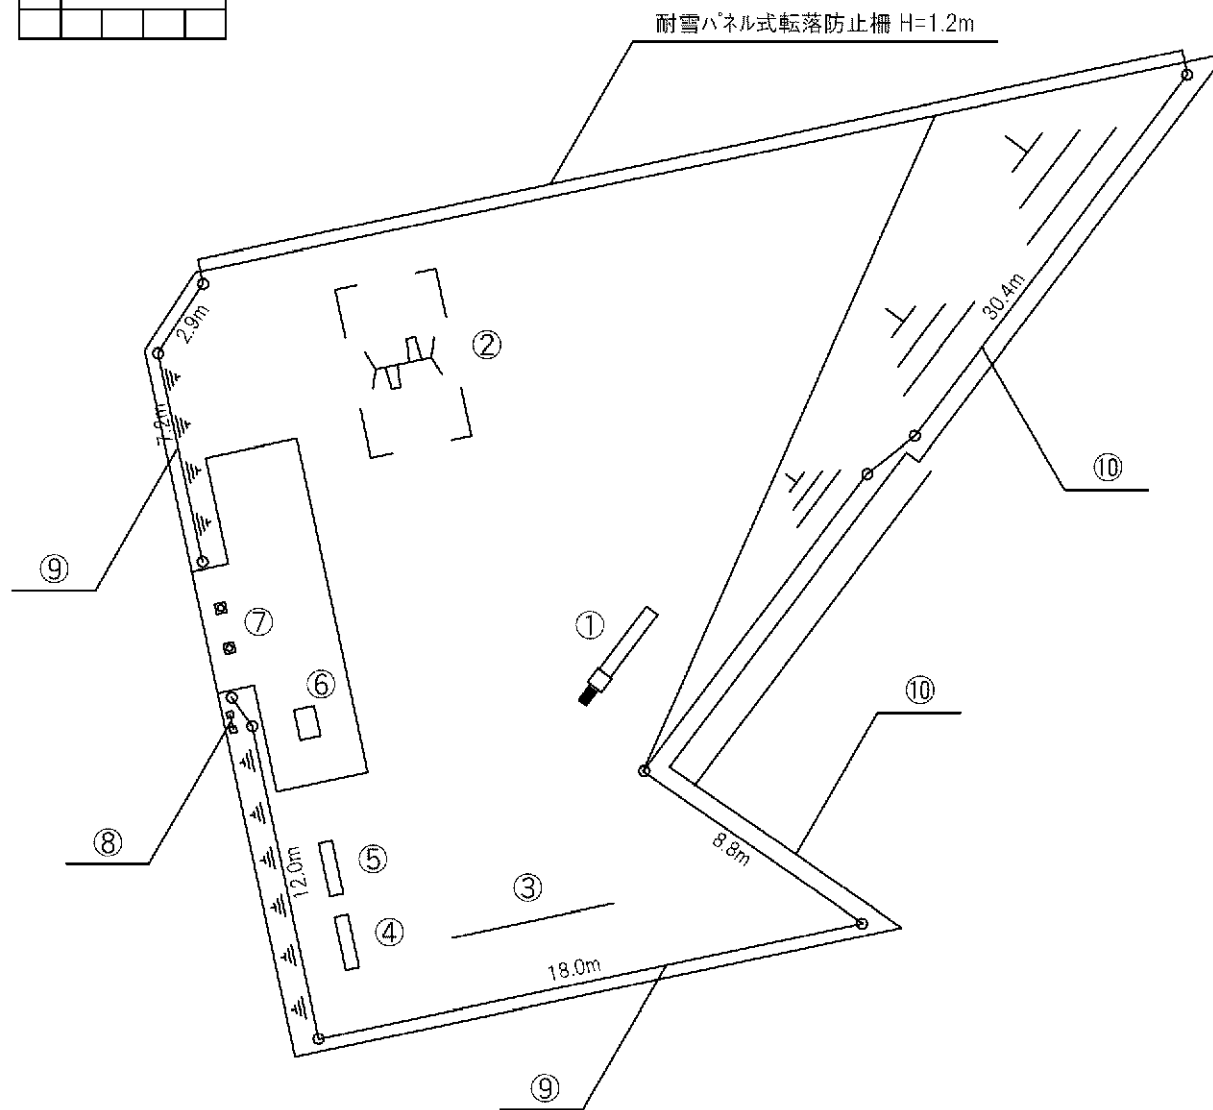

記号	名称
1	中型滑り台
2	小型2人用ブランコ (安全柵 両側)
3	3間中鉄棒
4	背付ベンチ1
5	背付ベンチ2
6	水飲台
7	車止
8	図名板
9	外柵 (H=0.8m, L=40.1m)
10	外柵 (H=4.0m, L=39.2m)

G-326

日吉第16街区公園