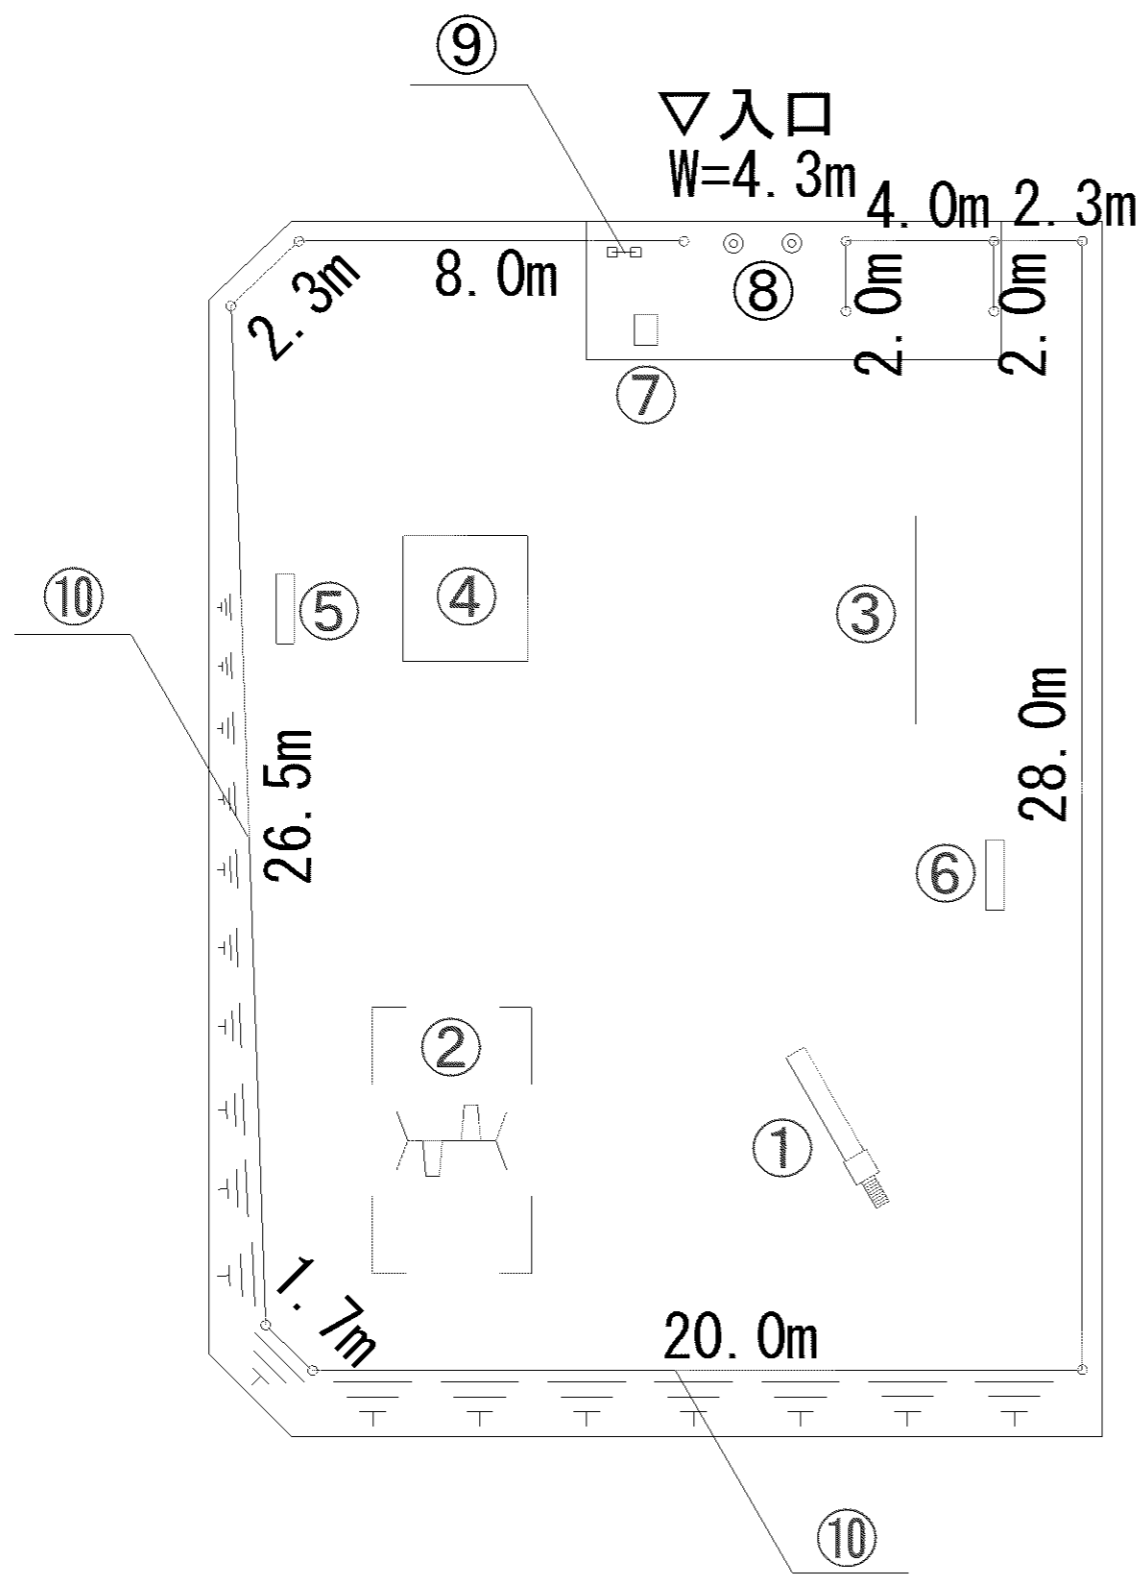

記号	名称
1	中型滑り台
2	小型2連ブランコ (安全柵 両面)
3	3間低鉄棒
4	砂場
5	背付ベンチ1
6	背付ベンチ2
7	水飲台
8	車止
9	園名板
10	柵1 (H=0.8)