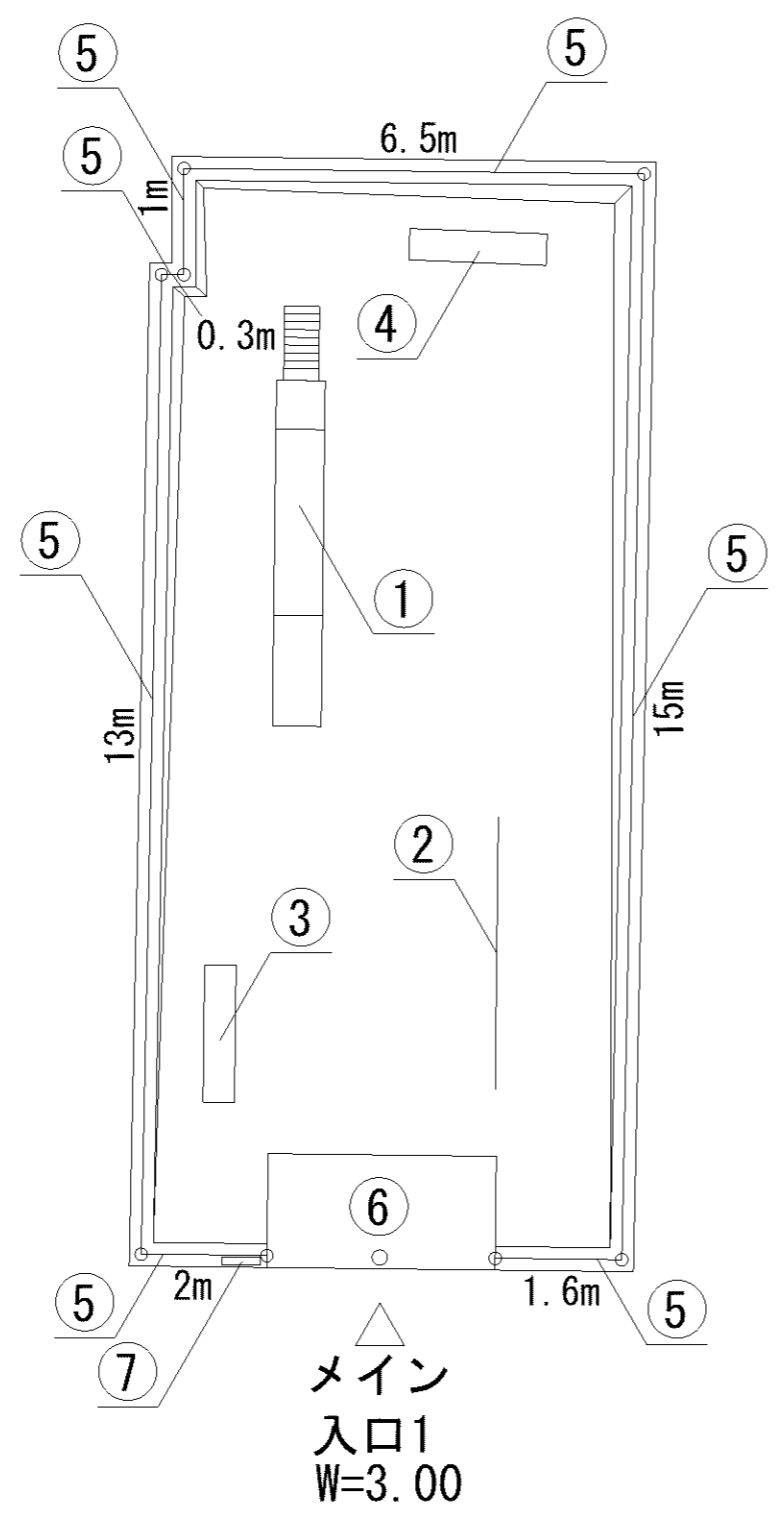

記号	名称
1	中型滑り台
2	2間鉄棒
3	背無ベンチ1
4	背無ベンチ2
5	柵1
6	車止
7	園名板