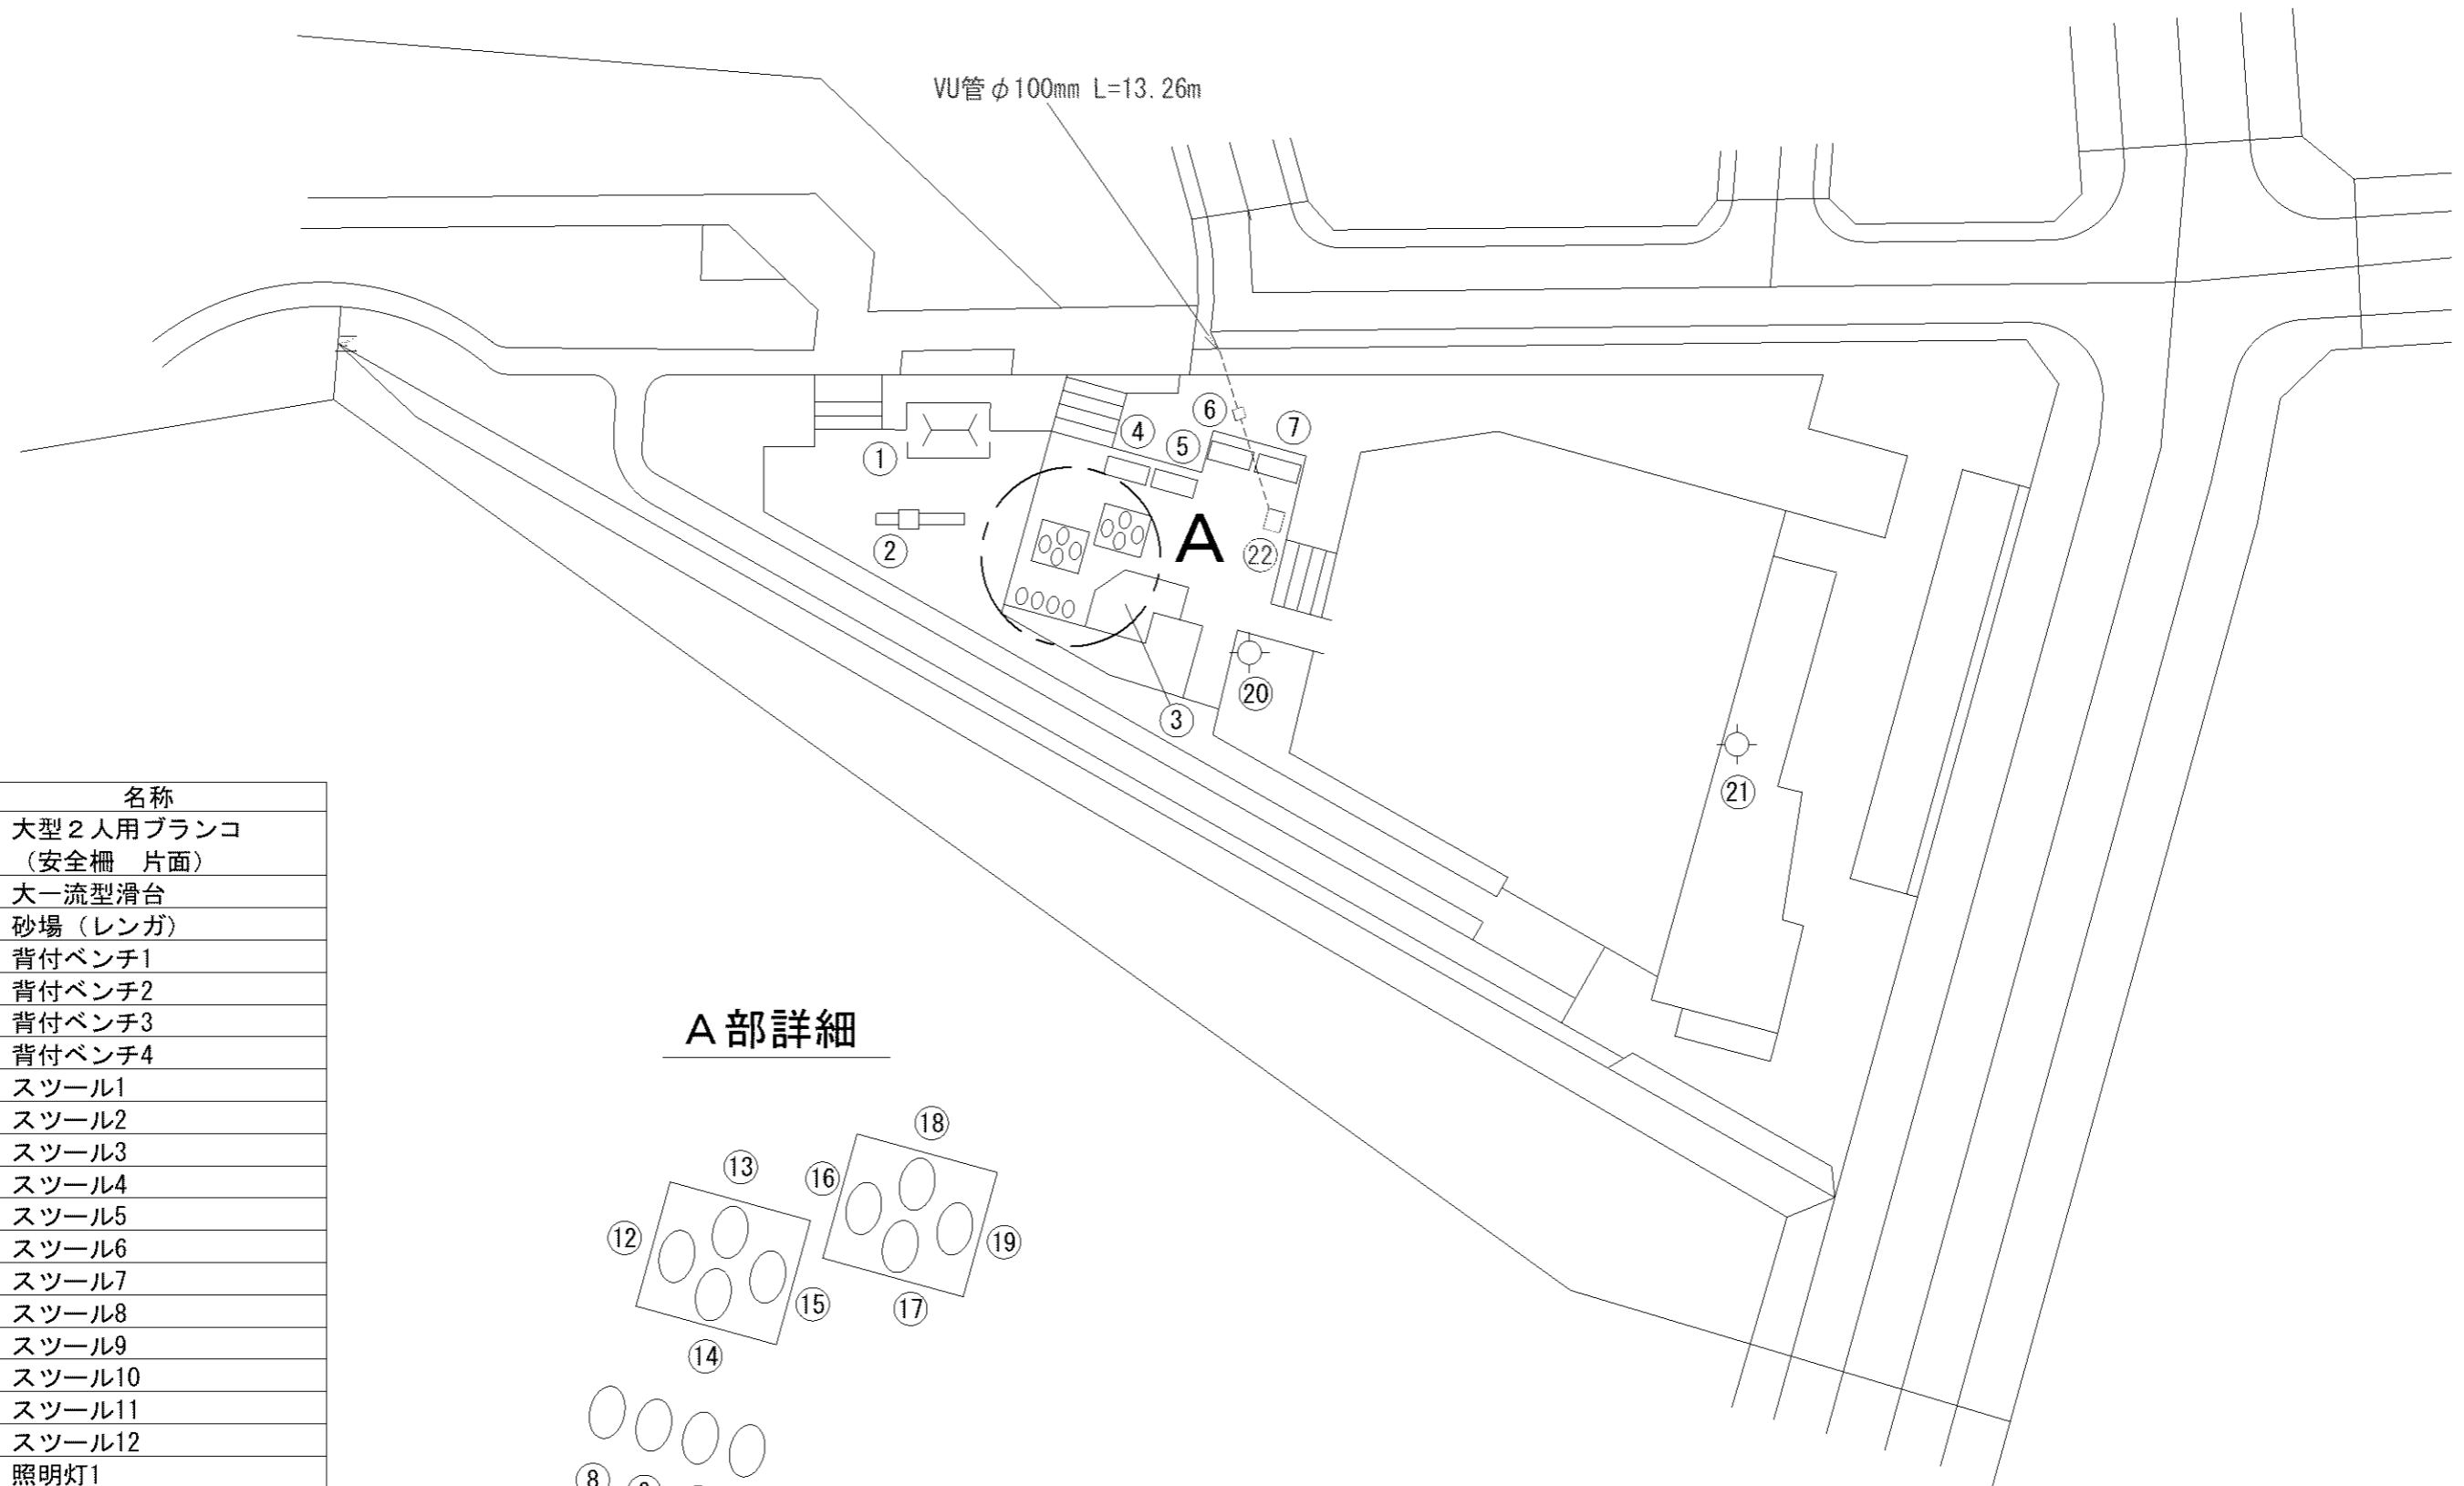

記号	名称
1	大型2人用ブランコ (安全柵 片面)
2	大一流型滑台
3	砂場(レンガ)
4	背付ベンチ1
5	背付ベンチ2
6	背付ベンチ3
7	背付ベンチ4
8	スツール1
9	スツール2
10	スツール3
11	スツール4
12	スツール5
13	スツール6
14	スツール7
15	スツール8
16	スツール9
17	スツール10
18	スツール11
19	スツール12
20	照明灯1
21	照明灯2
22	水飲台1

A部詳細