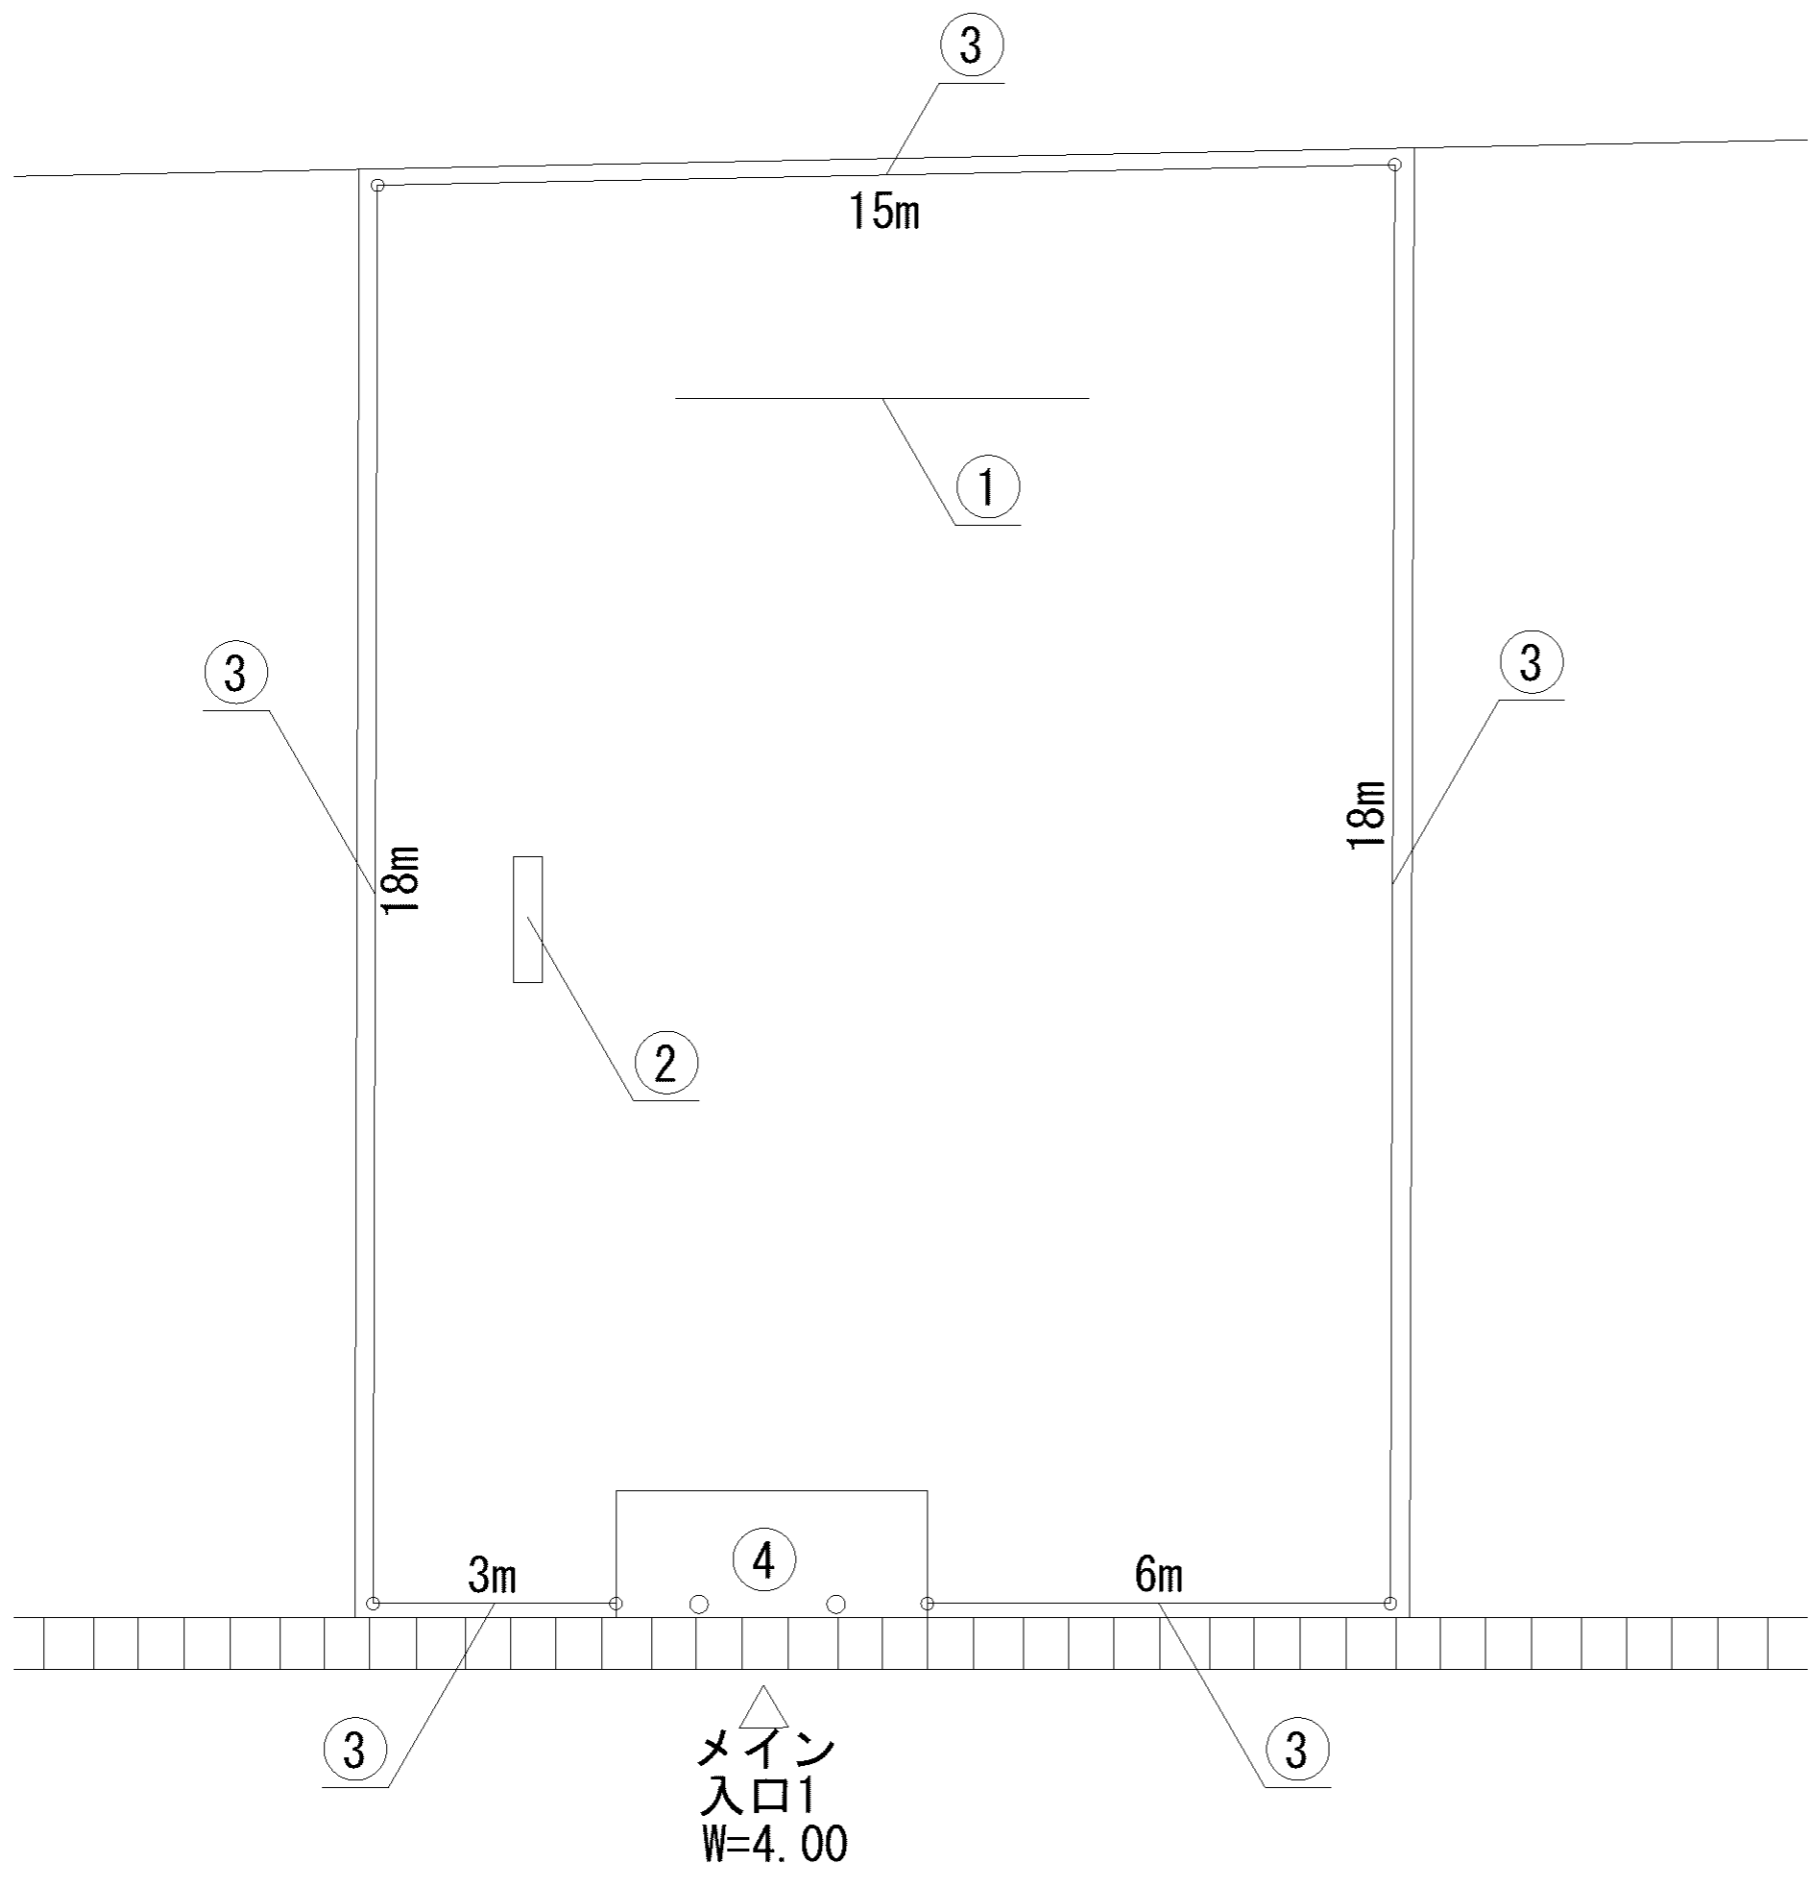

記号	名称
1	3間中鉄棒
2	背無ベンチ1
3	柵1
4	車止