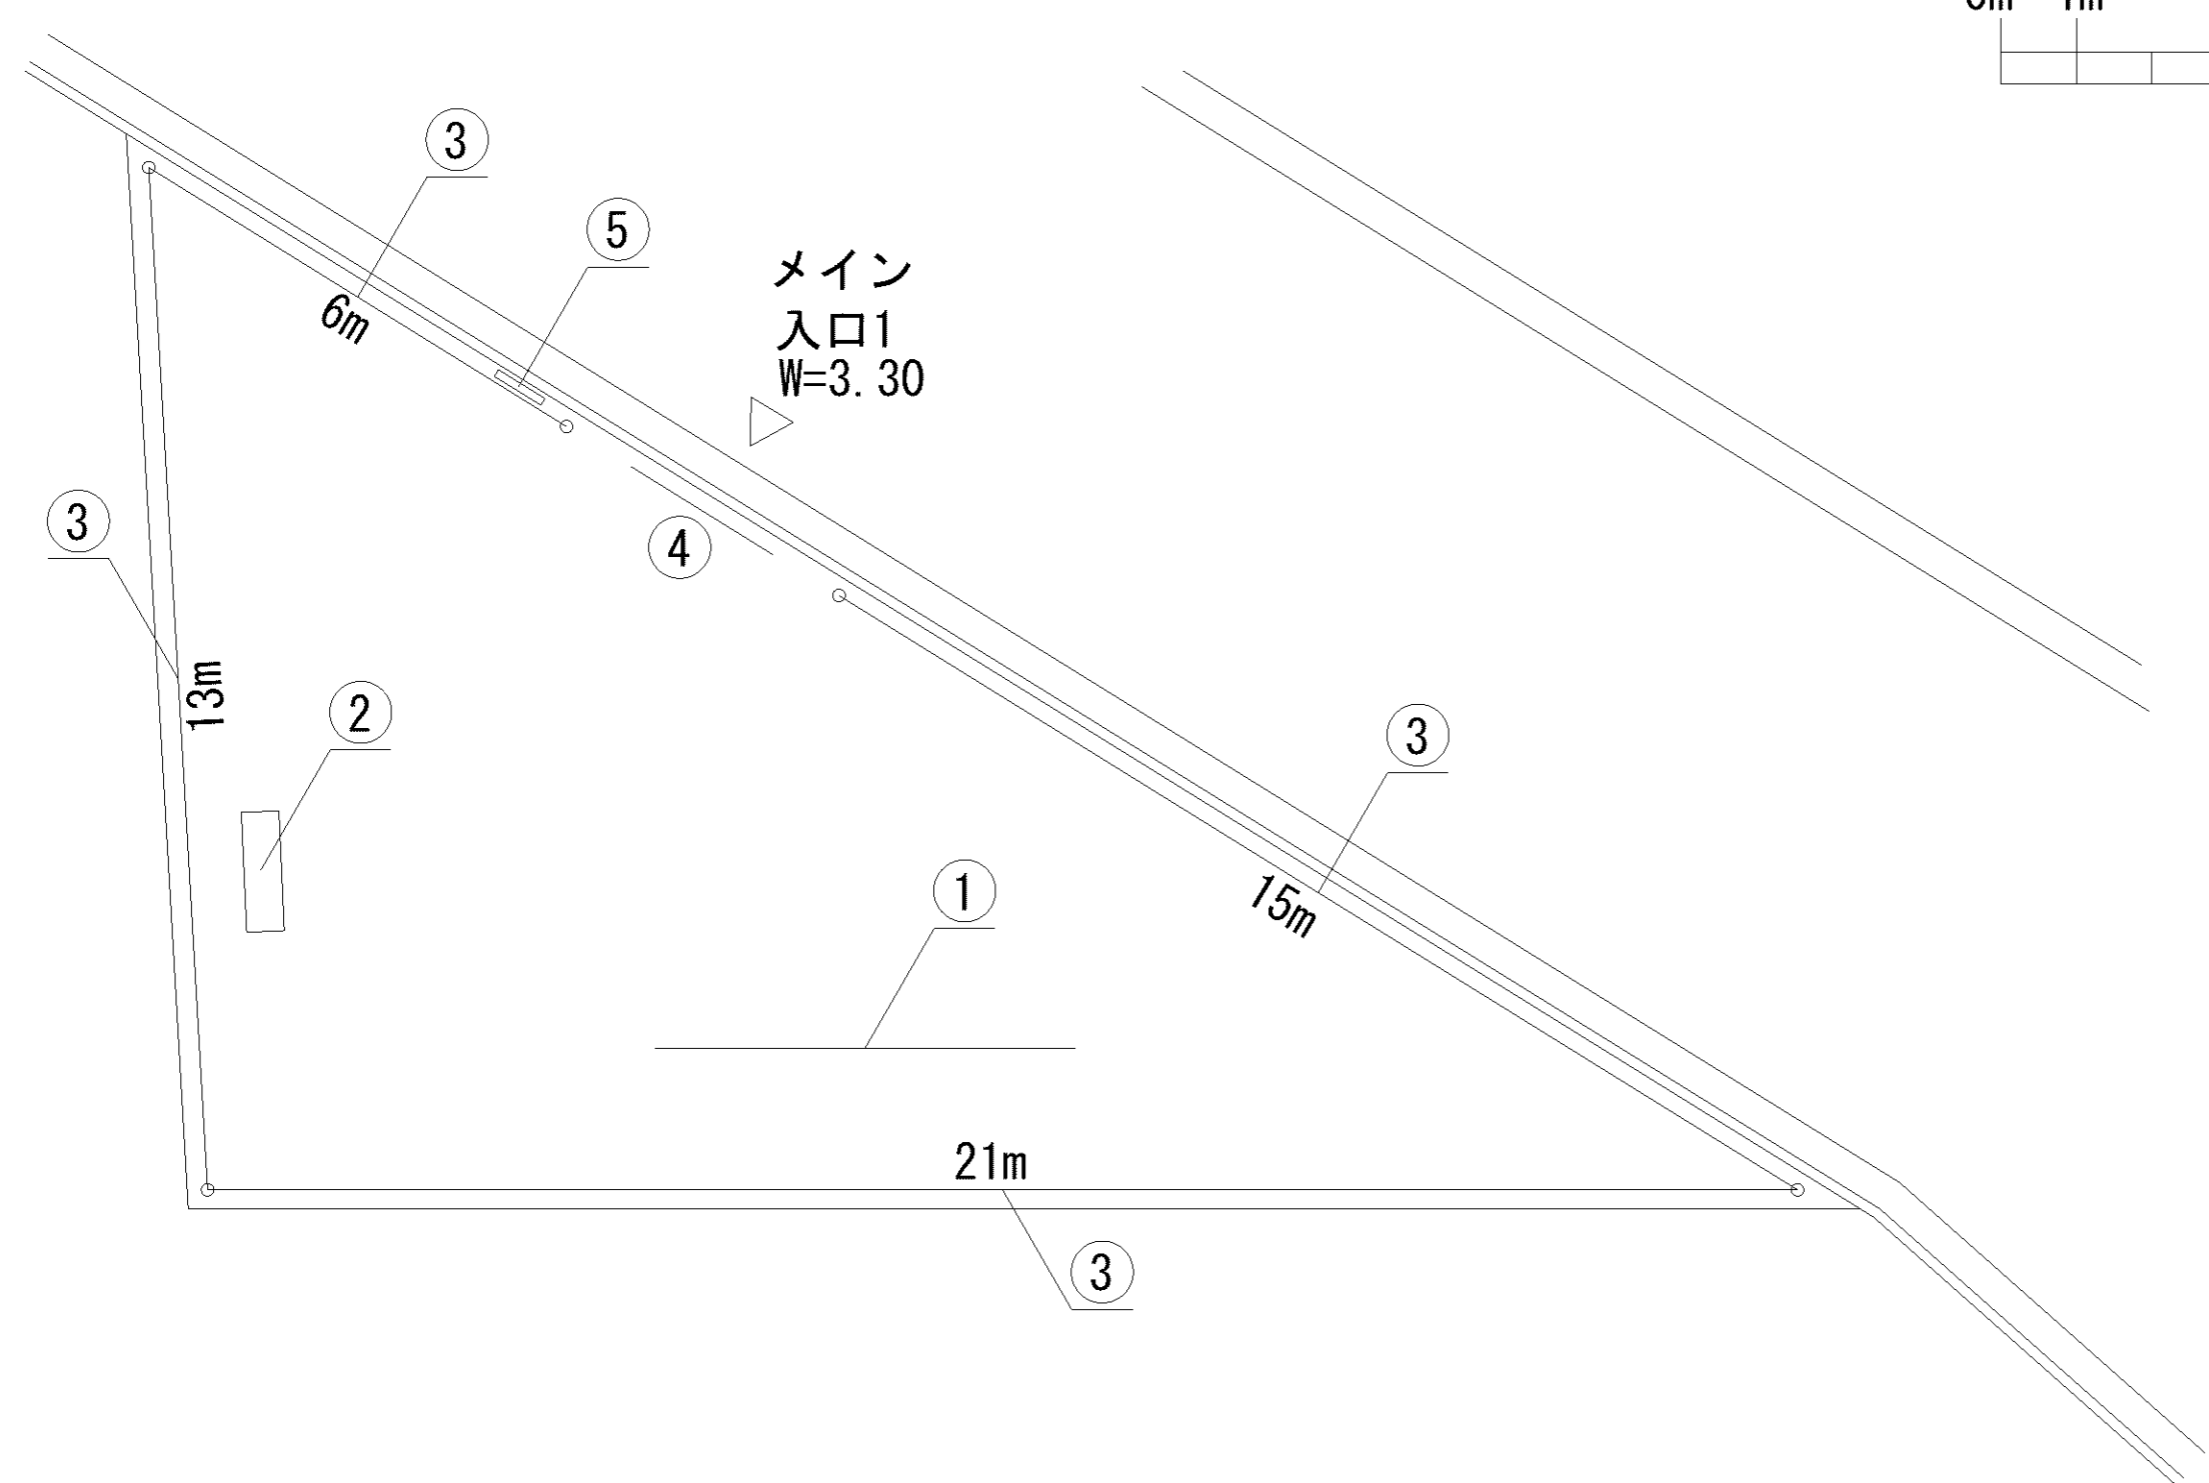

記号	名称
1	3間低鉄棒
2	背無ベンチ1
3	柵1
4	車止
5	園名板