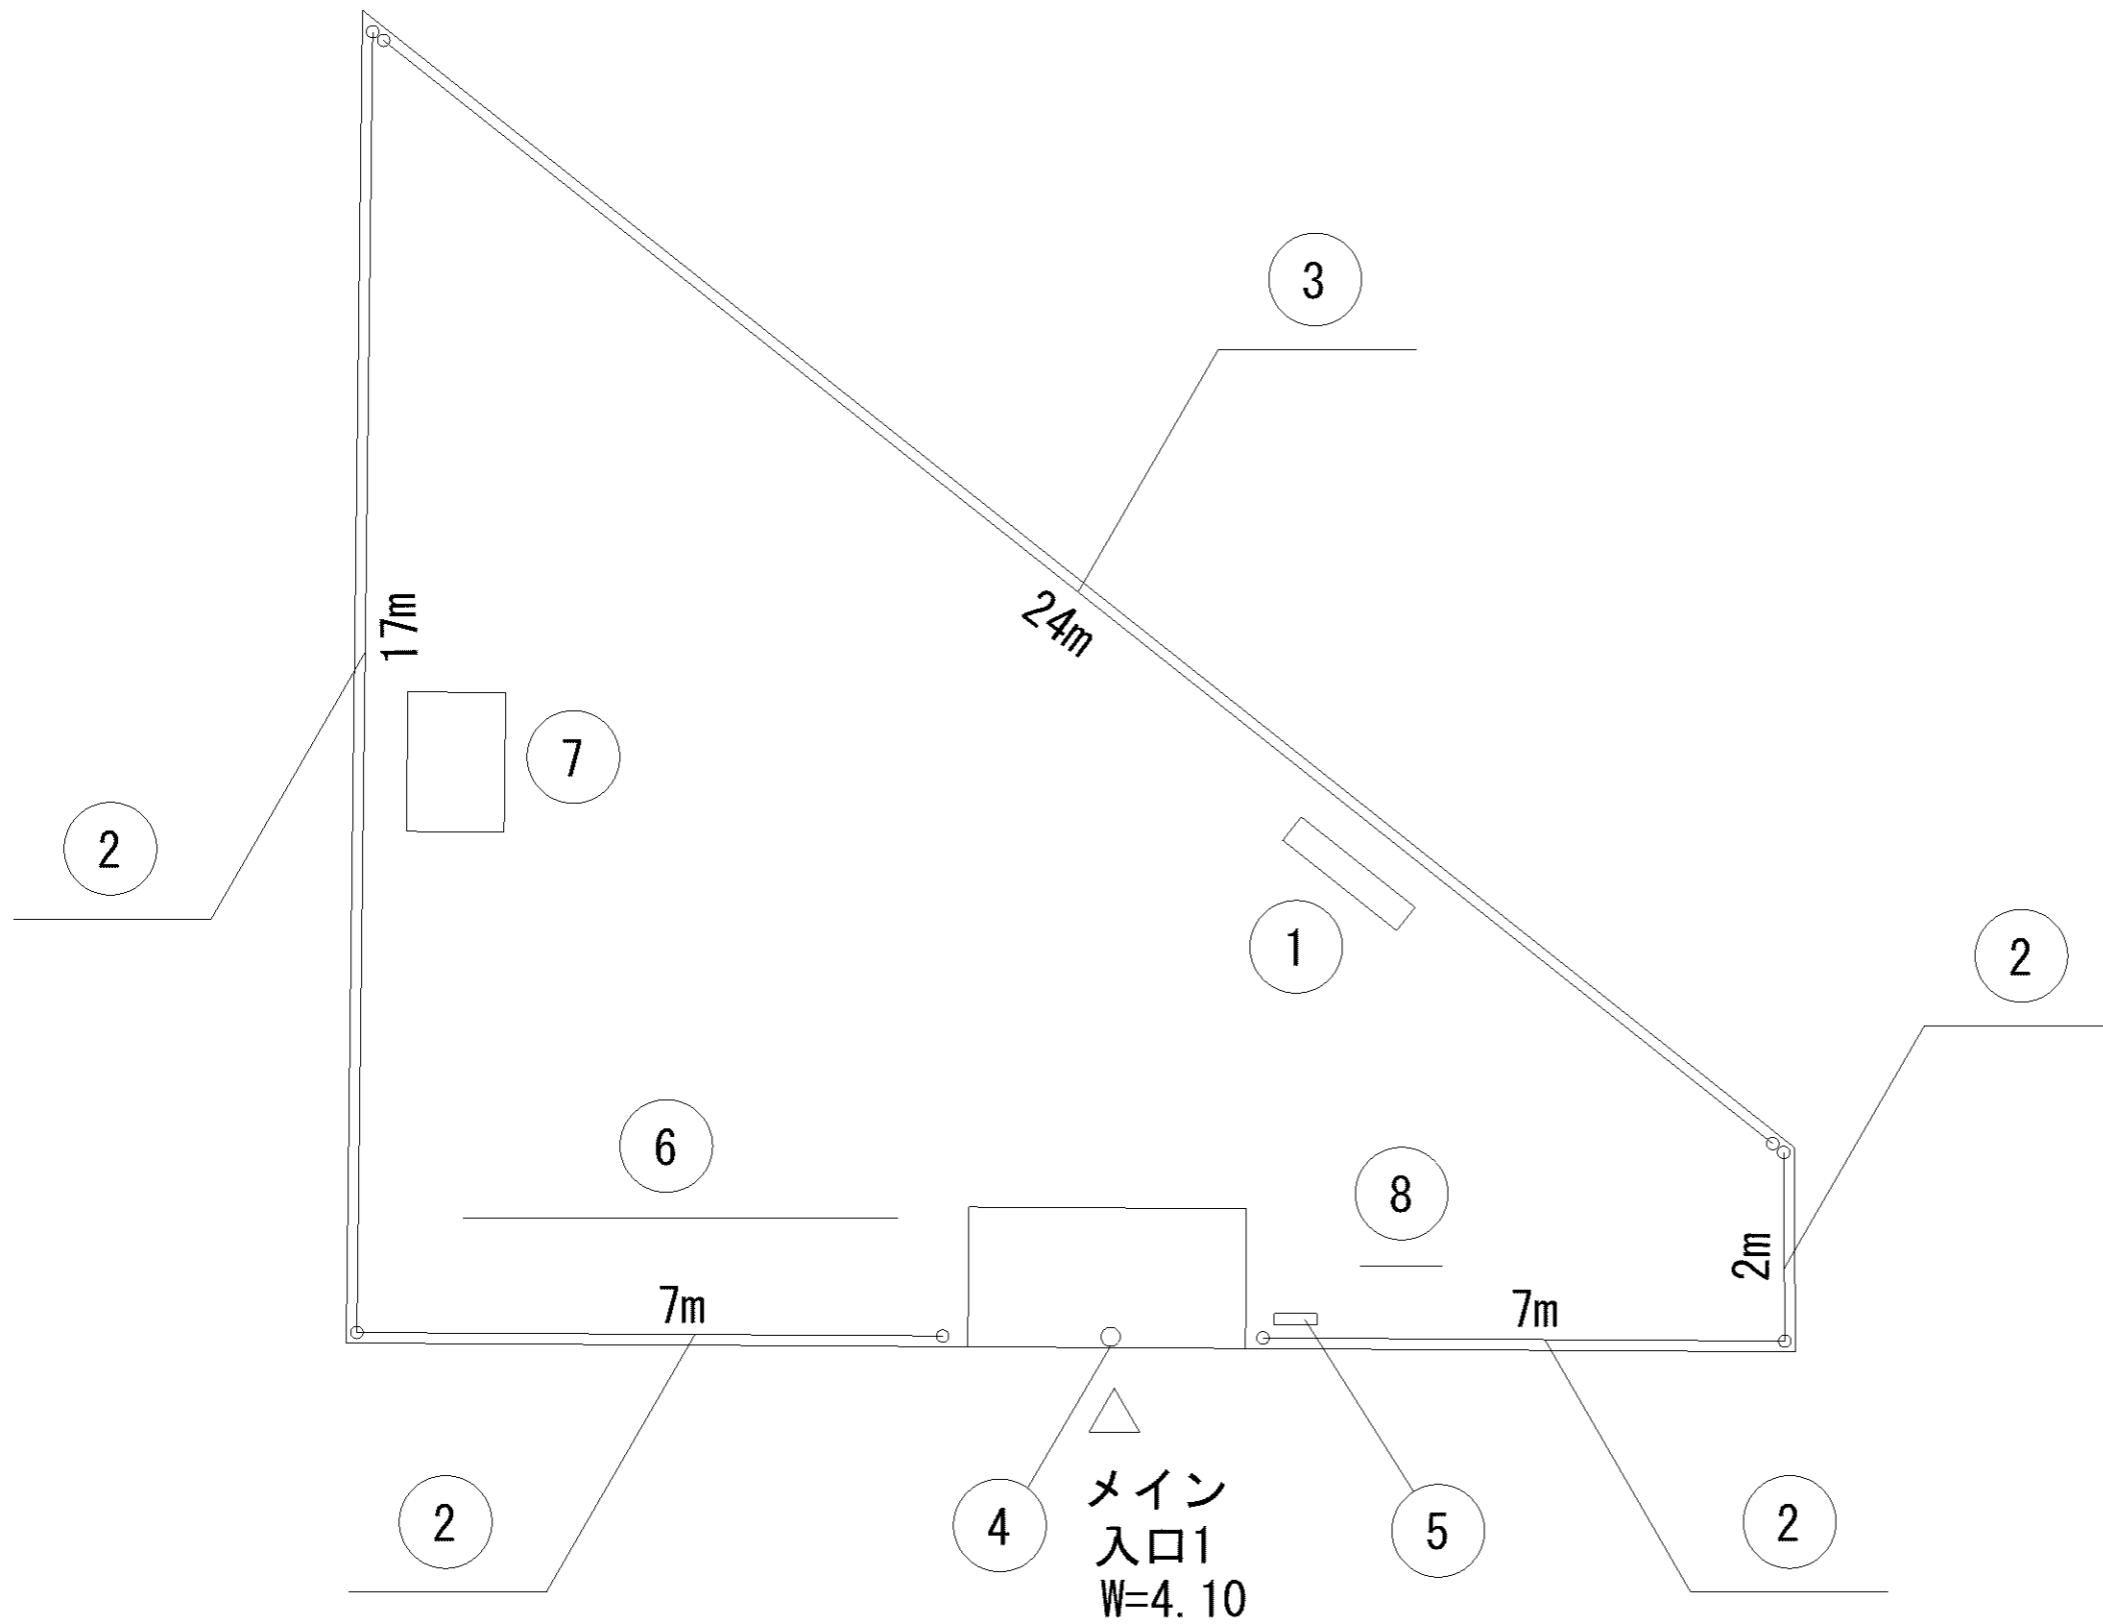

0m 5m 10m

記号	名称
1	背付ベンチ1
2	柵1
3	柵2
4	車止
5	園名板
6	3間低鉄棒
7	健康器具・ベンチ
8	スプリングバー

記号	名称
1	背無ベンチ1
2	柵1
3	車止
4	3間低鉄棒

記号	名称
1	背無ベンチ1
2	背無ベンチ2
3	柵1
4	車止
5	園名板
6	3間低鉄棒

0m 5m 10m

記号	名称
1	背無ベンチ1
2	柵1
3	車止
4	3間低鉄棒

記号	名称
1	大型2人用ブランコ
2	登り棒・はん登棒
3	ブランコ安全柵
4	背無ベンチ1
5	柵1
6	車止
7	園名板
8	ポンプ制御盤