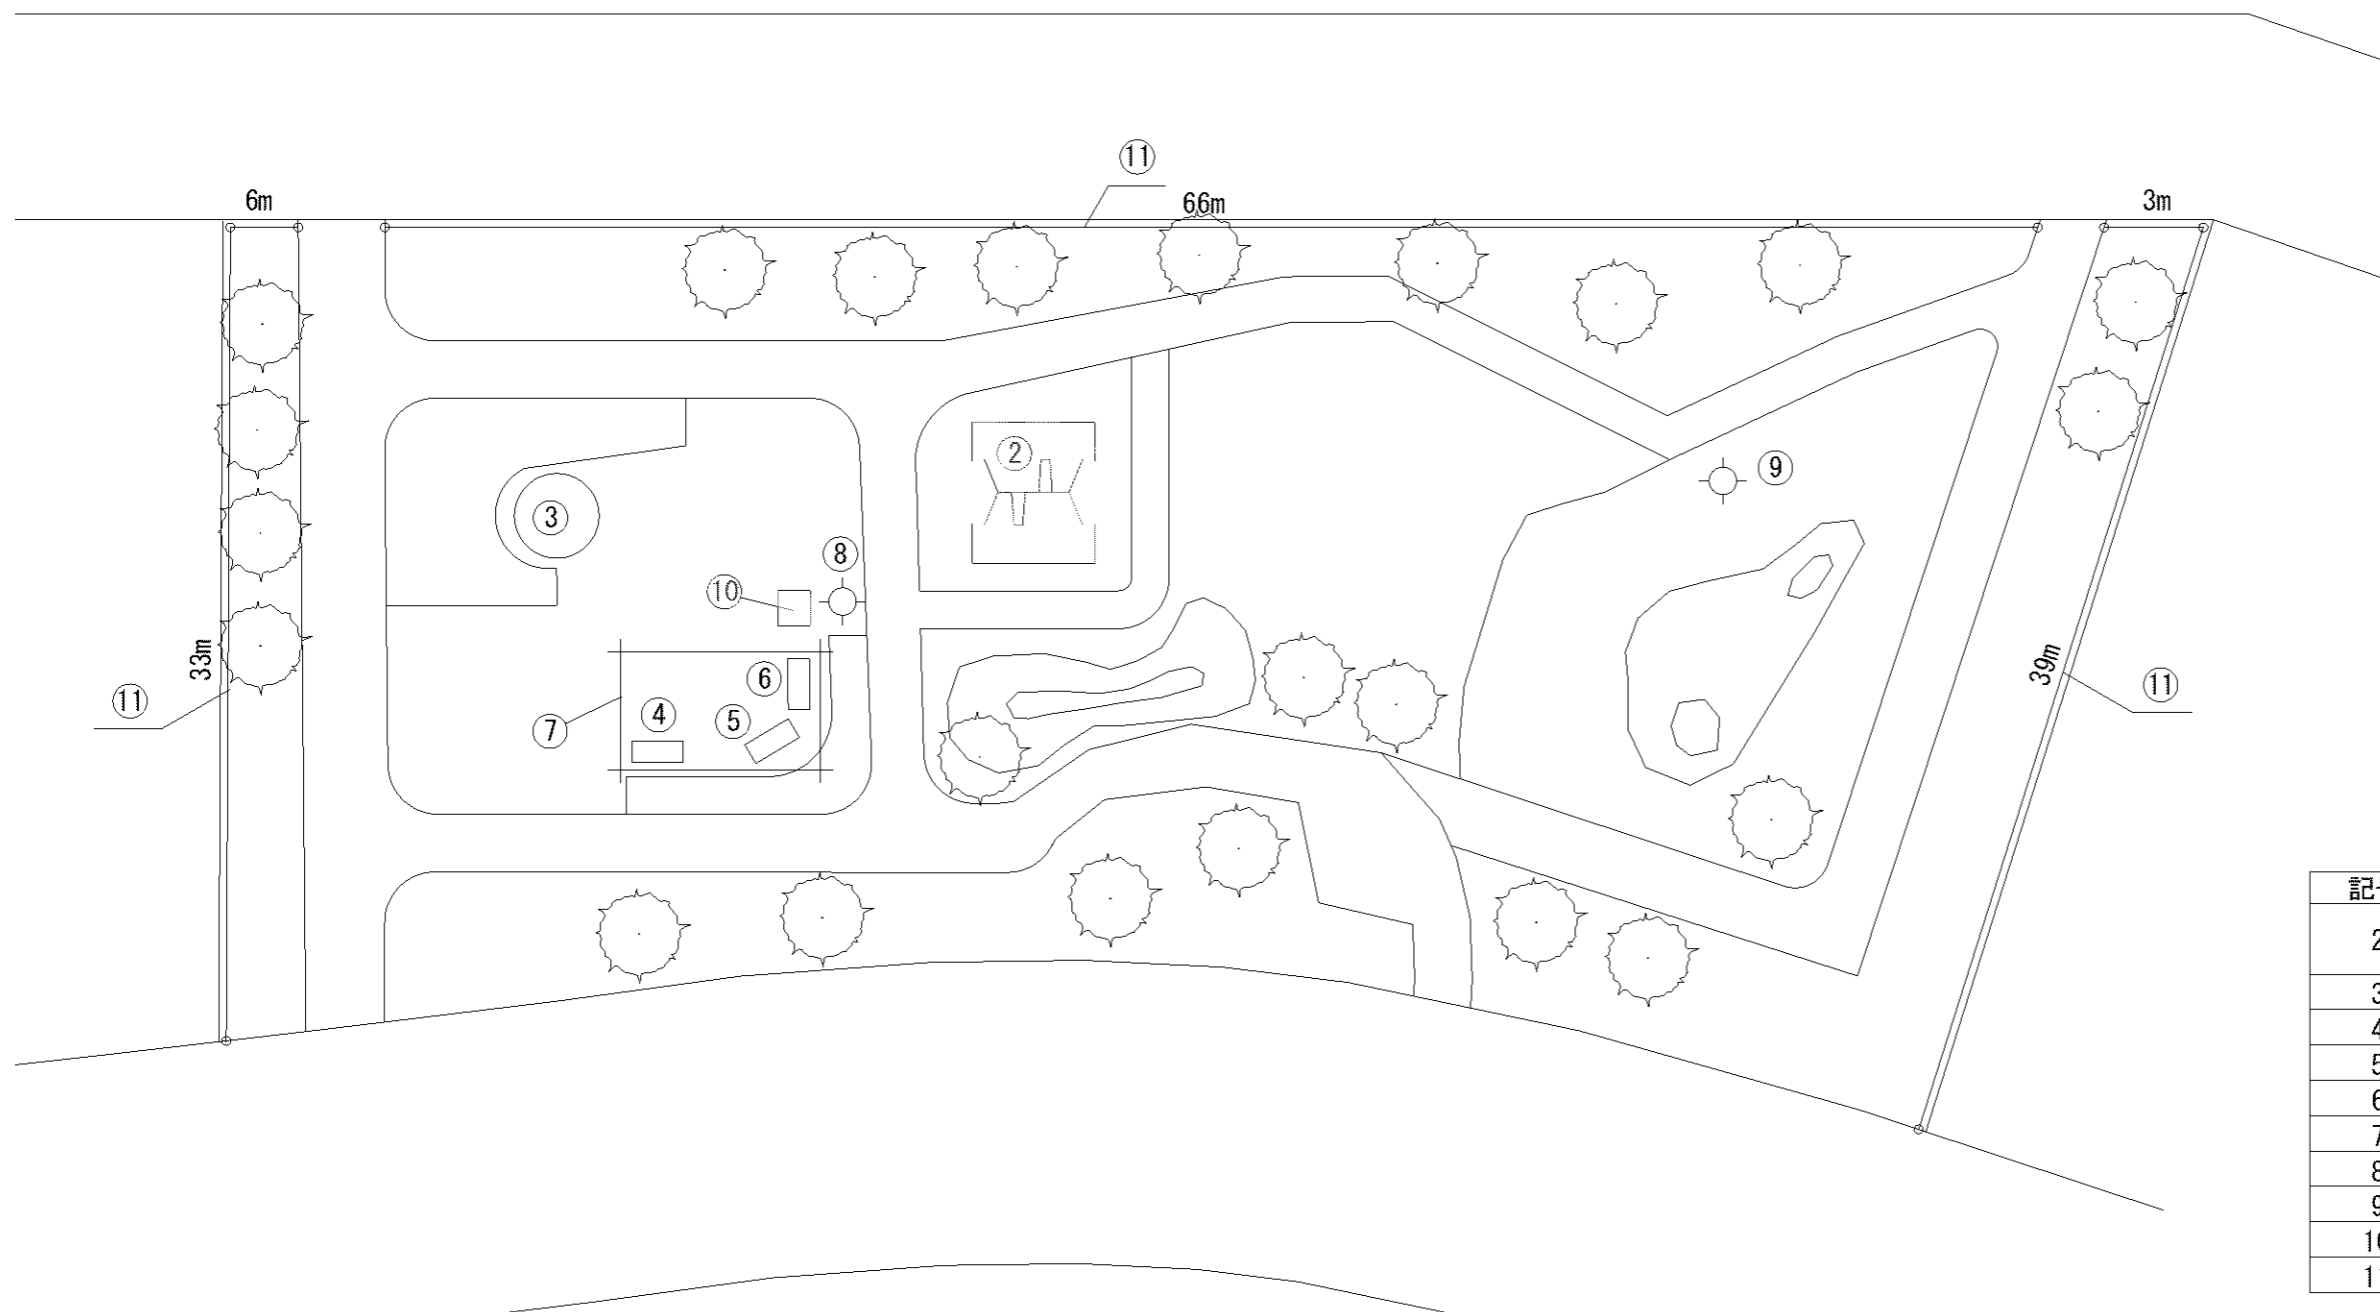

記号	名称
2	小型2人用ブランコ (安全柵 両側)
3	砂場 (レンガ)
4	背付ベンチ1
5	背付ベンチ2
6	背付ベンチ3
7	パーゴラ1
8	照明灯1
9	照明灯2
10	水飲台1
11	柵1