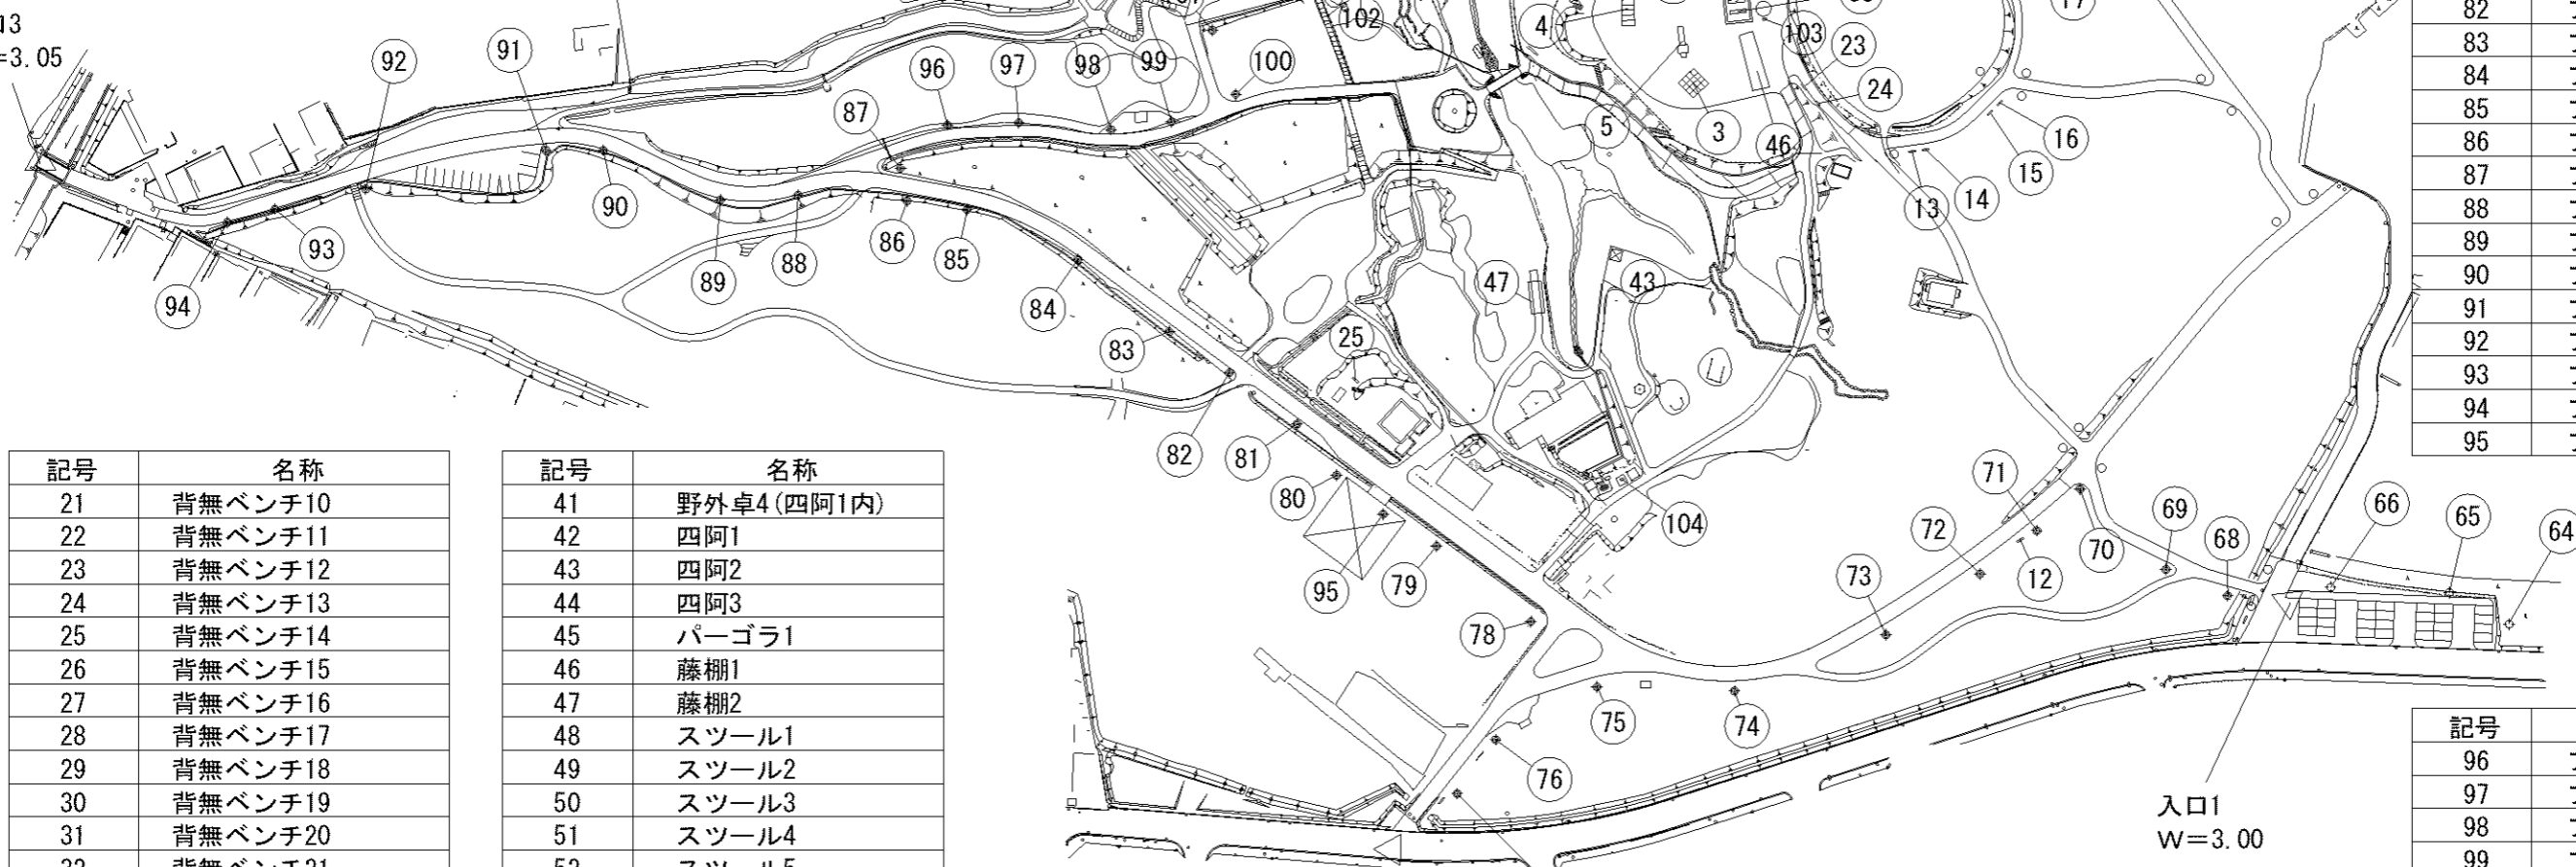

記号	名称
1	大型4連ブランコNo. 1 (安全柵(両))
2	放射型滑り台
3	木製ジャングルジム
4	木製吊橋
5	木製ローラー滑り台
6	背付ベンチ1
7	背付ベンチ2
8	背付ベンチ3
9	背付ベンチ4
10	背付ベンチ5
11	背付ベンチ6
12	背無ベンチ1
13	背無ベンチ2
14	背無ベンチ3
15	背無ベンチ4
16	背無ベンチ5
17	背無ベンチ6
18	背無ベンチ7
19	背無ベンチ8
20	背無ベンチ9

入口3
W=3.05

入口4
W=4.00

記号	名称
61	スツール14
62	スツール15
63	スツール16
64	照明灯1
65	照明灯2
66	照明灯3
67	照明灯4
68	フットライト1
69	フットライト2
70	フットライト3
71	フットライト4
72	フットライト5
73	フットライト6
74	フットライト7
75	フットライト8
76	フットライト9
77	フットライト10
78	フットライト11
79	フットライト12
80	フットライト13
81	フットライト14
82	フットライト15
83	フットライト16
84	フットライト17
85	フットライト18
86	フットライト19
87	フットライト20
88	フットライト21
89	フットライト22
90	フットライト23
91	フットライト24
92	フットライト25
93	フットライト26
94	フットライト27
95	フットライト28

記号	名称
21	背無ベンチ10
22	背無ベンチ11
23	背無ベンチ12
24	背無ベンチ13
25	背無ベンチ14
26	背無ベンチ15
27	背無ベンチ16
28	背無ベンチ17
29	背無ベンチ18
30	背無ベンチ19
31	背無ベンチ20
32	背無ベンチ21
33	背無ベンチ22
34	背無ベンチ23
35	背無ベンチ24
36	背無ベンチ25
37	背無ベンチ26
38	野外卓1(四阿1内)
39	野外卓2(四阿1内)
40	野外卓3(四阿1内)

記号	名称
41	野外卓4(四阿1内)
42	四阿1
43	四阿2
44	四阿3
45	パーゴラ1
46	藤棚1
47	藤棚2
48	スツール1
49	スツール2
50	スツール3
51	スツール4
52	スツール5
53	スツール6
54	スツール7
55	スツール8
56	スツール9
57	スツール10
58	スツール11
59	スツール12
60	スツール13

入口1
W=3.00

メイン(BF)
入口2
W=4.00

記号	名称
96	フットライト29
97	フットライト30
98	フットライト31
99	フットライト32
100	フットライト33
101	フットライト34
102	フットライト35
103	水飲台1
104	水飲台2
105	水飲台3
106	水飲台4