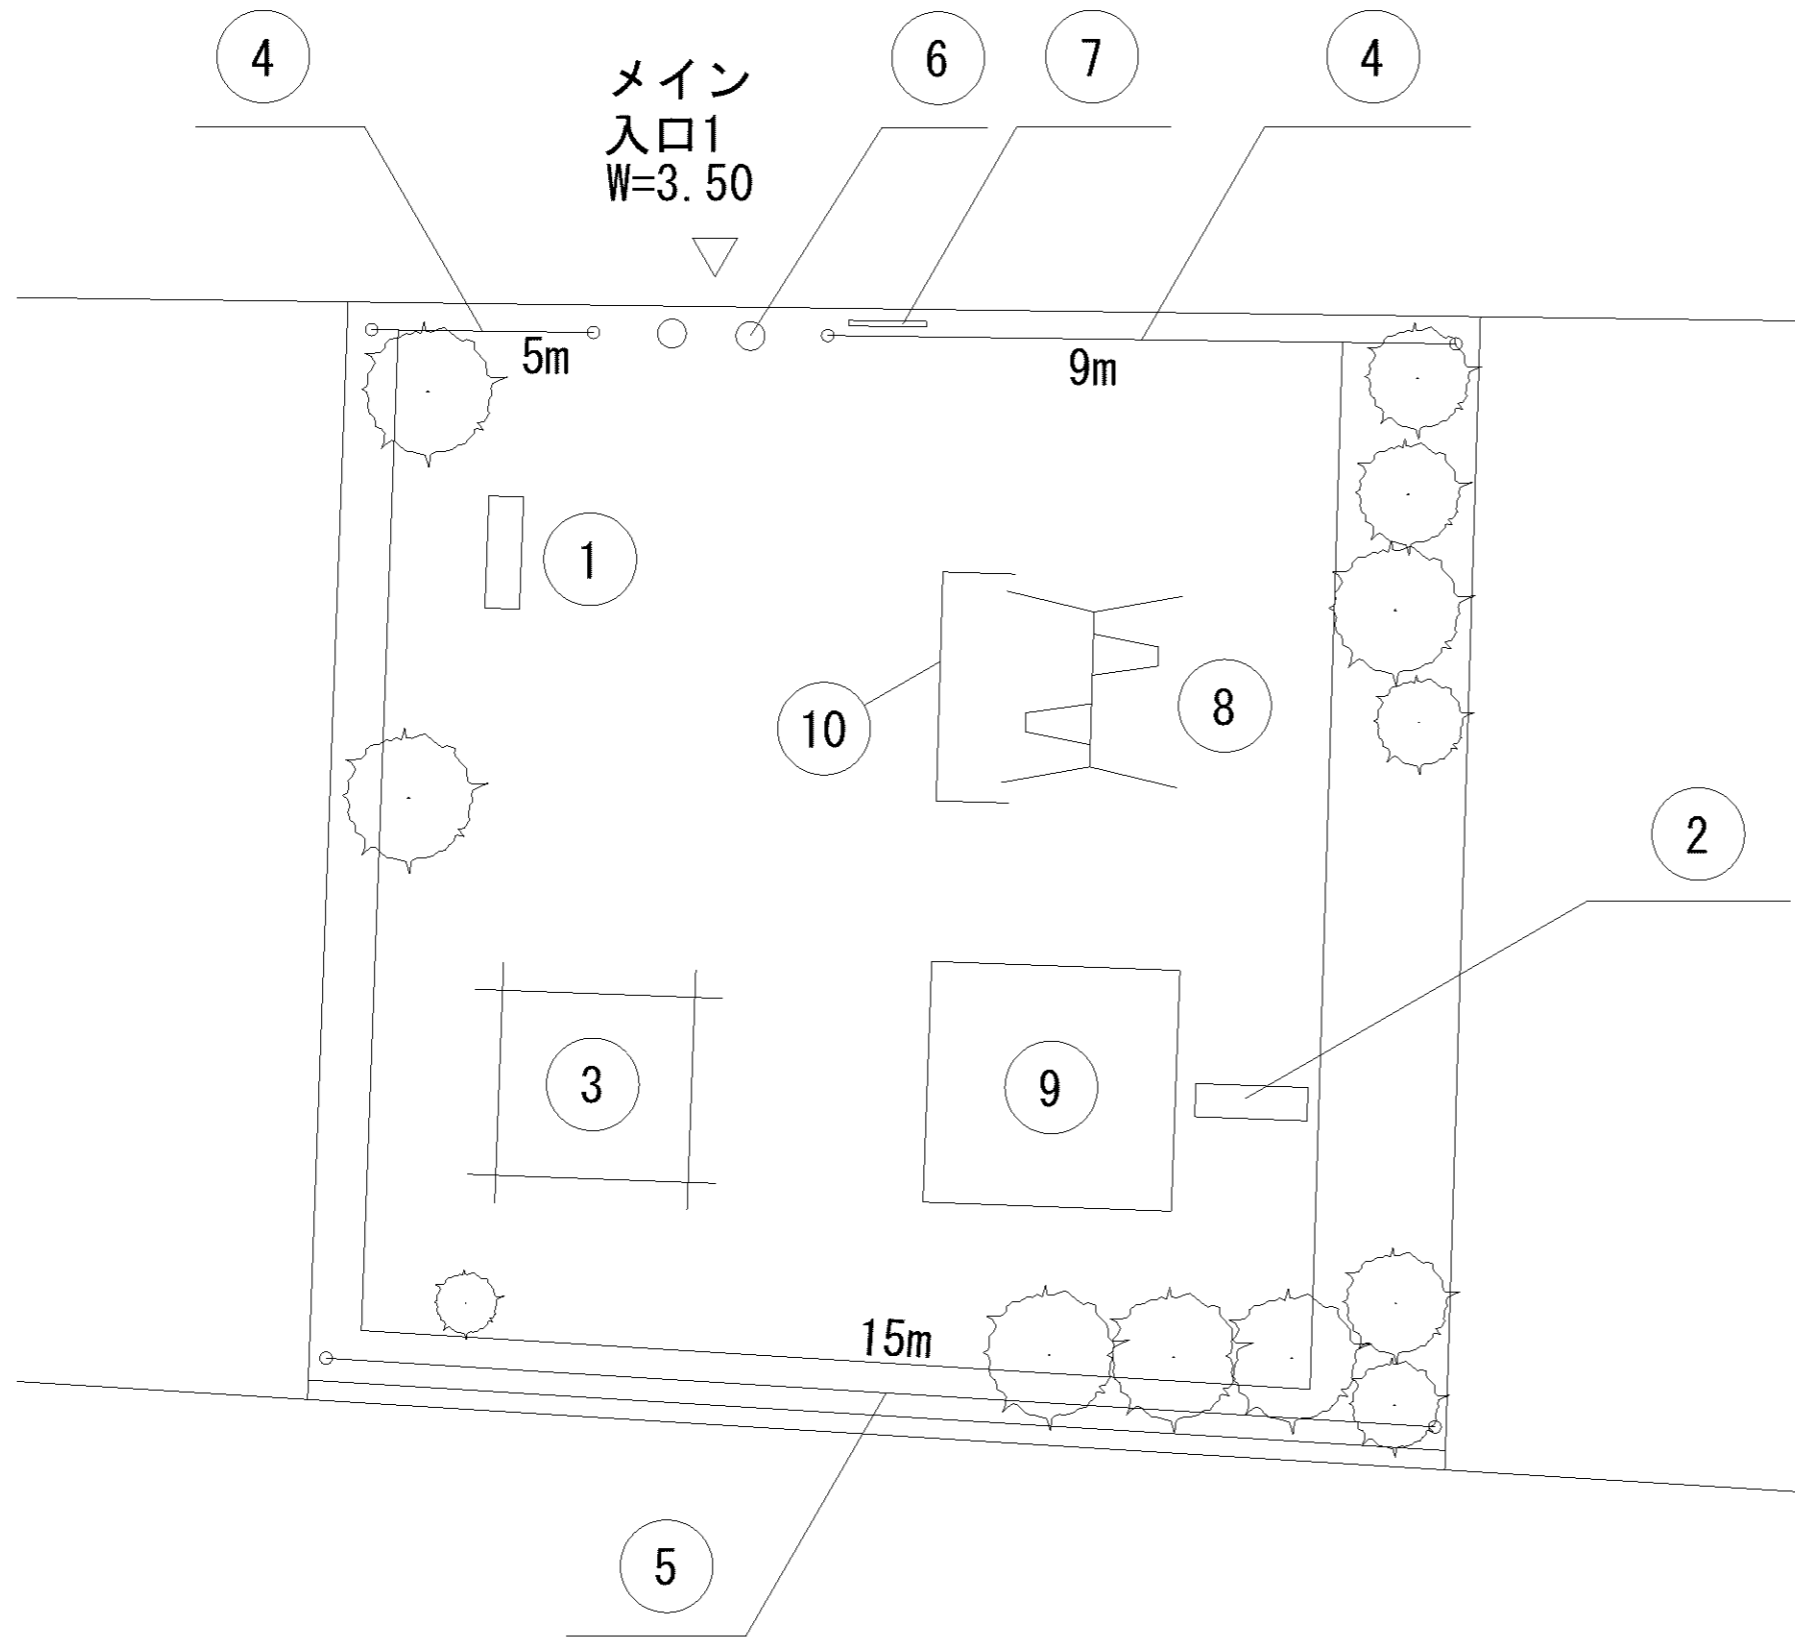

0m 5m 10m

記号	名称
1	背無ベンチ1
2	背無ベンチ2
3	藤棚1
4	柵1
5	柵2
6	車止
7	園名板
8	2人用ブランコ
9	砂場
10	ブランコ安全柵 (片側)