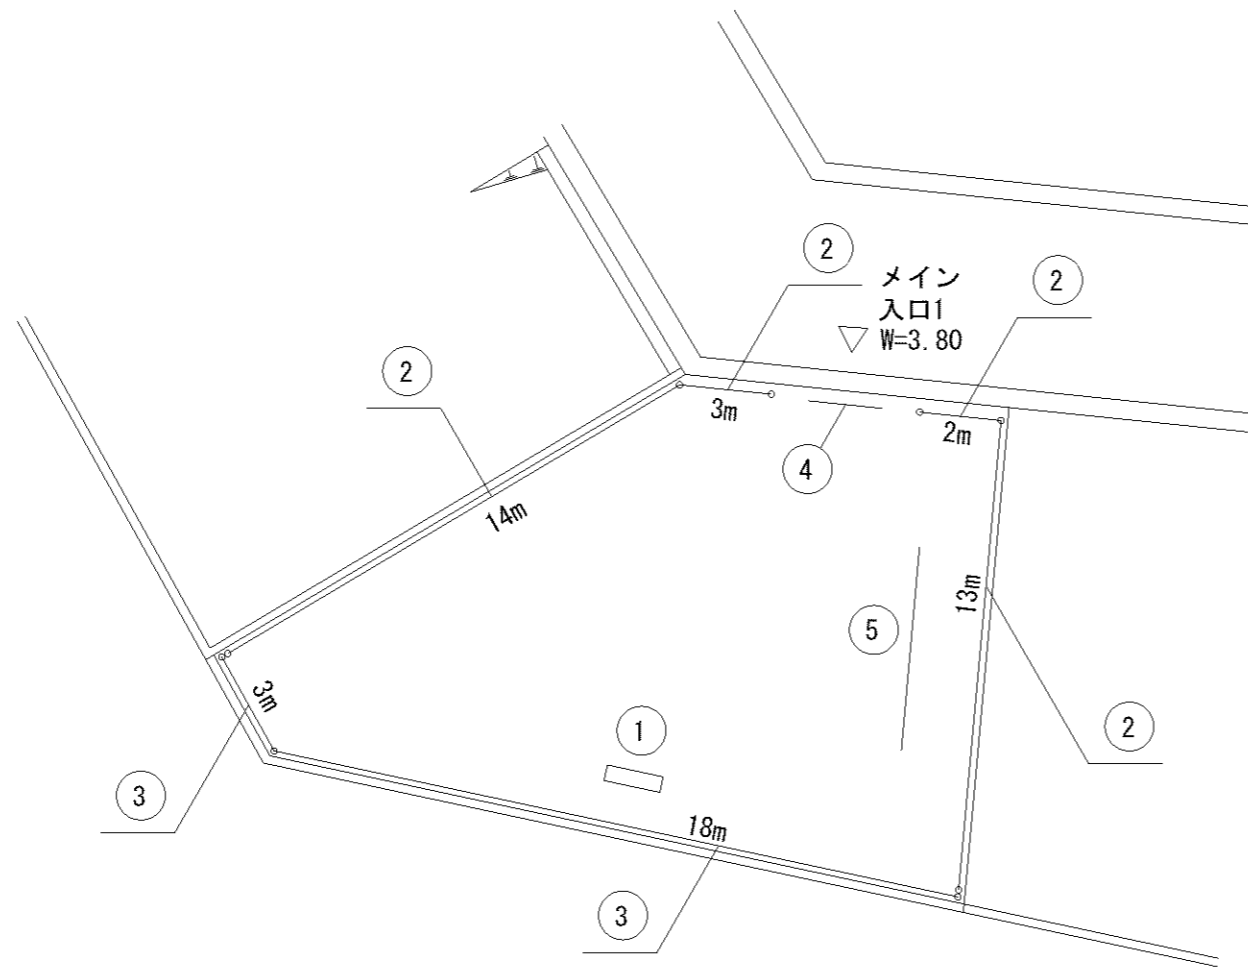

記号	名称
1	背無ベンチ1
2	柵1
3	車止
4	3間低鉄棒

記号	名称
1	背無ベンチ1
2	背無ベンチ2
3	柵1
4	車止 (基礎のみ)
6	砂場

0m 5m 10m

記号	名称
1	背無ベンチ1
2	柵1
3	車止
4	3間低鉄棒

記号	名称
2	背無ベンチ1
3	柵1
4	車止
5	園名板

記号	名称
1	背無ベンチ1
2	柵1
3	柵2
4	車止
5	3間低鉄棒

記号	名称
1	背無ベンチ1
2	柵1
3	車止
4	3間低鉄棒
5	砂場