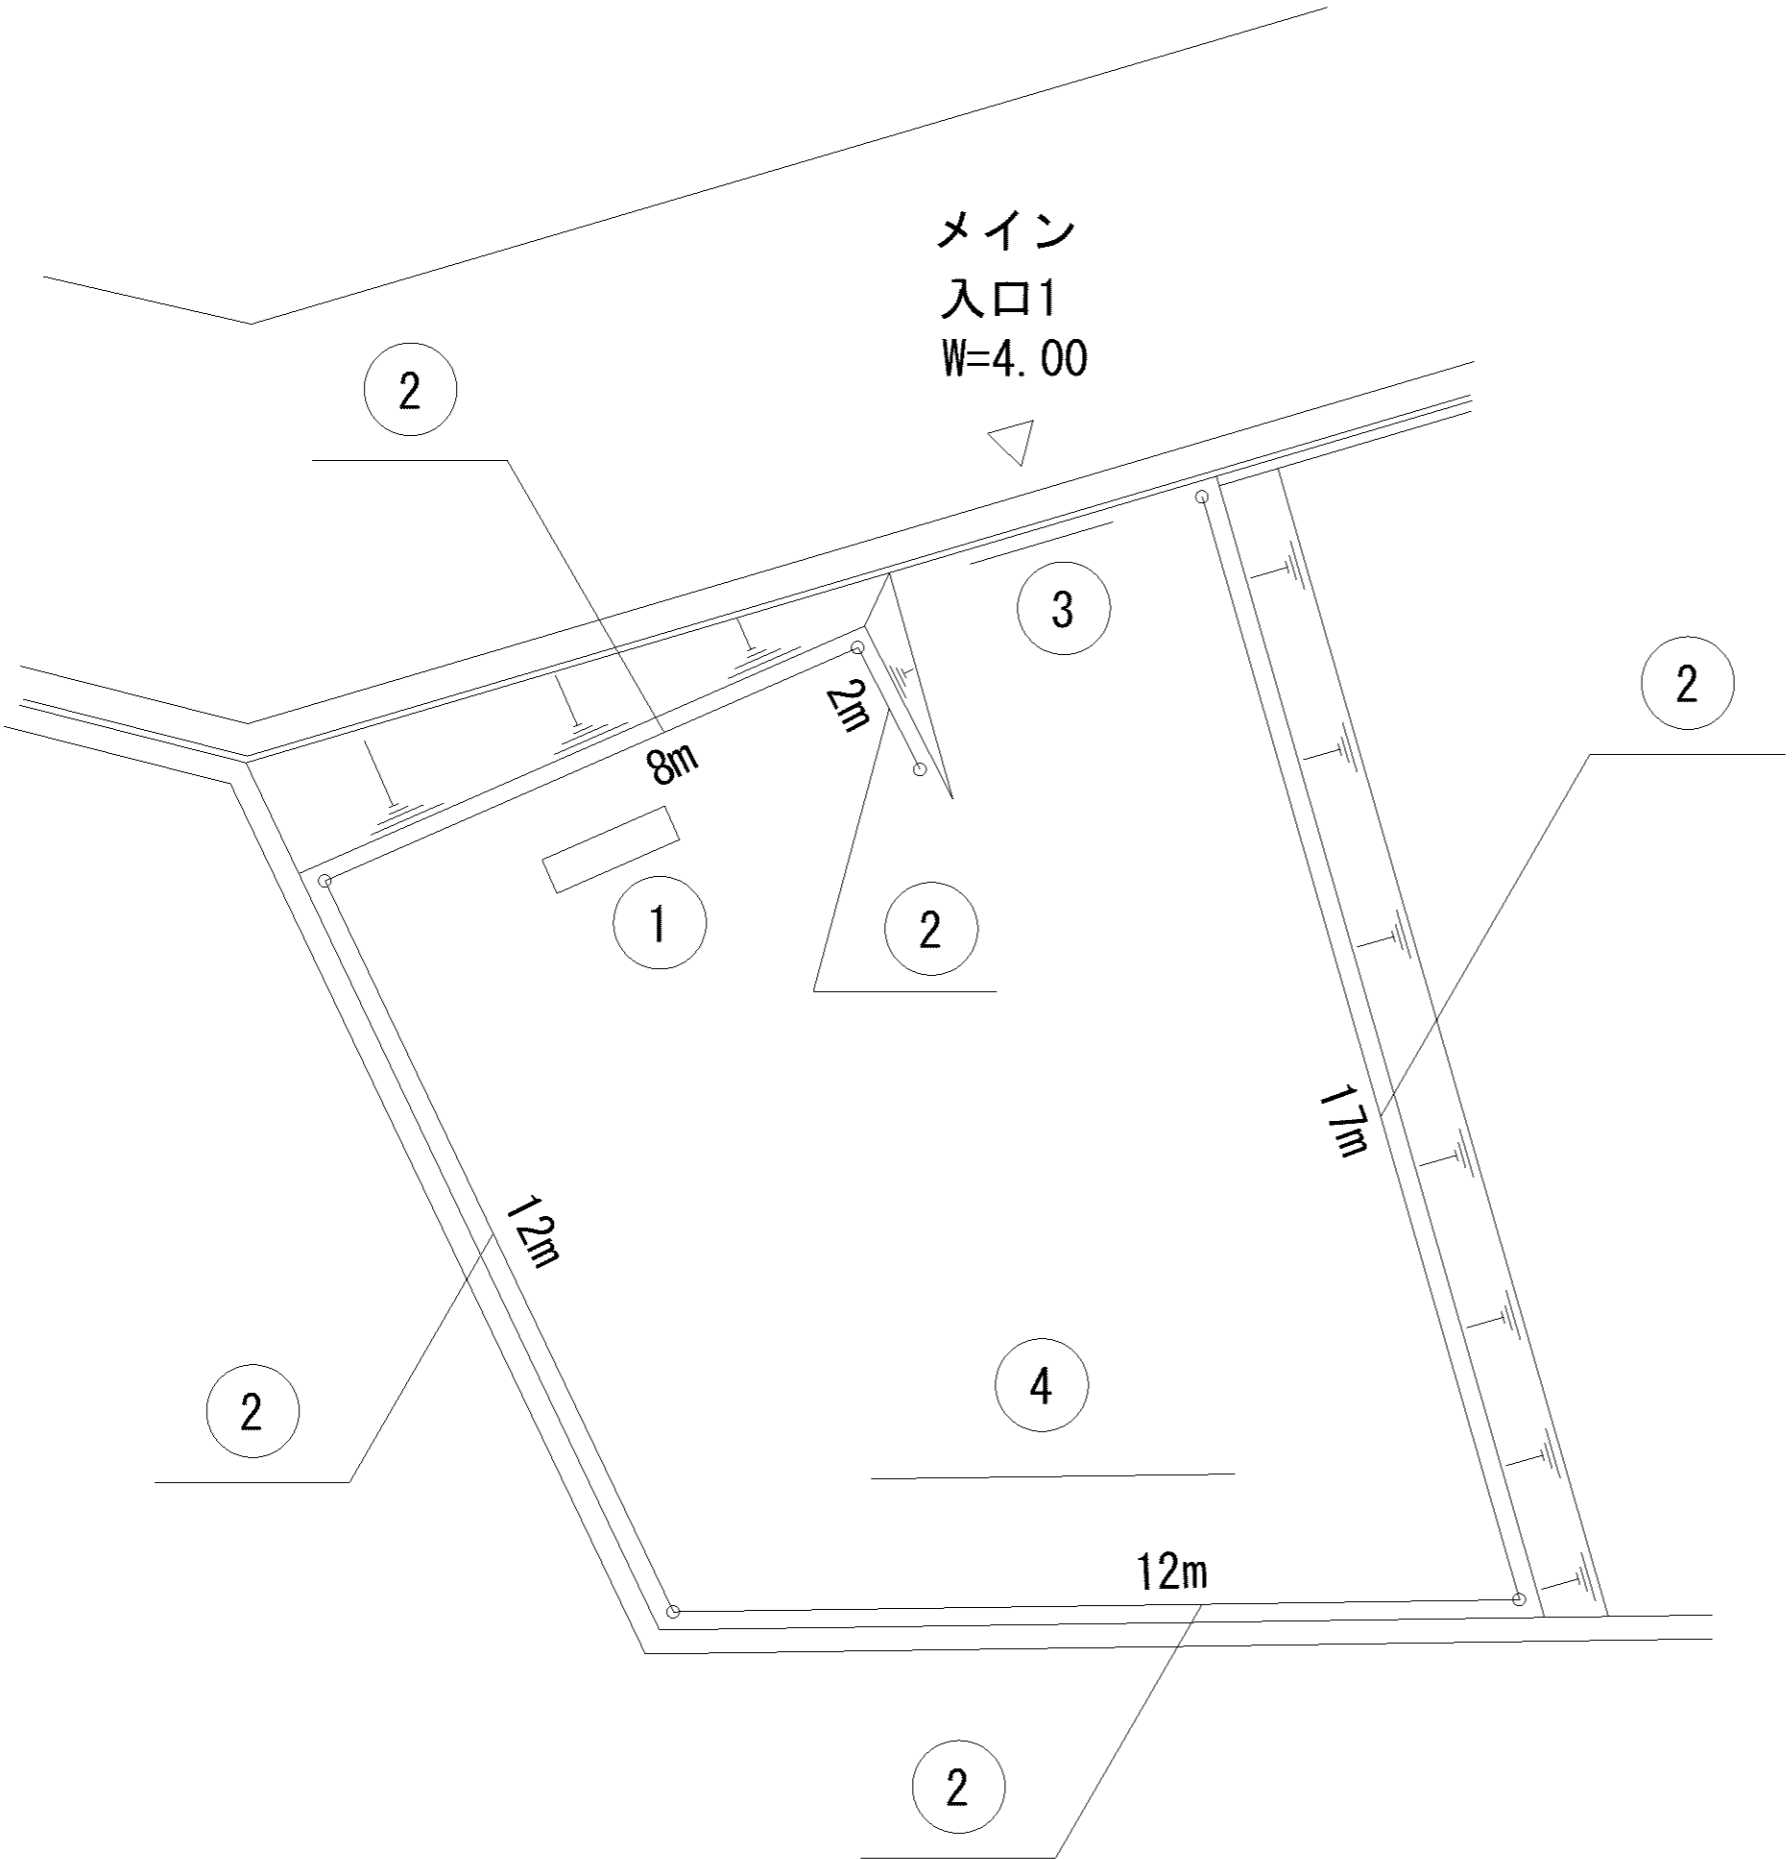

0m 5m 10m

記号	名称
1	背無ベンチ1
2	背無ベンチ2
3	藤棚1
4	柵1
5	柵2
6	車止
7	園名板
8	2人用ブランコ
9	砂場
10	ブランコ安全柵 (片側)

記号	名称
1	背無ベンチ1
2	柵1
3	柵2
4	車止
5	3連中铁棒

記号	名称
1	背無ベンチ1
2	柵1
3	車止
4	3間低鉄棒

記号	名称
1	背無ベンチ1
2	背無ベンチ2
3	柵1
4	車止
5	園名板
6	2人用ブランコ
7	3間低鉄棒
8	砂場
9	ブランコ安全柵 (片側)