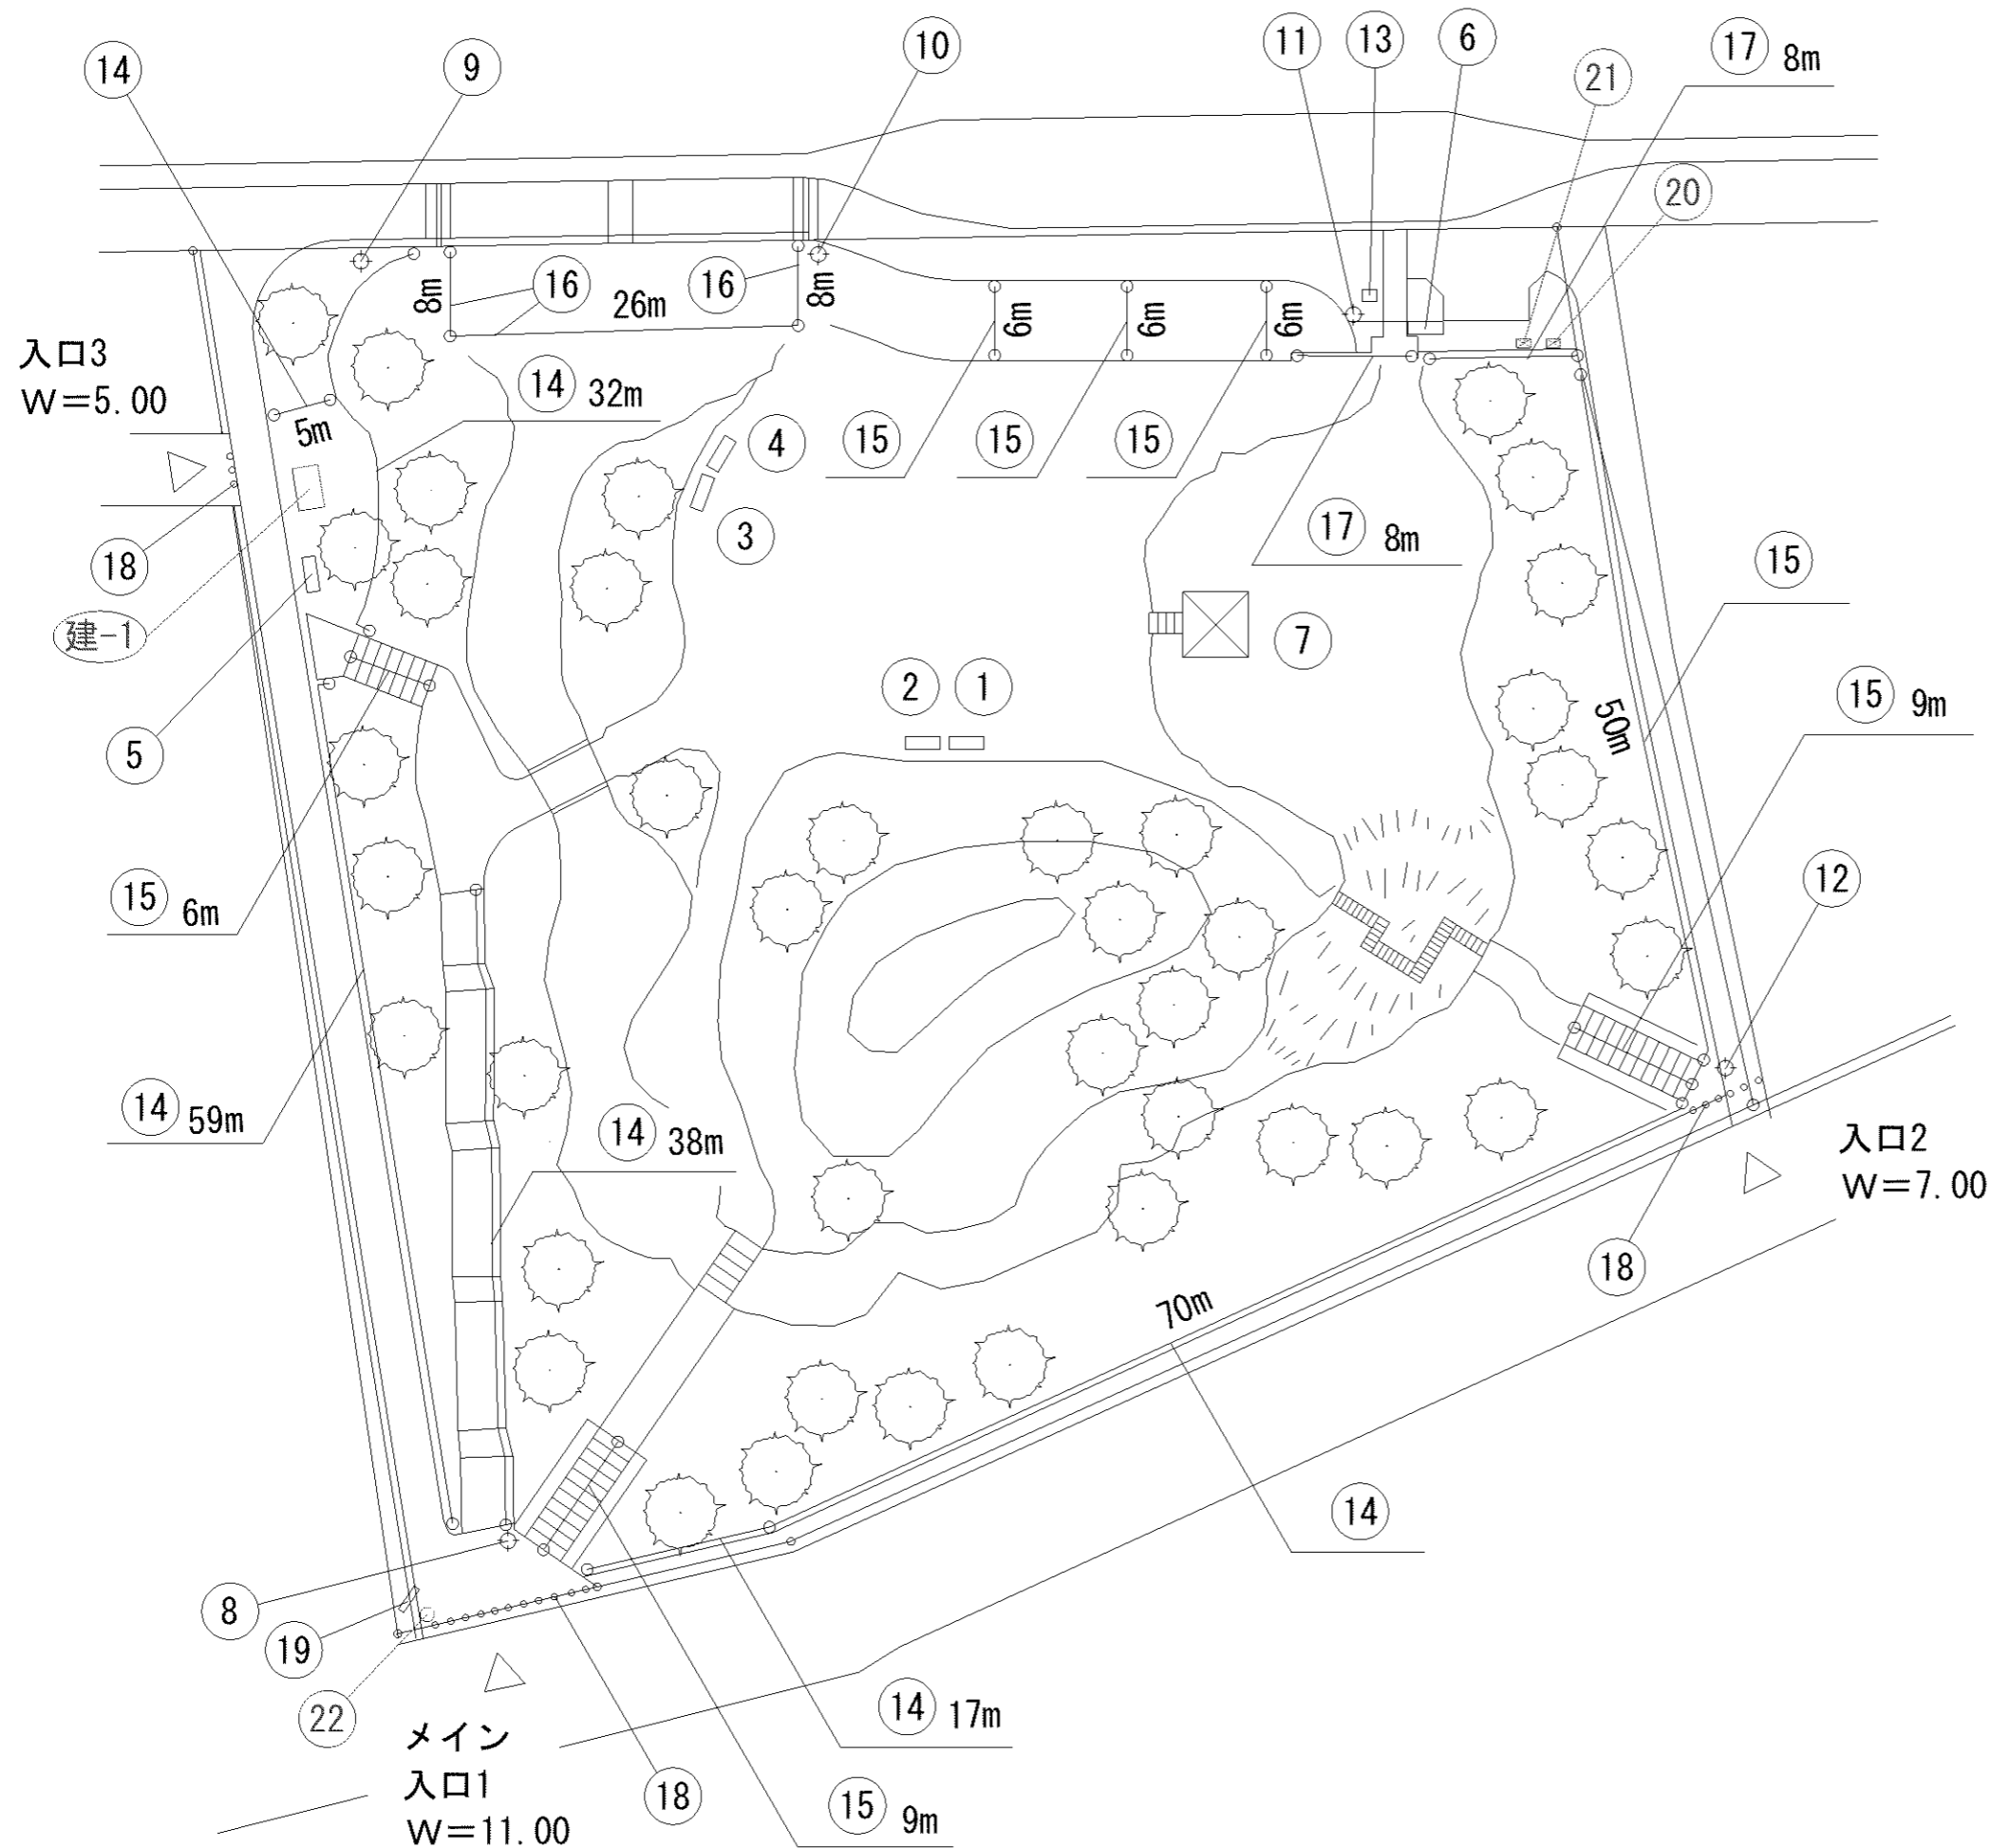

記号	名称
1	背無ベンチ1
2	背無ベンチ2
3	背無ベンチ3
4	背無ベンチ4
5	背無ベンチ5
6	背無ベンチ6
7	四阿1
8	照明灯1
9	照明灯2
10	照明灯3
11	照明灯4
12	照明灯5
13	水飲台1
14	柵1
15	柵2
16	柵3
17	柵4
18	車止
19	園名板
建-1	公衆便所
20	分電盤1
21	分電盤2
22	分電盤付き引込柱1