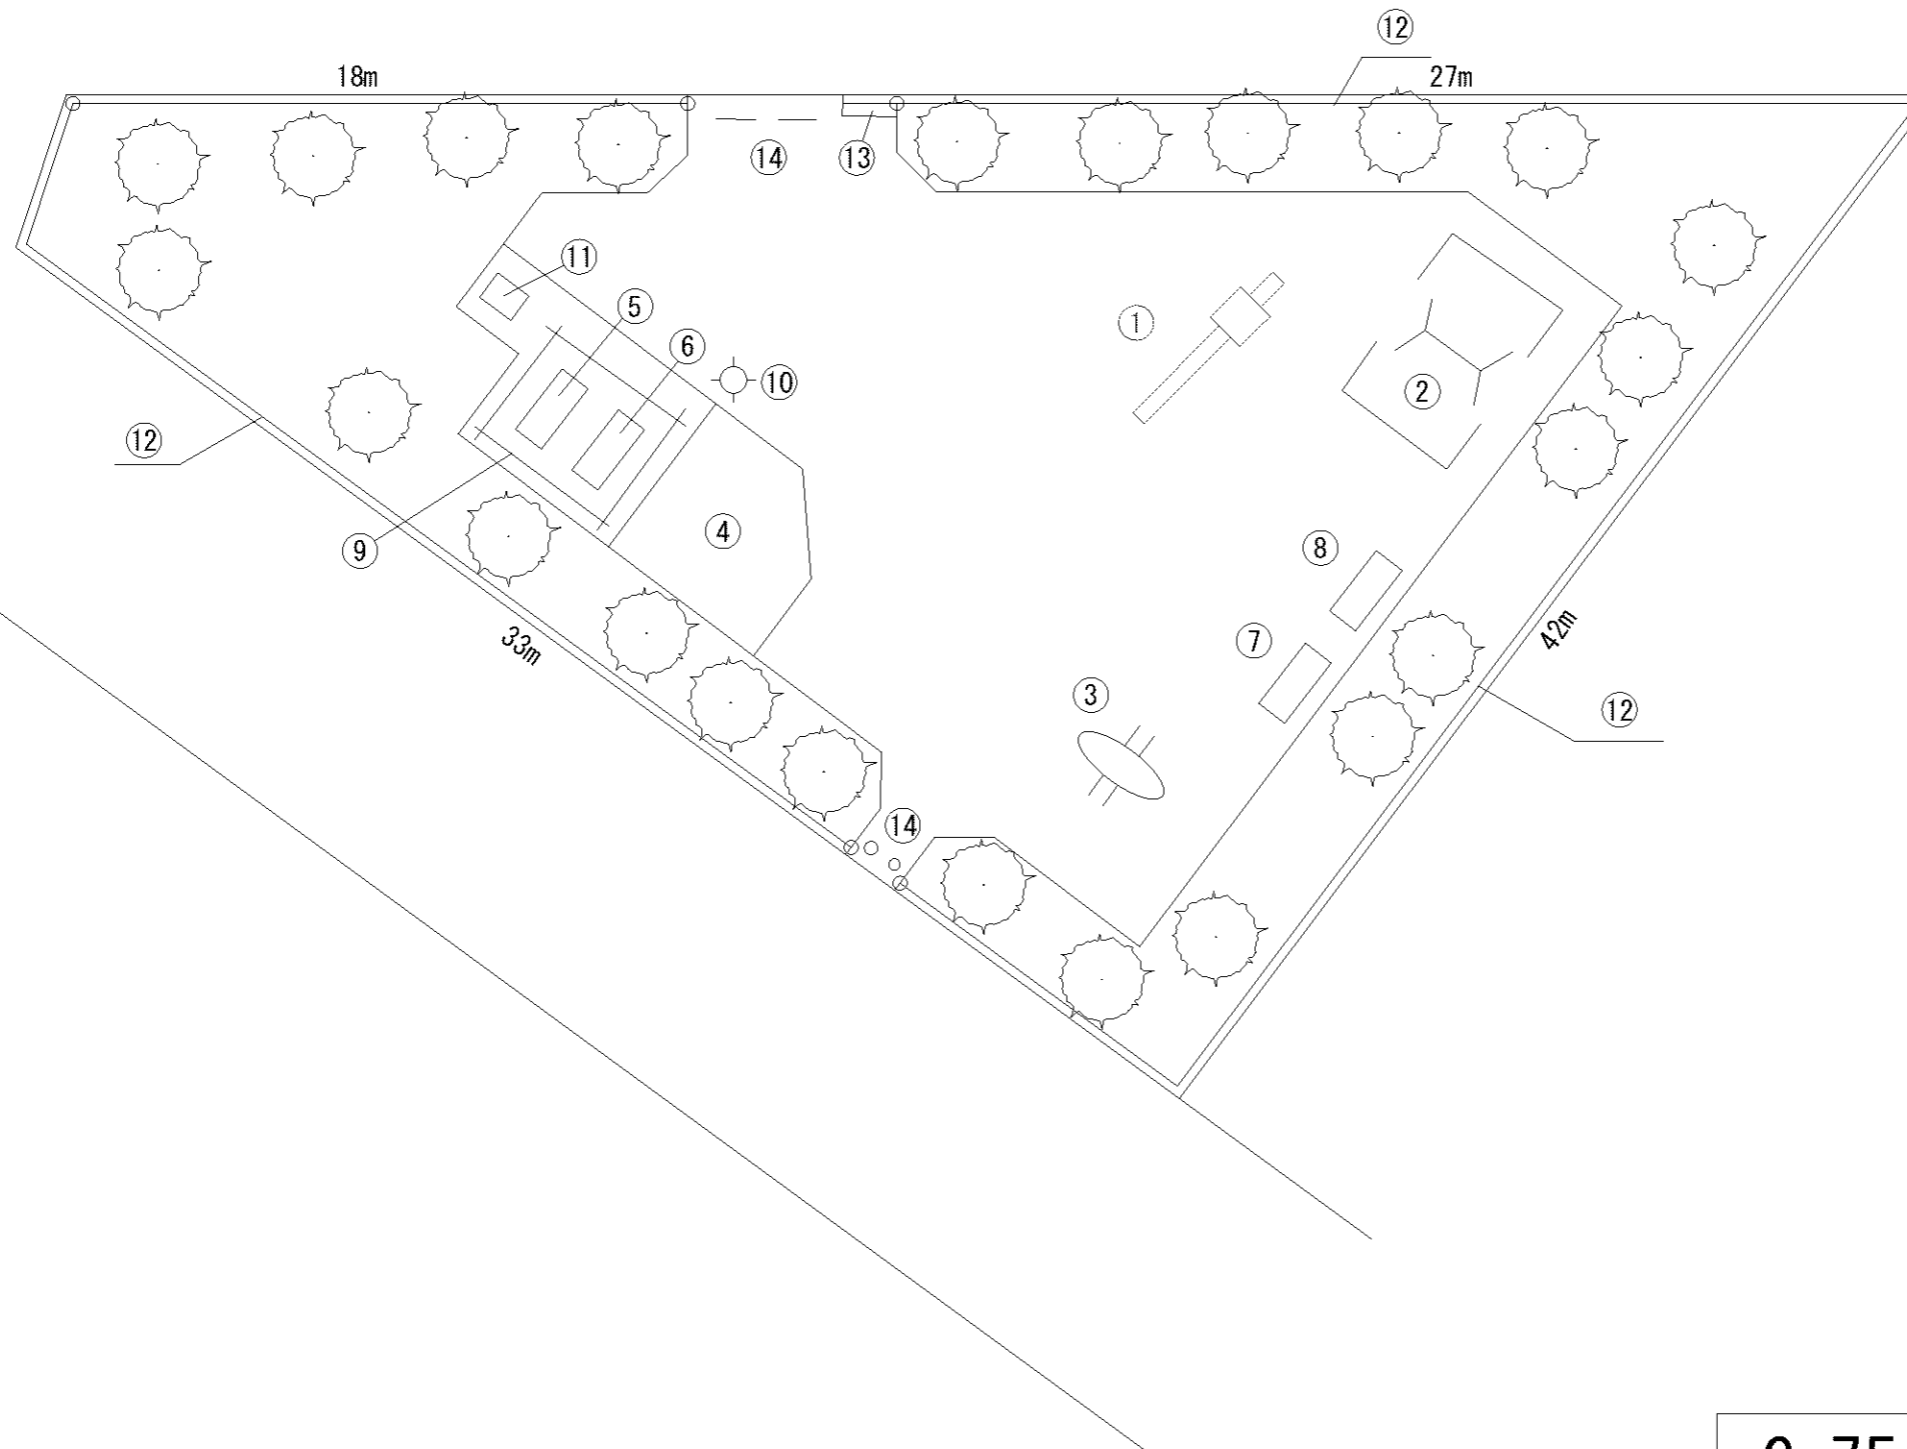

記号	名称
1	滑台
2	2人用ブランコ (安全柵 両面)
3	ホースジャングル
4	砂場 (PC)
5	背無ベンチ1
6	背無ベンチ2
7	背無ベンチ3
8	背無ベンチ4
9	藤棚1
10	照明灯1
11	水飲台1
12	柵1
13	門柱
14	車止

G-75

本通第4号幼児公園