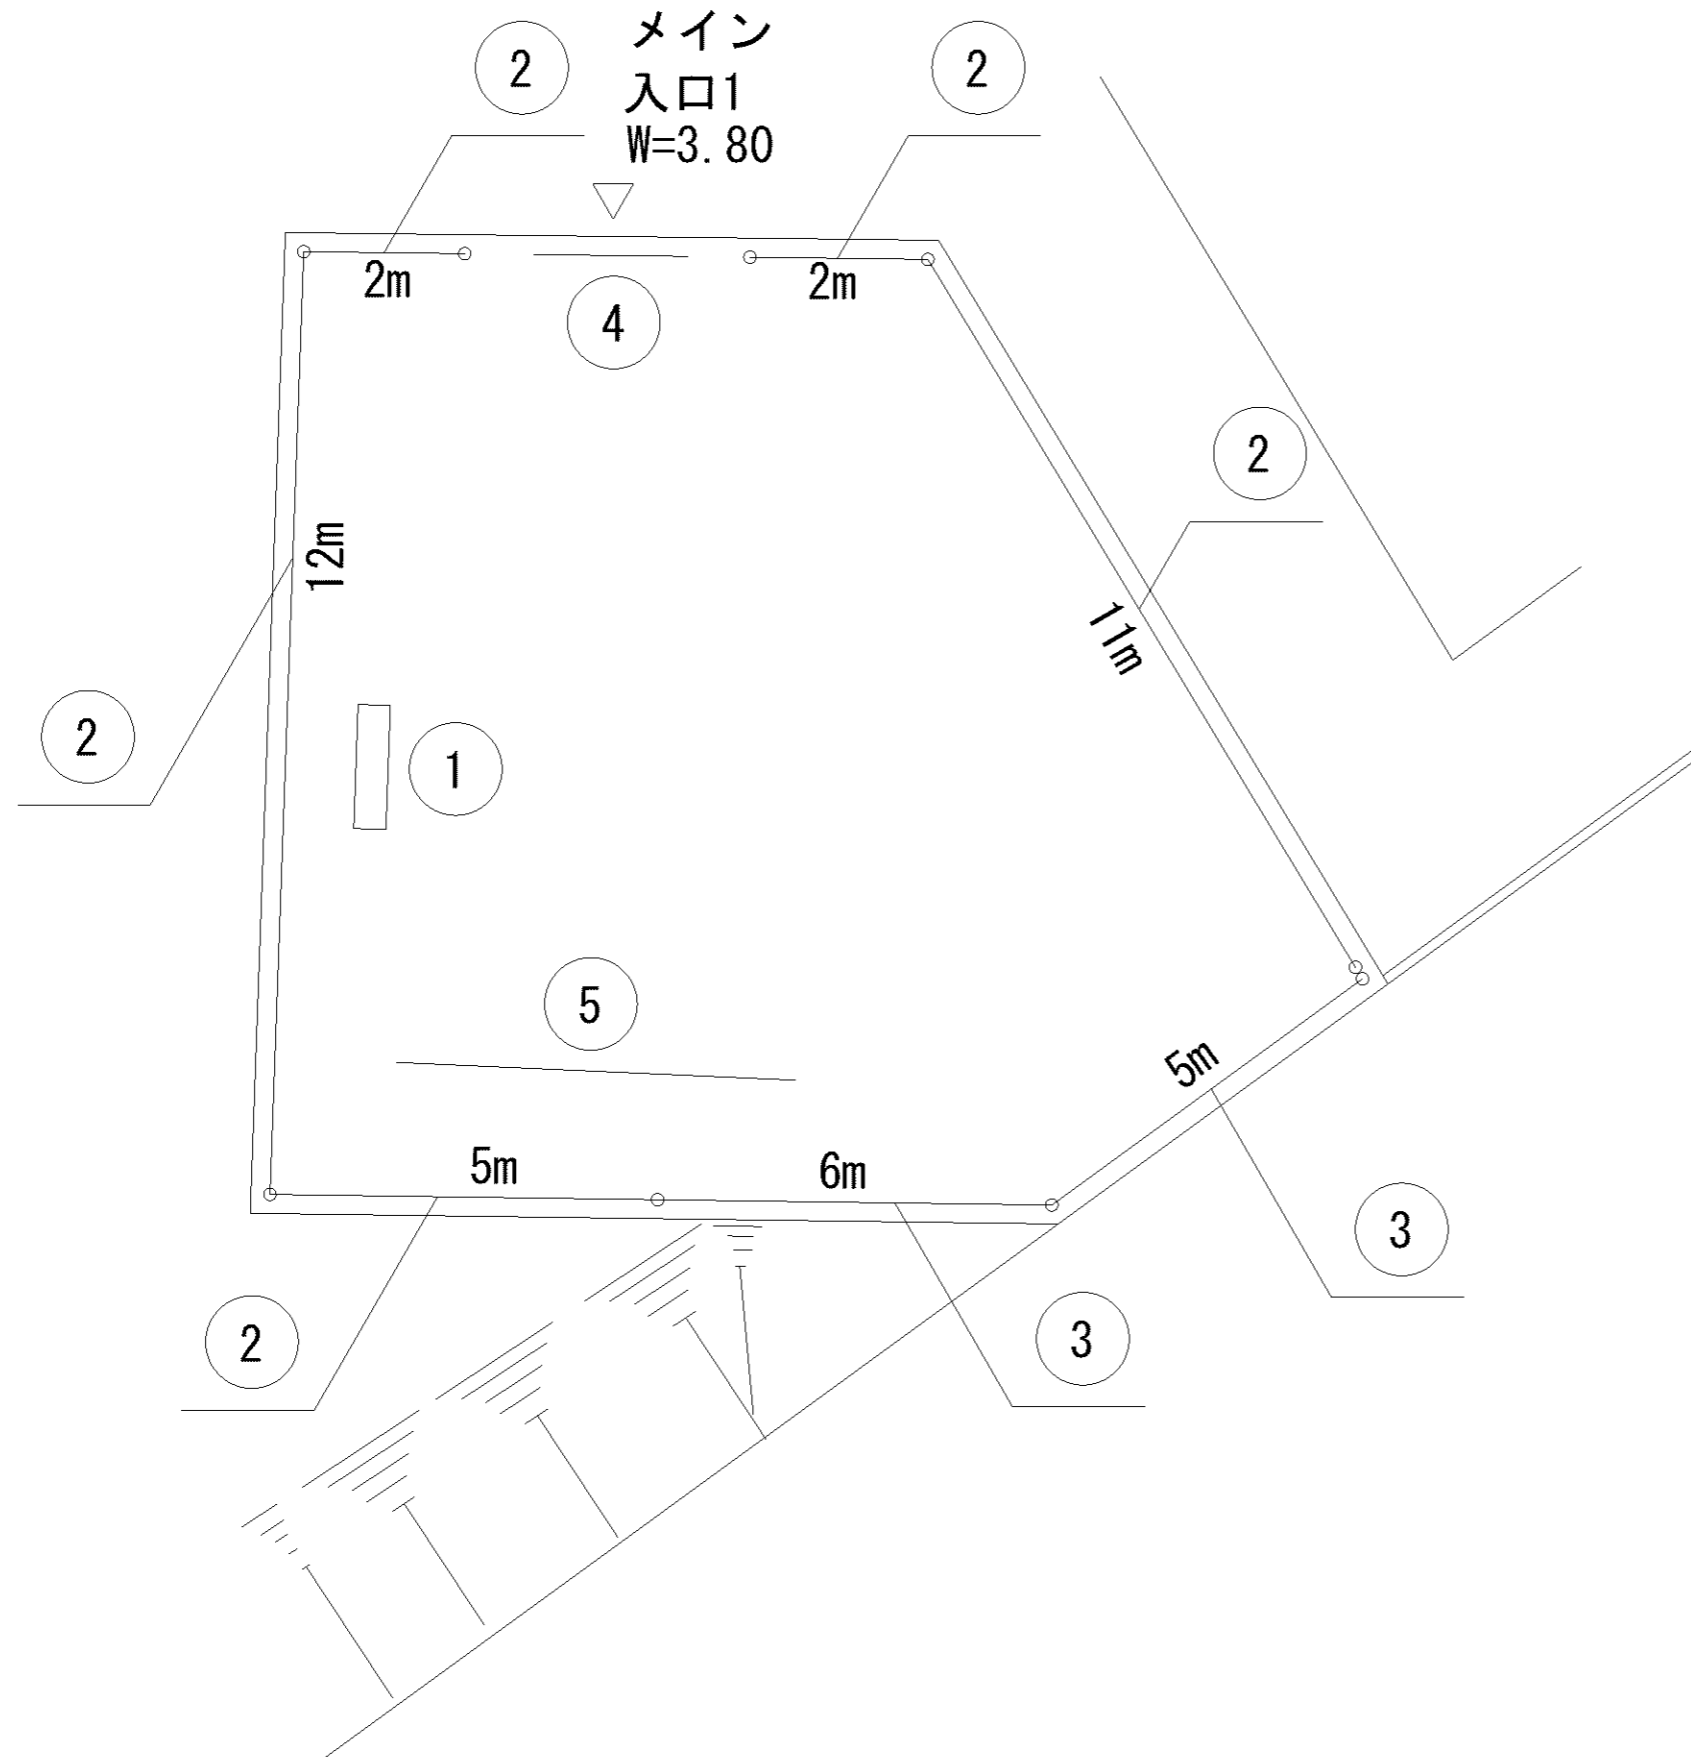

記号	名称
1	背無ベンチ1
2	柵1
3	柵2
4	車止
5	3間低鉄棒