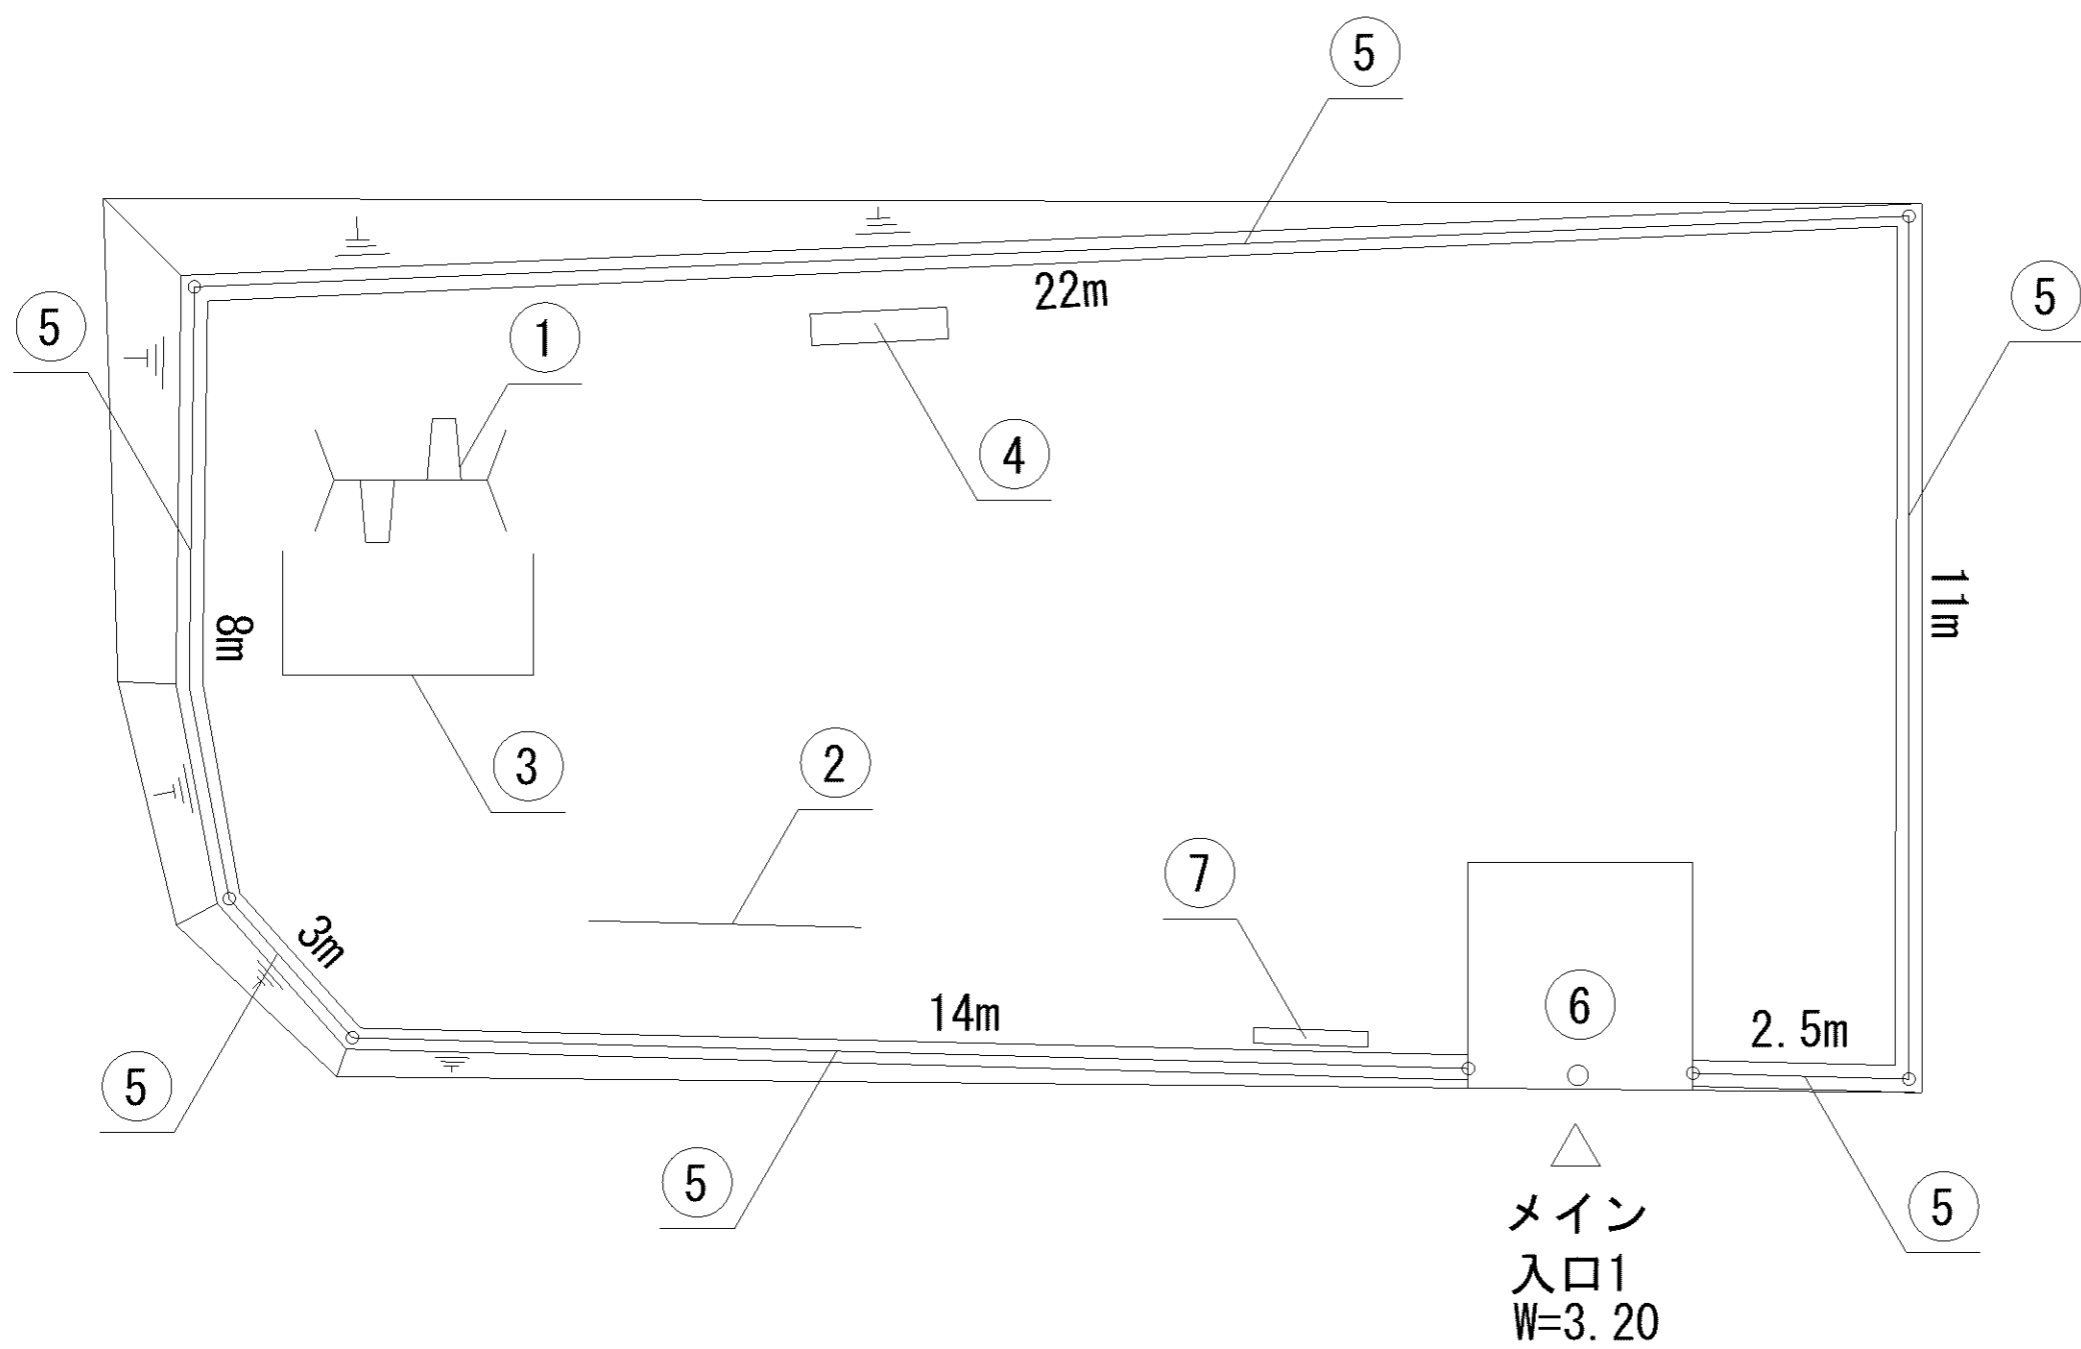

記号	名称
1	2人用ブランコ
2	2間鉄棒
3	ブランコ安全柵
4	背無ベンチ1
5	柵1
6	車止
7	園名板