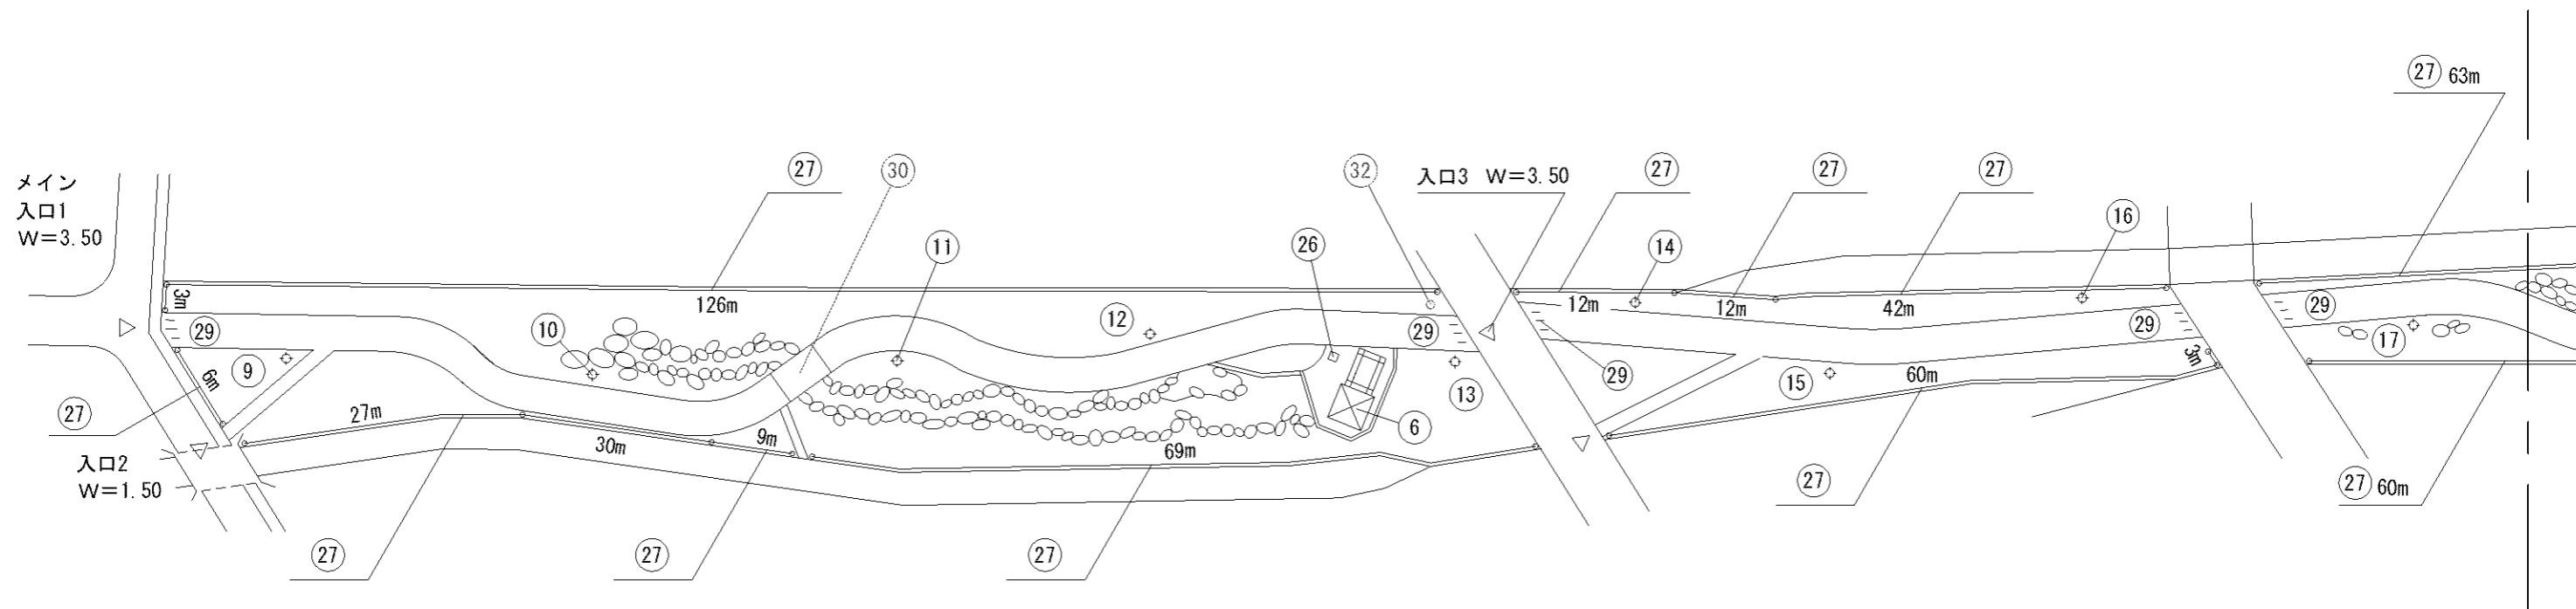

記号	名称
1	背無ベンチ1
2	背無ベンチ2
3	背無ベンチ3
4	背無ベンチ4
6	四阿1
7	藤棚1
8	藤棚2
9	照明灯1
10	照明灯2

記号	名称
11	照明灯3
12	照明灯4
13	照明灯5
14	照明灯6
15	照明灯7
16	照明灯8
17	照明灯9
18	照明灯10
19	照明灯11
20	照明灯12

記号	名称
21	照明灯13
22	照明灯14
23	照明灯15
24	照明灯16
25	照明灯17
26	水飲台1
27	柵1
28	柵2
29	車止

記号	名称
30	橋1
32	引込柱2