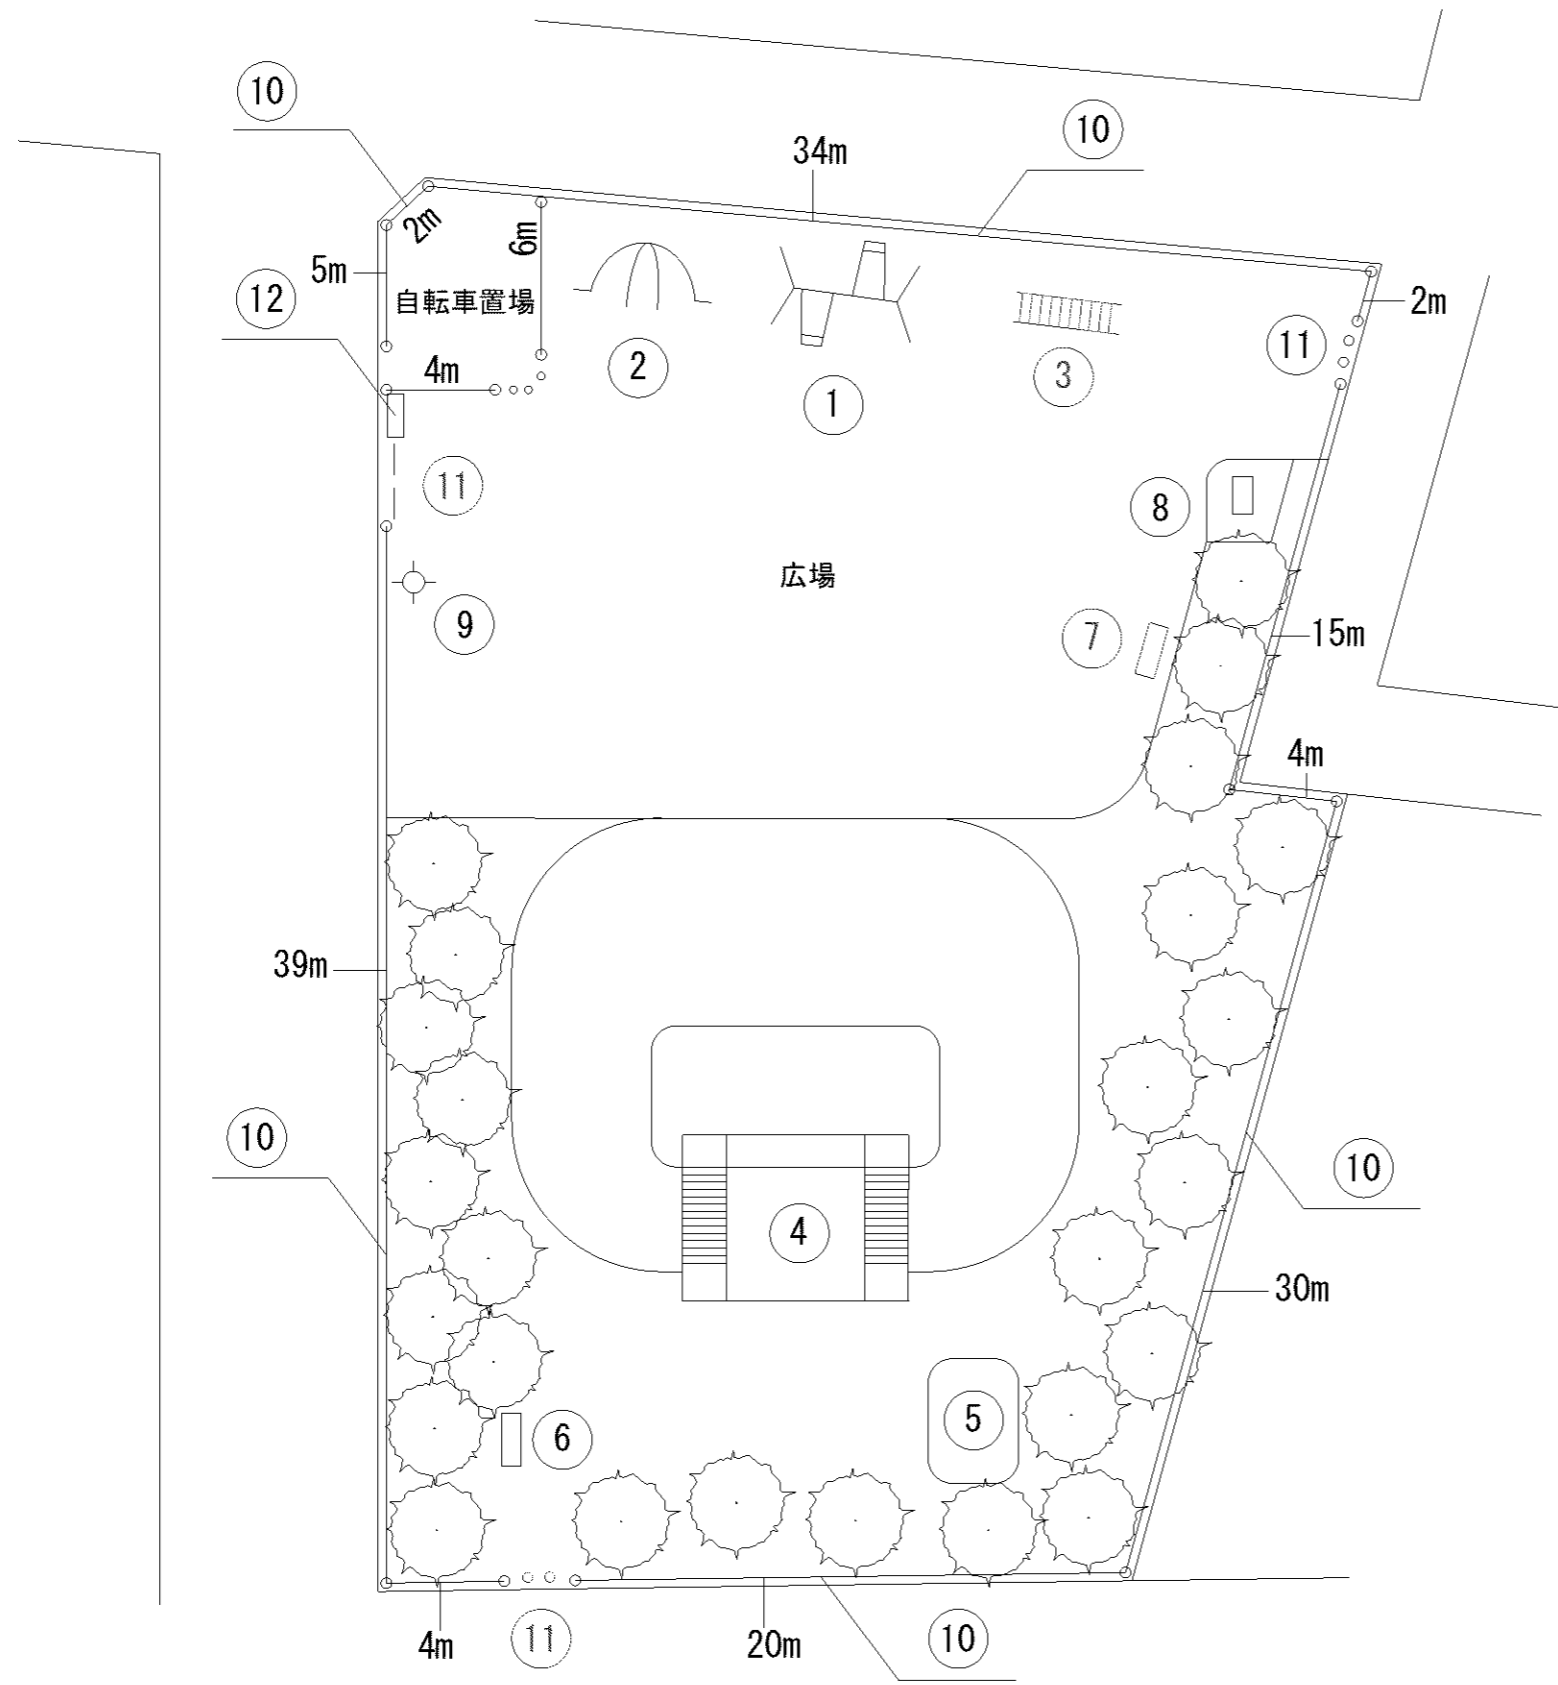

記号	名称
1	大型2人用ブランコ
2	弓型シーソー
3	アーチラダー
4	研出滑台
5	砂場 (PC)
6	背無ベンチ
7	背付ベンチ
8	水飲台
9	照明灯
10	柵
11	車止
12	門