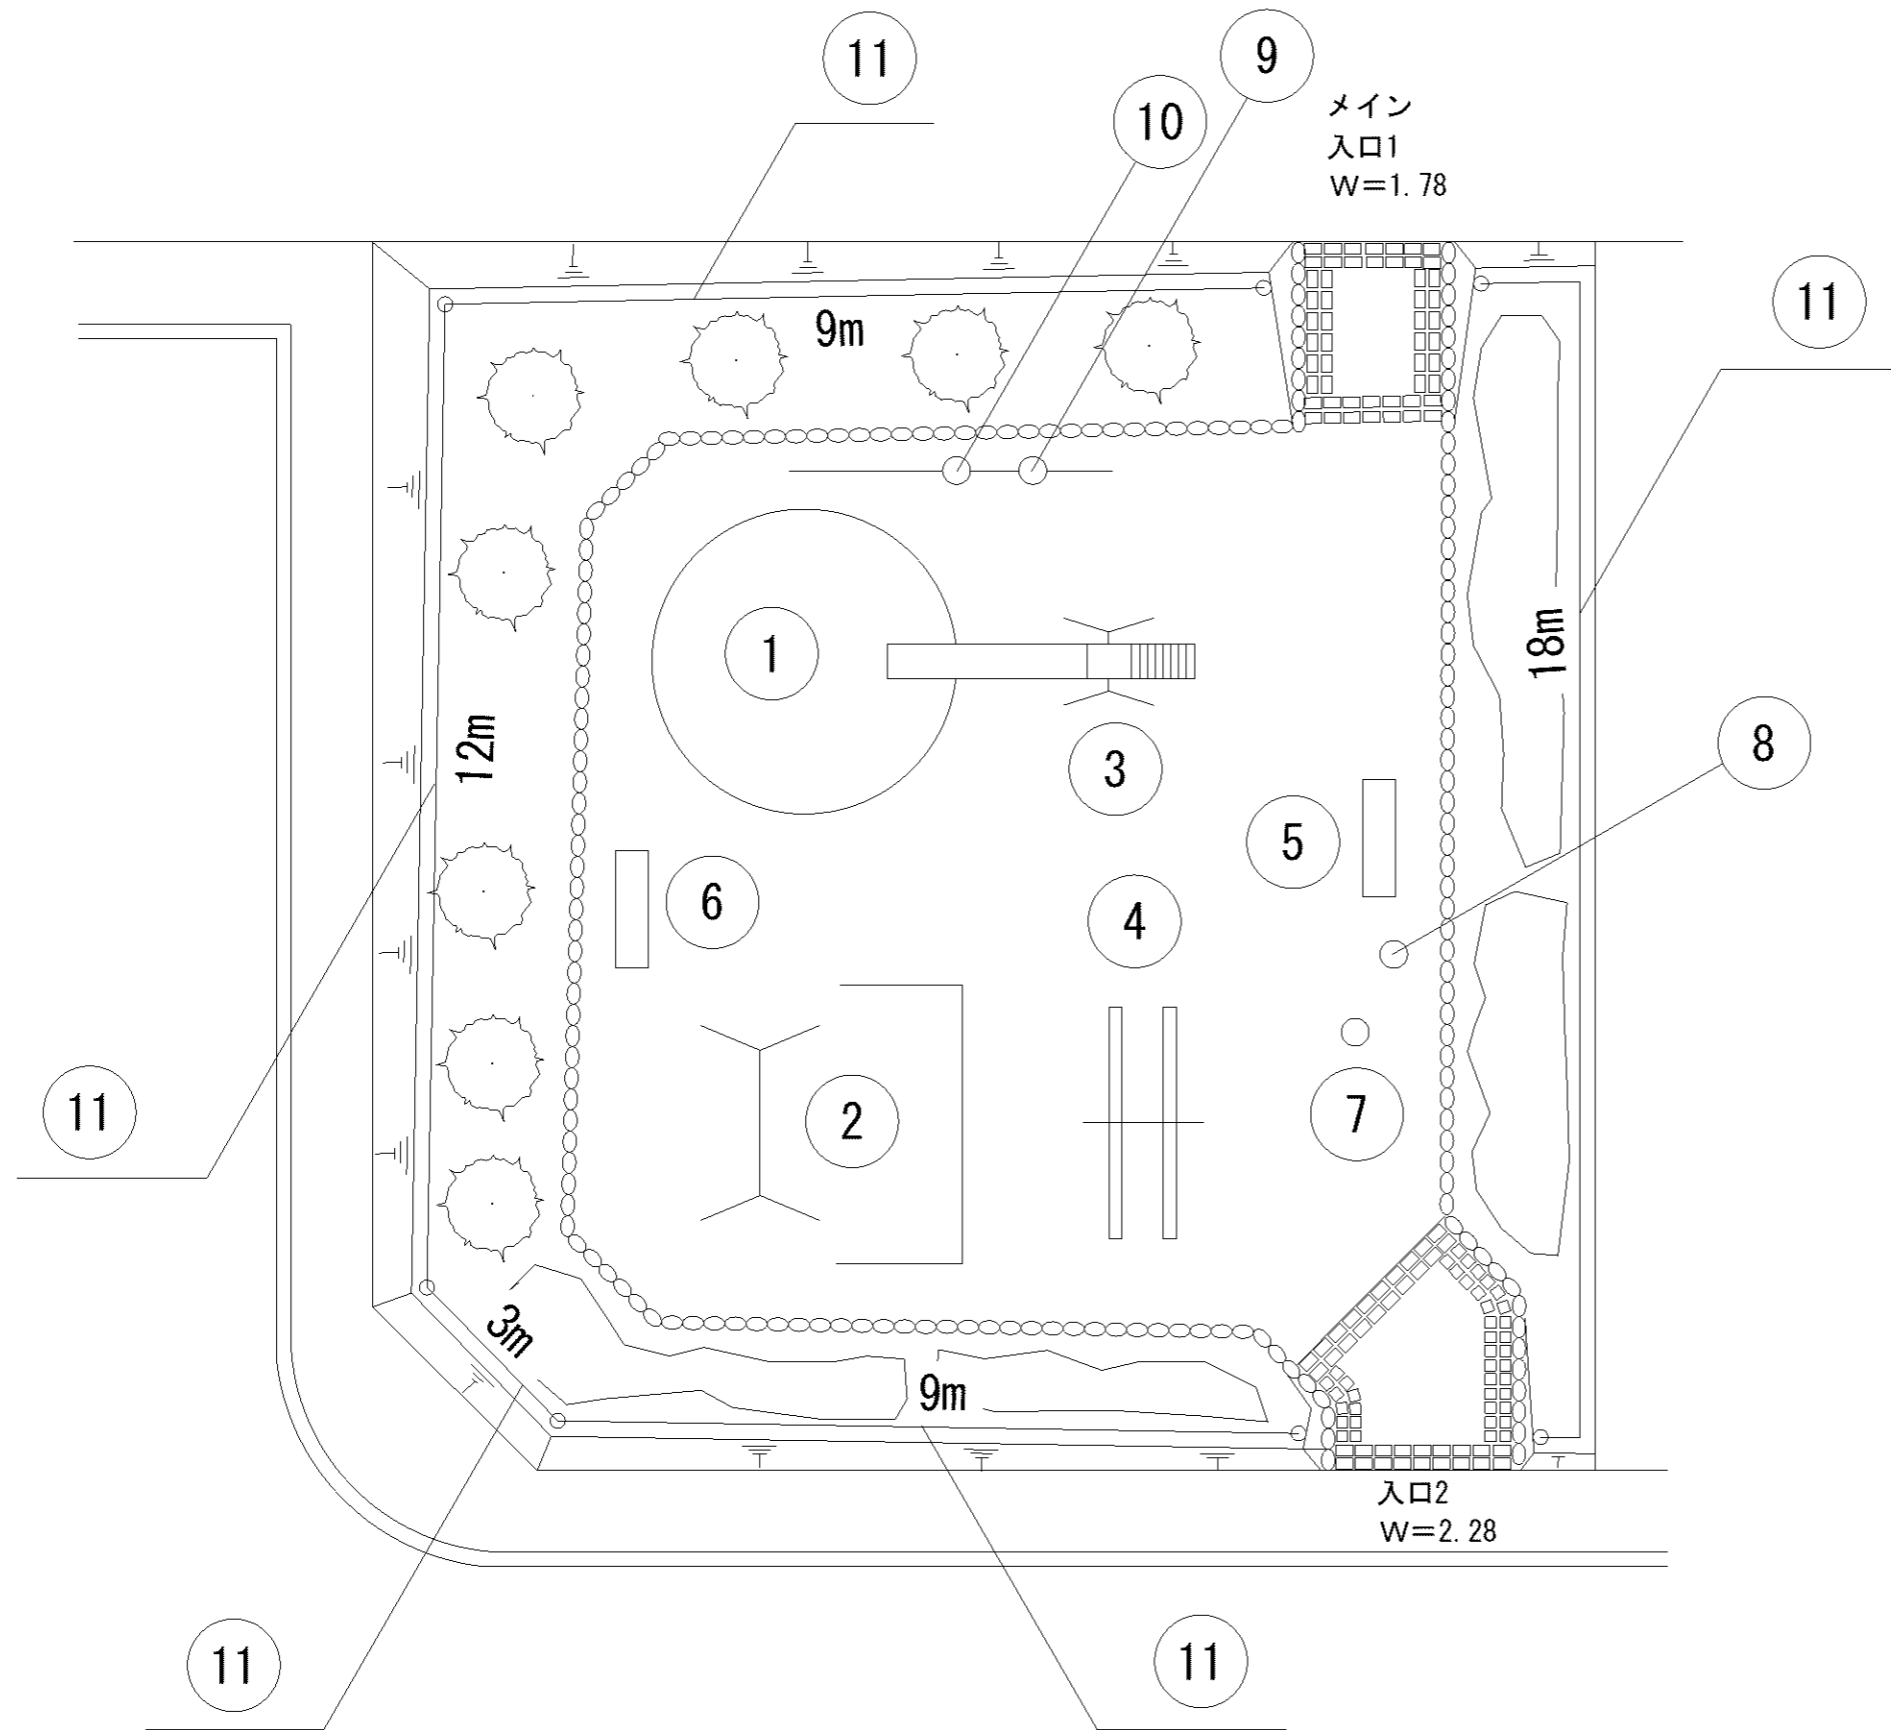

0m 5m 10m

記号	名称
1	砂場
2	2人用ブランコ(安全柵(片))
3	中型滑り台
4	複列シーソー
5	背無ベンチ1
6	背無ベンチ2
7	スツール1
8	スツール2
9	スツール3
10	スツール4
11	柵1