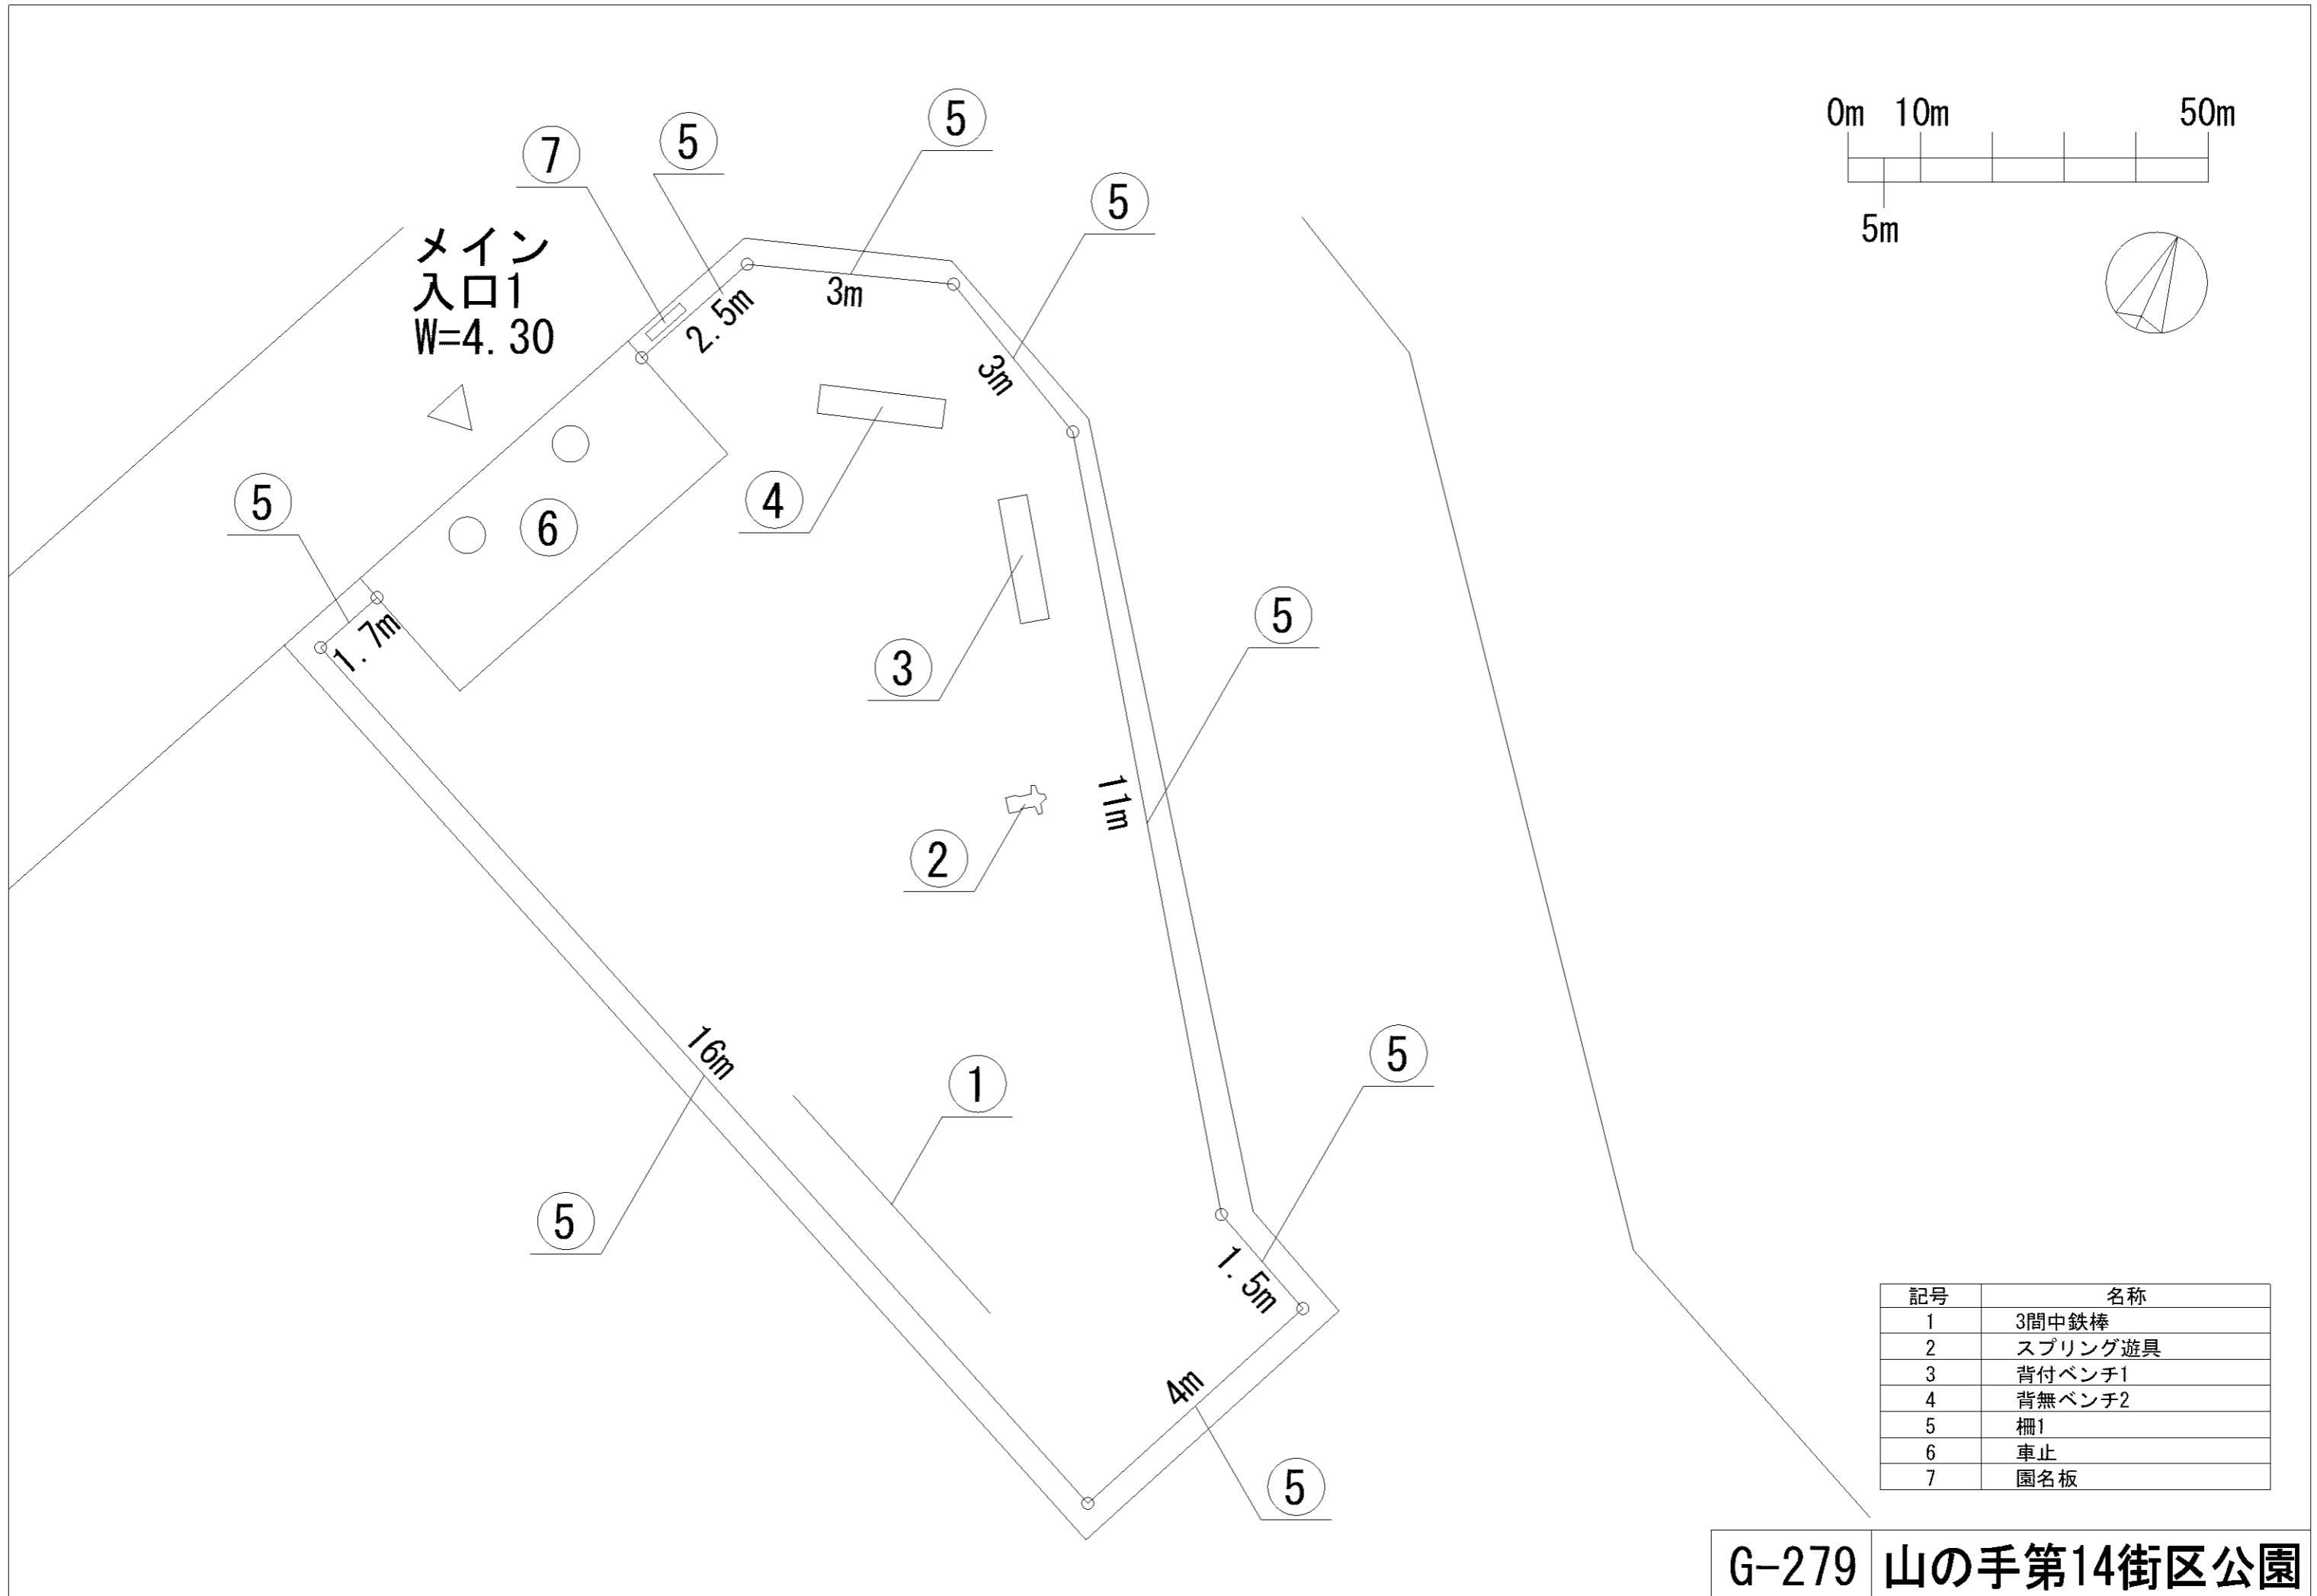

記号	名称
1	背無ベンチ1
2	背無ベンチ2
3	柵1
4	車止
5	園名板

記号	名称
1	3間中鉄棒
2	背無ベンチ1
3	柵1
4	車止

記号	名称
1	2人用ブランコ
2	スプリング遊具
3	ブランコ安全柵
4	背無ベンチ1
5	背無ベンチ2
6	柵1
7	車止
8	園名板

記号	名称
1	背付ベンチ1
2	背付ベンチ2
3	柵1
4	車止
5	園名板

記号	名称
1	3間中鉄棒
2	スプリング遊具
3	背付ベンチ1
4	背無ベンチ2
5	柵1
6	車止
7	園名板