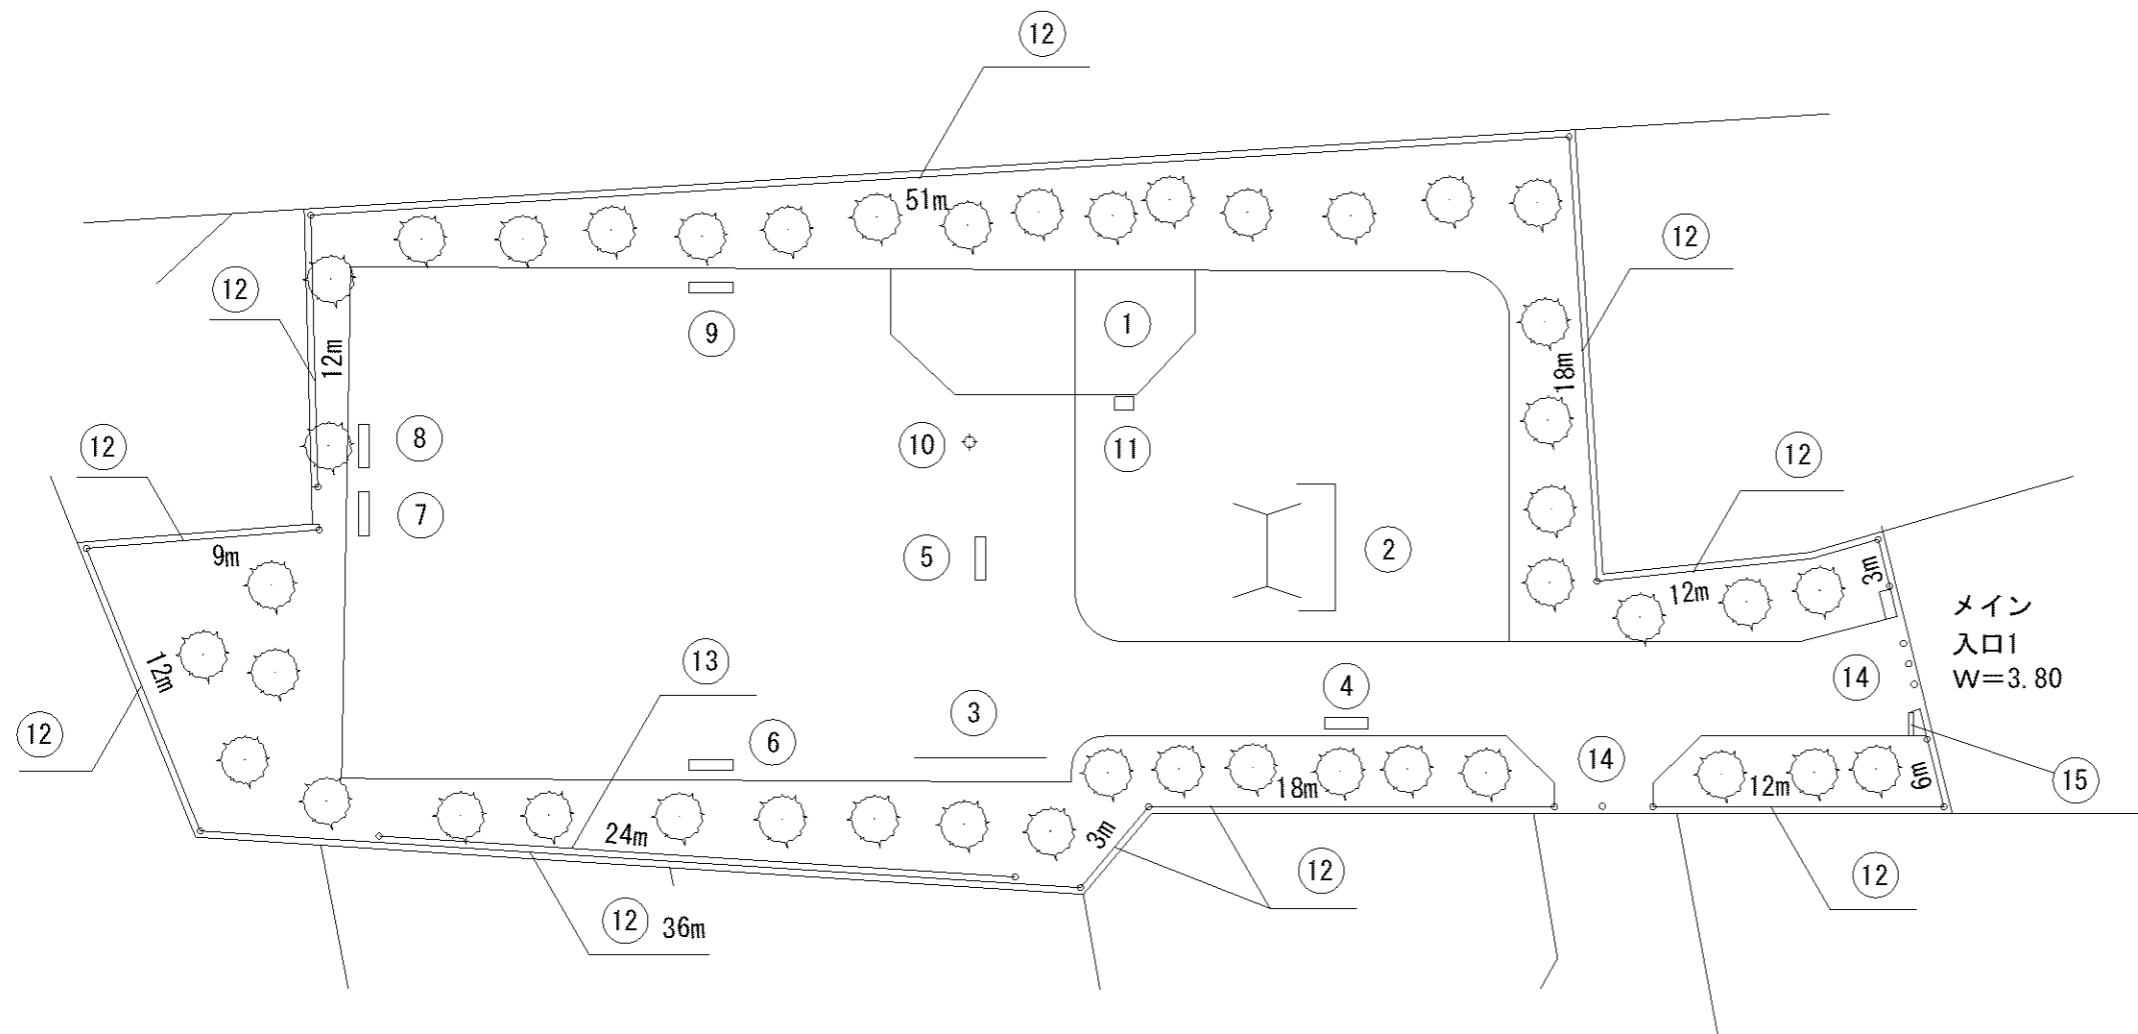

記号	名称
1	背無ベンチ1
2	柵1
3	柵2
4	車止
5	3間中铁棒

0m 5m 10m

記号	名称
1	背無ベンチ1
2	柵1
3	車止
4	3間低鉄棒

記号	名称
1	背無ベンチ1
2	柵1
3	柵2
4	車止
5	3間低鉄棒

記号	名称
1	砂場
2	大型2人用ブランコ(安全柵(片))
3	3間低鉄棒
4	背付ベンチ1
5	背付ベンチ2
6	背無ベンチ1
7	背無ベンチ2
8	背無ベンチ3
9	背無ベンチ4
10	照明灯1
11	水飲台1
12	柵1
13	柵2
14	車止
15	園名板