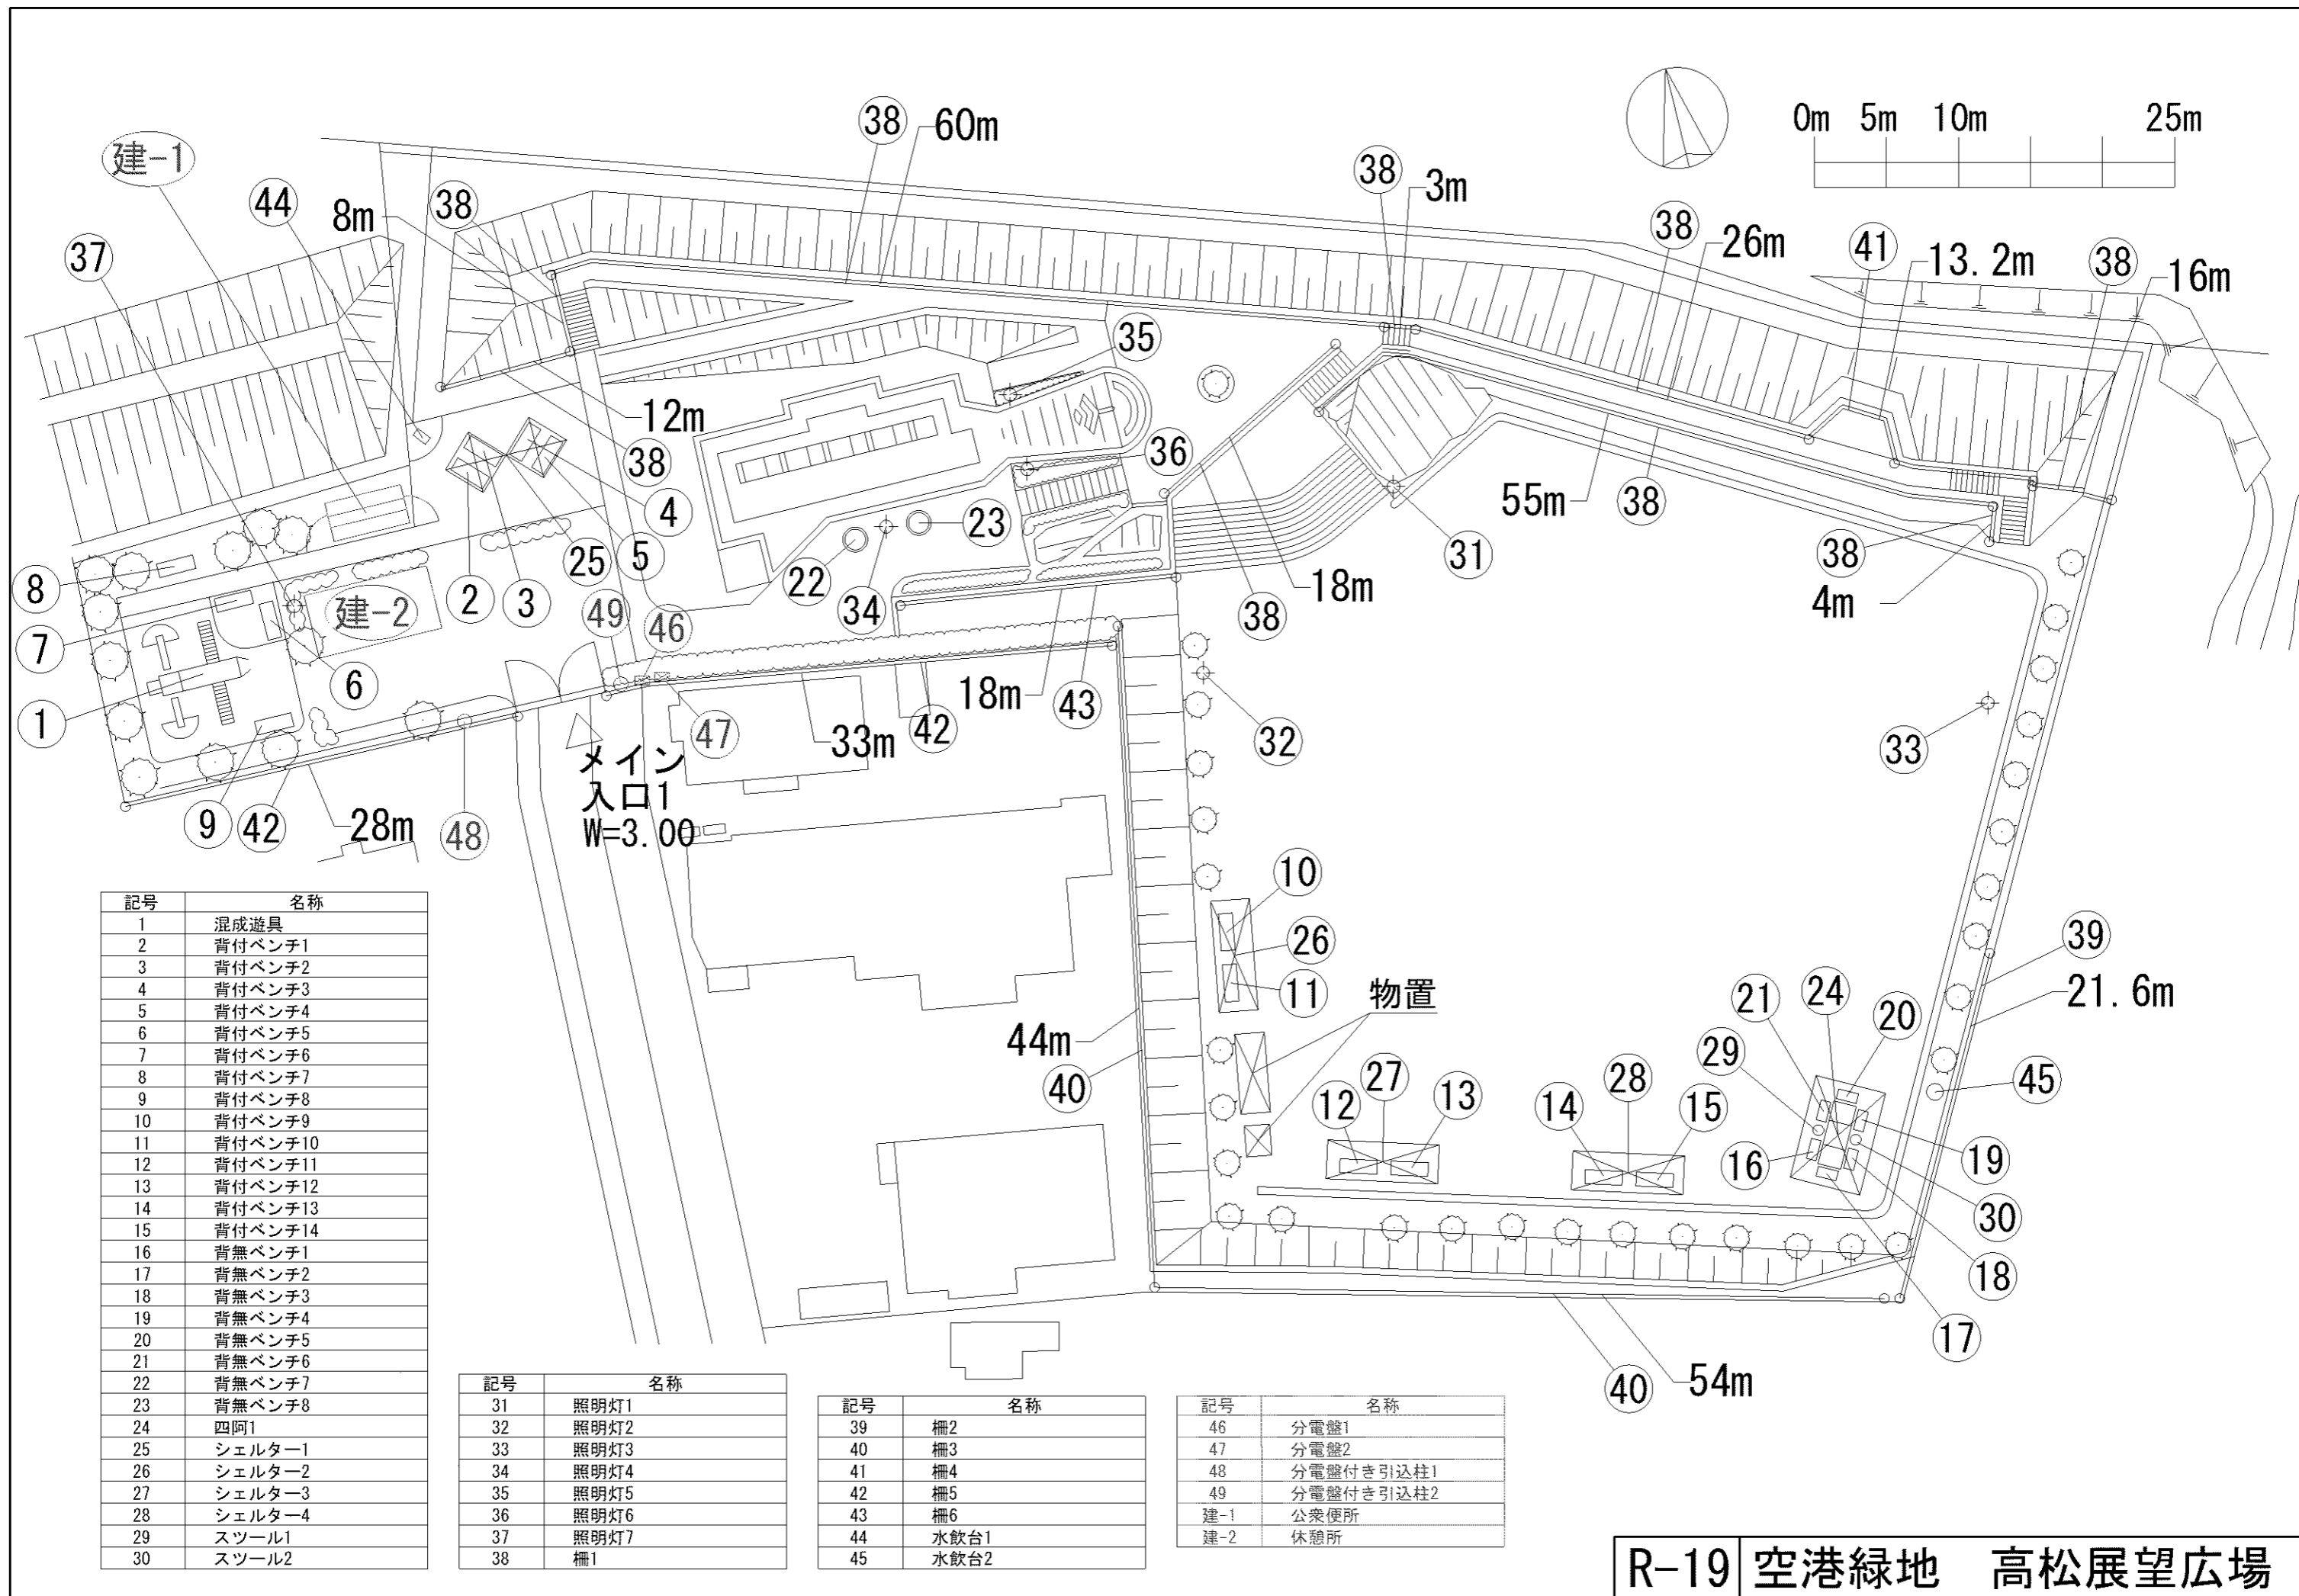

記号	名称
1	混成遊具
2	背付ベンチ1
3	背付ベンチ2
4	背付ベンチ3
5	背付ベンチ4
6	背付ベンチ5
7	背付ベンチ6
8	背付ベンチ7
9	背付ベンチ8
10	背付ベンチ9
11	背付ベンチ10
12	背付ベンチ11
13	背付ベンチ12
14	背付ベンチ13
15	背付ベンチ14
16	背無ベンチ1
17	背無ベンチ2
18	背無ベンチ3
19	背無ベンチ4
20	背無ベンチ5
21	背無ベンチ6
22	背無ベンチ7
23	背無ベンチ8
24	四阿1
25	シェルター1
26	シェルター2
27	シェルター3
28	シェルター4
29	スツール1
30	スツール2

記号	名称
31	照明灯1
32	照明灯2
33	照明灯3
34	照明灯4
35	照明灯5
36	照明灯6
37	照明灯7
38	柵1

記号	名称
39	柵2
40	柵3
41	柵4
42	柵5
43	柵6
44	水飲台1
45	水飲台2

記号	名称
46	分電盤1
47	分電盤2
48	分電盤付き引込柱1
49	分電盤付き引込柱2
建-1	公衆便所
建-2	休憩所