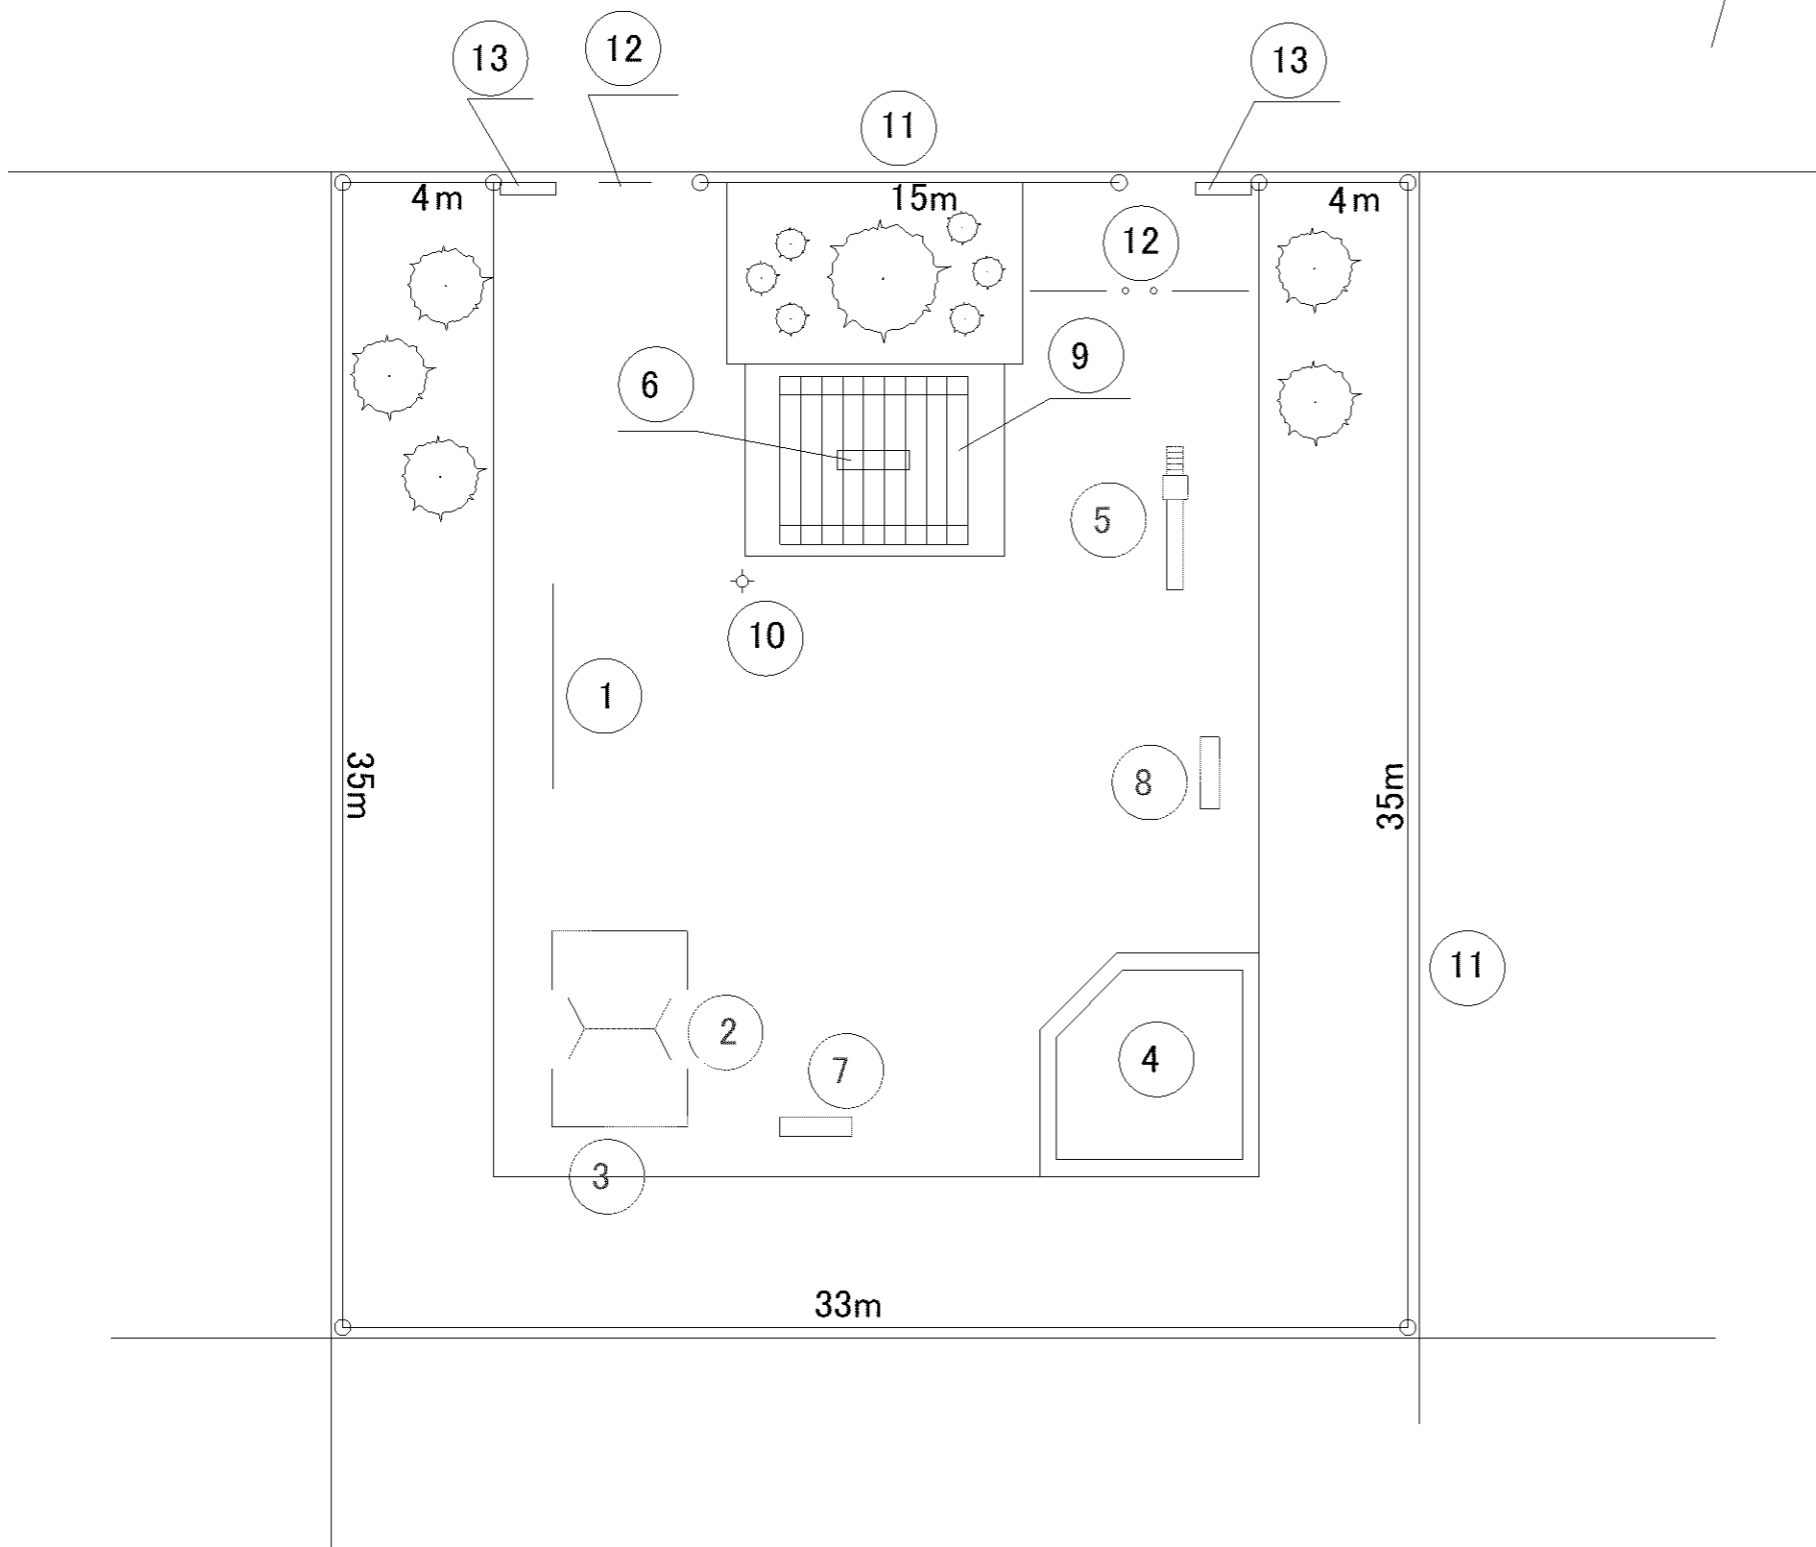

0m 5m 10m 15m 20m

記号	名称
1	3間低鉄棒
2	2人用ブランコ
3	安全柵(両)
4	砂場(PC)
5	中型滑台
6	背無ベンチ1
7	背無ベンチ2
8	背無ベンチ3
9	藤棚
10	照明灯
11	柵
12	車止
13	門柱