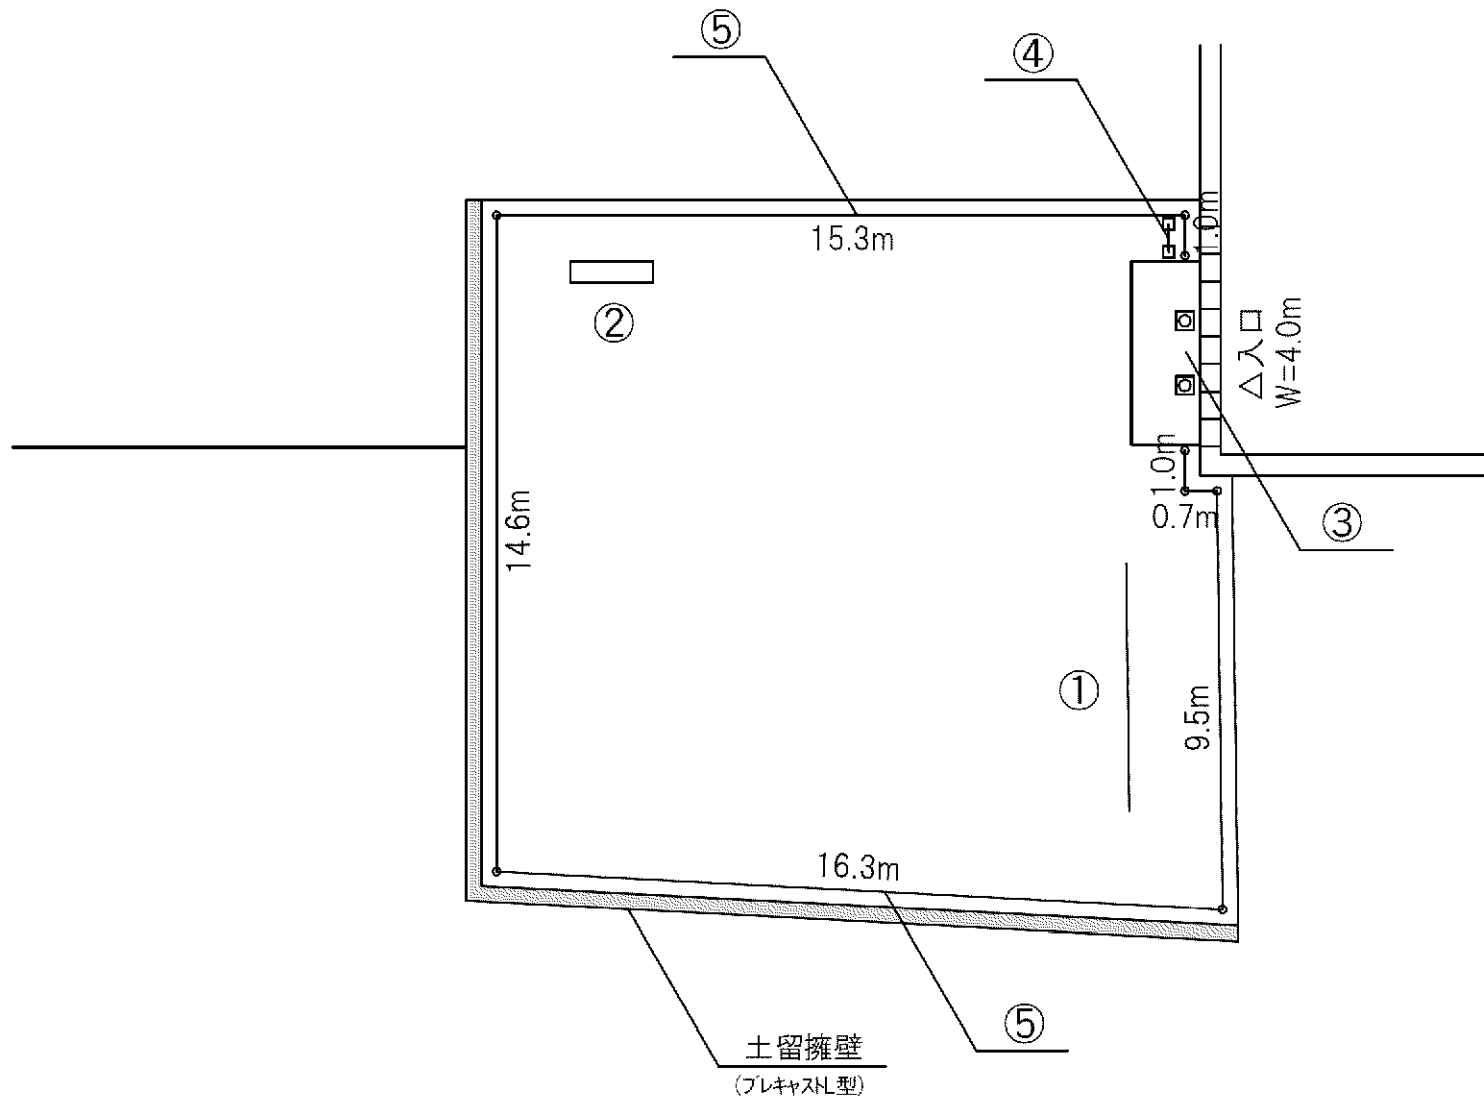

土留擁壁
(プレキャストL型)

記号	名称
1	3間低鉄柵
2	背無ベンチ1
3	車止
4	開名板
5	外柵 (H=0.8m, L=58.4m)

G-328

日吉第18街区公園