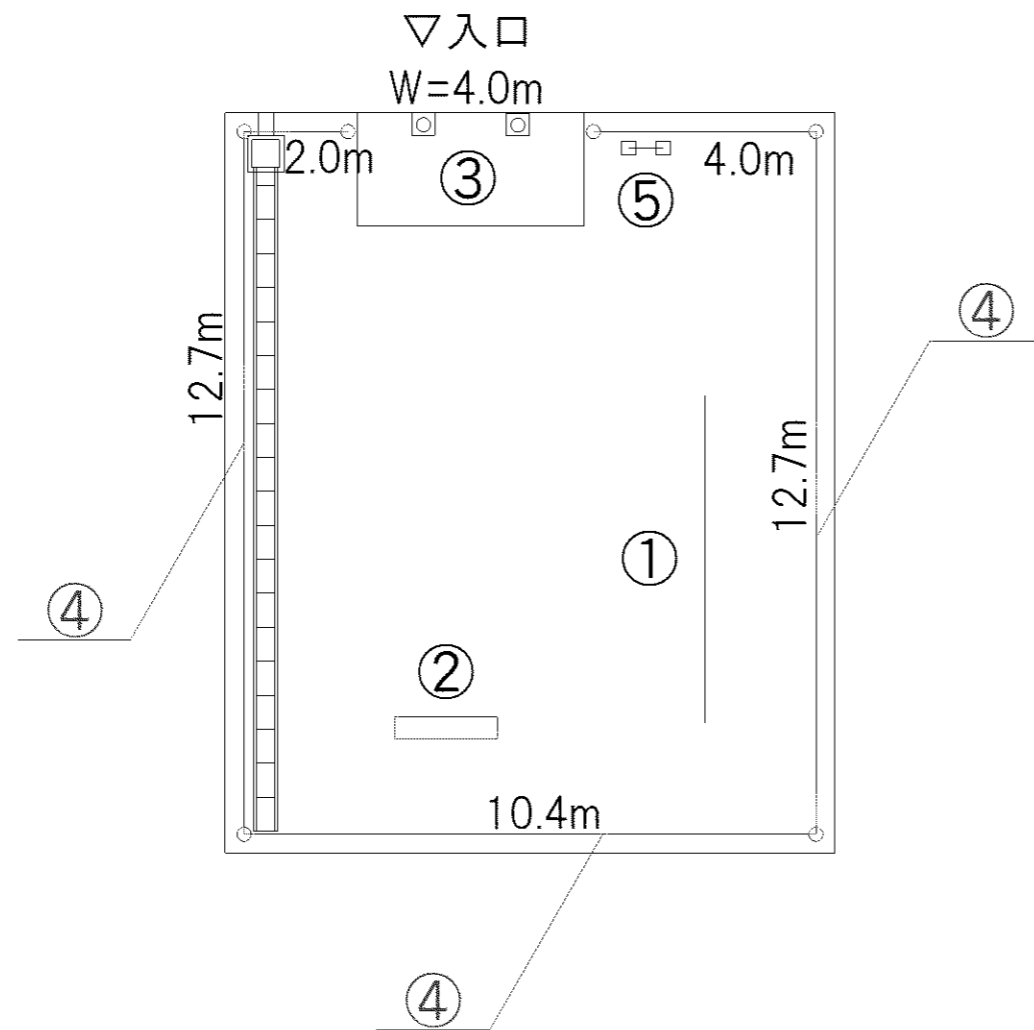

記号	名称
1	背無ベンチ1
2	背無ベンチ2
3	柵1
4	車止
5	園名板

記号	名称
1	スプリング遊具1
2	スプリング遊具2
3	背付ベンチ1
4	背付ベンチ2
5	車止
6	柵1 (H=0.9)
7	園名板

記号	名称
1	3間低鉄棒
2	背無ベンチ1
3	車止
4	柵1
5	園名板

記号	名称
1	3間中铁棒
2	背無ベンチ1
3	車止
4	柵1
5	柵2

0m 2m 4m 6m

記号	名称
1	大型2人用ブランコ (安全柵 片面)
2	3間中鉄棒
3	背付ベンチ1
4	照明灯1
5	柵1
6	園名板 (a, b)