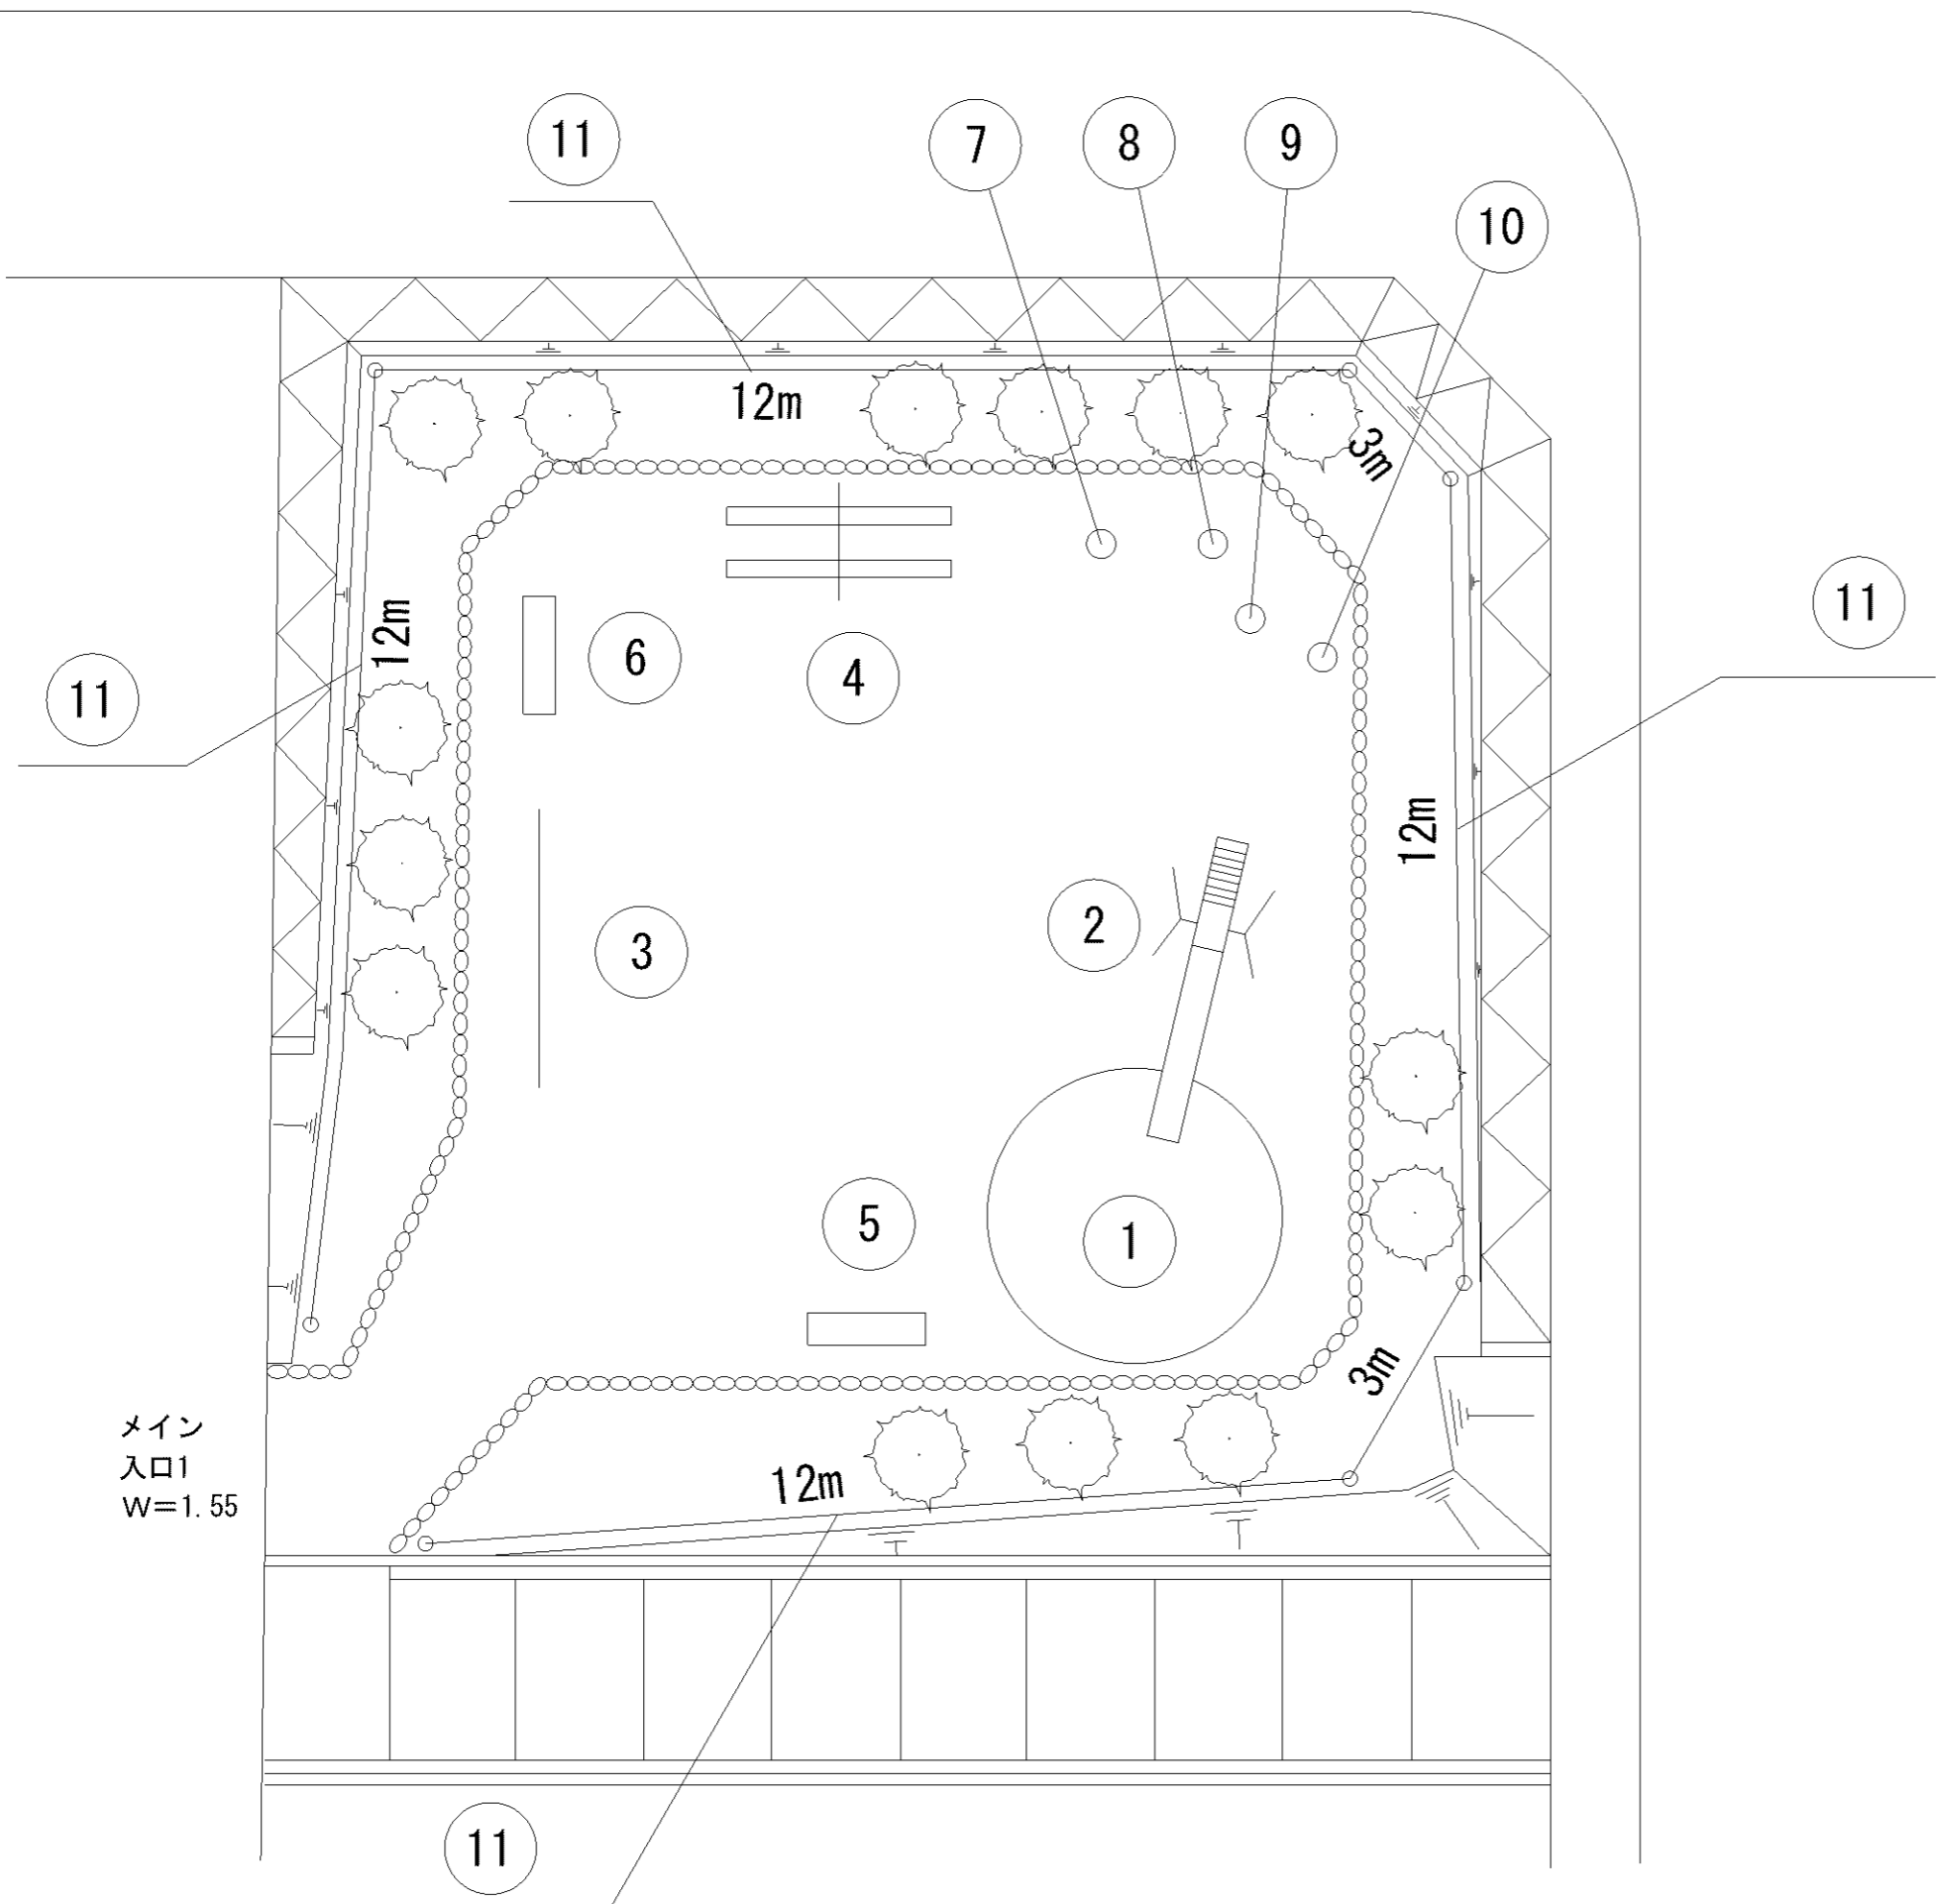

0m 5m 10m

メイン
入口1
W=1.55

記号	名称
1	砂場
2	中型滑り台
3	2間鉄棒
4	複列シーソー
5	背無ベンチ1
6	背無ベンチ2
7	スツール1
8	スツール2
9	スツール3
10	スツール4
11	柵1