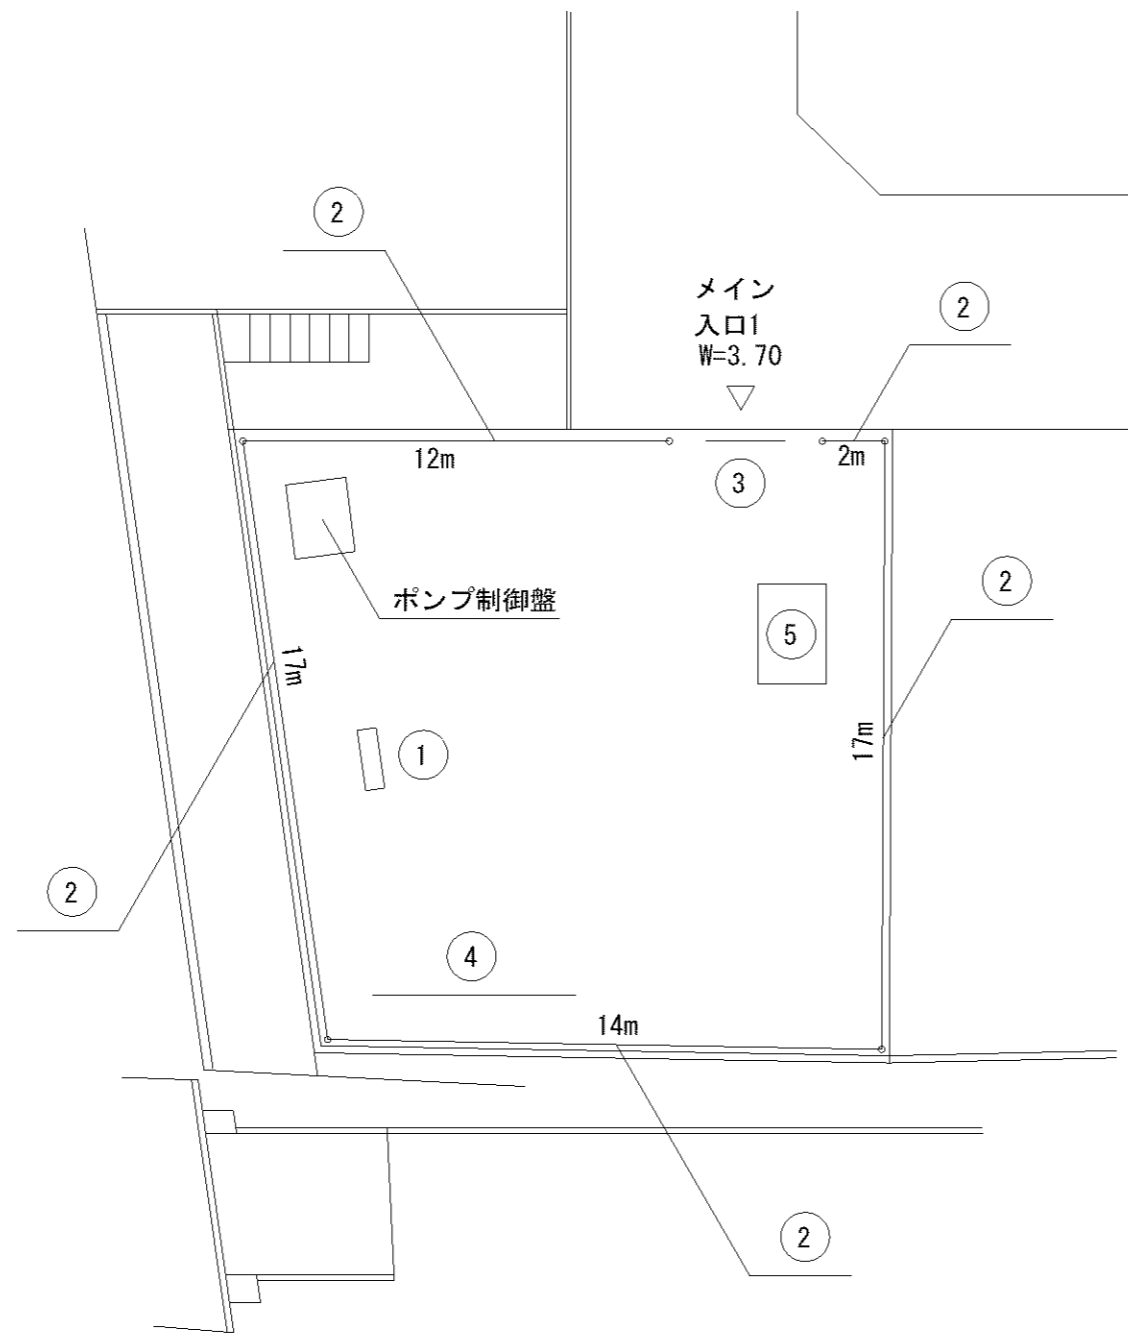

記号	名称
1	背無ベンチ1
2	柵1
3	車止
4	3間低鉄棒

記号	名称
1	背無ベンチ1
2	背無ベンチ2
3	柵1
4	車止 (基礎のみ)
6	砂場

0m 5m 10m

記号	名称
1	背無ベンチ1
2	柵1
3	車止
4	3間低鉄棒

記号	名称
2	背無ベンチ1
3	柵1
4	車止
5	園名板

記号	名称
1	背無ベンチ1
2	柵1
3	柵2
4	車止
5	3間低鉄棒

記号	名称
1	背無ベンチ1
2	柵1
3	車止
4	3間低鉄棒
5	砂場