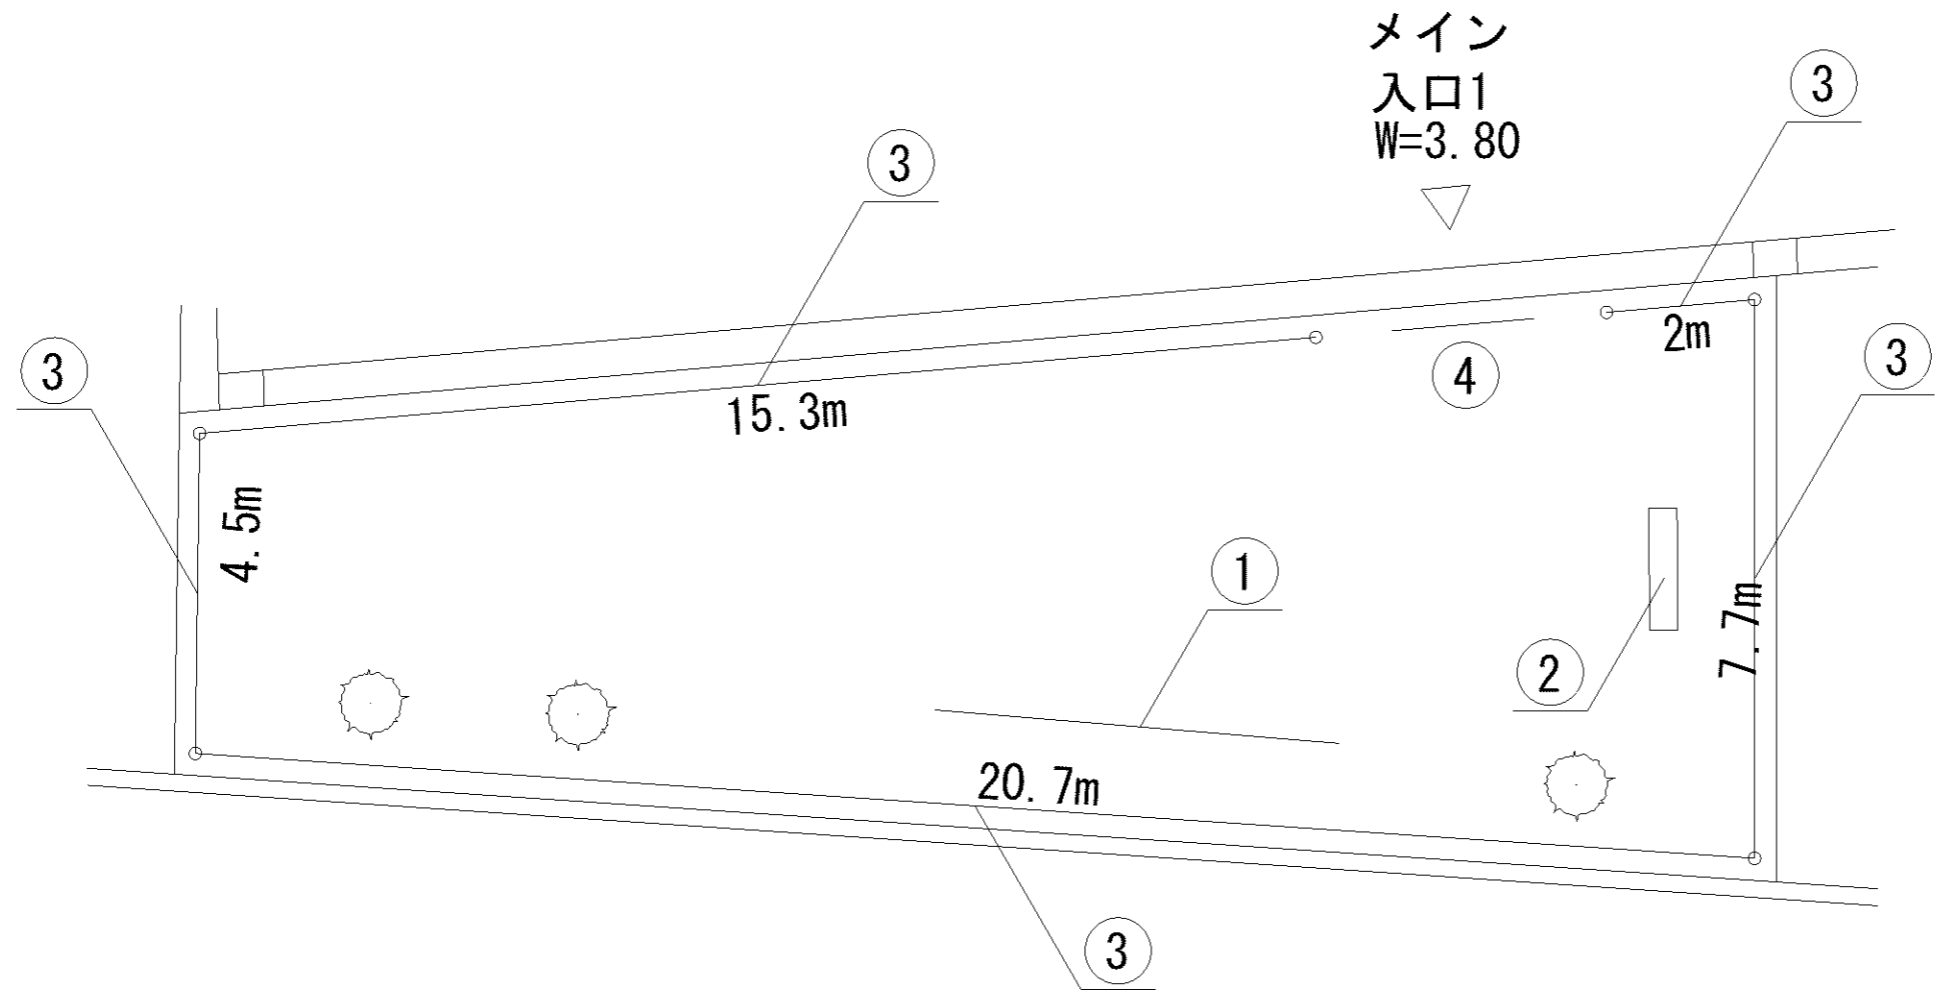

0m 5m 10m

記号	名称
1	背付ベンチ1
2	柵1
3	柵2
4	車止
5	園名板
6	3間低鉄棒
7	健康器具・ベンチ
8	スプリングバー

記号	名称
1	背無ベンチ1
2	柵1
3	車止
4	3間低鉄棒

記号	名称
1	背無ベンチ1
2	背無ベンチ2
3	柵1
4	車止
5	園名板
6	3間低鉄棒

0m 5m 10m

記号	名称
1	背無ベンチ1
2	柵1
3	車止
4	3間低鉄棒

記号	名称
1	大型2人用ブランコ
2	登り棒・はん登棒
3	ブランコ安全柵
4	背無ベンチ1
5	柵1
6	車止
7	園名板
8	ポンプ制御盤