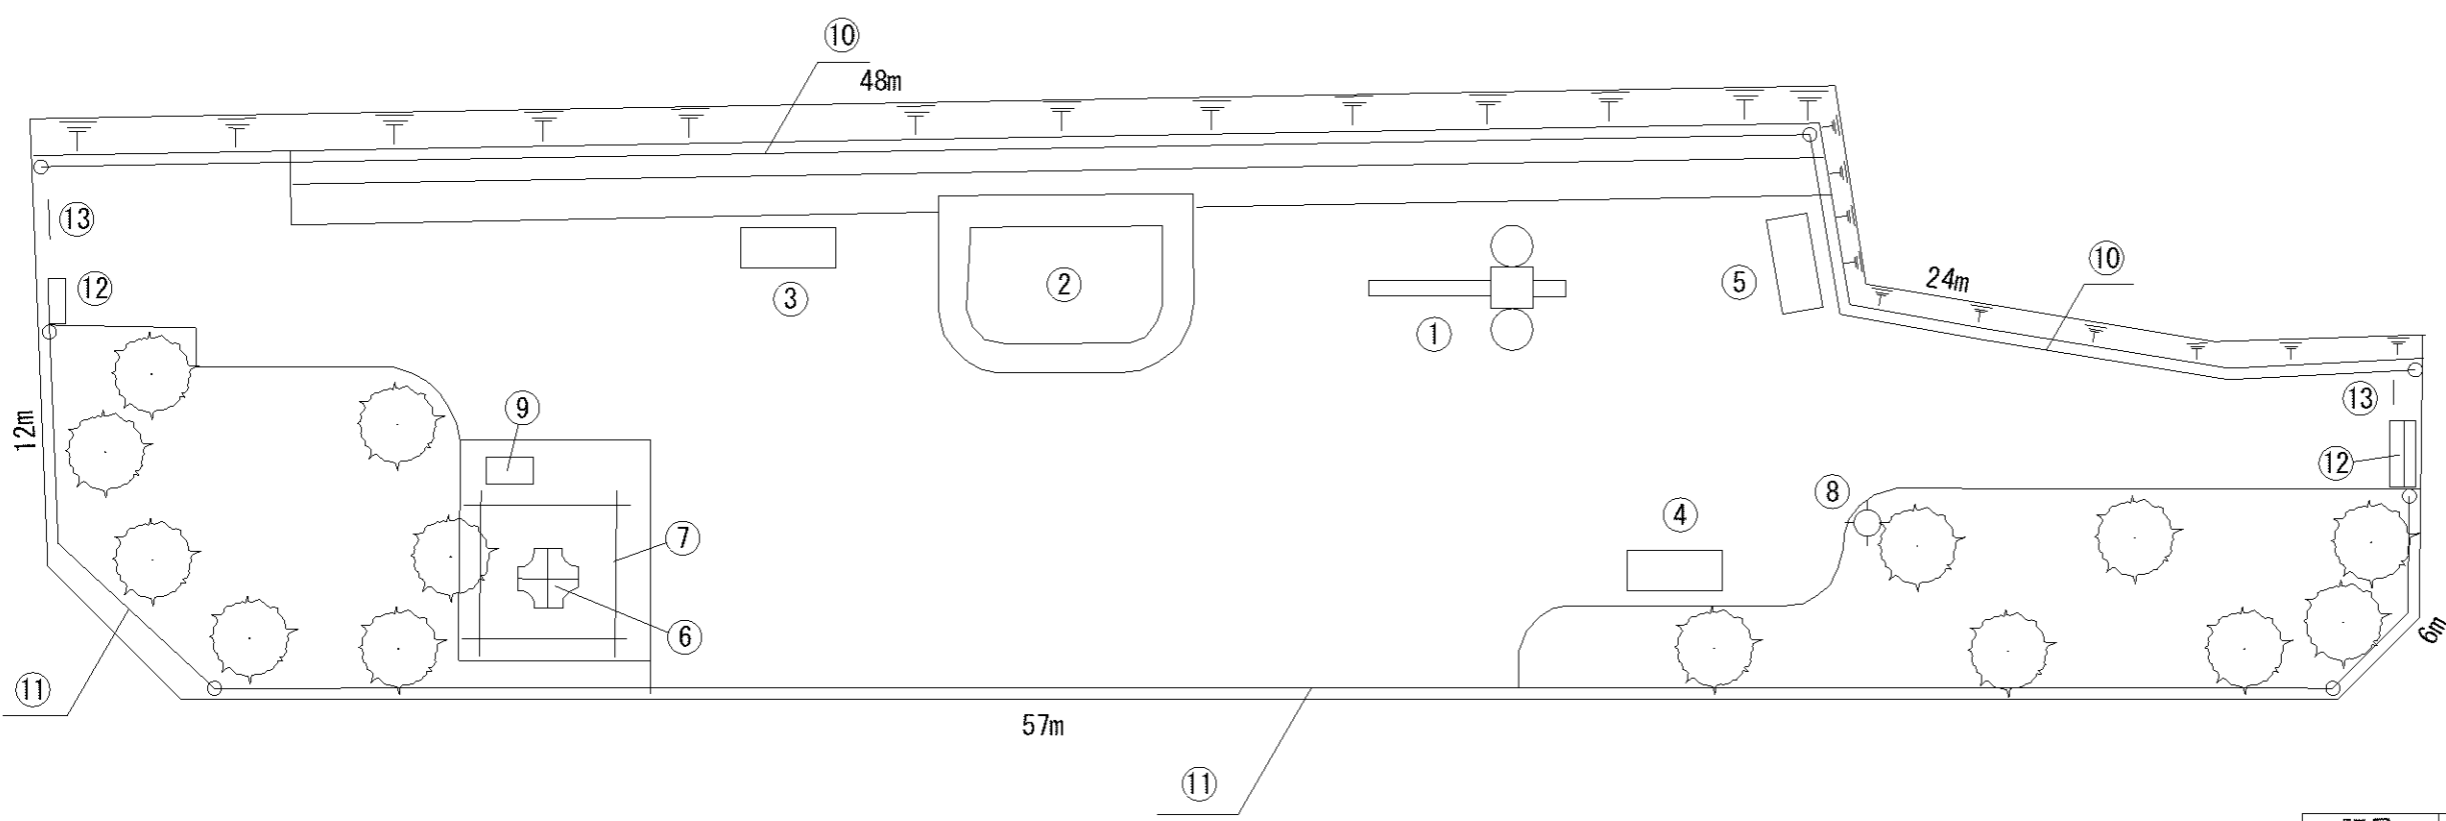

記号	名称
1	ダブルリングスライド
2	砂場 (PC)
3	背付ベンチ1
4	背付ベンチ2
5	背付ベンチ3
6	縁台1
7	藤棚1
8	照明灯1
9	水飲台1
10	柵1
11	柵2
12	門柱
13	車止

記号	名称
1	滑台
2	2人用ブランコ (安全柵 両面)
3	ホースジャングル
4	砂場 (PC)
5	背無ベンチ1
6	背無ベンチ2
7	背無ベンチ3
8	背無ベンチ4
9	藤棚1
10	照明灯1
11	水飲台1
12	柵1
13	門柱
14	車止