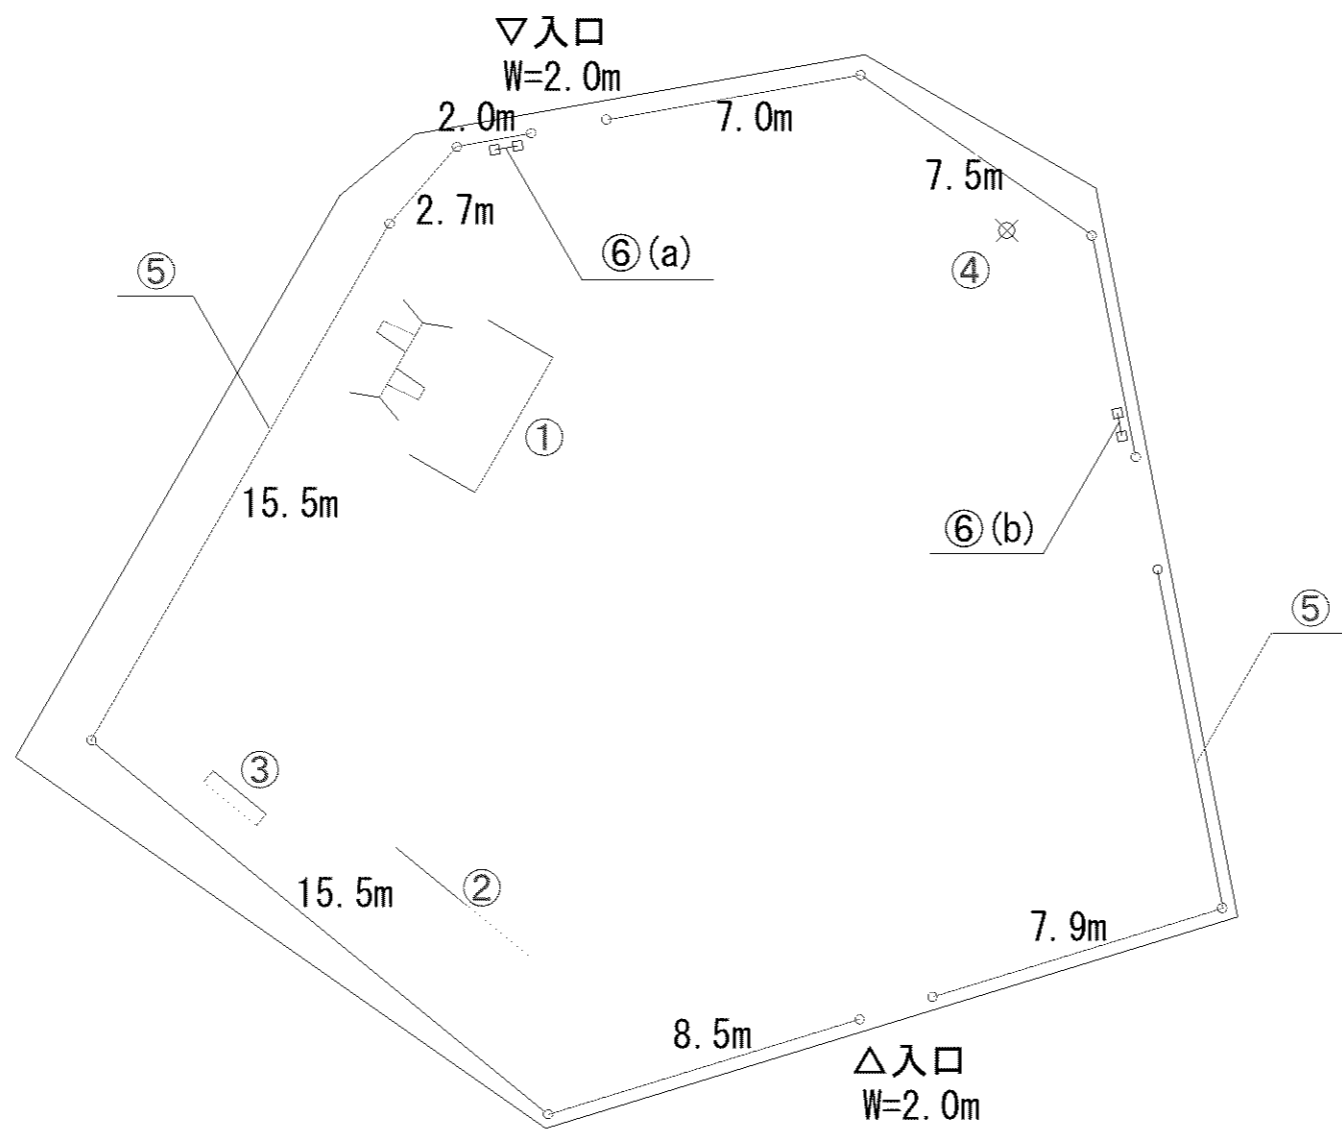

記号	名称
1	背無ベンチ1
2	背無ベンチ2
3	柵1
4	車止
5	園名板

記号	名称
1	スプリング遊具1
2	スプリング遊具2
3	背付ベンチ1
4	背付ベンチ2
5	車止
6	柵1 (H=0.9)
7	園名板

記号	名称
1	3間低鉄棒
2	背無ベンチ1
3	車止
4	柵1
5	園名板

記号	名称
1	3間中铁棒
2	背無ベンチ1
3	車止
4	柵1
5	柵2

0m 2m 4m 6m

記号	名称
1	大型2人用ブランコ (安全柵 片面)
2	3間中鉄棒
3	背付ベンチ1
4	照明灯1
5	柵1
6	園名板 (a, b)