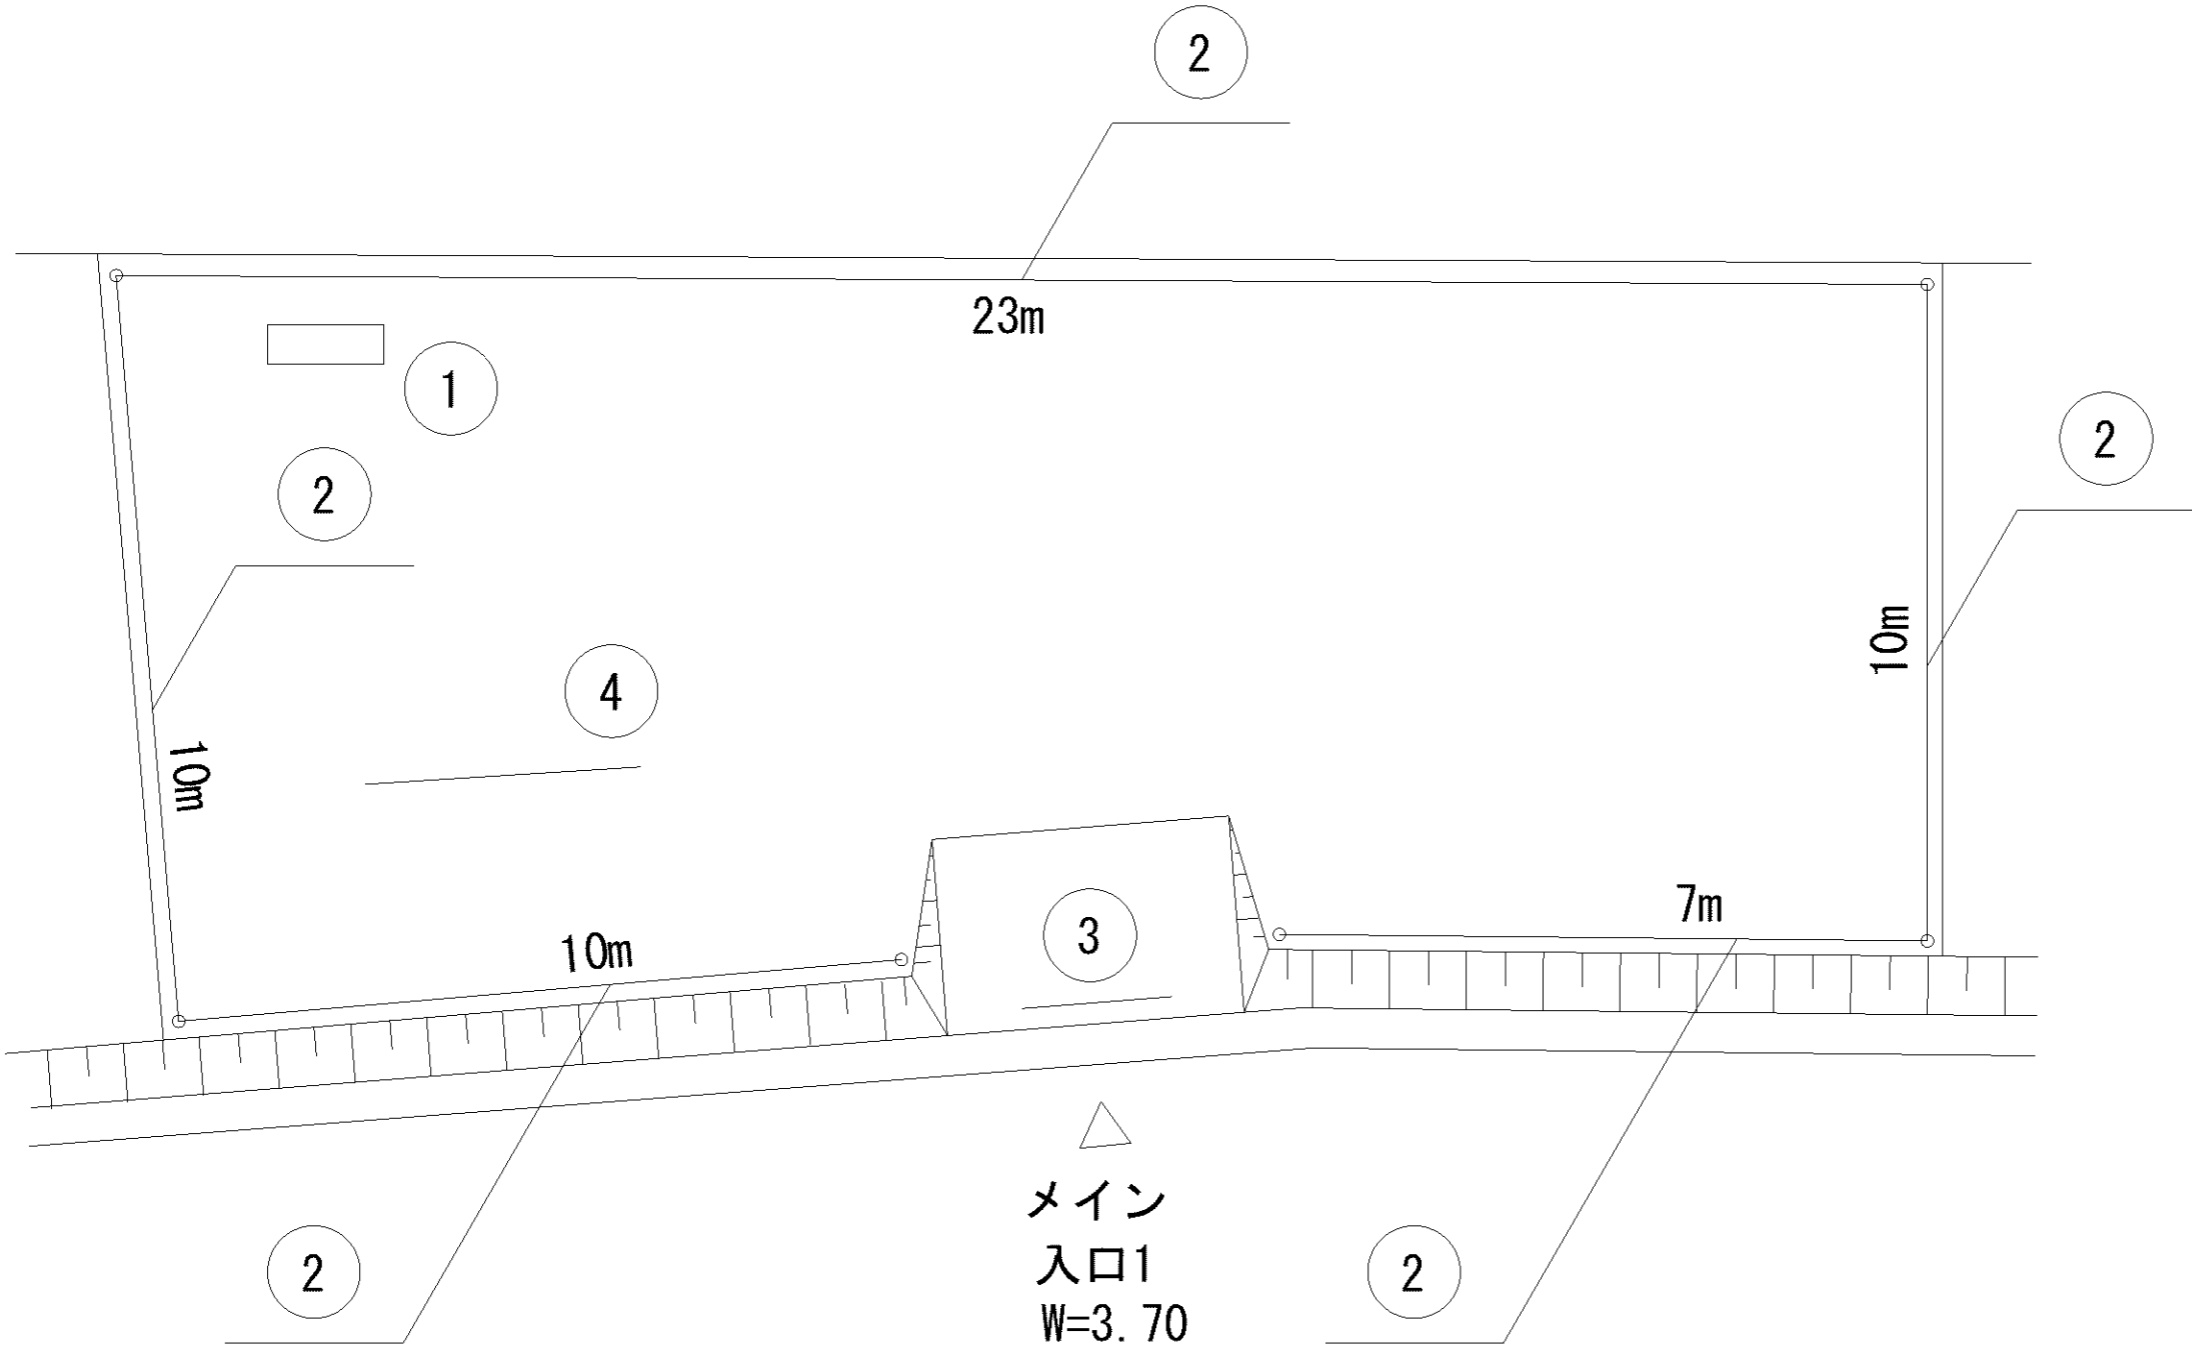

記号	名称
1	背無ベンチ1
2	柵1
3	車止
4	3間低鉄棒