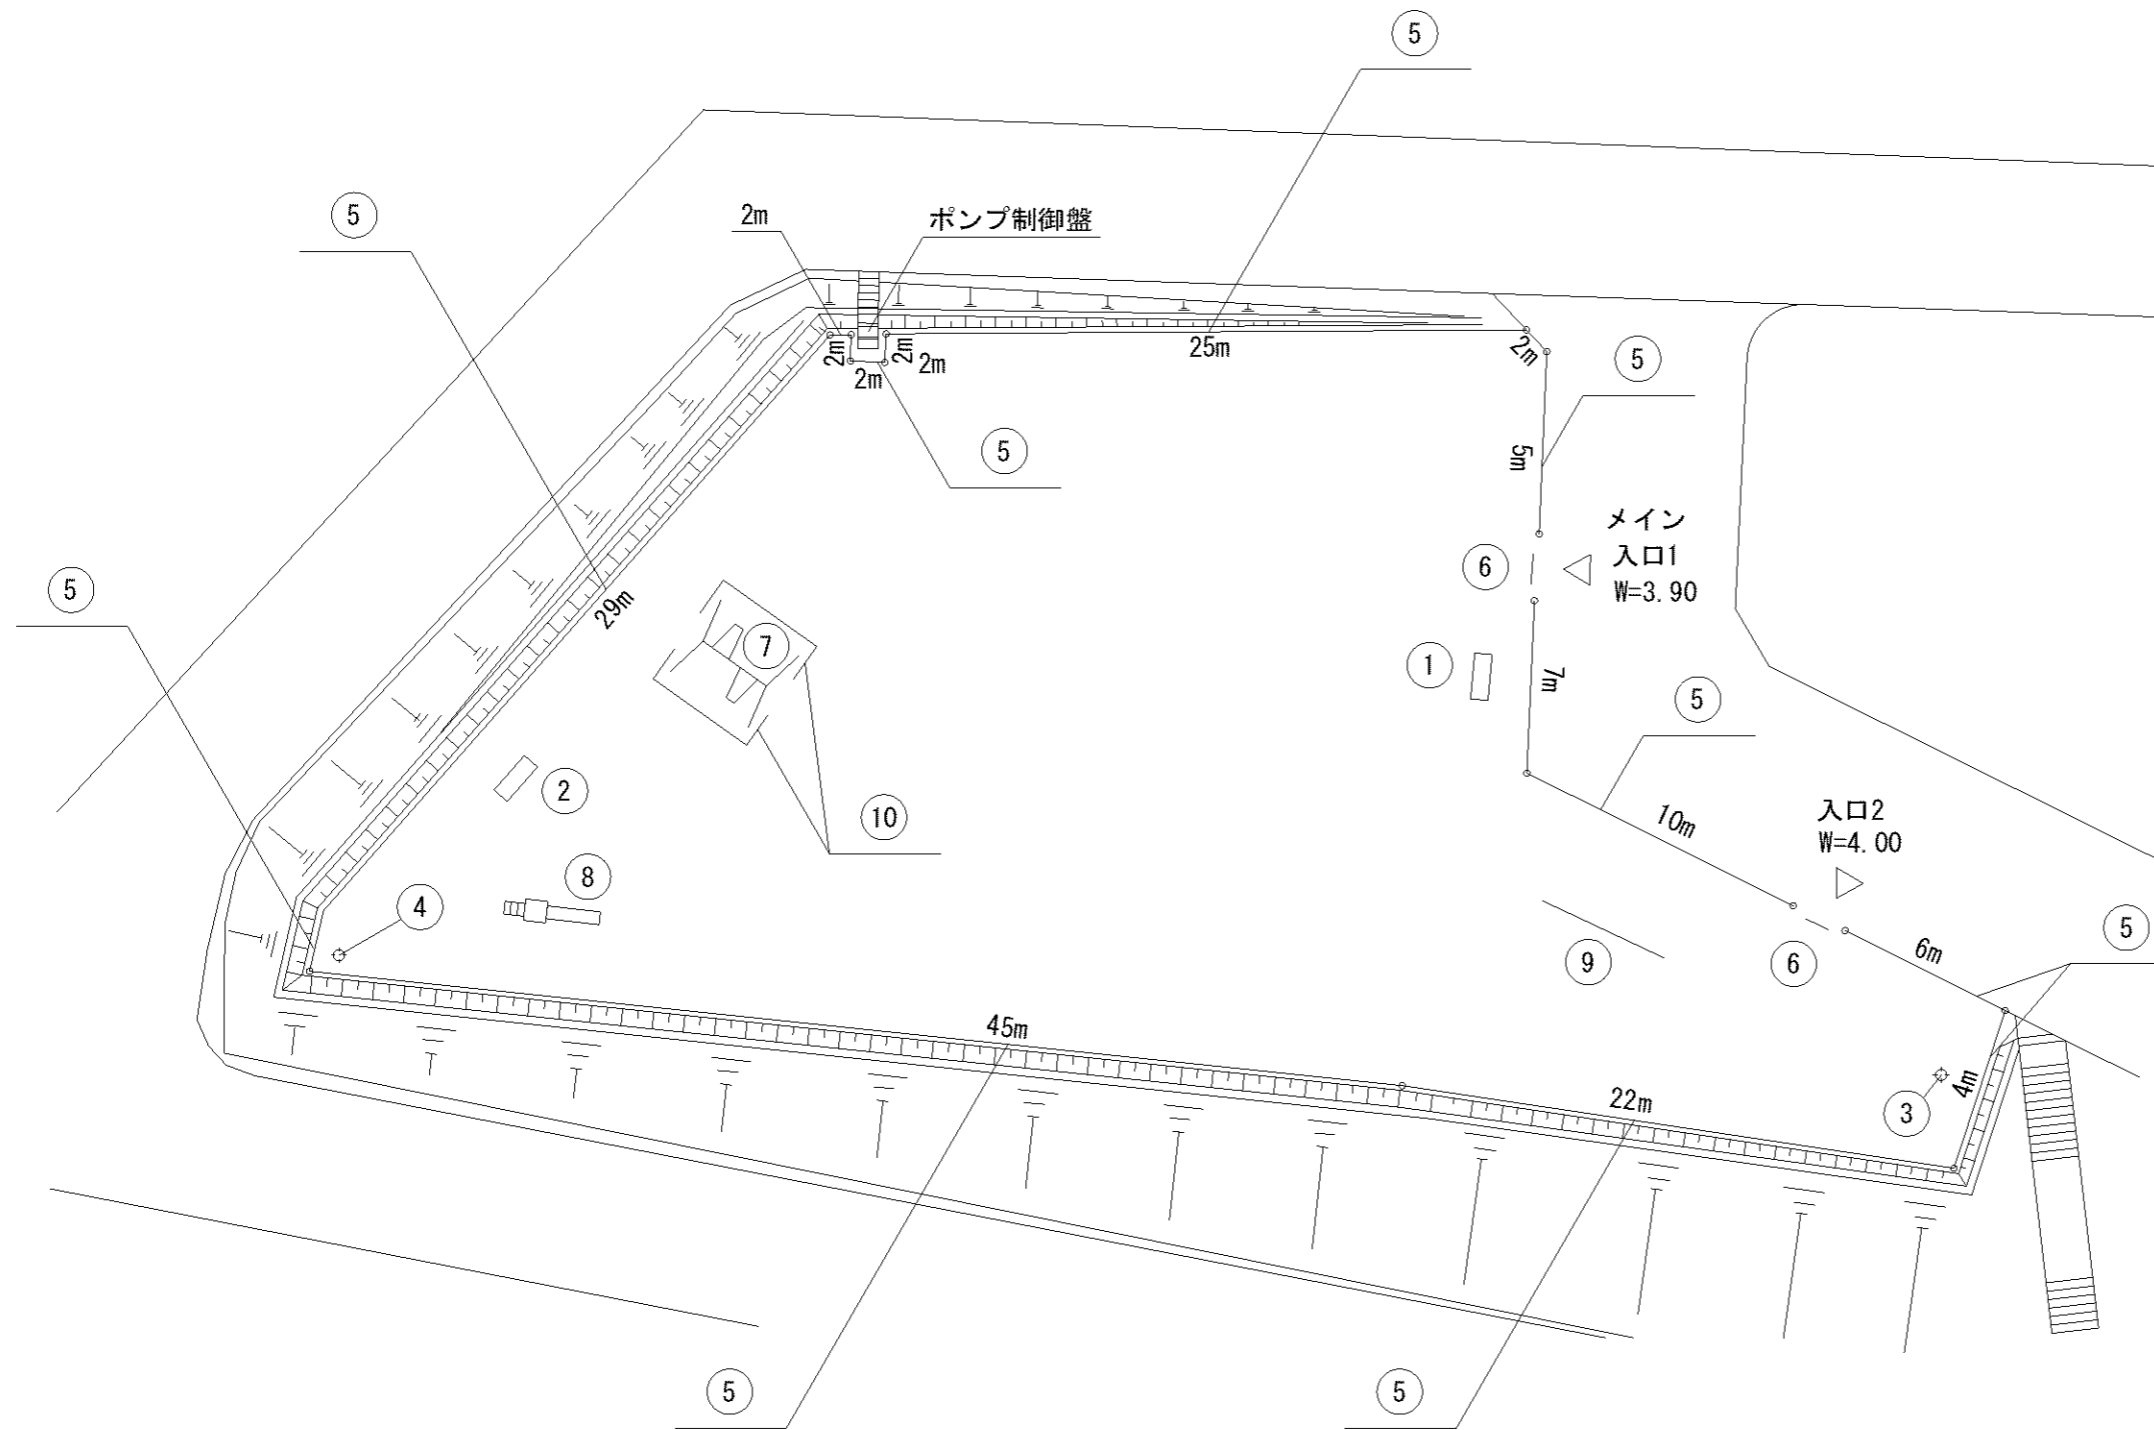

記号	名称
1	背無ベンチ1
2	柵1
3	車止
4	2人用ブランコ
5	3間低鉄棒
6	ブランコ安全柵 (両側)

記号	名称
1	背無ベンチ1
2	柵1
3	車止
4	3間低鉄棒

0m 5m 10m

記号	名称
1	柵1
2	車止

記号	名称
1	背無ベンチ1
2	柵1
3	車止
4	3間低鉄棒

記号	名称
1	背無ベンチ1
2	背無ベンチ2
3	照明灯1
4	照明灯2
5	柵1
6	車止
7	2人用ブランコ
8	中型滑り台
9	3間低鉄棒
10	ブランコ安全柵 (両側)