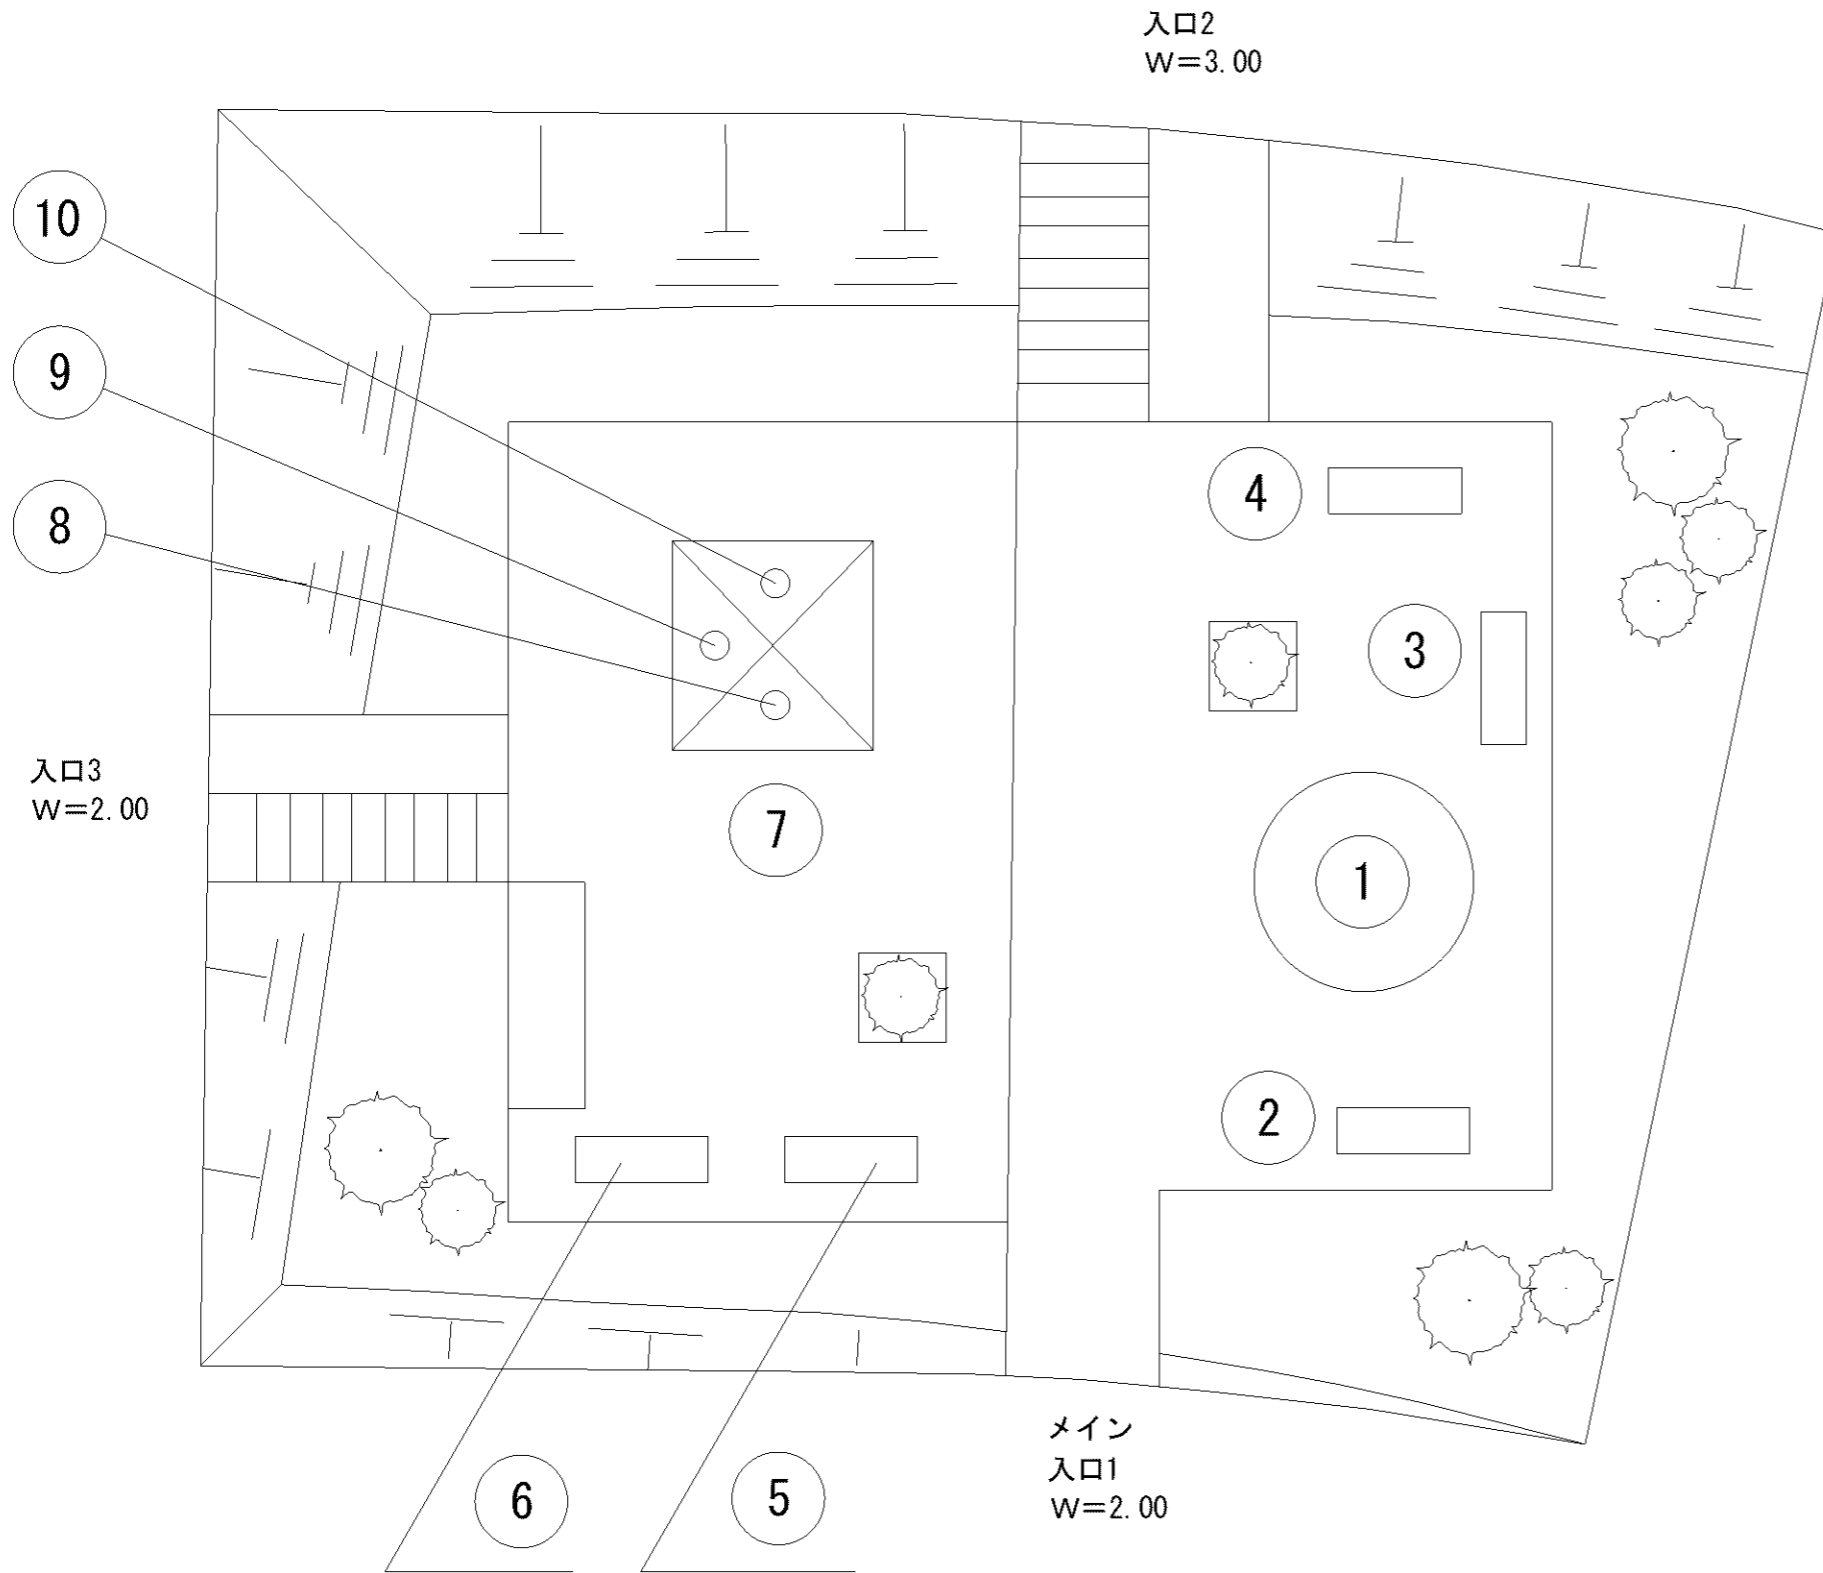

0m 5m 10m

記号	名称
1	砂場
2	背付ベンチ1
3	背付ベンチ2
4	背付ベンチ3
5	背付ベンチ4
6	背付ベンチ5
7	シェルター1
8	スツール1
9	スツール2
10	スツール3