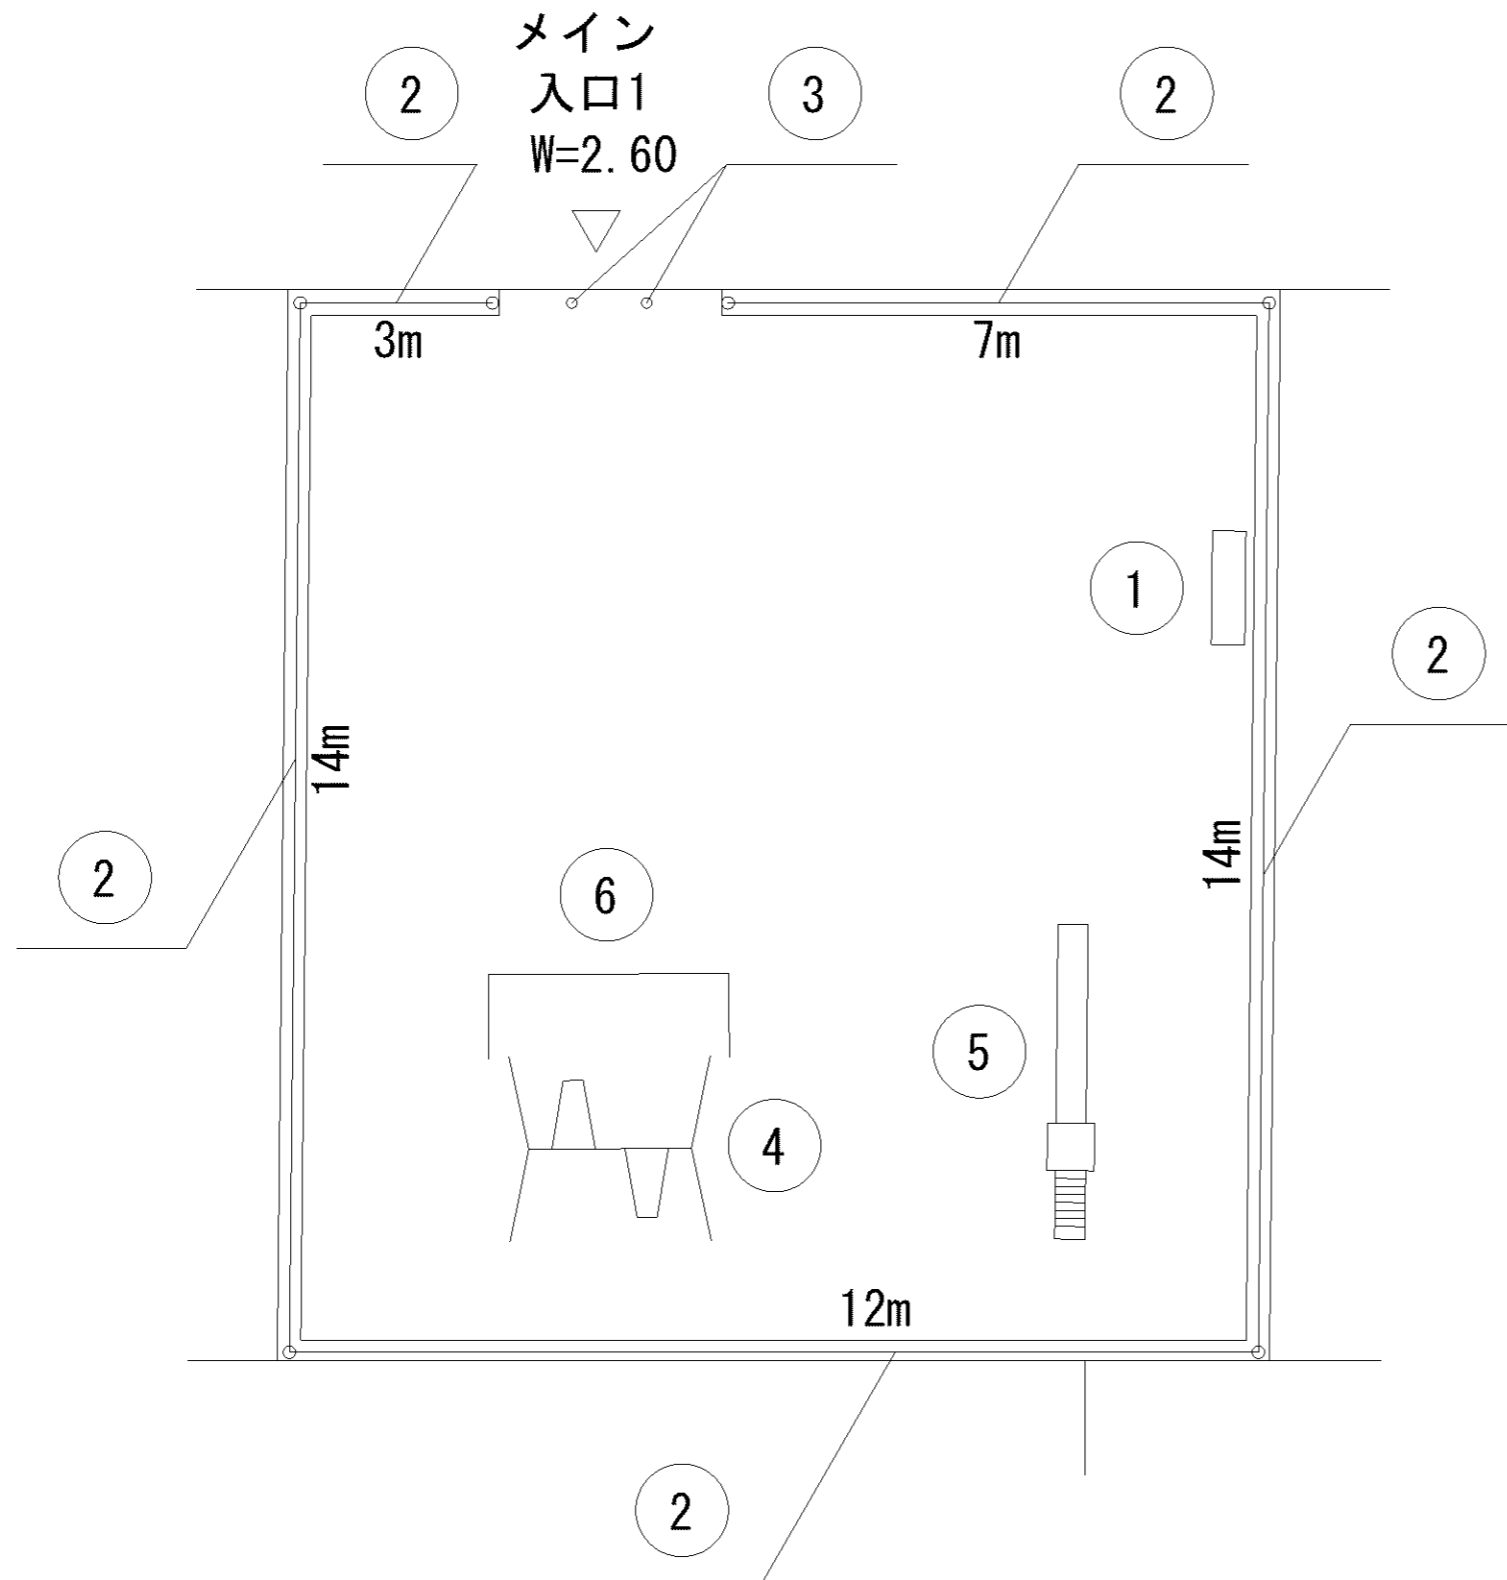

0m 5m 10m

記号	名称
1	背無ベンチ1
2	柵1
3	車止
4	2人用ブランコ
5	中型滑り台
6	ブランコ安全柵 (片側)