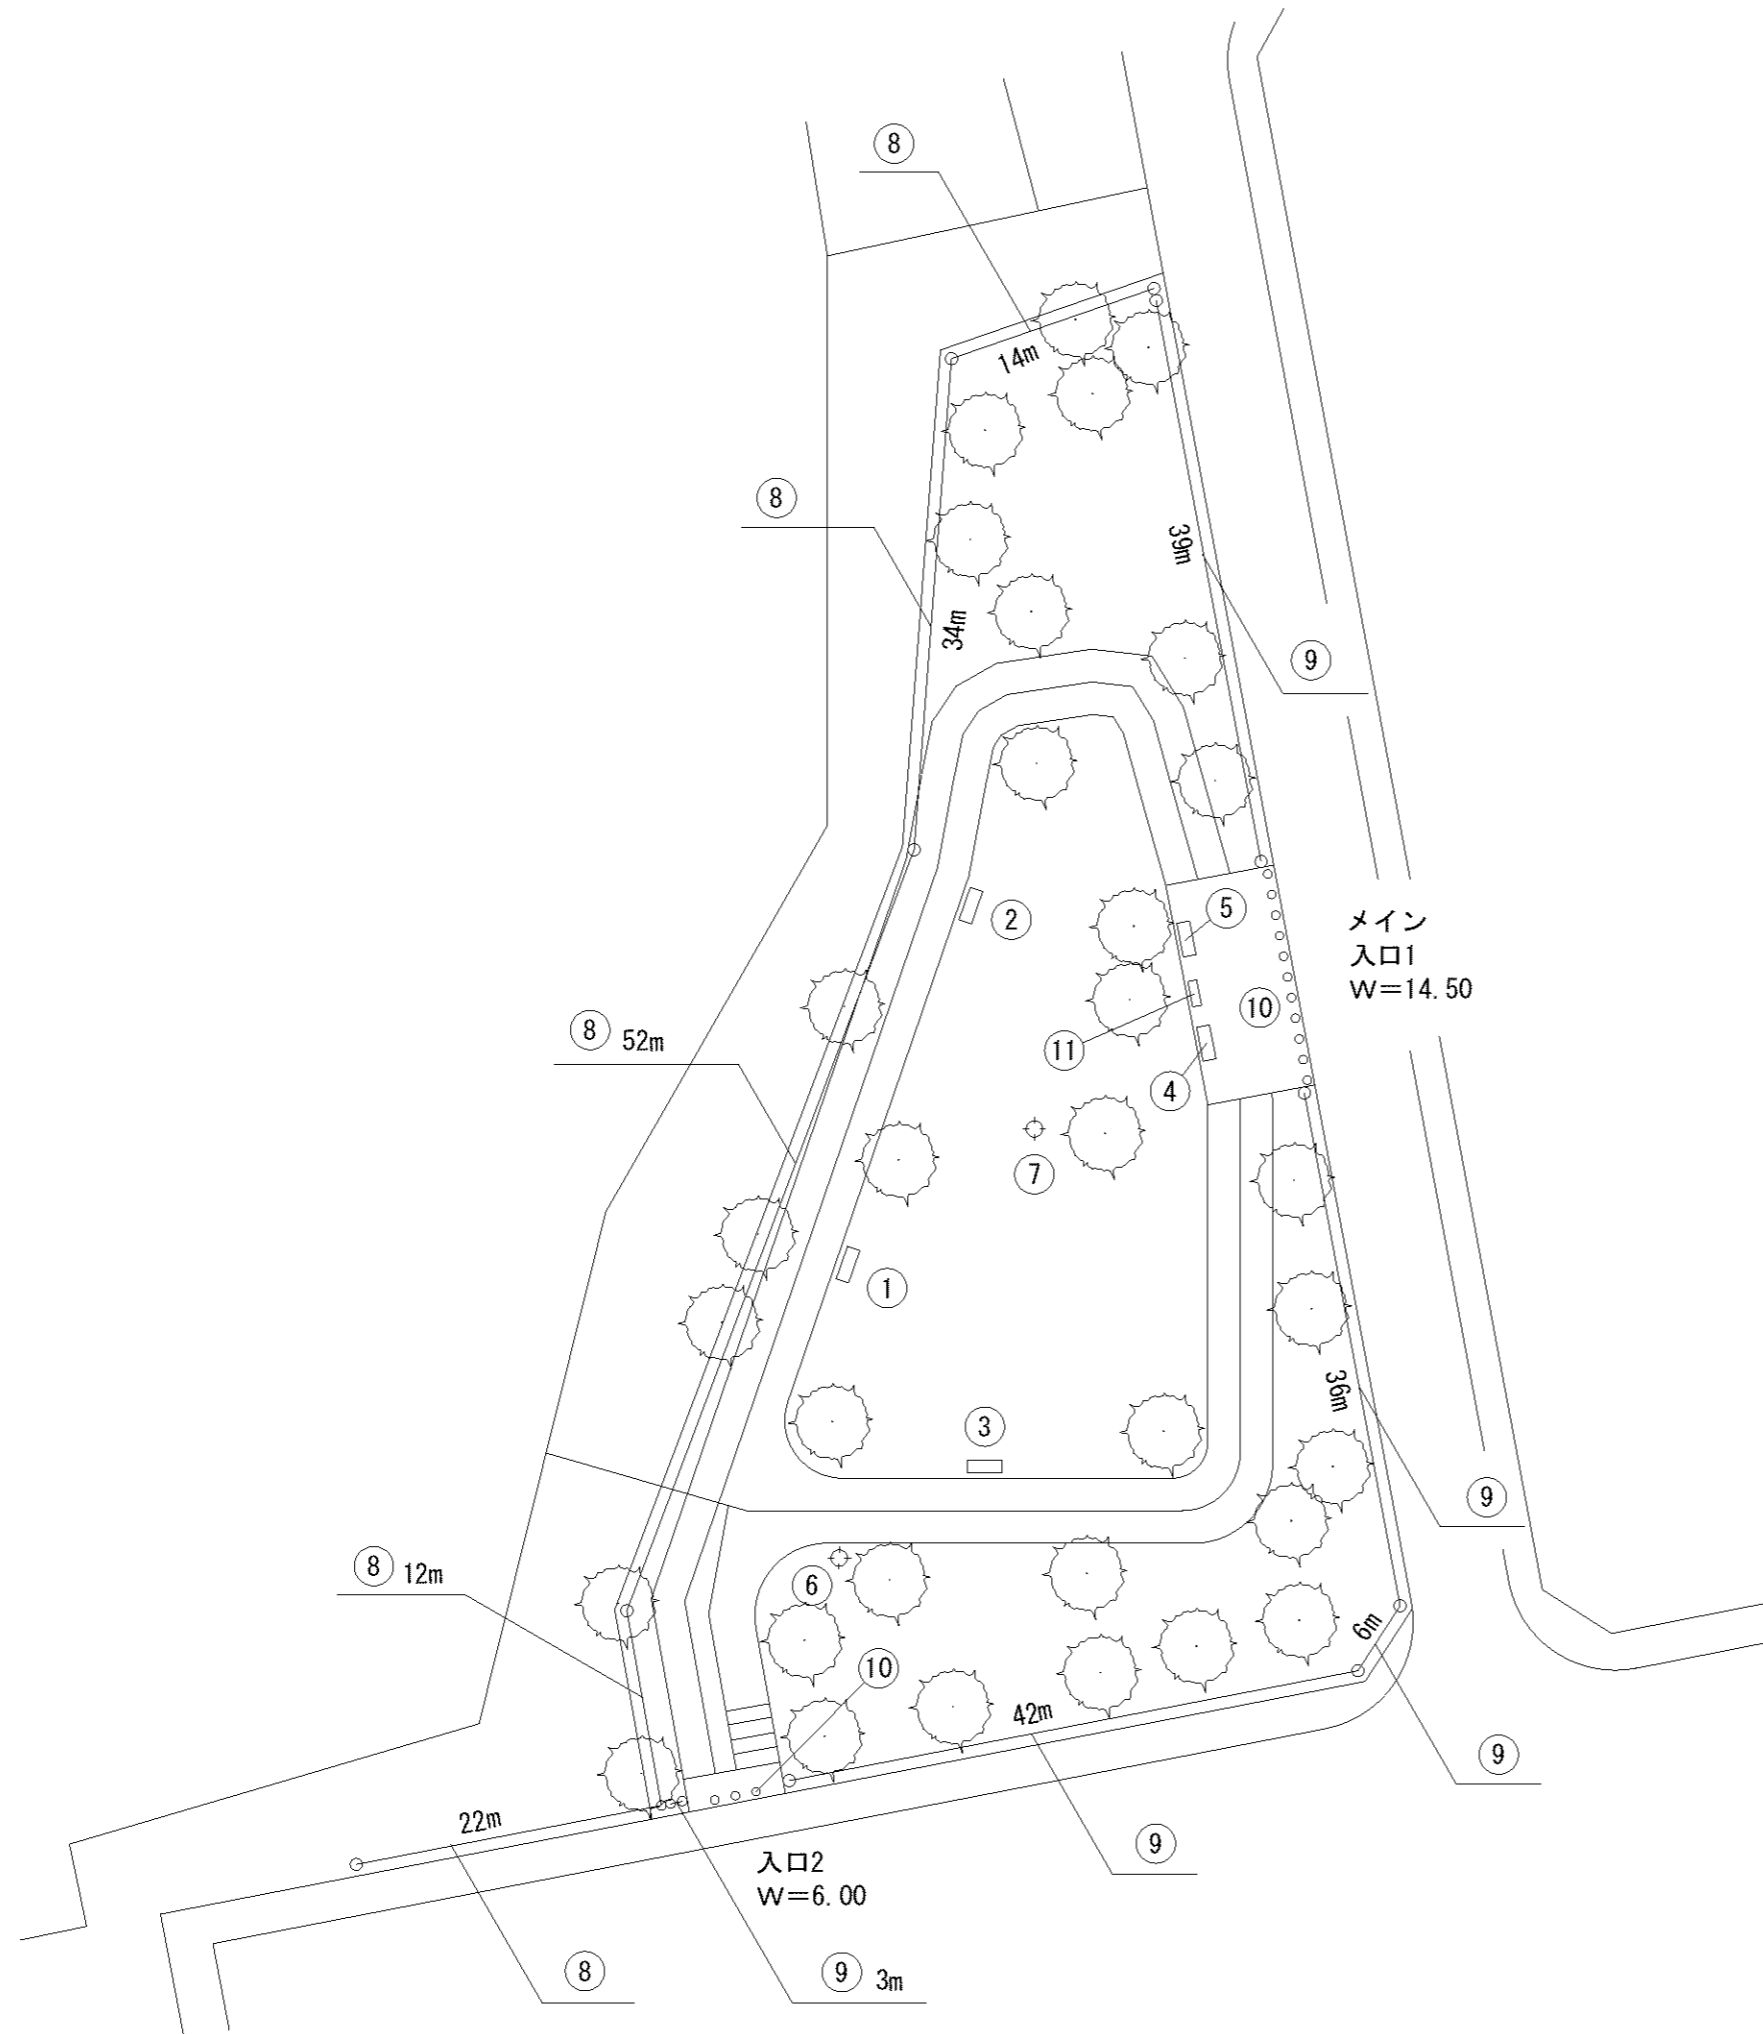

記号	名称
1	背付ベンチ1
2	背付ベンチ2
3	背無ベンチ1
4	背無ベンチ2
5	背無ベンチ3
6	照明灯1
7	照明灯2
8	柵1
9	柵2
10	車止
11	園名板