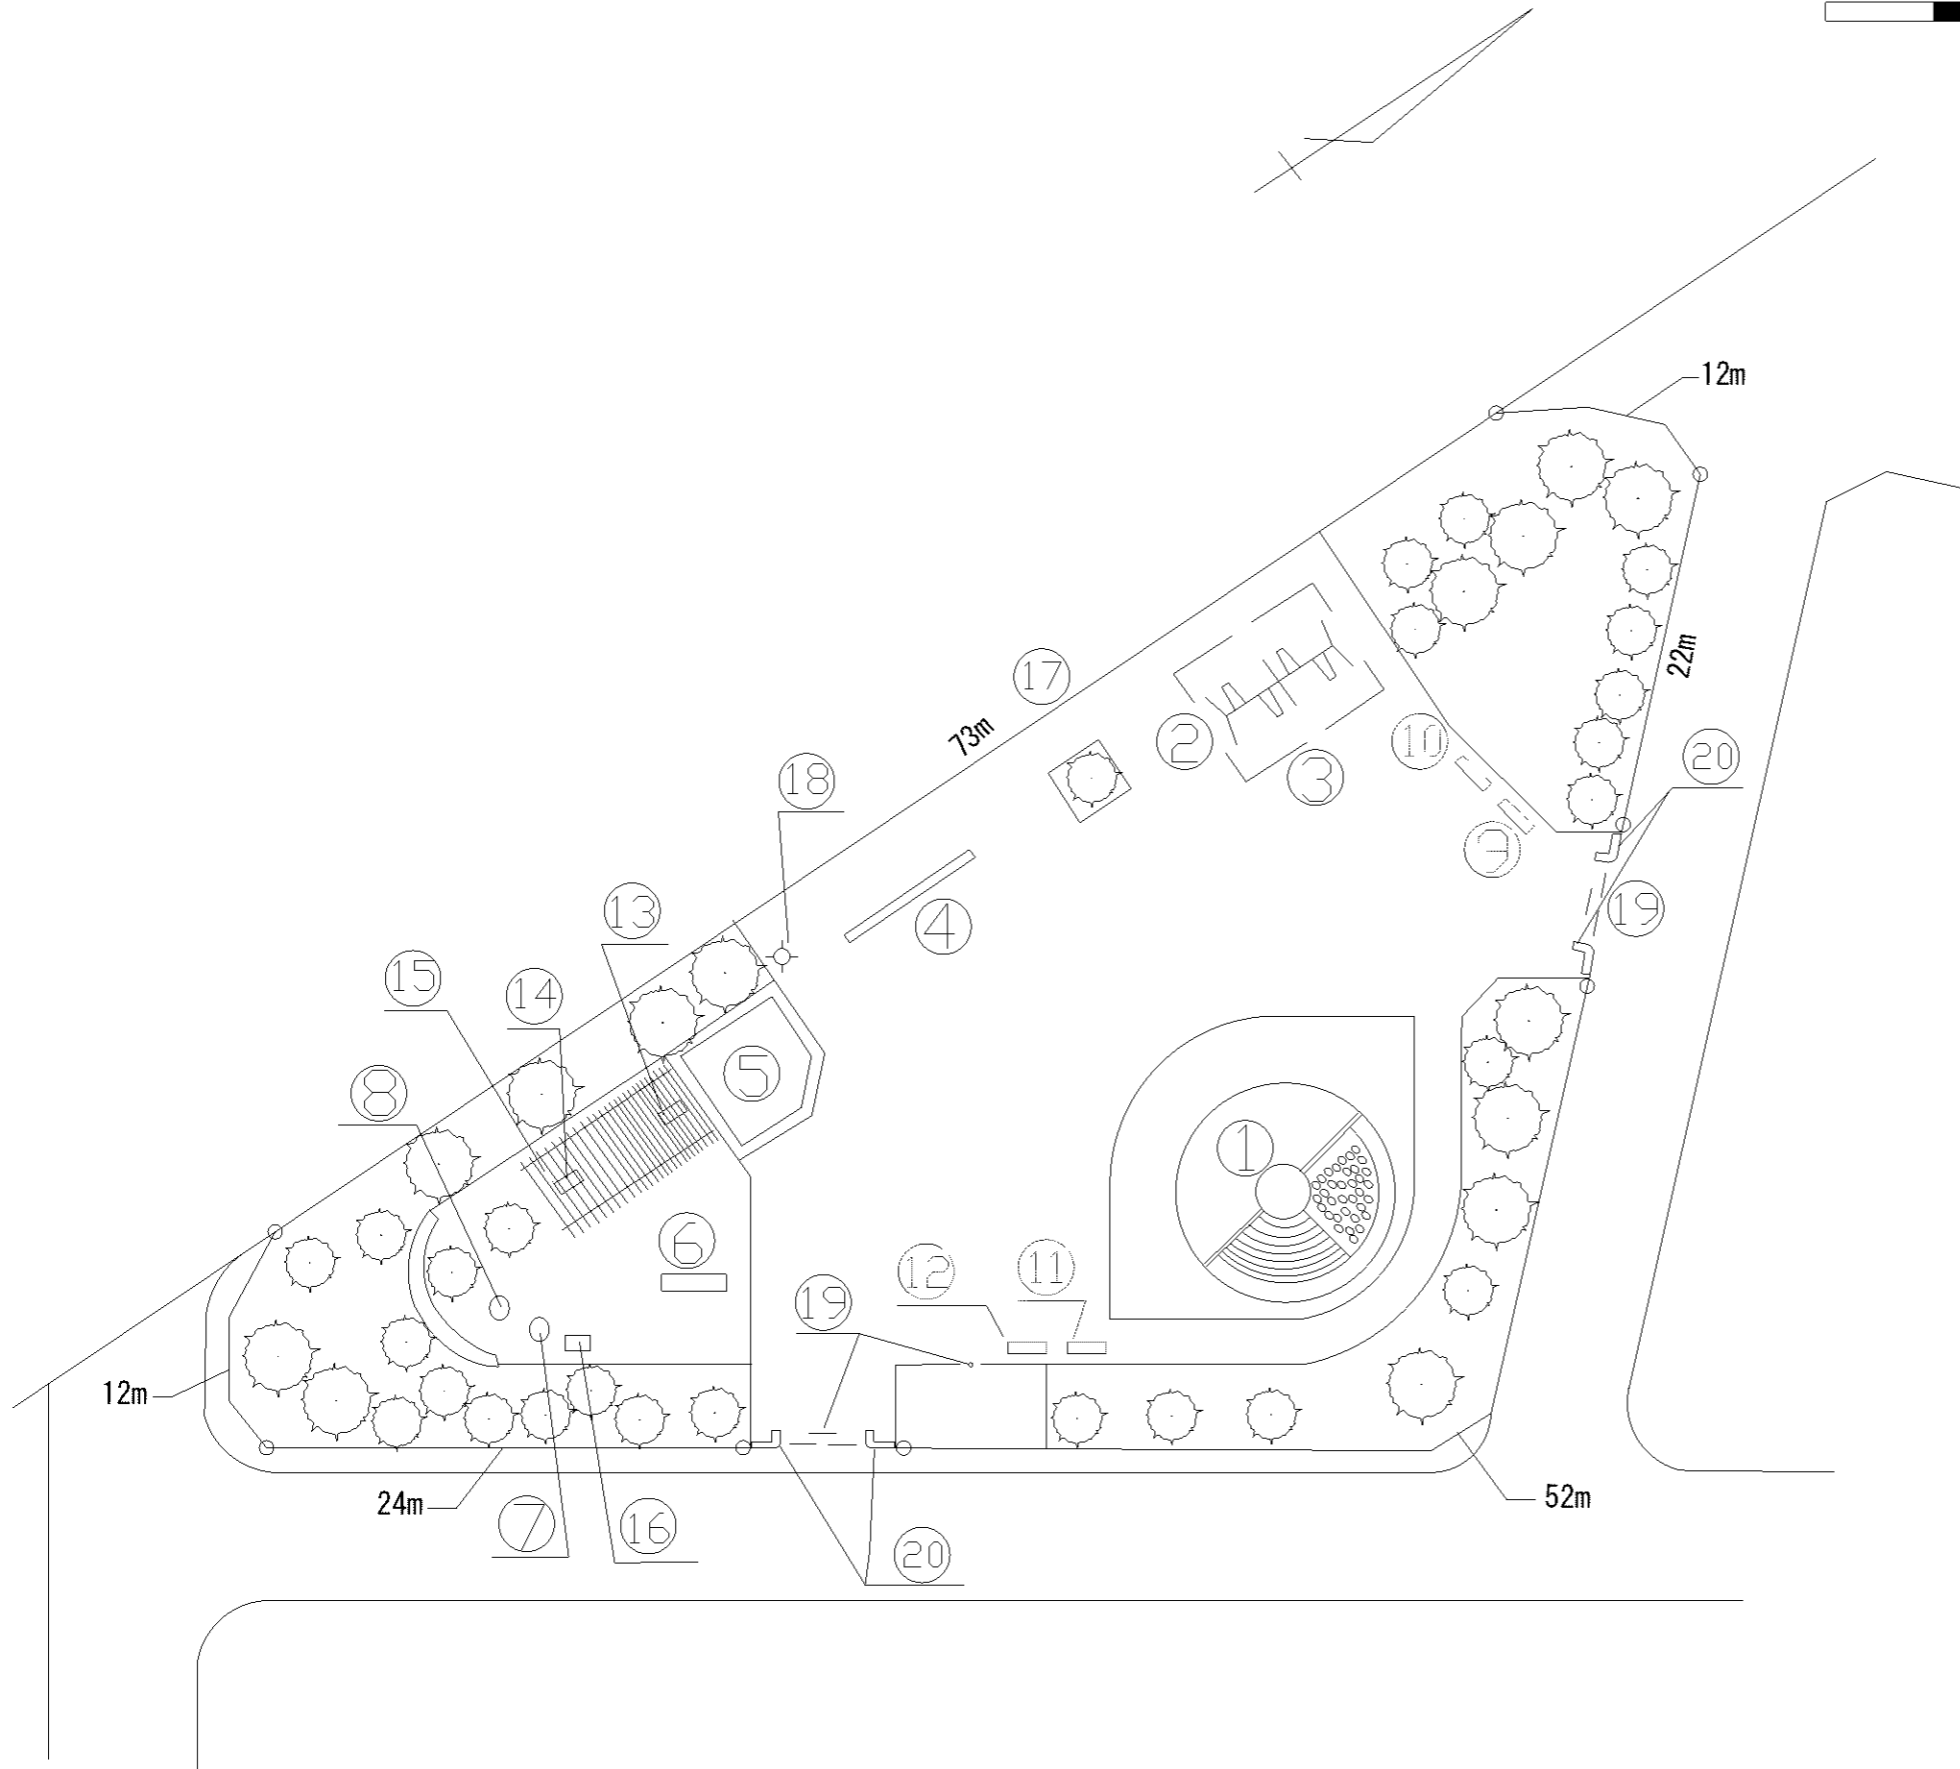

0m 5m 10m 15m 20m

記号	名称
1	研出滑台
2	大型4人用ブランコ
3	安全柵(両)
4	プレイウォール
5	砂場(PC)
6	ロックンパッピー
7	小動物 パンダ
8	小動物 トラ
9	背付ベンチ1
10	背付ベンチ2
11	背付ベンチ3
12	背付ベンチ4
13	背無ベンチ1
14	背無ベンチ2
15	藤棚1
16	水飲台1
17	柵1
18	照明灯1
19	車止
20	門柱