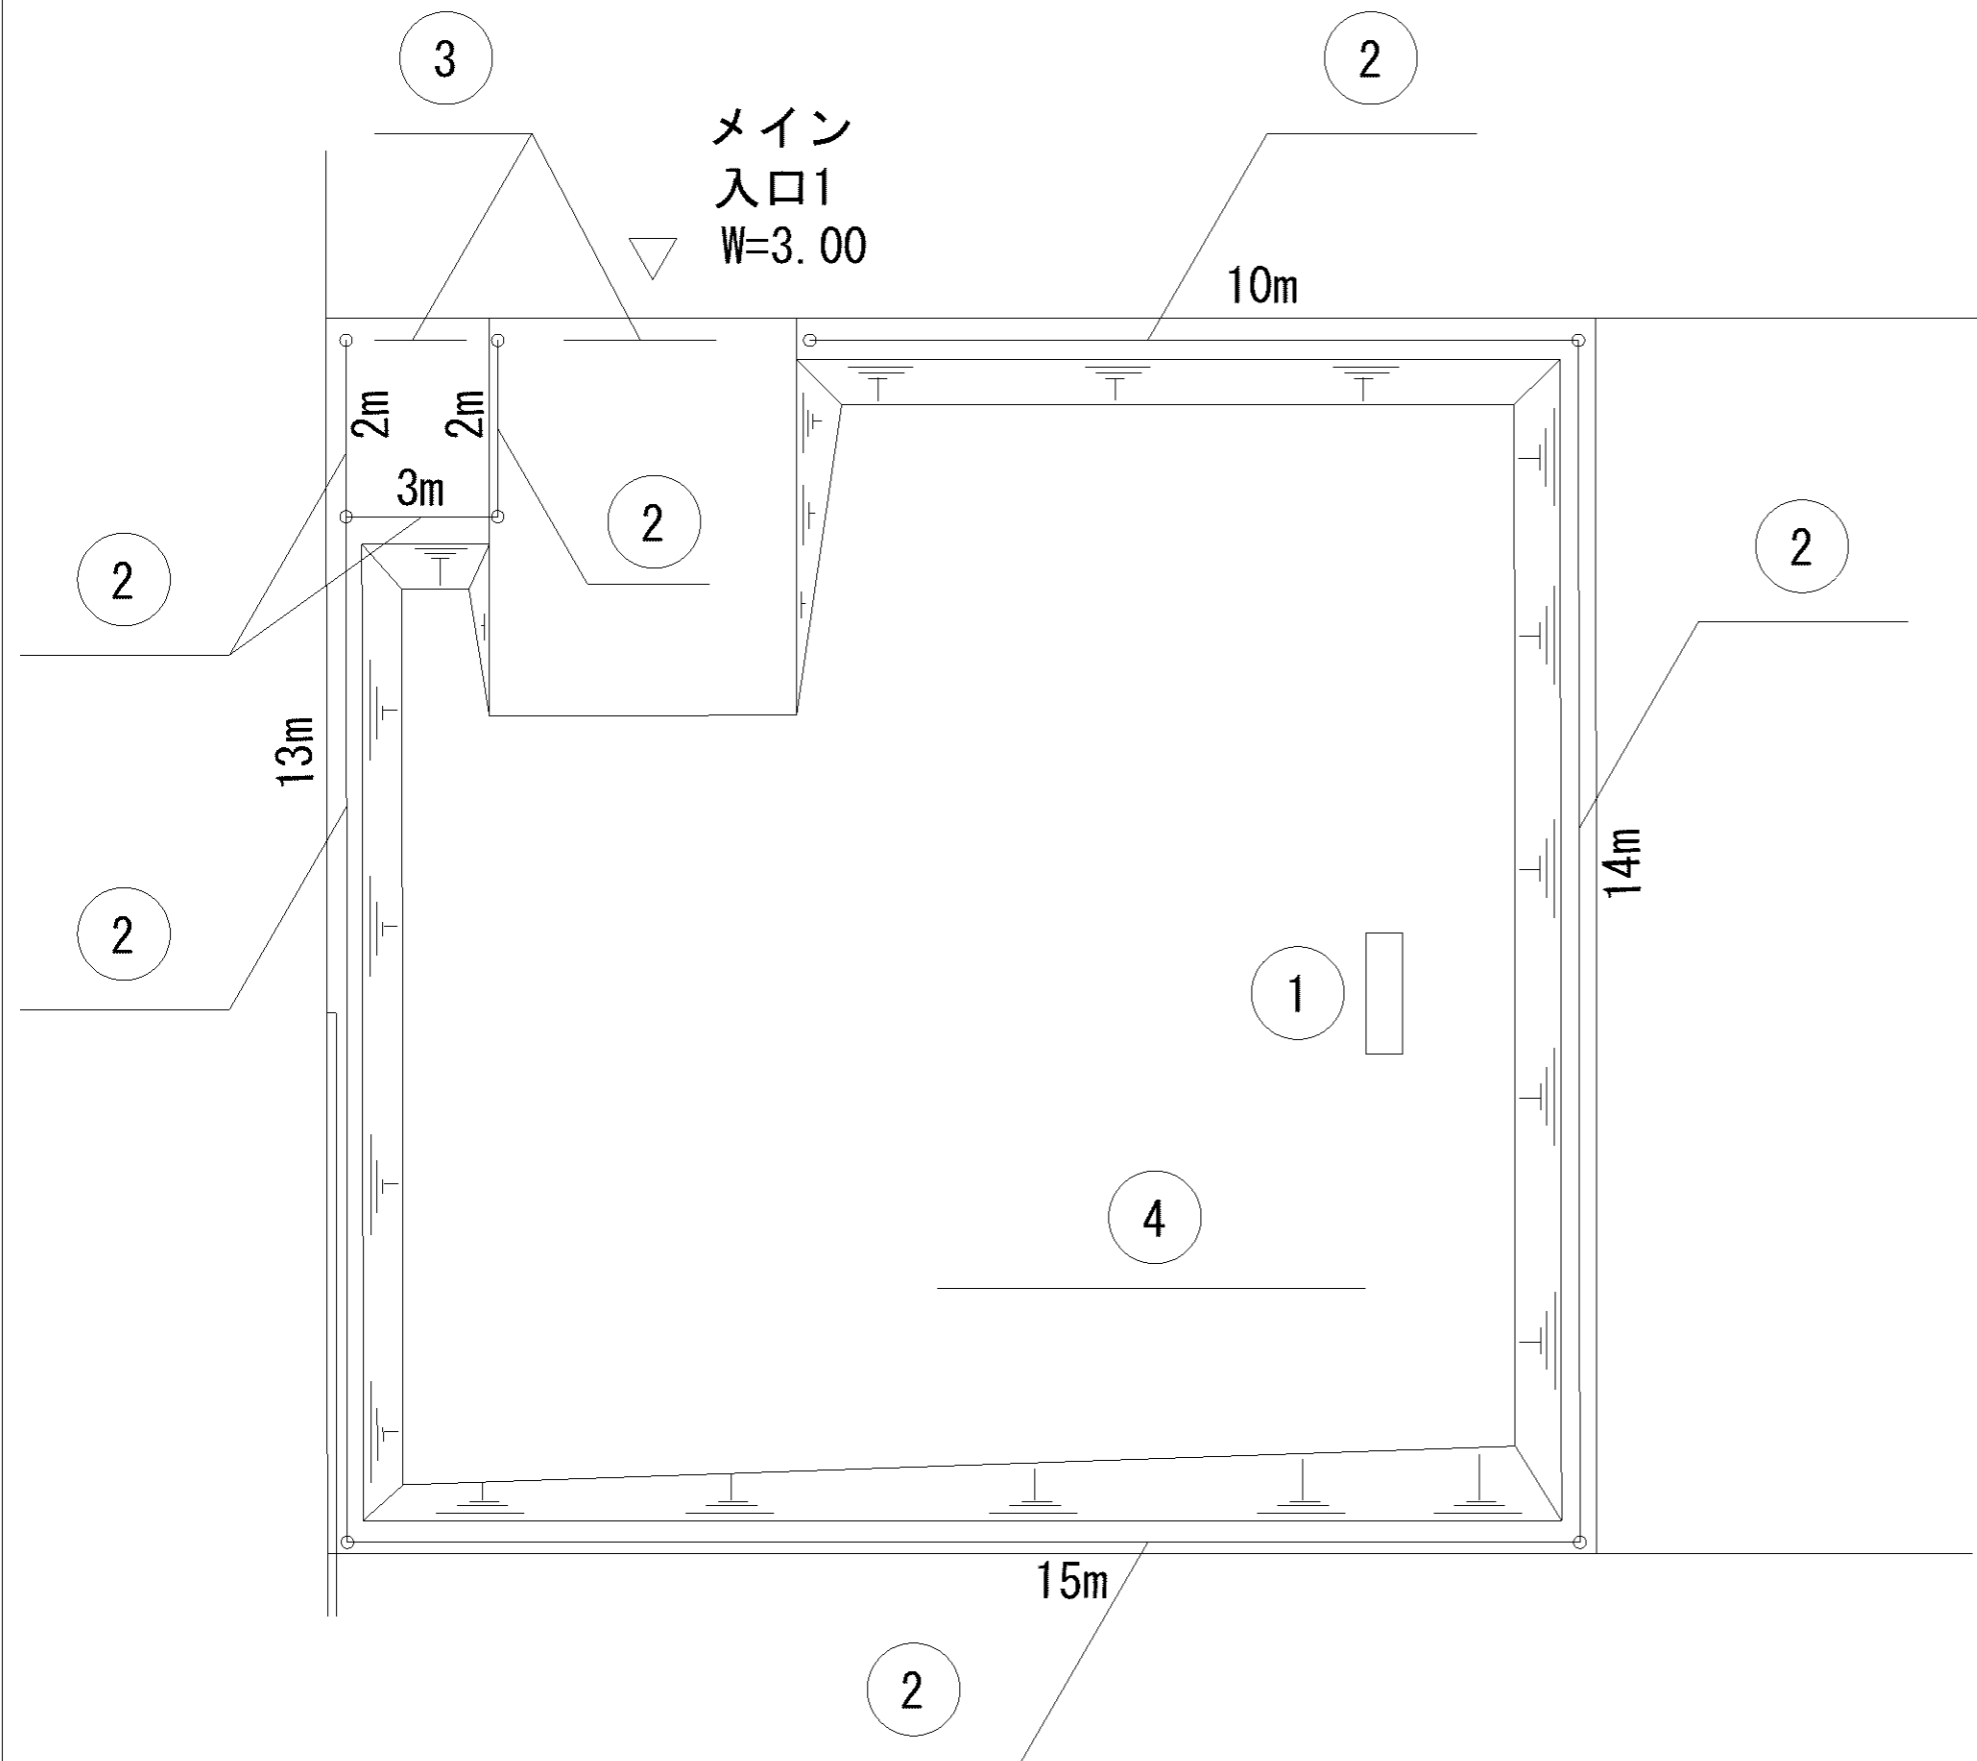

0m 5m 10m

記号	名称
1	背無ベンチ1
2	柵1
3	車止
4	3間低鉄棒