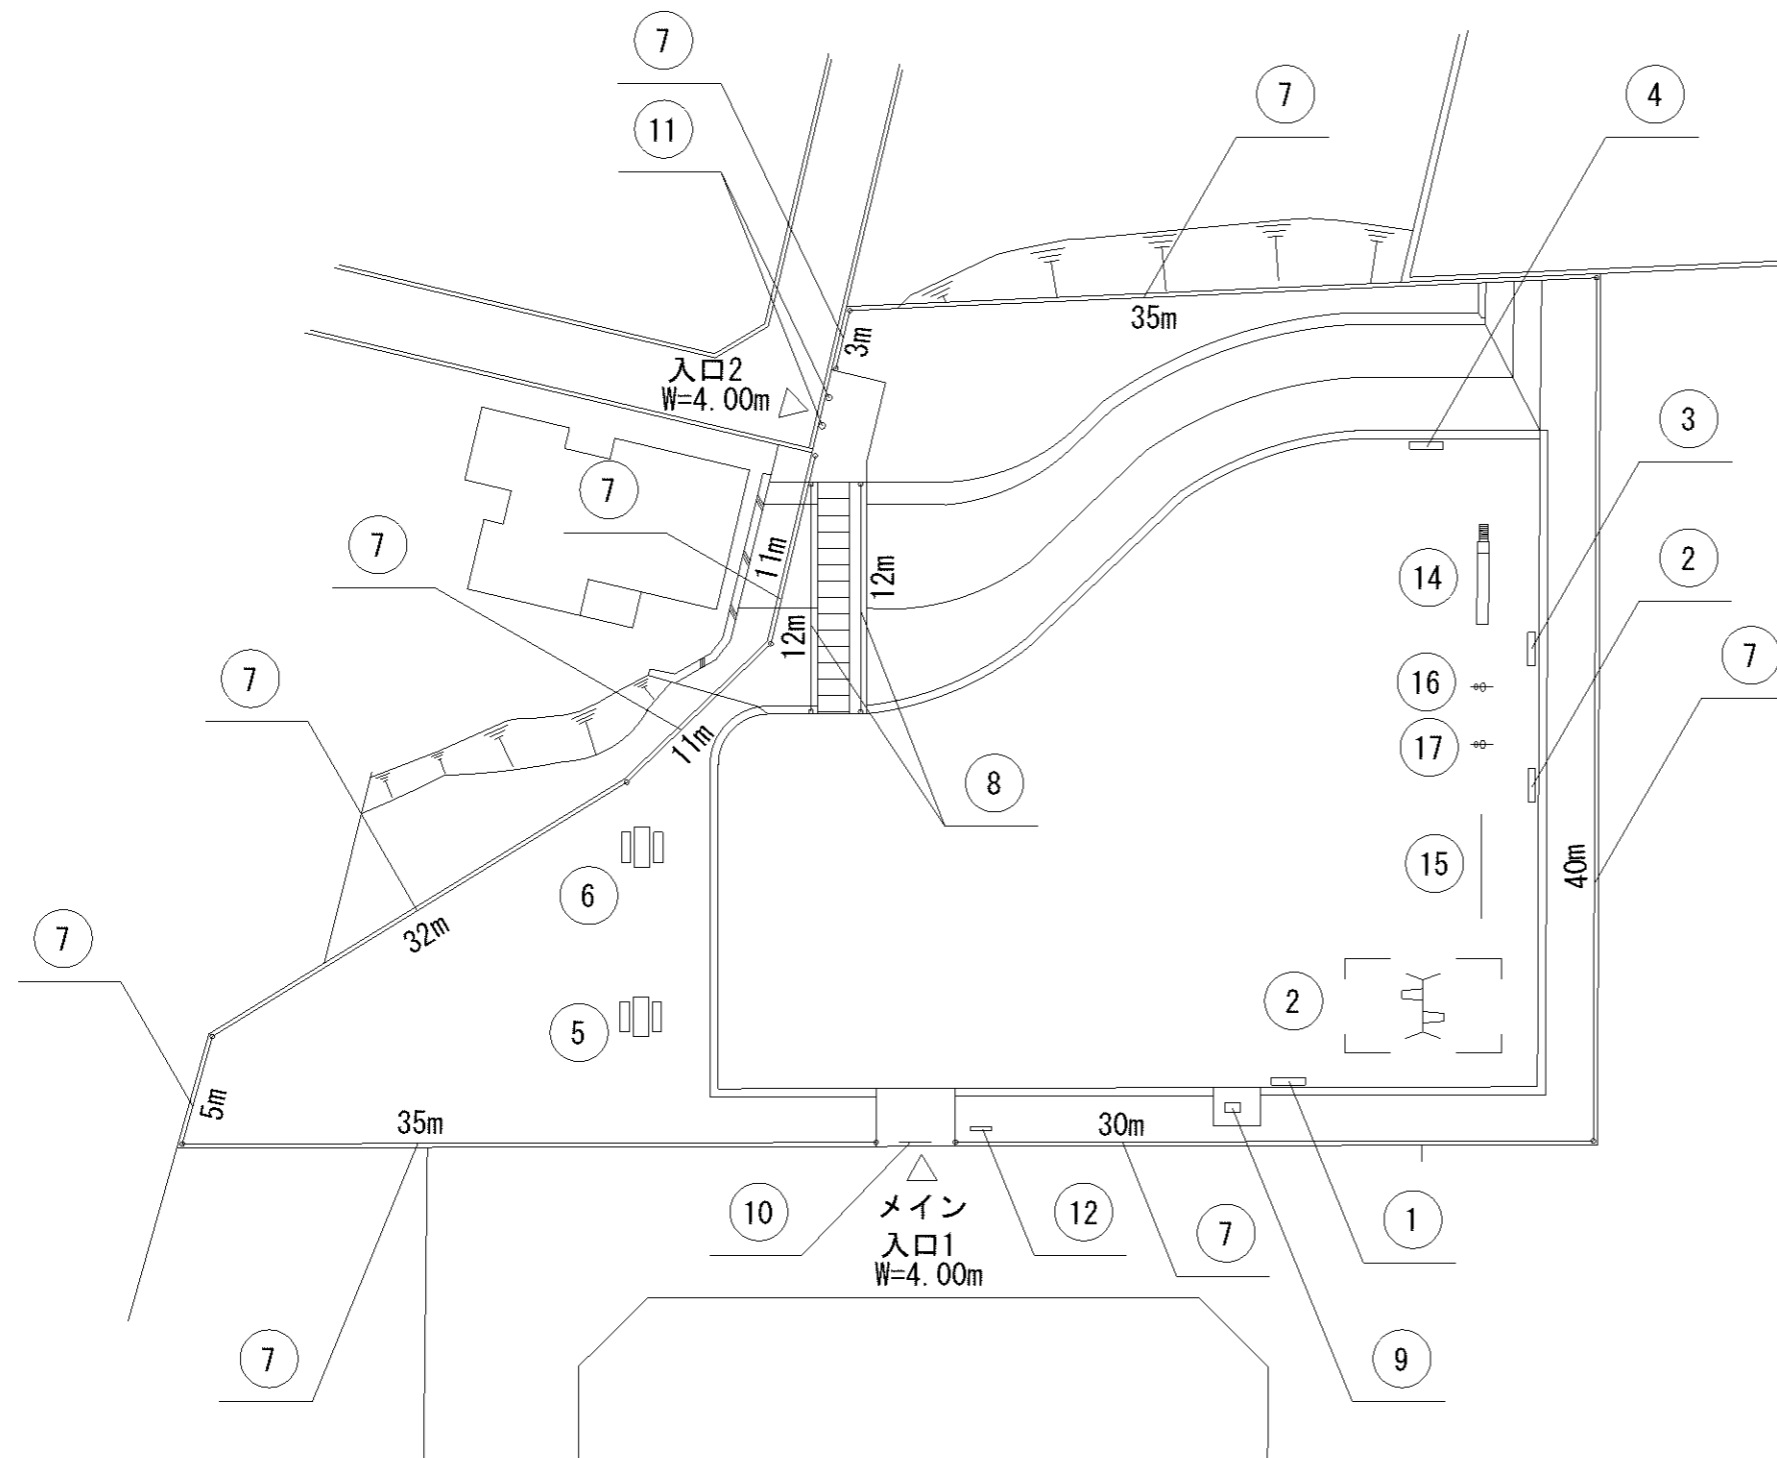

記号	名称
1	背付ベンチ1
2	背付ベンチ2
3	背付ベンチ3
4	背付ベンチ4
5	野外卓1
6	野外卓2
7	柵1
8	柵2
9	水飲台1
10	車止1
11	車止2
12	園名板
13	大型2人用ブランコ (安全柵 両側)
14	大一流滑り台
15	3間低鉄棒
16	スプリング遊具1
17	スプリング遊具2