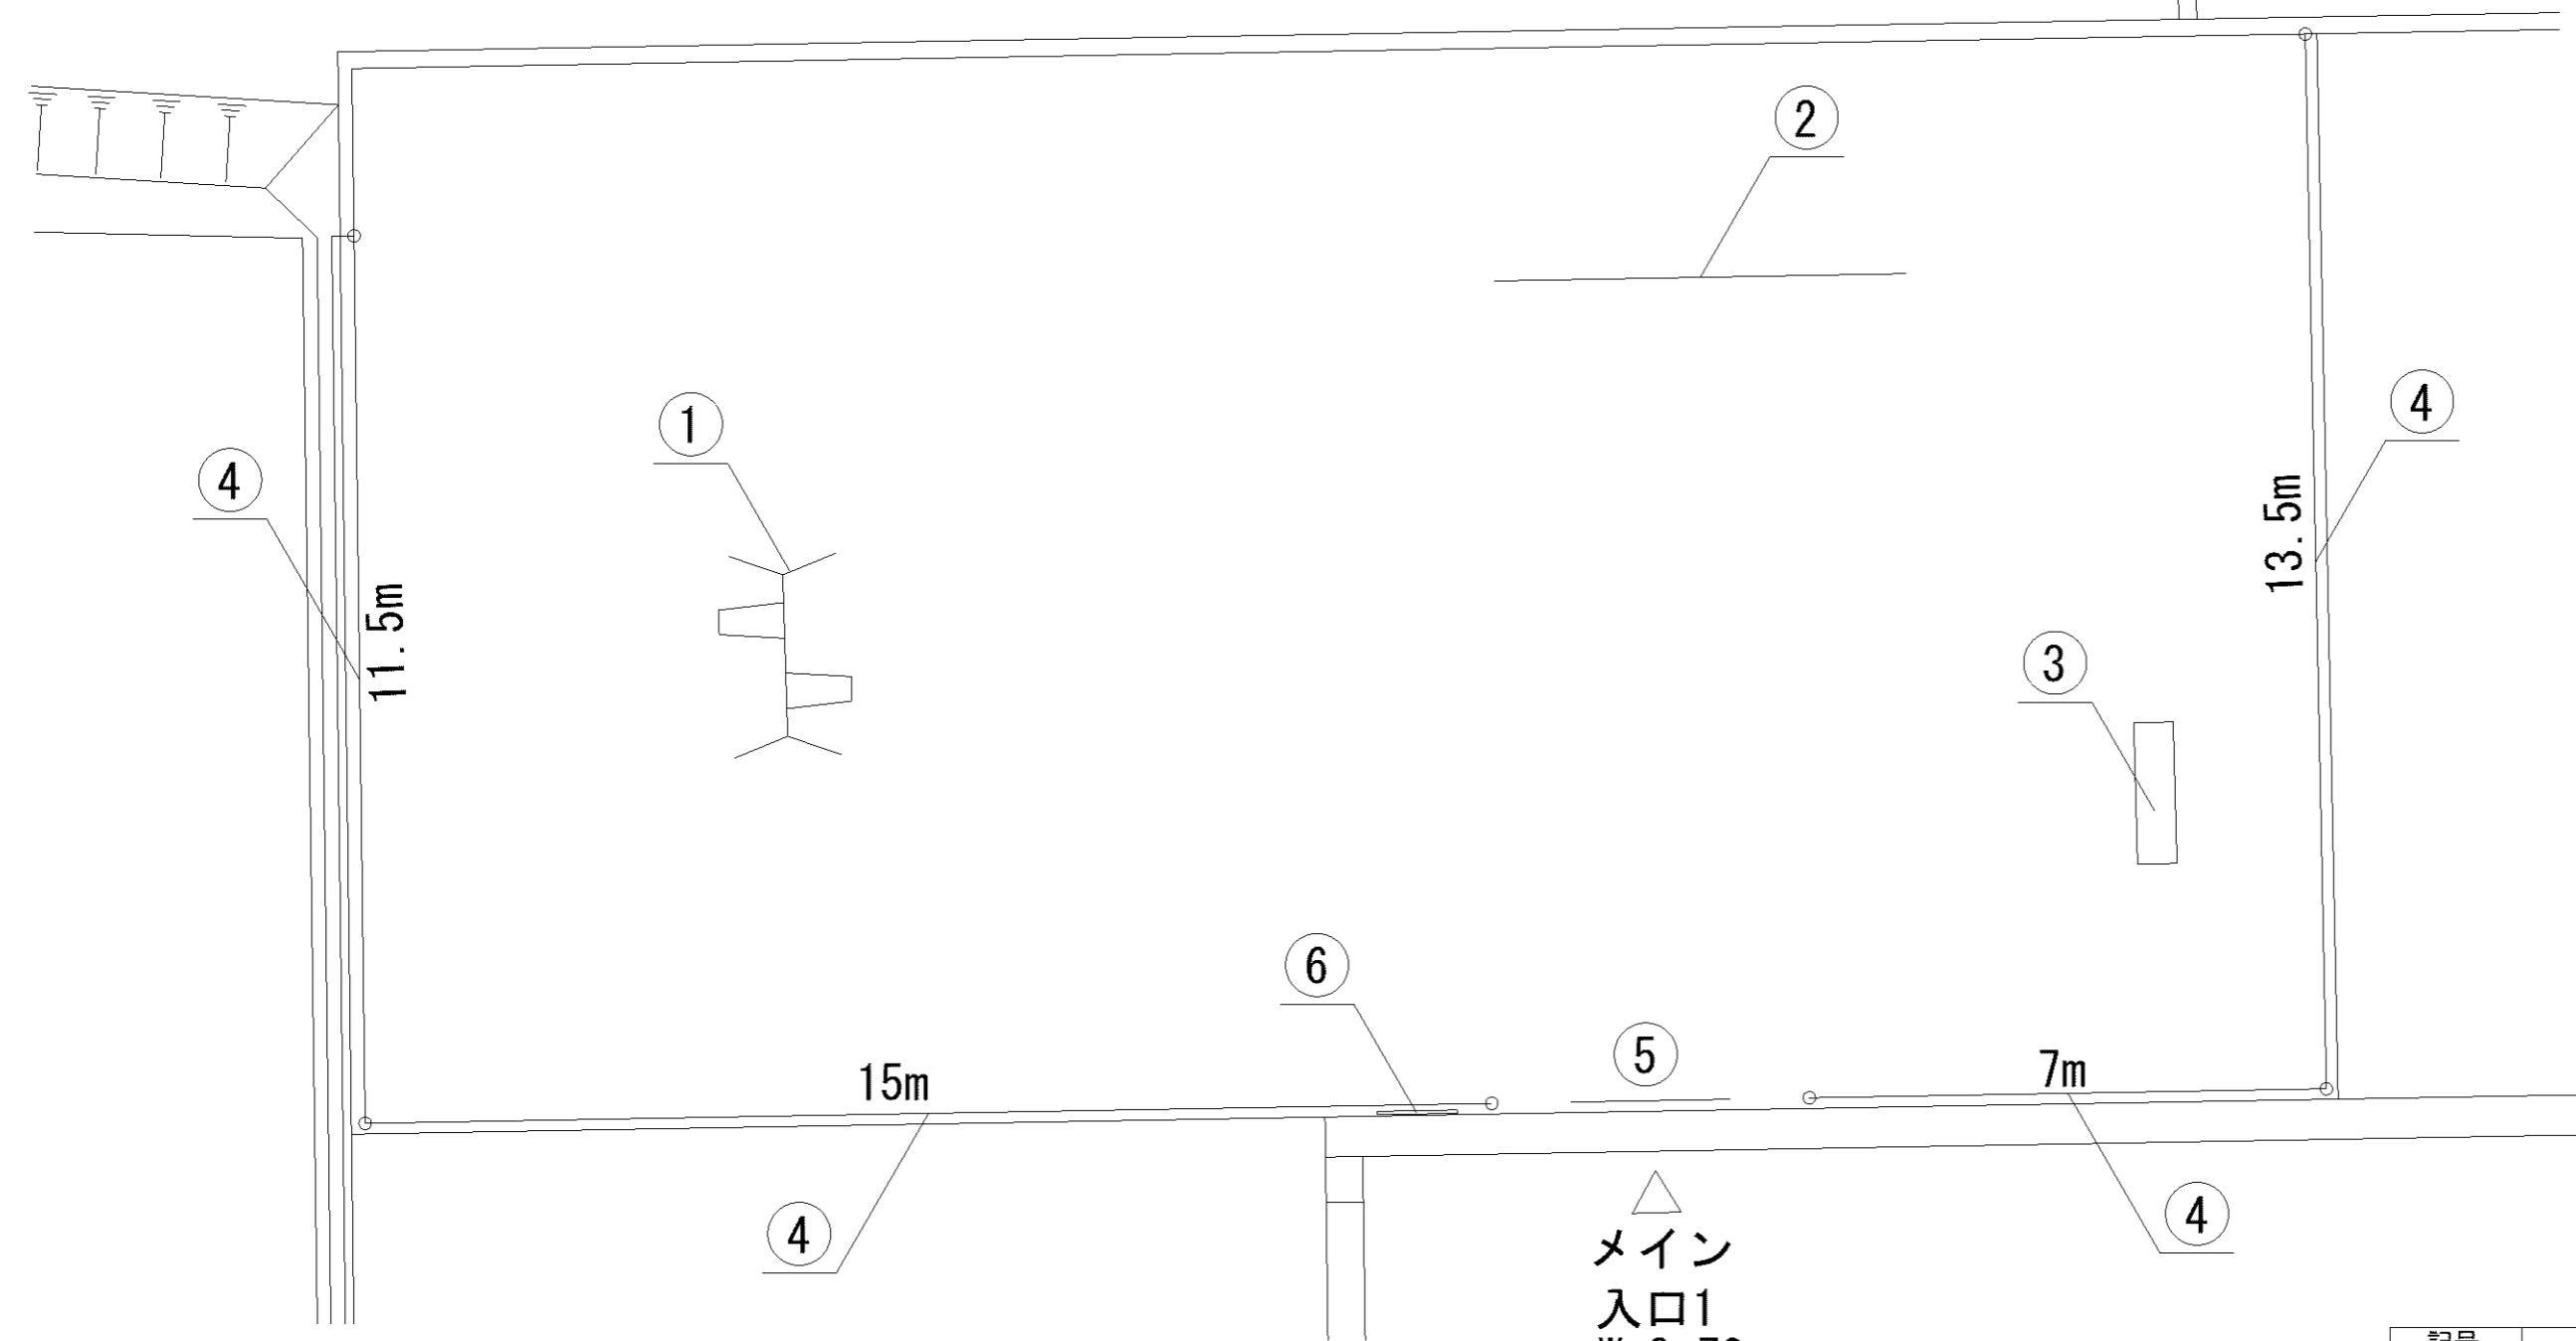

記号	名称
1	大型2人用ブランコ
2	3間低鉄棒
3	背無ベンチ1
4	柵1
5	車止
6	園名板