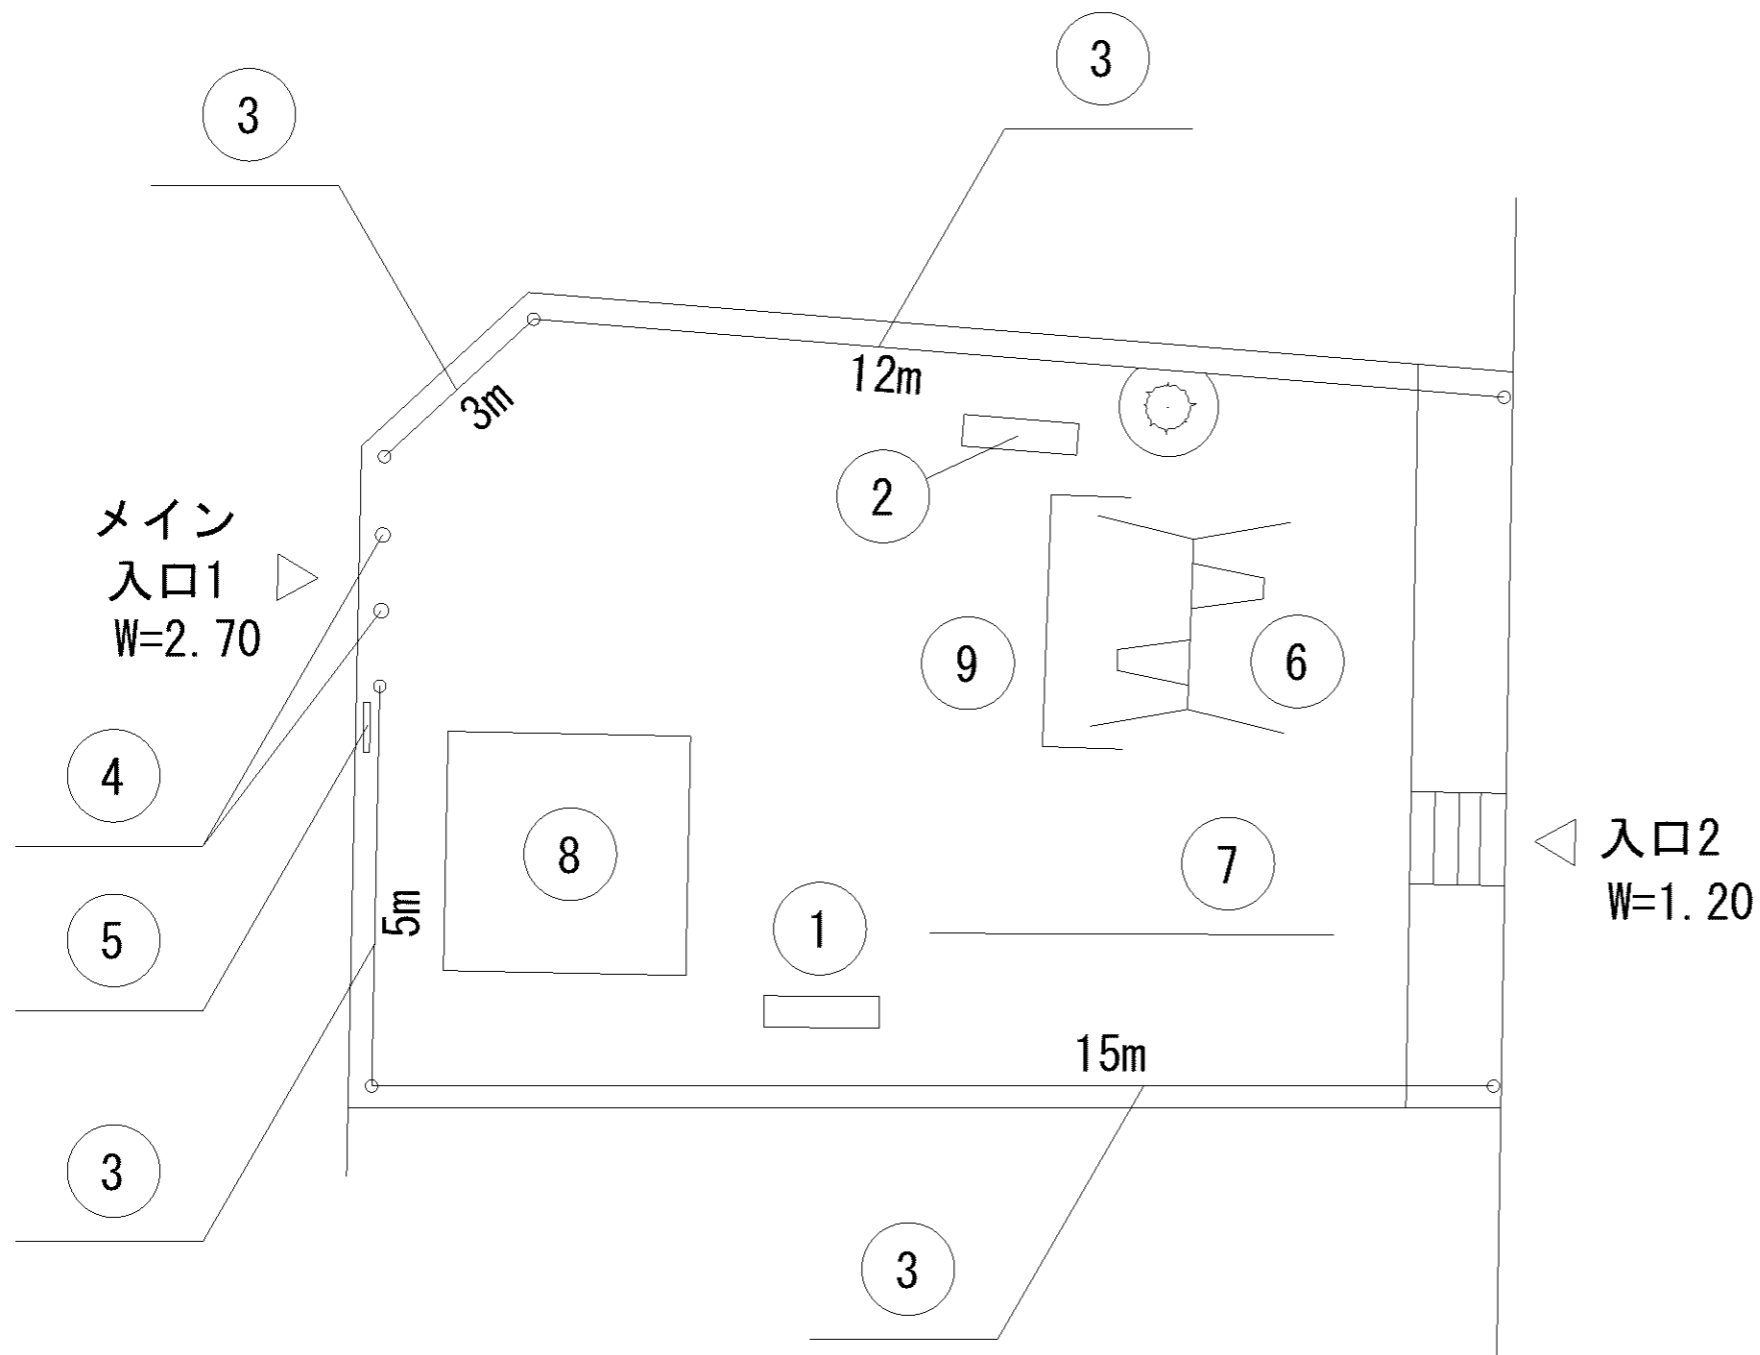

0m 5m 10m

記号	名称
1	背無ベンチ1
2	背無ベンチ2
3	藤棚1
4	柵1
5	柵2
6	車止
7	園名板
8	2人用ブランコ
9	砂場
10	ブランコ安全柵 (片側)

記号	名称
1	背無ベンチ1
2	柵1
3	柵2
4	車止
5	3連中铁棒

記号	名称
1	背無ベンチ1
2	柵1
3	車止
4	3間低鉄棒

記号	名称
1	背無ベンチ1
2	背無ベンチ2
3	柵1
4	車止
5	園名板
6	2人用ブランコ
7	3間低鉄棒
8	砂場
9	ブランコ安全柵 (片側)