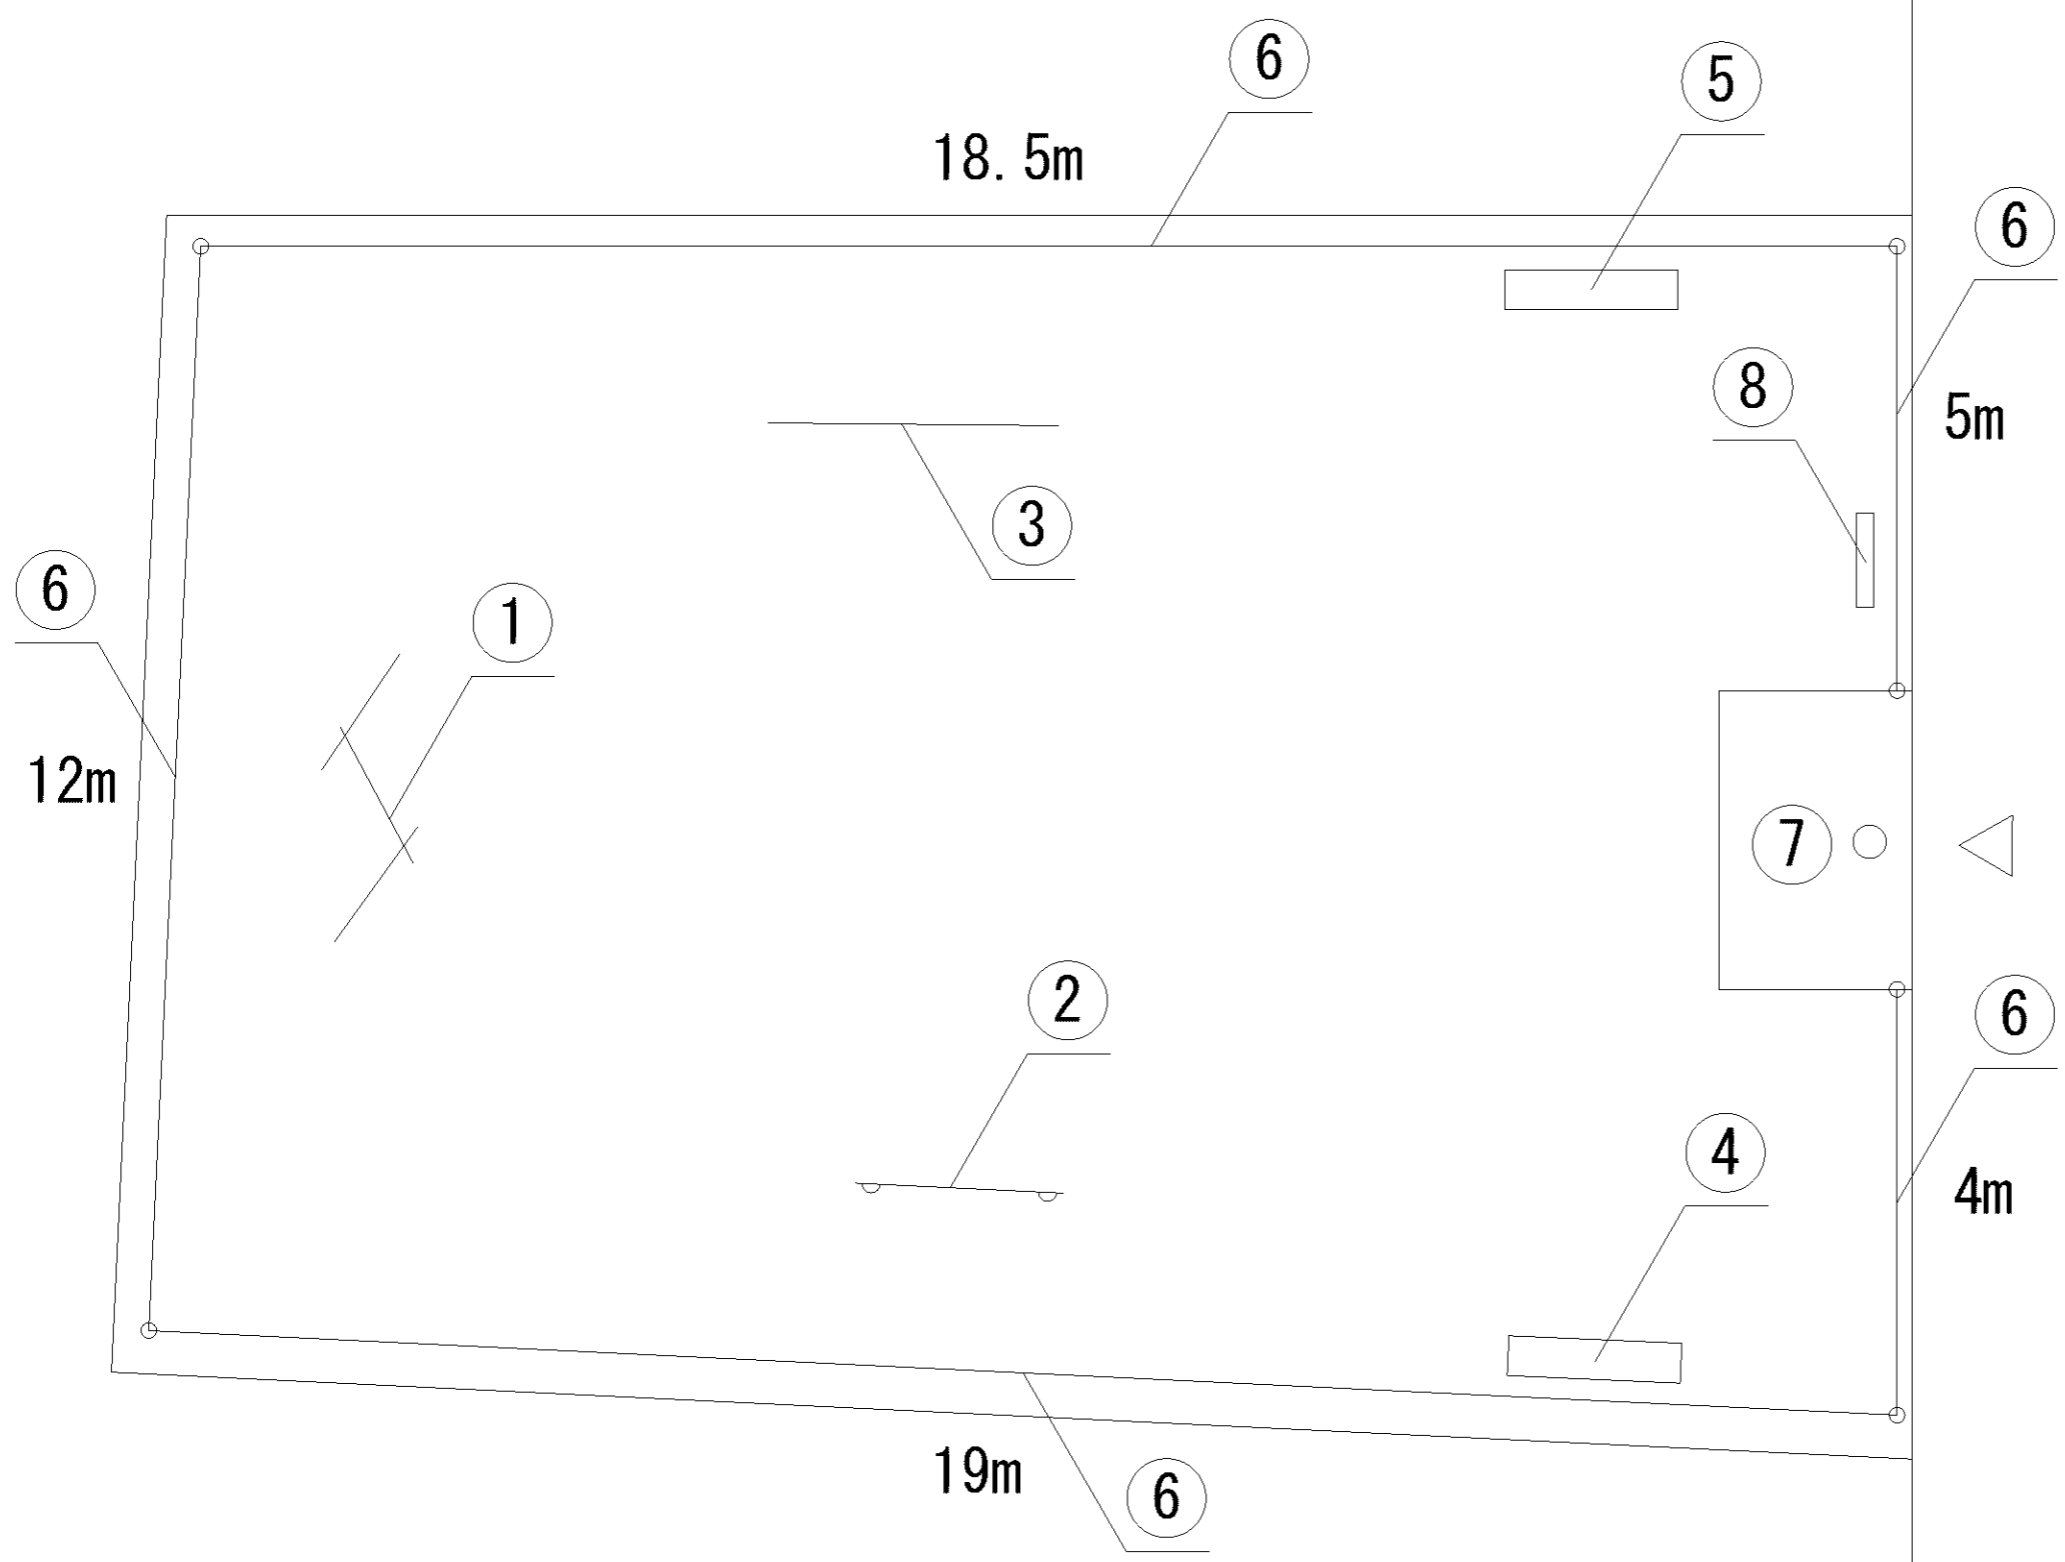

記号	名称
1	らせん・その他滑り台
2	スプリング遊具 (カメ)
3	スプリング遊具 (恐竜)
4	背無ベンチ1
5	柵1
6	車止
7	園名板

記号	名称
1	3間低鉄棒
2	背無ベンチ1
3	柵1
4	車止
5	園名板

記号	名称
1	大型2人用ブランコ
2	3間低鉄棒
3	背無ベンチ1
4	柵1
5	車止
6	園名板

記号	名称
1	3間中铁棒
2	背無ベンチ1
3	柵1
4	車止
5	園名板

メイン  
入口1  
W=3.30