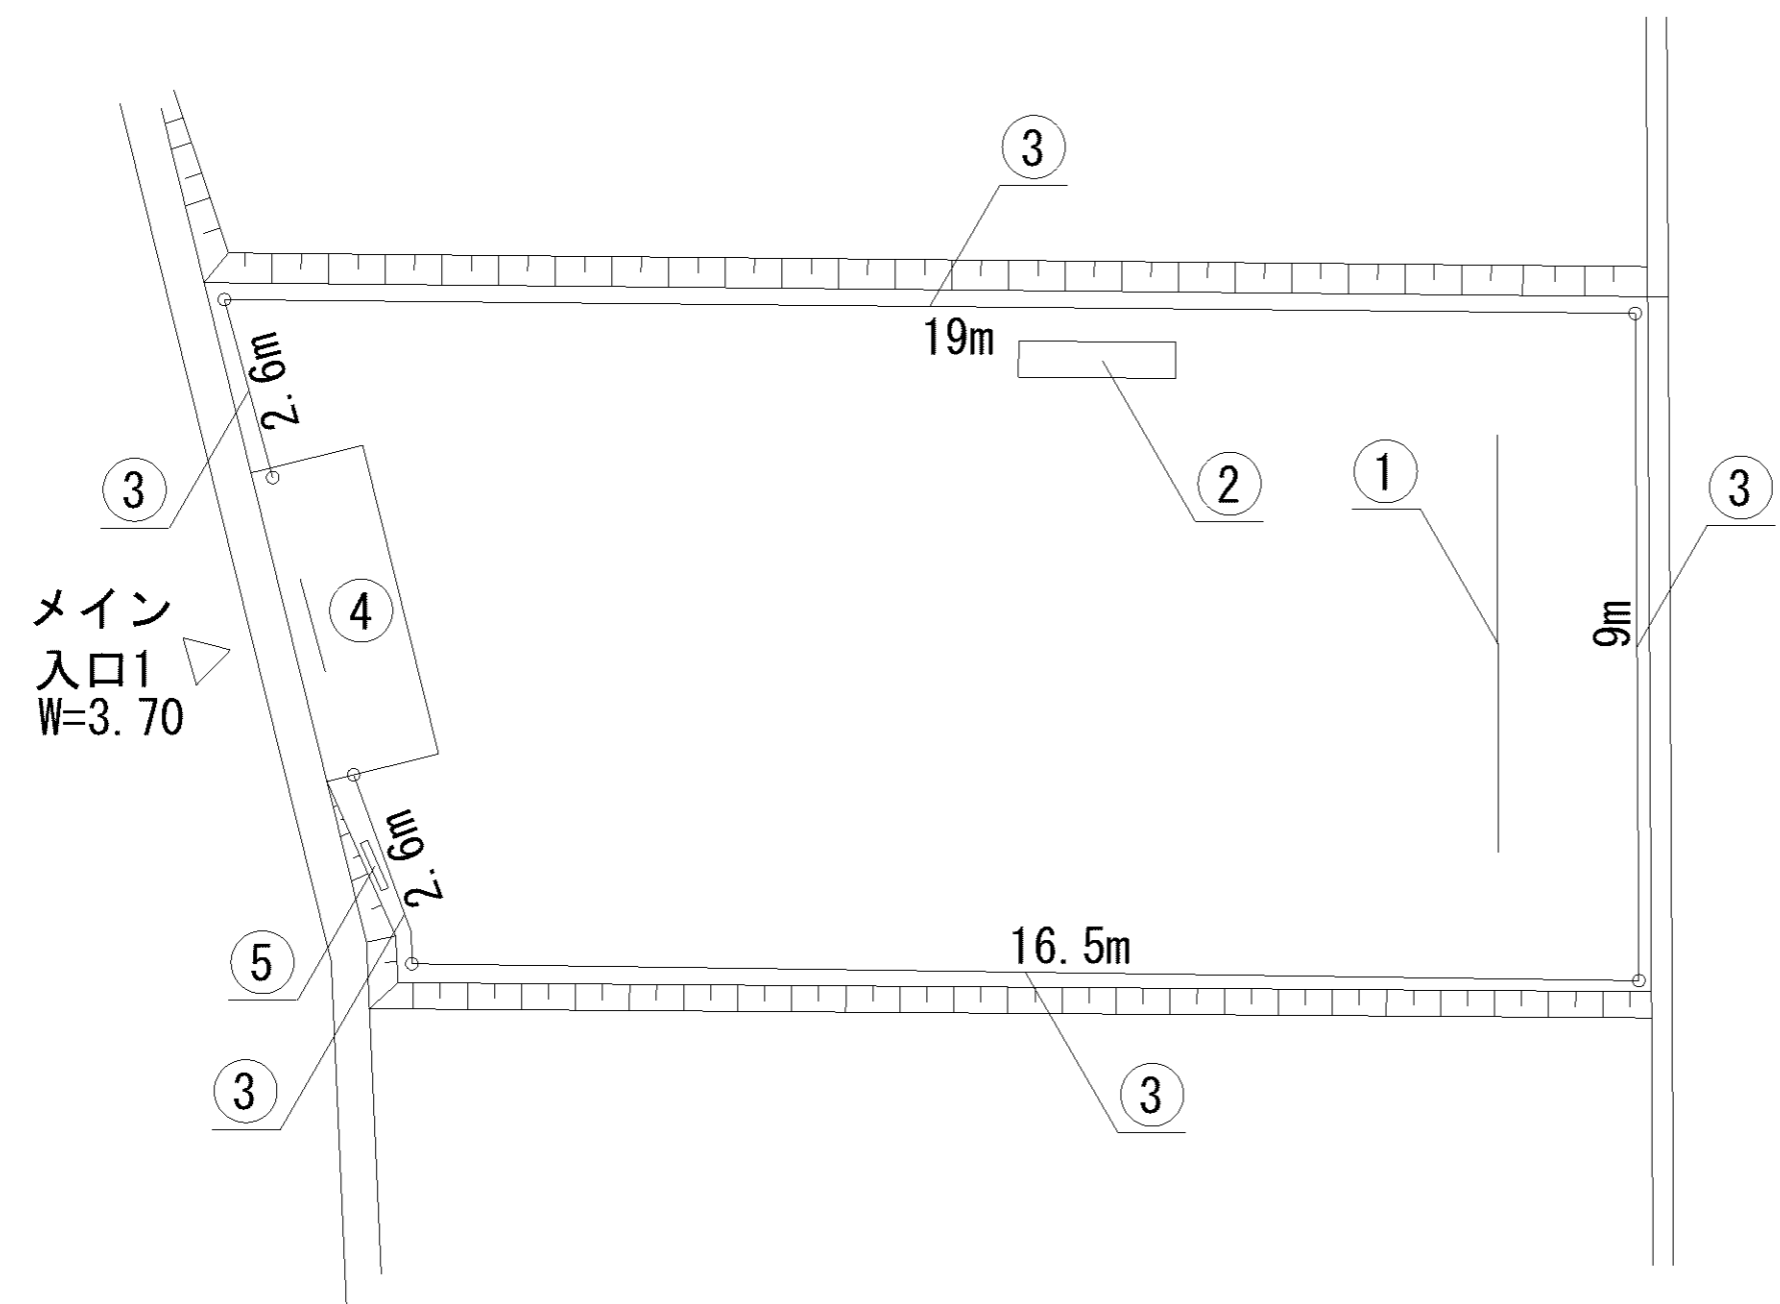

記号	名称
1	平均台
2	健康器具・ベンチ
3	2間鉄棒
4	背無ベンチ1
5	背無ベンチ2
6	柵1
7	車止
8	園名板

記号	名称
1	3間低鉄棒
2	背無ベンチ1
3	柵1
4	車止
5	園名板

記号	名称
1	背付ベンチ1
2	背無ベンチ1
3	柵1
4	車止
5	園名板

記号	名称
1	背無ベンチ1
2	背無ベンチ2
3	柵1
4	車止
5	園名板

記号	名称
1	3間低鉄棒
2	背無ベンチ1
3	柵1
4	車止
5	園名板