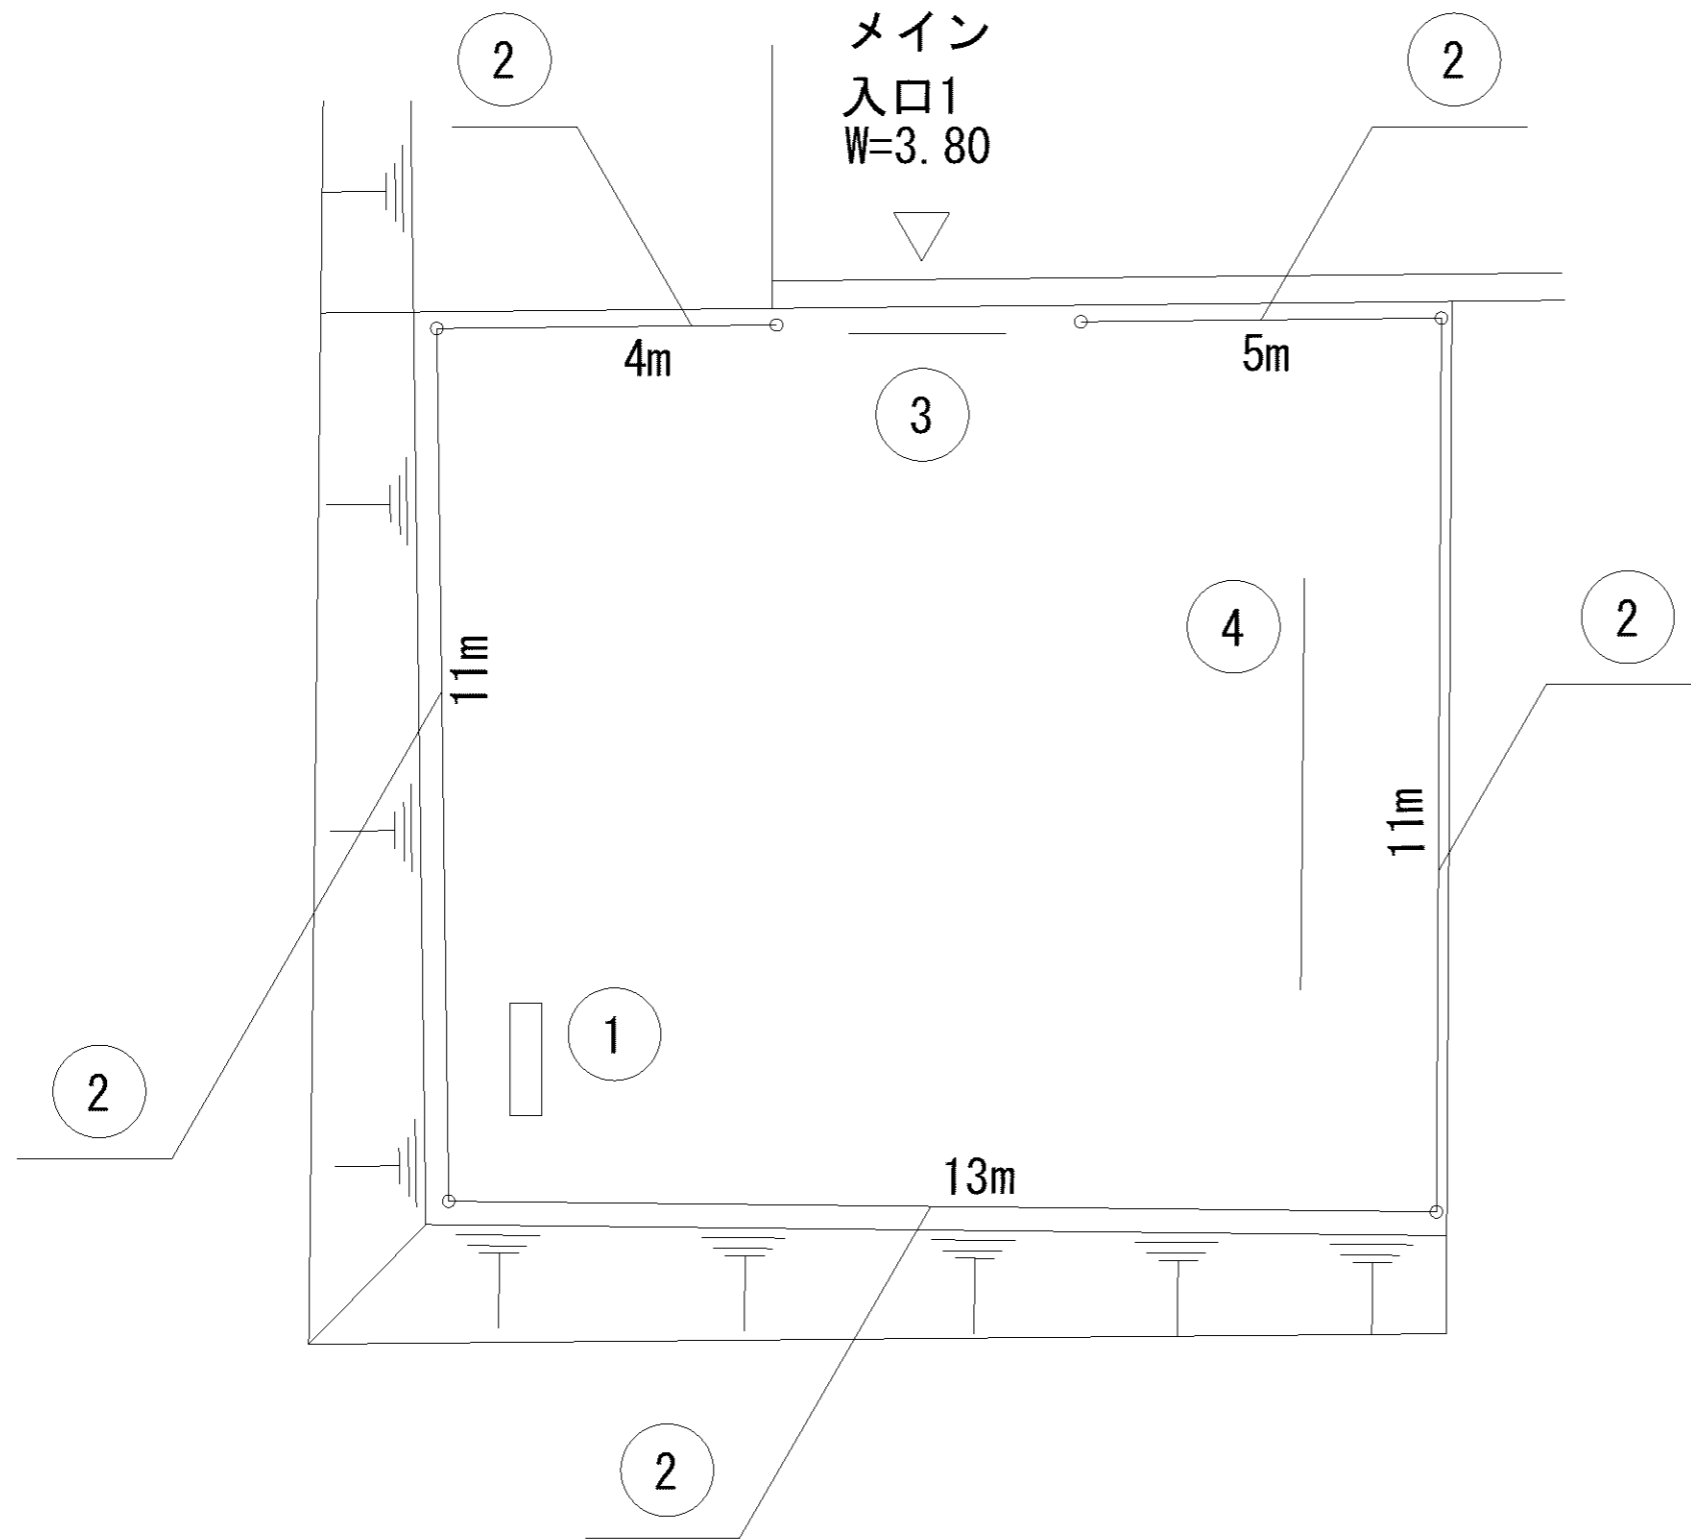

記号	名称
1	背無ベンチ1
2	柵1
3	車止
4	3間低鉄棒