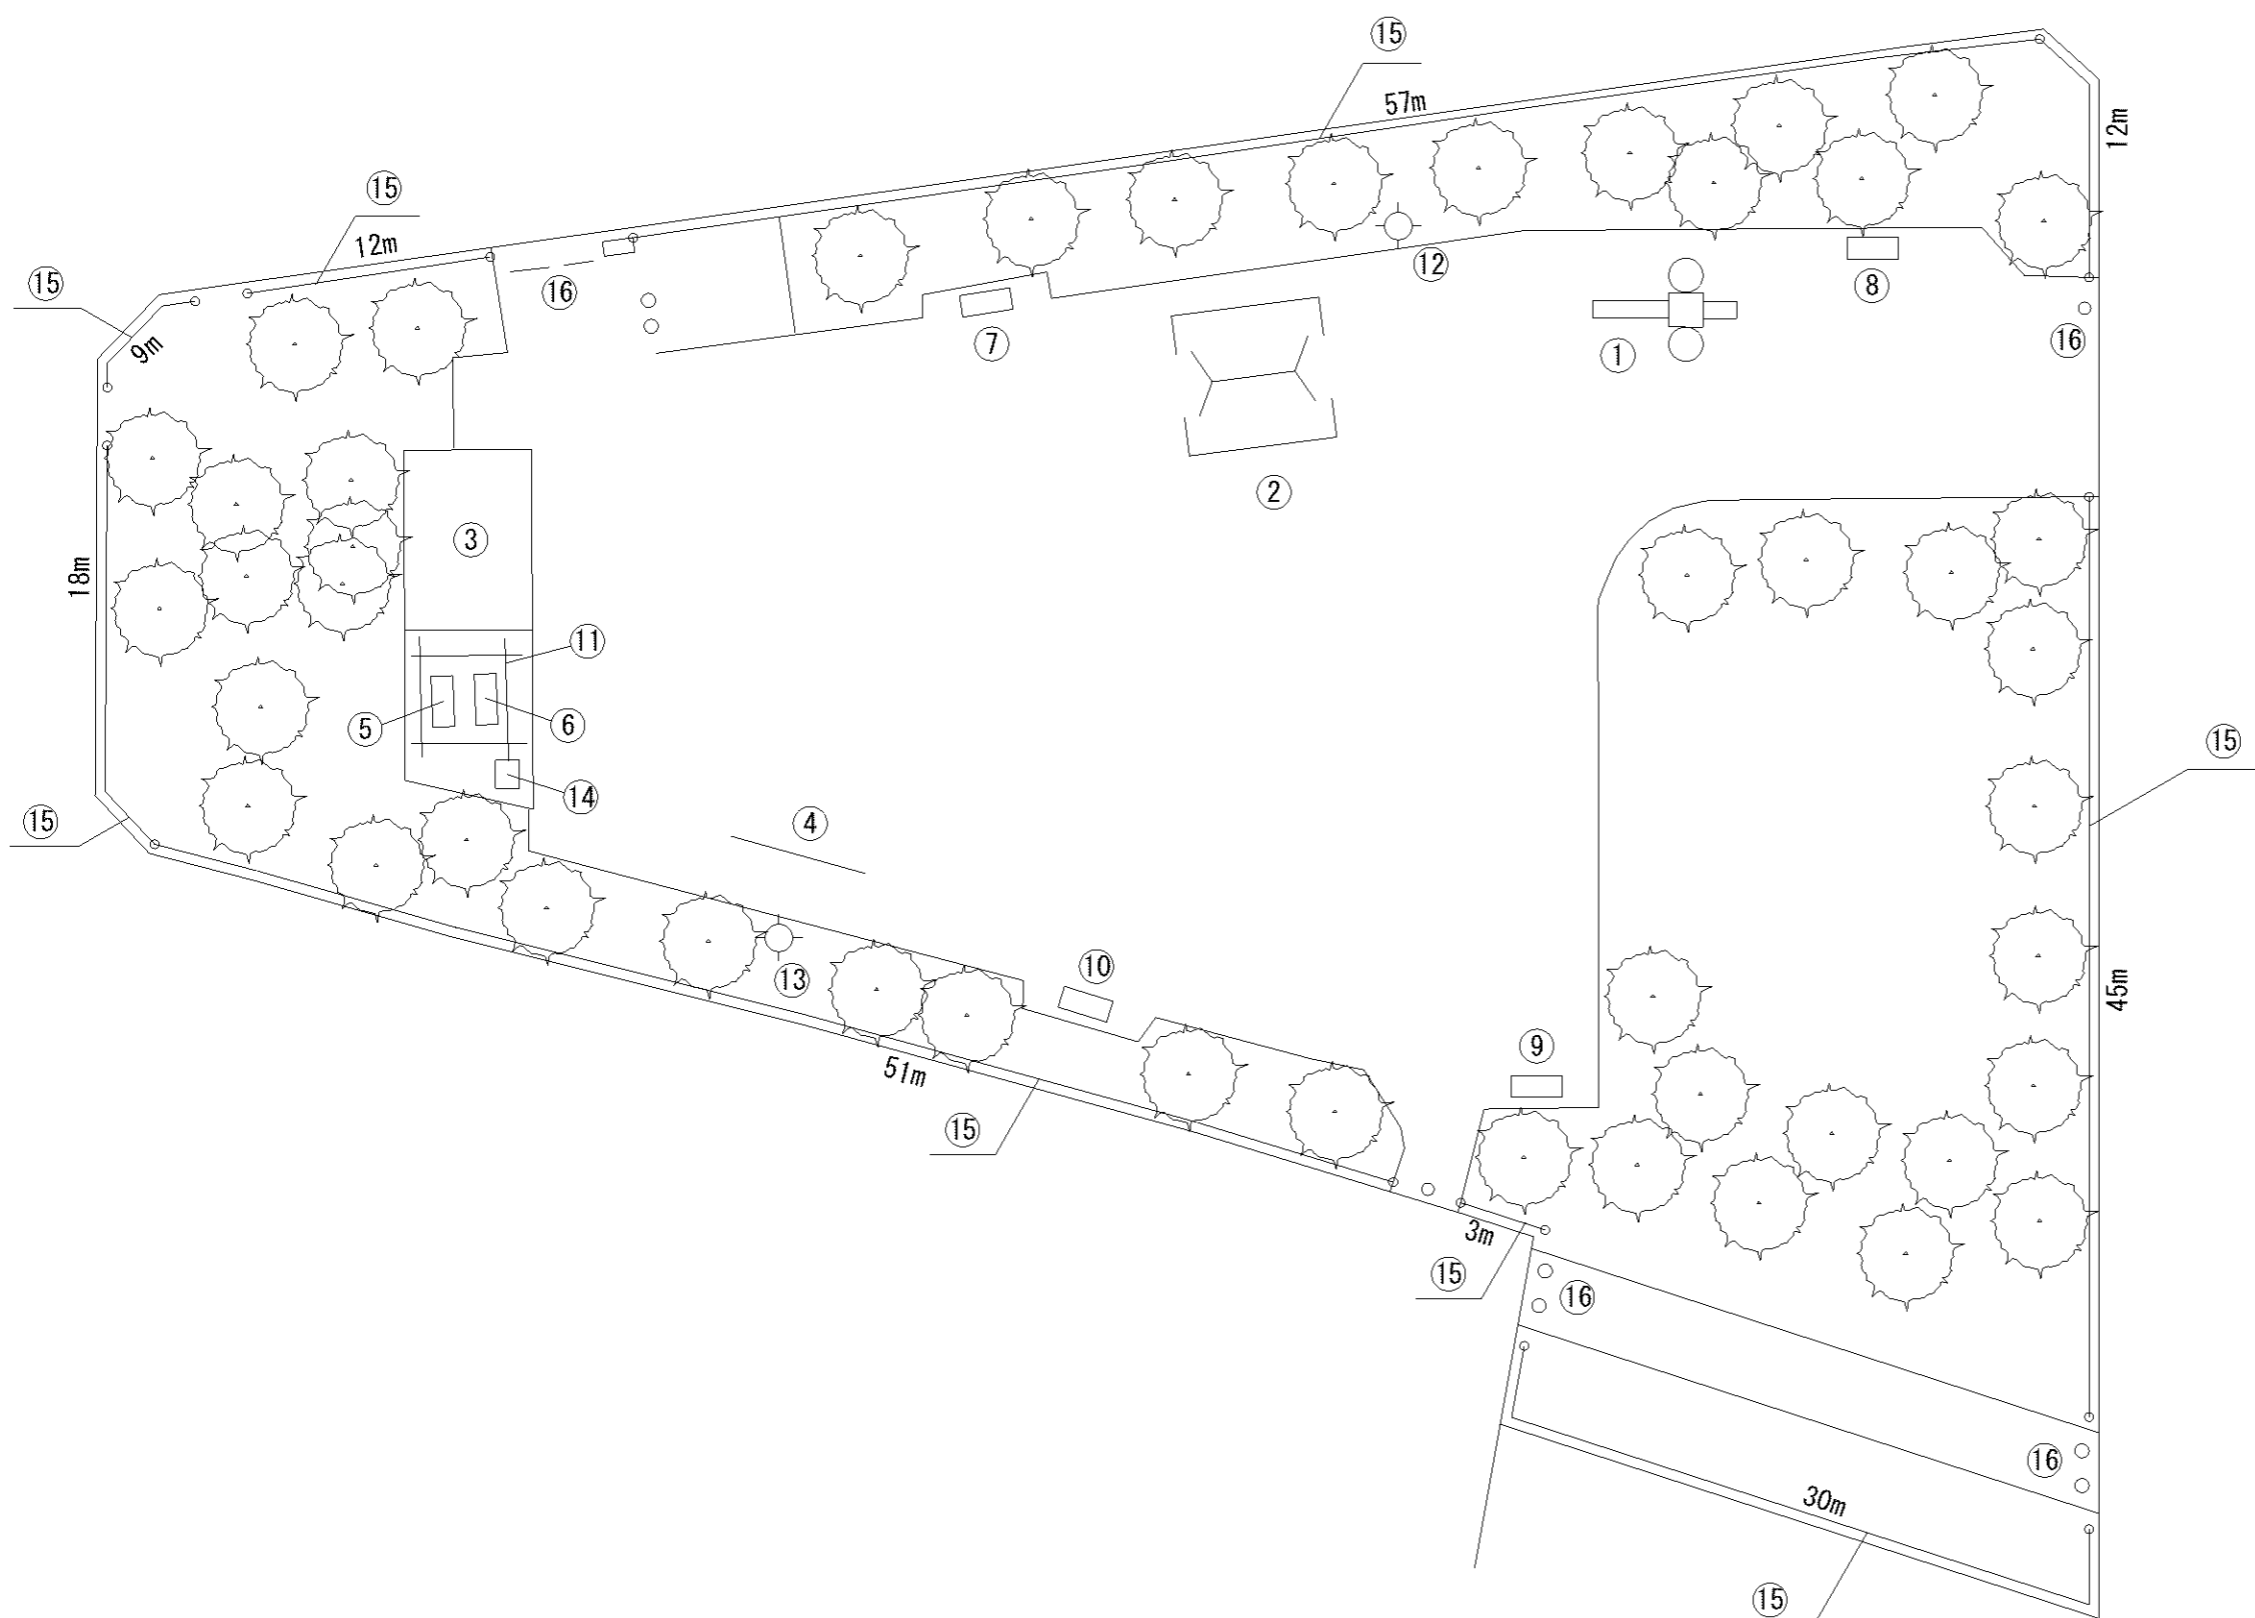

記号	名称
1	ダブルリングスライド
2	大型2人用ブランコ (安全柵 両面)
3	砂場 (PC)
4	3間低鉄棒
5	背無ベンチ1
6	背無ベンチ2
7	背無ベンチ3
8	背無ベンチ4
9	背無ベンチ5
10	背無ベンチ6
11	藤棚1
12	照明灯1
13	照明灯2
14	水飲台1
15	柵1
16	車止

G-52

本通第2号児童公園