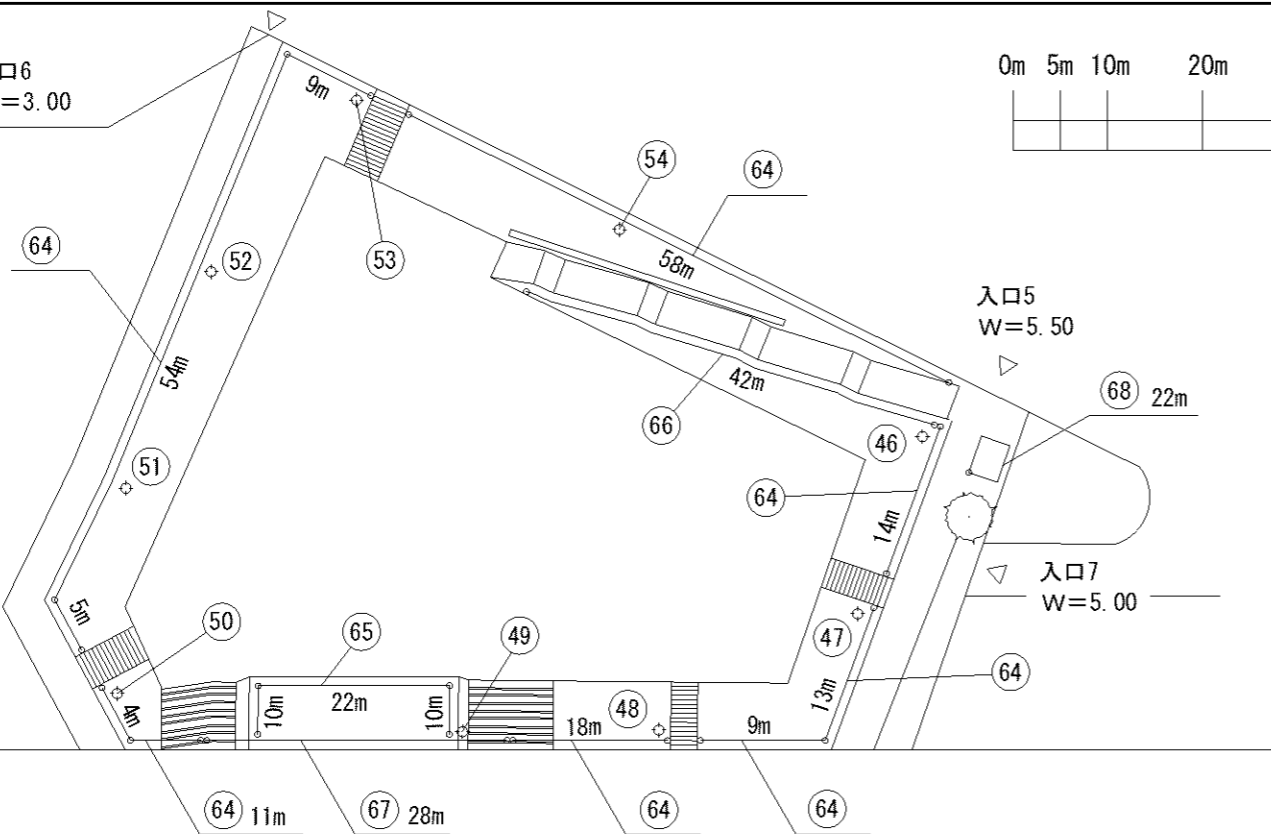

入口6
W=3.00

記号	名称
1	砂場
2	3間低鉄棒
3	ステップ
4	棒渡り・丸太渡り
5	ゆらぐら渡り
7	ロープウェイ
8	木製丸太ウマ飛び
9	ゆらゆらラダーステップ
10	PC複合遊具
11	プレイウォール
12	背無ベンチ1
13	背無ベンチ2
14	背無ベンチ3
15	背無ベンチ4
16	背無ベンチ5
17	背無ベンチ6
18	背無ベンチ7
19	背無ベンチ8
20	背無ベンチ9
21	背無ベンチ10
22	背無ベンチ11
23	背無ベンチ12

記号	名称
24	背無ベンチ13
25	背無ベンチ14
26	背無ベンチ15
27	背無ベンチ16
28	背無ベンチ17
29	背無ベンチ18
30	背無ベンチ19
31	縁台1 (六角四阿1内)
32	六角四阿1
33	藤棚1
34	照明灯1
35	照明灯2
36	照明灯3
37	照明灯4
38	照明灯5
39	照明灯6
40	照明灯7 (H23移設)
41	照明灯8
42	照明灯9
43	照明灯10
44	照明灯11
45	照明灯12
46	照明灯13
47	照明灯14
48	照明灯15
49	照明灯16
50	照明灯17
51	照明灯18
52	照明灯19
53	照明灯20
54	照明灯21
55	照明灯22
56	水飲台1
57	水飲台2
58	水飲台3
59	柵1
60	柵2 (バックネット1)
61	柵3
62	柵4
63	柵5
64	柵6
65	柵7
66	柵8
67	柵9
68	柵10
69	車止
70	門柱
建-1	公衆便所
71	分電盤 1
72	引込柱 1

メイン
入口1
W=6.00