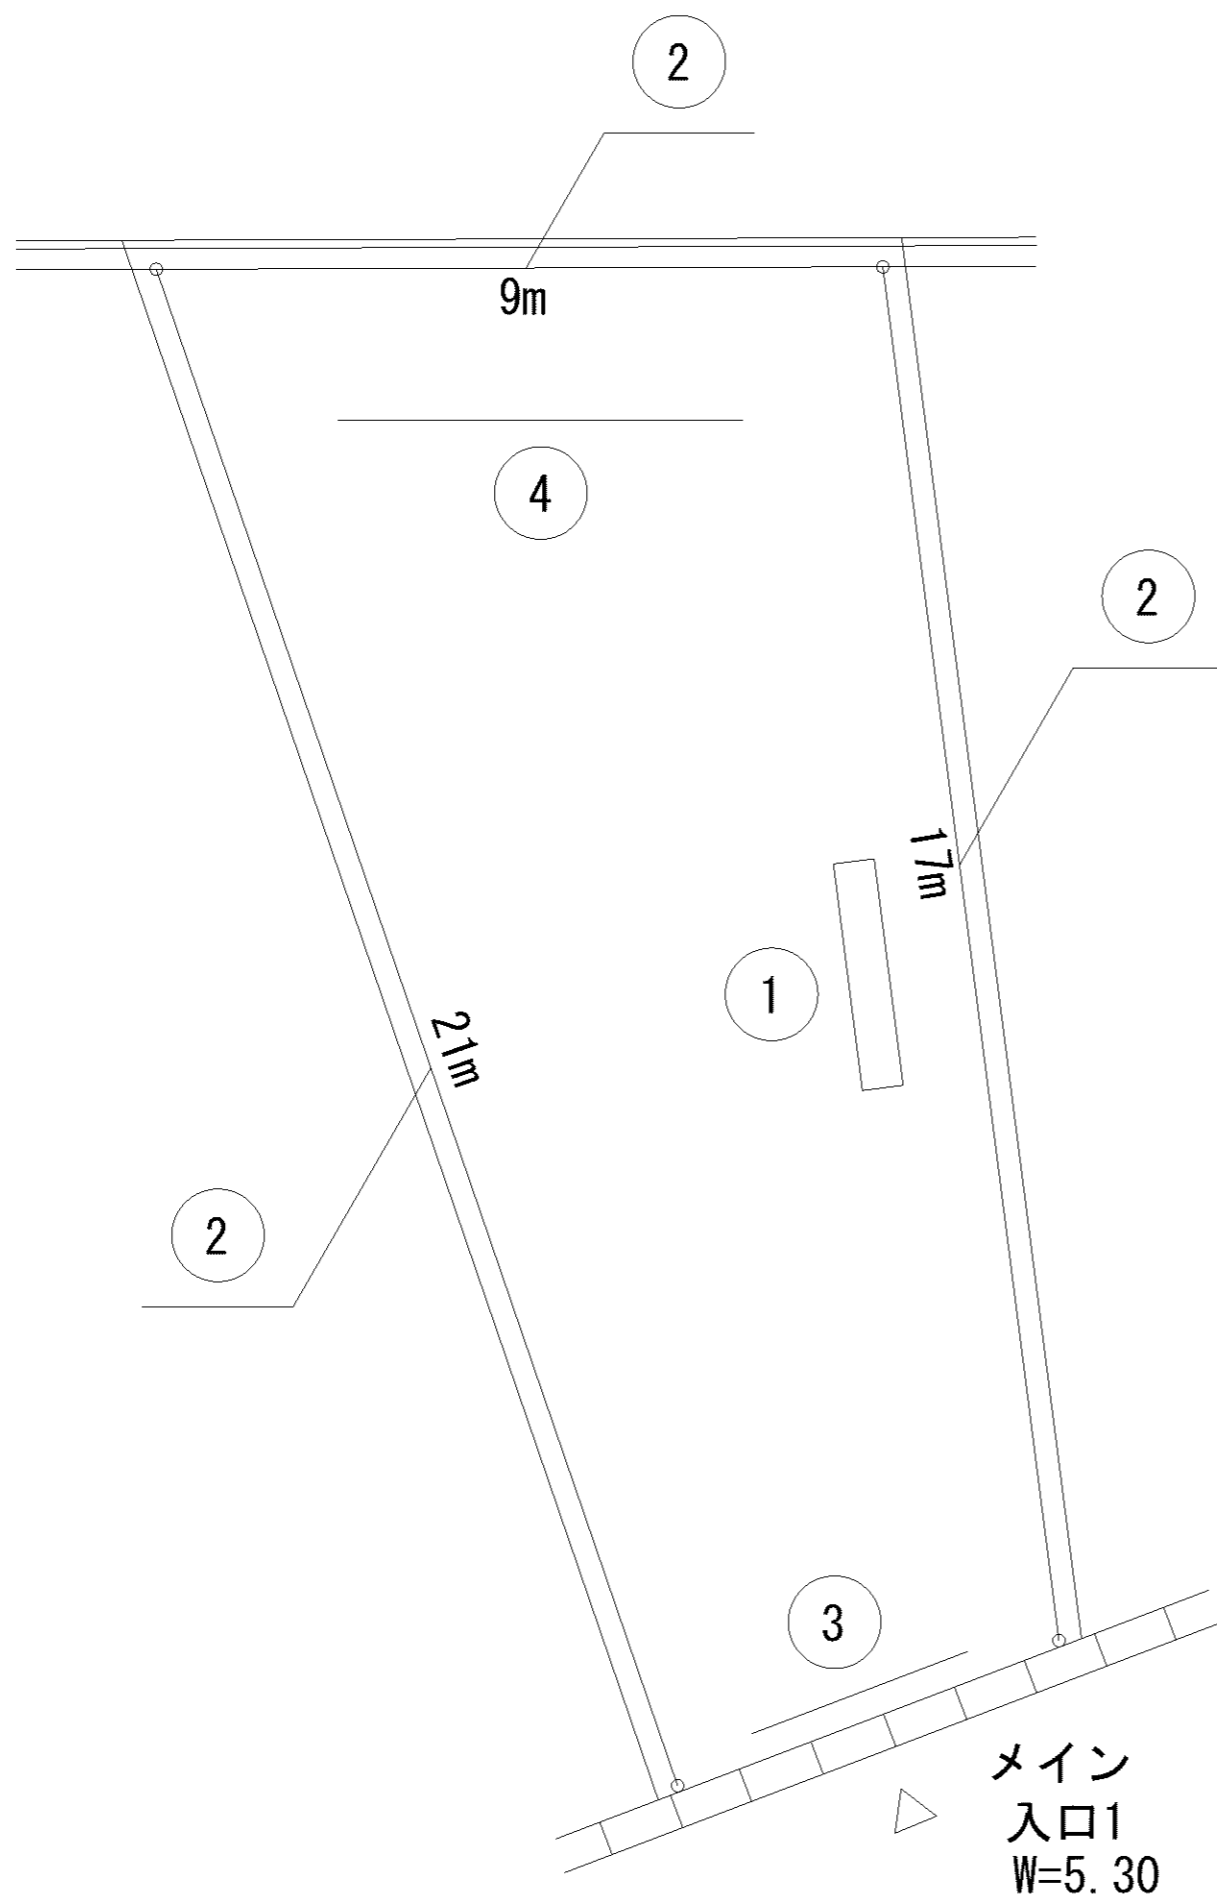

0m 5m 10m

記号	名称
1	背付ベンチ1
2	柵1
3	柵2
4	車止
5	園名板
6	3間低鉄棒
7	健康器具・ベンチ
8	スプリングバー

記号	名称
1	背無ベンチ1
2	柵1
3	車止
4	3間低鉄棒

記号	名称
1	背無ベンチ1
2	背無ベンチ2
3	柵1
4	車止
5	園名板
6	3間低鉄棒

0m 5m 10m

記号	名称
1	背無ベンチ1
2	柵1
3	車止
4	3間低鉄棒

記号	名称
1	大型2人用ブランコ
2	登り棒・はん登棒
3	ブランコ安全柵
4	背無ベンチ1
5	柵1
6	車止
7	園名板
8	ポンプ制御盤