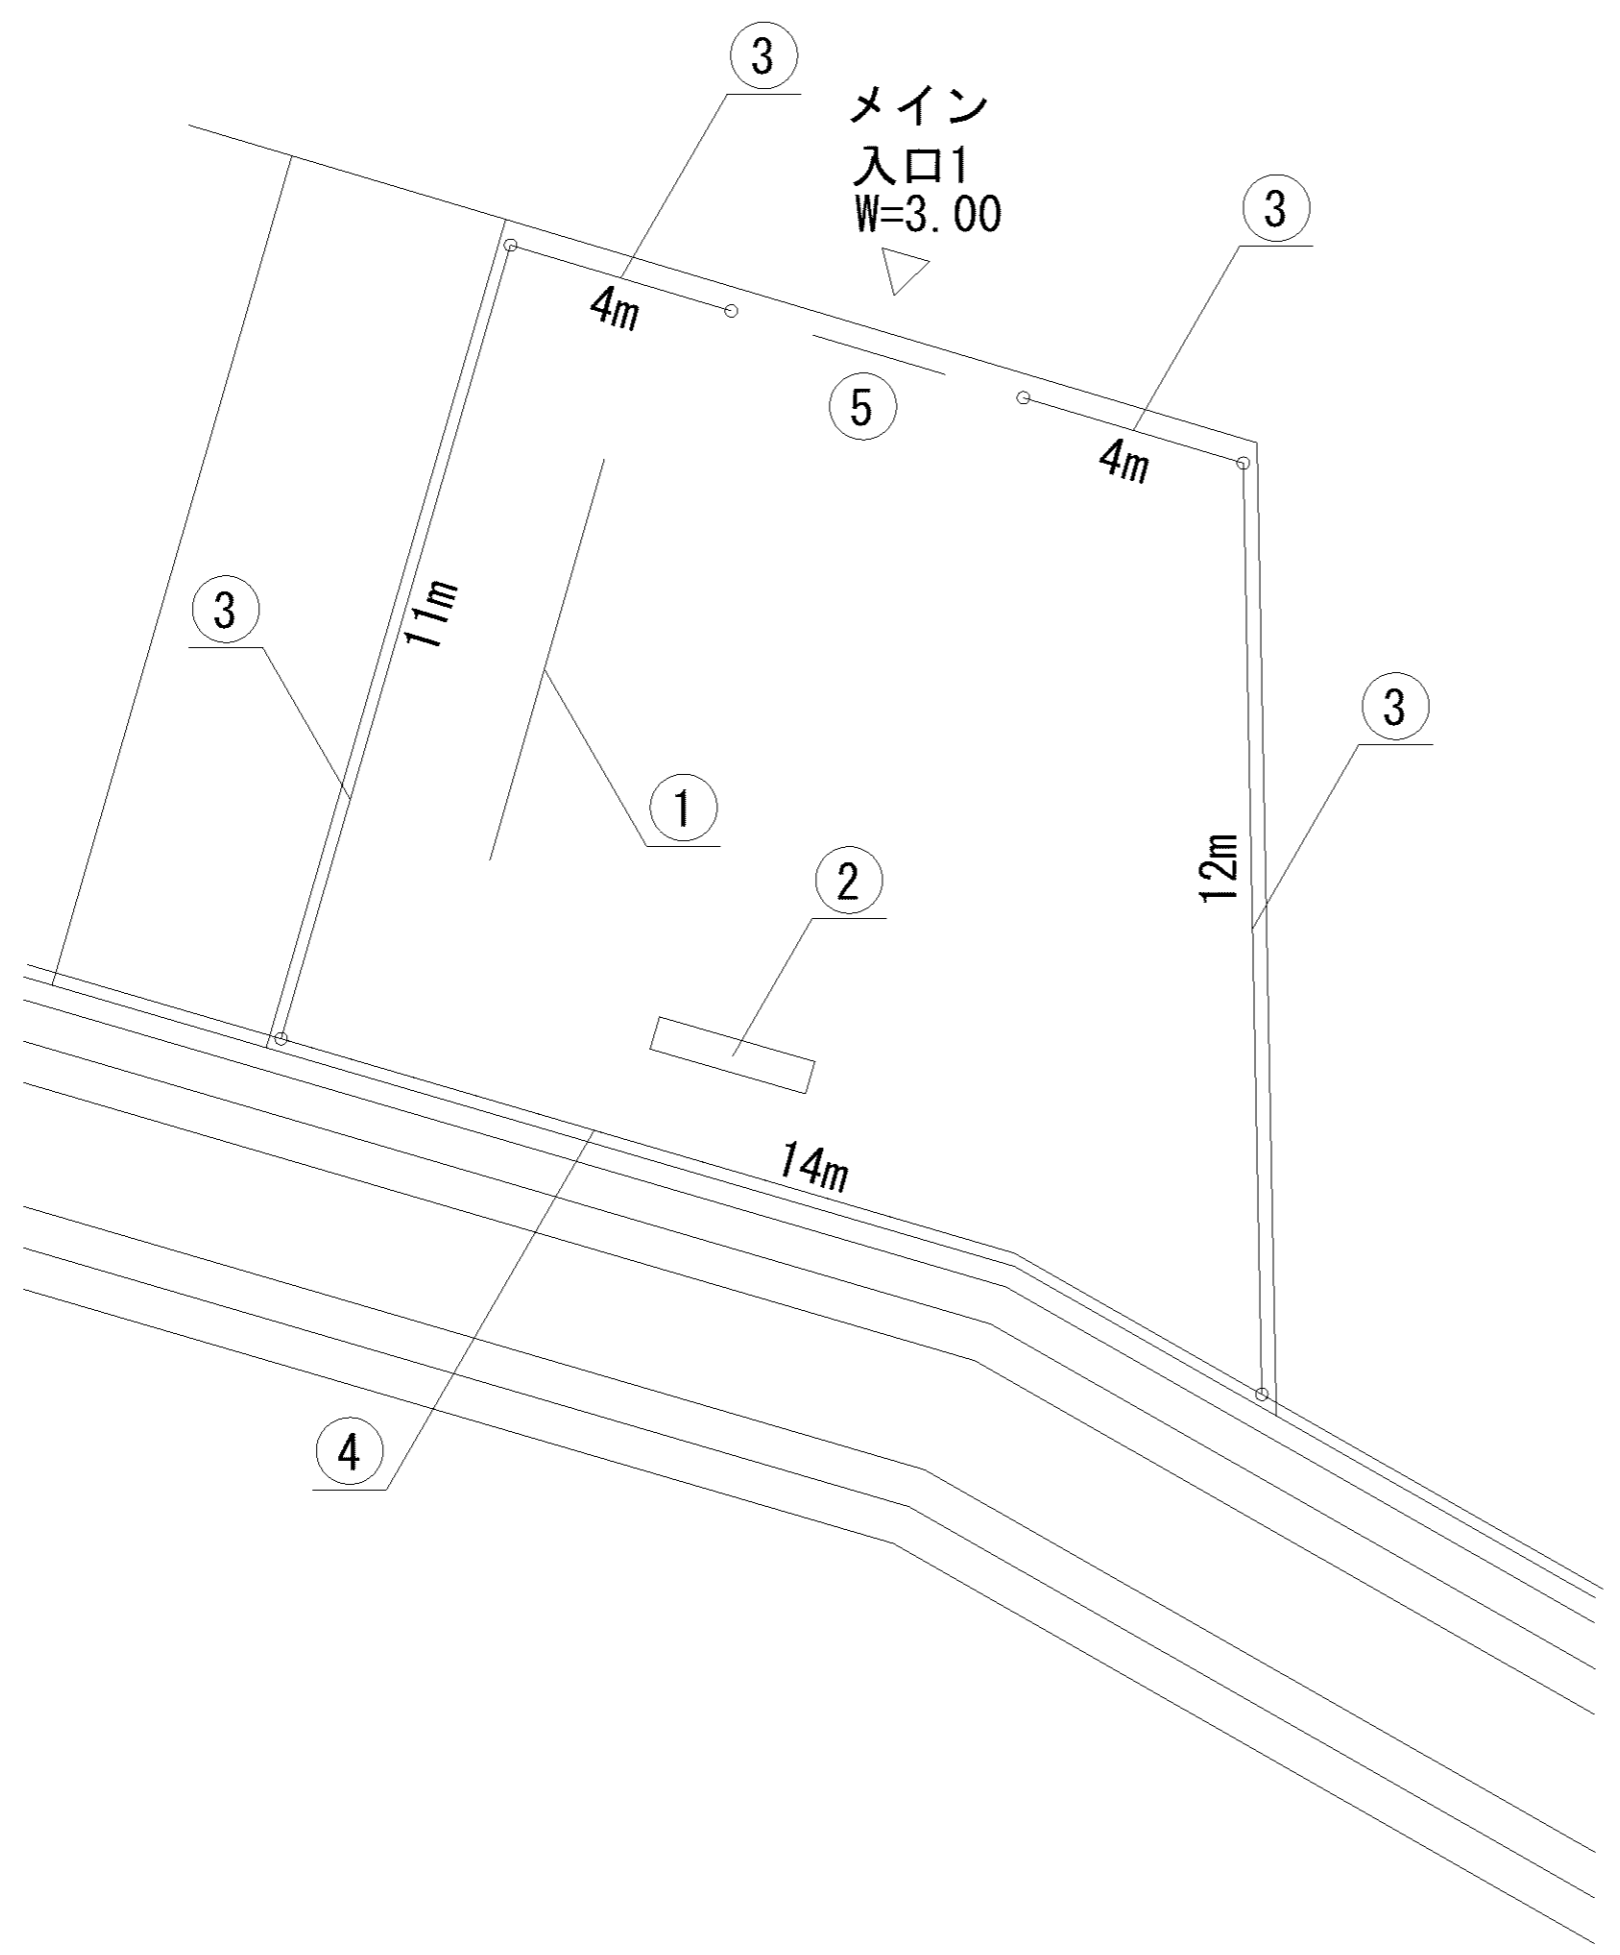

記号	名称
1	3間低鉄棒
2	背無ベンチ1
3	柵1
4	柵2
5	車止