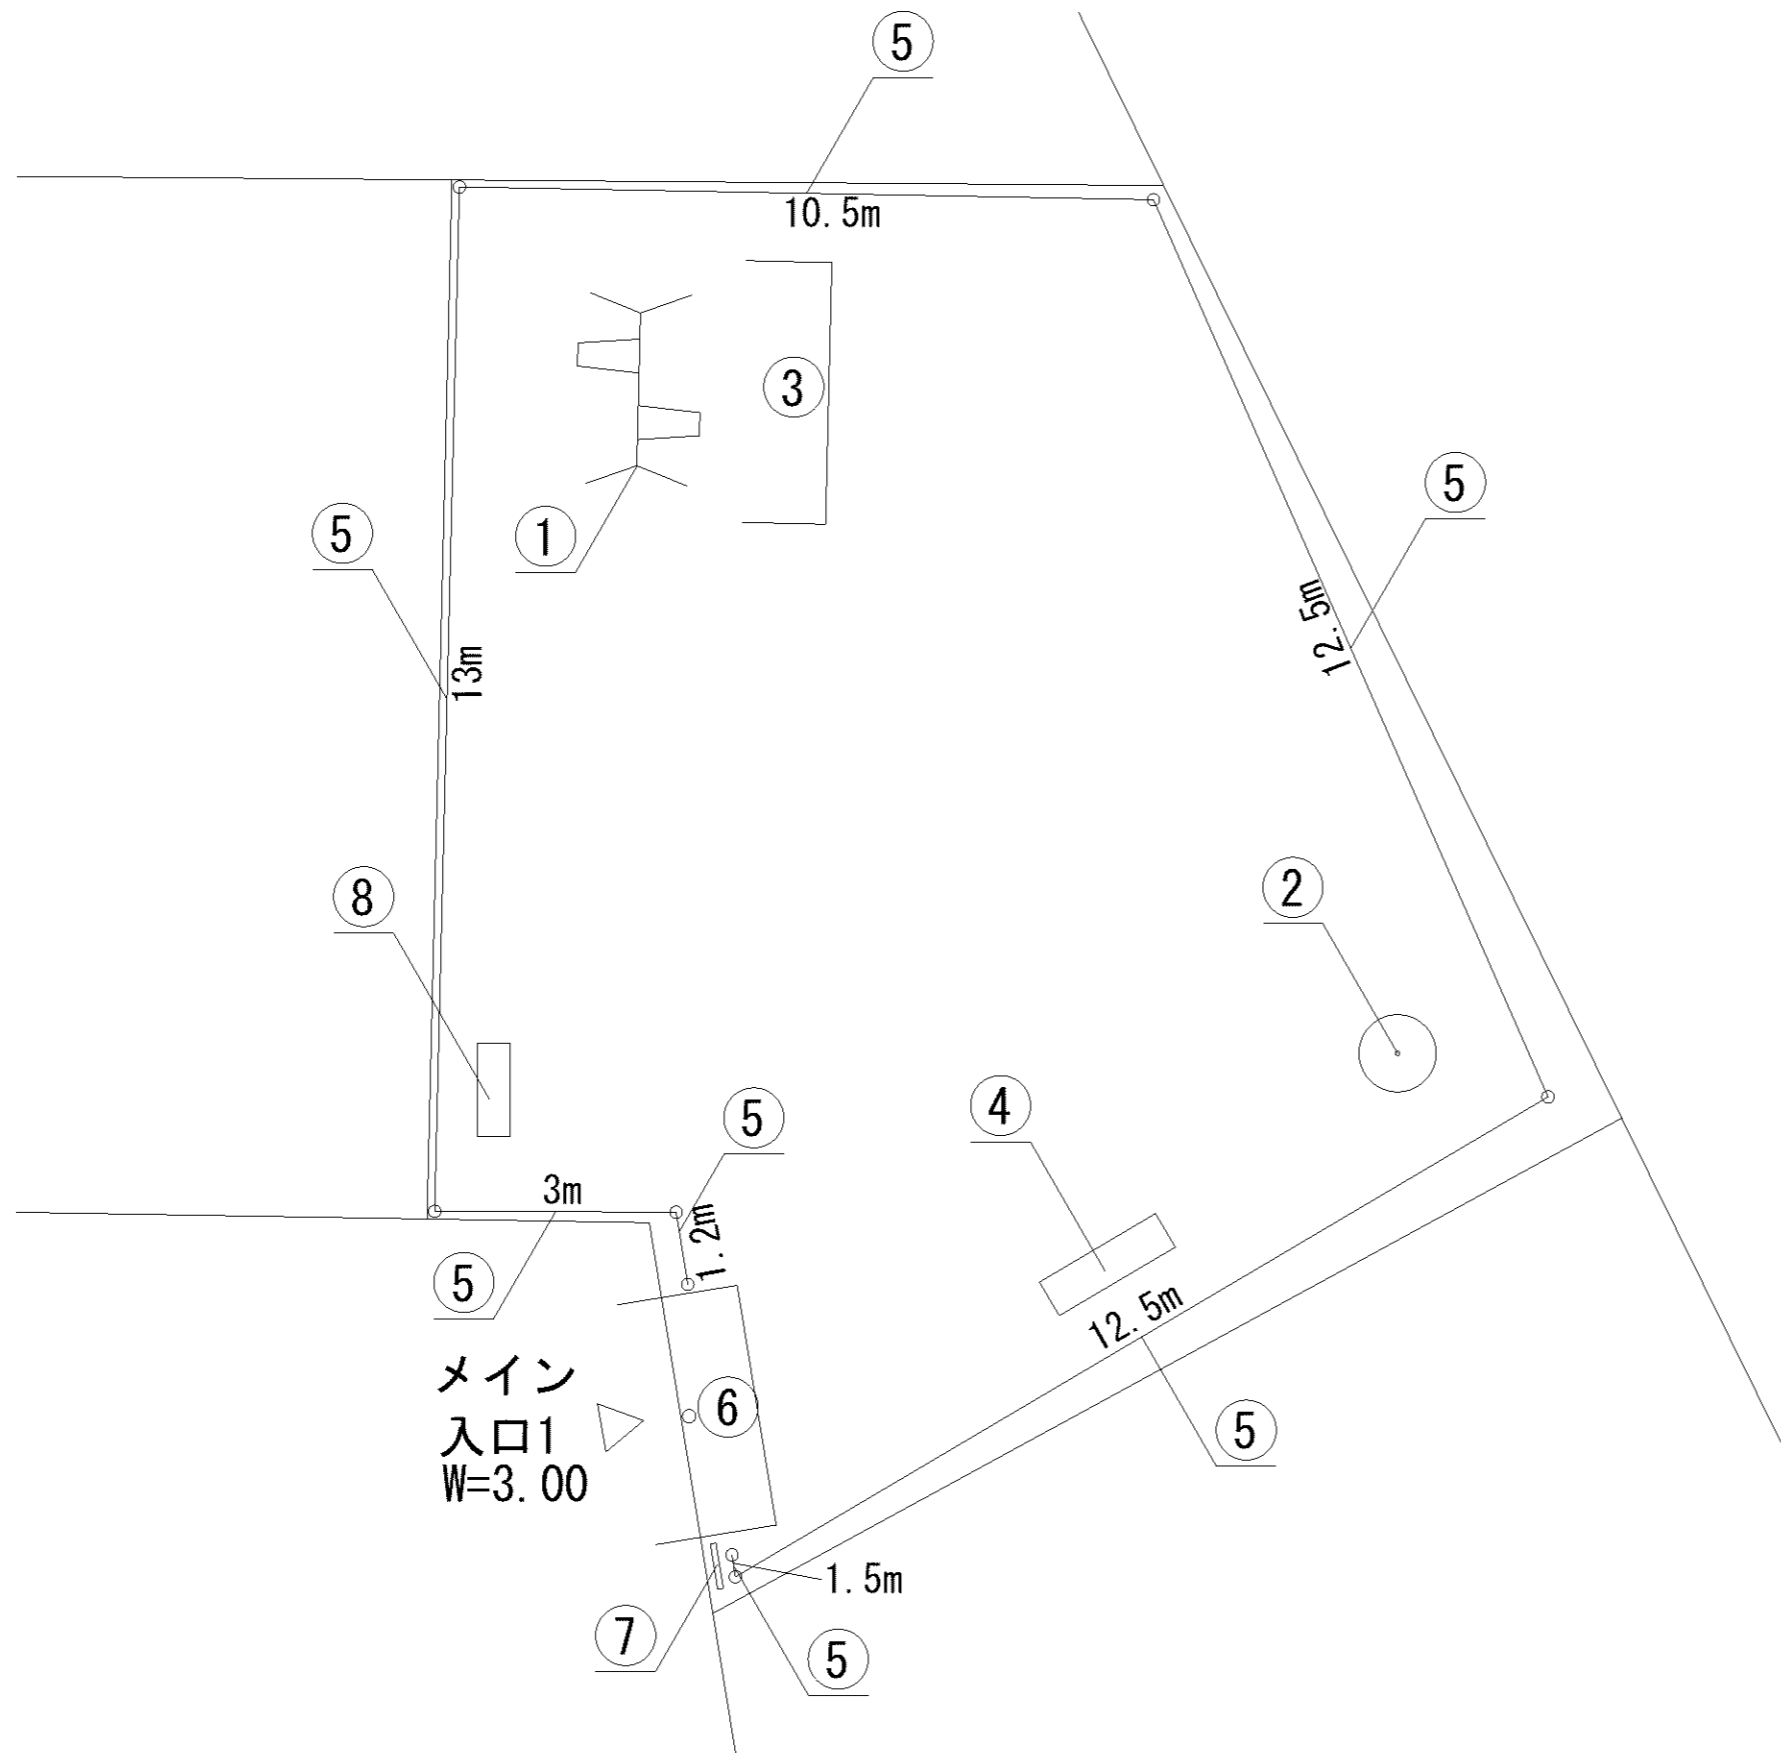

0m 5m 10m

記号	名称
1	背付ベンチ1
2	柵1
3	柵2
4	車止
5	園名板
6	3間低鉄棒
7	健康器具・ベンチ
8	スプリングバー

記号	名称
1	背無ベンチ1
2	柵1
3	車止
4	3間低鉄棒

記号	名称
1	背無ベンチ1
2	背無ベンチ2
3	柵1
4	車止
5	園名板
6	3間低鉄棒

0m 5m 10m

記号	名称
1	背無ベンチ1
2	柵1
3	車止
4	3間低鉄棒

記号	名称
1	大型2人用ブランコ
2	登り棒・はん登棒
3	ブランコ安全柵
4	背無ベンチ1
5	柵1
6	車止
7	園名板
8	ポンプ制御盤