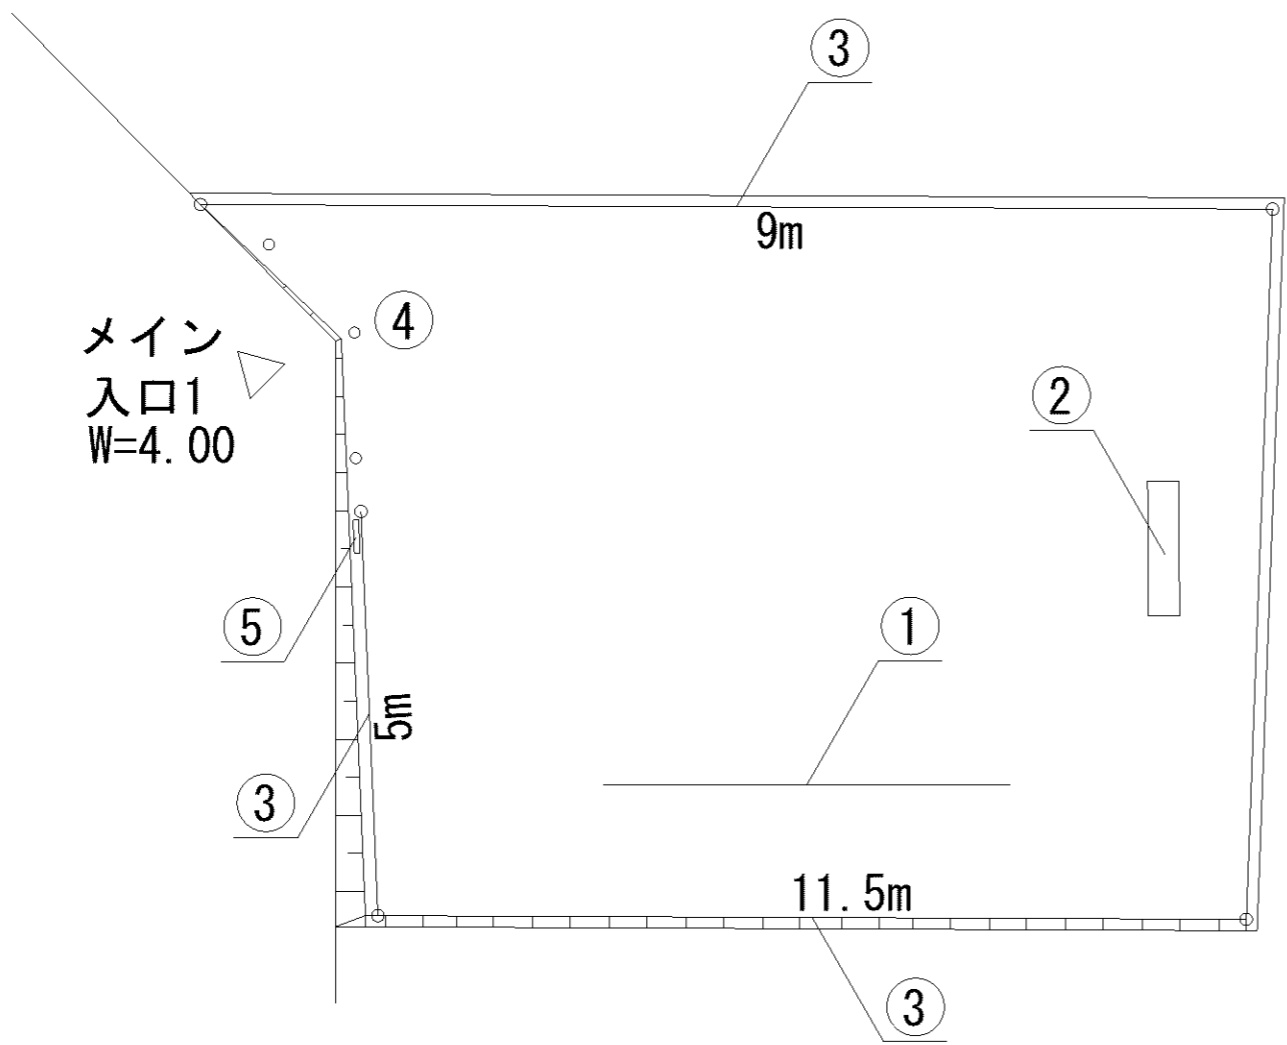

メイン
入口1
W=4.00

記号	名称
1	3間低鉄棒
2	背無ベンチ1
3	柵1
4	車止
5	園名板