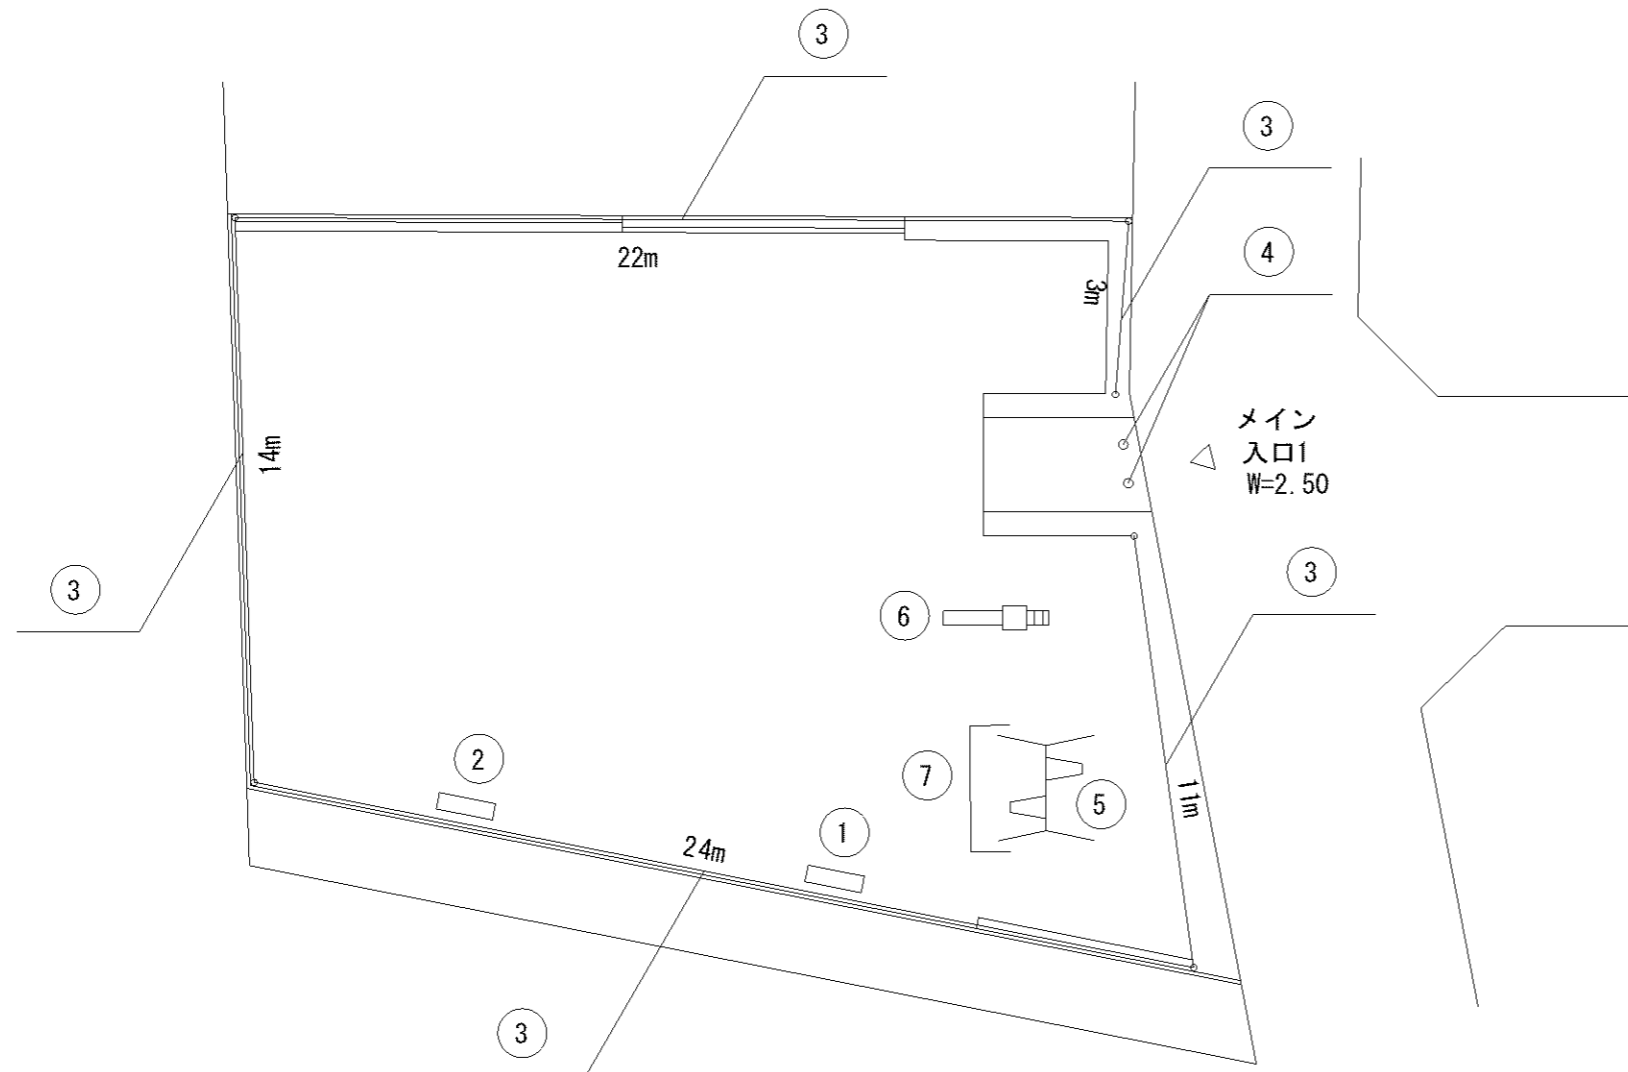

記号	名称
1	背無ベンチ1
2	背無ベンチ2
3	照明灯1
4	柵1
5	車止
6	大型2人用ブランコ
7	第一流滑り台
8	3間低鉄棒
9	砂場

0m 5m 10m

記号	名称
1	背無ベンチ1
2	背無ベンチ2
3	柵1
4	車止
5	園名板
6	2人用ブランコ
7	3間低鉄棒
8	ブランコ安全柵 (片側)

0m 5m 10m

記号	名称
1	背無ベンチ1
2	柵1
3	車止
4	2人用ブランコ
5	中型滑り台
6	ブランコ安全柵 (片側)