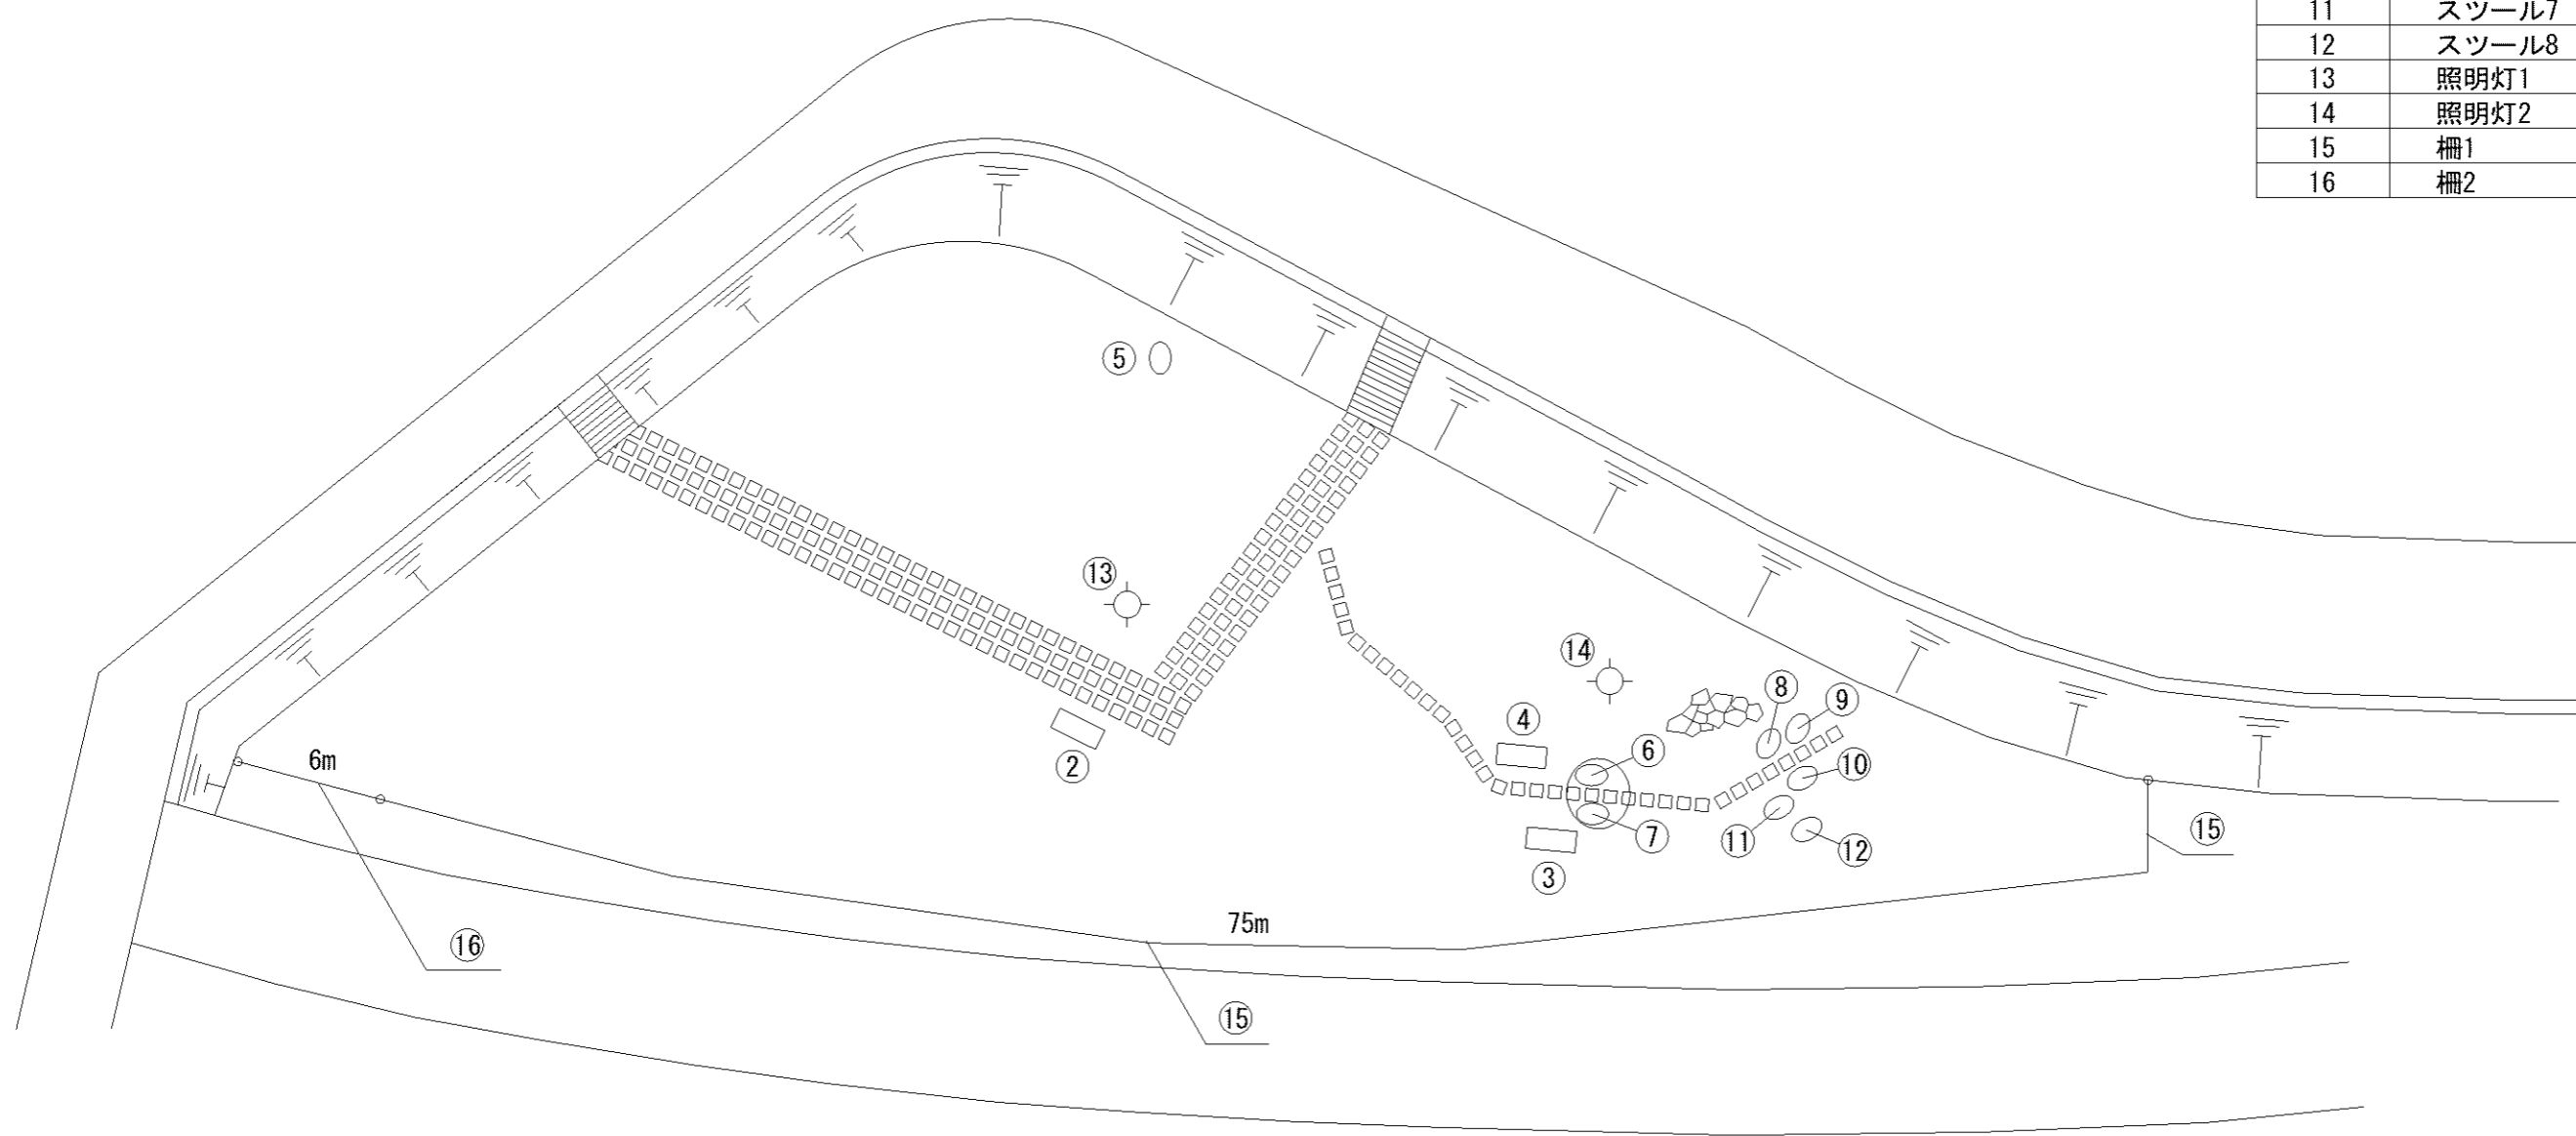

記号	名称
2	背無ベンチ1
3	背無ベンチ2
4	背無ベンチ3
5	スツール1
6	スツール2
7	スツール3
8	スツール4
9	スツール5
10	スツール6
11	スツール7
12	スツール8
13	照明灯1
14	照明灯2
15	柵1
16	柵2