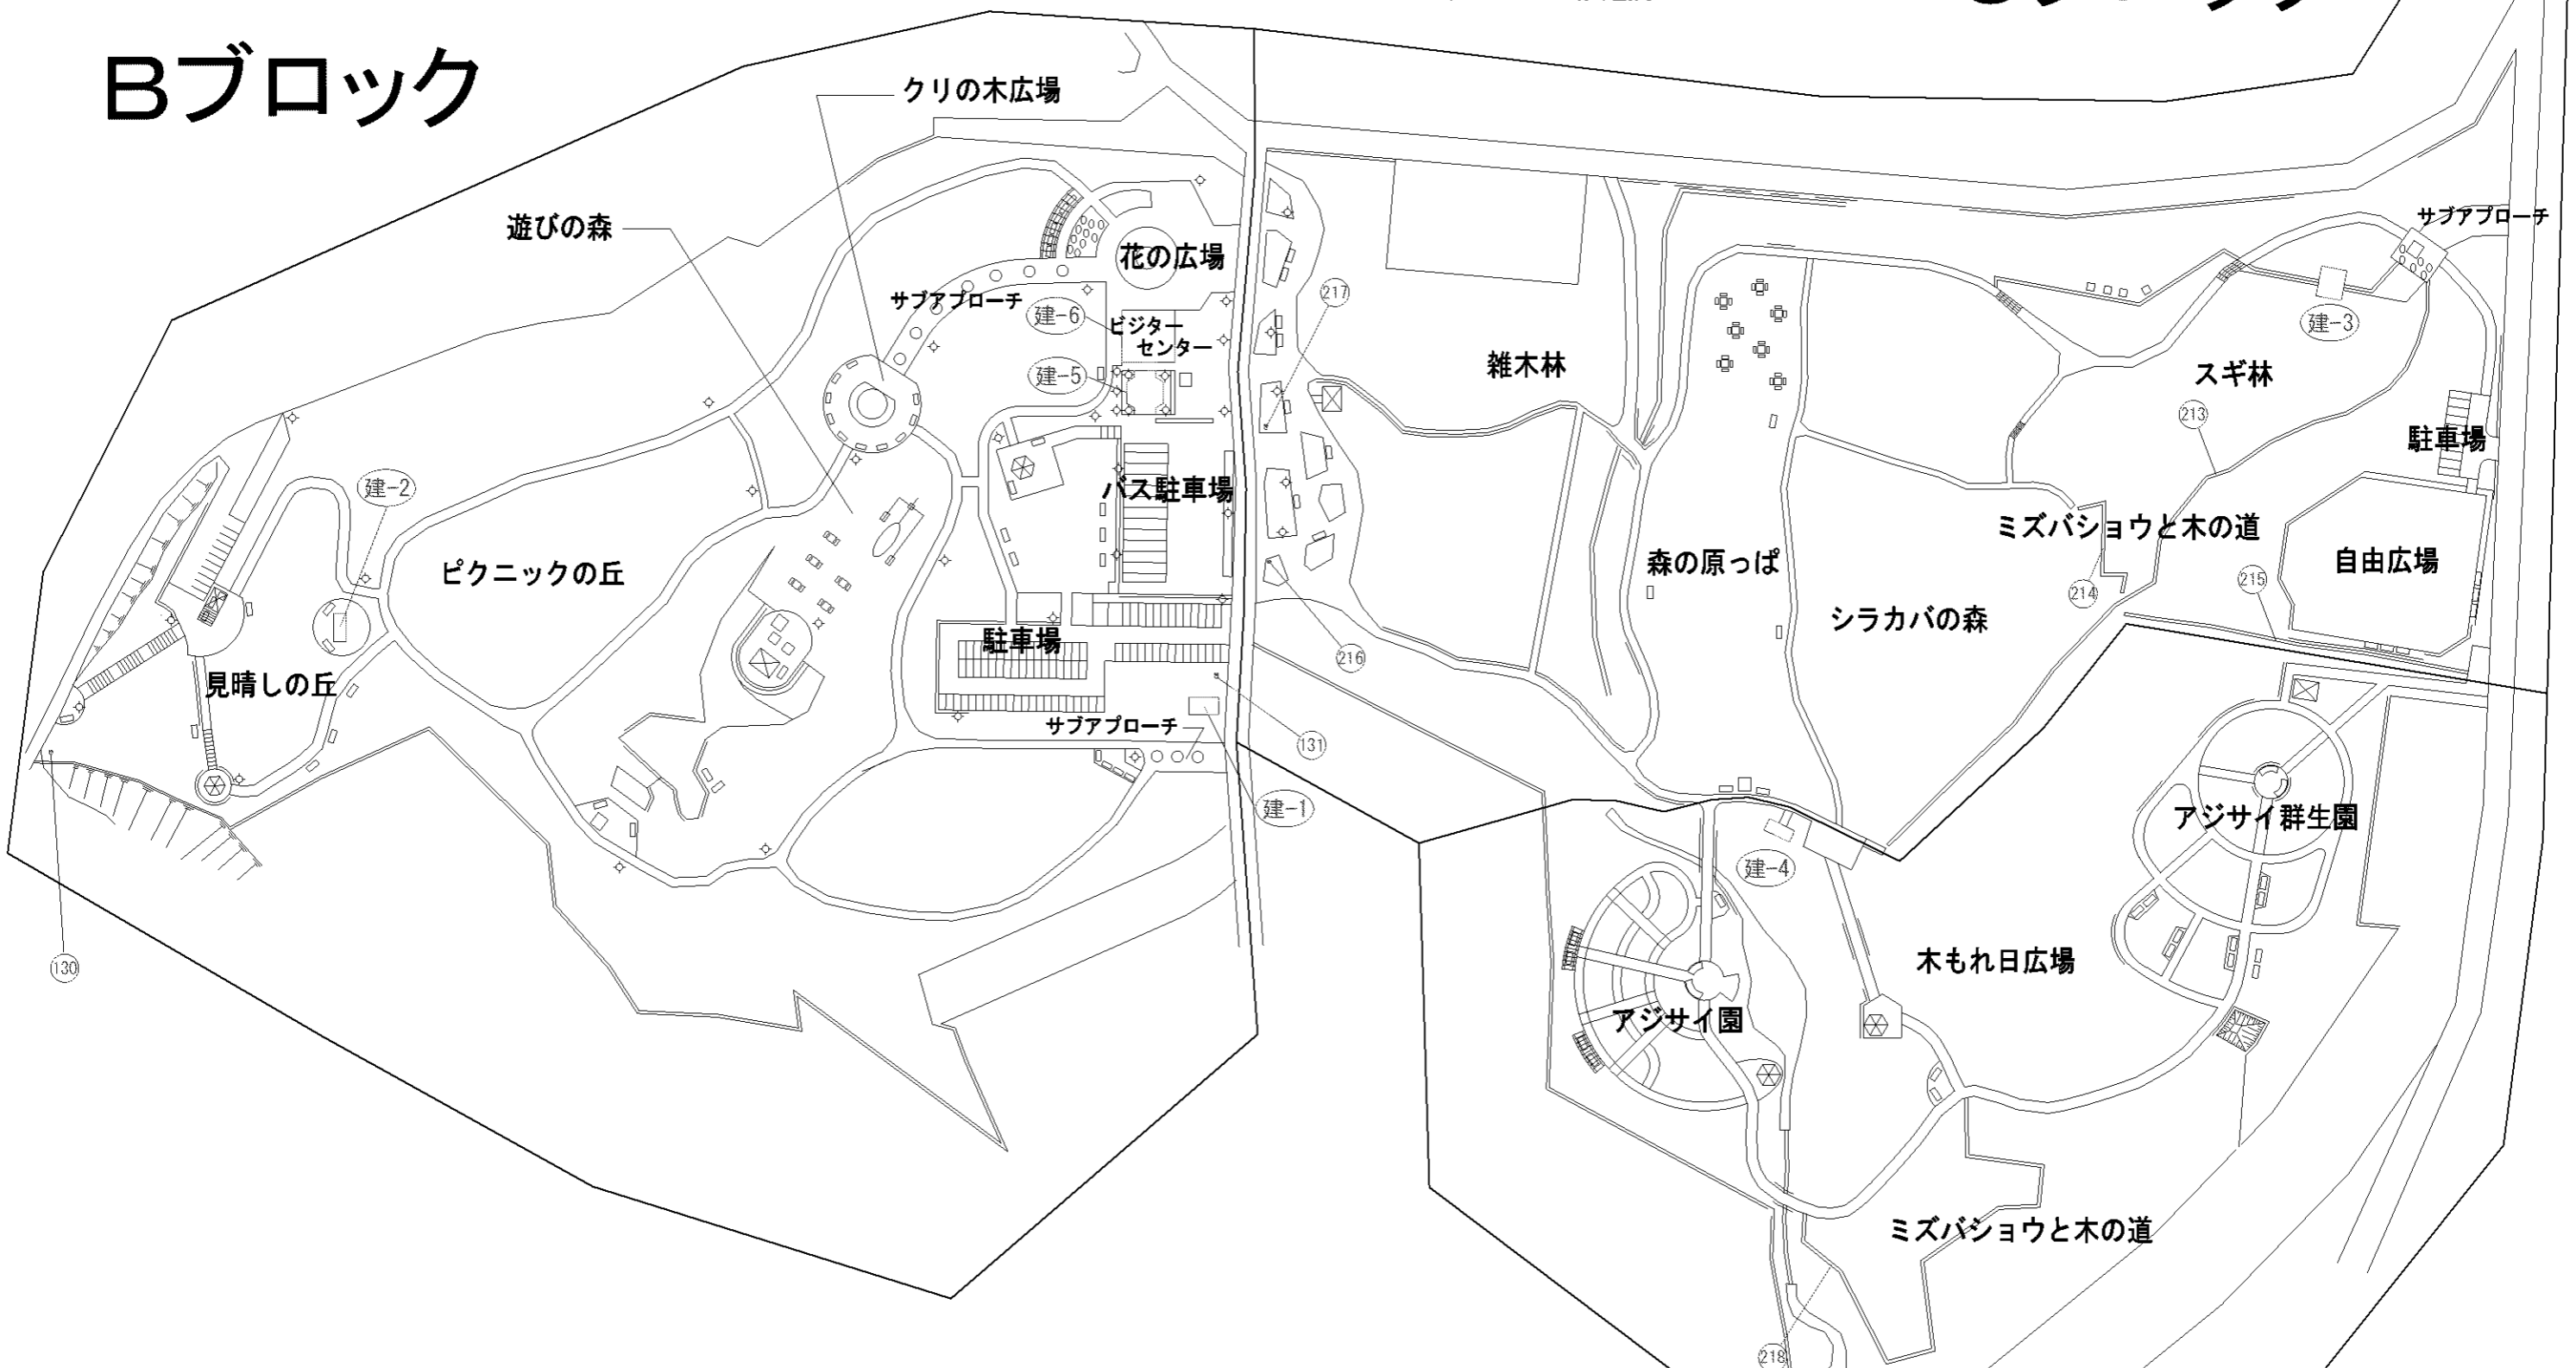

Bブロック

トラピスチヌ修道院

Cブロック

Bブロック

記号	名称
130	分電盤付き引込柱 1
131	分電盤付き引込柱 2
建-1	駐車場管理棟
建-2	見晴しの丘便所
建-5	公衆便所 3
建-6	ビジターセンター

Cブロック

記号	名称
213	木製デッキスロープ 1
214	木製デッキスロープ 2
215	木製デッキスロープ 3
216	分電盤 1
217	分電盤付き引込柱 1
建-3	公衆便所 1

Dブロック

記号	名称
218	木製デッキスロープ 1
建-4	公衆便所 2

Dブロック