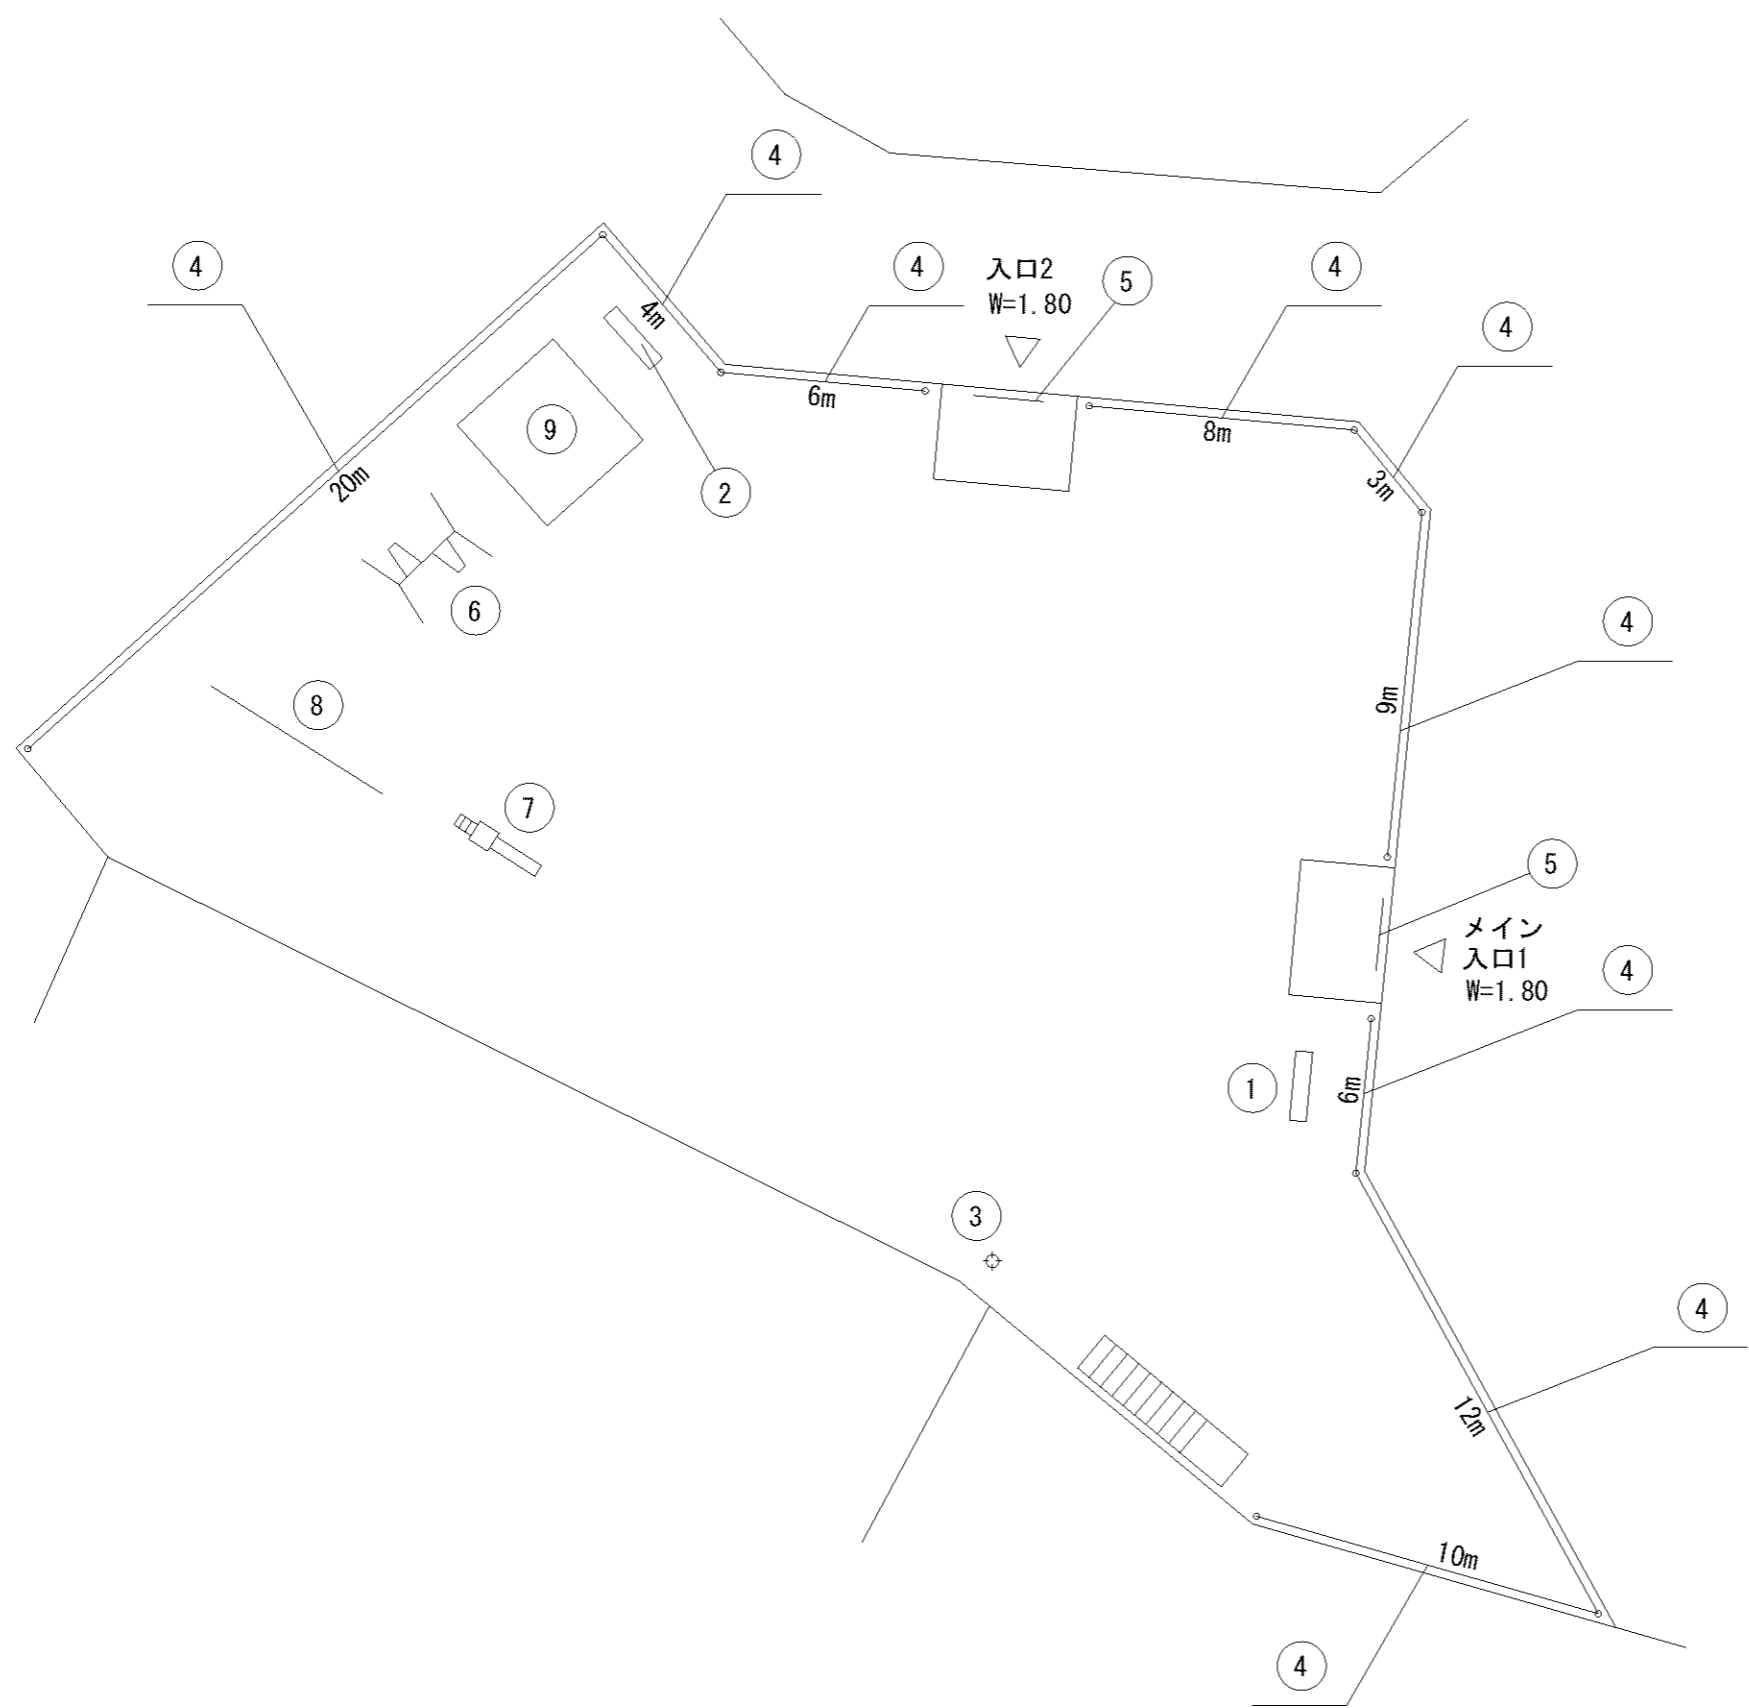

記号	名称
1	背無ベンチ1
2	柵1
3	車止
4	2人用ブランコ
5	3間低鉄棒
6	ブランコ安全柵 (両側)

記号	名称
1	背無ベンチ1
2	柵1
3	車止
4	3間低鉄棒

0m 5m 10m

記号	名称
1	柵1
2	車止

記号	名称
1	背無ベンチ1
2	柵1
3	車止
4	3間低鉄棒

記号	名称
1	背無ベンチ1
2	背無ベンチ2
3	照明灯1
4	照明灯2
5	柵1
6	車止
7	2人用ブランコ
8	中型滑り台
9	3間低鉄棒
10	ブランコ安全柵 (両側)