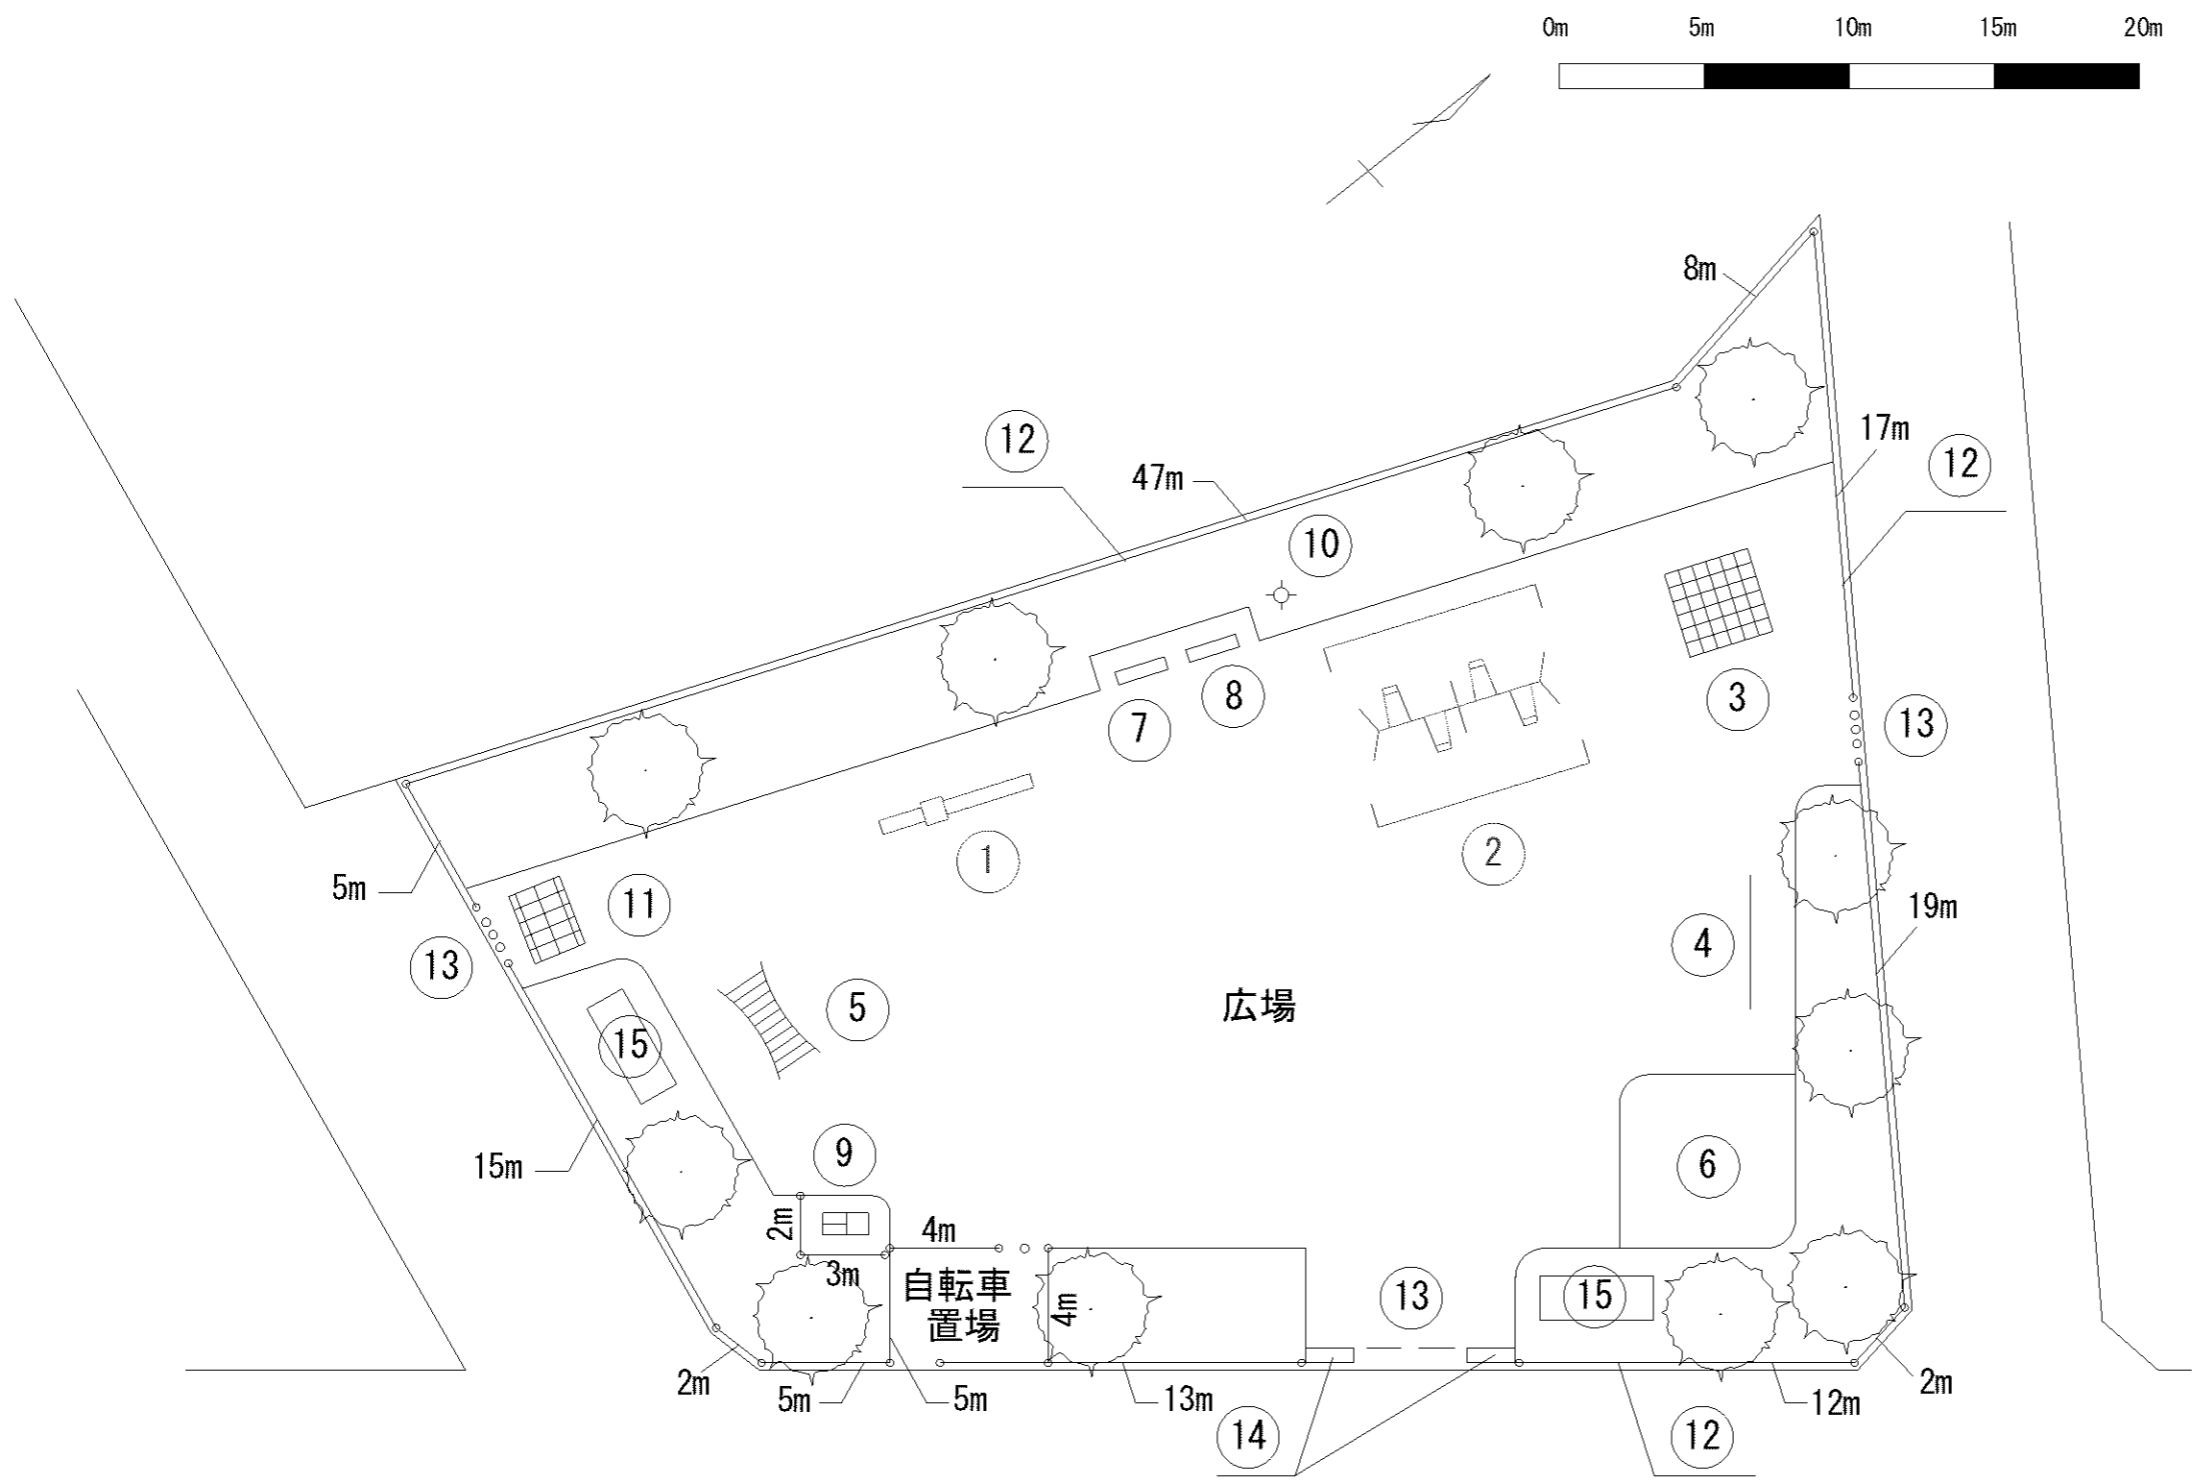

記号	名称
1	大一流型滑台
2	大型4人用ブランコ (安全柵 両側)
3	ジャングルジム
4	3間低鉄棒
5	太鼓梯子
6	砂場 (PC)
7	背無ベンチ 1
8	背無ベンチ 2
9	水飲台
10	照明灯
11	藤棚
12	柵
13	車止
14	門柱
15	花壇