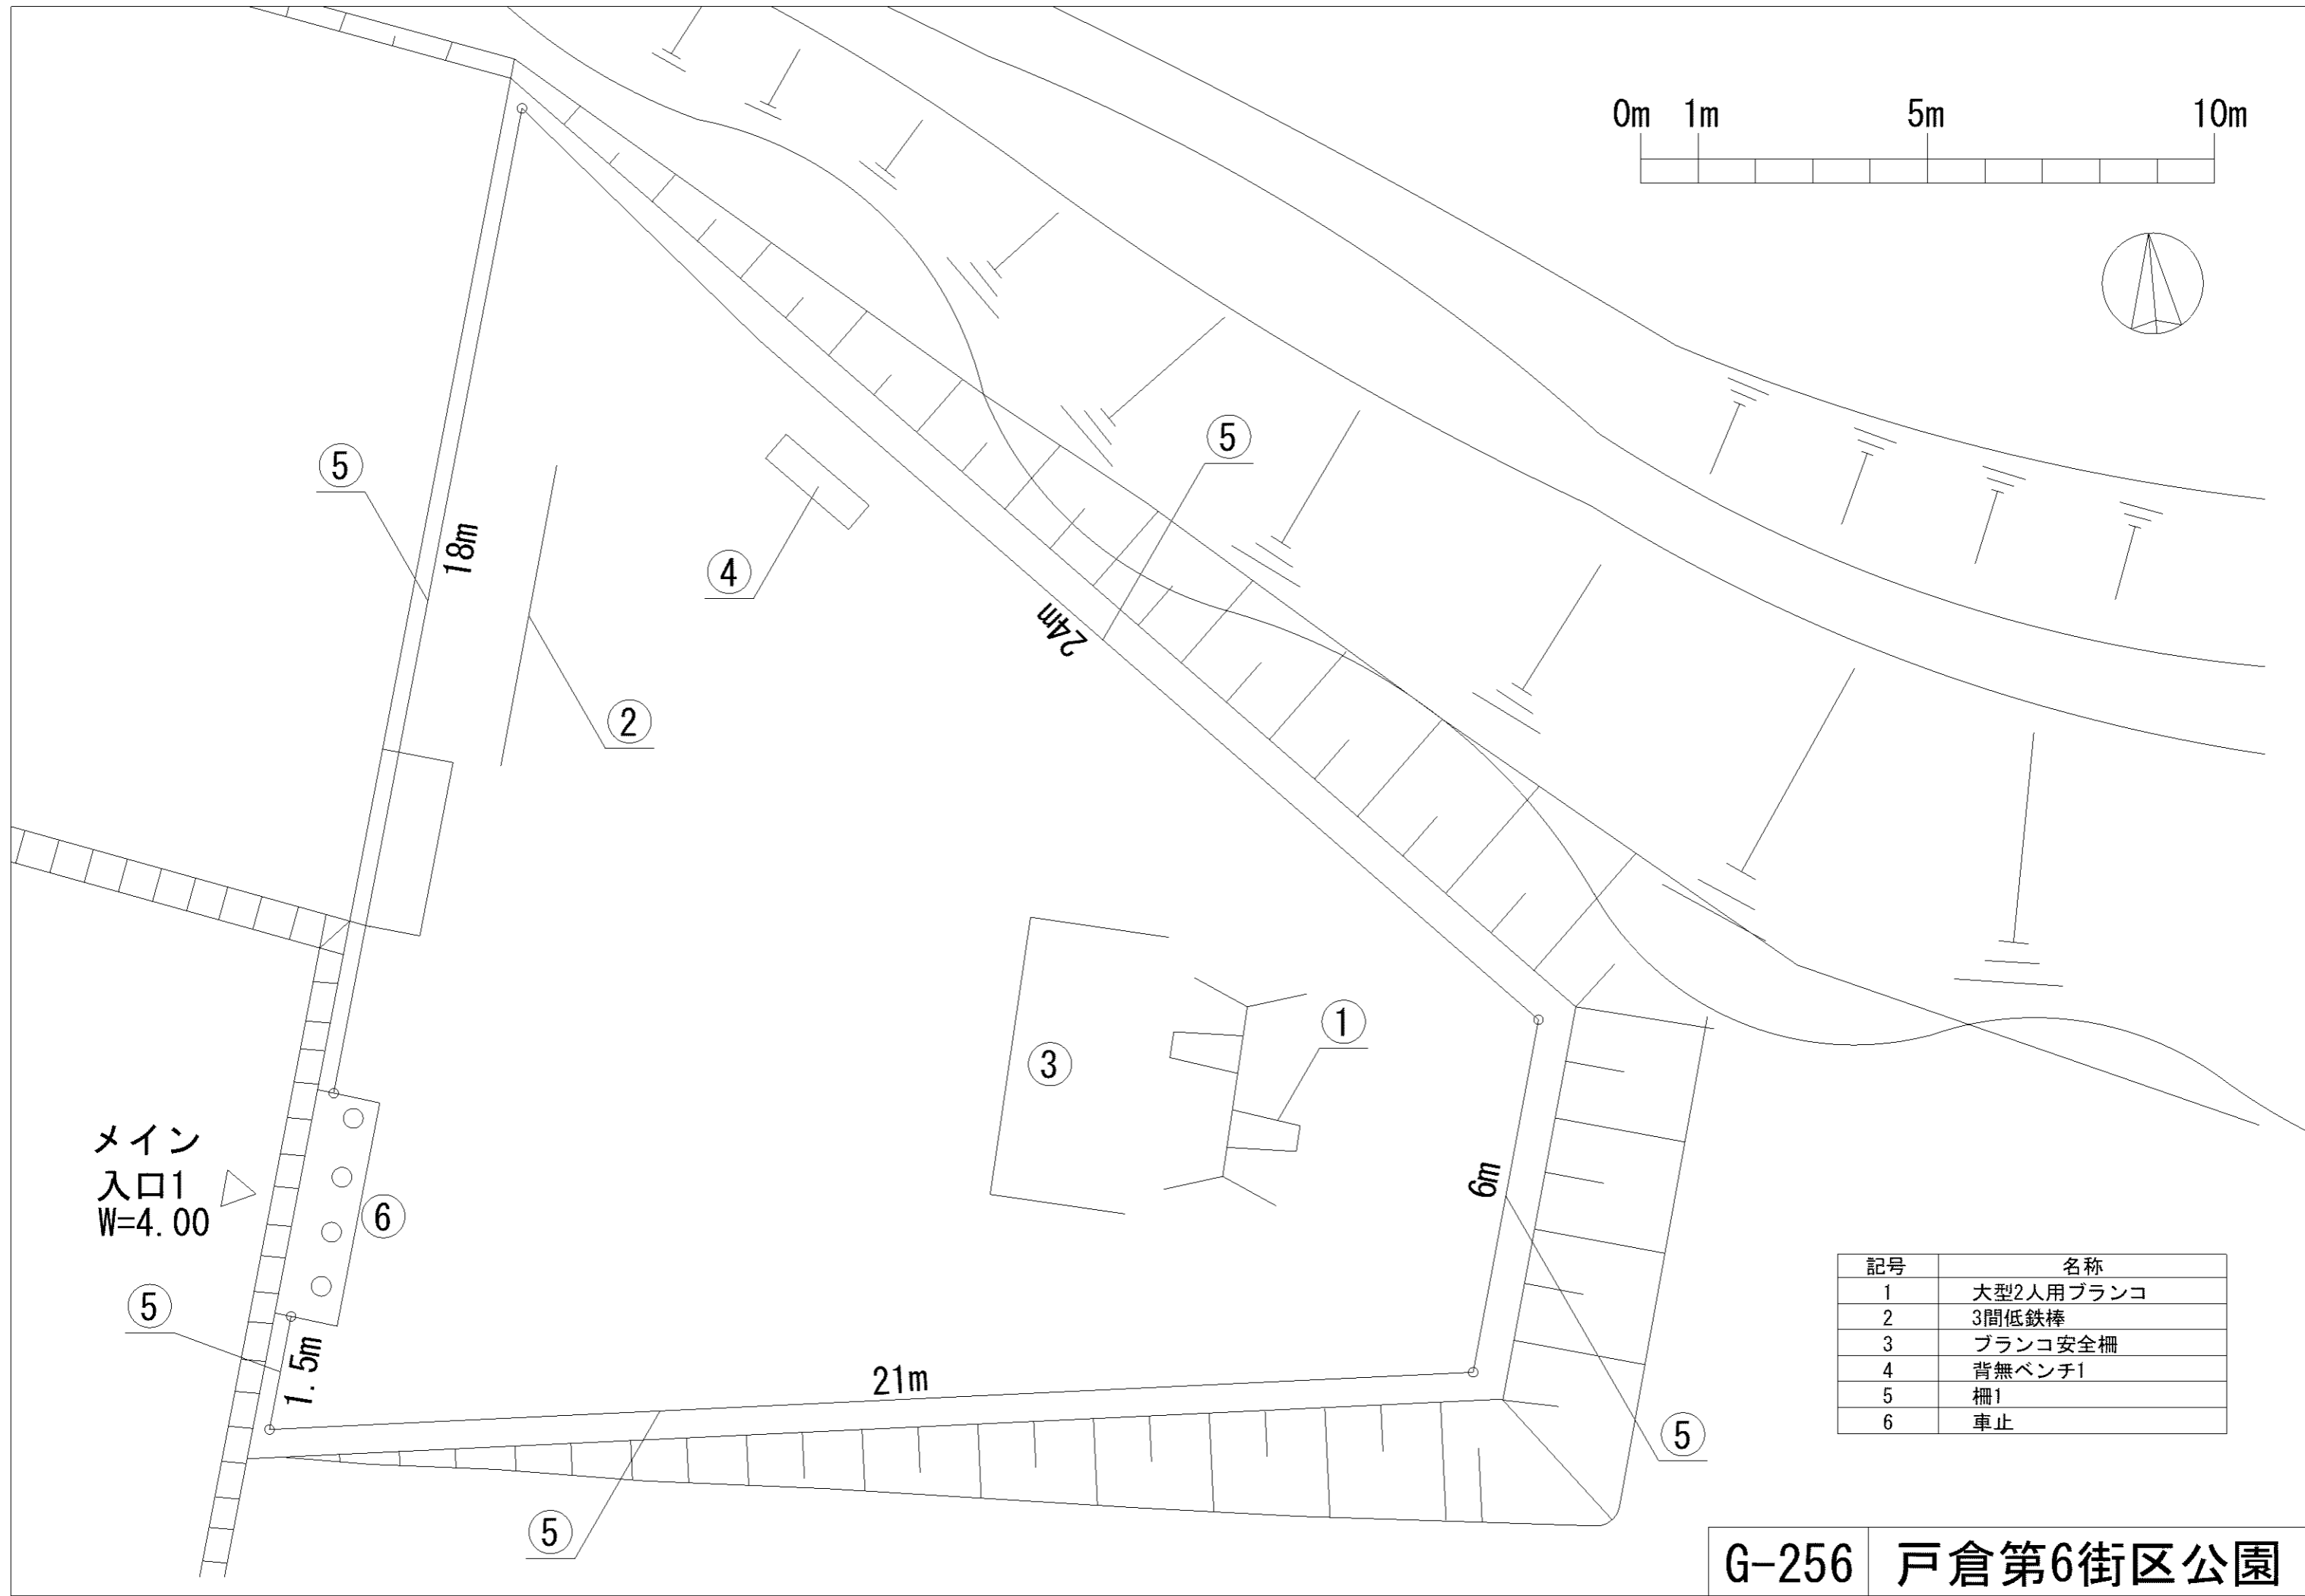

記号	名称
1	平均台
2	健康器具・ベンチ
3	2間鉄棒
4	背無ベンチ1
5	背無ベンチ2
6	柵1
7	車止
8	園名板

記号	名称
1	3間低鉄棒
2	背無ベンチ1
3	柵1
4	車止
5	園名板

記号	名称
1	背付ベンチ1
2	背無ベンチ1
3	柵1
4	車止
5	園名板

記号	名称
1	背無ベンチ1
2	背無ベンチ2
3	柵1
4	車止
5	園名板

記号	名称
1	3間低鉄棒
2	背無ベンチ1
3	柵1
4	車止
5	園名板