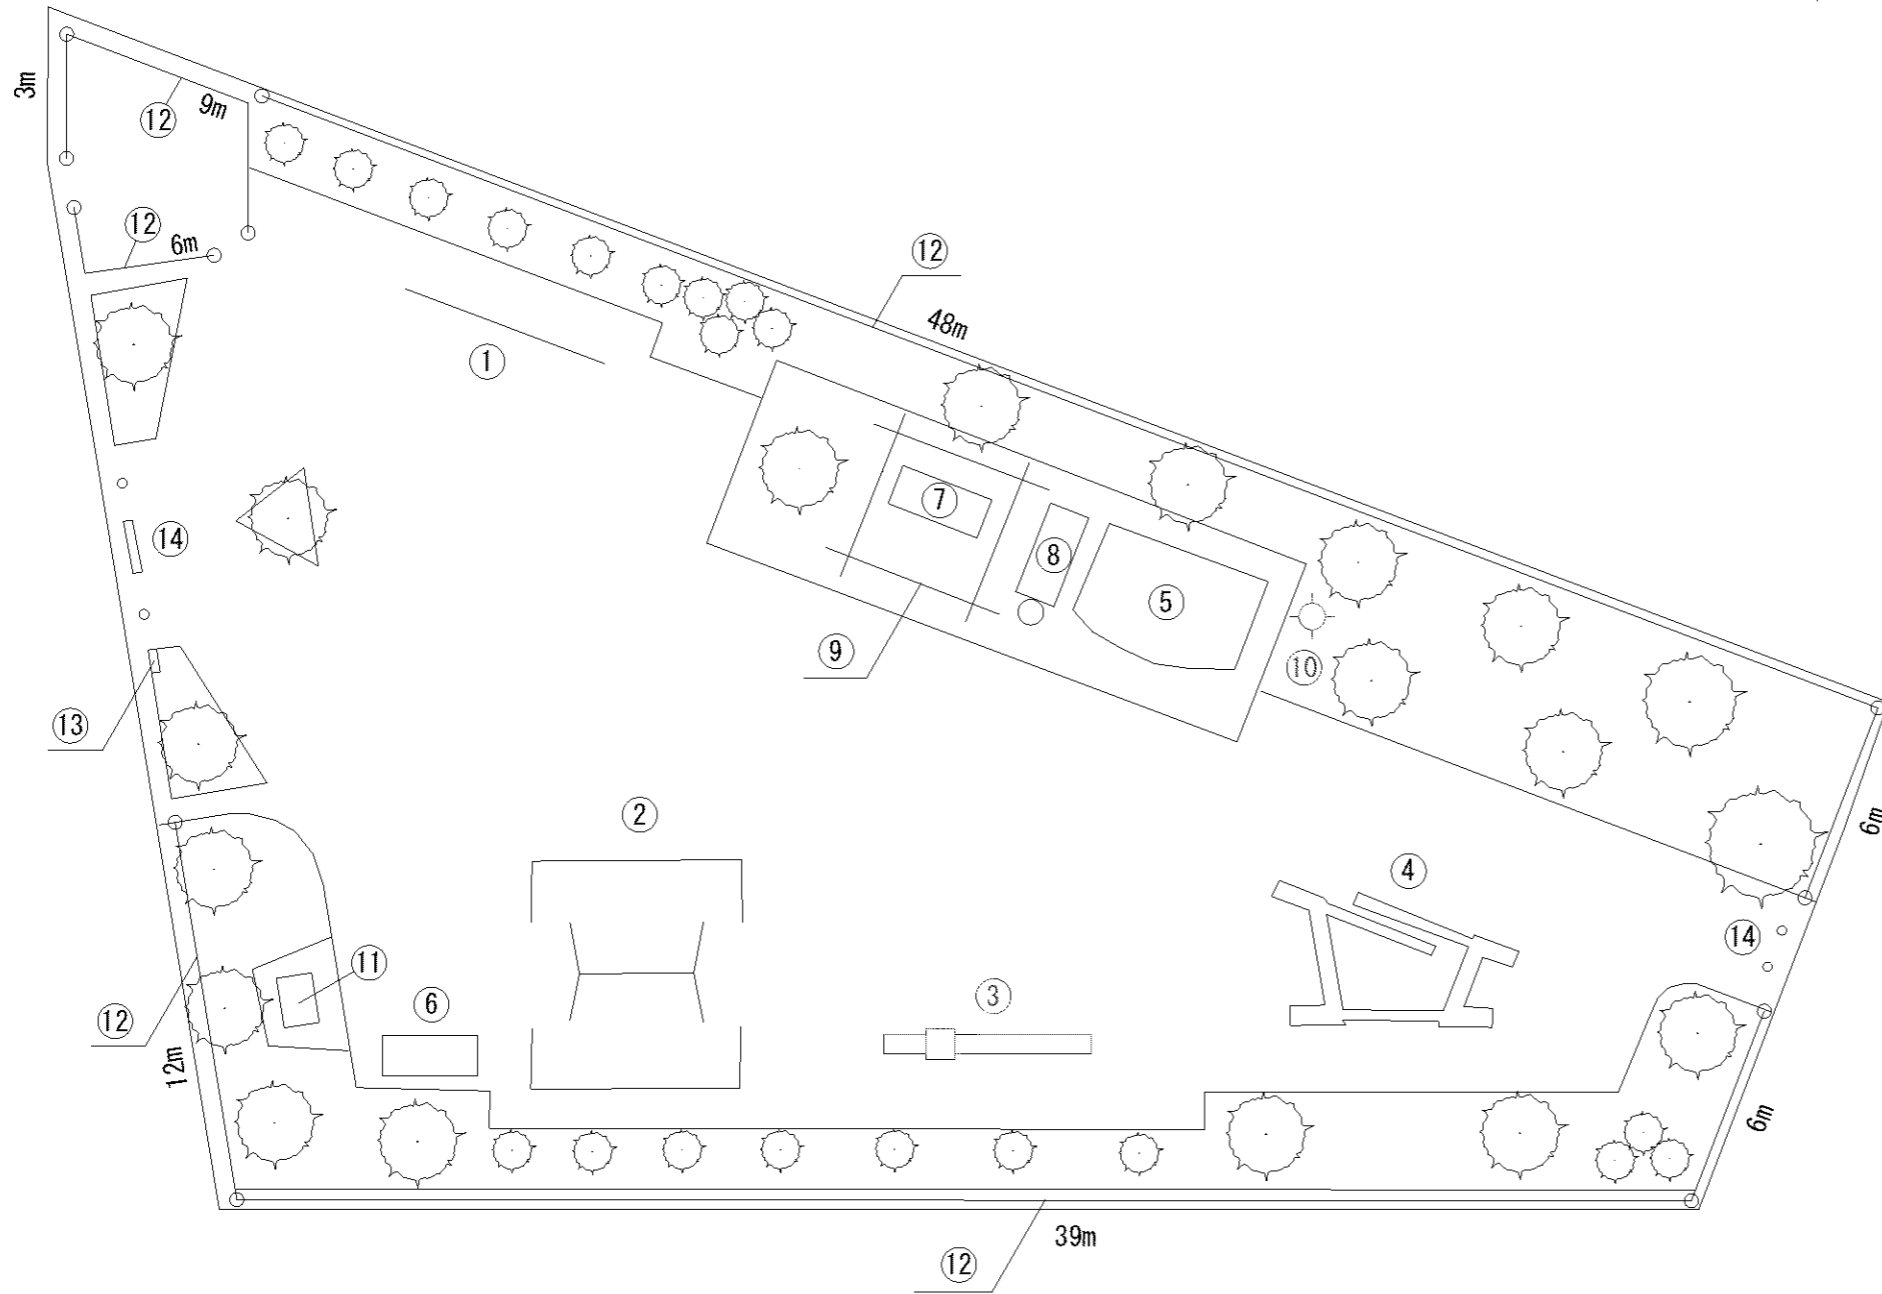

記号	名称
1	3間低鉄棒
2	大型2人用ブランコ (安全柵 両面)
3	大一流型滑台
4	丸太平均台 (ステップ付)
5	砂場 (PC)
6	背無ベンチ1
7	背無ベンチ2
8	背無ベンチ3
9	藤棚1
10	照明灯1
11	水飲台1
12	柵1
13	門柱
14	車止

G-69

上湯川児童公園