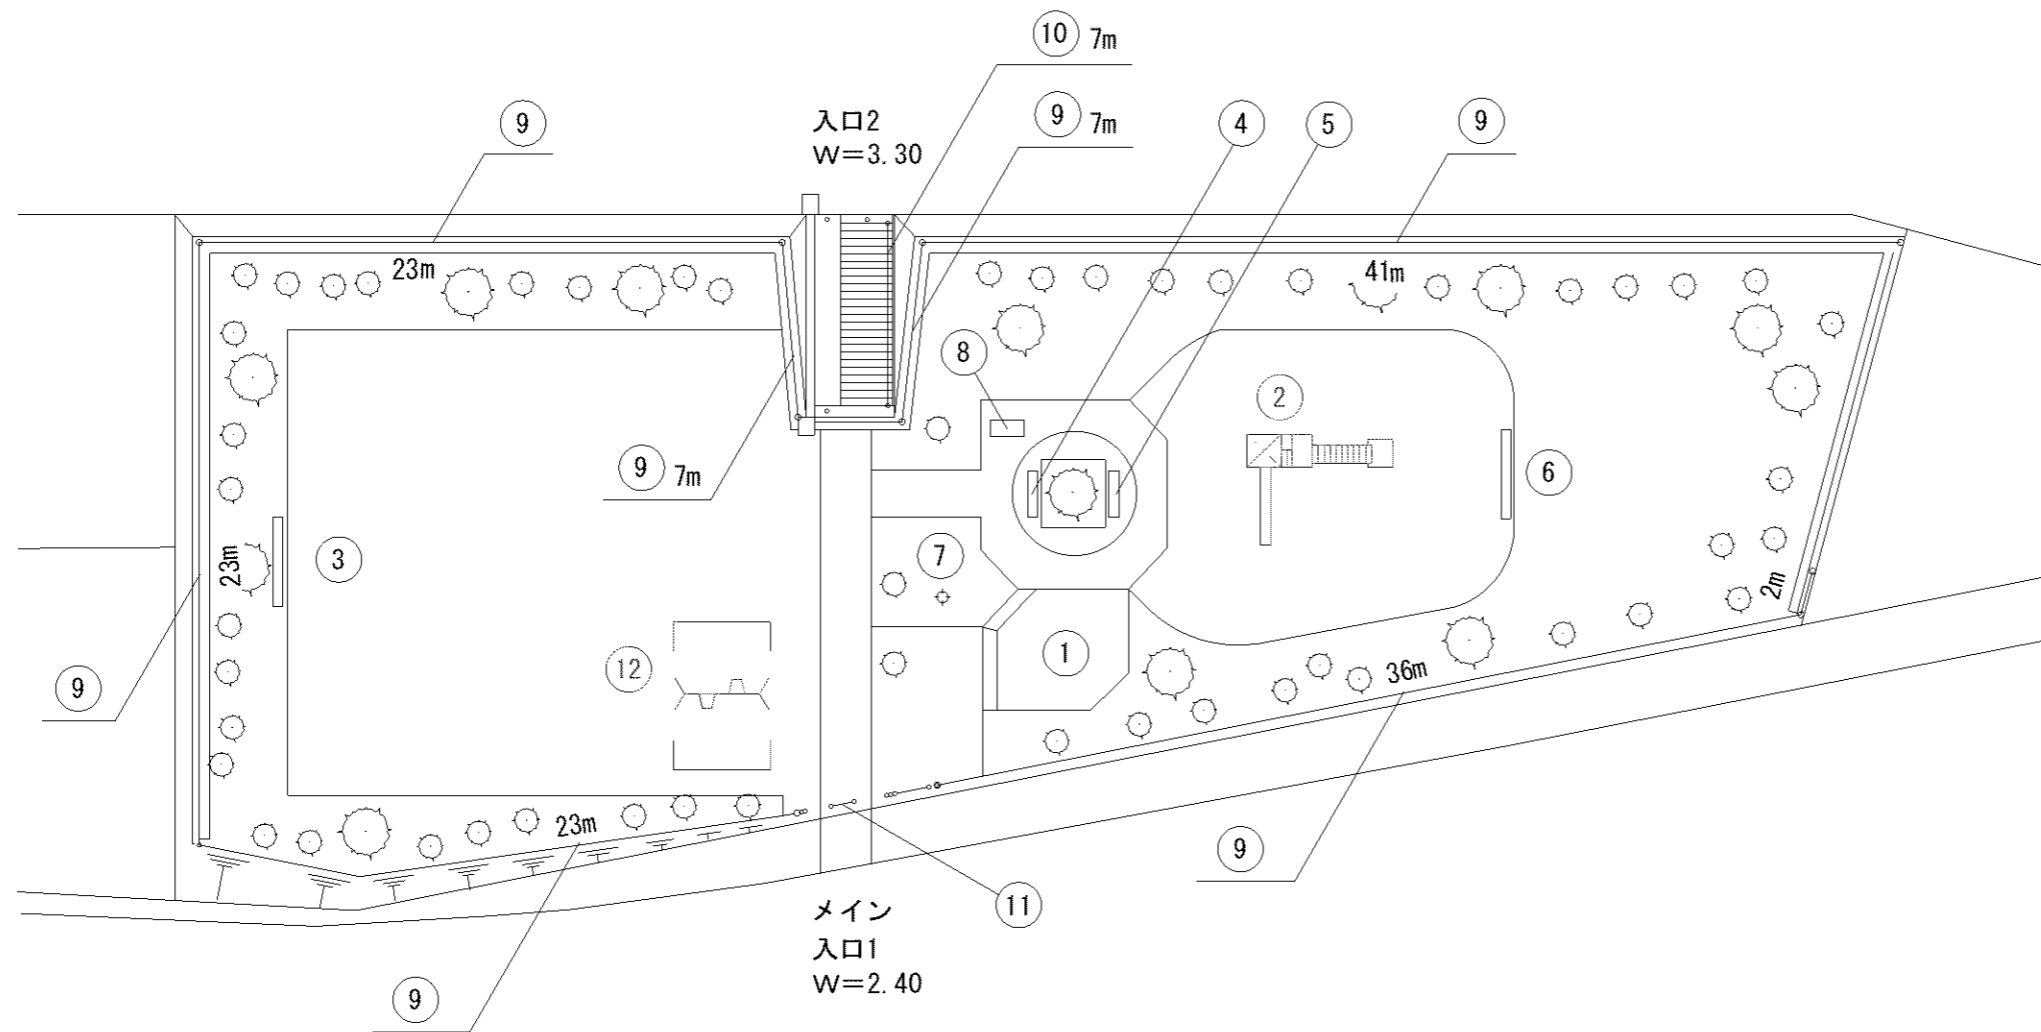

記号	名称
1	砂場
2	複合遊具
3	背無ベンチ1(ロング)
4	背無ベンチ2
5	背無ベンチ3
6	背無ベンチ4(ロング)
7	照明灯1
8	水飲台1
9	柵1
10	柵2
11	車止
12	小型2人用ブランコ