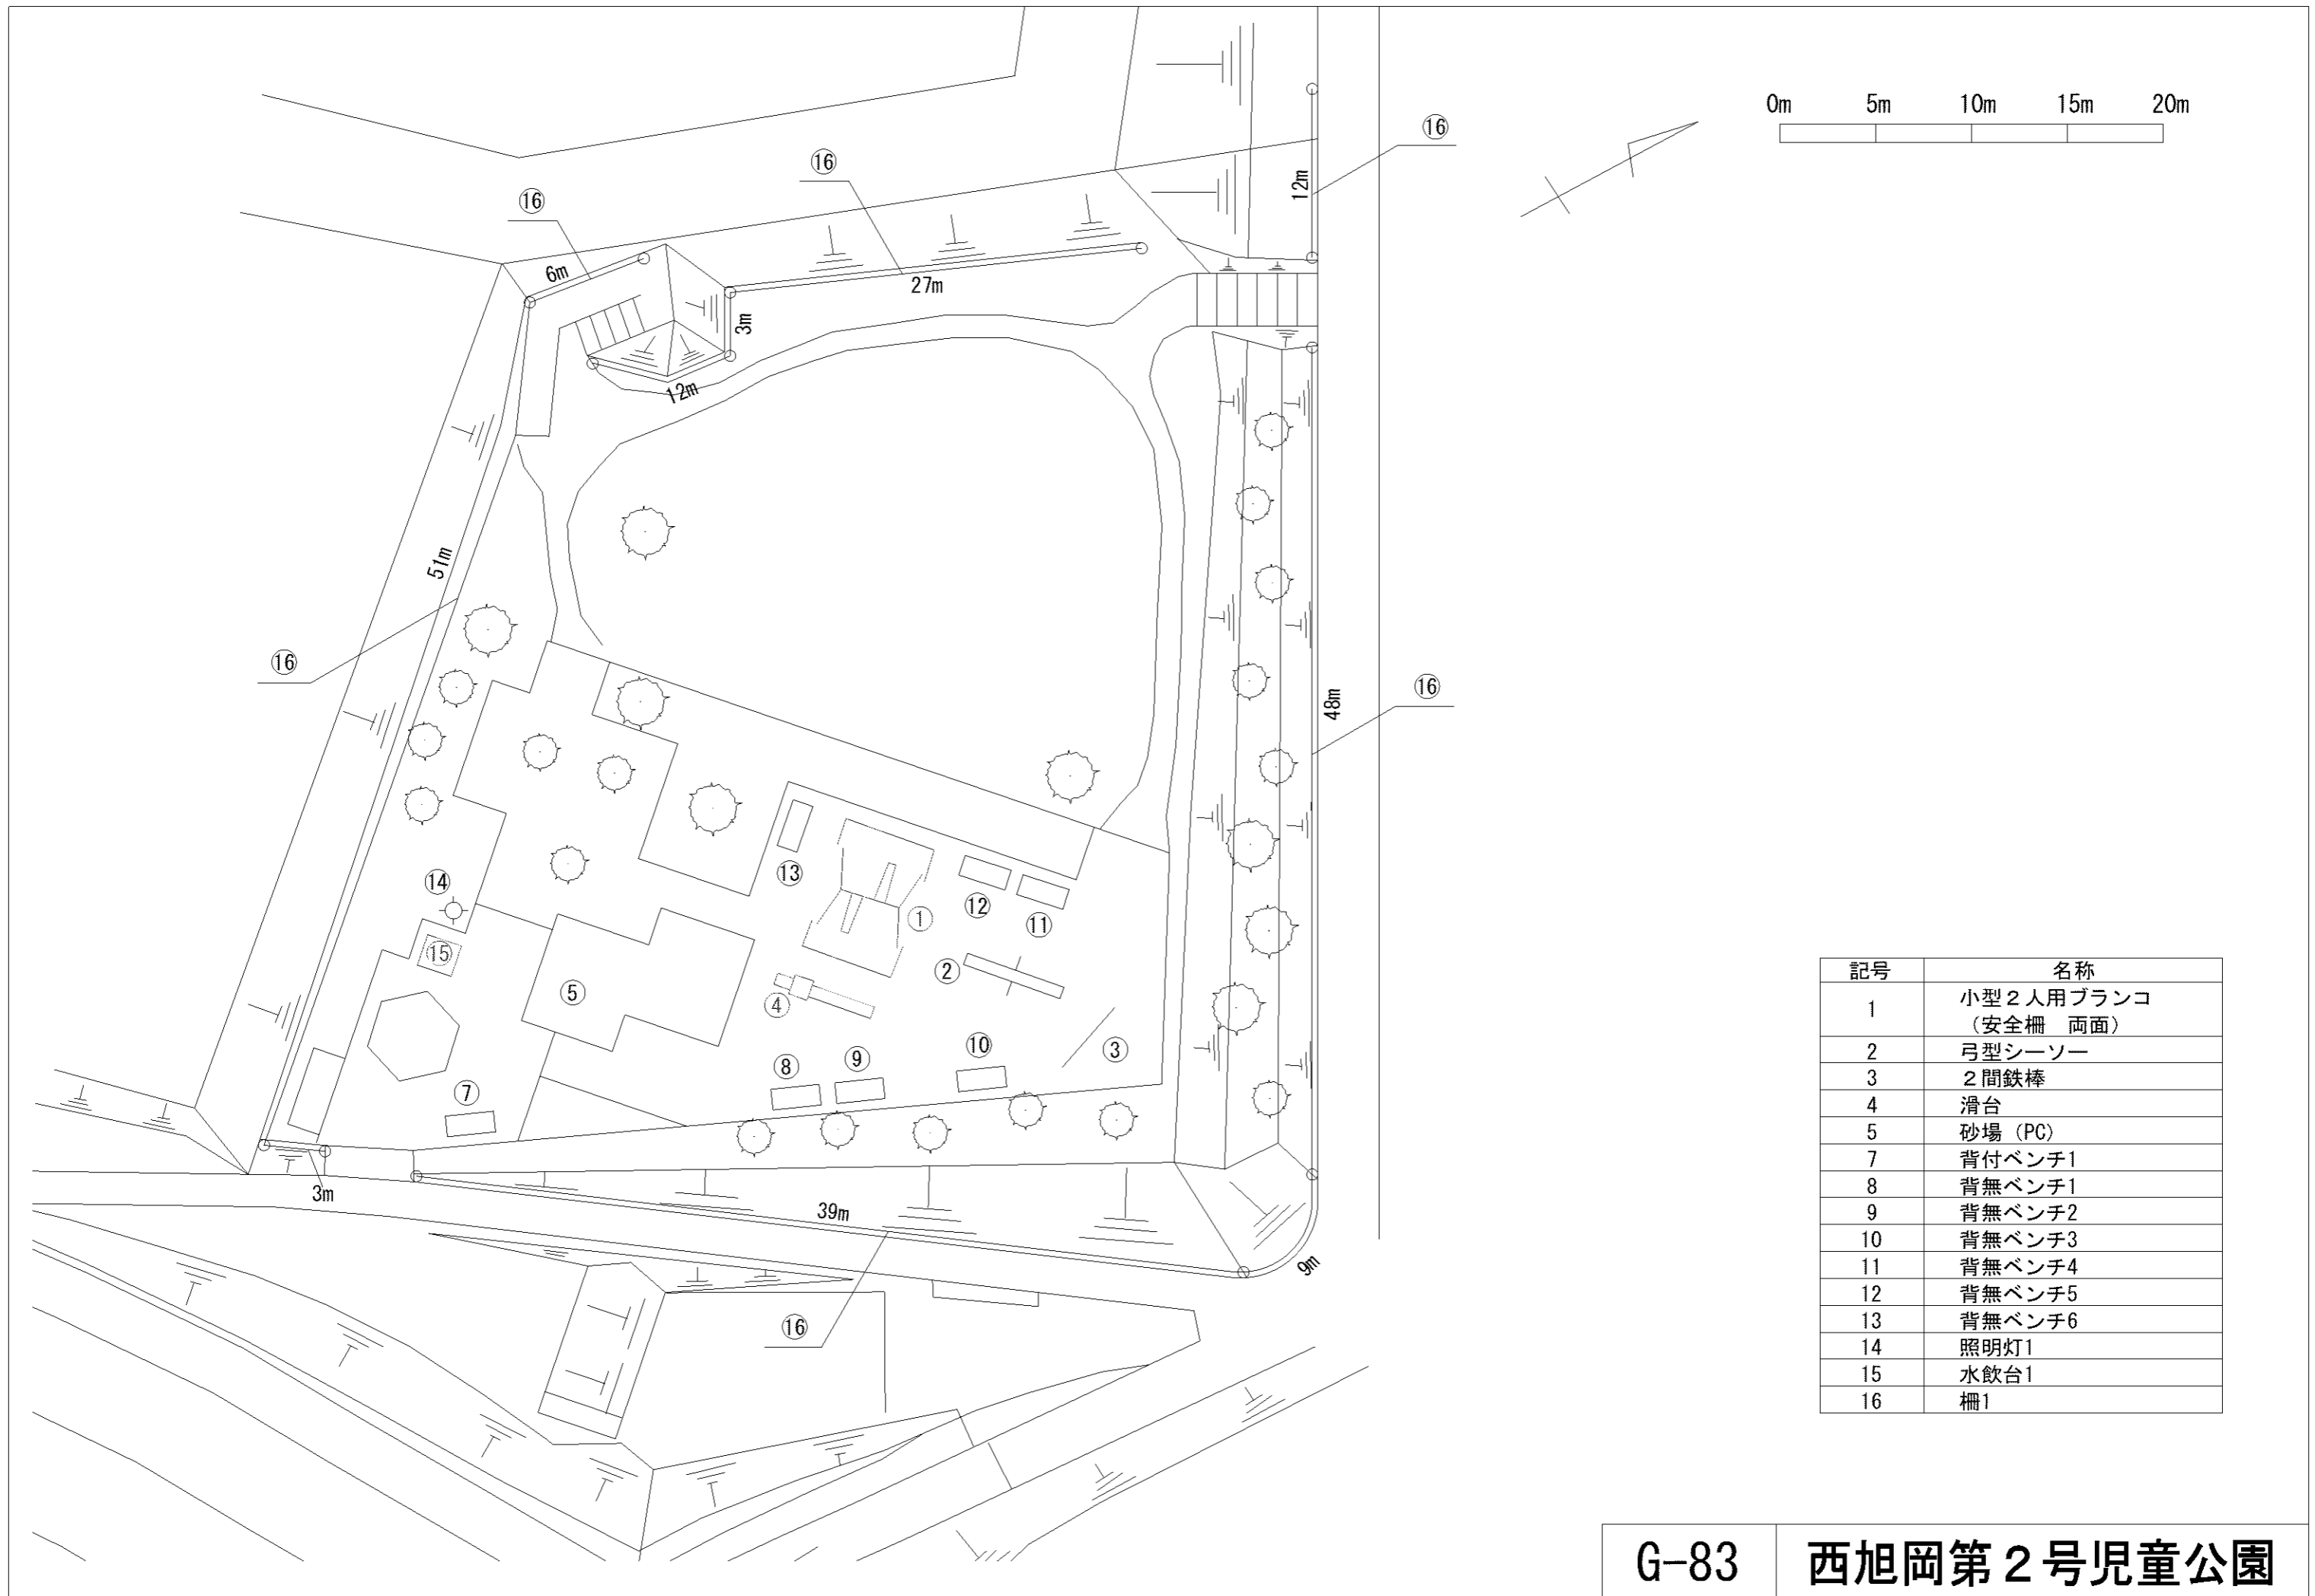

G-82 高丘第2号児童公園

記号	名称
1	小型2人用ブランコ (安全柵 両面)
2	弓型シーソー
3	2間鉄棒
4	滑台
5	砂場 (PC)
7	背付ベンチ1
8	背無ベンチ1
9	背無ベンチ2
10	背無ベンチ3
11	背無ベンチ4
12	背無ベンチ5
13	背無ベンチ6
14	照明灯1
15	水飲台1
16	柵1