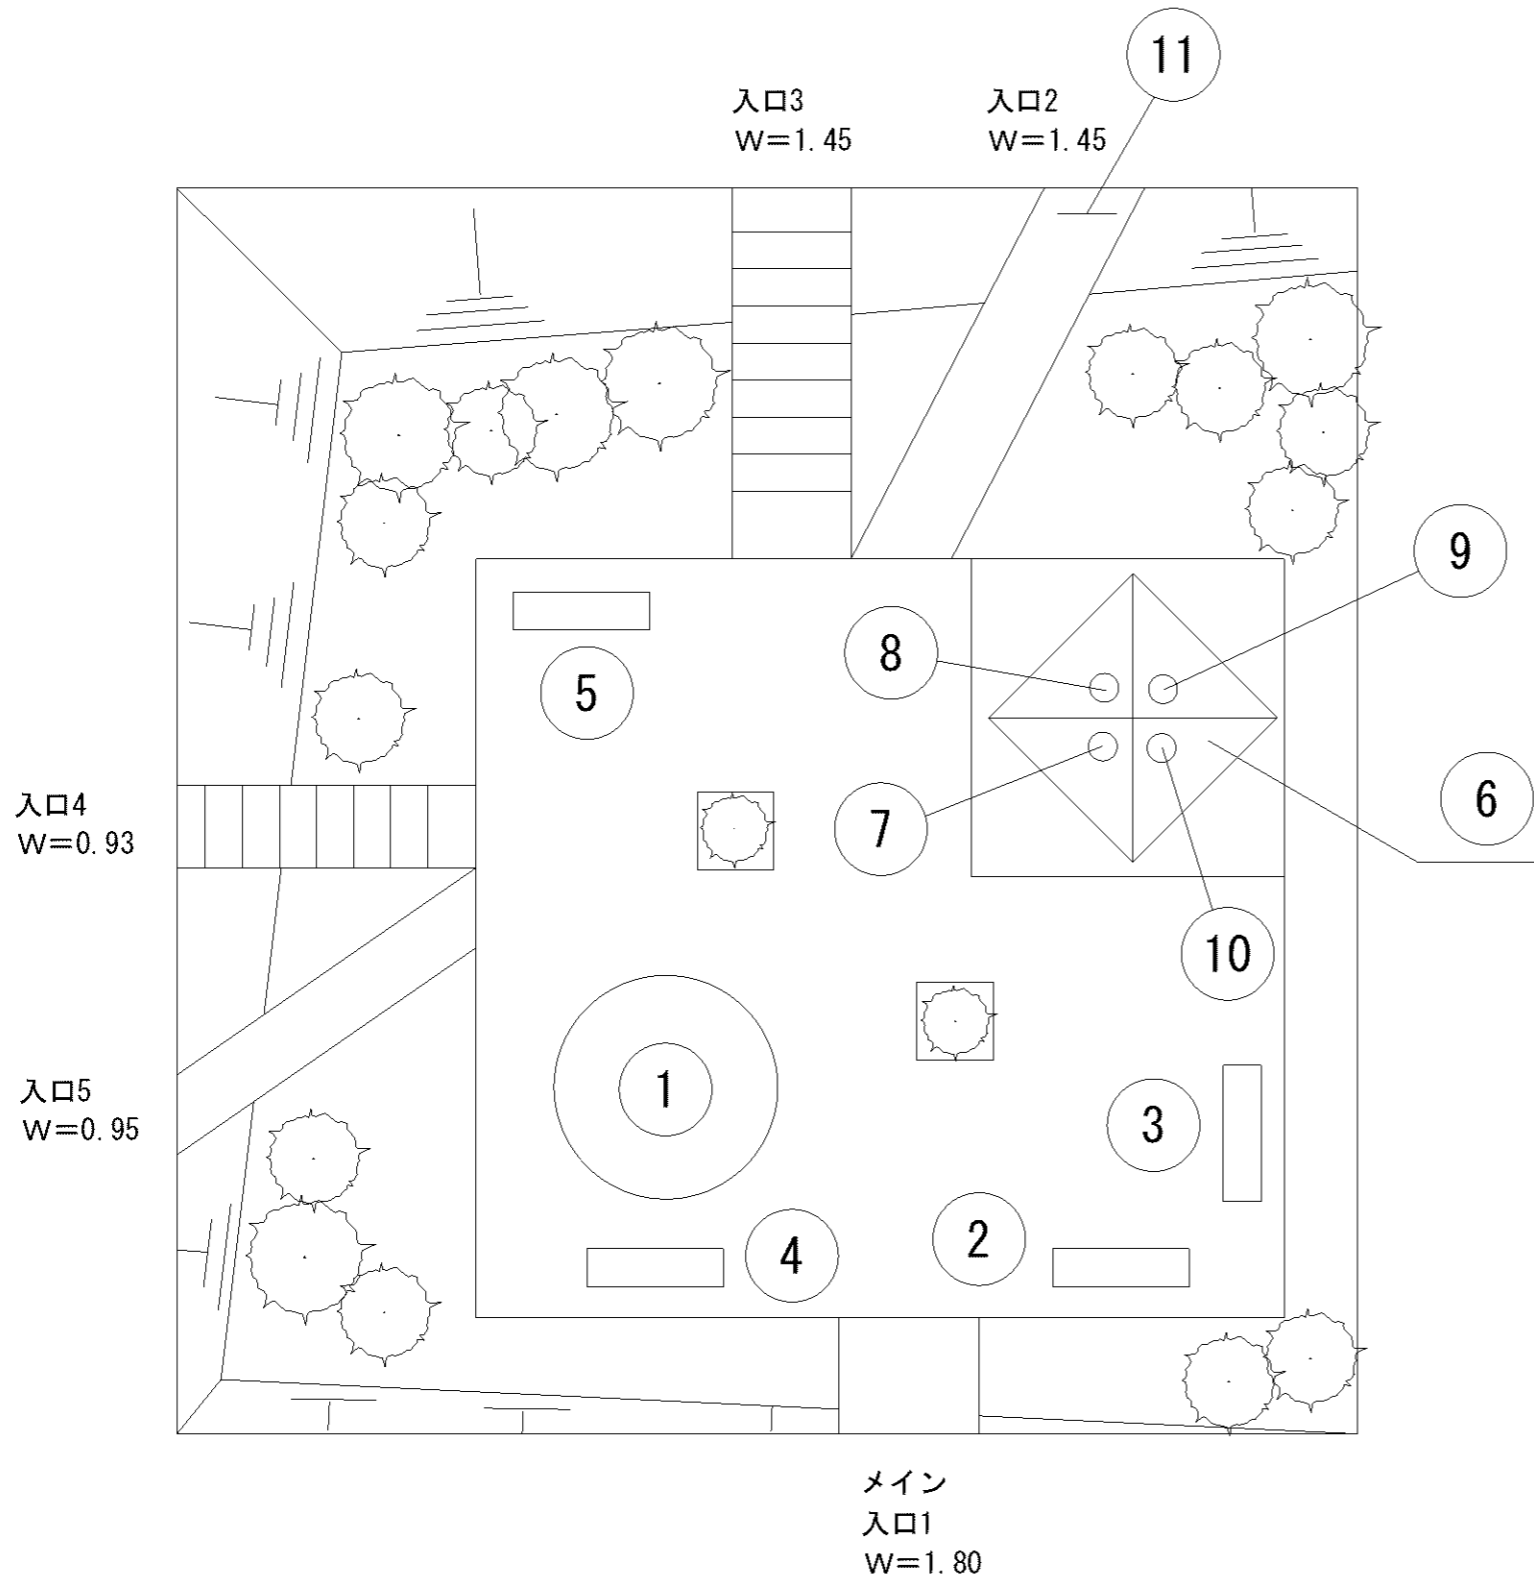

**A部詳細**

0m 5m 10m

記号	名称
1	砂場
2	背付ベンチ1
3	背付ベンチ2
4	背付ベンチ3
5	背付ベンチ4
6	背付ベンチ5
7	シェルター1
8	スツール1
9	スツール2
10	スツール3

0m 5m 10m

記号	名称
1	砂場
2	背付ベンチ1
3	背付ベンチ2
4	背付ベンチ3
5	背付ベンチ4
6	シェルター1
7	スツール1
8	スツール2
9	スツール3
10	スツール4
11	車止