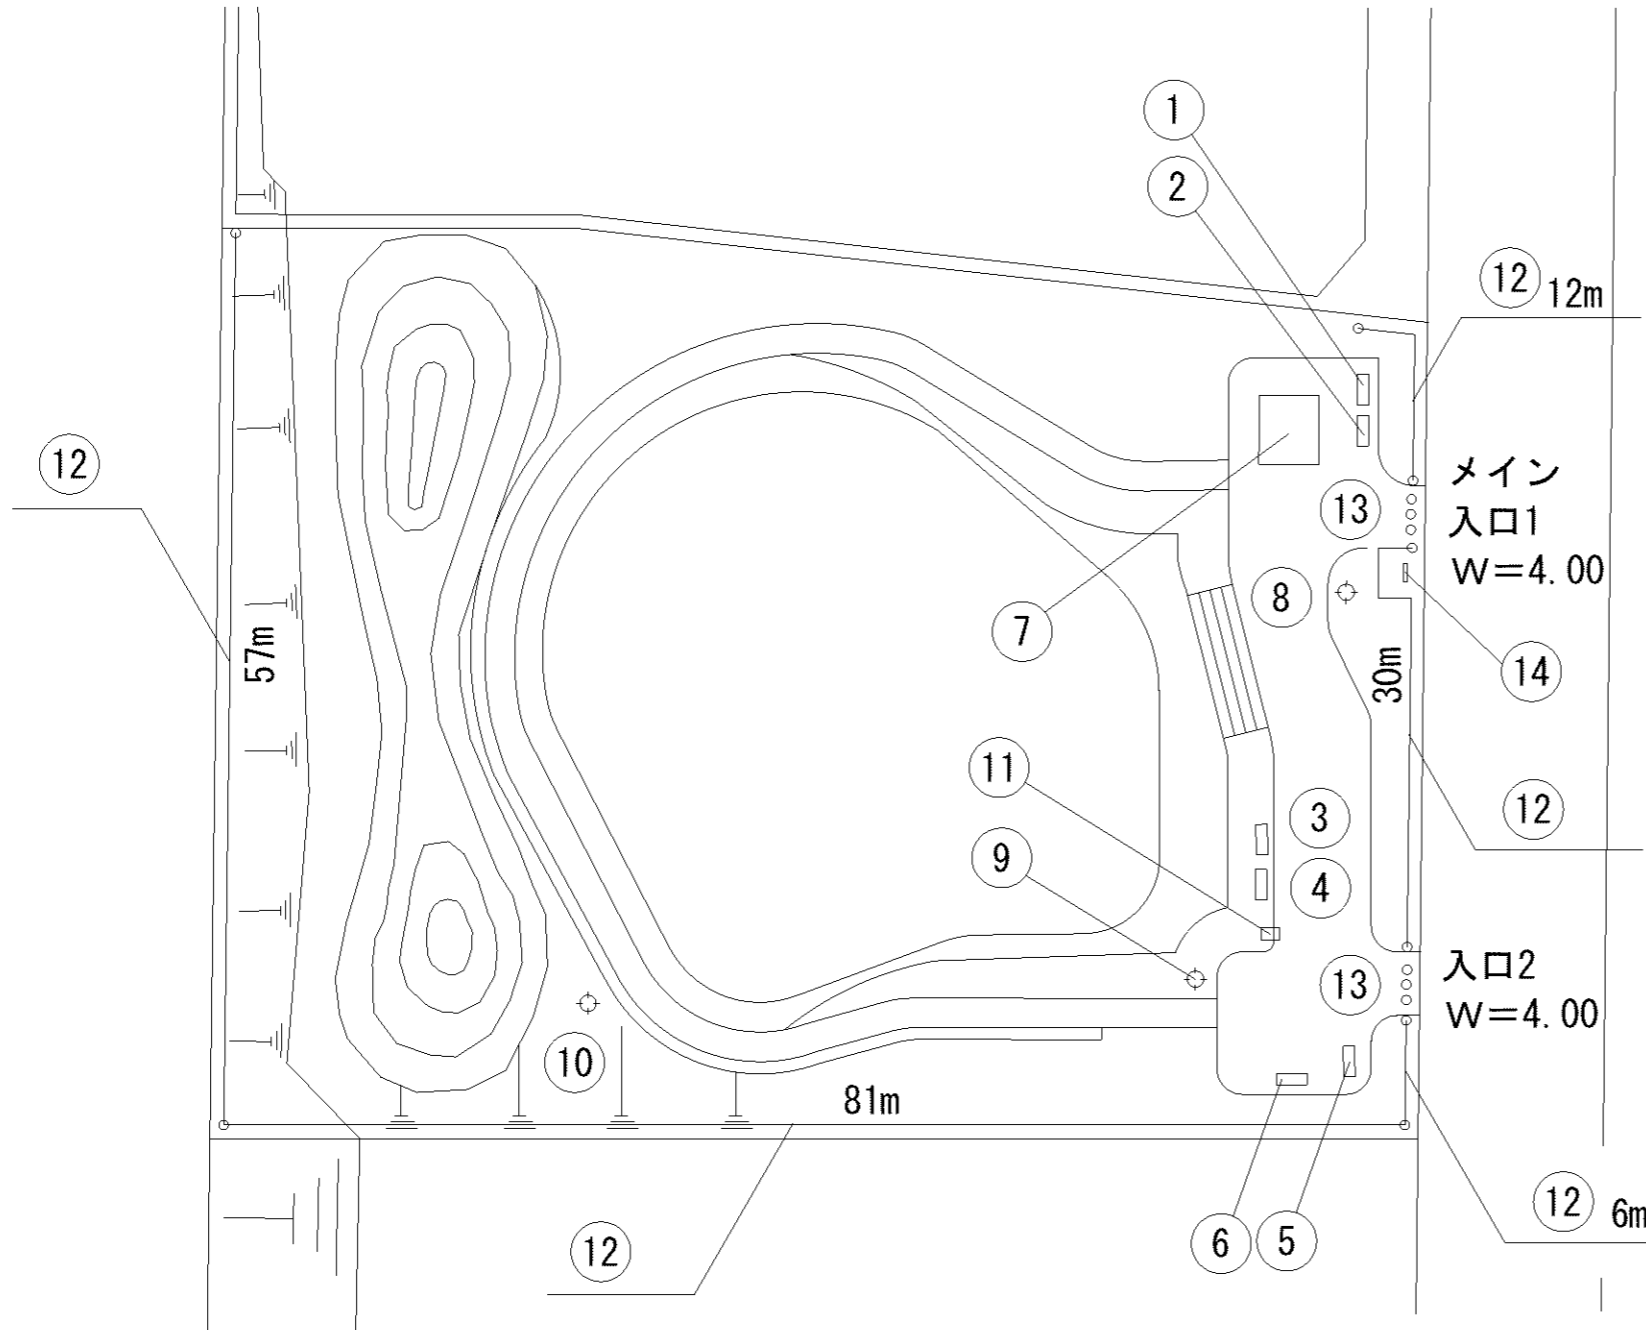

記号	名称
1	背無ベンチ1
2	背無ベンチ2
3	背無ベンチ3
4	背無ベンチ4
5	背無ベンチ5
6	背無ベンチ6
7	シェルター1
8	照明灯1
9	照明灯2
10	照明灯3
11	水飲台1
12	柵1
13	車止
14	園名板