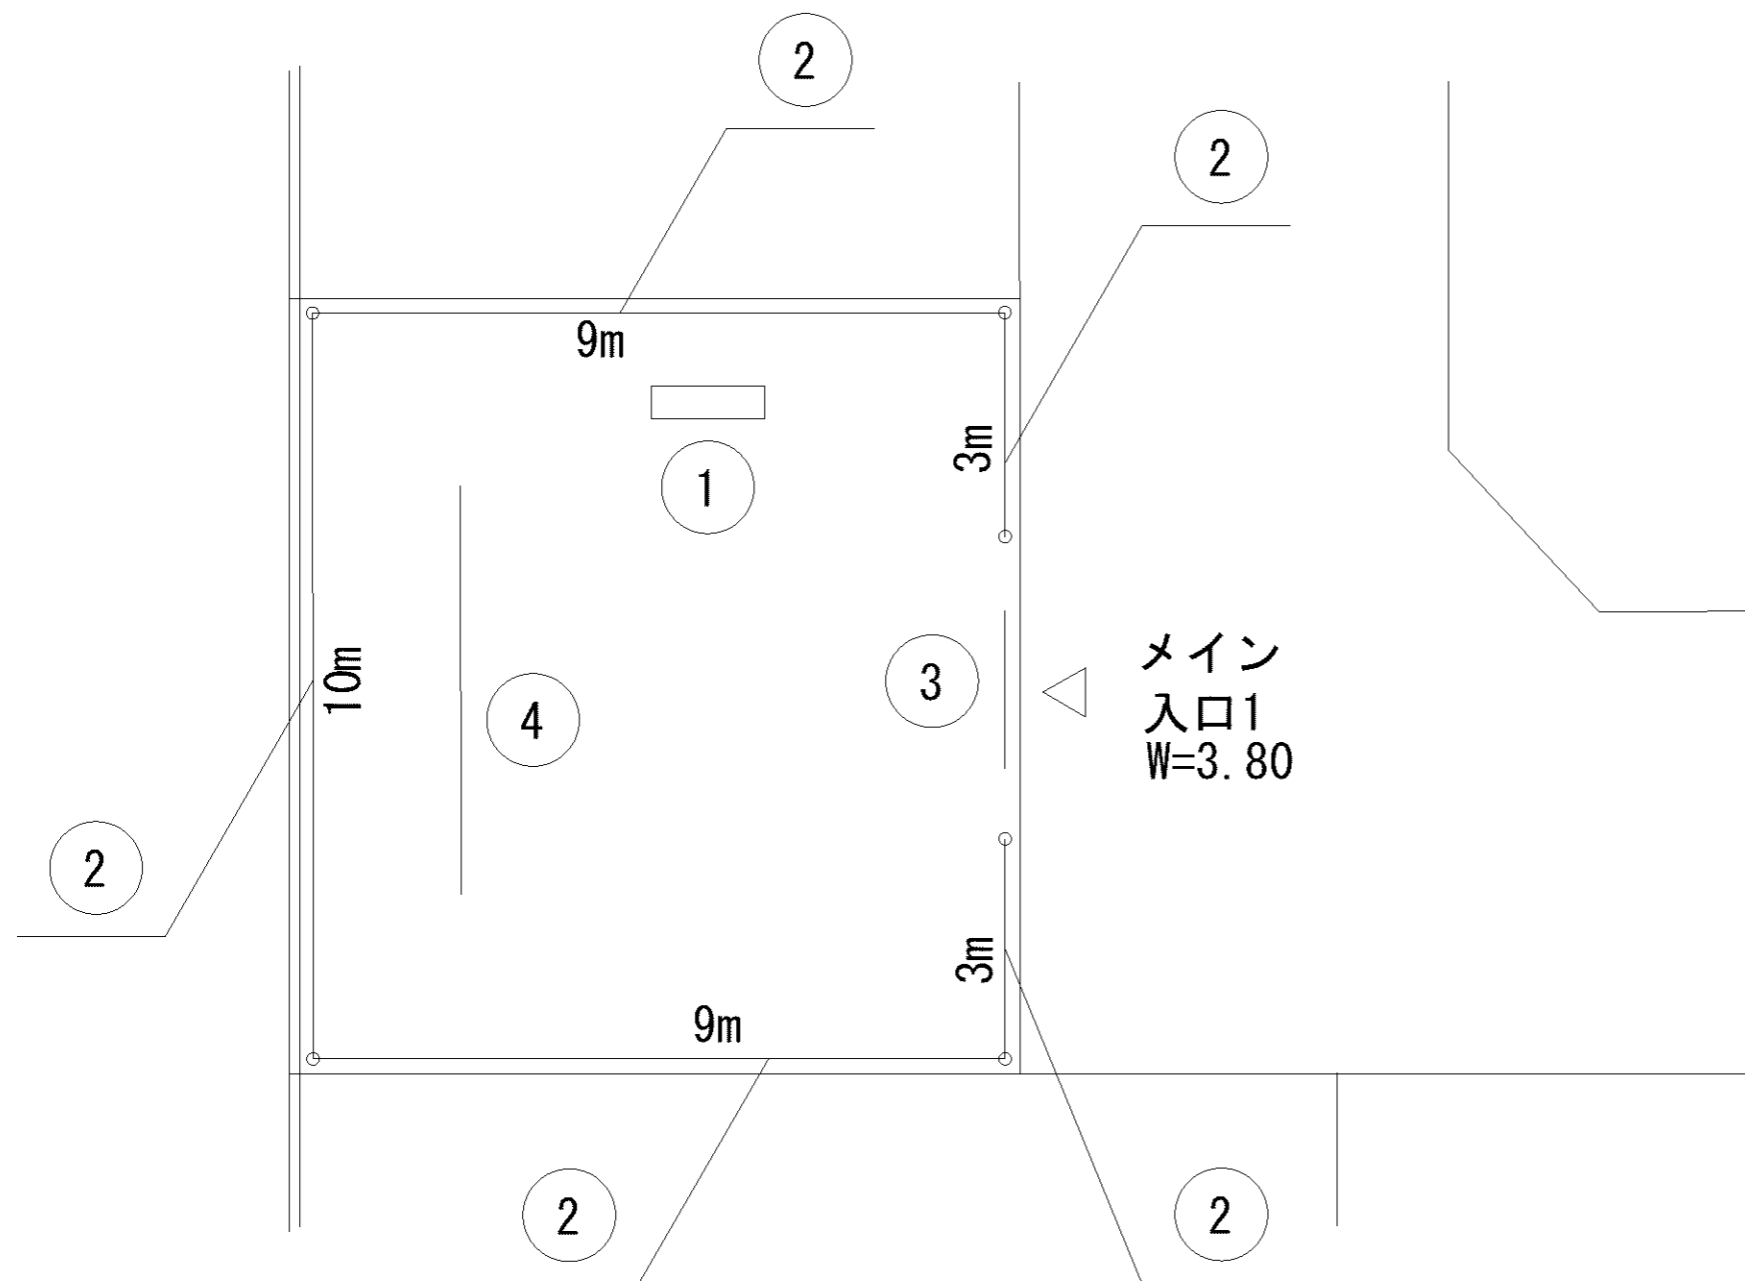

記号	名称
1	背無ベンチ1
2	柵1
3	車止
4	3間低鉄棒