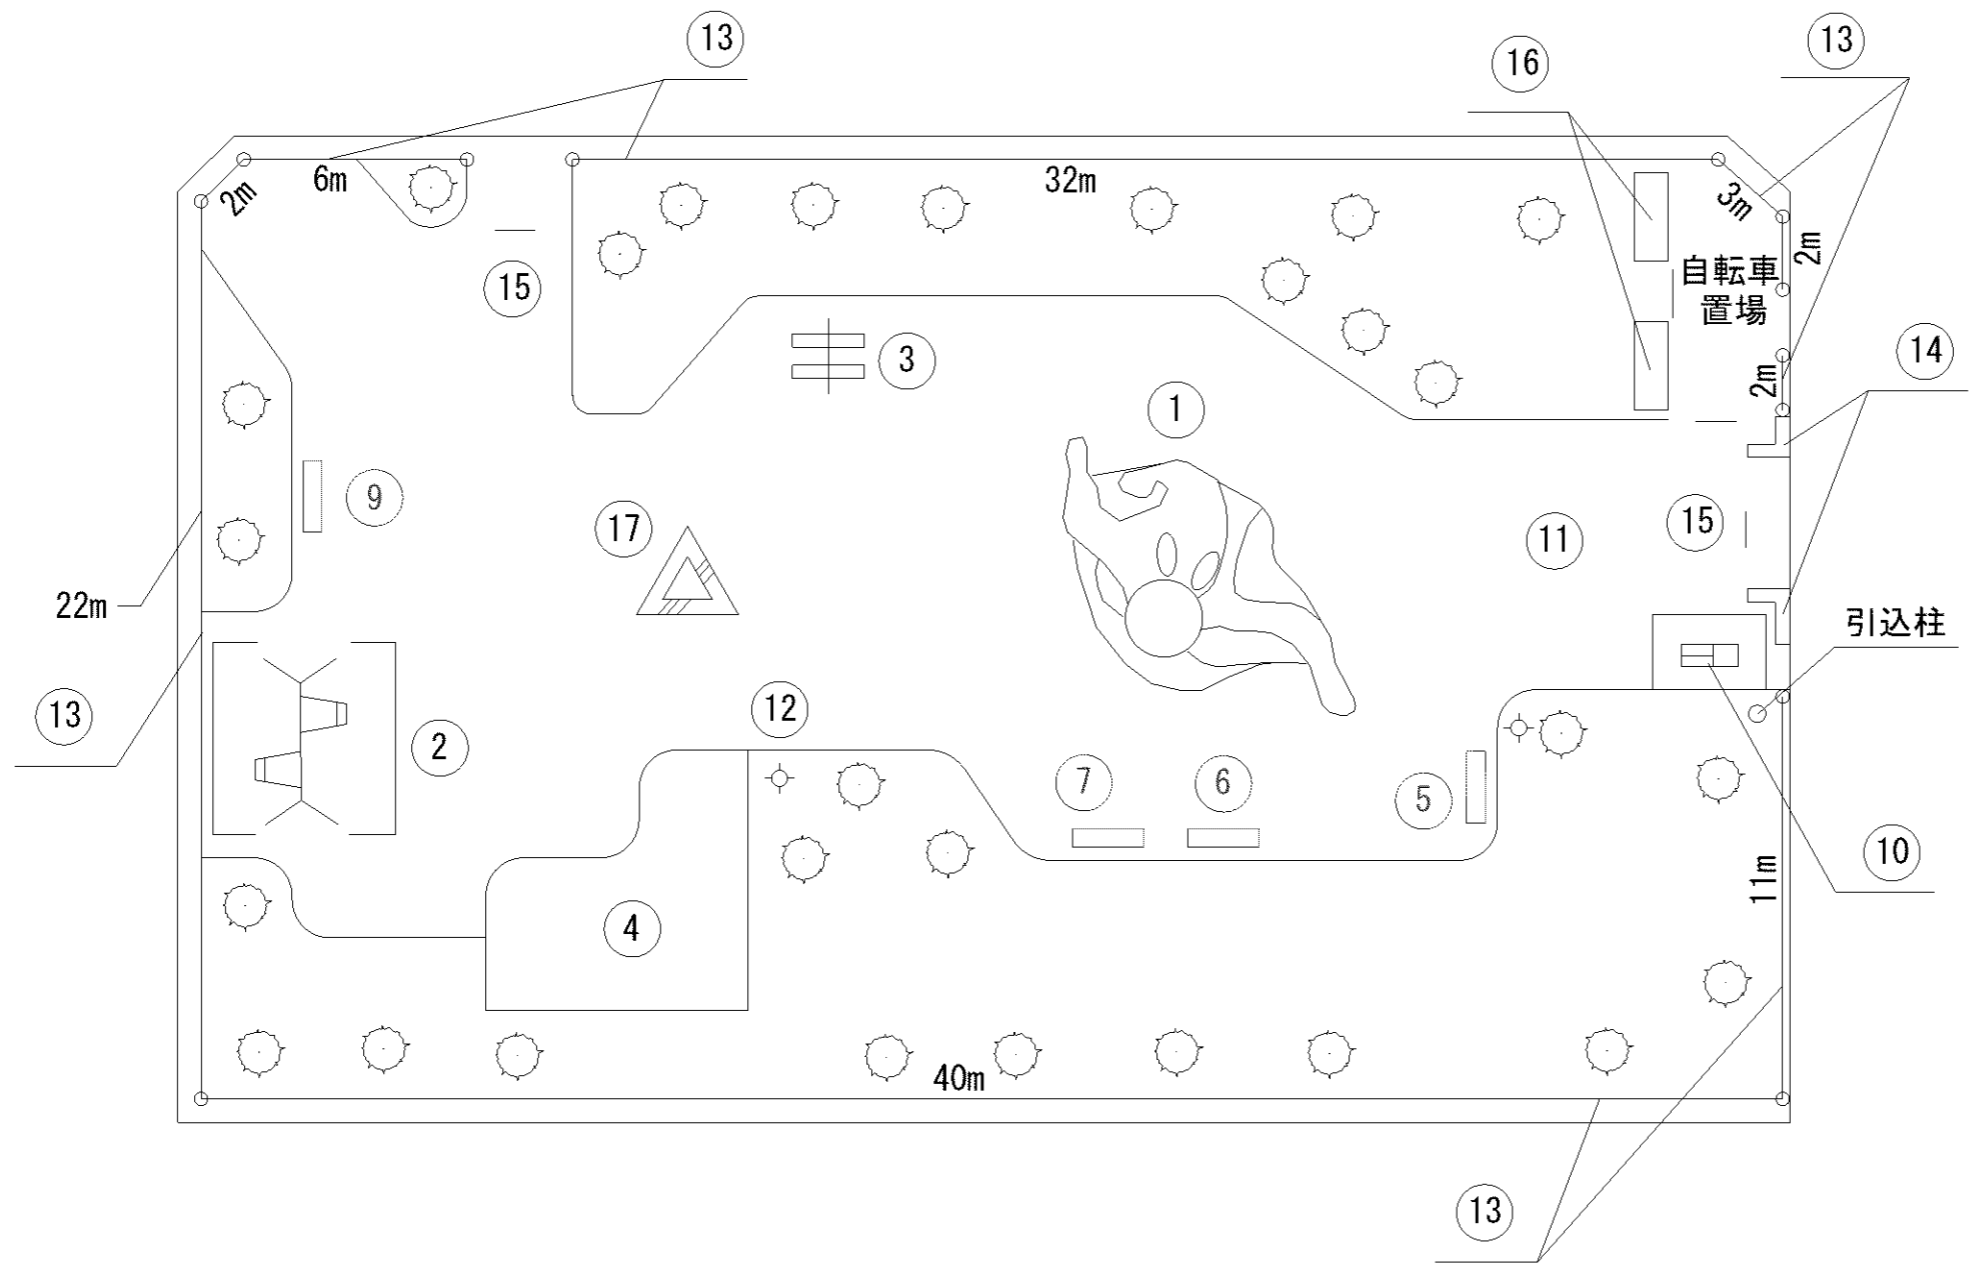

0m 5m 10m 15m 20m

記号	名称
1	タコの山滑台
2	大型2人用ブランコ (安全柵 両側)
3	複列シーソー
4	砂場 (PC)
5	背無ベンチ 1
6	背無ベンチ 2
7	背無ベンチ 3
9	背無ベンチ 5
10	水飲台
11	照明灯 1
12	照明灯 2
13	柵
14	門
15	車止
16	植込樹 (レガ)
17	植込樹 (コンクリト)