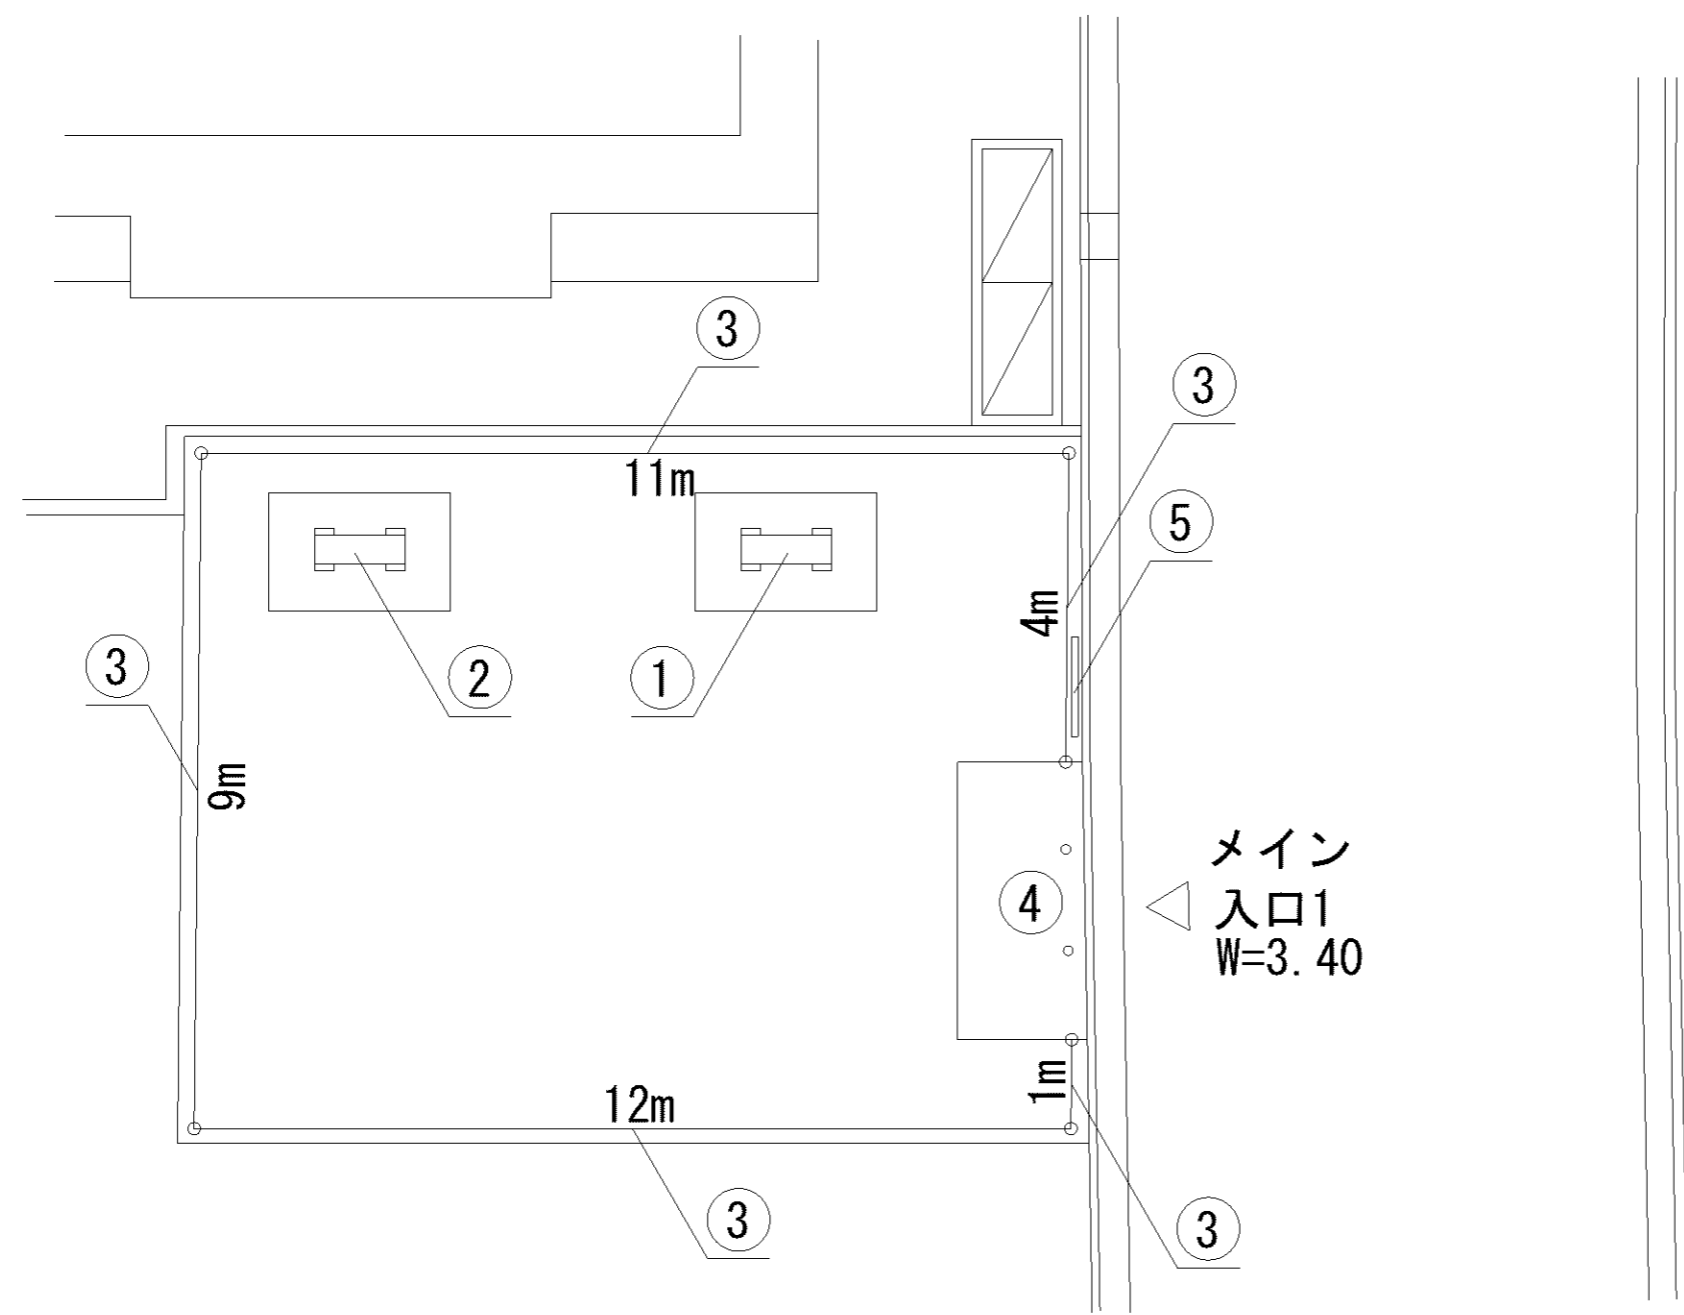

記号	名称
1	大型2人用ブランコ
2	3間低鉄棒
3	ブランコ安全柵
4	背無ベンチ1
5	柵1
6	車止

記号	名称
1	背付ベンチ1
2	背付ベンチ2
3	柵1
4	柵2
5	車止
6	大型2人用プランコ
7	大一流滑り台
8	3間低鉄棒

記号	名称
1	背付ベンチ1
2	背付ベンチ2
3	背付ベンチ3
4	背付ベンチ4
5	野外卓1
6	野外卓2
7	柵1
8	柵2
9	水飲台1
10	車止1
11	車止2
12	園名板
13	大型2人用ブランコ (安全柵 両側)
14	大一流滑り台
15	3間低鉄棒
16	スプリング遊具1
17	スプリング遊具2