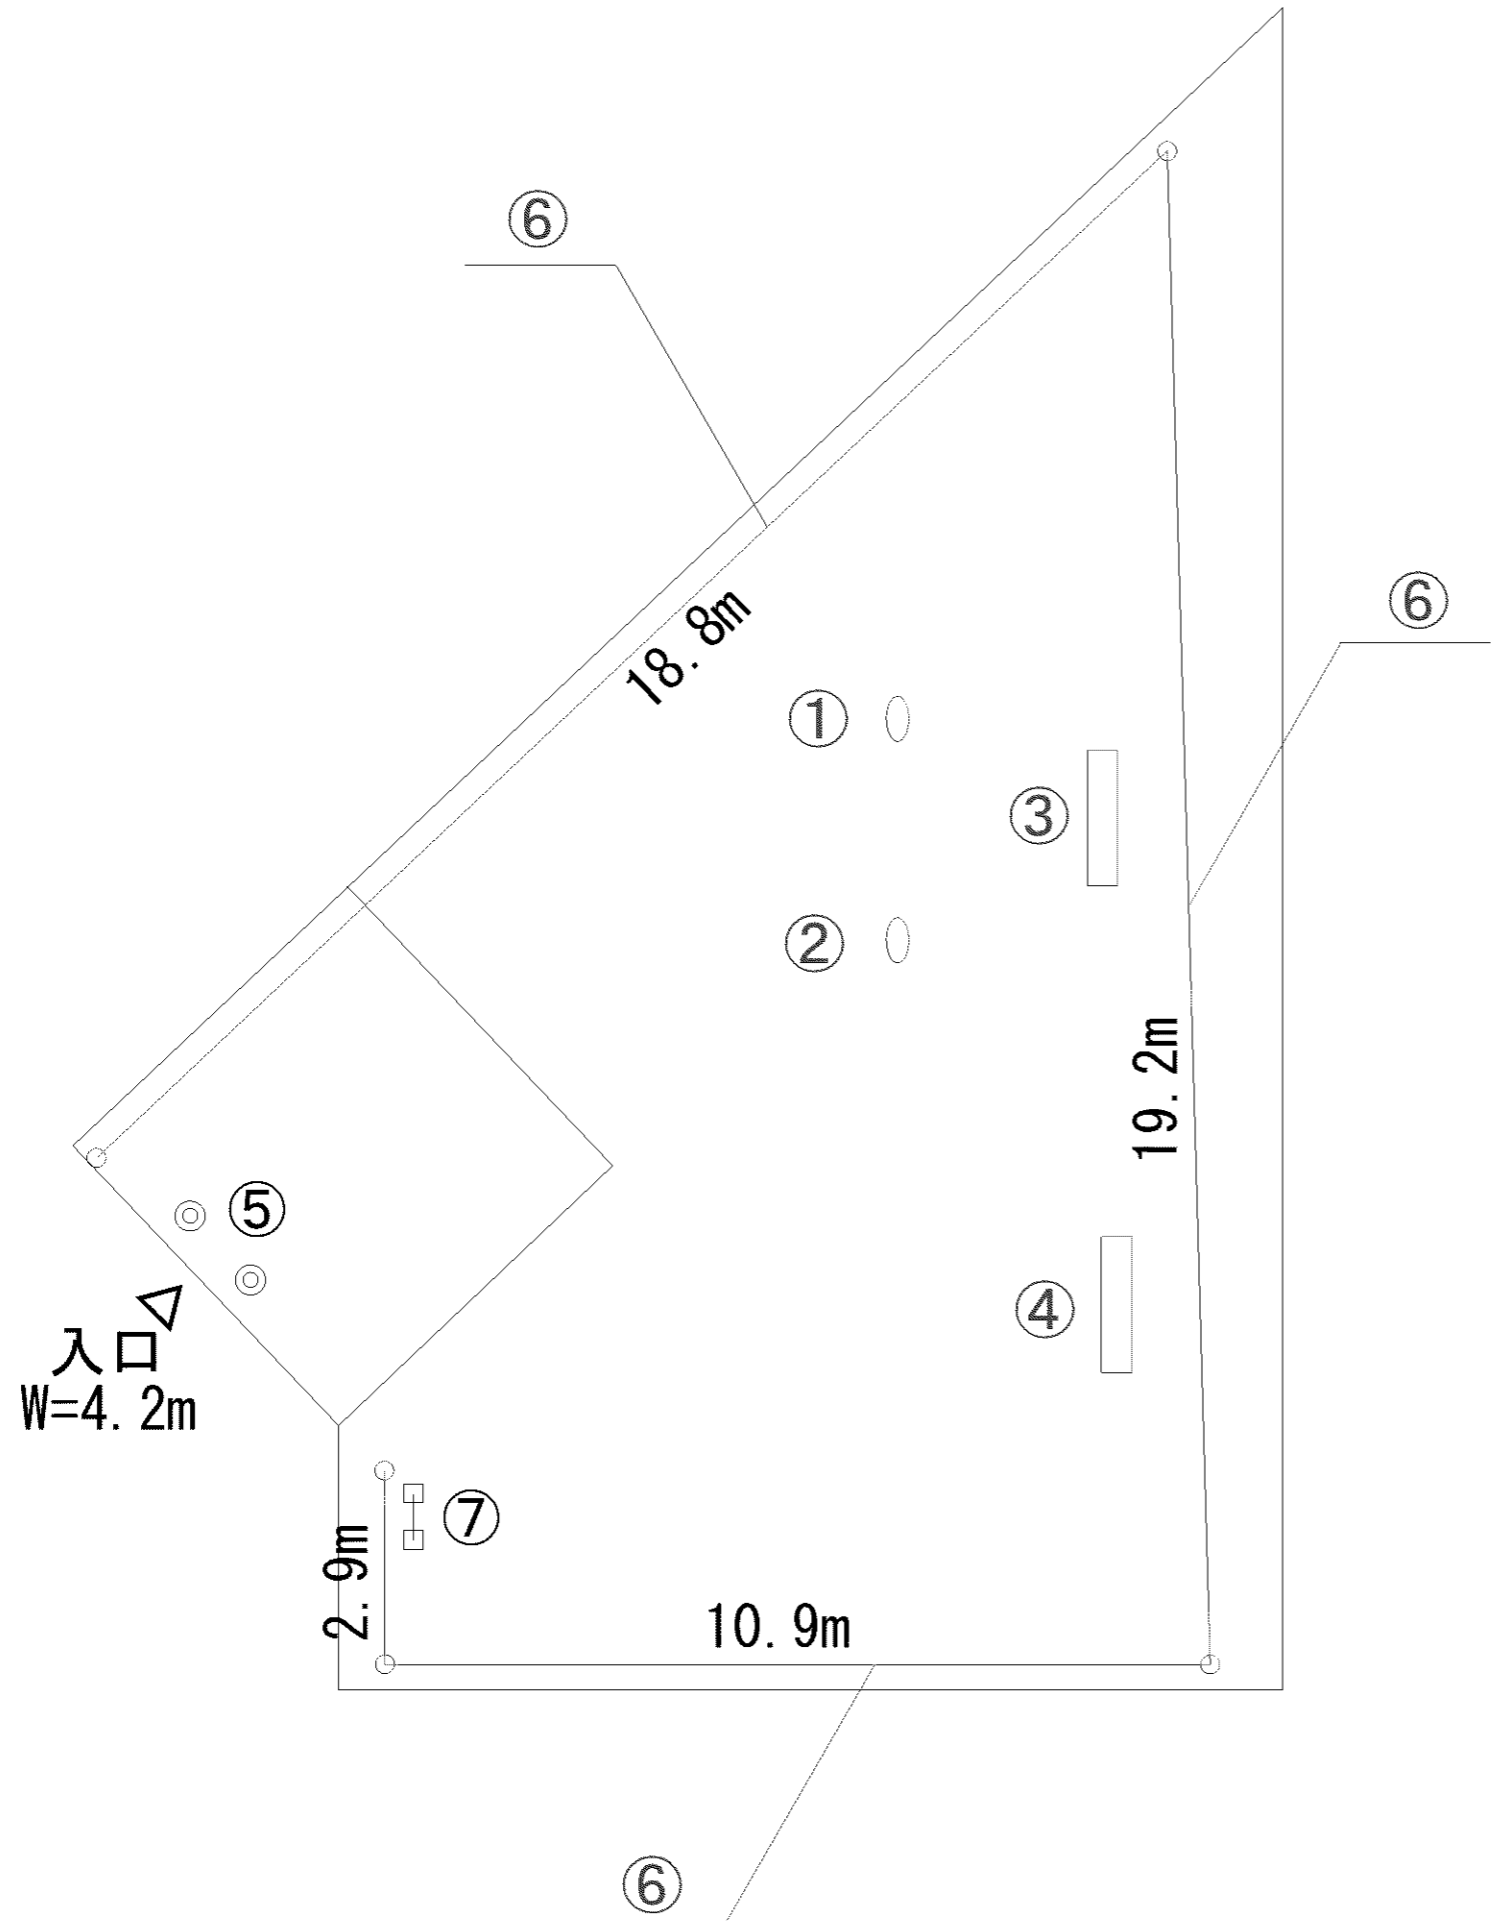

記号	名称
1	背無ベンチ1
2	背無ベンチ2
3	柵1
4	車止
5	園名板

記号	名称
1	スプリング遊具1
2	スプリング遊具2
3	背付ベンチ1
4	背付ベンチ2
5	車止
6	柵1 (H=0.9)
7	園名板

記号	名称
1	3間低鉄棒
2	背無ベンチ1
3	車止
4	柵1
5	園名板

記号	名称
1	3間中铁棒
2	背無ベンチ1
3	車止
4	柵1
5	柵2

0m 2m 4m 6m

記号	名称
1	大型2人用ブランコ (安全柵 片面)
2	3間中鉄棒
3	背付ベンチ1
4	照明灯1
5	柵1
6	園名板 (a, b)