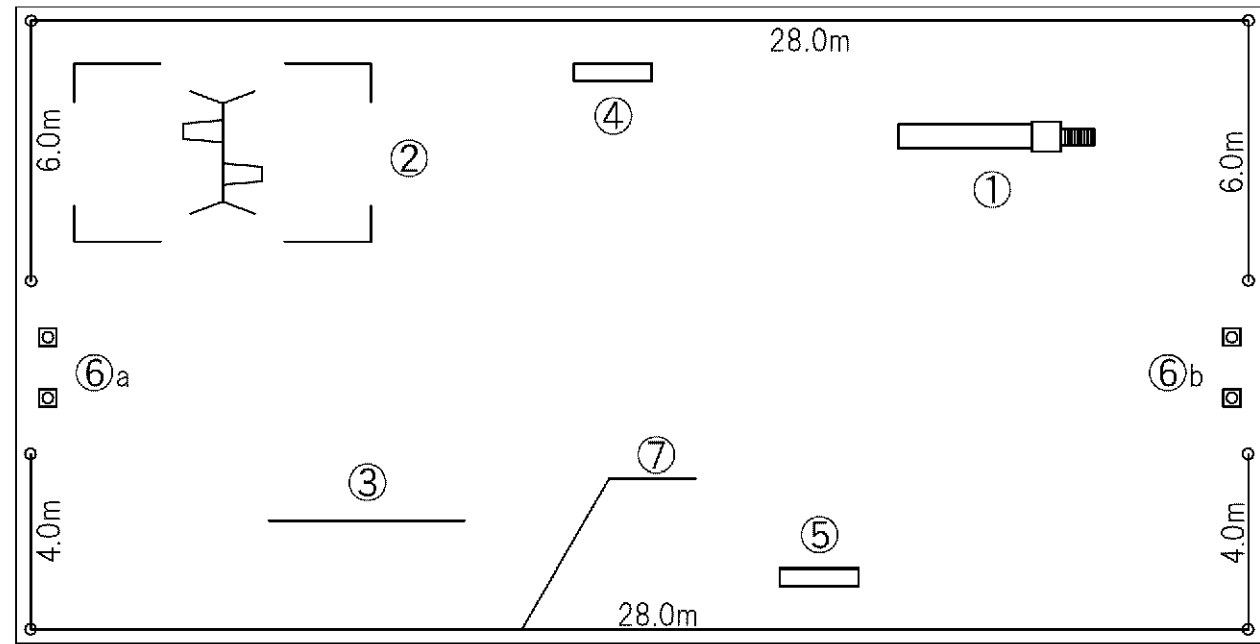

入口▷
W=4.0m

◁入口
W=4.0m

記号	名称
1	大一流型滑り台
2	大型2人用ブランコ (安全柵 両側)
3	3階中鉄棒 (H27工事完了後)
4	背付ベンチ1
5	背付ベンチ2
6	車止(a,b)
7	柵1

G-331

日吉第19街区公園