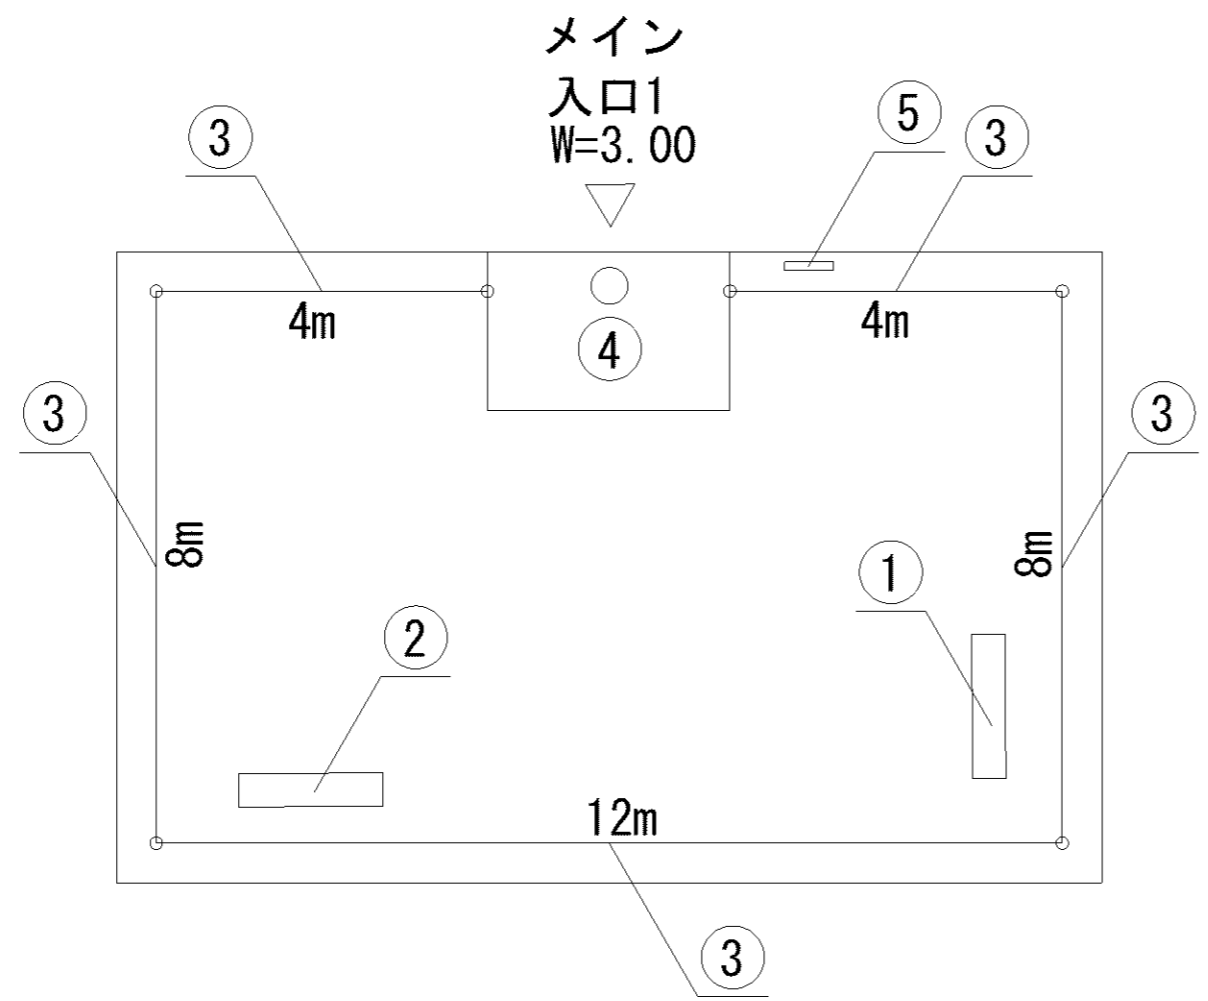

記号	名称
1	背無ベンチ1
2	背無ベンチ2
3	柵1
4	車止
5	園名板

記号	名称
1	スプリング遊具1
2	スプリング遊具2
3	背付ベンチ1
4	背付ベンチ2
5	車止
6	柵1 (H=0.9)
7	園名板

記号	名称
1	3間低鉄棒
2	背無ベンチ1
3	車止
4	柵1
5	園名板

記号	名称
1	3間中铁棒
2	背無ベンチ1
3	車止
4	柵1
5	柵2

0m 2m 4m 6m

記号	名称
1	大型2人用ブランコ (安全柵 片面)
2	3間中鉄棒
3	背付ベンチ1
4	照明灯1
5	柵1
6	園名板 (a, b)