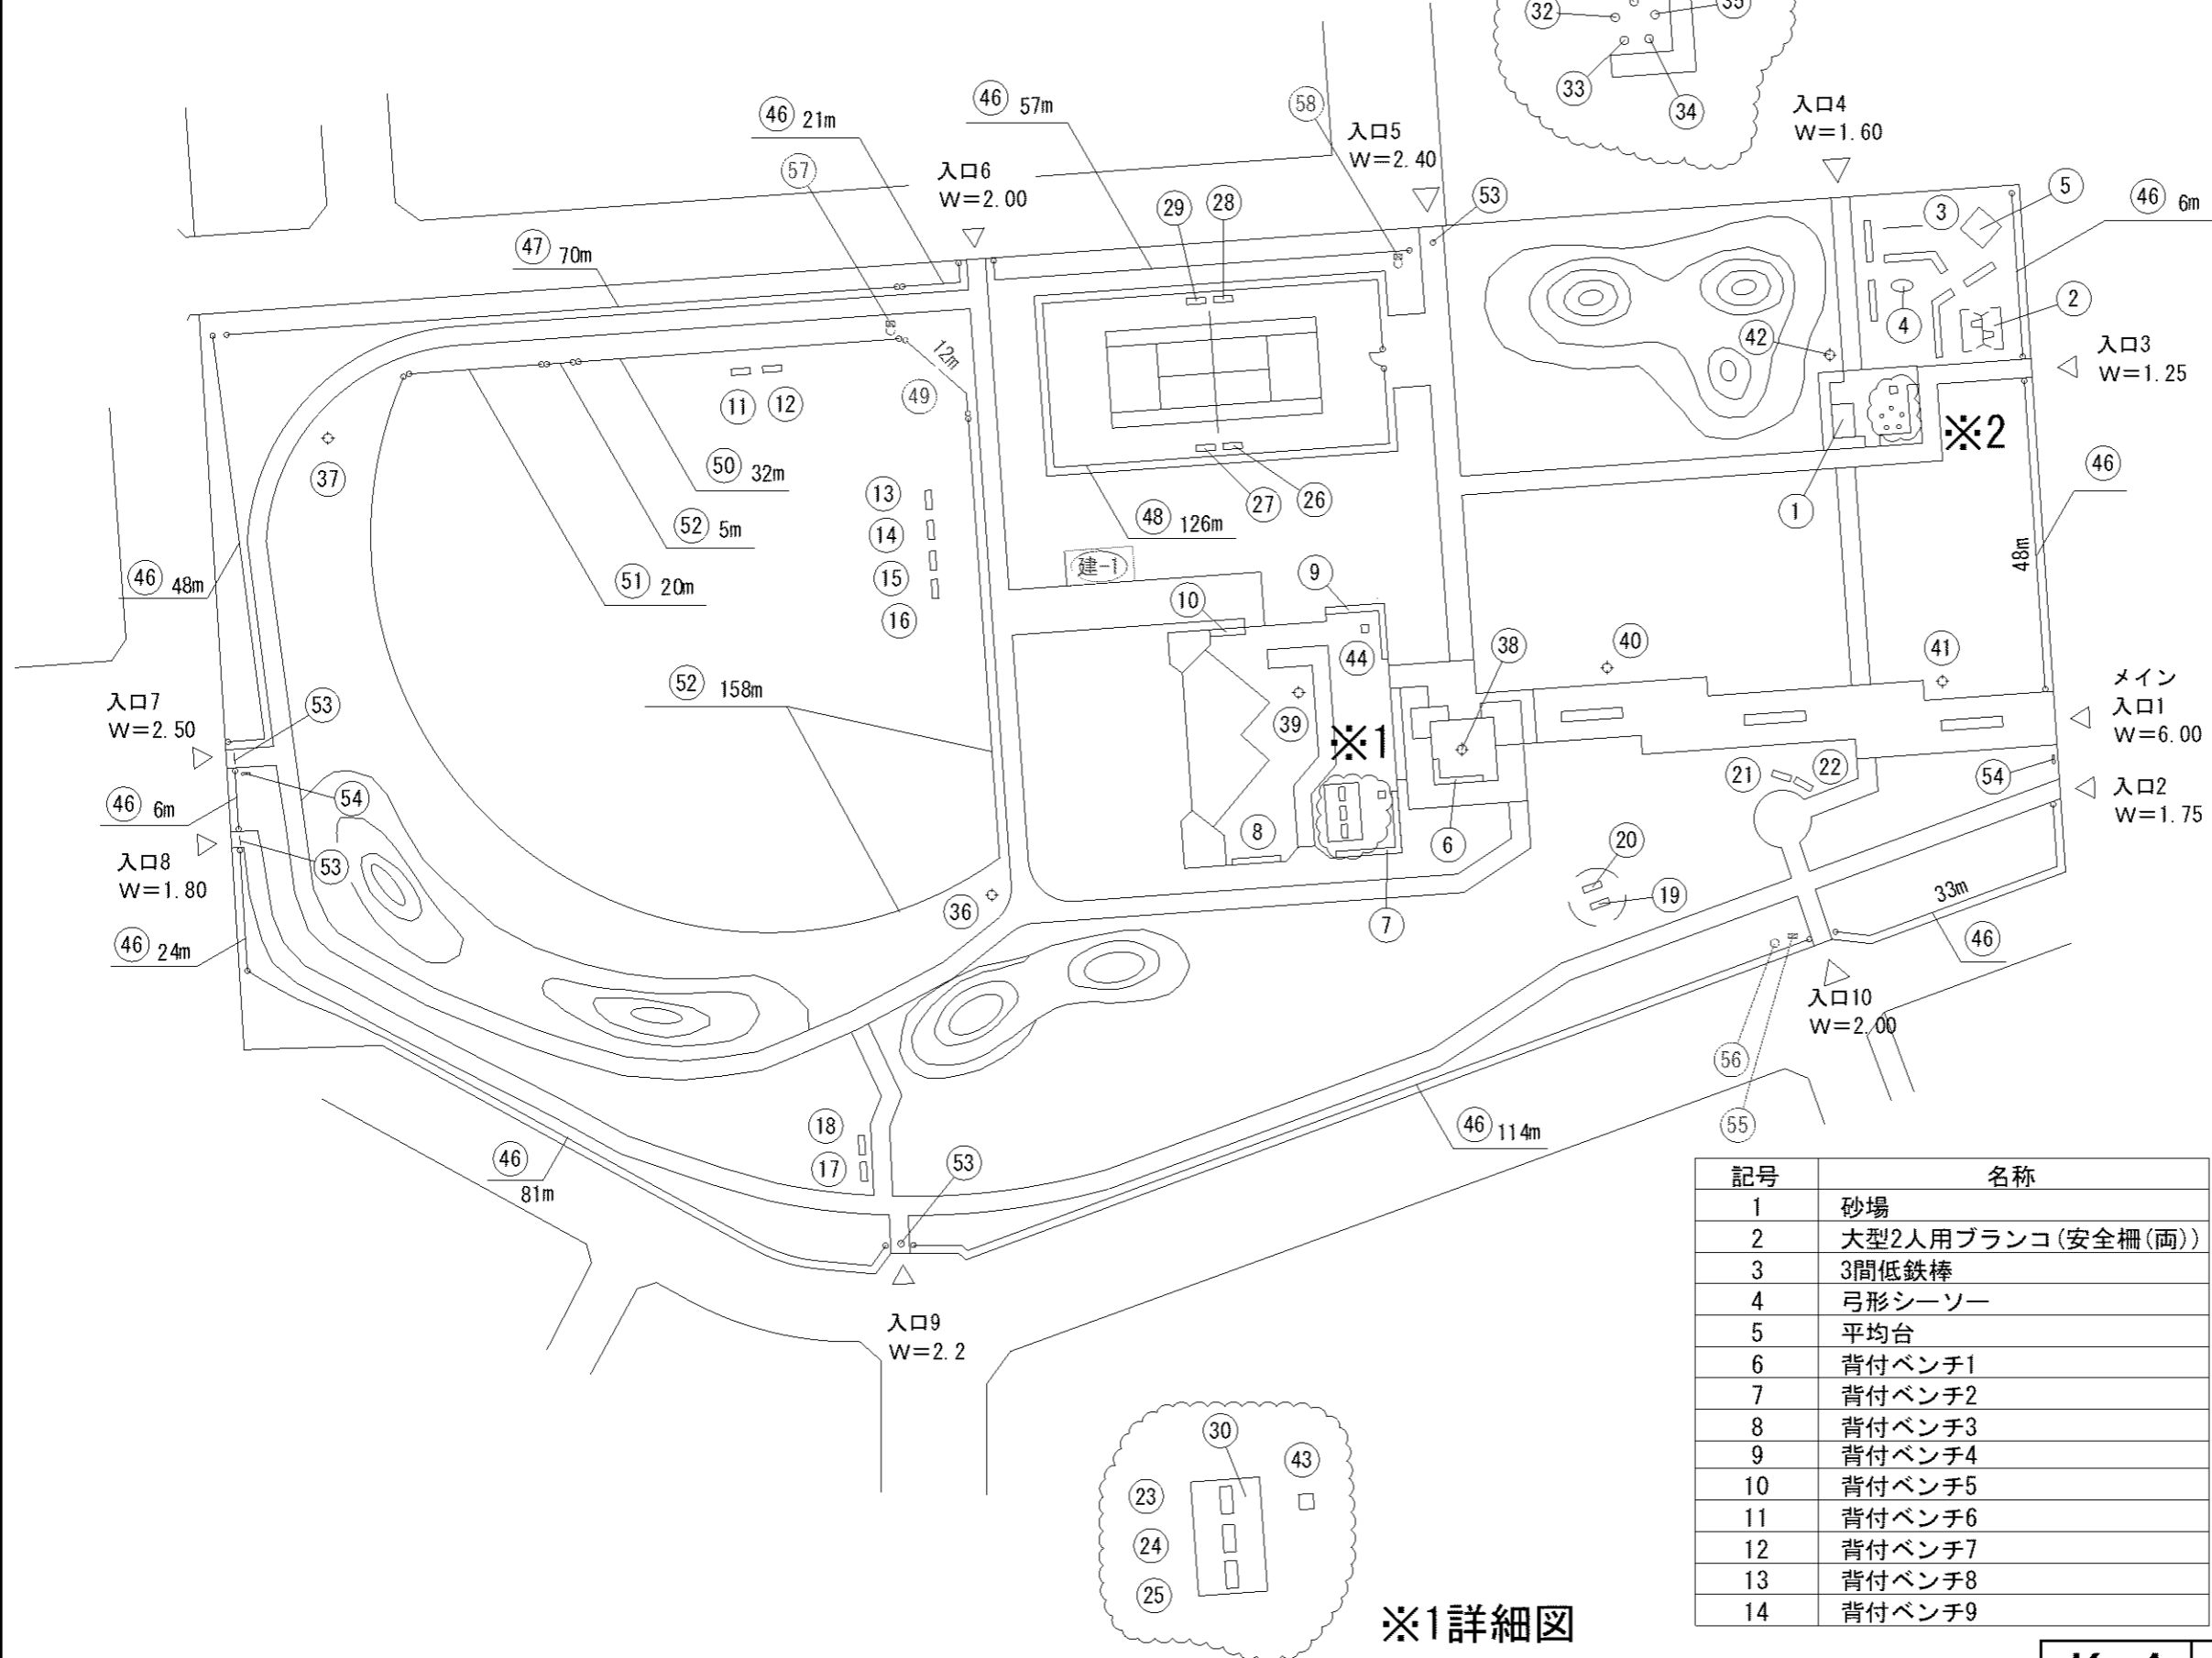

0m 5m 10m 20m 30m 40m 50m

※2詳細図

記号	名称
15	背付ベンチ10
16	背付ベンチ11
17	背無ベンチ1
18	背無ベンチ2
19	背無ベンチ3
20	背無ベンチ4
21	背無ベンチ5
22	背無ベンチ6
23	背無ベンチ7
24	背無ベンチ8
25	背無ベンチ9
26	背無ベンチ10
27	背無ベンチ11
28	背無ベンチ12
29	背無ベンチ13
30	シェルター1
31	スツール1
32	スツール2
33	スツール3
34	スツール4
35	スツール5
36	照明灯1
37	照明灯2
38	照明灯3
39	照明灯4
40	照明灯5
41	照明灯6
42	照明灯7
43	水飲台1
44	水飲台2
45	水飲台3
46	柵1
47	柵2
48	柵3 (テニスコート)
49	柵4 (バックネット)
50	柵5
51	柵6
52	柵7
53	車止
54	園名板
55	分電盤1
56	引込柱1
57	分電盤付き引込柱1
58	分電盤付き引込柱2
建-1	公衆便所

記号	名称
1	砂場
2	大型2人用ブランコ(安全柵(両))
3	3間低鉄棒
4	弓形シーソー
5	平均台
6	背付ベンチ1
7	背付ベンチ2
8	背付ベンチ3
9	背付ベンチ4
10	背付ベンチ5
11	背付ベンチ6
12	背付ベンチ7
13	背付ベンチ8
14	背付ベンチ9

※1詳細図