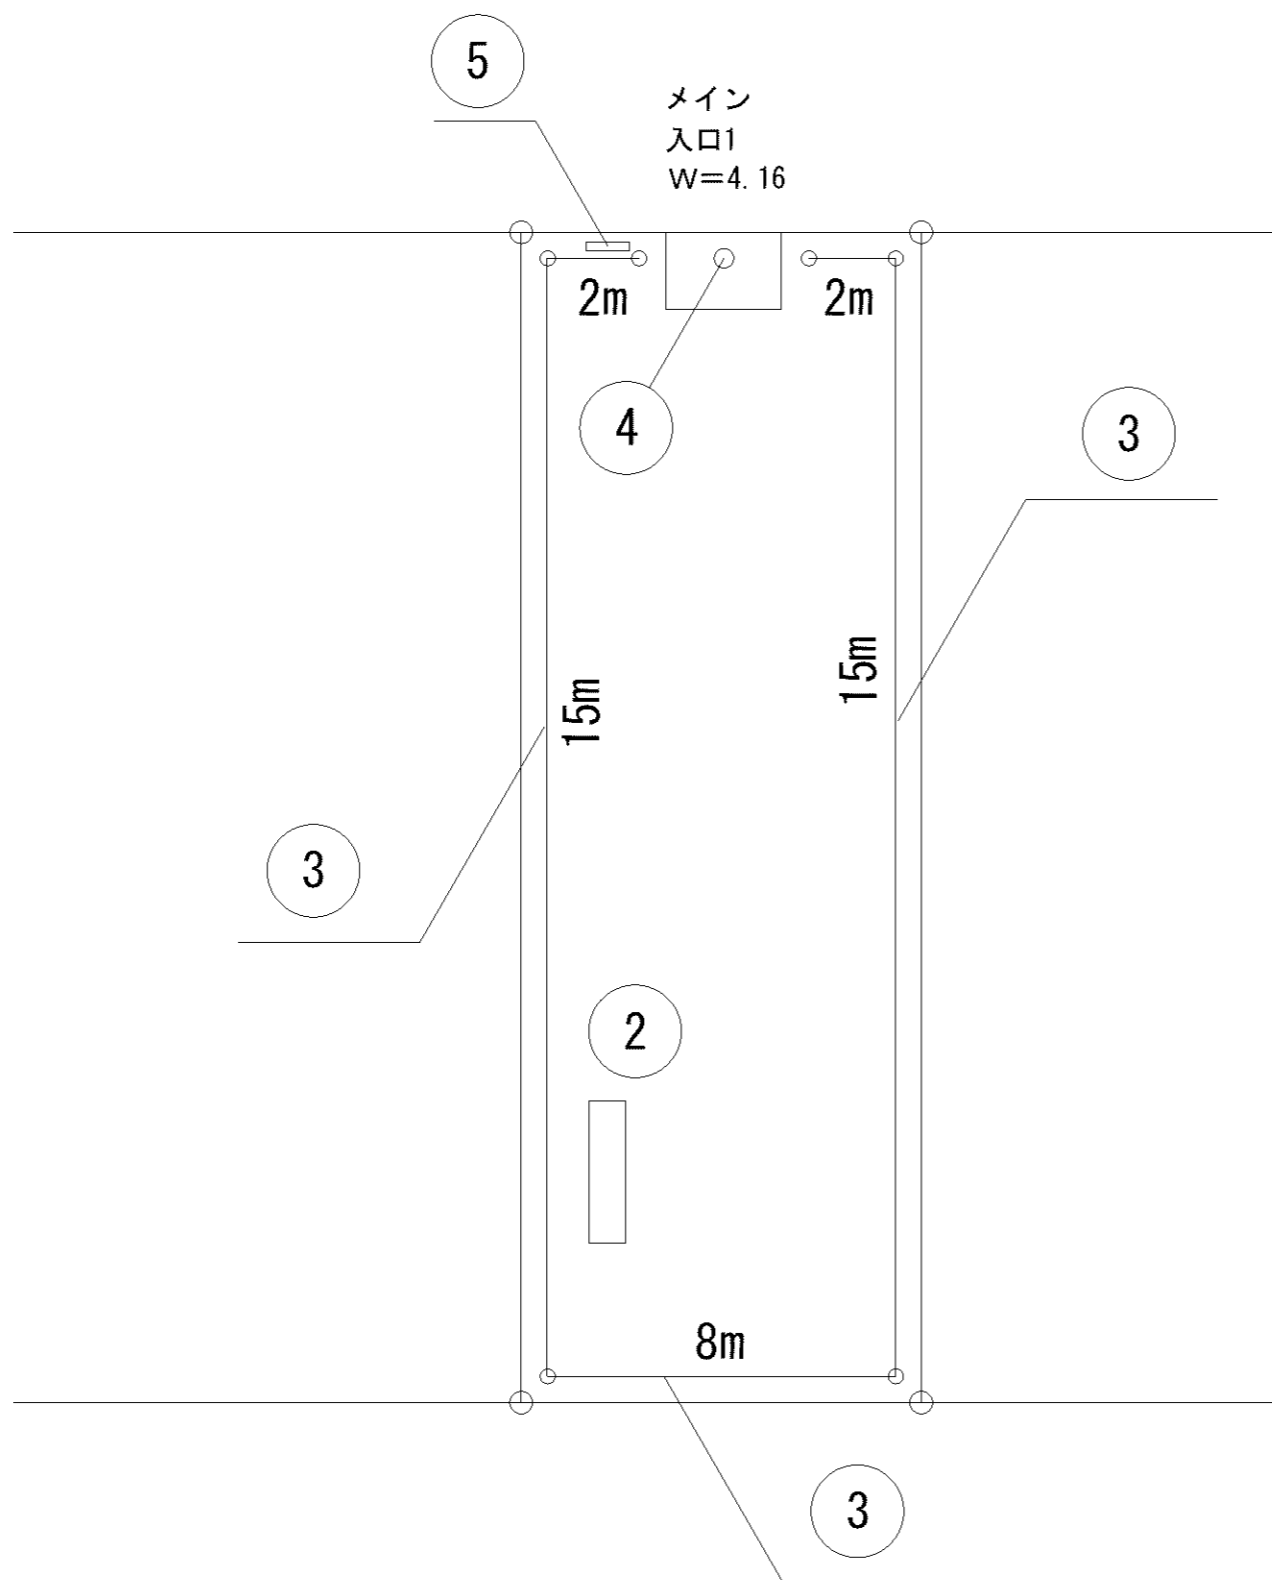

記号	名称
1	背無ベンチ1
2	柵1
3	車止
4	3間低鉄棒

記号	名称
1	背無ベンチ1
2	背無ベンチ2
3	柵1
4	車止 (基礎のみ)
6	砂場

0m 5m 10m

記号	名称
1	背無ベンチ1
2	柵1
3	車止
4	3間低鉄棒

記号	名称
2	背無ベンチ1
3	柵1
4	車止
5	園名板

記号	名称
1	背無ベンチ1
2	柵1
3	柵2
4	車止
5	3間低鉄棒

記号	名称
1	背無ベンチ1
2	柵1
3	車止
4	3間低鉄棒
5	砂場