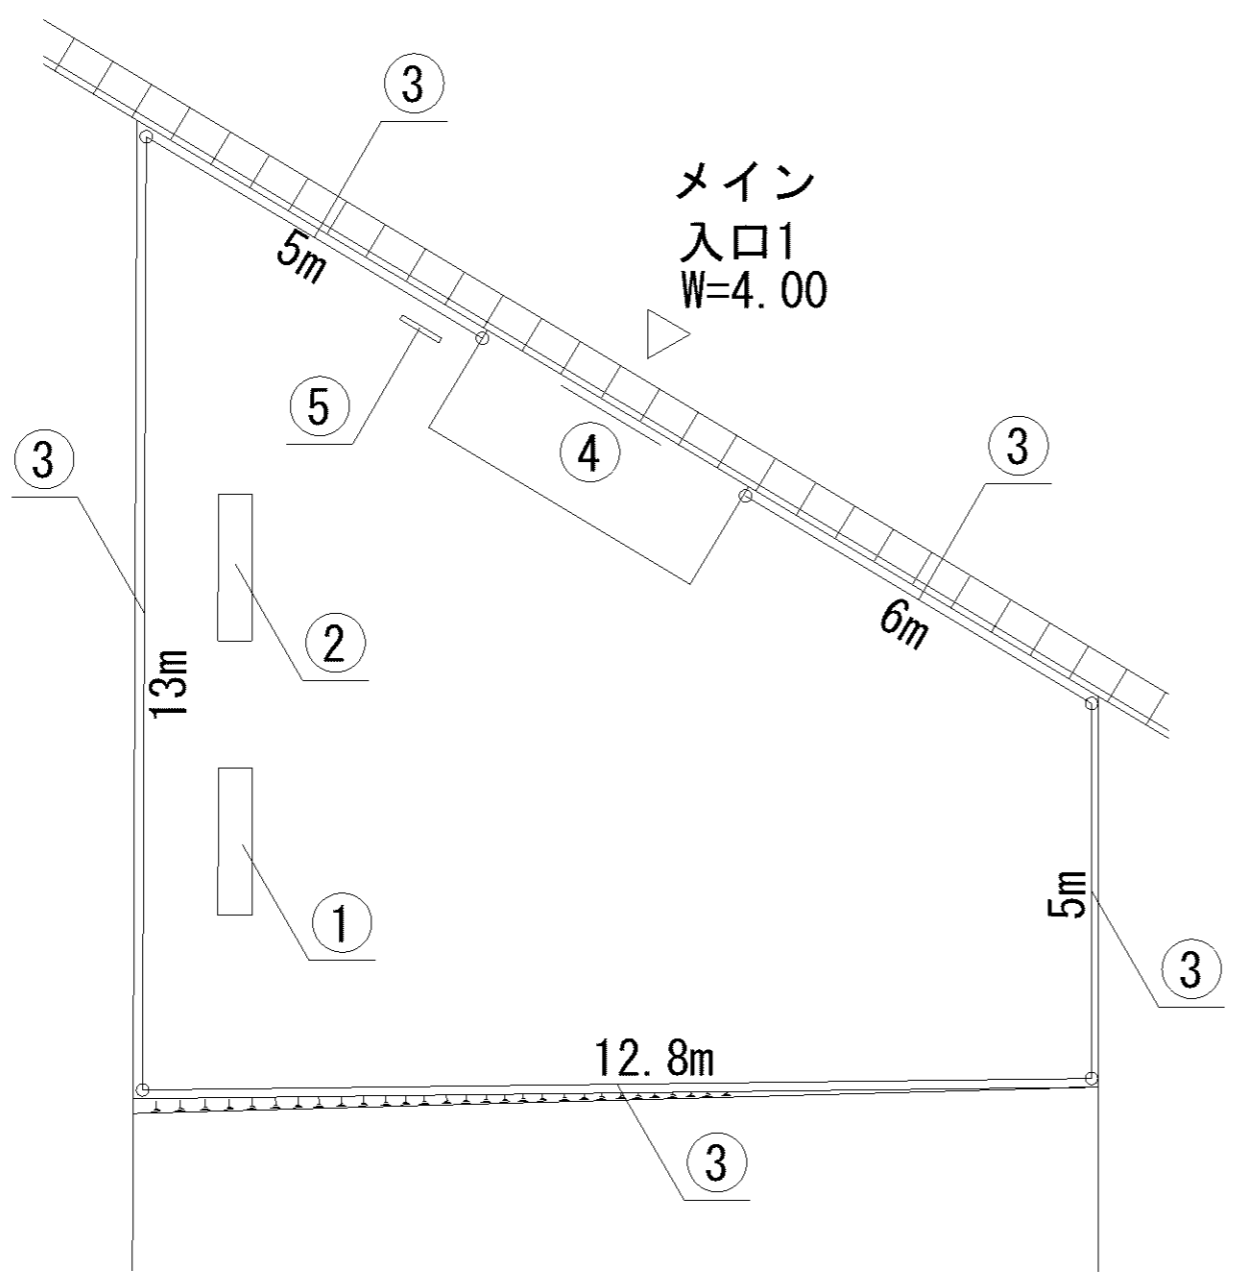

記号	名称
1	背付ベンチ1
2	背無ベンチ1
3	柵1
4	車止
5	園名板