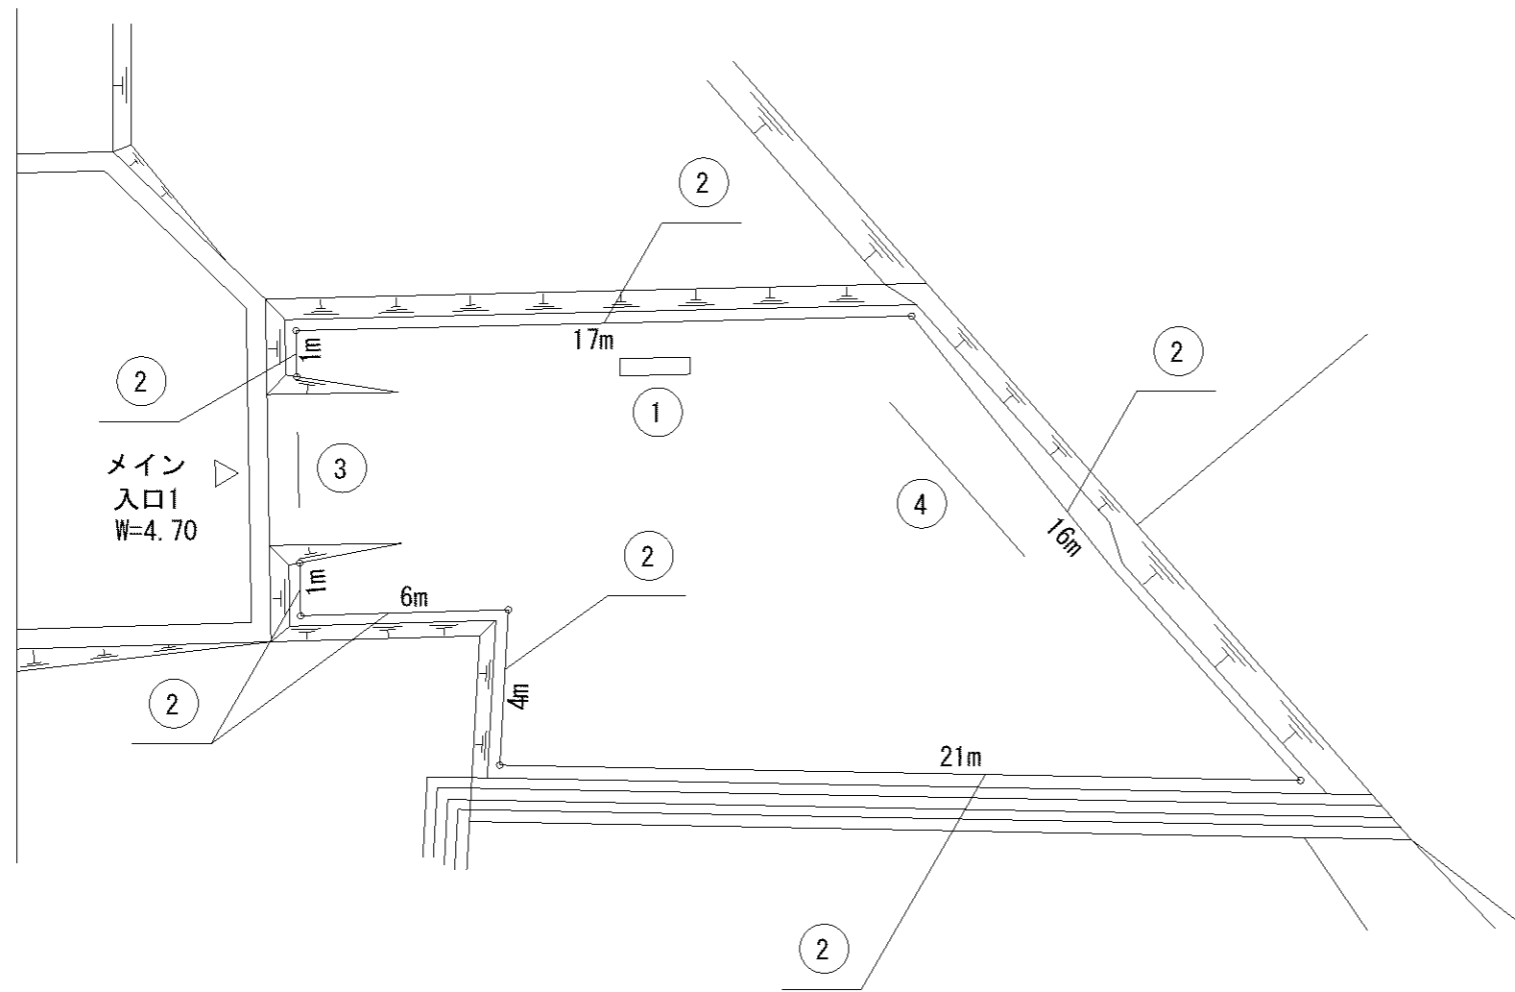

0m 5m 10m

記号	名称
1	背付ベンチ1
2	柵1
3	柵2
4	車止
5	園名板
6	3間低鉄棒
7	健康器具・ベンチ
8	スプリングバー

記号	名称
1	背無ベンチ1
2	柵1
3	車止
4	3間低鉄棒

記号	名称
1	背無ベンチ1
2	背無ベンチ2
3	柵1
4	車止
5	園名板
6	3間低鉄棒

0m 5m 10m

記号	名称
1	背無ベンチ1
2	柵1
3	車止
4	3間低鉄棒

記号	名称
1	大型2人用ブランコ
2	登り棒・はん登棒
3	ブランコ安全柵
4	背無ベンチ1
5	柵1
6	車止
7	園名板
8	ポンプ制御盤