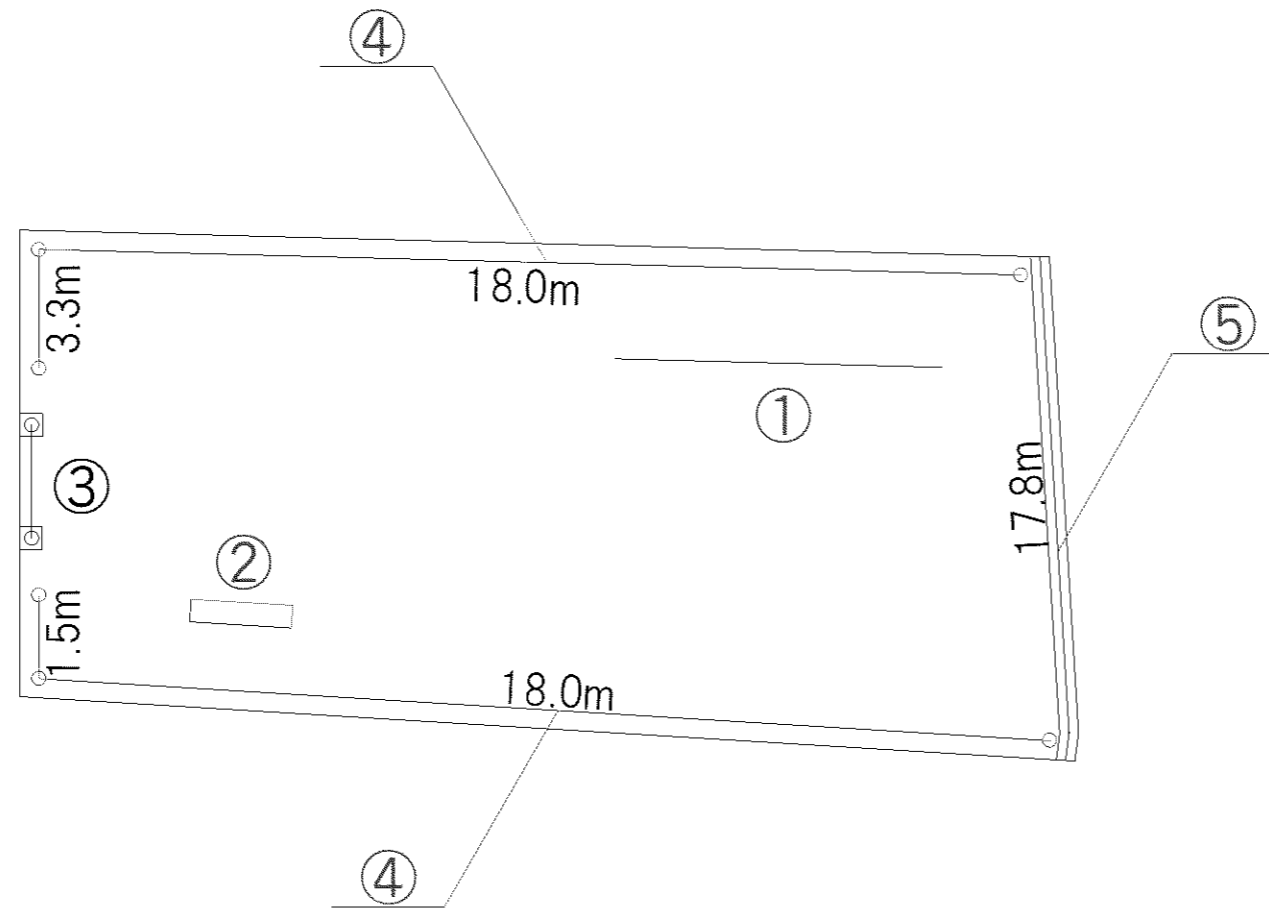

記号	名称
1	背無ベンチ1
2	背無ベンチ2
3	柵1
4	車止
5	園名板

記号	名称
1	スプリング遊具1
2	スプリング遊具2
3	背付ベンチ1
4	背付ベンチ2
5	車止
6	柵1 (H=0.9)
7	園名板

記号	名称
1	3間低鉄棒
2	背無ベンチ1
3	車止
4	柵1
5	園名板

記号	名称
1	3間中铁棒
2	背無ベンチ1
3	車止
4	柵1
5	柵2

0m 2m 4m 6m

記号	名称
1	大型2人用ブランコ (安全柵 片面)
2	3間中鉄棒
3	背付ベンチ1
4	照明灯1
5	柵1
6	園名板 (a, b)