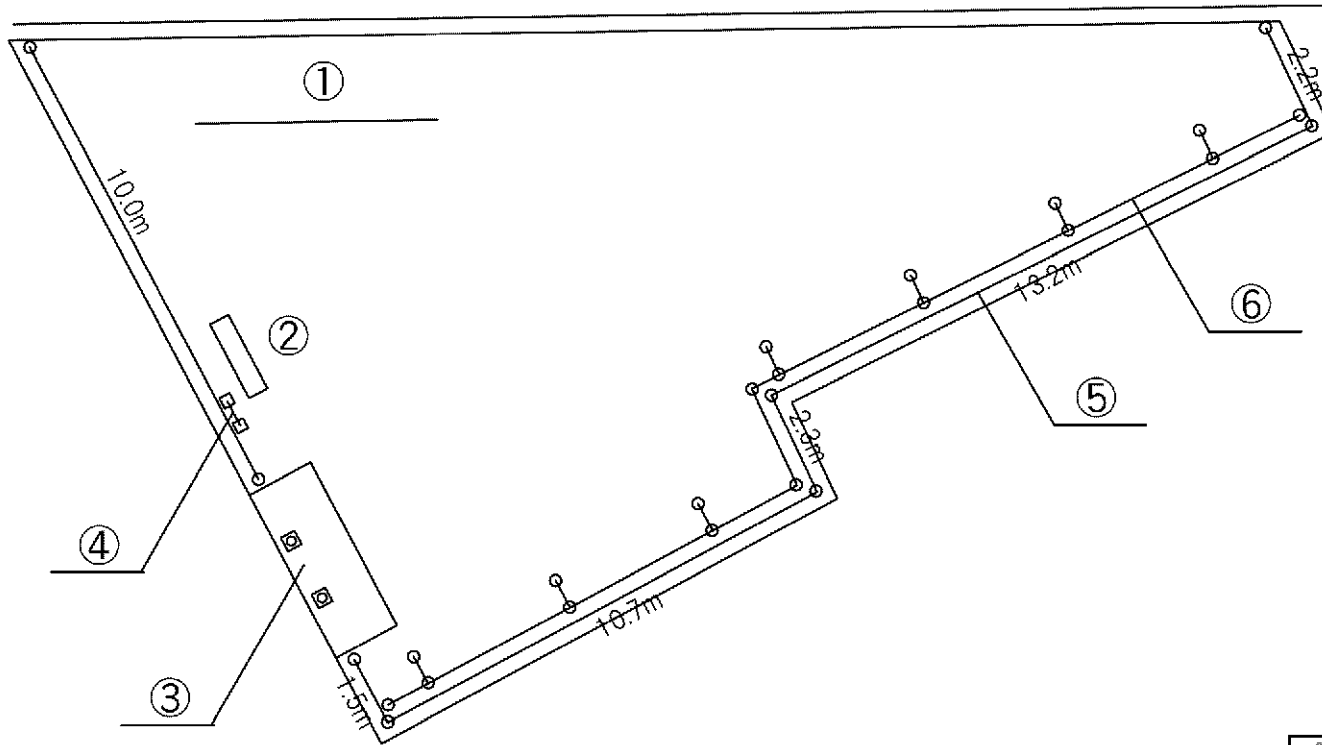

記号	名称
1	3間低鉄棒
2	背付ベンチ1
3	庫止
4	園名板
5	柵1
6	柵2