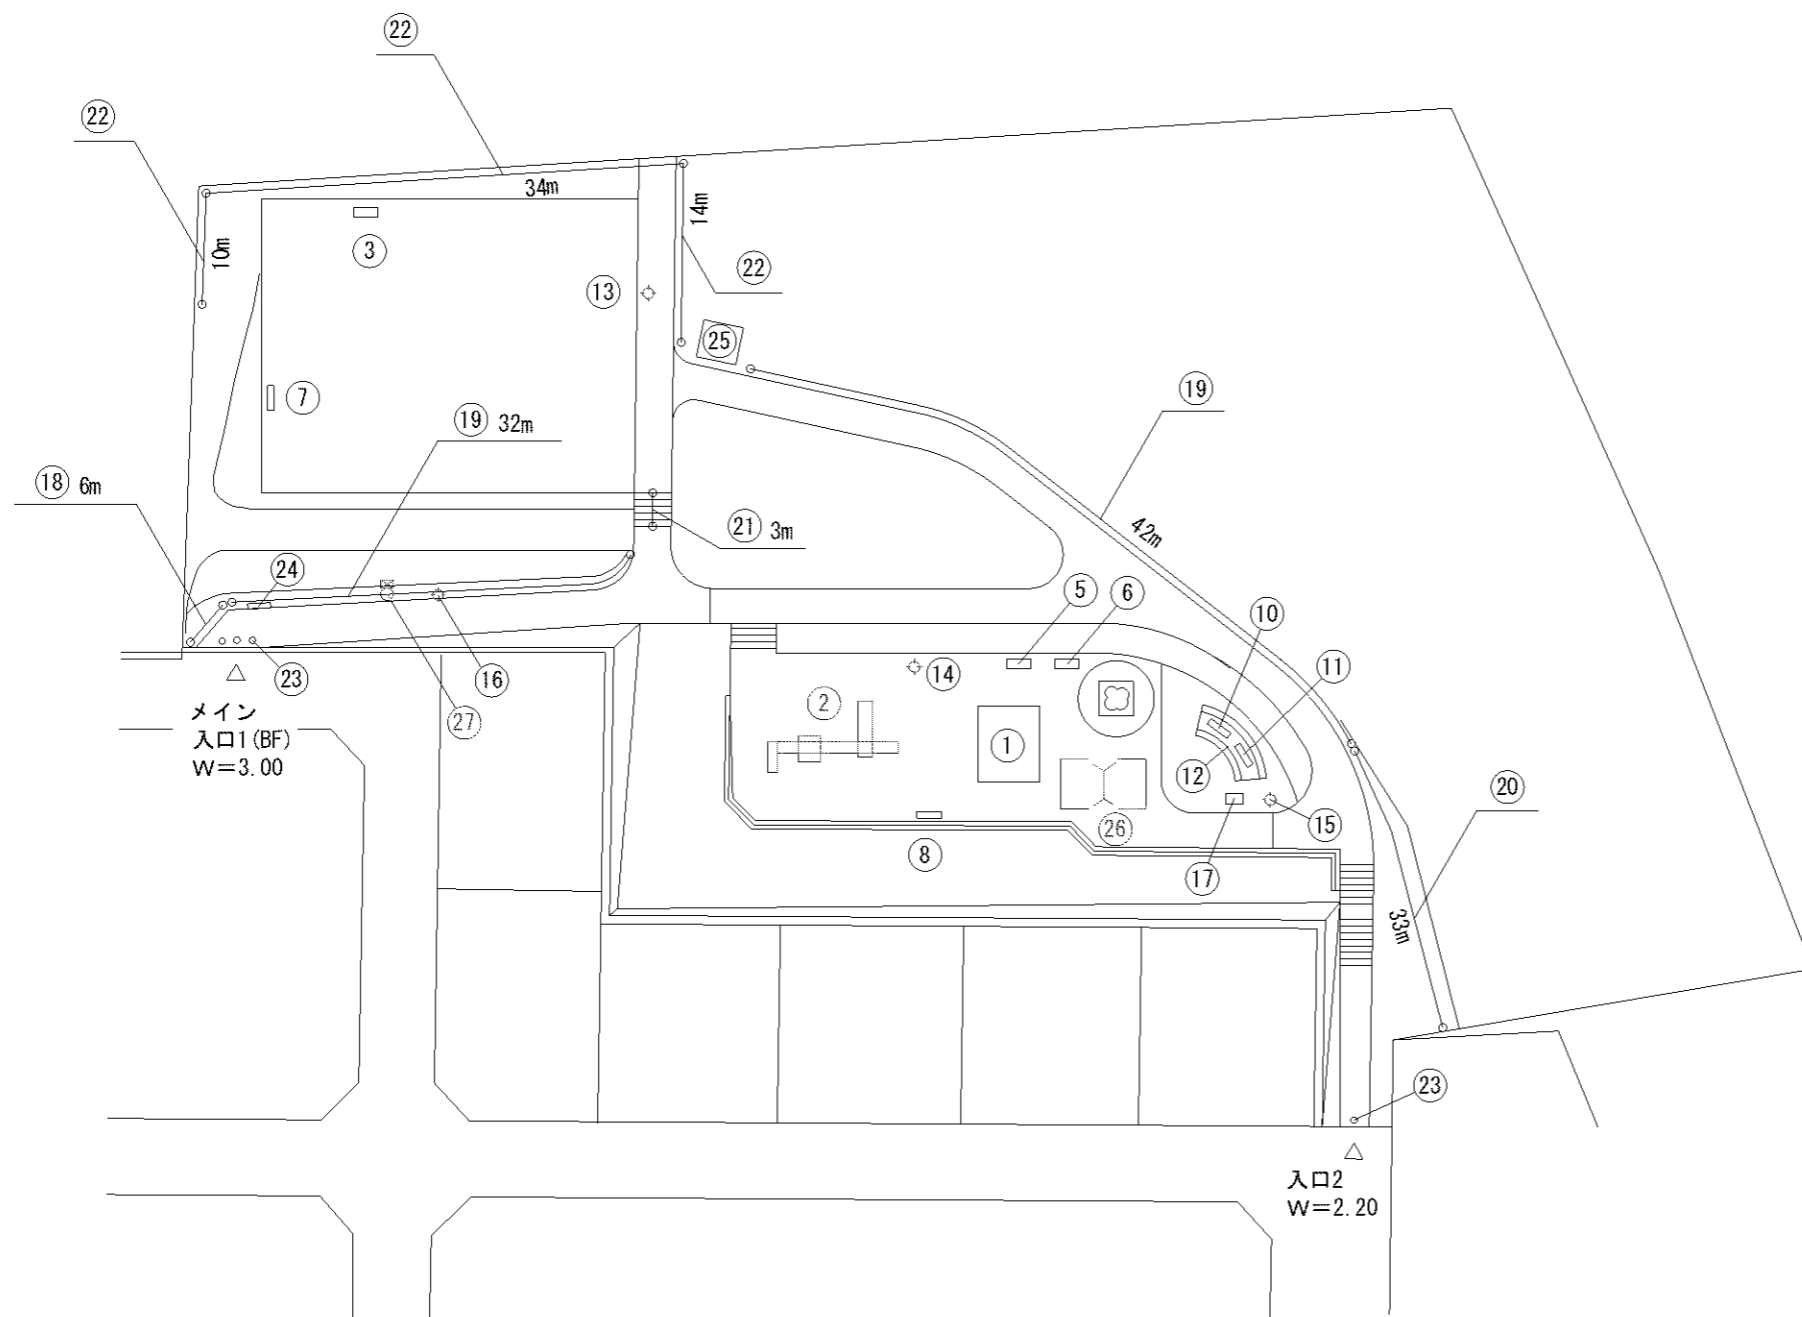

記号	名称
1	砂場
2	コンビネーション遊具
3	背付ベンチ1
5	背付ベンチ3
6	背付ベンチ4
7	背無ベンチ1
8	背無ベンチ2
10	背無ベンチ4
11	背無ベンチ5
12	藤棚1
13	照明灯1
14	照明灯2
15	照明灯3
16	照明灯4
17	水飲台1
18	柵1
19	柵2
20	柵3
21	柵4
22	柵5
23	車止
24	園名板
25	物置
26	2人用ブランコ(安全柵 両)(位置不明)
27	分電盤付き引込柱1