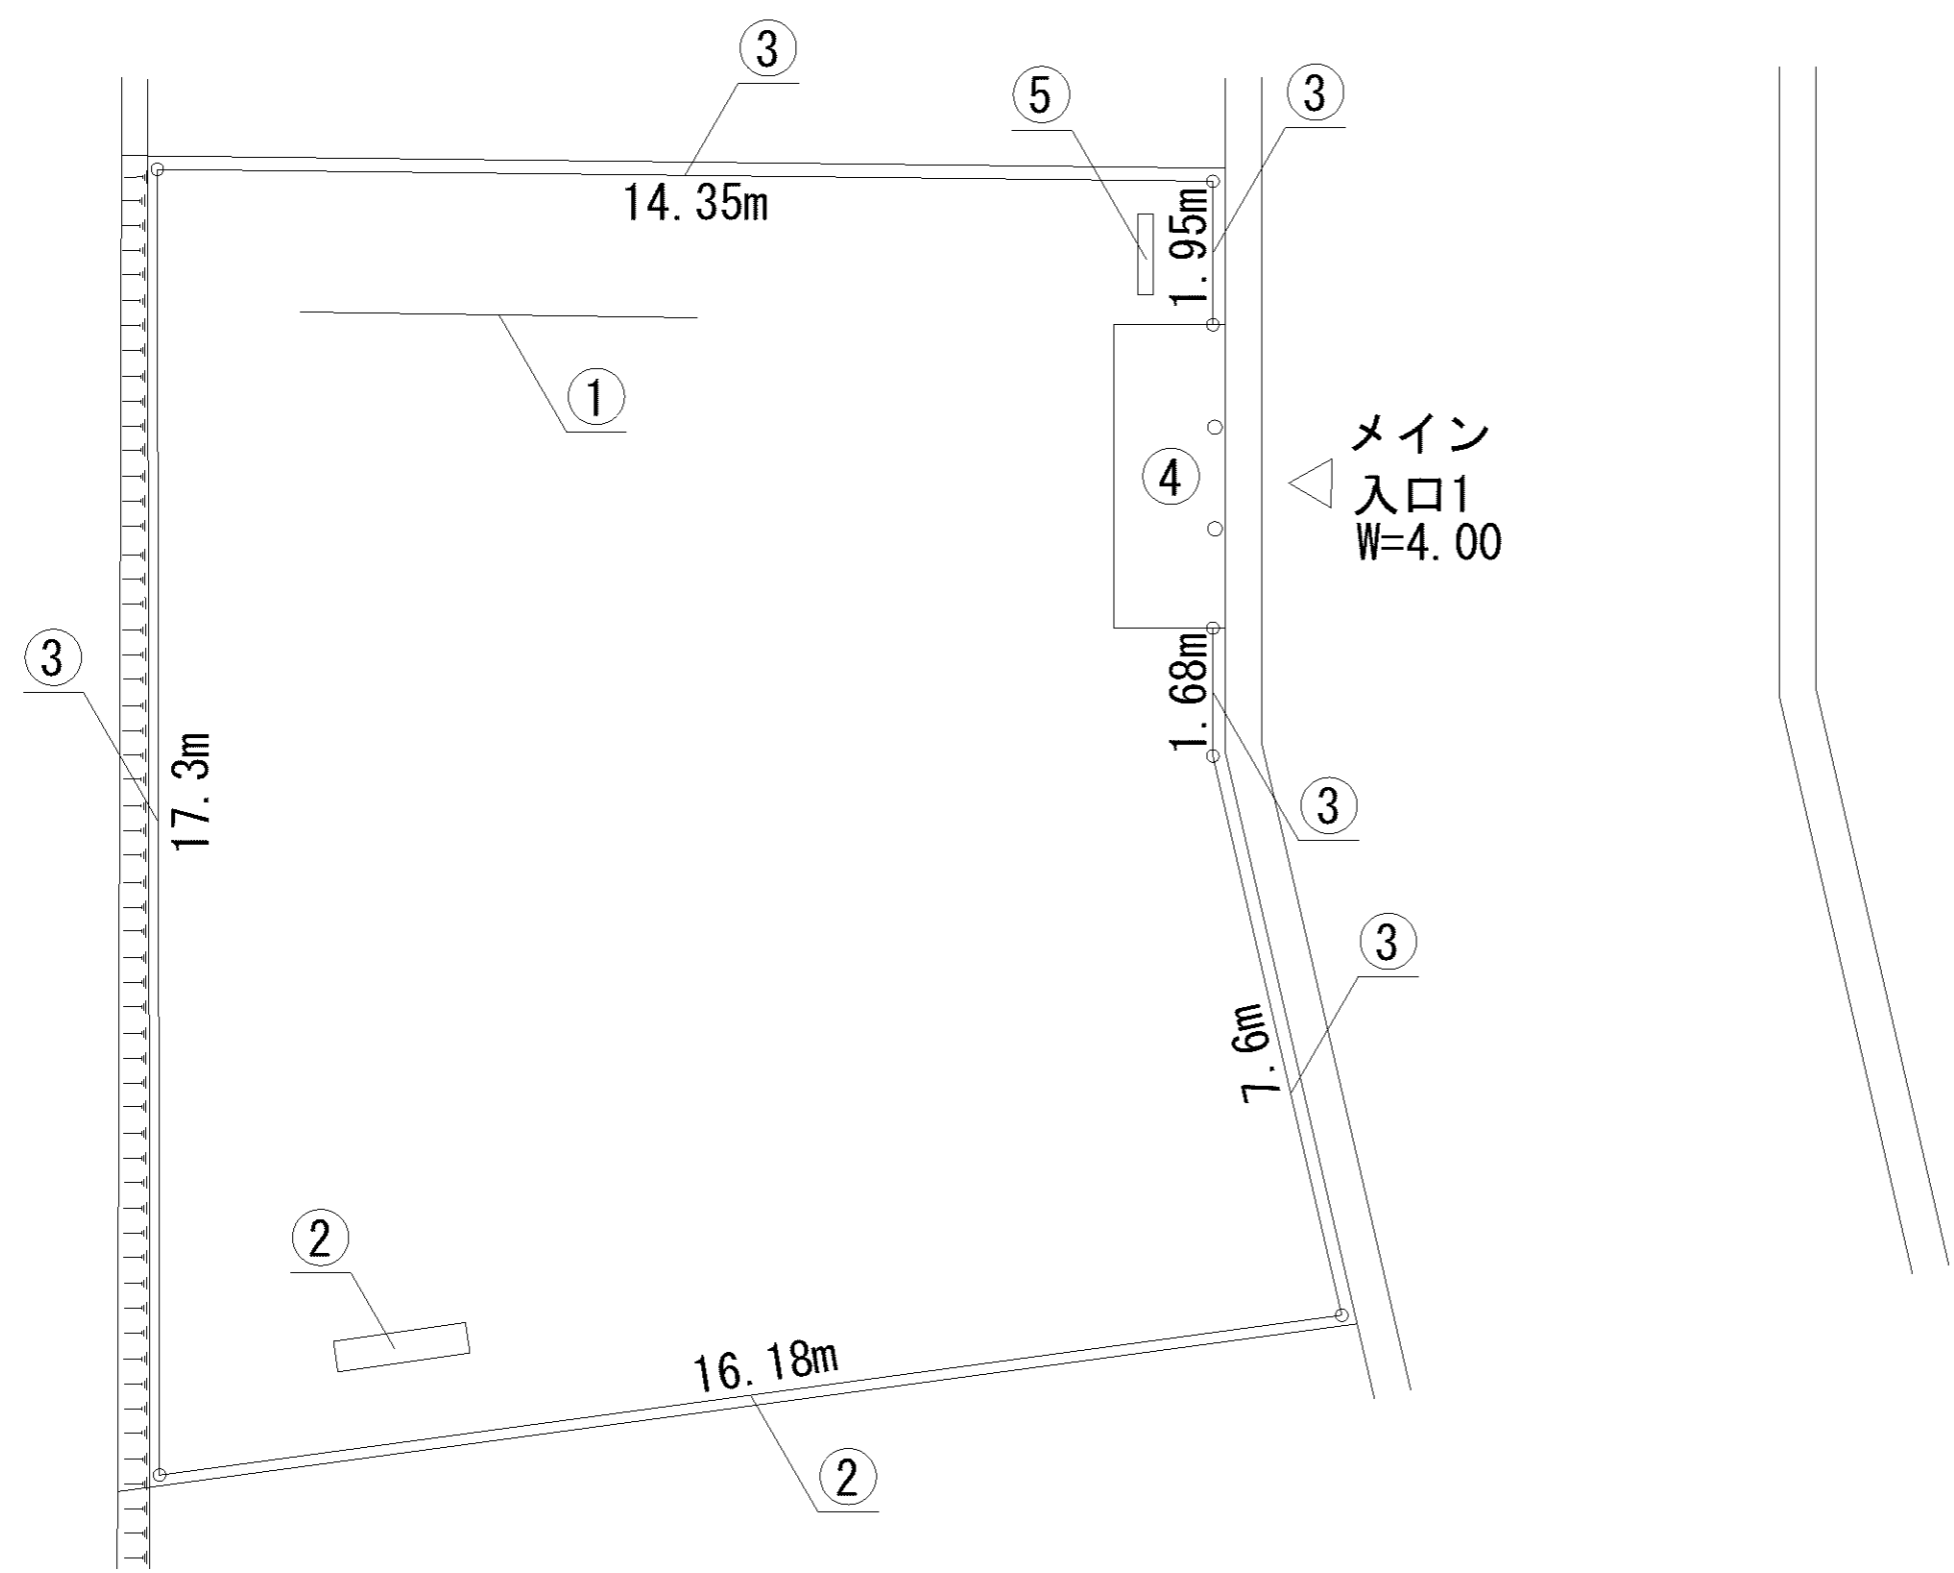

記号	名称
1	3間低鉄棒
2	背無ベンチ1
3	柵1
4	車止
5	園名板