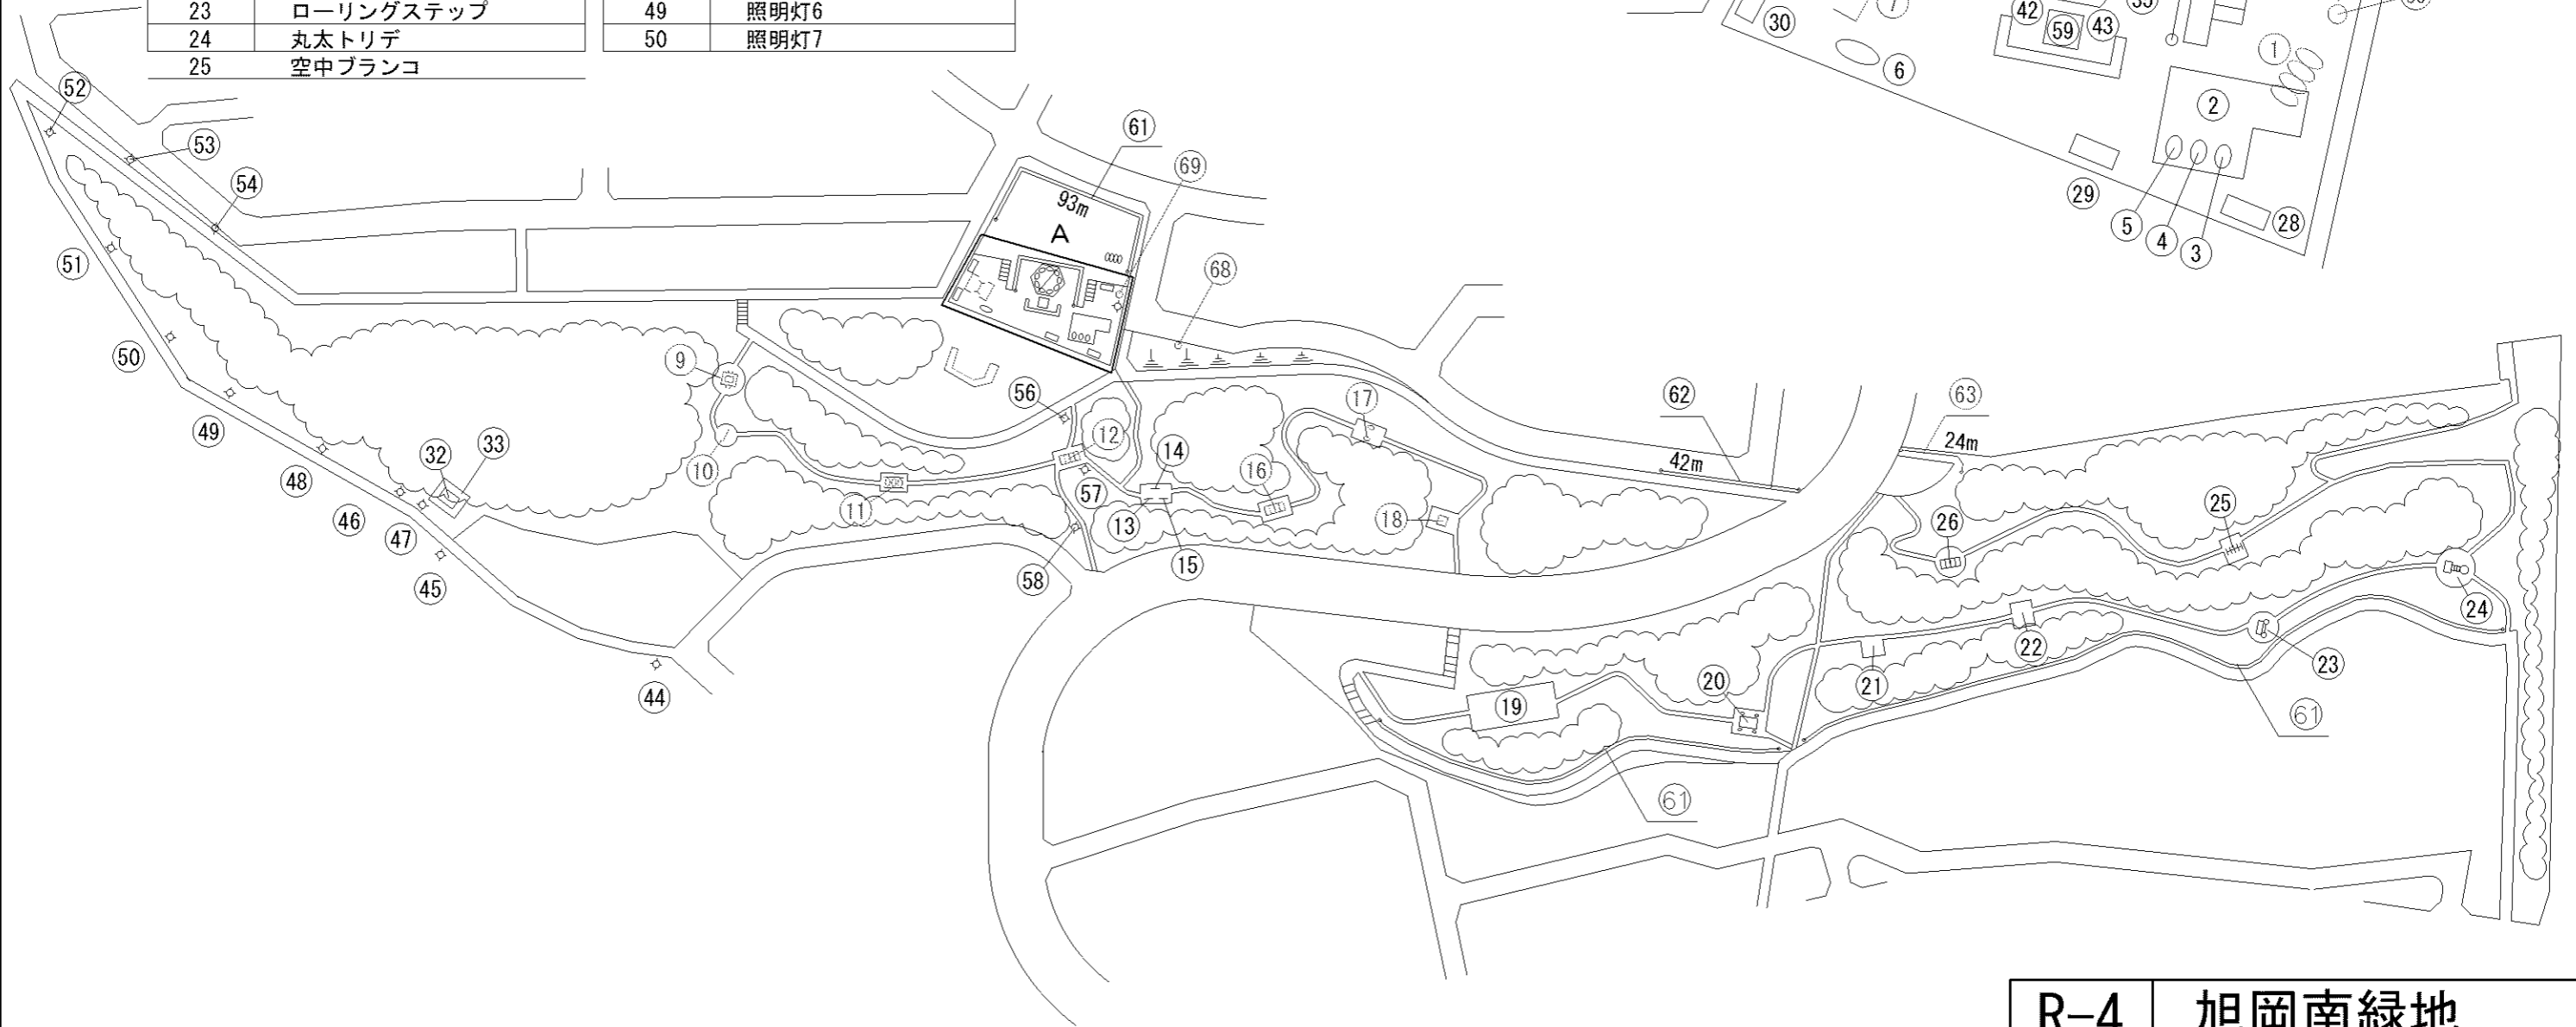

記号	名称
1	コイルトンネル
2	砂場 (PC)
3	小動物 ウマ
4	小動物 リス
5	小動物 パンダ
6	リンク遊具 ロッキンバビー
7	小型2人用ブランコ (安全柵 両面)
8	複合遊具
9	展望台遊具
10	垂直壁登り
11	スイングステップ
12	丸太山越え
13	小動物 サルA
14	小動物 サルB
15	小動物 サルC
16	水平雲梯
17	木登り競争
18	吊橋
19	システム遊具
20	サブマリン
21	背筋・腹筋台
22	ボールスイング
23	ローリングステップ
24	丸太トリデ
25	空中ブランコ

記号	名称
26	障害跳び
27	背付ベンチ1
28	背付ベンチ2
29	背付ベンチ3
30	背付ベンチ4
31	背付ベンチ5
32	野外卓1
33	四阿・シェルター1
34	四阿・シェルター2
35	スツール1
36	スツール2
37	スツール3
38	スツール4
39	スツール5
40	スツール6
41	スツール7
42	スツール8
43	スツール9
44	照明灯1
45	照明灯2
46	照明灯3
47	照明灯4
48	照明灯5
49	照明灯6
50	照明灯7

記号	名称
51	照明灯8
52	照明灯9
53	照明灯10
54	照明灯11
55	照明灯12
56	照明灯13
57	照明灯14
58	照明灯15
59	水飲台1
60	柵1
61	柵2
62	柵3
63	柵4
64	グリップクライム(鐘付)(位置不明)
65	S型ラダー(位置不明)
66	スネークブリッジ(位置不明)
67	パイプクライム(位置不明)
68	引込柱 1
69	引込柱 2

A部詳細