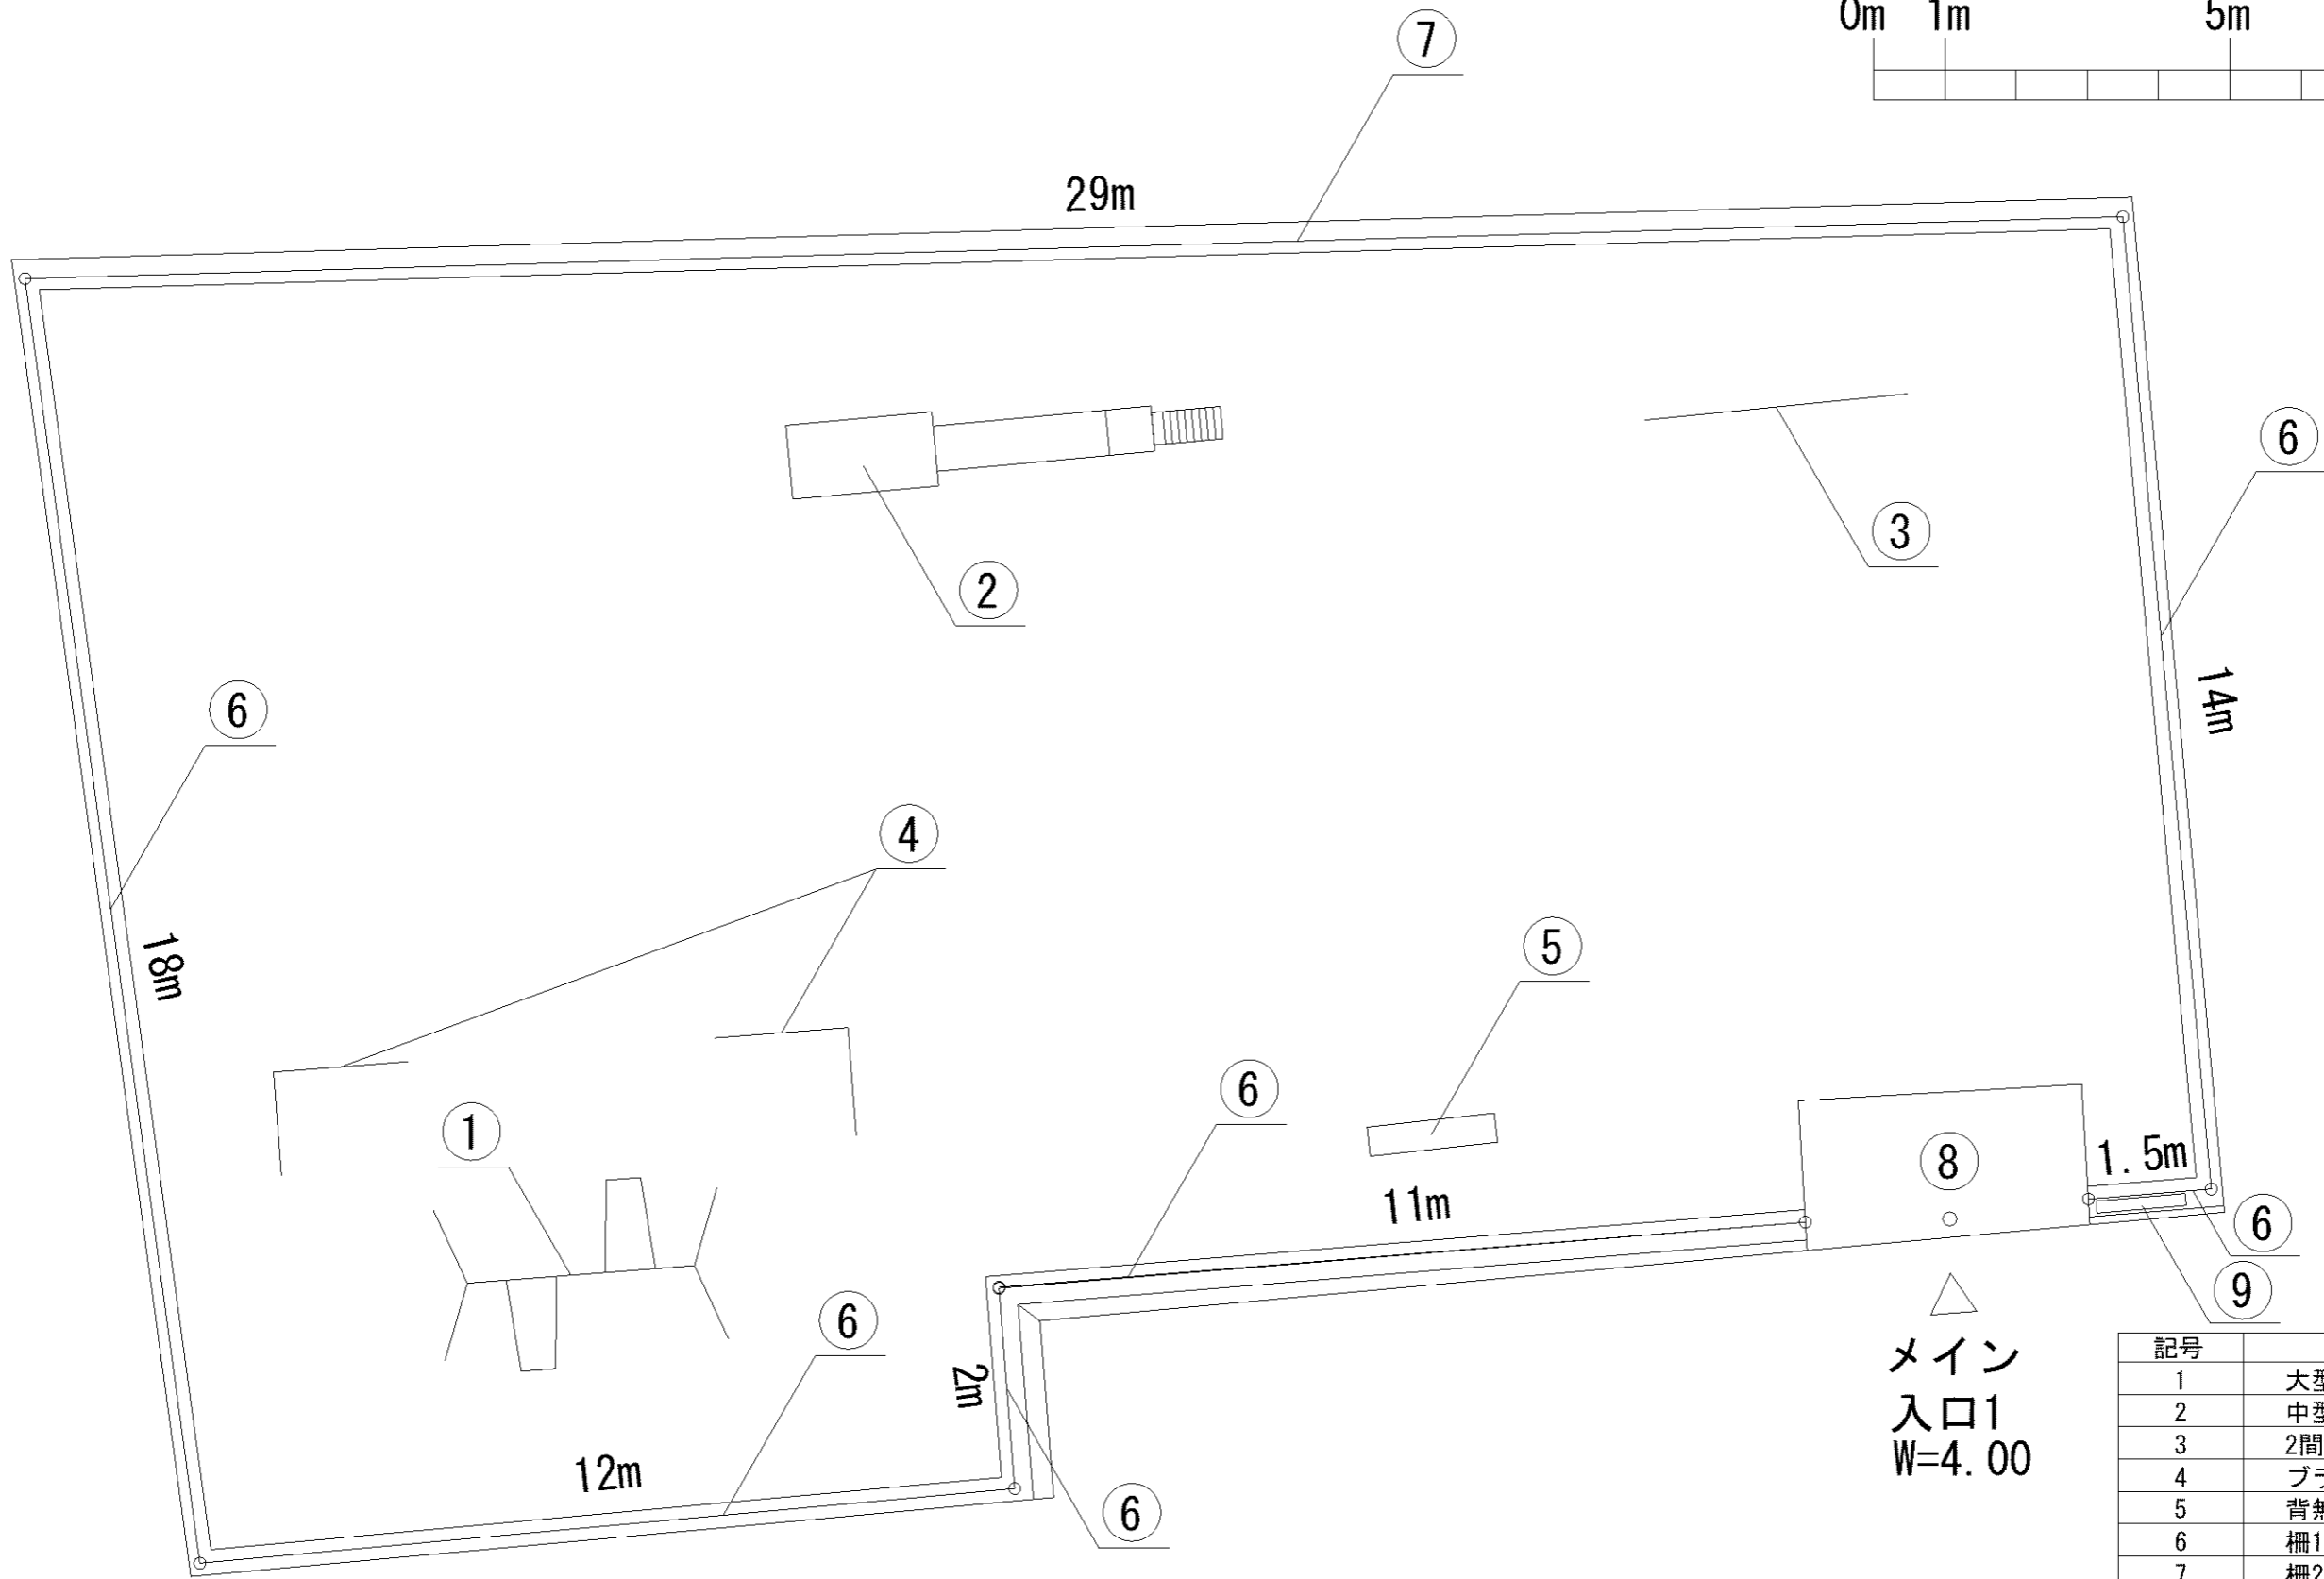

記号	名称
1	大型2人用ブランコ
2	中型滑り台
3	2間鉄棒
4	ブランコ安全柵
5	背無ベンチ1
6	柵1
7	柵2
8	車止
9	園名板