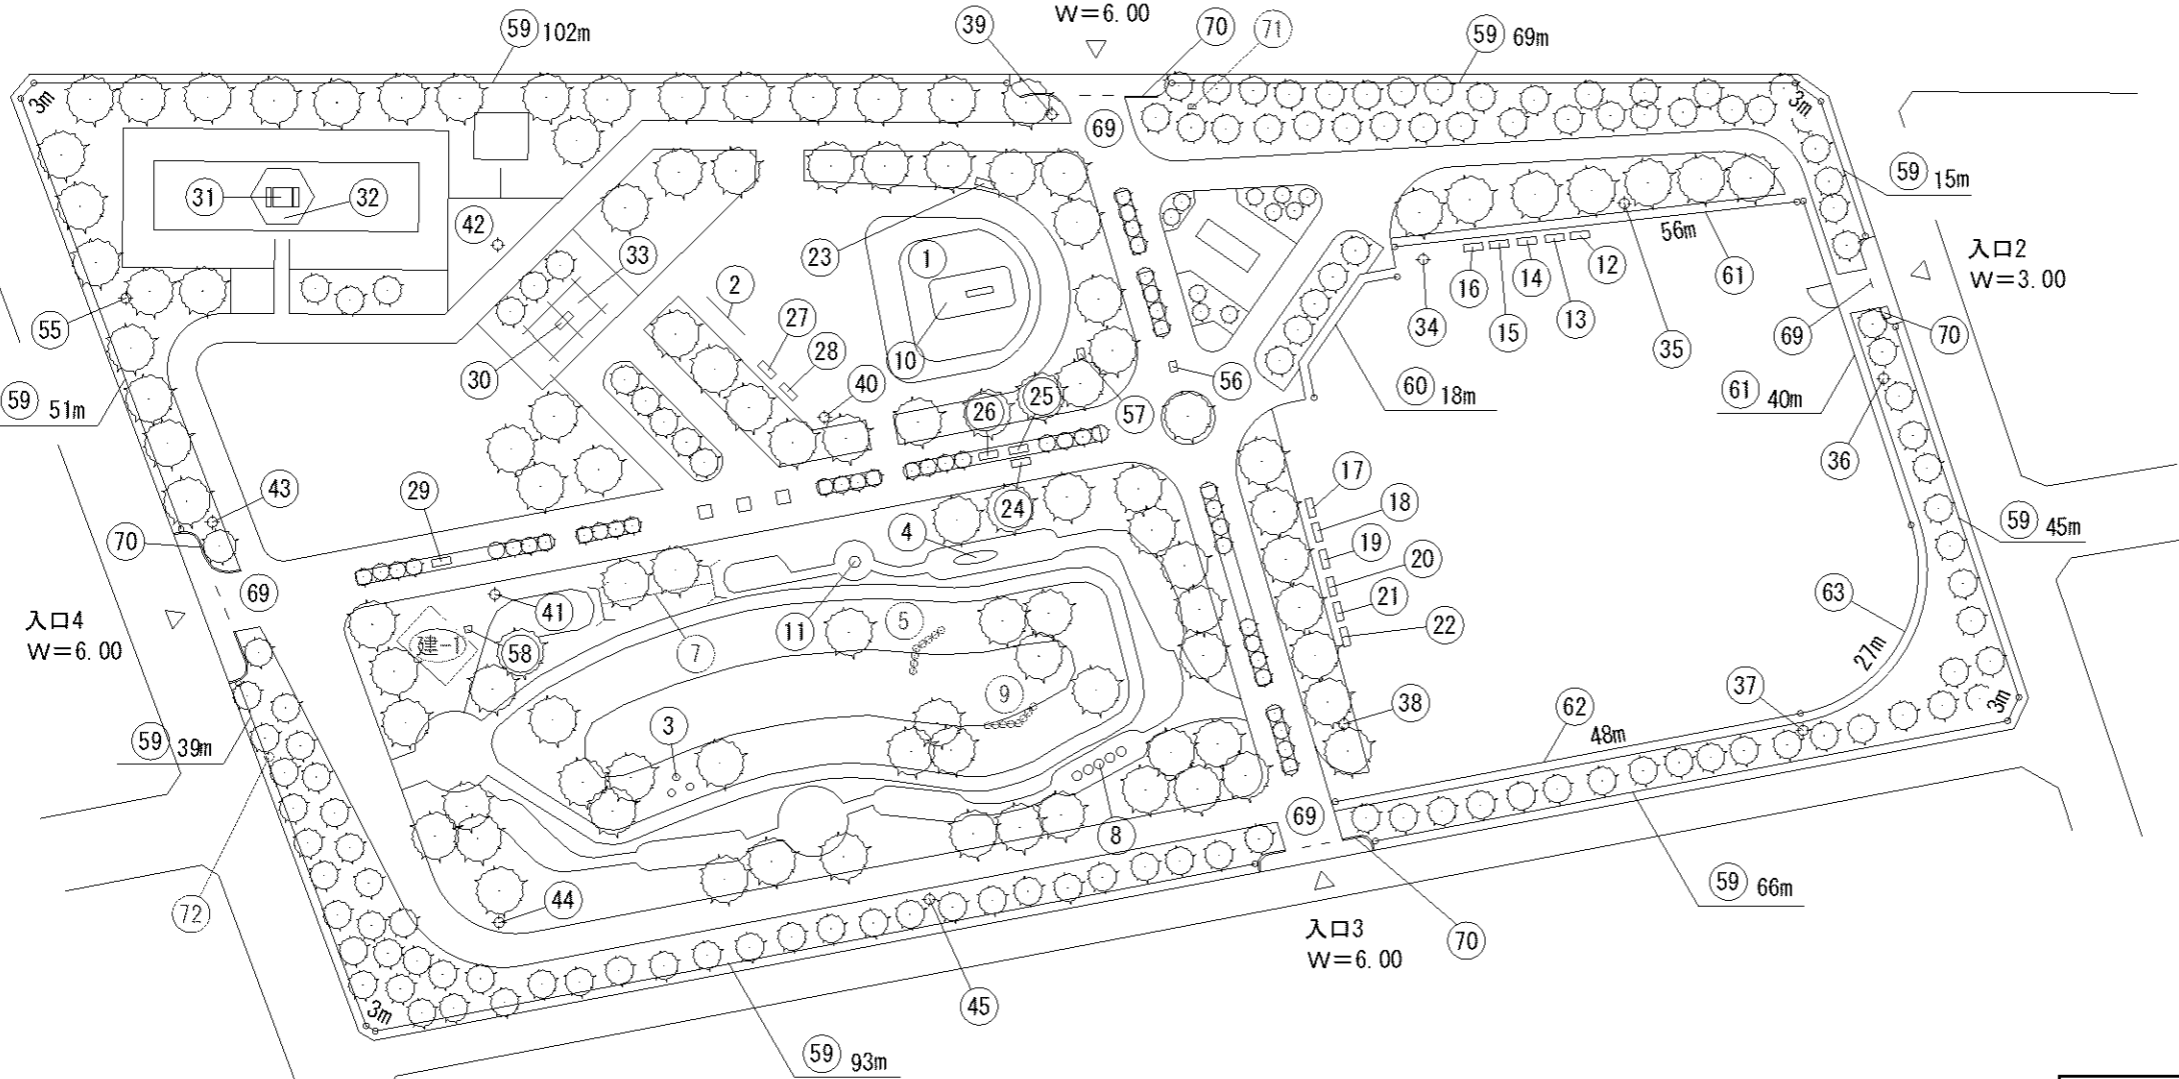

記号	名称
1	砂場
2	3間低鉄棒
3	ステップ
4	棒渡り・丸太渡り
5	ゆらぐら渡り
7	ロープウェイ
8	木製丸太ウマ飛び
9	ゆらゆらラダーステップ
10	PC複合遊具
11	プレイウォール
12	背無ベンチ1
13	背無ベンチ2
14	背無ベンチ3
15	背無ベンチ4
16	背無ベンチ5
17	背無ベンチ6
18	背無ベンチ7
19	背無ベンチ8
20	背無ベンチ9
21	背無ベンチ10
22	背無ベンチ11
23	背無ベンチ12

記号	名称
24	背無ベンチ13
25	背無ベンチ14
26	背無ベンチ15
27	背無ベンチ16
28	背無ベンチ17
29	背無ベンチ18
30	背無ベンチ19
31	縁台1 (六角四阿1内)
32	六角四阿1
33	藤棚1
34	照明灯1
35	照明灯2
36	照明灯3
37	照明灯4
38	照明灯5
39	照明灯6
40	照明灯7 (H23移設)
41	照明灯8
42	照明灯9
43	照明灯10
44	照明灯11
45	照明灯12
46	照明灯13
47	照明灯14
48	照明灯15
49	照明灯16
50	照明灯17
51	照明灯18
52	照明灯19
53	照明灯20
54	照明灯21
55	照明灯22
56	水飲台1
57	水飲台2
58	水飲台3
59	柵1
60	柵2 (バックネット1)
61	柵3
62	柵4
63	柵5
64	柵6
65	柵7
66	柵8
67	柵9
68	柵10
69	車止
70	門柱
建-1	公衆便所
71	分電盤 1
72	引込柱 1

メイン
入口1
W=6.00