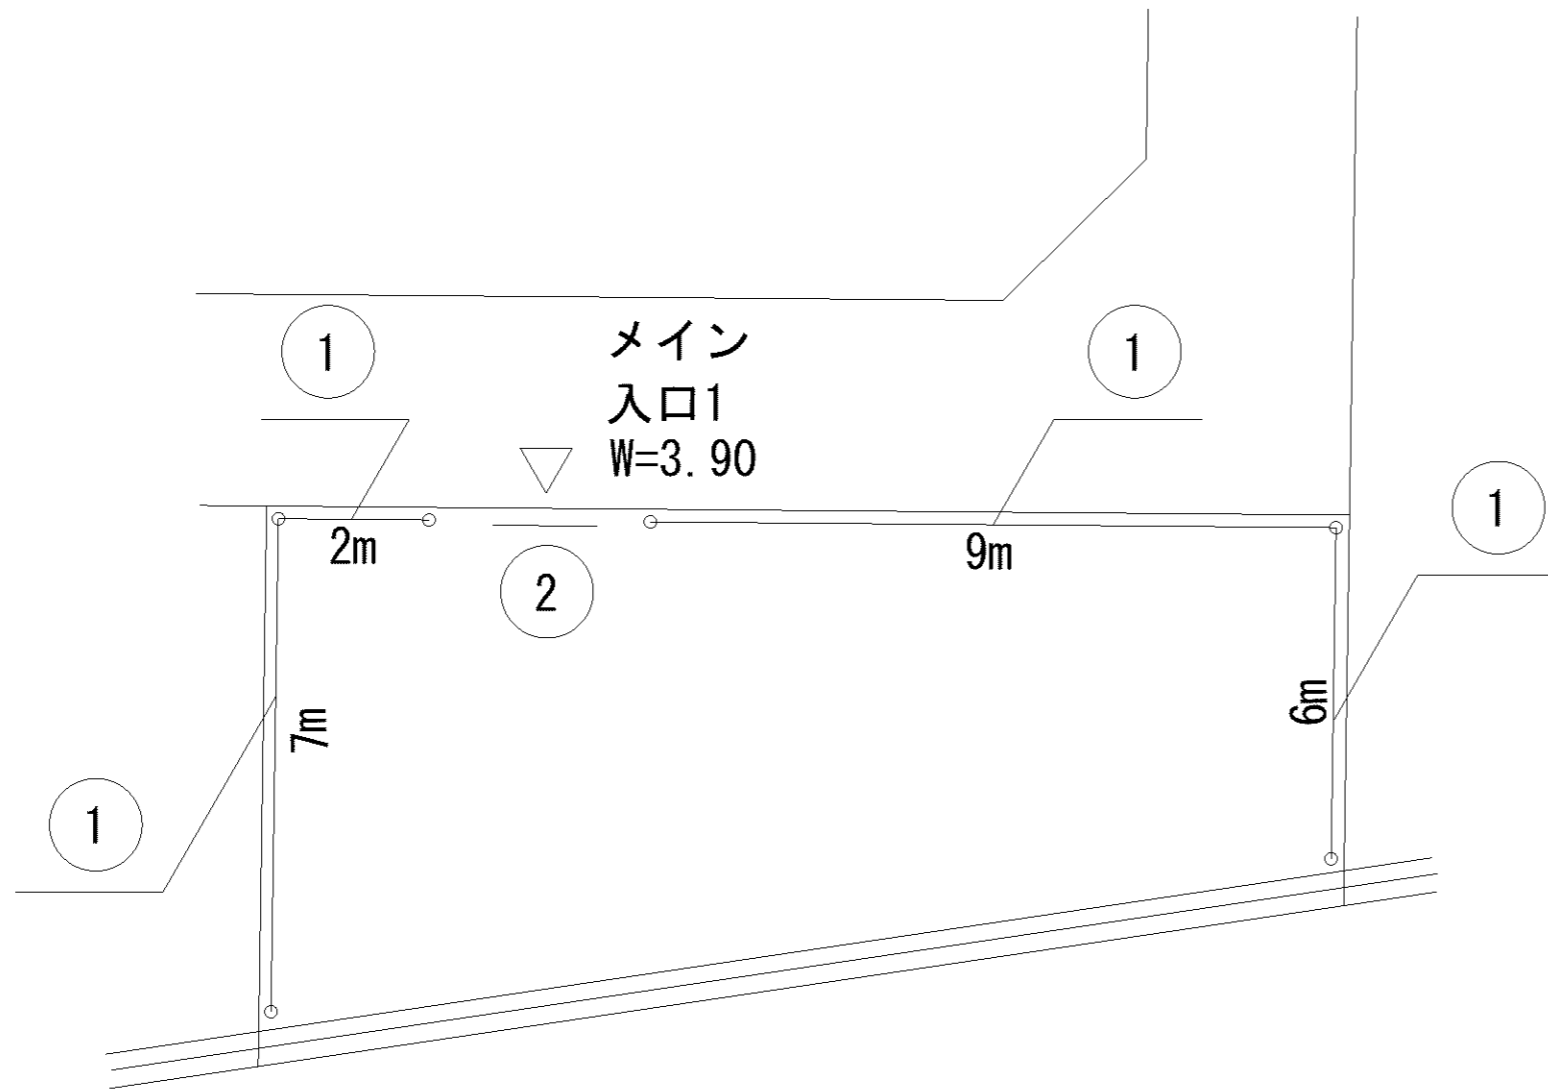

0m 5m 10m

記号	名称
1	柵1
2	車止