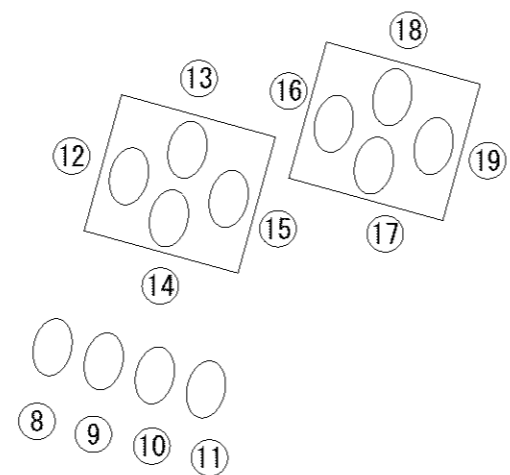

記号	名称
1	大型2人用ブランコ (安全柵 片面)
2	大一流型滑台
3	砂場(レンガ)
4	背付ベンチ1
5	背付ベンチ2
6	背付ベンチ3
7	背付ベンチ4
8	スツール1
9	スツール2
10	スツール3
11	スツール4
12	スツール5
13	スツール6
14	スツール7
15	スツール8
16	スツール9
17	スツール10
18	スツール11
19	スツール12
20	照明灯1
21	照明灯2
22	水飲台1

A部詳細