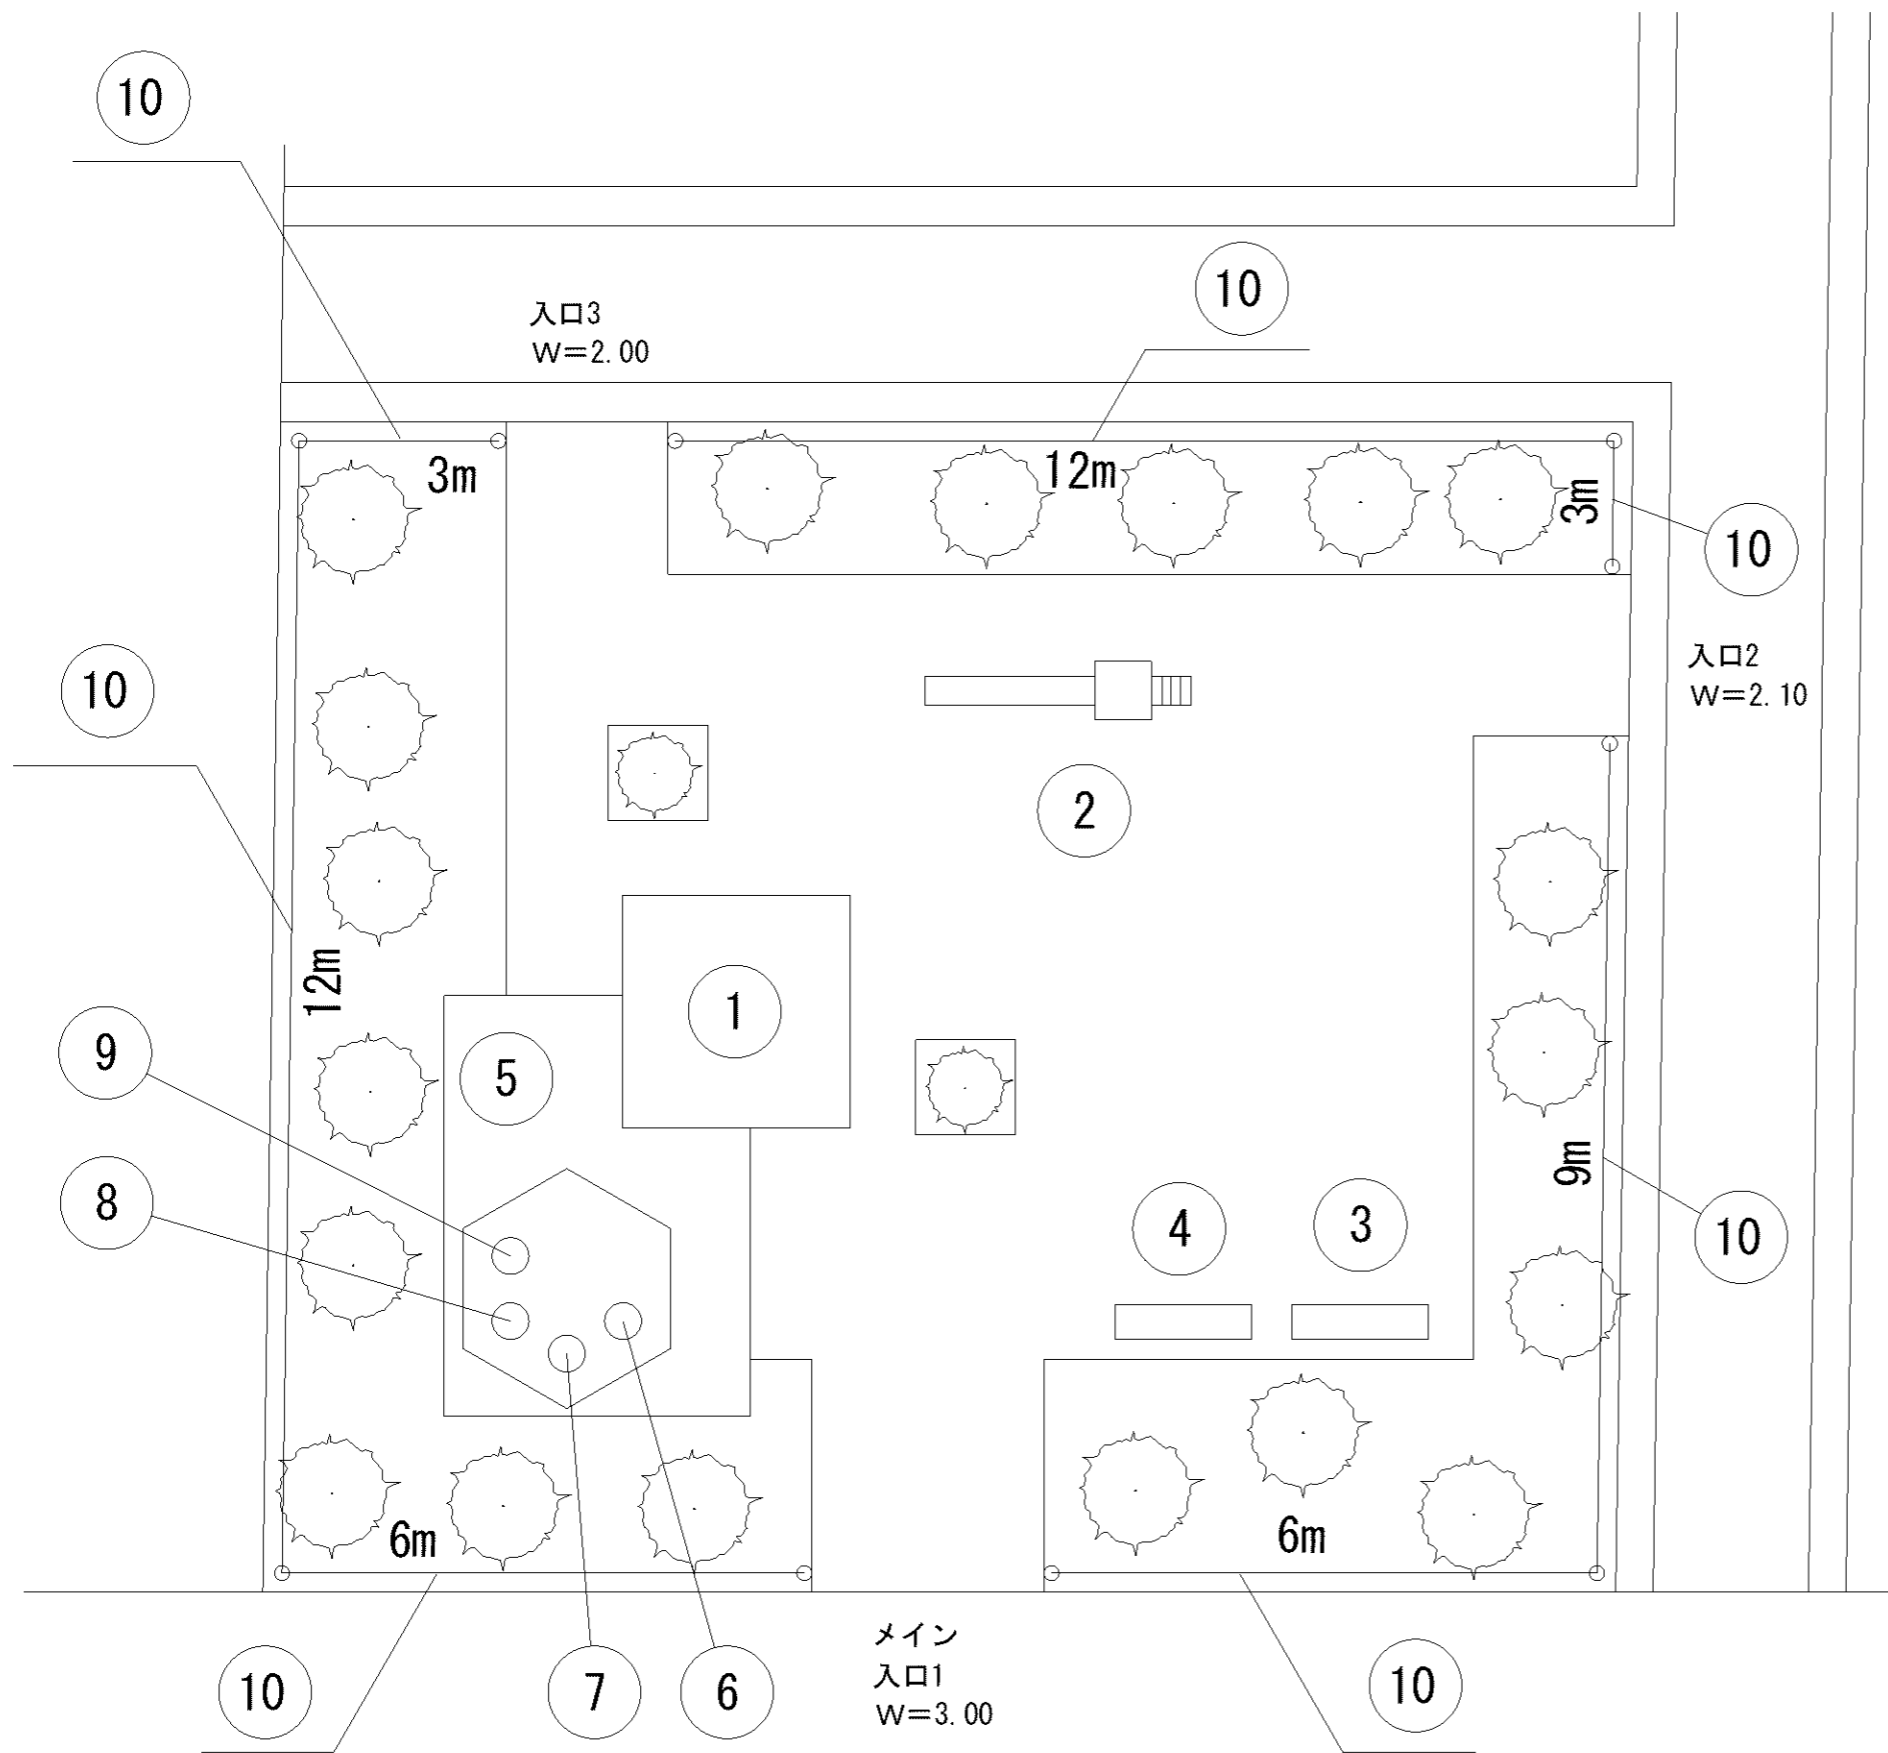

0m 5m 10m

記号	名称
1	砂場
2	大一流滑り台
3	背付ベンチ1
4	背付ベンチ2
5	シェルター1
6	スツール1
7	スツール2
8	スツール3
9	スツール4
10	柵1