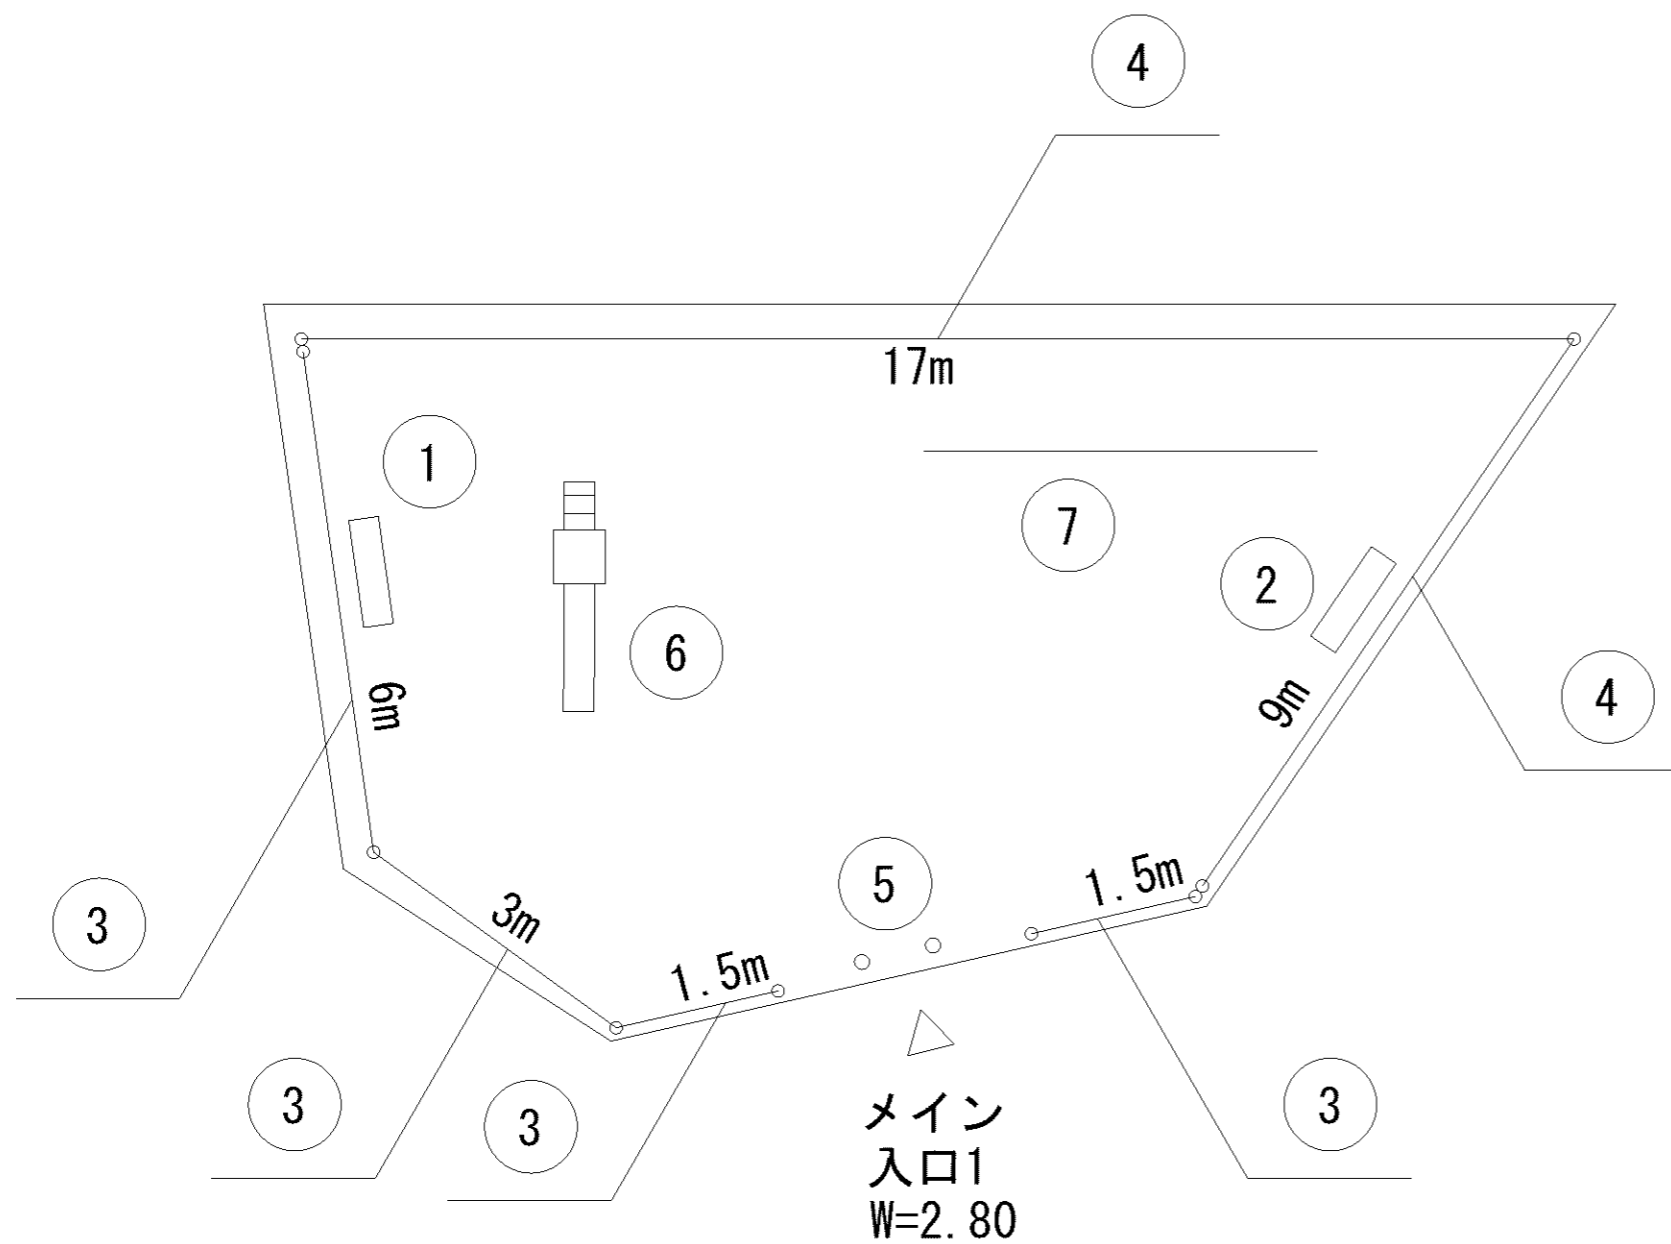

記号	名称
1	背無ベンチ1
2	背無ベンチ2
3	柵1
4	柵2
5	車止
6	中型滑り台
7	3間低鉄棒