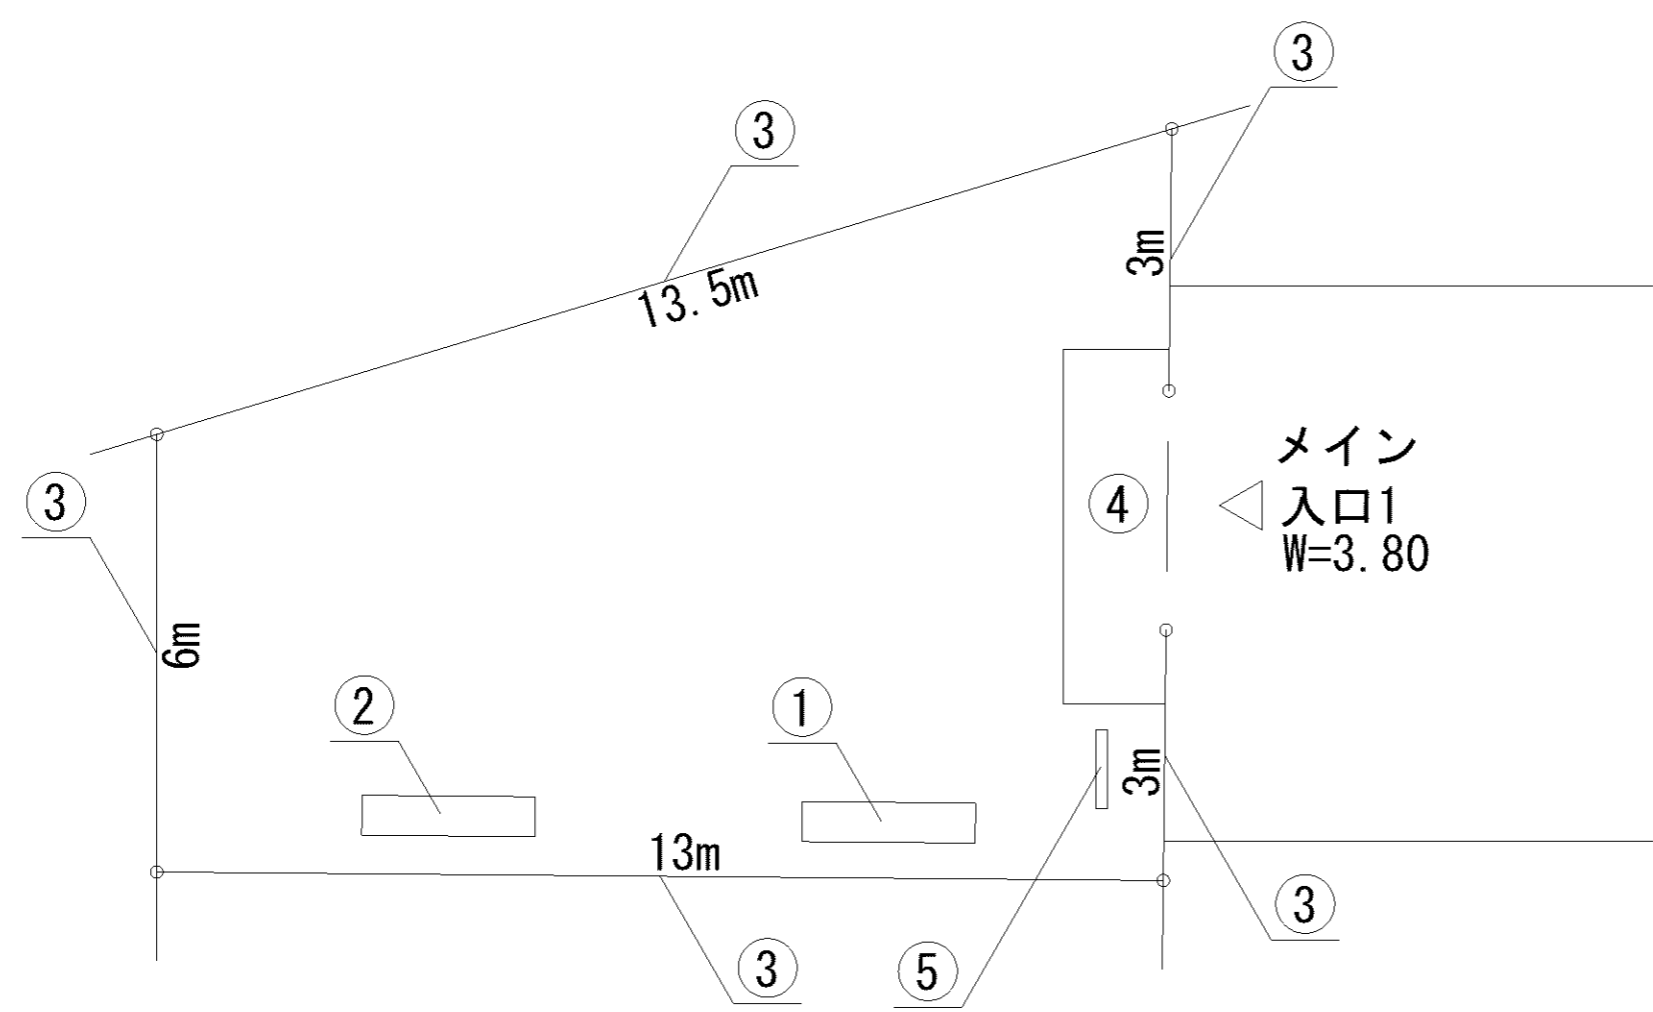

記号	名称
1	背無ベンチ1
2	背無ベンチ2
3	柵1
4	車止
5	園名板