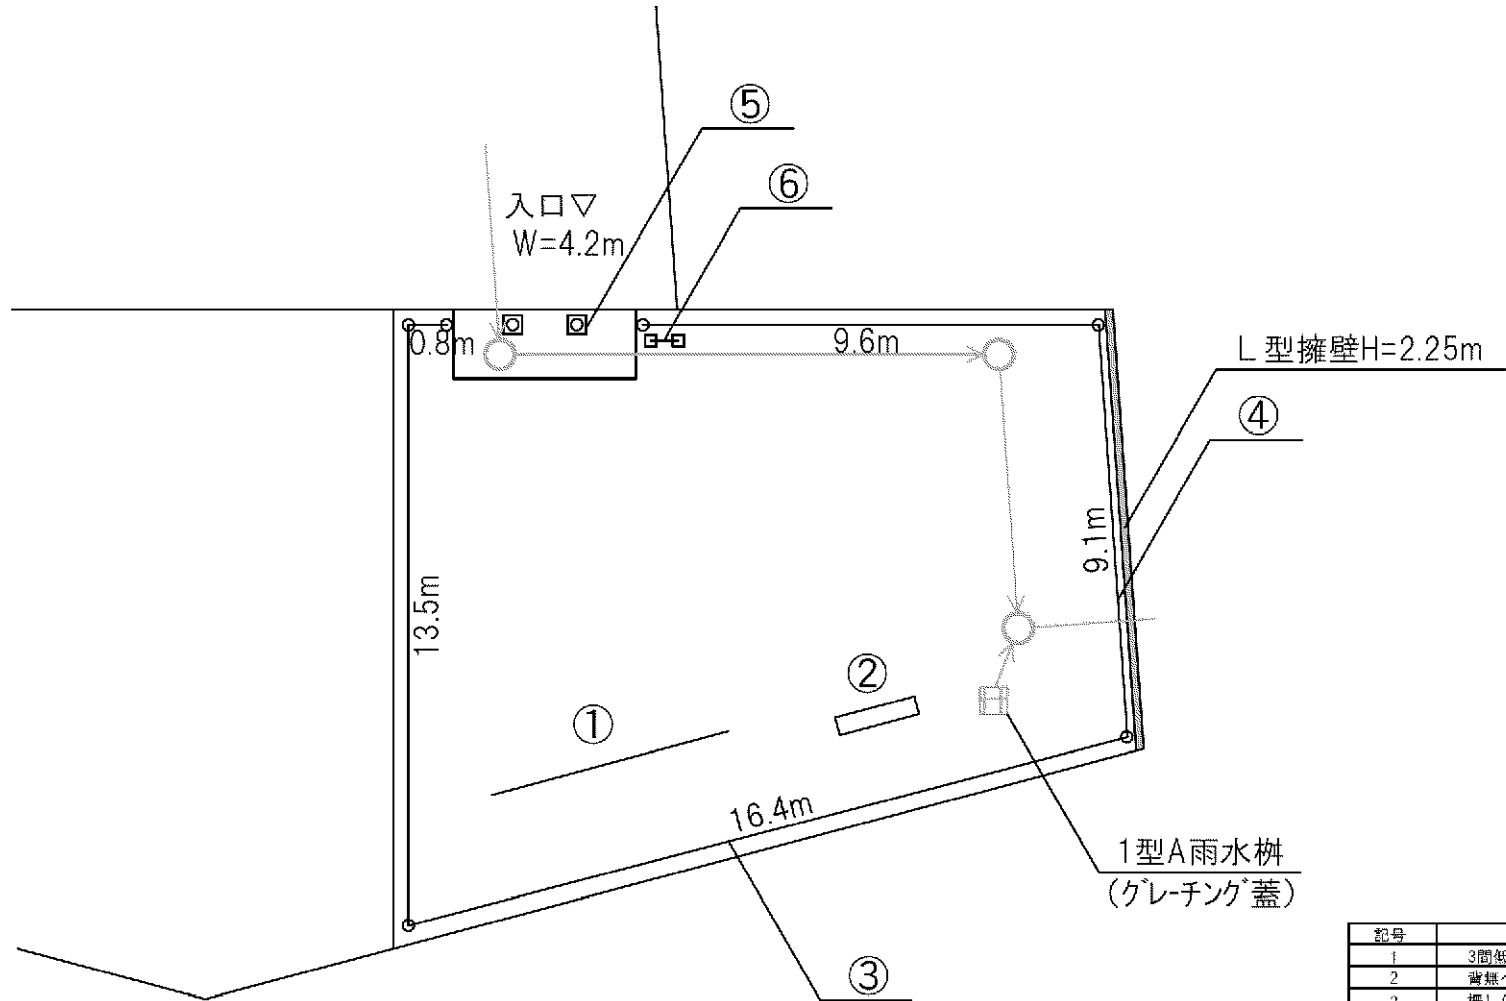

記号	名称
1	3間低鉄棒
2	背付ベンチ1
3	車止
4	園名板
5	柵1 (H=0.9)

記号	名称
1	3間低鉄棒
2	背付ベンチ1
3	車止
4	園名板
5	柵1 (H=0.8)

記号	名称
1	中型滑り台
2	小型2連ブランコ (安全柵 両面)
3	3間低鉄棒
4	砂場
5	背付ベンチ1
6	背付ベンチ2
7	水飲台
8	車止
9	園名板
10	柵1 (H=0.8)

記号	名称
1	3間低鉄棒
2	背付ベンチ1
3	庫止
4	園名板
5	柵1
6	柵2