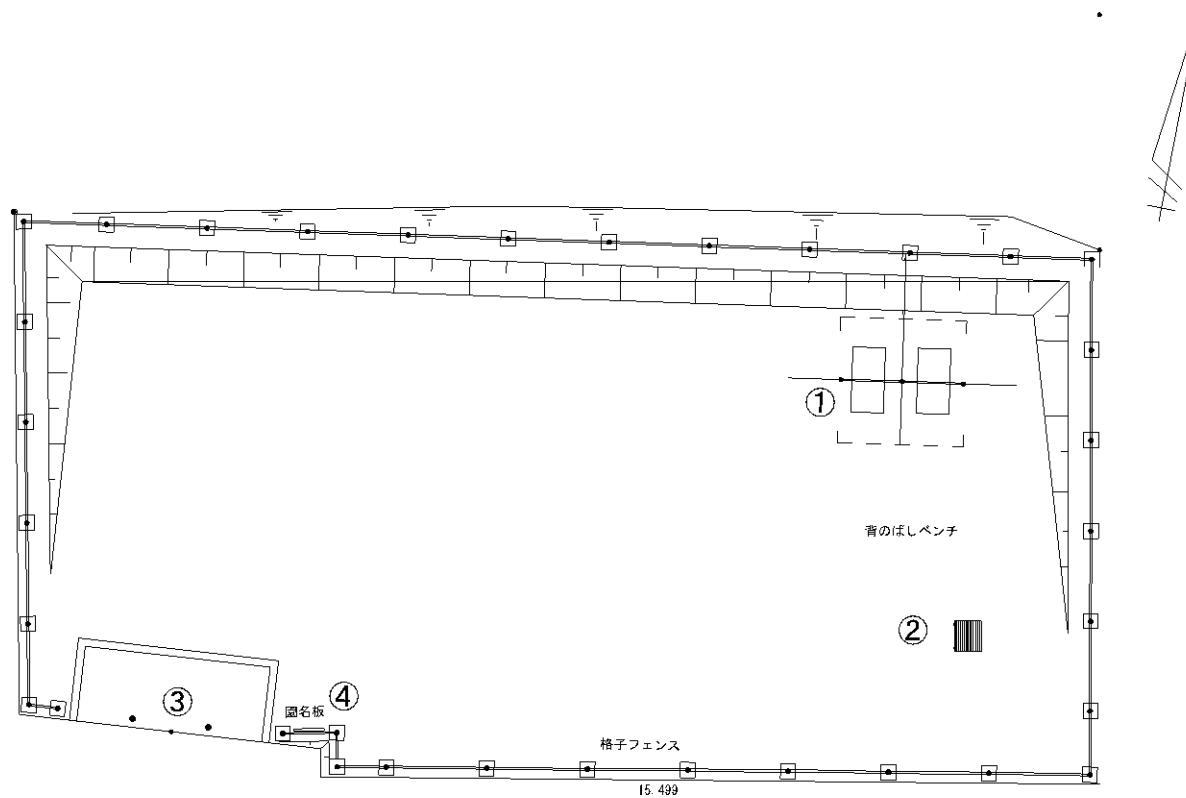

記号	名称
1	3間低鉄柵
2	背無ベンチ1
3	車止
4	開名板
5	外柵 (H=0.8m, L=58.4m)

G-328

日吉第18街区公園

入口▷  
W=4.0m

◁入口  
W=4.0m

記号	名称
1	大一流型滑り台
2	大型2人用ブランコ (安全柵 両側)
3	3階中鉄棒 (H27工事完了後)
4	背付ベンチ1
5	背付ベンチ2
6	車止(a,b)
7	柵1

G-331

日吉第19街区公園