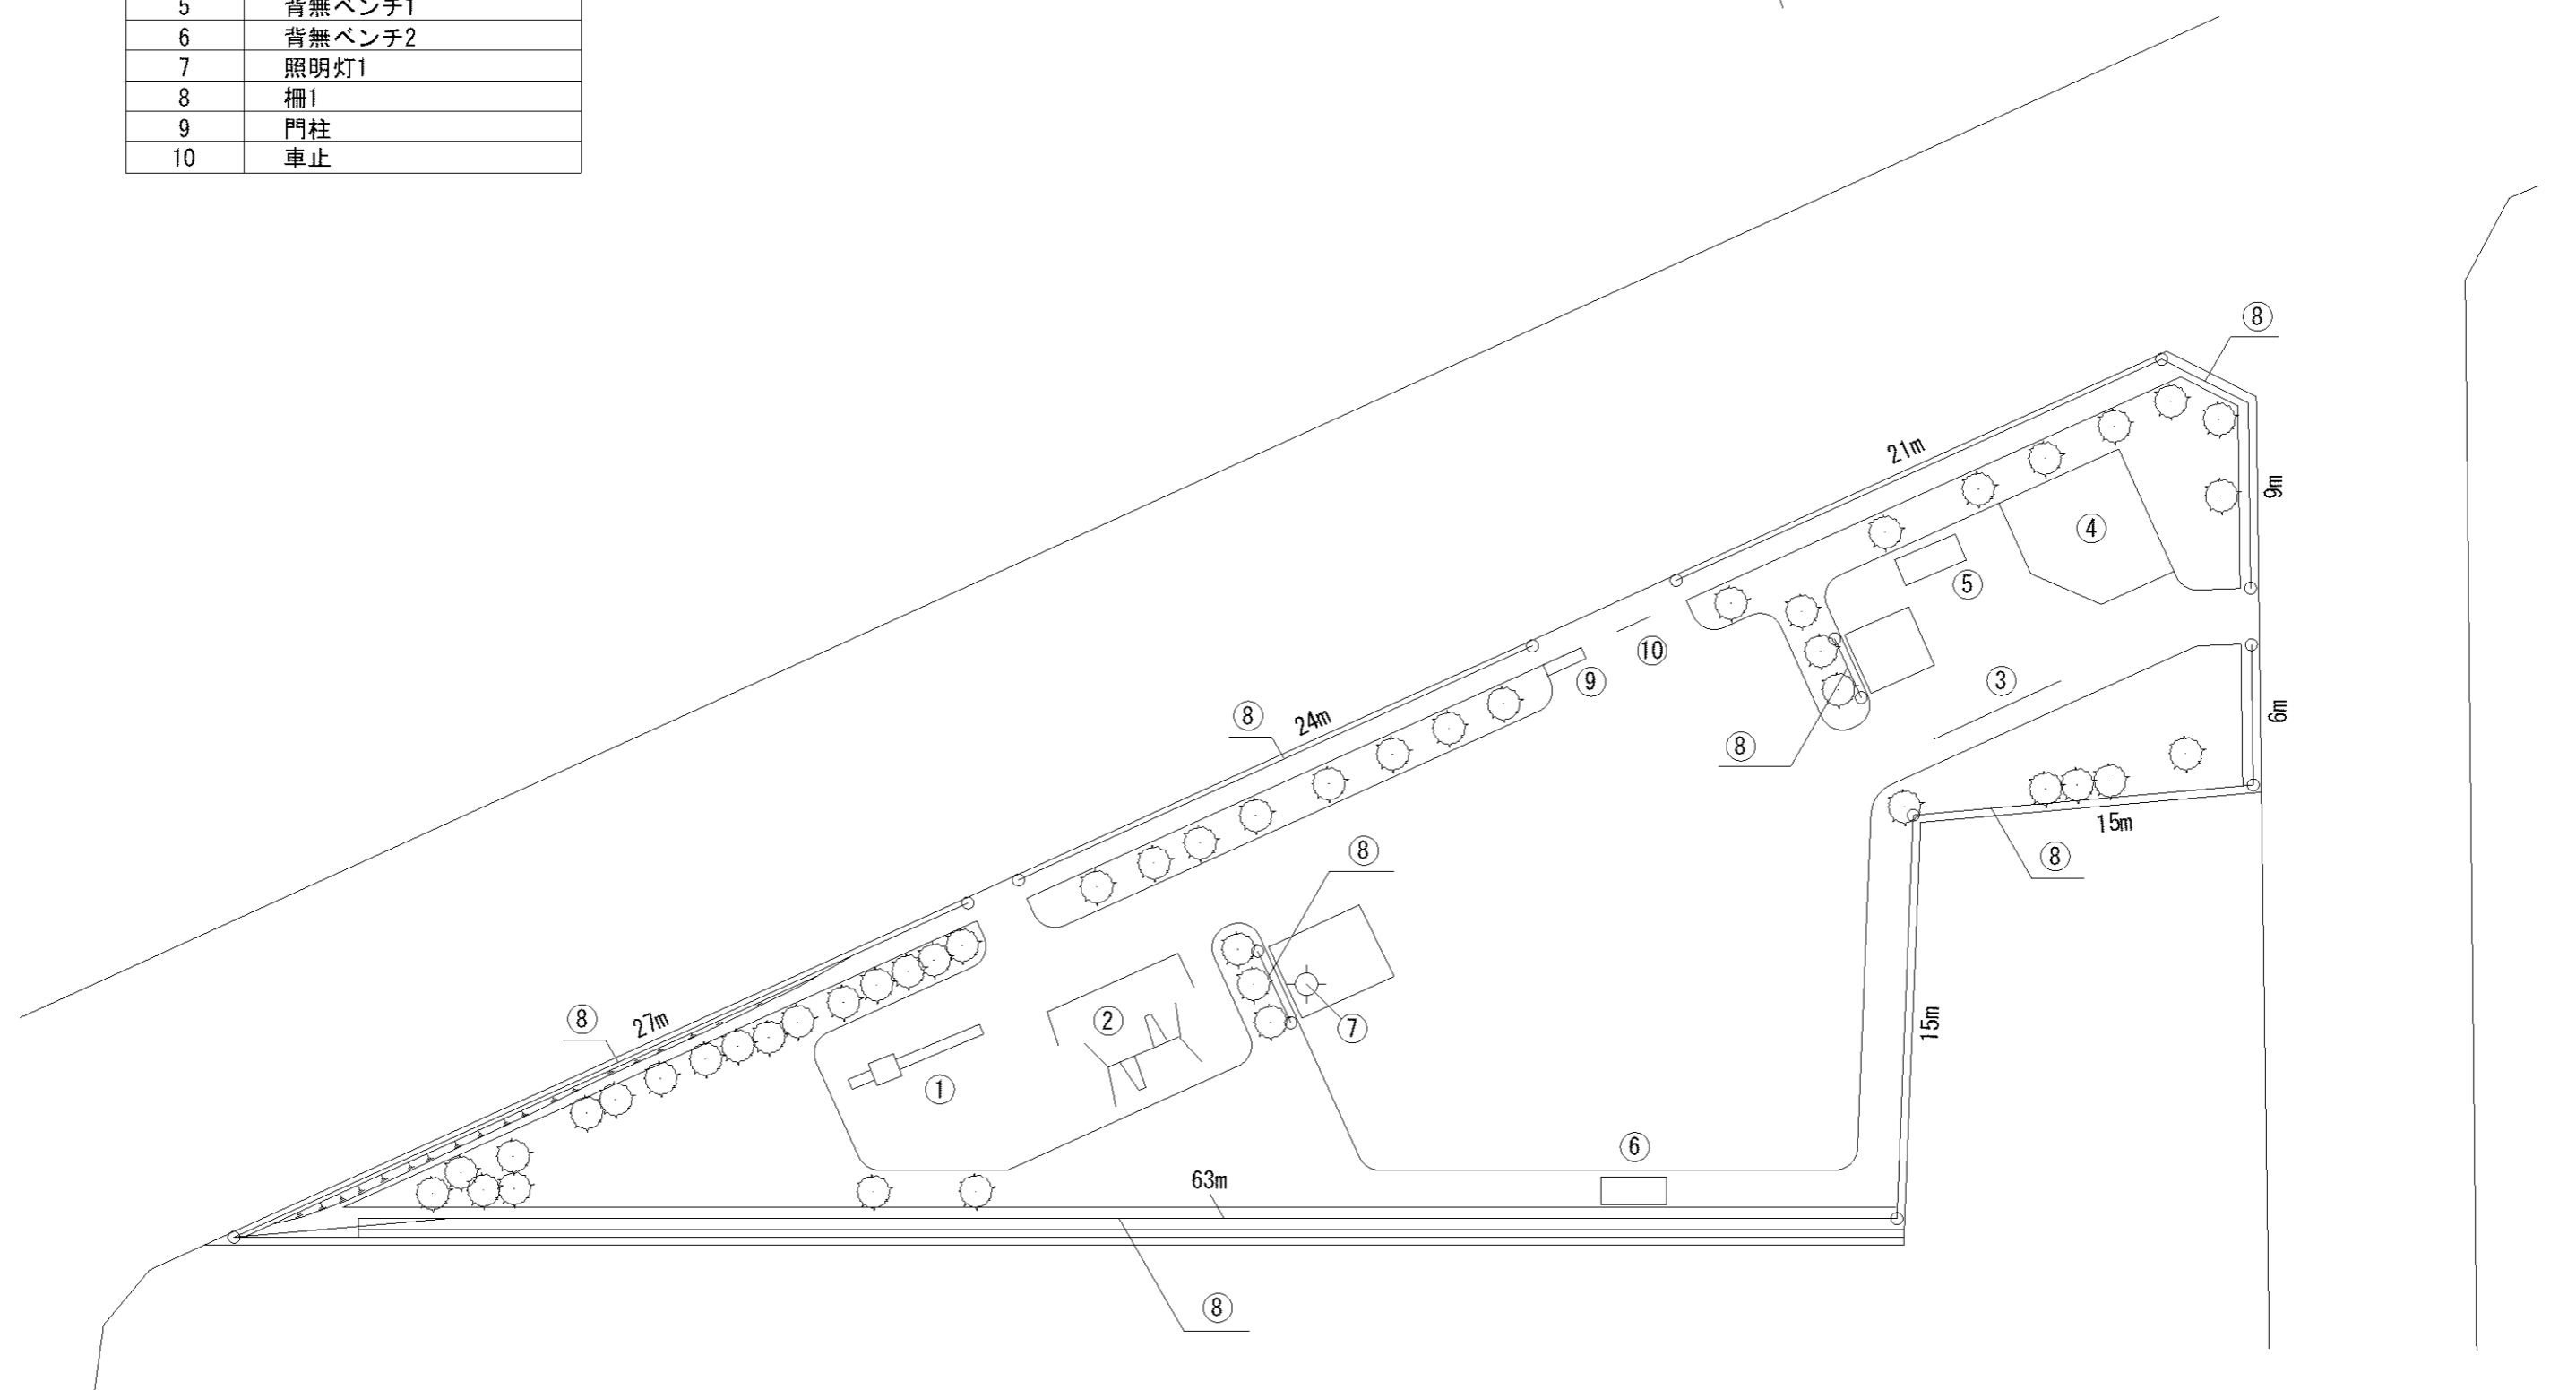

記号	名称
1	大一流型滑台
2	大型2人用ブランコ (安全柵 片面)
3	3間低鉄棒
4	砂場 (PC)
5	背無ベンチ1
6	背無ベンチ2
7	照明灯1
8	柵
9	門柱
10	車止