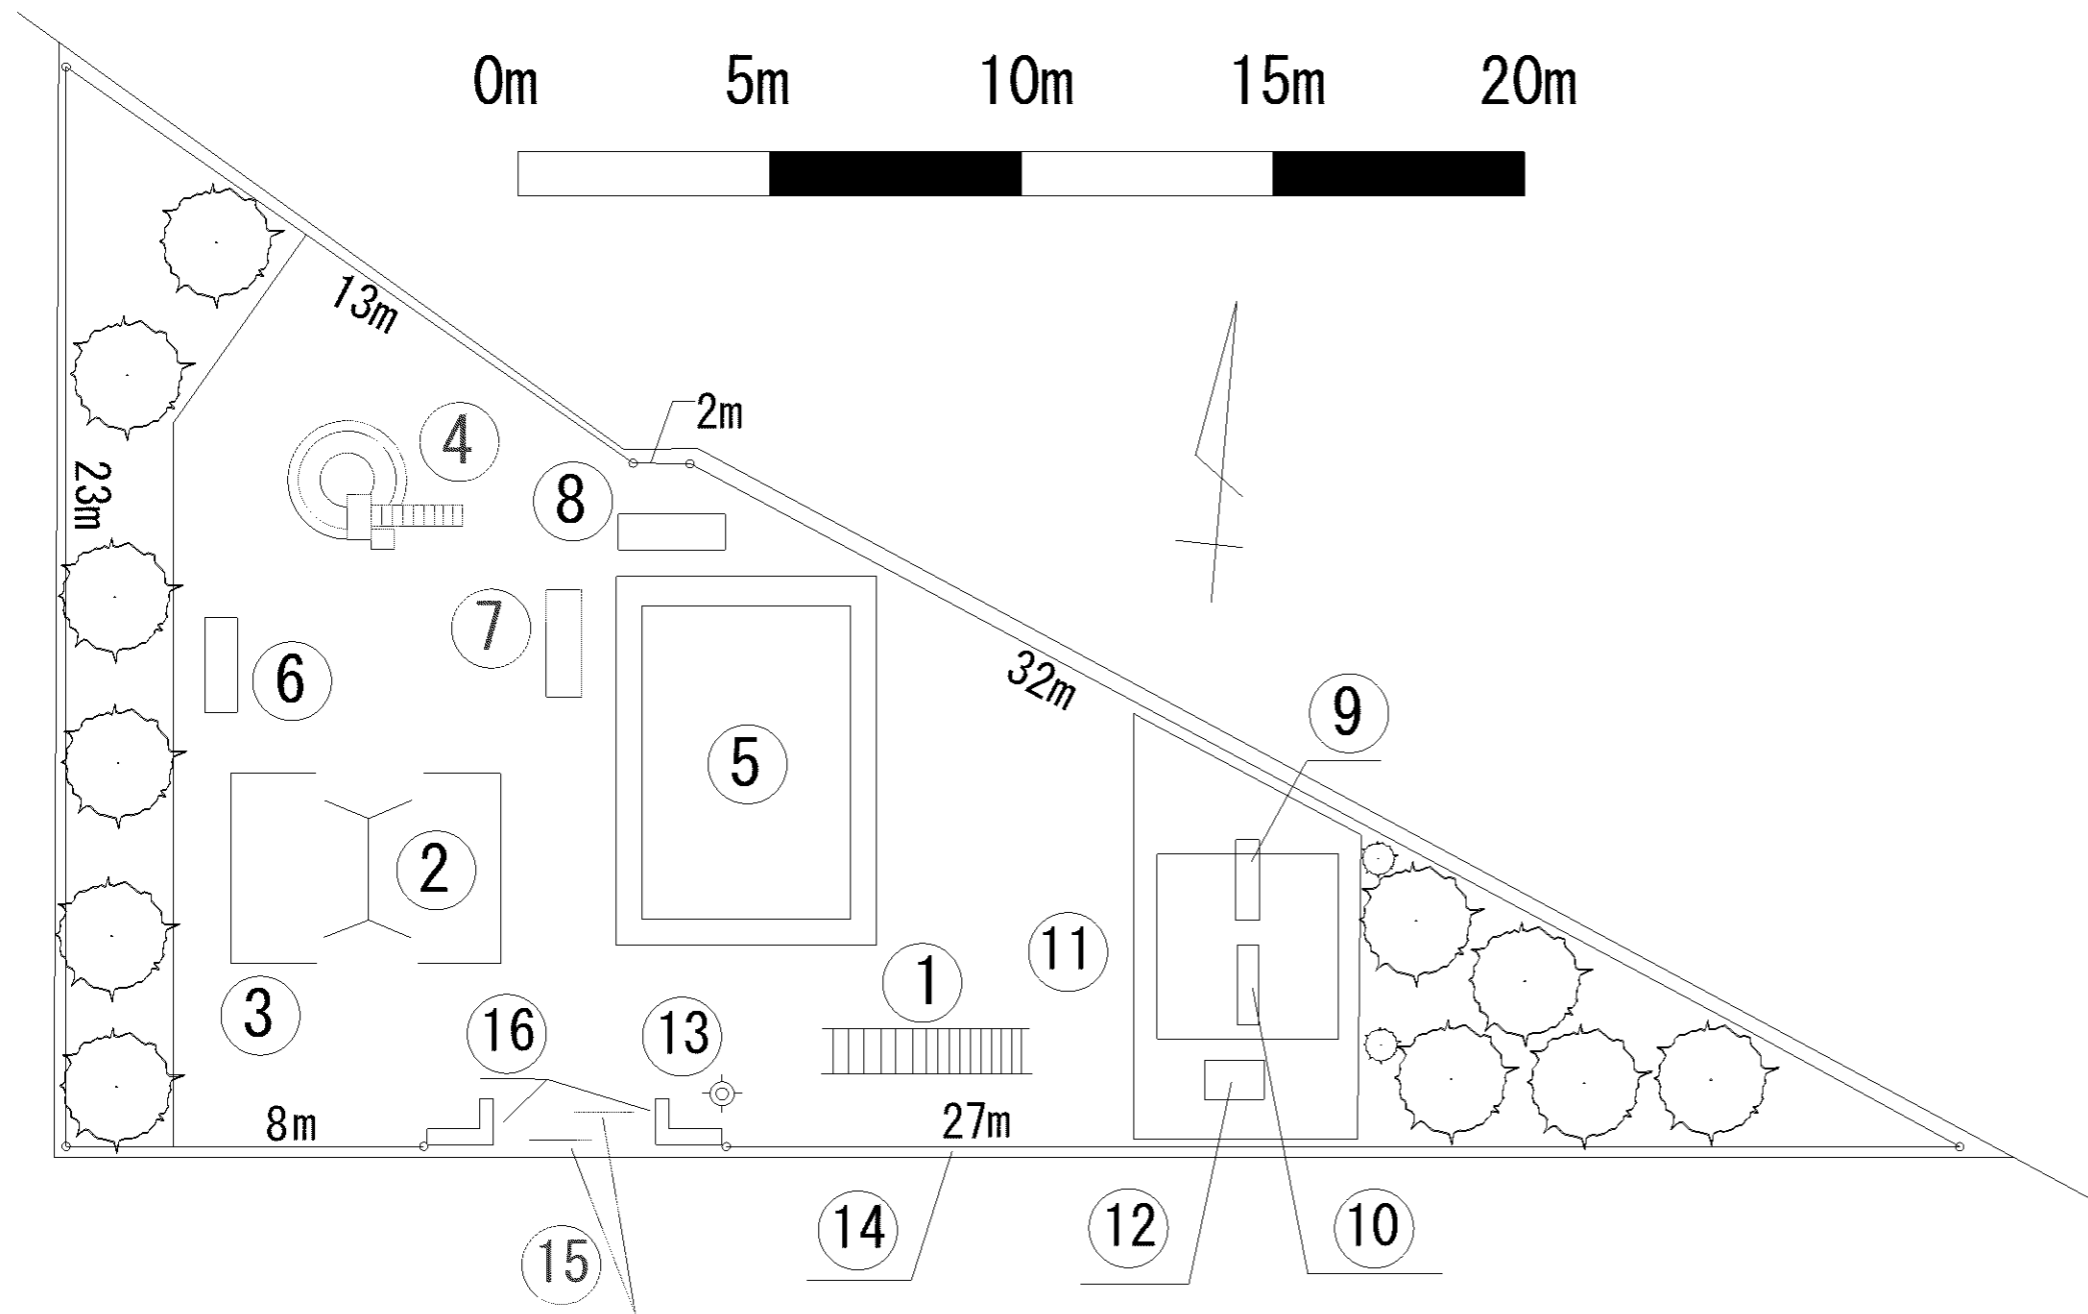

記号	名称
1	PC遊具
2	2人用ブランコ
3	安全柵(両)
4	3/4回転滑台
5	砂場(PC)
6	背付ベンチ1
7	背付ベンチ2
8	背付ベンチ3
9	背無ベンチ1
10	背無ベンチ2
11	パーゴラ
12	水飲台
13	照明灯
14	柵
15	車止
16	門柱