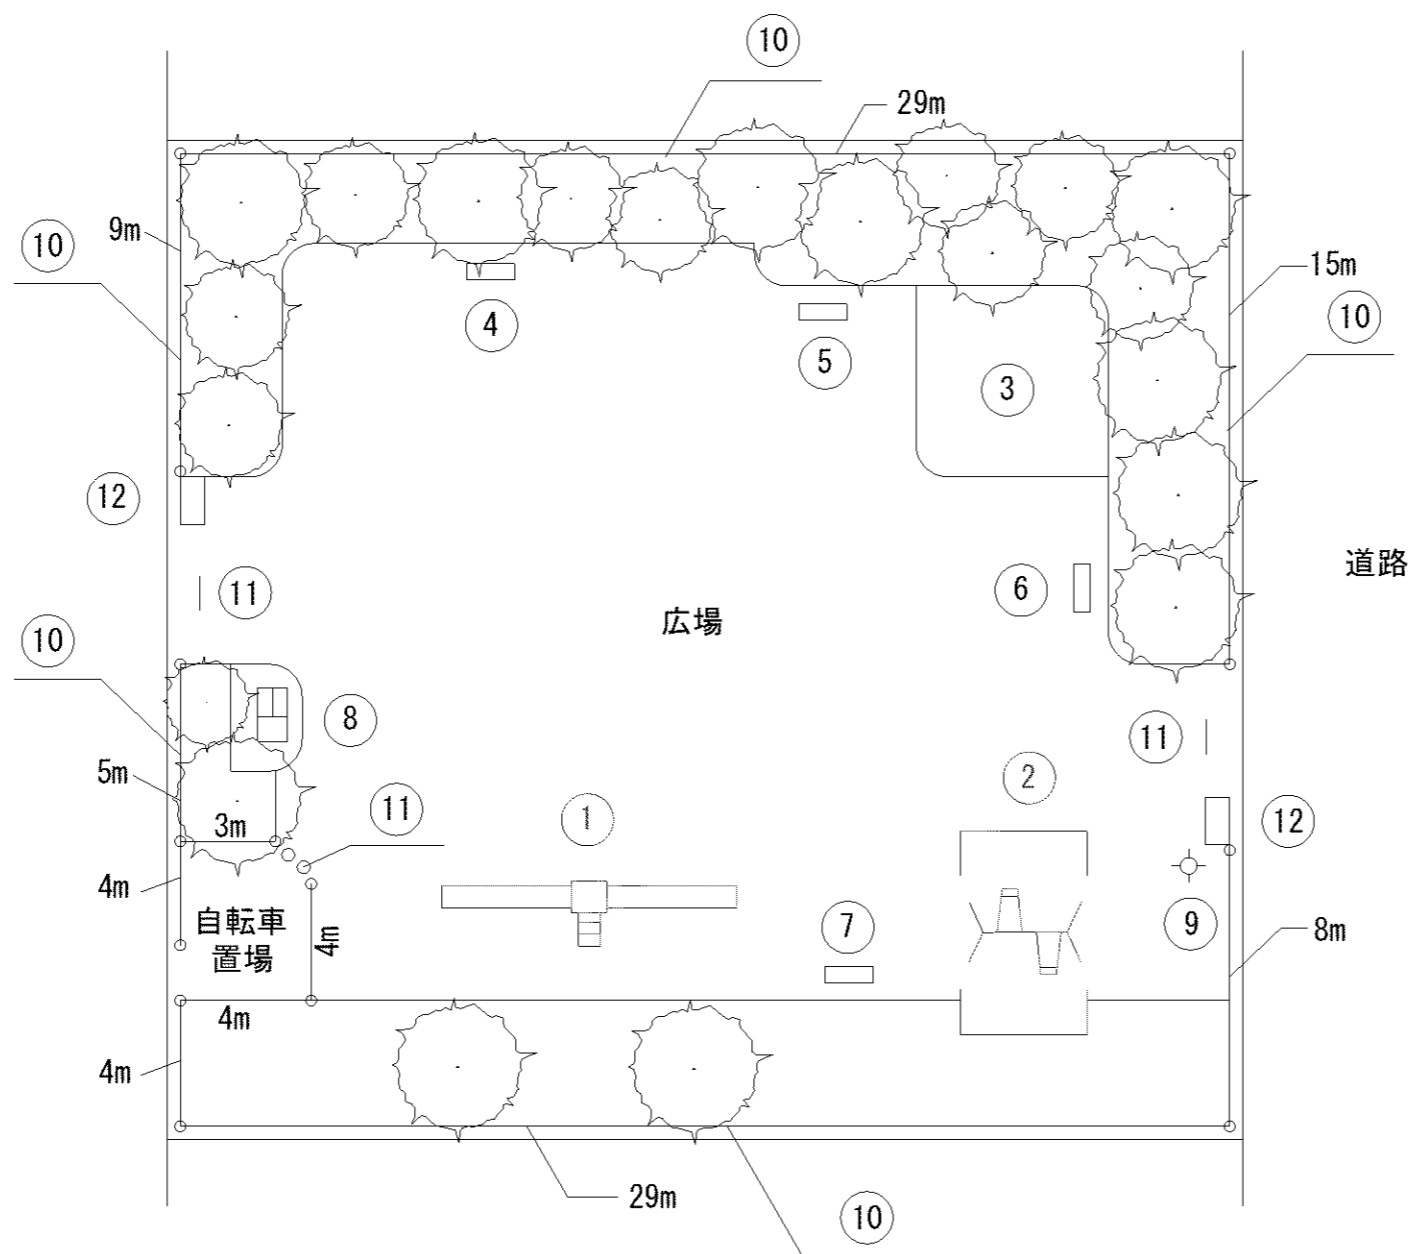

記号	名称
1	2方向滑台
2	小型2人用ブランコ (安全柵 両側)
3	砂場 (PC)
4	背無ベンチ 1
5	背無ベンチ 2
6	背無ベンチ 3
7	背無ベンチ 4
8	水飲台
9	照明灯
10	柵
11	車止
12	門柱