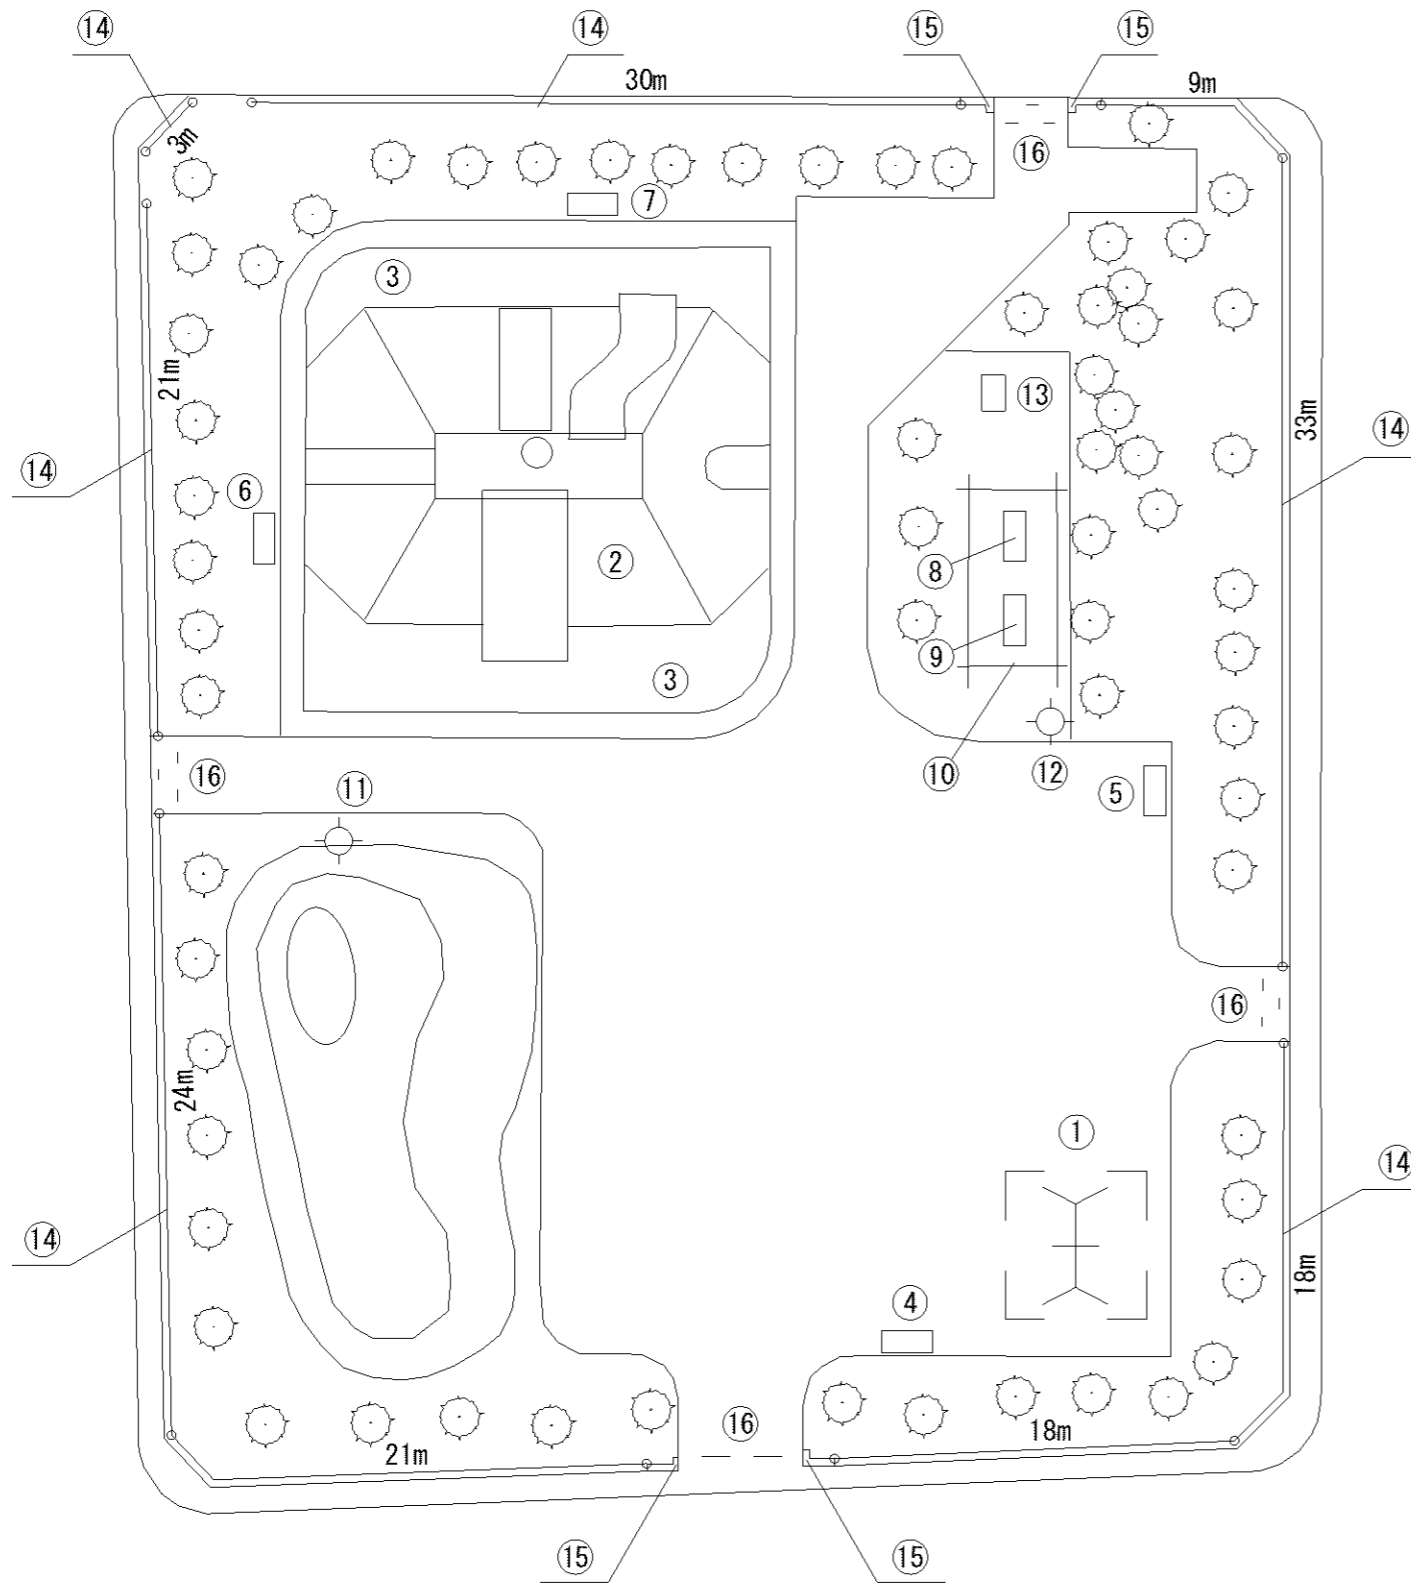

記号	名称
1	4人用ブランコ (安全柵 両面)
2	PCコンビネーション
3	砂場 (PC)
4	背付ベンチ1
5	背付ベンチ2
6	背付ベンチ3
7	背付ベンチ4
8	背無ベンチ1
9	背無ベンチ2
10	藤棚1
11	照明灯1
12	照明灯2
13	水飲台1
14	柵1
15	門柱
16	車止