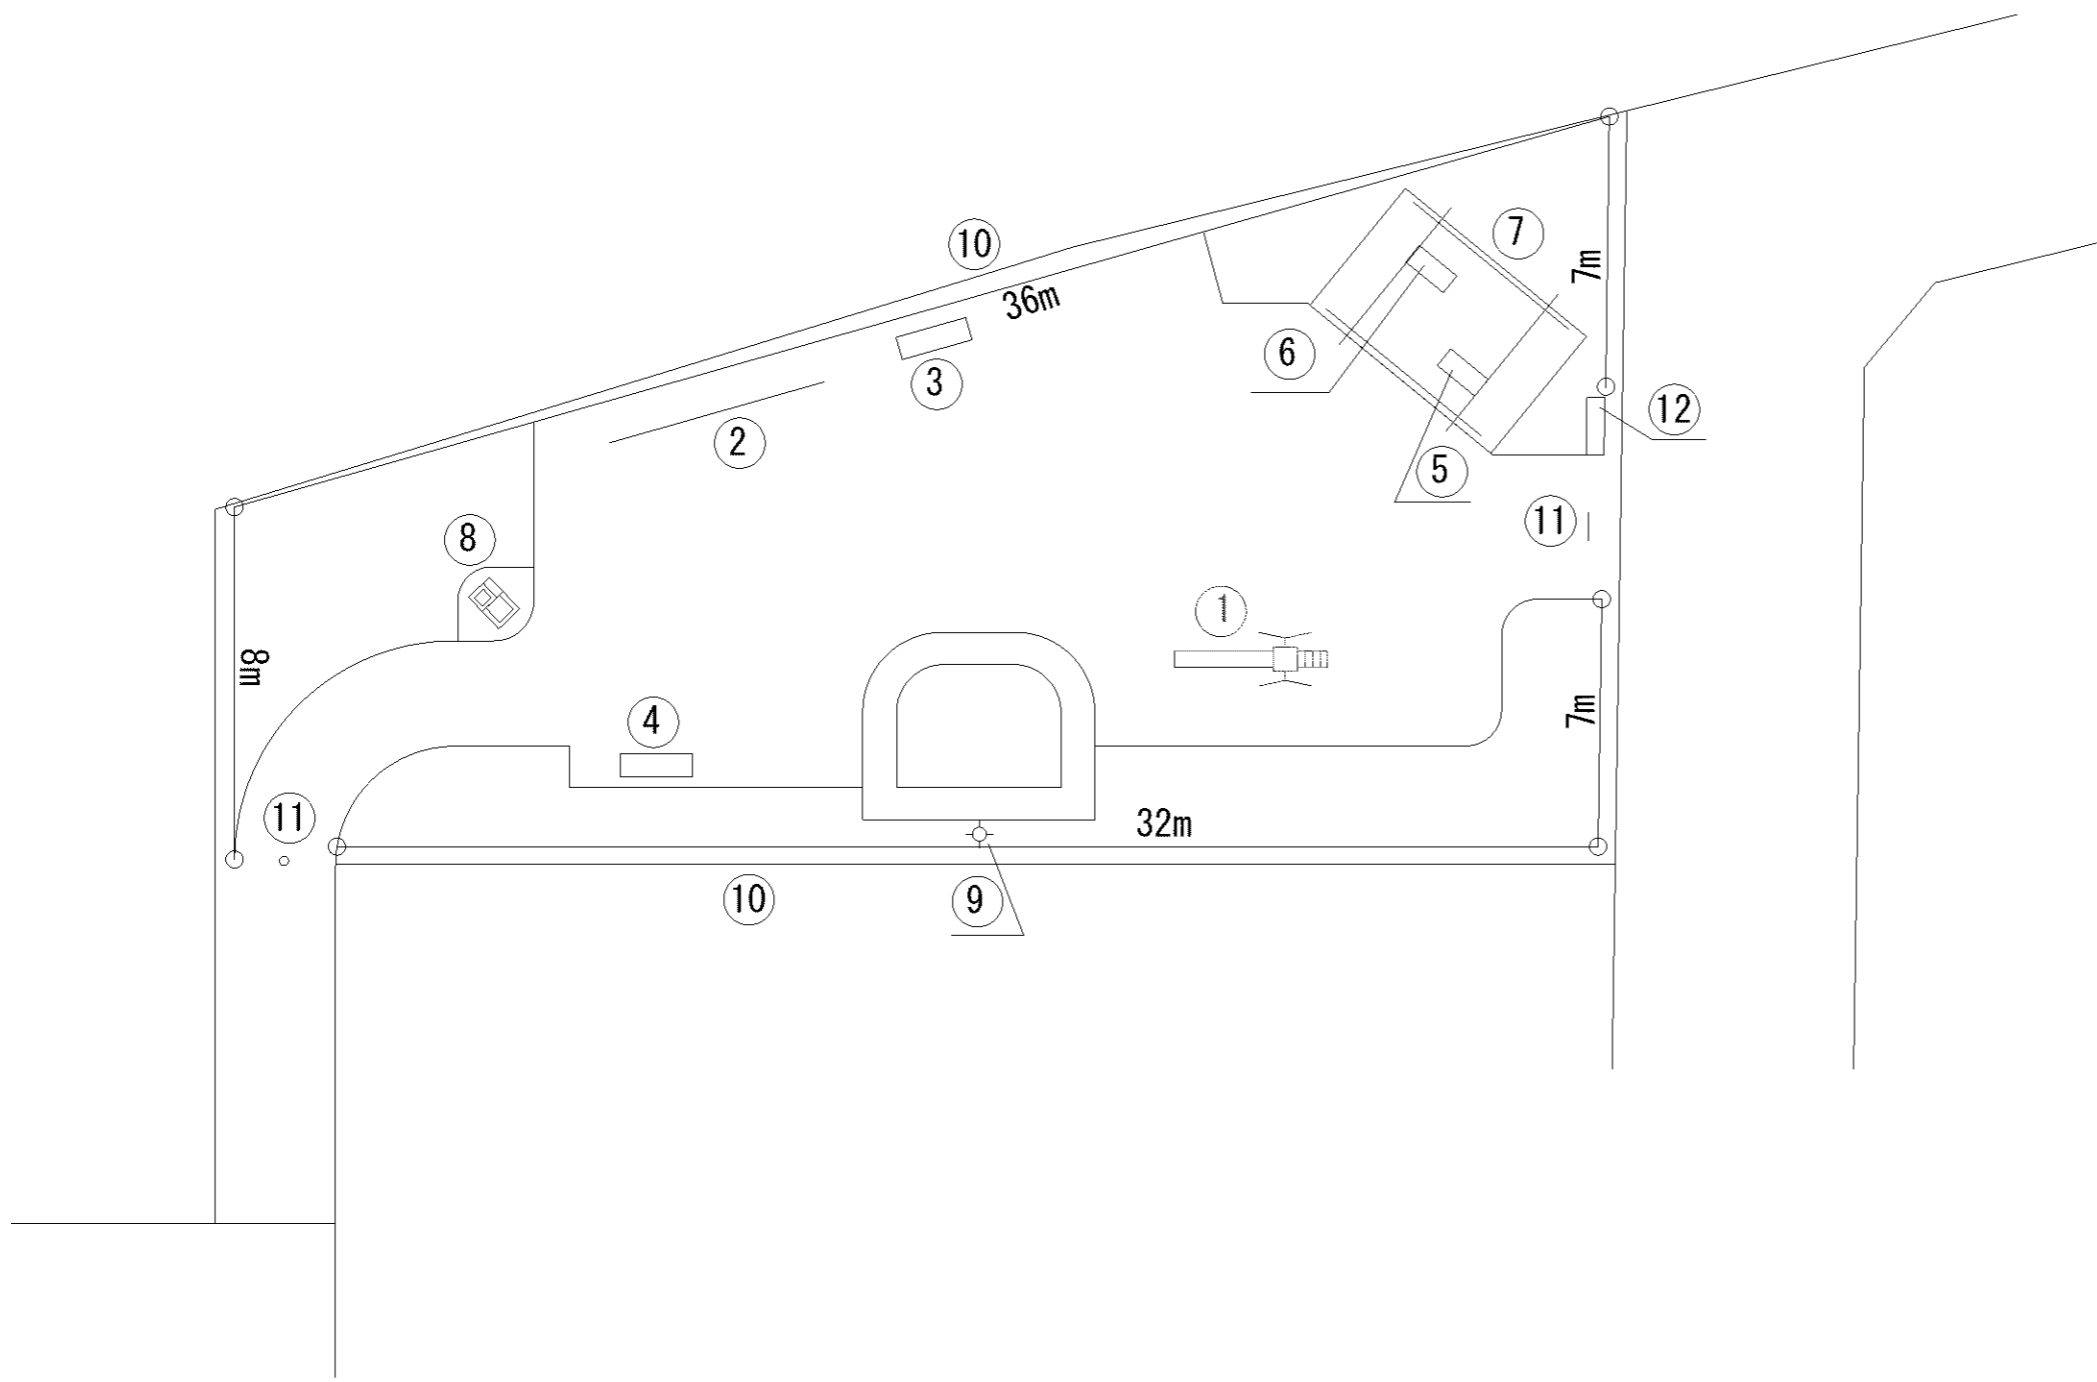

0m 5m 10m 15m 20m

記号	名称
1	中型滑台
2	3間低鉄棒
3	背付ベンチ1
4	背付ベンチ2
5	背無ベンチ1
6	背無ベンチ2
7	藤棚
8	水飲台
9	照明灯
10	柵
11	車止
12	門柱