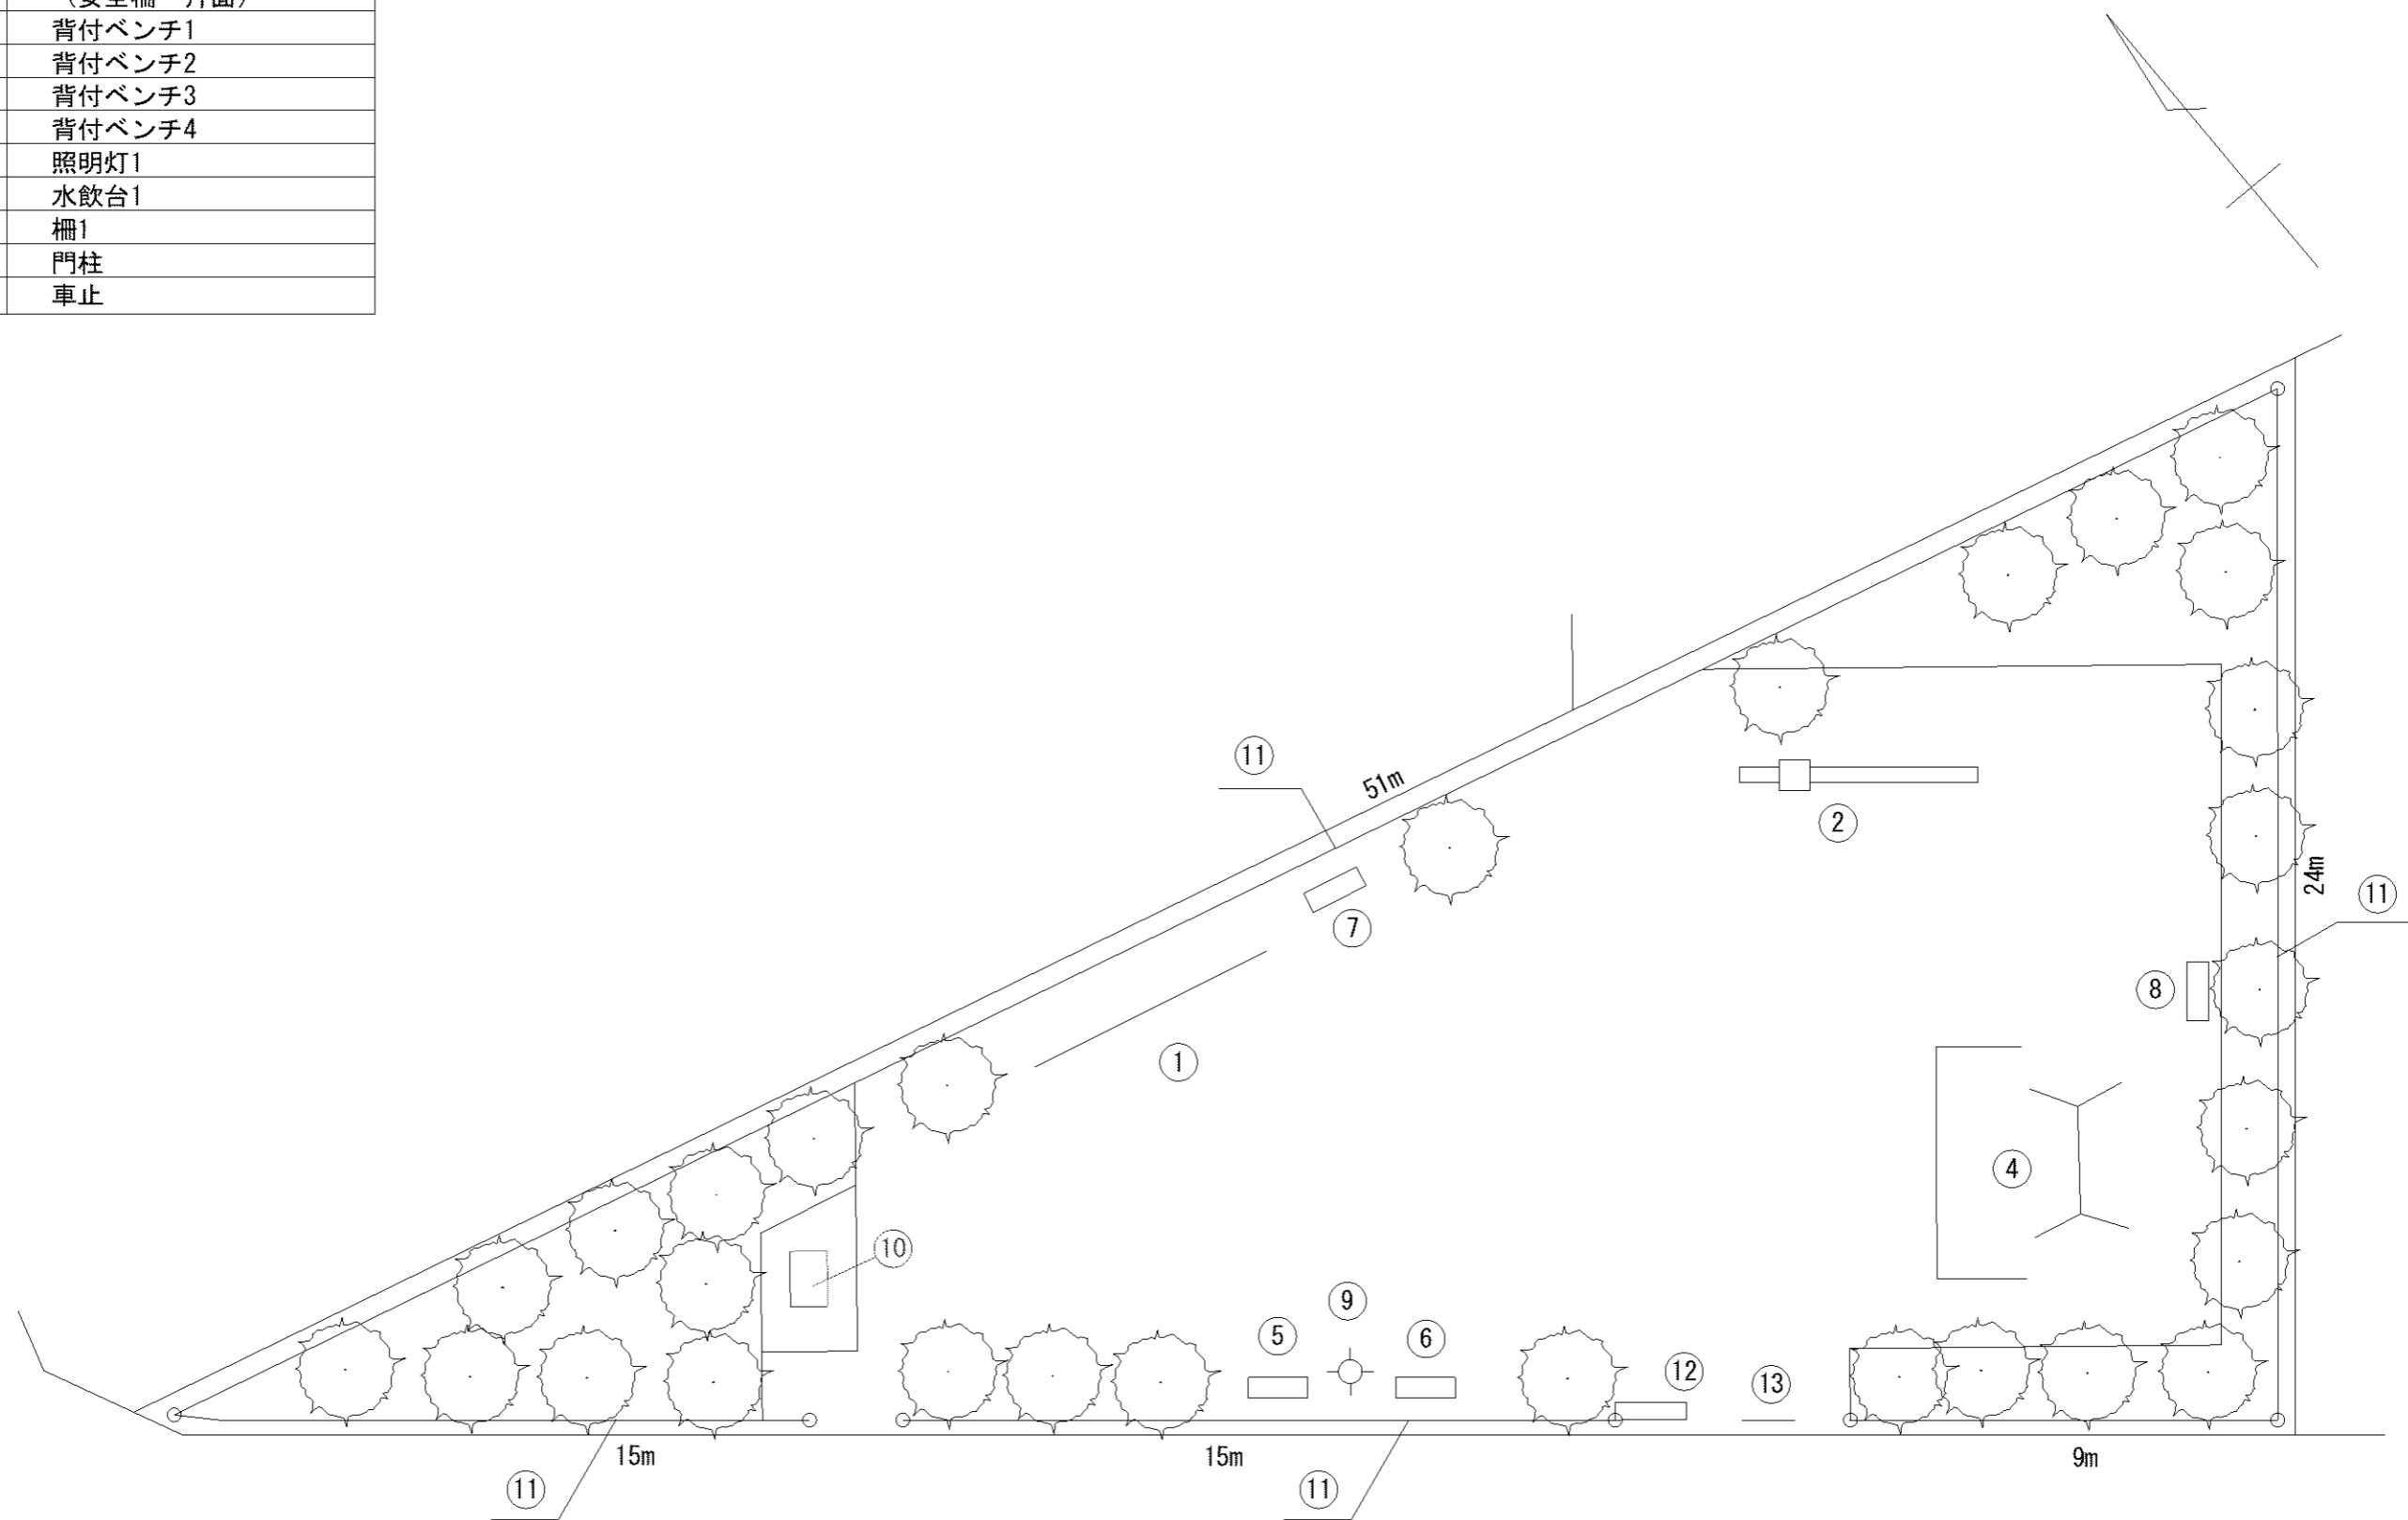

記号	名称
1	3間低鉄棒
2	大一流型滑台
4	大型2人用ブランコ (安全柵 片面)
5	背付ベンチ1
6	背付ベンチ2
7	背付ベンチ3
8	背付ベンチ4
9	照明灯1
10	水飲台1
11	柵
12	門柱
13	車止