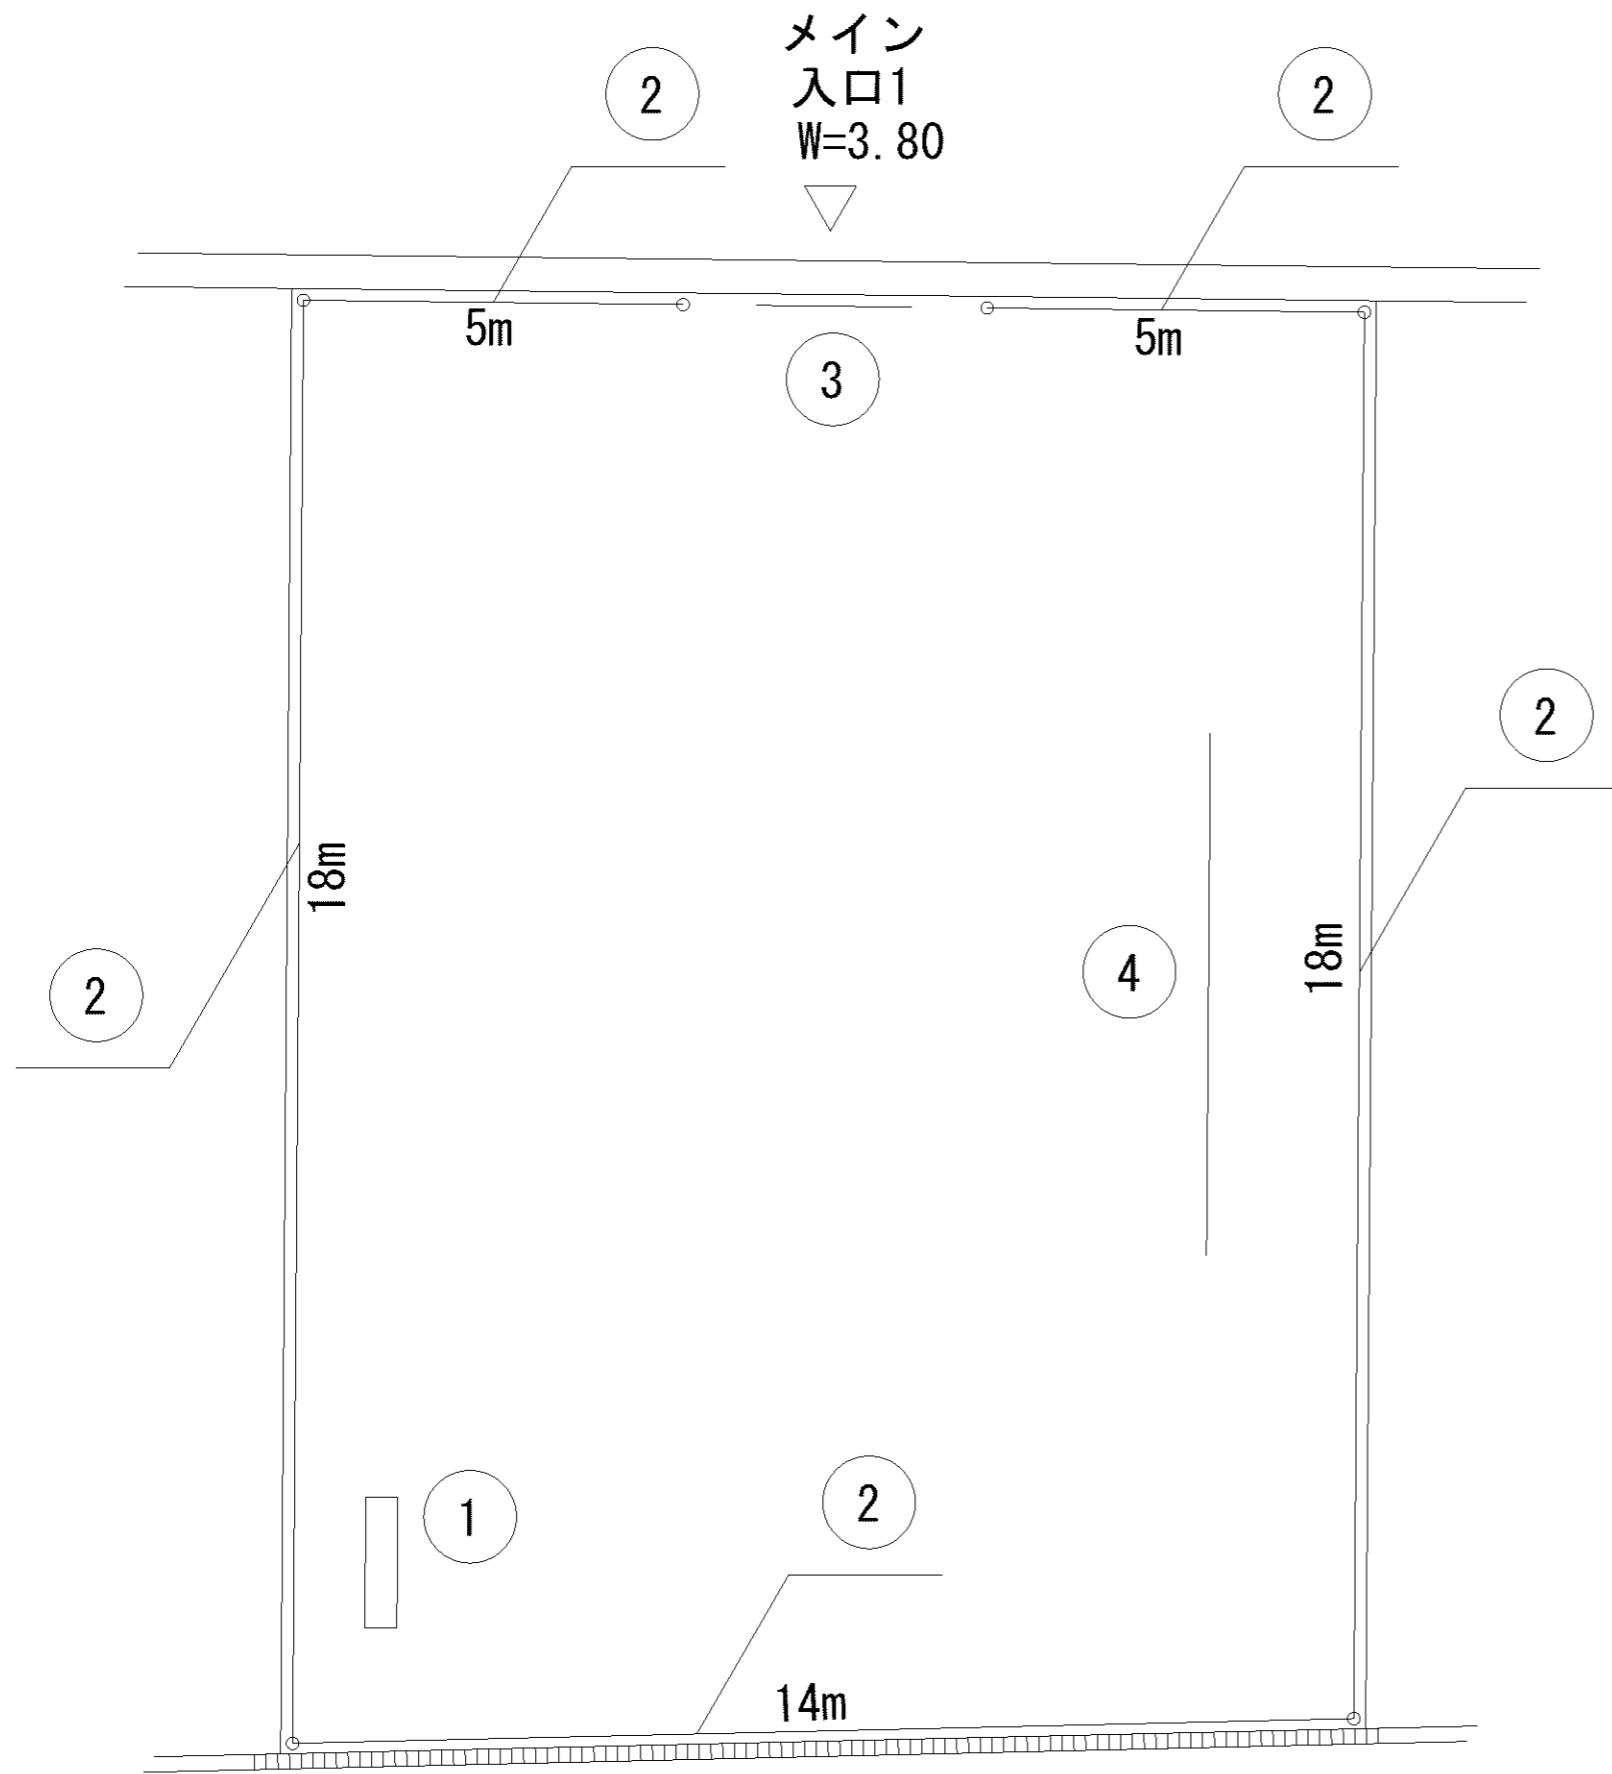

記号	名称
1	背無ベンチ1
2	柵1
3	車止
4	3間低鉄棒