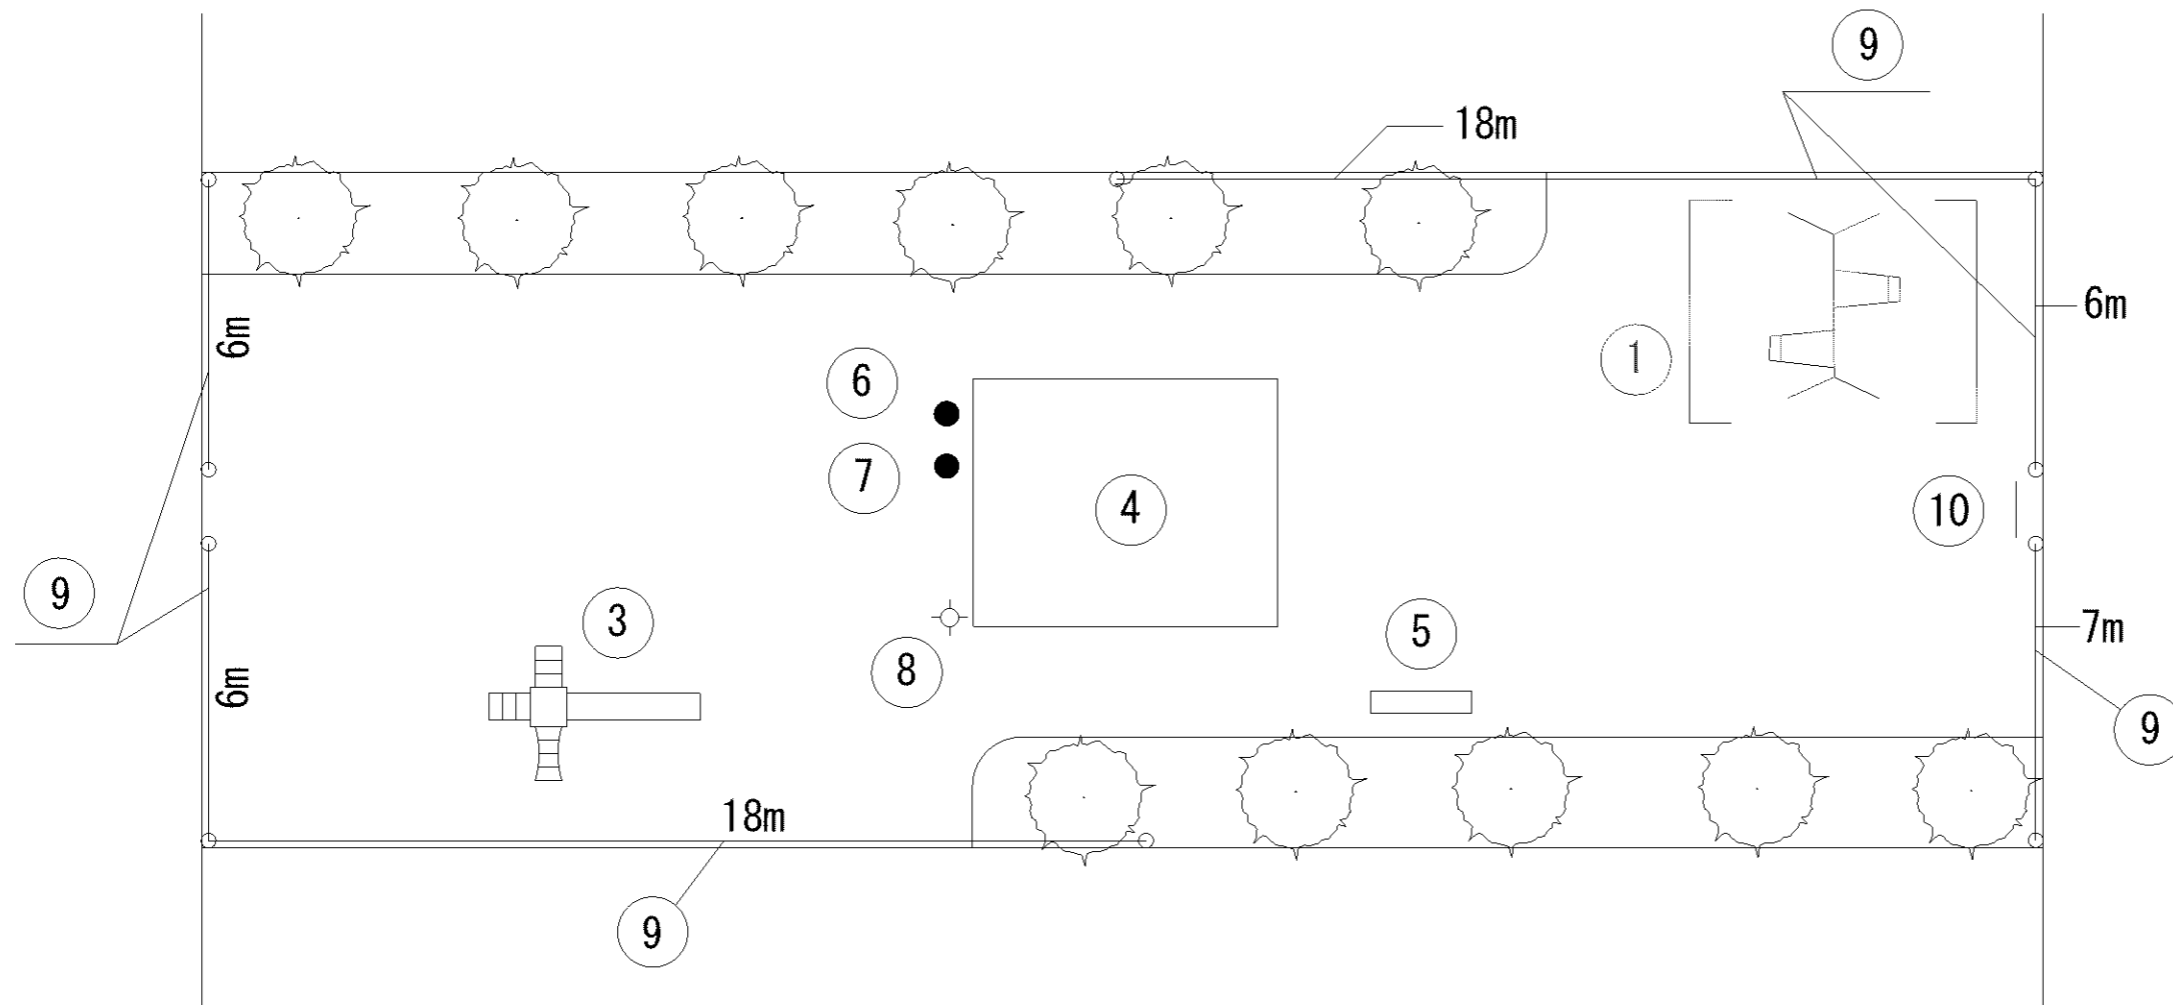

0m 5m 10m 15m 20m

記号	名称
1	大型 2 人用ブランコ (安全柵 両側)
3	鋼製コンビネーション
4	砂場 (PC)
5	背無ベンチ 1
6	スツール 1
7	スツール 2
8	照明灯
9	柵
10	車止