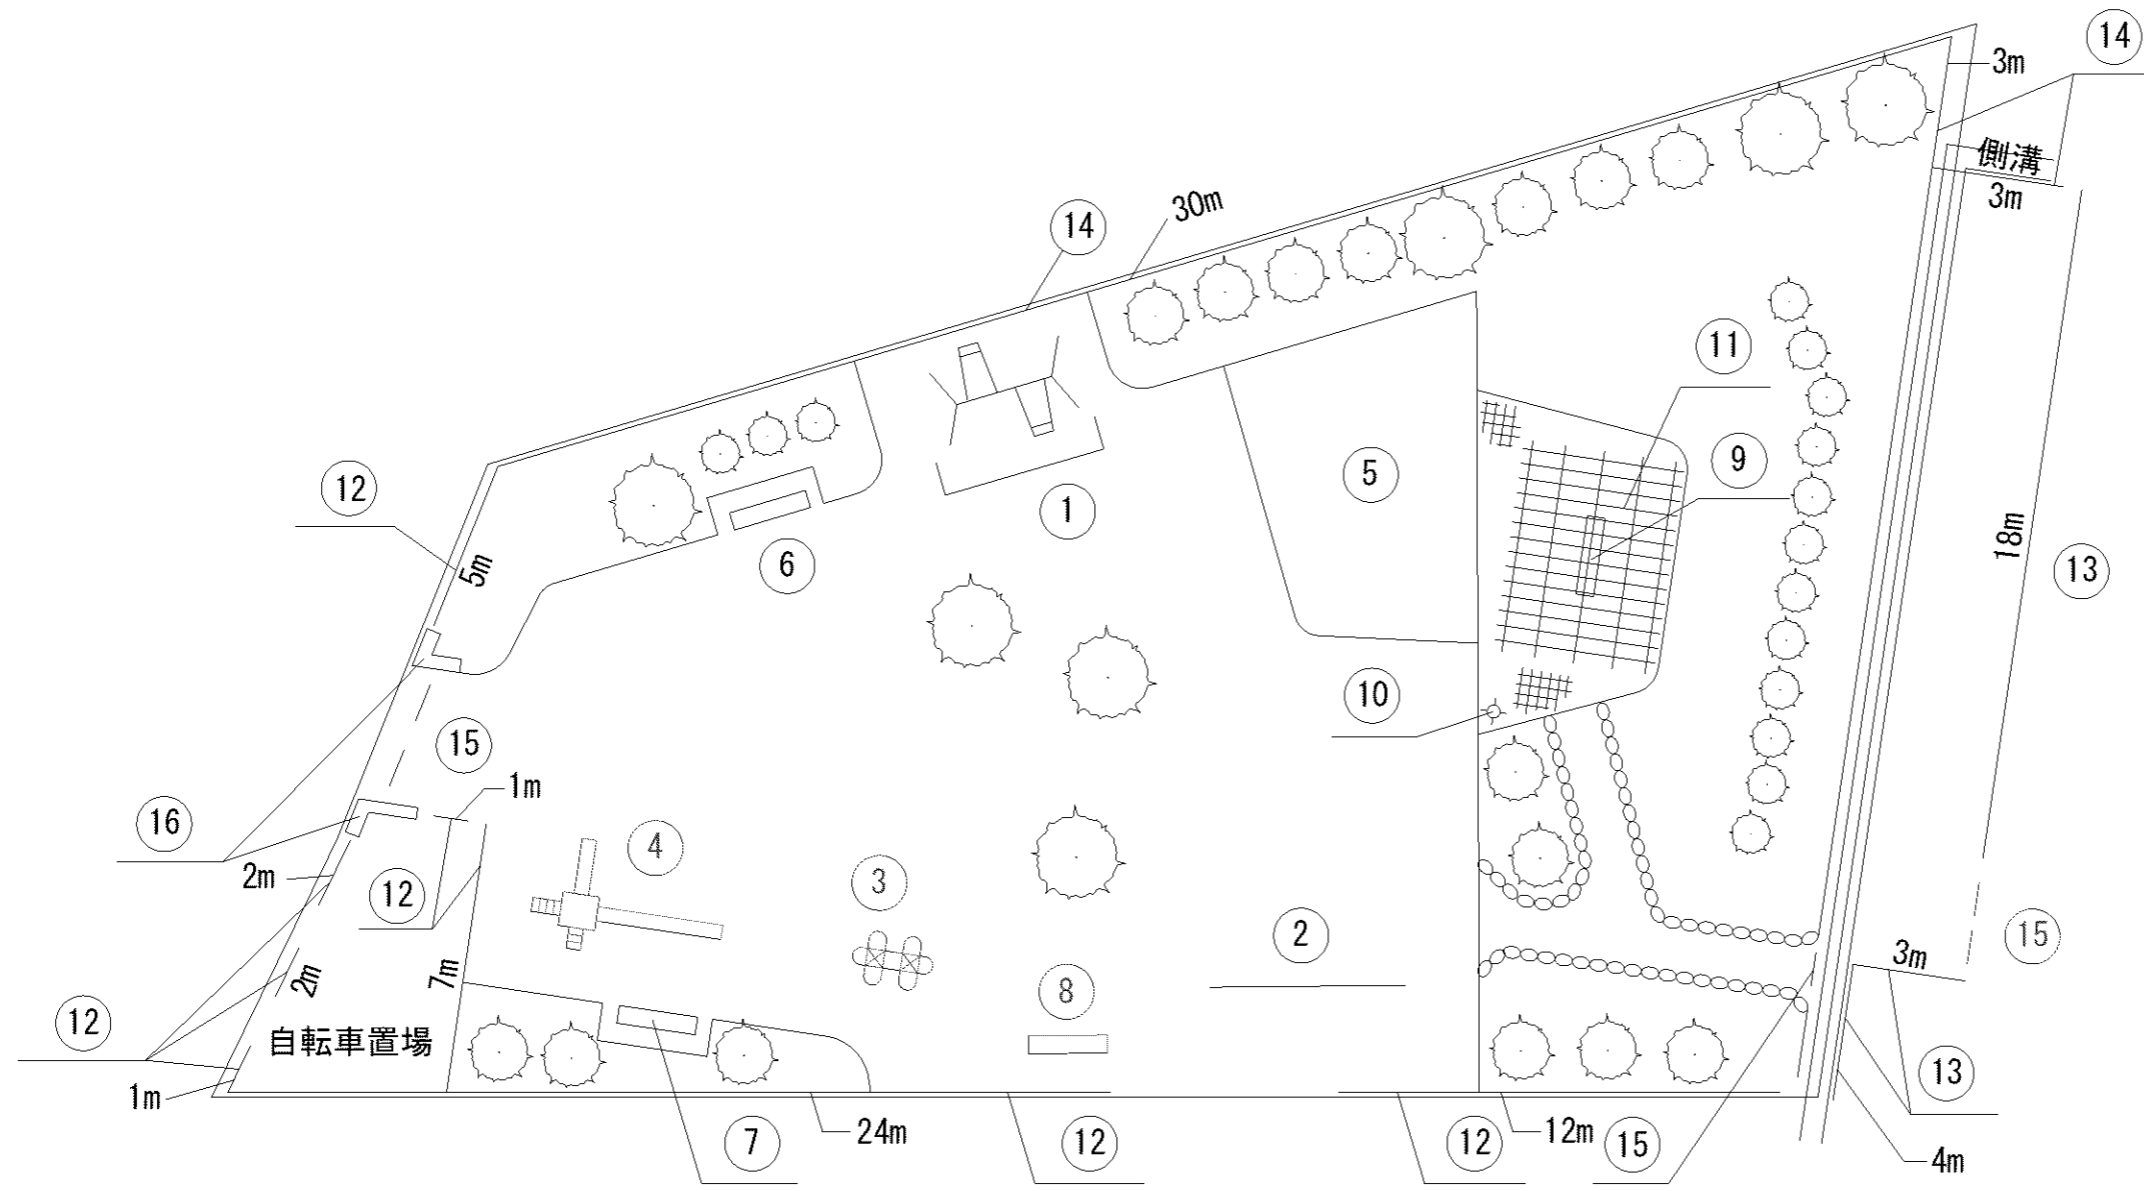

記号	名称
1	大型2人用ブランコ (安全柵 片側)
2	3間中鉄棒
3	キャスルジム
4	複式滑台
5	砂場 (PC)
6	背無ベンチ1
7	背無ベンチ2
8	背無ベンチ3
9	背無ベンチ4
10	照明灯
11	藤棚
12	柵1
13	柵2
14	柵3
15	車止
16	門柱