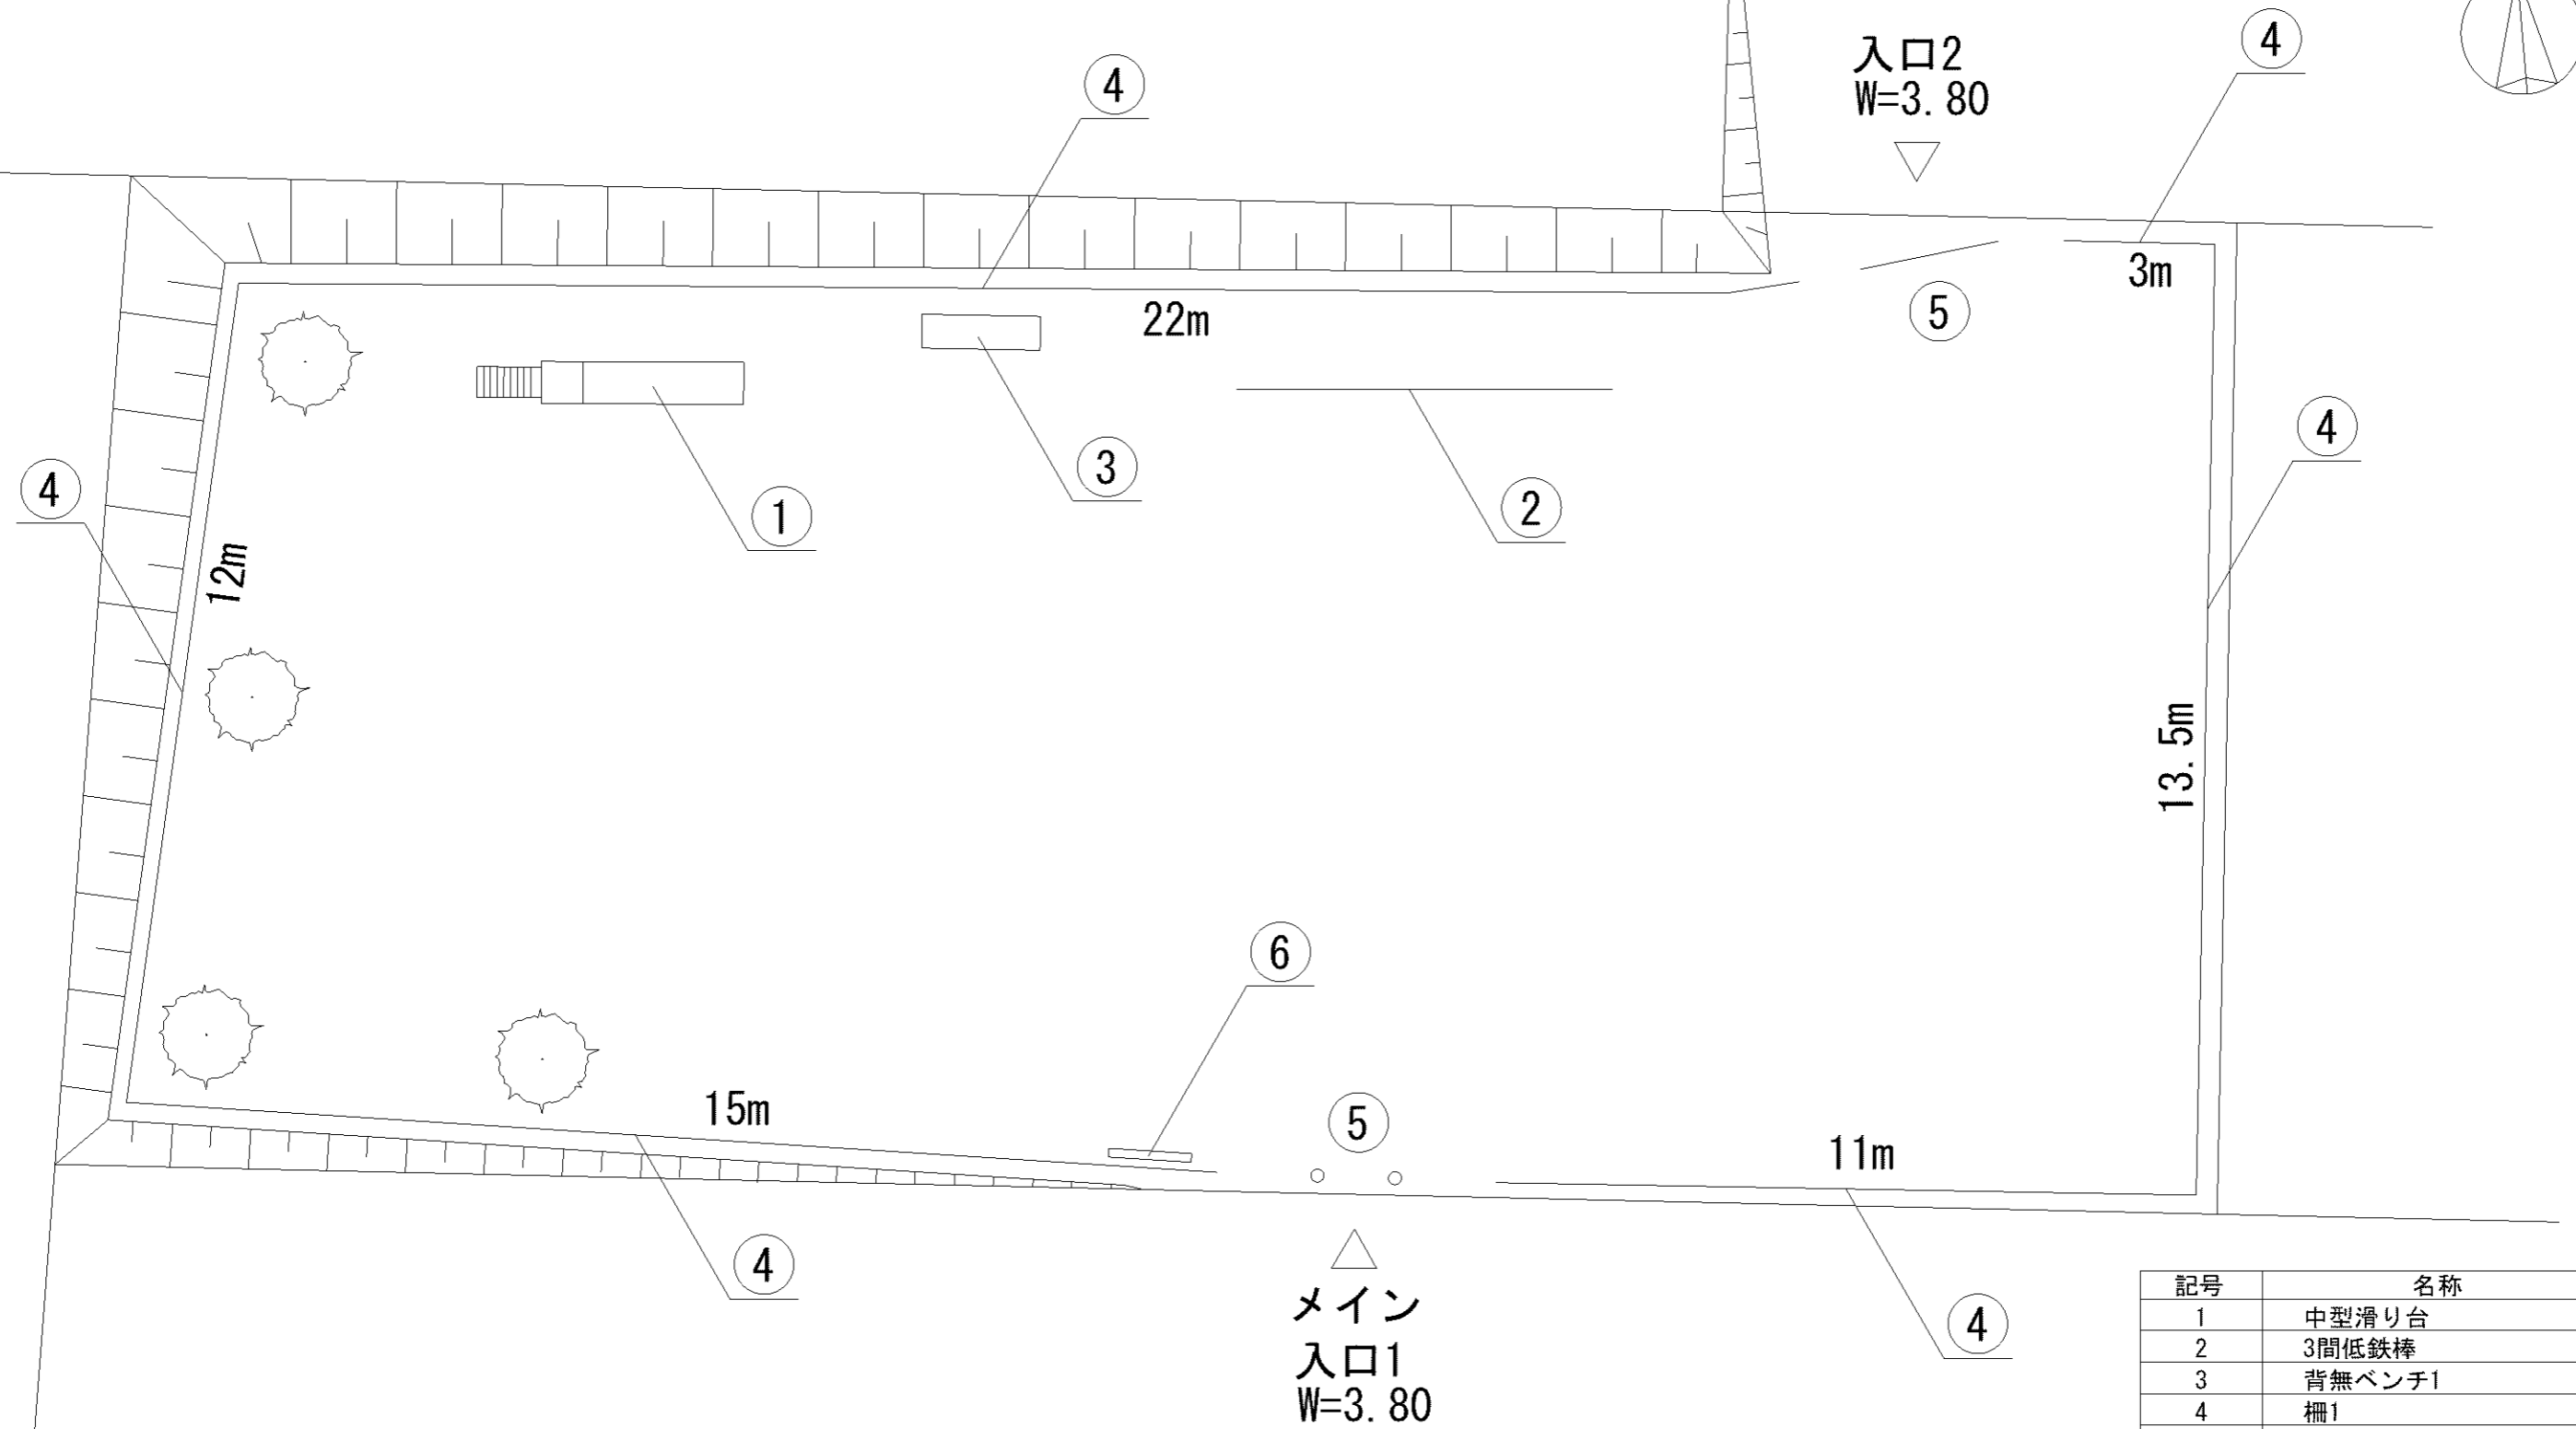

記号	名称
1	背無ベンチ1
2	柵1
3	車止
4	3間低鉄棒

記号	名称
1	大型2人用ブランコ
2	中型滑り台
3	2間鉄棒
4	ブランコ安全柵
5	背無ベンチ1
6	柵1
7	柵2
8	車止
9	園名板

メイン  
入口1  
W=4.00

記号	名称
1	3間低鉄棒
2	背無ベンチ1
3	柵1
4	車止
5	園名板

記号	名称
1	3間鉄棒
2	背無ベンチ1
3	柵1
4	車止
5	園名板

記号	名称
1	中型滑り台
2	3間低鉄棒
3	背無ベンチ1
4	柵1
5	車止
6	園名板