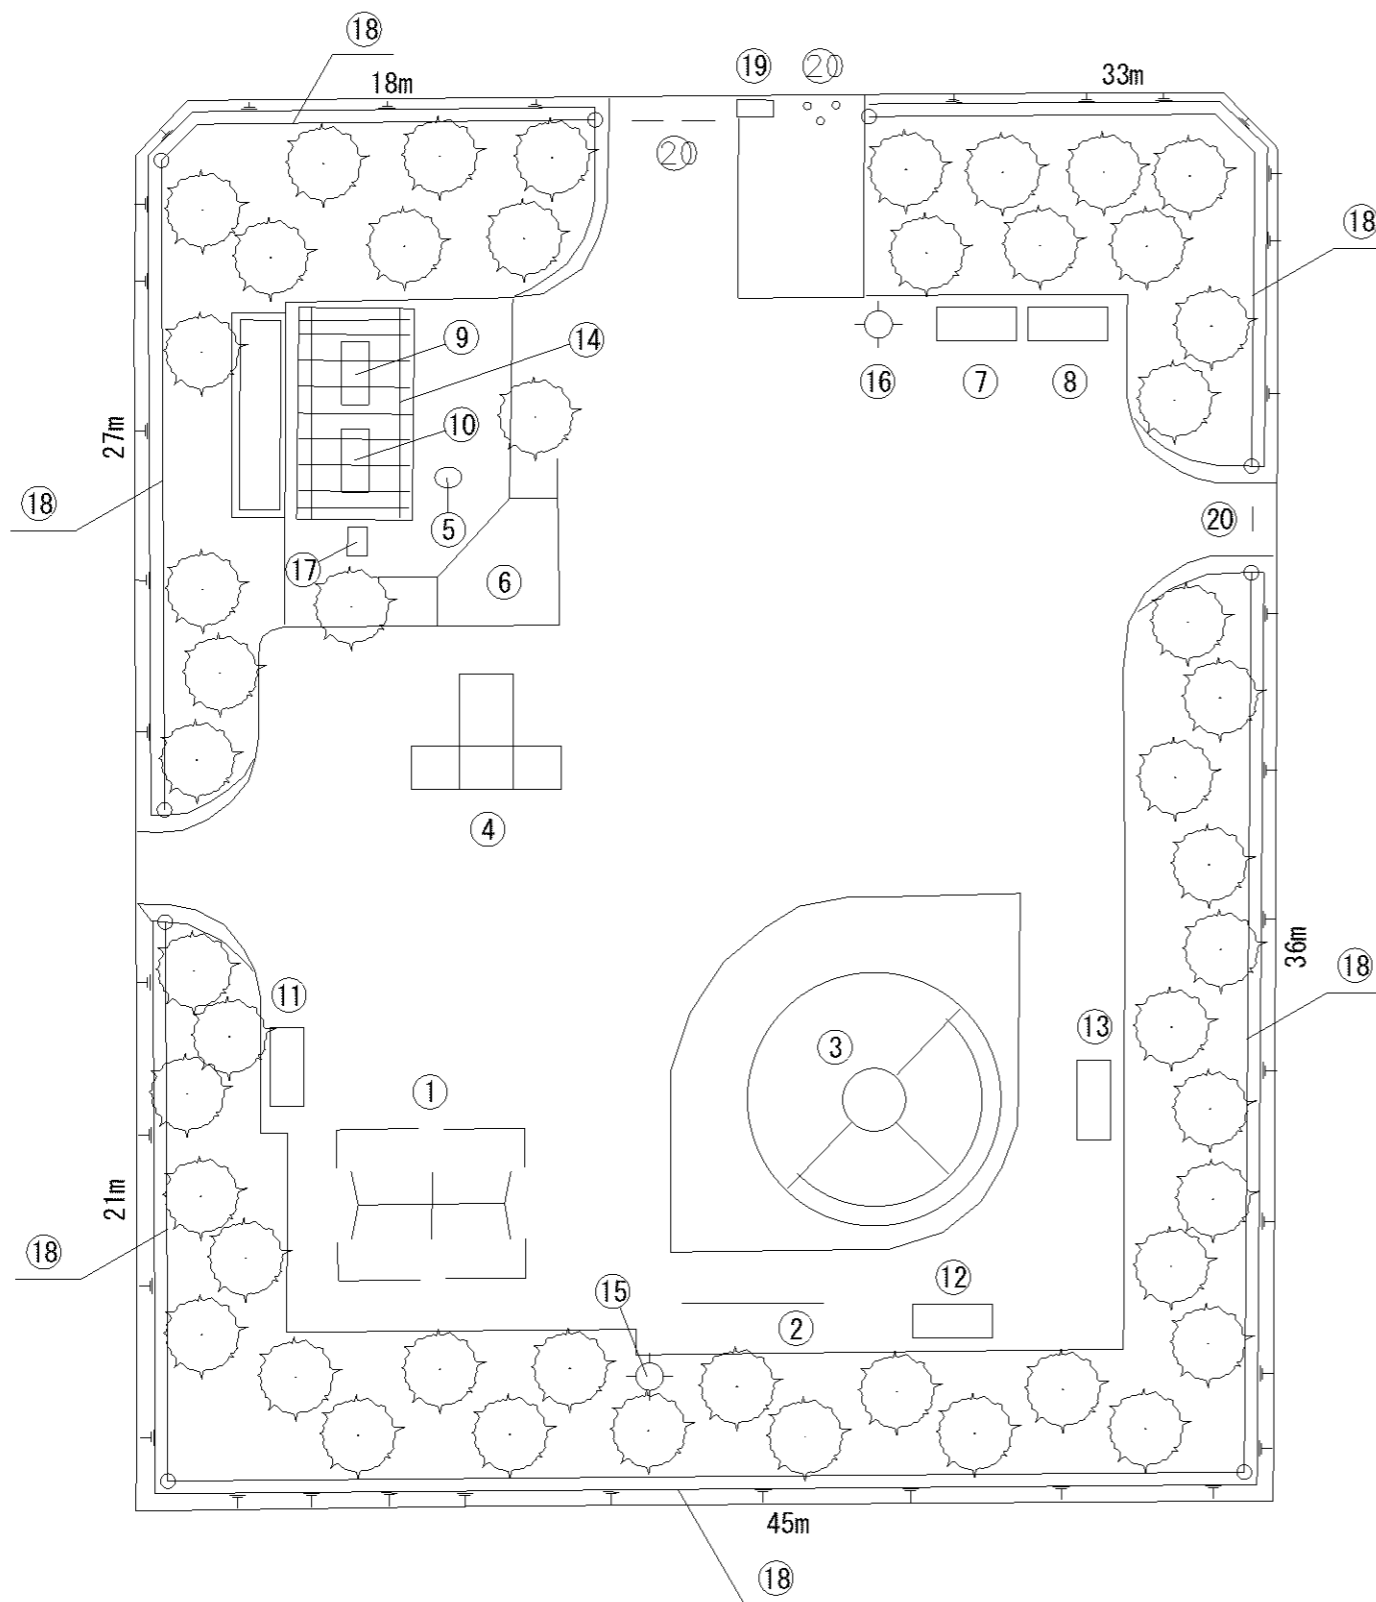

記号	名称
1	大型4人用ブランコ 安全柵 (両側)
2	3間低鉄棒
3	研出滑台
4	PC遊具 (パイプ付)
5	小動物 パンダ
6	砂場 (PC)
7	背無ベンチ1
8	背無ベンチ2
9	背無ベンチ3
10	背無ベンチ4
11	背無ベンチ5
12	背無ベンチ6
13	背無ベンチ7
14	藤棚1
15	照明灯1
16	照明灯2
17	水飲台1
18	柵1
19	門柱
20	車止