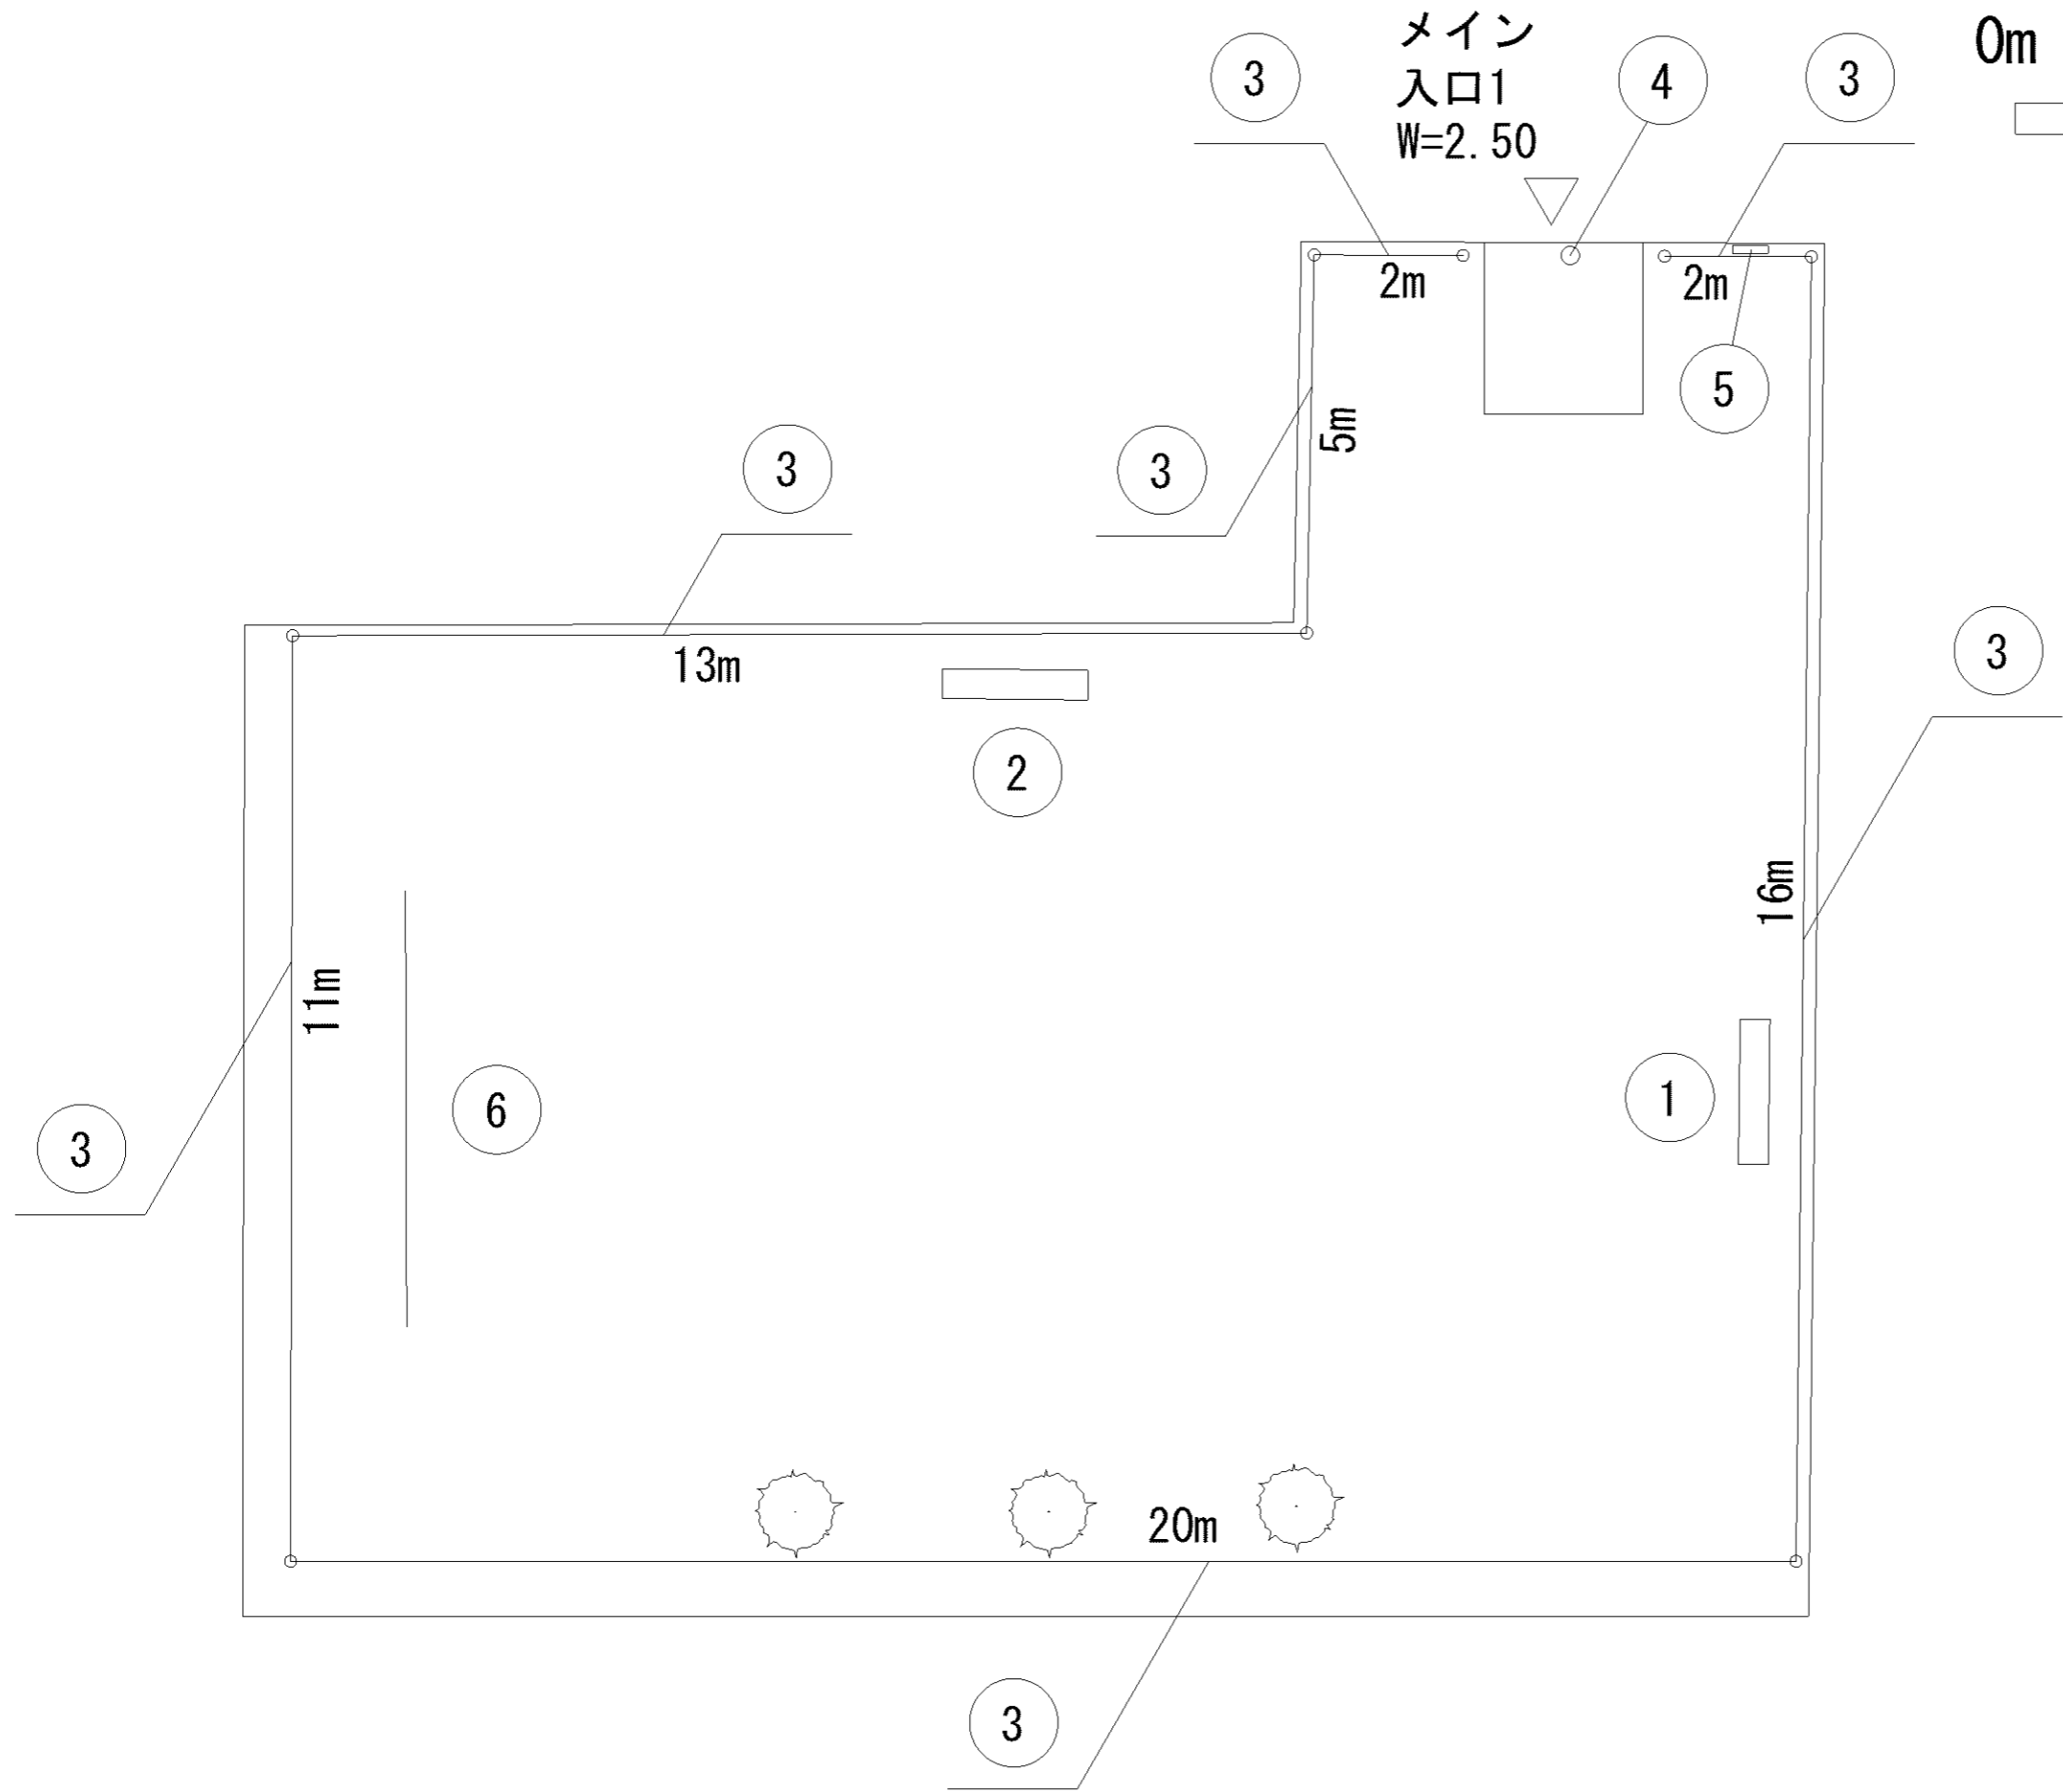

0m 5m 10m

記号	名称
1	背付ベンチ1
2	柵1
3	柵2
4	車止
5	園名板
6	3間低鉄棒
7	健康器具・ベンチ
8	スプリングバー

記号	名称
1	背無ベンチ1
2	柵1
3	車止
4	3間低鉄棒

記号	名称
1	背無ベンチ1
2	背無ベンチ2
3	柵1
4	車止
5	園名板
6	3間低鉄棒

0m 5m 10m

記号	名称
1	背無ベンチ1
2	柵1
3	車止
4	3間低鉄棒

記号	名称
1	大型2人用ブランコ
2	登り棒・はん登棒
3	ブランコ安全柵
4	背無ベンチ1
5	柵1
6	車止
7	園名板
8	ポンプ制御盤