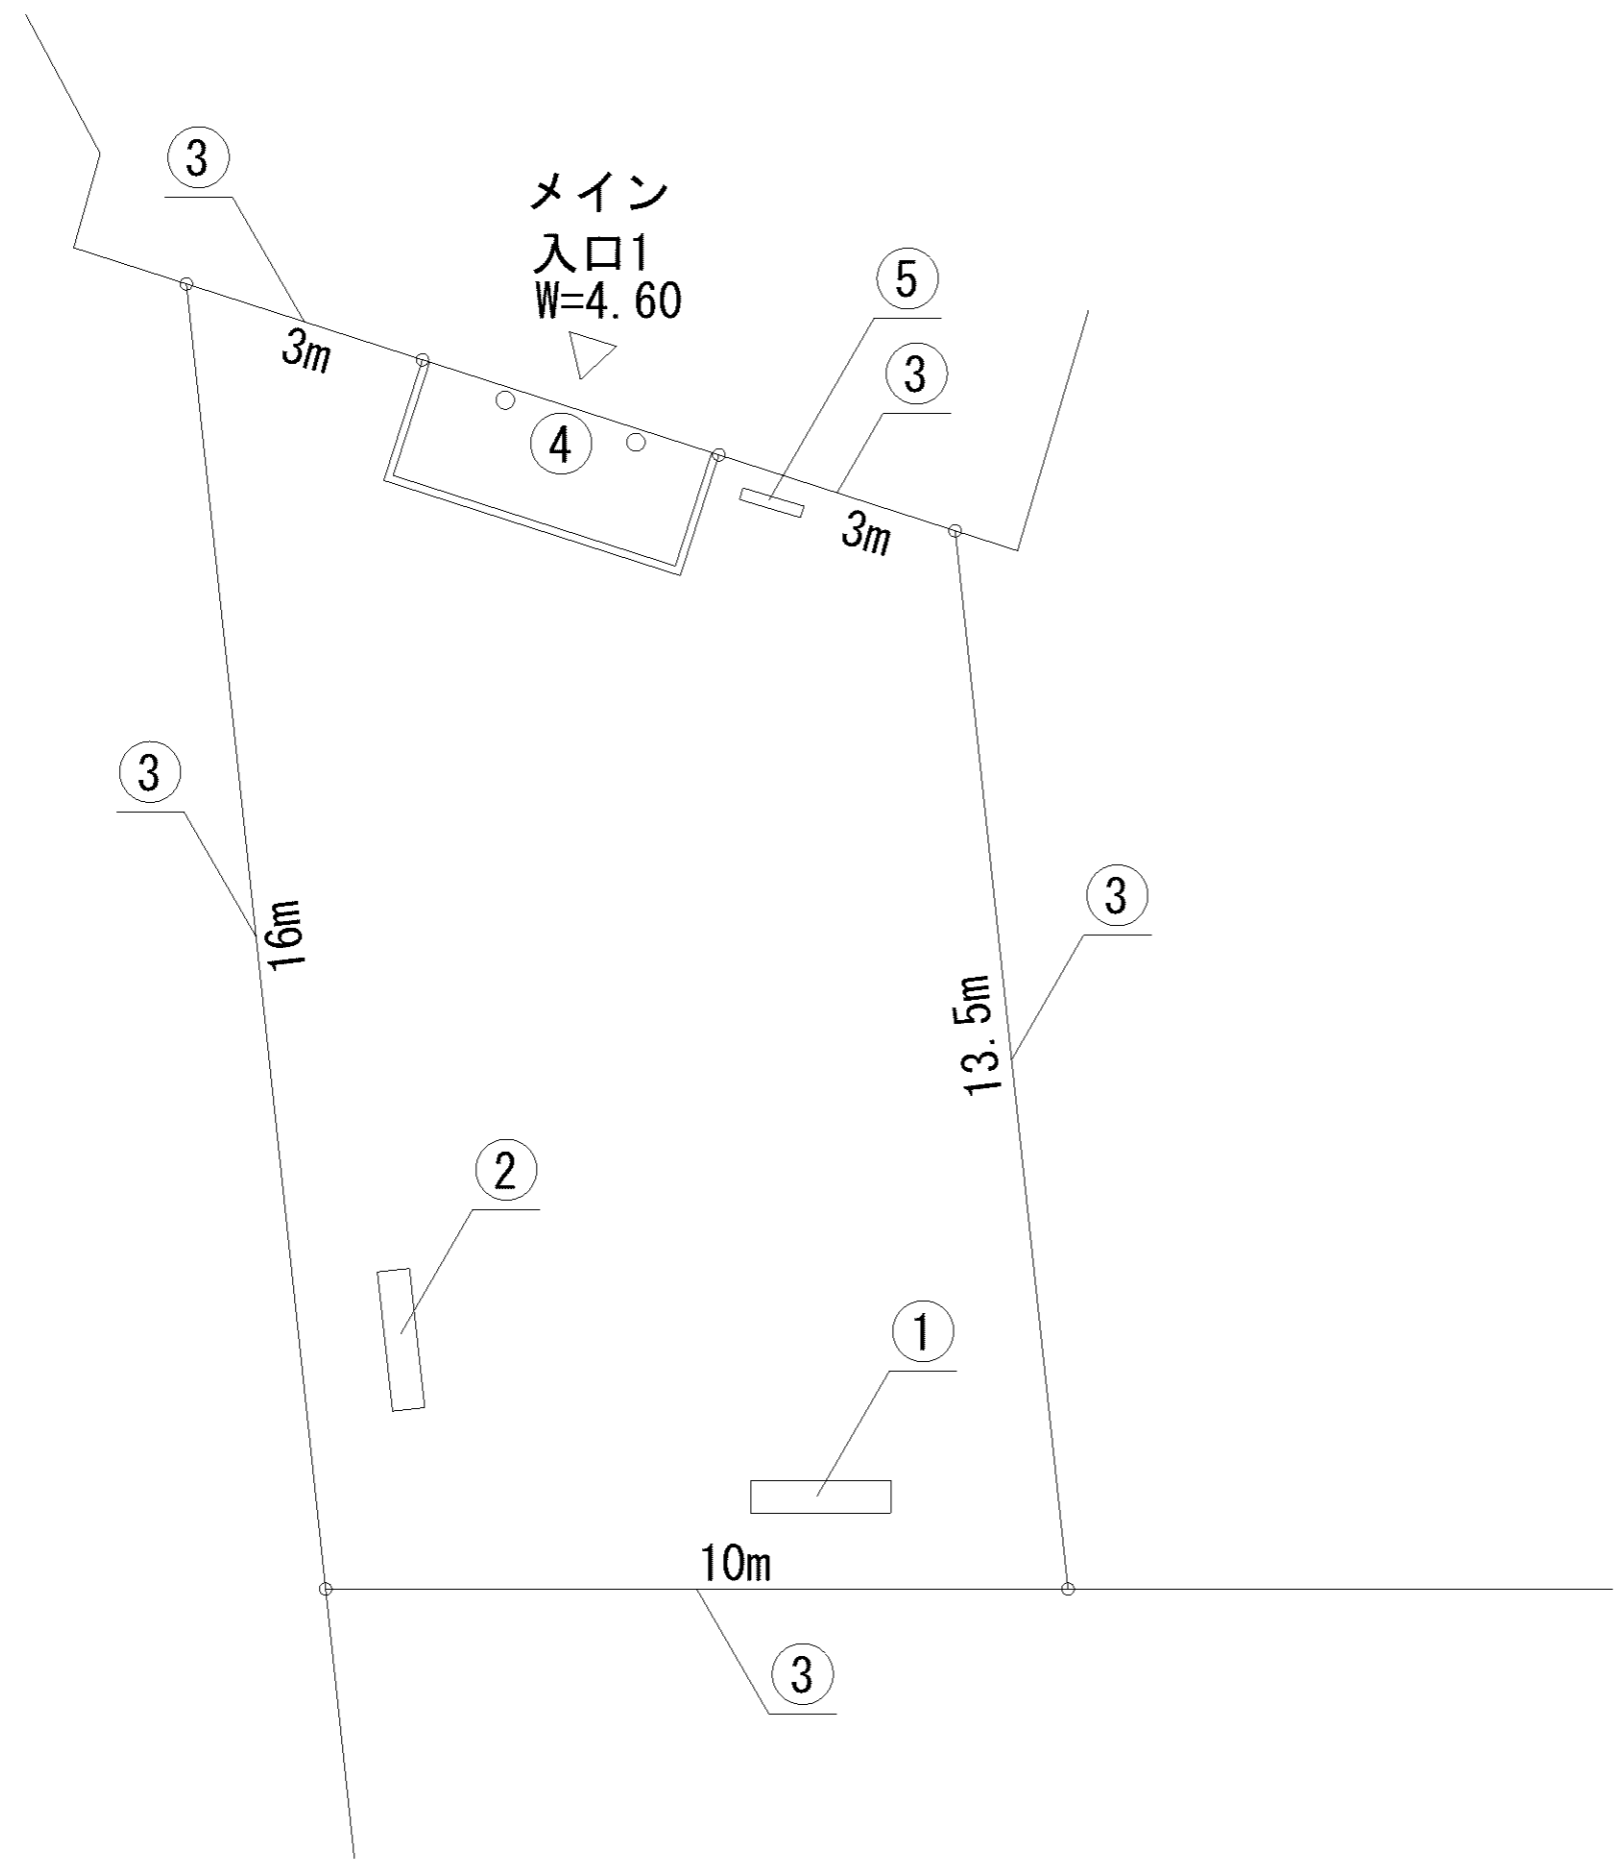

記号	名称
1	背付ベンチ1
2	背付ベンチ2
3	柵1
4	車止
5	園名板