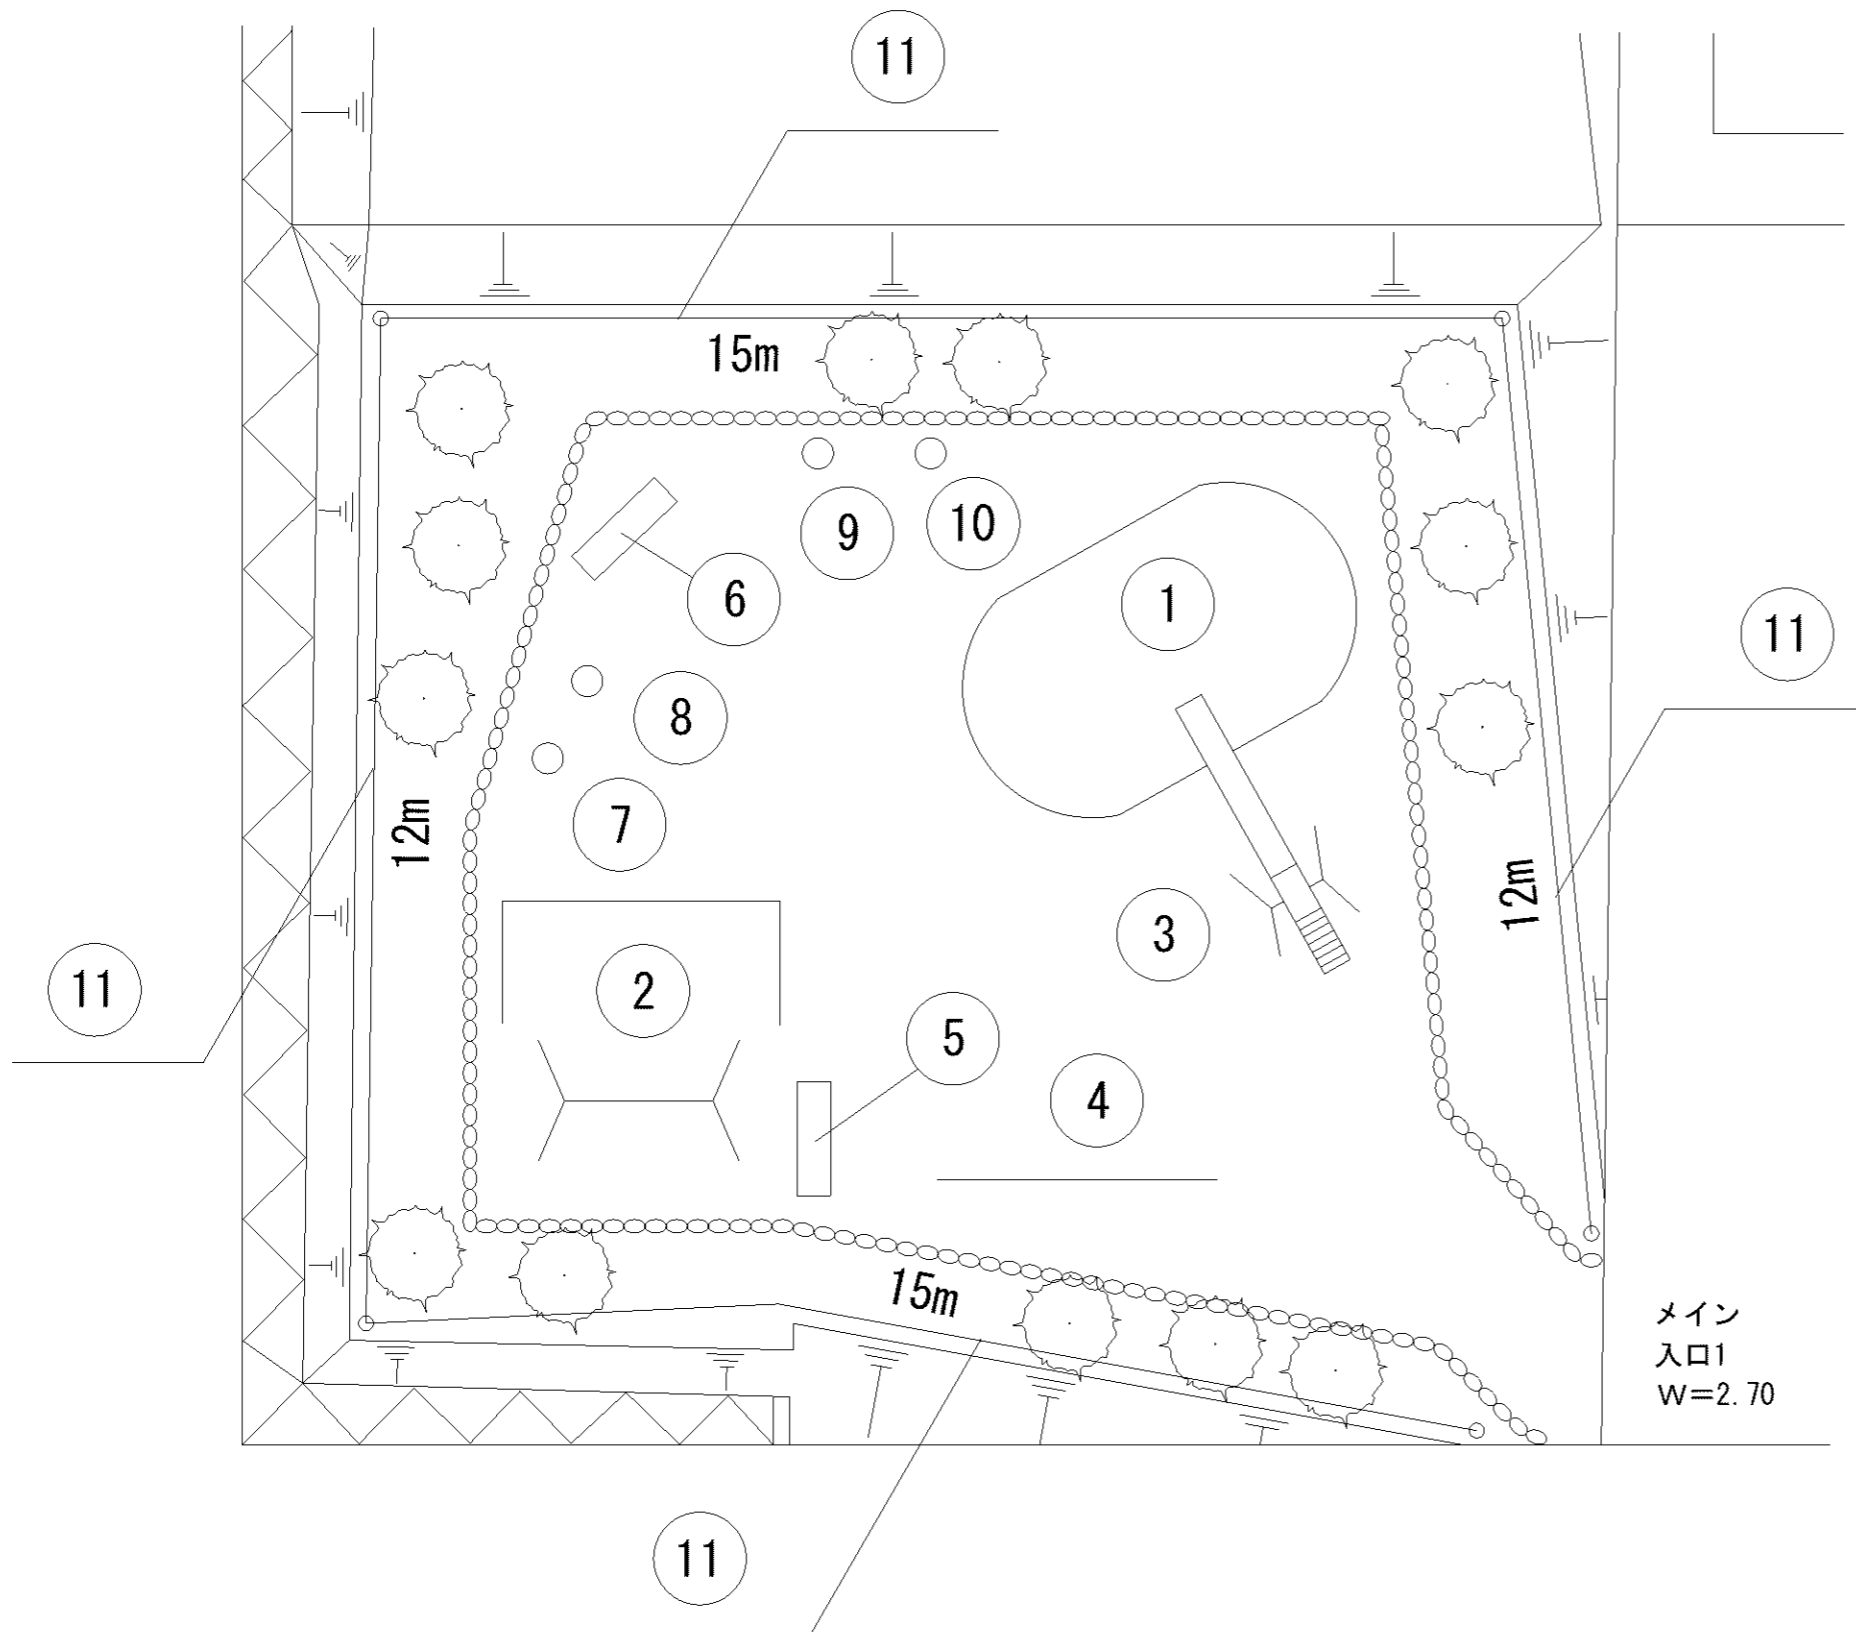

0m 5m 10m

記号	名称
1	砂場
2	2人用ブランコ(安全柵(片))
3	中型滑り台
4	3間中鉄棒
5	背無ベンチ1
6	背無ベンチ2
7	スツール1
8	スツール2
9	スツール3
10	スツール4
11	柵1