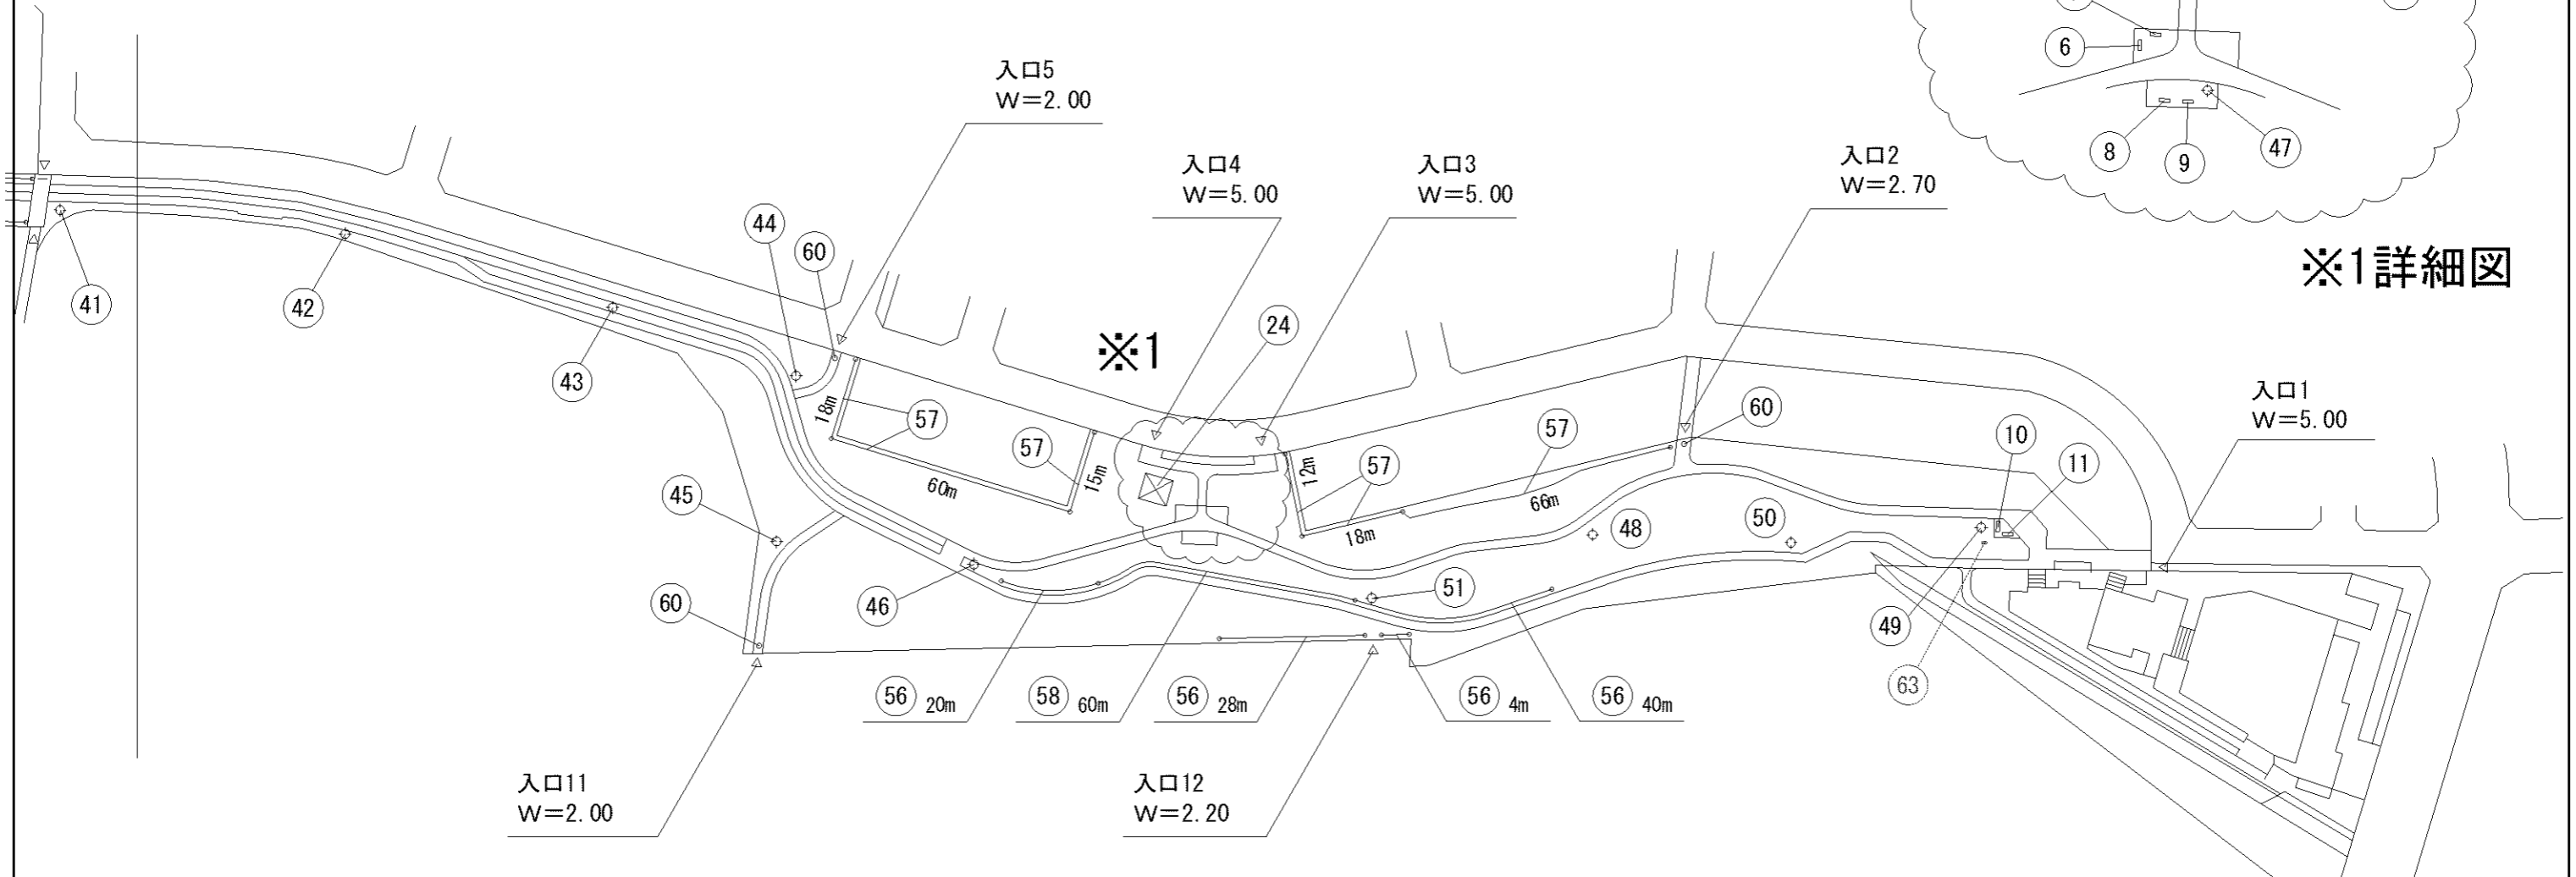

記号	名称
1	背付ベンチ1
2	背付ベンチ2
3	背付ベンチ3
4	背付ベンチ4
5	背付ベンチ5
6	背付ベンチ6
7	背付ベンチ7
8	背付ベンチ8
9	背付ベンチ9
10	背付ベンチ10

記号	名称
11	背付ベンチ11
12	背付ベンチ12
13	背付ベンチ13
14	背無ベンチ1
15	背無ベンチ2
16	背無ベンチ3
17	背無ベンチ4
18	背無ベンチ5
19	背無ベンチ6
20	背無ベンチ7

記号	名称
21	背無ベンチ8
22	背無ベンチ9
23	背無ベンチ10
24	四阿1
25	照明灯1
26	照明灯2
27	照明灯3
28	照明灯4
29	照明灯5
30	照明灯6

記号	名称
31	照明灯7
32	照明灯8
33	照明灯9
34	照明灯10
35	照明灯11
36	照明灯12
37	照明灯13
38	照明灯14
39	照明灯15
40	照明灯16

記号	名称
41	照明灯17
42	照明灯18
43	照明灯19
44	照明灯20
45	照明灯21 (H23移設)
46	照明灯22
47	照明灯23 (H23移設)
48	照明灯24
49	照明灯25
50	照明灯26

記号	名称
51	照明灯27 (H23移設)
52	水飲台1
53	水飲台2
54	水飲台3
55	柵1
56	柵2
57	柵3
58	柵4
59	柵5
60	車止

記号	名称
63	分電盤3