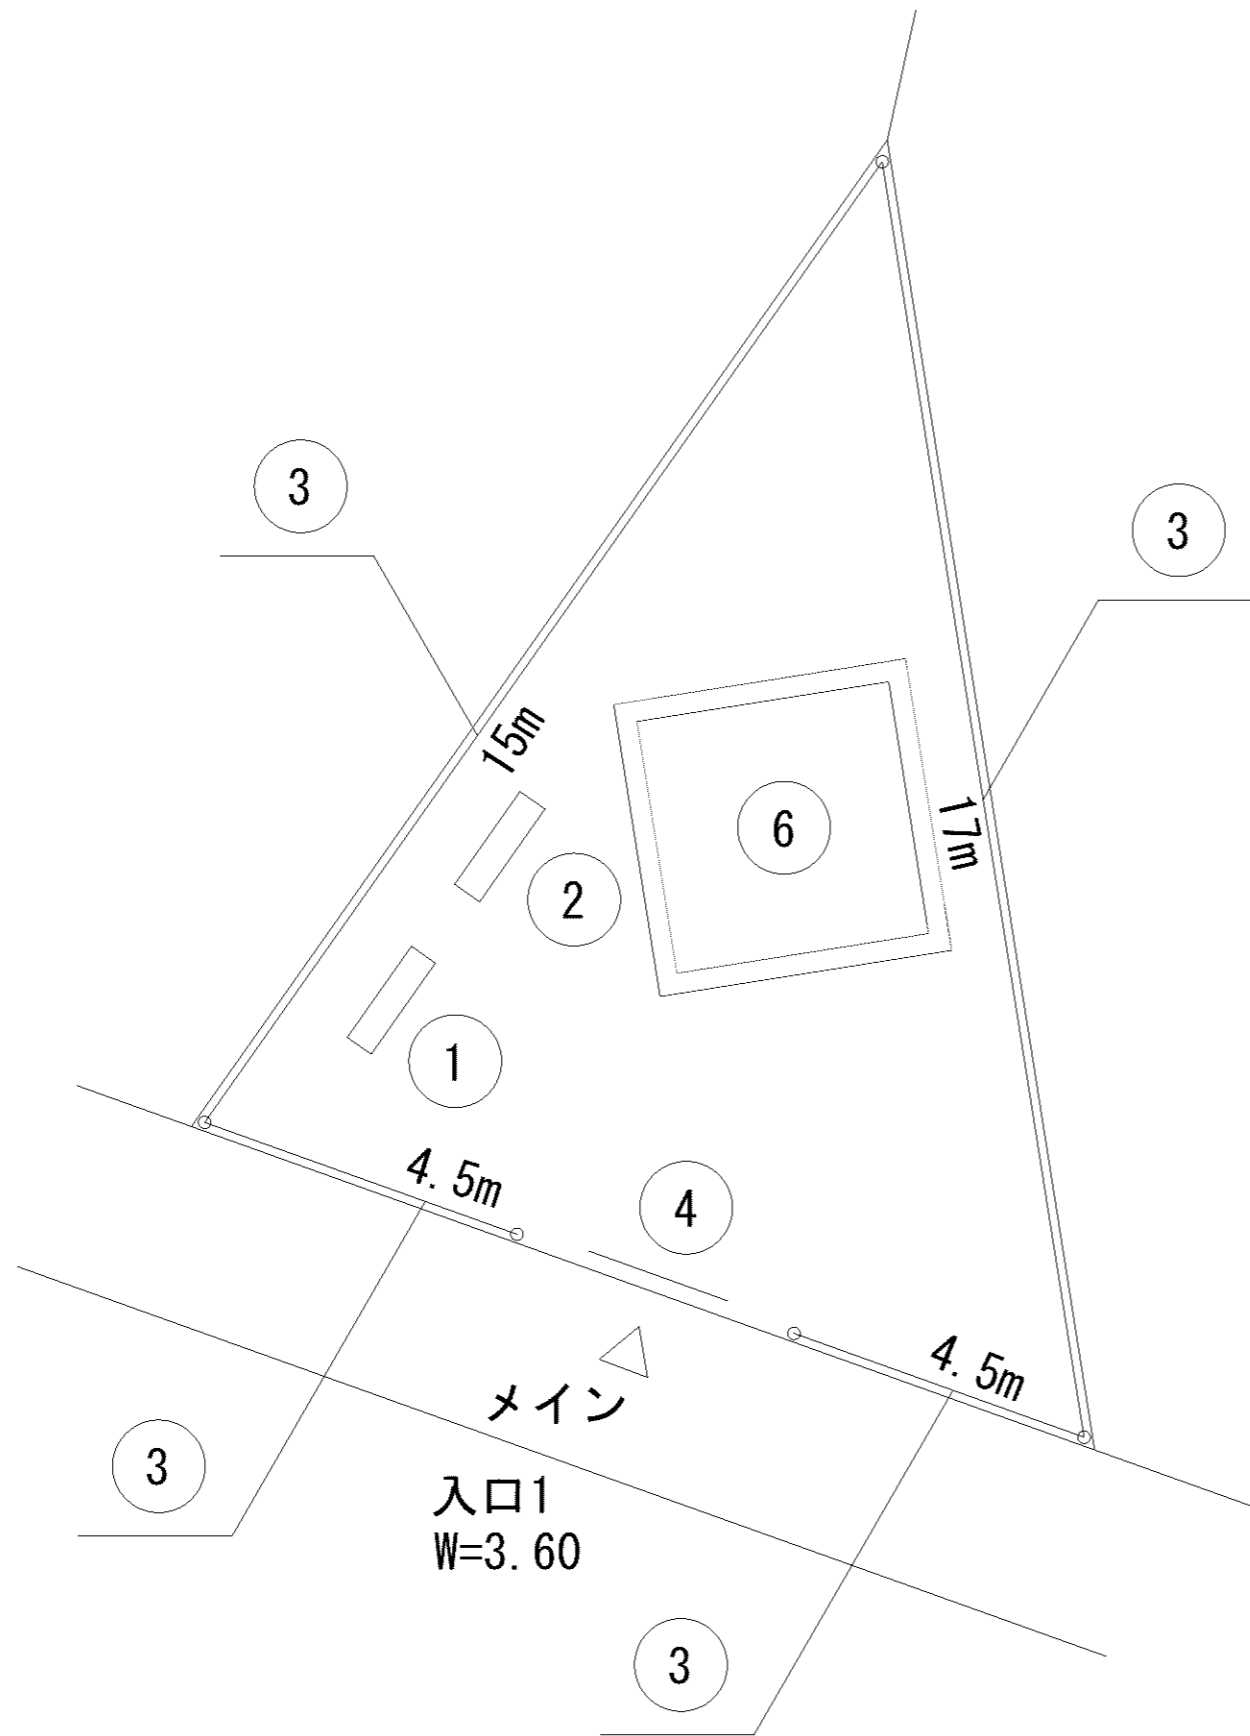

記号	名称
1	背無ベンチ1
2	背無ベンチ2
3	柵1
4	車止 (基礎のみ)
6	砂場