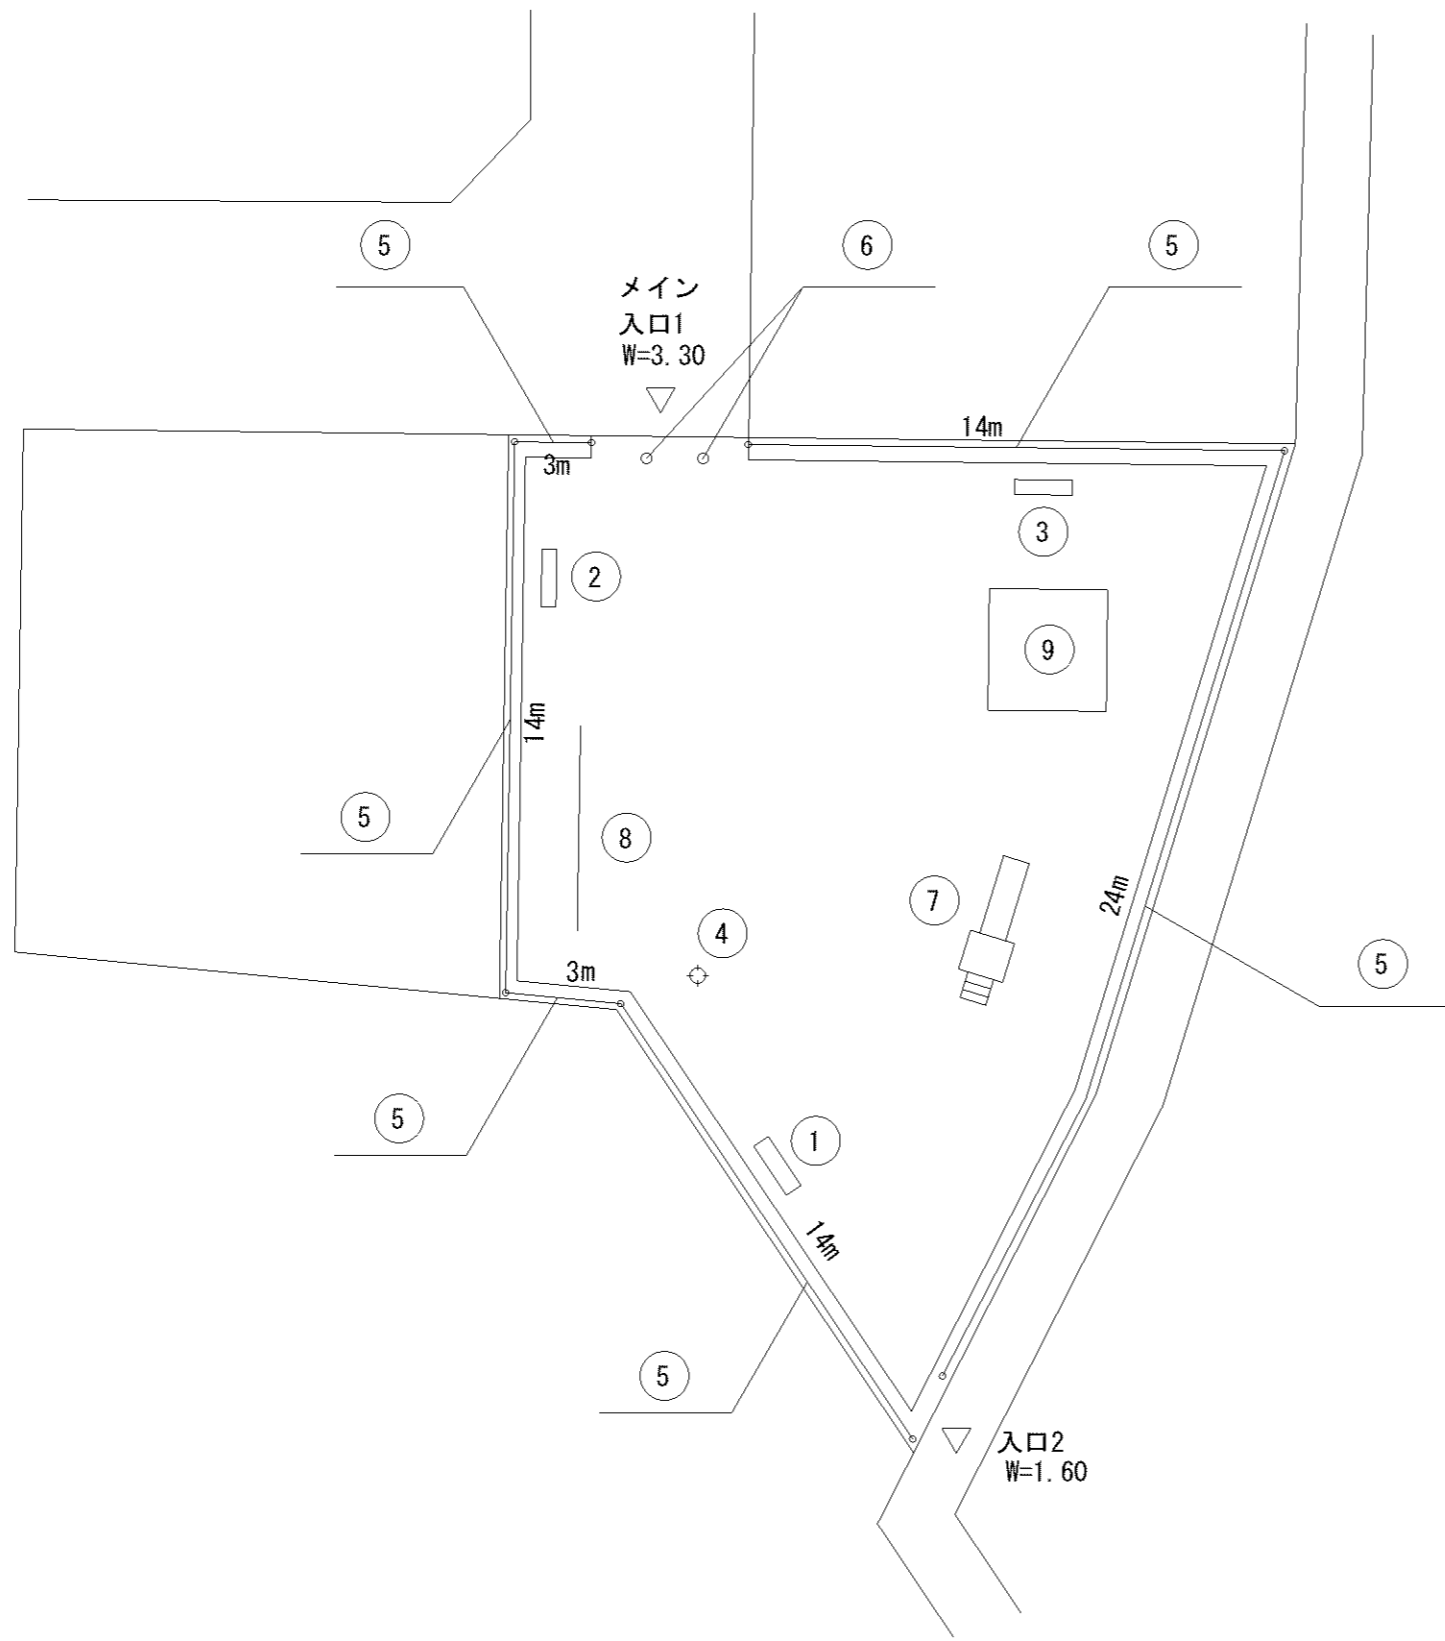

記号	名称
1	背無ベンチ1
2	背無ベンチ2
3	背無ベンチ3
4	照明灯1
5	柵1
6	車止
7	中型滑り台
8	3間低鉄棒
9	砂場