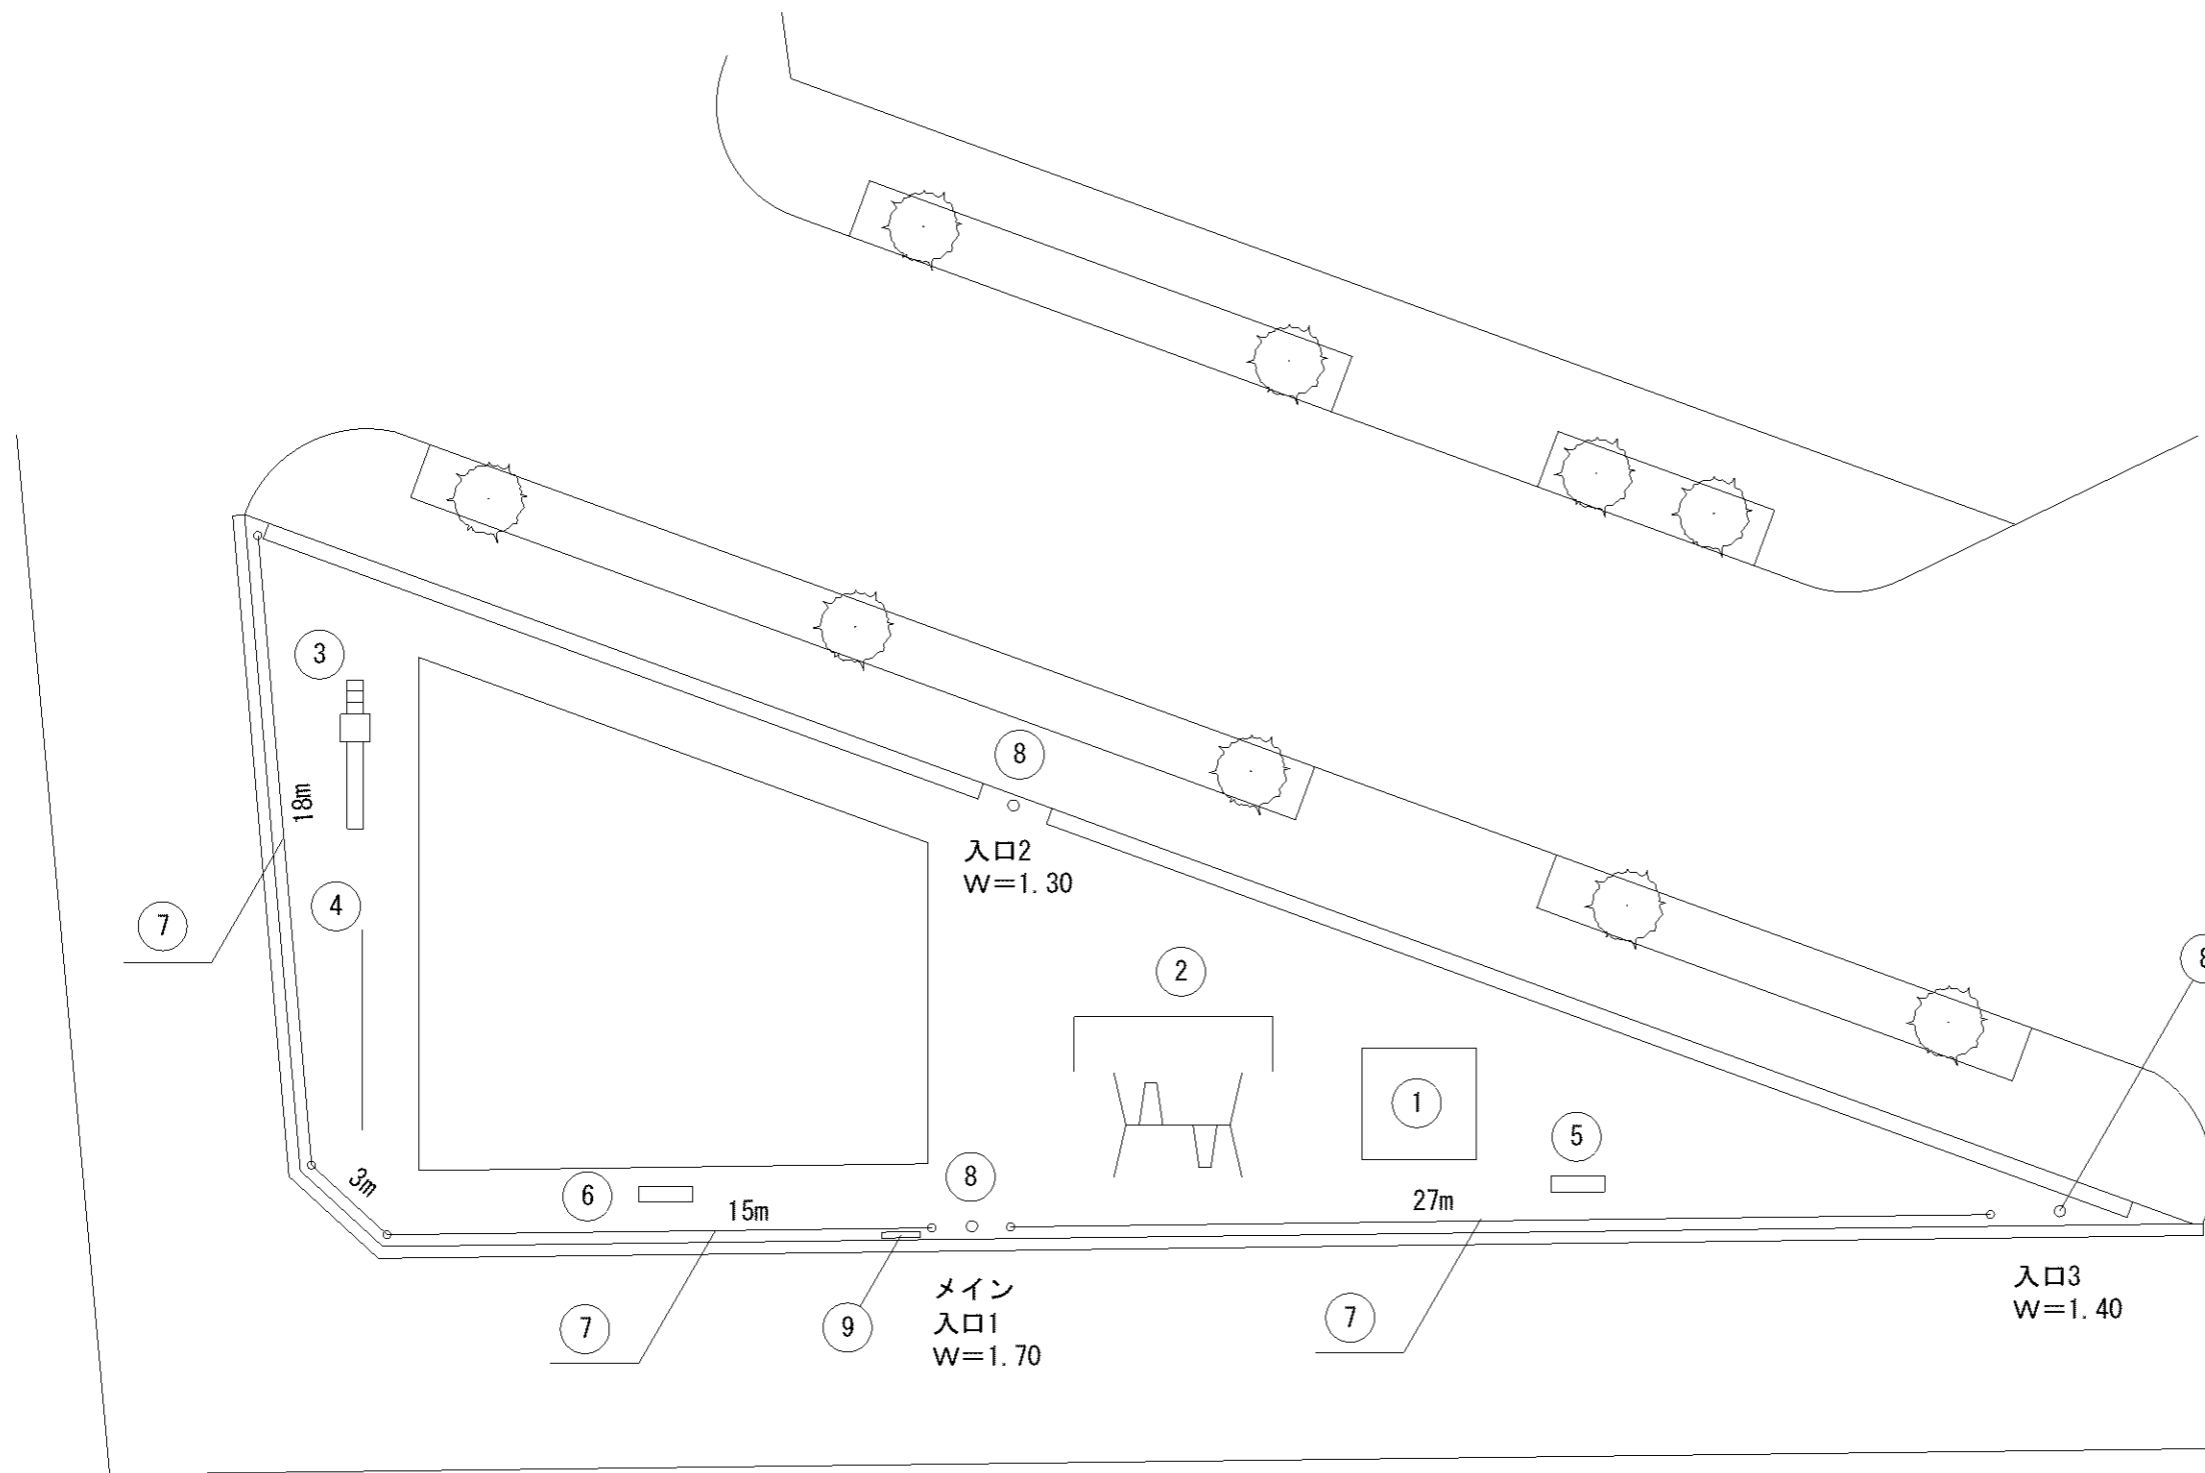

0m 5m 10m

記号	名称
1	砂場
2	2人用ブランコ(安全柵(片))
3	中型滑り台
4	3間中鉄棒
5	背無ベンチ1
6	背無ベンチ2
7	スツール1
8	スツール2
9	スツール3
10	スツール4
11	柵1

0m 5m 10m

記号	名称
1	砂場
2	2人用ブランコ(安全柵(片))
3	中型滑り台
4	複列シーソー
5	背無ベンチ1
6	背無ベンチ2
7	スツール1
8	スツール2
9	スツール3
10	スツール4
11	柵1