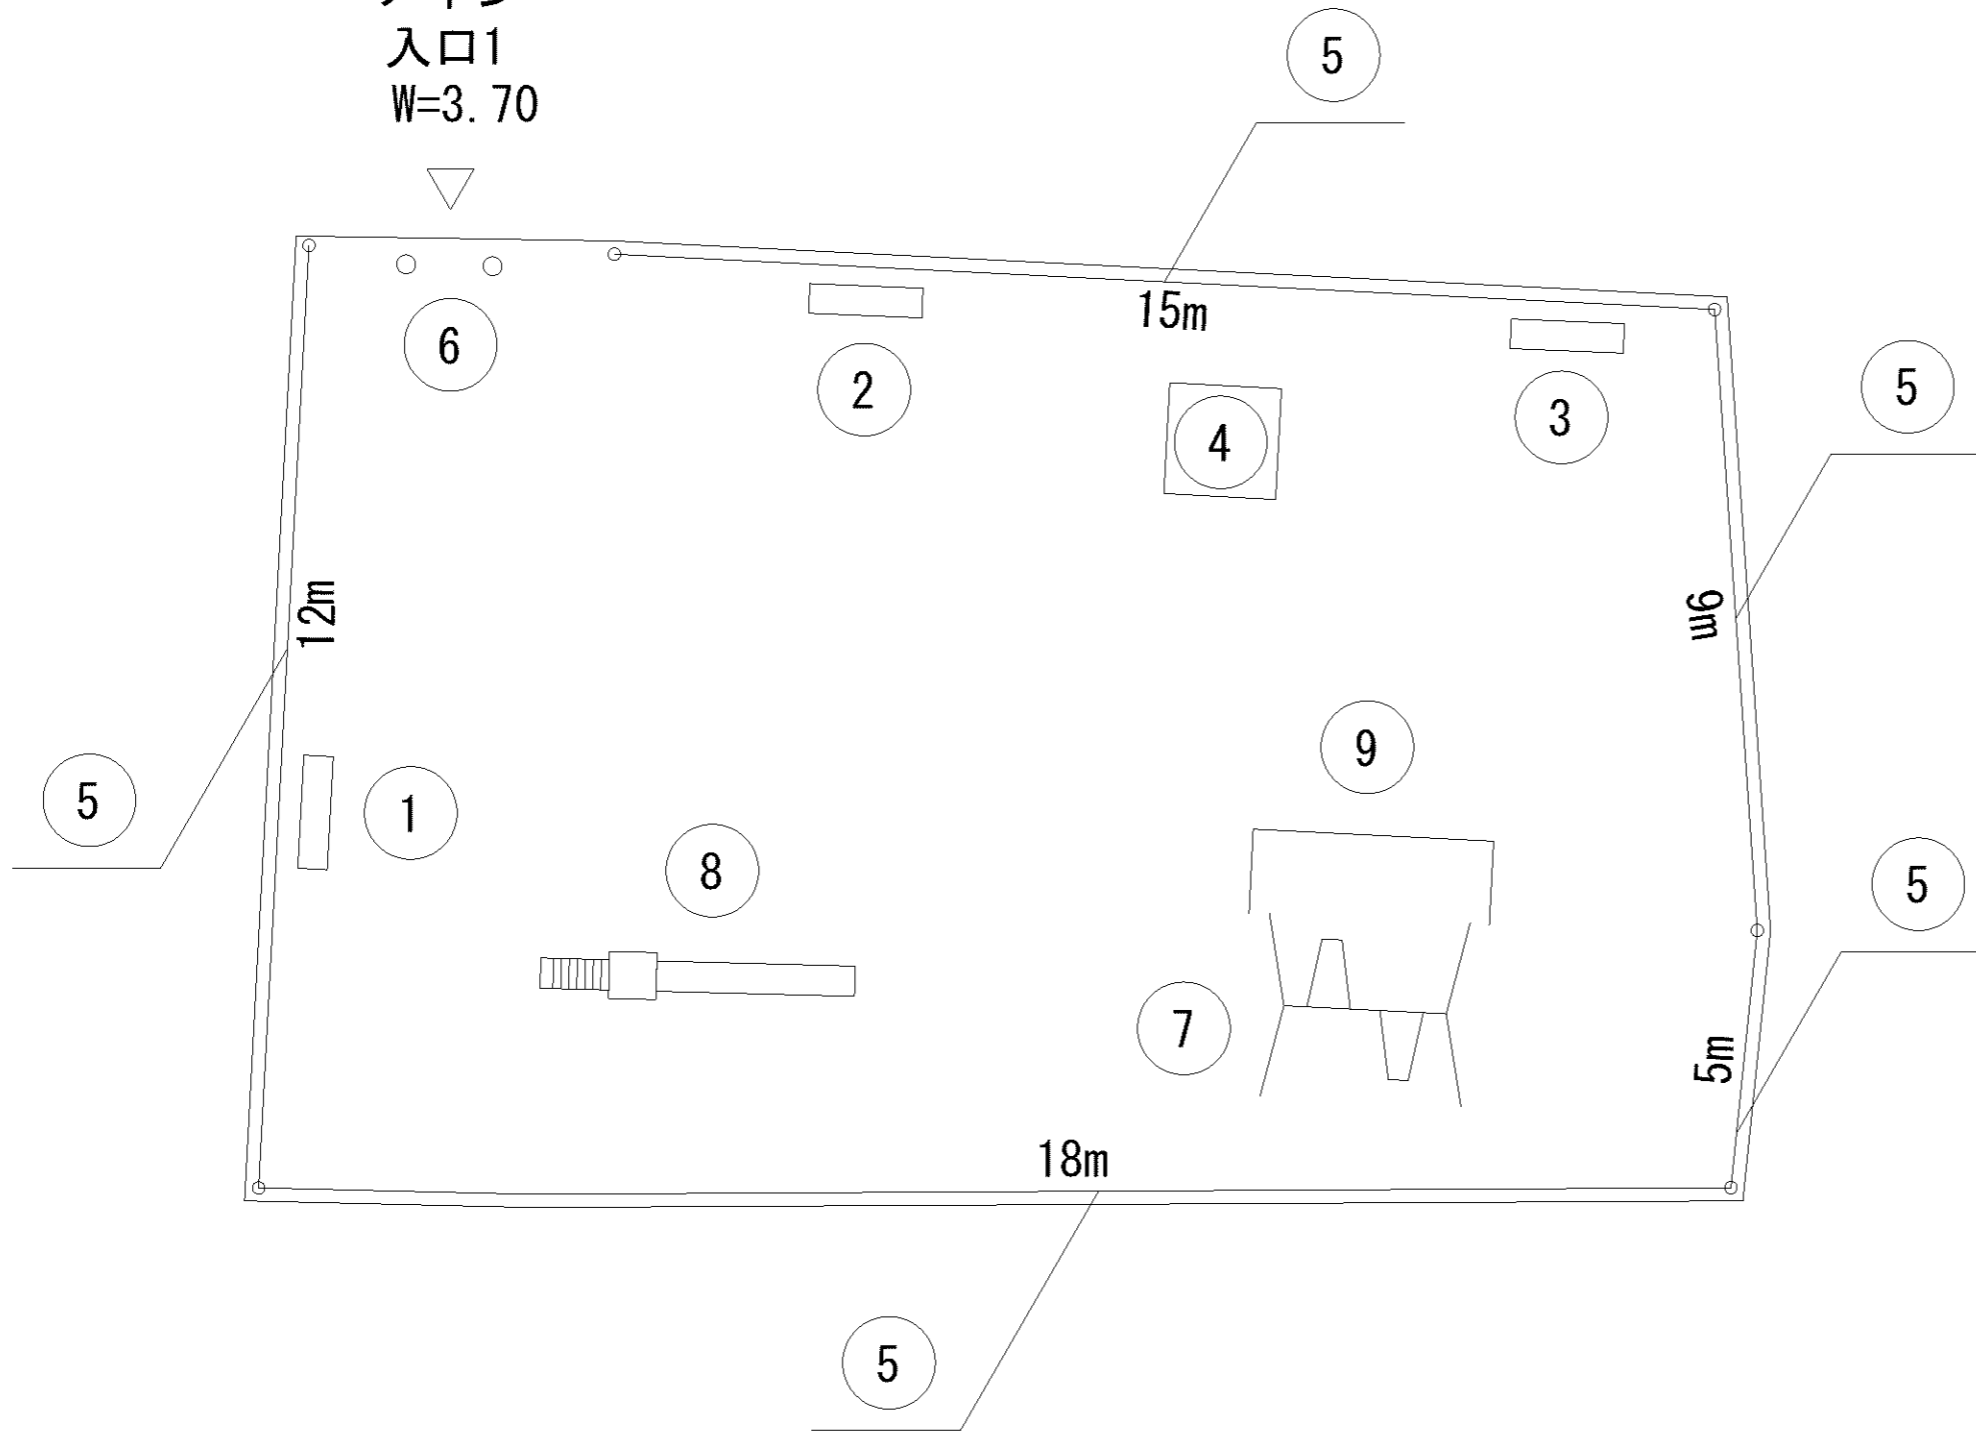

メイン
入口1
W=3.70