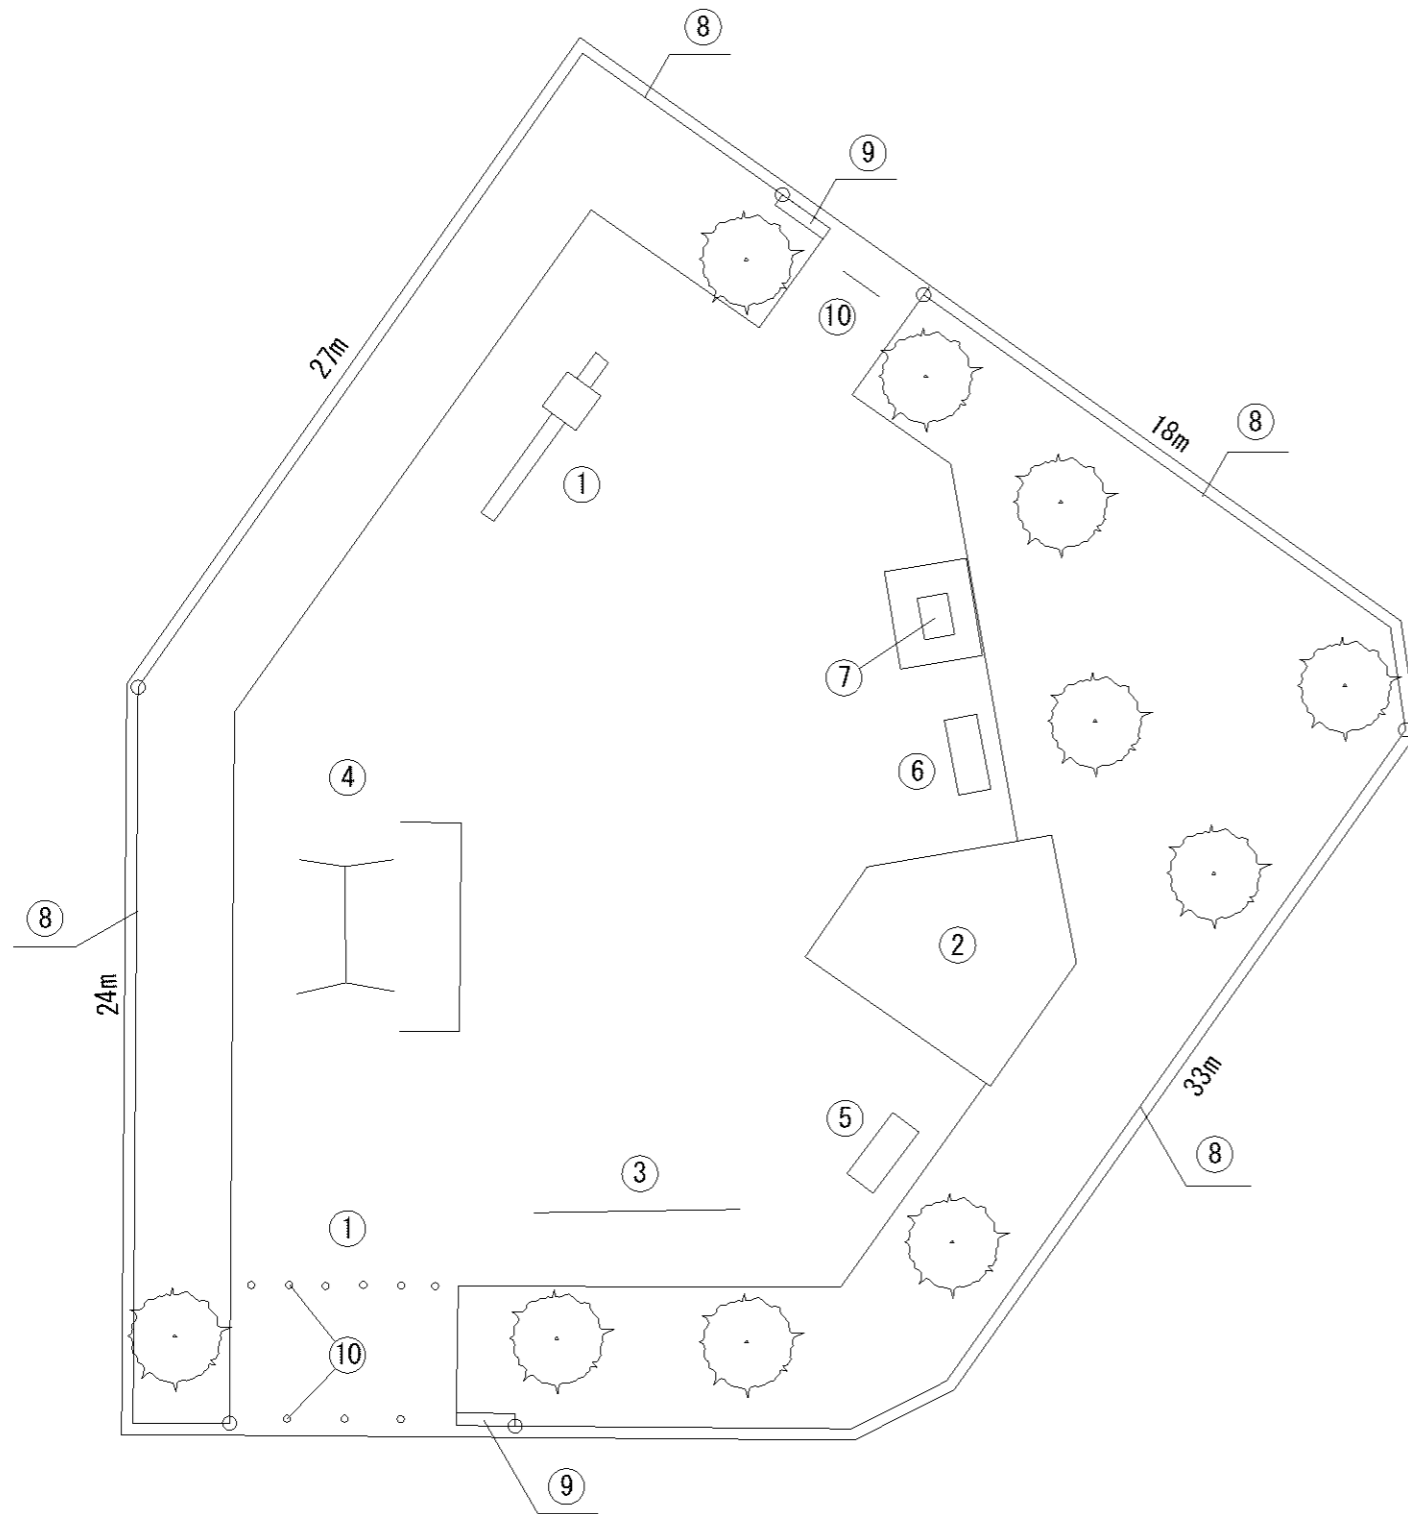

記号	名称
1	大一流型滑台
2	砂場(木)
3	3間低鉄棒
4	大型2人用ブランコ (安全柵 片面)
5	背付ベンチ1
6	背付ベンチ2
7	水飲台1
8	柵1
9	門柱
10	車止