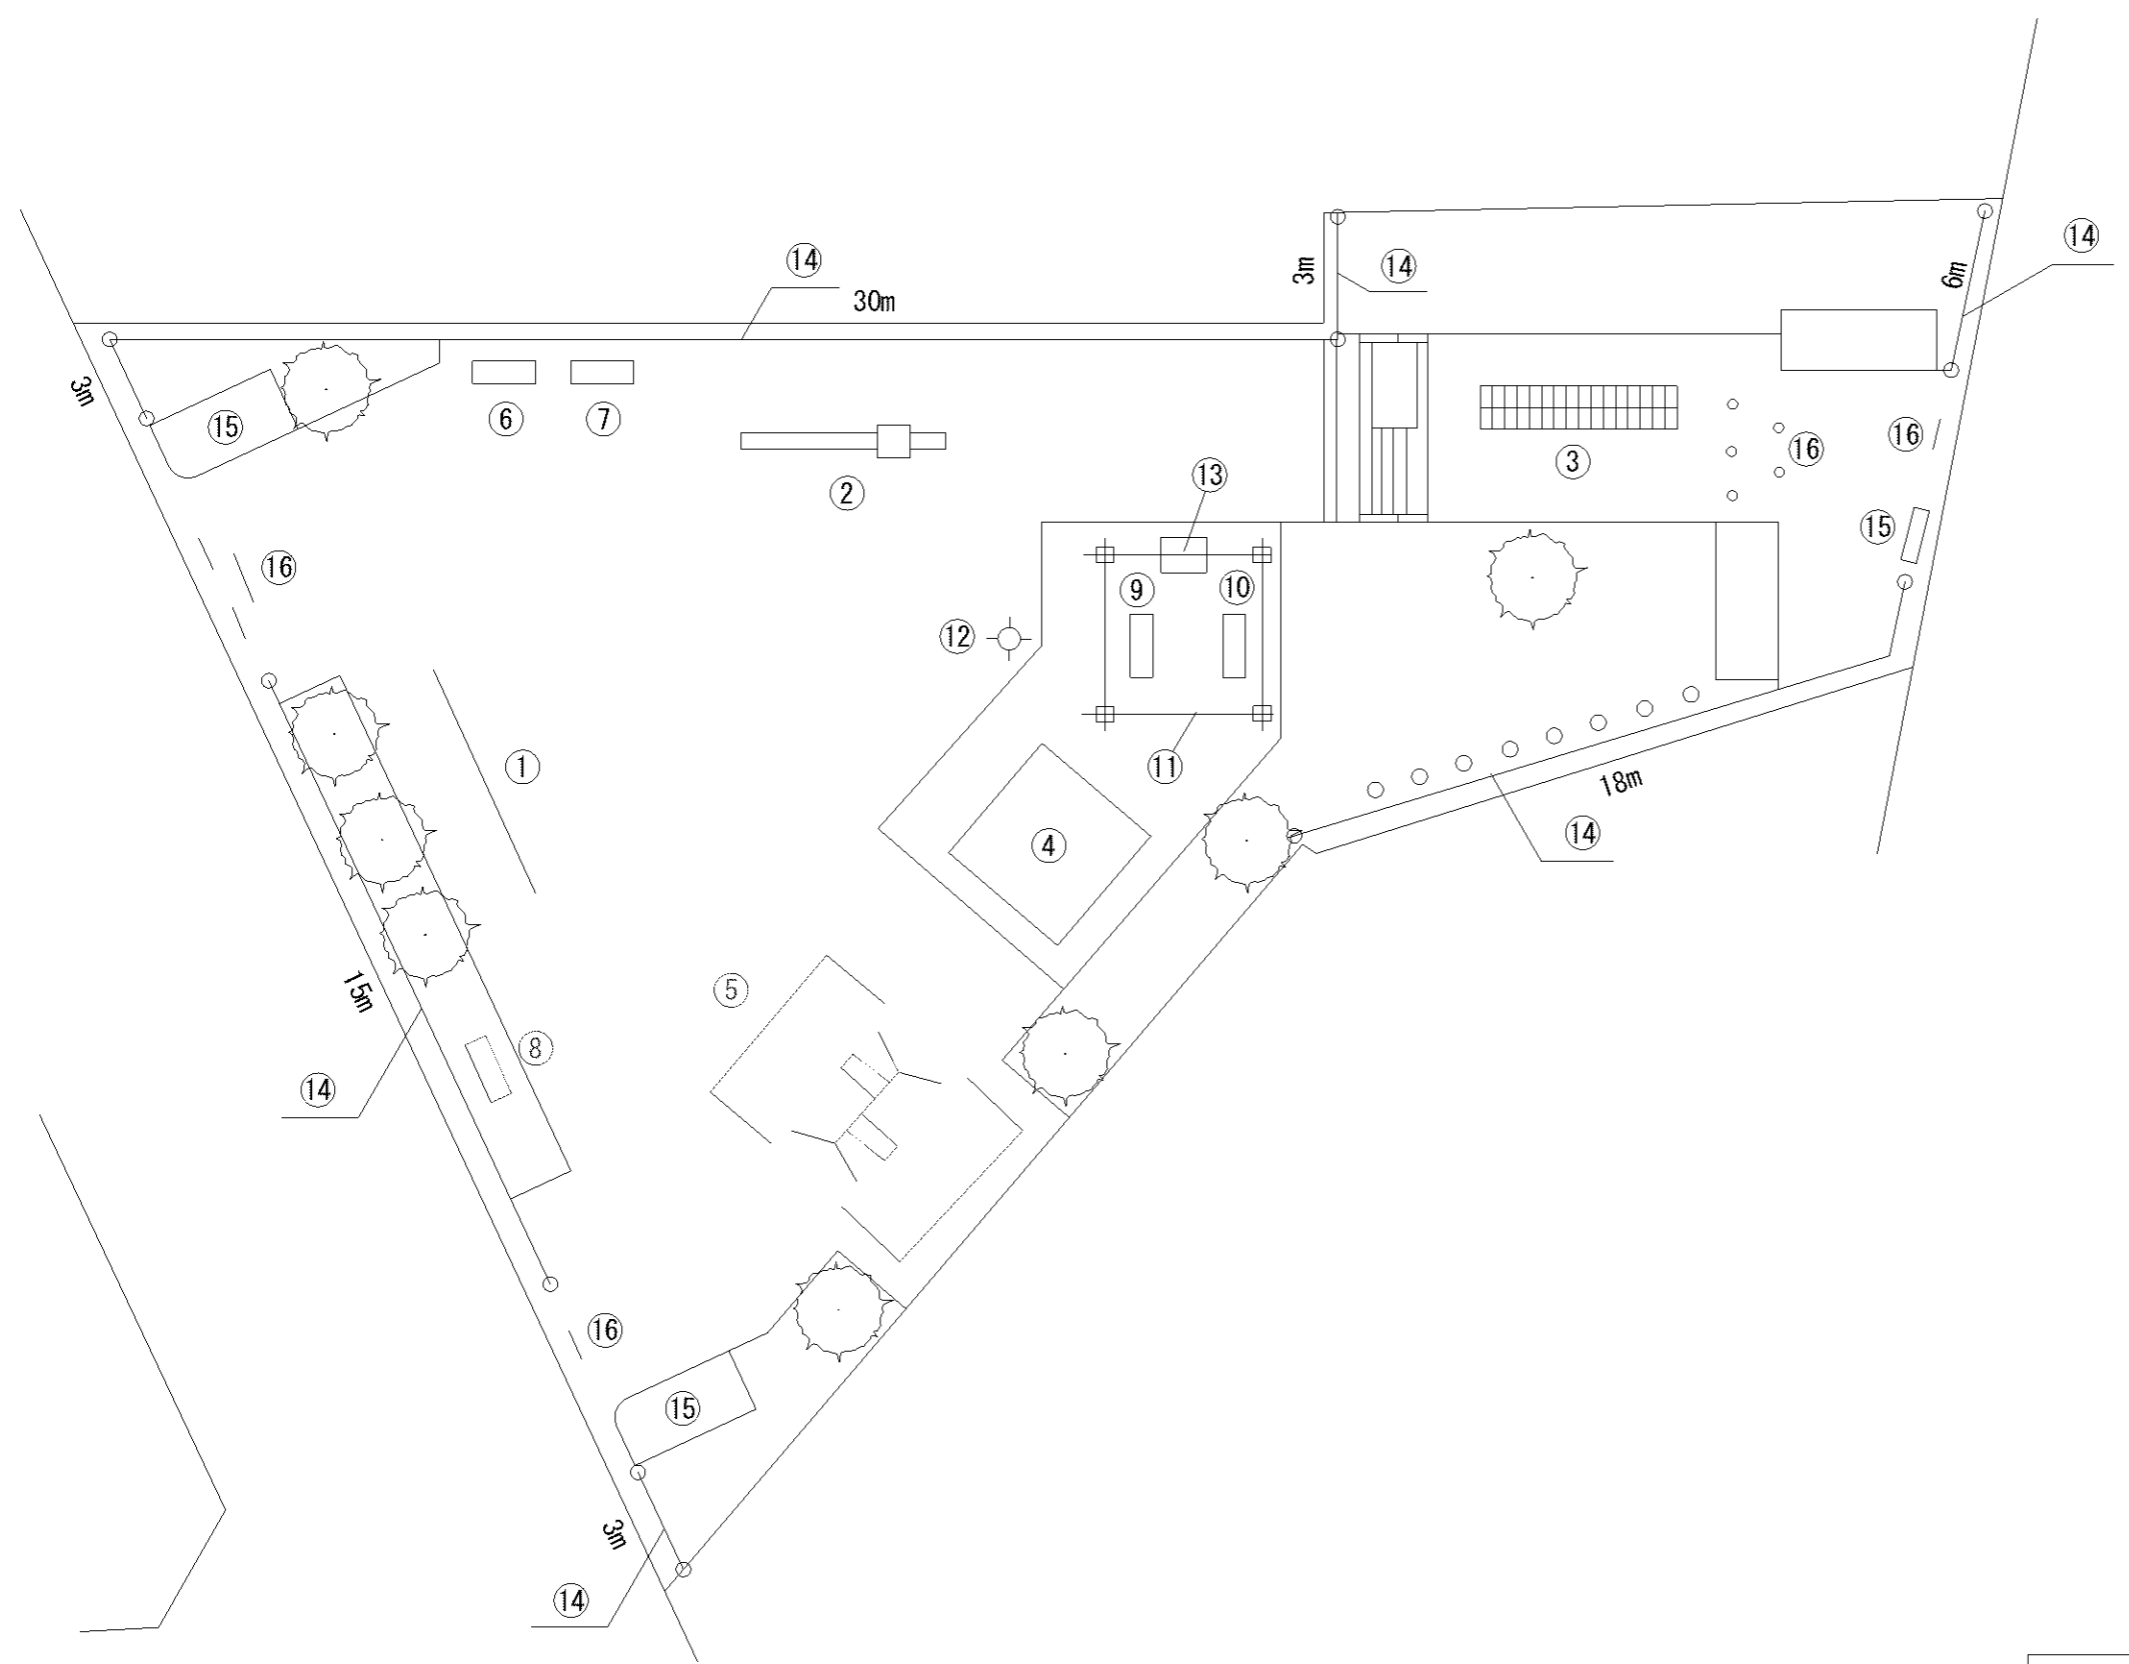

記号	名称
1	3間中鉄棒
2	大一流滑台
3	コイルトンネル
4	砂場(鉄)
5	2人用ブランコ (安全柵 両面)
6	背付ベンチ1
7	背付ベンチ2
8	背無ベンチ1(移設)
9	背無ベンチ2
10	背無ベンチ3
11	藤棚1
12	照明灯1
13	水飲台1
14	柵1
15	門柱
16	車止