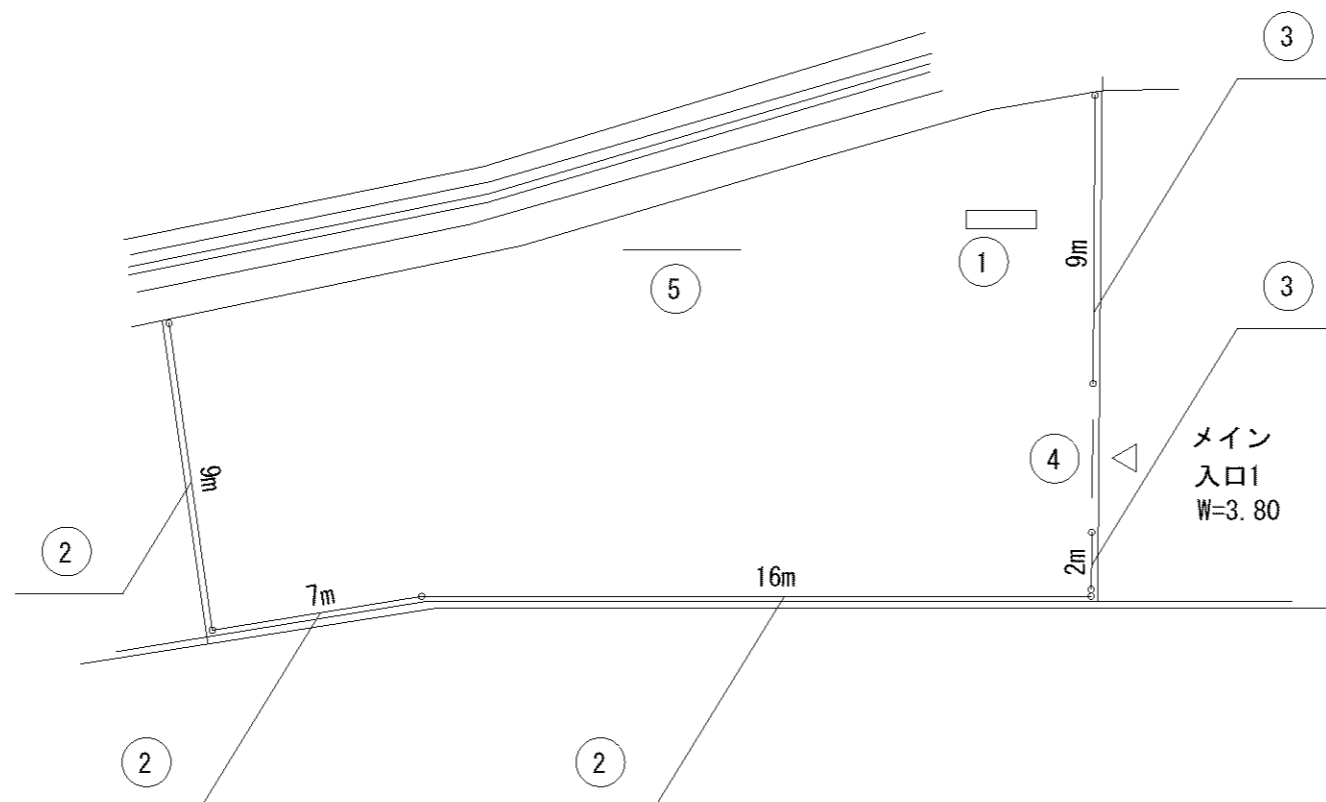

記号	名称
1	背無ベンチ1
2	柵1
3	柵2
4	車止
5	3連中铁棒