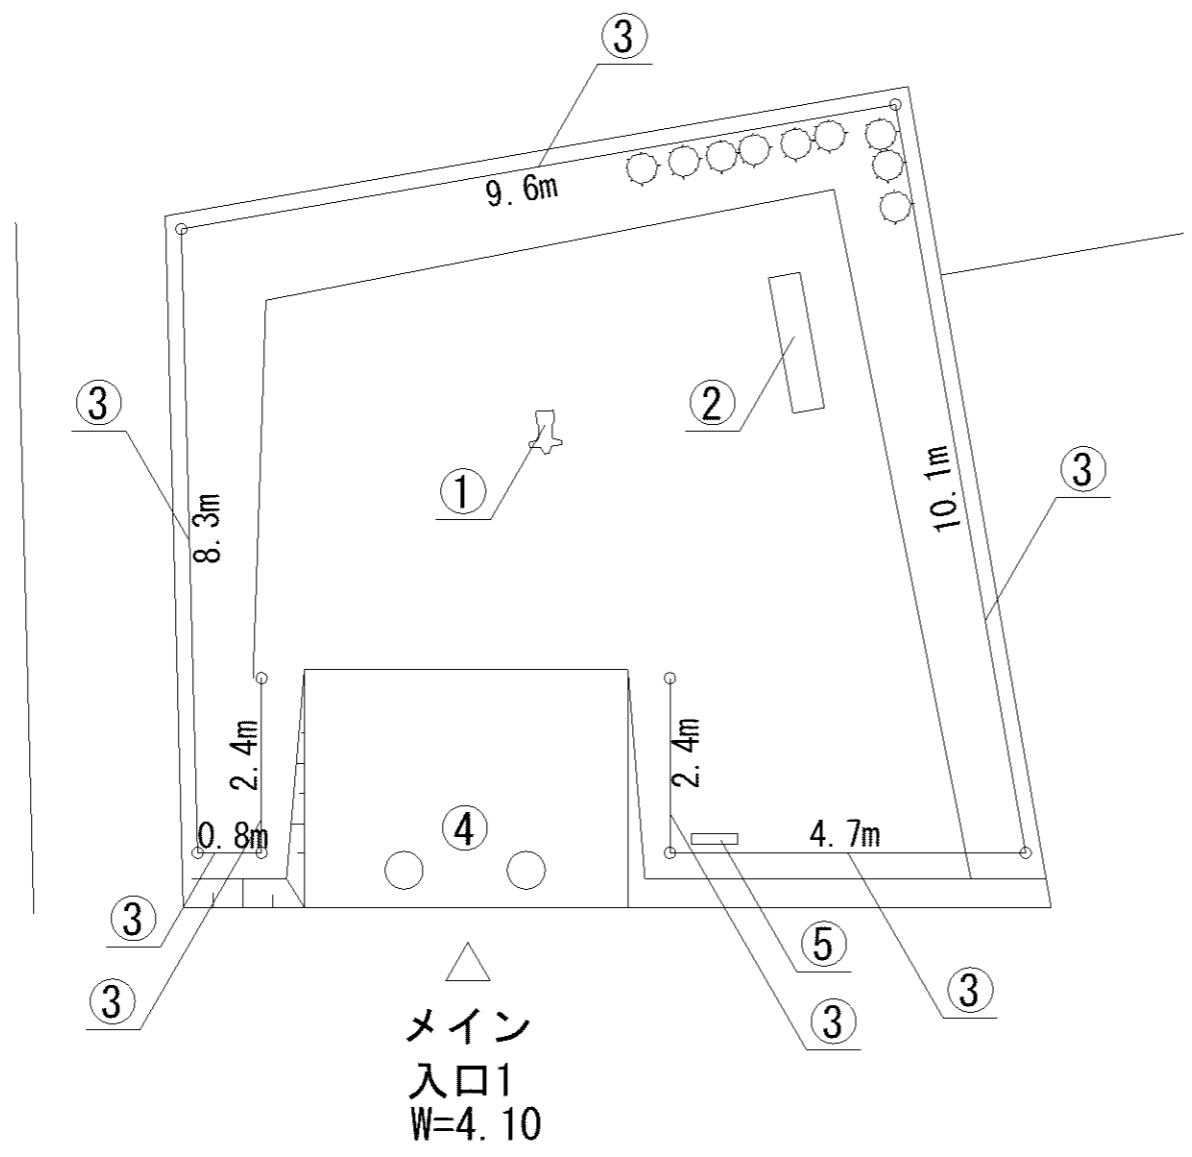

記号	名称
1	スプリング遊具
2	背付ベンチ1
3	柵1
4	車止
5	園名板