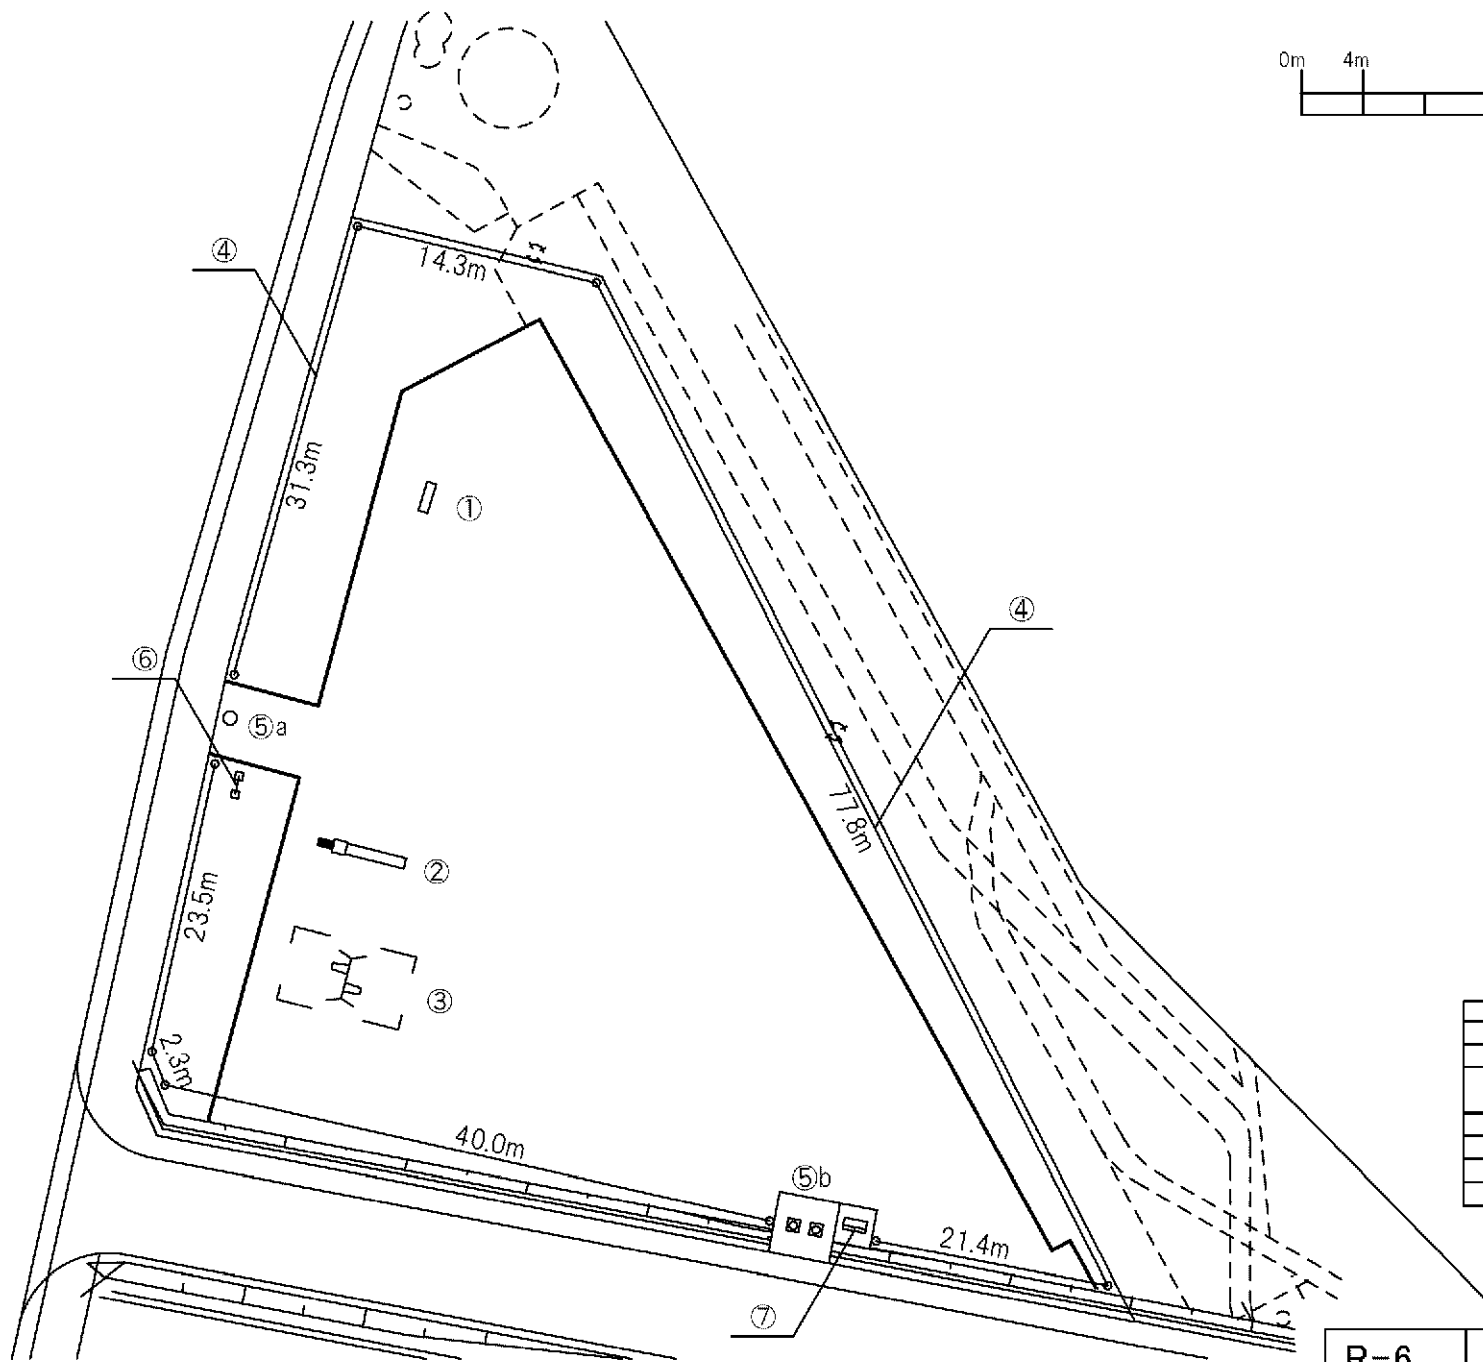

## 公園施設概要図(東部地区)

記号	名称
1	健康遊具・ベンチ
2	大一流滑り台
3	大型2人用ブランコ (安全柵 両側)
4	外柵
5	車止 (a, b)
6	園名板
7	園名石

R-6

高松ふれあい広場

記号	名称
1	コイルトンネル
2	砂場 (PC)
3	小動物 ウマ
4	小動物 リス
5	小動物 パンダ
6	リンク遊具 ロッキンバビー
7	小型2人用ブランコ (安全柵 両面)
8	複合遊具
9	展望台遊具
10	垂直壁登り
11	スイングステップ
12	丸太山越え
13	小動物 サルA
14	小動物 サルB
15	小動物 サルC
16	水平雲梯
17	木登り競争
18	吊橋
19	システム遊具
20	サブマリン
21	背筋・腹筋台
22	ボールスイング
23	ローリングステップ
24	丸太トリデ
25	空中ブランコ