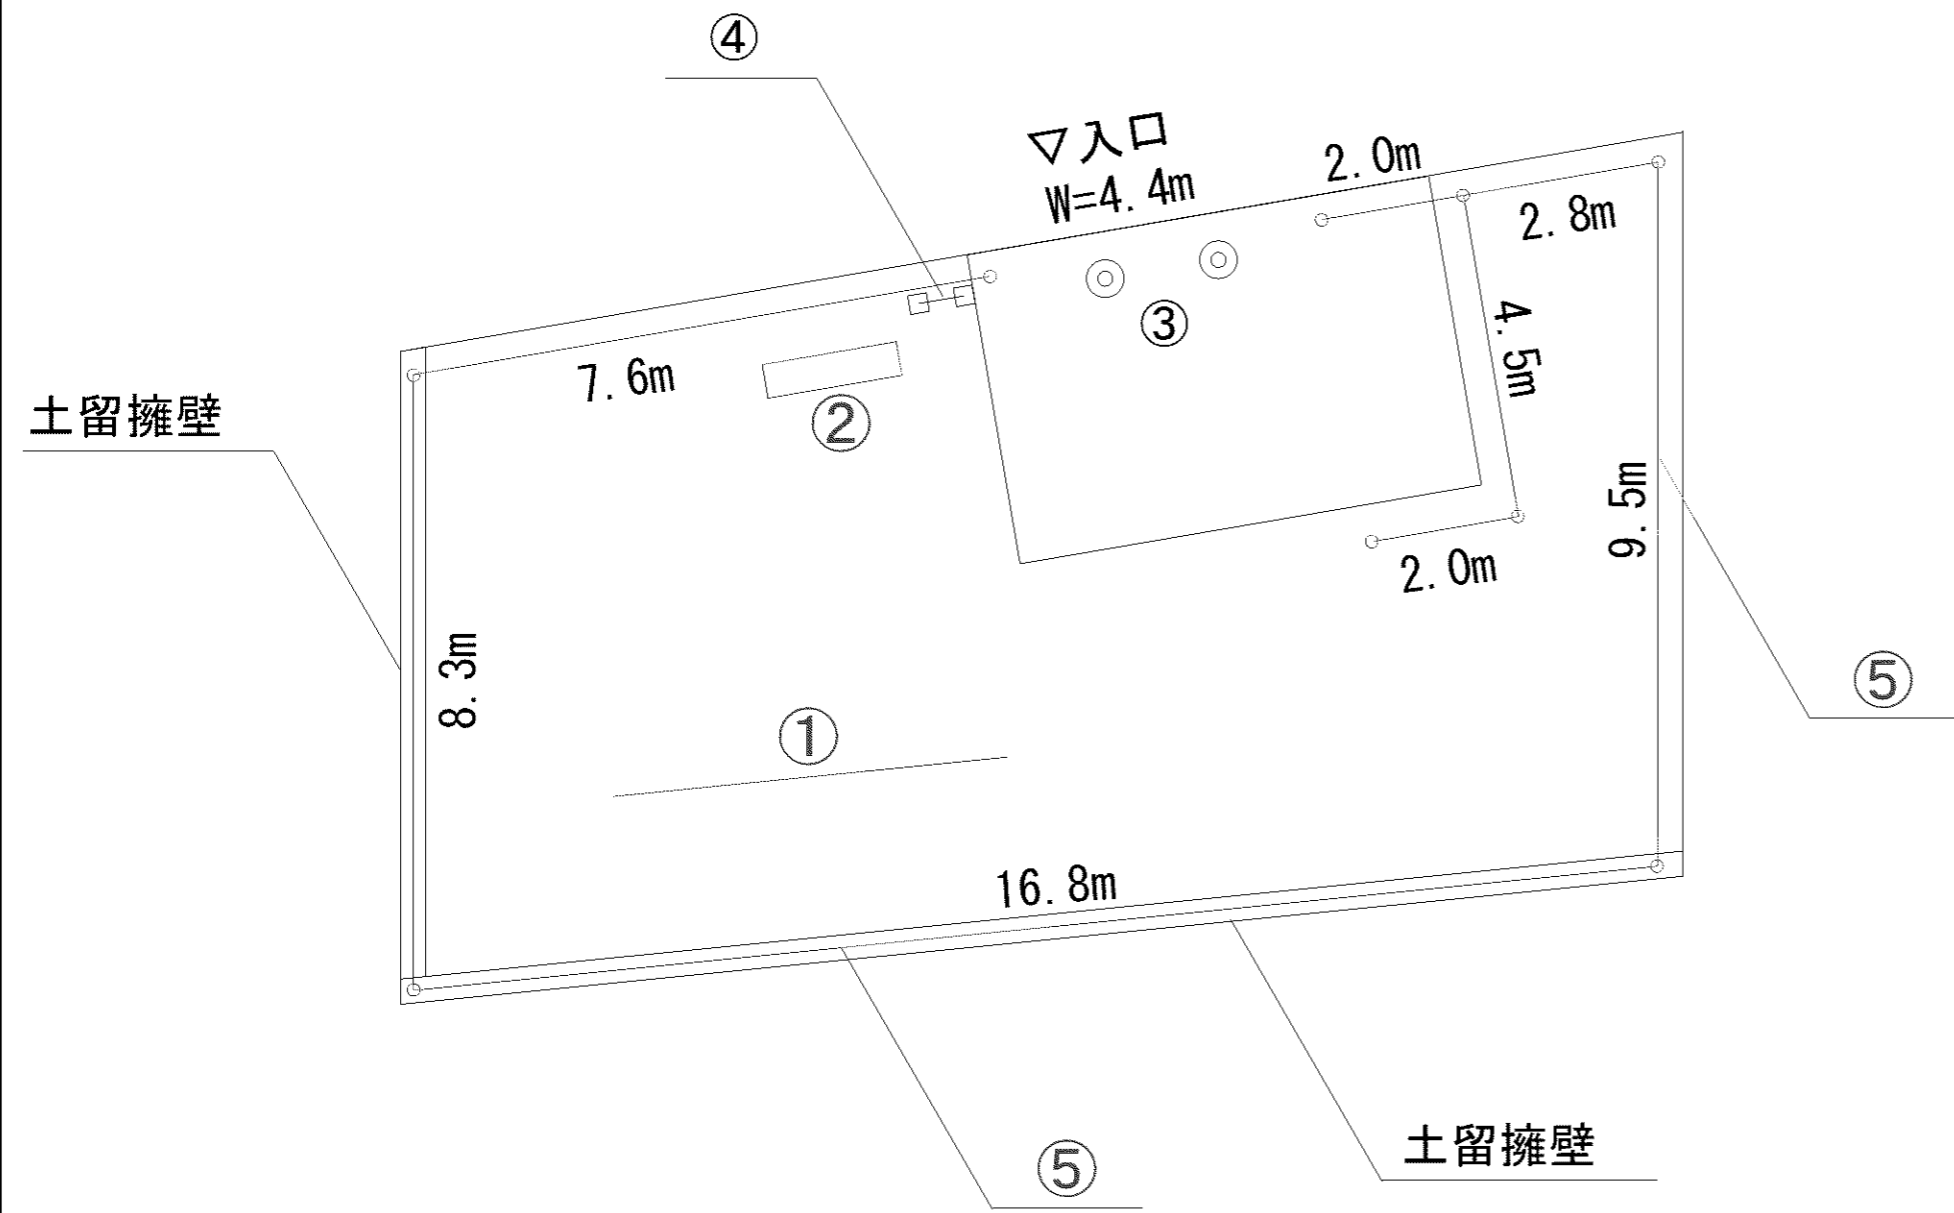

記号	名称
1	背無ベンチ1
2	背無ベンチ2
3	柵1
4	車止
5	園名板

記号	名称
1	スプリング遊具1
2	スプリング遊具2
3	背付ベンチ1
4	背付ベンチ2
5	車止
6	柵1 (H=0.9)
7	園名板

記号	名称
1	3間低鉄棒
2	背無ベンチ1
3	車止
4	柵1
5	園名板

記号	名称
1	3間中铁棒
2	背無ベンチ1
3	車止
4	柵1
5	柵2

0m 2m 4m 6m

記号	名称
1	大型2人用ブランコ (安全柵 片面)
2	3間中鉄棒
3	背付ベンチ1
4	照明灯1
5	柵1
6	園名板 (a, b)