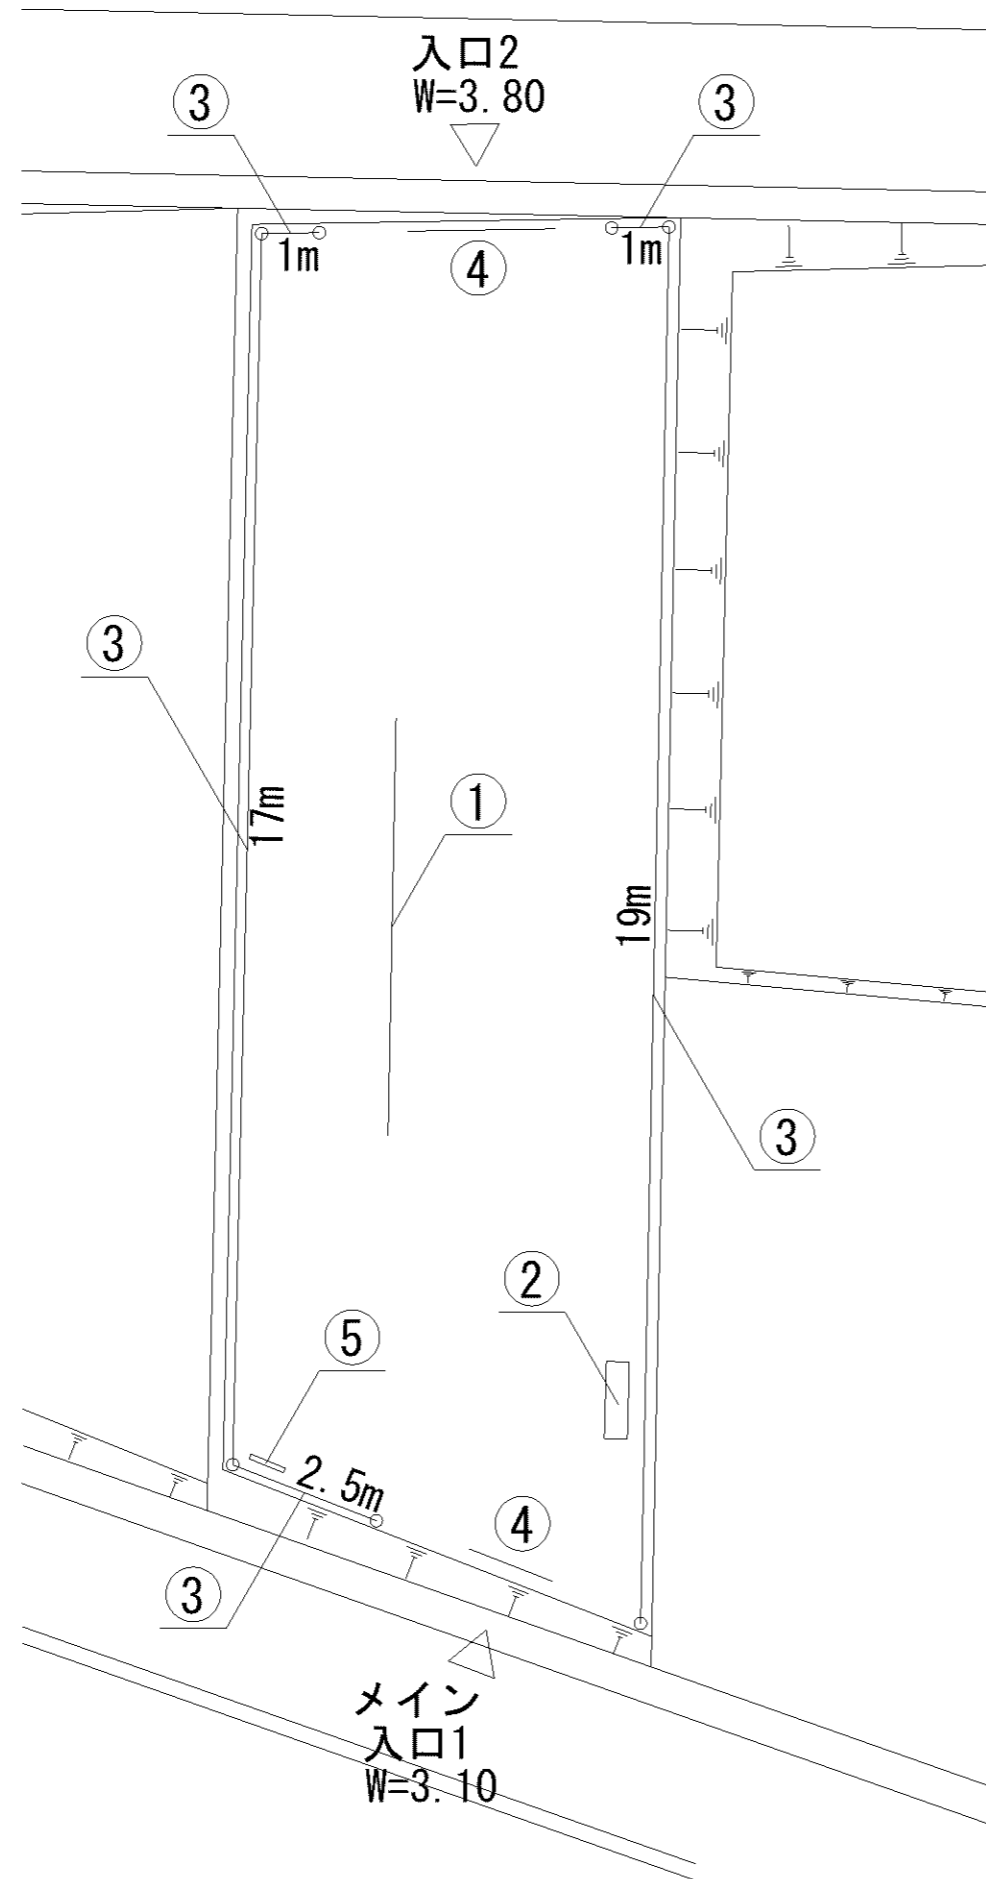

記号	名称
1	背無ベンチ1
2	柵1
3	車止
4	3間低鉄棒

記号	名称
1	大型2人用ブランコ
2	中型滑り台
3	2間鉄棒
4	ブランコ安全柵
5	背無ベンチ1
6	柵1
7	柵2
8	車止
9	園名板

メイン  
入口1  
W=4.00

記号	名称
1	3間低鉄棒
2	背無ベンチ1
3	柵1
4	車止
5	園名板

記号	名称
1	3間鉄棒
2	背無ベンチ1
3	柵1
4	車止
5	園名板

記号	名称
1	中型滑り台
2	3間低鉄棒
3	背無ベンチ1
4	柵1
5	車止
6	園名板