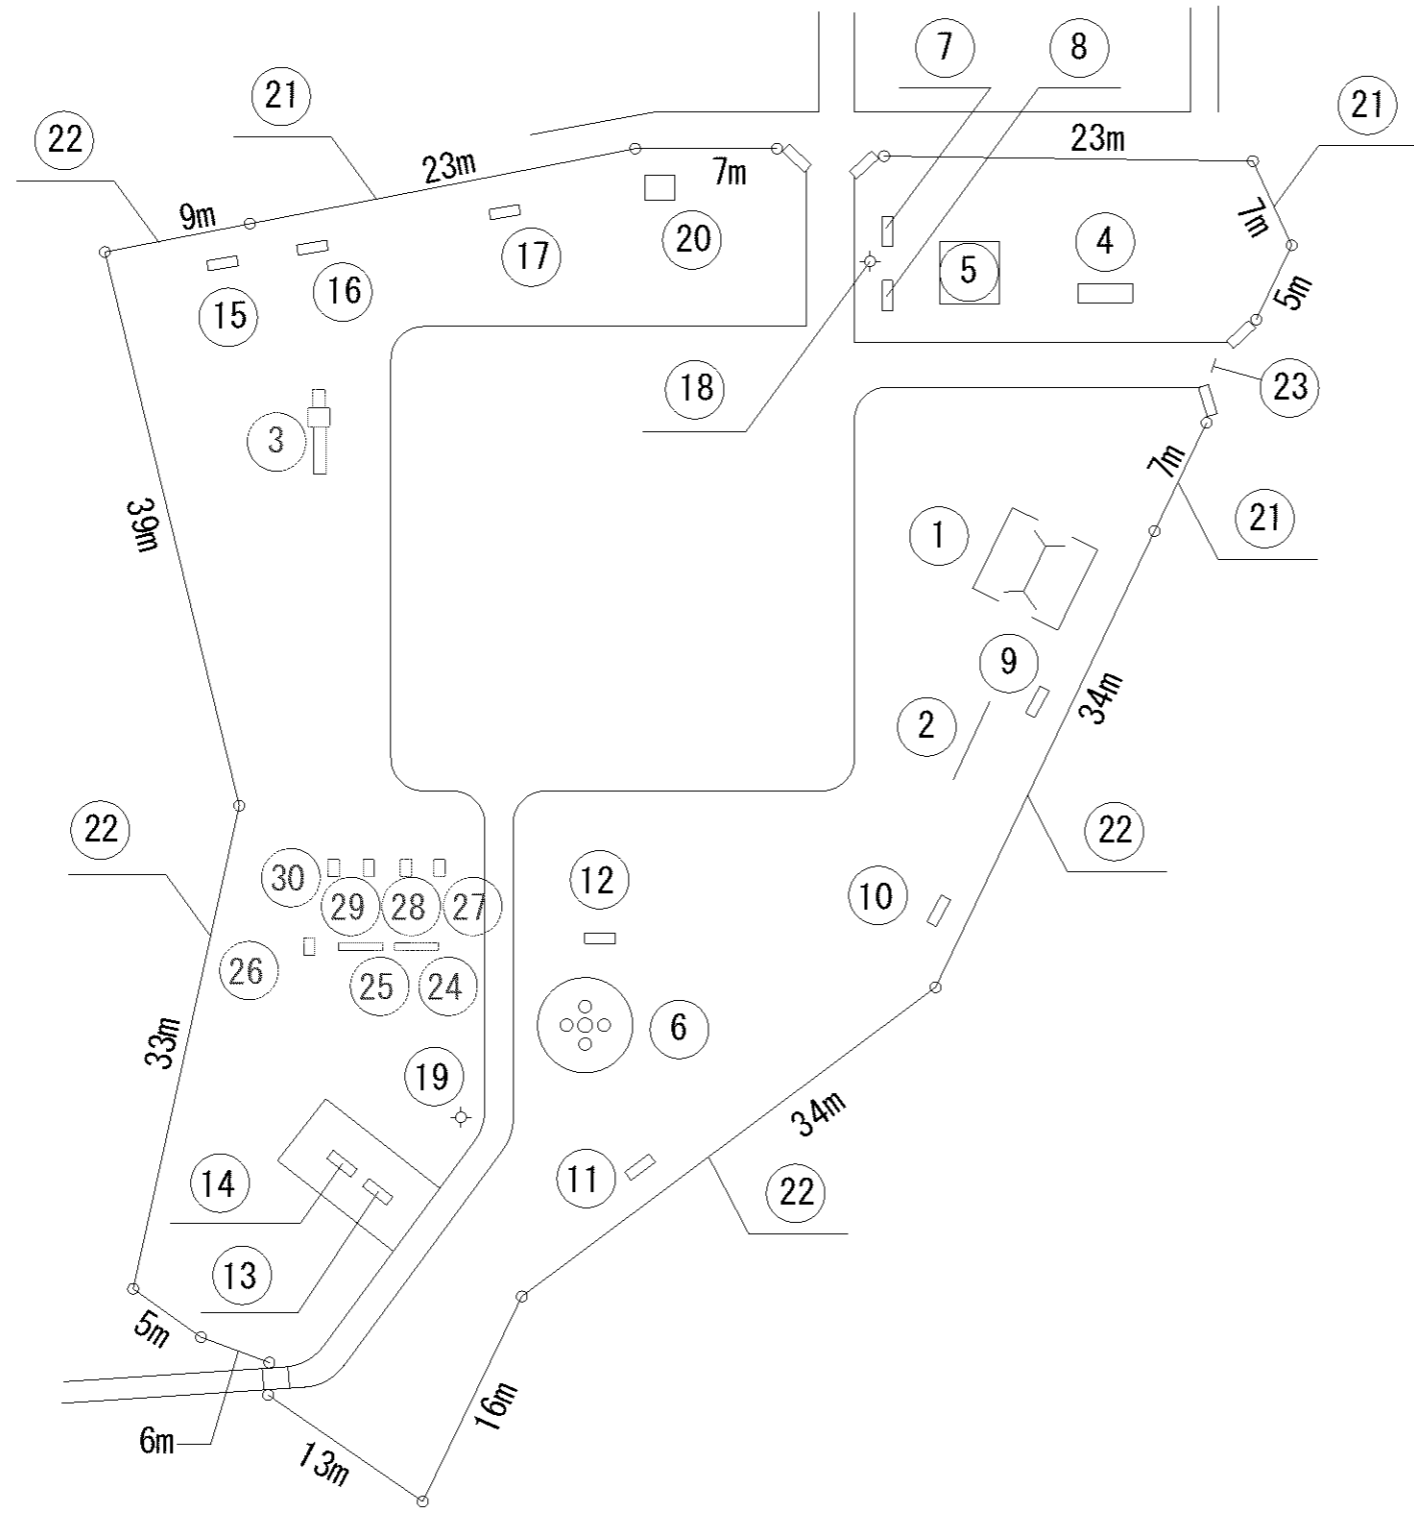

記号	名称
1	大型2人用ブランコ (安全柵 両側)
2	3間低鉄棒
3	大一流型滑台
4	水平雲梯
5	砂場 (PC)
6	テーブルベンチ
7	背無ベンチ1
8	背無ベンチ2
9	背無ベンチ3
10	背無ベンチ4
11	背無ベンチ5
12	背無ベンチ6
13	背無ベンチ7
14	背無ベンチ8
15	背無ベンチ9
16	背無ベンチ10
17	背無ベンチ11
18	照明灯1
19	照明灯2
20	水飲台
21	柵1
22	柵2
23	車止
24	ステップ
25	ぶらぶらストレッチ
26	うであげアーチ
27	腕伸ばしテスト
28	ダブル踏み台昇降
29	バランス円盤
30	ふみ坂ストレッチ