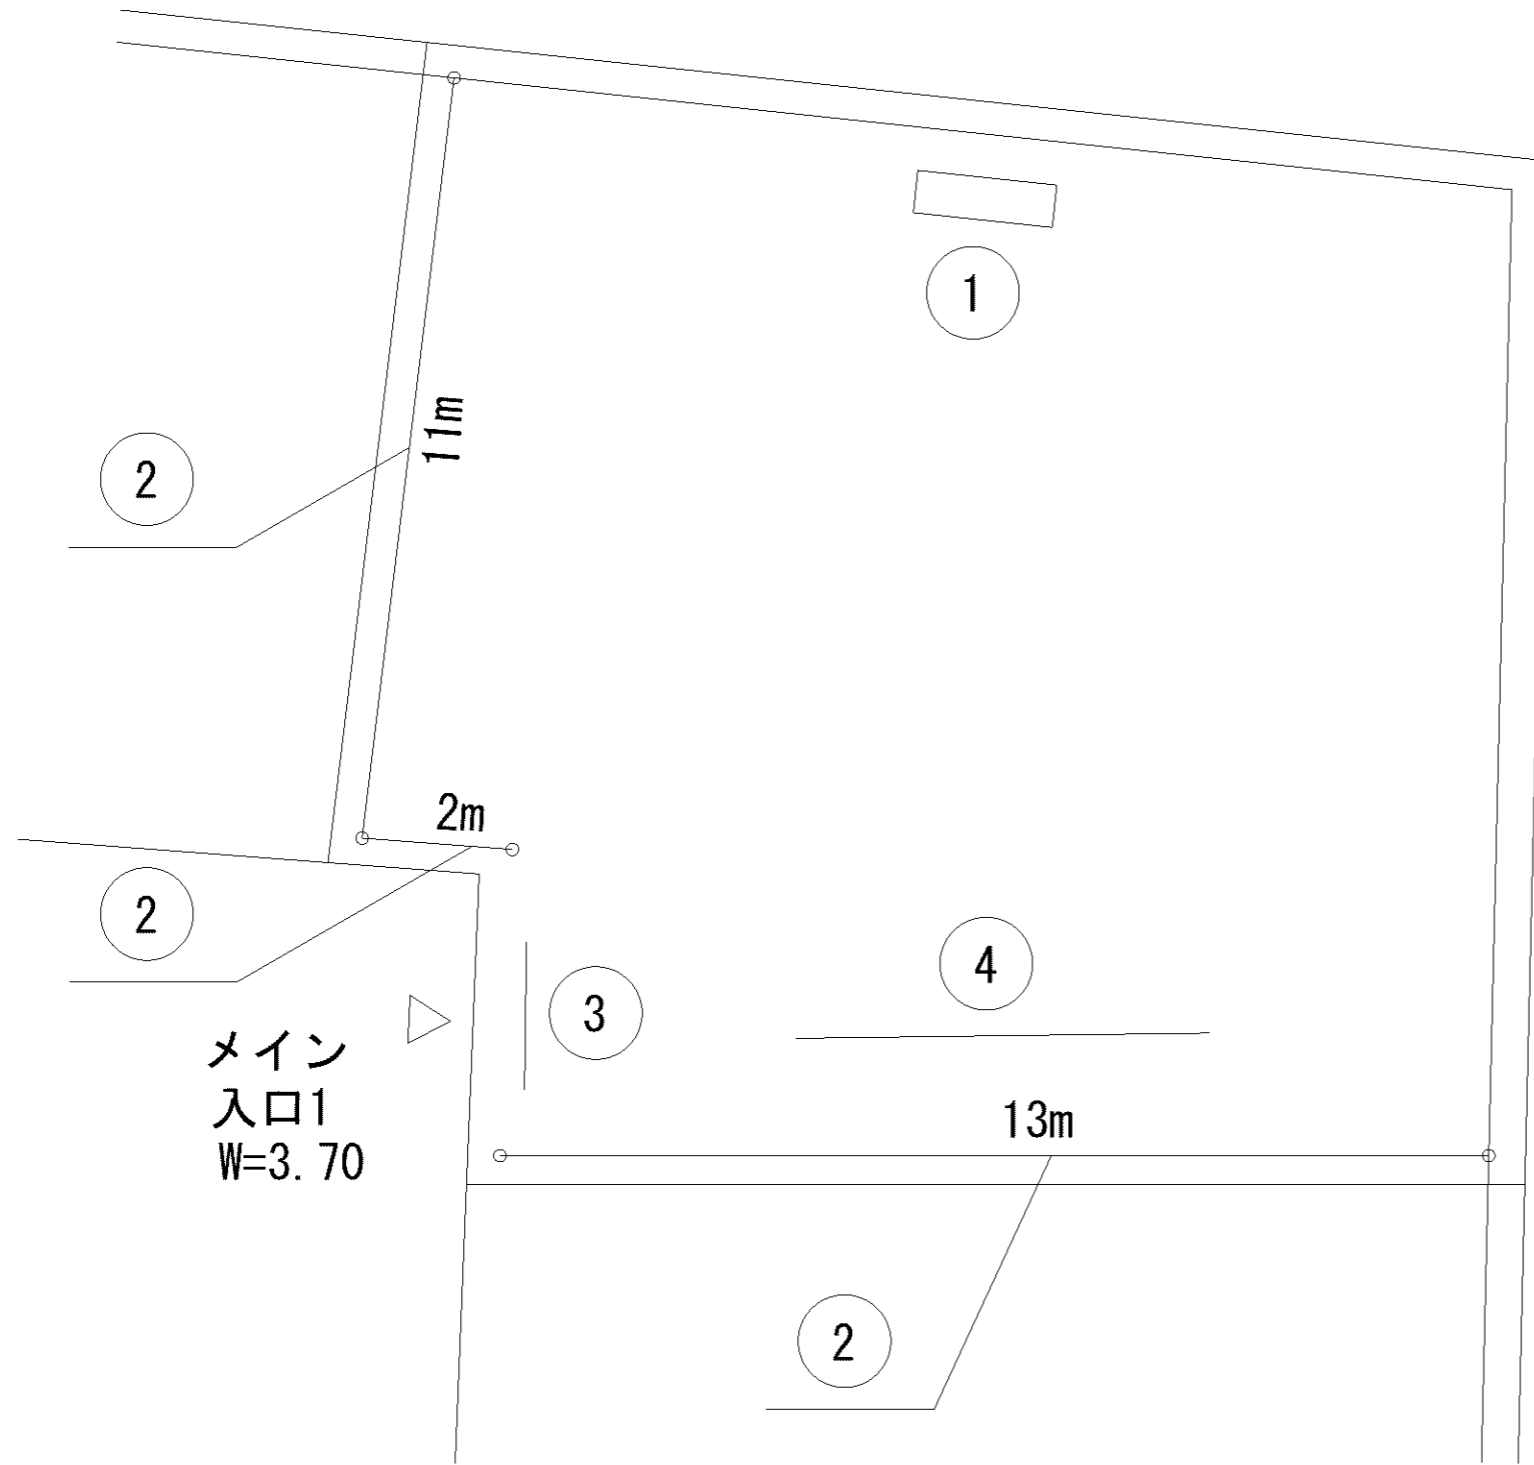

0m 5m 10m

記号	名称
1	背無ベンチ1
2	柵1
3	車止
4	3間低鉄棒