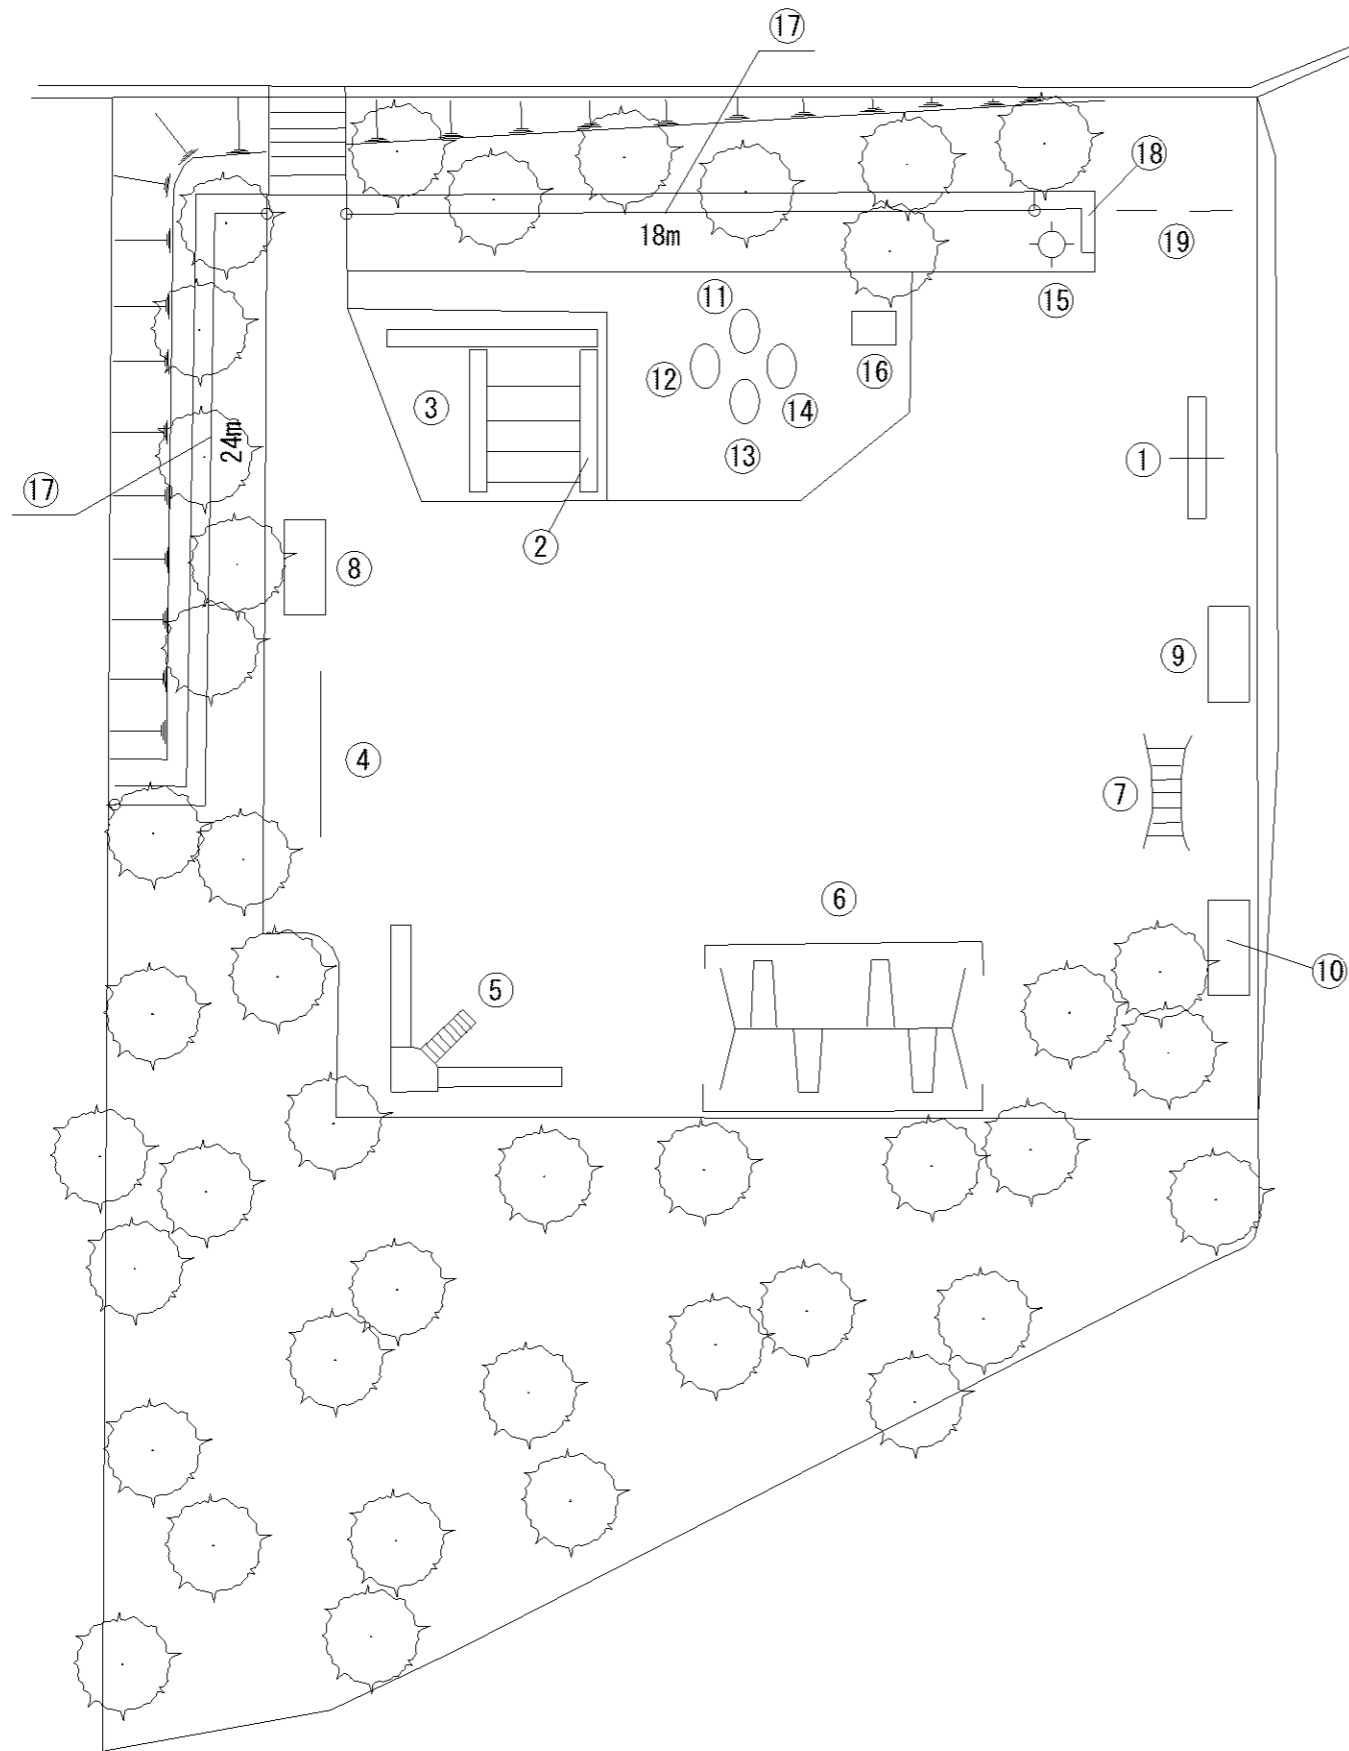

0m 5m 10m 15m 20m

記号	名称
1	研出滑台
2	大型4人用ブランコ
3	安全柵(両)
4	プレイウォール
5	砂場(PC)
6	ロックンパッピー
7	小動物 パンダ
8	小動物 トラ
9	背付ベンチ1
10	背付ベンチ2
11	背付ベンチ3
12	背付ベンチ4
13	背無ベンチ1
14	背無ベンチ2
15	藤棚1
16	水飲台1
17	柵1
18	照明灯1
19	車止
20	門柱

記号	名称
1	大一流型滑台
2	砂場(木)
3	3間低鉄棒
4	大型2人用ブランコ (安全柵 片面)
5	背付ベンチ1
6	背付ベンチ2
7	水飲台1
8	柵1
9	門柱
10	車止