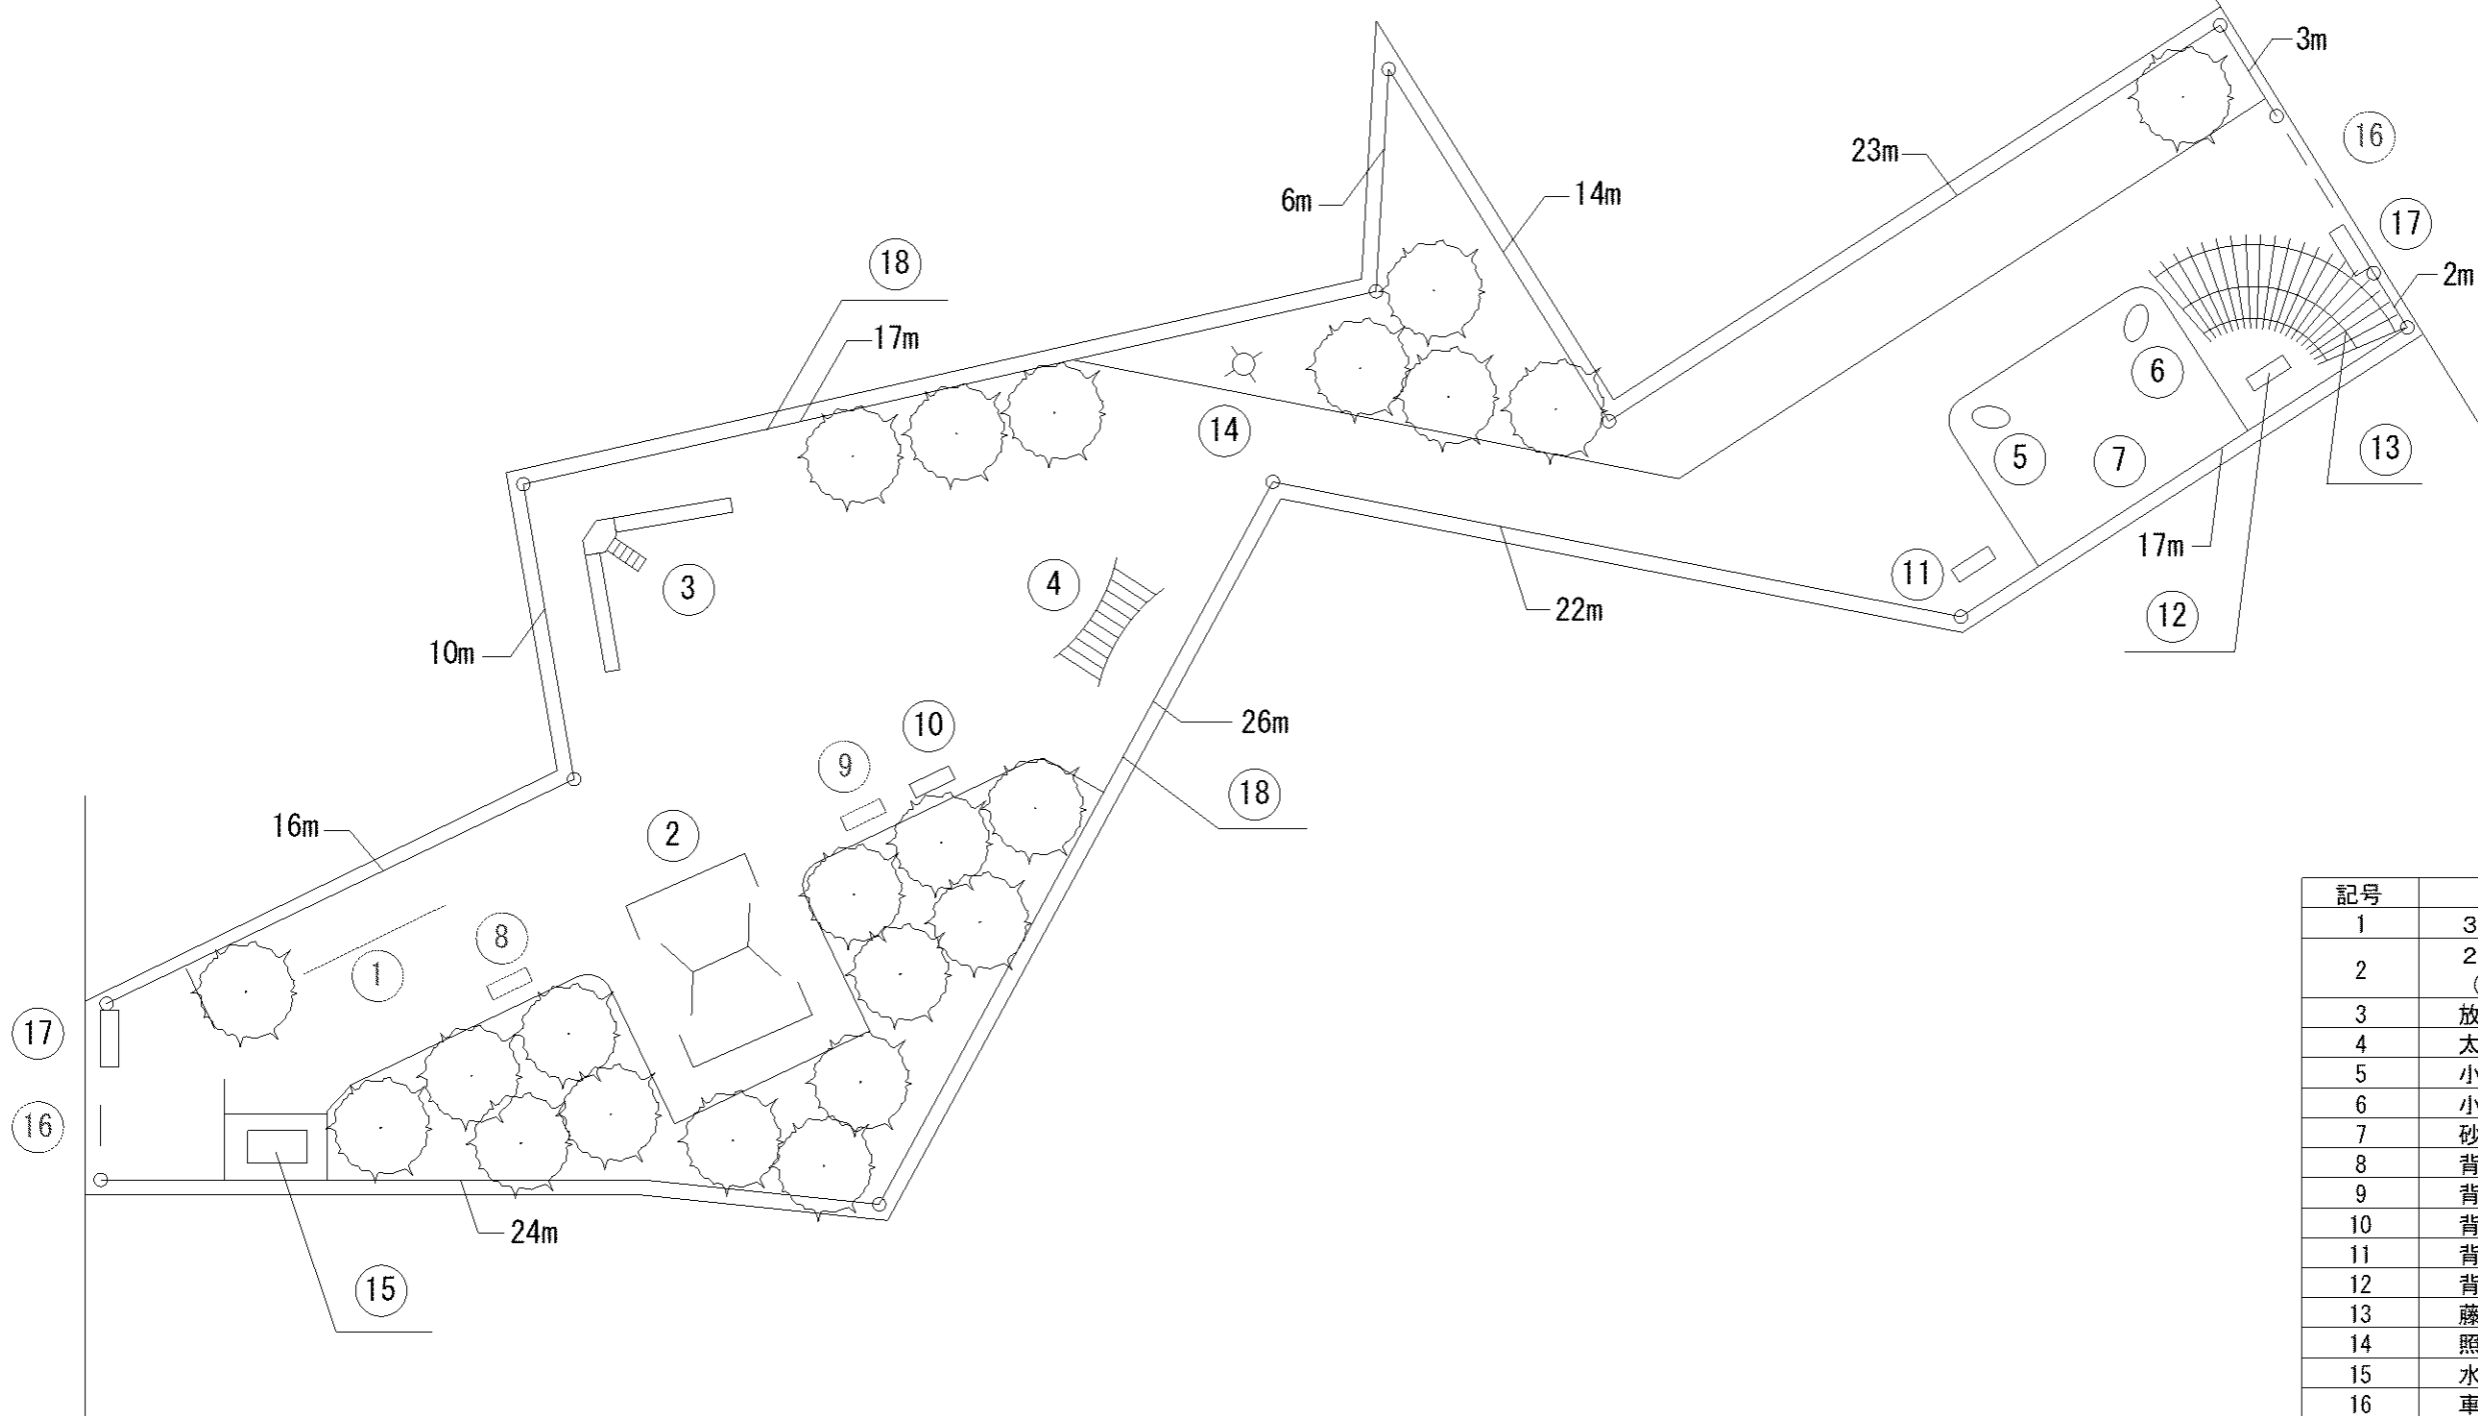

0m 5m 10m 15m 20m

記号	名称
1	3間低鉄棒
2	2人用ブランコ (安全柵 両側)
3	放射型滑台
4	太鼓梯子
5	小動物 パンダ
6	小動物 リス
7	砂場 (PC)
8	背付ベンチ 1
9	背付ベンチ 2
10	背付ベンチ 3
11	背付ベンチ 4
12	背付ベンチ 5
13	藤棚
14	照明灯
15	水飲台
16	車止
17	門柱
18	柵