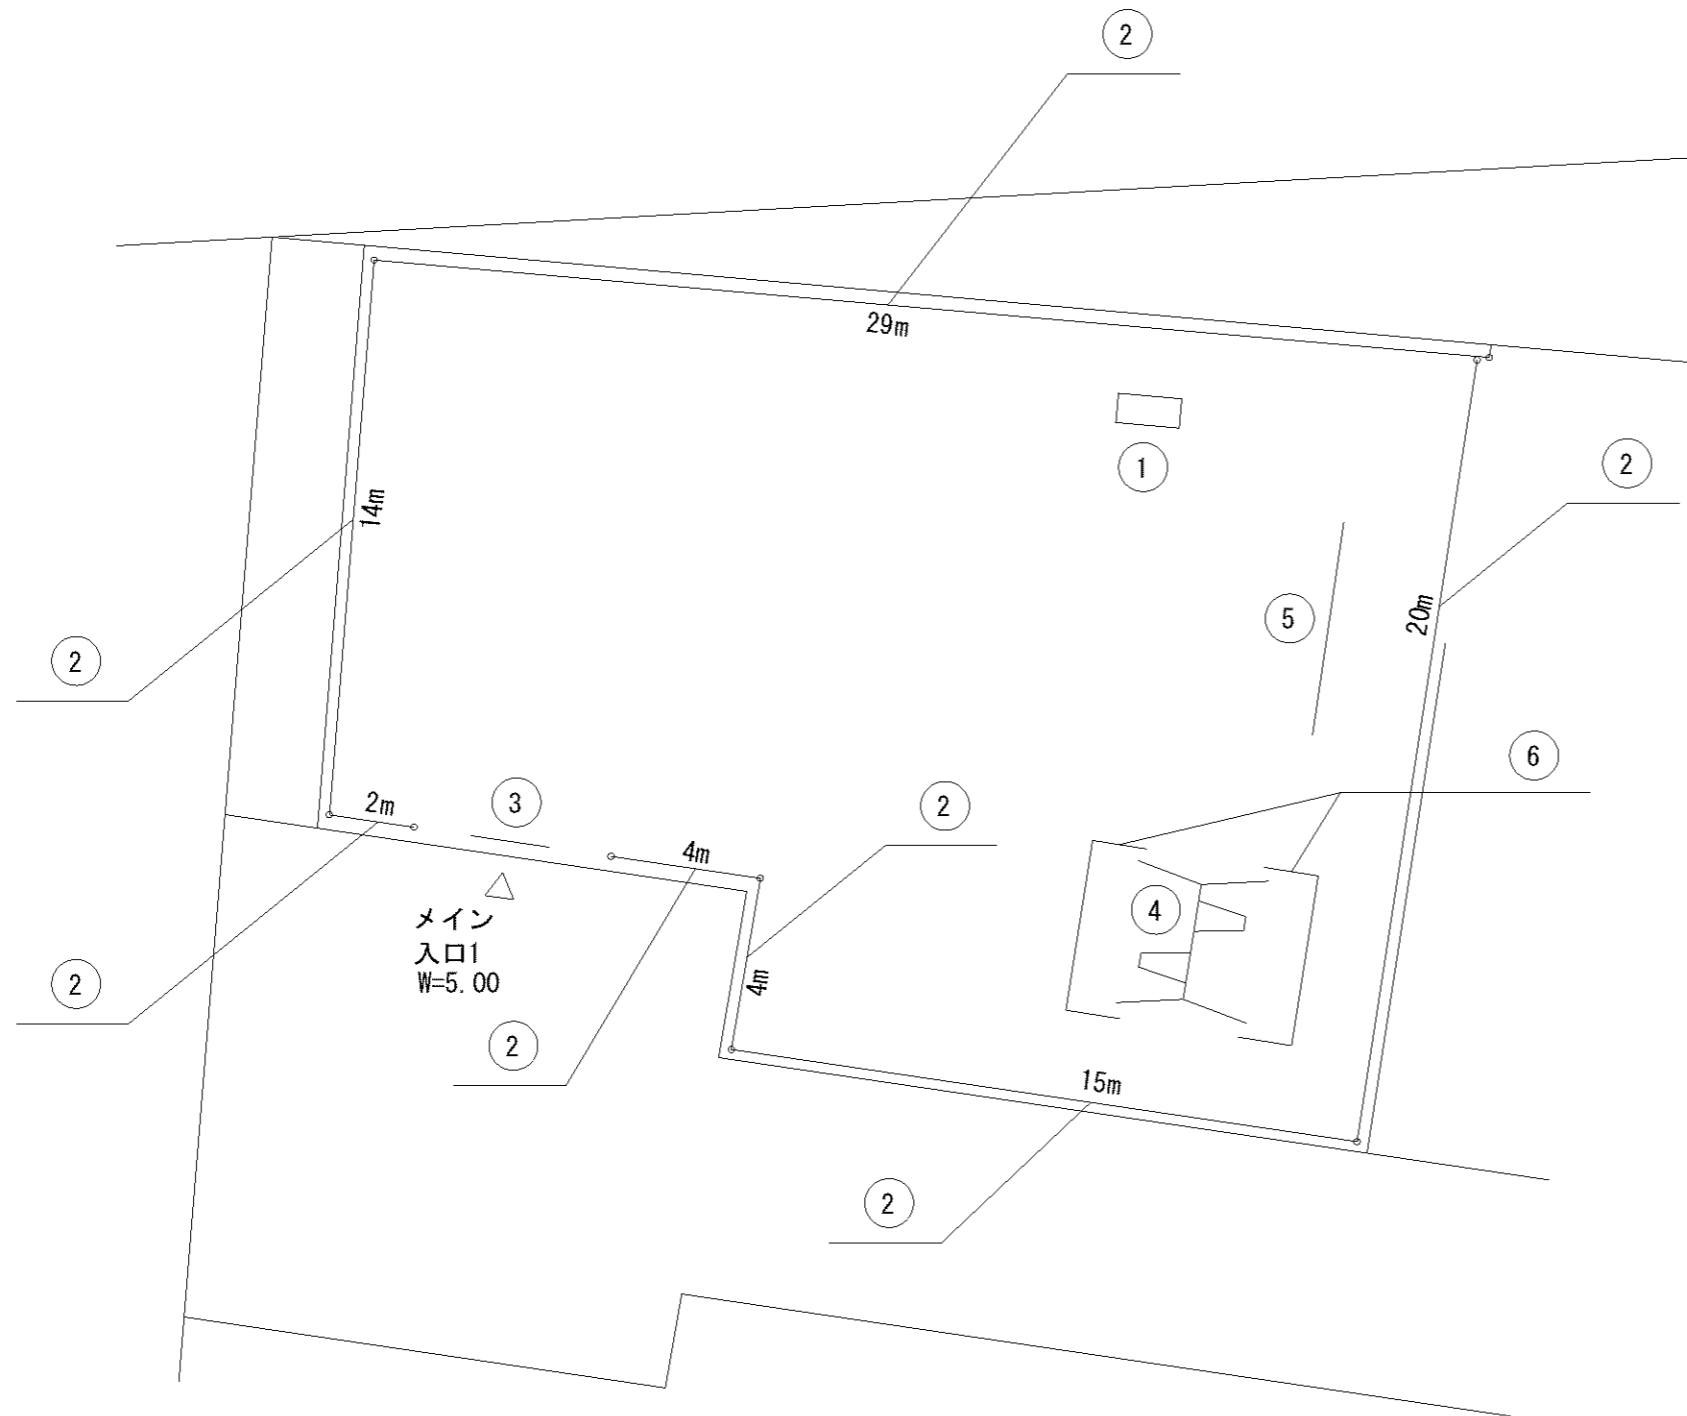

0m 5m 10m

記号	名称
1	背無ベンチ1
2	背無ベンチ2
3	藤棚1
4	柵1
5	柵2
6	車止
7	園名板
8	2人用ブランコ
9	砂場
10	ブランコ安全柵 (片側)

記号	名称
1	背無ベンチ1
2	柵1
3	柵2
4	車止
5	3連中铁棒

記号	名称
1	背無ベンチ1
2	柵1
3	車止
4	3間低鉄棒

記号	名称
1	背無ベンチ1
2	背無ベンチ2
3	柵1
4	車止
5	園名板
6	2人用ブランコ
7	3間低鉄棒
8	砂場
9	ブランコ安全柵 (片側)