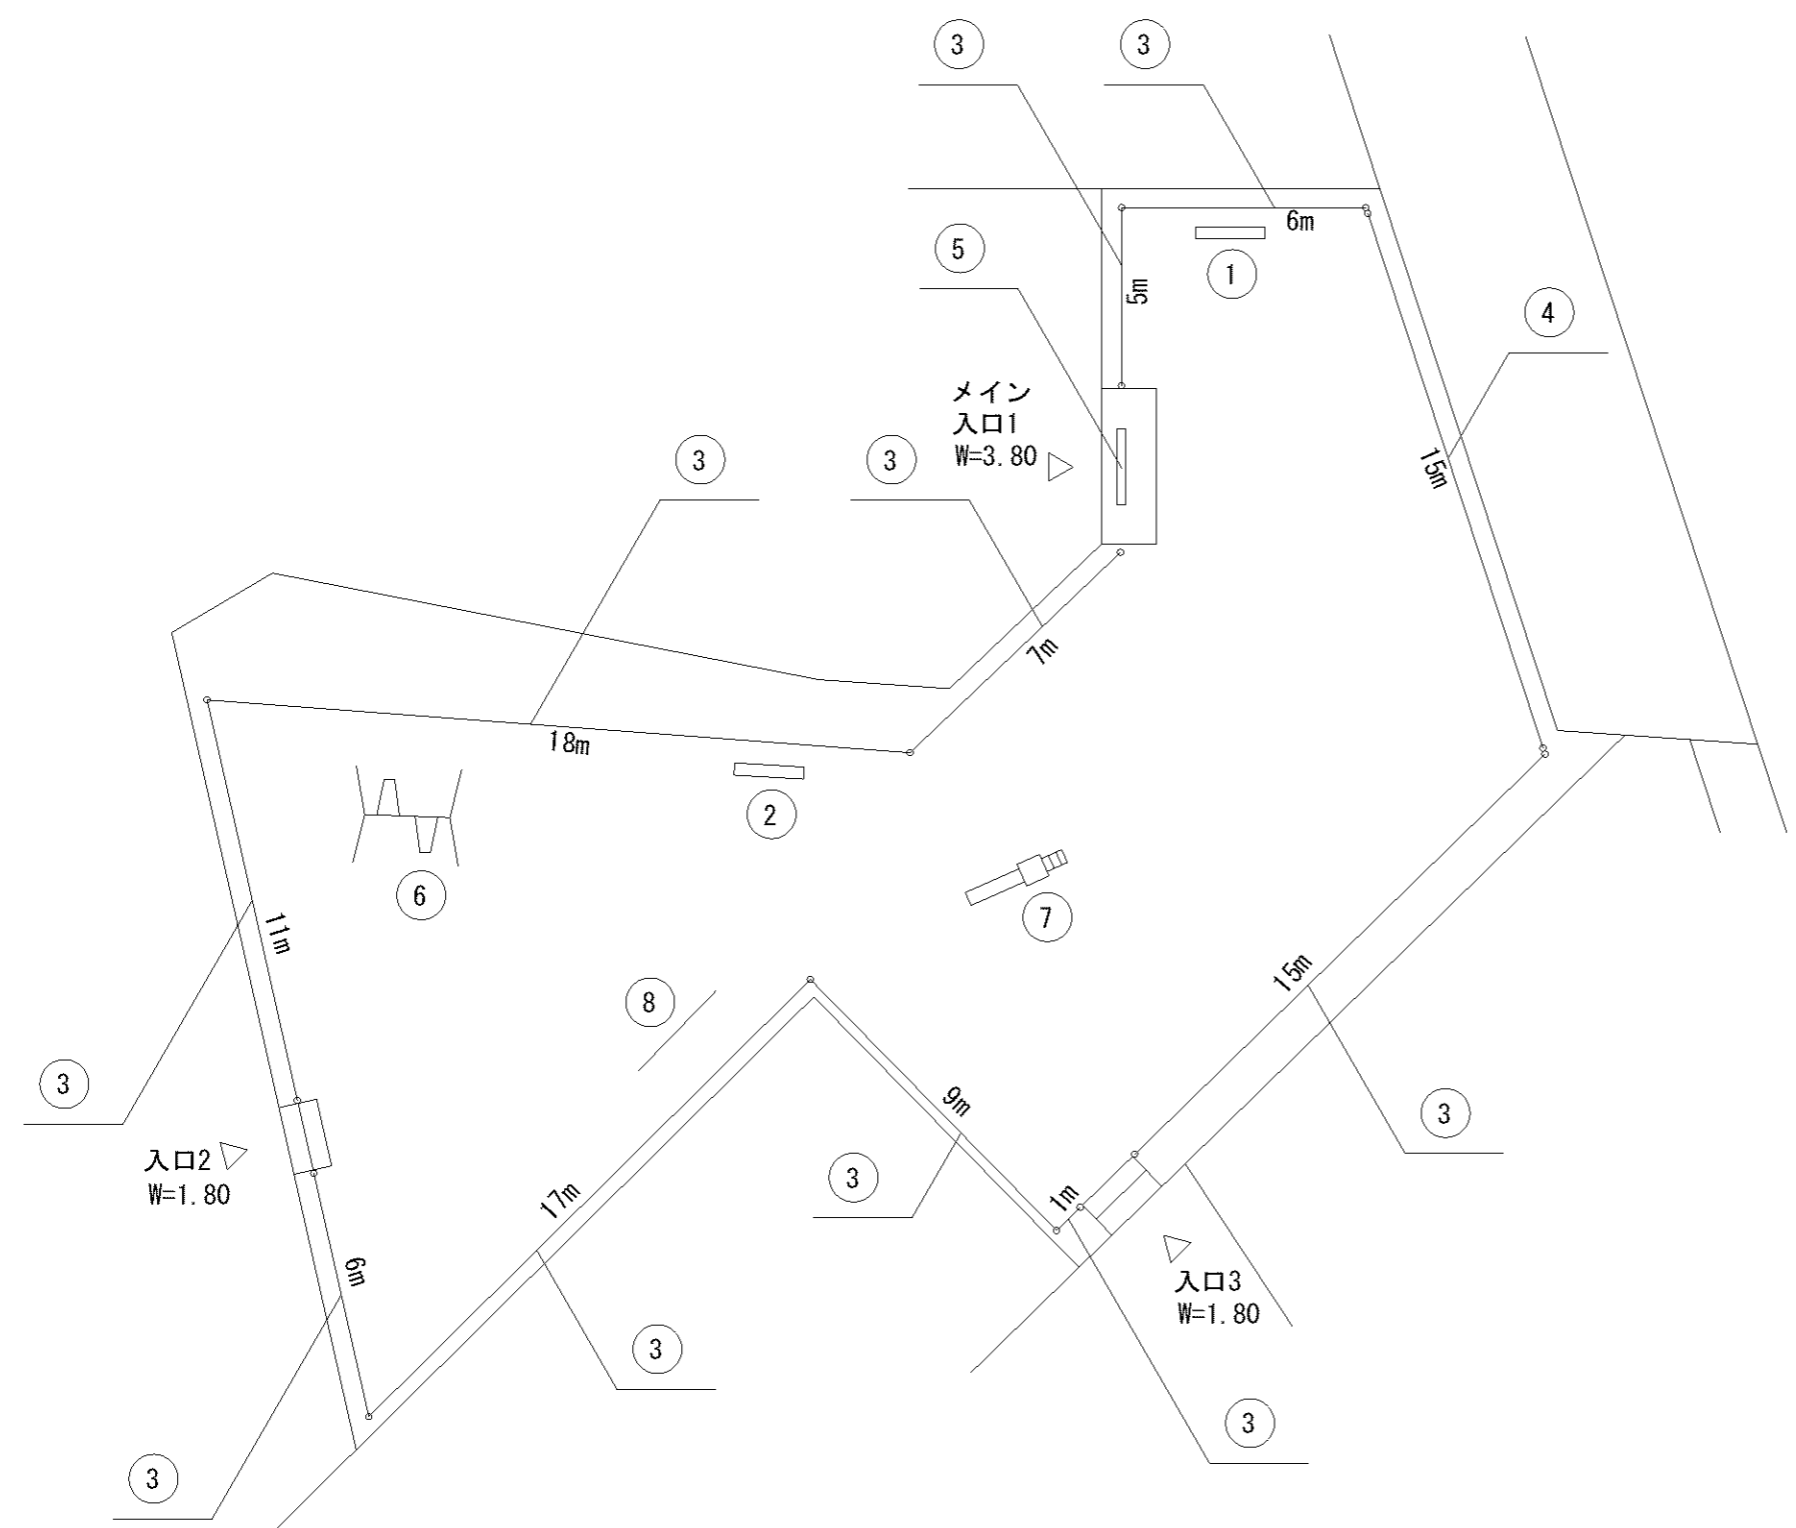

記号	名称
1	背付ベンチ1
2	背付ベンチ2
3	柵1
4	柵2
5	車止
6	大型2人用プランコ
7	大一流滑り台
8	3間低鉄棒