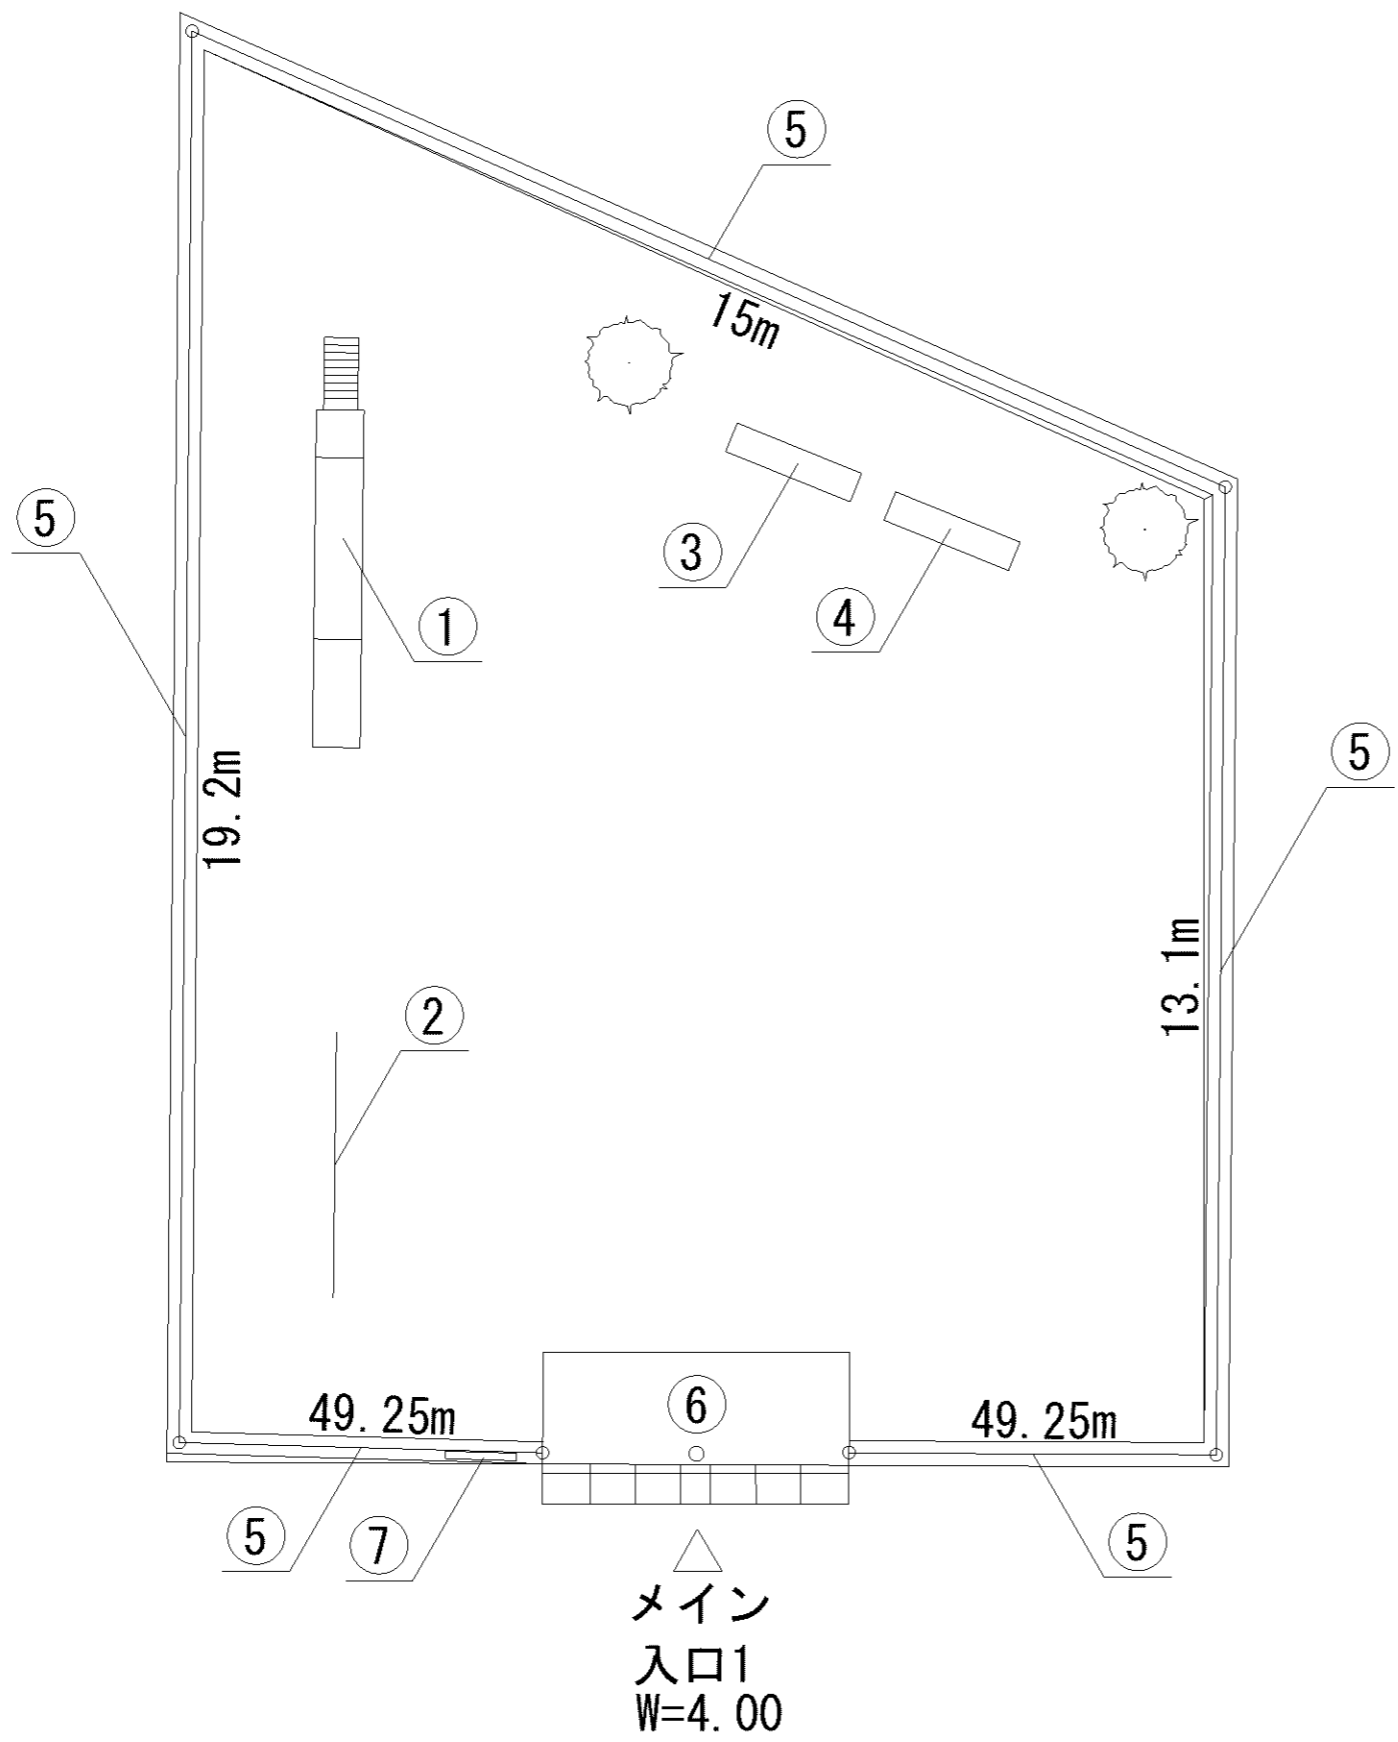

記号	名称
1	中型滑り台
2	3間中铁棒
3	背無ベンチ1
4	背無ベンチ2
5	柵1
6	車止
7	園名板