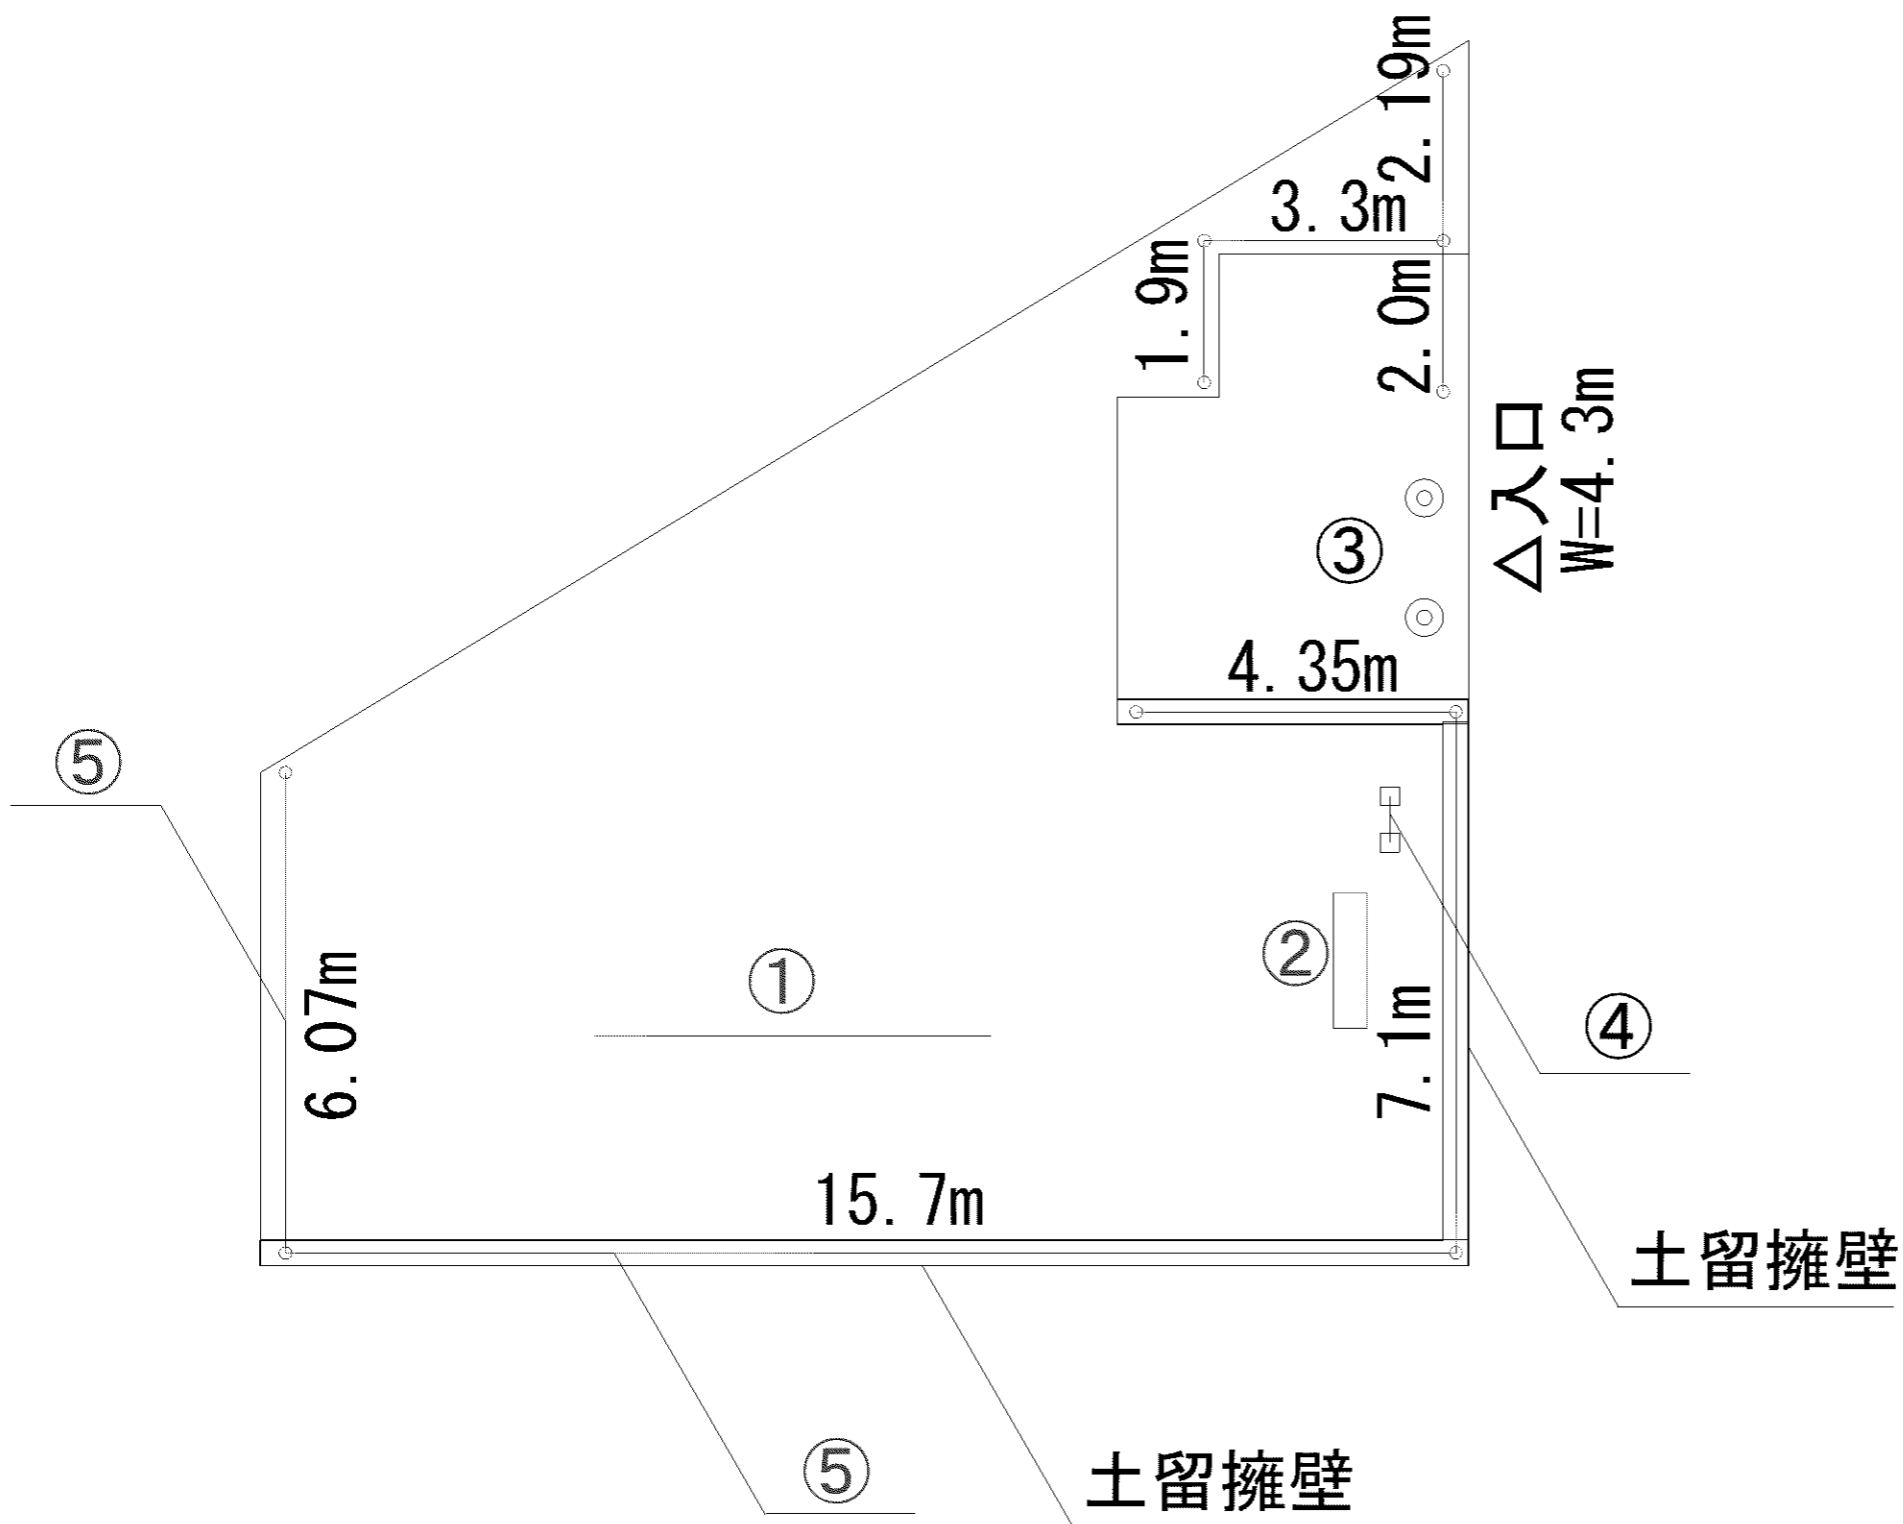

記号	名称
1	3間低鉄棒
2	背付ベンチ1
3	車止
4	園名板
5	柵1 (H=0.8)