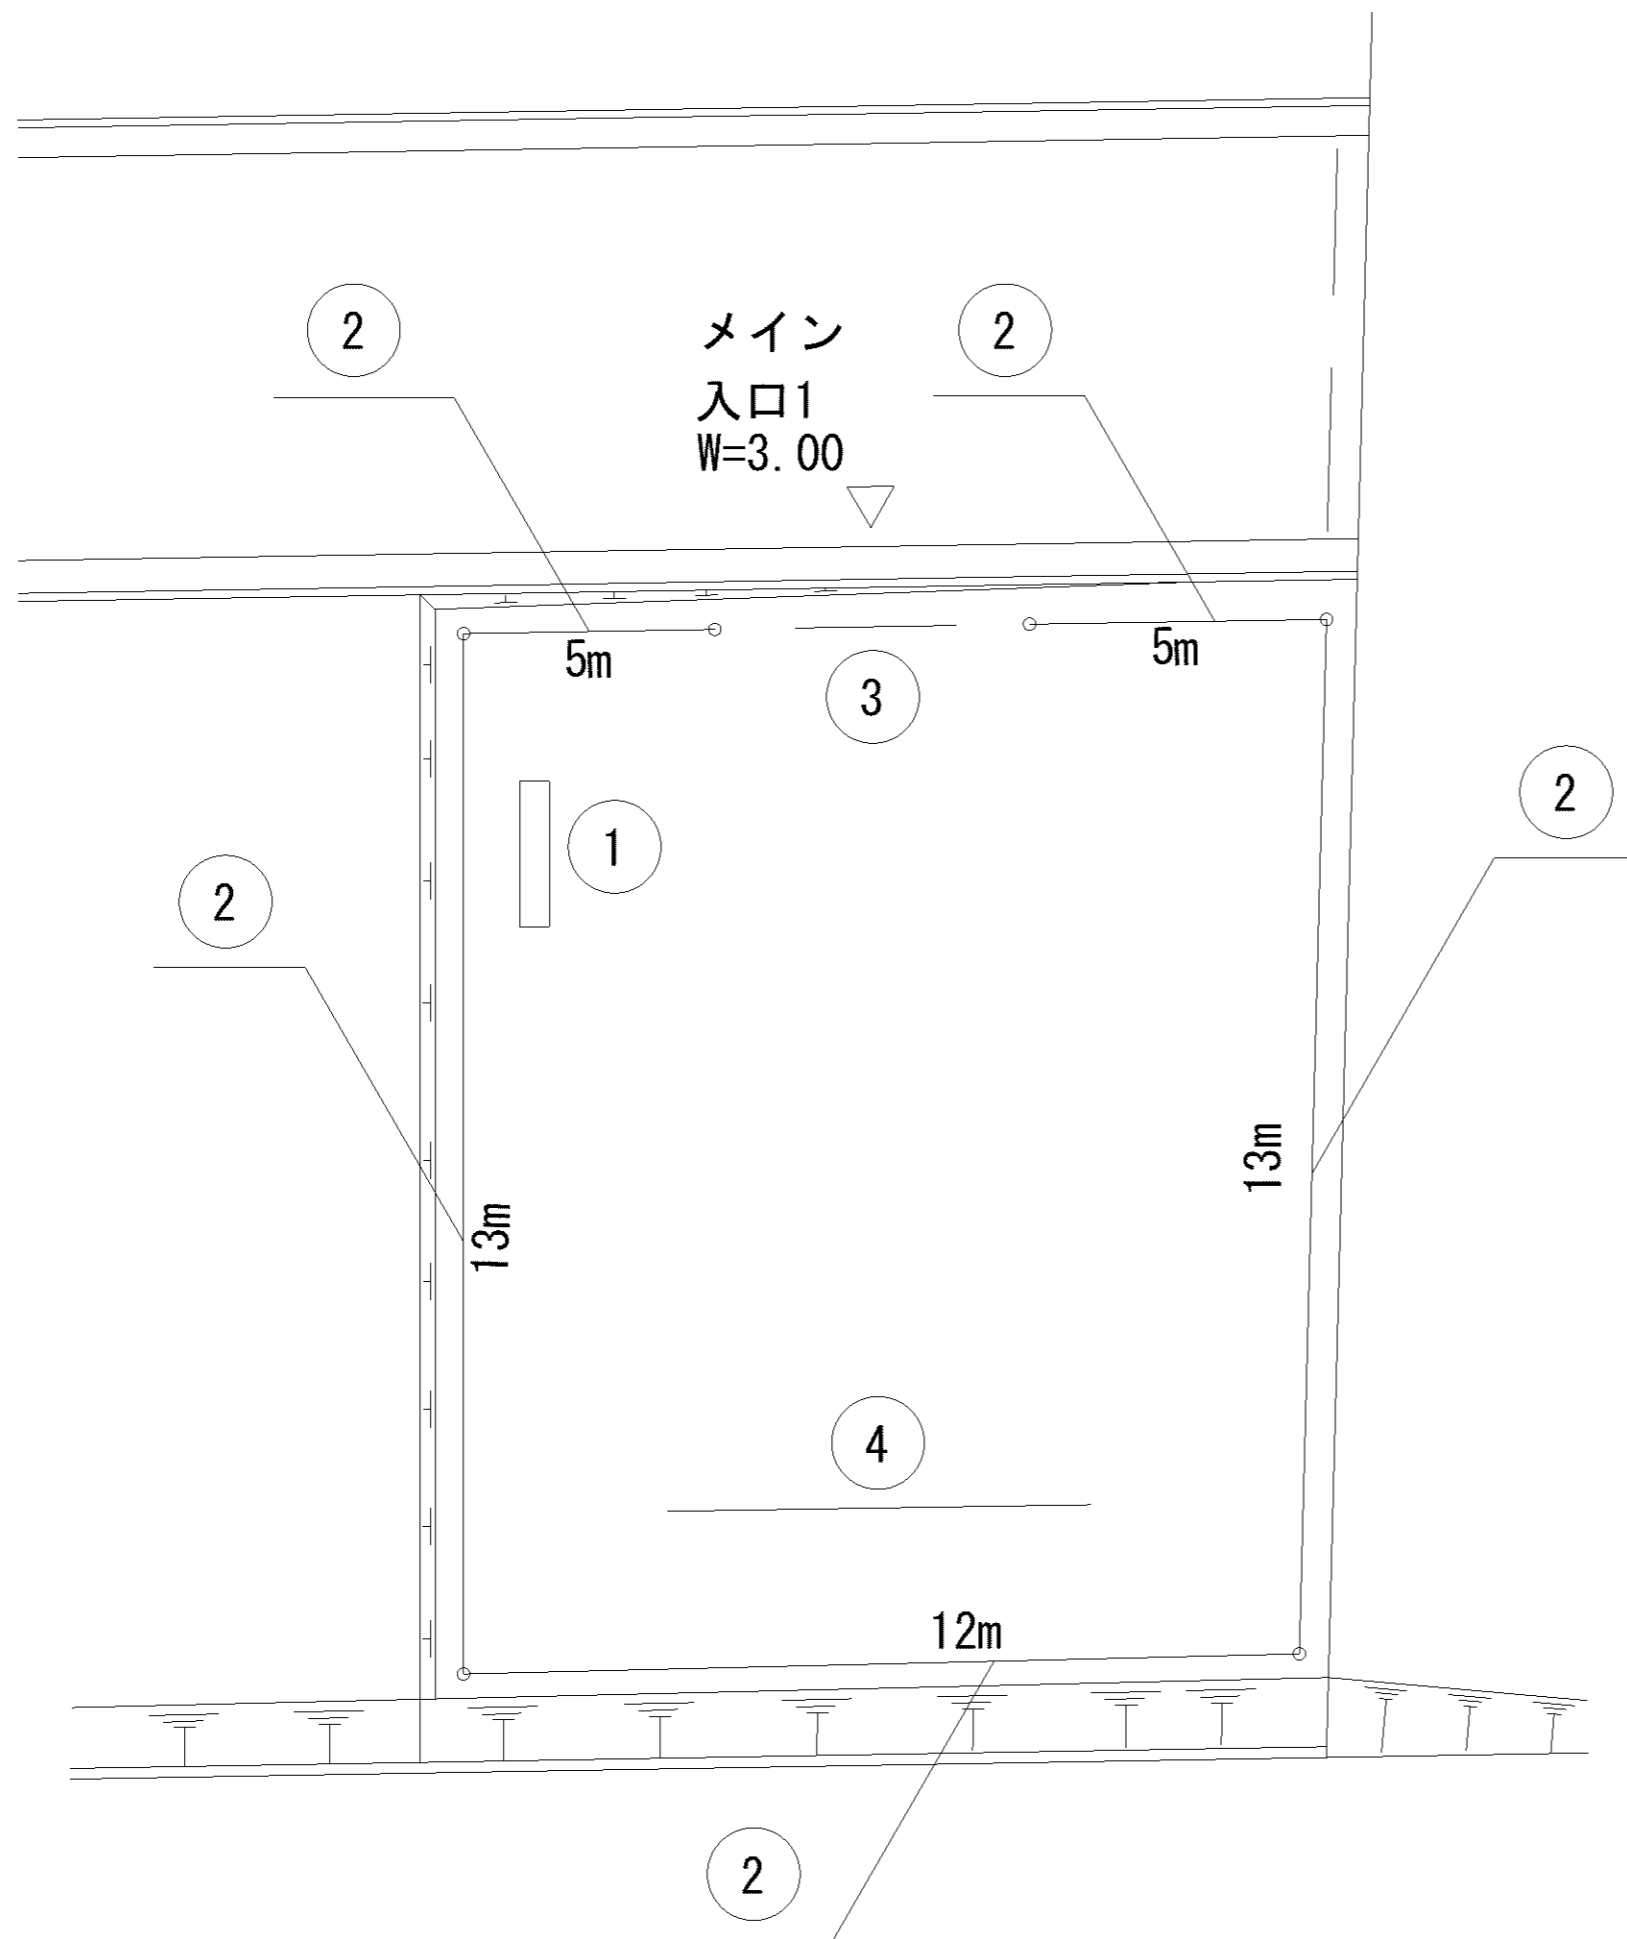

記号	名称
1	背無ベンチ1
2	柵1
3	車止
4	2人用ブランコ
5	3間低鉄棒
6	ブランコ安全柵 (両側)

記号	名称
1	背無ベンチ1
2	柵1
3	車止
4	3間低鉄棒

0m 5m 10m

記号	名称
1	柵1
2	車止

記号	名称
1	背無ベンチ1
2	柵1
3	車止
4	3間低鉄棒

記号	名称
1	背無ベンチ1
2	背無ベンチ2
3	照明灯1
4	照明灯2
5	柵1
6	車止
7	2人用ブランコ
8	中型滑り台
9	3間低鉄棒
10	ブランコ安全柵 (両側)