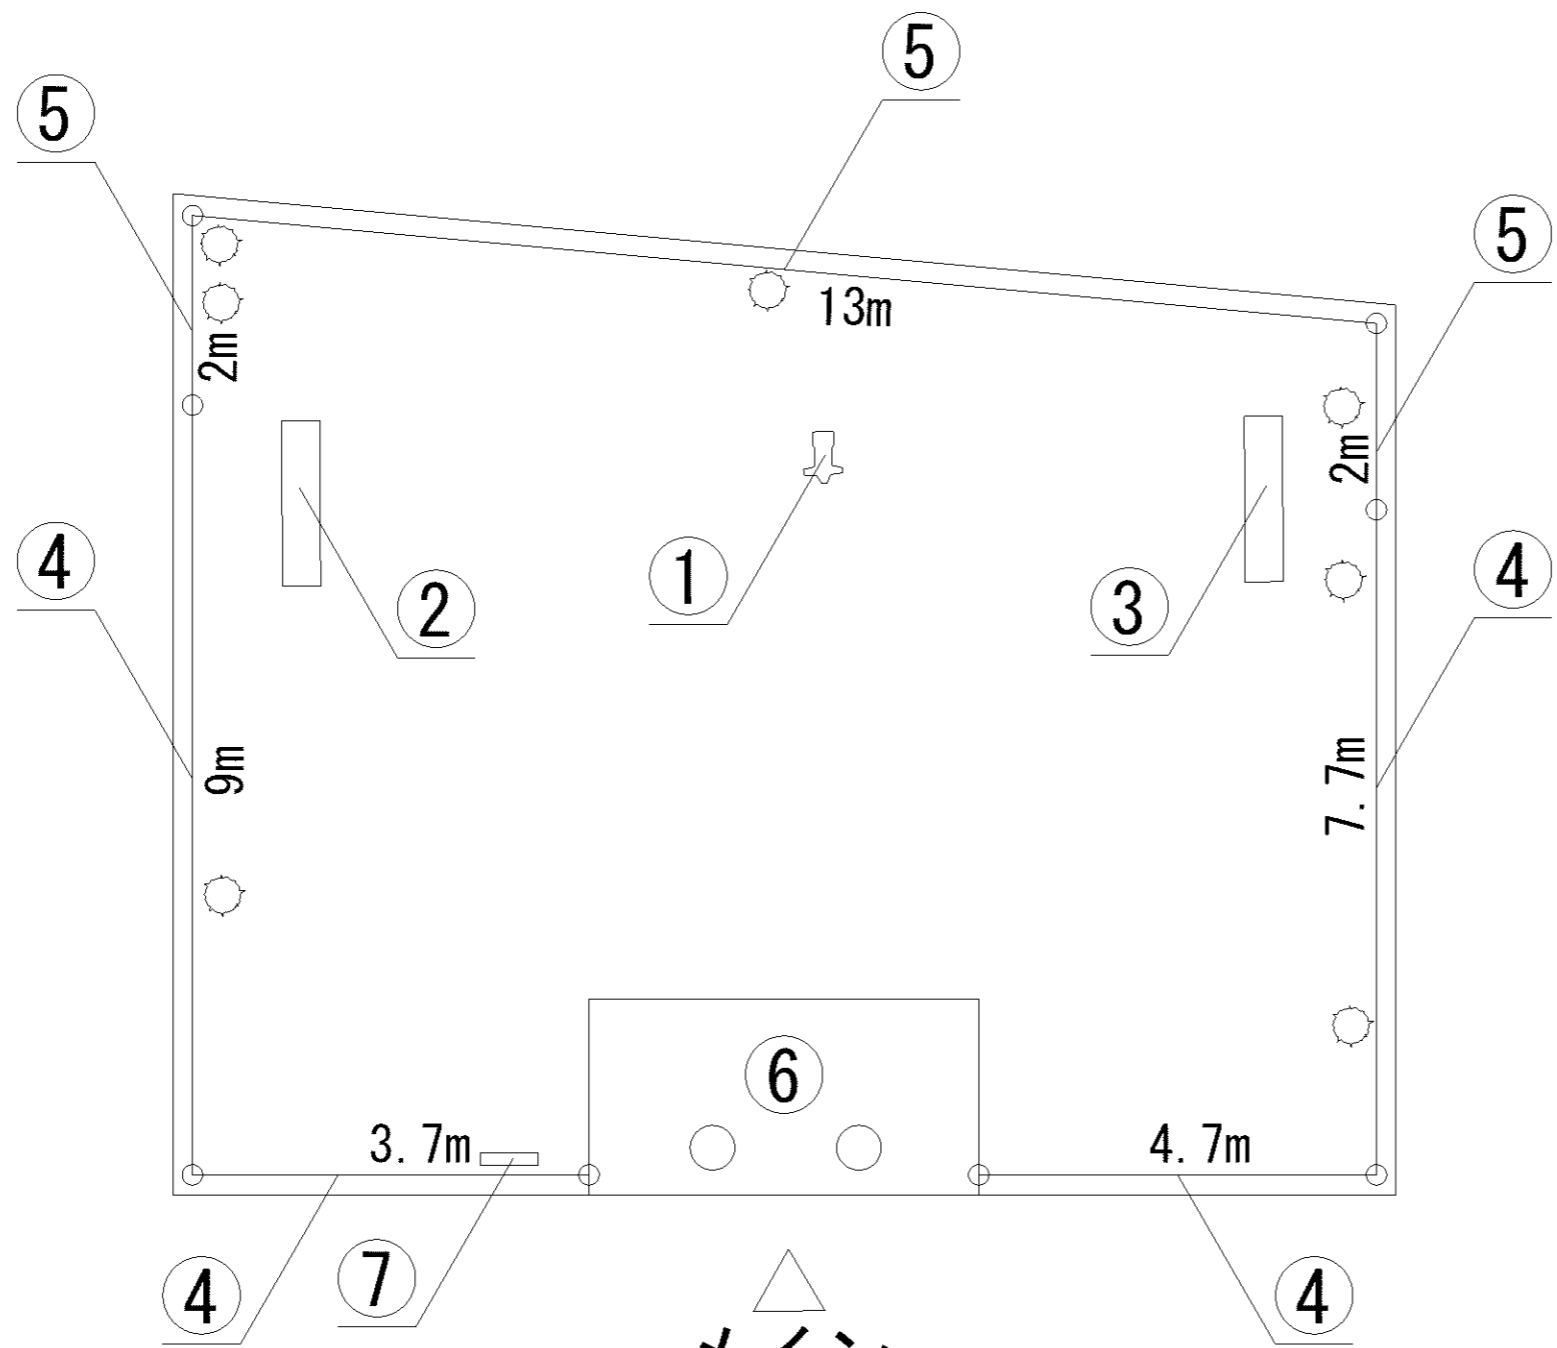

△
メイン
入口1
W=4.20

記号	名称
1	スプリング遊具
2	背付ベンチ1
3	背付ベンチ2
4	柵1
5	柵2
6	車止
7	園名板