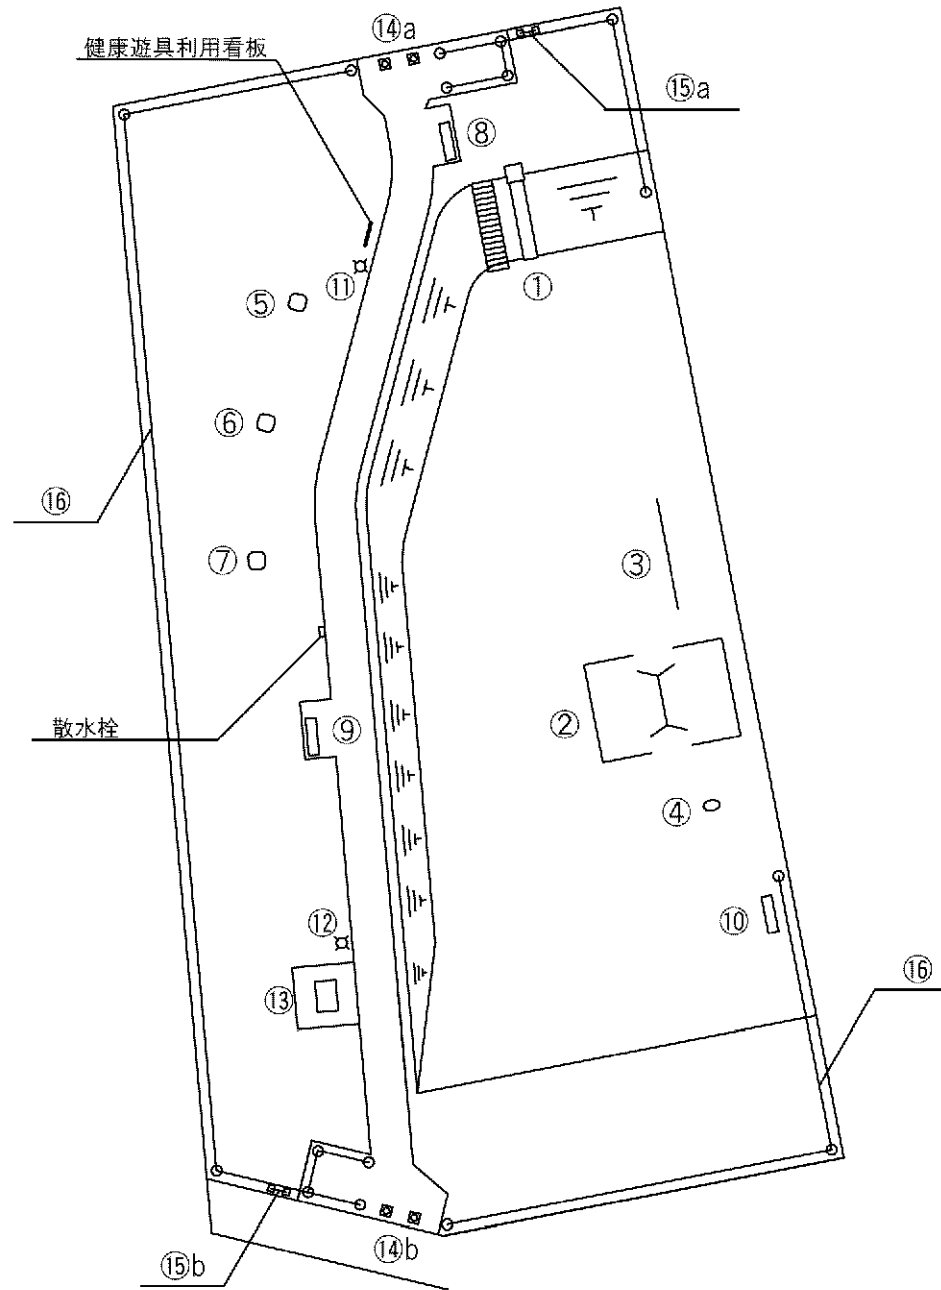

記号	名称
1	斜面遊り台
2	小型2人用ブランコ (安全柵 両側)
3	3間中鉄棒
4	リンク遊具
5	よこよこストレッチ
6	ぶらぶらツリー
7	のびのびツリー
8	背付ベンチ1
9	背付ベンチ2
10	背付ベンチ3
11	照明灯1
12	照明灯2
13	水飲台
14	車止柵 (a,b)
15	圍名板 (a,b)
16	外柵

G-327

日吉第17街区公園