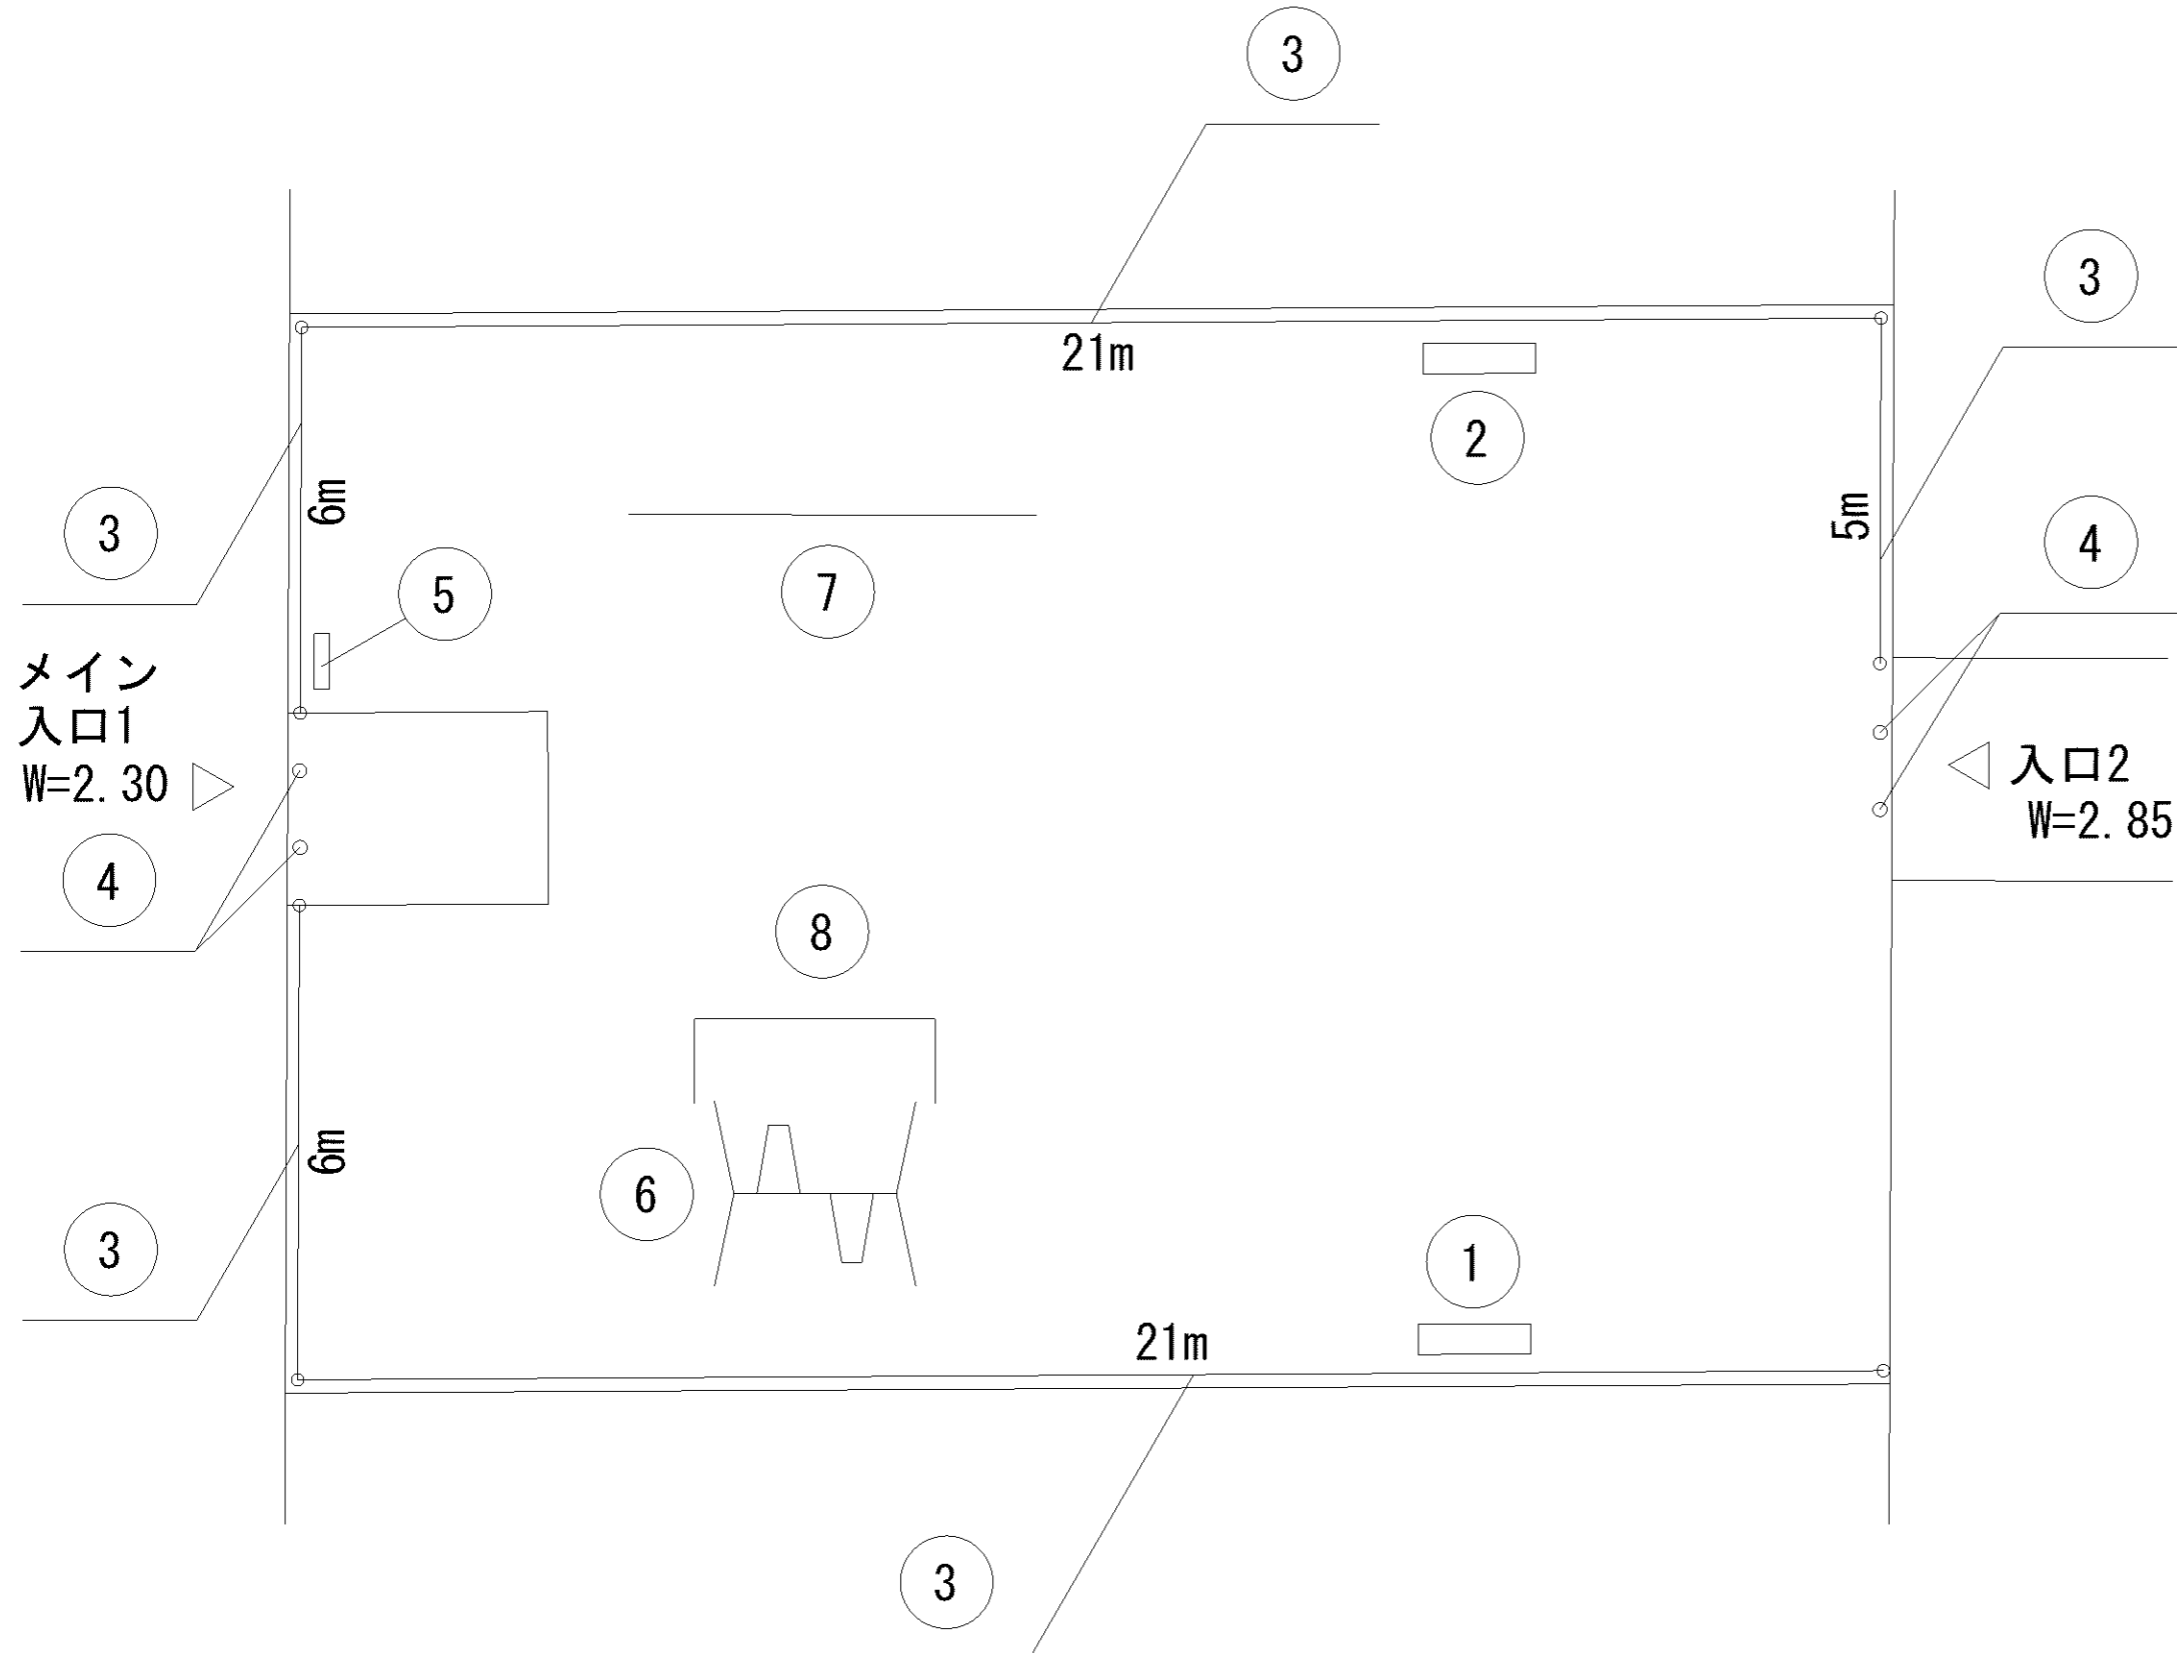

0m 5m 10m

記号	名称
1	背無ベンチ1
2	背無ベンチ2
3	柵1
4	車止
5	園名板
6	2人用ブランコ
7	3間低鉄棒
8	ブランコ安全柵 (片側)