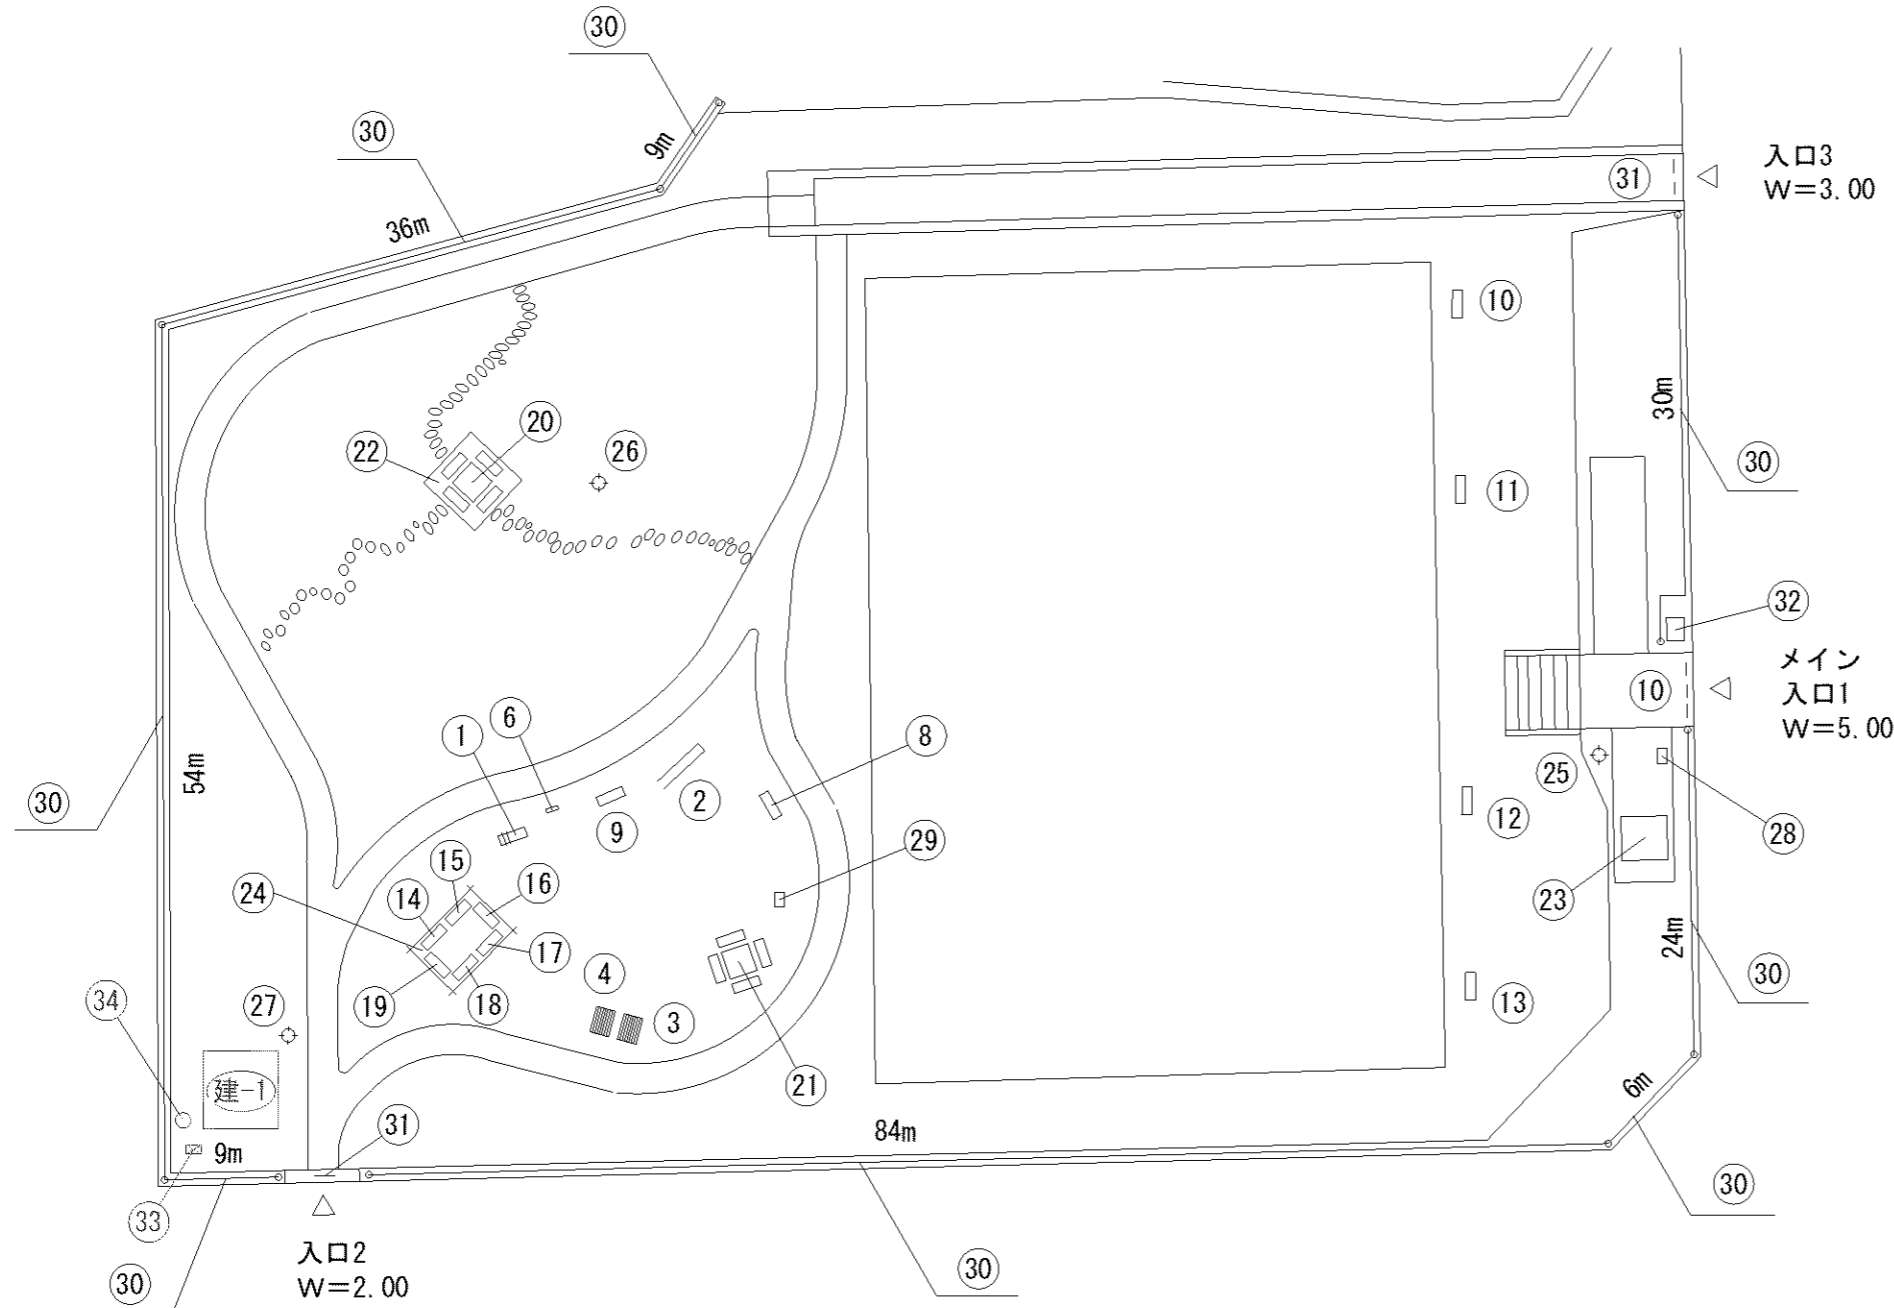

記号	名称
1	腹筋ベンチ
2	懸垂平行棒
3	背伸ばしベンチNo. 1
4	背伸ばしベンチNo. 2
6	腹筋ベンチ用サイン
8	背付ベンチ1
9	背付ベンチ2
10	背無ベンチ1
11	背無ベンチ2
12	背無ベンチ3
13	背無ベンチ4
14	背無ベンチ5
15	背無ベンチ6
16	背無ベンチ7
17	背無ベンチ8
18	背無ベンチ9
19	背無ベンチ10
20	野外卓1 (四阿1内)
21	野外卓2
22	四阿1
23	シェルター1
24	藤棚1
25	照明灯1
26	照明灯2
27	照明灯3
28	水飲台1
29	水飲台2
30	柵1
31	車止
32	園名板
建-1	公衆便所
33	分電盤1
34	引込柱1