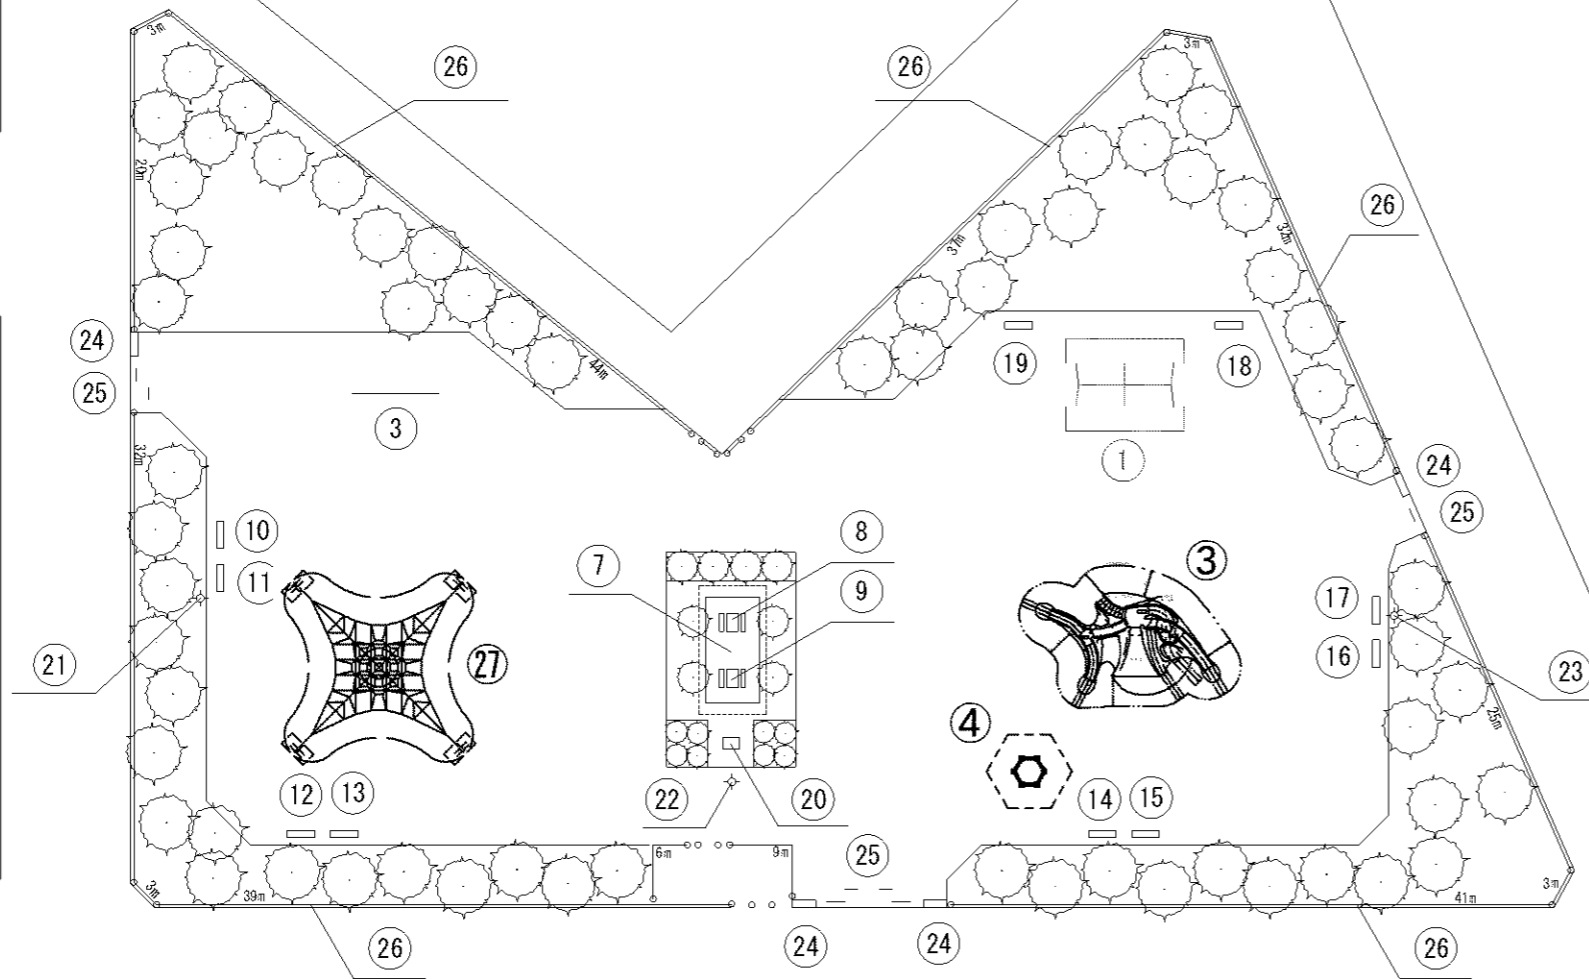

0m 5m 10m 15m 20m

記号	名称
1	小型4人用ブランコ
2	タコの山滑台
3	3間低鉄棒
4	砂場
7	藤棚1
8	野外卓1
9	野外卓2
10	背付ベンチ1
11	背付ベンチ2
12	背付ベンチ3
13	背付ベンチ4
14	背無ベンチ1
15	背無ベンチ2
16	背無ベンチ3
17	背無ベンチ4
18	背無ベンチ5
19	背無ベンチ6
20	水飲台1
21	照明灯1(H23移設)
22	照明灯2(H23移設)
23	照明灯3(H23移設)
24	門柱
25	車止
26	柵1
27	ネット遊具