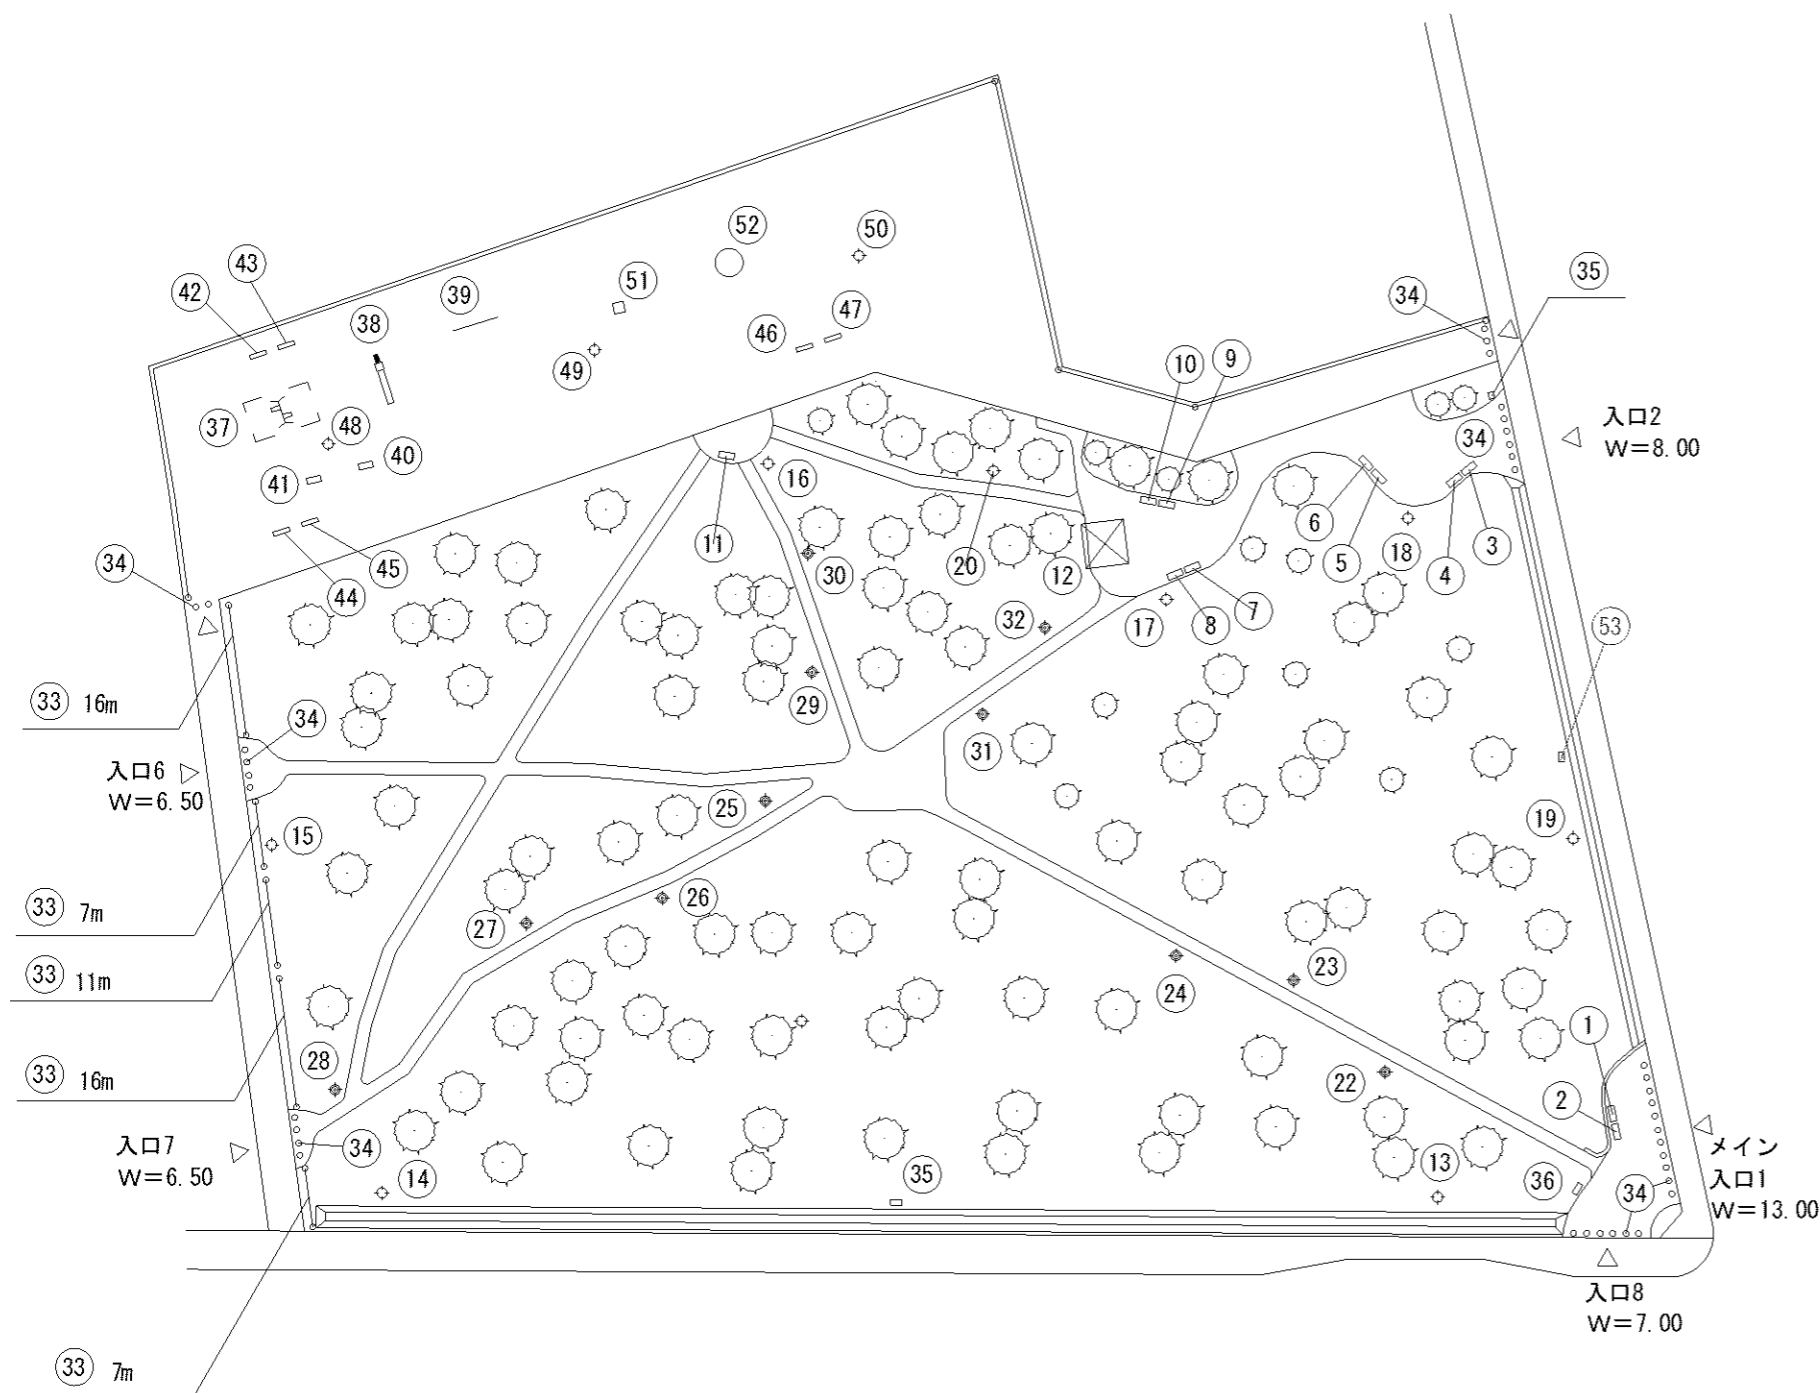

記号	名称
31	照明灯1
32	照明灯2
33	照明灯3
34	照明灯4
35	照明灯5
36	照明灯6
37	照明灯7
38	柵1

記号	名称
39	柵2
40	柵3
41	柵4
42	柵5
43	柵6
44	水飲台1
45	水飲台2

記号	名称
46	分電盤1
47	分電盤2
48	分電盤付き引込柱1
49	分電盤付き引込柱2
建-1	公衆便所
建-2	休憩所

記号	名称
1	背無ベンチ1
2	背無ベンチ2
3	背無ベンチ3
4	背無ベンチ4
5	背無ベンチ5
6	背無ベンチ6
7	背無ベンチ7
8	背無ベンチ8
9	背無ベンチ9
10	パーゴラシェルター1
11	藤棚1
12	照明灯1
13	照明灯2
14	照明灯3
15	照明灯4
16	照明灯5
17	照明灯6
18	照明灯7
19	照明灯8
20	照明灯9
21	水飲台1
22	柵1
23	柵2
24	柵3
25	柵4
26	柵5
27	車止
28	園名板
29	案内板
30	分電盤1
31	分電盤付き引込柱1