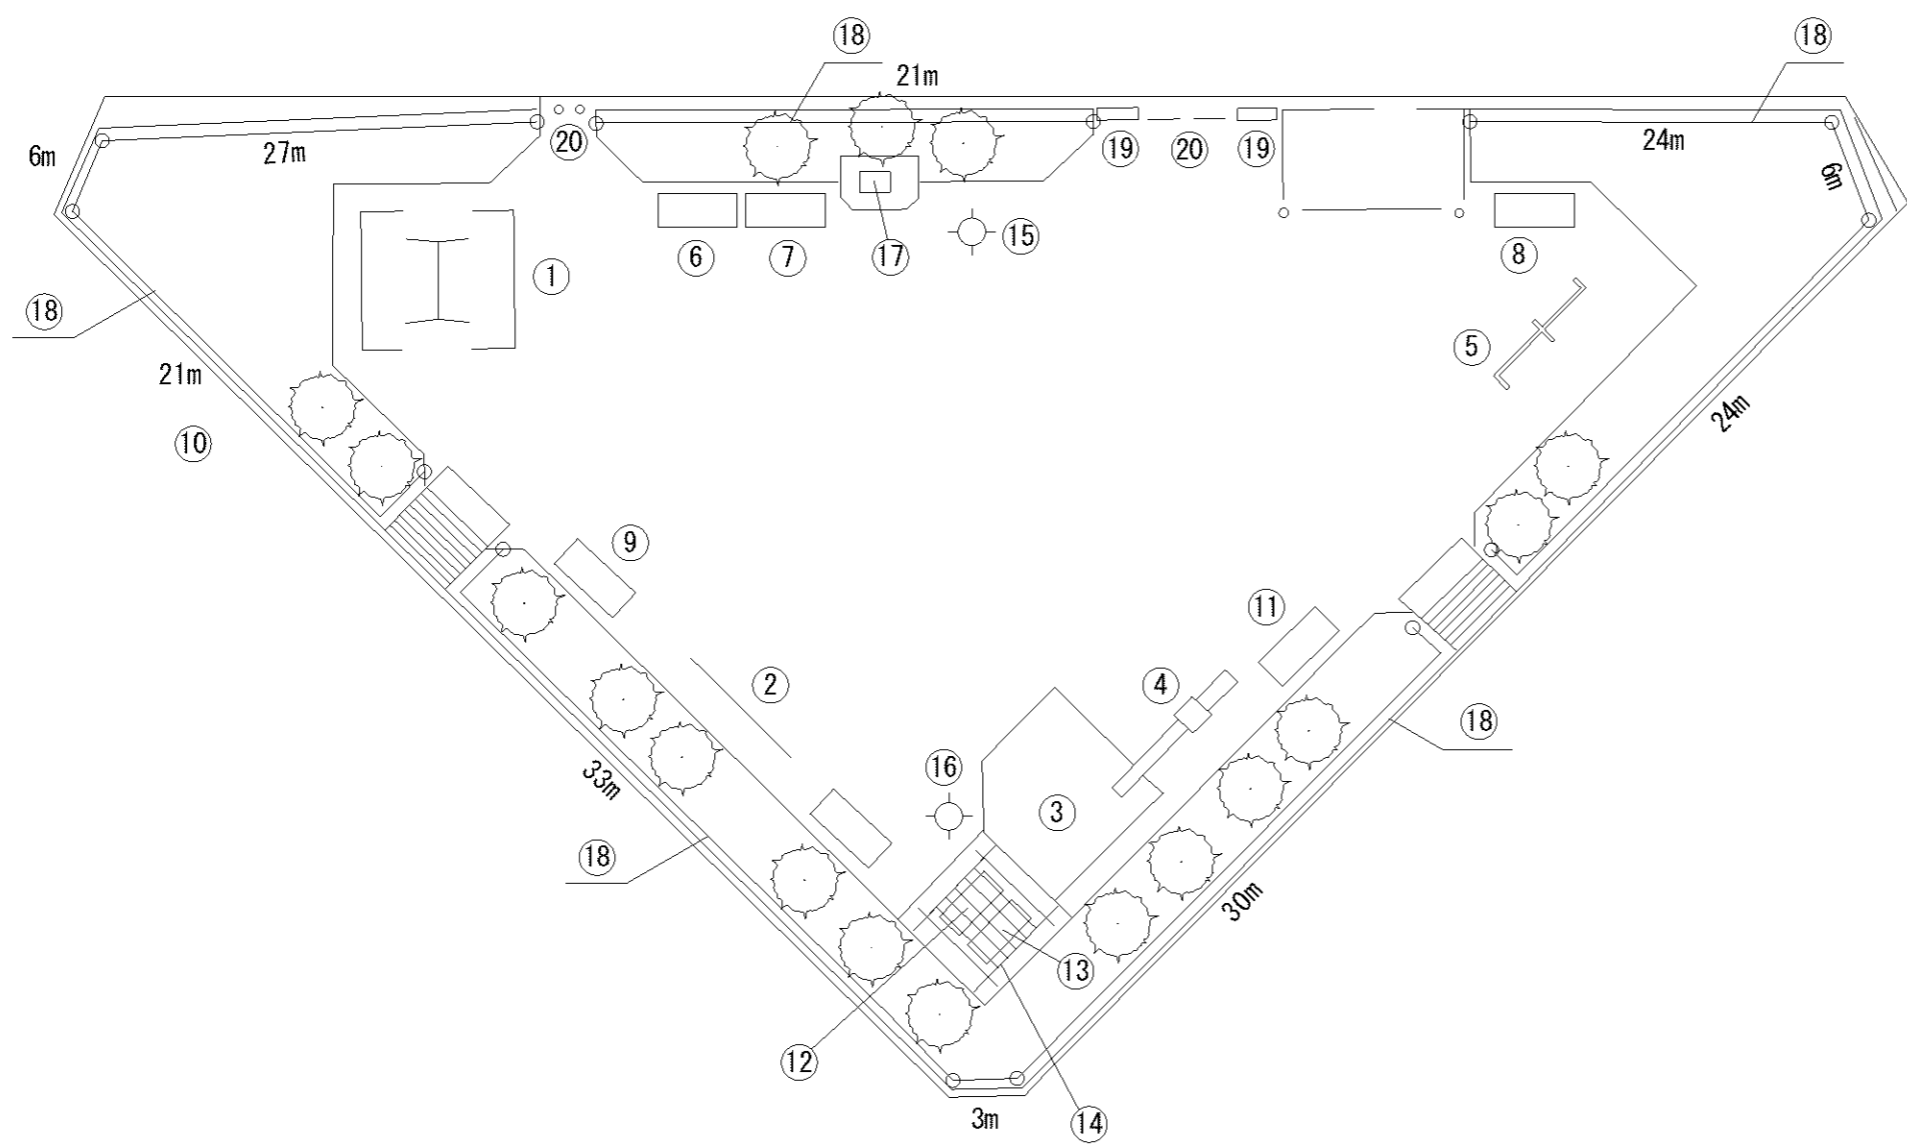

記号	名称
1	大型2人用ブランコ (安全柵 両面)
2	3間低鉄棒
3	砂場 (PC)
4	大一流型滑台
5	プレイウォール
6	背付ベンチ1
7	背付ベンチ2
8	背付ベンチ3
9	背無ベンチ1
10	背無ベンチ2
11	背無ベンチ3
12	背無ベンチ4
13	背無ベンチ5
14	藤棚1
15	照明灯1
16	照明灯2
17	水飲台1
18	柵1
19	門柱
20	車止

G-67

銭亀児童公園