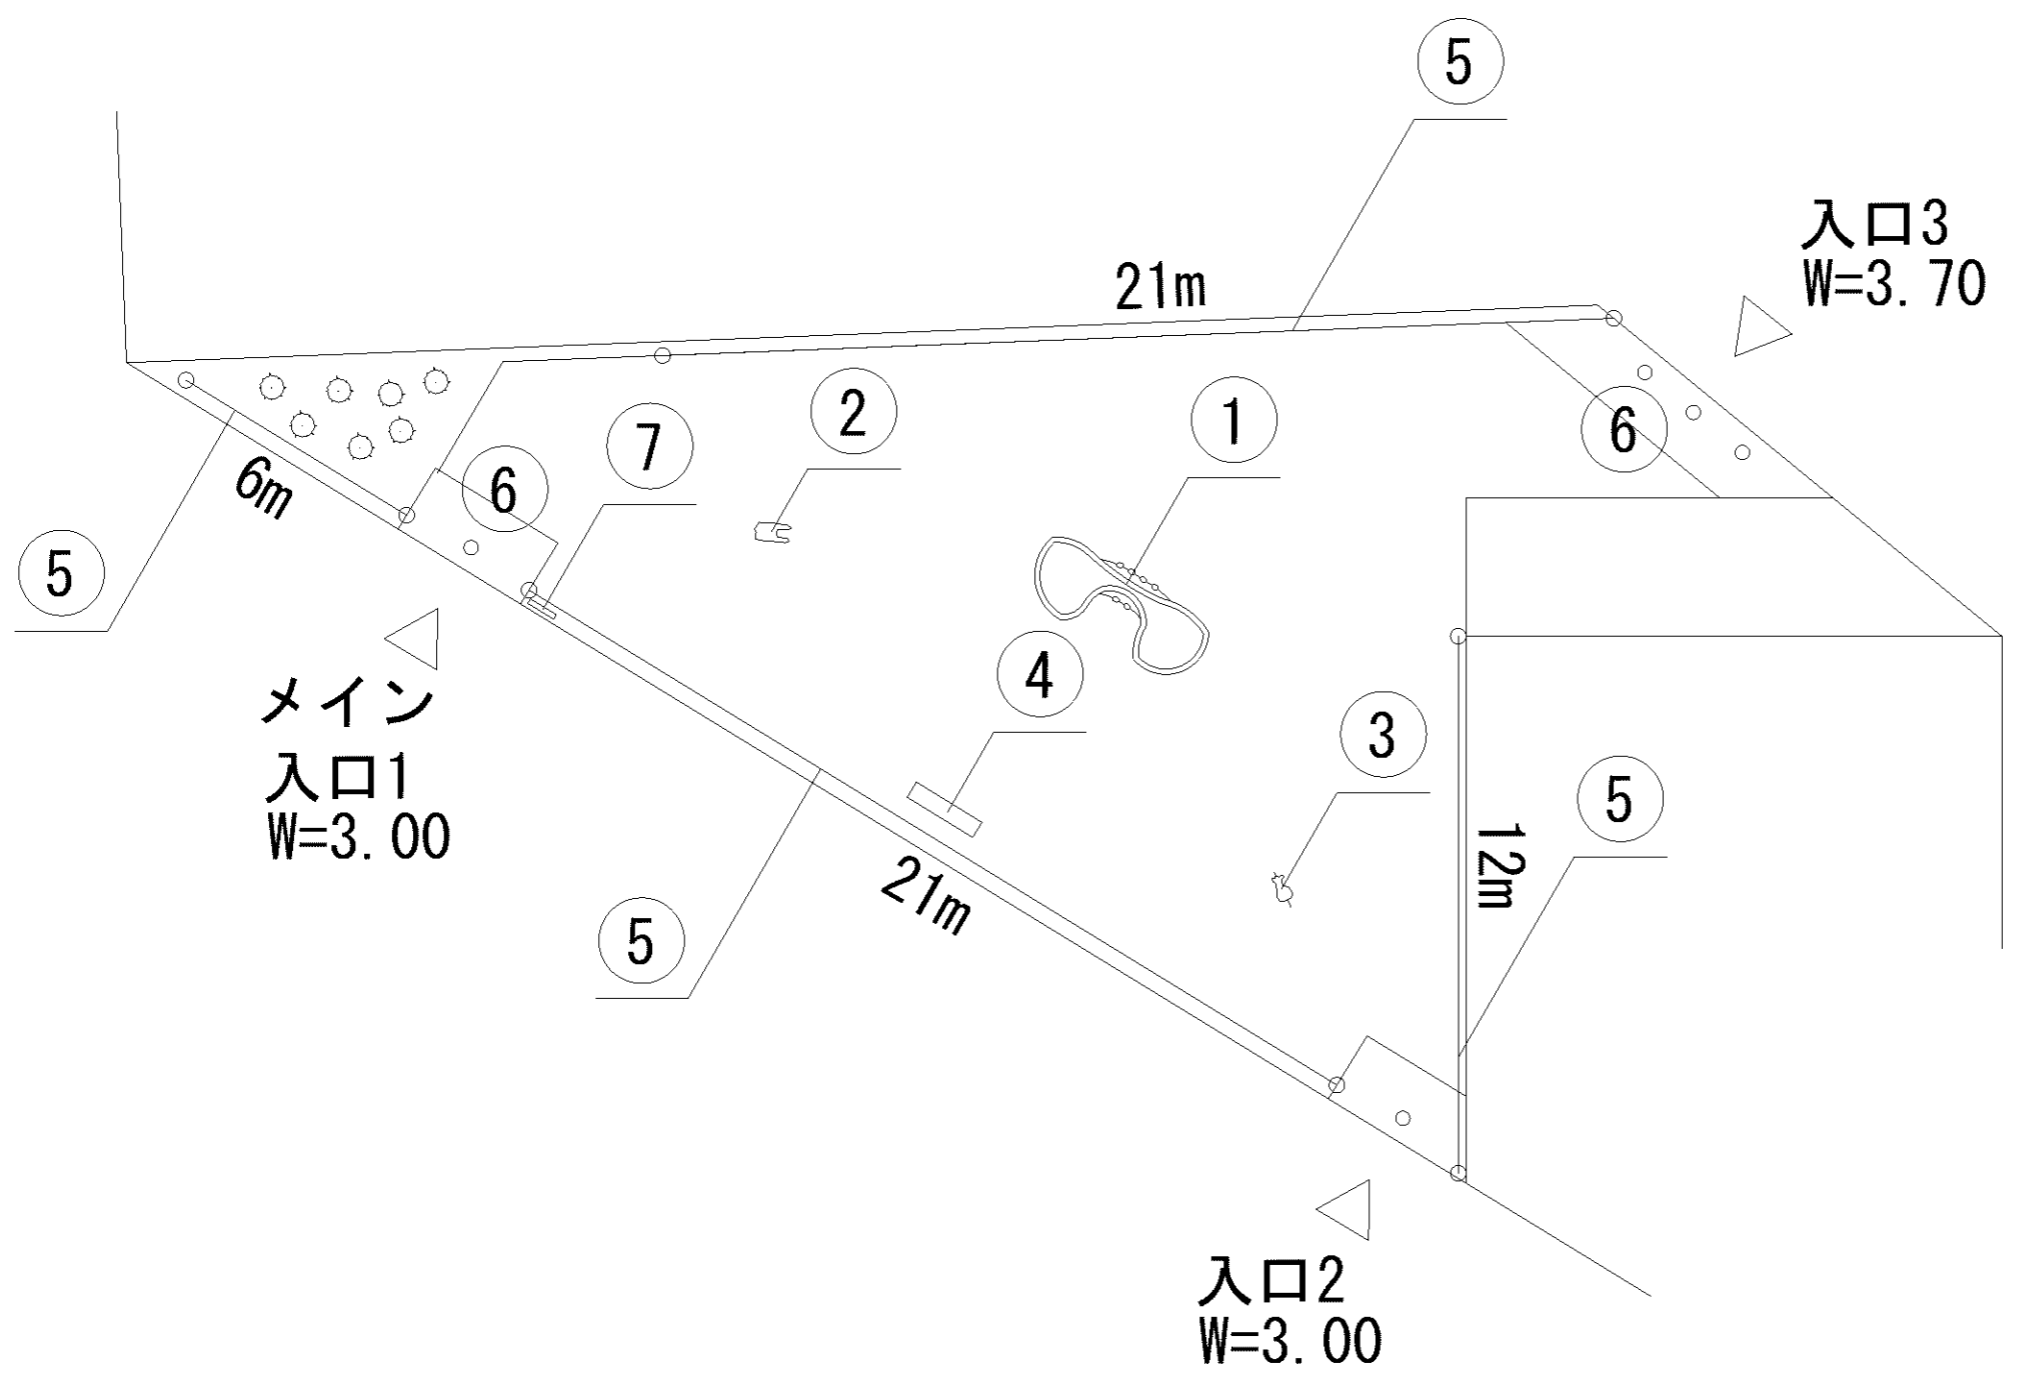

記号	名称
1	背無ベンチ1
2	柵1
3	車止
4	3間低鉄棒

記号	名称
1	大型2人用ブランコ
2	中型滑り台
3	2間鉄棒
4	ブランコ安全柵
5	背無ベンチ1
6	柵1
7	柵2
8	車止
9	園名板

メイン  
入口1  
W=4.00

記号	名称
1	3間低鉄棒
2	背無ベンチ1
3	柵1
4	車止
5	園名板

記号	名称
1	3間鉄棒
2	背無ベンチ1
3	柵1
4	車止
5	園名板

記号	名称
1	中型滑り台
2	3間低鉄棒
3	背無ベンチ1
4	柵1
5	車止
6	園名板