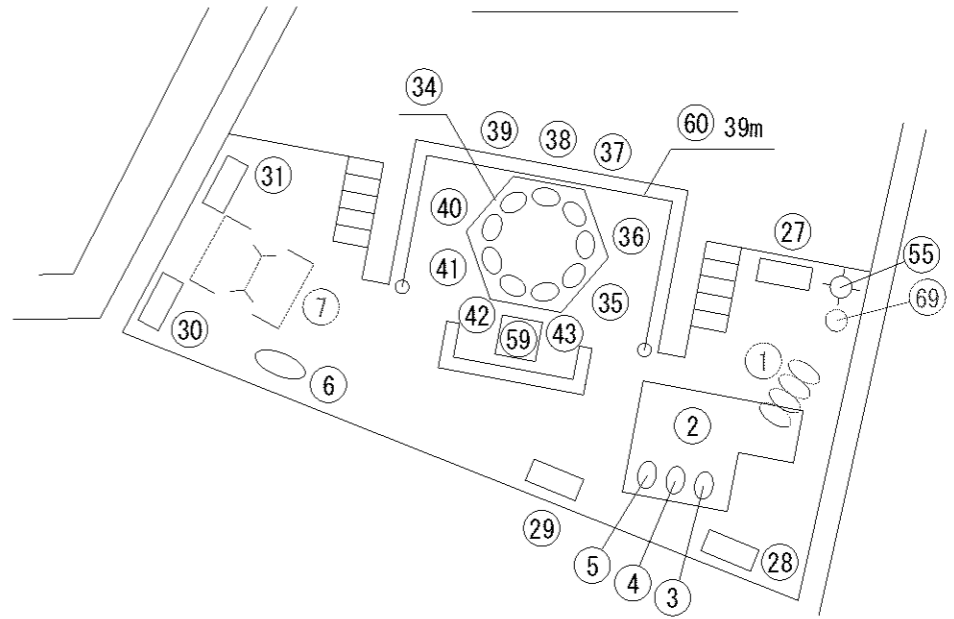

記号	名称
1	コイルトンネル
2	砂場 (PC)
3	小動物 ウマ
4	小動物 リス
5	小動物 パンダ
6	リンク遊具 ロッキンバビー
7	小型2人用ブランコ (安全柵 両面)
8	複合遊具
9	展望台遊具
10	垂直壁登り
11	スイングステップ
12	丸太山越え
13	小動物 サルA
14	小動物 サルB
15	小動物 サルC
16	水平雲梯
17	木登り競争
18	吊橋
19	システム遊具
20	サブマリン
21	背筋・腹筋台
22	ボールスイング
23	ローリングステップ
24	丸太トリデ
25	空中ブランコ

記号	名称
26	障害跳び
27	背付ベンチ1
28	背付ベンチ2
29	背付ベンチ3
30	背付ベンチ4
31	背付ベンチ5
32	野外卓1
33	四阿・シェルター1
34	四阿・シェルター2
35	スツール1
36	スツール2
37	スツール3
38	スツール4
39	スツール5
40	スツール6
41	スツール7
42	スツール8
43	スツール9
44	照明灯1
45	照明灯2
46	照明灯3
47	照明灯4
48	照明灯5
49	照明灯6
50	照明灯7

記号	名称
51	照明灯8
52	照明灯9
53	照明灯10
54	照明灯11
55	照明灯12
56	照明灯13
57	照明灯14
58	照明灯15
59	水飲台1
60	柵1
61	柵2
62	柵3
63	柵4
64	グリップクライム(鐘付)(位置不明)
65	S型ラダー(位置不明)
66	スネークブリッジ(位置不明)
67	パイプクライム(位置不明)
68	引込柱 1
69	引込柱 2

A部詳細