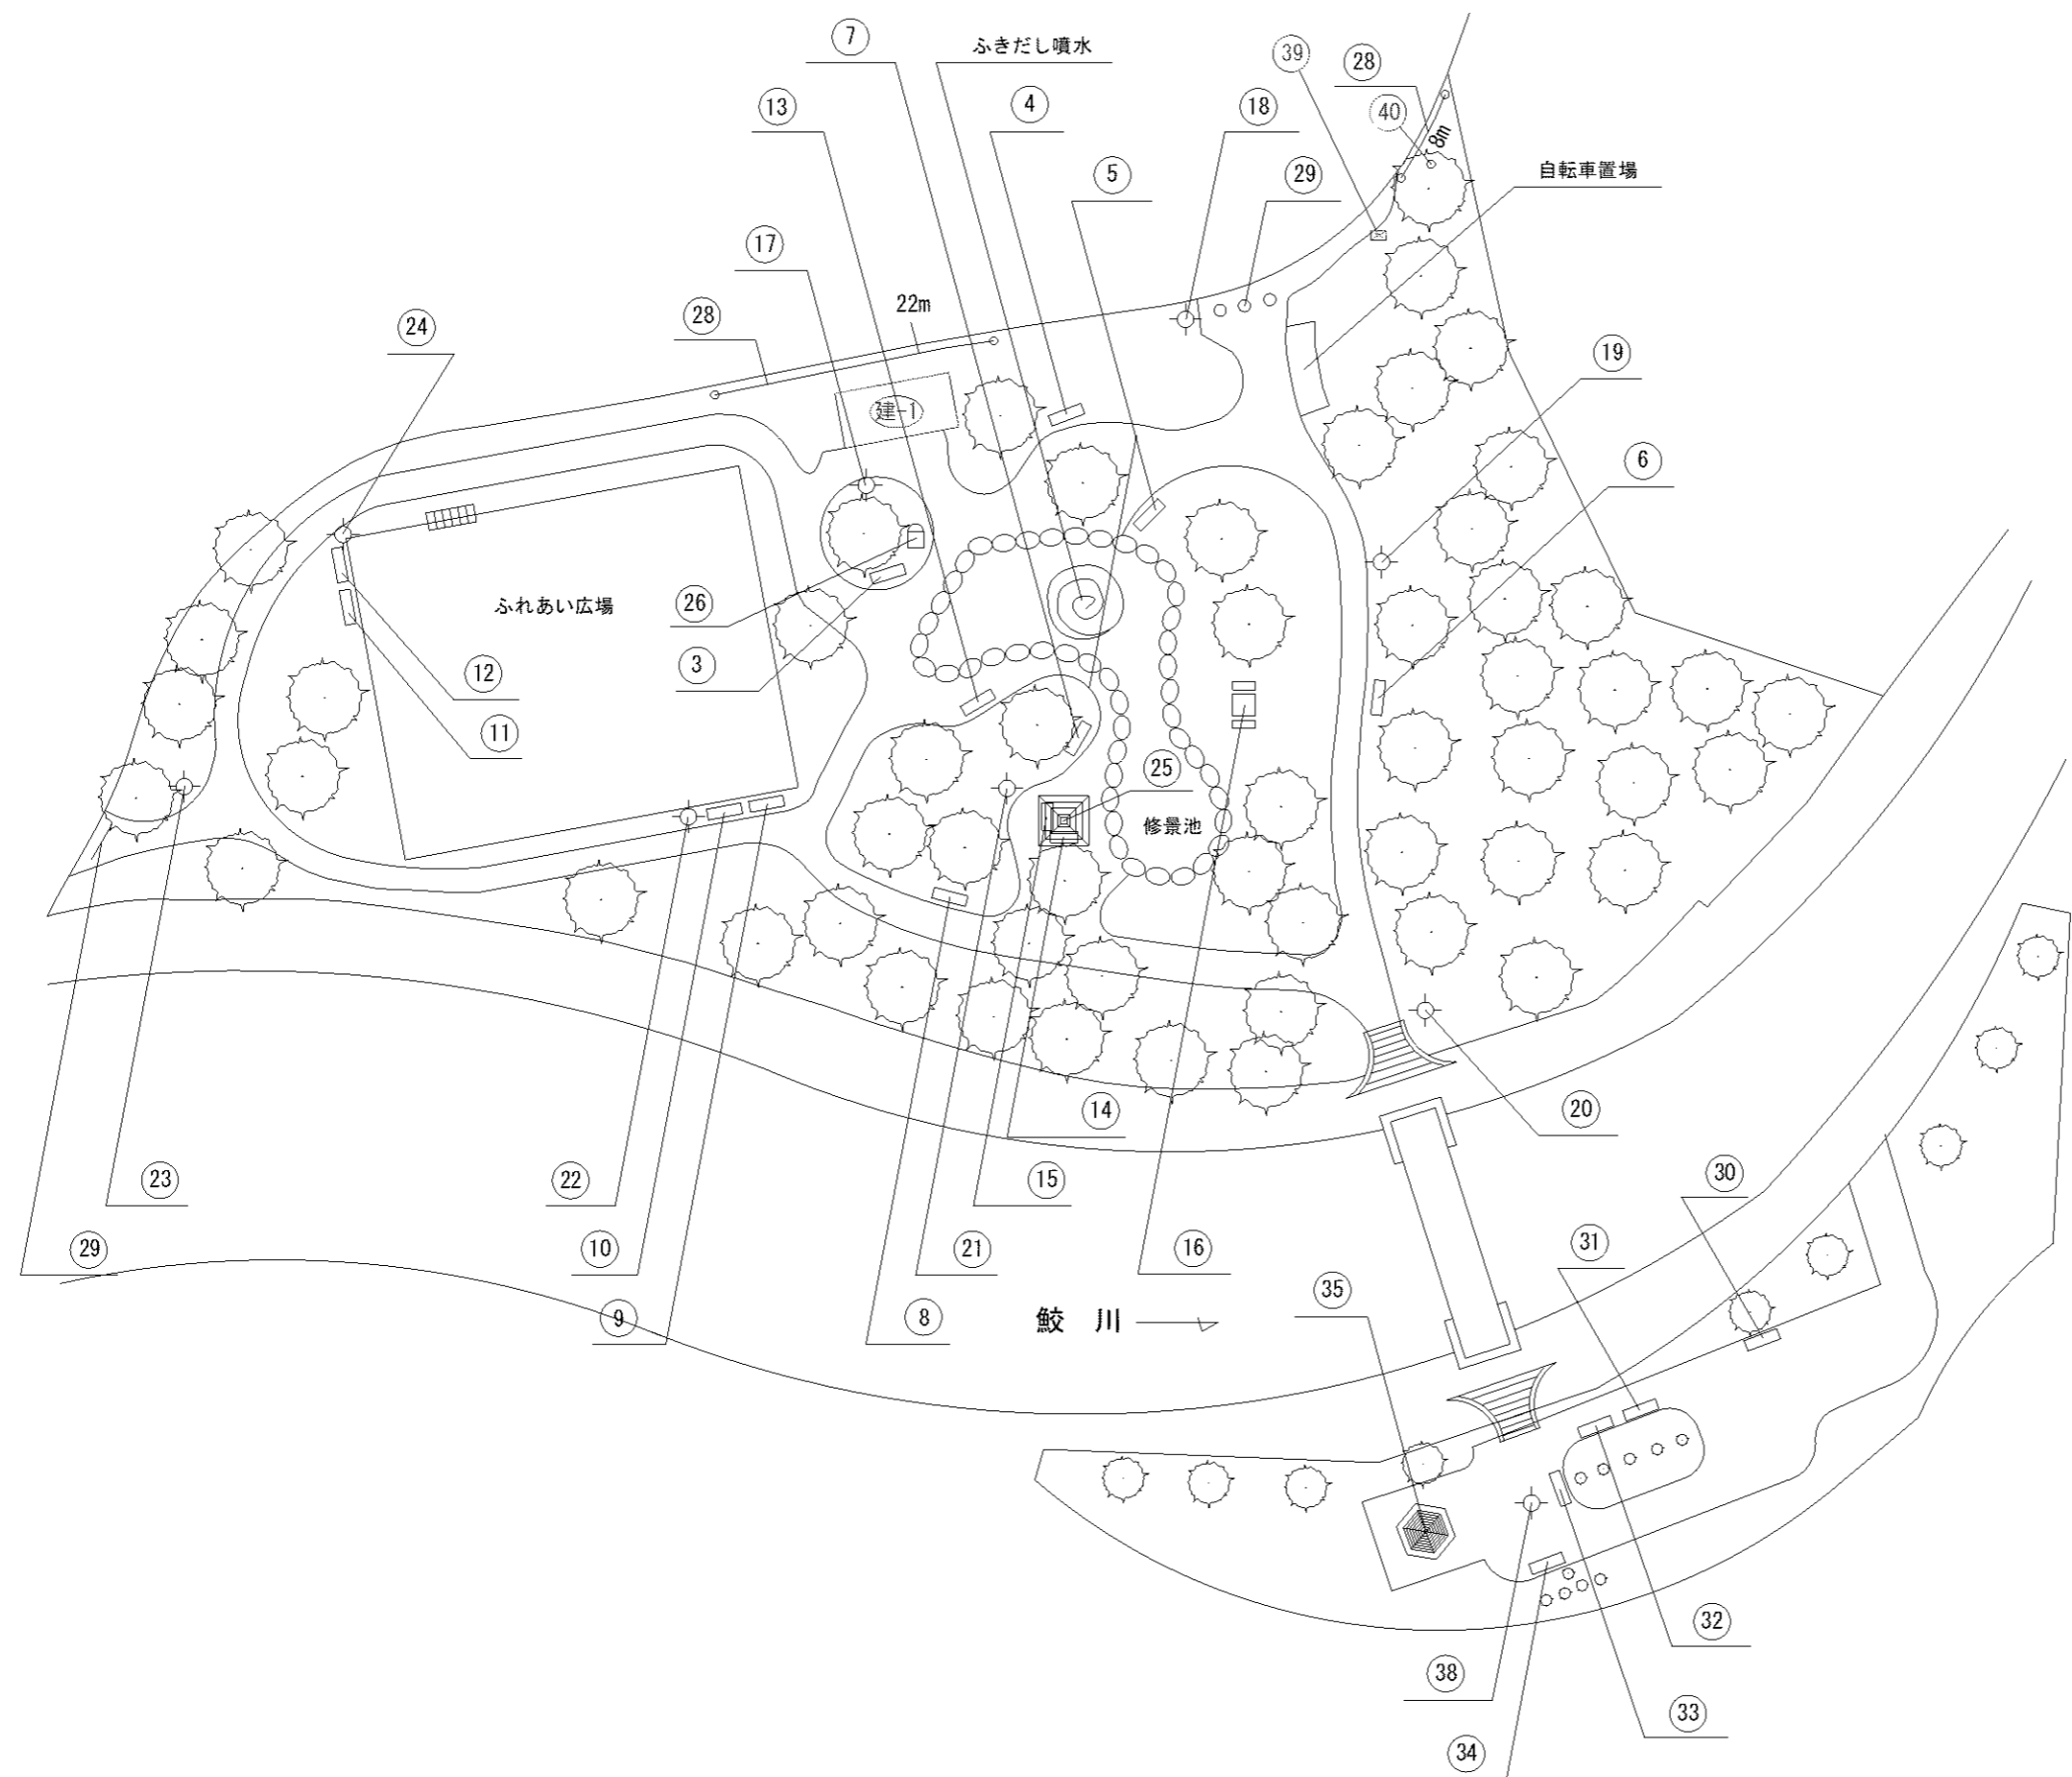

記号	名称
3	背付ベンチ 1
4	背付ベンチ 2
5	背付ベンチ 3
6	背付ベンチ 4
7	背付ベンチ 5
8	背付ベンチ 6
9	背付ベンチ 7
10	背付ベンチ 8
11	背付ベンチ 9
12	背付ベンチ 10
13	背無ベンチ 1
14	背無ベンチ 2
15	背無ベンチ 3
16	野外卓
17	照明灯 1
18	照明灯 2
19	照明灯 3
20	照明灯 4
21	照明灯 5
22	照明灯 6
23	照明灯 7
24	照明灯 8
25	四阿
26	水飲台
建-1	公衆便所
28	柵
29	車止
30	背無ベンチ 4
31	背無ベンチ 5
32	背無ベンチ 6
33	背無ベンチ 7
34	背無ベンチ 8
35	四阿 2
38	照明灯 11
39	分電盤 1
40	引込柱 1