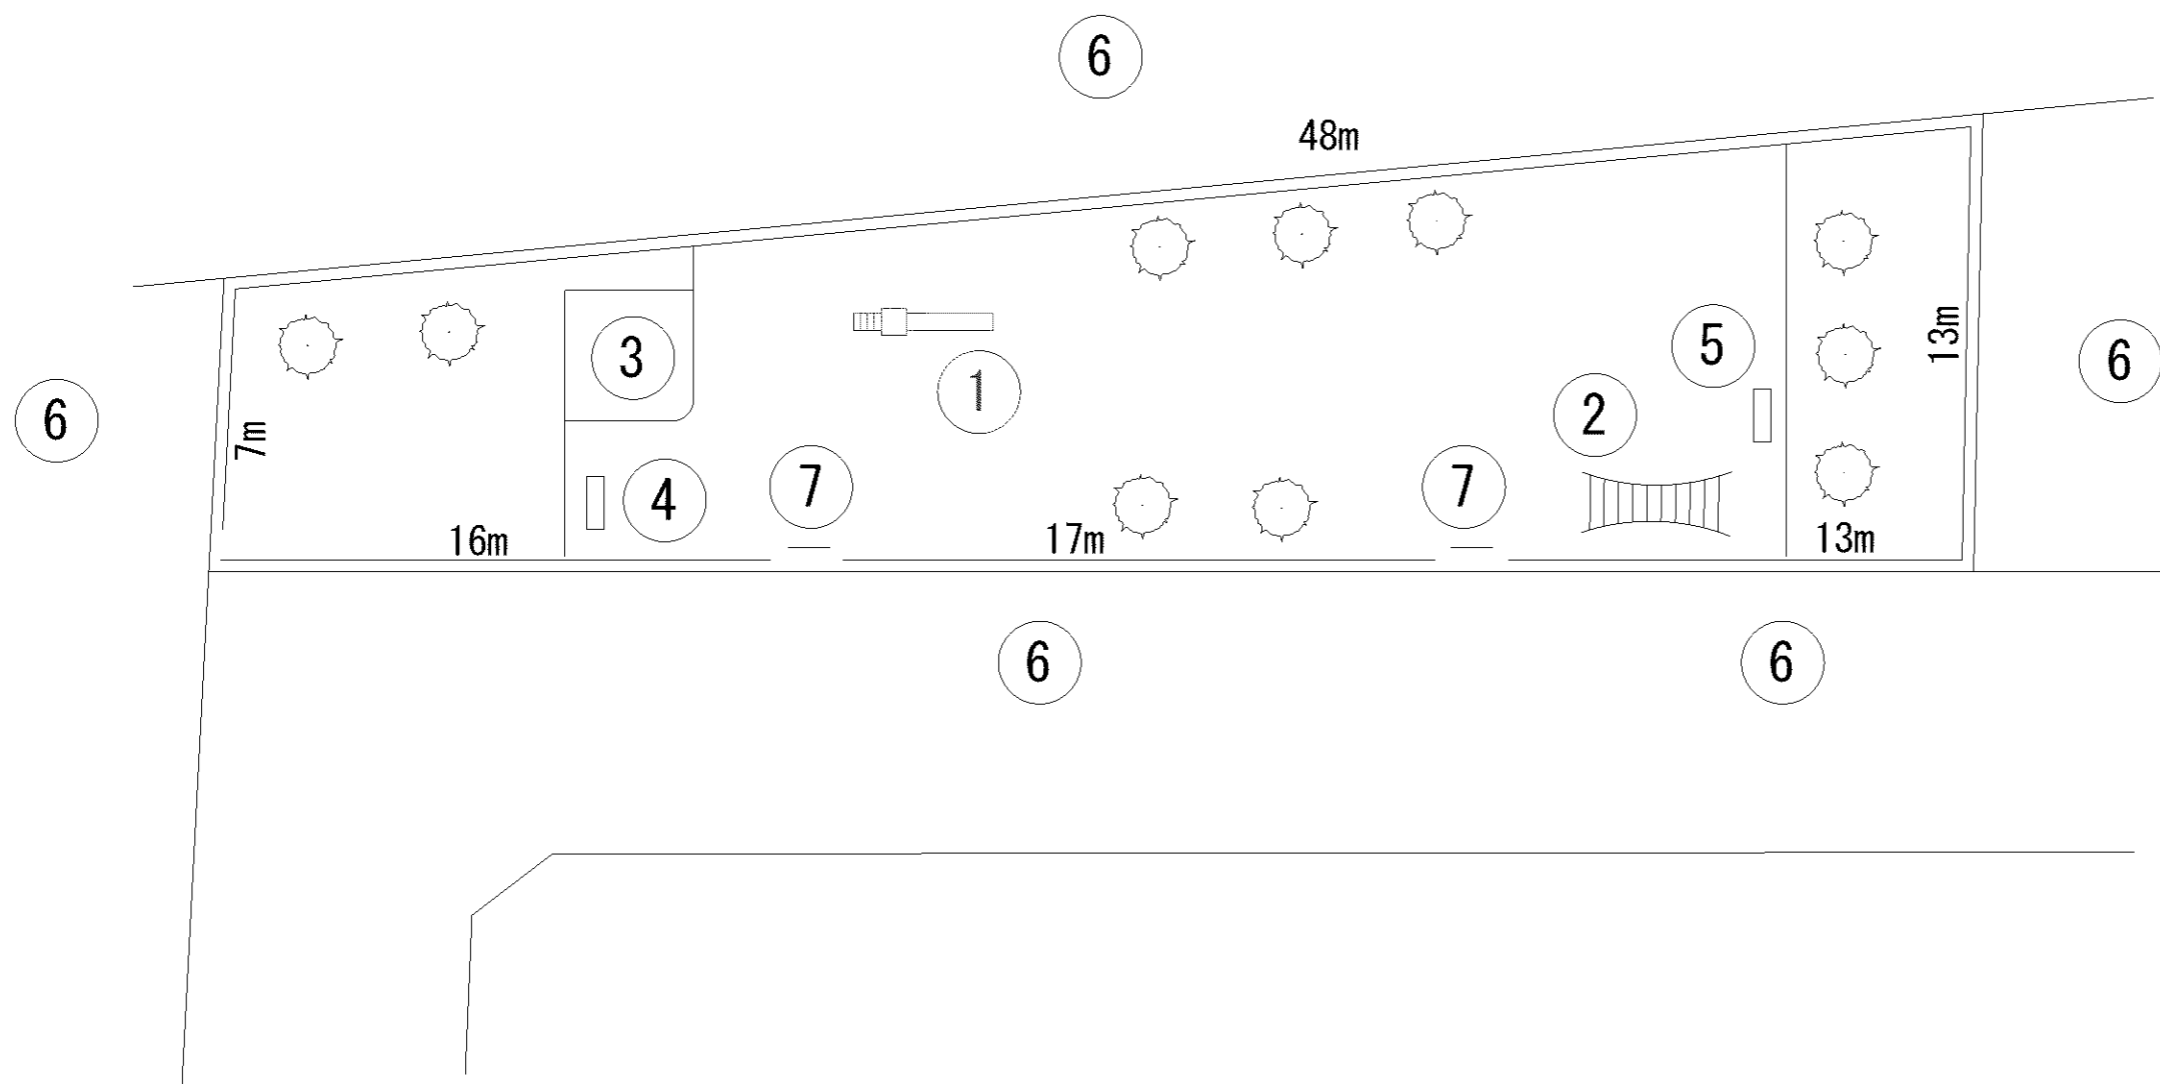

0m 5m 10m 15m 20m

記号	名称
1	大型 2 人用ブランコ (安全柵 両側)
3	鋼製コンビネーション
4	砂場 (PC)
5	背無ベンチ 1
6	スツール 1
7	スツール 2
8	照明灯
9	柵
10	車止

記号	名称
1	大型2人用ブランコ
2	弓型シーソー
3	アーチラダー
4	研出滑台
5	砂場 (PC)
6	背無ベンチ
7	背付ベンチ
8	水飲台
9	照明灯
10	柵
11	車止
12	門