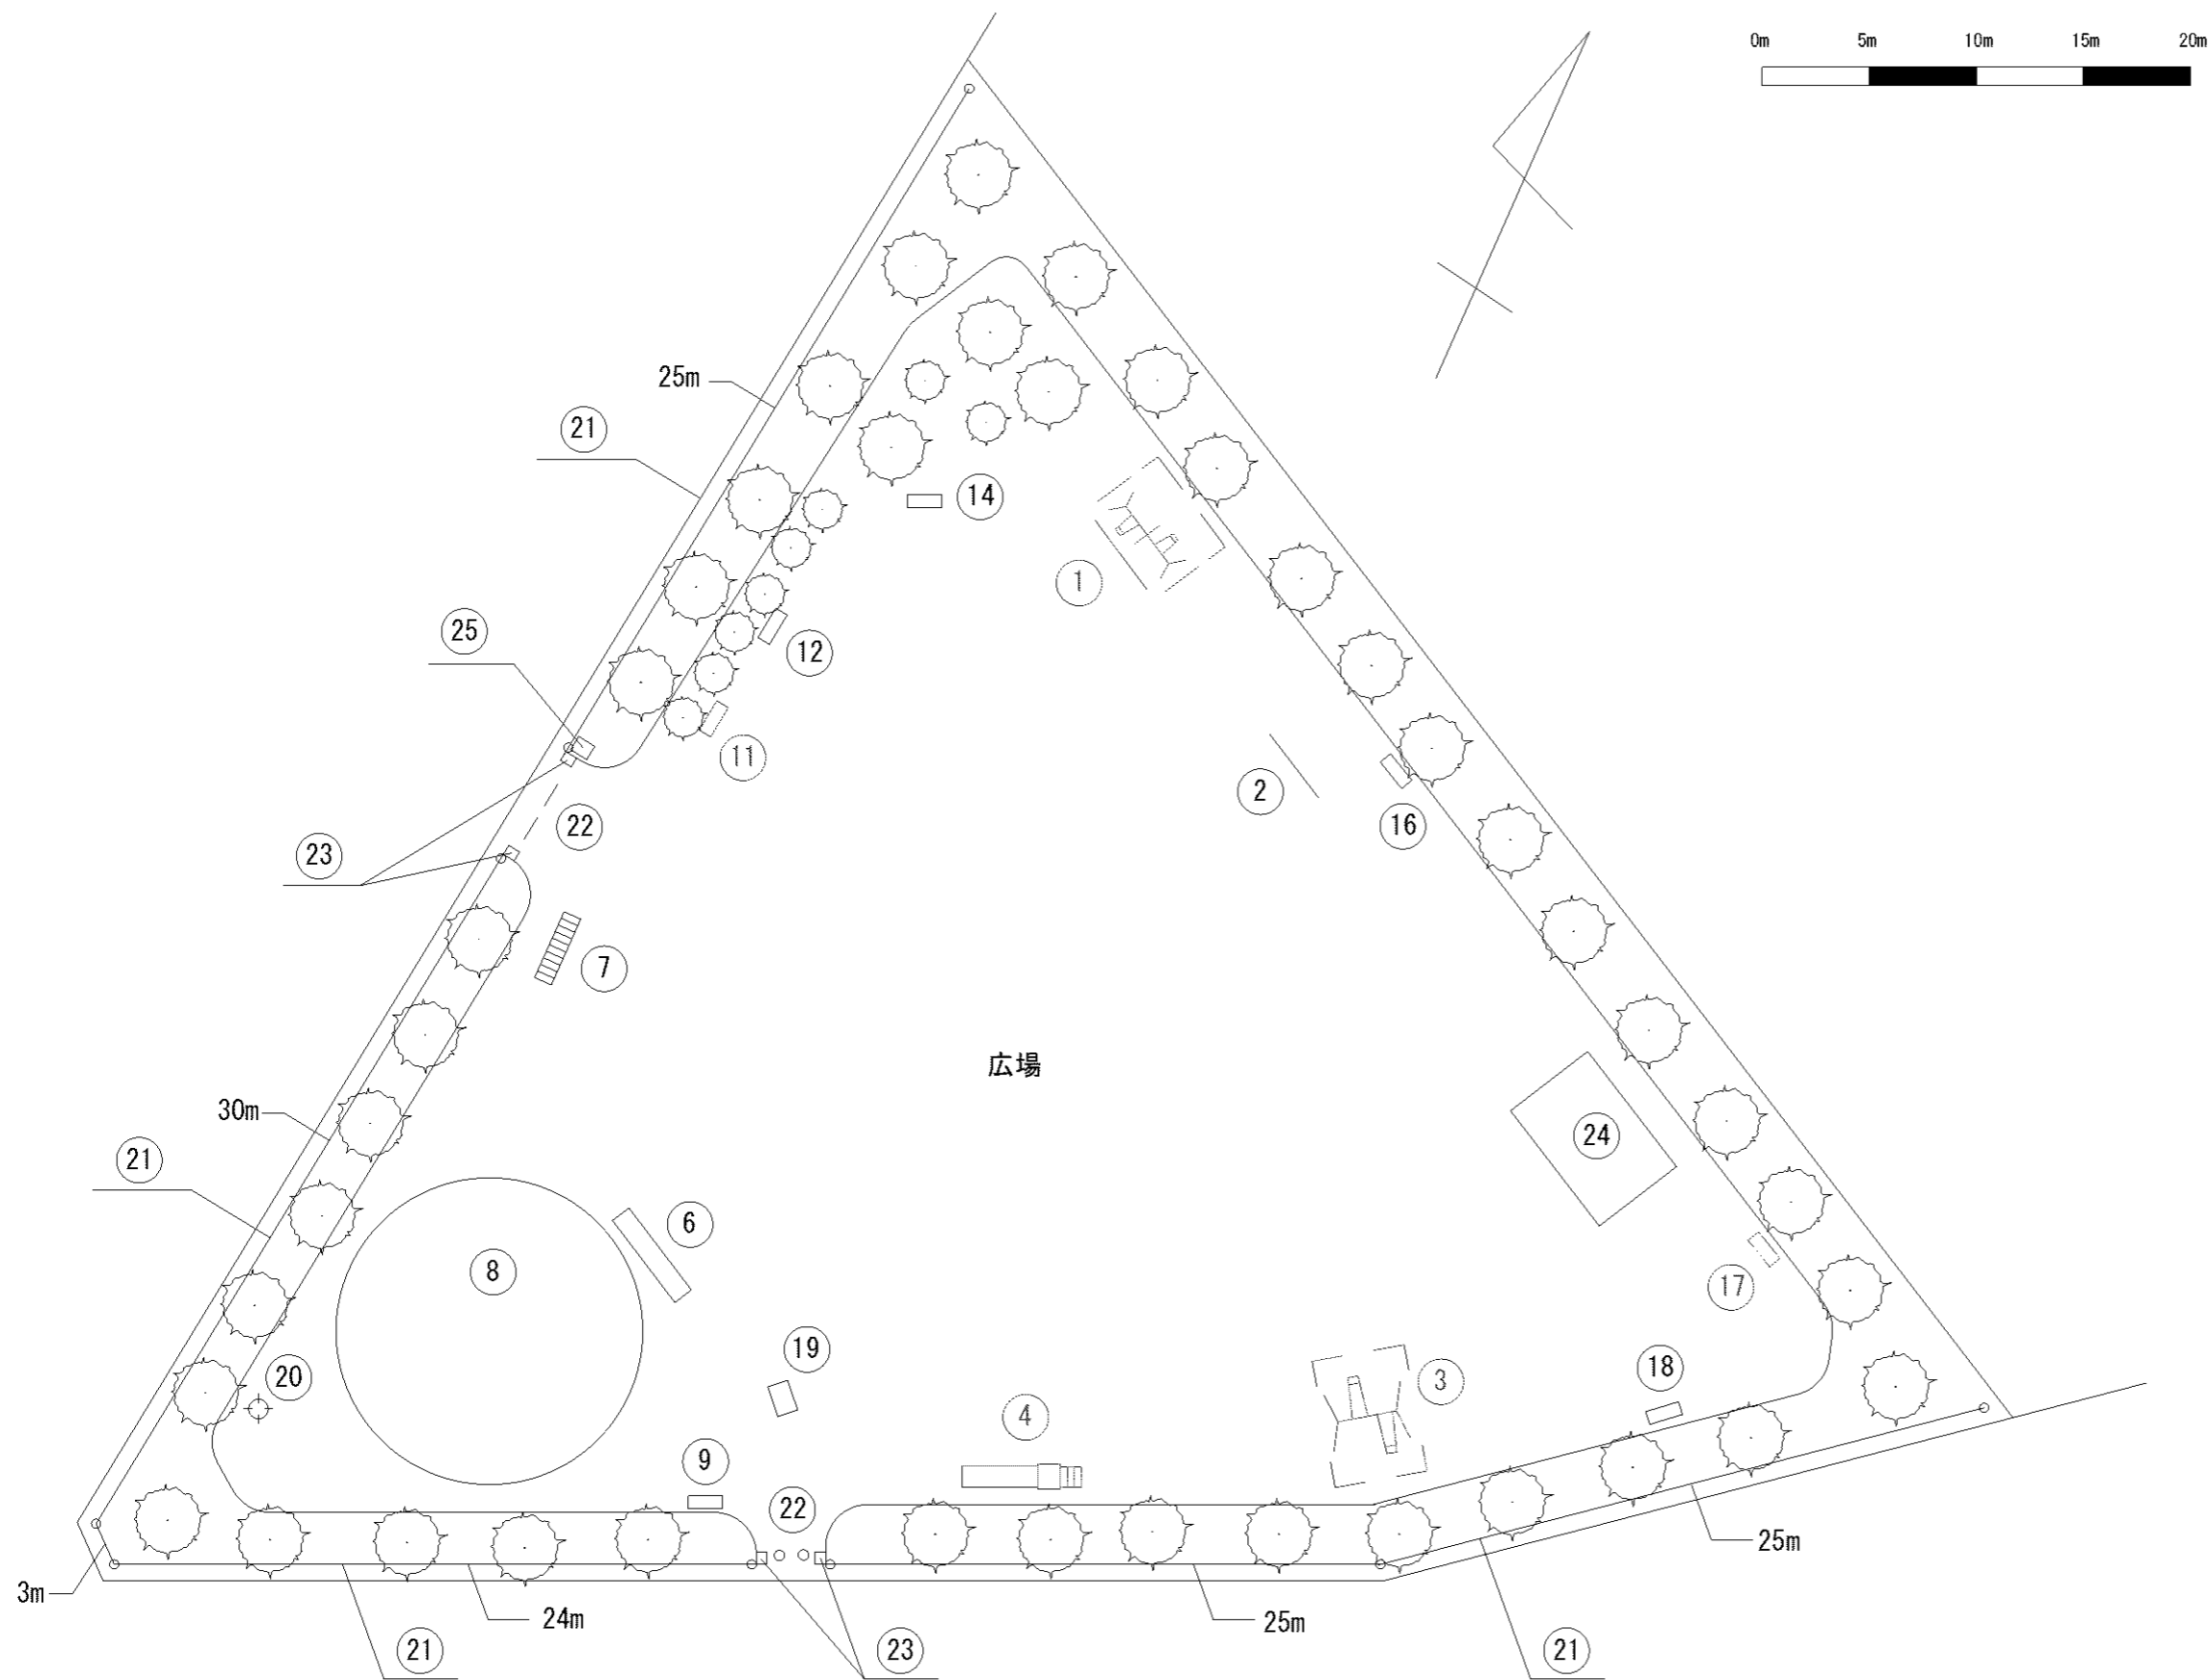

記号	名称
1	大型2人用ブランコA (安全柵 両側)
2	3間低鉄棒
3	大型2人用ブランコB (安全柵 両側)
4	大一流型滑台
6	プレイウォール
7	水平雲梯
8	砂場(PC)
9	背無ベンチ1
11	背無ベンチ3
12	背無ベンチ4
14	背無ベンチ6
16	背無ベンチ8
17	背無ベンチ9
18	背無ベンチ10
19	水飲台
20	照明灯
21	柵
22	車止
23	門
24	コンテナ
25	電話ボックス