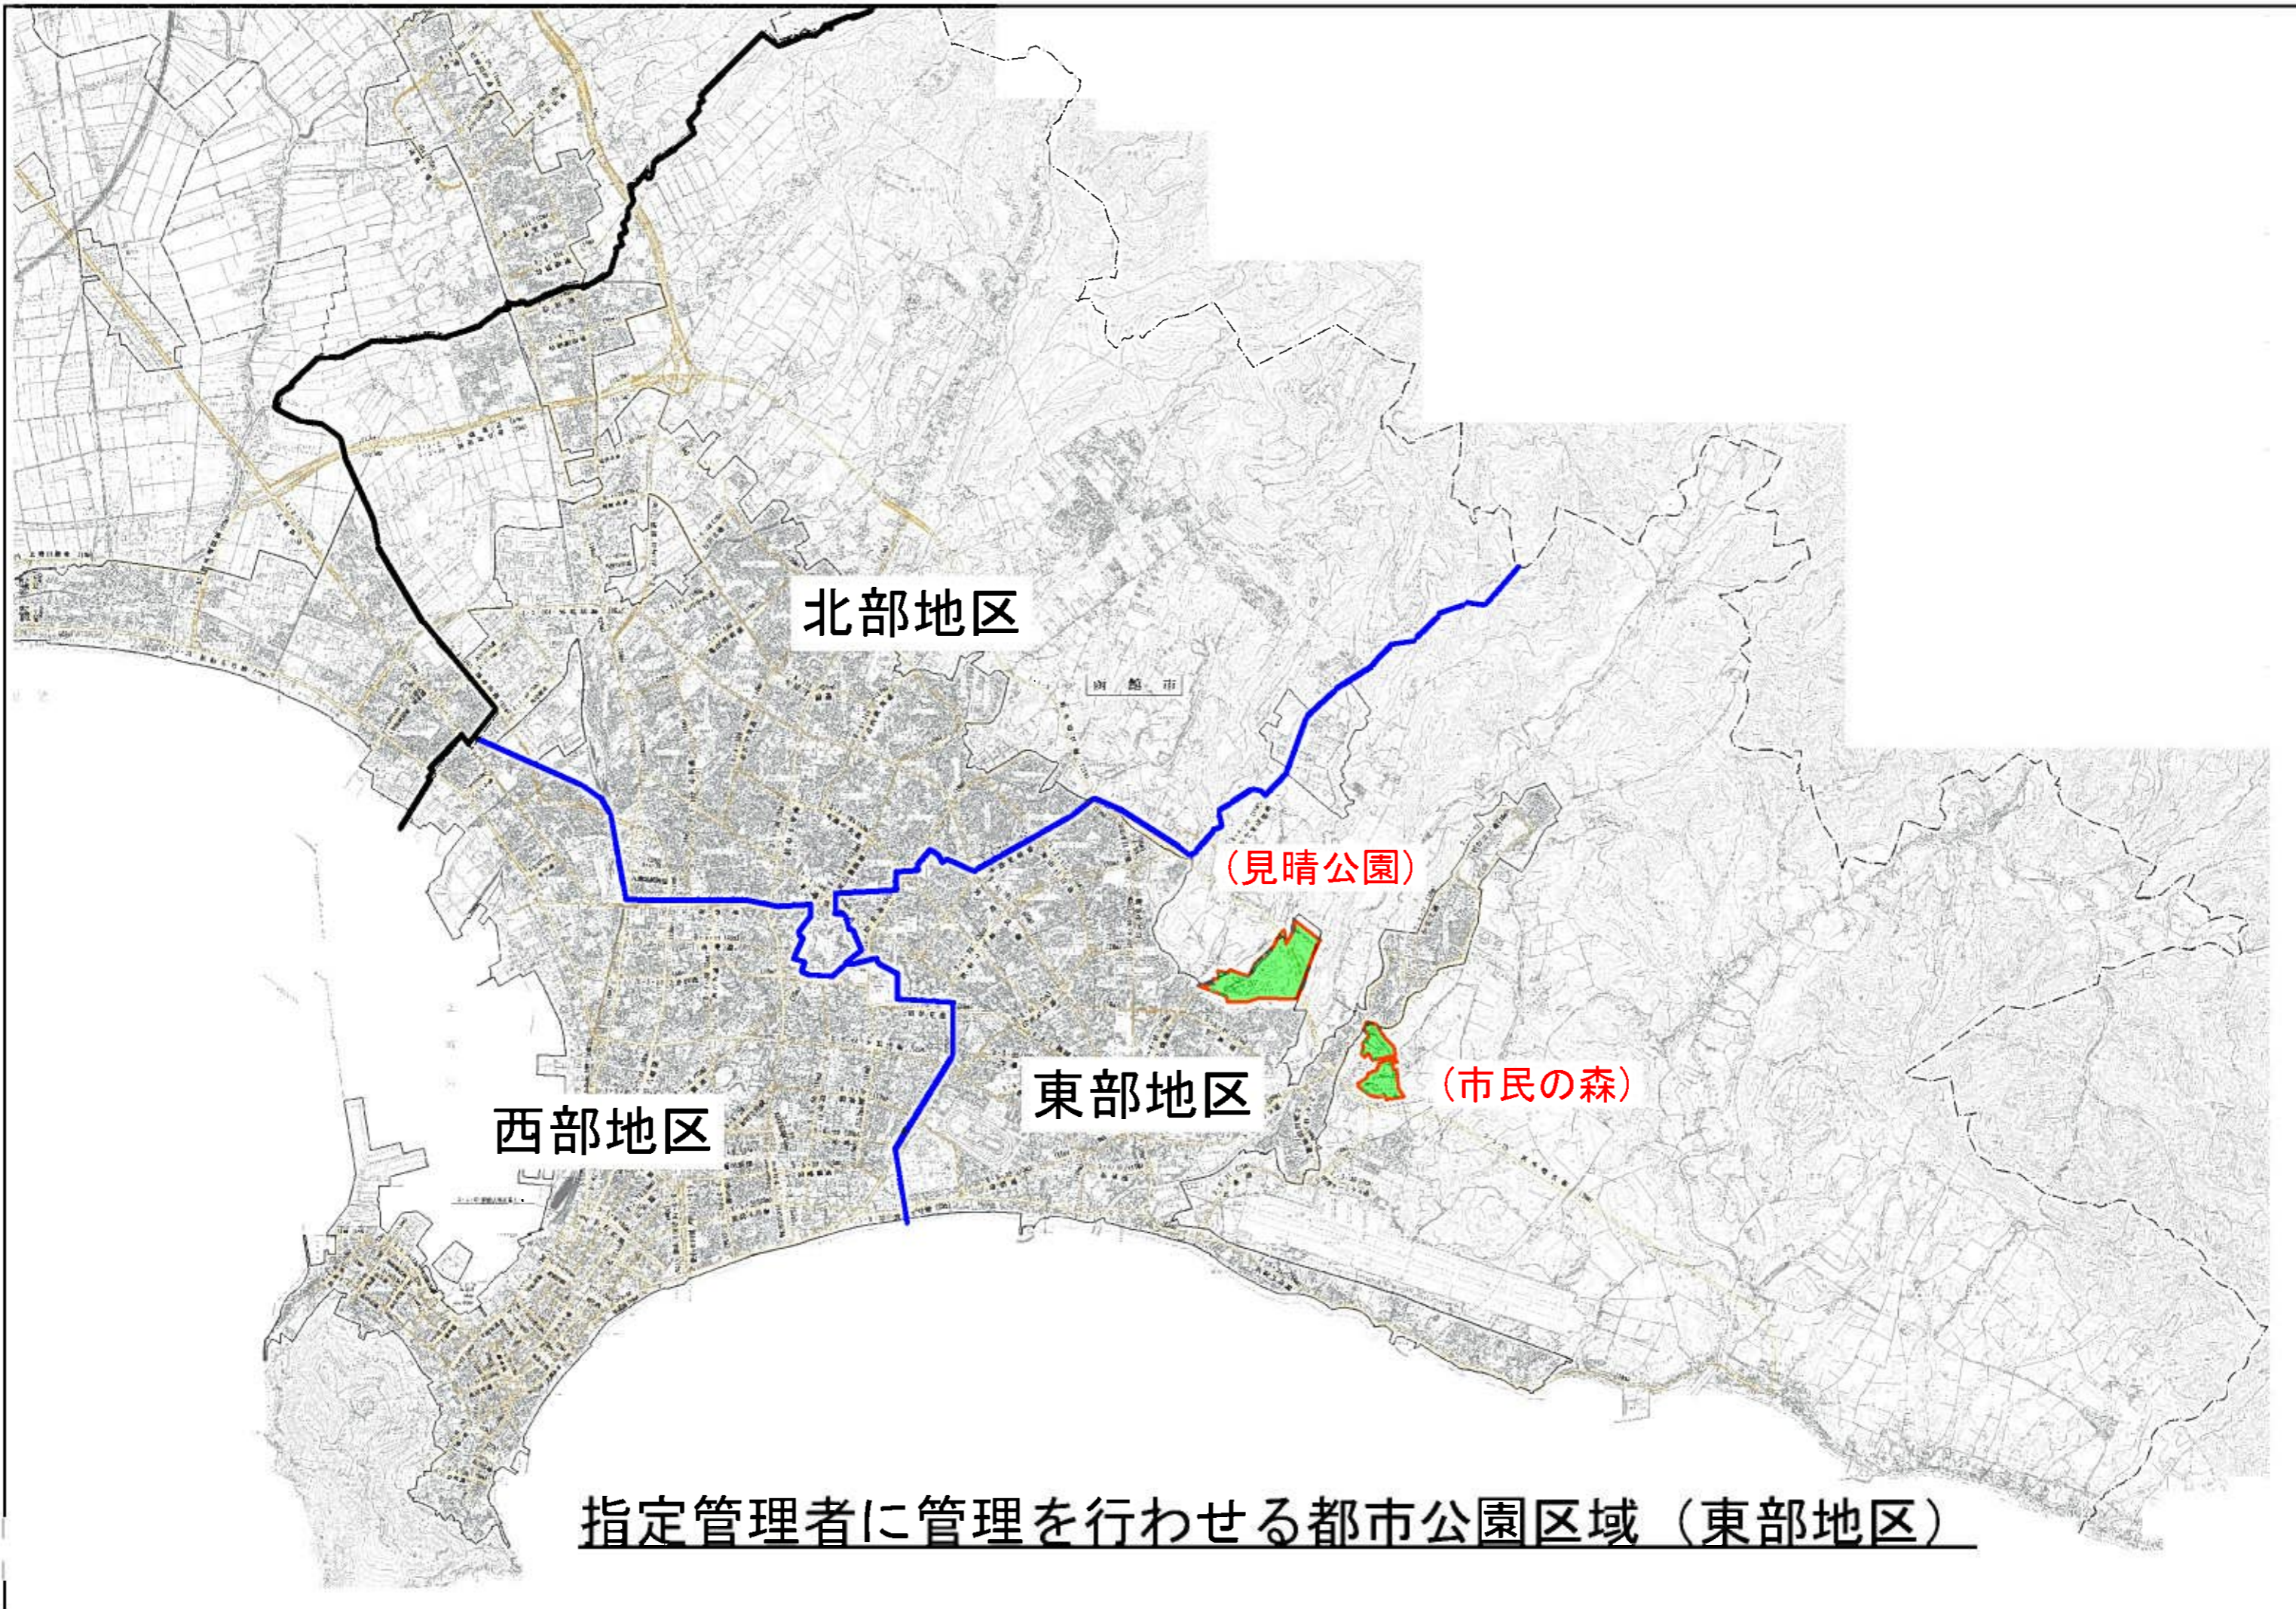

指定管理者に管理を行わせる

都市公園区域(東部地区)

北部地区

南 郷 市

(見晴公園)

西部地区

東部地区

(市民の森)

指定管理者に管理を行わせる都市公園区域 (東部地区)