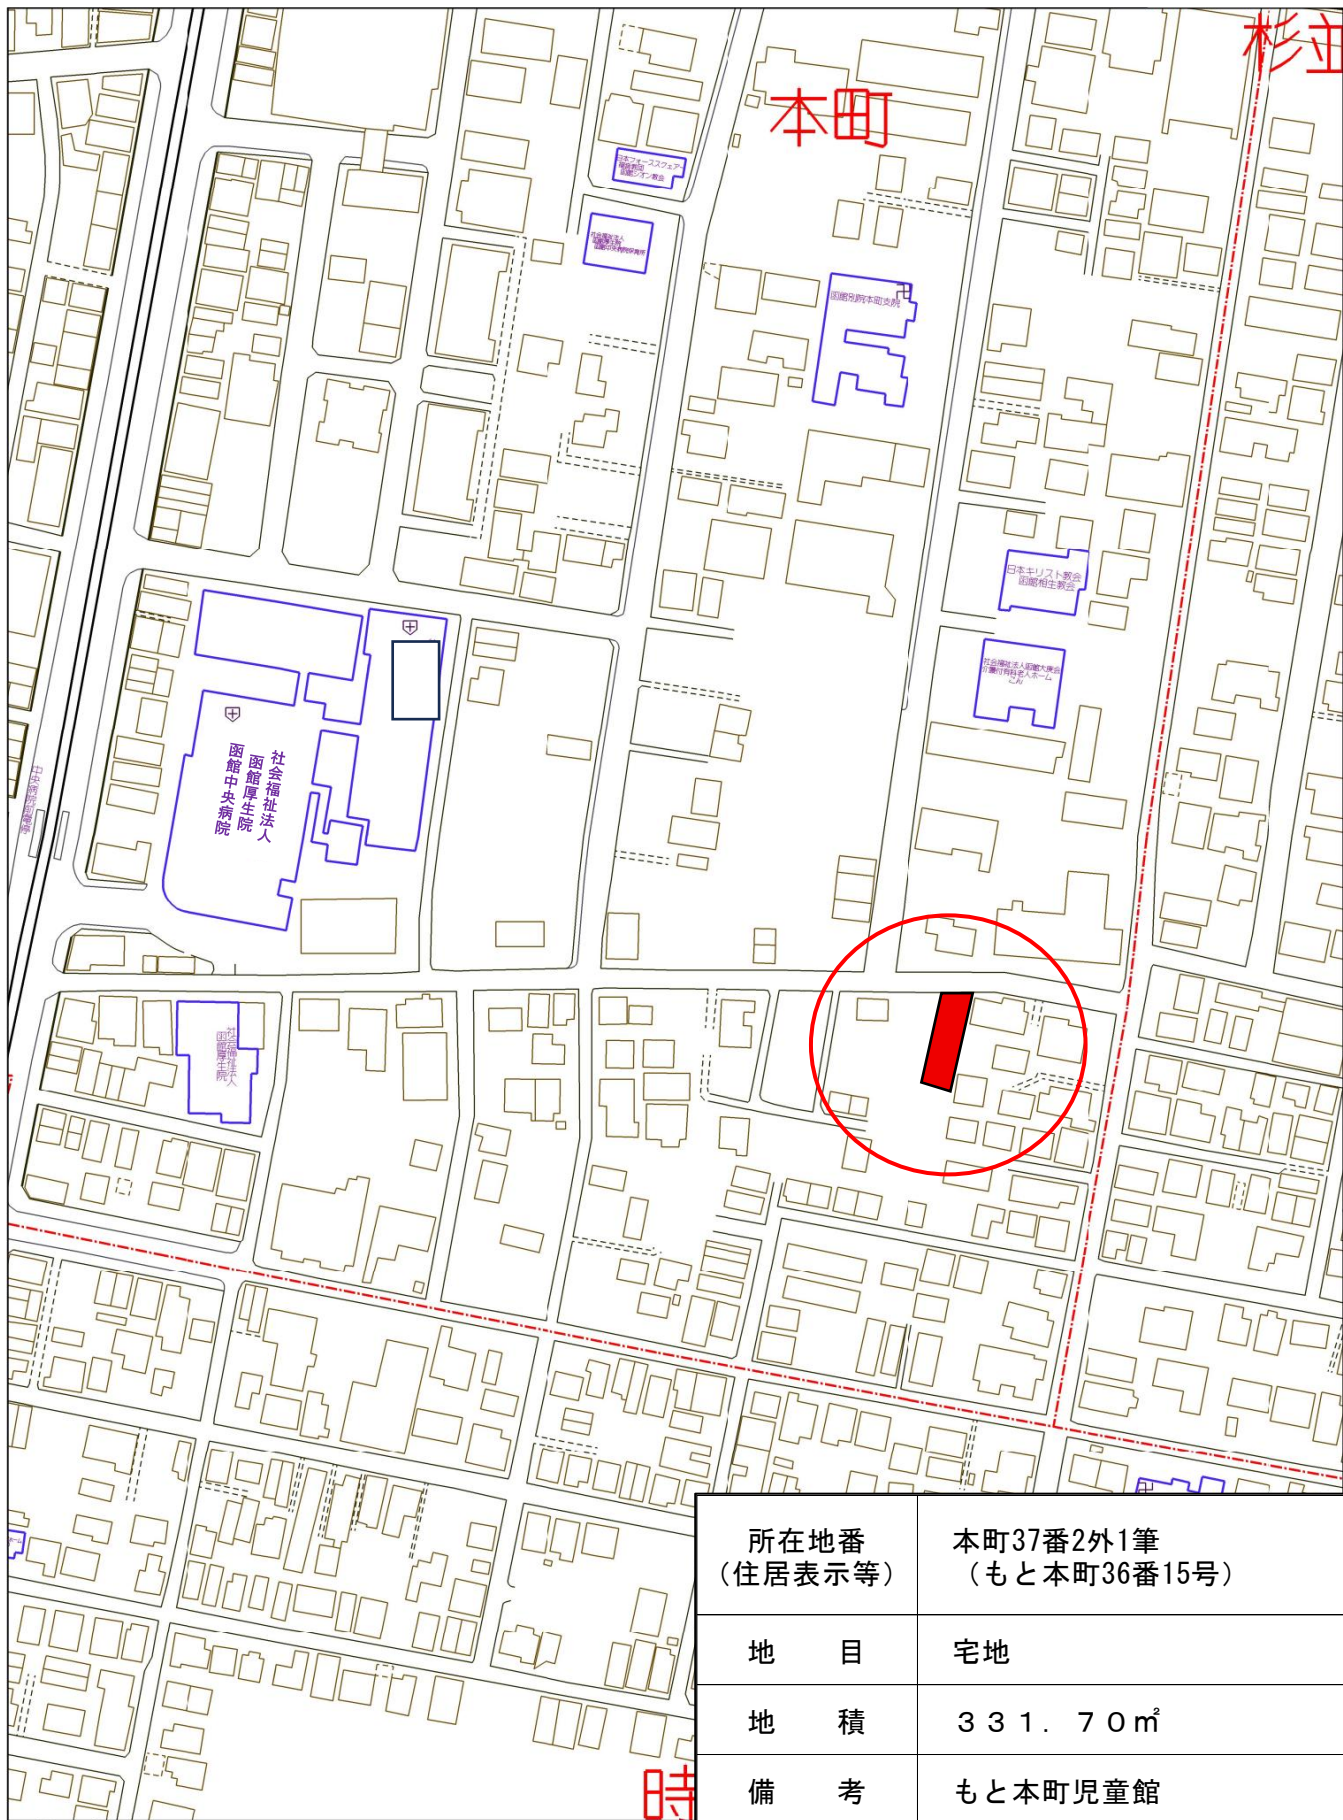

# 位置図【物件番号4】

所在地番 (住居表示等)	本町37番2外1筆 (もと本町36番15号)
地目	宅地
地積	331.70㎡
備考	もと本町児童館