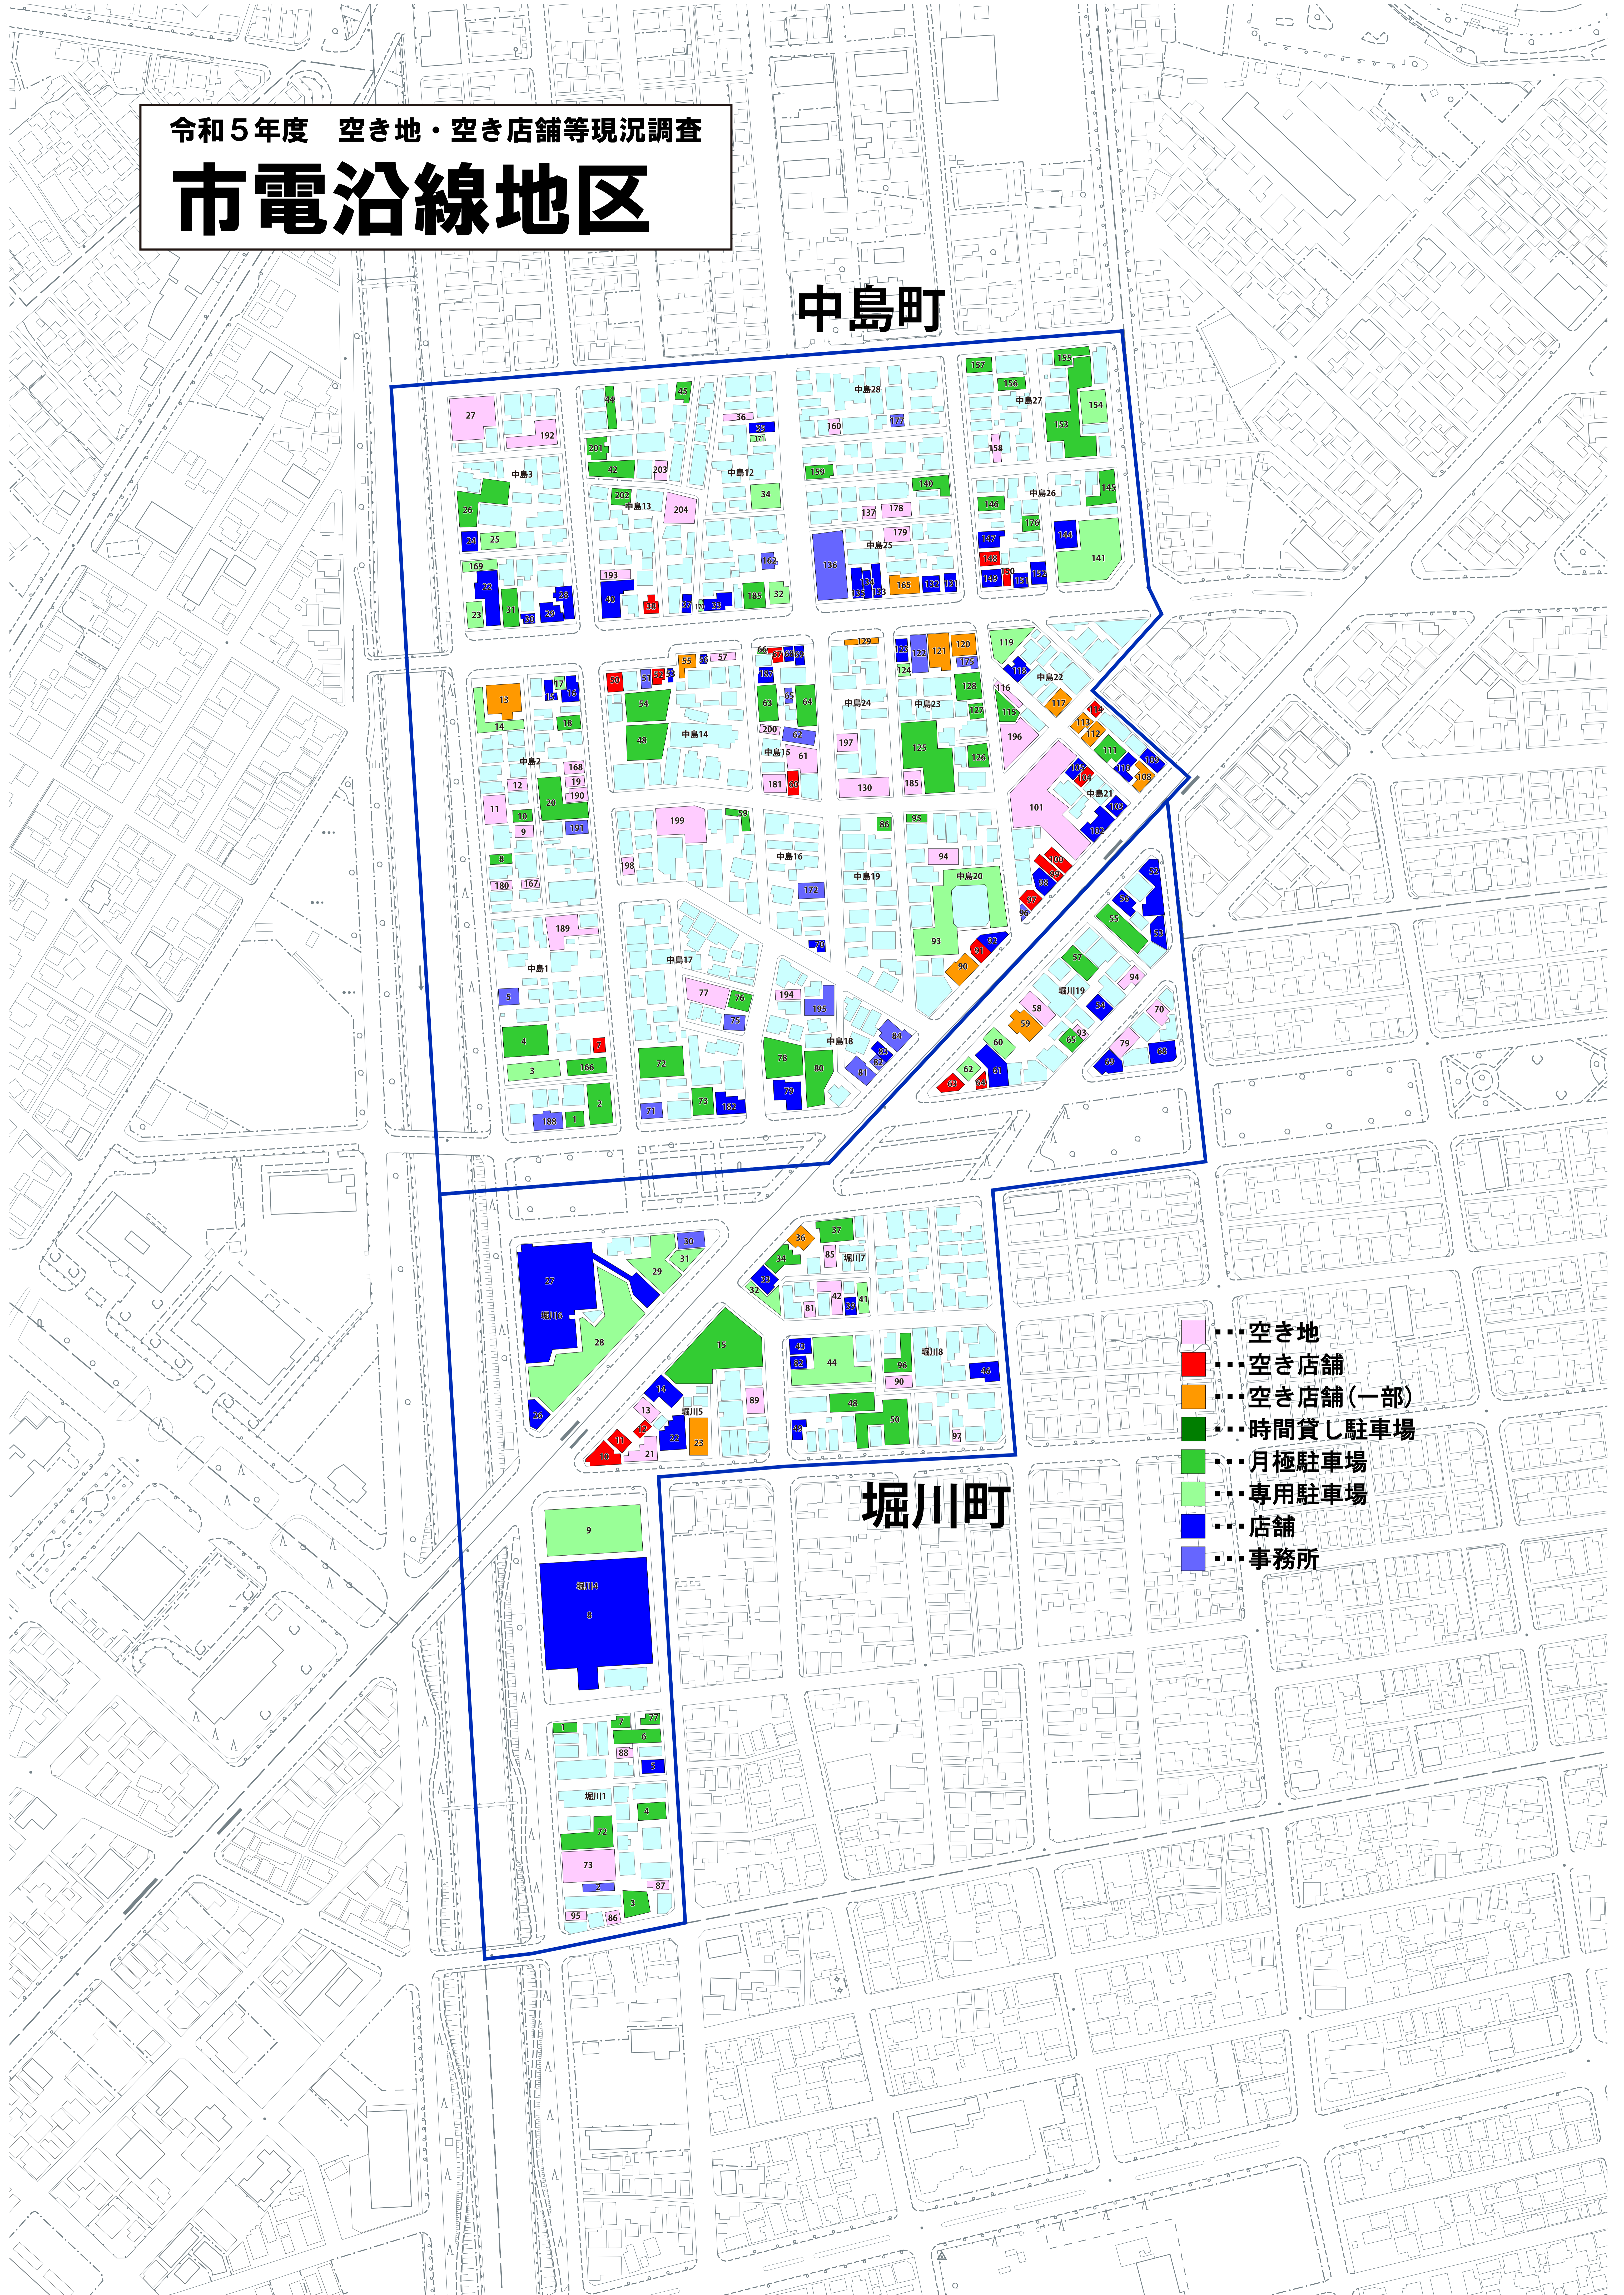

令和5年度 空き地・空き店舗等現況調査

市電沿線地区

中島町

堀川町

- 空き地
- 空き店舗
- 空き店舗(一部)
- 時間貸し駐車場
- 月極駐車場
- 専用駐車場
- 店舗
- 事務所