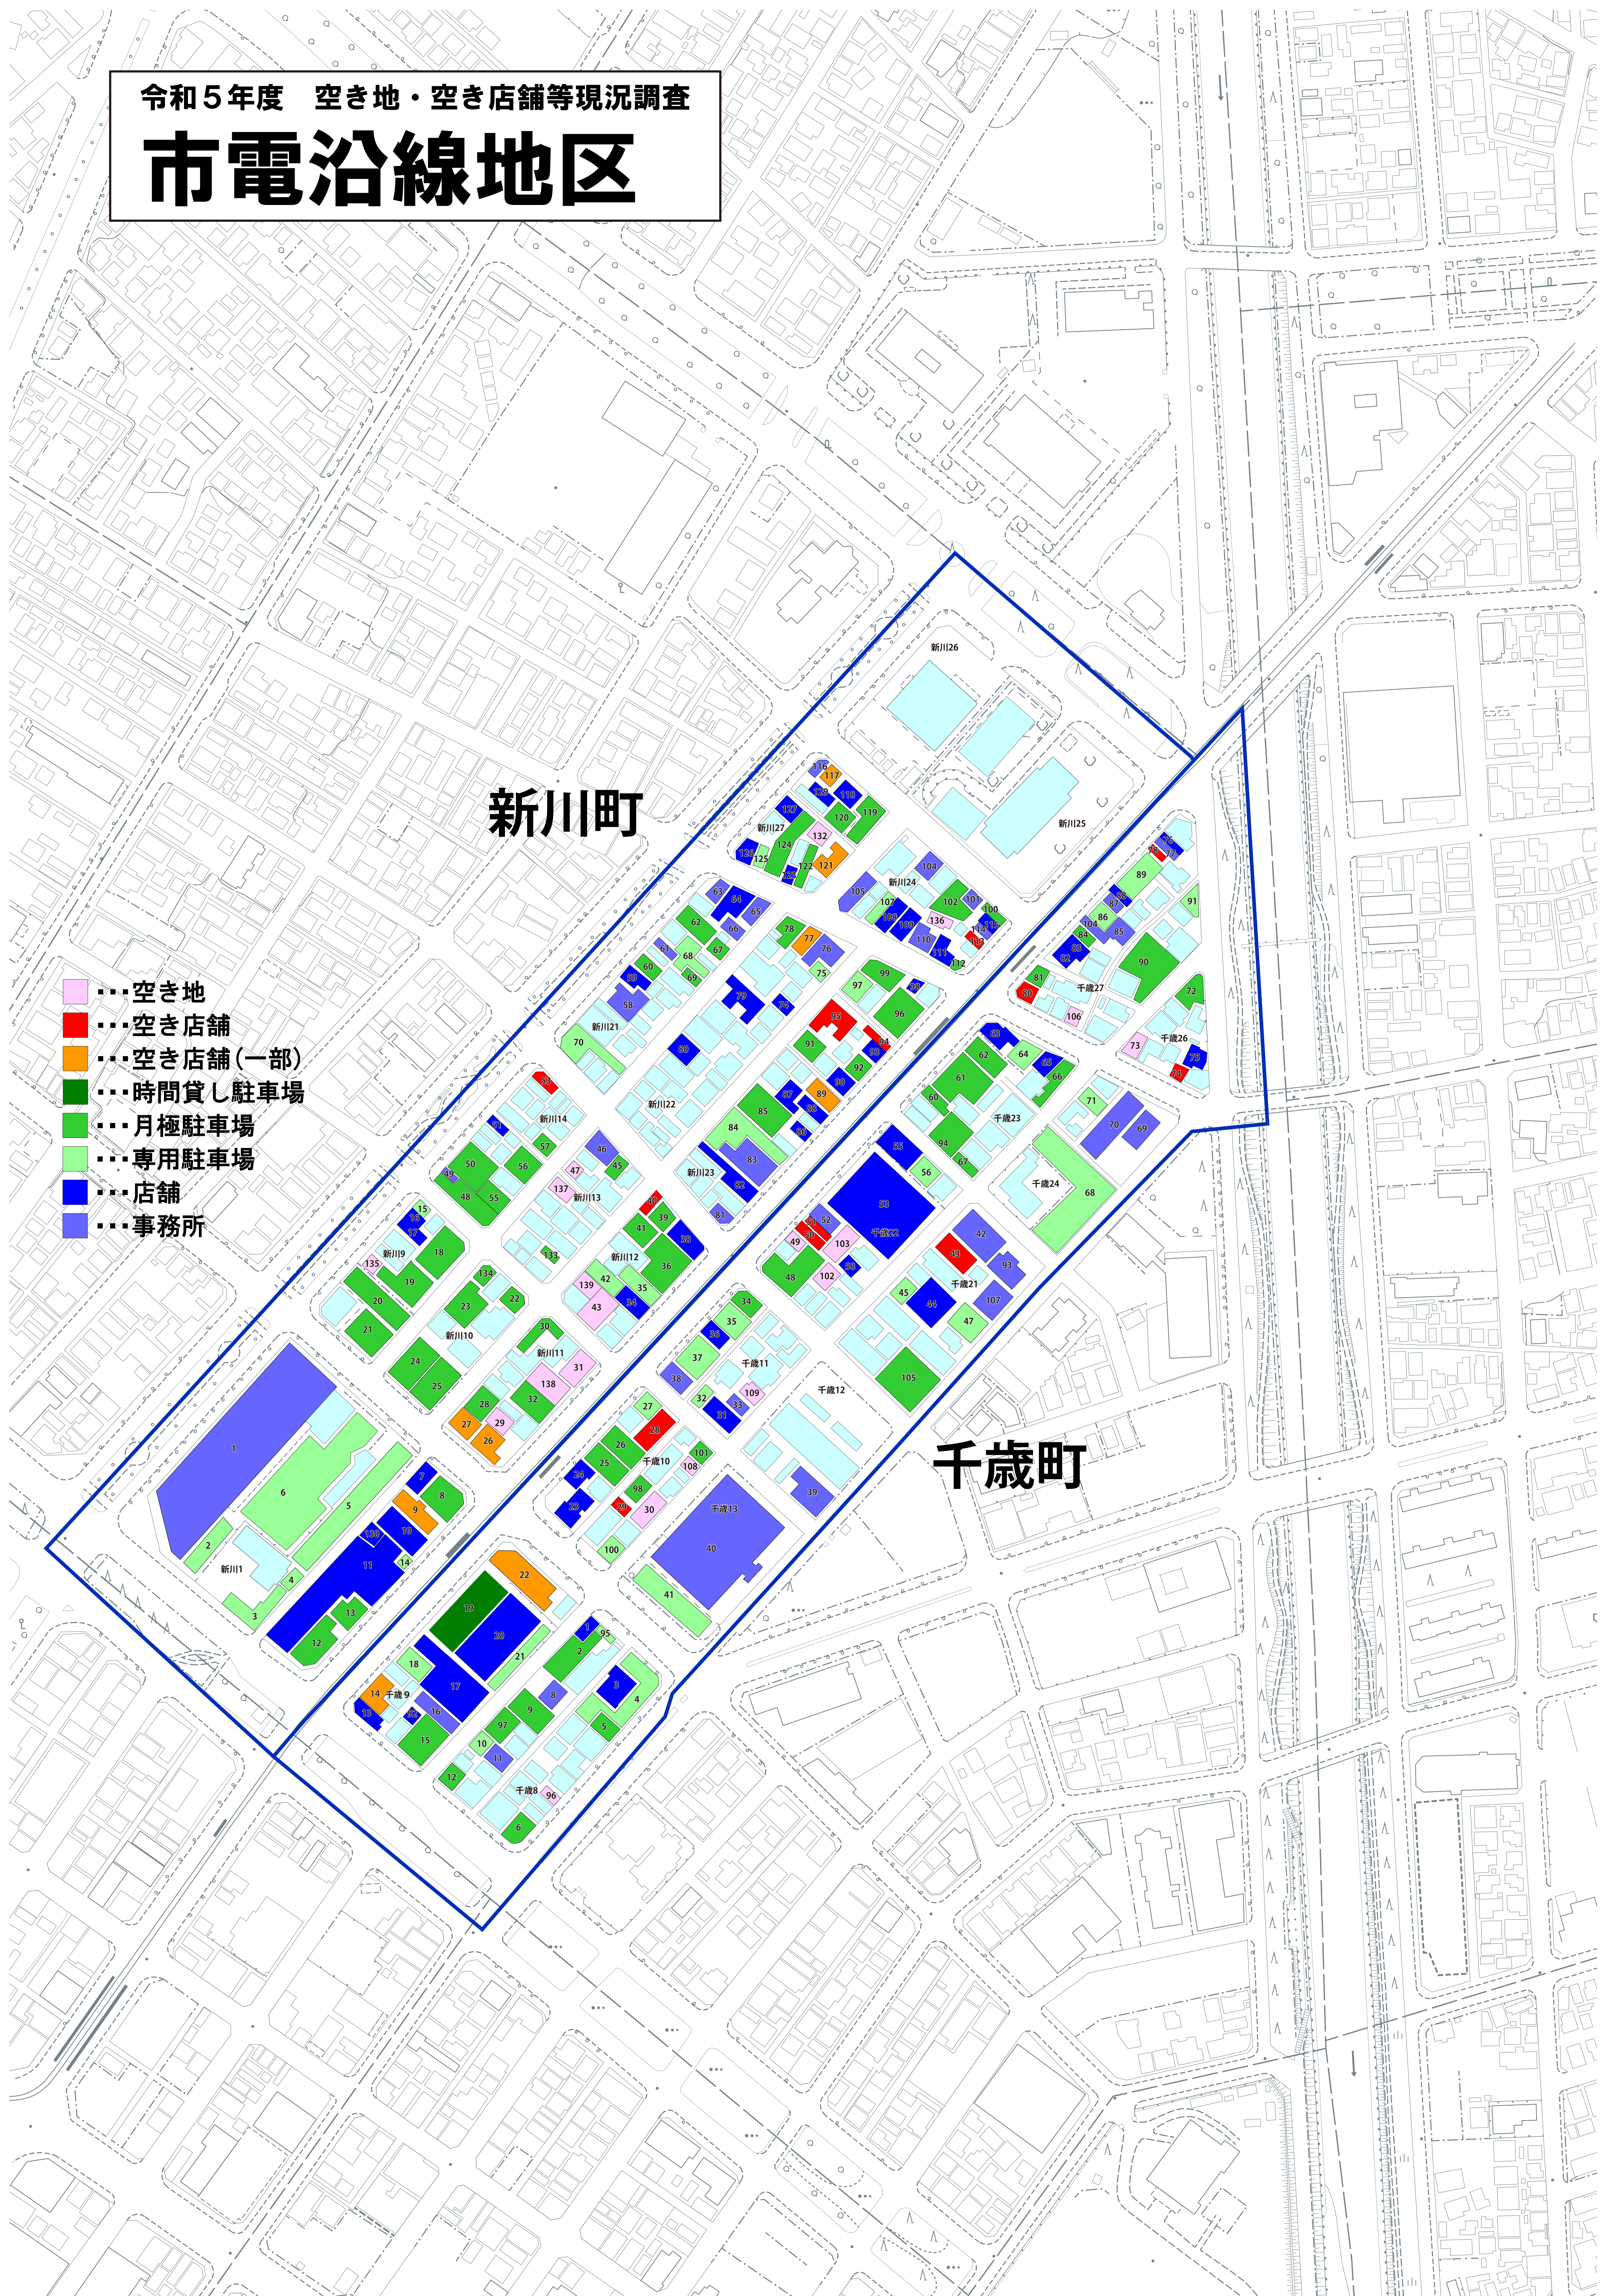

令和5年度 空き地・空き店舗等現況調査

# 市電沿線地区

新川町

千歳町

- 空き地
- 空き店舗
- 空き店舗(一部)
- 時間貸し駐車場
- 月極駐車場
- 専用駐車場
- 店舗
- 事務所

令和5年度 空き地・空き店舗等現況調査

# 市電沿線地区