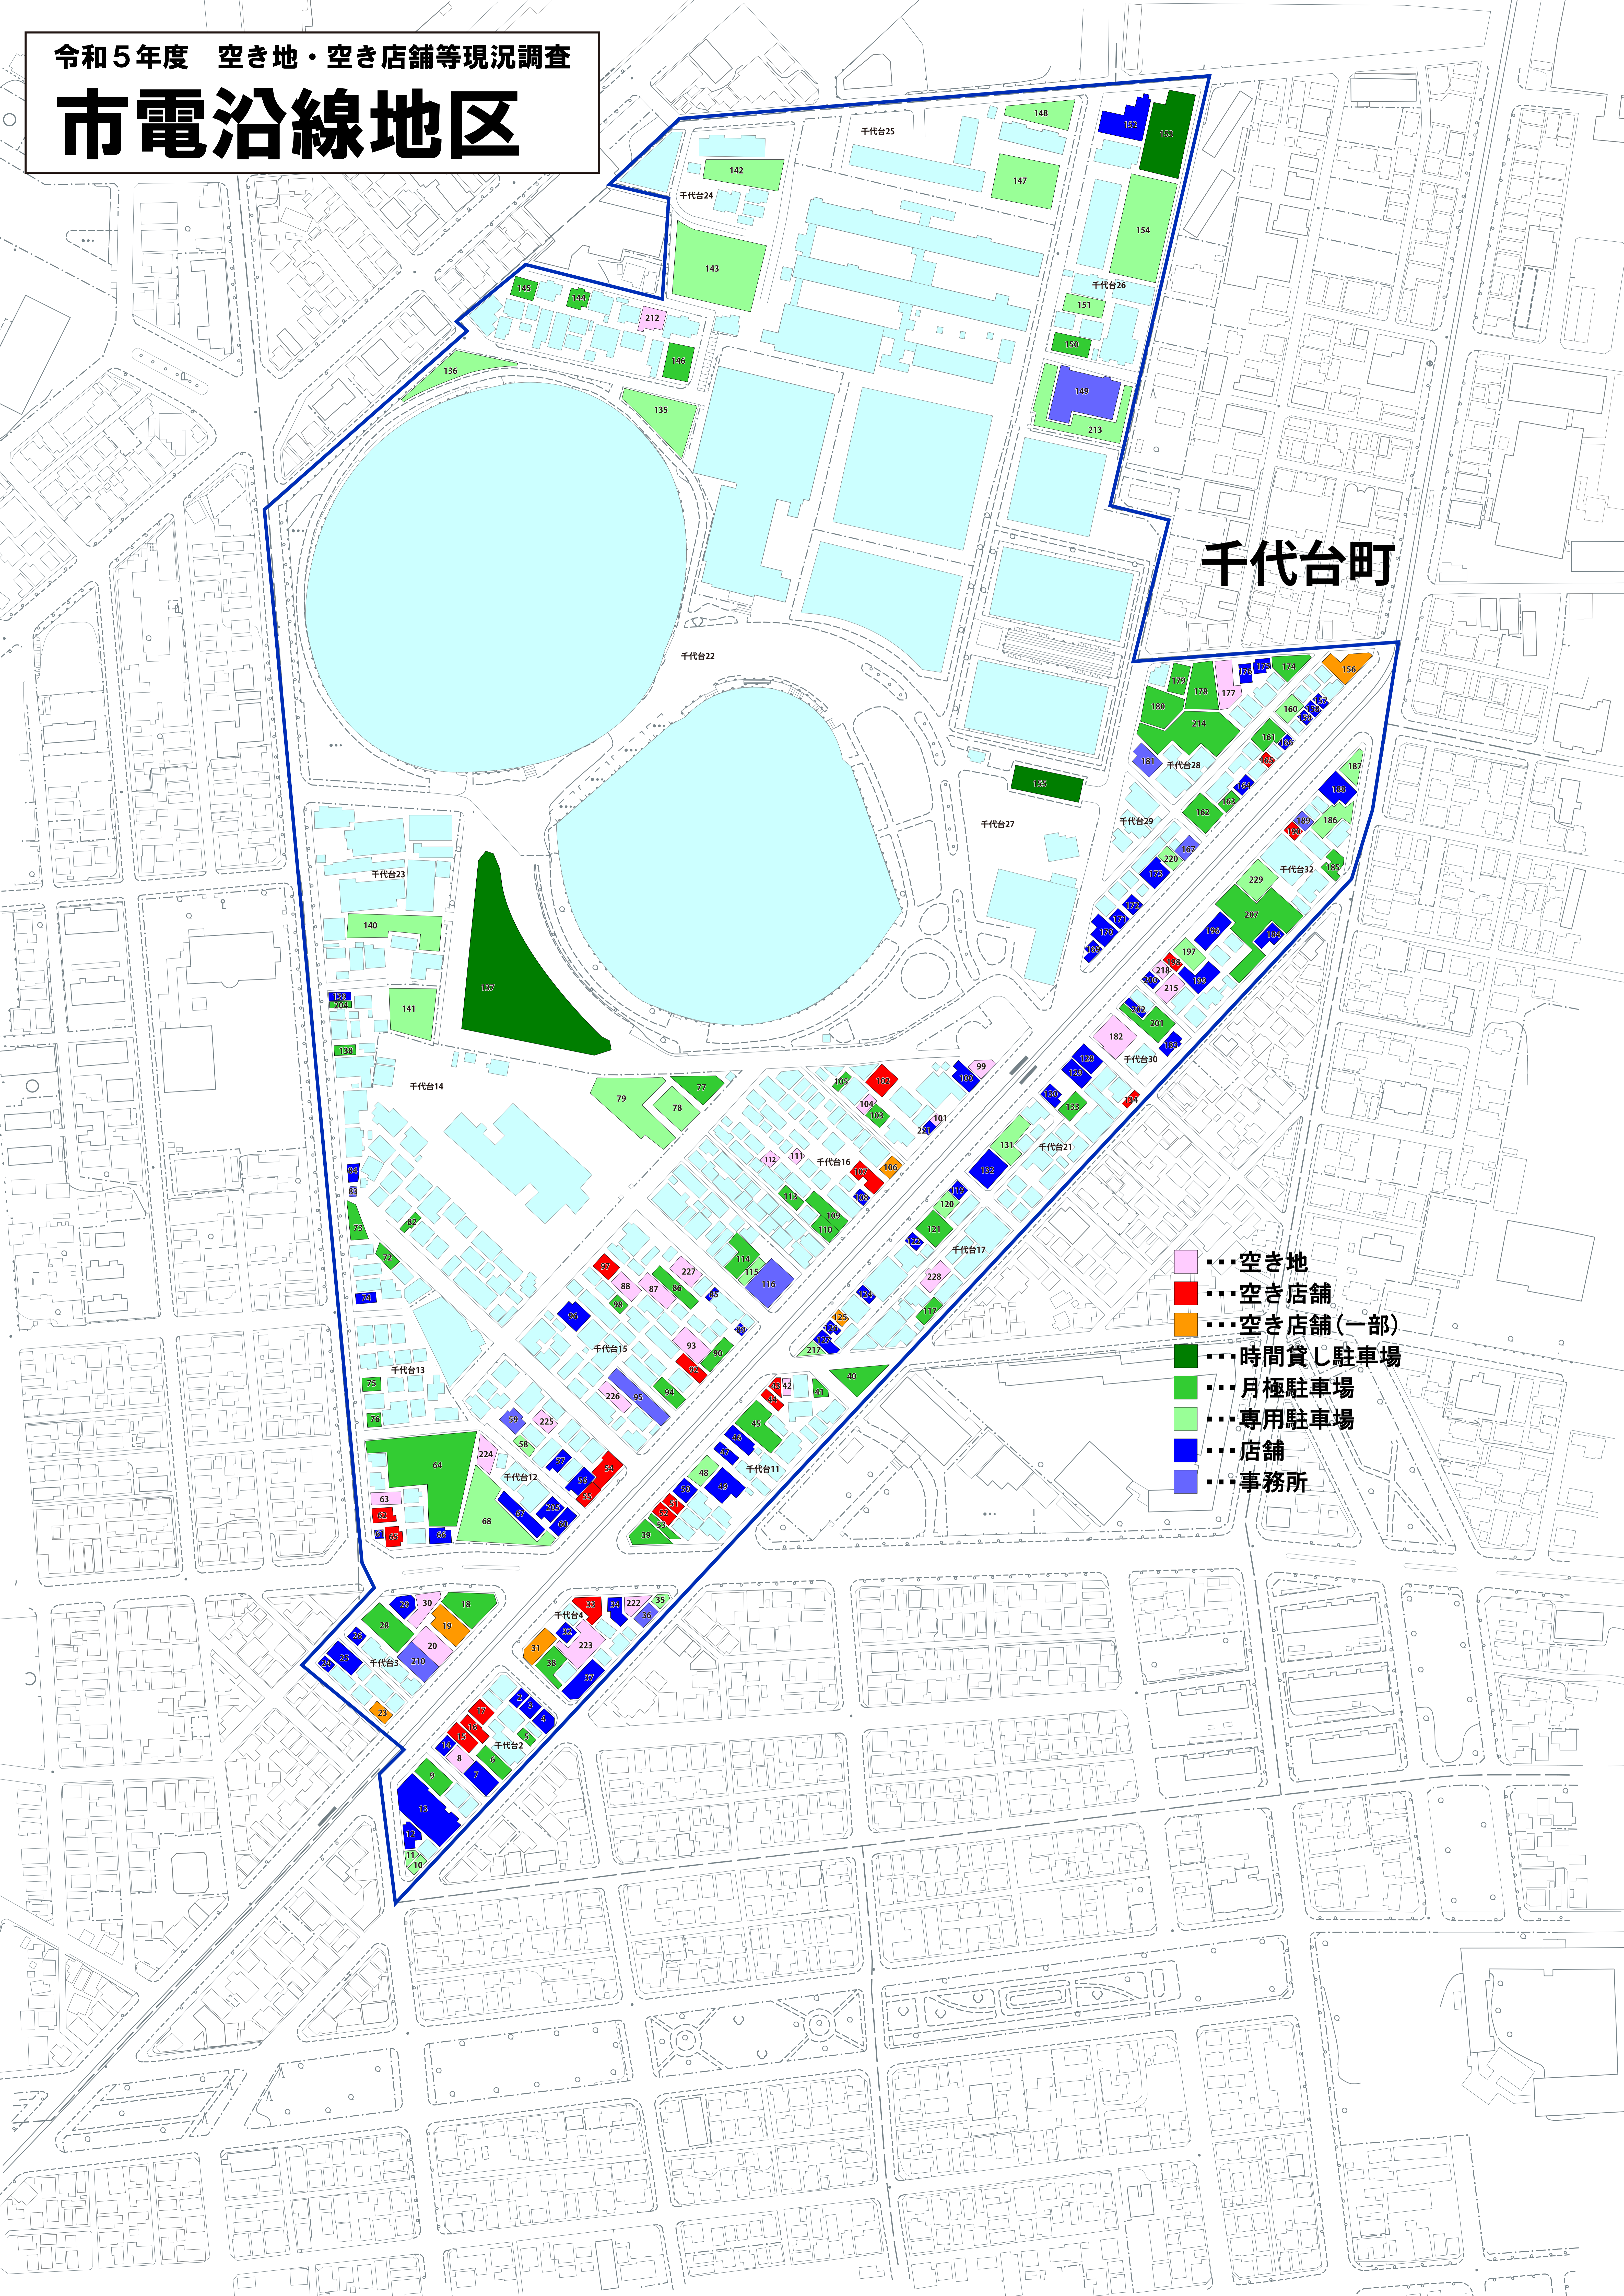

市電沿線地区

千代台町

- 空き地
- 空き店舗
- 空き店舗(一部)
- 時間貸し駐車場
- 月極駐車場
- 専用駐車場
- 店舗
- 事務所