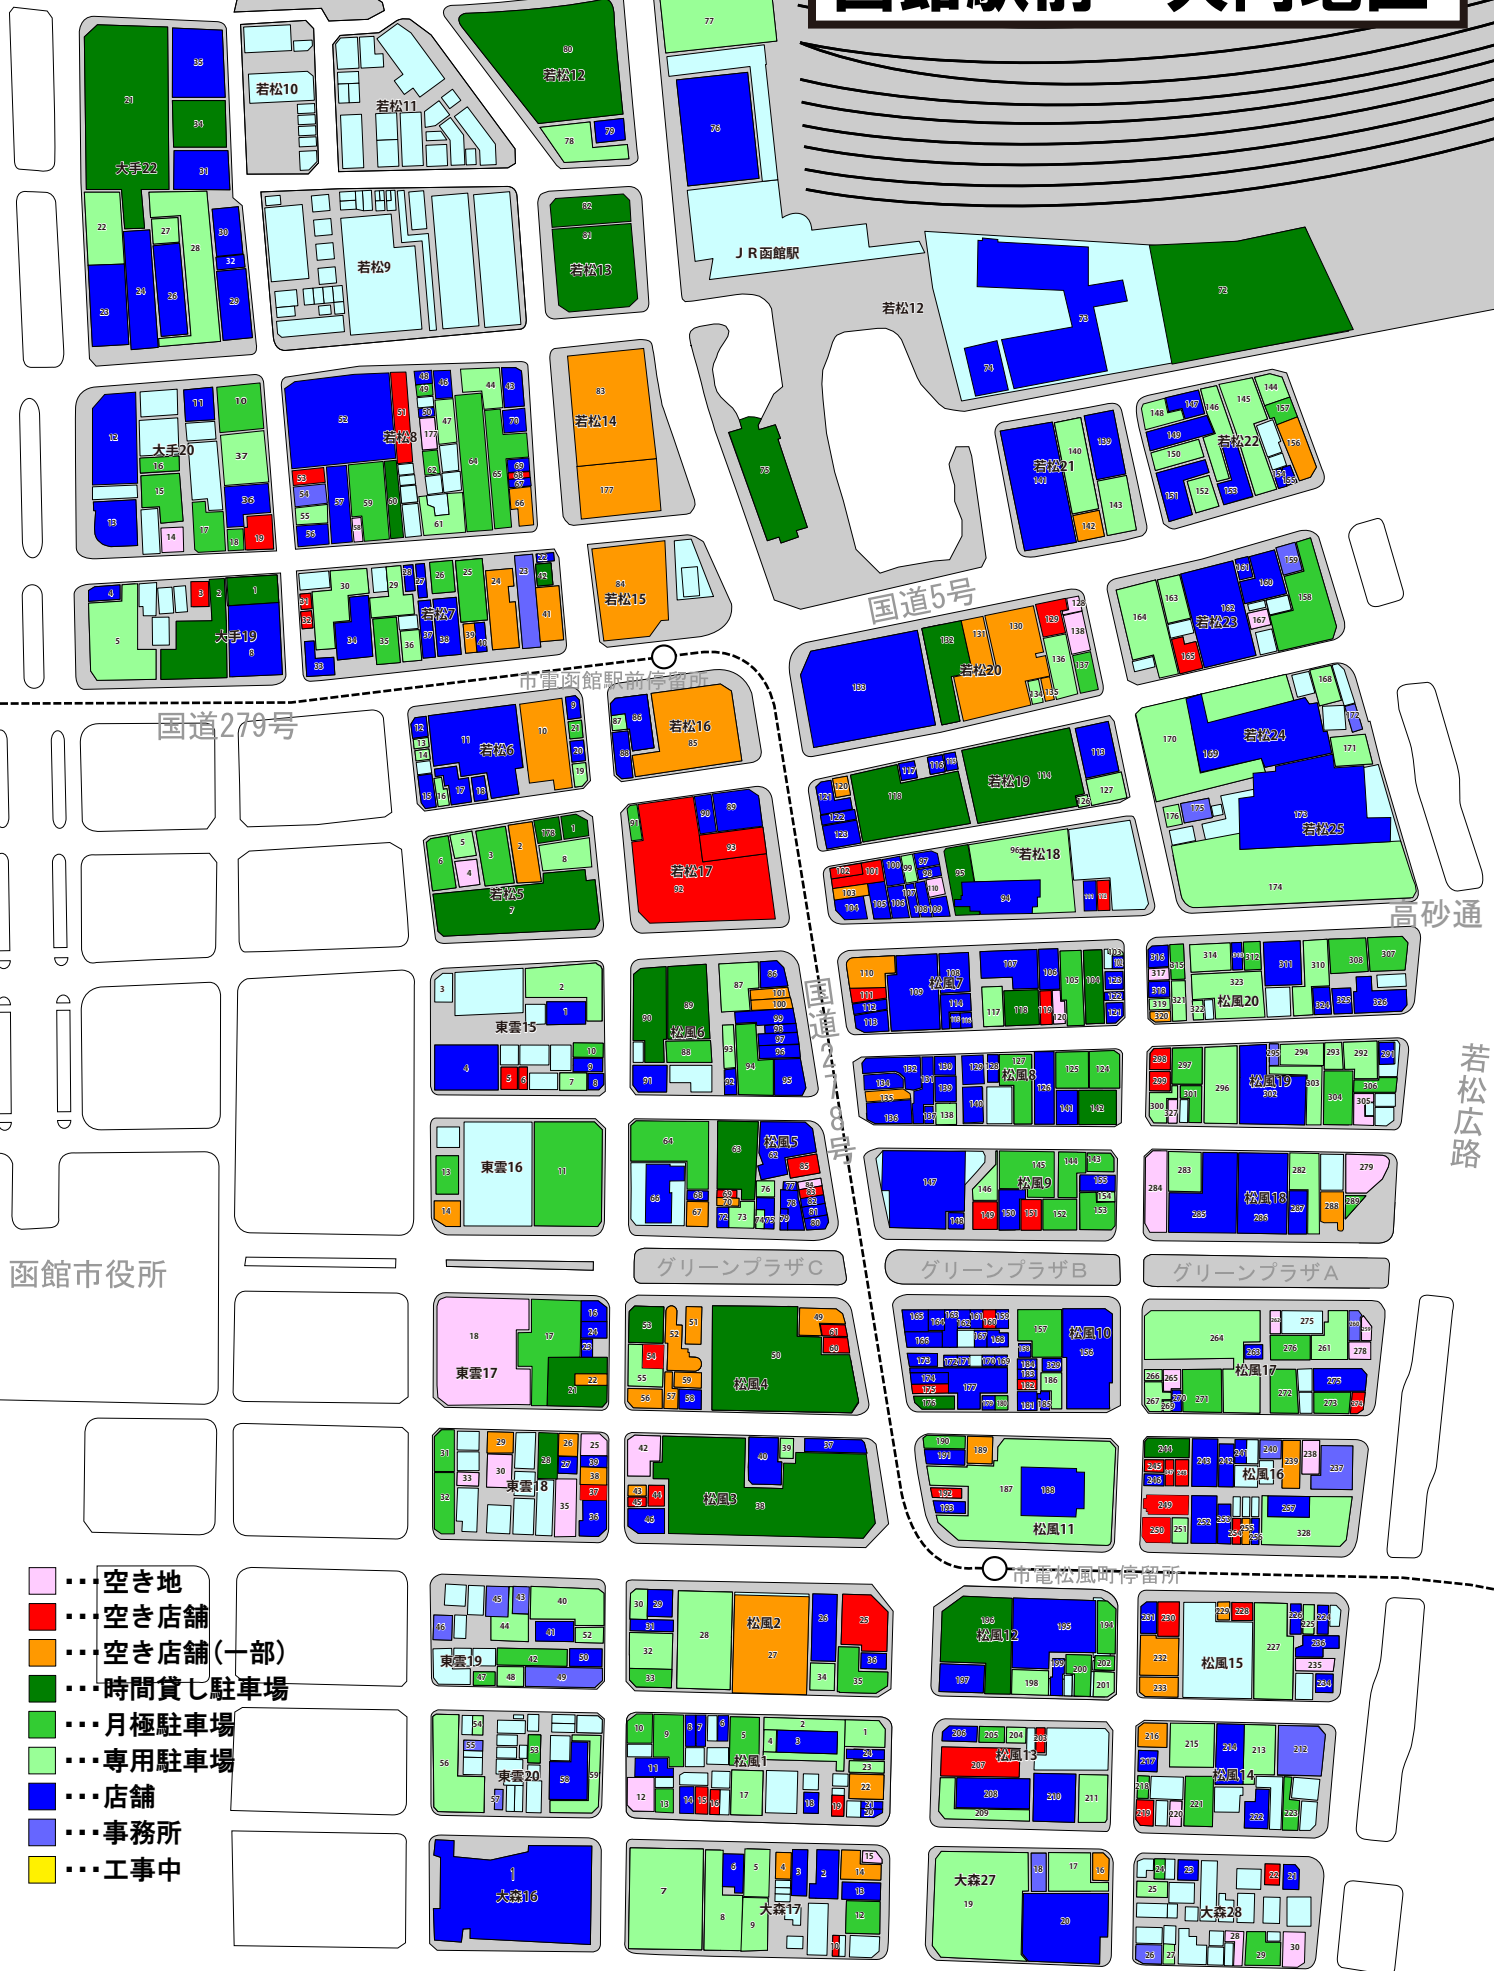

函館駅前・大門地区

- ... 空き地
- ... 空き店舗
- ... 空き店舗(一部)
- ... 時間貸し駐車場
- ... 月極駐車場
- ... 専用駐車場
- ... 店舗
- ... 事務所
- ... 工事中