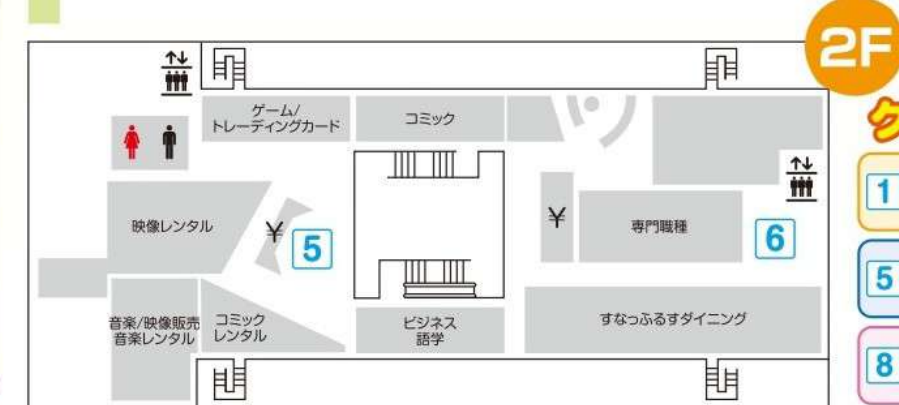

## 6 燃料電池実験教室

事前申込必要

- 水素と酸素から電気をつくる燃料電池について学ぶ実験教室

北海道ガス㈱・函館市環境部

1F

「エコクイズラリー」はイベント会場の3か所(1・5・8)にパネルを展示しています。パネルのクイズに答えて、2階のステージ前で記念品をプレゼント(数量限定)

2F

クイズ回答