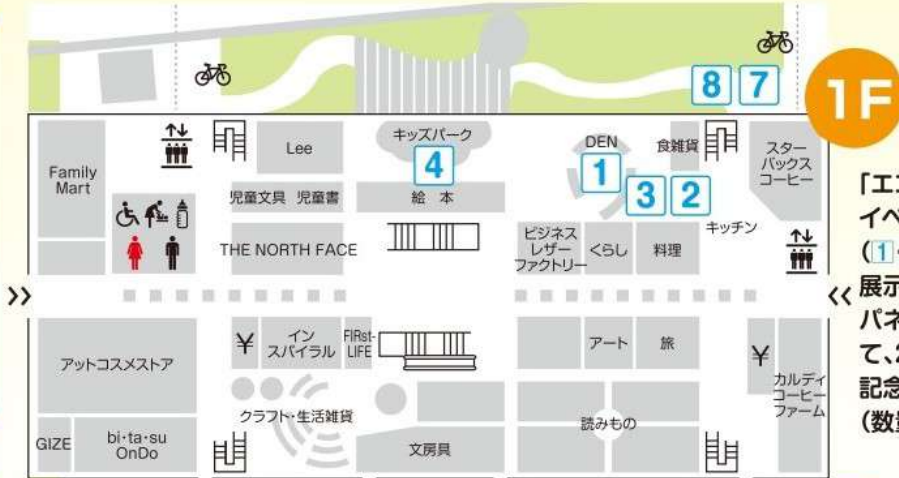

## 3 生ごみの水切りなどの啓発コーナー

- 生ごみの水切り啓発や堆肥化容器などの展示
- ごみ減量に関するシール投票アンケート

函館市環境部

## 4 絵本の読み聞かせコーナー

- 環境をテーマとした絵本の読み聞かせ (お子様には記念品をプレゼント)

読み語りの会「花音」

## 5 地球温暖化対策啓発コーナー

- 温暖化対策啓発動画の放映
- クイズ大会
- パソコンによるエコライフゲーム
- クイズラリー記念品の引き渡し

函館市環境部

## 6 燃料電池実験教室

事前申込必要

- 水素と酸素から電気をつくる燃料電池について学ぶ実験教室

北海道ガス㈱・函館市環境部

1F

「エコクイズラリー」はイベント会場の3か所(1・5・8)にパネルを展示しています。パネルのクイズに答えて、2階のステージ前で記念品をプレゼント(数量限定)

2F

クイズ回答