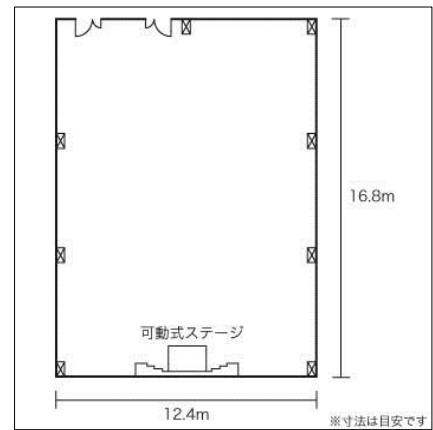

## 大ホール

#### ■基本情報

|       |         |      |
|-------|---------|------|
| 面積    | 592.00㎡ |      |
| 天井高   | 7.65m   |      |
| 収容人数  | スクール    | 300人 |
|       | シアター    | 582人 |
| ネット環境 | 有線LAN   | なし   |
|       | 無線LAN   | なし   |
| 喫煙    | 不可      |      |
| 備考    |         |      |

## ■基本情報

|       |         |      |
|-------|---------|------|
| 面積    | 208.30㎡ |      |
| 天井高   | 5.00m   |      |
| 収容人数  | スクール    | 80人  |
|       | シアター    | 140人 |
| ネット環境 | 有線LAN   | なし   |
|       | 無線LAN   | なし   |
| 喫煙    | 不可      |      |
| 備考    |         |      |