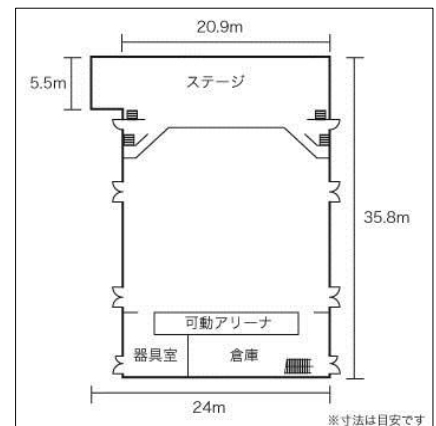

## 大ホール

#### ■基本情報

|       |         |      |
|-------|---------|------|
| 面積    | 592.00㎡ |      |
| 天井高   | 7.65m   |      |
| 収容人数  | スクール    | 300人 |
|       | シアター    | 582人 |
| ネット環境 | 有線LAN   | なし   |
|       | 無線LAN   | なし   |
| 喫煙    | 不可      |      |
| 備考    |         |      |