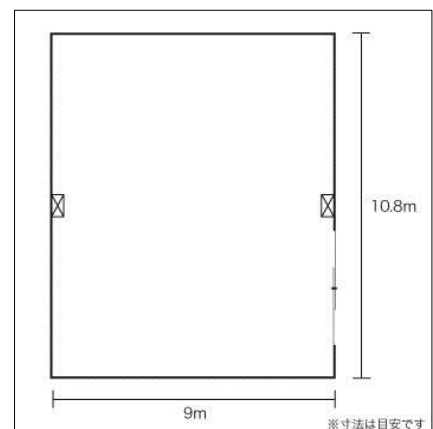

## ■基本情報

|       |         |      |
|-------|---------|------|
| 面積    | 208.30㎡ |      |
| 天井高   | 5.00m   |      |
| 収容人数  | スクール    | 80人  |
|       | シアター    | 140人 |
| ネット環境 | 有線LAN   | なし   |
|       | 無線LAN   | なし   |
| 喫煙    | 不可      |      |
| 備考    |         |      |

## 農事研修室(洋室)

## ■基本情報

|       |         |     |
|-------|---------|-----|
| 面積    | 102.60㎡ |     |
| 天井高   | 3.00m   |     |
| 収容人数  | スクール    | 40人 |
|       | シアター    | 70人 |
| ネット環境 | 有線LAN   | なし  |
|       | 無線LAN   | なし  |
| 喫煙    | 不可      |     |
| 備考    |         |     |

## ■基本情報

|       |            |     |
|-------|------------|-----|
| 面積    | 40畳・97.20㎡ |     |
| 天井高   | 2.70m      |     |
| 収容人数  | スクール       | 40人 |
|       | シアター       | 80人 |
| ネット環境 | 有線LAN      | なし  |
|       | 無線LAN      | なし  |
| 喫煙    | 不可         |     |
| 備考    |            |     |