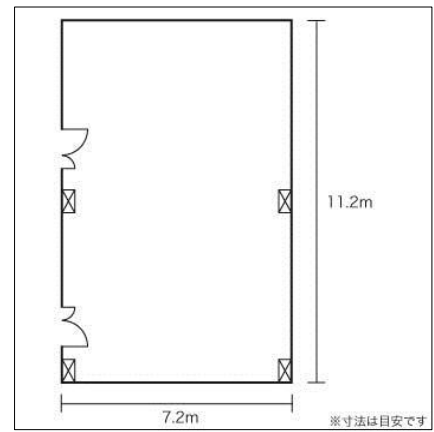

講習室

■基本情報

面積	80.64㎡	
天井高	3.00m	
収容人数	スクール	28人
	シアター	—
ネット環境	有線LAN	なし
	無線LAN	なし
喫煙	不可	
備考		

料金:専用使用/
3,260円/1日