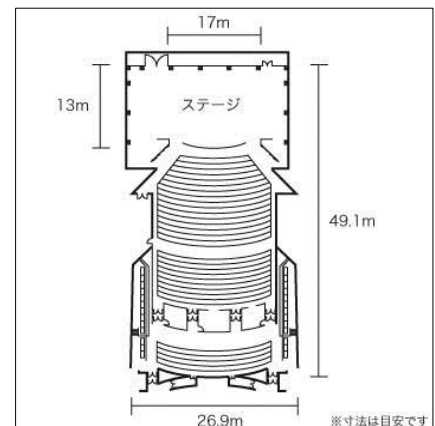

パーティーパネル約130枚、プロジェクター、スクリーン、レーザーポインター、ホワイトボード、有線マイク、ワイヤレスマイク、音響機材、DVDデッキ、司会卓、コピー、高速インターネット
※インターネットは無料

パイオニアホール(大ホール)

■基本情報

面積	2,276.00㎡	
天井高	18.90m	
収容人数	スクール	—
	シアター	1,004人
ネット環境	有線LAN	なし
	無線LAN	なし
喫煙	不可	
備考		

料金: 専用使用／

平日: 64,220円／1日

土日祝日: 79,510円／1日

スターホール(小ホール)

■基本情報

面積	474.27㎡	
天井高	9.55m	
収容人数	スクール	180人
	シアター	350人
ネット環境	有線LAN	なし
	無線LAN	あり
喫煙	不可	
備考		

料金: 専用使用 /
 平日: 18,850円 / 1日
 土日祝日: 24,460円 / 1日

スペース201(大会議室)