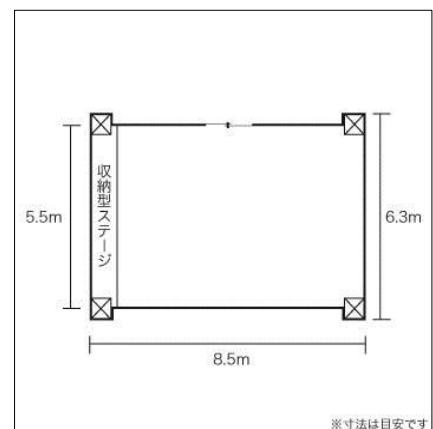

パーティーパネル約130枚、プロジェクター、スクリーン、レーザーポインター、ホワイトボード、有線マイク、ワイヤレスマイク、音響機材、DVDデッキ、司会卓、コピー、高速インターネット
※インターネットは無料

パイオニアホール(大ホール)

■基本情報

面積	2,276.00㎡	
天井高	18.90m	
収容人数	スクール	—
	シアター	1,004人
ネット環境	有線LAN	なし
	無線LAN	なし
喫煙	不可	
備考		

■基本情報

面積	131.96㎡	
天井高	3.30m	
収容人数	スクール	84人
	シアター	約150人
ネット環境	有線LAN	なし
	無線LAN	あり
喫煙	不可	
備考		

料金: 専用使用 /
 8,260円 / 1日

スペース202(第2サークル室)

■基本情報

面積	53.35㎡	
天井高	2.97m	
収容人数	スクール	26人
	シアター	約40人
ネット環境	有線LAN	なし
	無線LAN	あり
喫煙	不可	
備考		

料金: 専用使用 /
 1,990円 / 1日

スペース203(小会議室)

■基本情報

面積	35.40㎡	
天井高	2.65m	
収容人数	スクール	16人(円卓)
	シアター	—
ネット環境	有線LAN	なし
	無線LAN	あり
喫煙	不可	
備考		

料金:専用使用/
1,580円/1日

スペース104(第1サークル室)

■基本情報

面積	49.91㎡	
天井高	2.68m	
収容人数	スクール	18人
	シアター	約30人
ネット環境	有線LAN	なし
	無線LAN	あり
喫煙	不可	
備考		

料金:専用使用/
1,990円/1日

赤松(和室)

■基本情報

面積	40㎡(12畳)	
天井高	2.8m	
収容人数	スクール	20人
	シアター	—
ネット環境	有線LAN	なし
	無線LAN	あり
喫煙	不可	
備考	折りたたみ式舞台	

料金:専用使用/
4,070円/1日