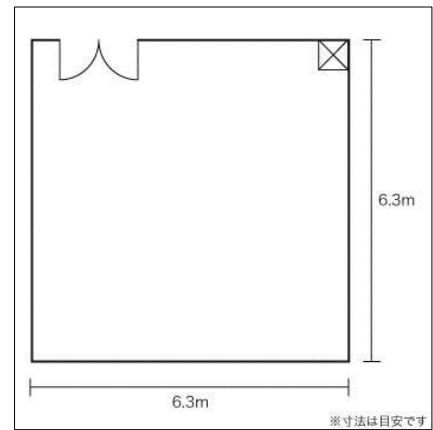

パーティーパネル約130枚、プロジェクター、スクリーン、レーザーポインター、ホワイトボード、有線マイク、ワイヤレスマイク、音響機材、DVDデッキ、司会卓、コピー、高速インターネット
※インターネットは無料

パイオニアホール(大ホール)

■基本情報

面積	2,276.00㎡	
天井高	18.90m	
収容人数	スクール	—
	シアター	1,004人
ネット環境	有線LAN	なし
	無線LAN	なし
喫煙	不可	
備考		

料金: 専用使用／

平日: 64,220円／1日

土日祝日: 79,510円／1日

スターホール(小ホール)

■基本情報

面積	474.27㎡	
天井高	9.55m	
収容人数	スクール	180人
	シアター	350人
ネット環境	有線LAN	なし
	無線LAN	あり
喫煙	不可	
備考		

料金: 専用使用 /
 平日: 18,850円 / 1日
 土日祝日: 24,460円 / 1日

スペース201(大会議室)

■基本情報

面積	131.96㎡	
天井高	3.30m	
収容人数	スクール	84人
	シアター	約150人
ネット環境	有線LAN	なし
	無線LAN	あり
喫煙	不可	
備考		

料金: 専用使用 /
 8,260円 / 1日

スペース202(第2サークル室)

■基本情報

面積	53.35㎡	
天井高	2.97m	
収容人数	スクール	26人
	シアター	約40人
ネット環境	有線LAN	なし
	無線LAN	あり
喫煙	不可	
備考		

料金: 専用使用 /
 1,990円 / 1日

スペース203(小会議室)

■基本情報

面積	35.40㎡	
天井高	2.65m	
収容人数	スクール	16人(円卓)
	シアター	—
ネット環境	有線LAN	なし
	無線LAN	あり
喫煙	不可	
備考		

料金:専用使用/
1,580円/1日

スペース104(第1サークル室)

■基本情報

面積	49.91㎡	
天井高	2.68m	
収容人数	スクール	18人
	シアター	約30人
ネット環境	有線LAN	なし
	無線LAN	あり
喫煙	不可	
備考		