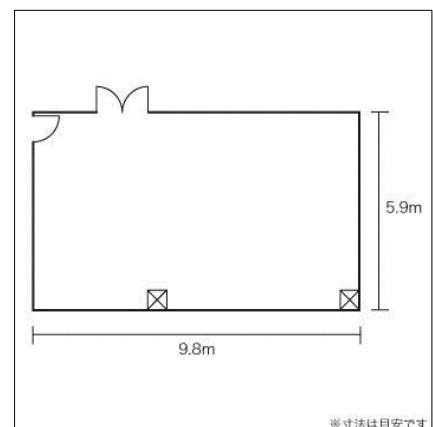

パーティーパネル約130枚、プロジェクター、スクリーン、レーザーポインター、ホワイトボード、有線マイク、ワイヤレスマイク、音響機材、DVDデッキ、司会卓、コピー、高速インターネット
※インターネットは無料

パイオニアホール(大ホール)

■基本情報

面積	2,276.00㎡	
天井高	18.90m	
収容人数	スクール	—
	シアター	1,004人
ネット環境	有線LAN	なし
	無線LAN	なし
喫煙	不可	
備考		

料金: 専用使用／

平日: 64,220円／1日

土日祝日: 79,510円／1日

スターホール(小ホール)

■基本情報

面積	474.27㎡	
天井高	9.55m	
収容人数	スクール	180人
	シアター	350人
ネット環境	有線LAN	なし
	無線LAN	あり
喫煙	不可	
備考		

料金: 専用使用 /
 平日: 18,850円 / 1日
 土日祝日: 24,460円 / 1日

スペース201(大会議室)

■基本情報

面積	131.96㎡	
天井高	3.30m	
収容人数	スクール	84人
	シアター	約150人
ネット環境	有線LAN	なし
	無線LAN	あり
喫煙	不可	
備考		

料金: 専用使用 /
 8,260円 / 1日

スペース202(第2サークル室)

■基本情報

面積	53.35㎡	
天井高	2.97m	
収容人数	スクール	26人
	シアター	約40人
ネット環境	有線LAN	なし
	無線LAN	あり
喫煙	不可	
備考		

料金: 専用使用 /
 1,990円 / 1日

スペース203(小会議室)

■基本情報

面積	35.40㎡	
天井高	2.65m	
収容人数	スクール	16人(円卓)
	シアター	—
ネット環境	有線LAN	なし
	無線LAN	あり
喫煙	不可	
備考		

料金:専用使用/
1,580円/1日

スペース104(第1サークル室)

■基本情報

面積	49.91㎡	
天井高	2.68m	
収容人数	スクール	18人
	シアター	約30人
ネット環境	有線LAN	なし
	無線LAN	あり
喫煙	不可	
備考		