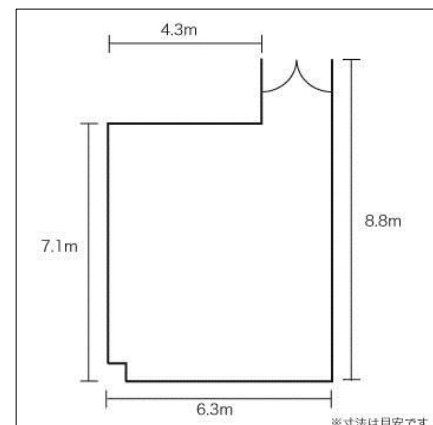

パーティーパネル約130枚、プロジェクター、スクリーン、レーザーポインター、ホワイトボード、有線マイク、ワイヤレスマイク、音響機材、DVDデッキ、司会卓、コピー、高速インターネット
※インターネットは無料

パイオニアホール(大ホール)

■基本情報

面積	2,276.00㎡	
天井高	18.90m	
収容人数	スクール	—
	シアター	1,004人
ネット環境	有線LAN	なし
	無線LAN	なし
喫煙	不可	
備考		

■基本情報

面積	131.96㎡	
天井高	3.30m	
収容人数	スクール	84人
	シアター	約150人
ネット環境	有線LAN	なし
	無線LAN	あり
喫煙	不可	
備考		

料金: 専用使用 /
 8,260円 / 1日

スペース202(第2サークル室)

■基本情報

面積	53.35㎡	
天井高	2.97m	
収容人数	スクール	26人
	シアター	約40人
ネット環境	有線LAN	なし
	無線LAN	あり
喫煙	不可	
備考		

料金: 専用使用 /
 1,990円 / 1日

スペース203(小会議室)

■基本情報

面積	35.40㎡	
天井高	2.65m	
収容人数	スクール	16人(円卓)
	シアター	—
ネット環境	有線LAN	なし
	無線LAN	あり
喫煙	不可	
備考		

料金:専用使用/
1,580円/1日

スペース104(第1サークル室)

■基本情報

面積	49.91㎡	
天井高	2.68m	
収容人数	スクール	18人
	シアター	約30人
ネット環境	有線LAN	なし
	無線LAN	あり
喫煙	不可	
備考		

料金:専用使用/
1,990円/1日

赤松(和室)

■基本情報

面積	40㎡(12畳)	
天井高	2.8m	
収容人数	スクール	20人
	シアター	—
ネット環境	有線LAN	なし
	無線LAN	あり
喫煙	不可	
備考	折りたたみ式舞台	

料金:専用使用/
4,070円/1日