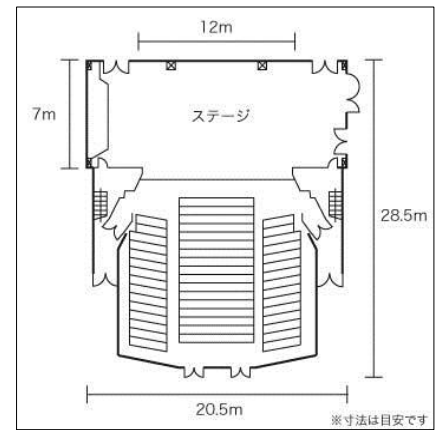

付属設備／
 パーテーションパネル(20枚)、スクリーン、レーザーポインター、ホワイトボード、有線マイク、ワイヤレスマイク、音響機材、司会卓
 ※すべて貸出無料

大ホール

■基本情報

面積	1,480.00㎡	
天井高	— m	
収容人数	スクール	—
	シアター	1,000人
ネット環境	有線LAN	なし
	無線LAN	なし
喫煙	不可	
備考		

料金: 専用使用/
 15,750円/3H~

小ホール

■基本情報

面積	423.00㎡	
天井高	— m	
収容人数	スクール	—
	シアター	300人
ネット環境	有線LAN	なし
	無線LAN	なし
喫煙	不可	
備考		

料金：専用使用／
5,250円／3H～

大会議室

■基本情報

面積	445.00㎡	
天井高	4.50m	
収容人数	スクール	250人
	シアター	—
ネット環境	有線LAN	なし
	無線LAN	なし
喫煙	不可	
備考		

料金：専用使用／
2,100円／3H～