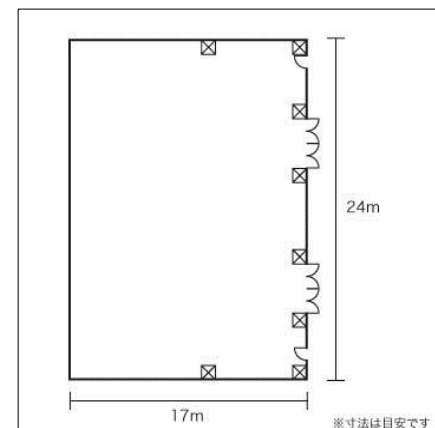

付属設備／
 パーテーションパネル(20枚)、スクリーン、レーザーポインター、ホワイトボード、有線マイク、ワイヤレスマイク、音響機材、司会卓
 ※すべて貸出無料

大ホール

■基本情報

面積	1,480.00㎡	
天井高	— m	
収容人数	スクール	—
	シアター	1,000人
ネット環境	有線LAN	なし
	無線LAN	なし
喫煙	不可	
備考		

料金: 専用使用/
 15,750円/3H~

小ホール

■基本情報

面積	423.00㎡	
天井高	— m	
収容人数	スクール	—
	シアター	300人
ネット環境	有線LAN	なし
	無線LAN	なし
喫煙	不可	
備考		

料金：専用使用／
5,250円／3H～

大会議室

■基本情報

面積	445.00㎡	
天井高	4.50m	
収容人数	スクール	250人
	シアター	—
ネット環境	有線LAN	なし
	無線LAN	なし
喫煙	不可	
備考		

料金：専用使用／
2,100円／3H～

中会議室

■基本情報

面積	134.00㎡	
天井高	3.00m	
収容人数	スクール	66人
	シアター	—
ネット環境	有線LAN	なし
	無線LAN	なし
喫煙	不可	
備考		

料金：専用使用／
525円／3H～

第一小会議室

■基本情報

面積	73.00㎡	
天井高	2.70m	
収容人数	スクール	30人
	シアター	—
ネット環境	有線LAN	なし
	無線LAN	なし
喫煙	不可	
備考		

料金：専用使用／
525円／3H～