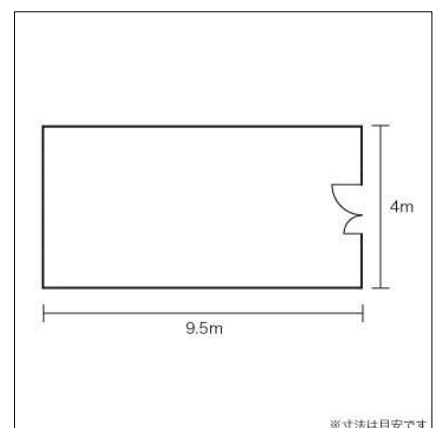

付属設備／
 パーテーションパネル(20枚)、スクリーン、レーザーポインター、ホワイトボード、有線マイク、ワイヤレスマイク、音響機材、司会卓
 ※すべて貸出無料

大ホール

■基本情報

面積	1,480.00㎡	
天井高	— m	
収容人数	スクール	—
	シアター	1,000人
ネット環境	有線LAN	なし
	無線LAN	なし
喫煙	不可	
備考		

料金: 専用使用/
 15,750円/3H~

小ホール

■基本情報

中会議室

■基本情報

面積	134.00㎡	
天井高	3.00m	
収容人数	スクール	66人
	シアター	—
ネット環境	有線LAN	なし
	無線LAN	なし
喫煙	不可	
備考		

料金：専用使用／
525円／3H～

第一小会議室

■基本情報

面積	73.00㎡	
天井高	2.70m	
収容人数	スクール	30人
	シアター	—
ネット環境	有線LAN	なし
	無線LAN	なし
喫煙	不可	
備考		

料金：専用使用／
525円／3H～

第二小会議室

■基本情報

面積	37.00㎡	
天井高	2.70m	
収容人数	スクール	14人(円卓)
	シアター	—
ネット環境	有線LAN	なし
	無線LAN	なし
喫煙	不可	
備考		

料金：専用使用／
315円／3H～

サークル室

■基本情報

面積	47.00㎡	
天井高	2.70m	
収容人数	スクール	18人
	シアター	—
ネット環境	有線LAN	なし
	無線LAN	なし
喫煙	不可	
備考		