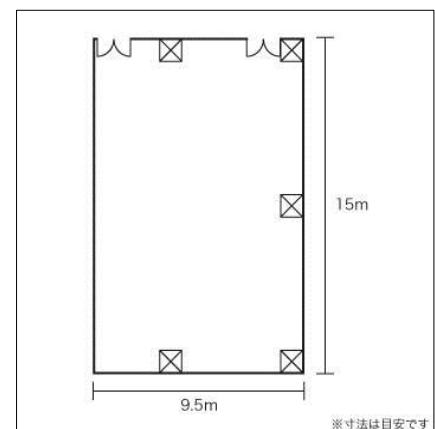

付属設備／
 パーテーションパネル(20枚)、スクリーン、レーザーポインター、ホワイトボード、有線マイク、ワイヤレスマイク、音響機材、司会卓
 ※すべて貸出無料

大ホール

■基本情報

面積	1,480.00㎡	
天井高	— m	
収容人数	スクール	—
	シアター	1,000人
ネット環境	有線LAN	なし
	無線LAN	なし
喫煙	不可	
備考		

料金: 専用使用/
 15,750円/3H~

小ホール

■基本情報

面積	423.00㎡	
天井高	— m	
収容人数	スクール	—
	シアター	300人
ネット環境	有線LAN	なし
	無線LAN	なし
喫煙	不可	
備考		

料金：専用使用／
5,250円／3H～

大会議室

■基本情報

面積	445.00㎡	
天井高	4.50m	
収容人数	スクール	250人
	シアター	—
ネット環境	有線LAN	なし
	無線LAN	なし
喫煙	不可	
備考		

料金：専用使用／
2,100円／3H～

中会議室

■基本情報

面積	134.00㎡	
天井高	3.00m	
収容人数	スクール	66人
	シアター	—
ネット環境	有線LAN	なし
	無線LAN	なし
喫煙	不可	
備考		

料金：専用使用／
525円／3H～

第一小会議室

■基本情報

面積	73.00㎡	
天井高	2.70m	
収容人数	スクール	30人
	シアター	—
ネット環境	有線LAN	なし
	無線LAN	なし
喫煙	不可	
備考		

料金：専用使用／
525円／3H～