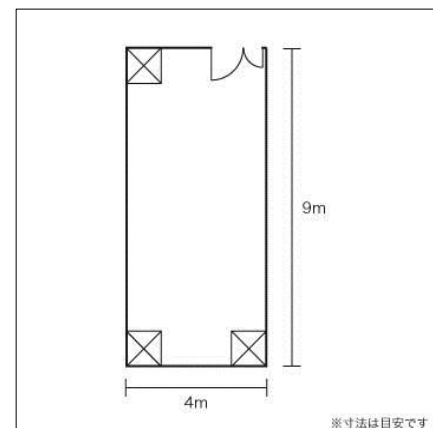

中会議室

■基本情報

面積	134.00㎡	
天井高	3.00m	
収容人数	スクール	66人
	シアター	—
ネット環境	有線LAN	なし
	無線LAN	なし
喫煙	不可	
備考		

料金：専用使用／
525円／3H～

第一小会議室

■基本情報

面積	73.00㎡	
天井高	2.70m	
収容人数	スクール	30人
	シアター	—
ネット環境	有線LAN	なし
	無線LAN	なし
喫煙	不可	
備考		

料金：専用使用／
525円／3H～

第二小会議室

■基本情報

面積	37.00㎡	
天井高	2.70m	
収容人数	スクール	14人(円卓)
	シアター	—
ネット環境	有線LAN	なし
	無線LAN	なし
喫煙	不可	
備考		

料金：専用使用／
315円／3H～

サークル室

■基本情報

面積	47.00㎡	
天井高	2.70m	
収容人数	スクール	18人
	シアター	—
ネット環境	有線LAN	なし
	無線LAN	なし
喫煙	不可	
備考		