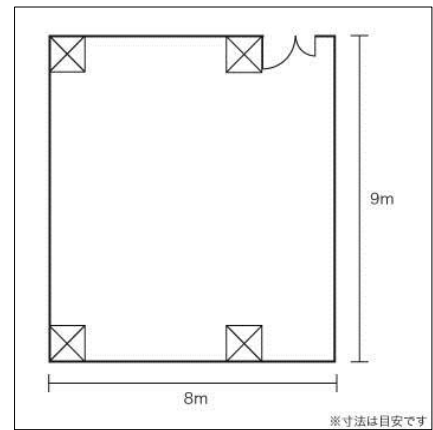

付属設備／
 パーテーションパネル(20枚)、スクリーン、レーザーポインター、ホワイトボード、有線マイク、ワイヤレスマイク、音響機材、司会卓
 ※すべて貸出無料

大ホール

■基本情報

面積	1,480.00㎡	
天井高	— m	
収容人数	スクール	—
	シアター	1,000人
ネット環境	有線LAN	なし
	無線LAN	なし
喫煙	不可	
備考		

料金: 専用使用/
 15,750円/3H~

小ホール

■基本情報

面積	423.00㎡	
天井高	— m	
収容人数	スクール	—
	シアター	300人
ネット環境	有線LAN	なし
	無線LAN	なし
喫煙	不可	
備考		

料金：専用使用／
5,250円／3H～

大会議室

■基本情報

面積	445.00㎡	
天井高	4.50m	
収容人数	スクール	250人
	シアター	—
ネット環境	有線LAN	なし
	無線LAN	なし
喫煙	不可	
備考		

料金：専用使用／
2,100円／3H～

中会議室

■基本情報

面積	134.00㎡	
天井高	3.00m	
収容人数	スクール	66人
	シアター	—
ネット環境	有線LAN	なし
	無線LAN	なし
喫煙	不可	
備考		

料金：専用使用／
525円／3H～

第一小会議室

■基本情報

面積	73.00㎡	
天井高	2.70m	
収容人数	スクール	30人
	シアター	—
ネット環境	有線LAN	なし
	無線LAN	なし
喫煙	不可	
備考		

料金：専用使用／
525円／3H～

第二小会議室

■基本情報

面積	37.00㎡	
天井高	2.70m	
収容人数	スクール	14人(円卓)
	シアター	—
ネット環境	有線LAN	なし
	無線LAN	なし
喫煙	不可	
備考		

料金：専用使用／
315円／3H～

サークル室

■基本情報

面積	47.00㎡	
天井高	2.70m	
収容人数	スクール	18人
	シアター	—
ネット環境	有線LAN	なし
	無線LAN	なし
喫煙	不可	
備考		