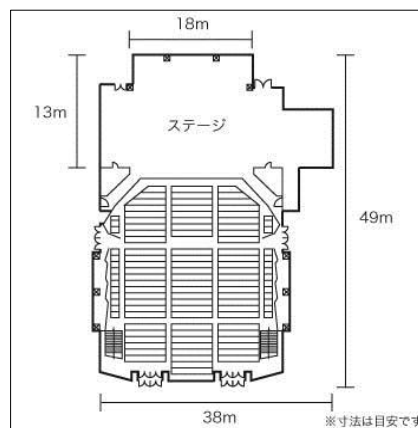

付属設備／
 パーテーションパネル(20枚)、スクリーン、レーザーポインター、ホワイトボード、有線マイク、ワイヤレスマイク、音響機材、司会卓
 ※すべて貸出無料

大ホール

■基本情報

面積	1,480.00㎡	
天井高	— m	
収容人数	スクール	—
	シアター	1,000人
ネット環境	有線LAN	なし
	無線LAN	なし
喫煙	不可	
備考		

料金: 専用使用/
 15,750円/3H~

小ホール

■基本情報

面積	423.00㎡	
天井高	— m	
収容人数	スクール	—
	シアター	300人
ネット環境	有線LAN	なし
	無線LAN	なし
喫煙	不可	
備考		

料金：専用使用／
5,250円／3H～

大会議室

■基本情報

面積	445.00㎡	
天井高	4.50m	
収容人数	スクール	250人
	シアター	—
ネット環境	有線LAN	なし
	無線LAN	なし
喫煙	不可	
備考		

料金：専用使用／
2,100円／3H～