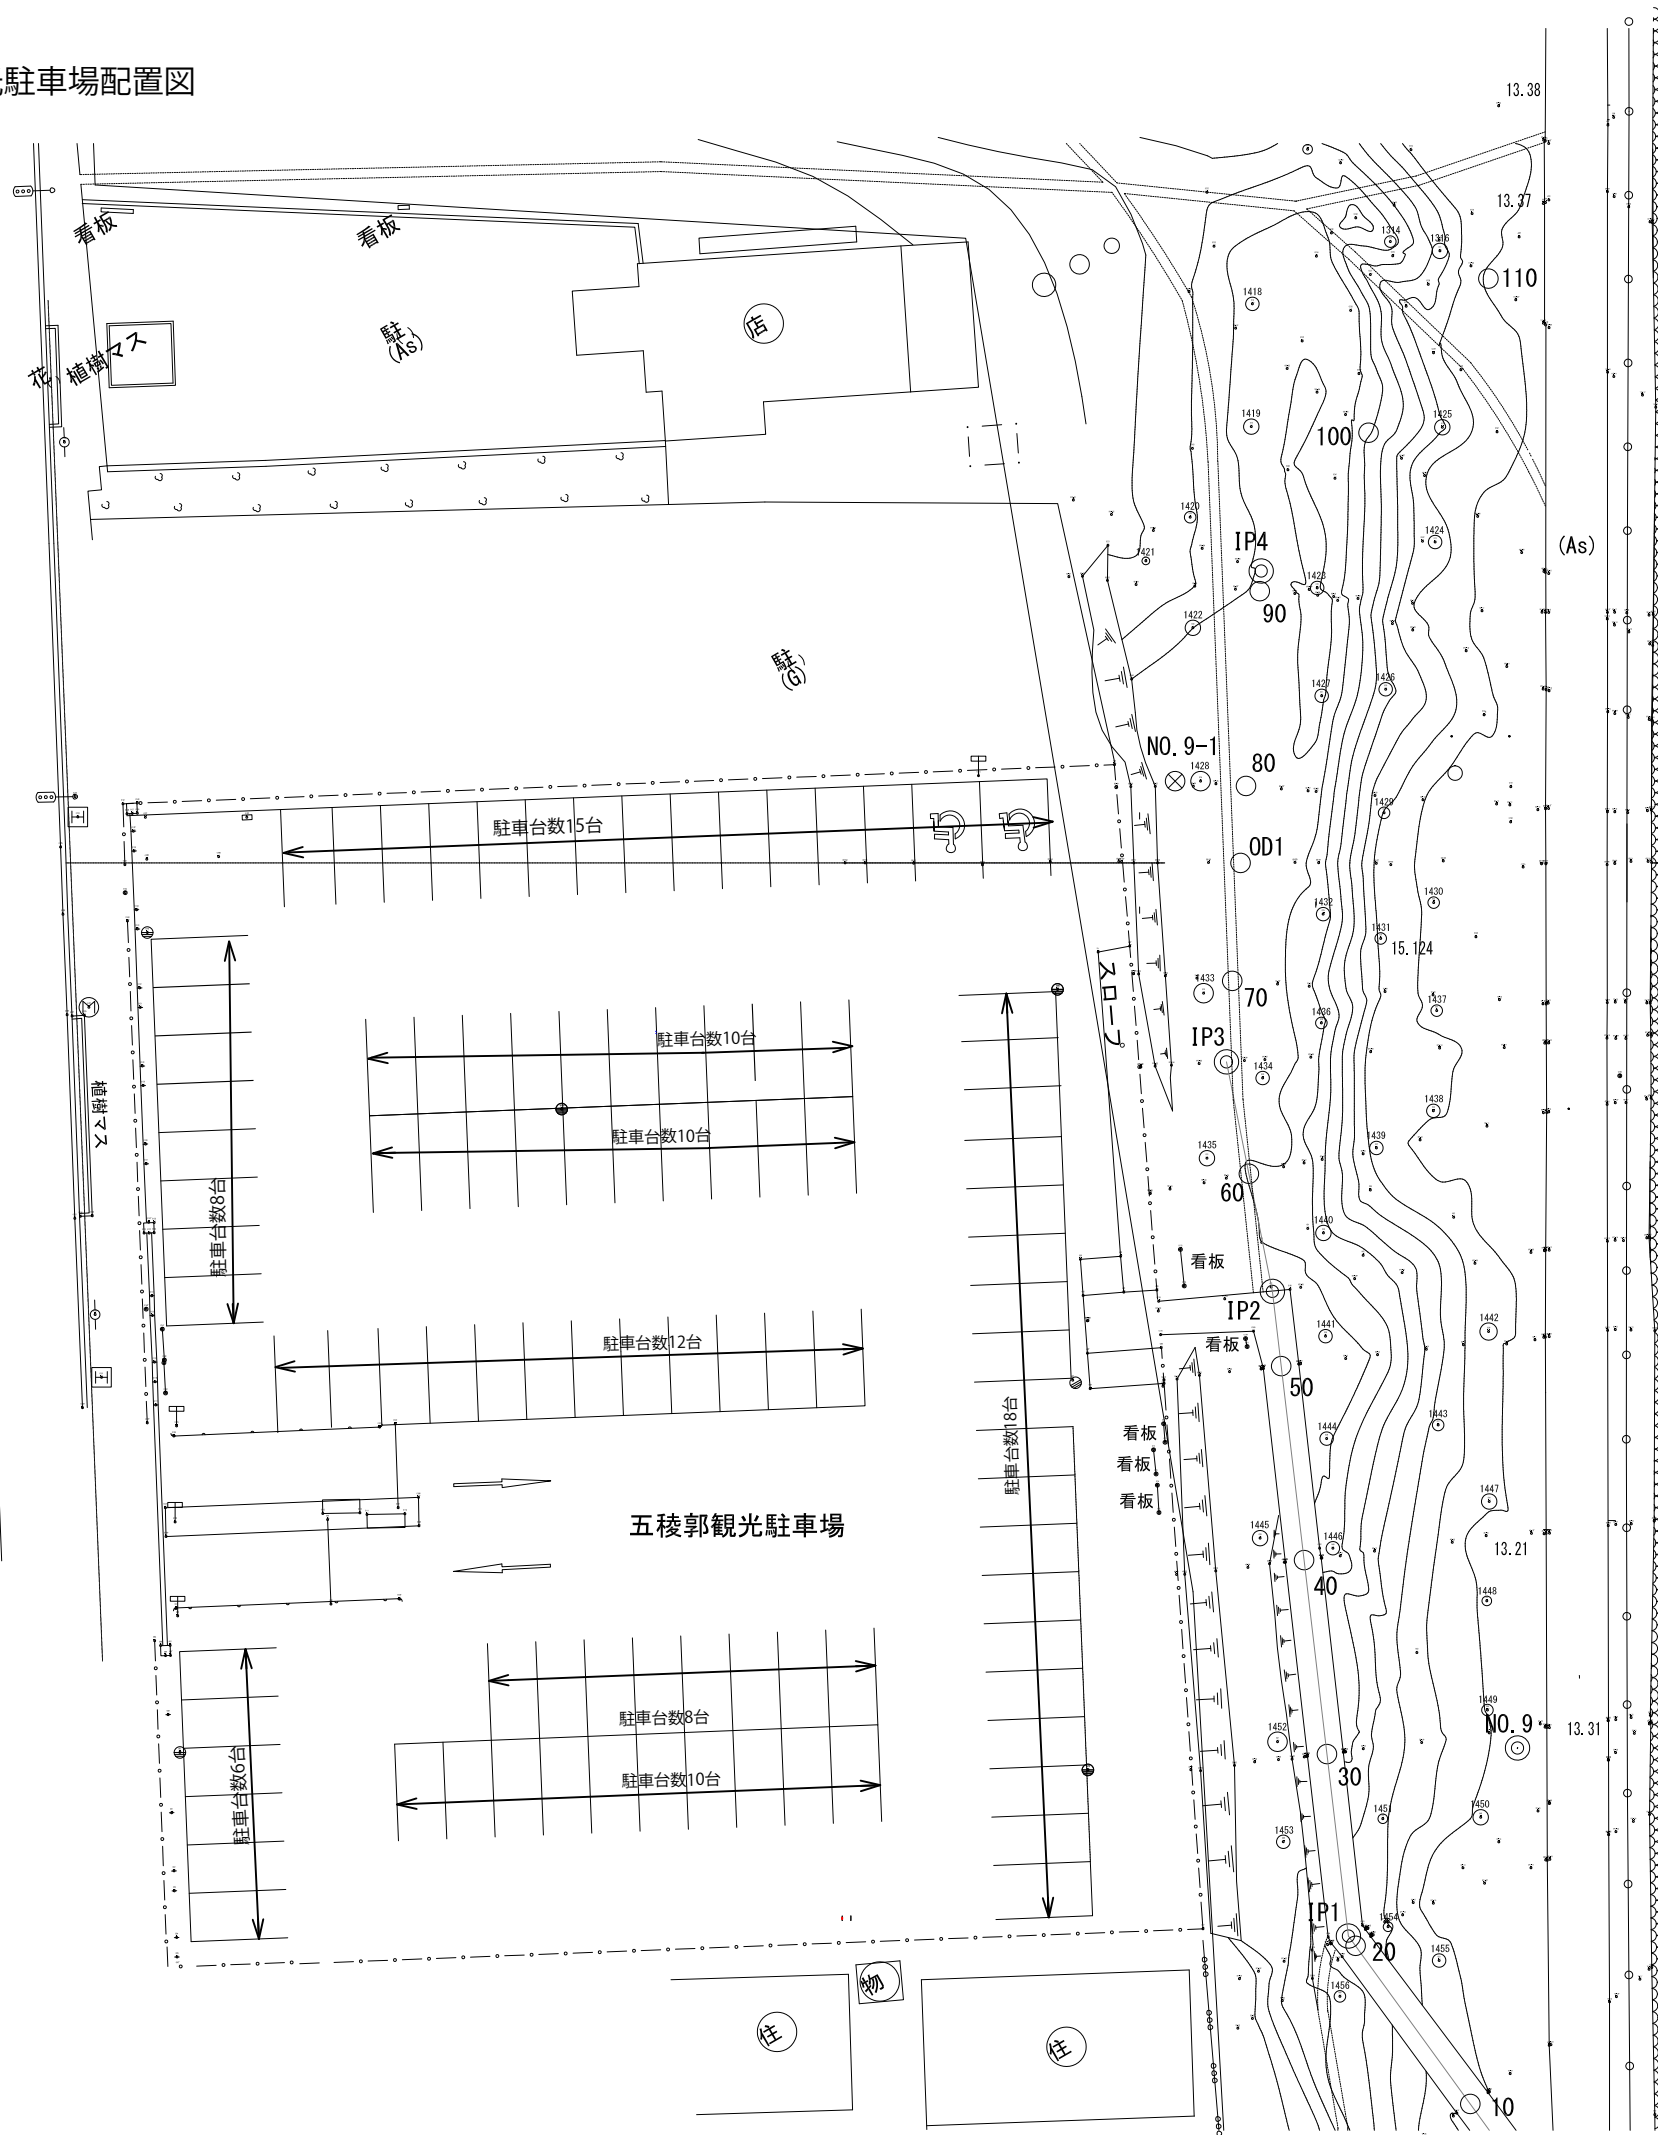

五稜郭観光駐車場配置図

駐車場全体面積	3317.97m ²
駐車のに供する面積	747.50m ²
駐車台数	97台
(うち車いす用)	2台