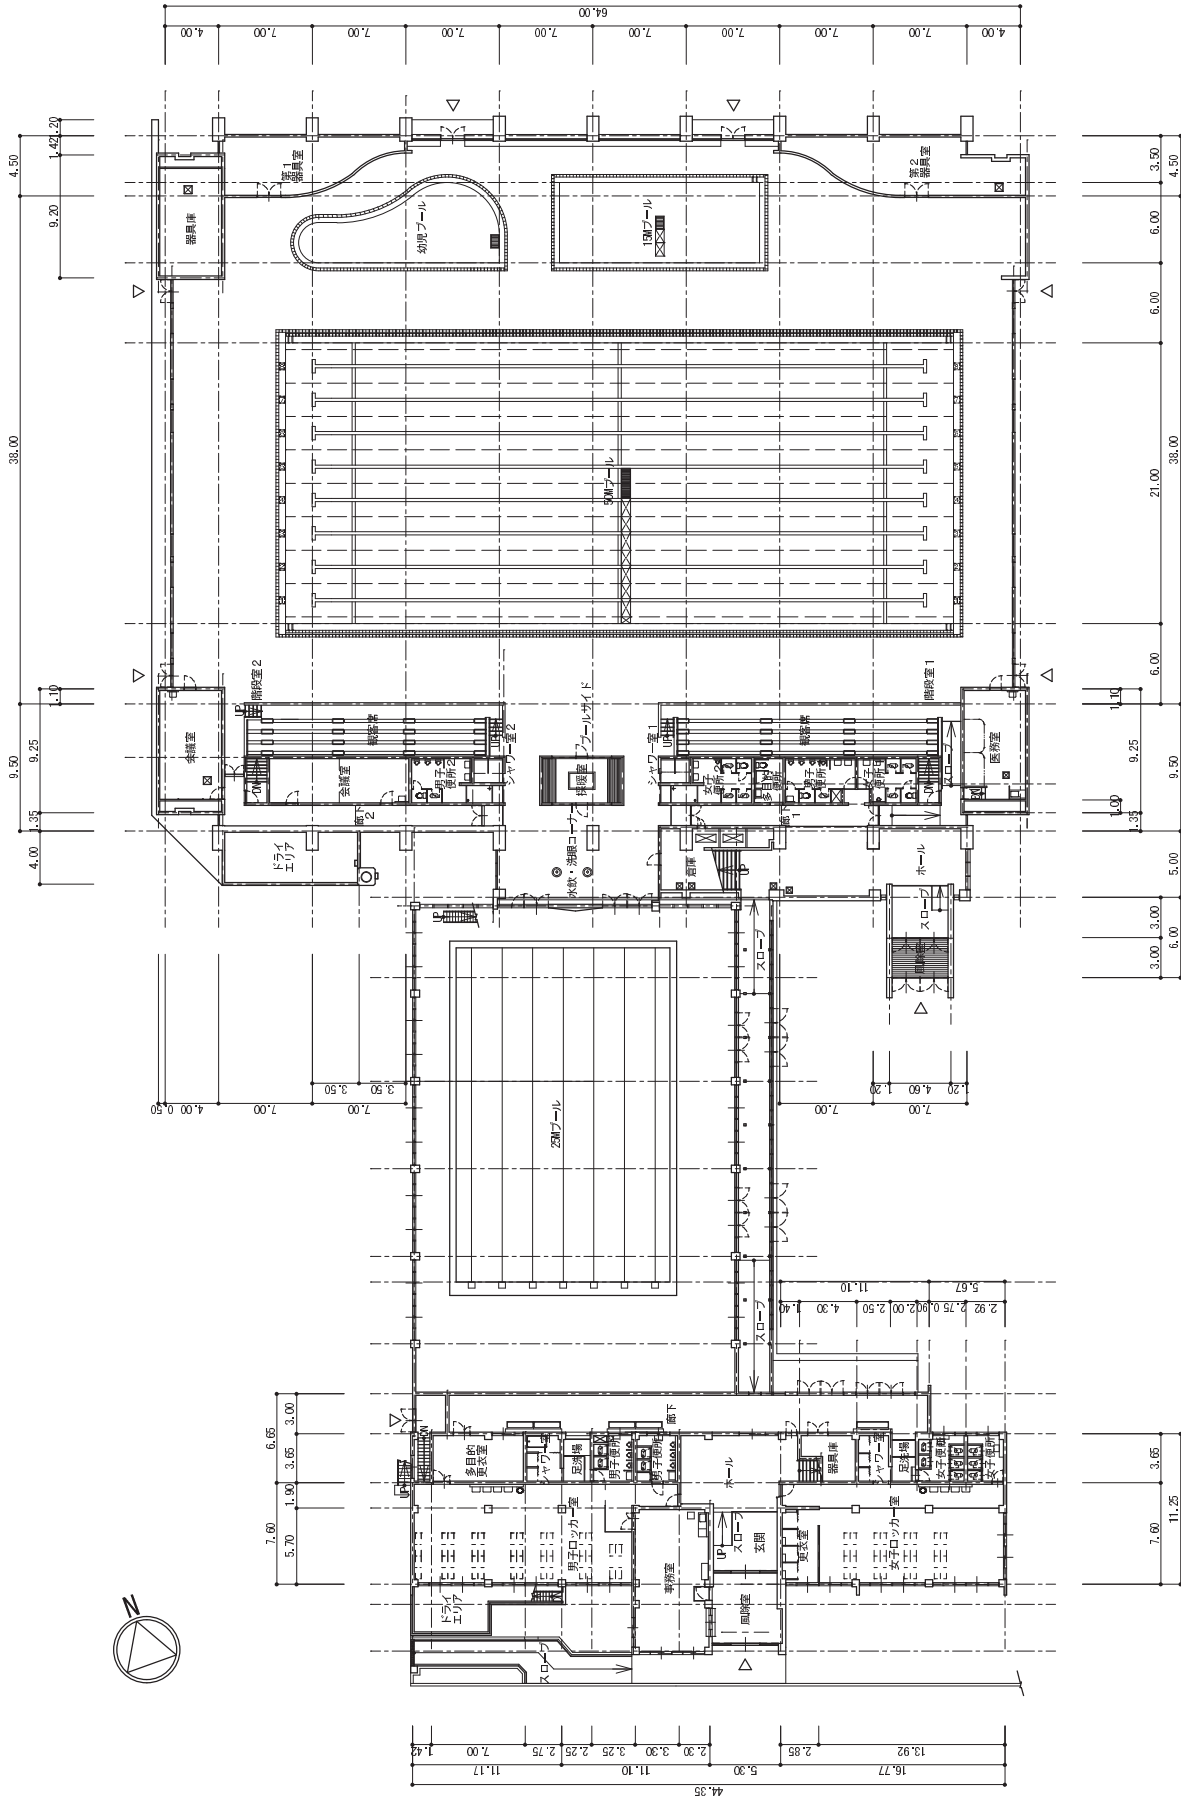

庭球場

駐車場

野球場

駐車場

スコアボード棟 1 階平面図 S=1/400

2階平面図 S=1/400

スコアボード棟 2階平面図 S=1/400

3 階平面图 S=1/400

1階平面図 S=1/600

1 階平面图 S=1/600

2階平面図 S=1/600

2 楼平面图 S=1/600

カメラ室階 S=1/600

3階平面図 S=1/600

千代台公園庭球場平面図 (第1コート～第18コート)

1階平面図 1/200

2階平面図 1/200

別紙 5

1階平面図 S=1/400

2階平面図 S=1/400

地下1階平面図 S=1/400