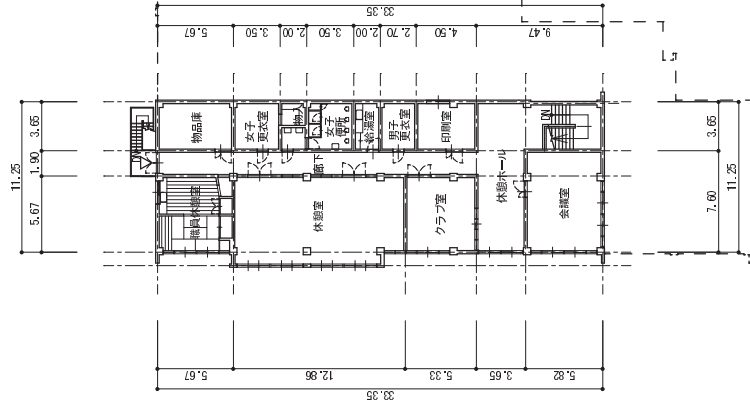

庭球場

駐車場

野球場

駐車場

スコアボード棟 1 階平面図 S=1/400

2階平面図 S=1/400

スコアボード棟 2階平面図 S=1/400

3 階平面图 S=1/400

1階平面図 S=1/600

1 階平面图 S=1/600

2階平面図 S=1/600

2 楼平面图 S=1/600

カメラ室階 S=1/600

3階平面図 S=1/600

千代台公園庭球場平面図 (第1コート～第18コート)

1階平面図 1/200

2階平面図 1/200

別紙 5

1階平面図 S=1/400

2階平面図 S=1/400

地下1階平面図 S=1/400