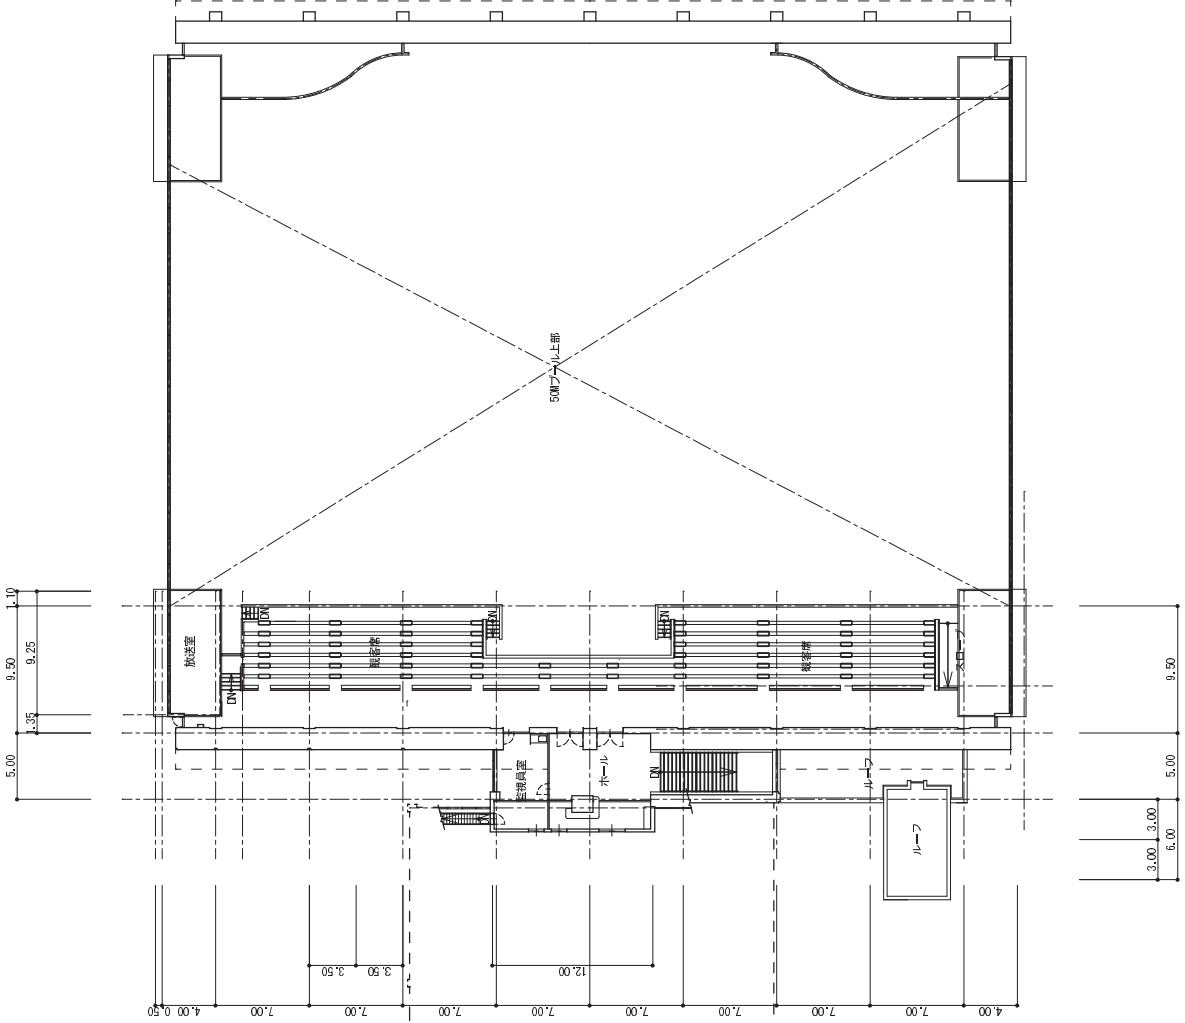

庭球場

駐車場

野球場

駐車場

スコアボード棟 1 階平面図 S=1/400

2階平面図 S=1/400

スコアボード棟 2階平面図 S=1/400

3 階平面图 S=1/400

1階平面図 S=1/600

1 階平面图 S=1/600

2階平面図 S=1/600

2 楼平面图 S=1/600

カメラ室階 S=1/600

3階平面図 S=1/600

千代台公園庭球場平面図 (第1コート～第18コート)

1階平面図 1/200

2階平面図 1/200

別紙 5

1階平面図 S=1/400

2階平面図 S=1/400

地下1階平面図 S=1/400