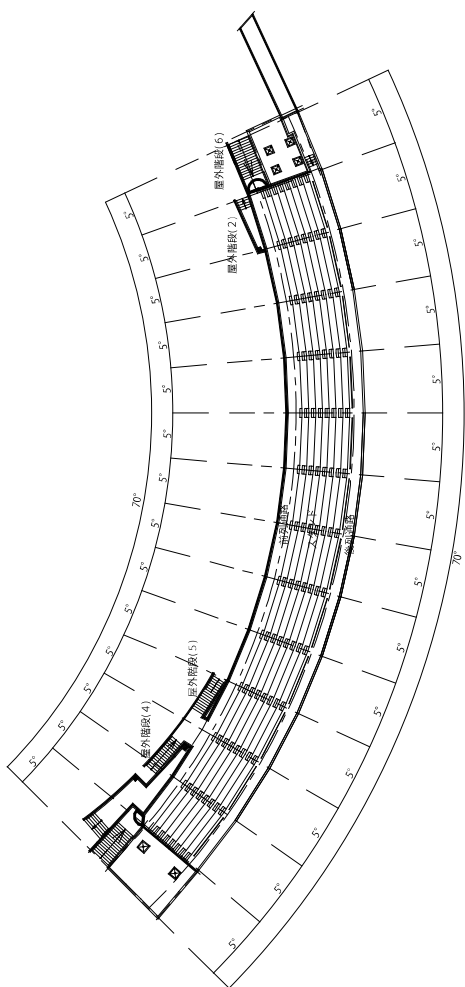

庭球場

駐車場

野球場

駐車場

スコアボード棟 1 階平面図 S=1/400

2階平面図 S=1/400

スコアボード棟 2階平面図 S=1/400

3 階平面图 S=1/400

1階平面図 S=1/600

1 階平面图 S=1/600

2階平面図 S=1/600

2 楼平面图 S=1/600

カメラ室階 S=1/600

3階平面図 S=1/600

千代台公園庭球場平面図 (第1コート～第18コート)

1階平面図 1/200

2階平面図 1/200

別紙 5

1階平面図 S=1/400

2階平面図 S=1/400

地下1階平面図 S=1/400