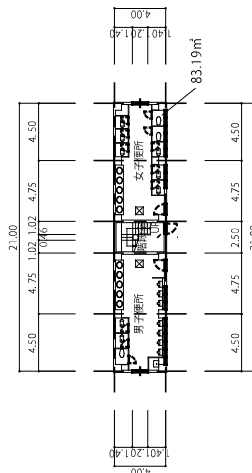

庭球場

駐車場

野球場

駐車場

スコアボード棟 1 階平面図 S=1/400

2階平面図 S=1/400

スコアボード棟 2階平面図 S=1/400

3 階平面图 S=1/400

1階平面図 S=1/600

1 階平面图 S=1/600

2階平面図 S=1/600

2 楼平面图 S=1/600

カメラ室階 S=1/600

3階平面図 S=1/600

千代台公園庭球場平面図 (第1コート～第18コート)

1階平面図 1/200

2階平面図 1/200

別紙 5

1階平面図 S=1/400

2階平面図 S=1/400

地下1階平面図 S=1/400