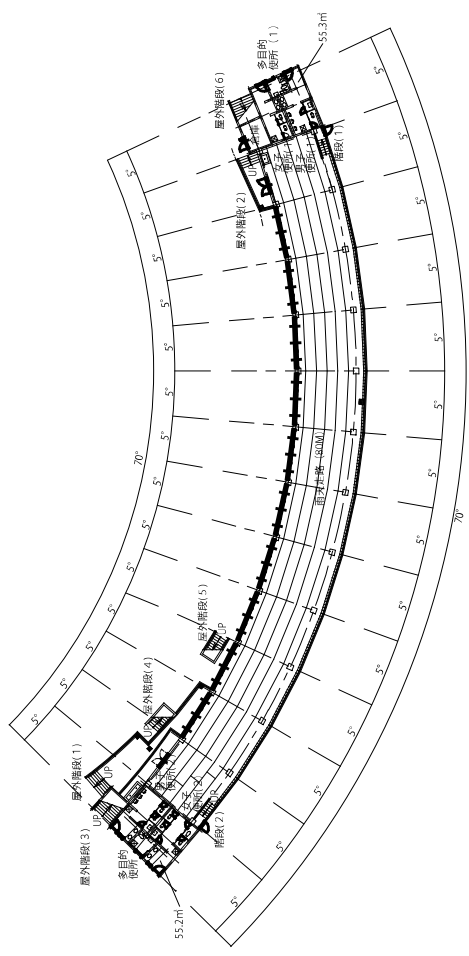

庭球場

駐車場

野球場

駐車場

スコアボード棟 1 階平面図 S=1/400

2階平面図 S=1/400

スコアボード棟 2階平面図 S=1/400

3 階平面图 S=1/400

1階平面図 S=1/600

1 階平面图 S=1/600

2階平面図 S=1/600

2 楼平面图 S=1/600

カメラ室階 S=1/600

3階平面図 S=1/600

千代台公園庭球場平面図 (第1コート～第18コート)

1階平面図 1/200

2階平面図 1/200

別紙 5

1階平面図 S=1/400

2階平面図 S=1/400

地下1階平面図 S=1/400