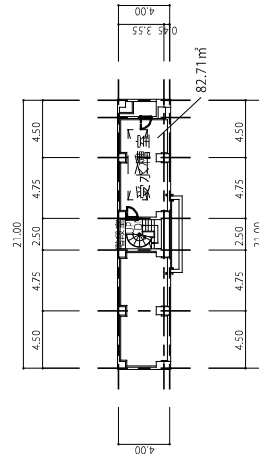

庭球場

駐車場

野球場

駐車場

スコアボード棟 1 階平面図 S=1/400

2階平面図 S=1/400

スコアボード棟 2階平面図 S=1/400

3 階平面图 S=1/400

1階平面図 S=1/600

1 階平面图 S=1/600

2階平面図 S=1/600

2 楼平面图 S=1/600

カメラ室階 S=1/600

3階平面図 S=1/600

千代台公園庭球場平面図 (第1コート～第18コート)

1階平面図 1/200

2階平面図 1/200

別紙 5

1階平面図 S=1/400

2階平面図 S=1/400

地下1階平面図 S=1/400