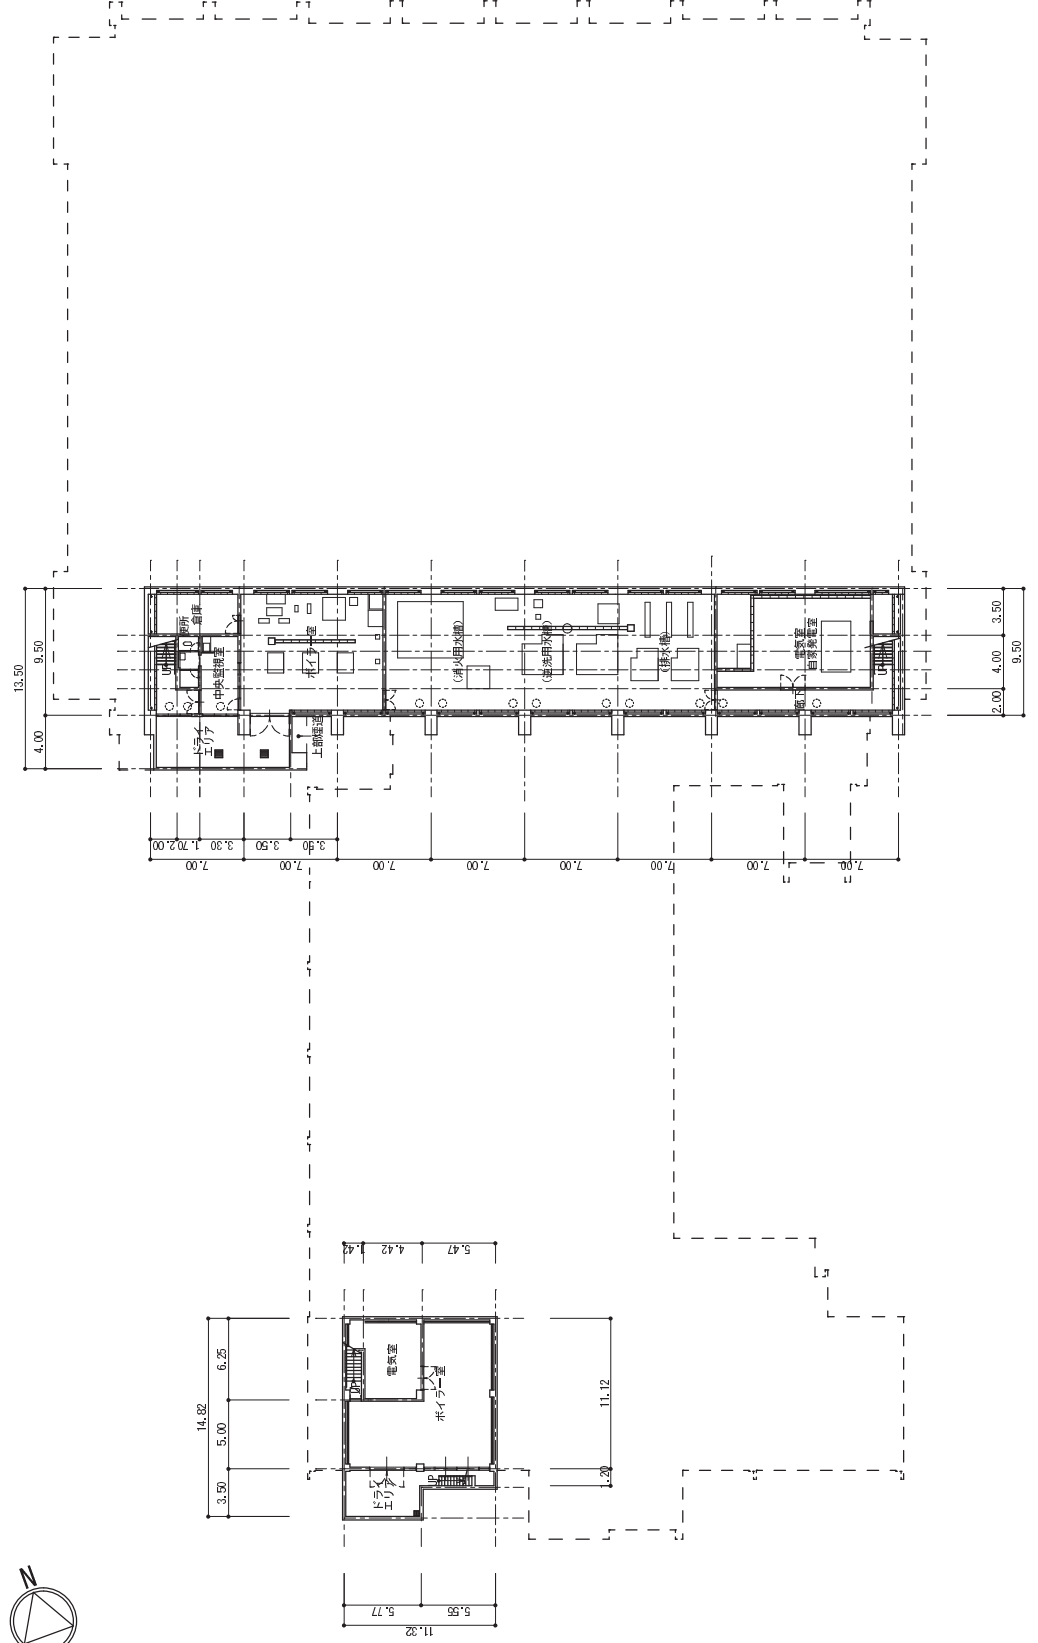

庭球場

駐車場

野球場

駐車場

スコアボード棟 1 階平面図 S=1/400

2階平面図 S=1/400

スコアボード棟 2階平面図 S=1/400

3 階平面图 S=1/400

1階平面図 S=1/600

1 階平面图 S=1/600

2階平面図 S=1/600

2 楼平面图 S=1/600

カメラ室階 S=1/600

3階平面図 S=1/600

千代台公園庭球場平面図 (第1コート～第18コート)

1階平面図 1/200

2階平面図 1/200

別紙 5

1階平面図 S=1/400

2階平面図 S=1/400

地下1階平面図 S=1/400