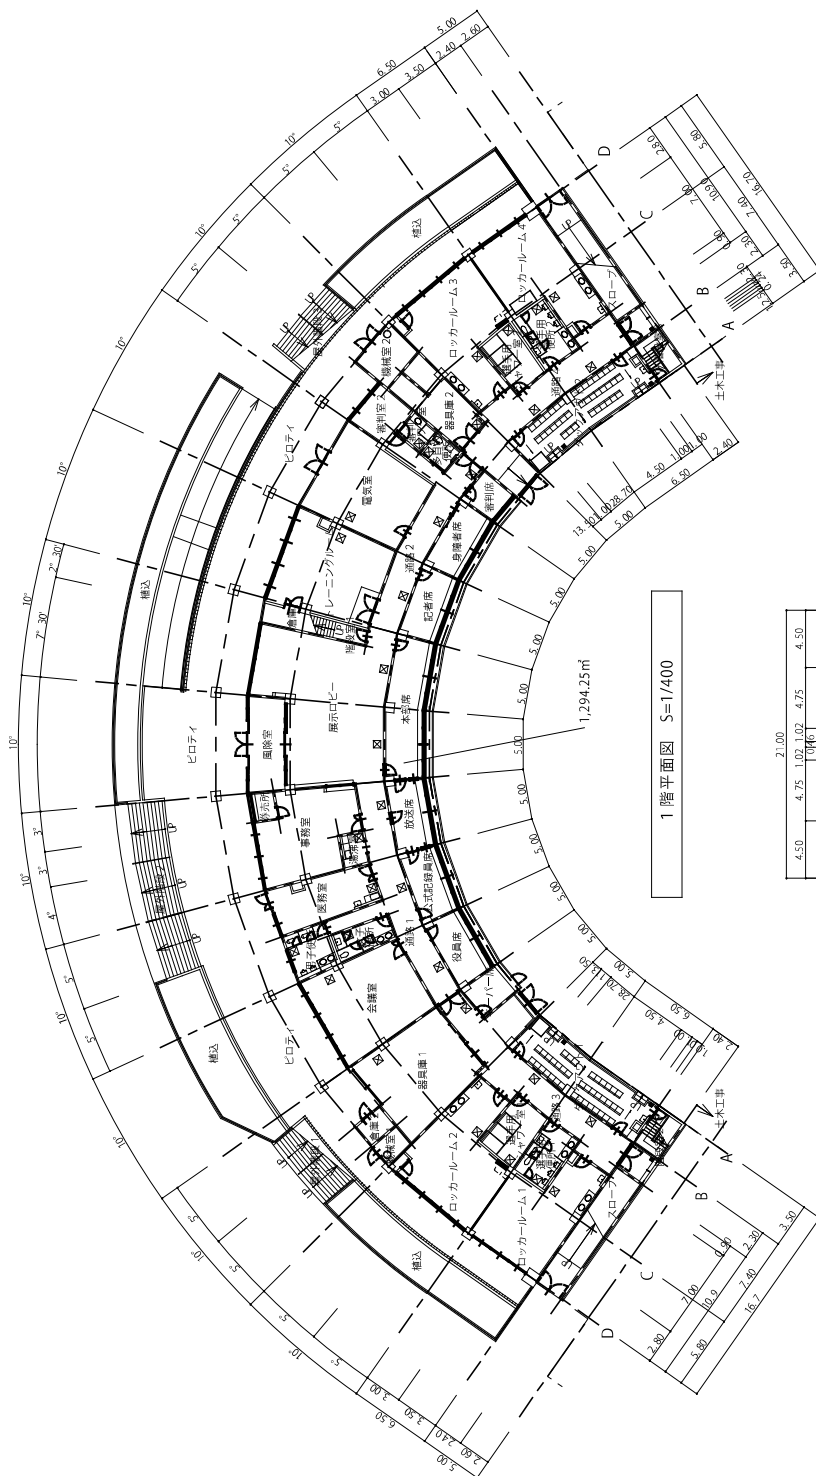

庭球場

駐車場

野球場

駐車場

スコアボード棟 1 階平面図 S=1/400

2階平面図 S=1/400

スコアボード棟 2階平面図 S=1/400

3 階平面图 S=1/400

1階平面図 S=1/600

1 階平面图 S=1/600

2階平面図 S=1/600

2 楼平面图 S=1/600

カメラ室階 S=1/600

3階平面図 S=1/600

千代台公園庭球場平面図 (第1コート～第18コート)

1階平面図 1/200

2階平面図 1/200

別紙 5

1階平面図 S=1/400

2階平面図 S=1/400

地下1階平面図 S=1/400