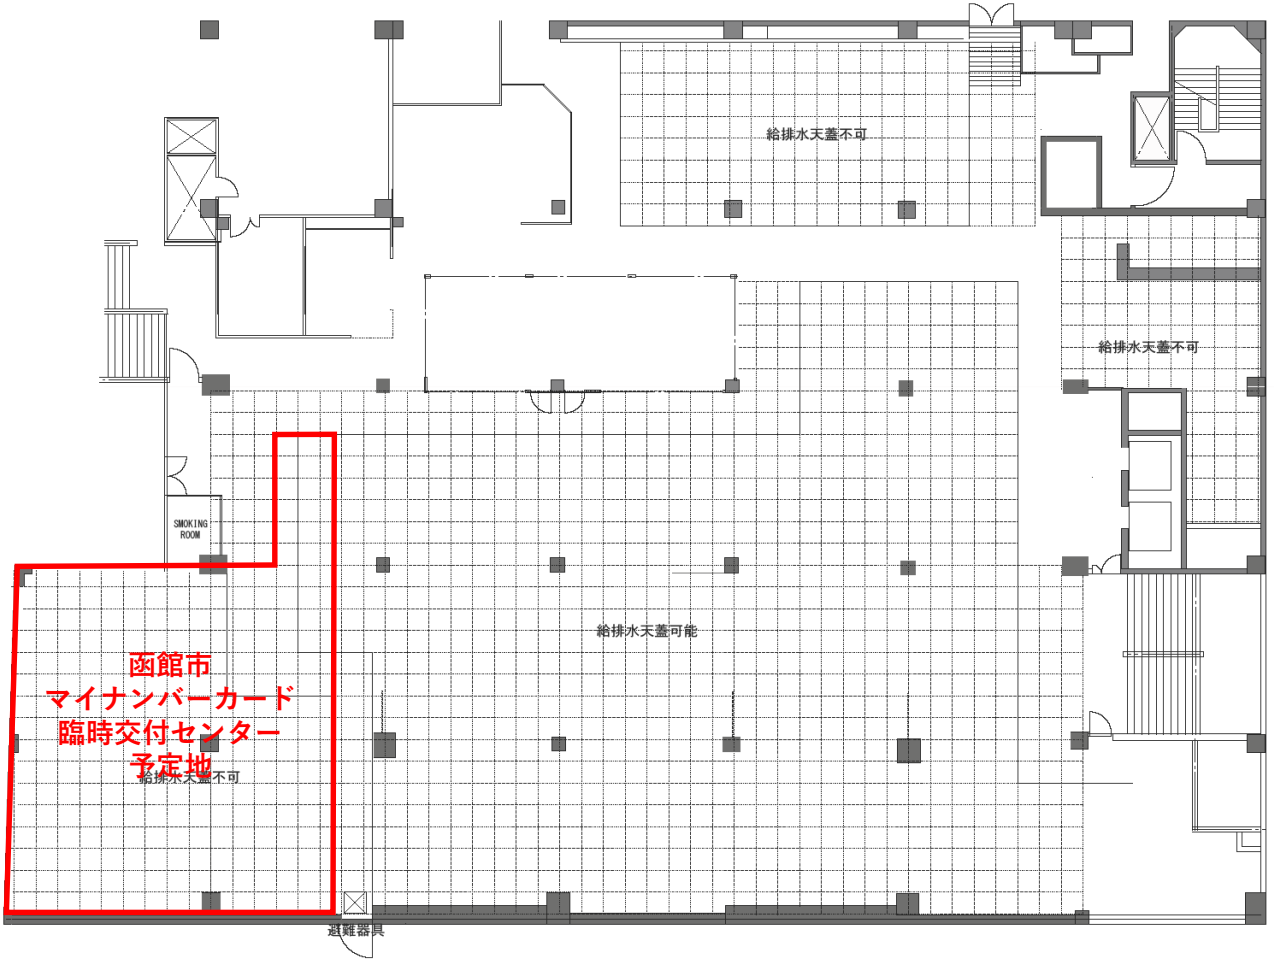

丸井今井7階 フloor図

	UNIT	DRAWN	DESIGNED	DATE	2019.11.23	PROJECT	丸井今井面館店 7階	SHEET NO.
				SCALE	1/200	TITLE	01 平面情報	