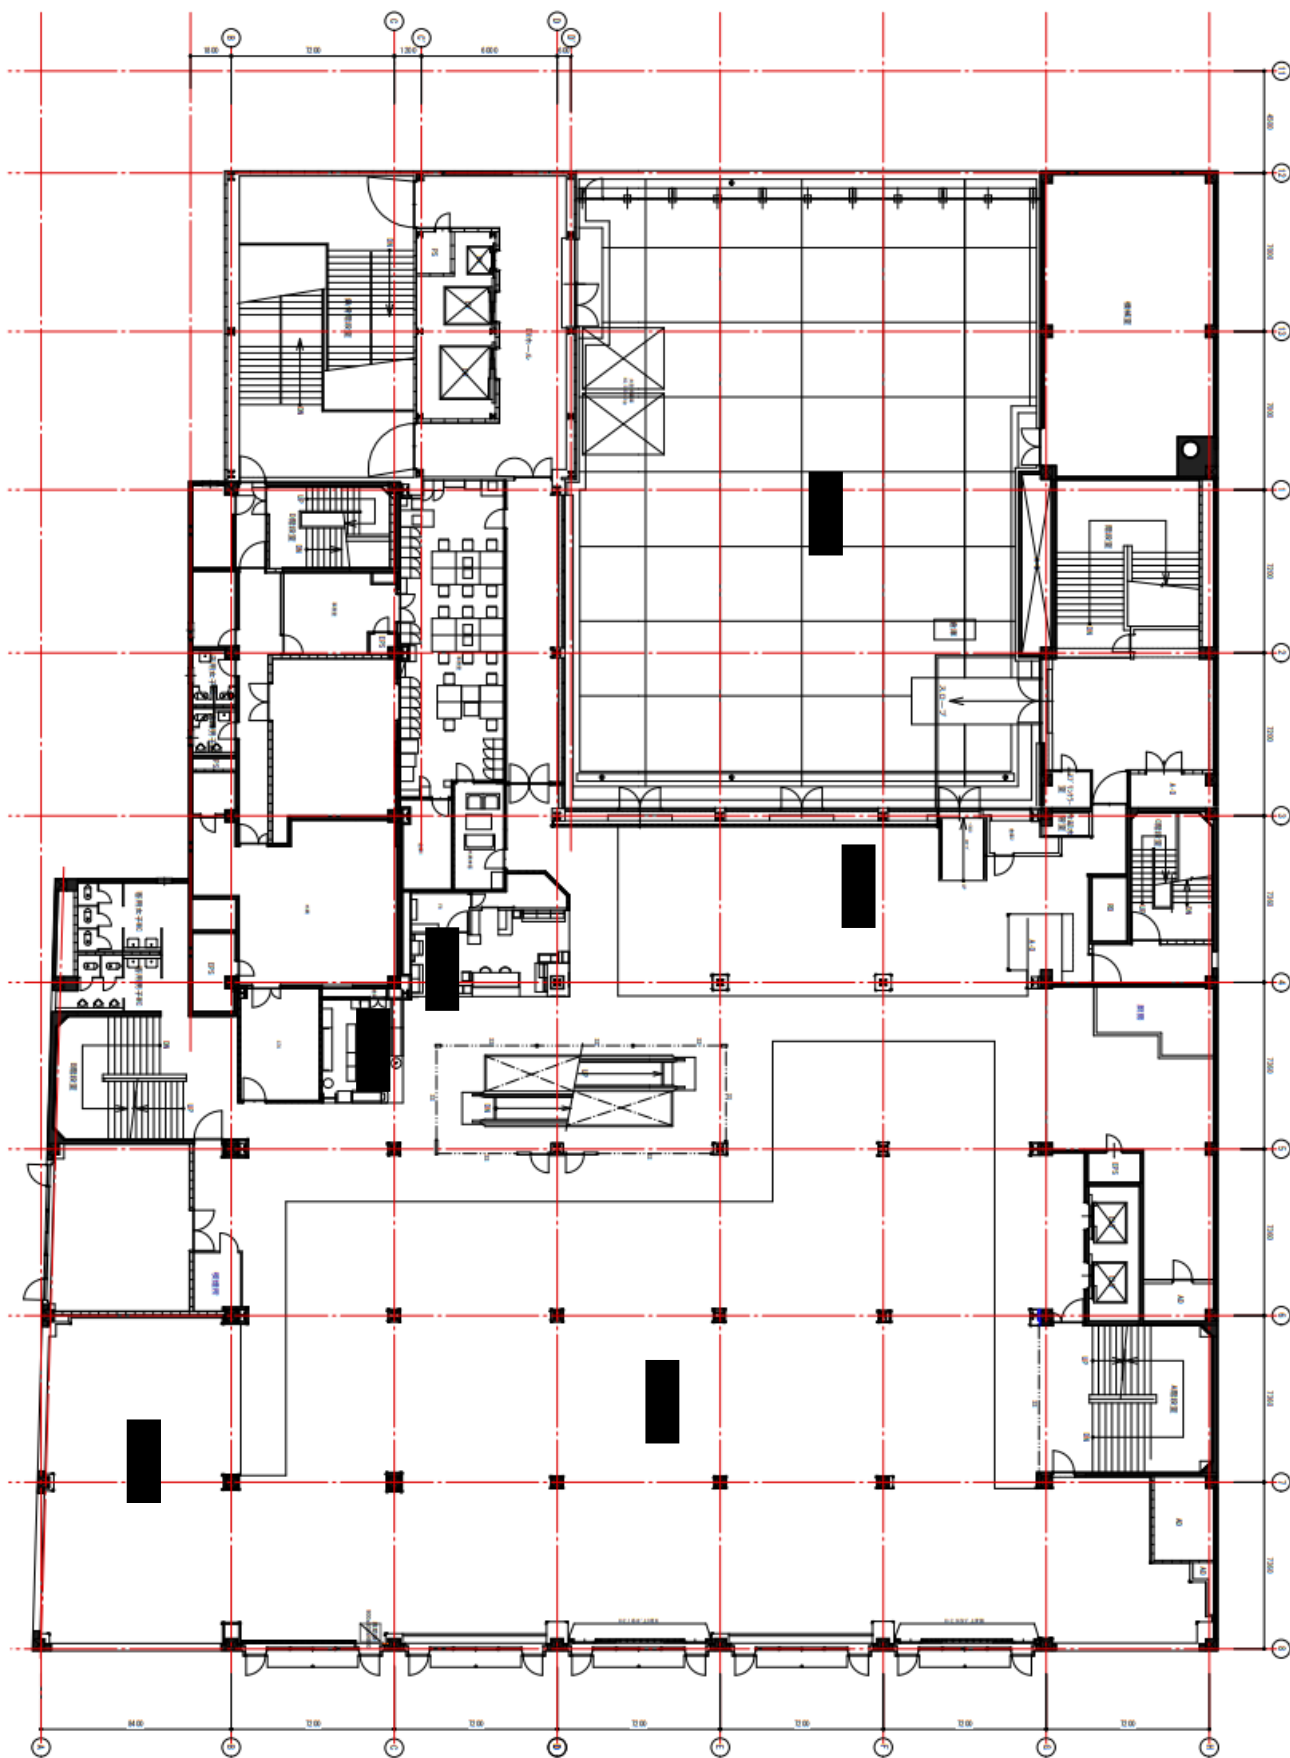

丸井今井7階 フloor図

	UNIT	DRAWN	DESIGNED	DATE	2019.11.23	PROJECT	丸井今井面館店 7階	SHEET NO.
				SCALE	1/200	TITLE	01 平面情報	