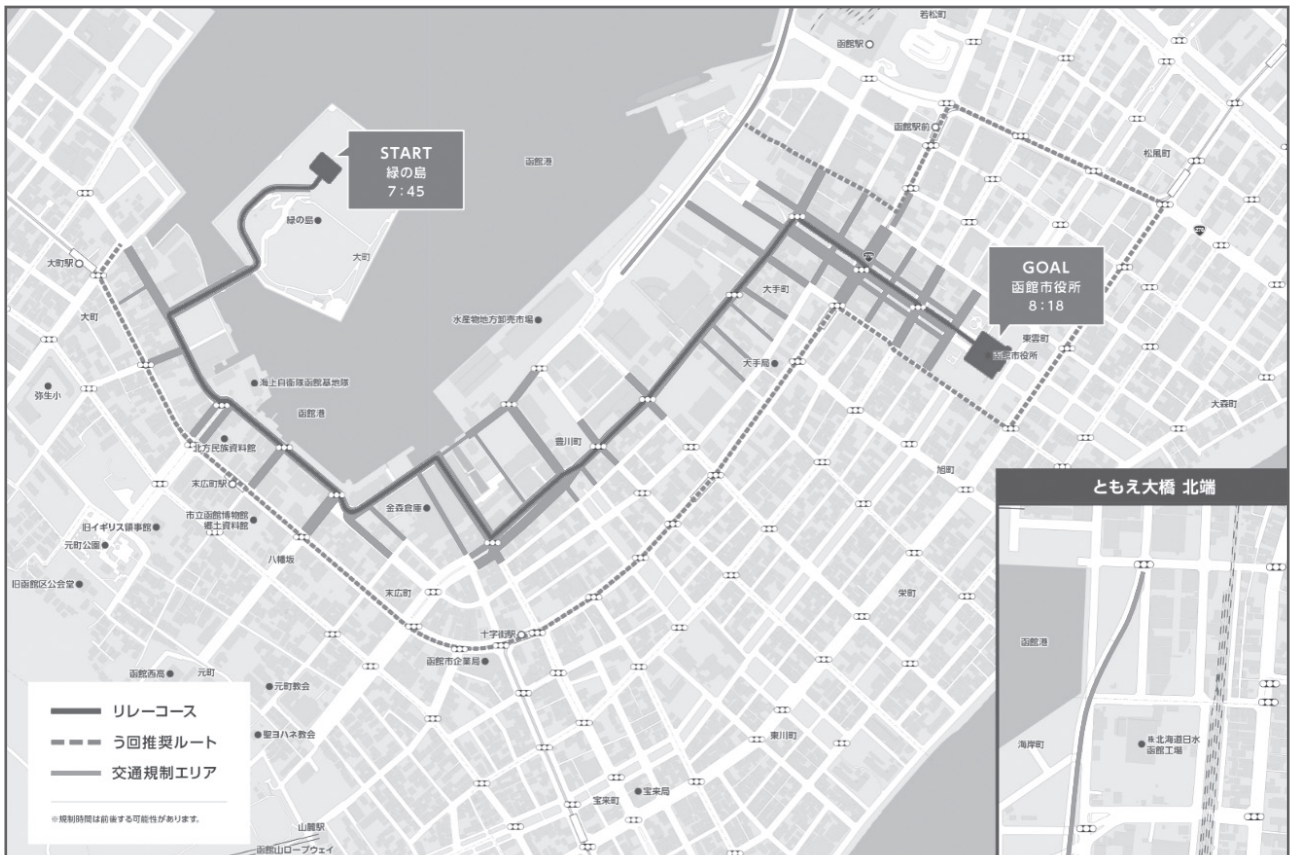

東京2020オリンピック聖火リレー

聖火リレー実施日 6月13日(日)
リレー実施時間 午前7時45分～8時18分(予定)
交通規制時間 午前6時45分～9時(予定)
コース(実施場所) 出発予定地「緑の島」～到着予定地「函館市役所前」
※ 詳しくは、北海道のHPをご覧ください。
🌐<http://www.pref.hokkaido.lg.jp/ks/ssk/olympic.htm>

交通規制にご協力を

開催当日は、リレールート周辺で、交通規制により車両の通行が制限されますので、大変ご不便・ご迷惑をおかけいたしますが、ご協力をお願いいたします。(下記図参照)

※ 新型コロナウイルス感染症の感染拡大や天災等により、聖火リレーを中止または変更する場合がありますので、ご了承ください。

観覧時の新型コロナウイルス感染予防対策について

- ▷ ウイルス感染の可能性がある方、体調のすぐれない方は観覧をお控えください。
- ▷ マスクの着用および咳エチケットの励行にご協力をお願いいたします。
- ▷ 大きな声での応援・声援はご遠慮いただき、拍手などで応援をお願いいたします。
- ▷ 観覧の際は、社会的距離を確保してください。
- ▷ 聖火リレー観覧後2週間以内に新型コロナウイルス感染症に感染した場合には、大会組織委員会までご報告ください。(✉torchrelay01@tokyo2020.jp)

聖火リレーの様子はライブ中継でも視聴いただけます

沿道の密集を避けるためインターネットのライブ中継を積極的にご活用ください。

NHK 聖火リレー専用サイト 🌐<https://nhk.jp/torch>

※ 東京2020オリンピック聖火リレーコース等の周辺は、小型無人機(ドローン)等の飛行が原則禁止されています。

お問合せ 東京2020オリンピック聖火リレー北海道実行委員会(北海道環境生活部東京オリンピック連携局 東京オリンピック連携課) ☎011-206-6023 平日 午前10時～午後5時
う回路情報案内センター ☎011-596-6105
(6月12日(土) 午前9時～午後6時、13日(日)・14日(月) 午前6時～午後9時)

測量法に基づく国土地理院長承認(使用) R2JHs 66-GISMAP43185号