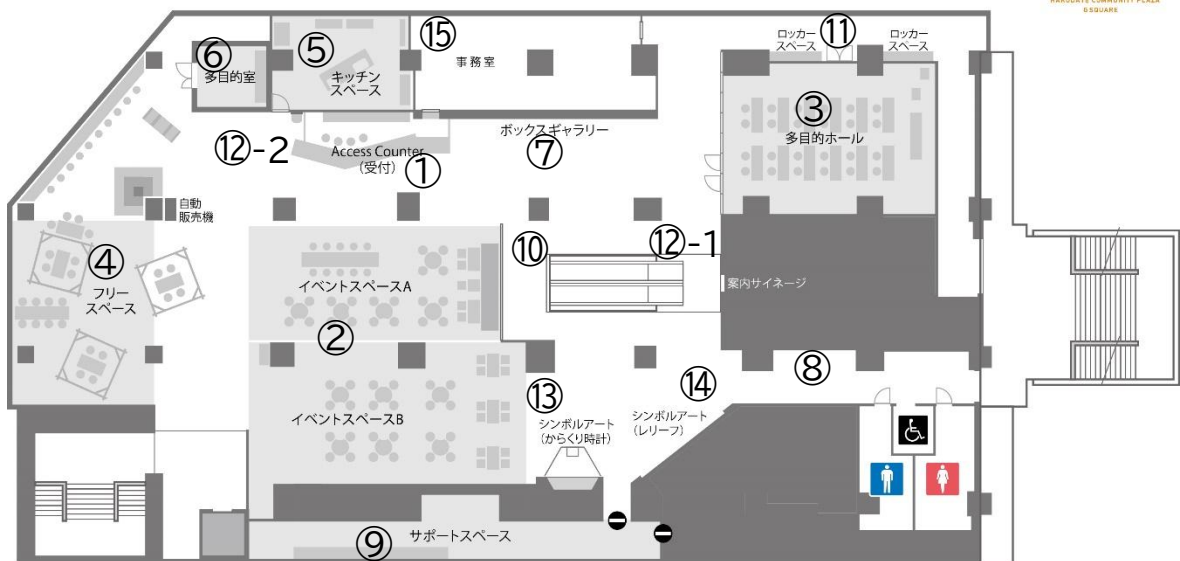

【参考資料】

函館コミュニティプラザ施設概要

1 施設の概要

函館コミュニティプラザは、施設内に数多く配置された椅子、テーブルなどを自由に利用できるくつろぎの場であるとともに、各種事業やイベントなどの開催のため、多目的ホールなど可動壁でスペースを区切り、専用使用することができる可変性のある施設です。

- ① 受付カウンター
 - ② イベントスペース ※
 - ③ 多目的ホール ※
 - ④ フリースペース ※ 一部
 - ⑤ キッチンスペース ※
 - ⑥ 多目的室 ※
 - ⑦ ボックスギャラリー
 - ⑧ ウォールギャラリー
 - ⑨ サポートスペース
 - ⑩ アピールスペース
 - ⑪ ロッカースペース
 - ⑫ 案内サイネージ
 - ⑬ シンボルアート(からくり時計)
 - ⑭ シンボルアート(レリーフ)
 - ⑮ 事務室
- ※ は専用使用が可能な施設です。

2 各施設の説明

① 受付カウンター

内容	施設利用の受付のなど各種相談窓口です。
イメージ	

② イベントスペース(※専用使用可能)

内容	可動間仕切りで空間を仕切って、イベント、ワークショップ等を行うことができます。イベントなどが無いときは、お茶を飲んだり、本を読んだり自由に過ごせるスペースになります。
面積	イベントスペースA(79.3㎡) ※ステージ照明等設備なし イベントスペースB(114.1㎡) ※ステージ照明等設備あり
イメージ	
設置機器等	<ul style="list-style-type: none"> ・ステージ照明(ホリゾントライト, スポットライト, 調光器) ・音響(アンプ, スイッチャー, スピーカー, マイクなど) ・映像(プロジェクター, スクリーン)

③ 多目的ホール(※専用使用可能)

内容	可動間仕切りで空間を仕切って、ミーティングやセミナー、研修会等に利用できます。
面積	86.9㎡
イメージ	
設置機器等	<ul style="list-style-type: none"> ・照明(スポットライト) ・映像(プロジェクター, スクリーン) <p>※ 直上階が居住区のため、音響の利用はできません。</p>

④ フリースペース(※専用使用可能, 一部占有できないスペースがあります。)

内容	コンパクトに仕切られた簡易的なスペースが散在する空間で、少人数の打合せに利用できます。普段は、お茶を飲んだり、本を読んだり自由に過ごせるスペースです。
面積	70.2㎡
イメージ	

⑤ キッチンスペース(※専用使用可能)

内容	システムキッチンが1台ある空間で、料理教室やメニュー試作などに利用できます。(※土足禁止)
面積	36.5㎡
イメージ	
設置機器等	キッチン, 食器洗浄機, 冷蔵庫など