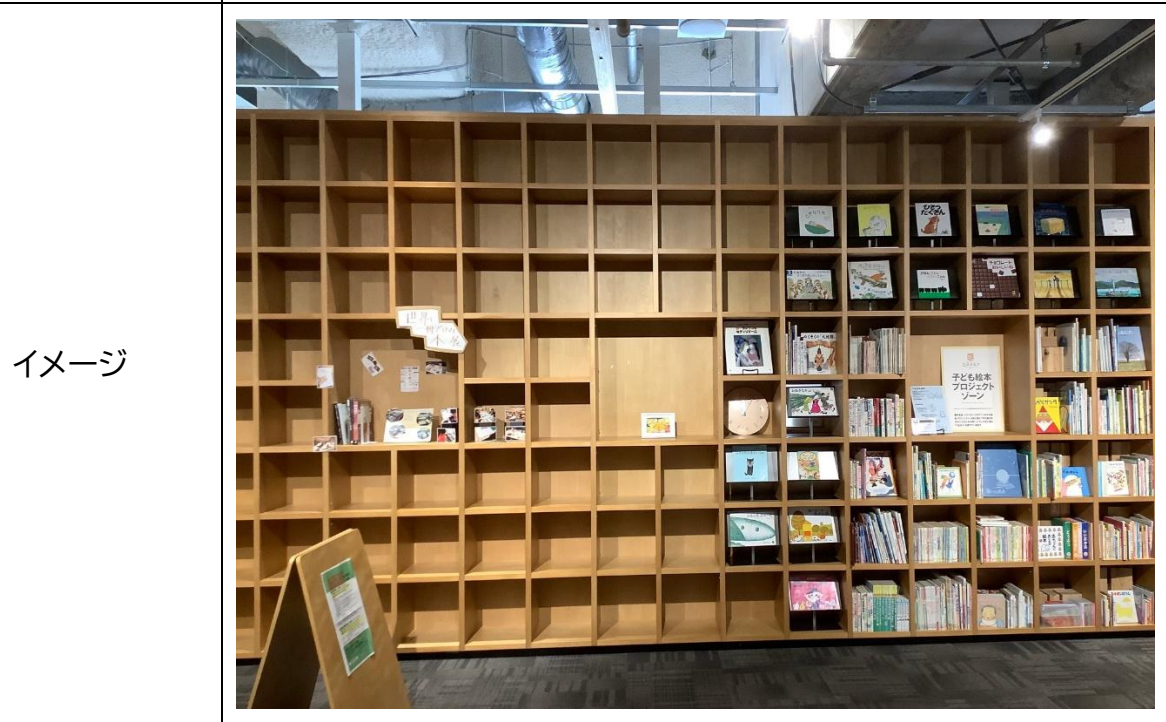

⑦ ボックスギャラリー

内容 クラフト作品を並べたり, お気に入りの書籍, アイテムなどを展示することもできます。