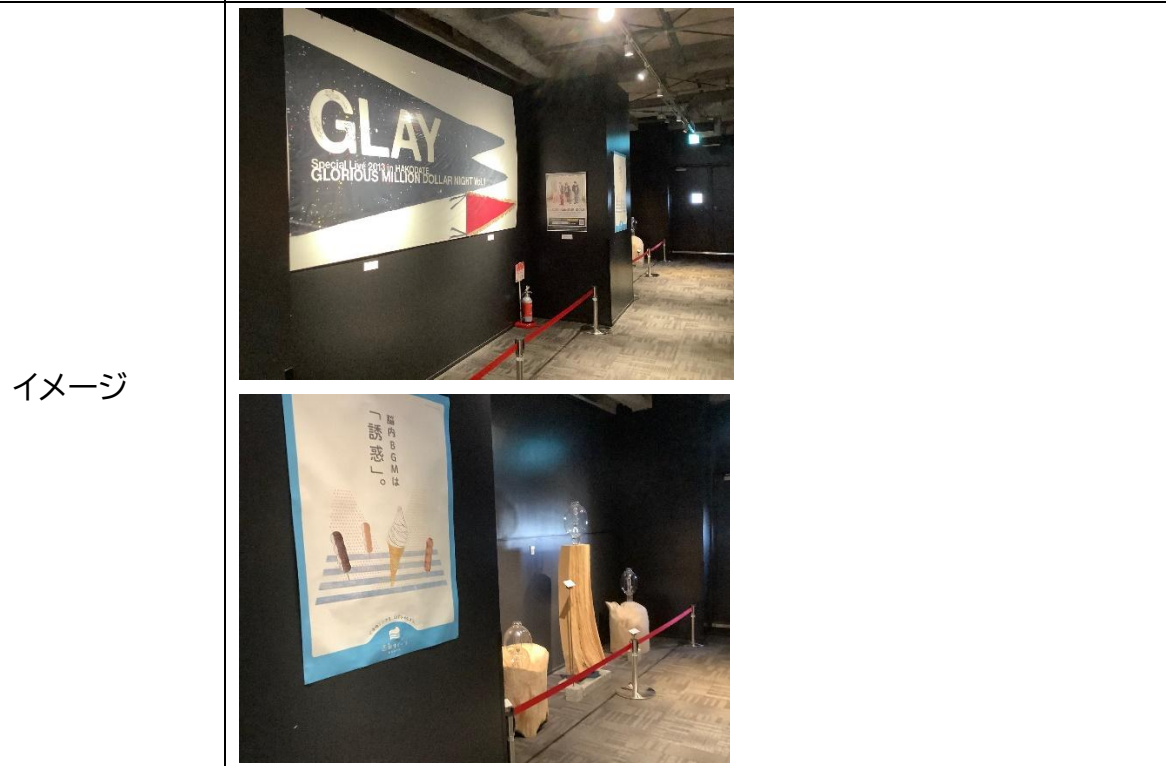

⑧ ウォールギャラリー

内容 壁面を使った展示コーナーおよび掲示板コーナーです。