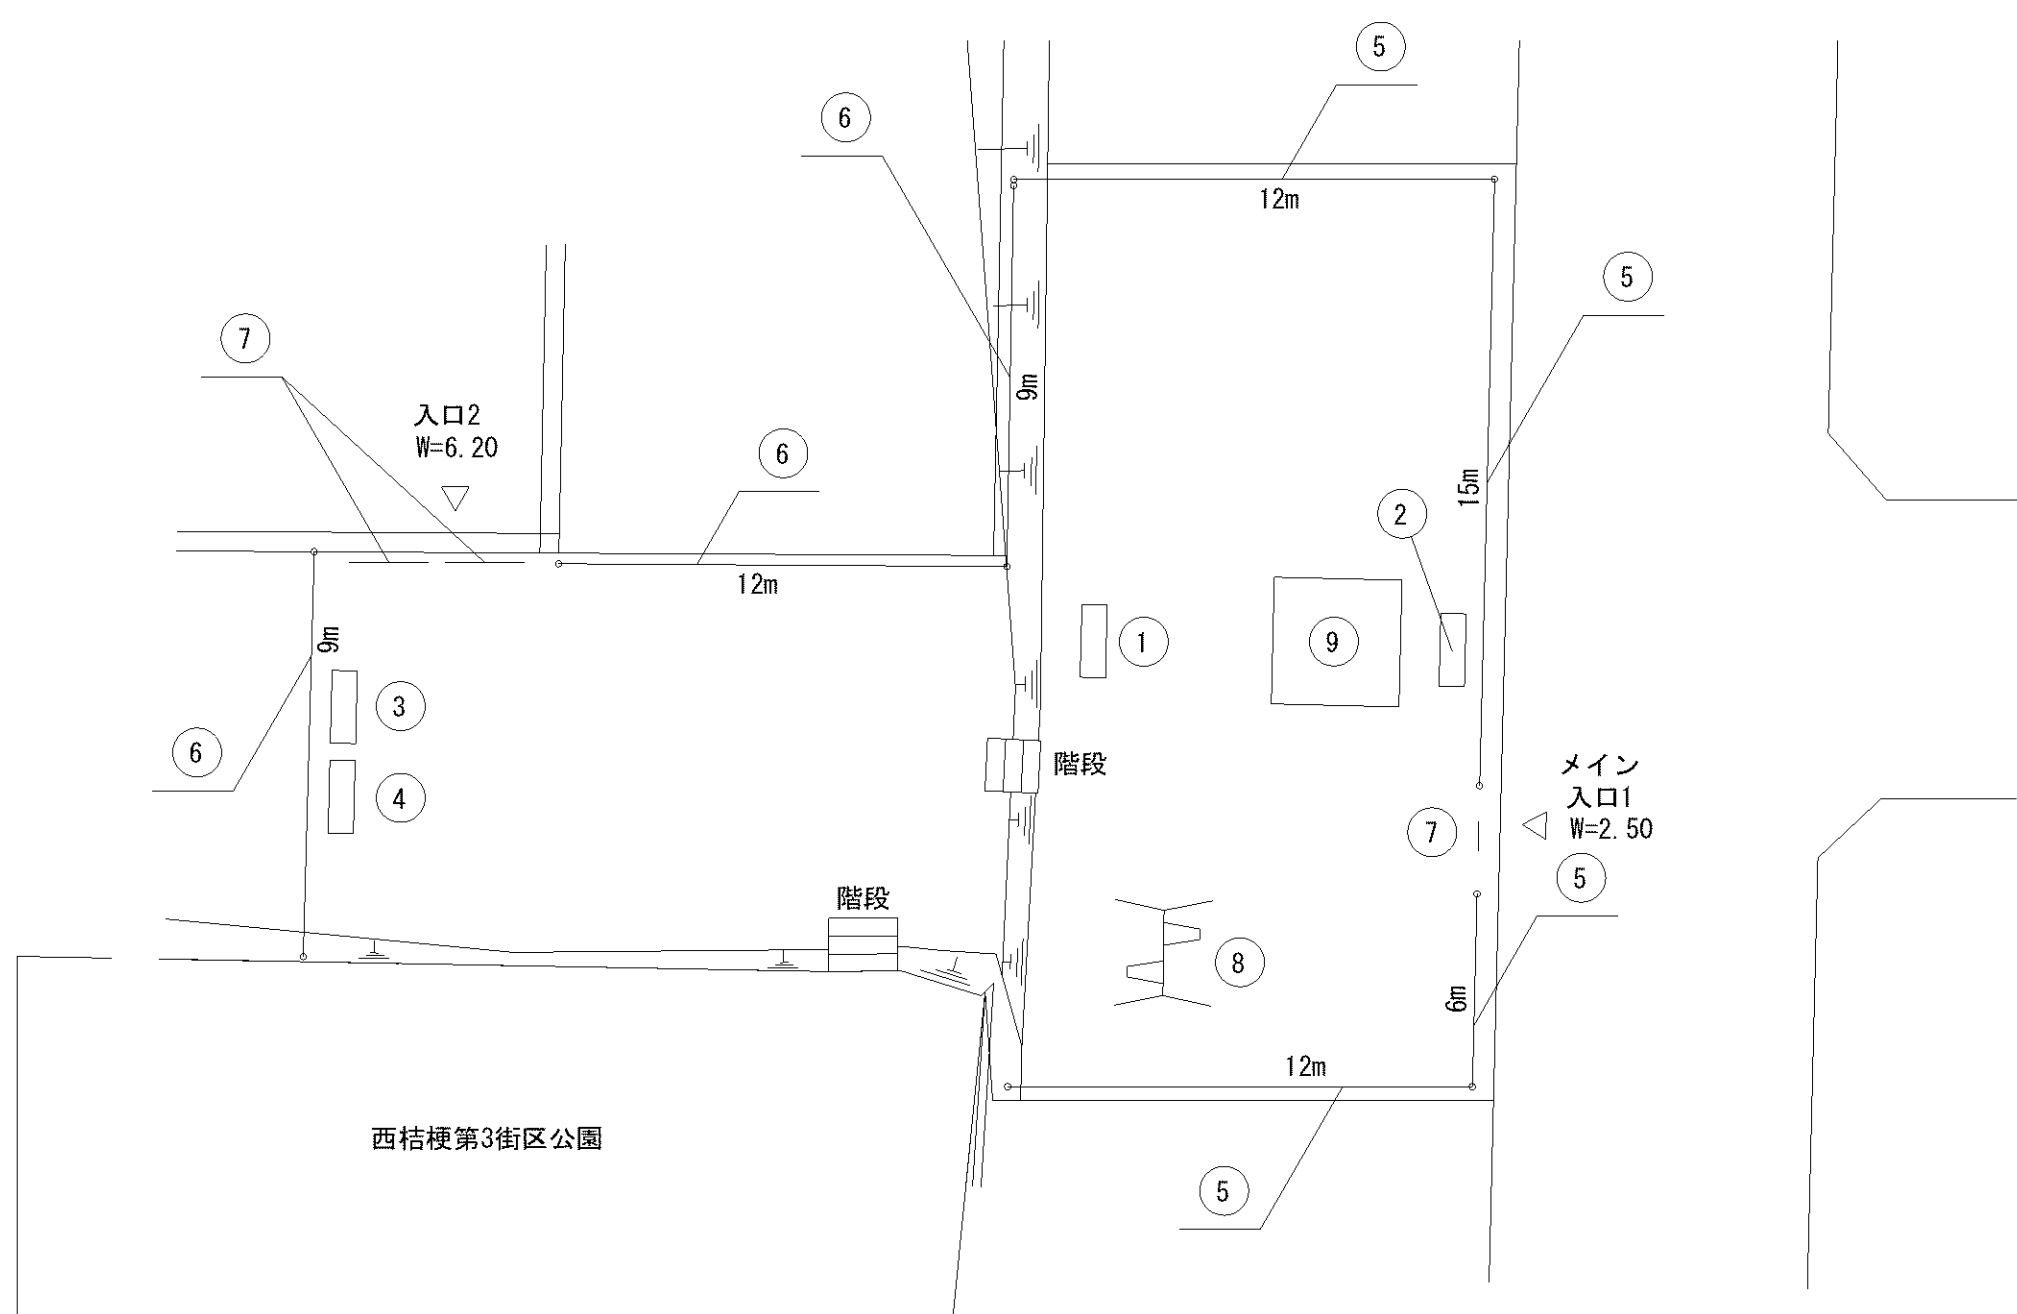

記号	名称
1	背付ベンチ1
2	背付ベンチ2
3	背無ベンチ1
4	背無ベンチ2
5	柵1
6	柵2
7	車止
8	大型2人用ブランコ
9	砂場