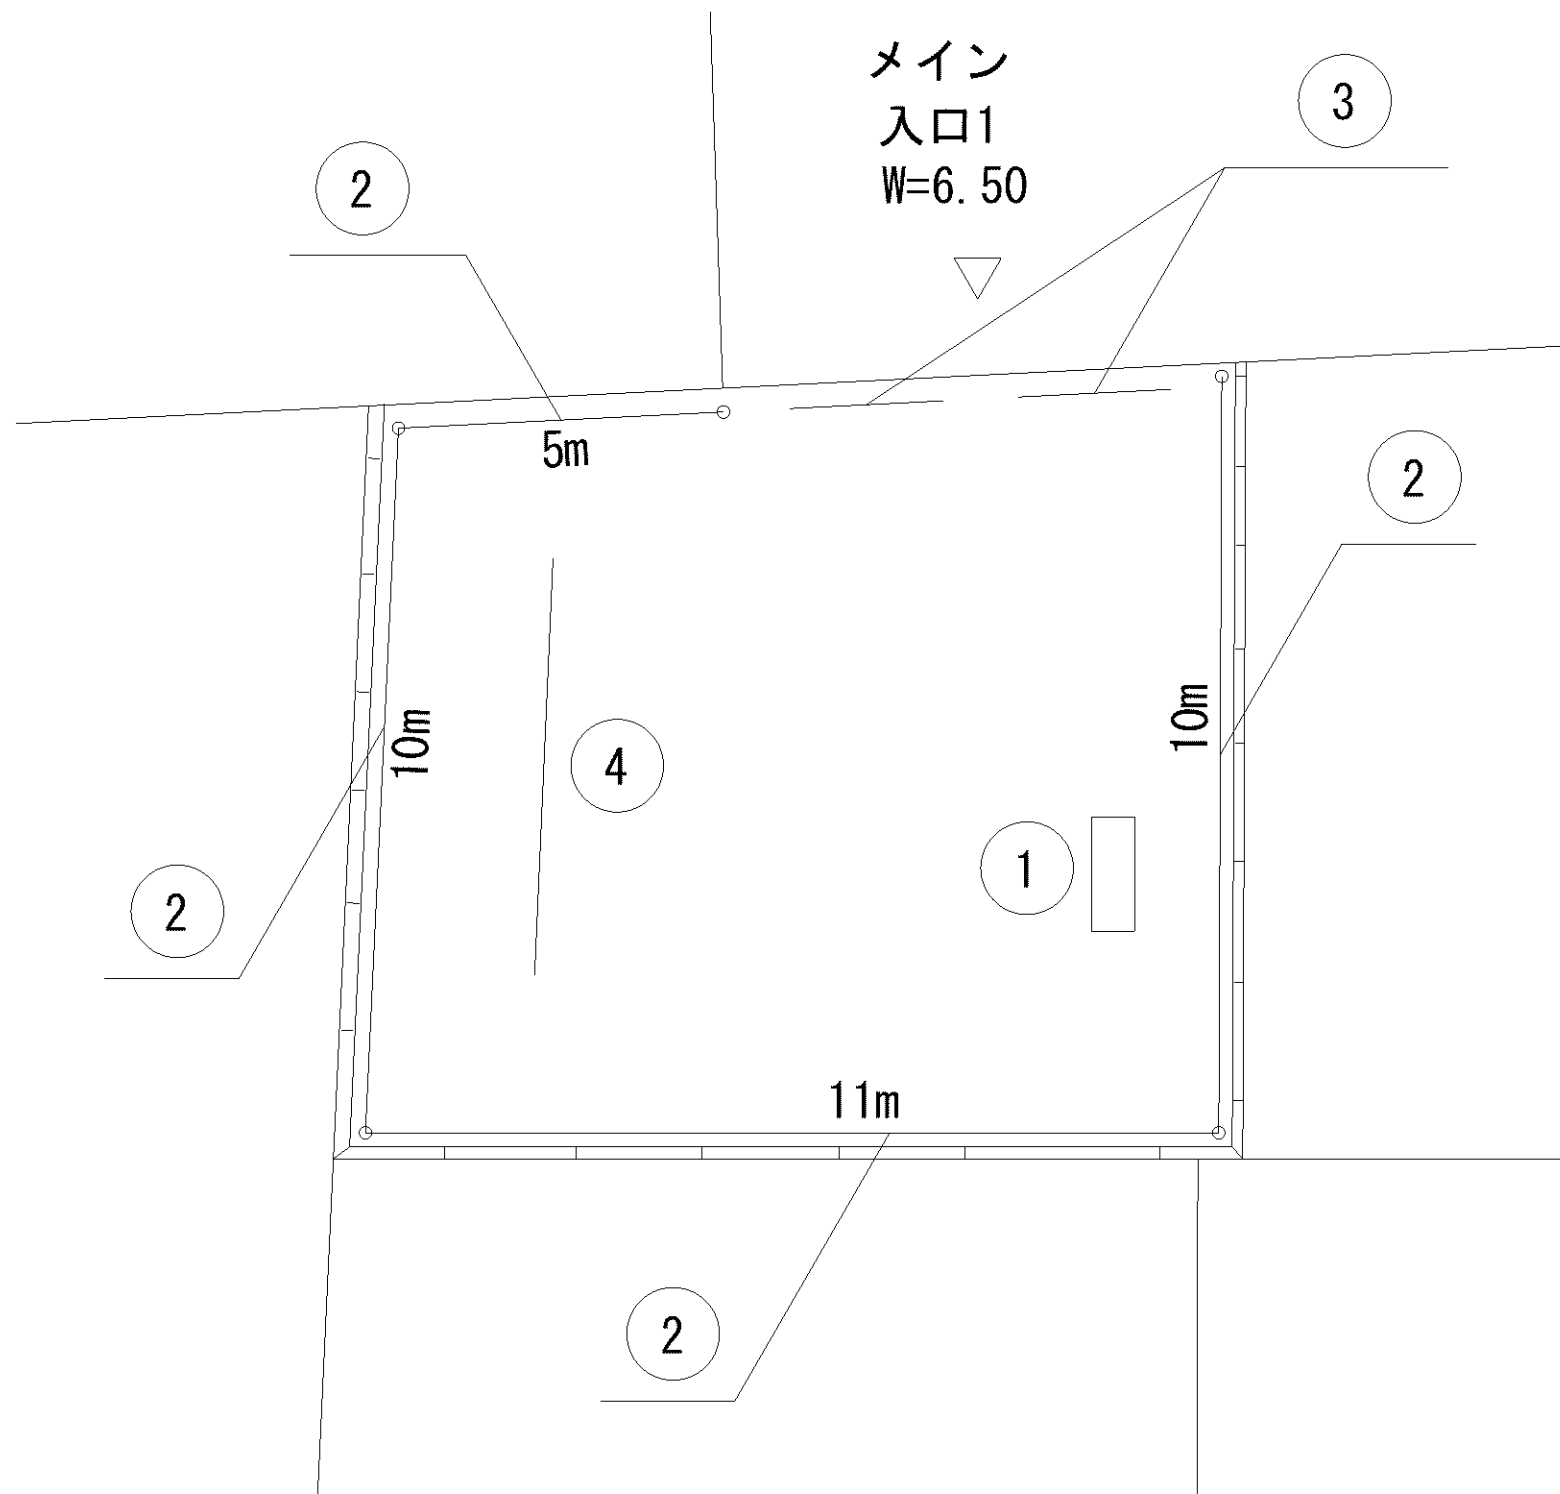

記号	名称
1	背無ベンチ1
2	柵1
3	車止
4	3間低鉄棒

記号	名称
1	背無ベンチ1
2	柵1
3	車止
4	3間低鉄棒

記号	名称
1	背無ベンチ1
2	背無ベンチ2
3	背無ベンチ3
4	背無ベンチ4
5	柵1
6	車止
7	大型2人用ブランコ
8	中型滑り台
9	3間低鉄棒
10	ブランコ安全柵 (片側)

記号	名称
1	背無ベンチ1
2	背無ベンチ2
3	柵1
4	柵2
5	車止
6	2人用ブランコ
7	大一流滑り台
8	3間中铁棒
9	砂場
10	ブランコ安全柵 (片側)