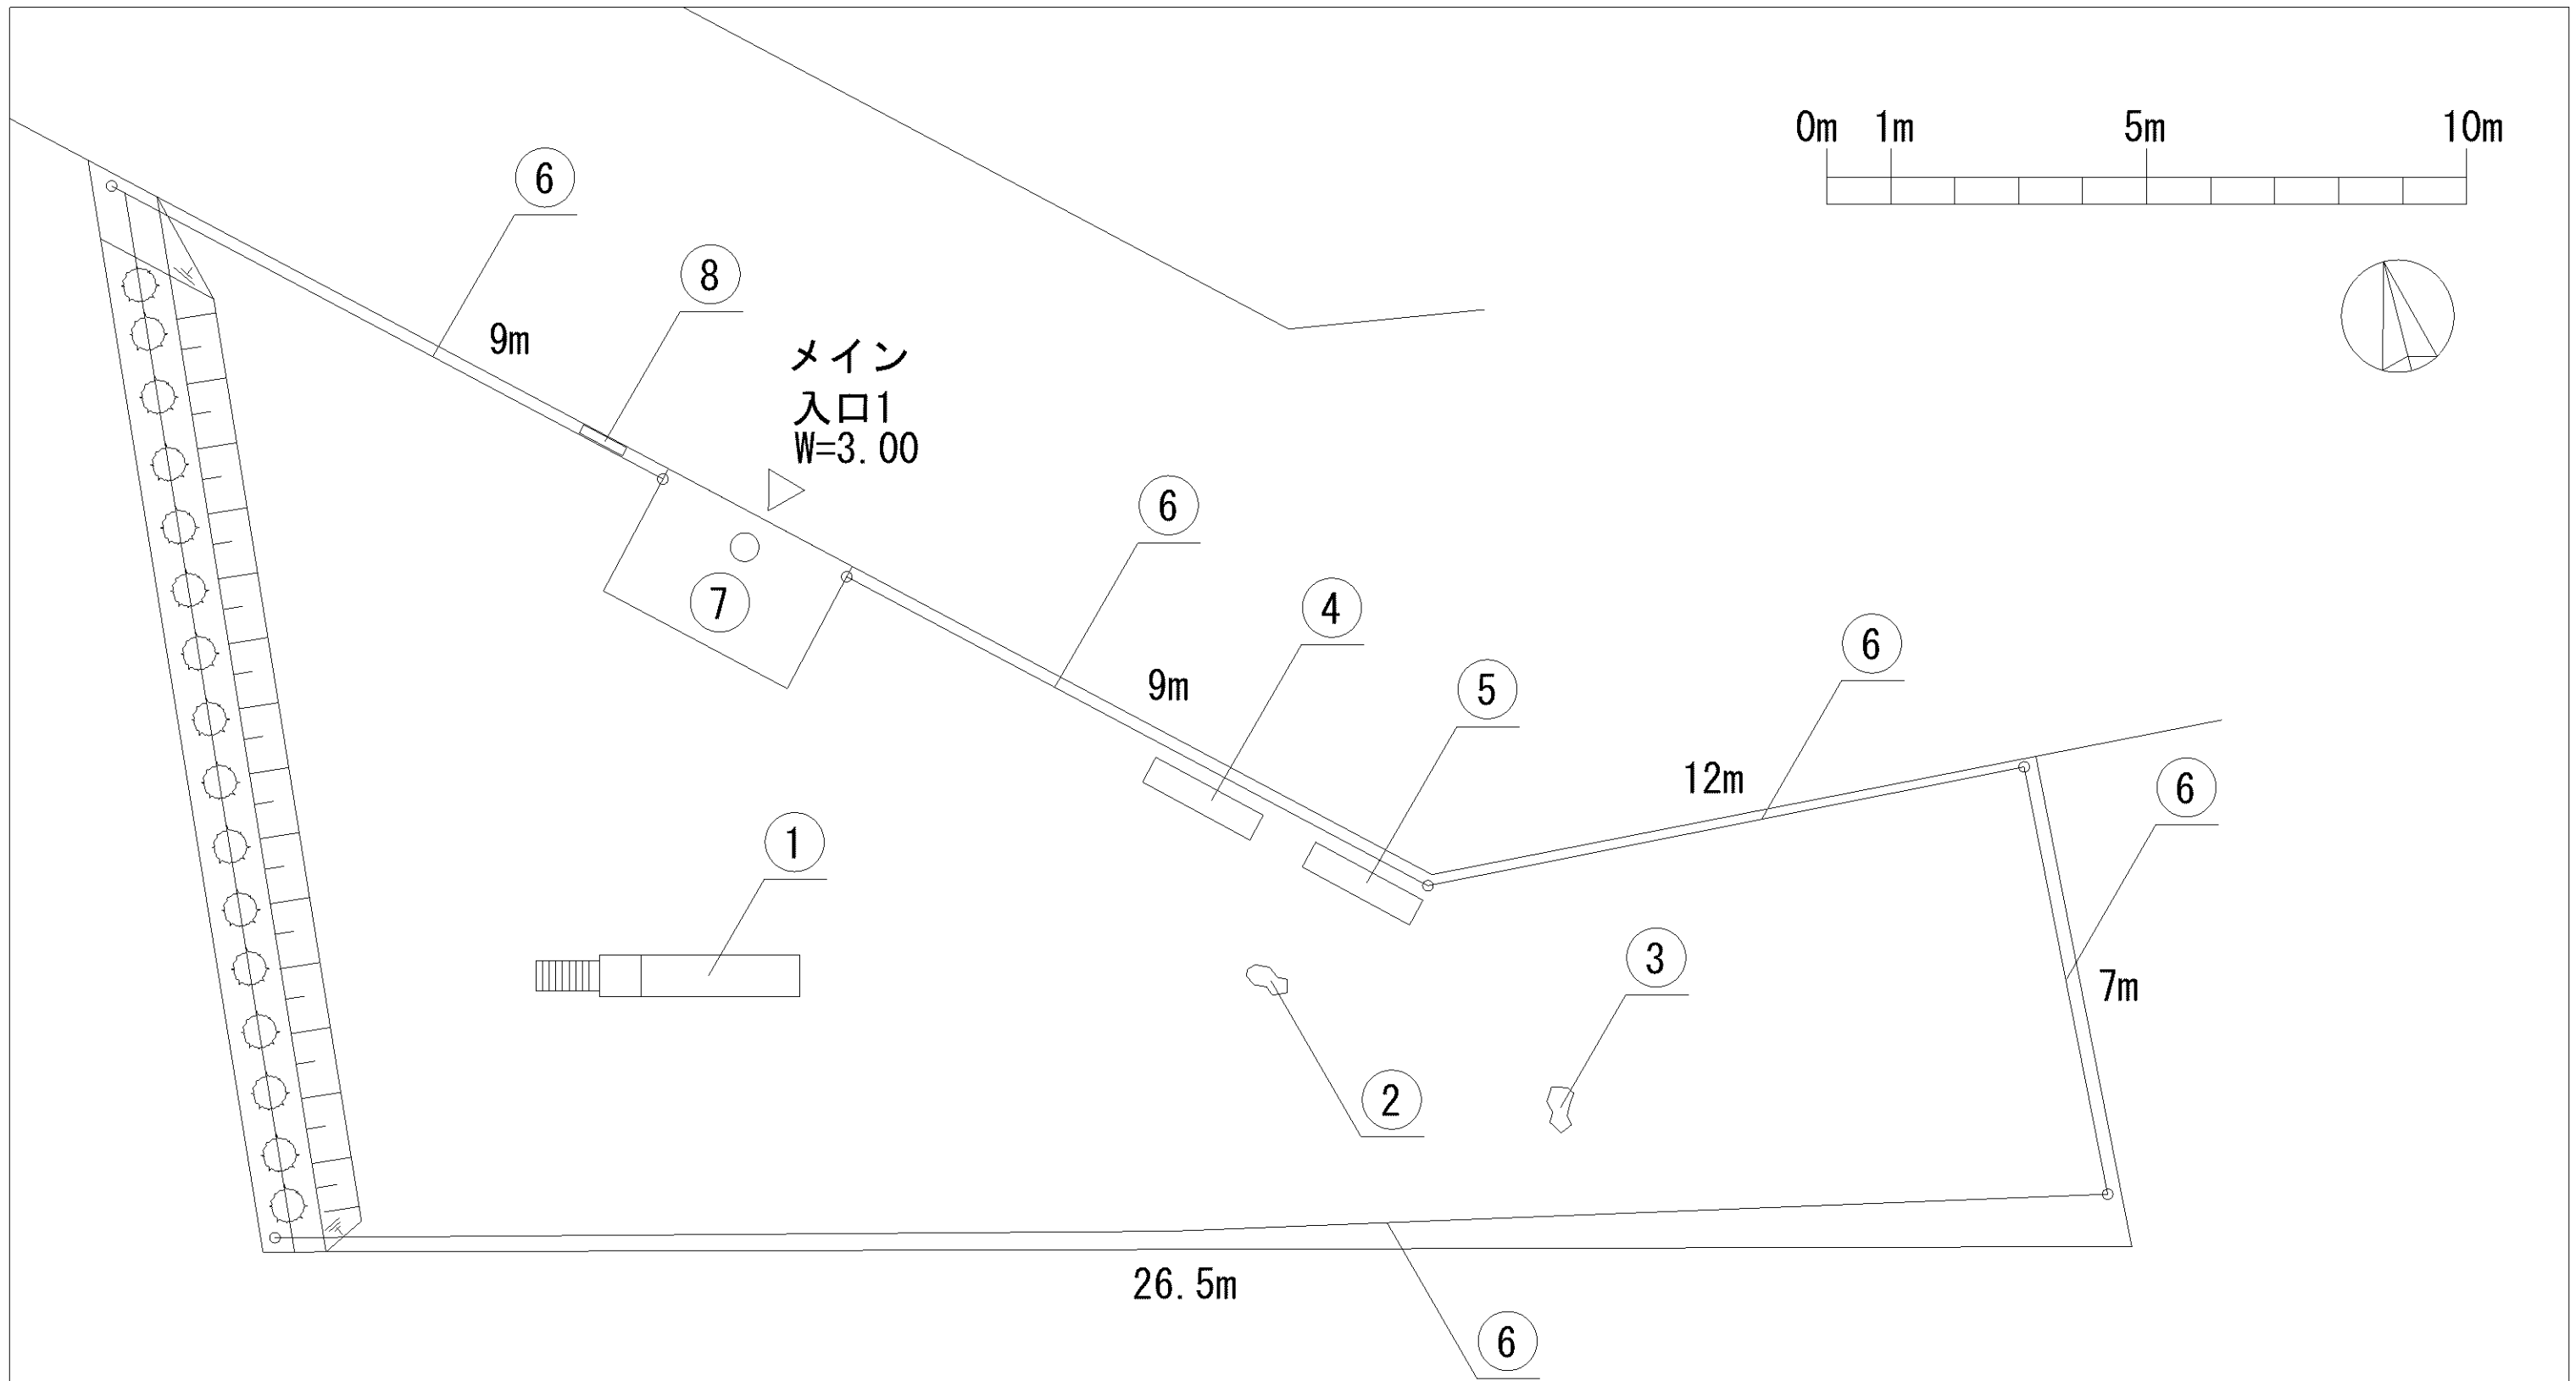

記号	名称
1	背無ベンチ1
2	背無ベンチ2
3	サークルベンチ1
4	柵1
5	車止
6	園名板
7	2間鉄棒
8	雲梯・太鼓梯子

メイン  
入口1  
W=3.70

記号	名称
1	大一流滑り台
2	3間中鉄棒
3	背無ベンチ1
4	柵1
5	車止
6	園名板

記号	名称
1	3間低鉄棒
2	背無ベンチ1
3	柵1
4	車止
5	園名板

記号	名称
1	3間低鉄棒
2	背無ベンチ1
3	柵1
4	車止
5	園名板