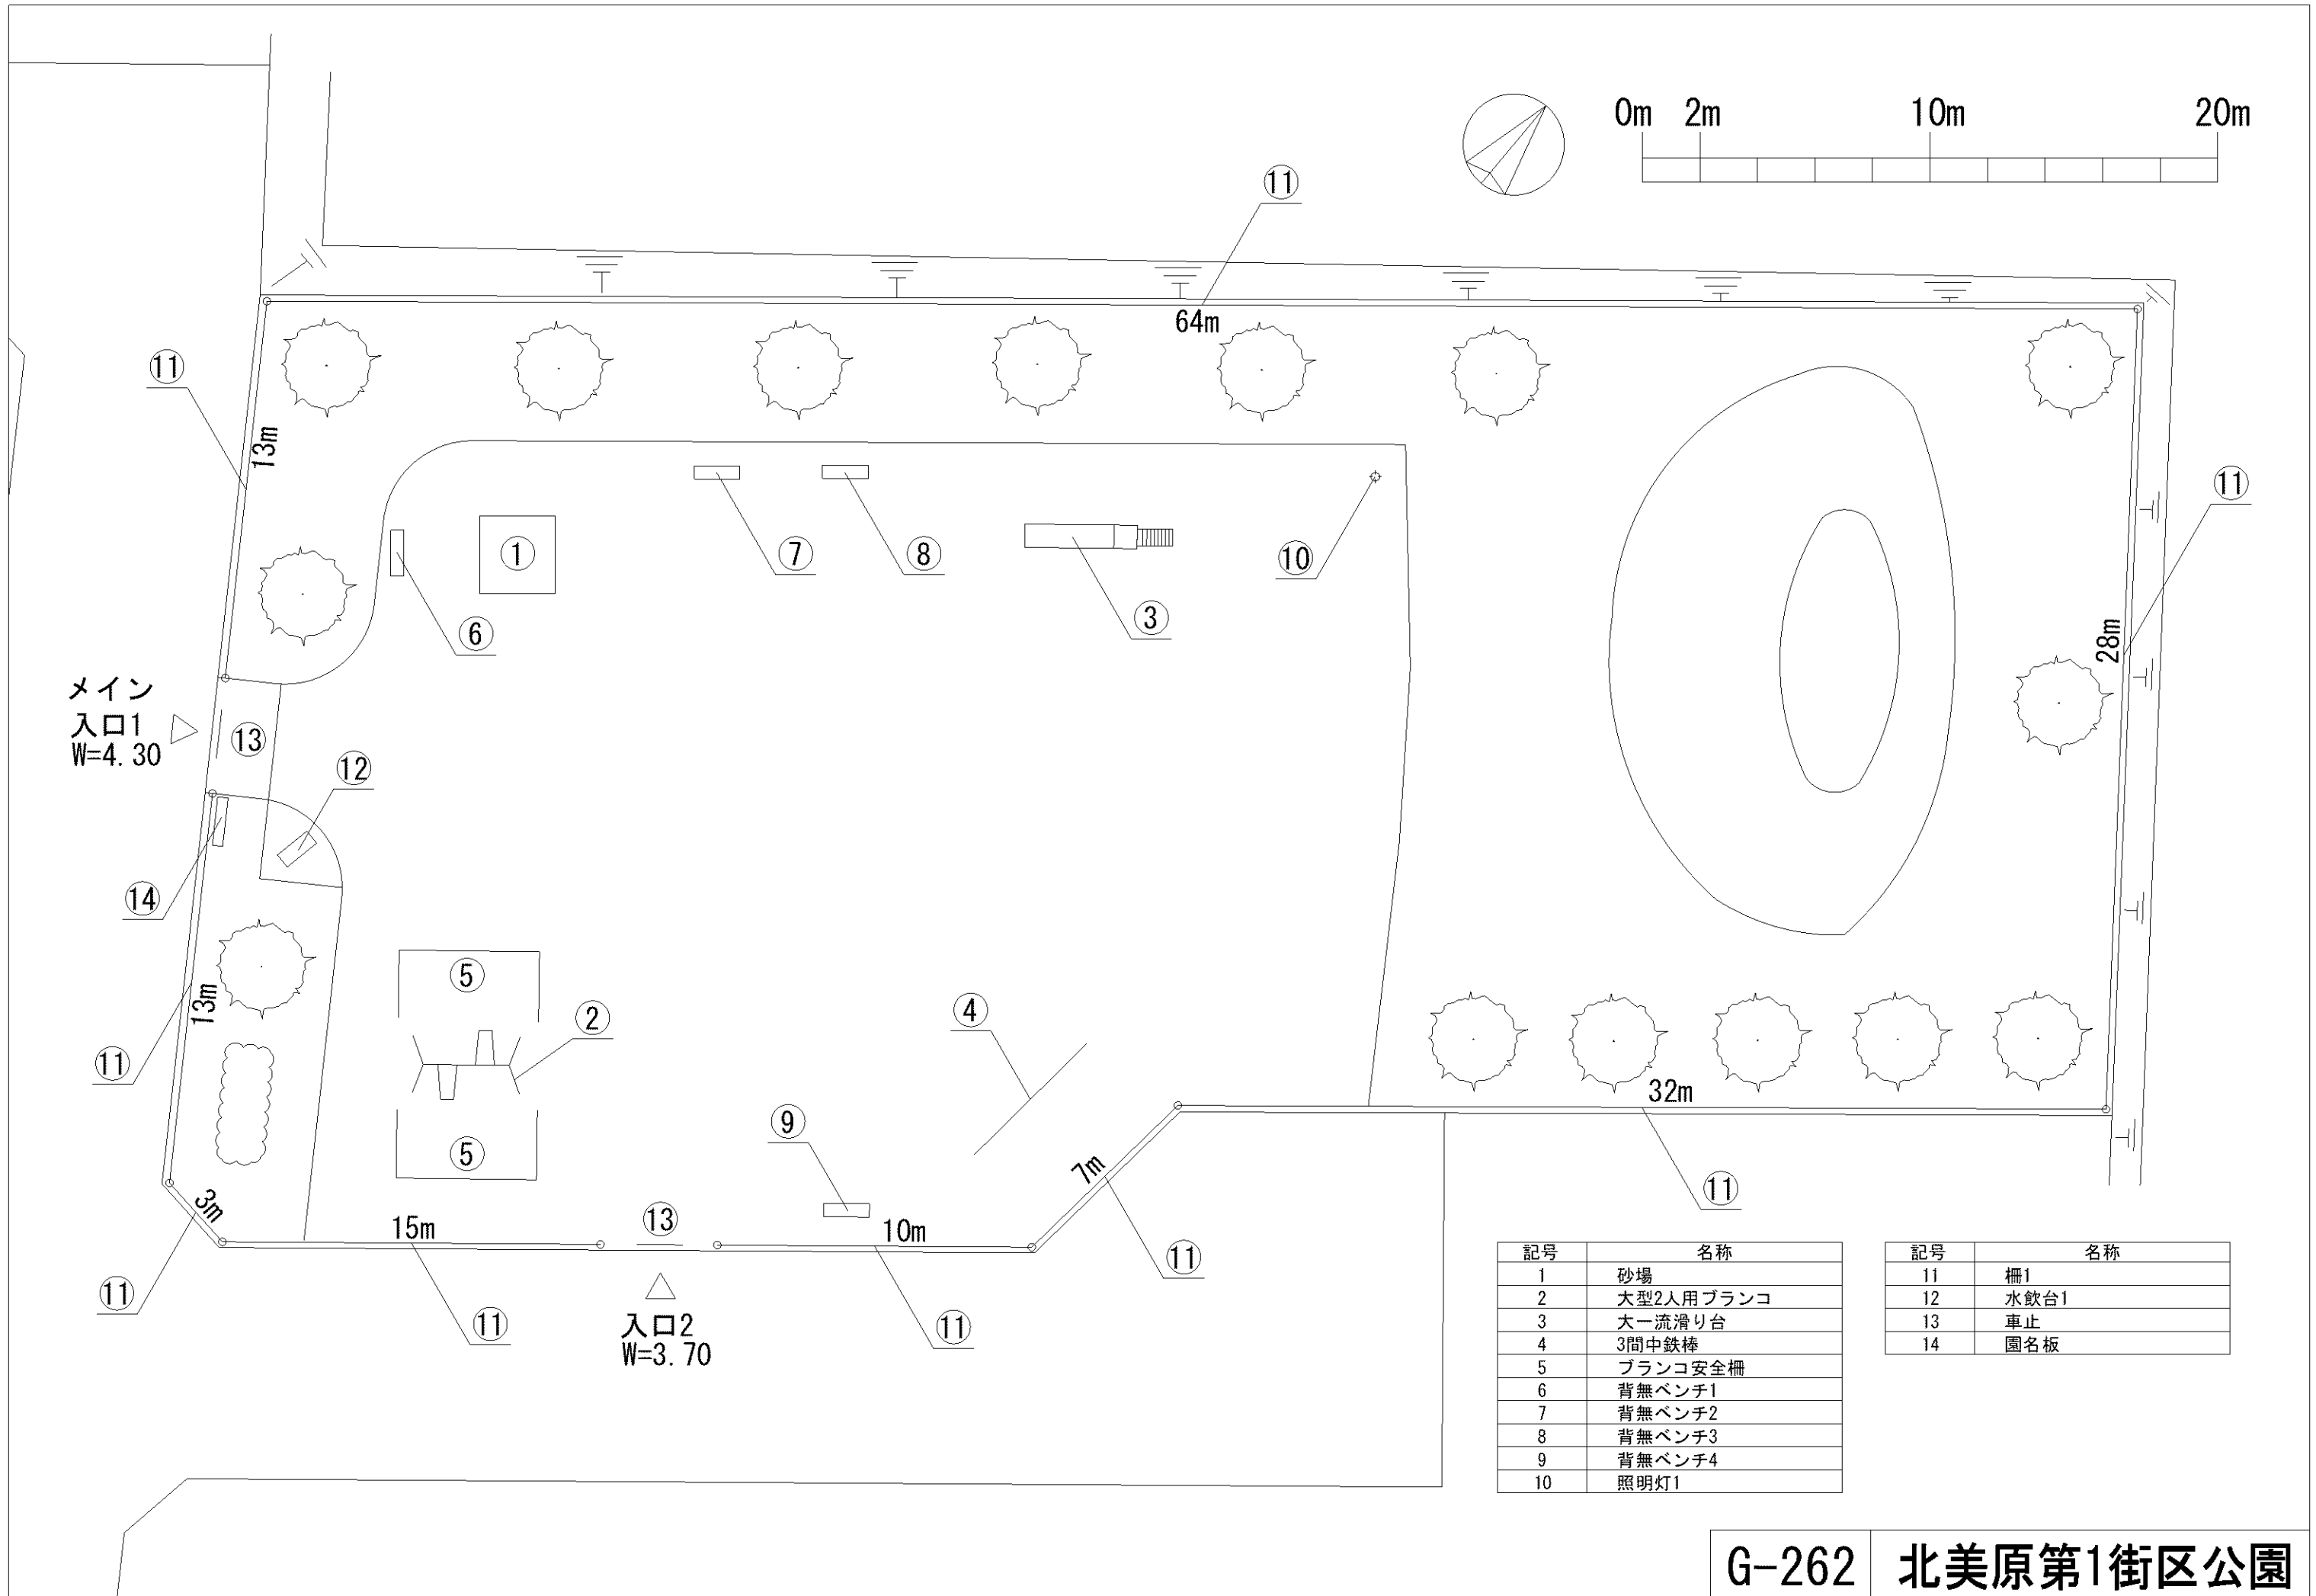

メイン
入口1
W=4.30

入口2
W=3.70

記号	名称
1	砂場
2	大型2人用ブランコ
3	大一流滑り台
4	3間中鉄棒
5	ブランコ安全柵
6	背無ベンチ1
7	背無ベンチ2
8	背無ベンチ3
9	背無ベンチ4
10	照明灯1

記号	名称
11	柵1
12	水飲台1
13	車止
14	園名板