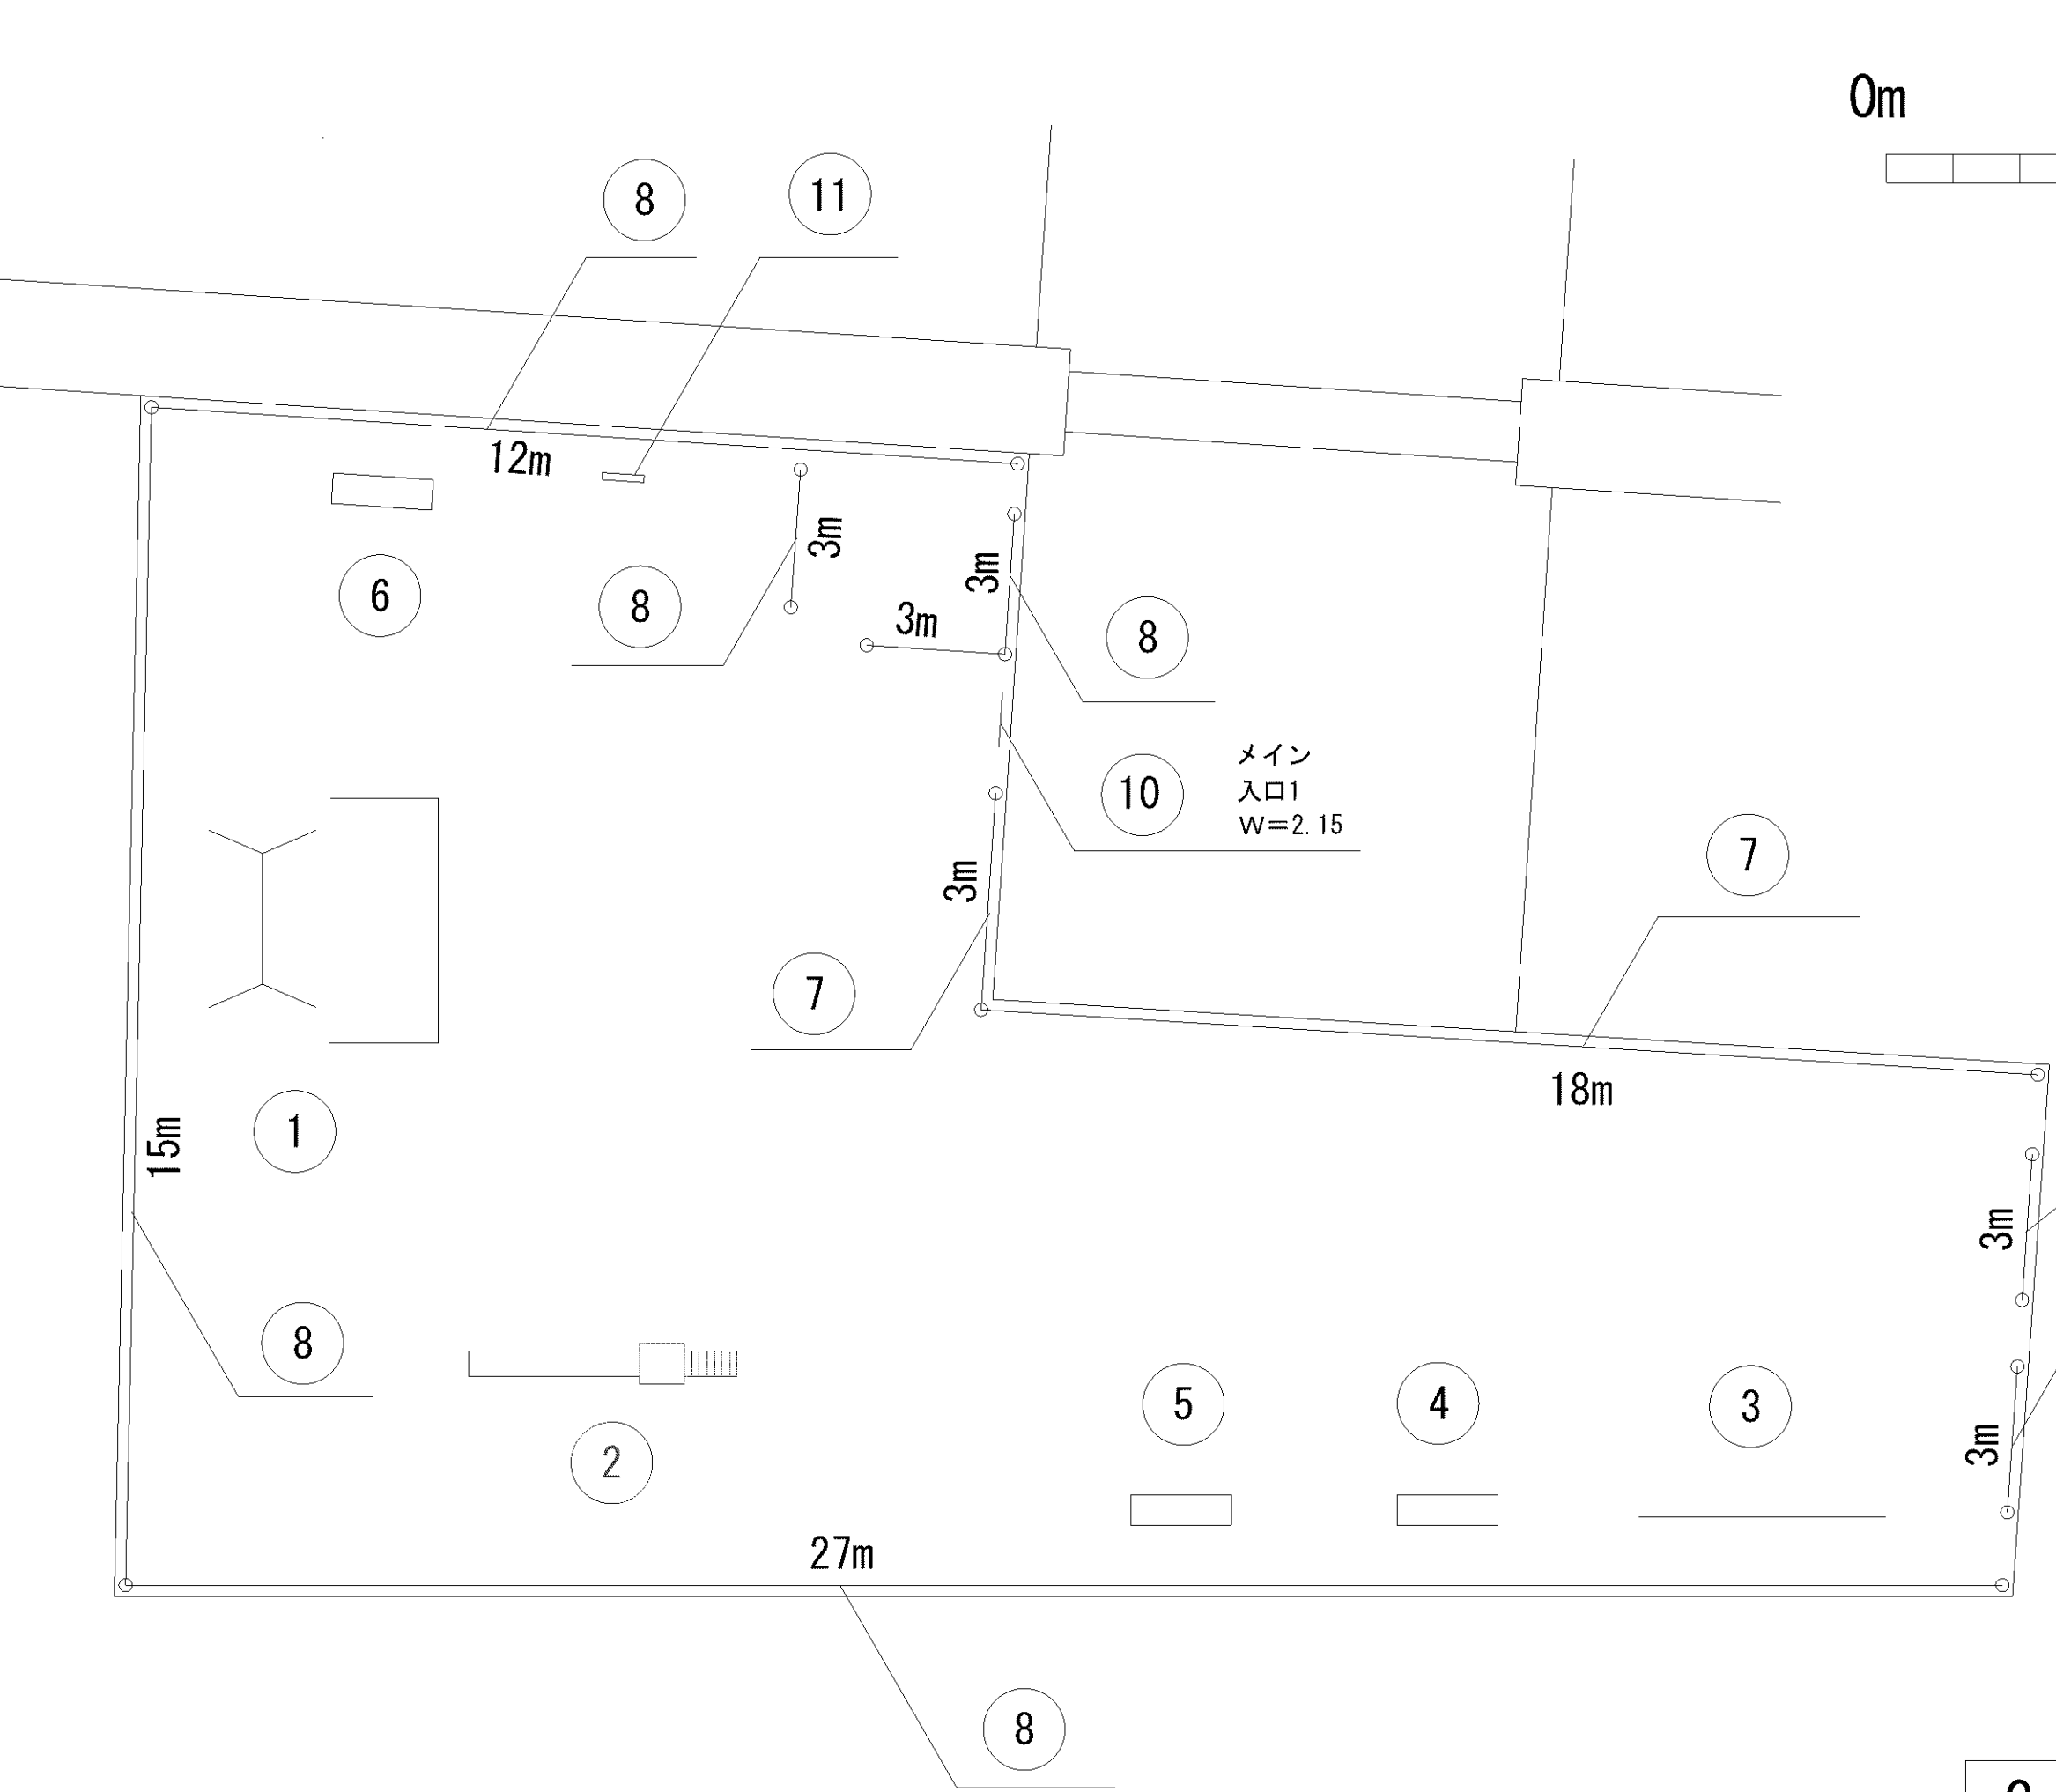

0m 5m 10m

メイン
入口1
W=2.15

記号	名称
1	大型2人用ブランコ(安全柵(片))
2	滑台
3	3間中铁棒
4	背無ベンチ1
5	背無ベンチ2
6	背無ベンチ3
7	柵1
8	柵2
9	柵3
10	車止
11	園名板