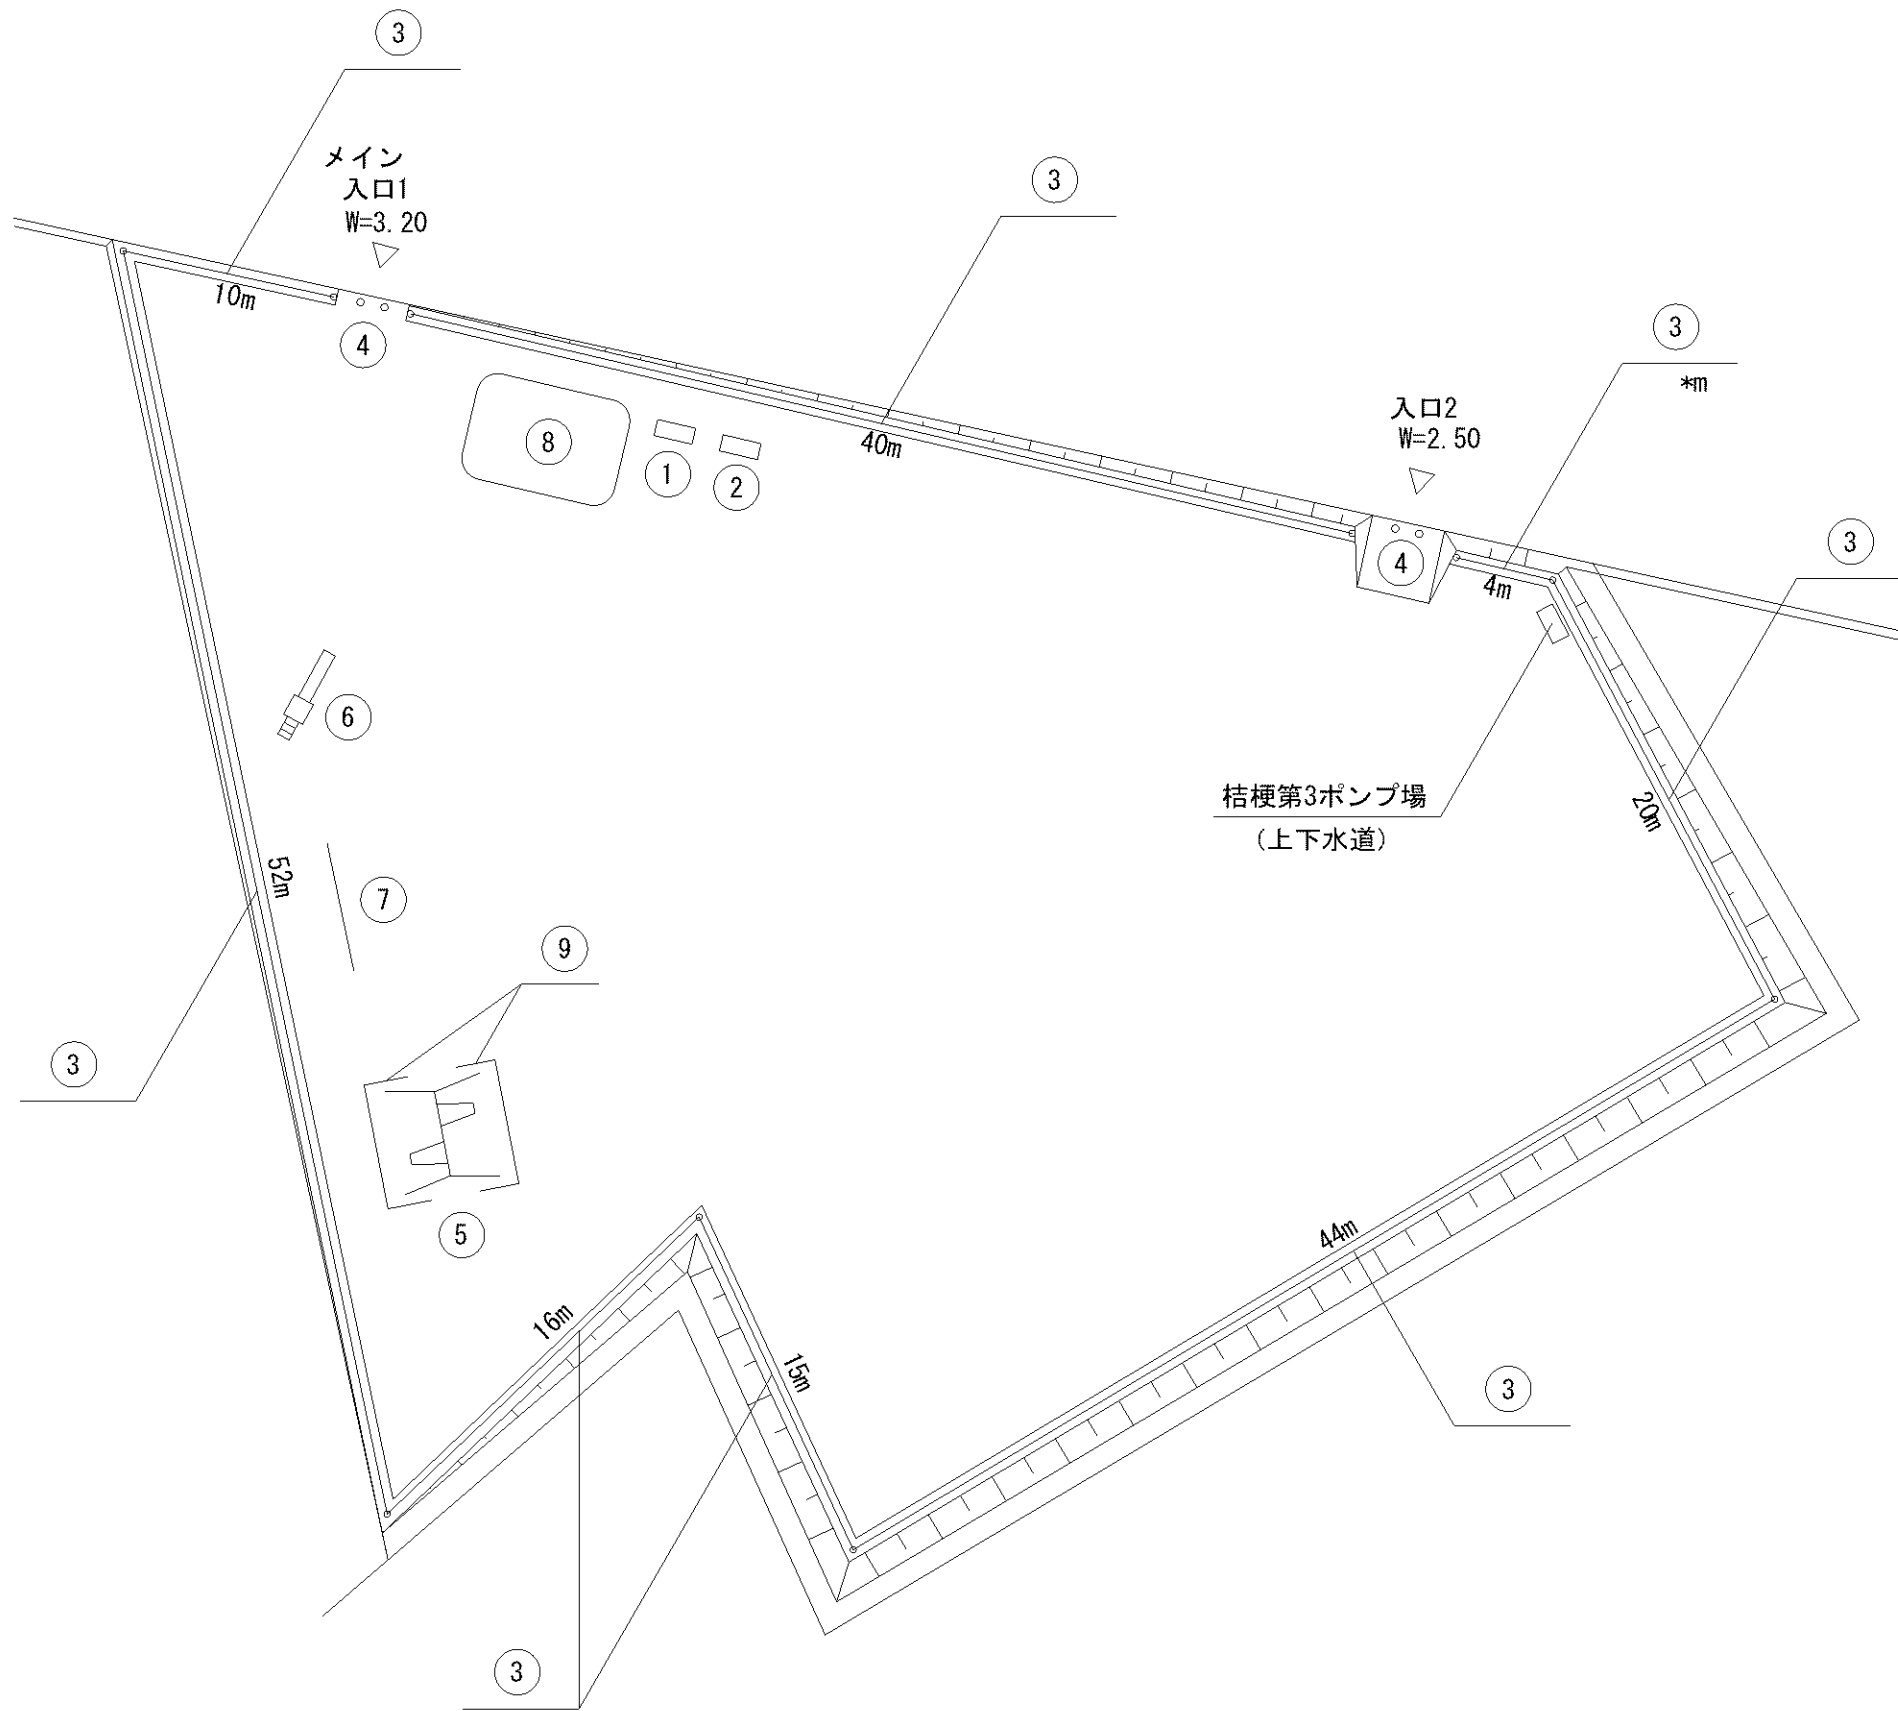

記号	名称
1	背無ベンチ1
2	背無ベンチ2
3	柵1
4	車止
5	2人用ブランコ
6	中型滑り台
7	3間中铁棒
8	砂場
9	ブランコ安全柵 (両側)