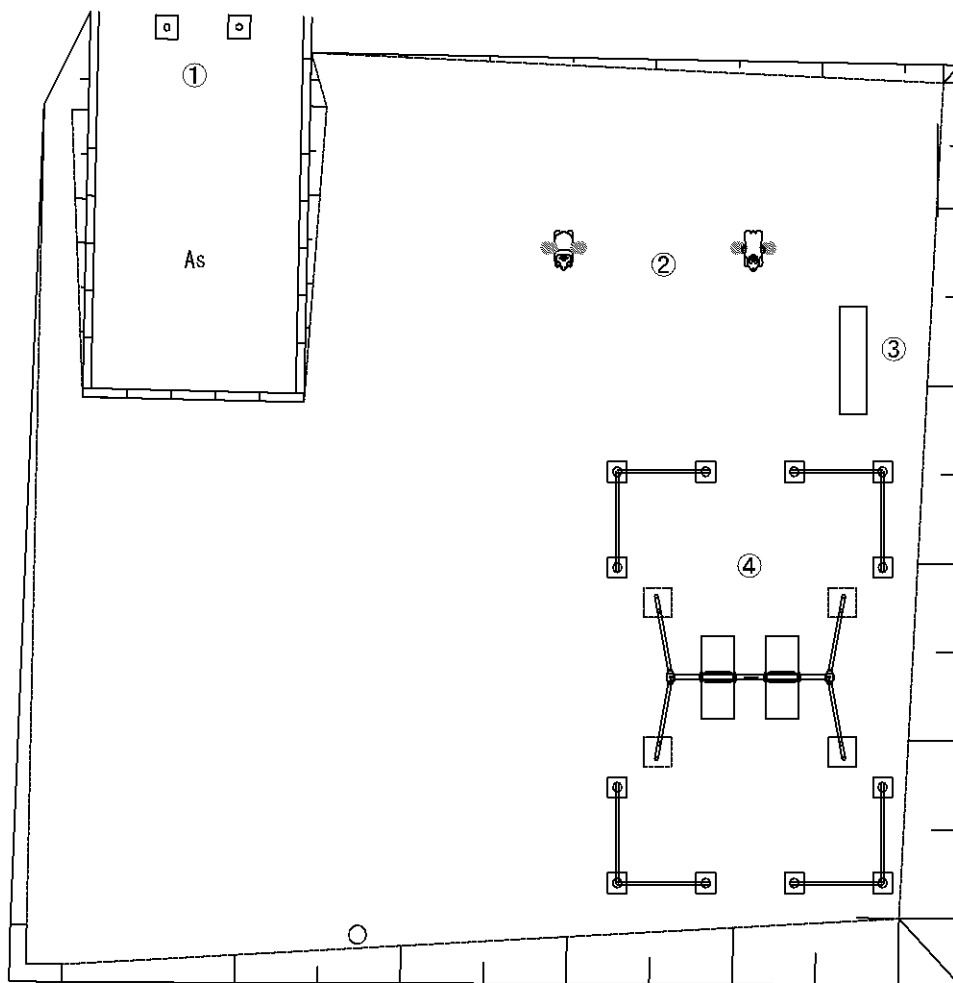

# 石川第10街区公園 全体平面図

記号	名称
①	大一流れ滑り台
②	二連ブランコ(安全柵)
③	三連鉄棒
④	砂場
⑤	水飲み台
⑥	園名板 a, b
⑦	背無しベンチ1
⑧	背無しベンチ2
⑨	背無しベンチ3
⑩	車止め a, b
⑪	自転車置き場看板

記号	名 称
①	車止め
②	リトルポップ
③	ブランコ
④	背無しベンチ

記号	名 称
①	ブランコ
②	すべり台
③	3連鉄棒
④	水飲み台
⑤	背無しベンチ1
⑥	背無しベンチ2
⑦	車止め