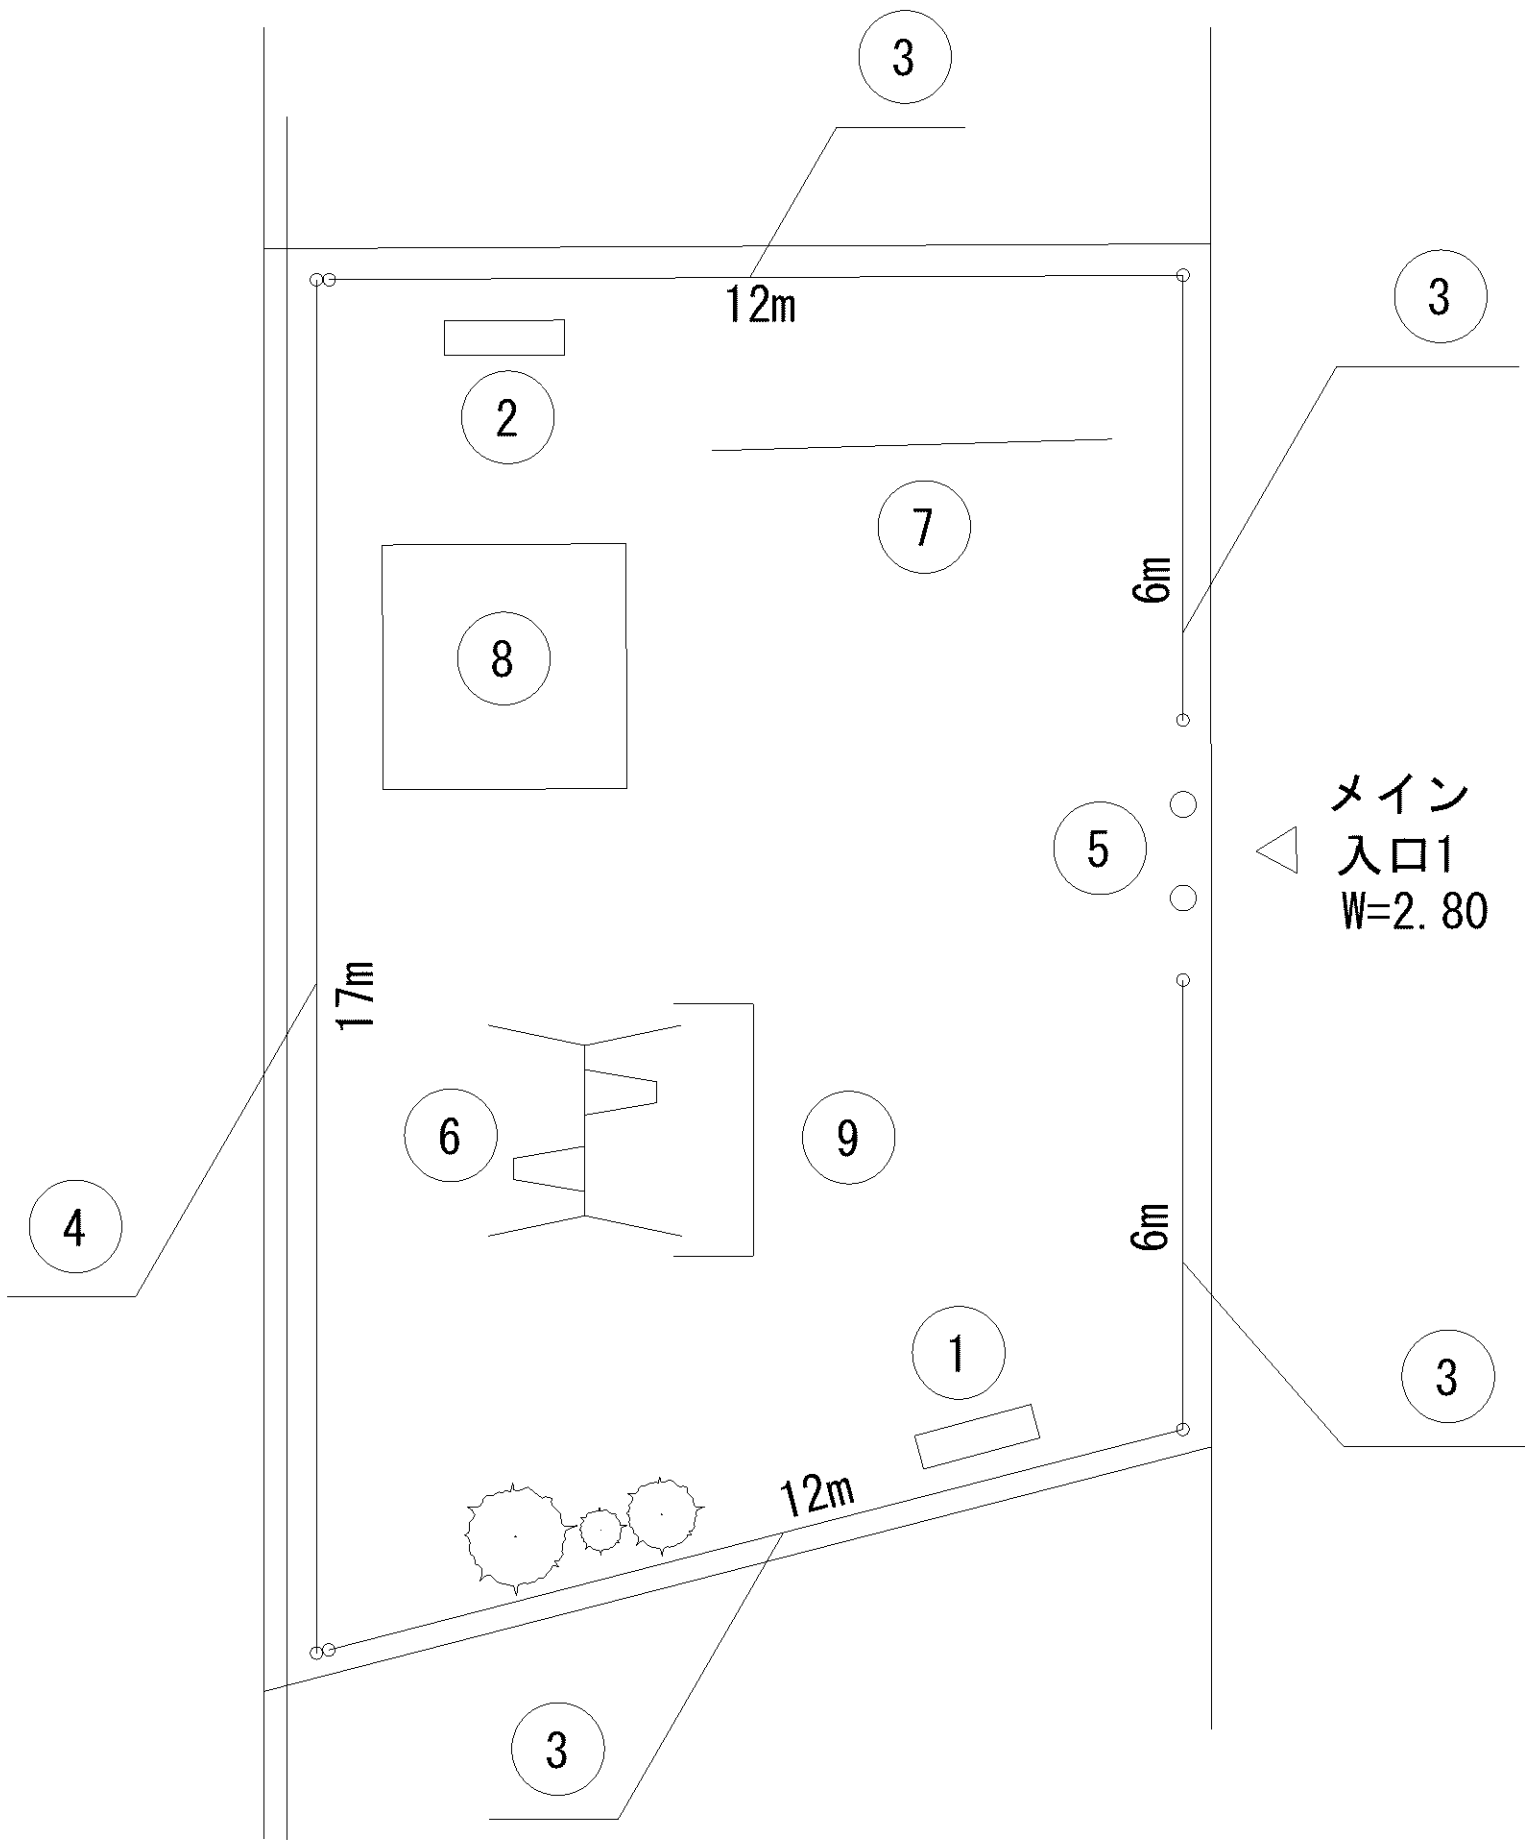

記号	名称
1	背無ベンチ1
2	背無ベンチ2
3	柵1
4	柵2
5	車止
6	大型2人用ブランコ
7	3間低鉄棒
8	砂場
9	ブランコ安全柵 (片側)