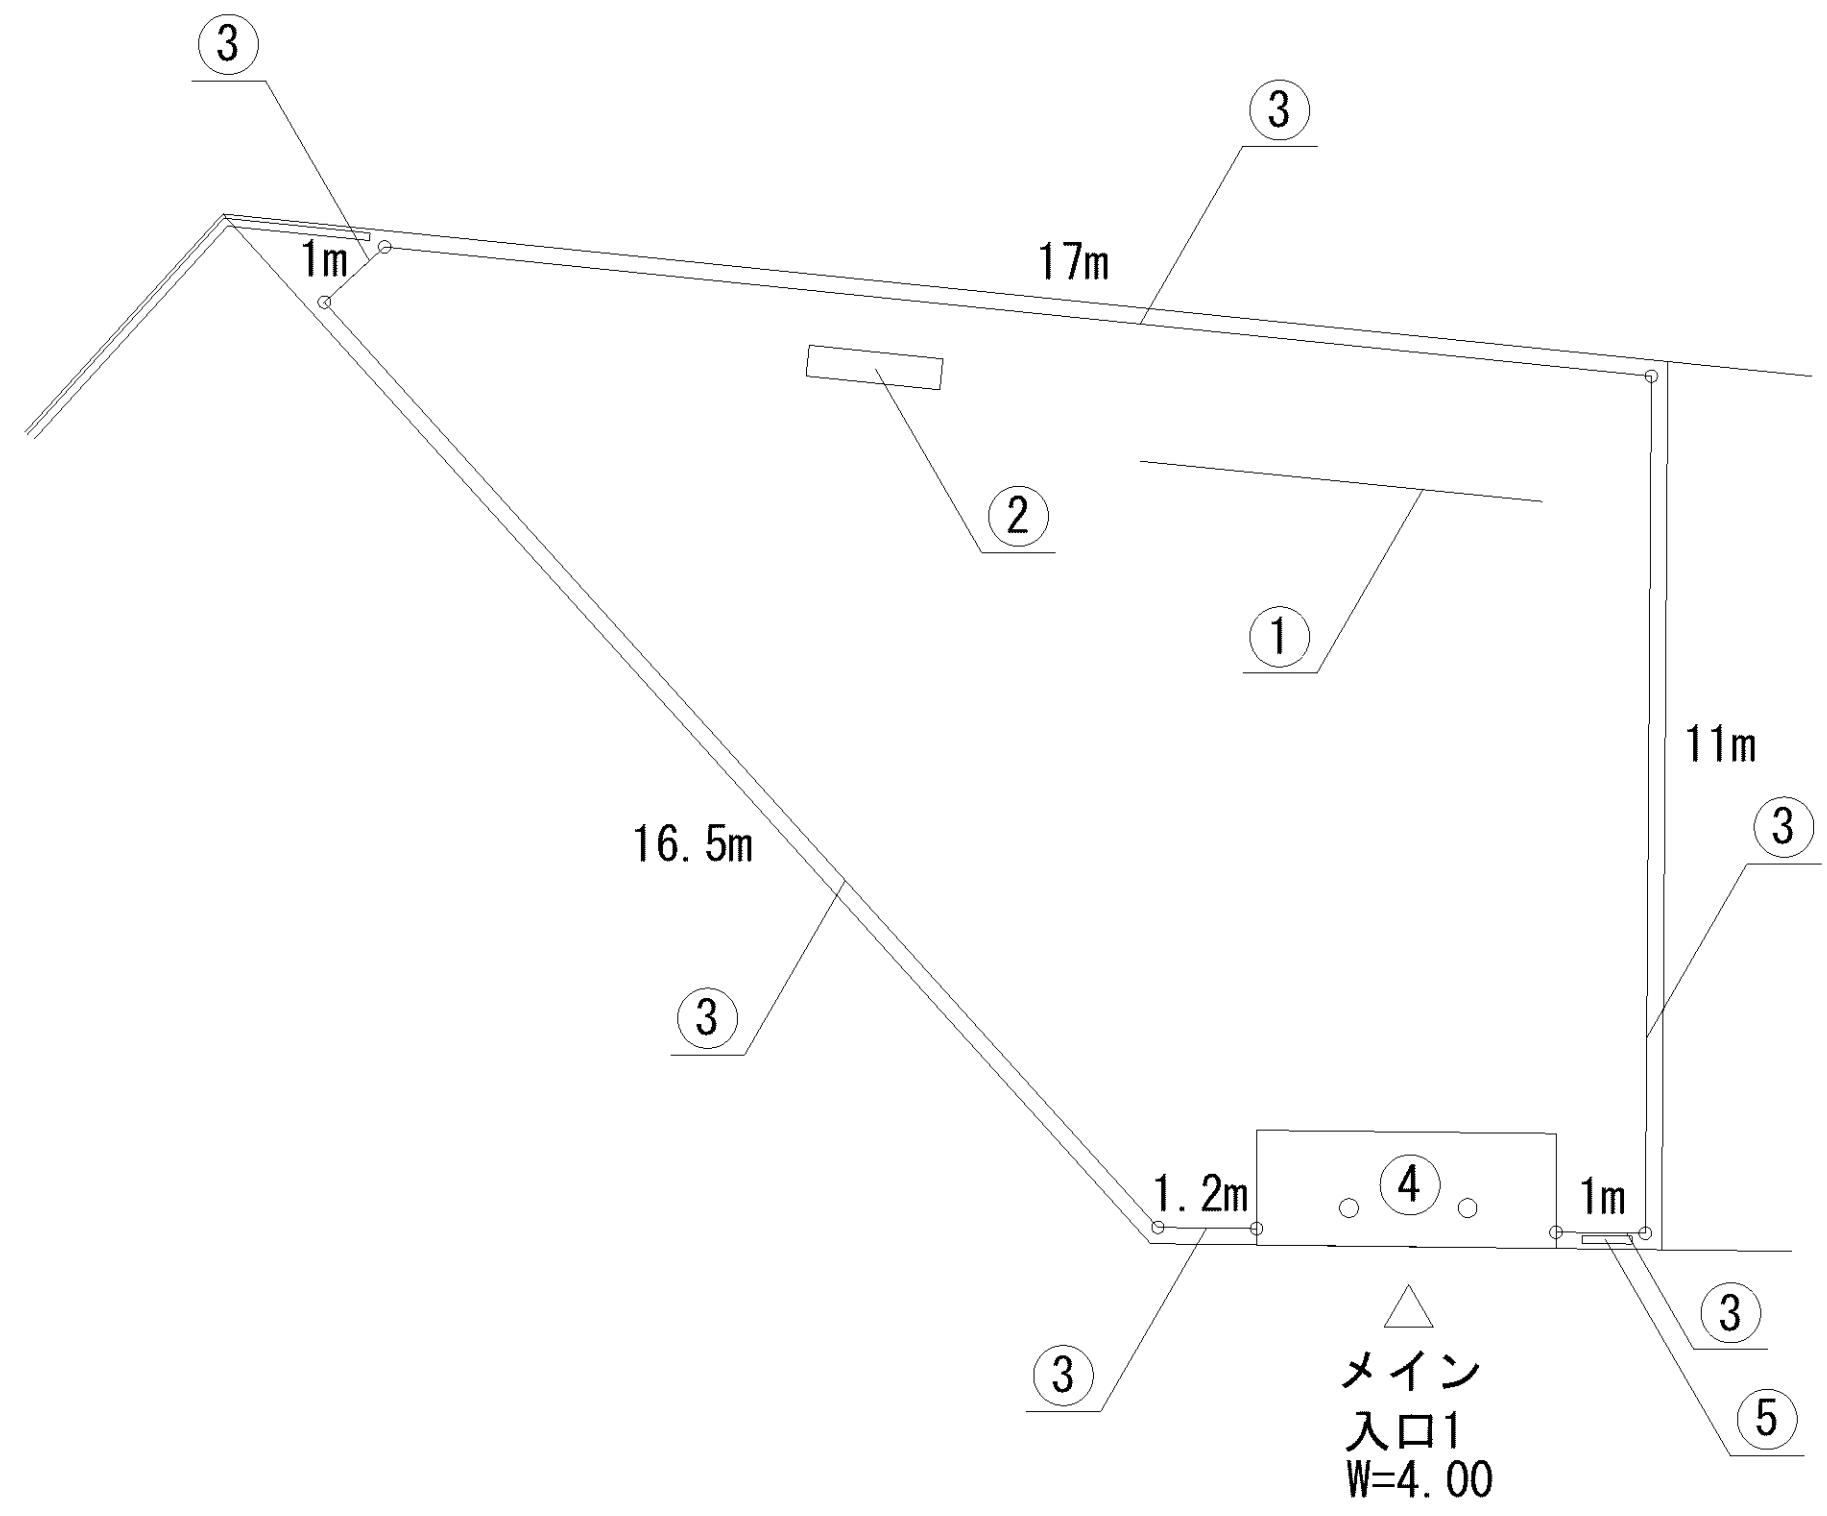

記号	名称
1	背無ベンチ1
2	背無ベンチ2
3	サークルベンチ1
4	柵1
5	車止
6	園名板
7	2間鉄棒
8	雲梯・太鼓梯子

メイン  
入口1  
W=3.70

記号	名称
1	大一流滑り台
2	3間中鉄棒
3	背無ベンチ1
4	柵1
5	車止
6	園名板

記号	名称
1	3間低鉄棒
2	背無ベンチ1
3	柵1
4	車止
5	園名板

記号	名称
1	3間低鉄棒
2	背無ベンチ1
3	柵1
4	車止
5	園名板