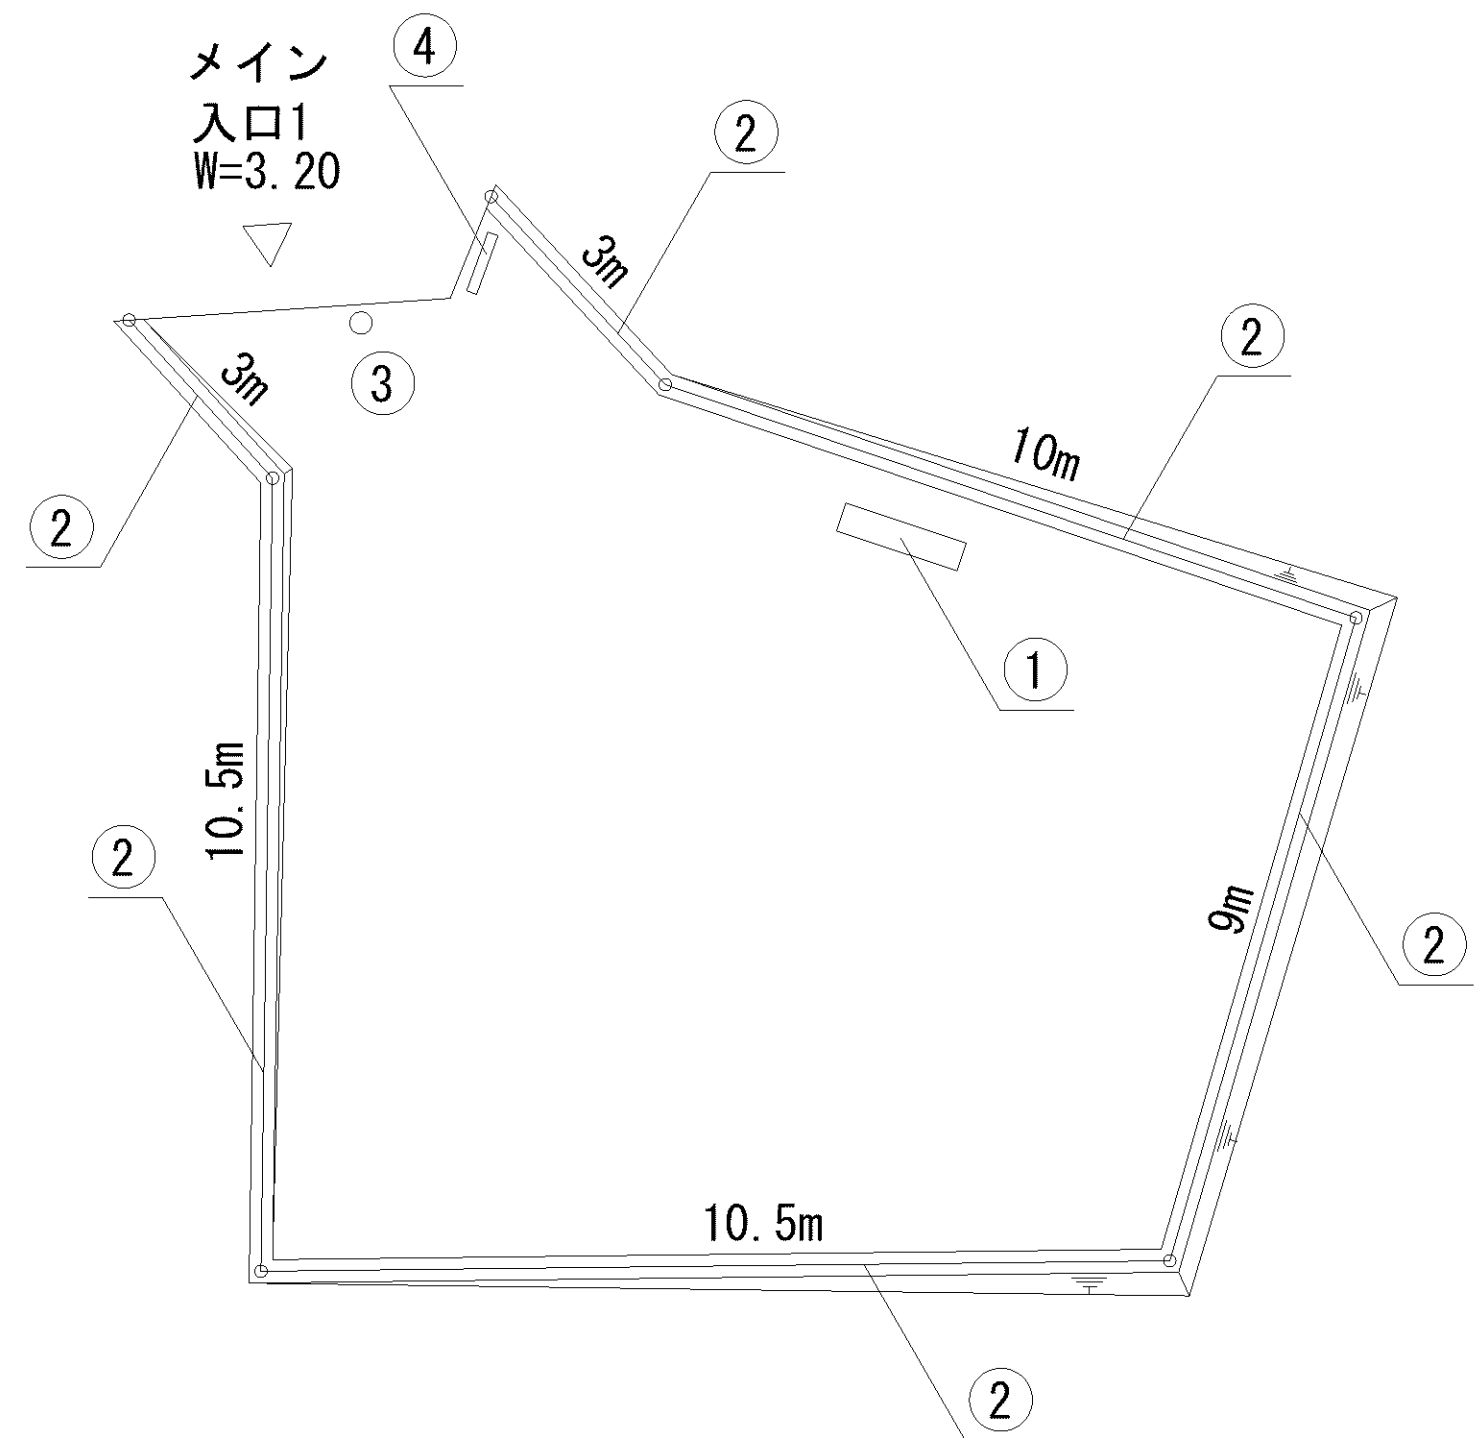

記号	名称
1	背無ベンチ1
2	柵1
3	車止
4	園名板