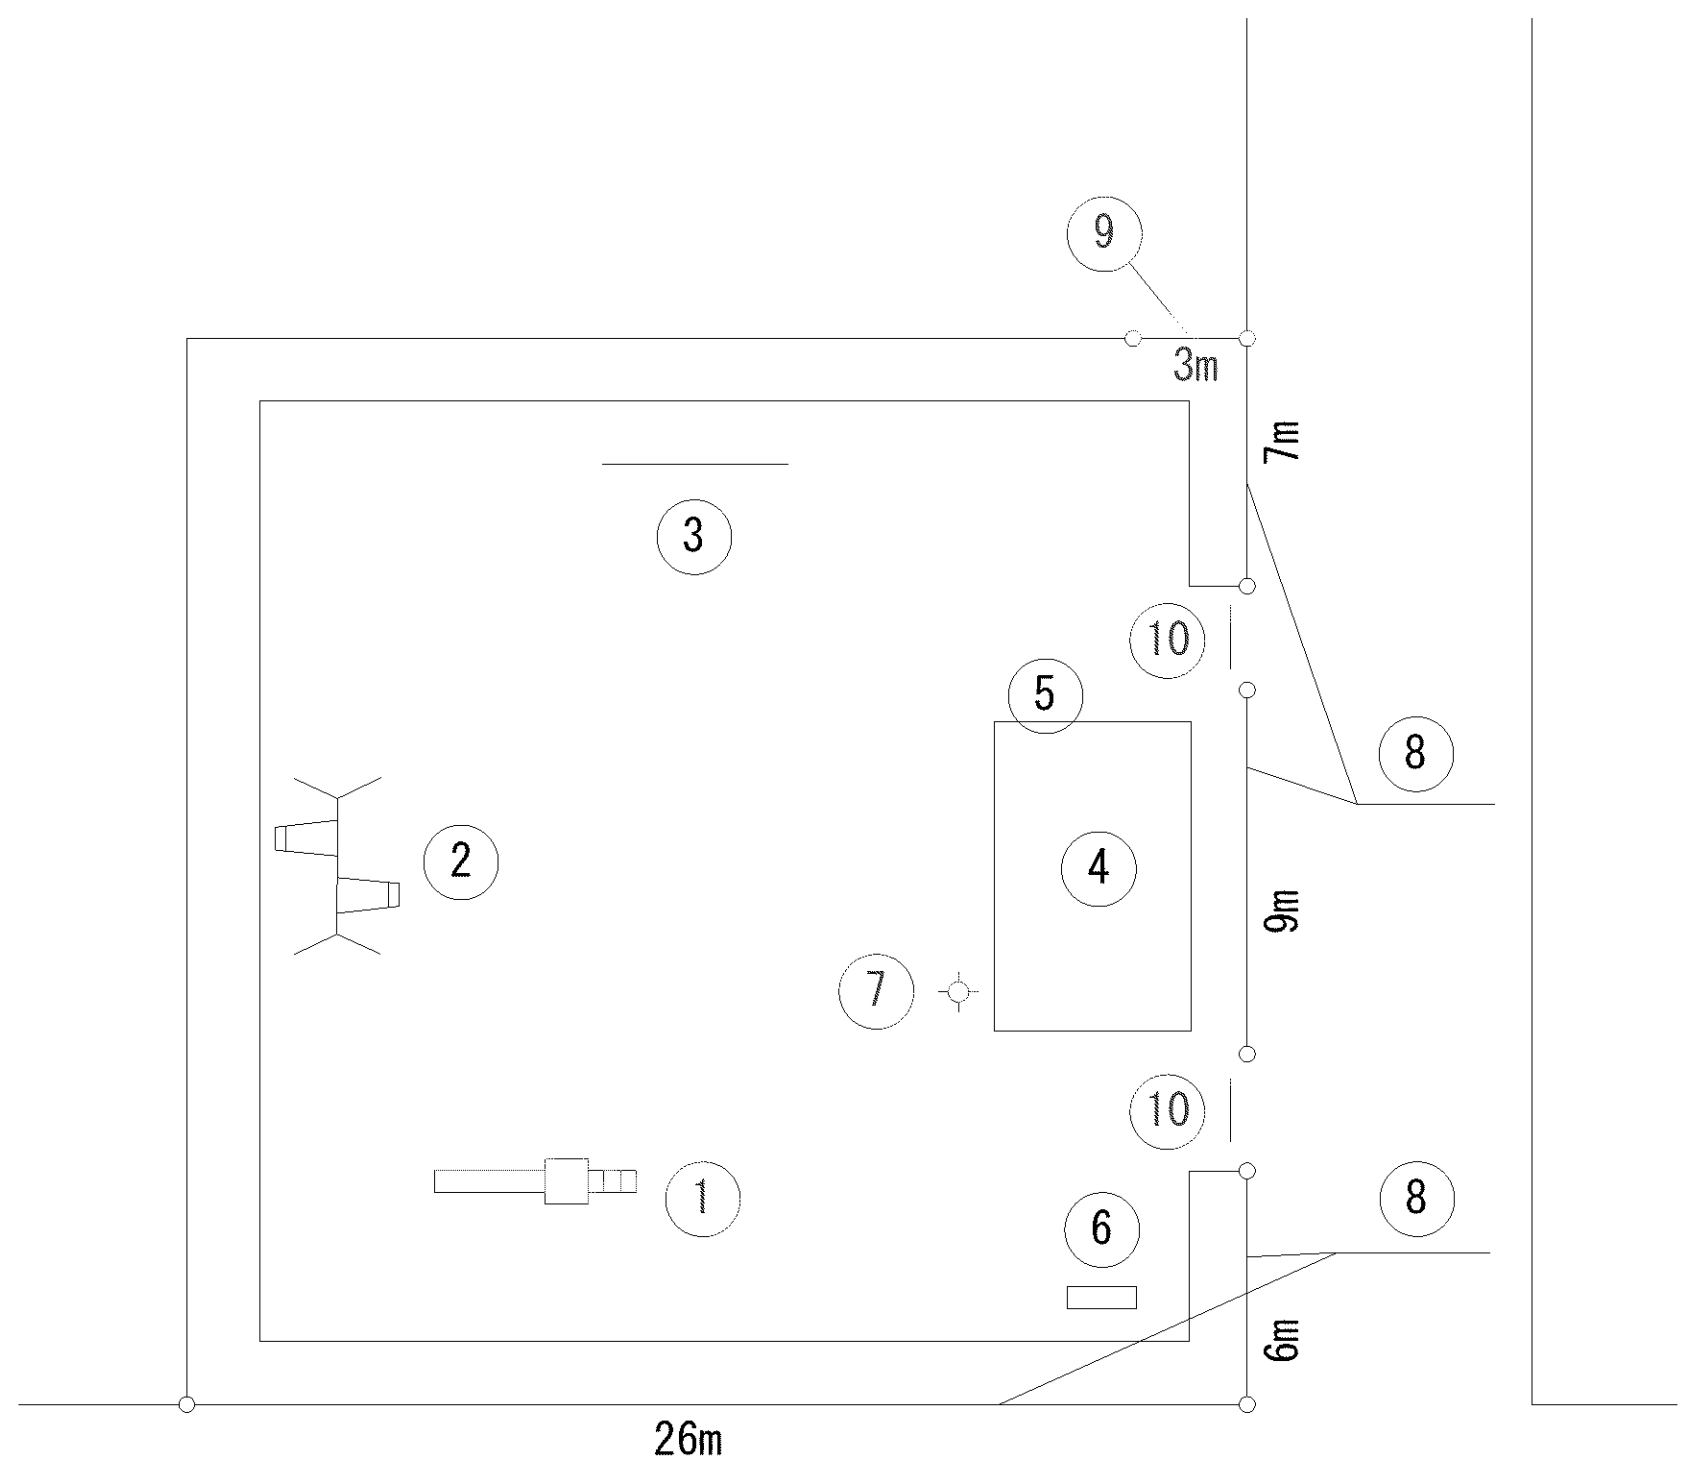

記号	名称
1	滑台
2	大型2人用ブランコ (安全柵 片側)
3	3間低鉄棒
4	砂場 (PC)
5	タイヤステップ
6	背付ベンチ
7	照明灯
8	柵 1
9	柵 2
10	車止