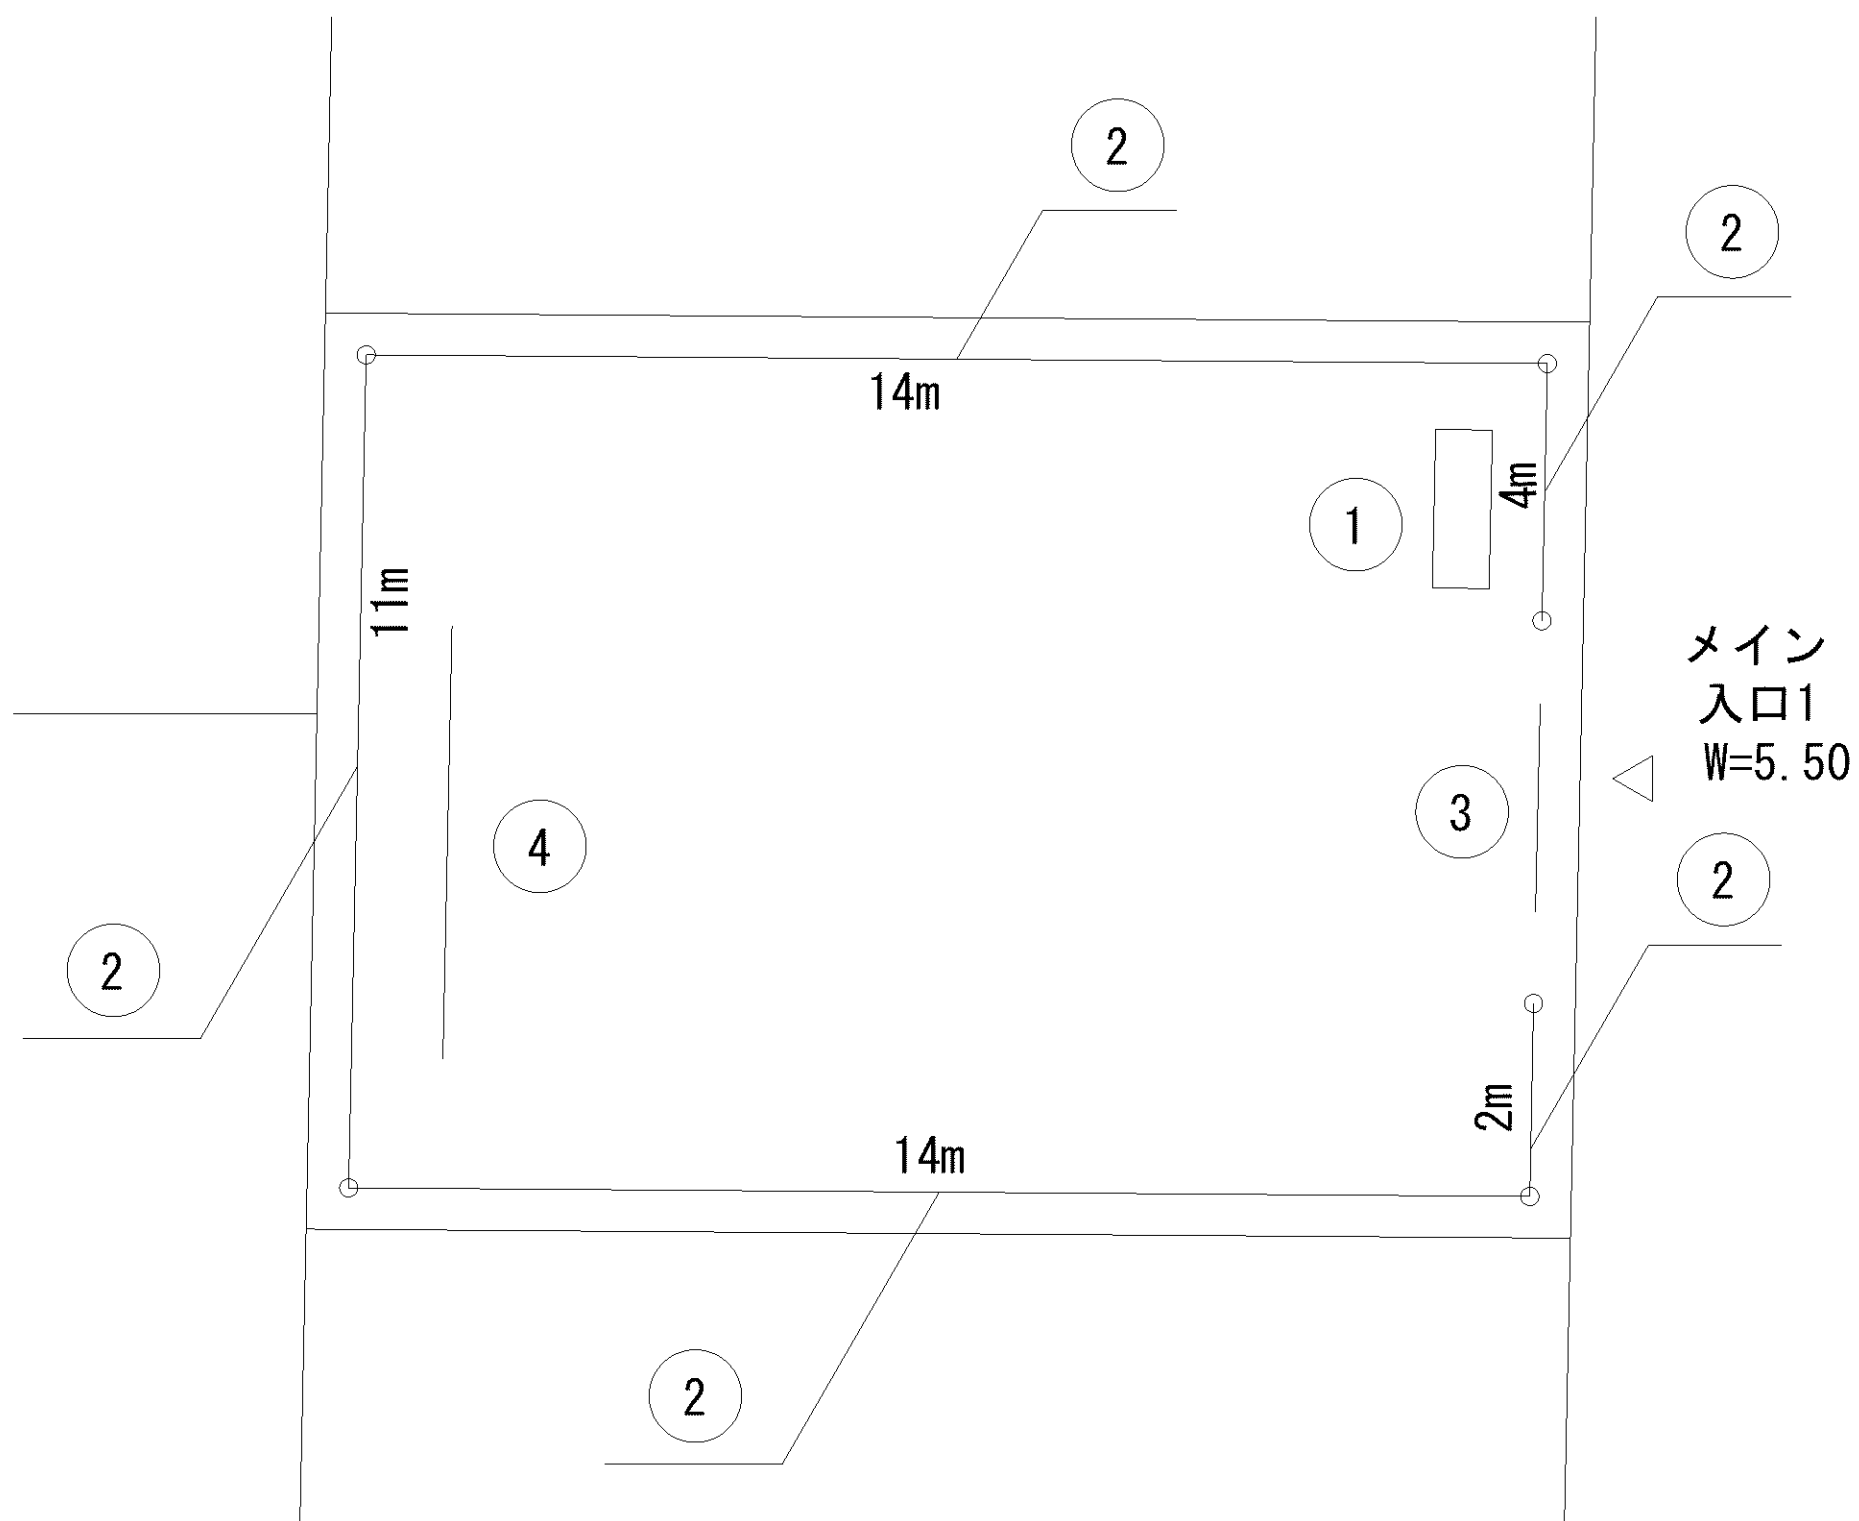

記号	名称
1	背無ベンチ1
2	柵1
3	車止
4	3間低鉄棒