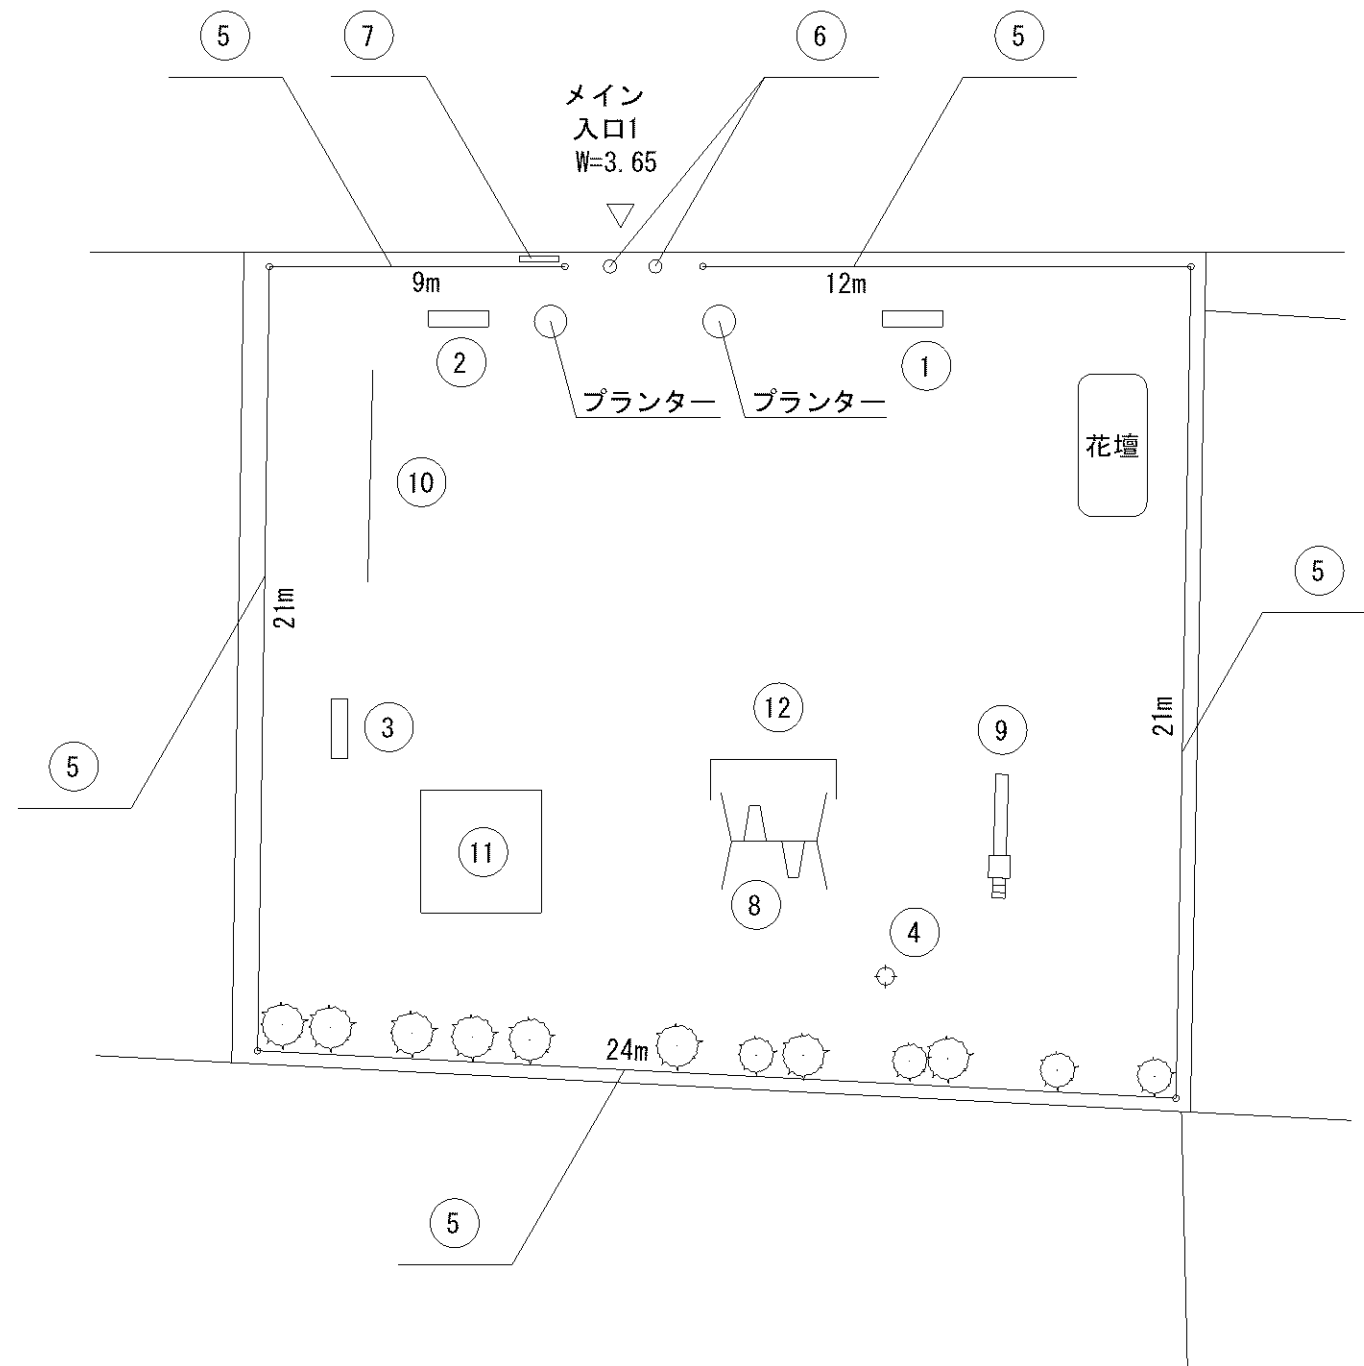

記号	名称
1	背無ベンチ1
2	背無ベンチ2
3	背無ベンチ3
4	照明灯1
5	柵1
6	車止
7	園名板
8	2人用ブランコ
9	中型滑り台
10	3間低鉄棒
11	砂場
12	ブランコ安全柵 (片側)