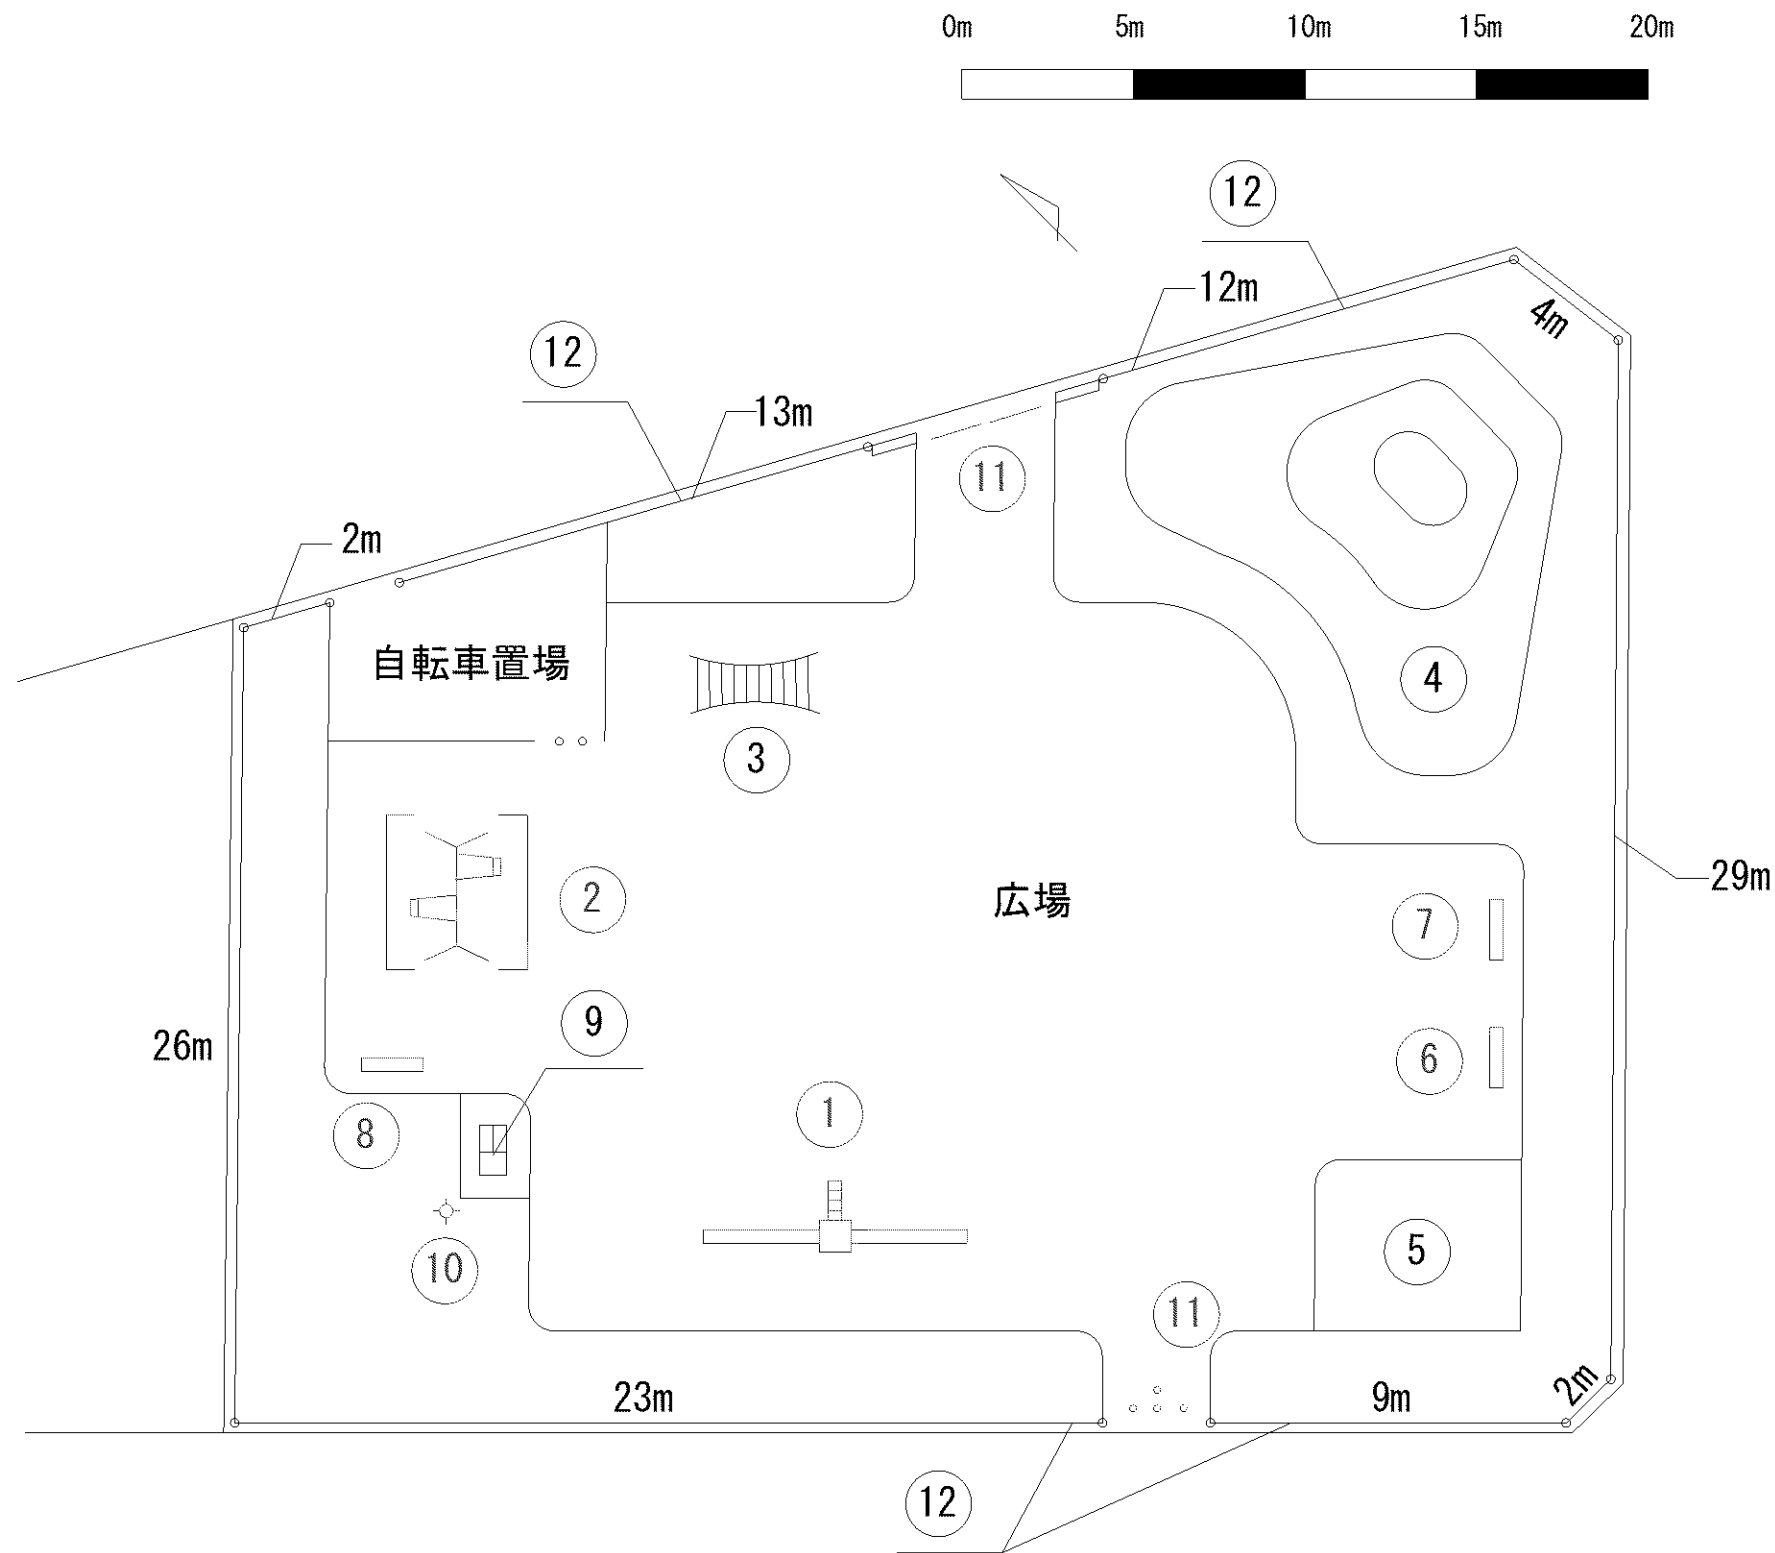

記号	名称
2	3間低鉄棒
3	大型2人用ブランコ (安全柵 両側)
5	砂場 (PC)
6	築山
7	背無ベンチ 1
8	背無ベンチ 2
9	パーゴラ
10	水飲台
11	照明灯
12	柵

0m 5m 10m 15m 20m

記号	名称
1	小型2人用ブランコ (安全柵 両側)
3	砂場 (PC)
4	背無ベンチ 1
5	背無ベンチ 2
6	背無ベンチ 3
7	照明灯
8	車止
9	柵

記号	名称
1	2人用ブランコ (安全柵 片側)
2	トリプルリング
3	砂場 (PC)
4	背無ベンチ 1
5	背無ベンチ 2
6	照明灯
7	車止
8	門
9	柵