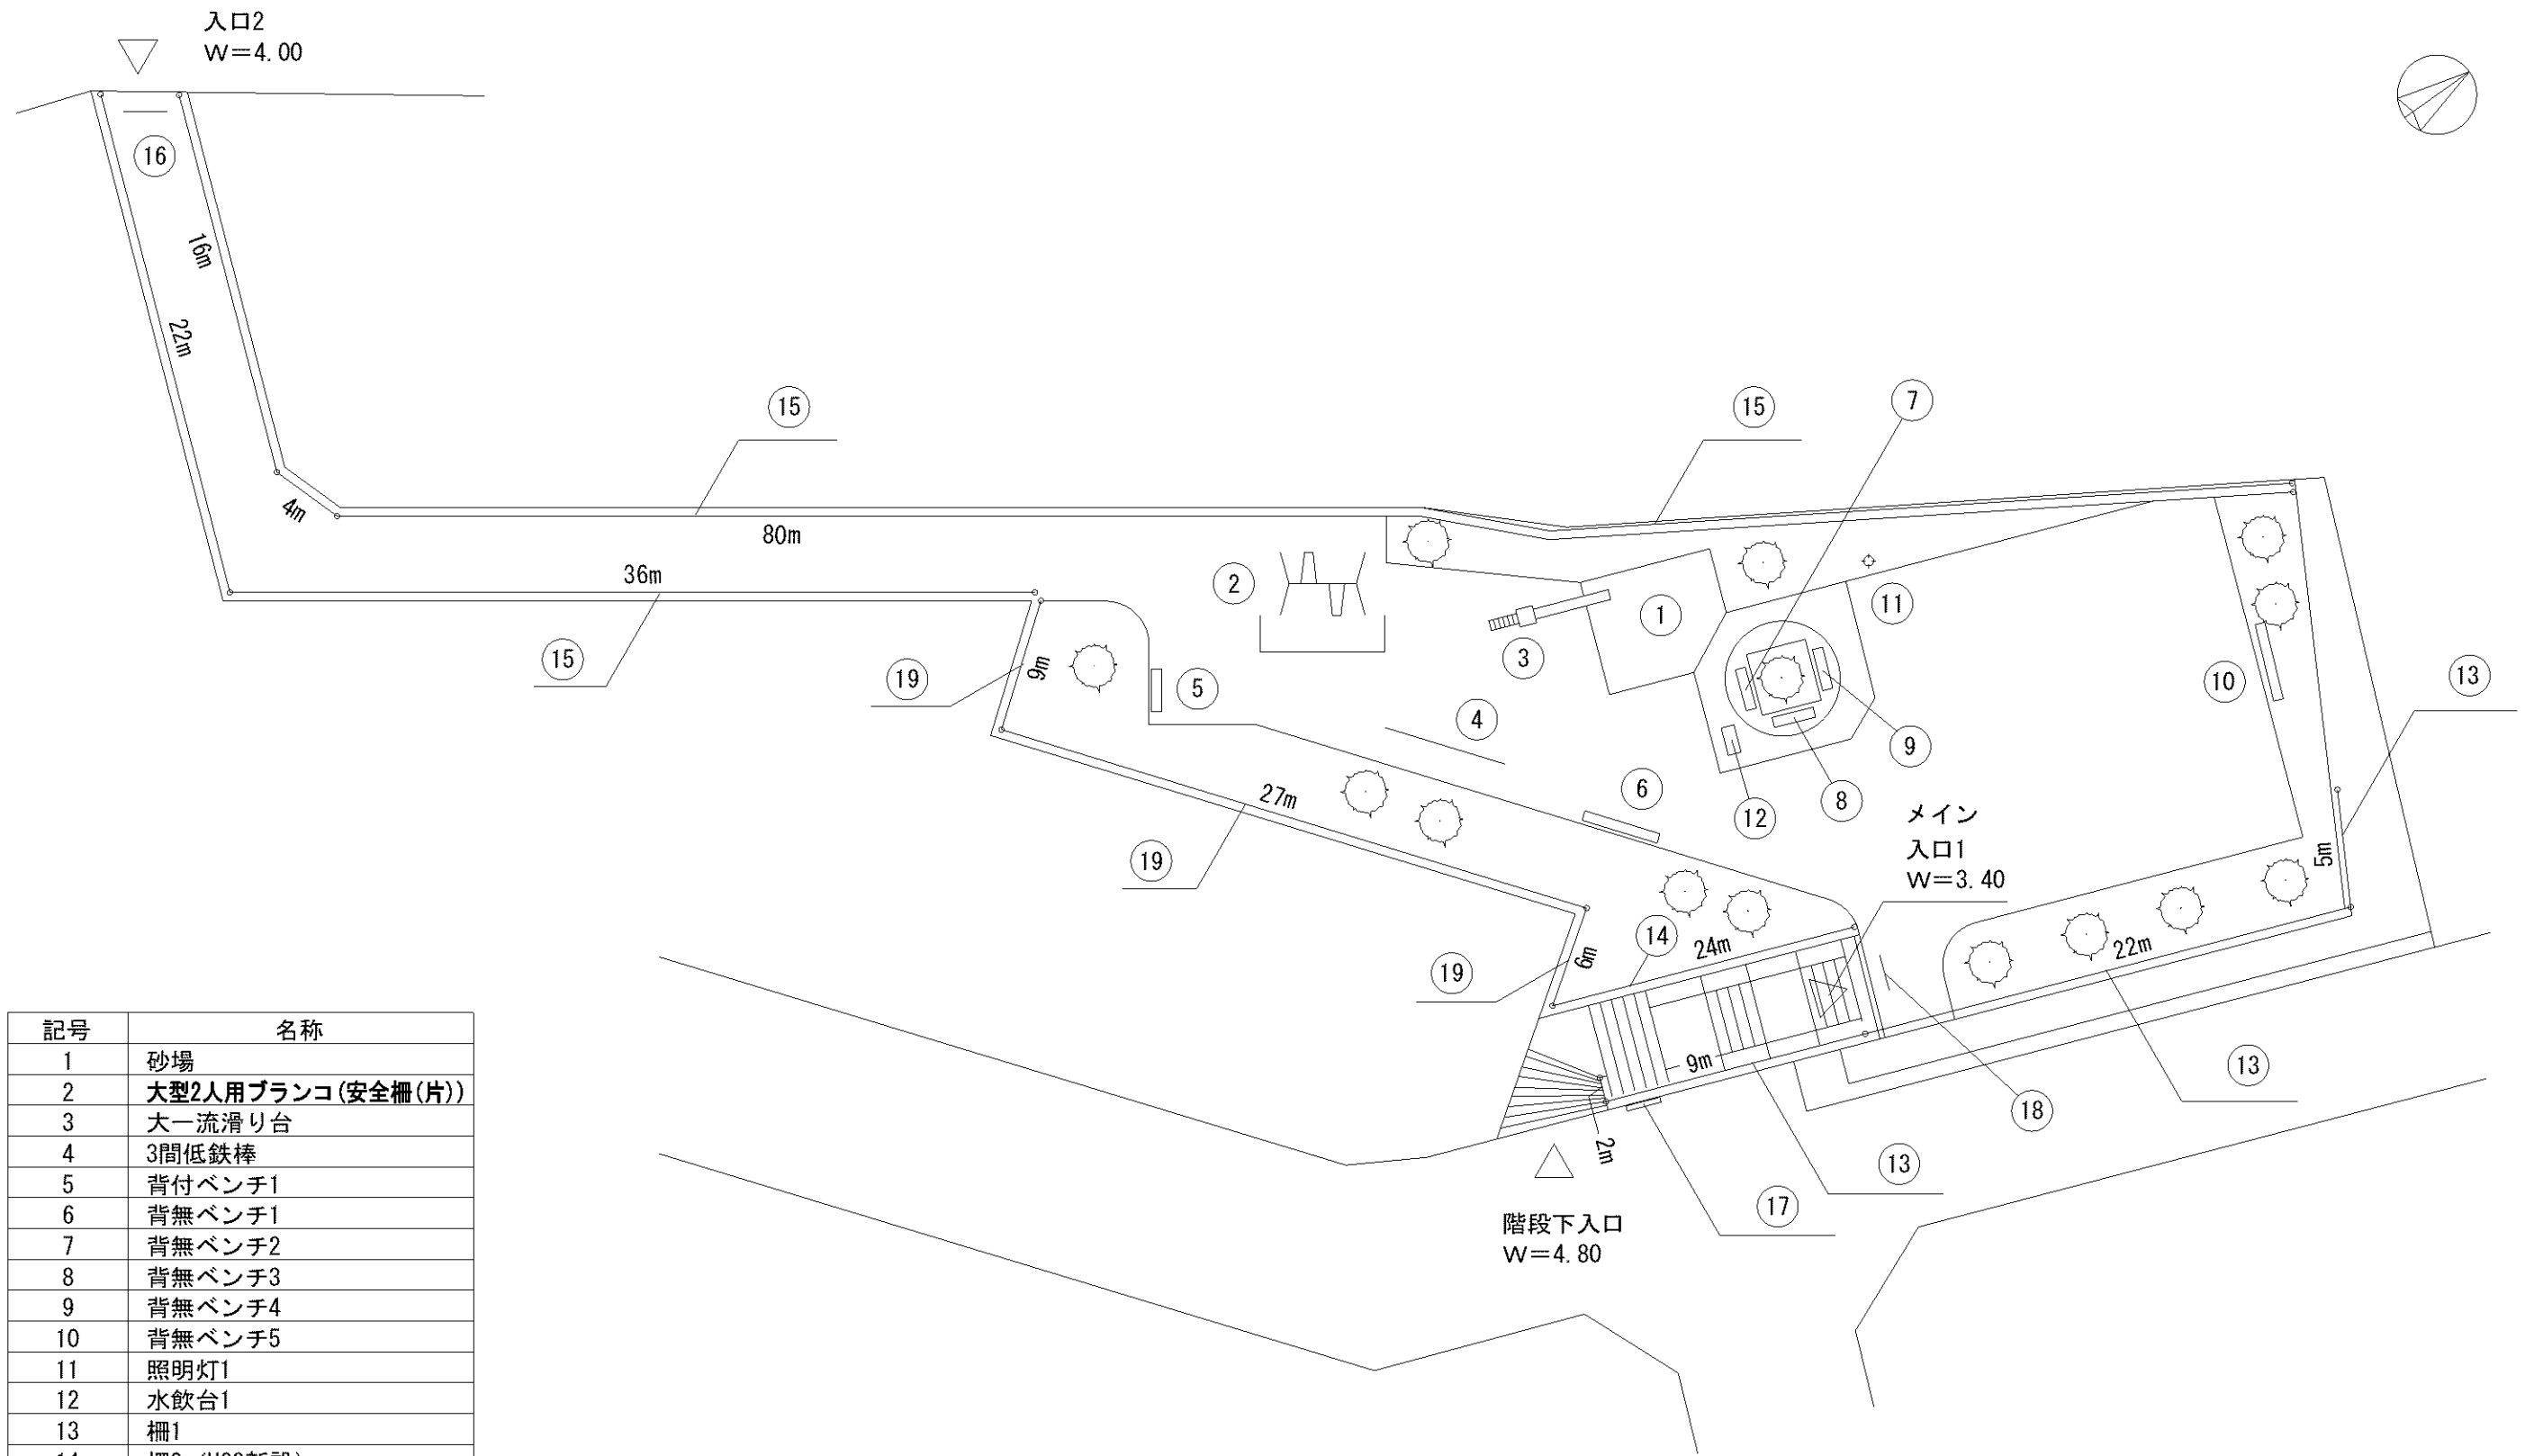

記号	名称
1	砂場
2	大型2人用ブランコ(安全柵(片))
3	大一流滑り台
4	3間低鉄棒
5	背付ベンチ1
6	背無ベンチ1
7	背無ベンチ2
8	背無ベンチ3
9	背無ベンチ4
10	背無ベンチ5
11	照明灯1
12	水飲台1
13	柵1
14	柵2 (H23新設)
15	柵3
16	車止
17	園名板
18	人止安全柵
19	柵4 (H23新設)