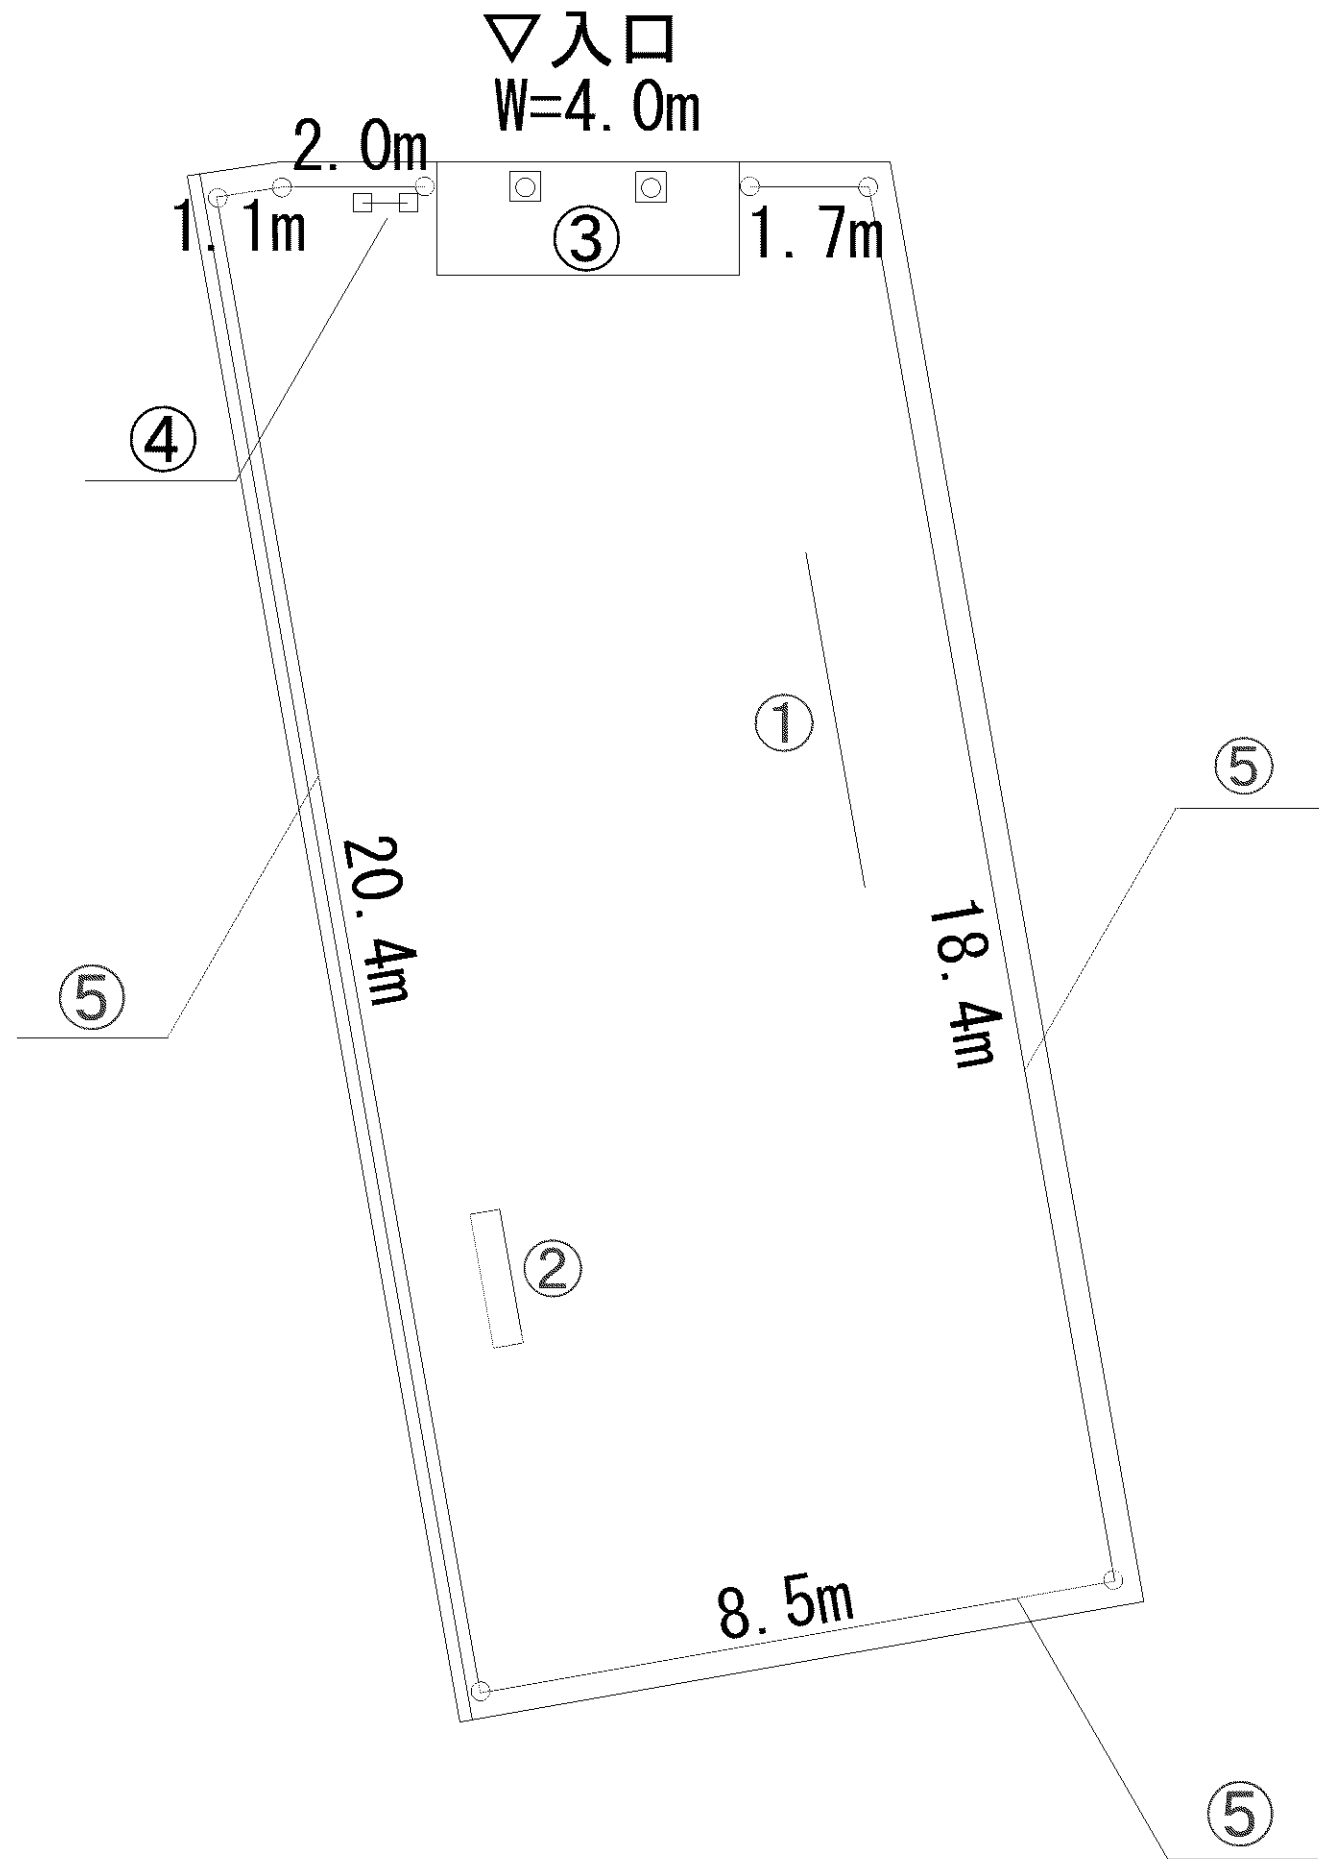

記号	名称
1	3間中鉄棒
2	背無ベンチ1
3	車止
4	園名板
5	柵1(H=0.8)