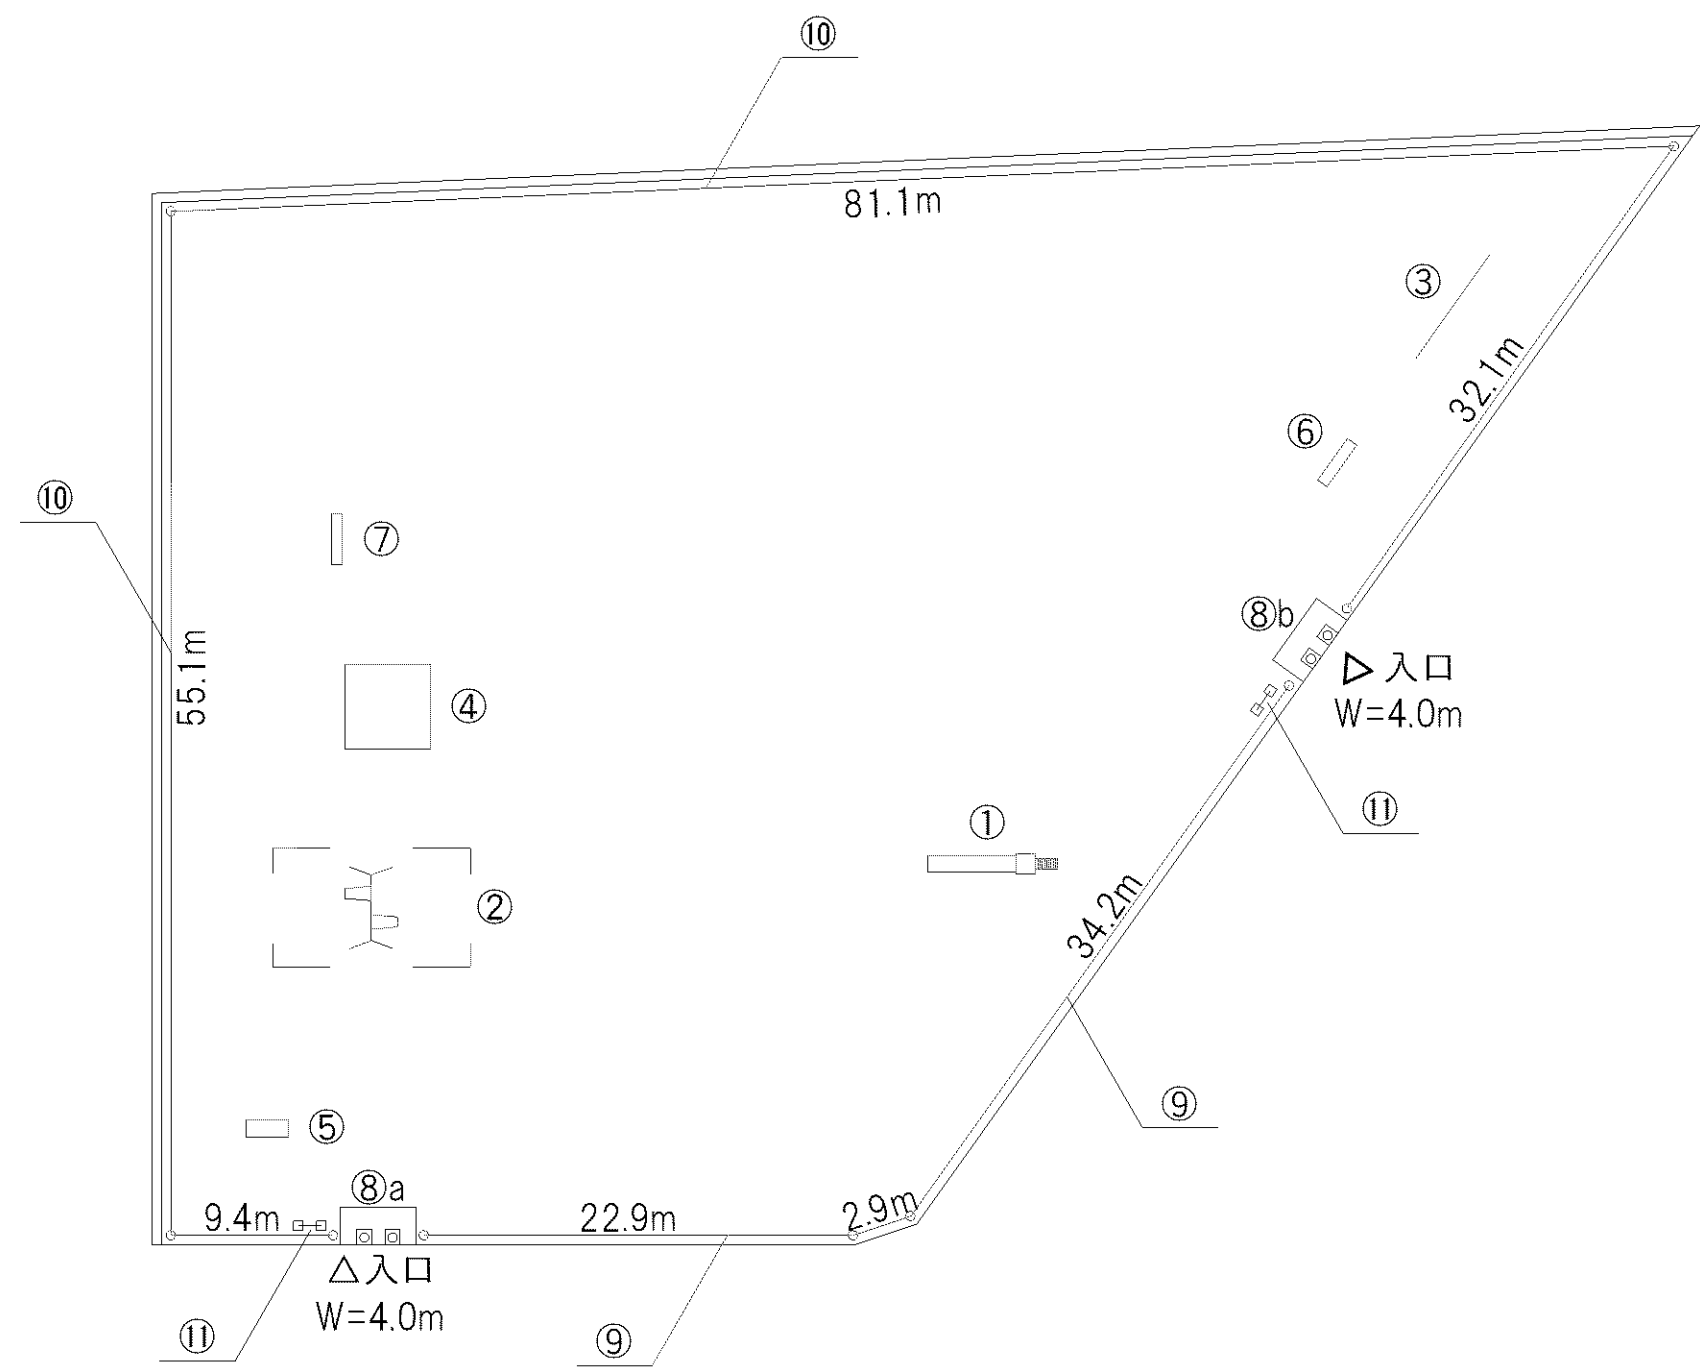

記号	名称
1	大一流型滑り台
2	大型2人用ブランコ (安全柵 両側)
3	3間中铁棒
4	砂場
5	水飲台1
6	背無ベンチ1
7	背無ベンチ2
8	車止(a, b)
9	柵1
10	柵2 (ネットフェンス)
11	園名板2
12	園名板1