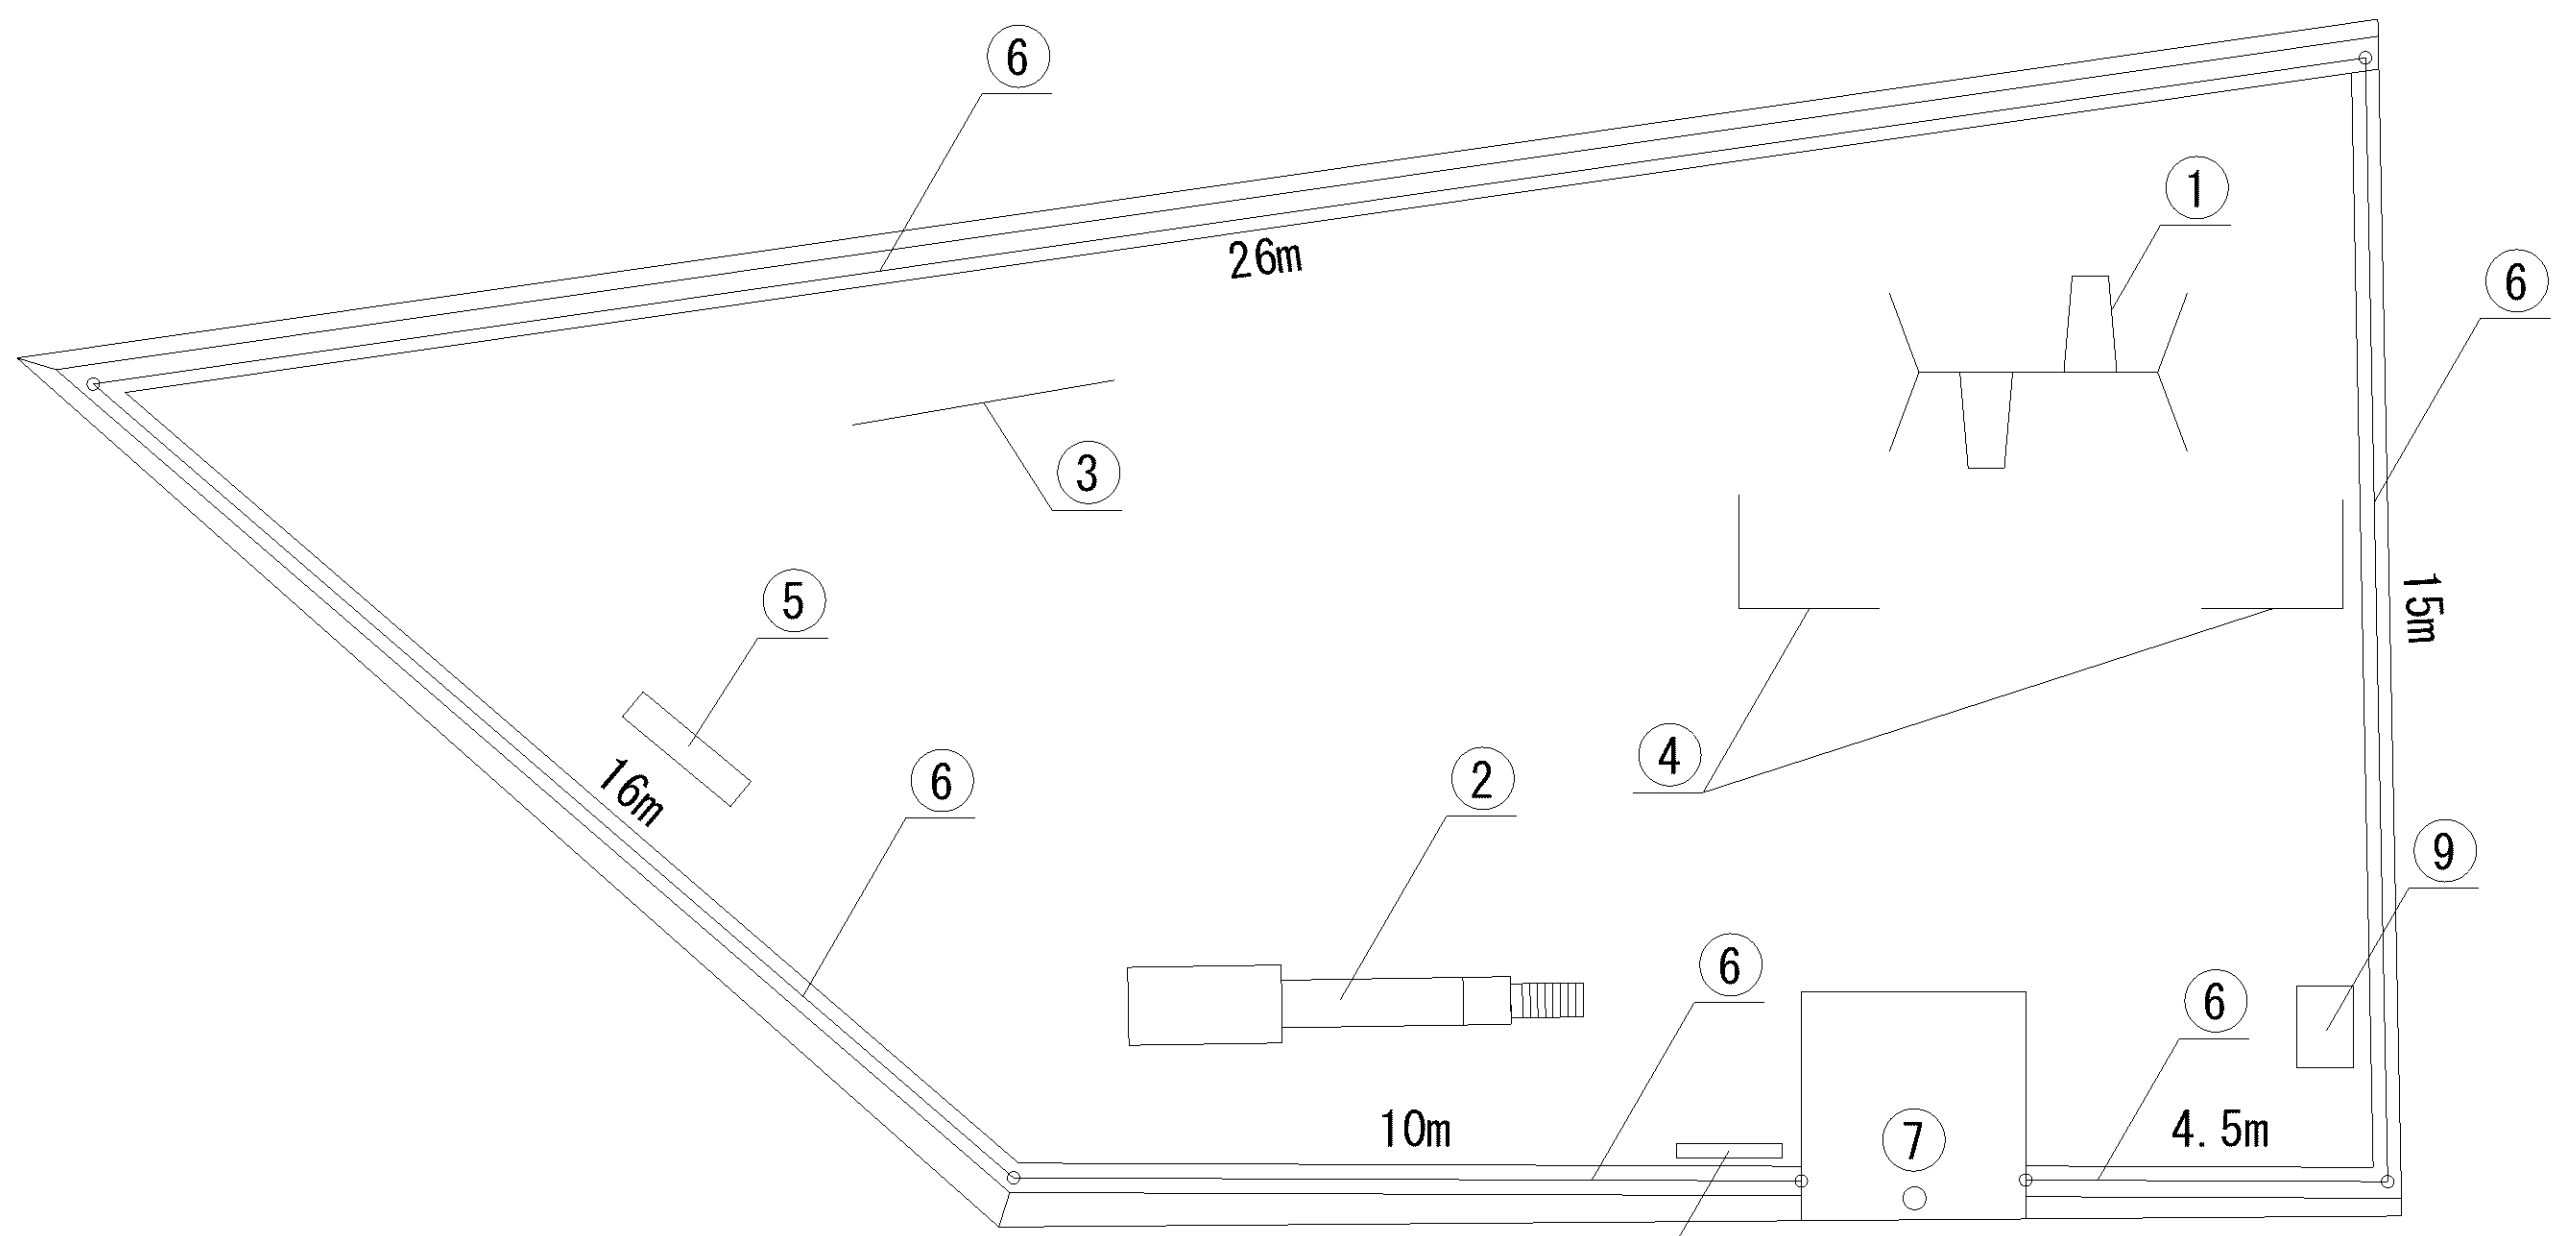

記号	名称
1	2人用ブランコ
2	中型滑り台
3	2間鉄棒
4	ブランコ安全柵
5	背無ベンチ1
6	柵1
7	車止
8	園名板
9	ポンプ制御盤

△
メイン
入口1
W=3.40