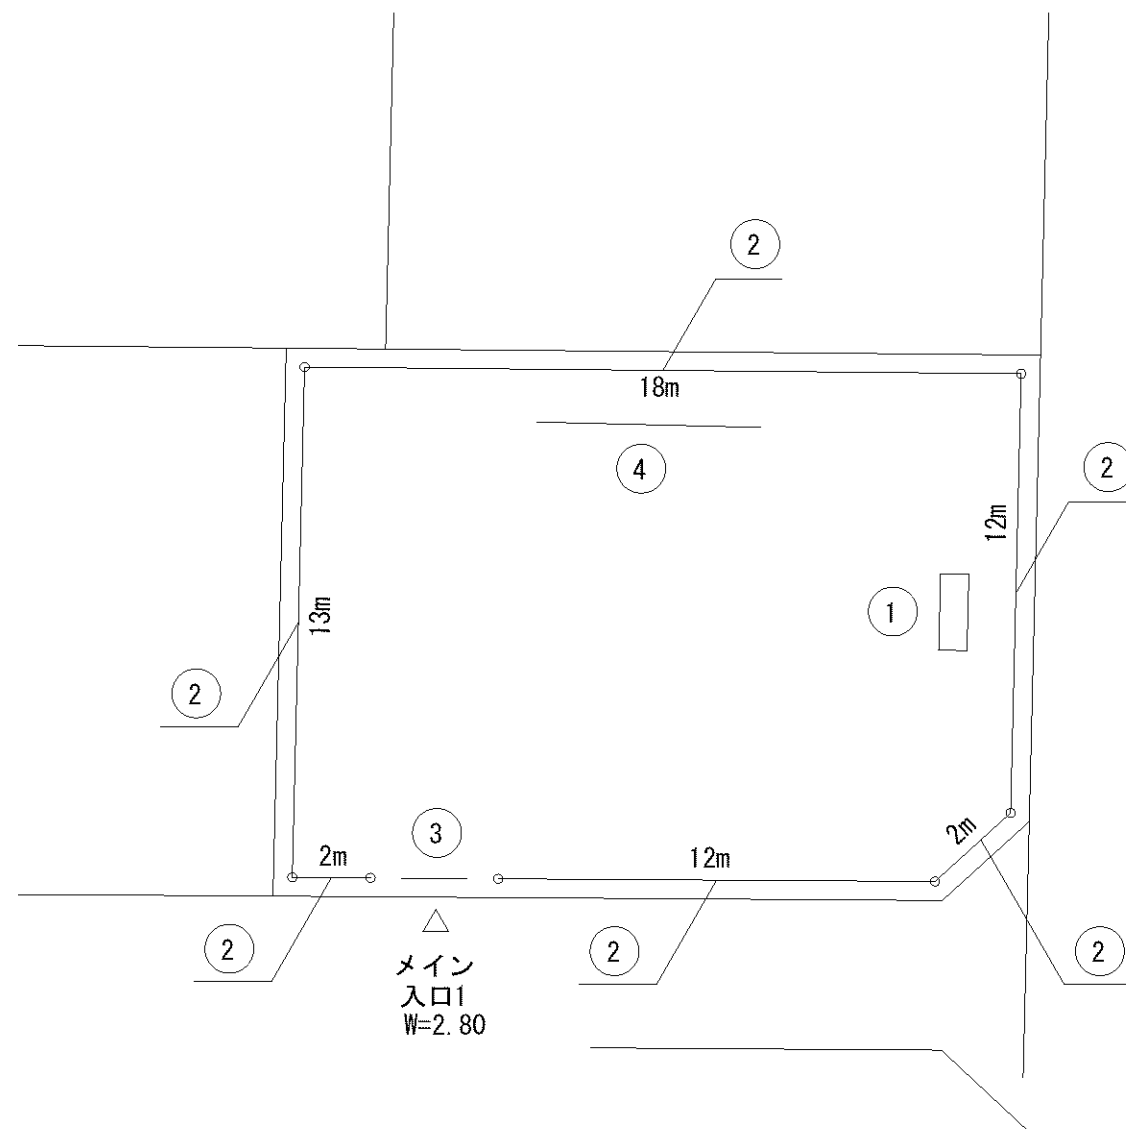

記号	名称
1	背無ベンチ1
2	柵1
3	車止
4	3間低鉄棒