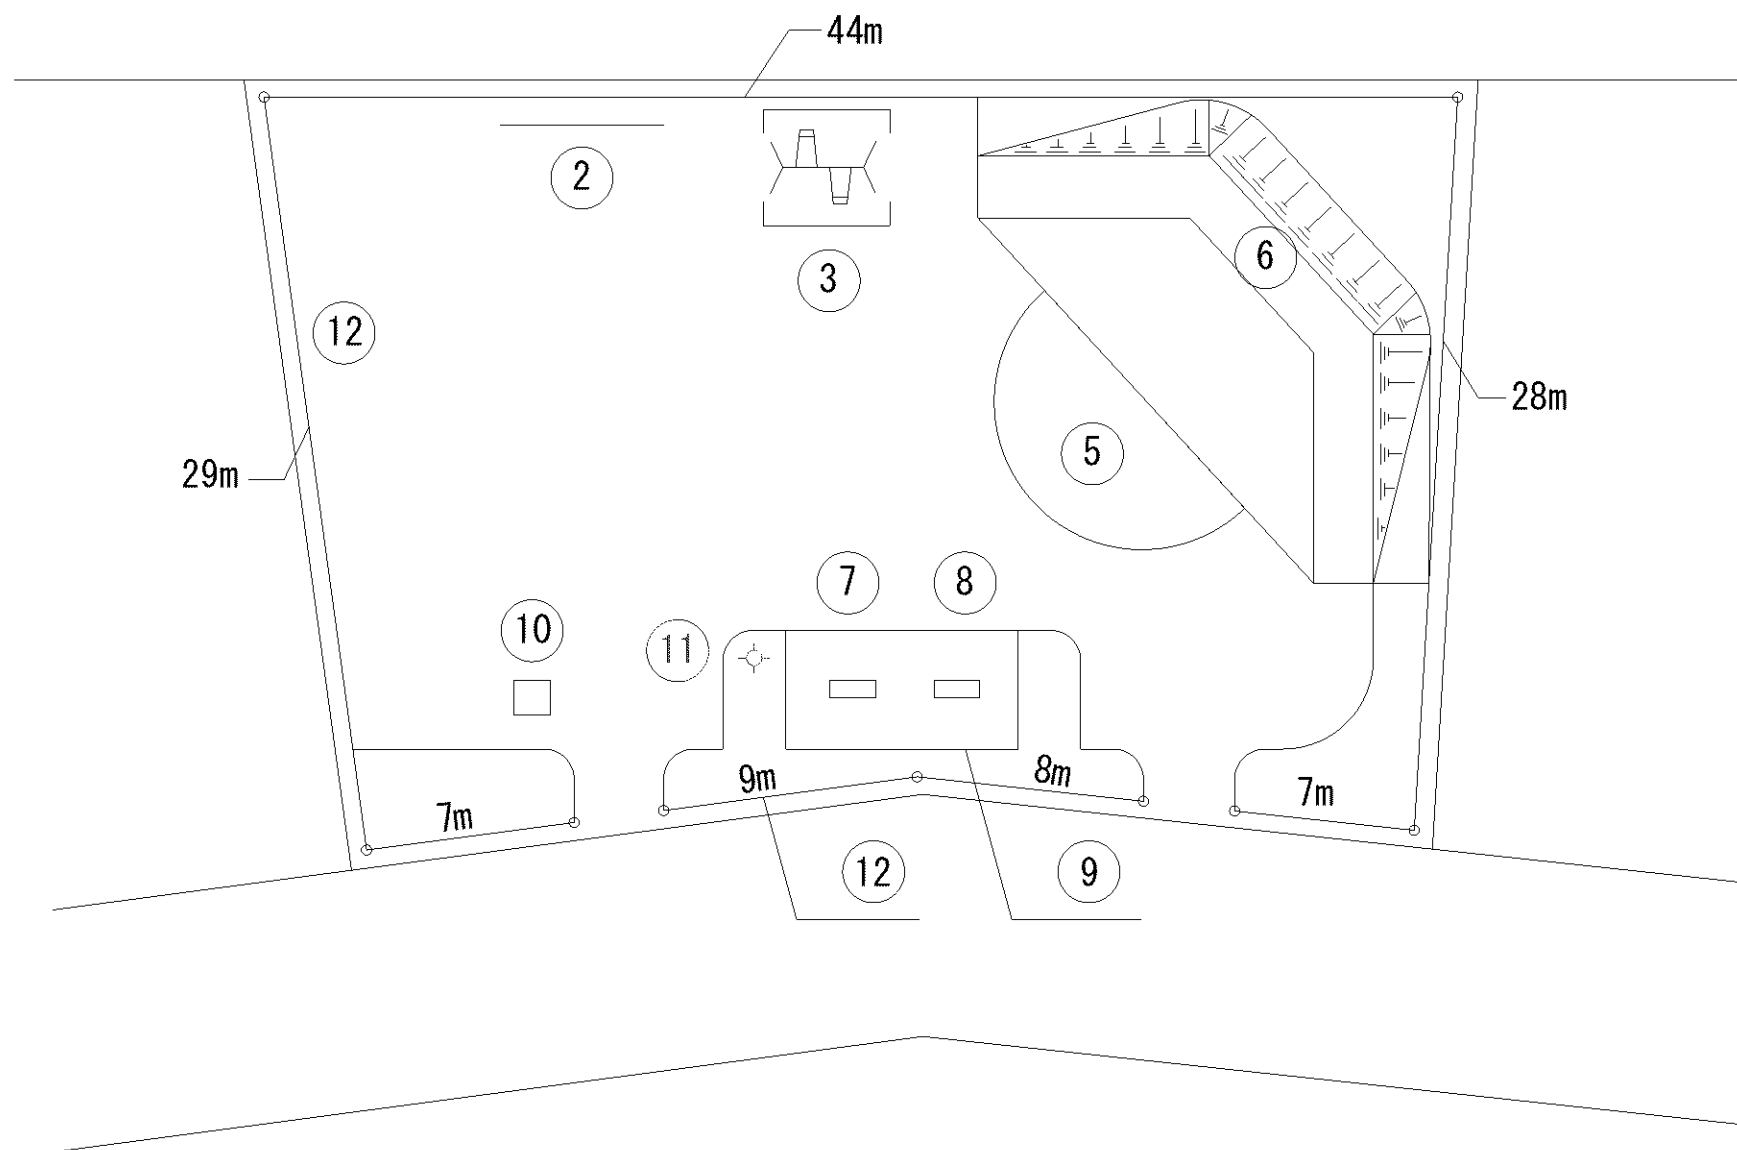

記号	名称
2	3間低鉄棒
3	大型2人用ブランコ (安全柵 両側)
5	砂場 (PC)
6	築山
7	背無ベンチ 1
8	背無ベンチ 2
9	パーゴラ
10	水飲台
11	照明灯
12	柵