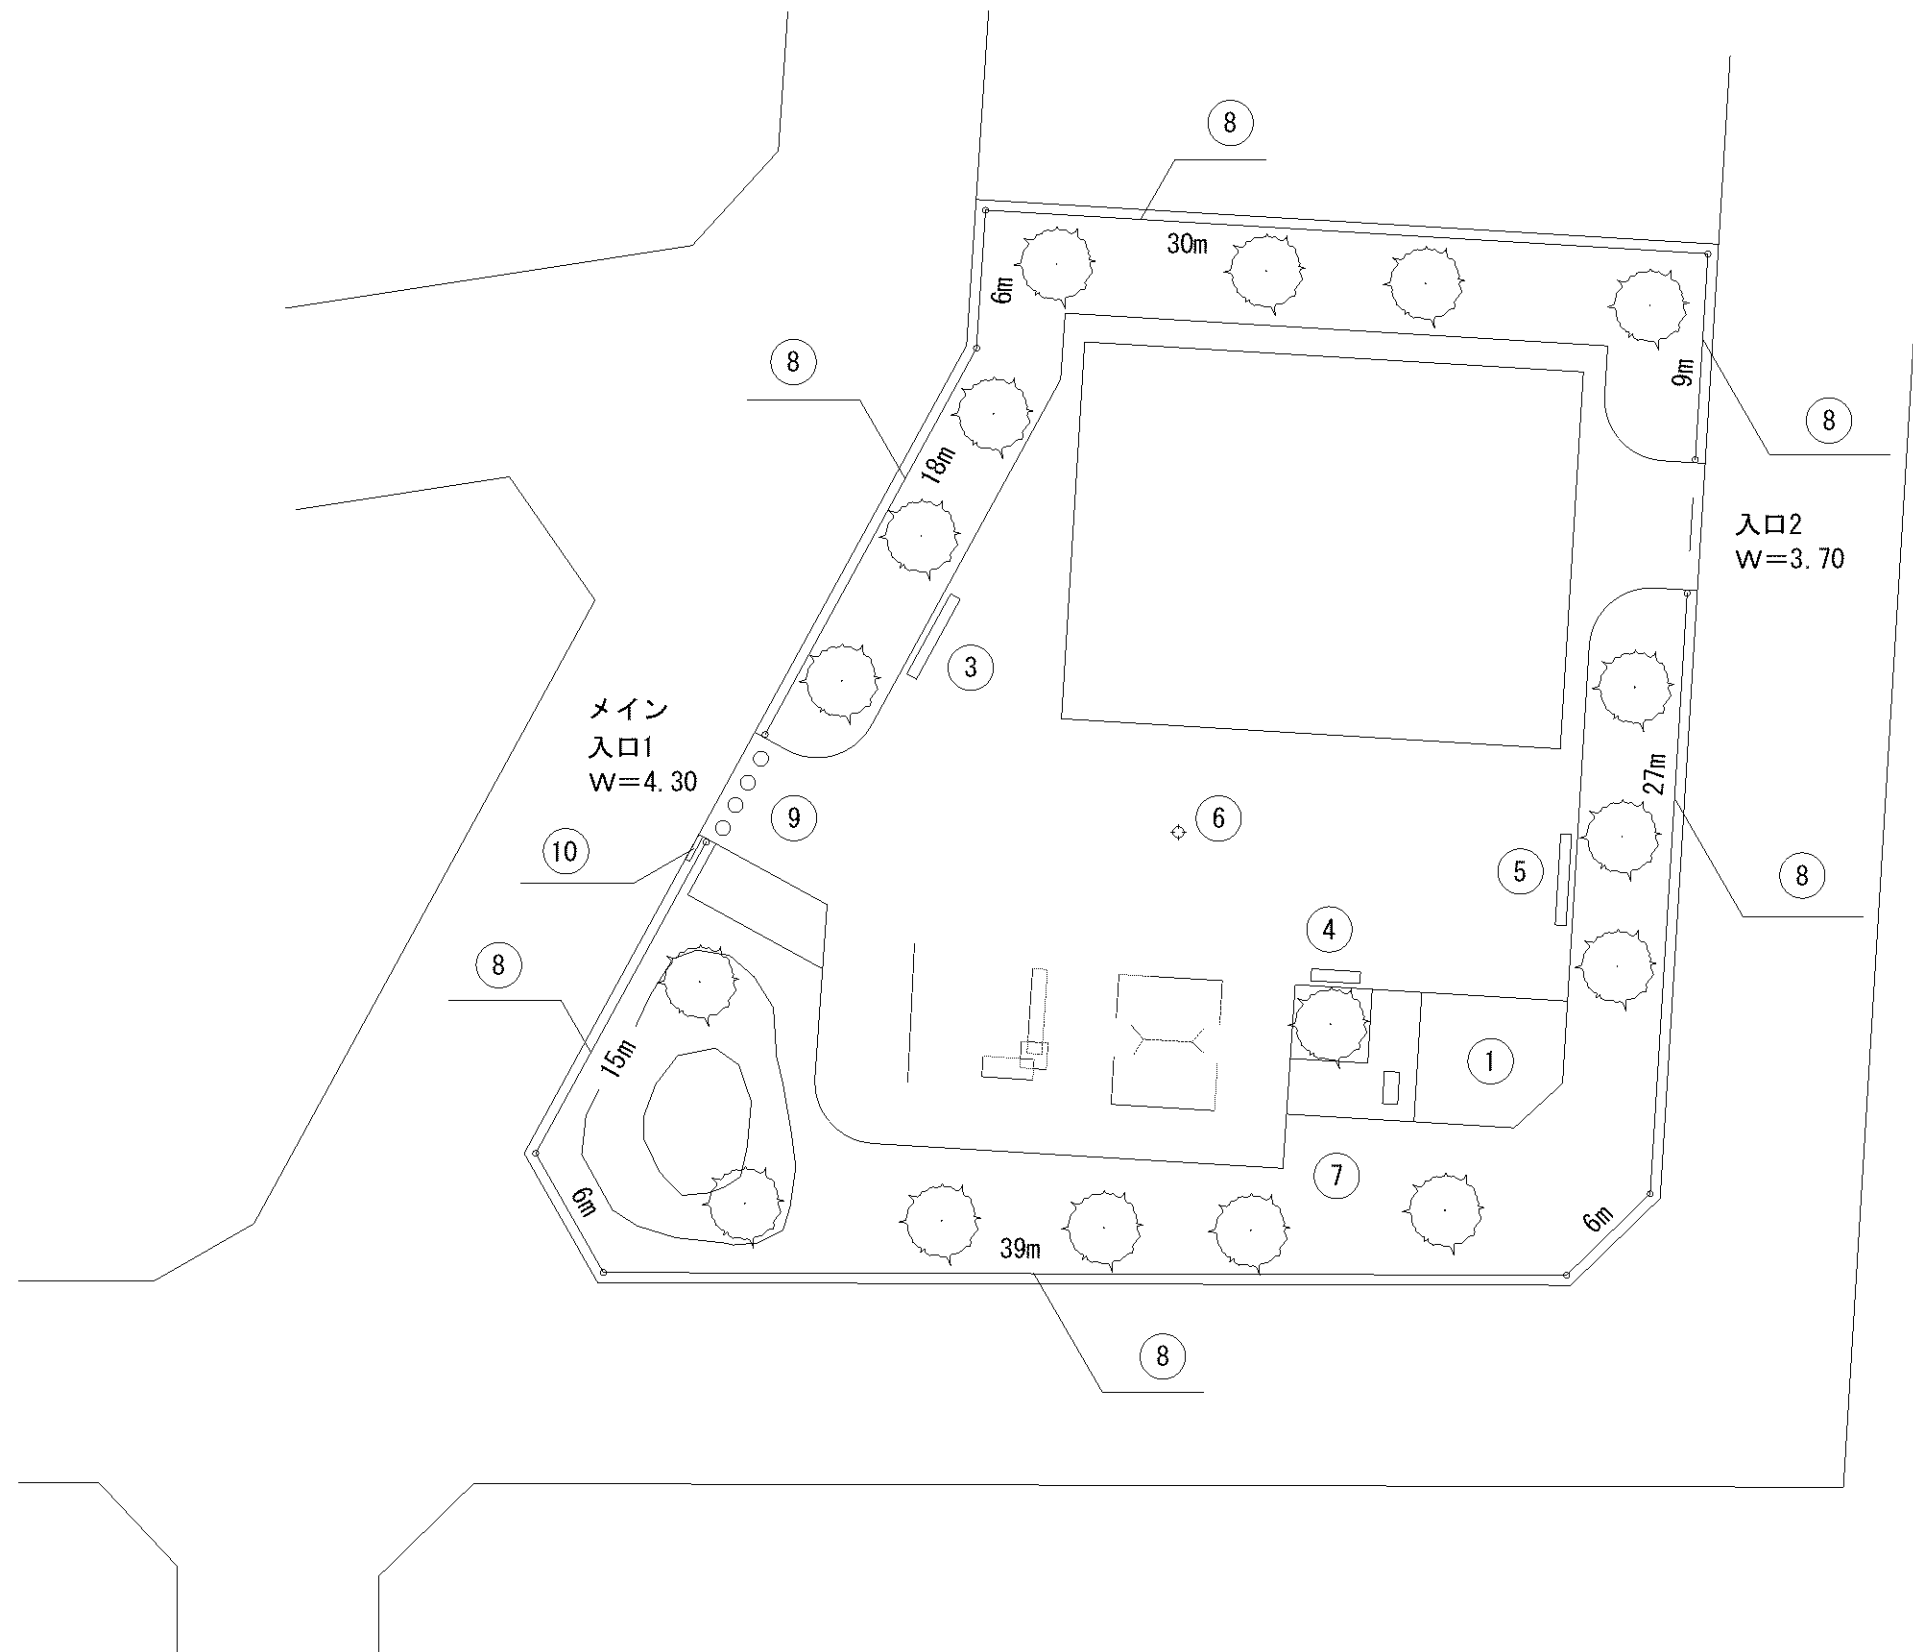

記号	名称
1	砂場
2	複合遊具
3	背無ベンチ1
4	背無ベンチ2
5	背無ベンチ3
6	照明灯1
7	水飲台1
8	柵1
9	車止
10	園名板
11	ブランコ
12	鉄棒