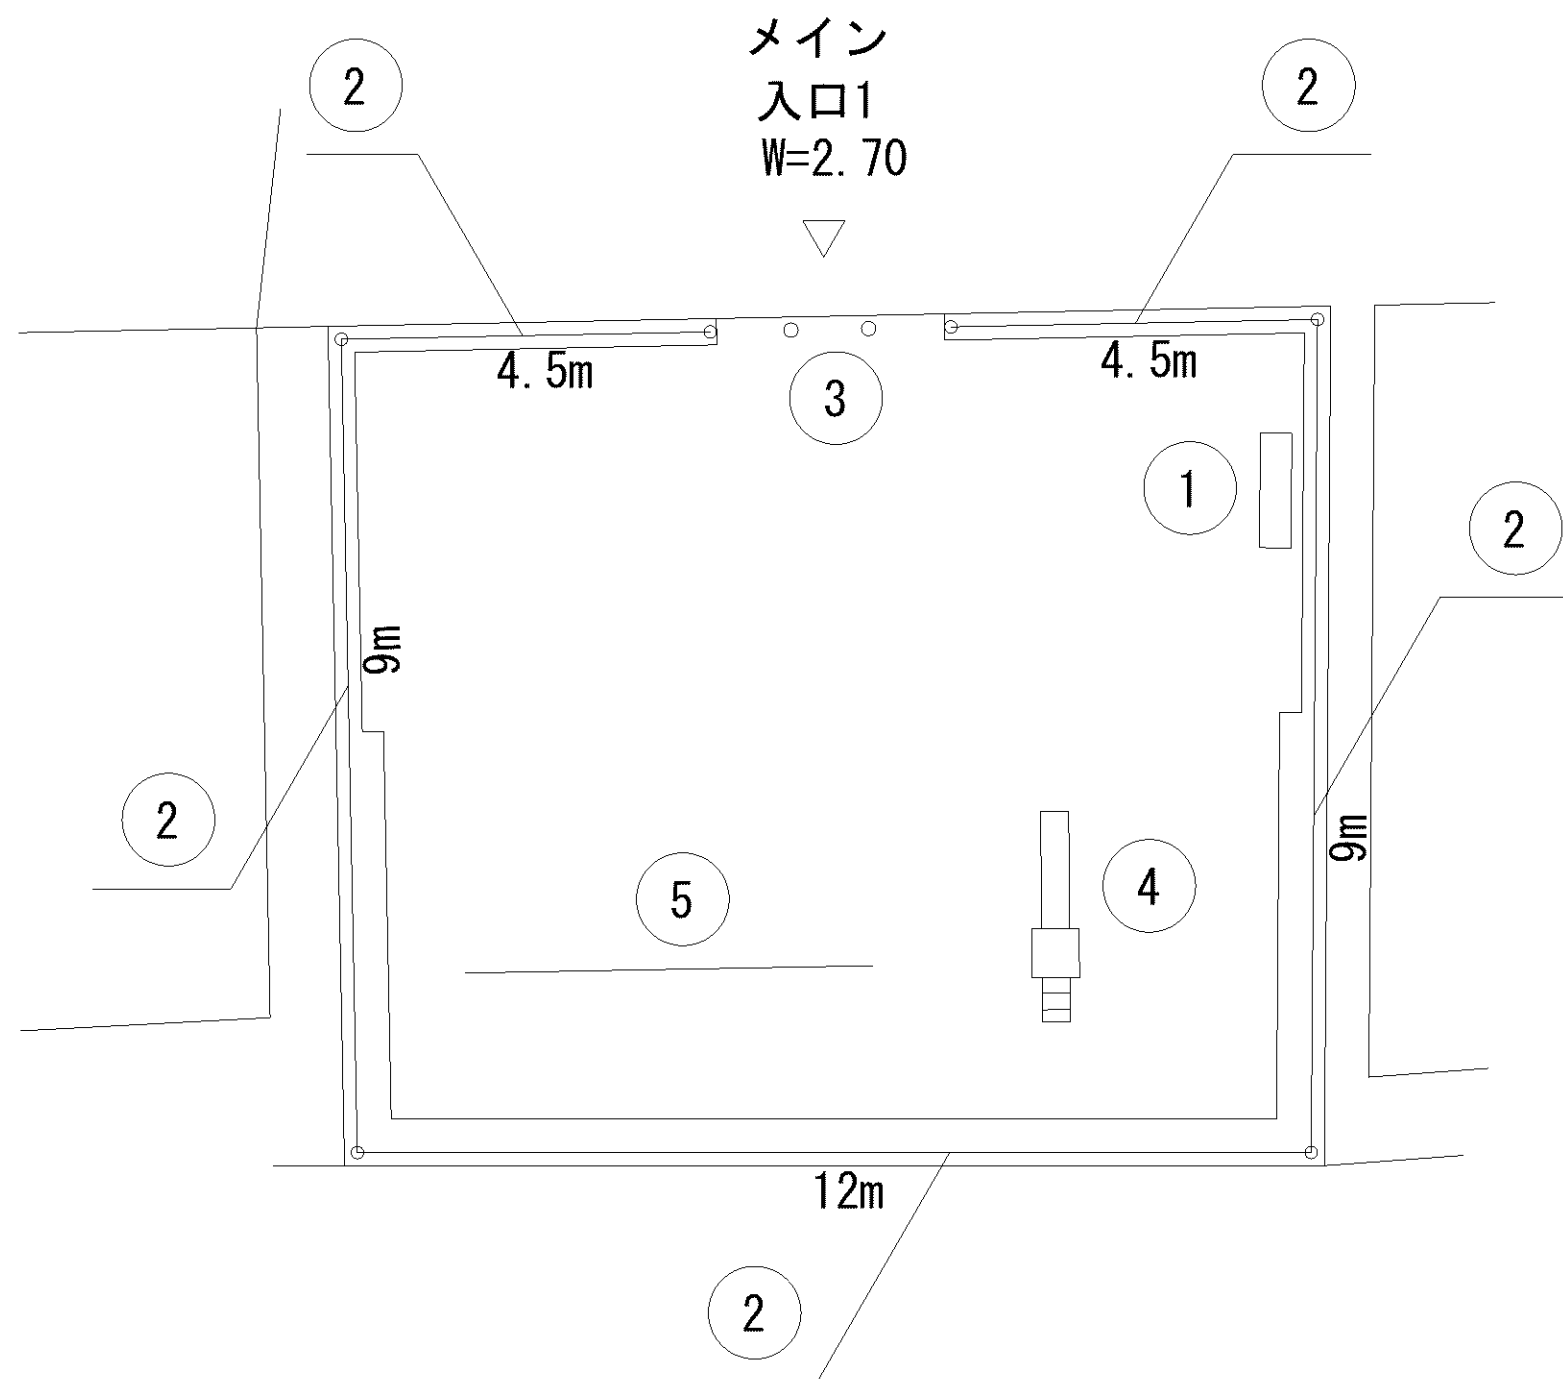

記号	名称
1	背無ベンチ1
2	背無ベンチ2
3	背無ベンチ3
4	背無ベンチ4
5	柵1
6	車止
7	大型2人用ブランコ
8	中型滑り台
9	3間中铁棒
10	ブランコ安全柵 (両側)

記号	名称
1	背無ベンチ1
2	柵1
3	車止
4	3間低鉄棒

記号	名称
1	背無ベンチ1
2	柵1
3	車止
4	園名板
5	2人用ブランコ
6	スプリング遊具1
7	スプリング遊具2
8	ブランコ安全柵 (片側)