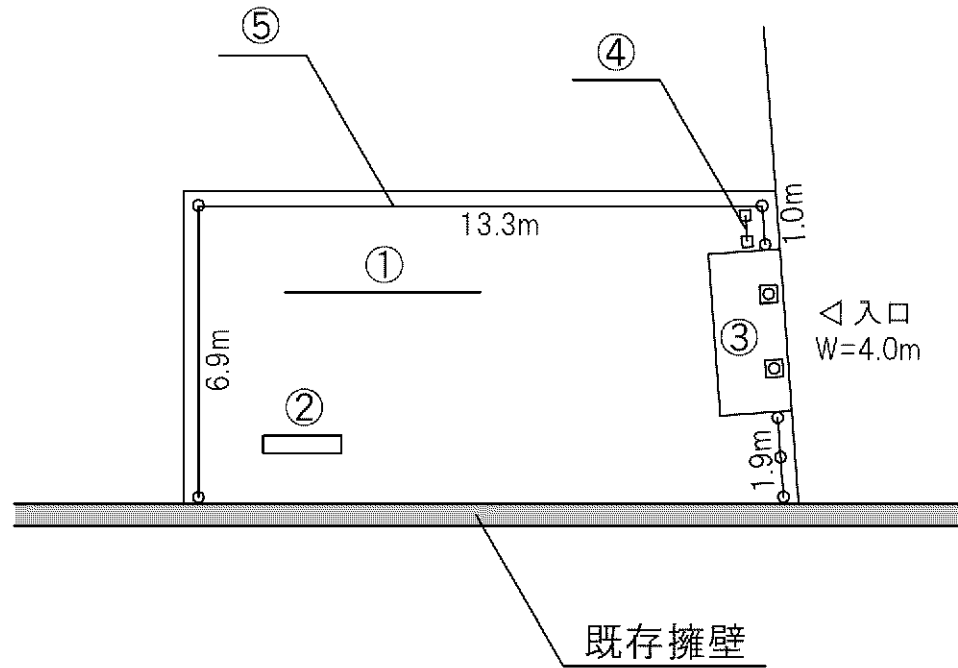

G-323

桔梗第30街区公園

記号	名称
1	3間低鉄橋
2	背無ベンチ1
3	車止
4	園名板
5	外柵 (H=0.8m, L=41.1m)

G-325

桔梗第31街区公園

記号	名称
1	3間低鉄棒
2	背無ベンチ1
3	標止
4	園名板
5	外柵 (H=0.8m, L=23.1m)

記号	名称
①	大型ブランコ (安全柵両側)
②	滑り台
③	3間中铁棒
④	背無ベンチ1
⑤	背無ベンチ2
⑥	車止め
⑦	園名板
⑧	外柵