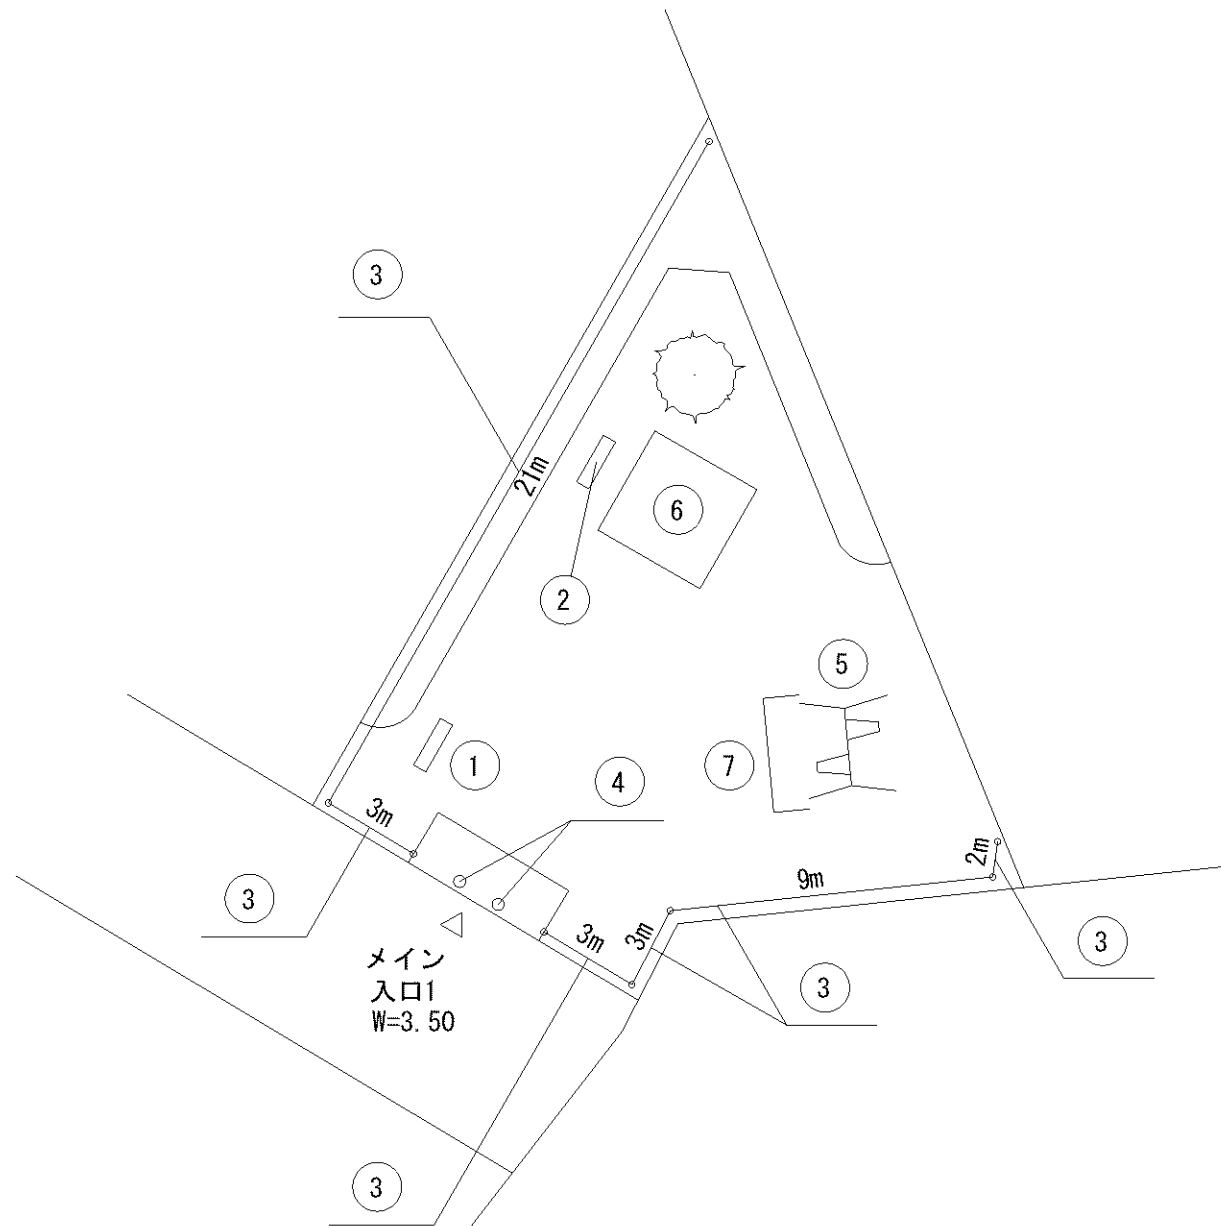

0m 5m 10m

記号	名称
1	背無ベンチ1
2	背無ベンチ2
3	柵1
4	柵2
5	車止
6	2人用ブランコ
7	3間低鉄棒
8	砂場
9	ブランコ安全柵 (片側)

記号	名称
1	柵1
2	車止
3	3間低鉄棒

記号	名称
1	背無ベンチ1
2	柵1
3	車止
4	3間低鉄棒

記号	名称
1	柵1
2	車止

記号	名称
1	背無ベンチ1
2	柵1
3	柵2
4	車止
5	3間低鉄棒

記号	名称
1	木製コンビネーション
2	砂場(木)
3	背無ベンチ1
4	背無ベンチ2
5	照明灯1
6	水飲台1
7	柵1
8	門柱
9	車止
10	小型2人用ブランコ