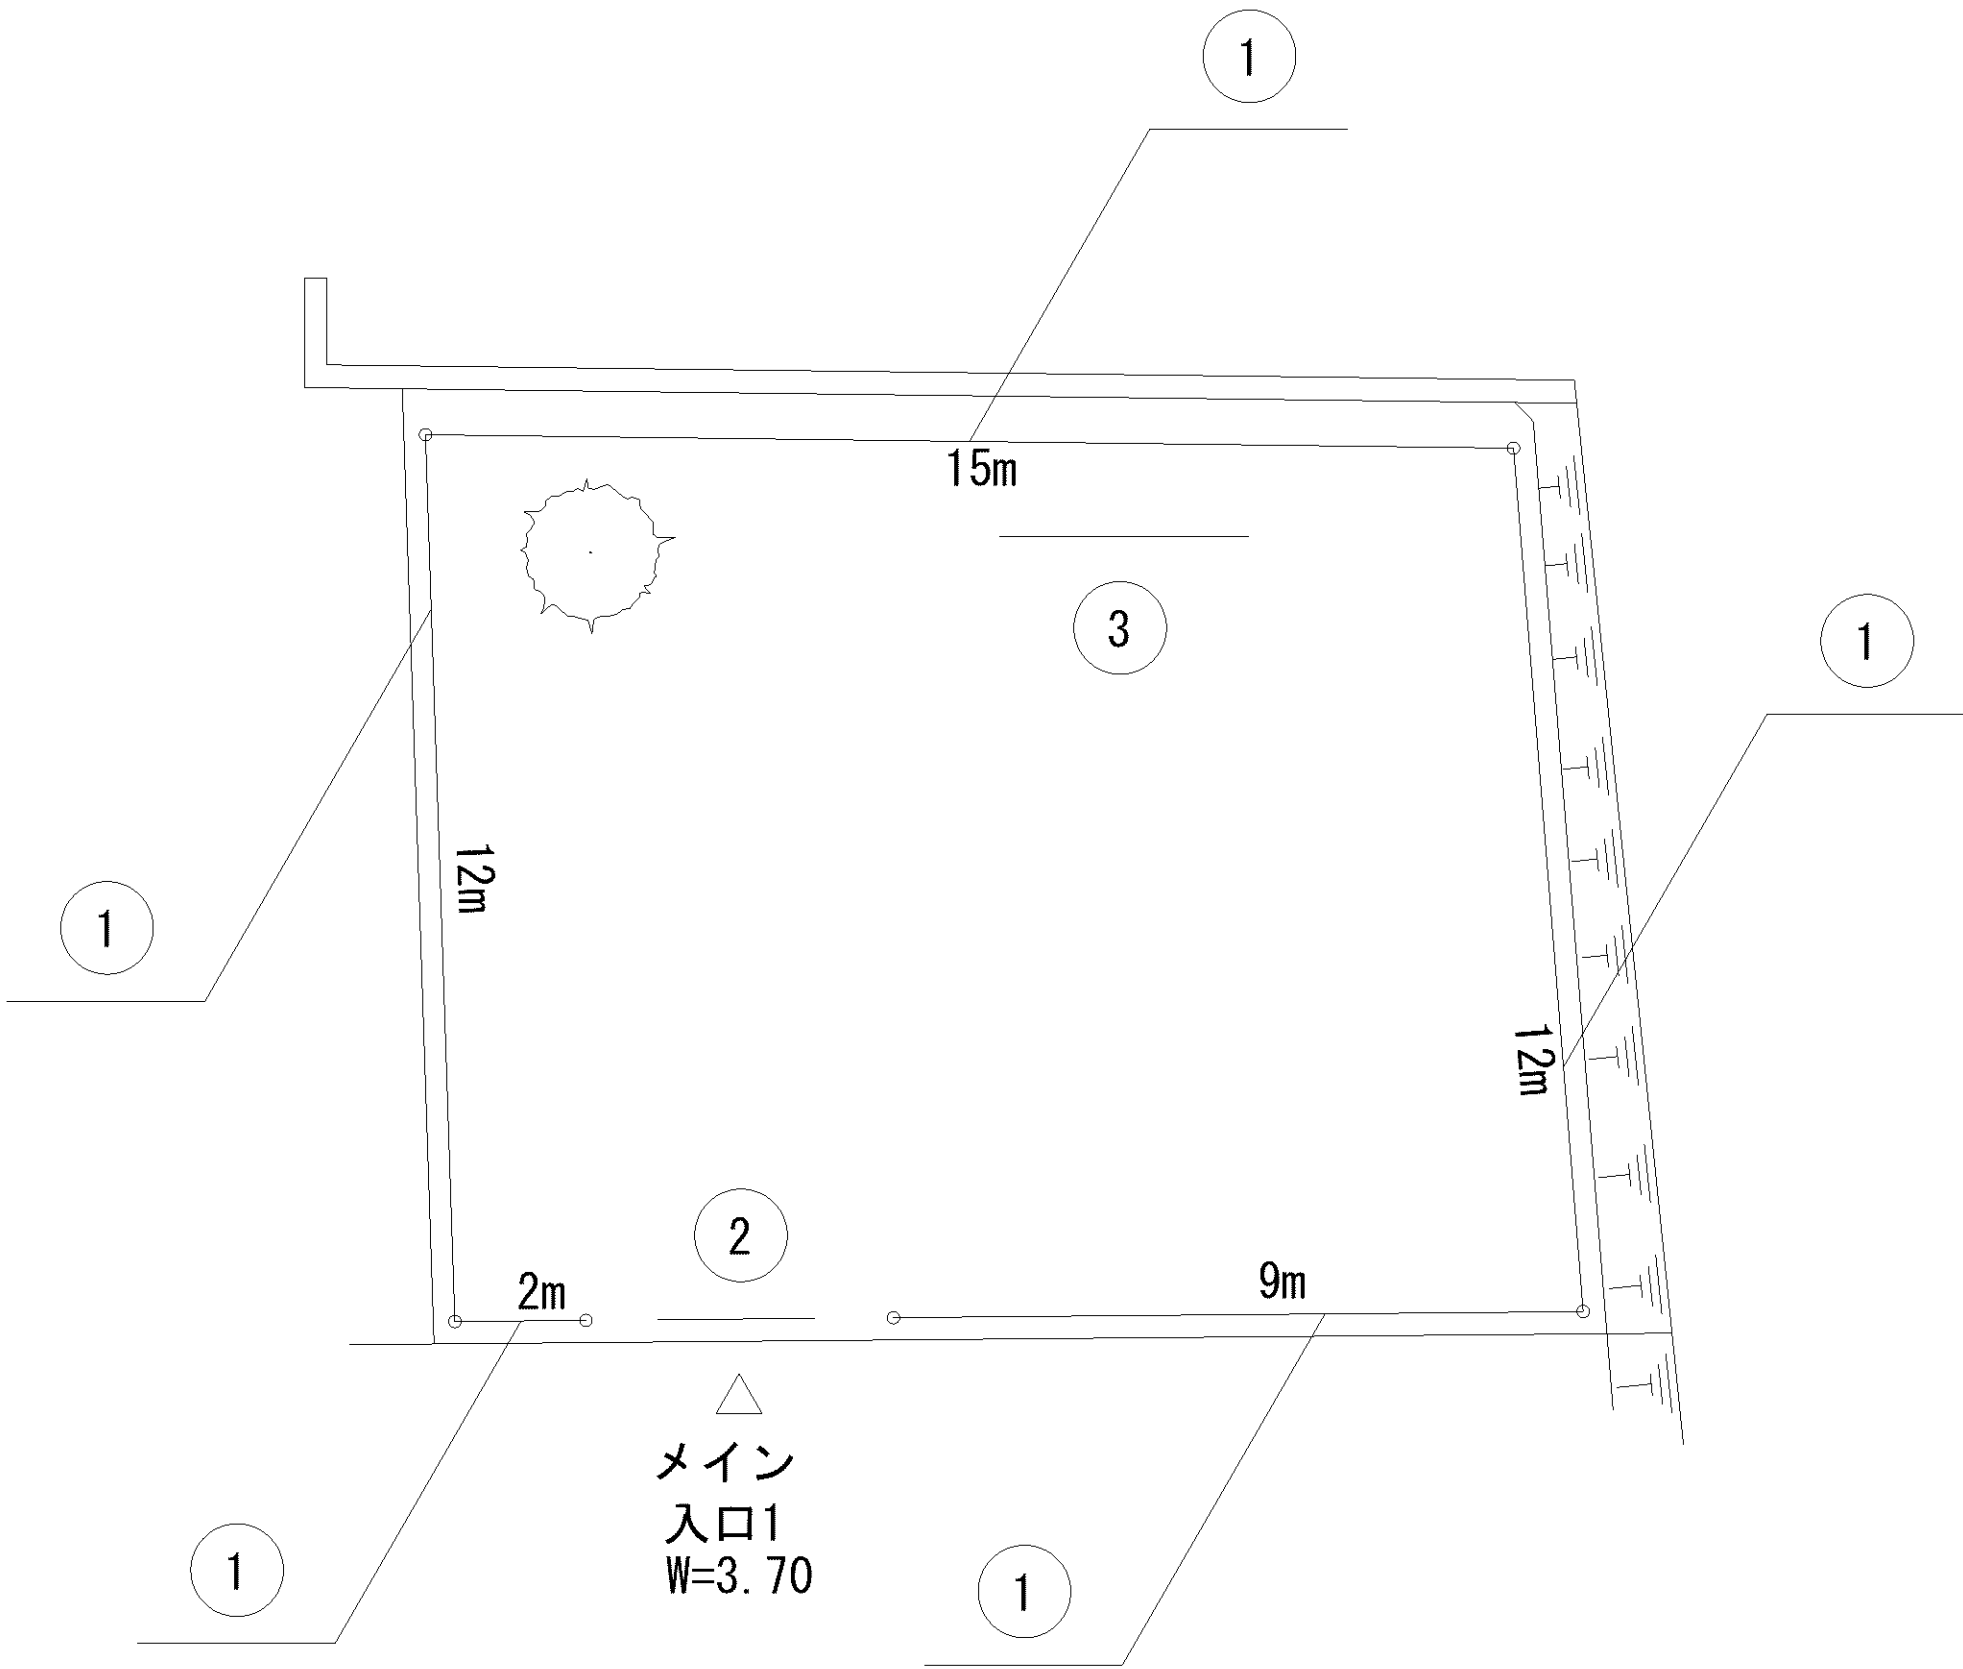

記号	名称
1	柵1
2	車止
3	3間低鉄棒