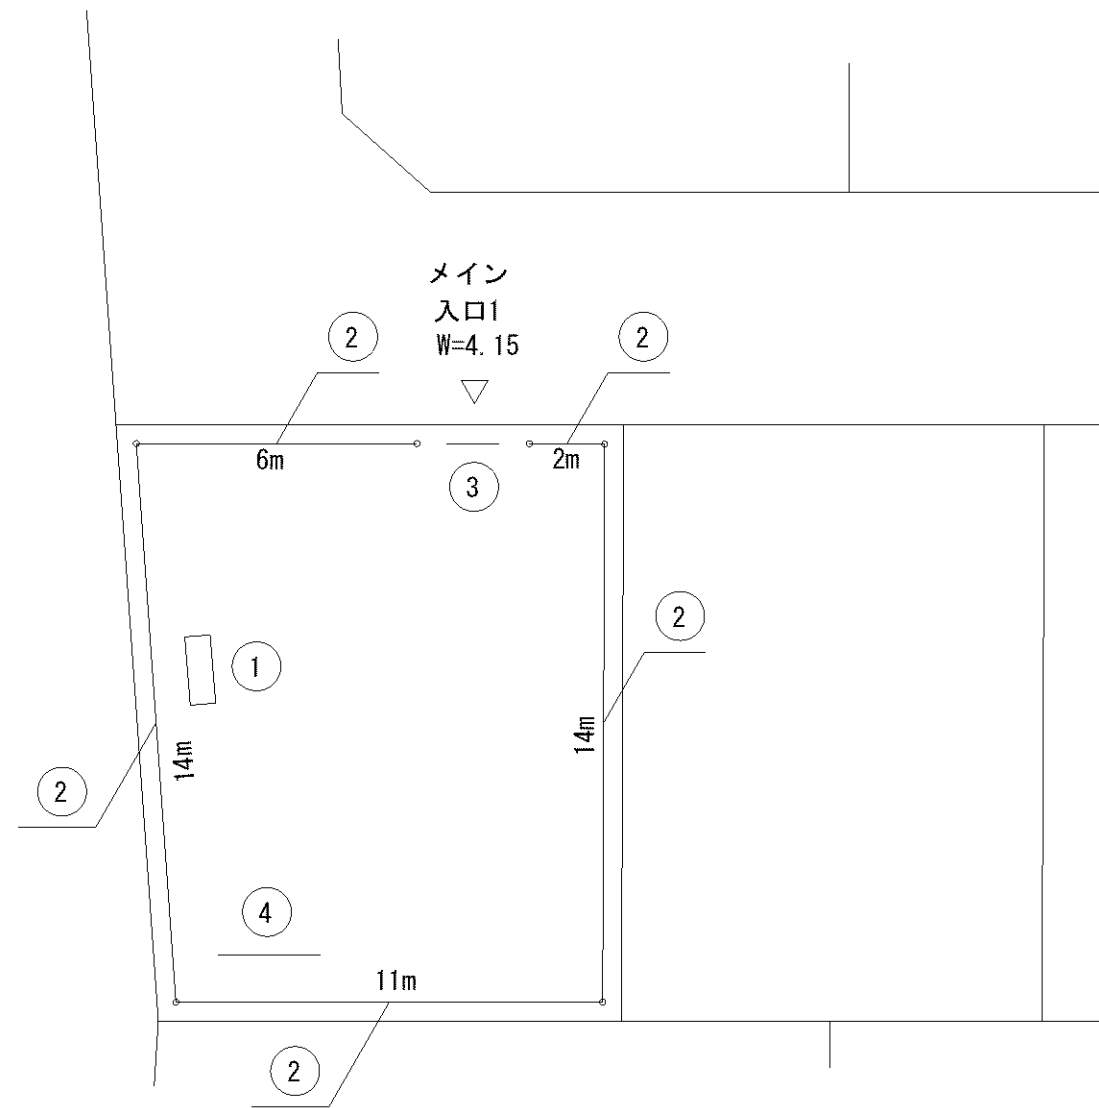

記号	名称
1	背無ベンチ1
2	柵1
3	車止
4	3間中铁棒