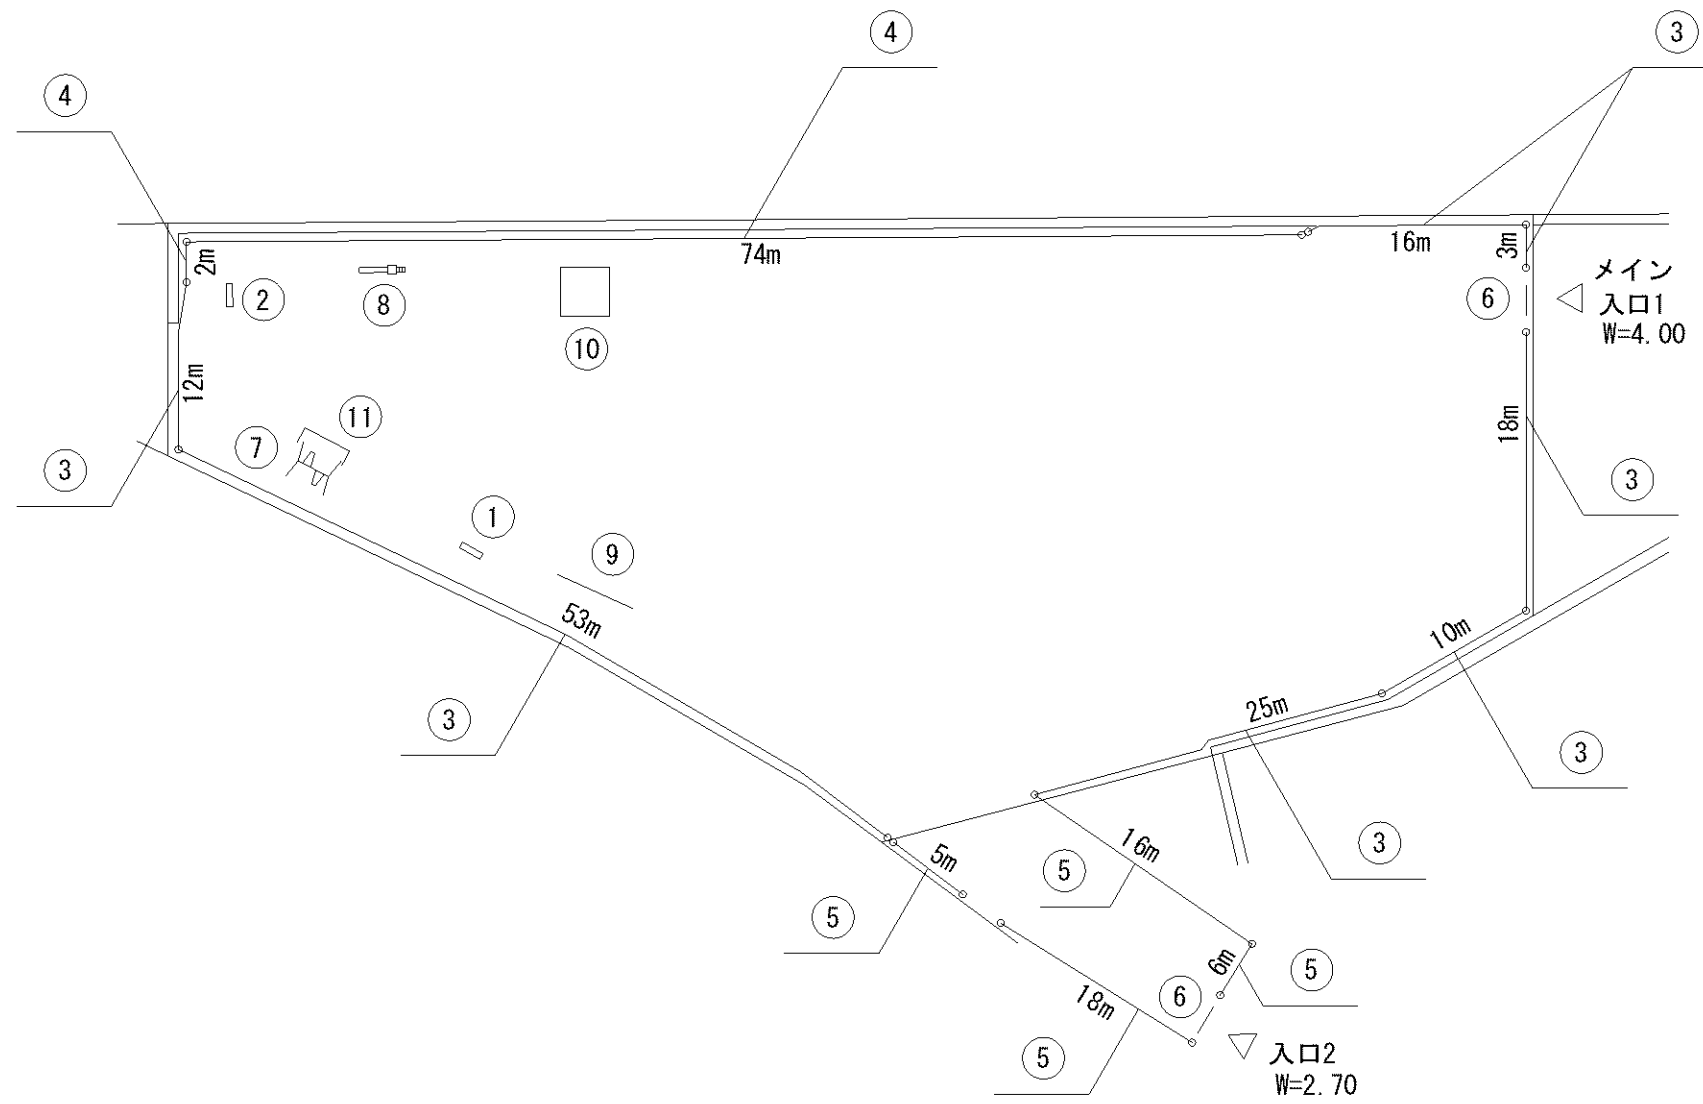

記号	名称
1	背無ベンチ1
2	背無ベンチ2
3	柵1
4	柵2
5	柵3
6	車止
7	4人用ブランコ
8	大一流滑り台
9	3間低鉄棒
10	砂場
11	ブランコ安全柵 (片側)