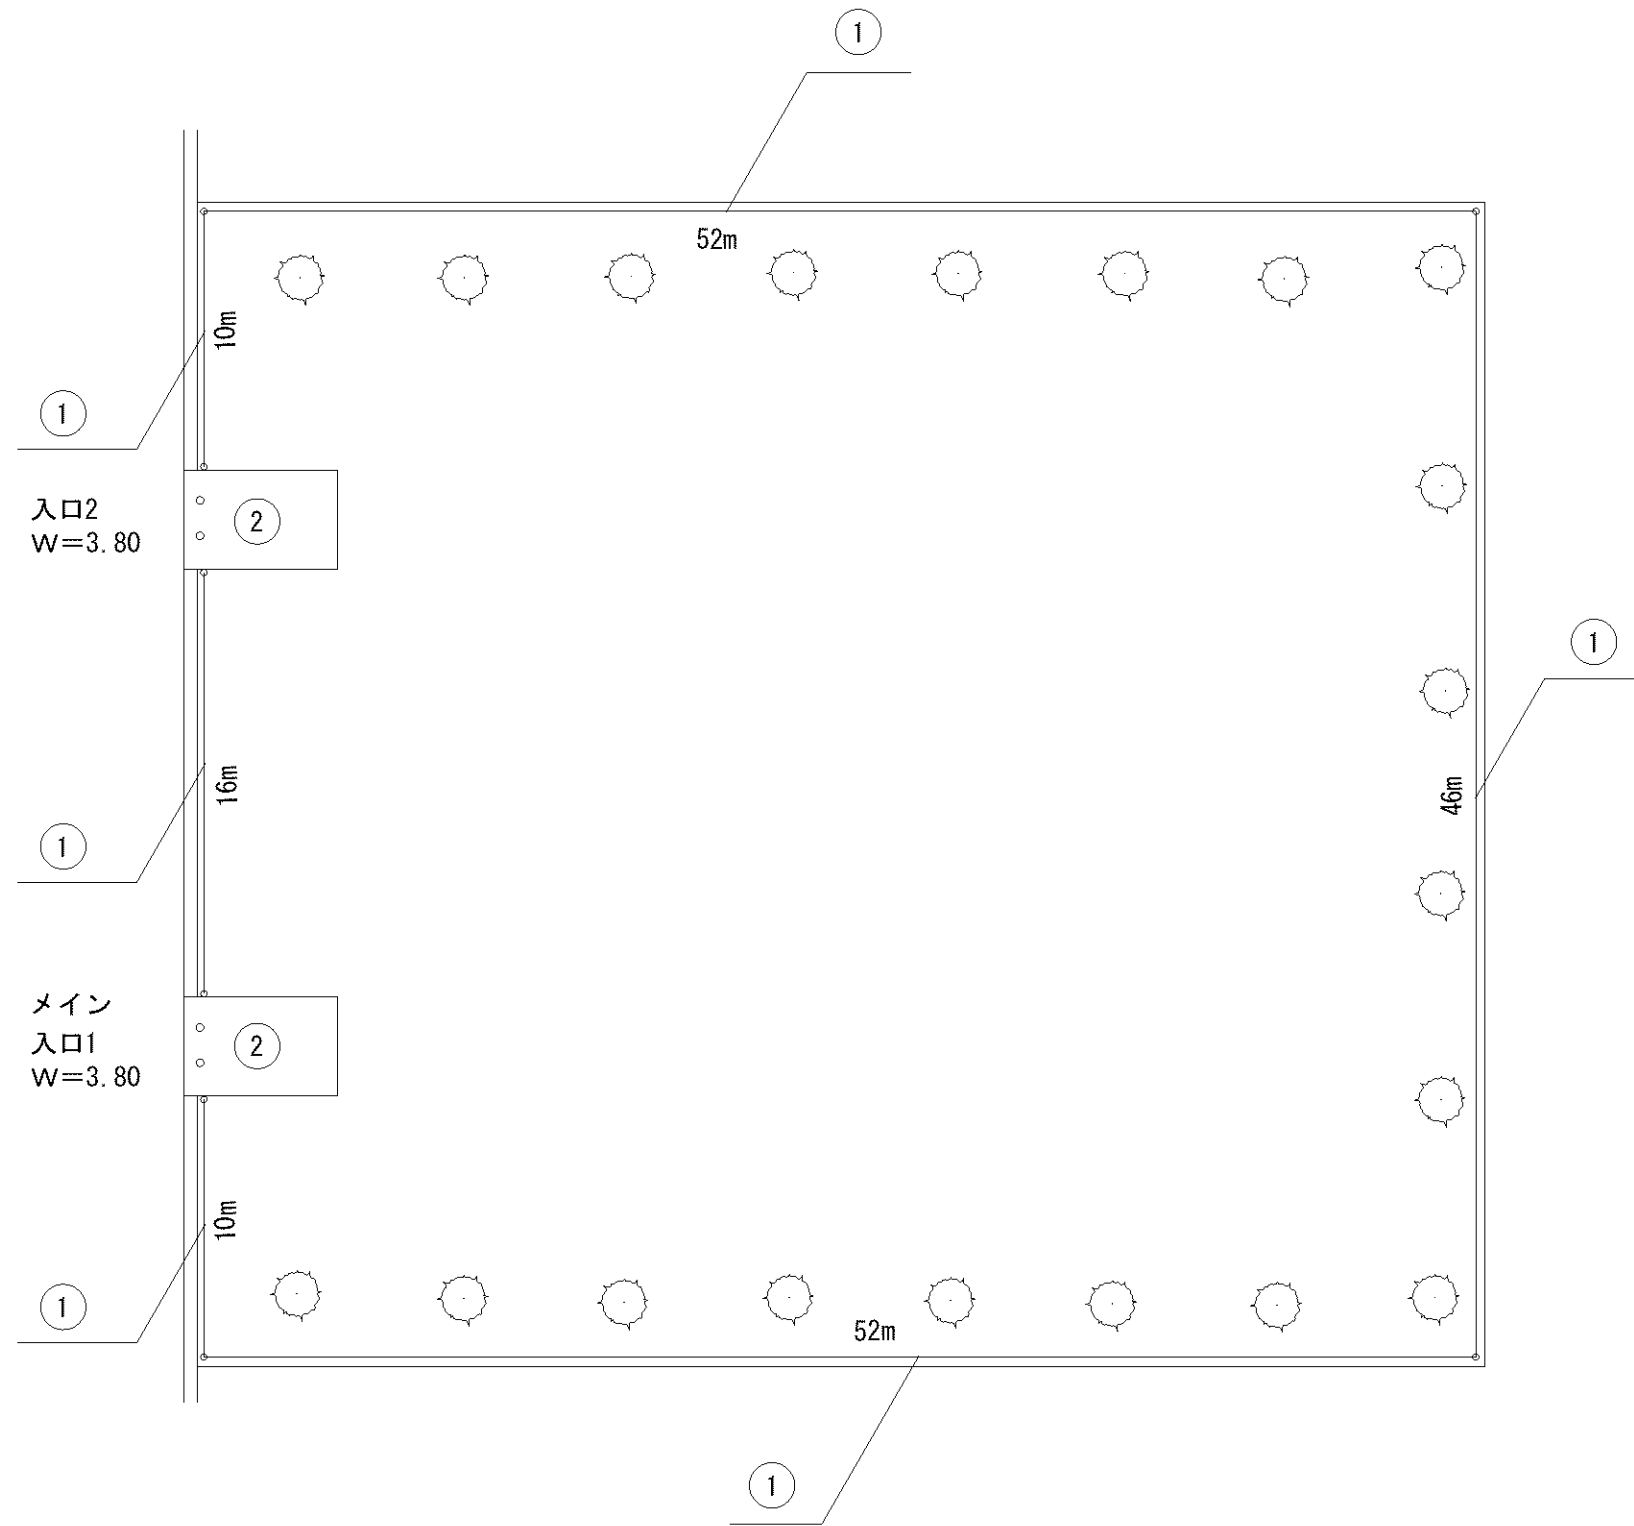

## 公園施設概要図(北部地区)

記号	名称
1	背無ベンチ1
2	背無ベンチ2
3	背無ベンチ3
4	背無ベンチ4
5	背無ベンチ5
6	背無ベンチ6
7	水飲台1
8	柵1
9	柵2
10	柵3 (バックネット1)
11	車止
12	園名柱

記号	名称
1	背無ベンチ1
2	パーゴラ1
3	藤棚1
4	水飲台1
5	水飲台2
6	柵1

記号	名称
1	背無ベンチ1
2	背無ベンチ2
3	背無ベンチ3
4	背無ベンチ4
5	四阿1
6	藤棚1
7	照明灯1
8	照明灯2
9	照明灯3
10	照明灯4
11	照明灯5
12	水飲台1
13	柵1
14	柵2
15	車止
16	園名石
17	柵3
18	背のばしチェア-1 (位置不明)
19	背のばしチェア-2 (位置不明)
20	背のばしチェア-3 (位置不明)
21	背のばしチェア-4 (位置不明)
22	分電盤1
23	引込柱1