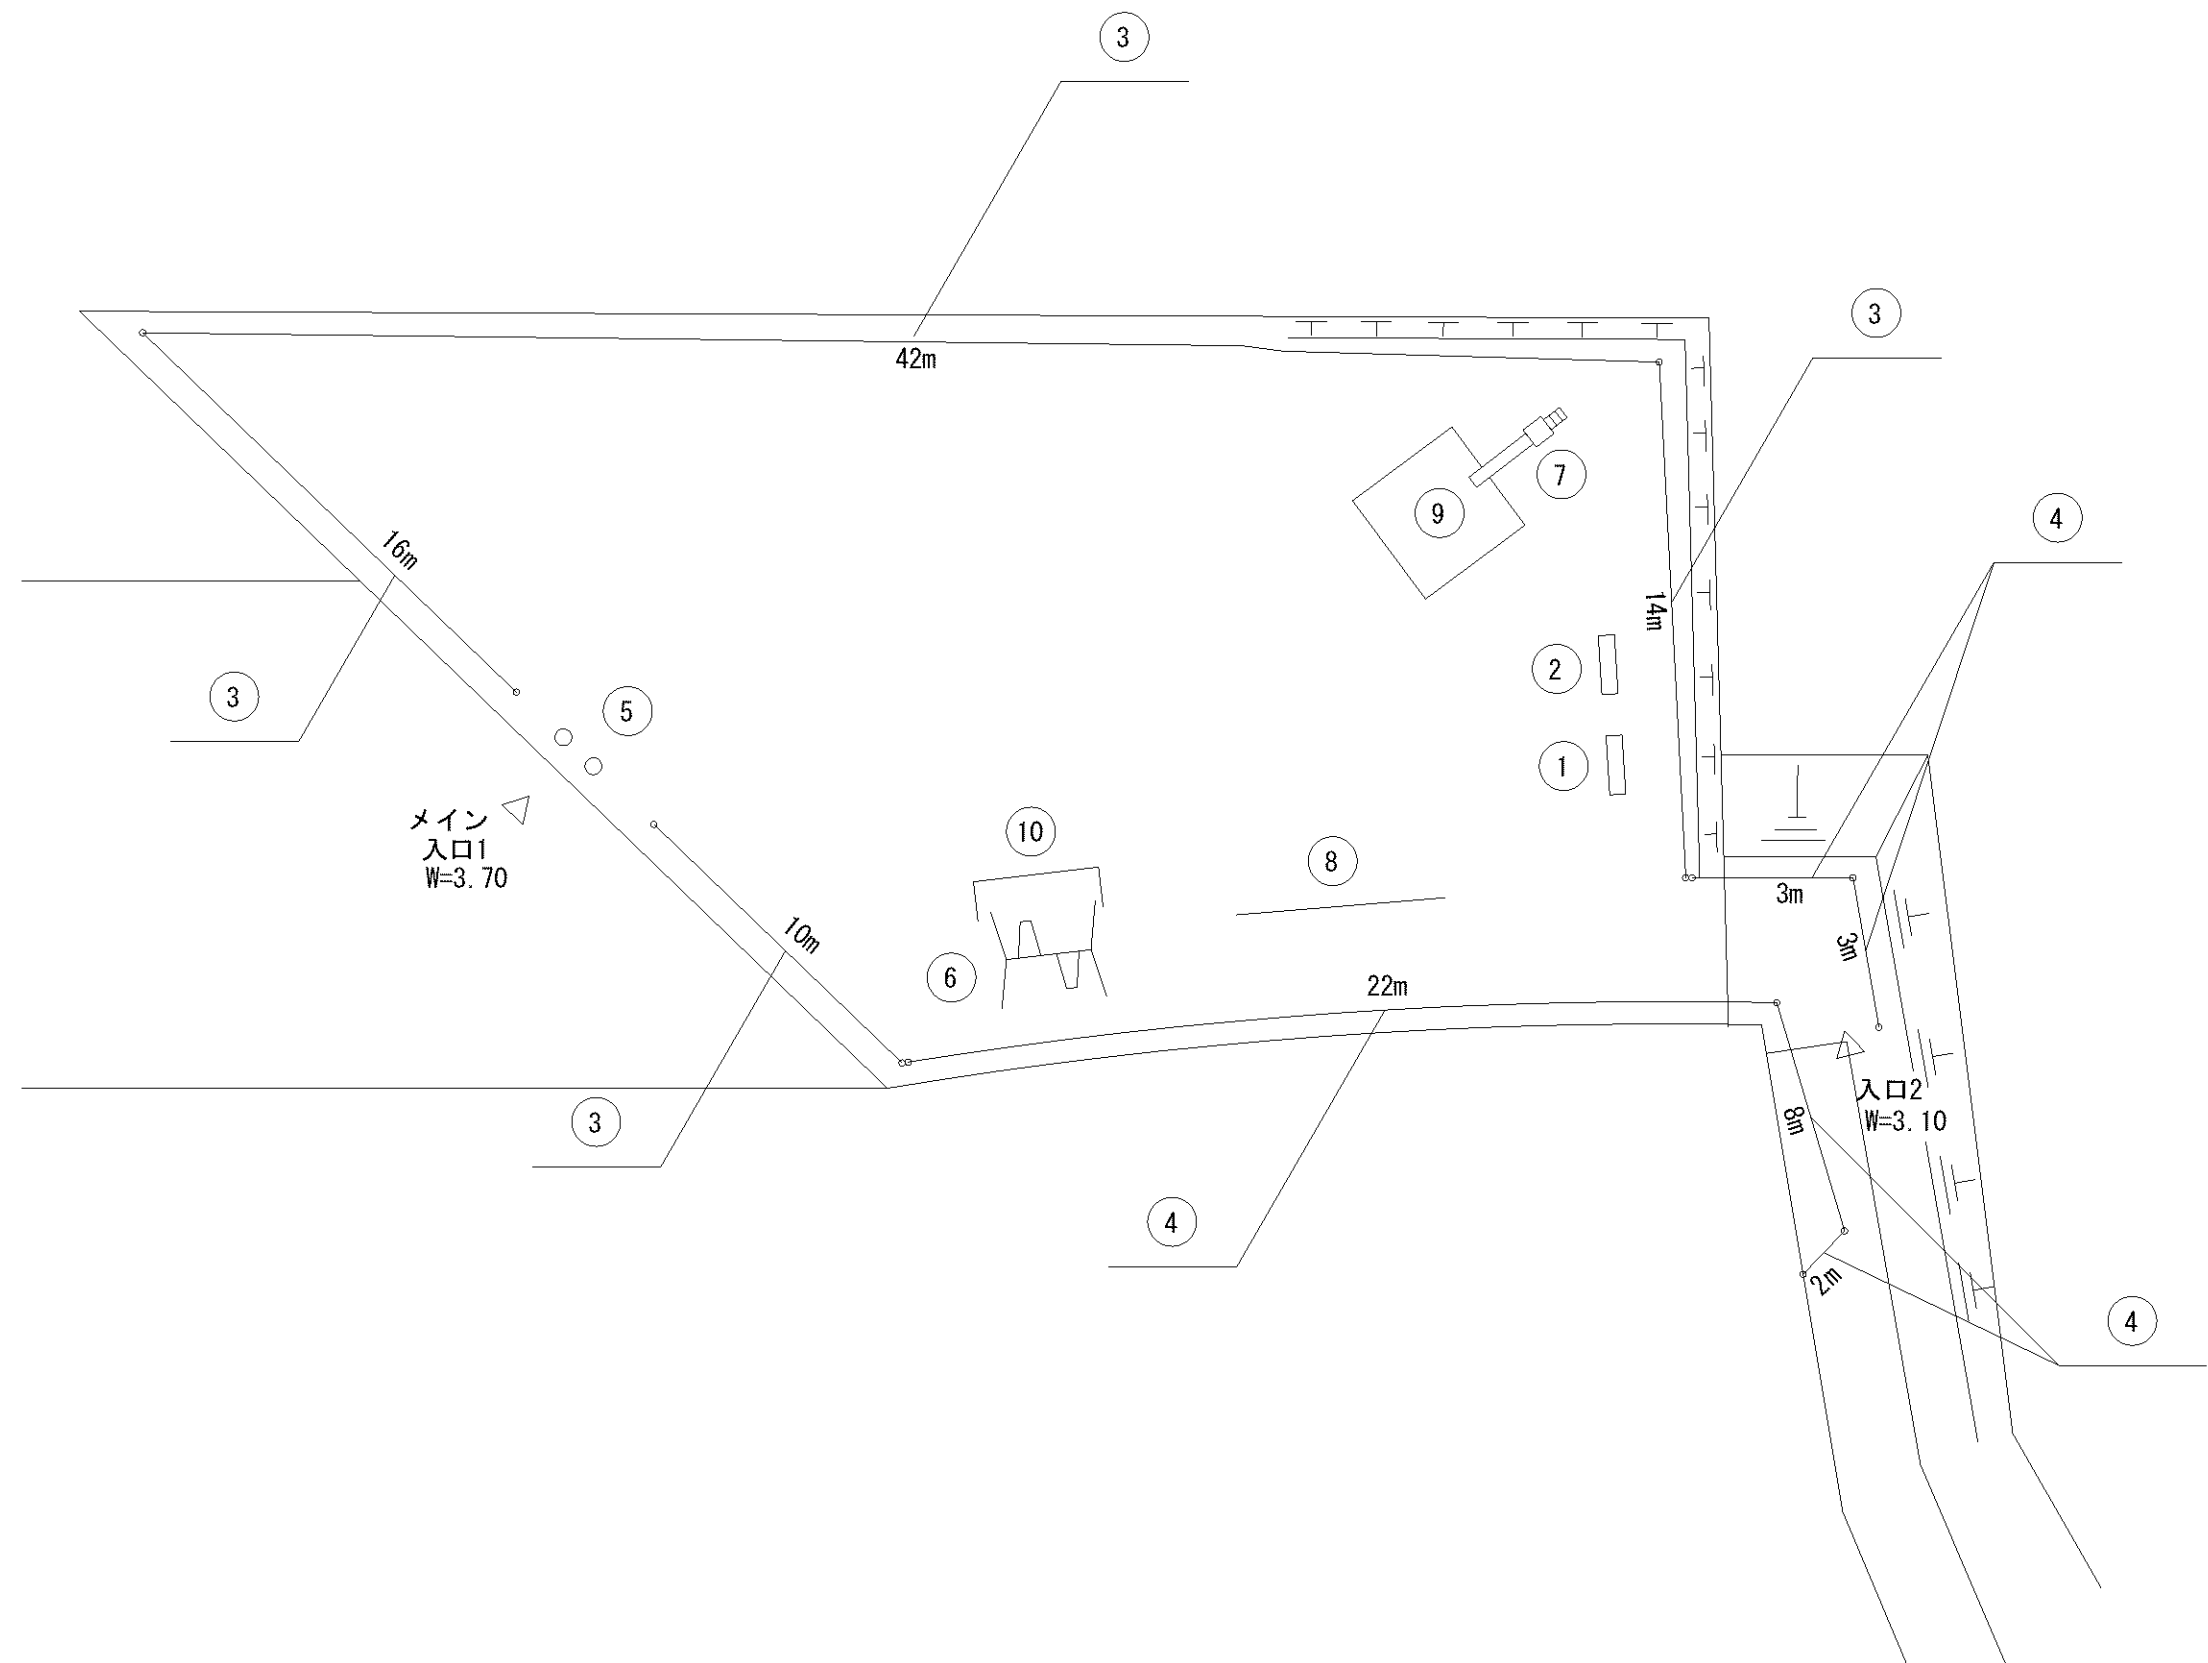

メイン
入口1
W=3.70

入口2
W=3.10

記号	名称
1	背無ベンチ1
2	背無ベンチ2
3	柵1
4	柵2
5	車止
6	4人用ブランコ
7	大一流滑り台
8	3間低鉄棒
9	砂場
10	ブランコ安全柵 (片側)