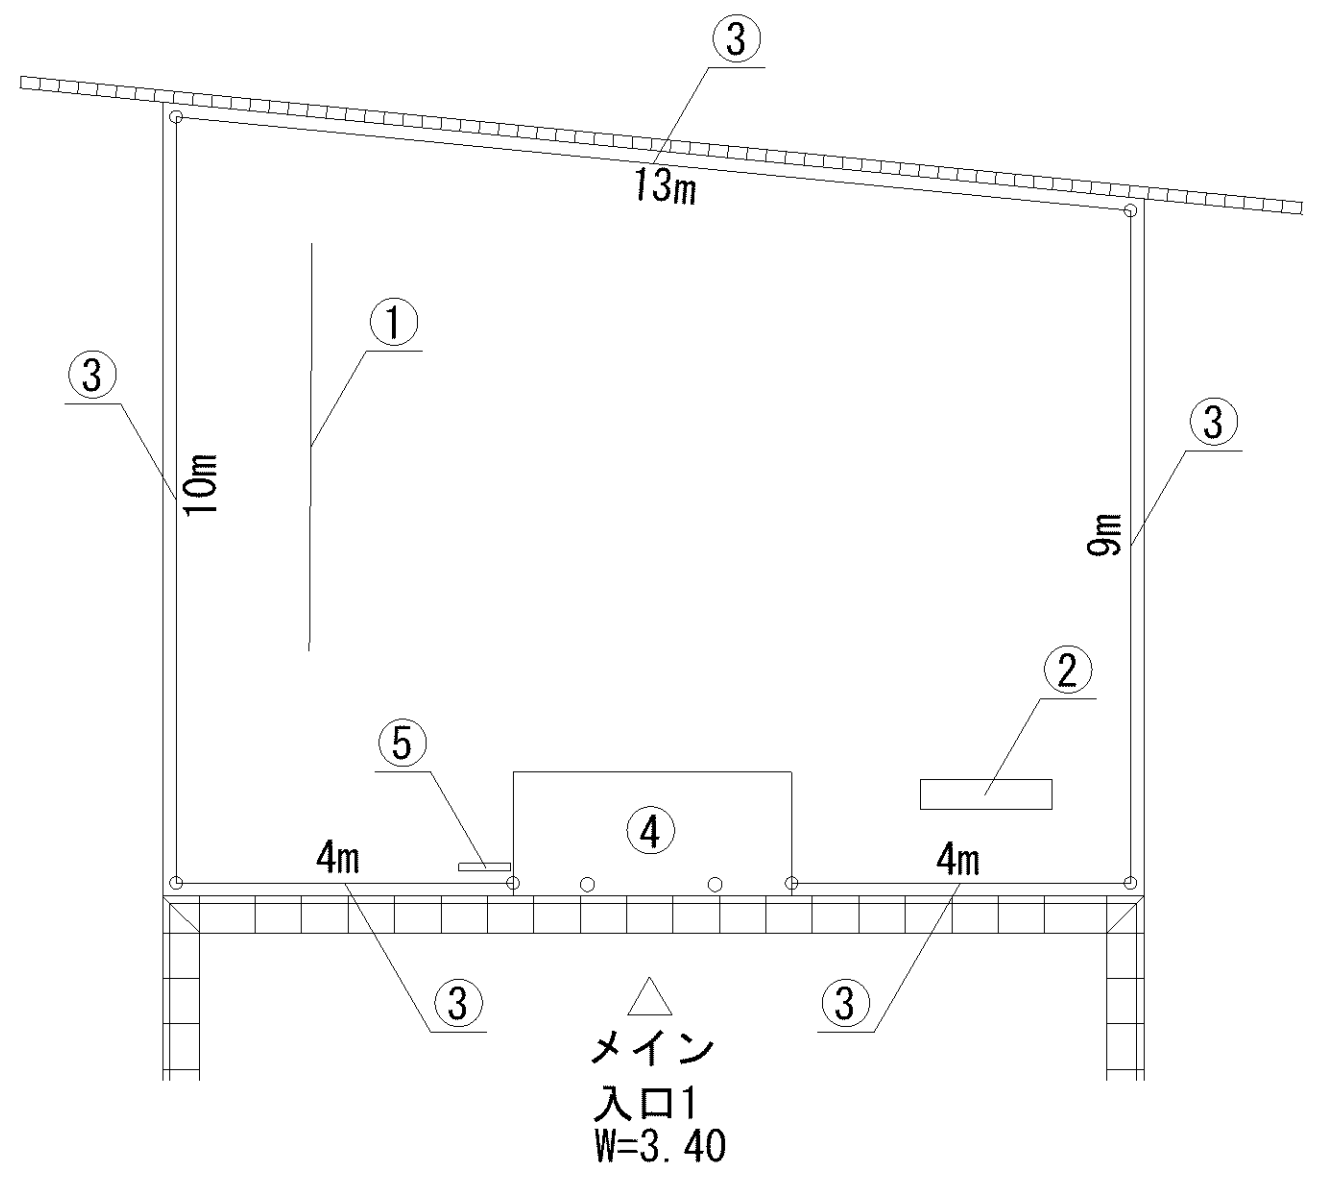

記号	名称
1	スプリング遊具 (くるま)
2	スプリング遊具 (クジラ)
3	背無ベンチ1
4	背無ベンチ2
5	柵1
6	柵2
7	車止
8	園名板

△  
メイン  
入口1  
W=4.70

記号	名称
1	背無ベンチ1
2	背無ベンチ2
3	背無ベンチ3
4	柵1
5	車止
6	園名板

記号	名称
1	3間中鉄棒
2	背付ベンチ1
3	柵1
4	車止
5	園名板

記号	名称
1	3間低鉄棒
2	背付ベンチ1
3	柵1
4	車止
5	園名板