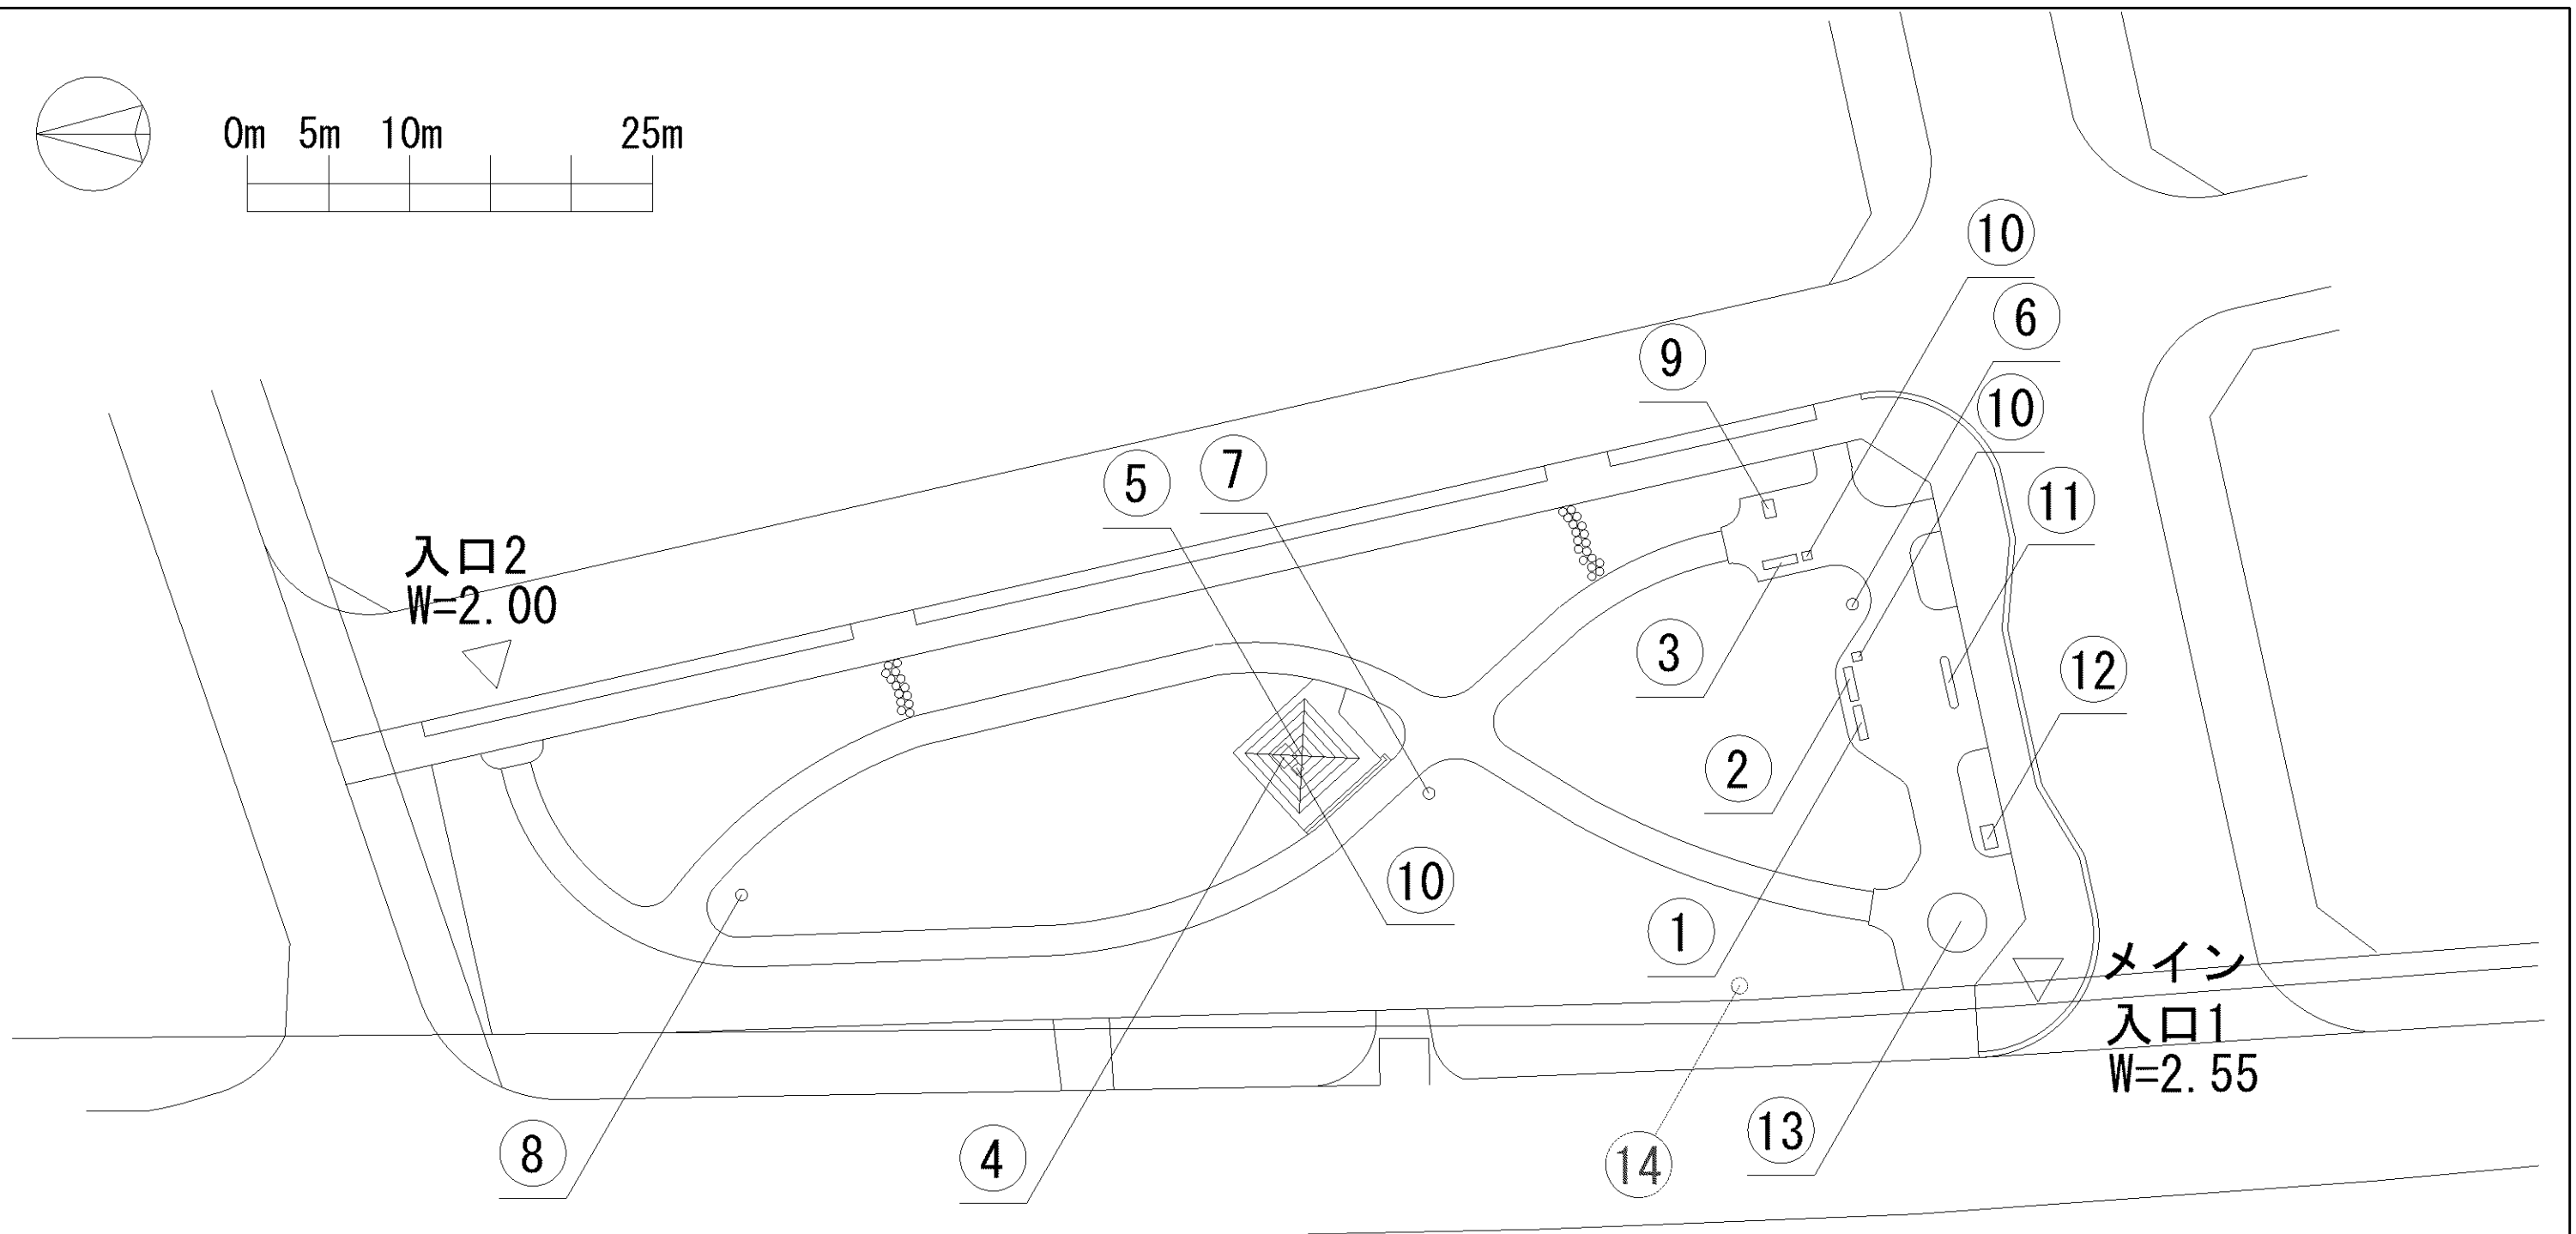

記号	名称
1	背無ベンチ1
2	背無ベンチ2
3	背無ベンチ3
4	テーブル1
5	四阿1
6	照明灯1
7	照明灯2
8	照明灯3
9	水飲台1
10	吸殻入れ
11	案内板
12	園名板
13	シンボルツリー
14	引込柱1