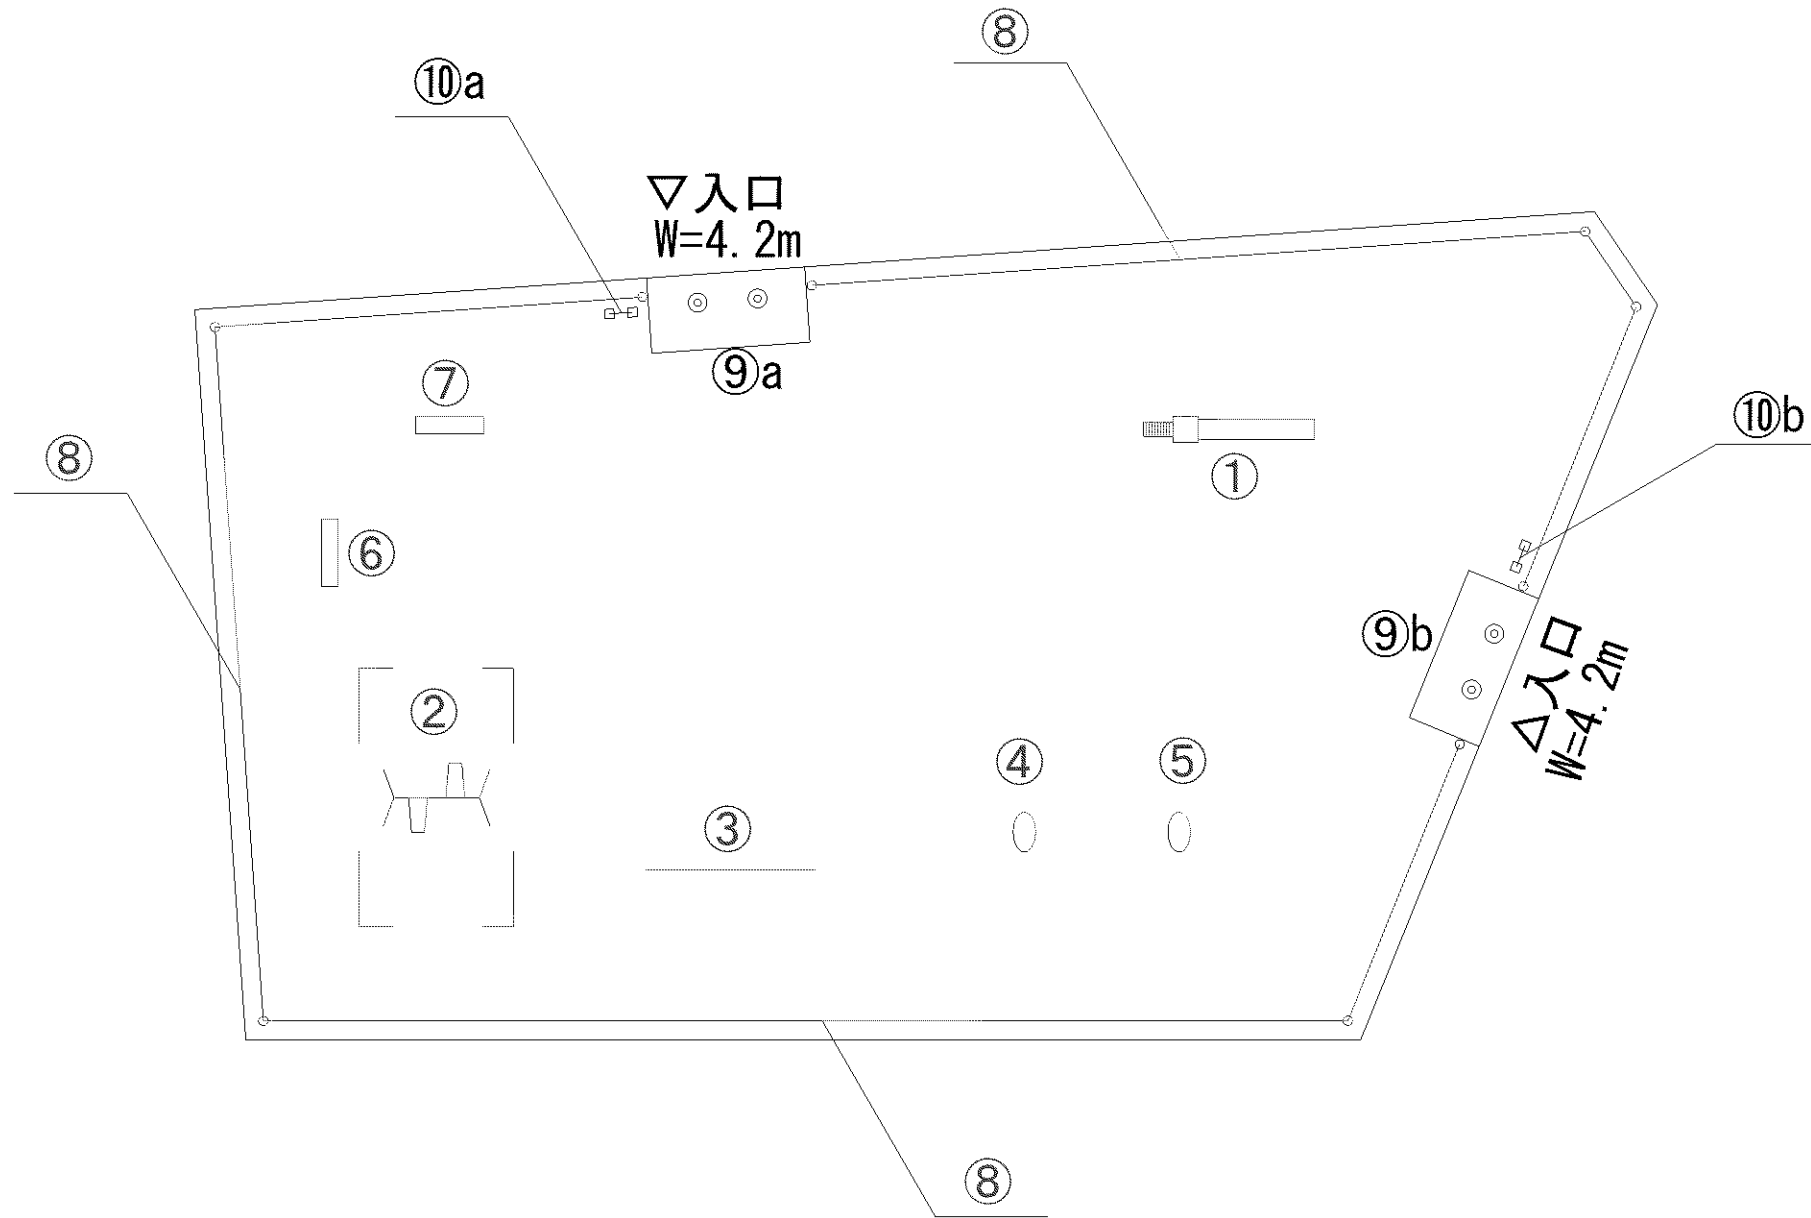

記号	名称
1	大一流型滑り台
2	大型2人用ブランコ (安全柵 両側)
3	3間中铁棒
4	砂場
5	水飲台1
6	背無ベンチ1
7	背無ベンチ2
8	車止(a, b)
9	柵1
10	柵2 (ネットフェンス)
11	園名板2
12	園名板1

記号	名称
1	2人用ブランコ (安全柵 両側)
2	3間低鉄棒
3	背無ベンチ1
4	柵1 (H=0.8)
5	車止
6	園名板

▽入口  
W=4.0m

記号	名称
1	3間中铁棒
2	背無ベンチ1
3	車止
4	柵1(H=0.8)
5	園名板