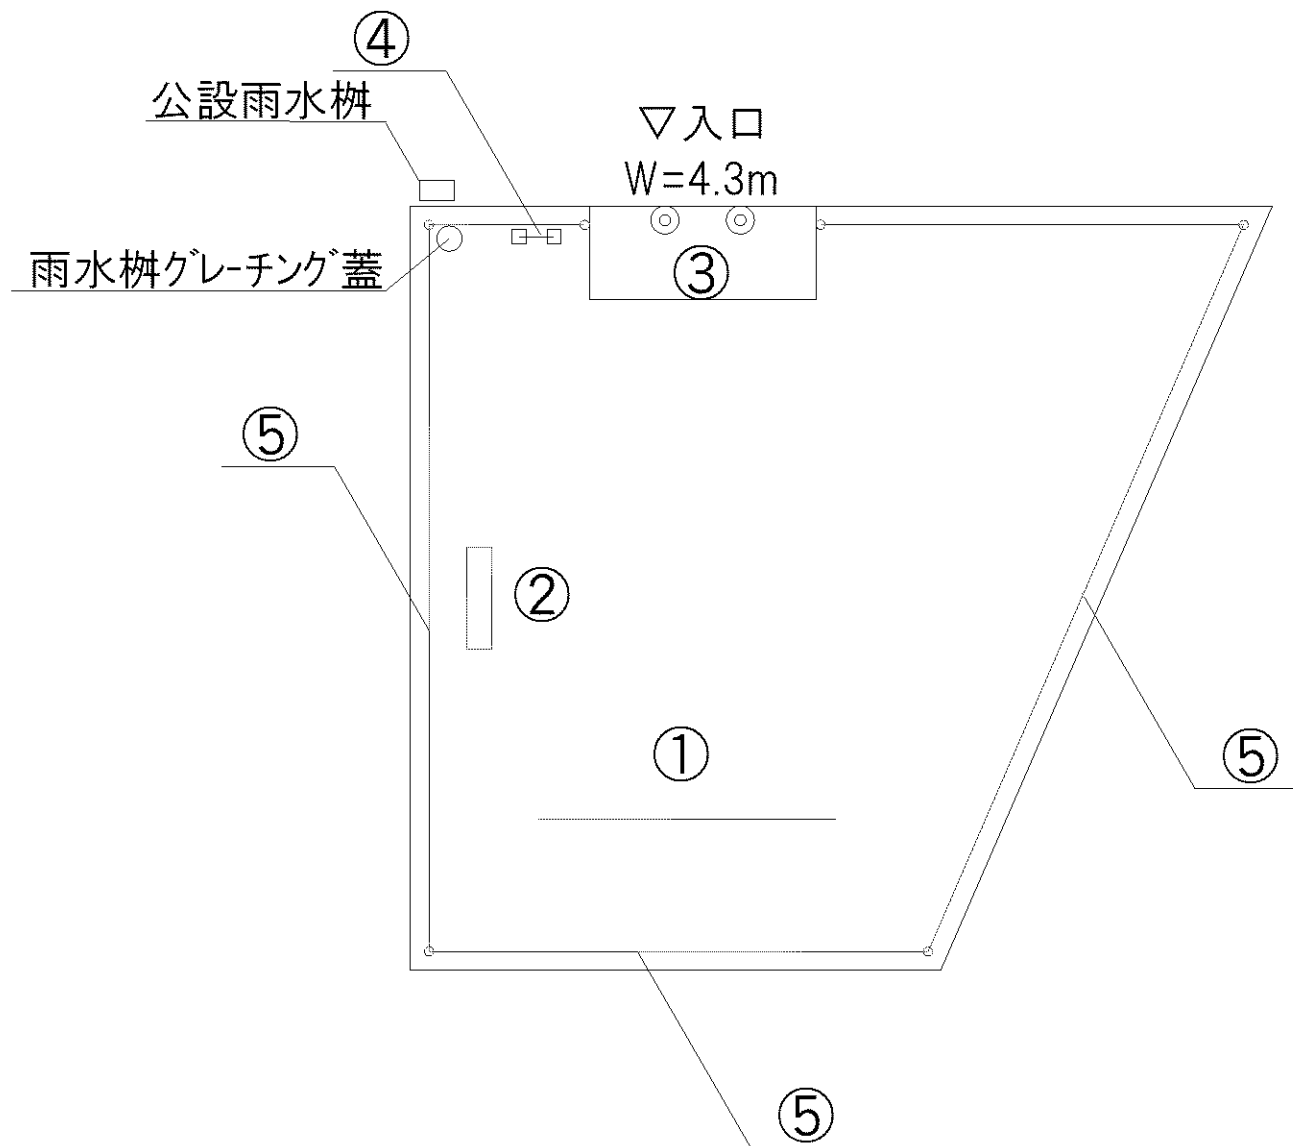

記号	名称
1	3間低鉄棒
2	背無ベンチ1
3	車止
4	園名板
5	柵1 (H=0.8)