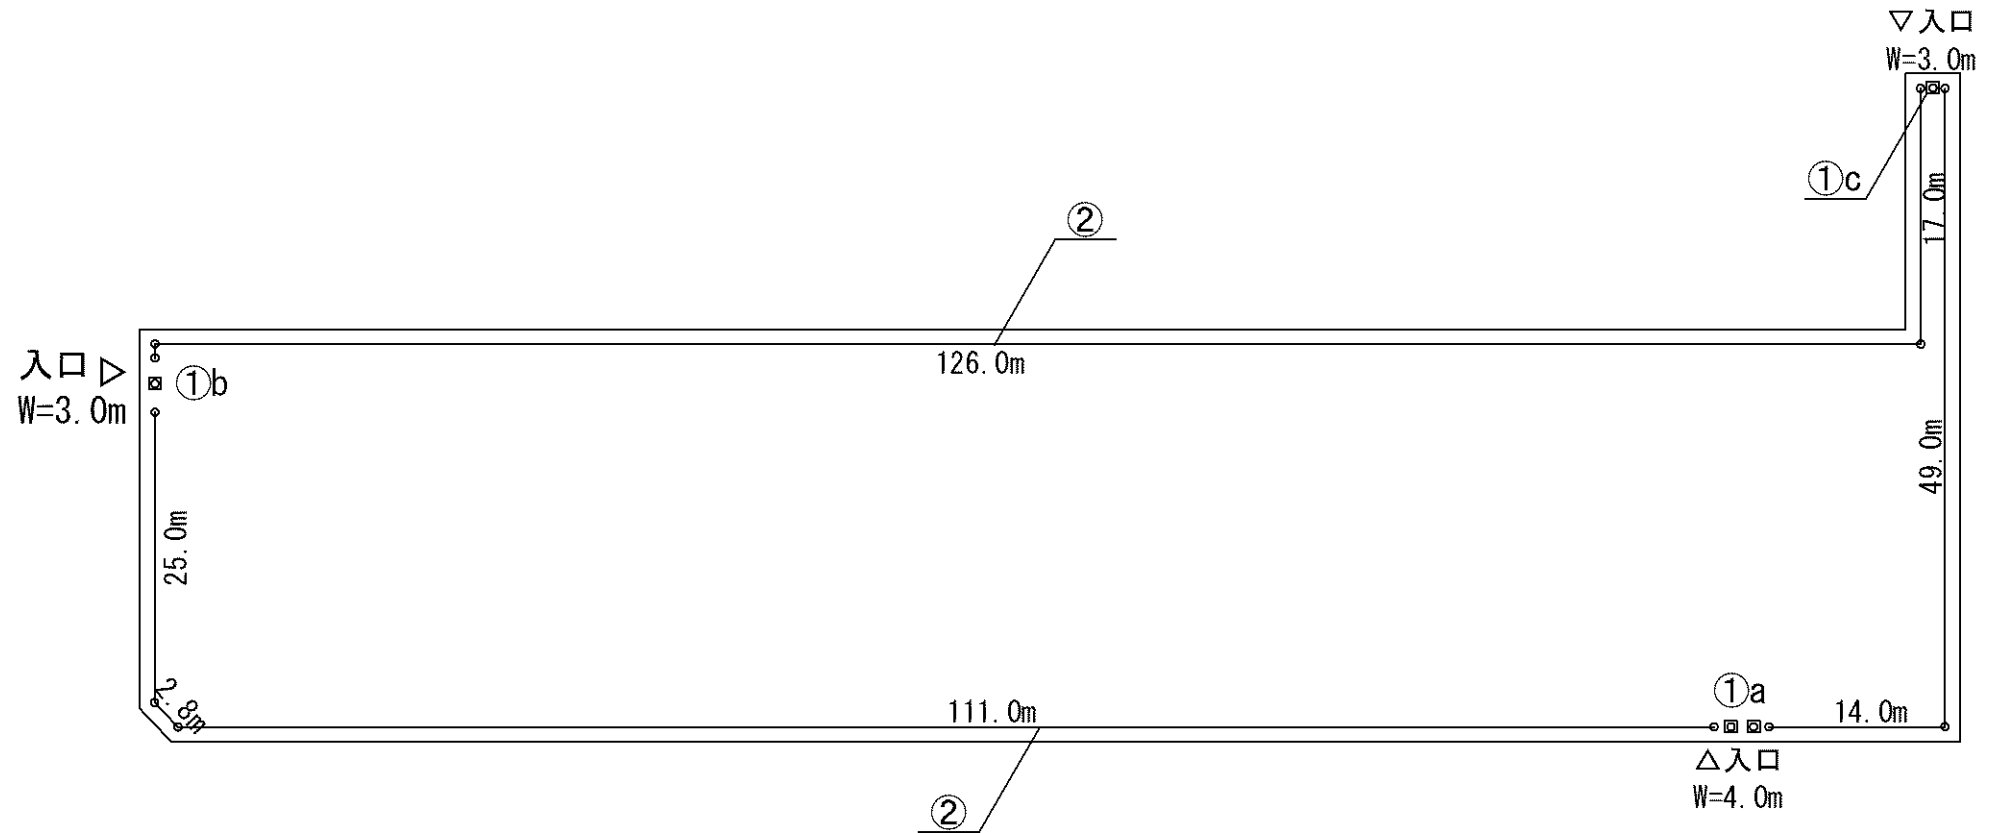

記	名
号1	車止 (a, b, 雑)
2	柵1

R-24

西桔梗南緑地