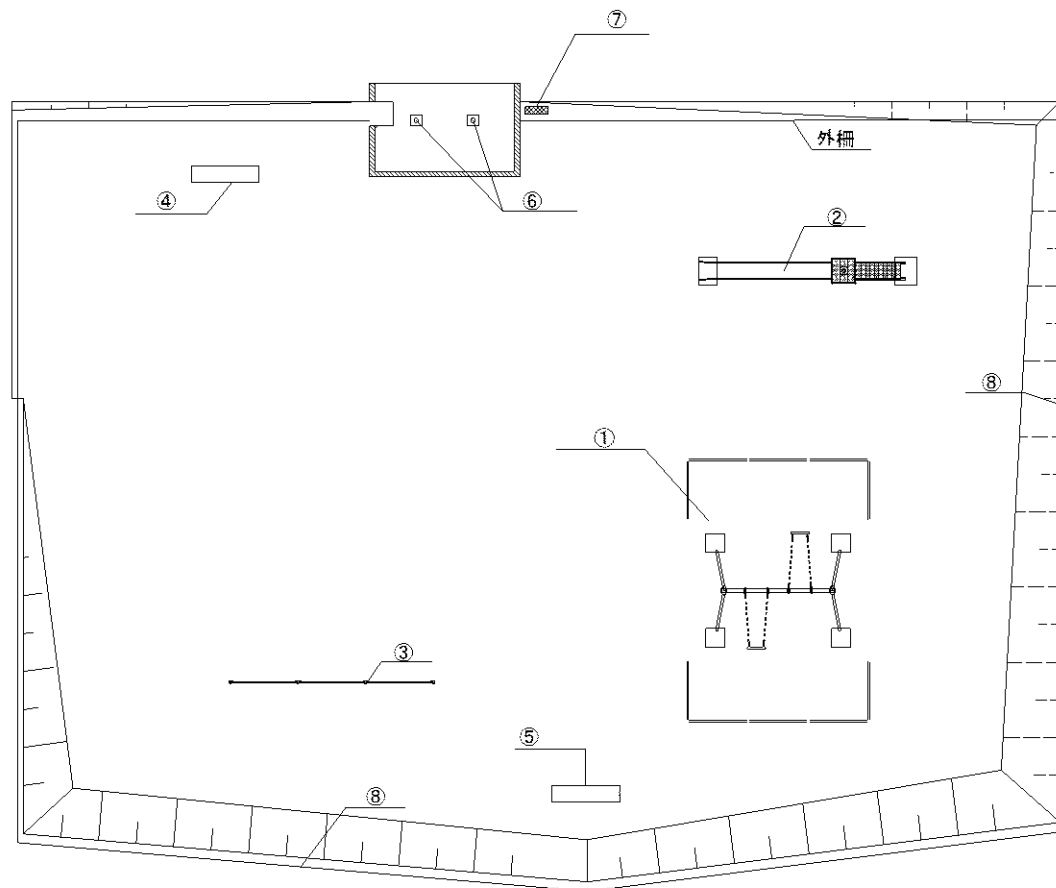

# 石川第10街区公園 全体平面図

記号	名称
①	大一流れ滑り台
②	二連ブランコ(安全柵)
③	三連鉄棒
④	砂場
⑤	水飲み台
⑥	園名板 a, b
⑦	背無しベンチ1
⑧	背無しベンチ2
⑨	背無しベンチ3
⑩	車止め a, b
⑪	自転車置き場看板

記号	名 称
①	車止め
②	リトルポップ
③	ブランコ
④	背無しベンチ

記号	名 称
①	ブランコ
②	すべり台
③	3連鉄棒
④	水飲み台
⑤	背無しベンチ1
⑥	背無しベンチ2
⑦	車止め