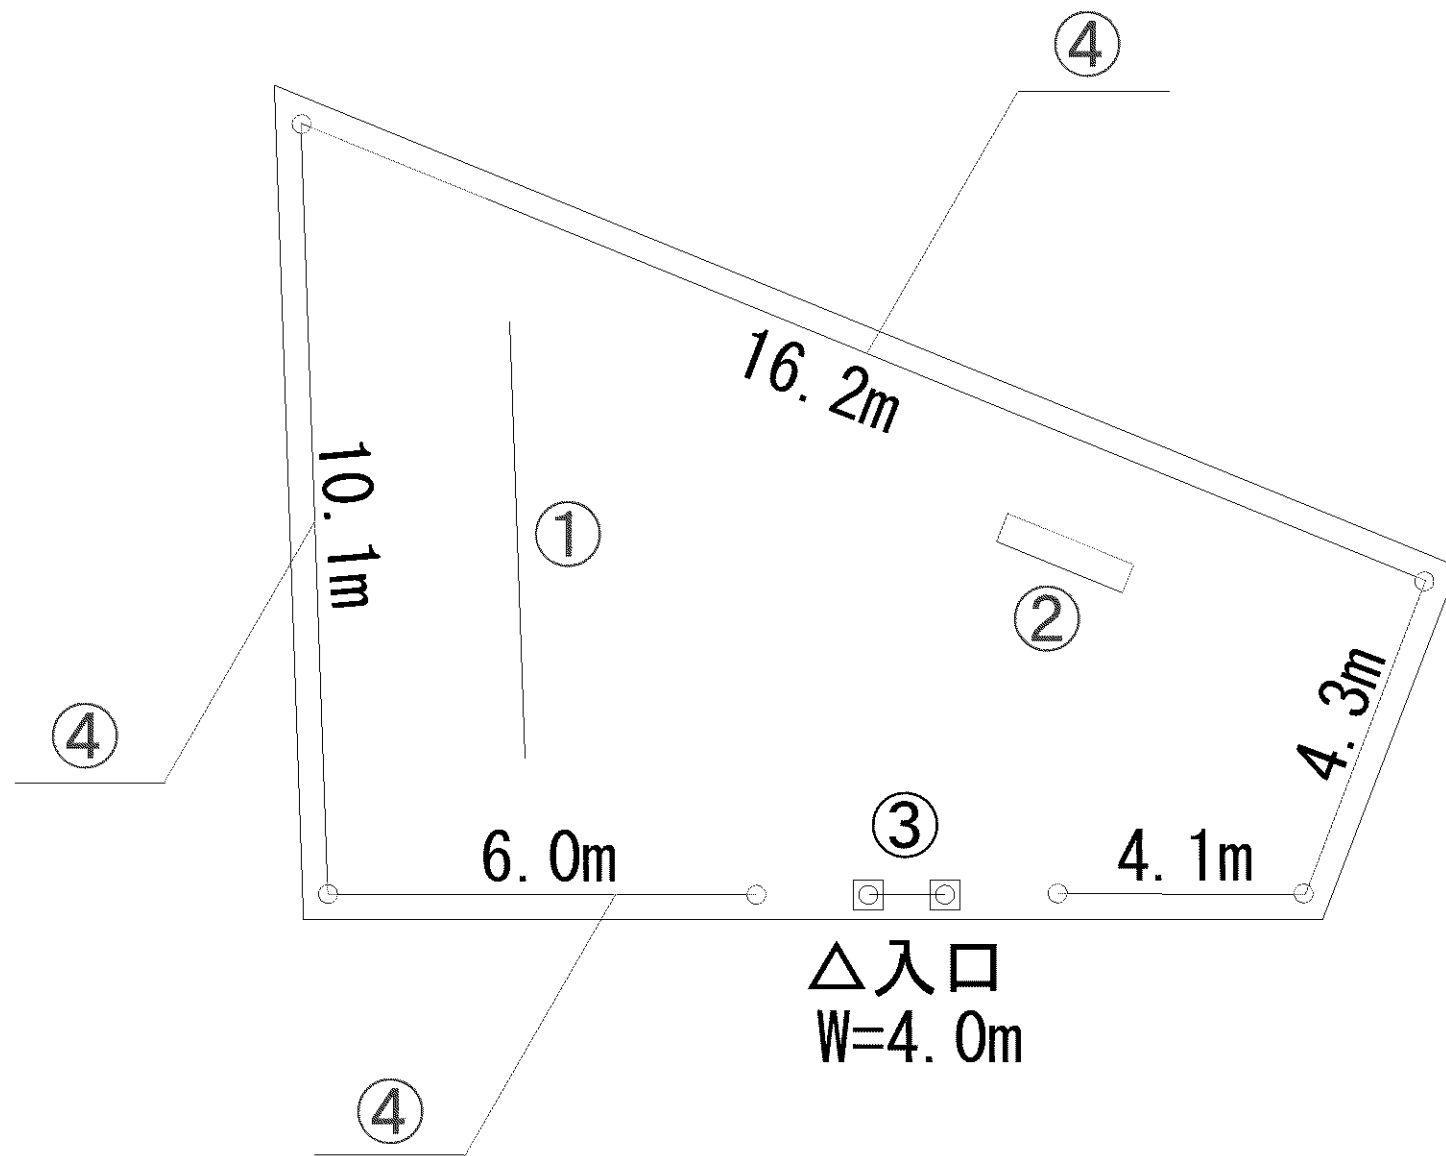

記号	名称
1	3間中铁棒
2	背無ベンチ1
3	車止
4	柵1