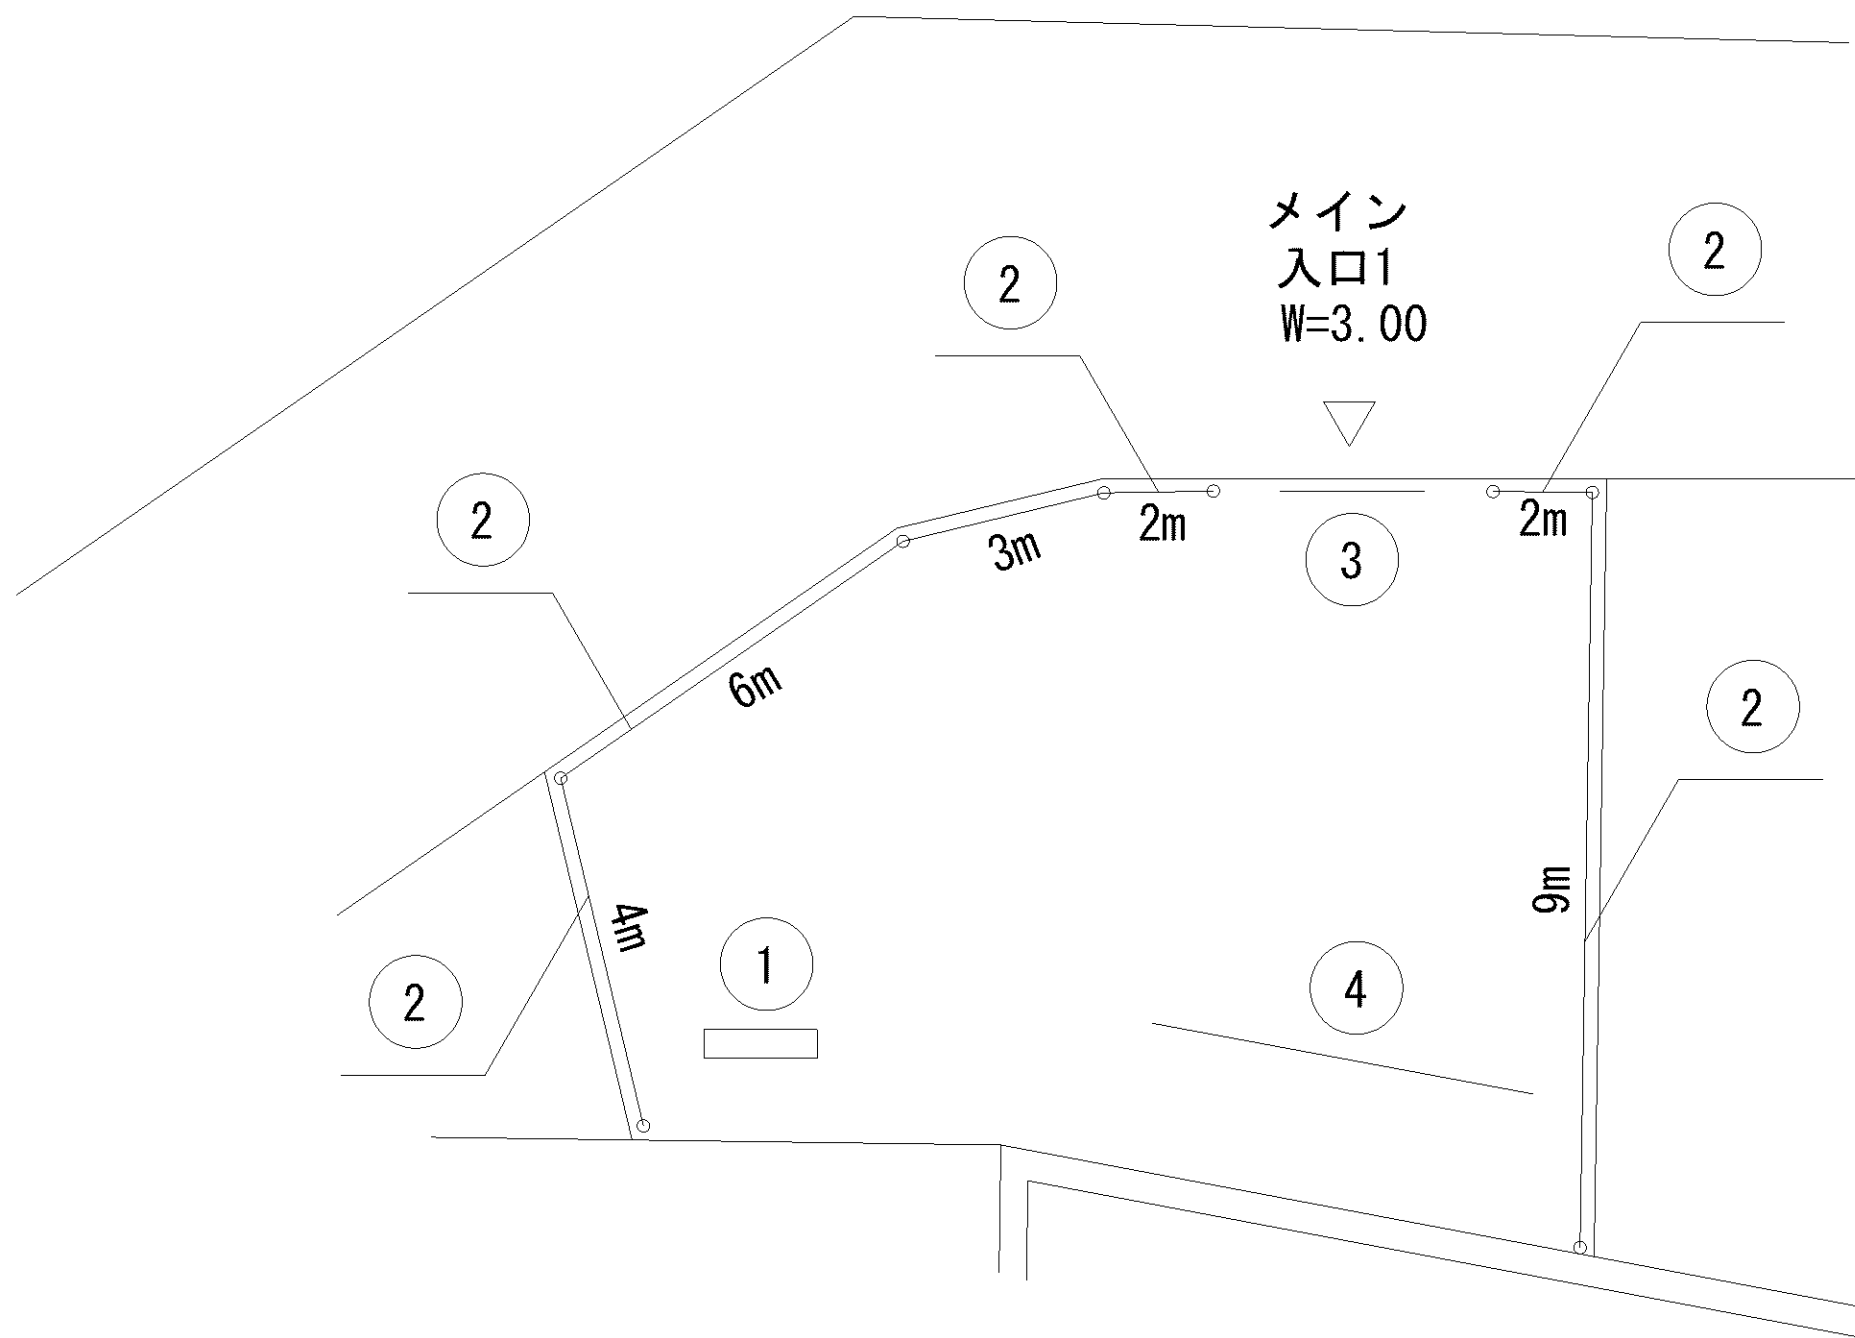

記号	名称
1	背無ベンチ1
2	照明灯1
3	柵1
4	車止
5	2人用ブランコ
6	3間低鉄棒

0m 5m 10m

記号	名称
1	背無ベンチ1
2	柵1
3	柵2
4	車止
5	園名板
6	3間低鉄棒

記号	名称
1	背付ベンチ1
2	背付ベンチ2
3	背無ベンチ1
4	背無ベンチ2
5	柵1
6	柵2
7	車止
8	大型2人用ブランコ
9	砂場

記号	名称
1	背無ベンチ1
2	柵1
3	車止
4	3間中铁棒