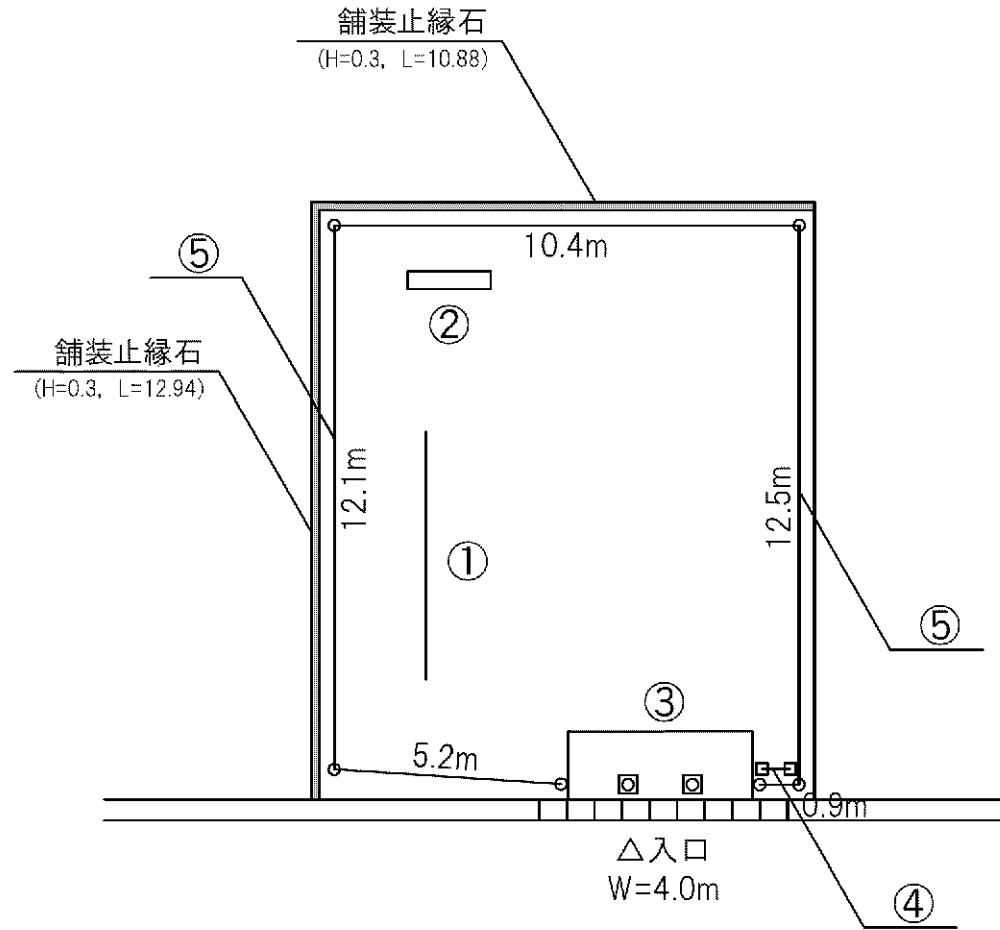

記号	名称
1	3間低鉄橋
2	背無ベンチ1
3	車止
4	園名板
5	外柵 (H=0.8m, L=41.1m)

G-325

桔梗第31街区公園