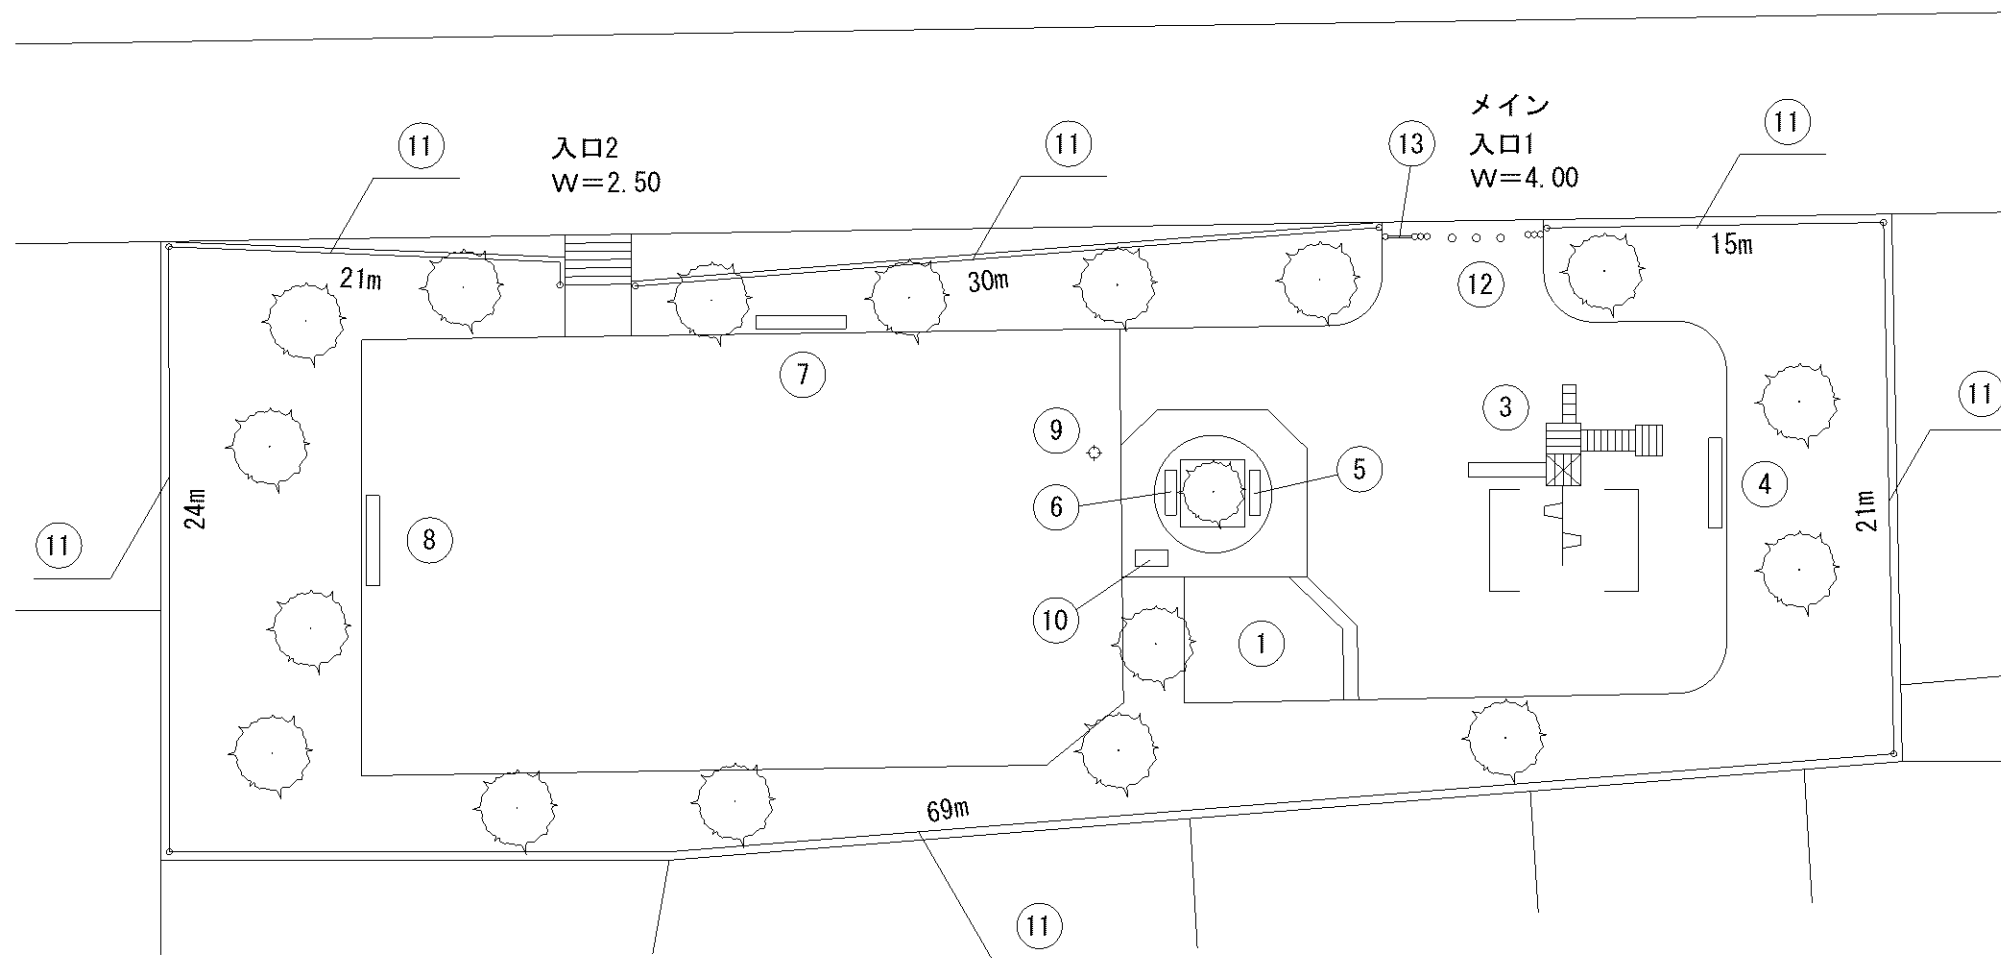

記号	名称
1	砂場
2	大型2人用ブランコ(安全柵(片))
3	大一流滑り台
4	3間中铁棒
5	背無ベンチ1
6	背無ベンチ2
7	照明灯1
8	柵1
9	車止
10	園名板

0m 5m 10m

メイン  
入口1  
W=3.60

記号	名称
1	砂場
2	大型2人用ブランコ(安全柵(片))
3	大一流滑り台
4	3間中鉄棒
5	背無ベンチ1
6	背無ベンチ2
7	柵1
8	柵2
9	車止

記号	名称
1	砂場
2	大型2人用ブランコ(安全柵(片))
3	中型滑り台
4	3間低鉄棒
5	背無ベンチ1
6	背無ベンチ2
7	藤棚1
8	柵1
9	車止
10	園名板