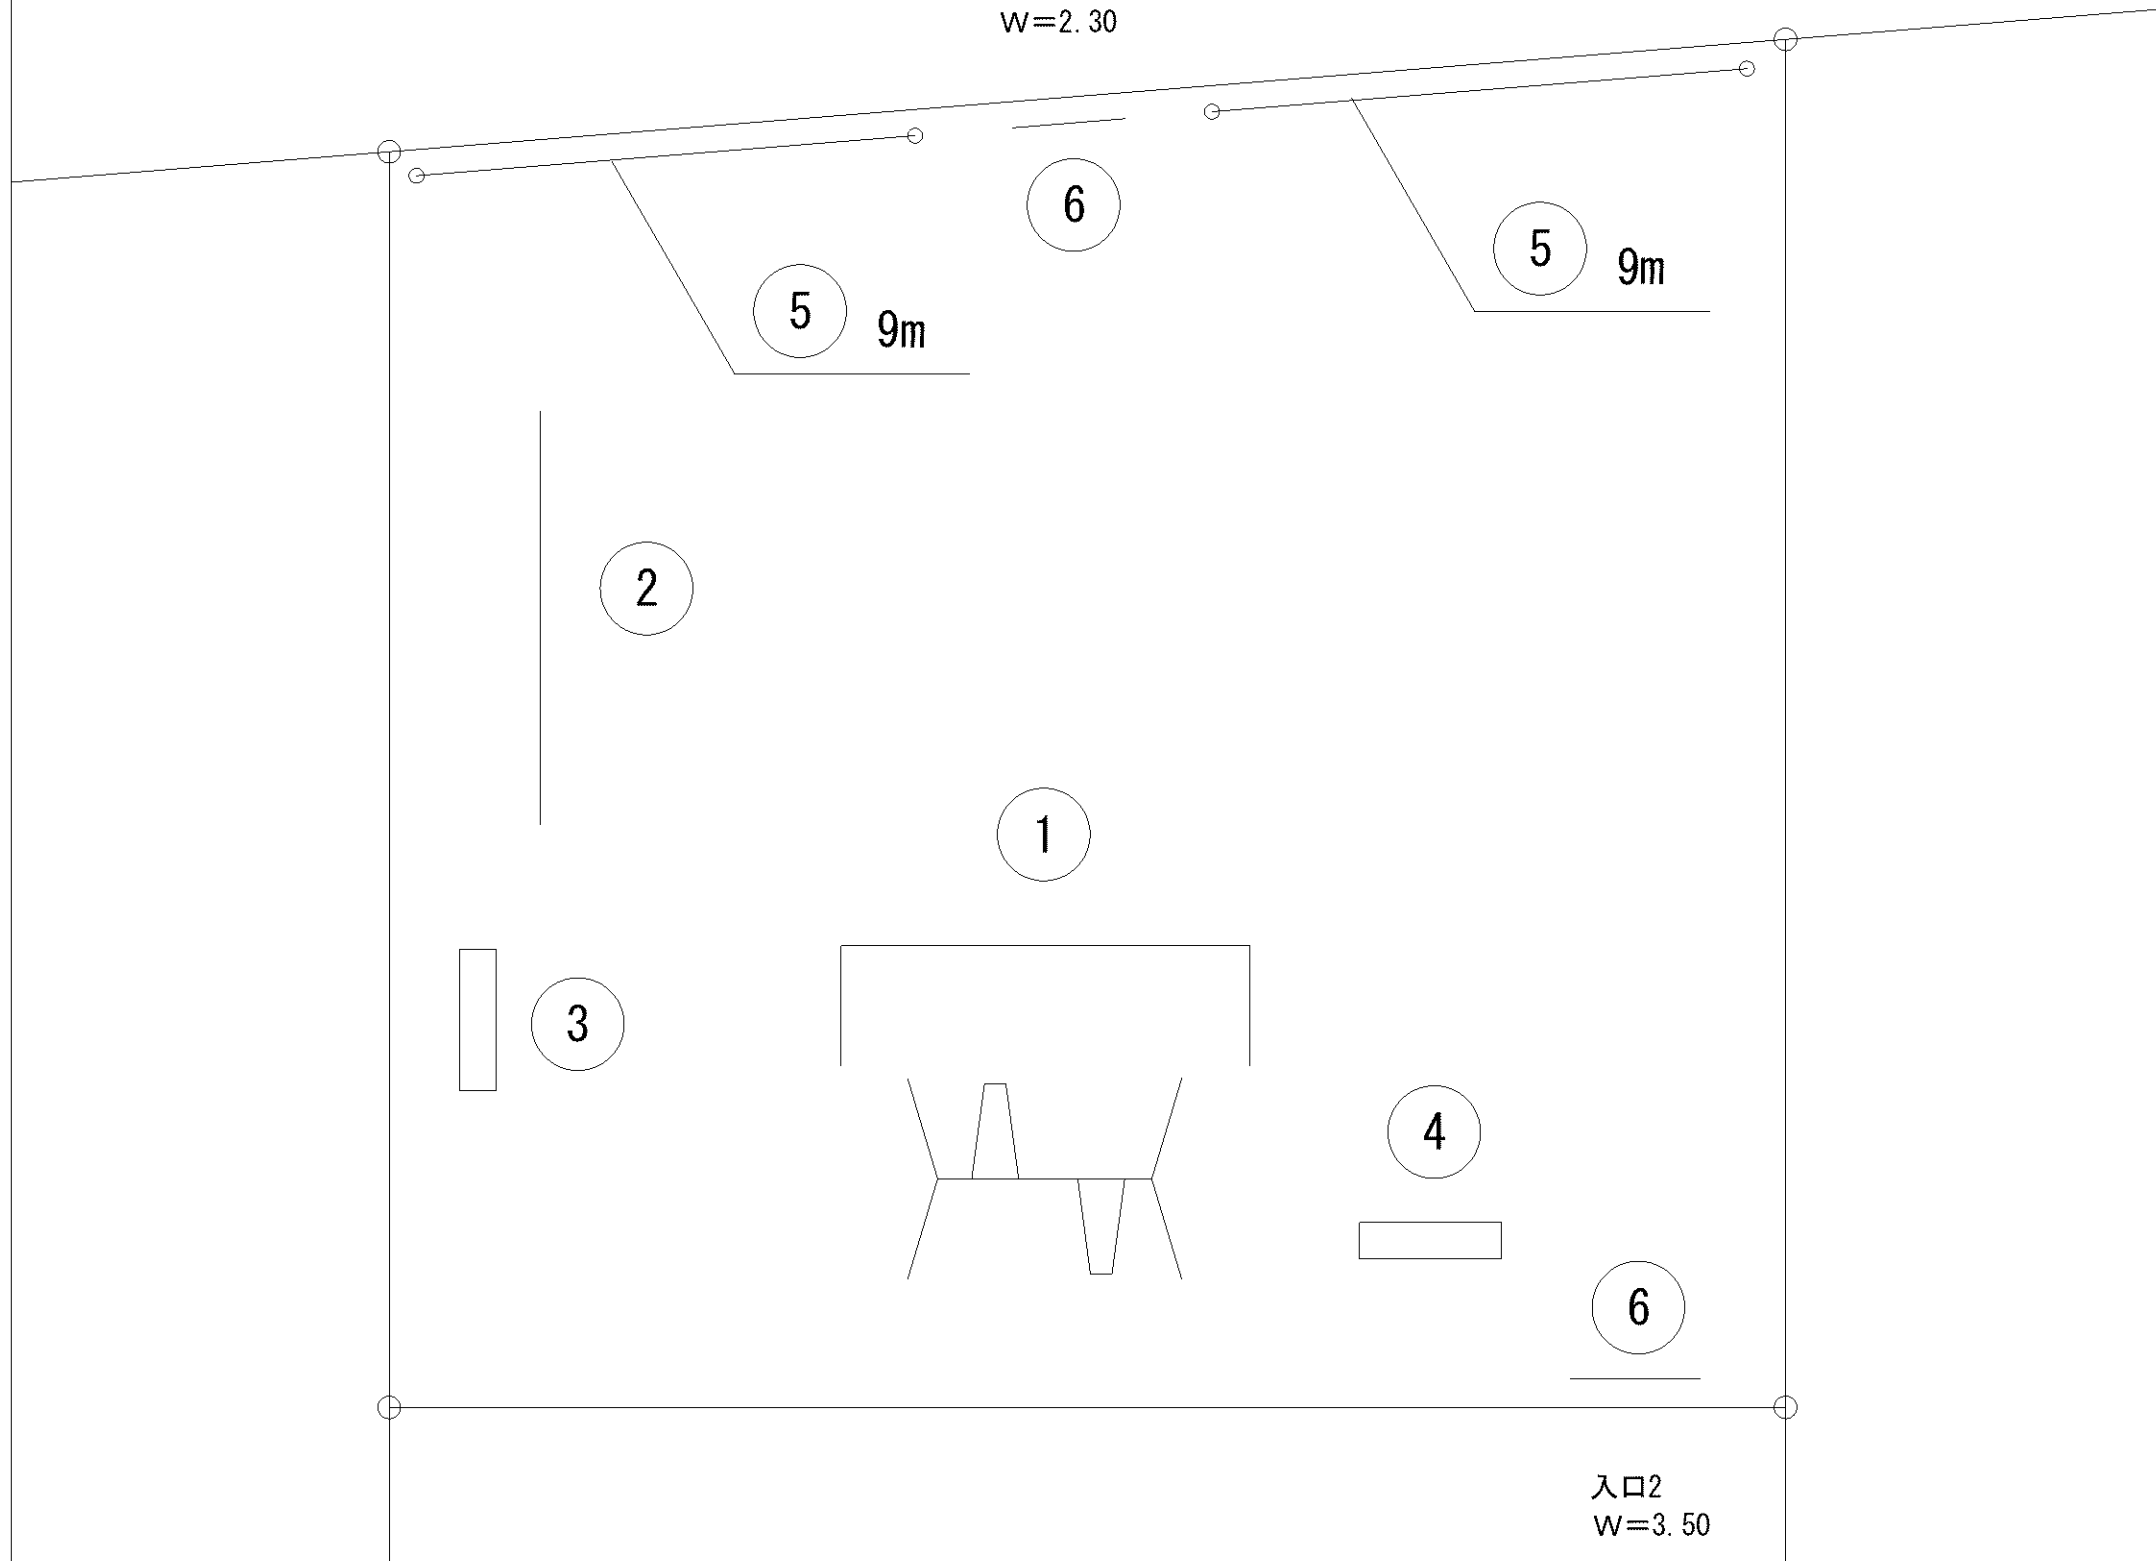

0m 5m 10m

メイン
入口1
W=2.30

記号	名称
1	大型2人用ブランコ(安全柵(片))
2	3間中鉄棒
3	背無ベンチ1
4	背無ベンチ2
5	柵1
6	車止