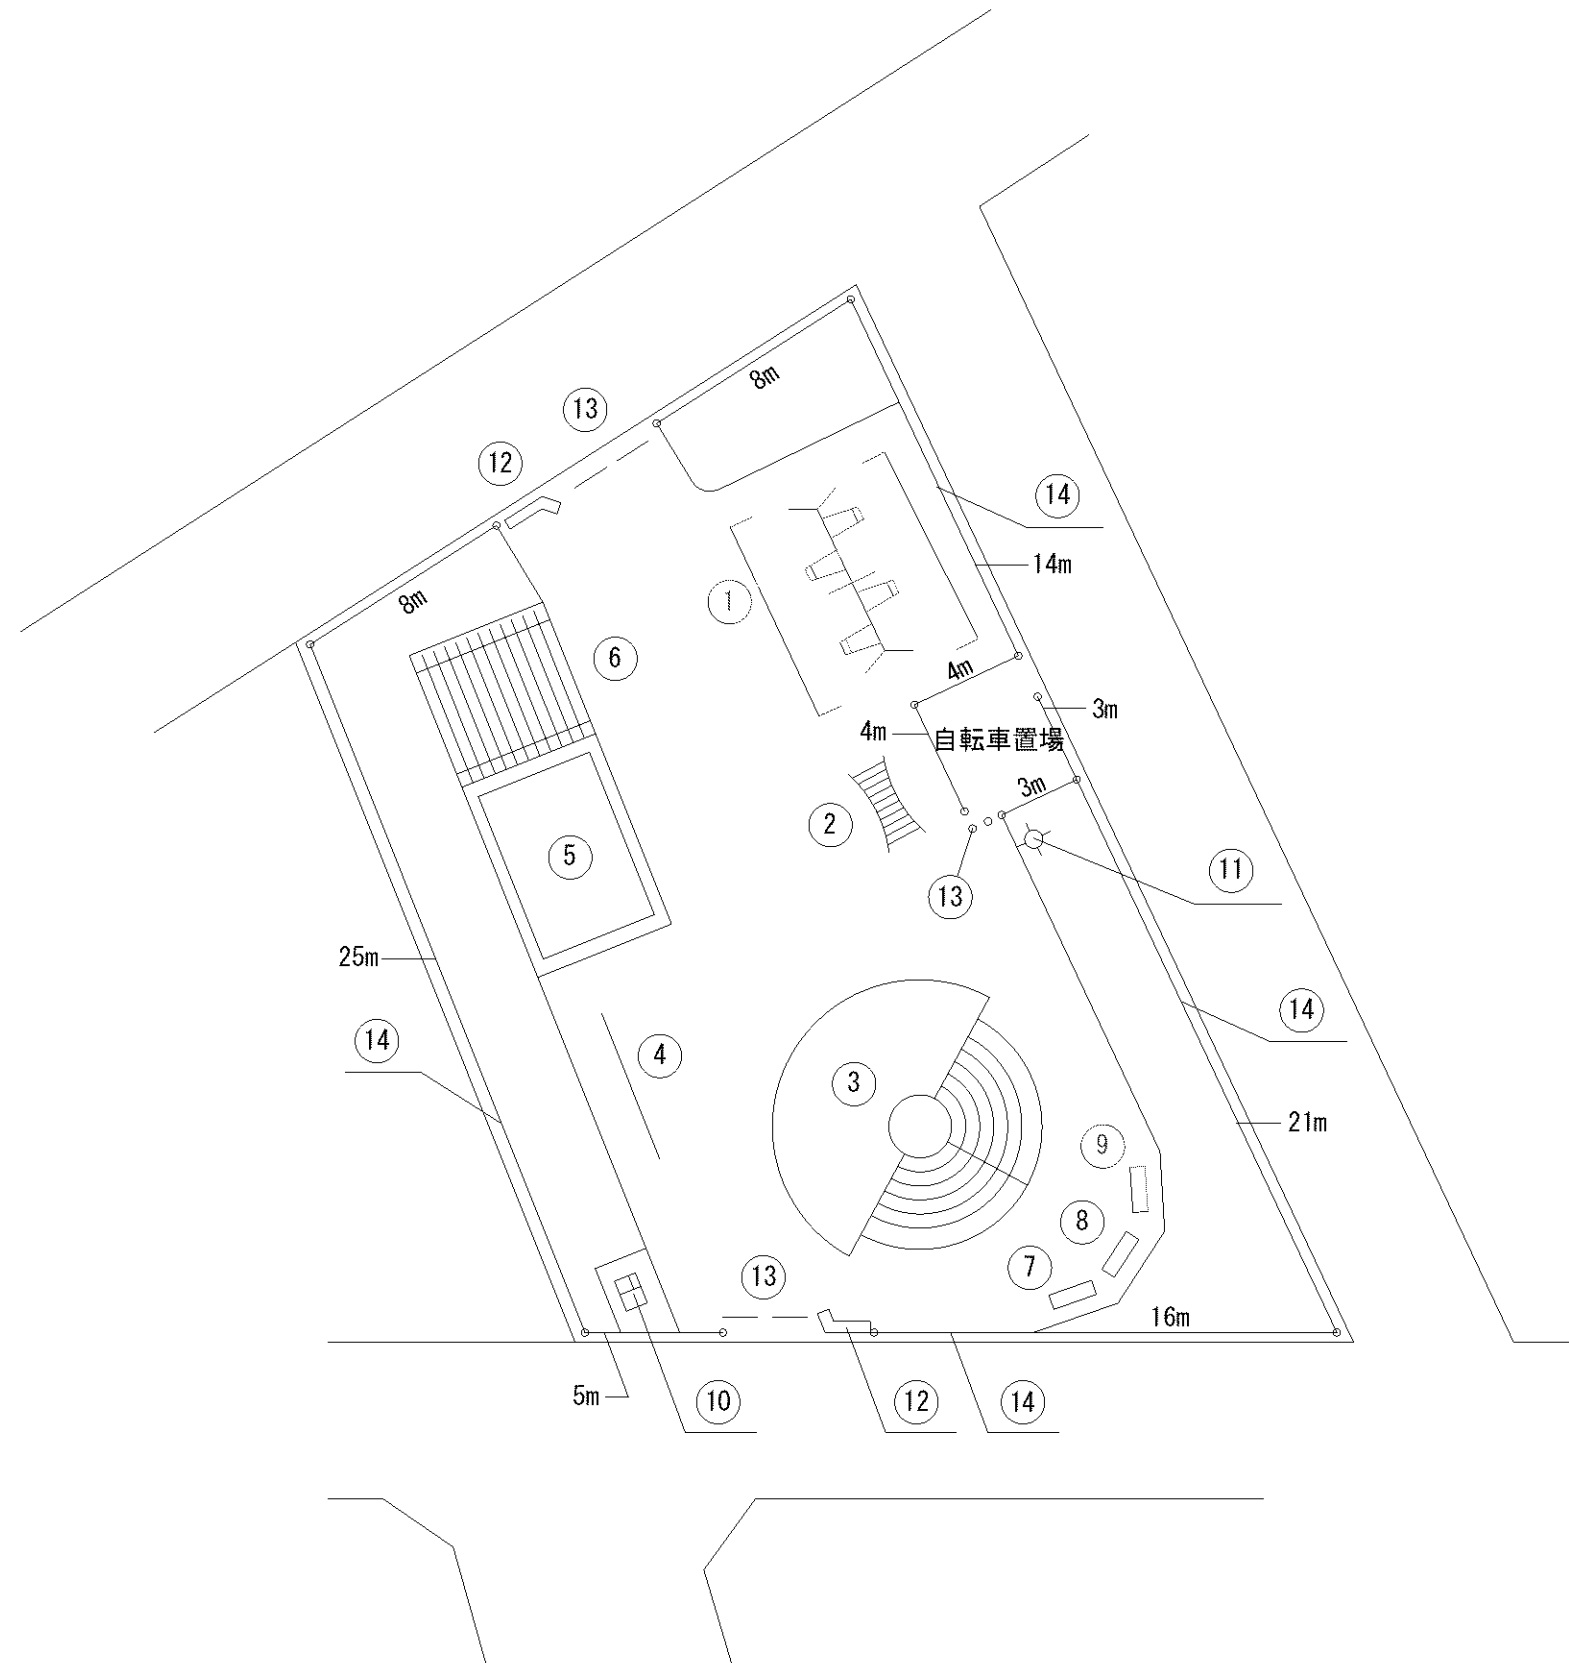

記号	名称
1	中富士型滑台
2	大型2人用ブランコ (安全柵 両側)
3	太鼓梯子
4	築山
5	砂場 (PC)
6	背無ベンチ 1
7	背無ベンチ 2
8	背無ベンチ 3
9	水飲台
10	照明灯
11	車止
12	柵

0m 5m 10m 15m 20m

記号	名称
1	大型2人用ブランコ (安全柵 両側)
3	小動物 パンダ
4	小動物 リス
5	砂場 (PC)
6	3間低鉄棒
7	パーゴラ
8	背無ベンチ 1
9	背無ベンチ 2
10	背無ベンチ 3
11	背無ベンチ 4
12	水飲台
13	照明灯
14	車止
15	門柱
16	柵