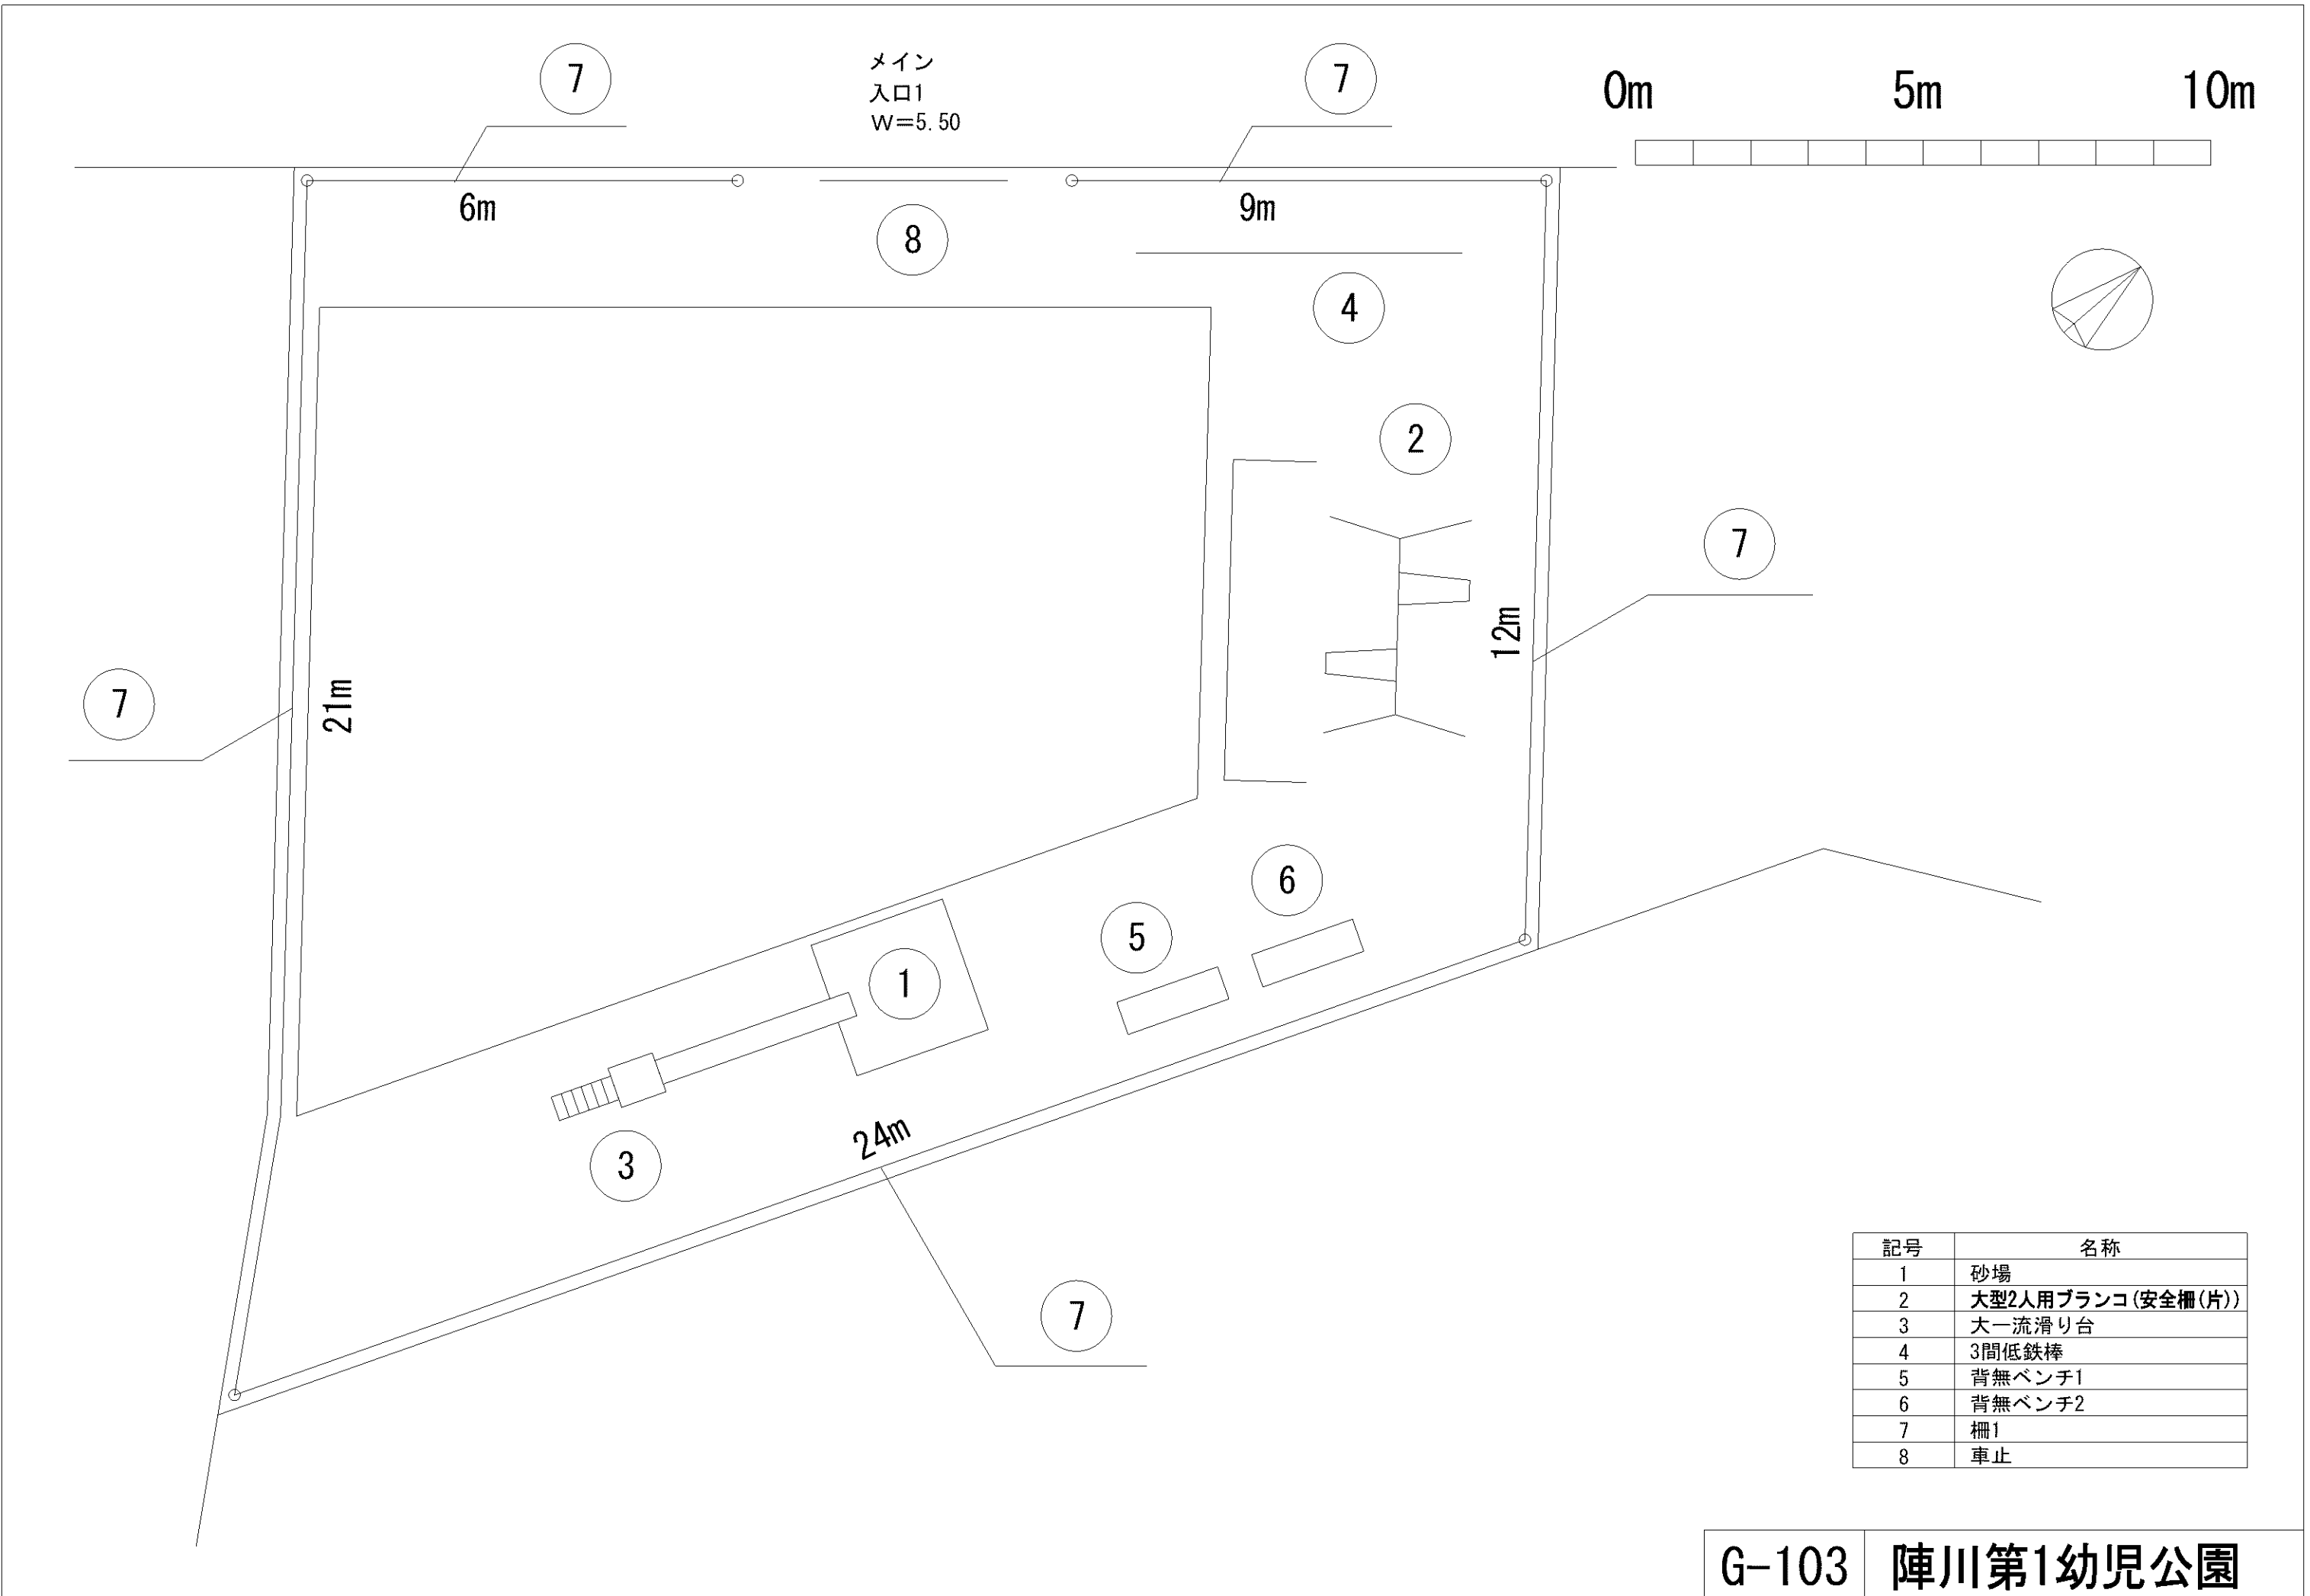

記号	名称
1	大型2人用ブランコ(安全柵(片))
2	大一流滑り台
3	3間中鉄棒No. 1
4	3間中鉄棒No. 2
5	背無ベンチ1
6	柵1
7	車止

0m 5m 10m

メイン  
入口1  
W=2.30

記号	名称
1	大型2人用ブランコ(安全柵(片))
2	3間中鉄棒
3	背無ベンチ1
4	背無ベンチ2
5	柵1
6	車止

記号	名称
1	砂場
2	大型2人用ブランコ(安全柵(片))
3	大一流滑り台
4	3間低鉄棒
5	背無ベンチ1
6	背無ベンチ2
7	柵1
8	車止