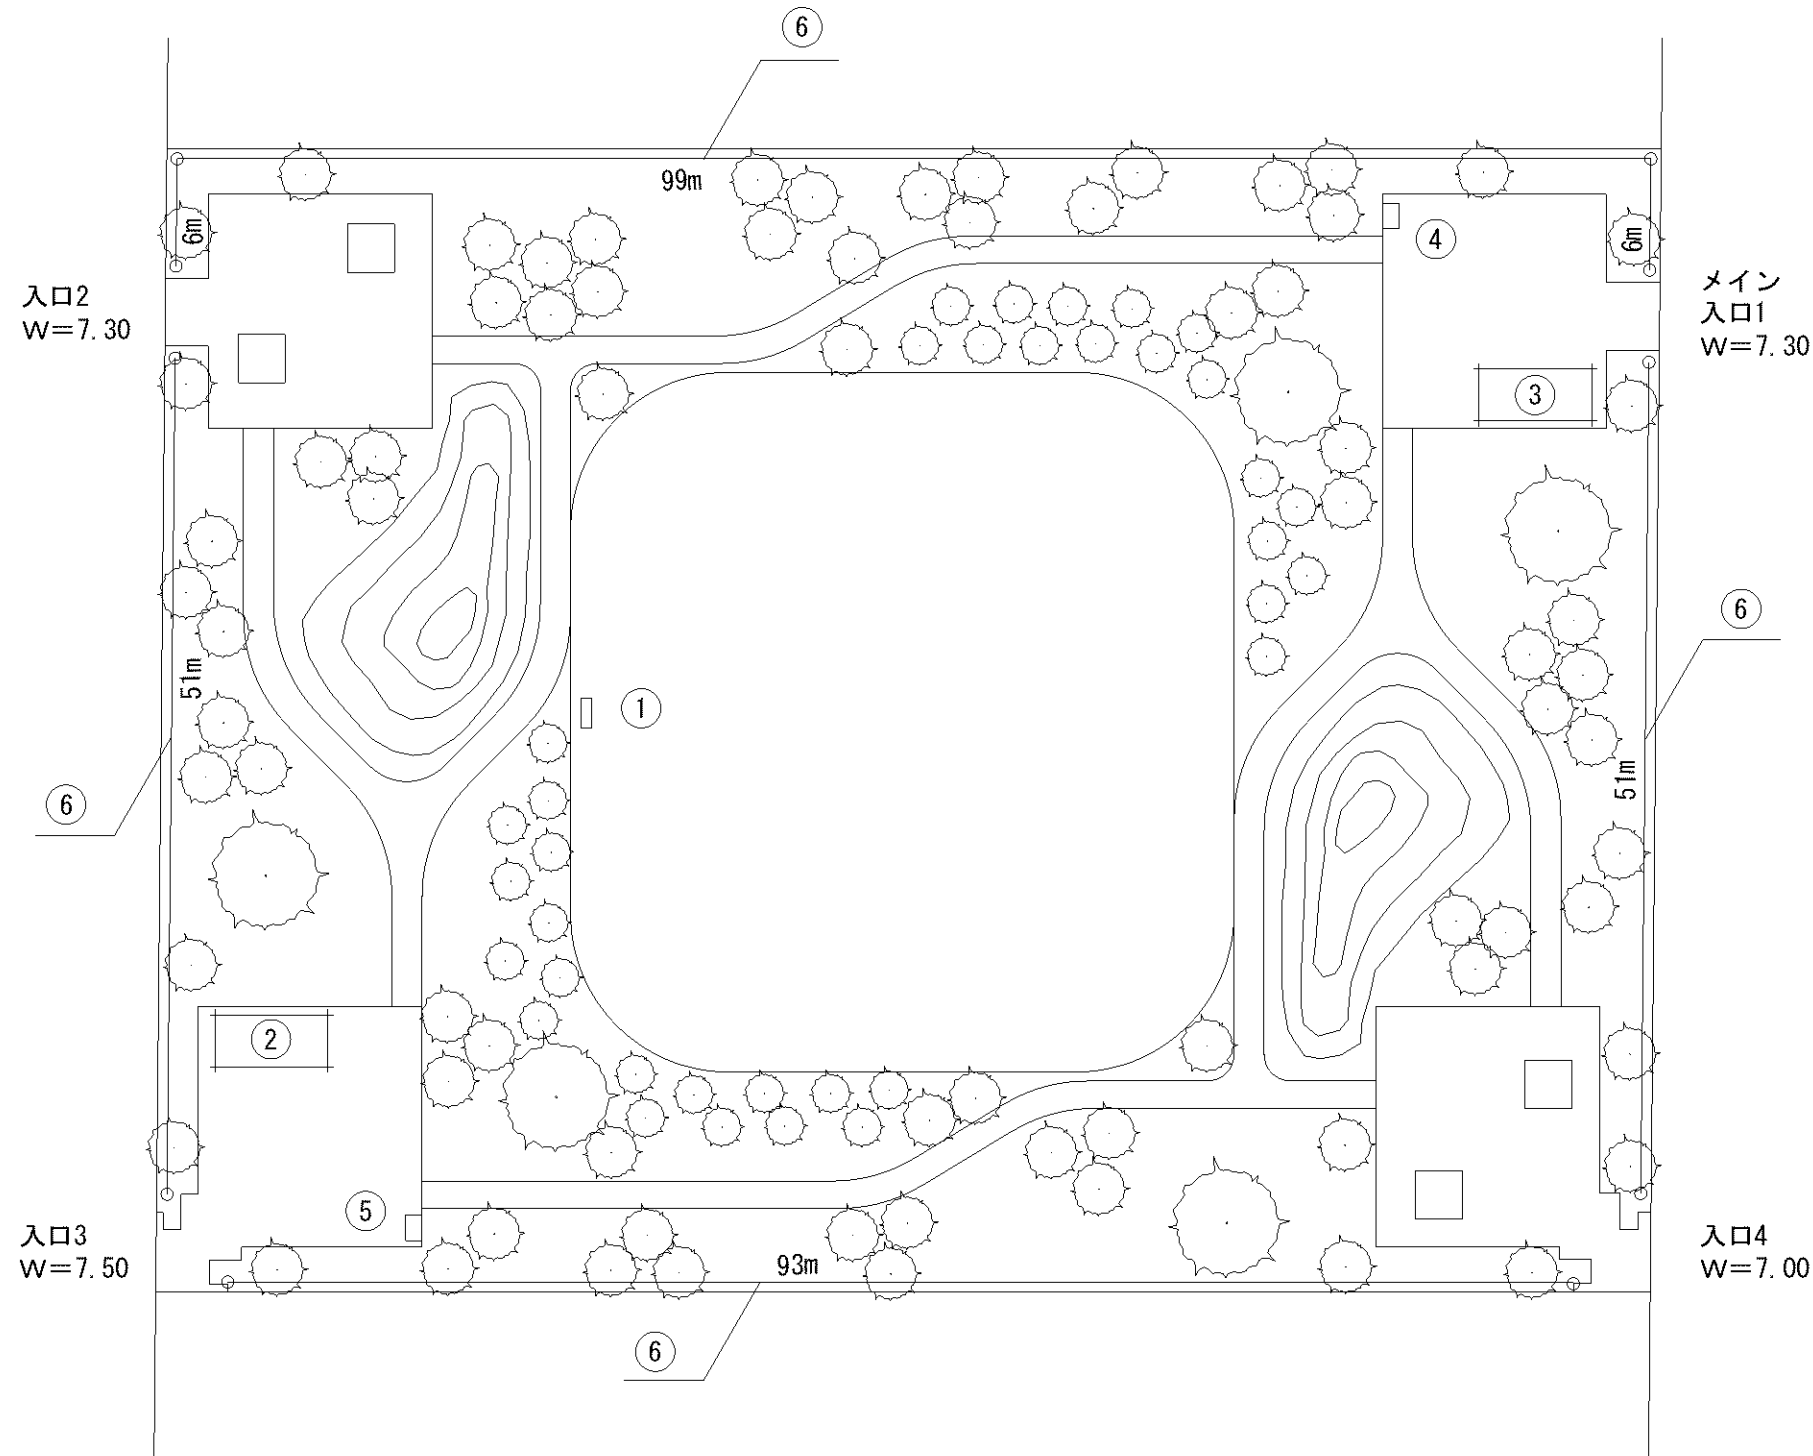

## 公園施設概要図(北部地区)

記号	名称
1	背無ベンチ1
2	背無ベンチ2
3	背無ベンチ3
4	背無ベンチ4
5	背無ベンチ5
6	背無ベンチ6
7	水飲台1
8	柵1
9	柵2
10	柵3 (バックネット1)
11	車止
12	園名柱

記号	名称
1	背無ベンチ1
2	パーゴラ1
3	藤棚1
4	水飲台1
5	水飲台2
6	柵1

記号	名称
1	背無ベンチ1
2	背無ベンチ2
3	背無ベンチ3
4	背無ベンチ4
5	四阿1
6	藤棚1
7	照明灯1
8	照明灯2
9	照明灯3
10	照明灯4
11	照明灯5
12	水飲台1
13	柵1
14	柵2
15	車止
16	園名石
17	柵3
18	背のばしチェア-1 (位置不明)
19	背のばしチェア-2 (位置不明)
20	背のばしチェア-3 (位置不明)
21	背のばしチェア-4 (位置不明)
22	分電盤1
23	引込柱1