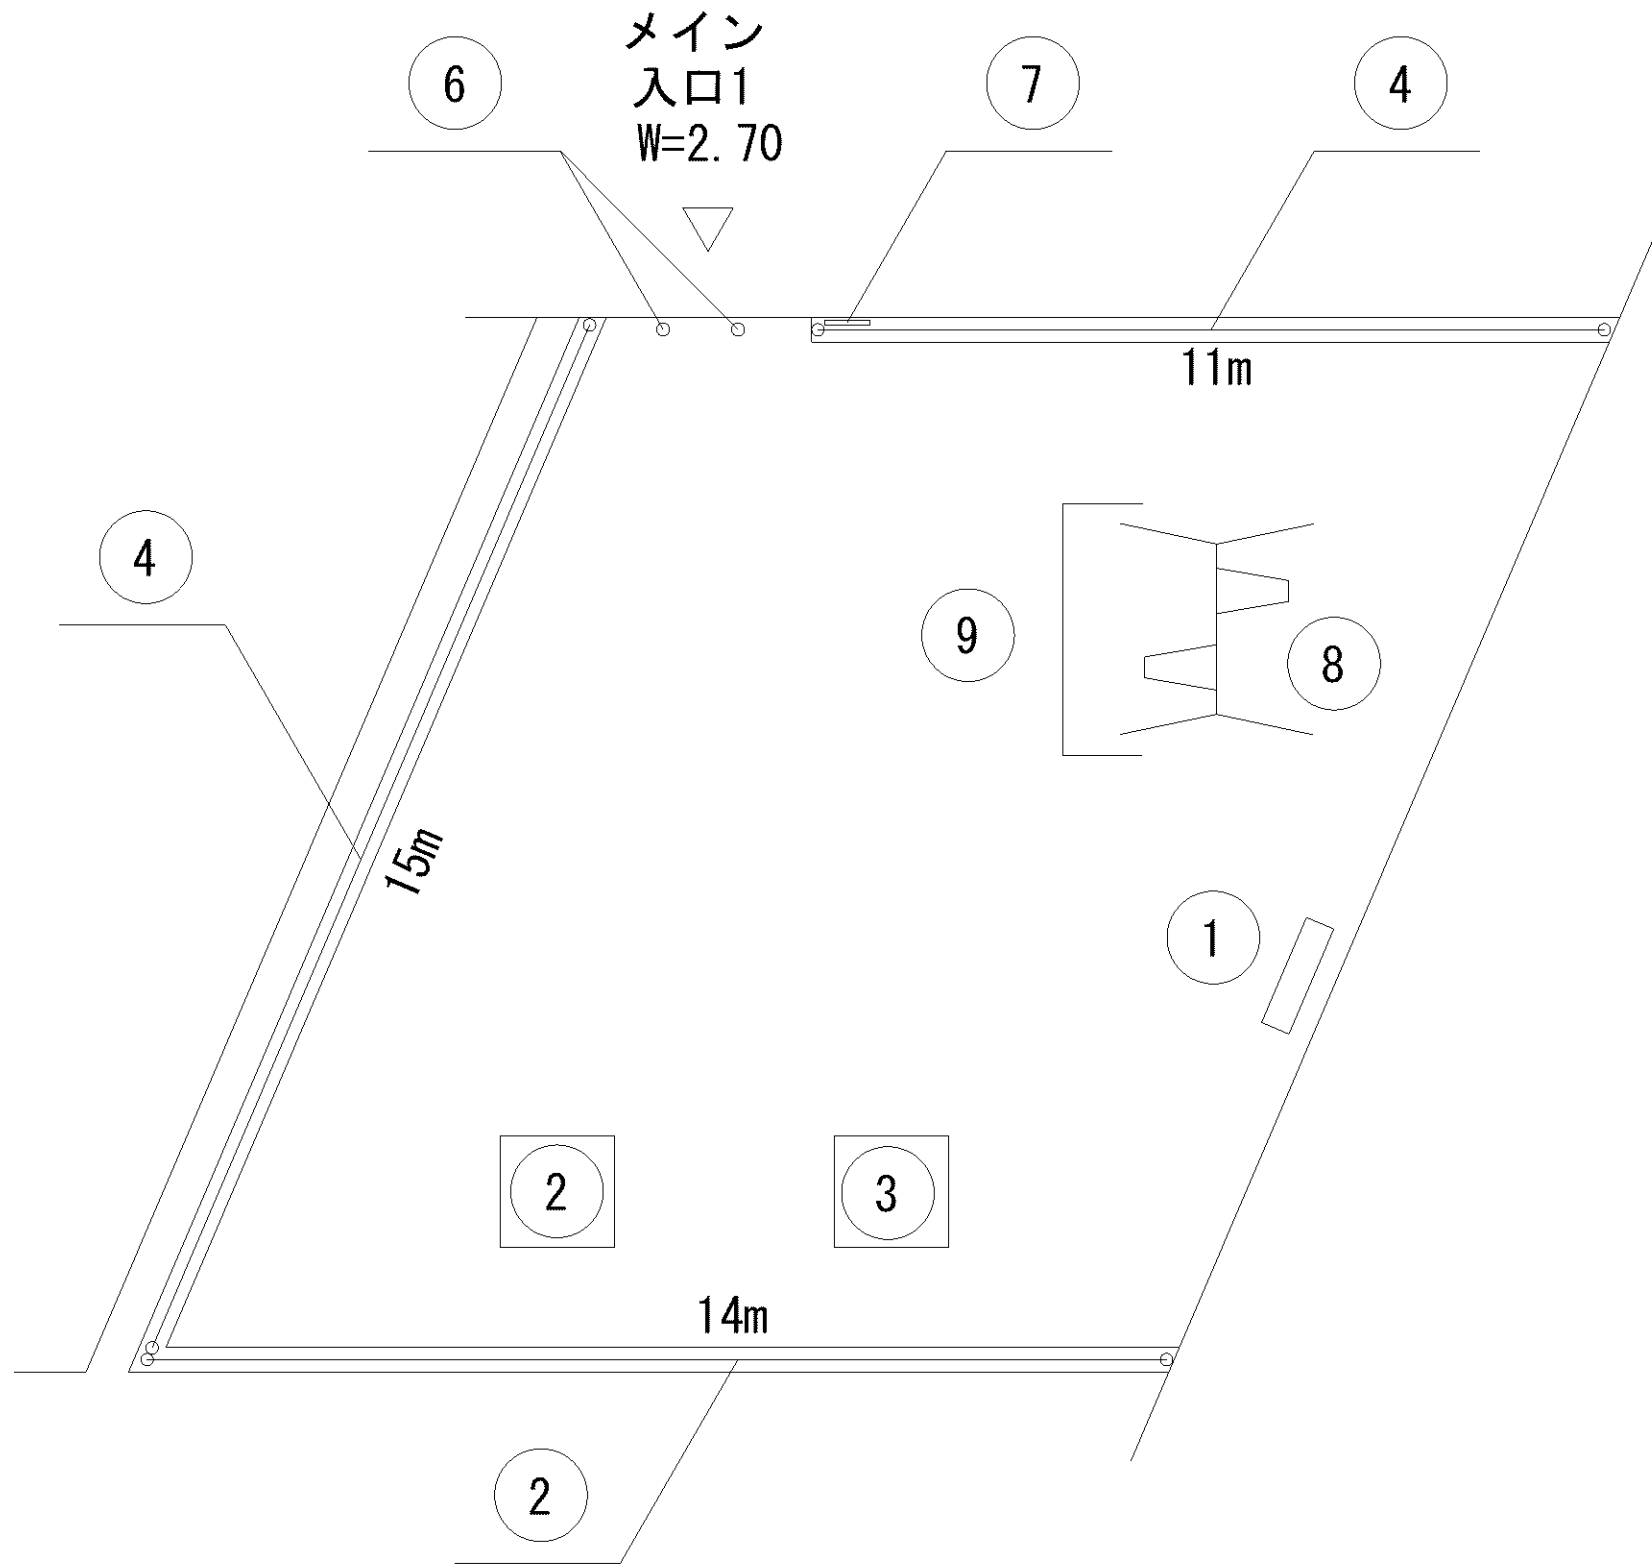

記号	名称
1	背無ベンチ1
2	縁台1
3	縁台2
4	柵1
5	柵2
6	車止
7	園名板
8	2人用ブランコ
9	ブランコ安全柵 (片側)