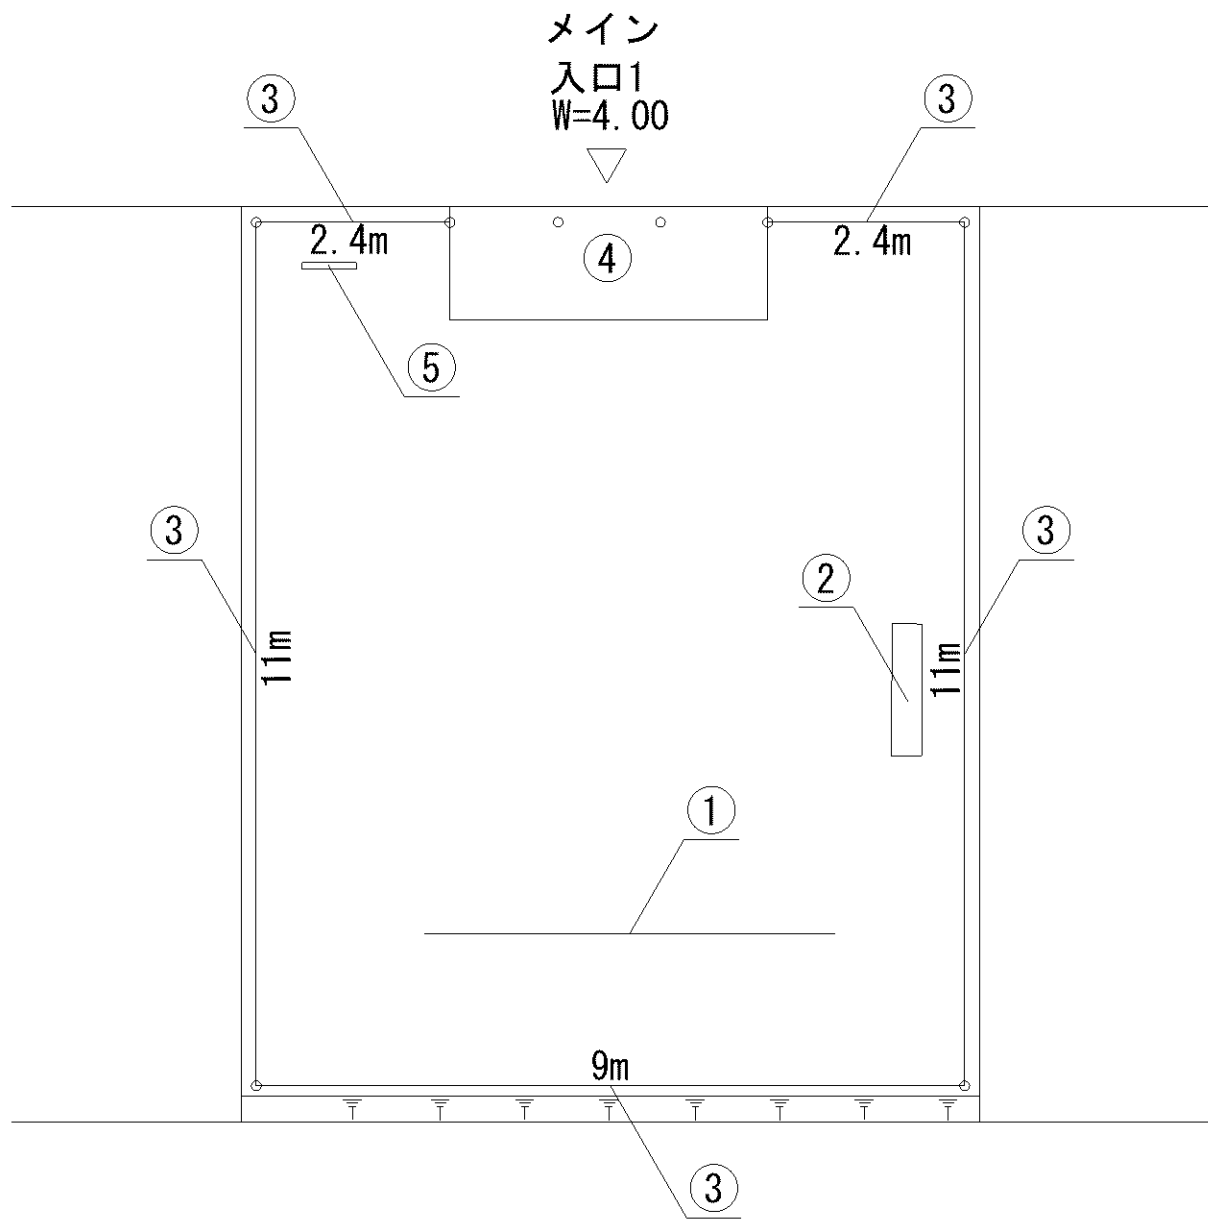

記号	名称
1	スプリング遊具 (くるま)
2	スプリング遊具 (クジラ)
3	背無ベンチ1
4	背無ベンチ2
5	柵1
6	柵2
7	車止
8	園名板

△  
メイン  
入口1  
W=4.70

記号	名称
1	背無ベンチ1
2	背無ベンチ2
3	背無ベンチ3
4	柵1
5	車止
6	園名板

記号	名称
1	3間中鉄棒
2	背付ベンチ1
3	柵1
4	車止
5	園名板

記号	名称
1	3間低鉄棒
2	背付ベンチ1
3	柵1
4	車止
5	園名板