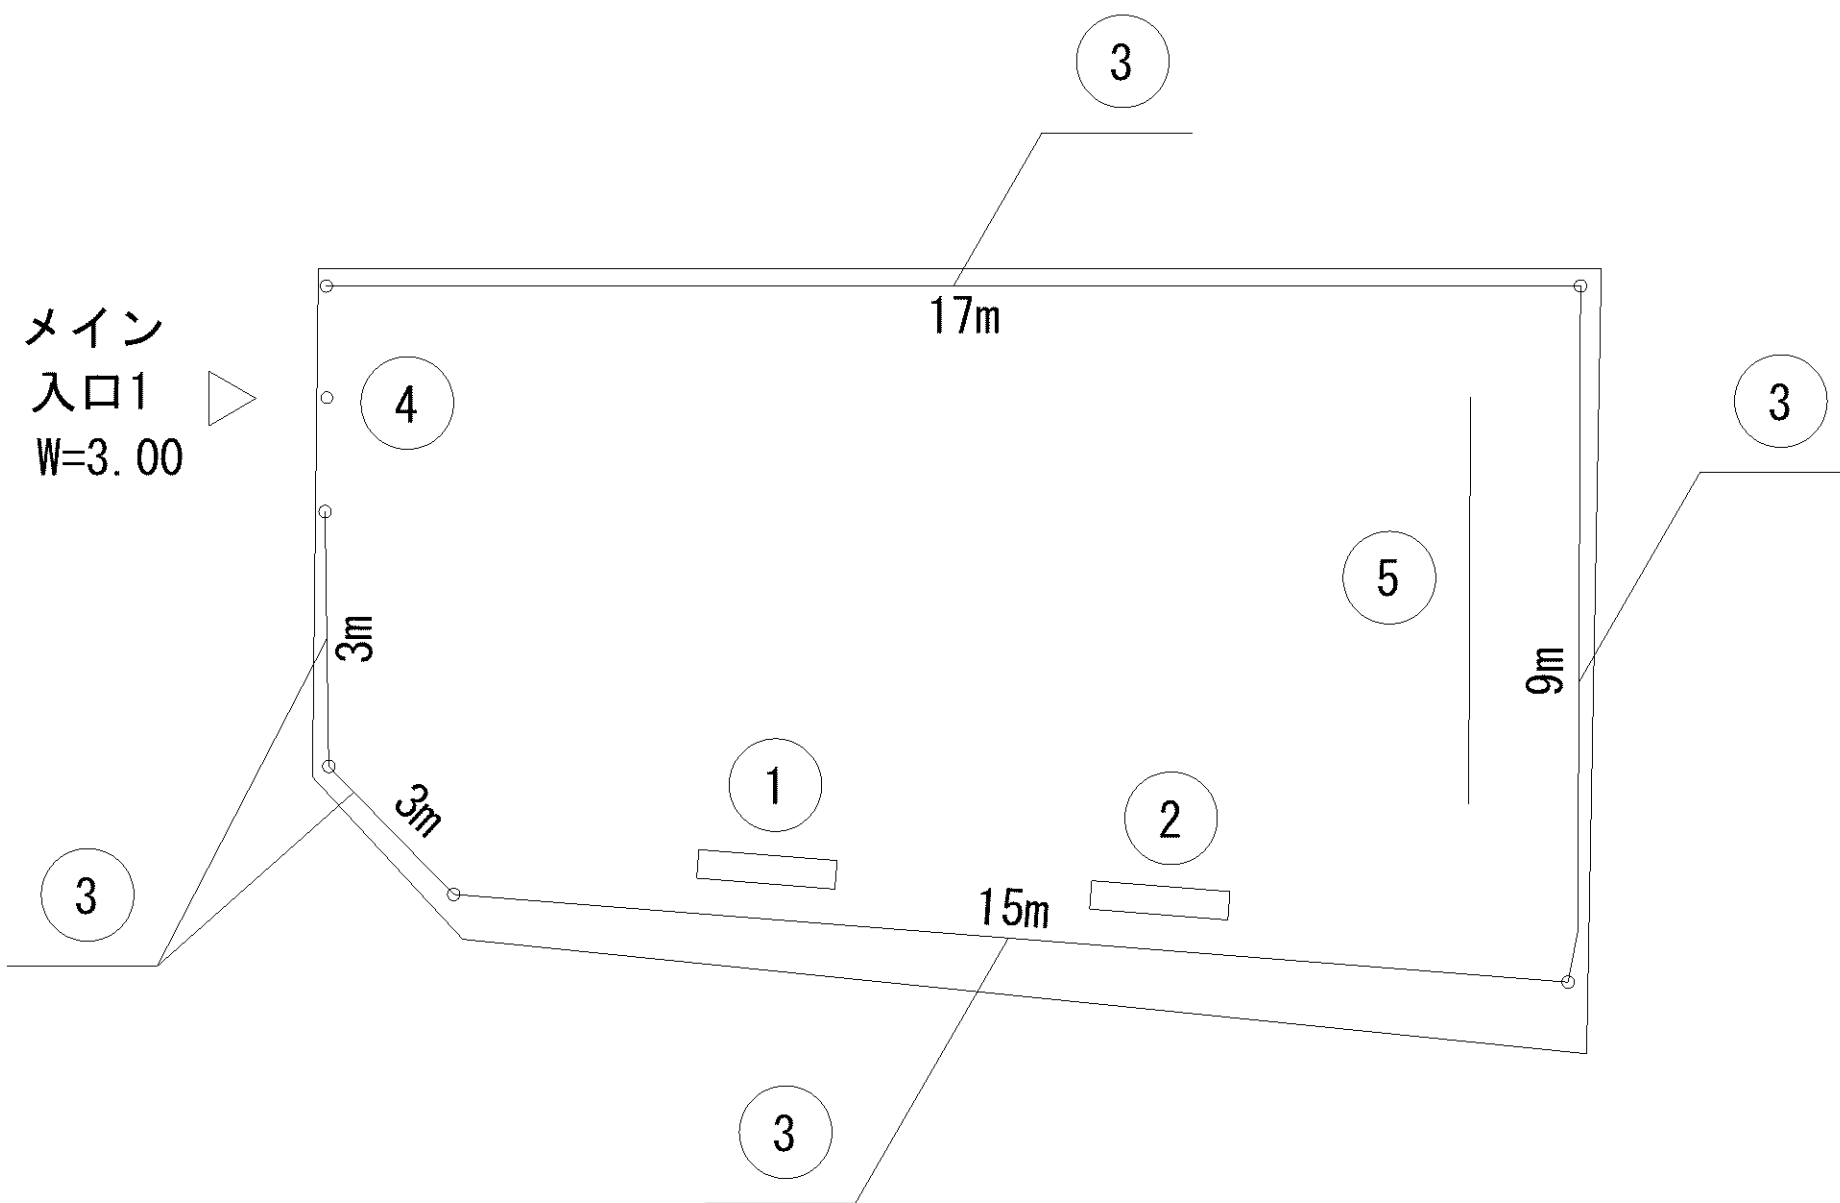

記号	名称
1	背無ベンチ1
2	柵1
3	車止
4	3間低鉄棒

0m 5m 10m

記号	名称
1	背無ベンチ1
2	柵1
3	車止
4	3間低鉄棒

記号	名称
1	背付ベンチ1
2	柵1
3	車止
4	2人用プランコ
5	3間低鉄棒
6	プランコ安全柵 (片側)

メイン  
入口1  
W=3.00

記号	名称
1	背無ベンチ1
2	背無ベンチ2
3	柵1
4	車止
5	3間低鉄棒

入口2  
W=4.50