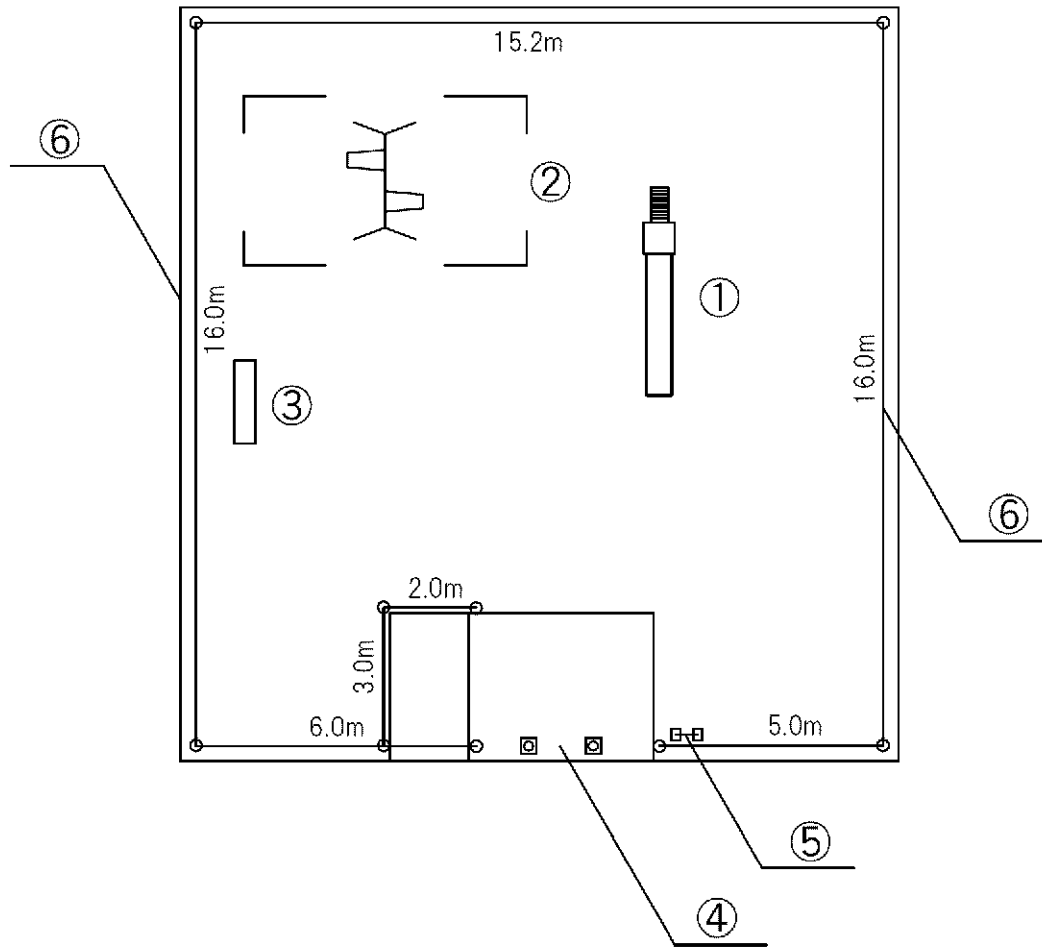

記号	名称
1	中型滑り台
2	2人用ブランコ (安全柵 両側)
3	背付ベンチ1
4	車止
5	園名板
6	外柵

G-319

桔梗第29街区公園