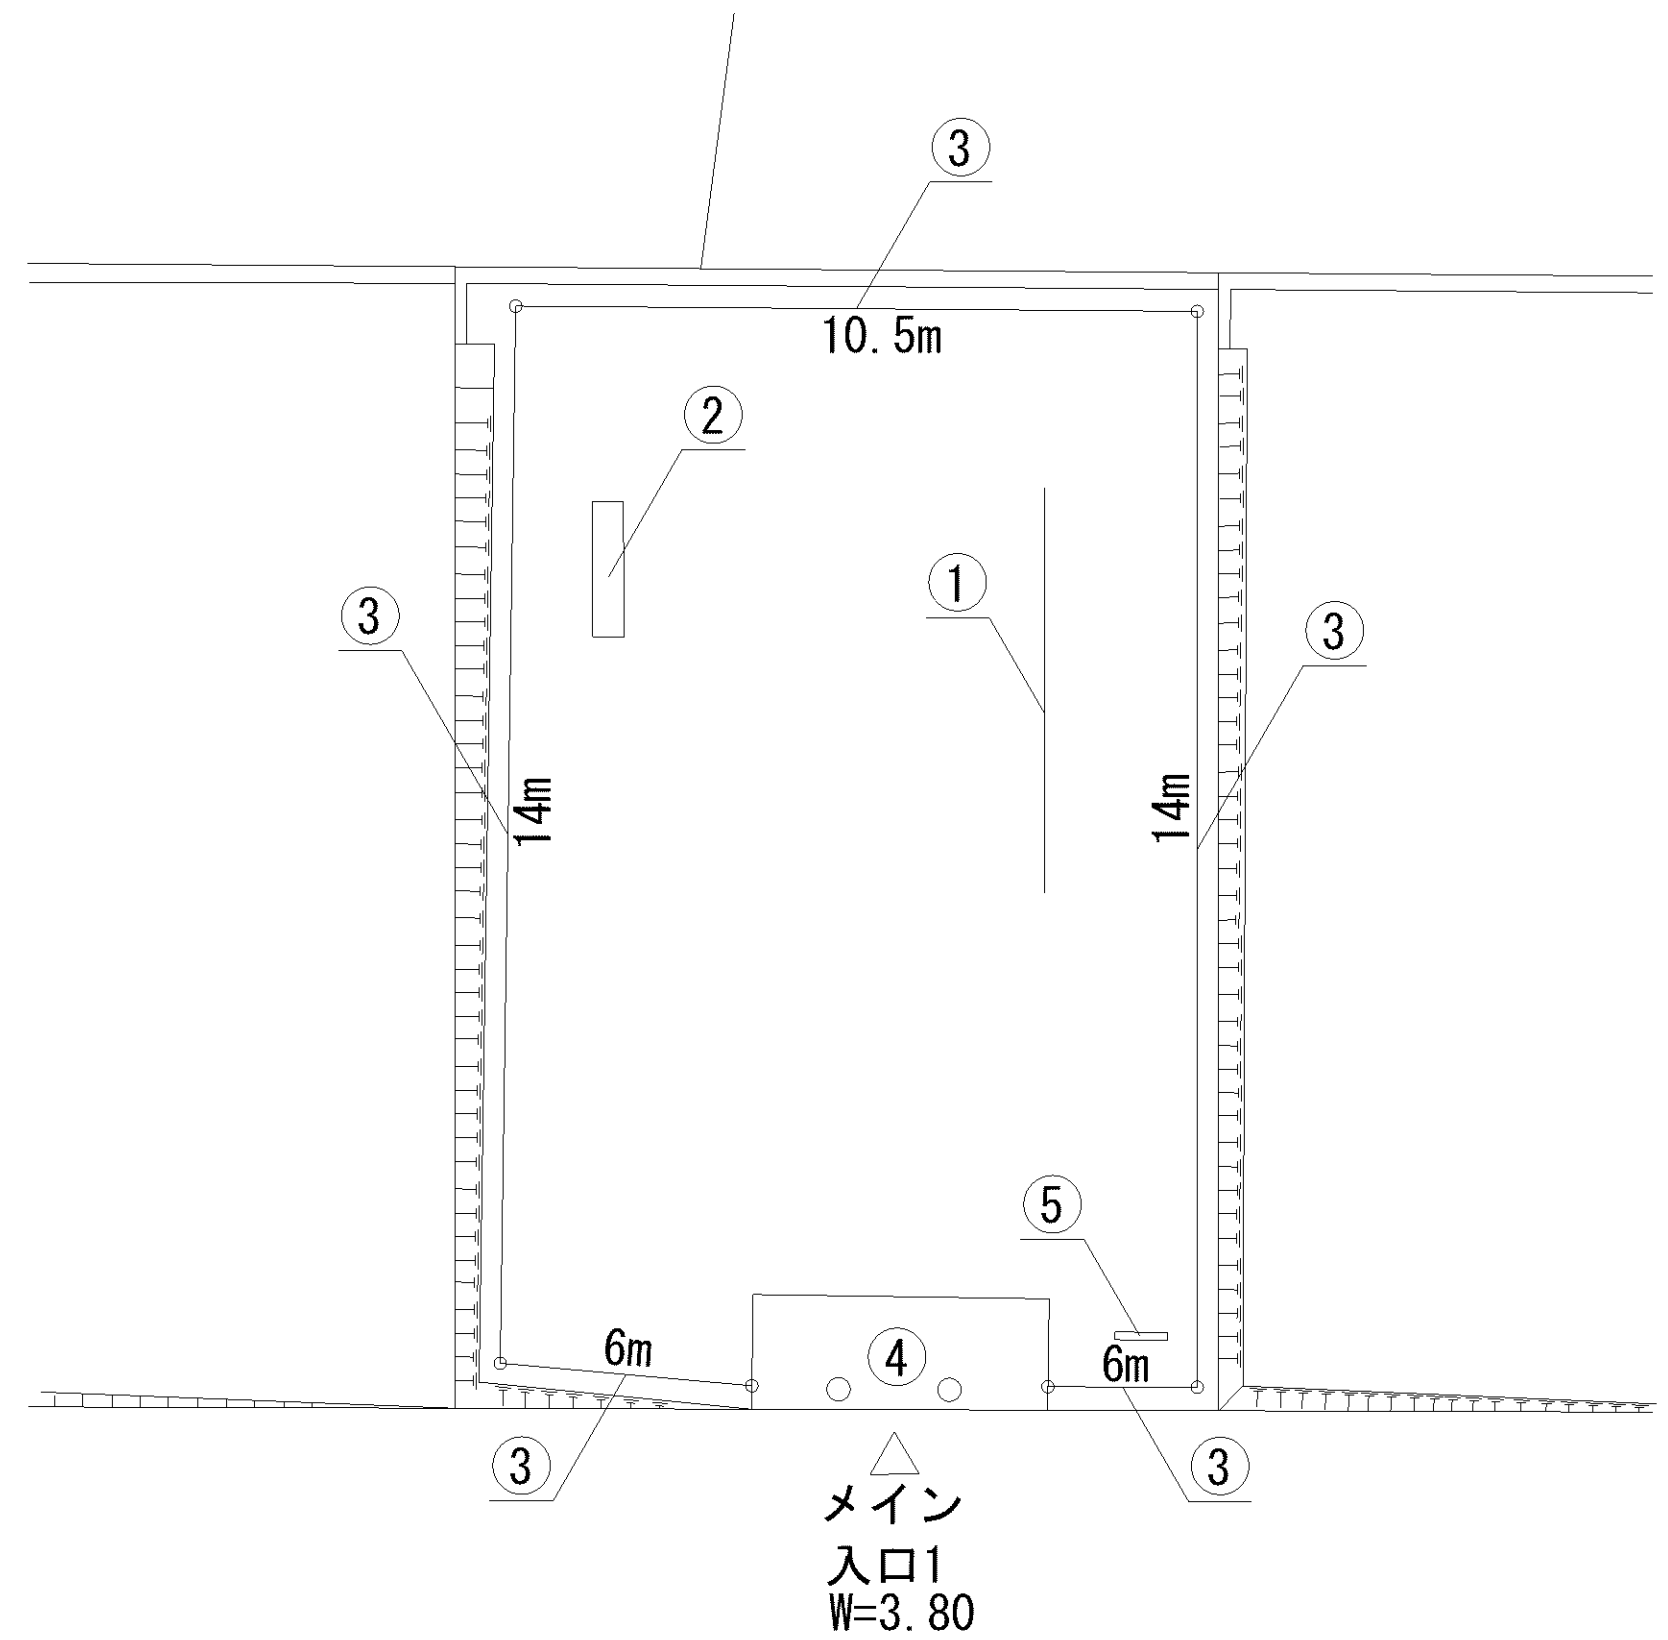

記号	名称
1	小型滑り台
2	スイング遊具 ビー
3	スイング遊具 ハニー
4	背無ベンチ1
5	背無ベンチ2
6	柵1
7	車止
8	園名板

記号	名称
1	砂場
2	大型2人用ブランコ
3	大一流滑り台
4	3間中铁棒
5	背無ベンチ1
6	背無ベンチ2
7	柵1
8	柵2
9	車止
10	園名板

記号	名称
1	3間中鉄棒
2	背付ベンチ1
3	柵1
4	車止
5	園名板

記号	名称
1	3間低鉄棒
2	背無ベンチ1
3	柵1
4	車止
5	園名板