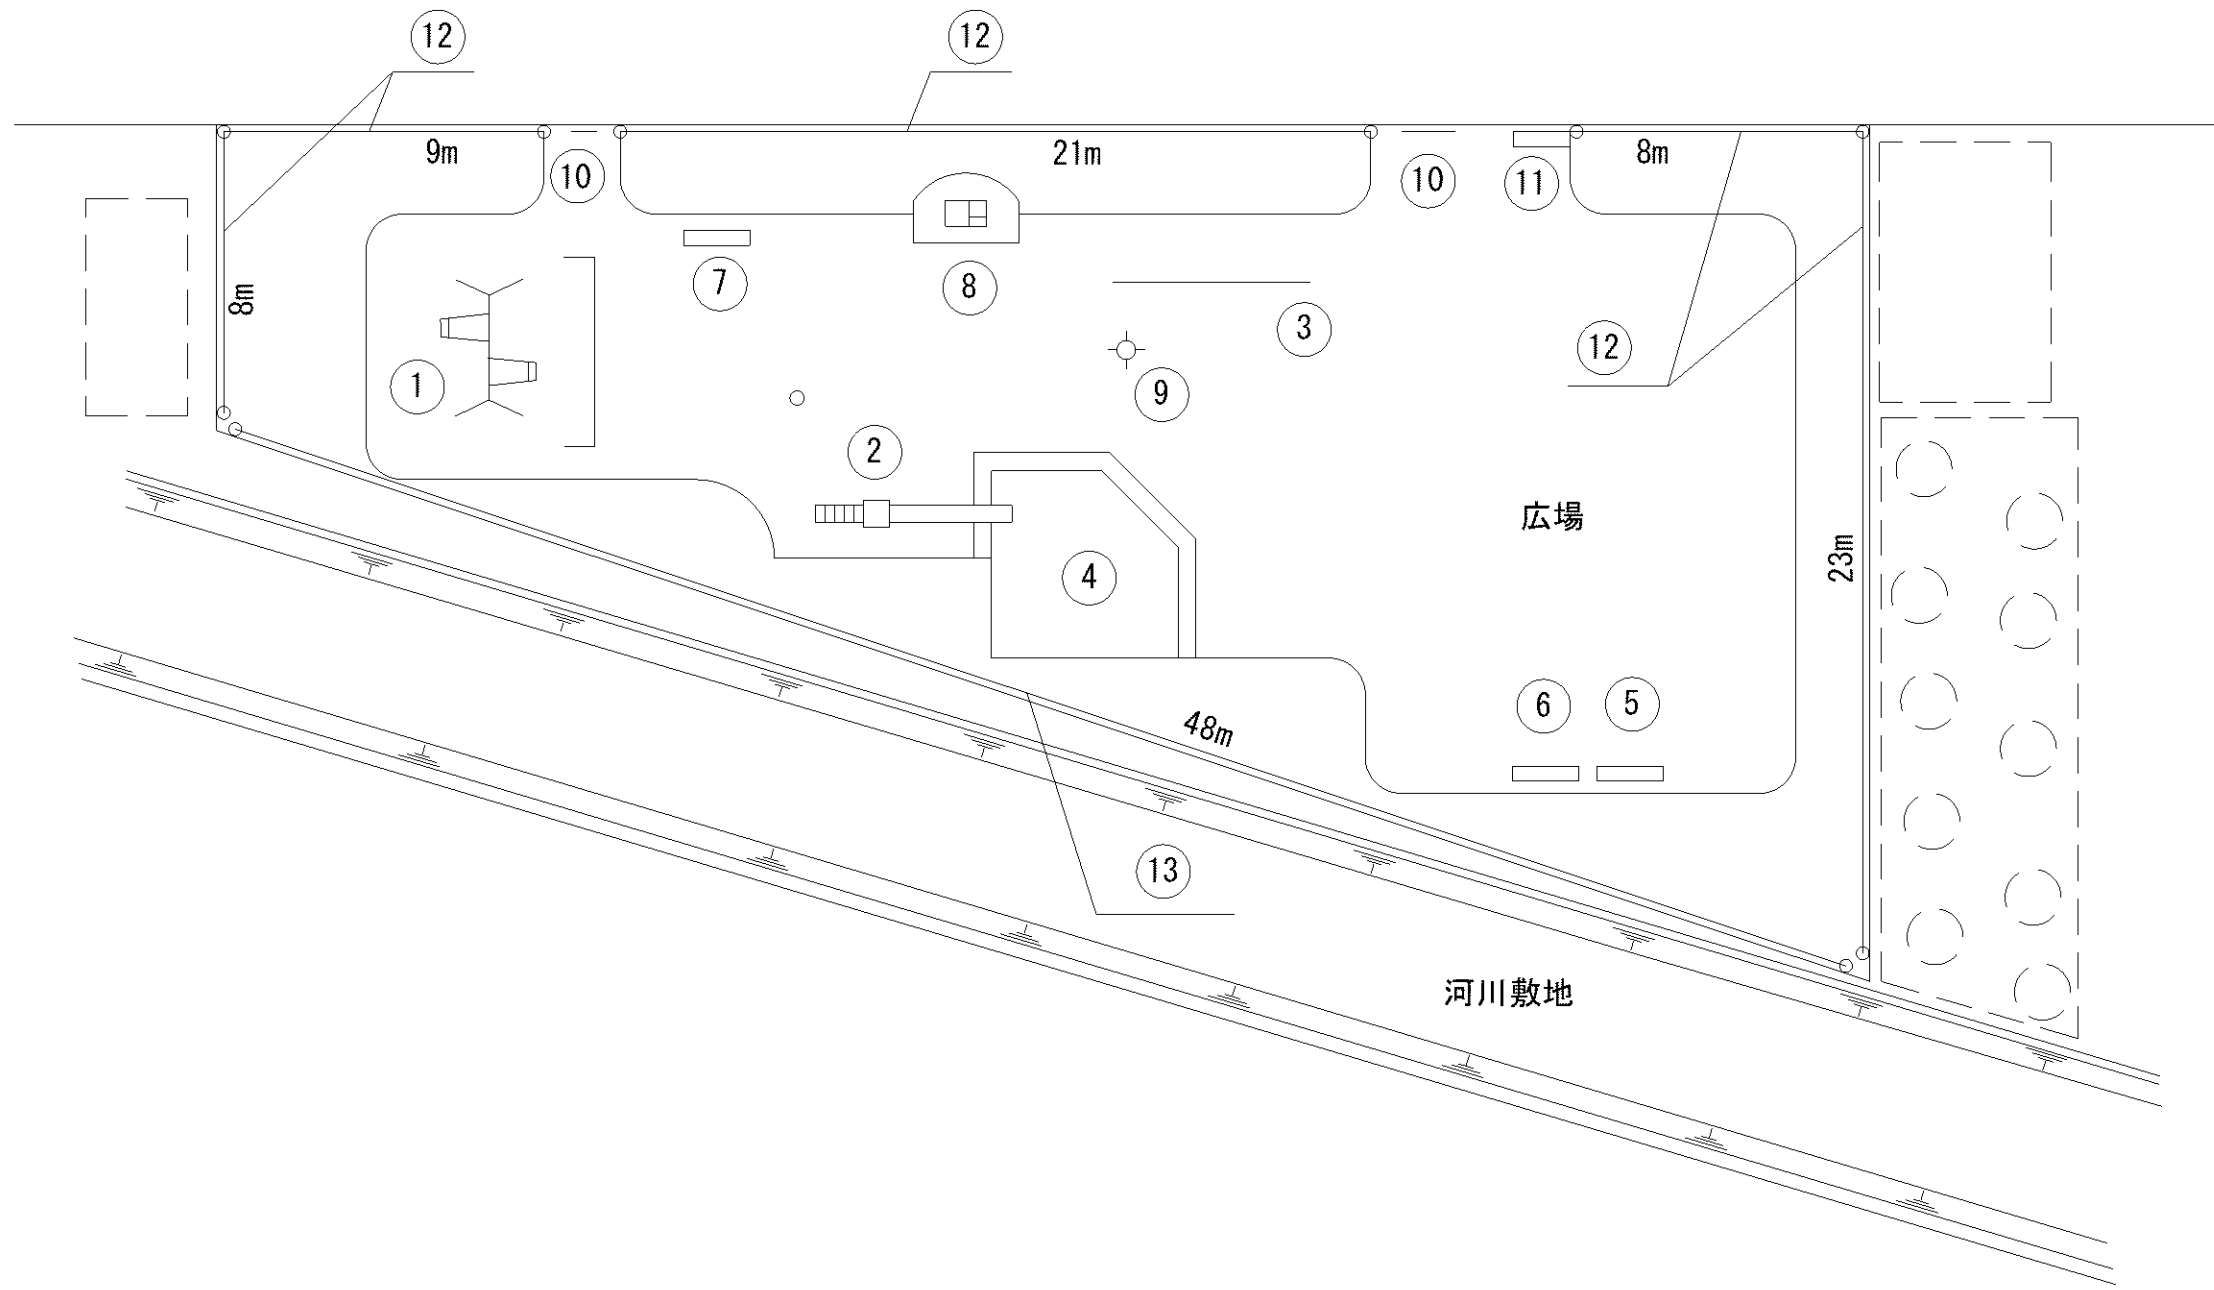

0m 5m 10m 15m 20m

記号	名称
1	大型2人用ブランコ (安全柵 片側)
2	大一流型滑台
3	3間低鉄棒
4	砂場 (PC)
5	背無ベンチ1
6	背無ベンチ2
7	背無ベンチ3
8	水飲台
9	照明灯
10	車止
11	門柱
12	柵1
13	柵2