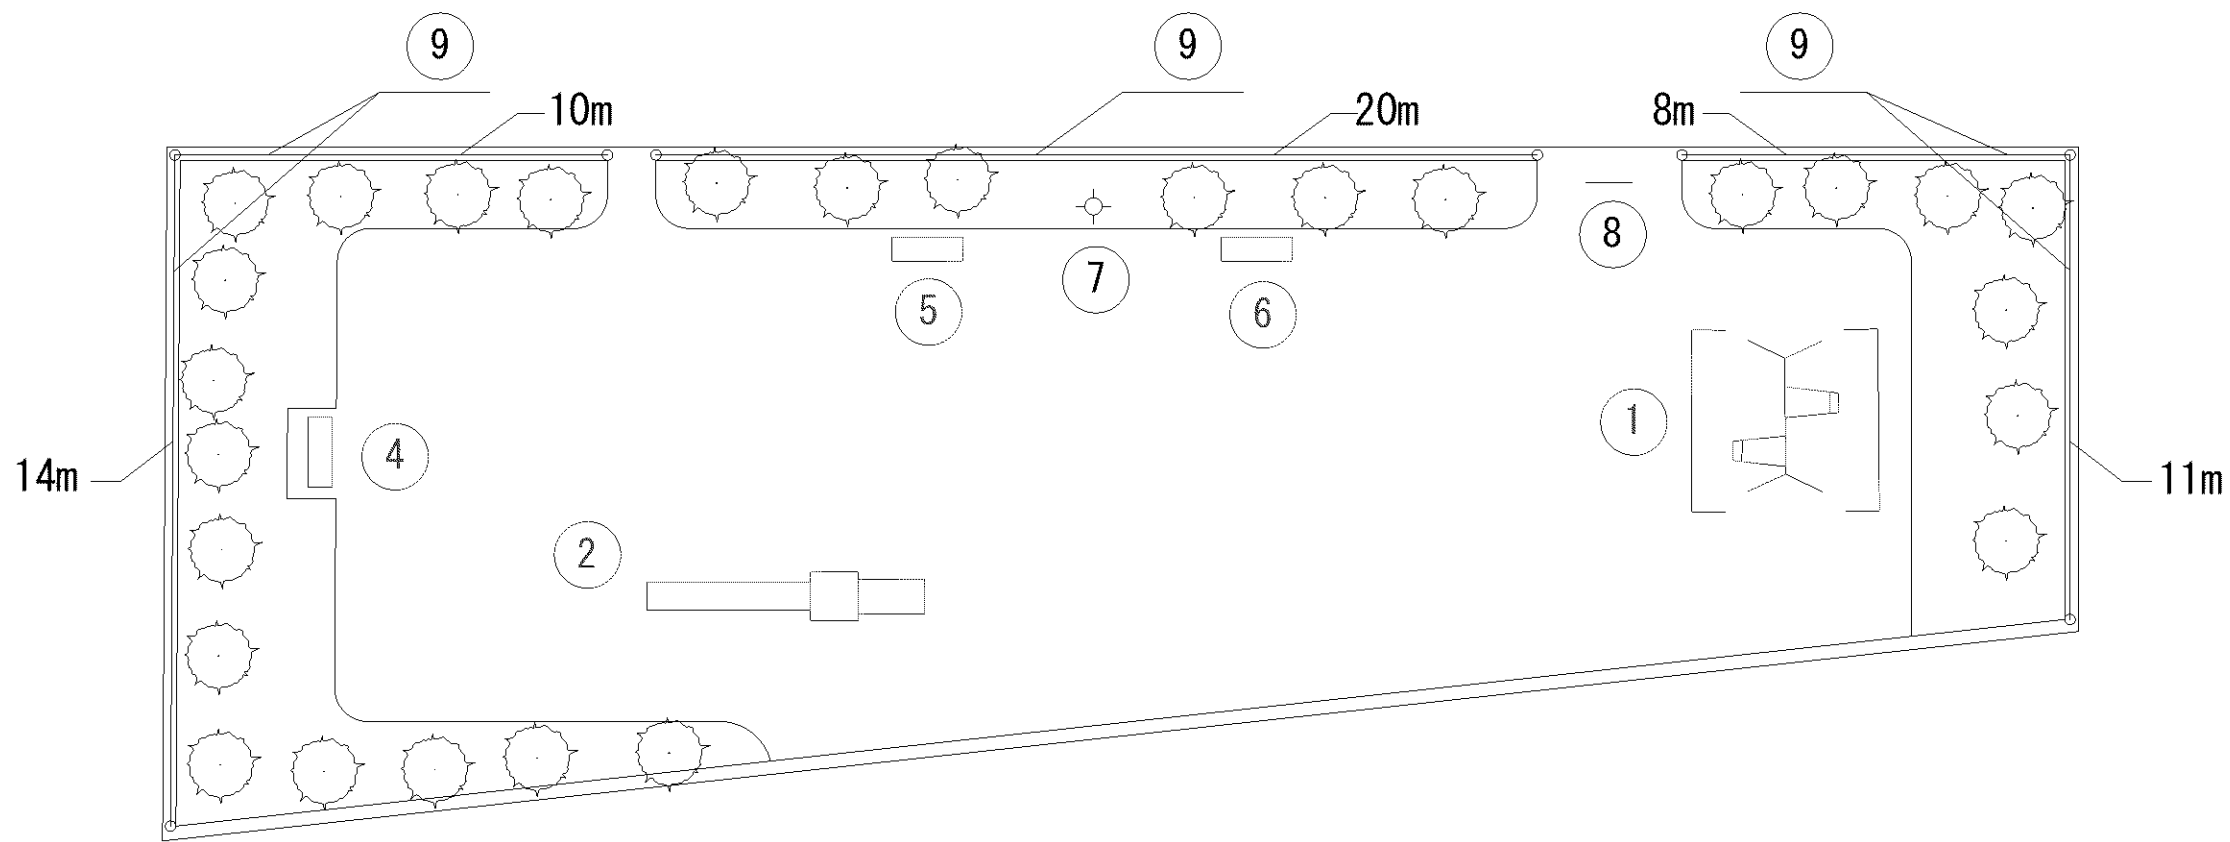

0m 5m 10m 15m 20m

記号	名称
1	小型2人用ブランコ (安全柵 両側)
3	砂場 (PC)
4	背無ベンチ 1
5	背無ベンチ 2
6	背無ベンチ 3
7	照明灯
8	車止
9	柵