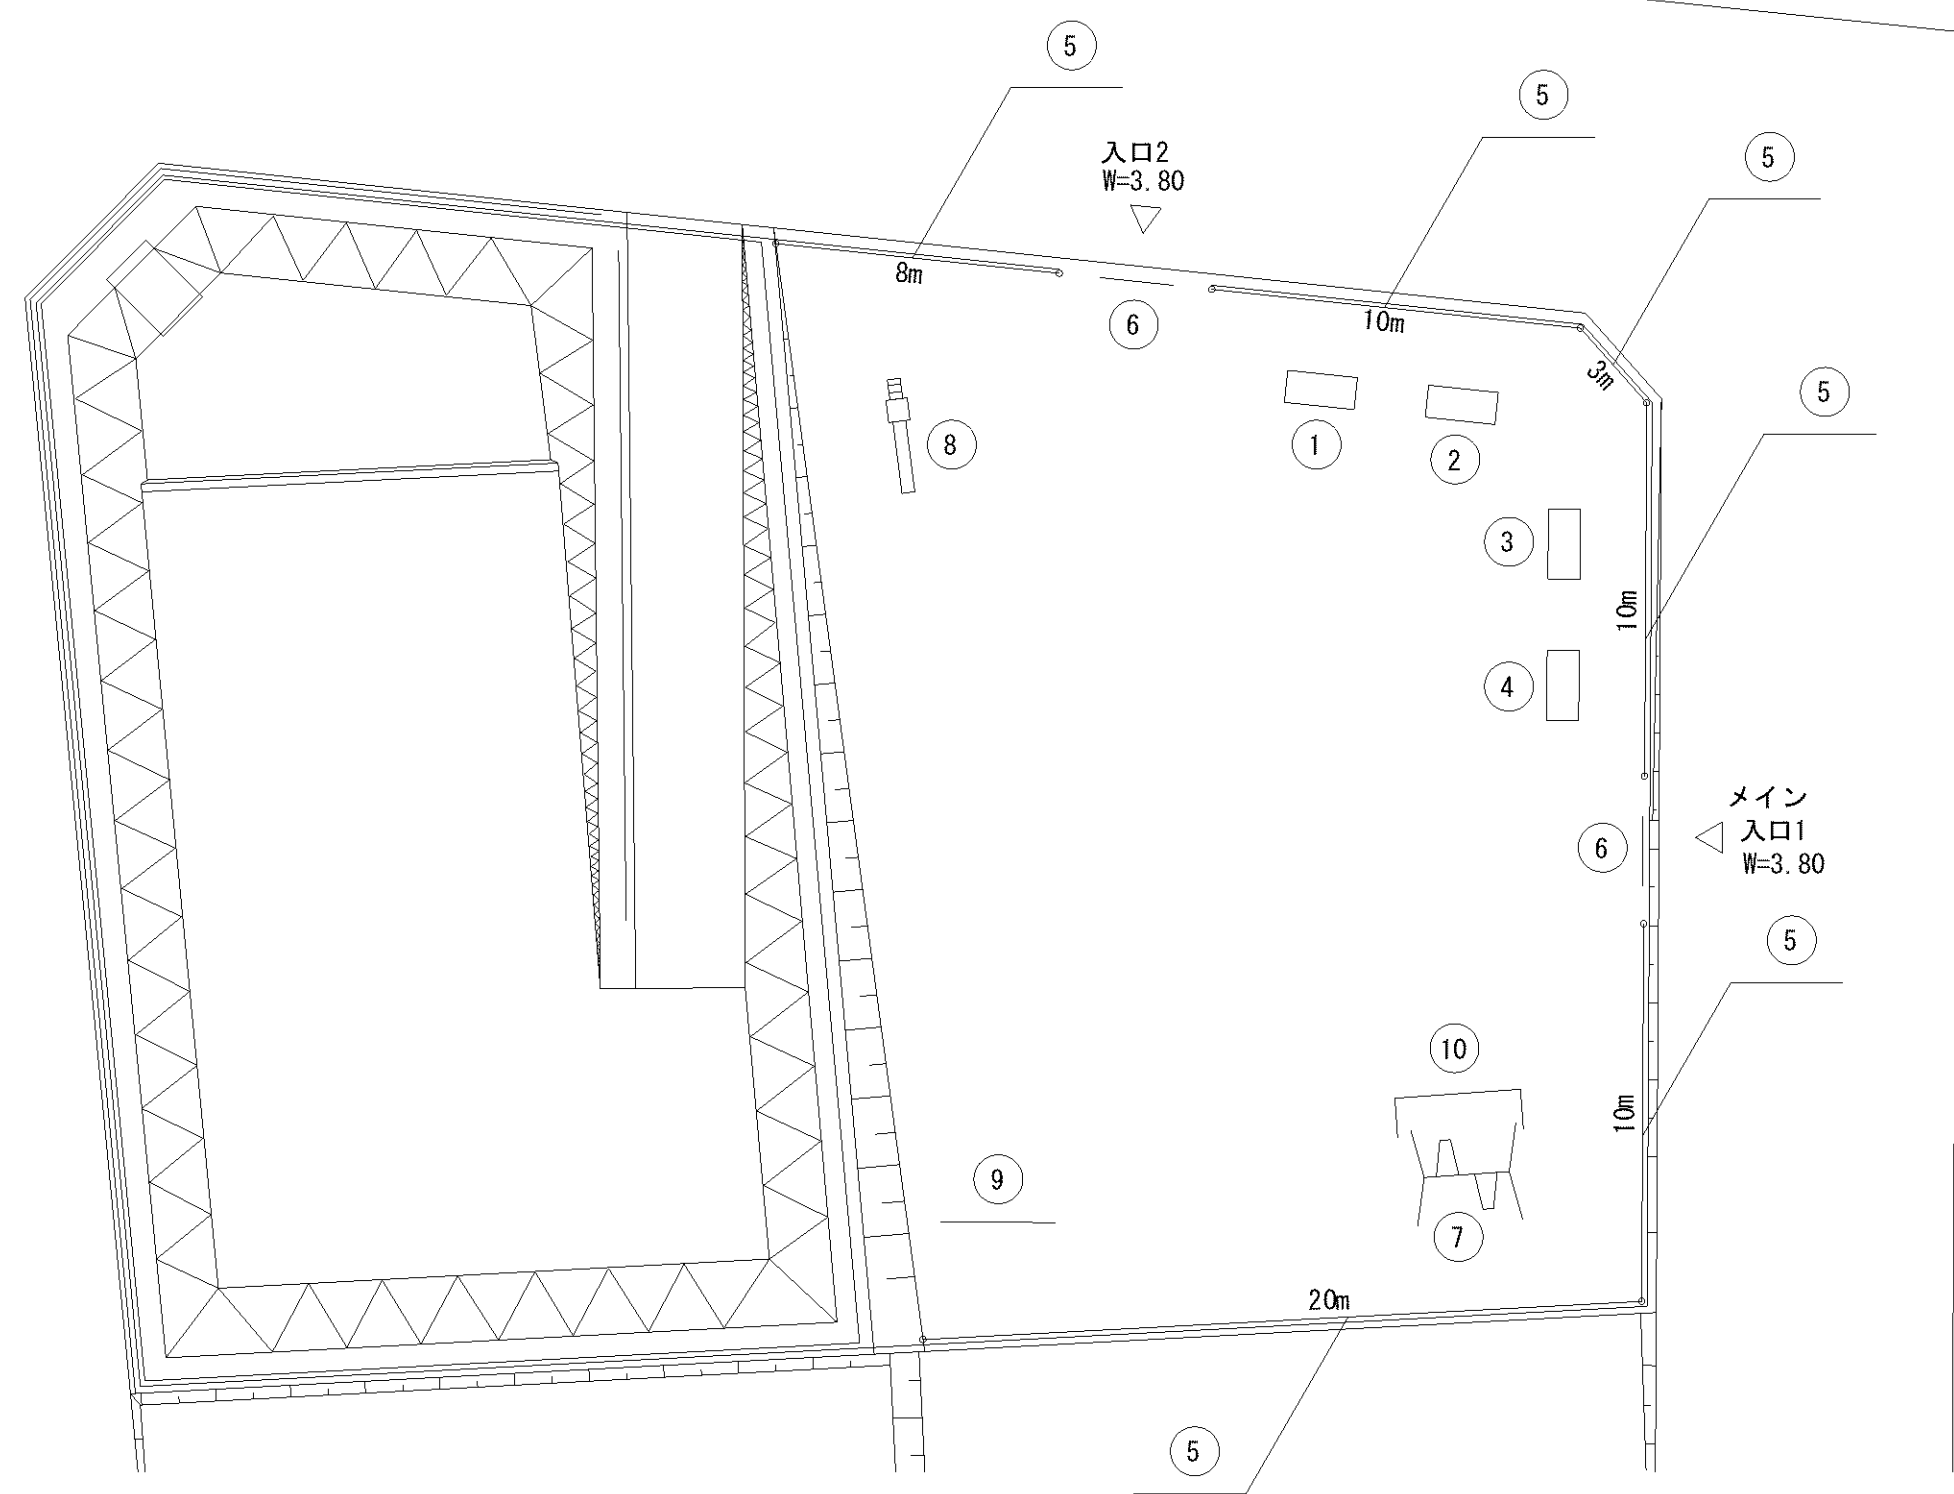

記号	名称
1	背無ベンチ1
2	背無ベンチ2
3	背無ベンチ3
4	背無ベンチ4
5	柵1
6	車止
7	大型2人用ブランコ
8	中型滑り台
9	3間低鉄棒
10	ブランコ安全柵 (片側)