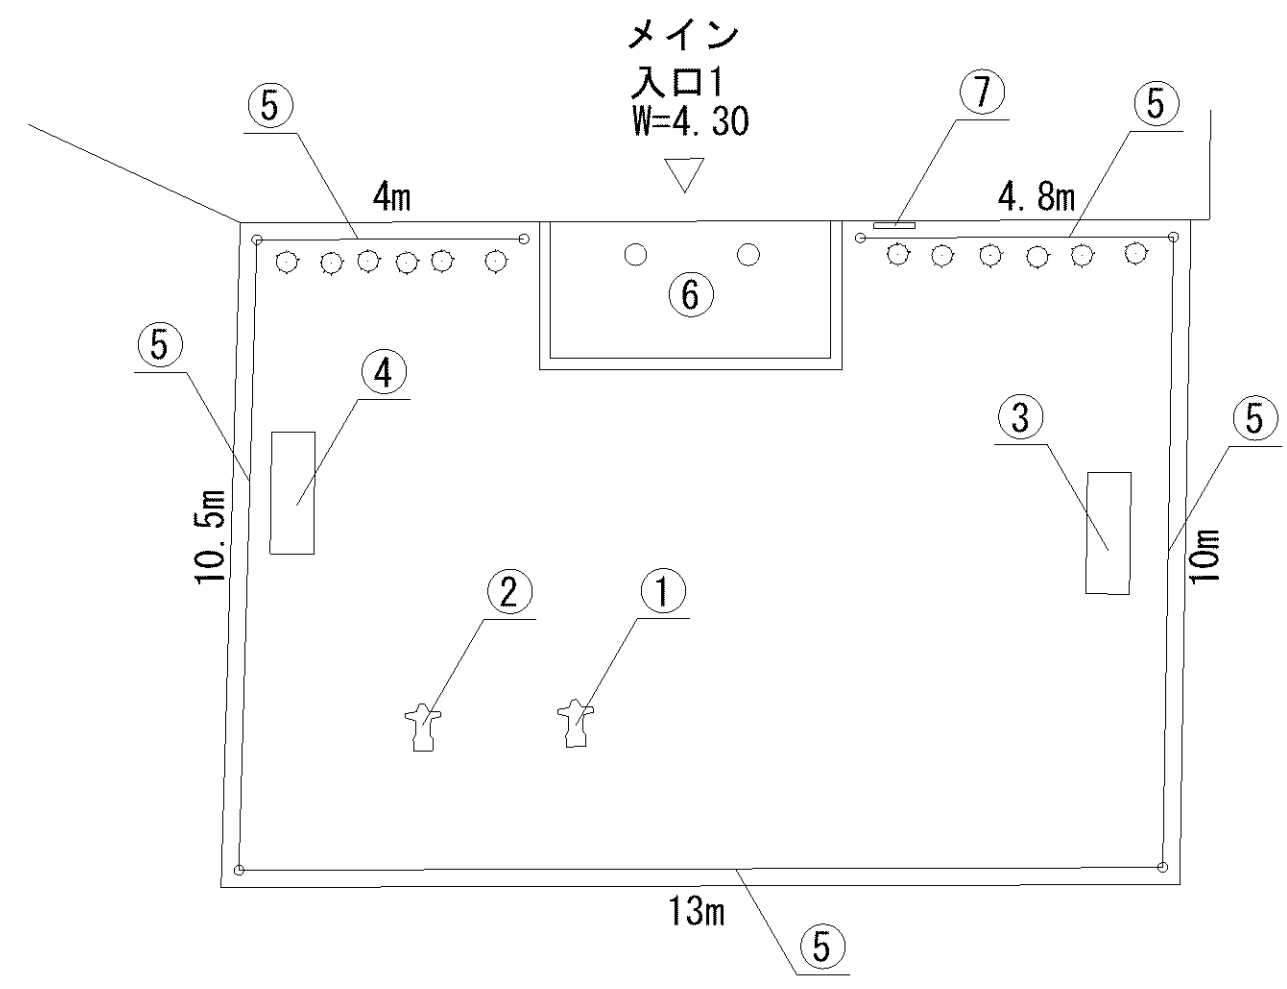

メイン  
入口1  
W=4.00

入口2  
W=4.00

記号	名称
1	大型2人用ブランコ
2	大一流滑り台
3	3間低鉄棒
4	ブランコ安全柵
5	背無ベンチ1
6	背無ベンチ2
7	柵1
8	車止
9	園名板

記号	名称
1	大一流滑り台
2	3間低鉄棒
3	背無ベンチ1
4	柵1
5	車止
6	園名板

記号	名称
1	3間低鉄棒
2	背無ベンチ1
3	柵1
4	車止
5	園名板

記号	名称
1	スプリング遊具 (コアラ)
2	スプリング遊具 (ゼブラ)
3	背無ベンチ1
4	背無ベンチ2
5	柵1
6	車止
7	園名板