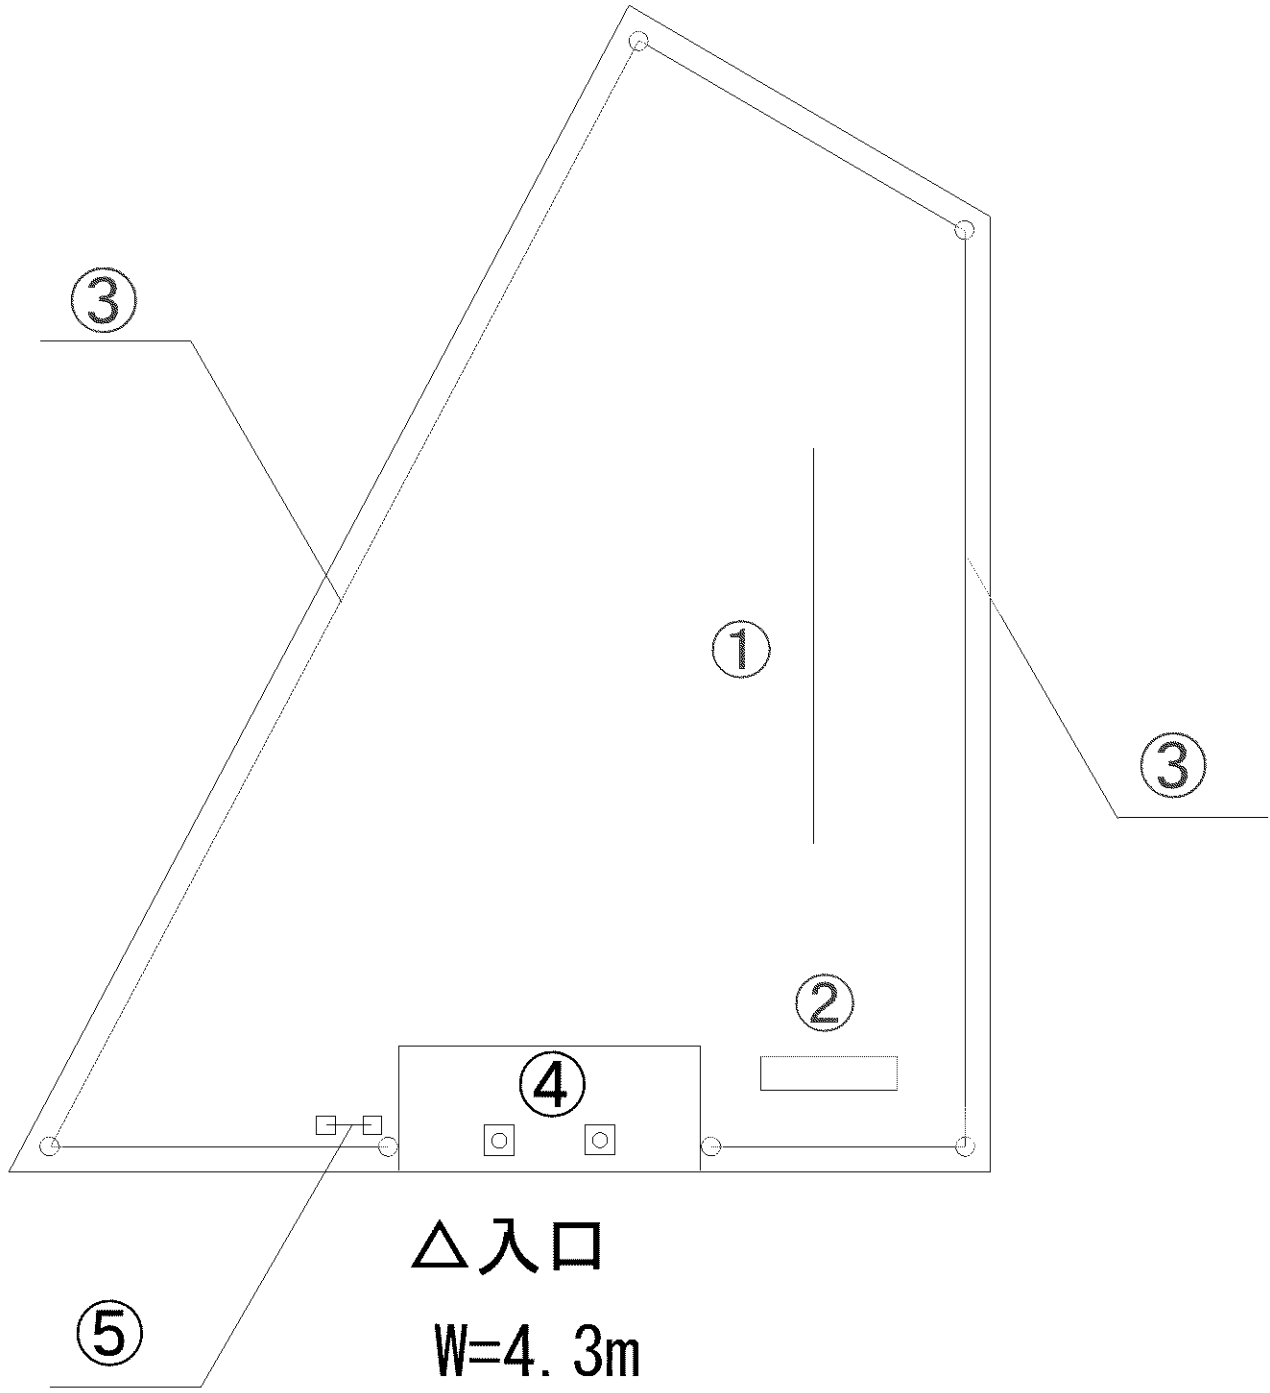

記号	名称
1	3間中鉄棒
2	背無ベンチ1
3	柵1(H=0.8)
4	車止
5	園名板