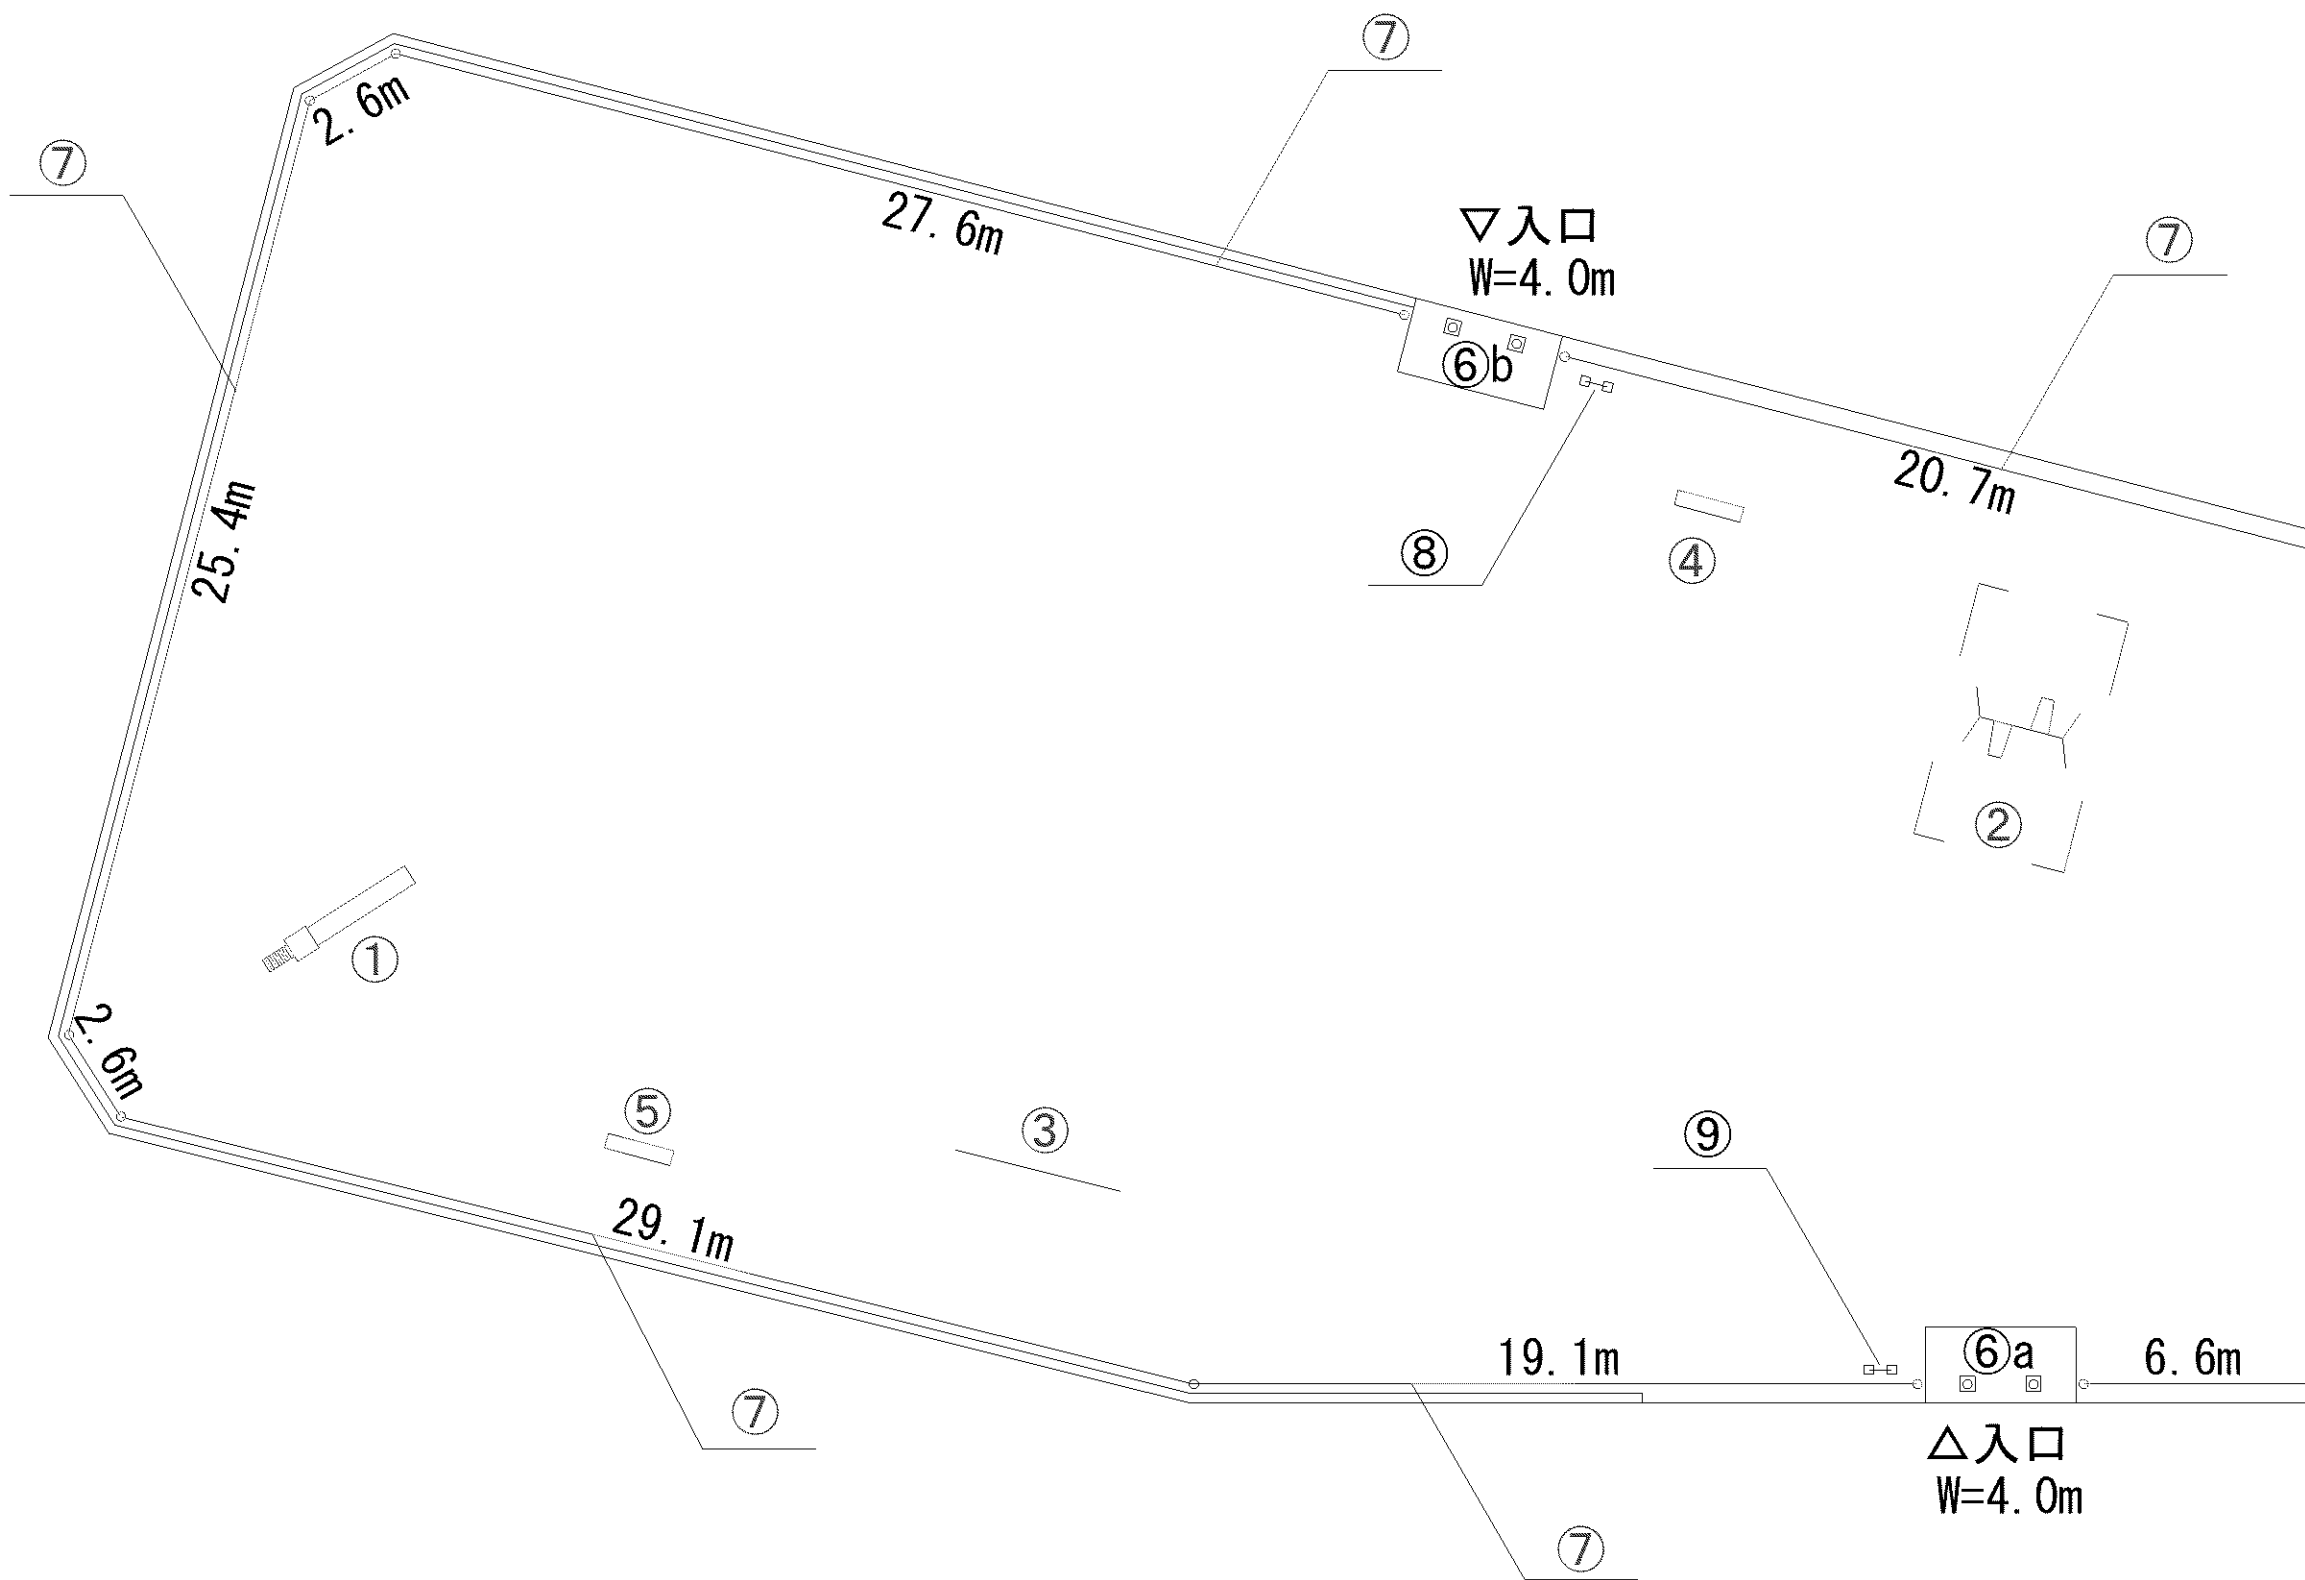

記号	名称
1	大一流型滑り台
2	大型2人用ブランコ (安全柵 両側)
3	3間中铁棒
4	背無ベンチ1
5	背無ベンチ2
6	車止 (a, b)
7	柵1 (H=0.8)
8	園名板1
9	園名板2