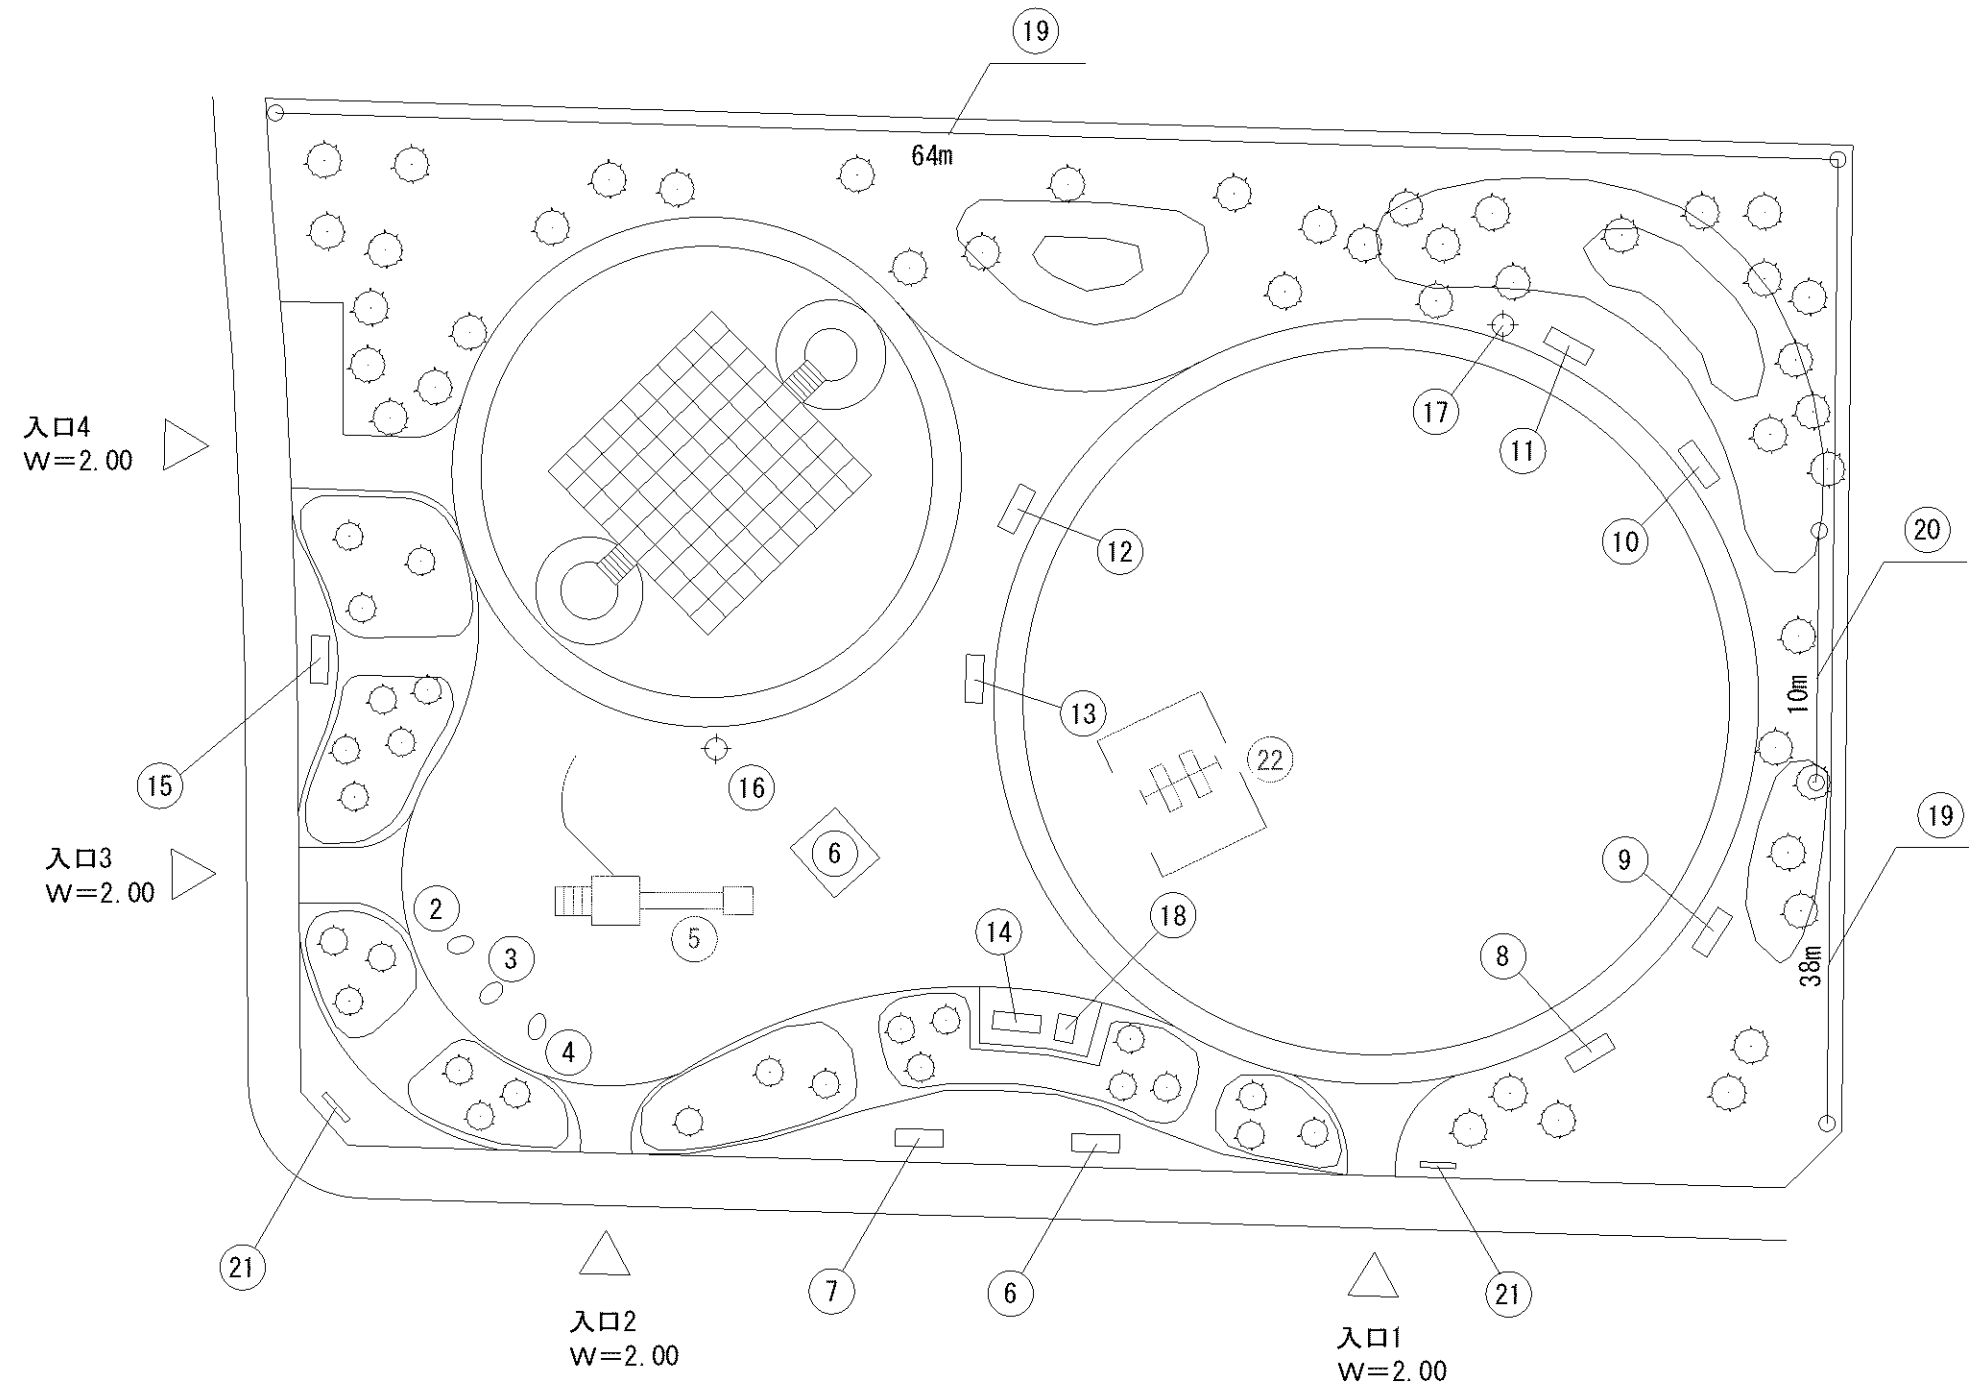

記号	名称
1	中型滑り台
2	2間鉄棒
3	背無ベンチ1
4	背無ベンチ2
5	柵1
6	車止
7	園名板

記号	名称
1	背無ベンチ1
2	背無ベンチ2
3	背無ベンチ3
4	背無ベンチ4
5	柵1
6	車止
7	園名板
8	大型2人用プランコ (安全柵 片側)
9	中型滑り台
10	3間中鉄棒

記号	名称
1	スプリング遊具No. 1
2	スプリング遊具No. 2
3	木製複合遊具
4	背無ベンチ1
5	背無ベンチ2
6	背無ベンチ3
7	背無ベンチ4
8	背無ベンチ5
9	背無ベンチ6
10	背無ベンチ7
11	背無ベンチ8
12	背無ベンチ9
13	背無ベンチ10
14	サークルベンチ1
15	サークルベンチ2
16	照明灯1
17	照明灯2
18	水飲台1
19	柵1
20	園名板