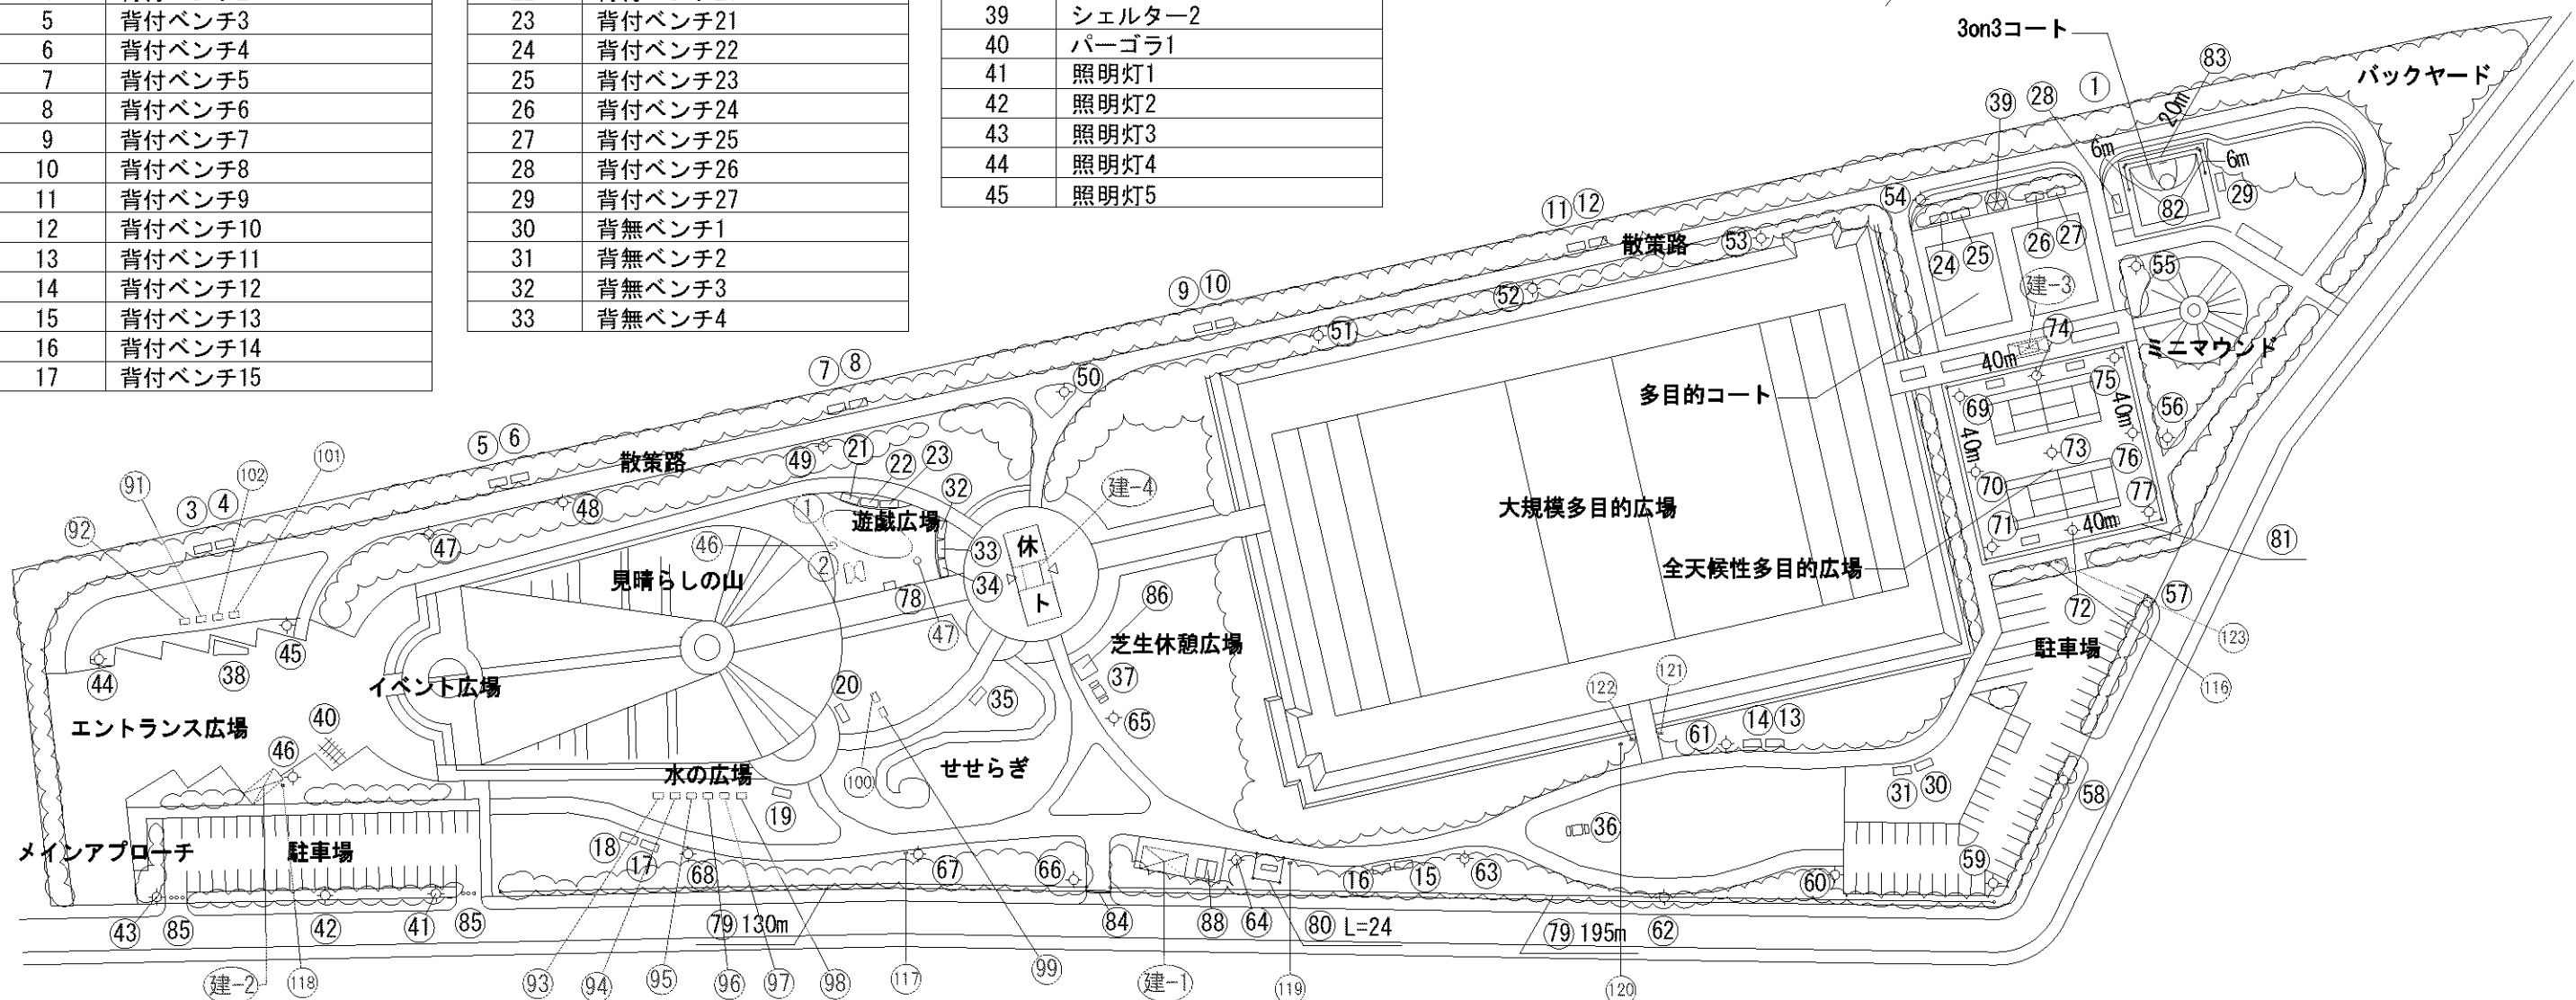

記号	名称
1	児童・幼児用コンビネーション遊具
2	小型2人用ブランコ (安全柵 両面)
3	背付ベンチ1
4	背付ベンチ2
5	背付ベンチ3
6	背付ベンチ4
7	背付ベンチ5
8	背付ベンチ6
9	背付ベンチ7
10	背付ベンチ8
11	背付ベンチ9
12	背付ベンチ10
13	背付ベンチ11
14	背付ベンチ12
15	背付ベンチ13
16	背付ベンチ14
17	背付ベンチ15

記号	名称
18	背付ベンチ16
19	背付ベンチ17
20	背付ベンチ18
21	背付ベンチ19
22	背付ベンチ20
23	背付ベンチ21
24	背付ベンチ22
25	背付ベンチ23
26	背付ベンチ24
27	背付ベンチ25
28	背付ベンチ26
29	背付ベンチ27
30	背無ベンチ1
31	背無ベンチ2
32	背無ベンチ3
33	背無ベンチ4

記号	名称
34	背無ベンチ5
35	背無ベンチ6
36	野外卓1
37	野外卓2
38	シェルター1
39	シェルター2
40	パーゴラ1
41	照明灯1
42	照明灯2
43	照明灯3
44	照明灯4
45	照明灯5

記号	名称
46	案内看板1
47	案内看板2

記号	名称
46	照明灯6
47	照明灯7
48	照明灯8
49	照明灯9
50	照明灯10
51	照明灯11
52	照明灯12
53	照明灯13
54	照明灯14
55	照明灯15
56	照明灯16
57	照明灯17
58	照明灯18
59	照明灯19
60	照明灯20
61	照明灯21
62	照明灯22
63	照明灯23

記号	名称
64	照明灯24
65	照明灯25
66	照明灯26
67	照明灯27
68	照明灯28
69	照明灯29
70	照明灯30
71	照明灯31
72	照明灯32
73	照明灯33
74	照明灯34
75	照明灯35
76	照明灯36
77	照明灯37
78	水飲台1
79	柵1
80	柵2
81	柵3

記号	名称
82	柵4
83	柵5
84	門扉
85	車止
86	自動販売機・売店
建-1	管理事務所
88	物置
建-4	休憩施設
89	ジャンプタッチ (位置不明)
90	へいきん台 (位置不明)
91	うんてい
92	へいこう棒
93	座位体前屈測定
94	腕のばしテスト
95	ダブル踏台昇降
96	ぶらぶらストレッチ

記号	名称
97	ふみいたストレッチ
98	バランス円盤
99	ステップ
100	スロープ
101	跳び台運動
102	腹筋・脚上げ運動
103	腕立て伏・ななめけんすい (位置不明)
104	けんすい運動 (位置不明)
105	バランスステップ (位置不明)
106	背伸びベンチ (位置不明)
107	腹筋ベンチ (位置不明)
108	縁台 (位置不明)
109	背無ベンチ7 (位置不明)
110	背無ベンチ8 (位置不明)
111	背無ベンチ9 (位置不明)
112	小型2人用ブランコ(安全柵 両面) (位置不明)
113	アーチトンネル (位置不明)

記号	名称
114	リンク遊具 うさぎ (位置不明)
115	リンク遊具 キツネ (位置不明)
116	分電盤1
117	分電盤2
118	分電盤3
119	分電盤4
120	分電盤5
121	分電盤6
122	分電盤7
123	分電盤8
建-2	エントランス広場側便所
建-3	テニスコート側便所