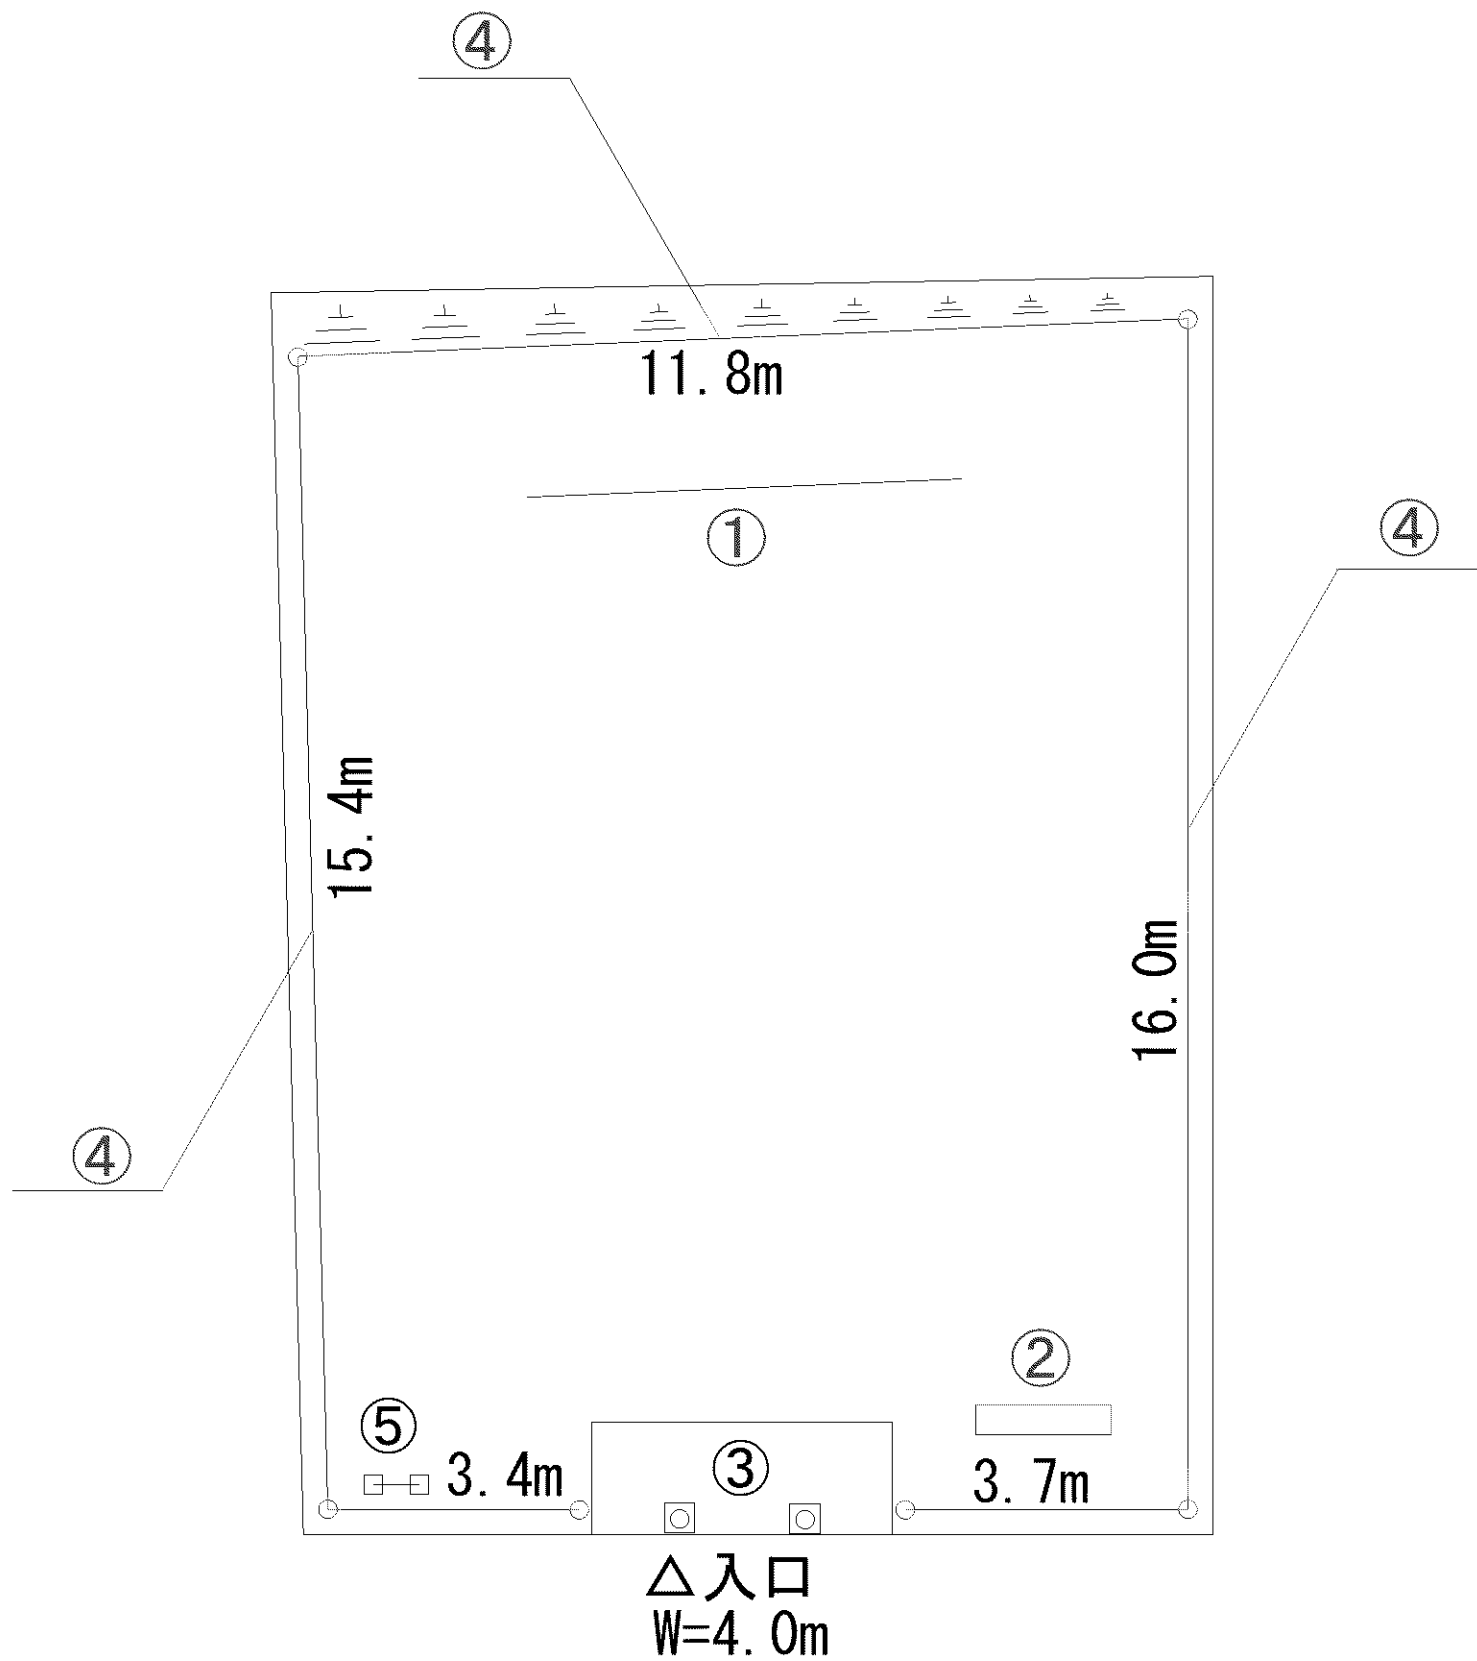

記号	名称
1	3間中鉄棒
2	背無ベンチ1
3	車止
4	柵1 (H=0.8)
5	園名板