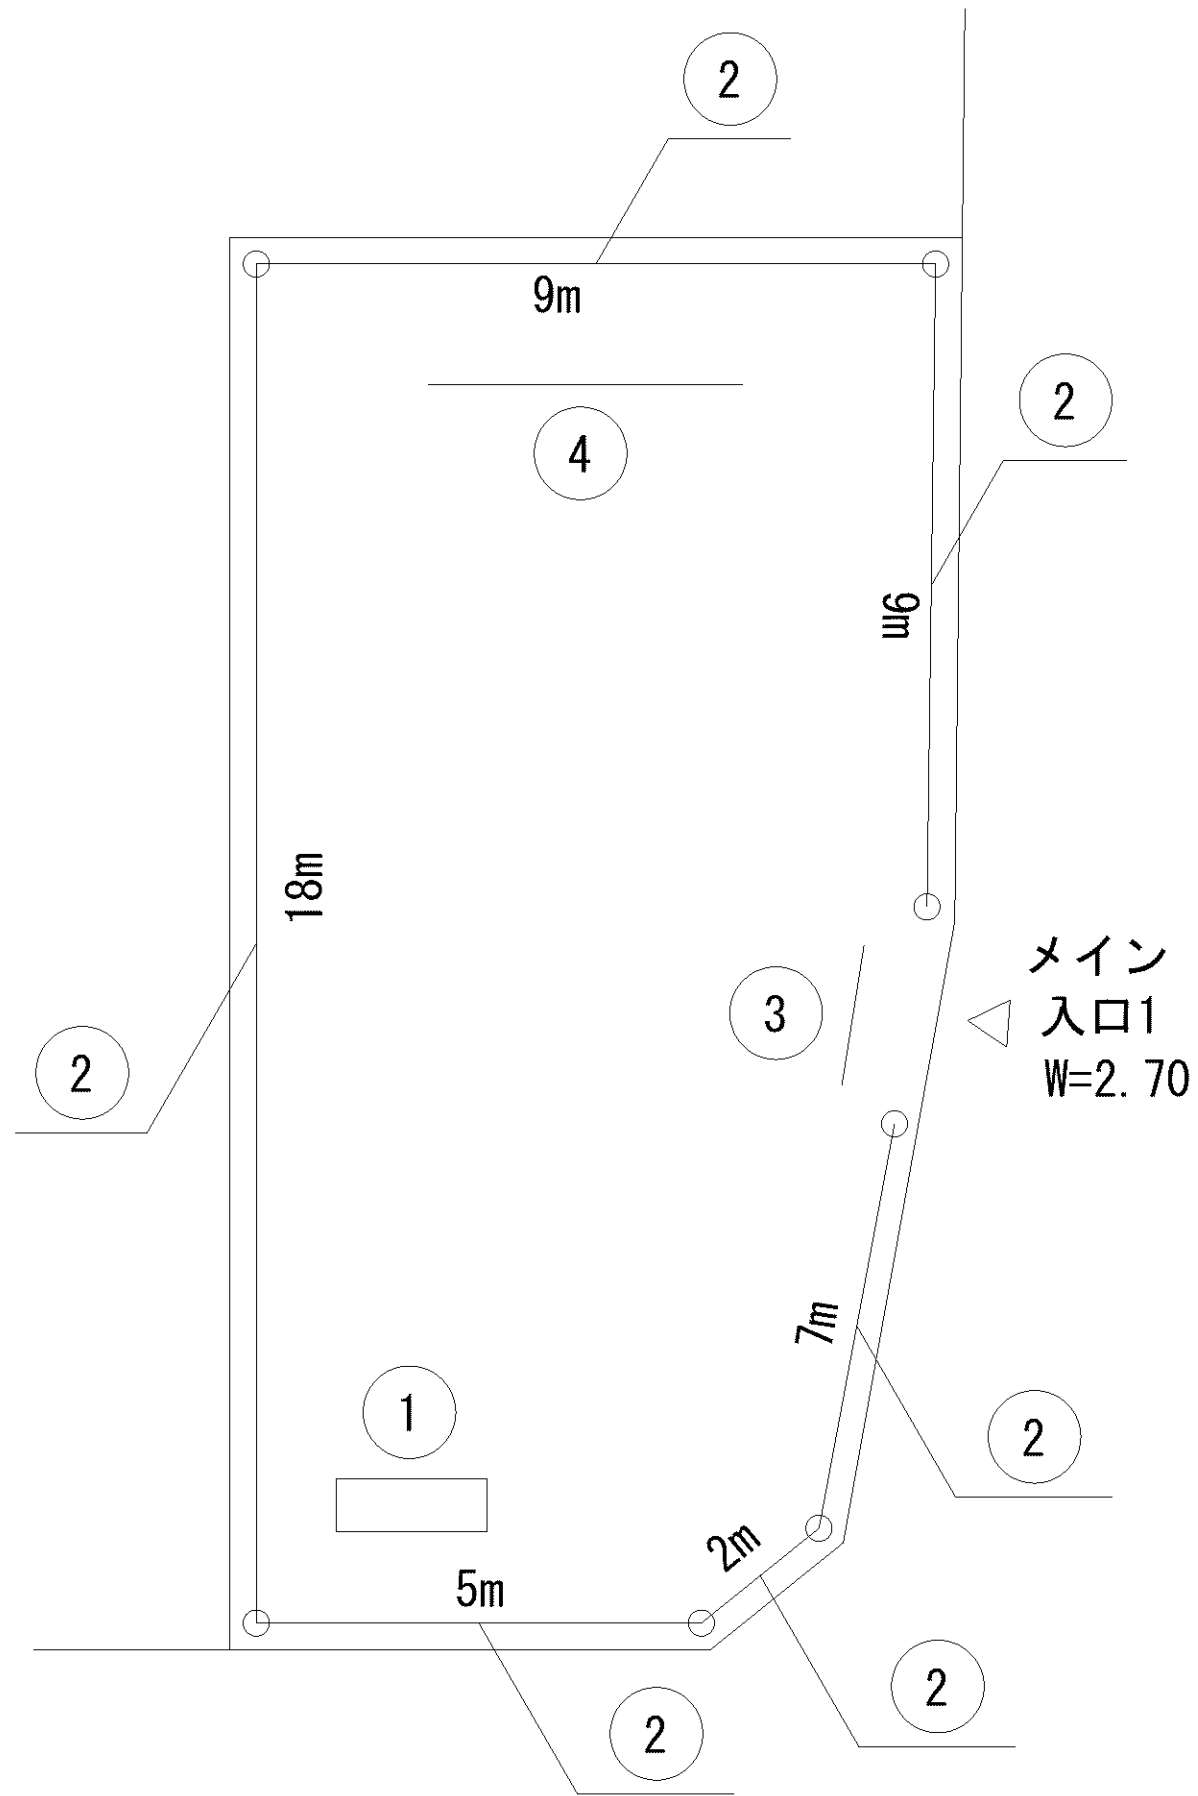

記号	名称
1	背無ベンチ1
2	背無ベンチ2
3	柵1
4	車止
5	2人用ブランコ
6	中型滑り台
7	3間中铁棒
8	砂場
9	ブランコ安全柵 (両側)

0m 5m 10m

記号	名称
1	背無ベンチ1
2	柵1
3	3間低鉄棒

線路

記号	名称
1	背無ベンチ1
2	柵1
3	車止
4	3間中铁棒

記号	名称
1	背無ベンチ1
2	背無ベンチ2
3	背無ベンチ3
4	柵1
5	柵2
6	車止
7	大型2人用ブランコ
8	大一流滑り台
9	3間低鉄棒