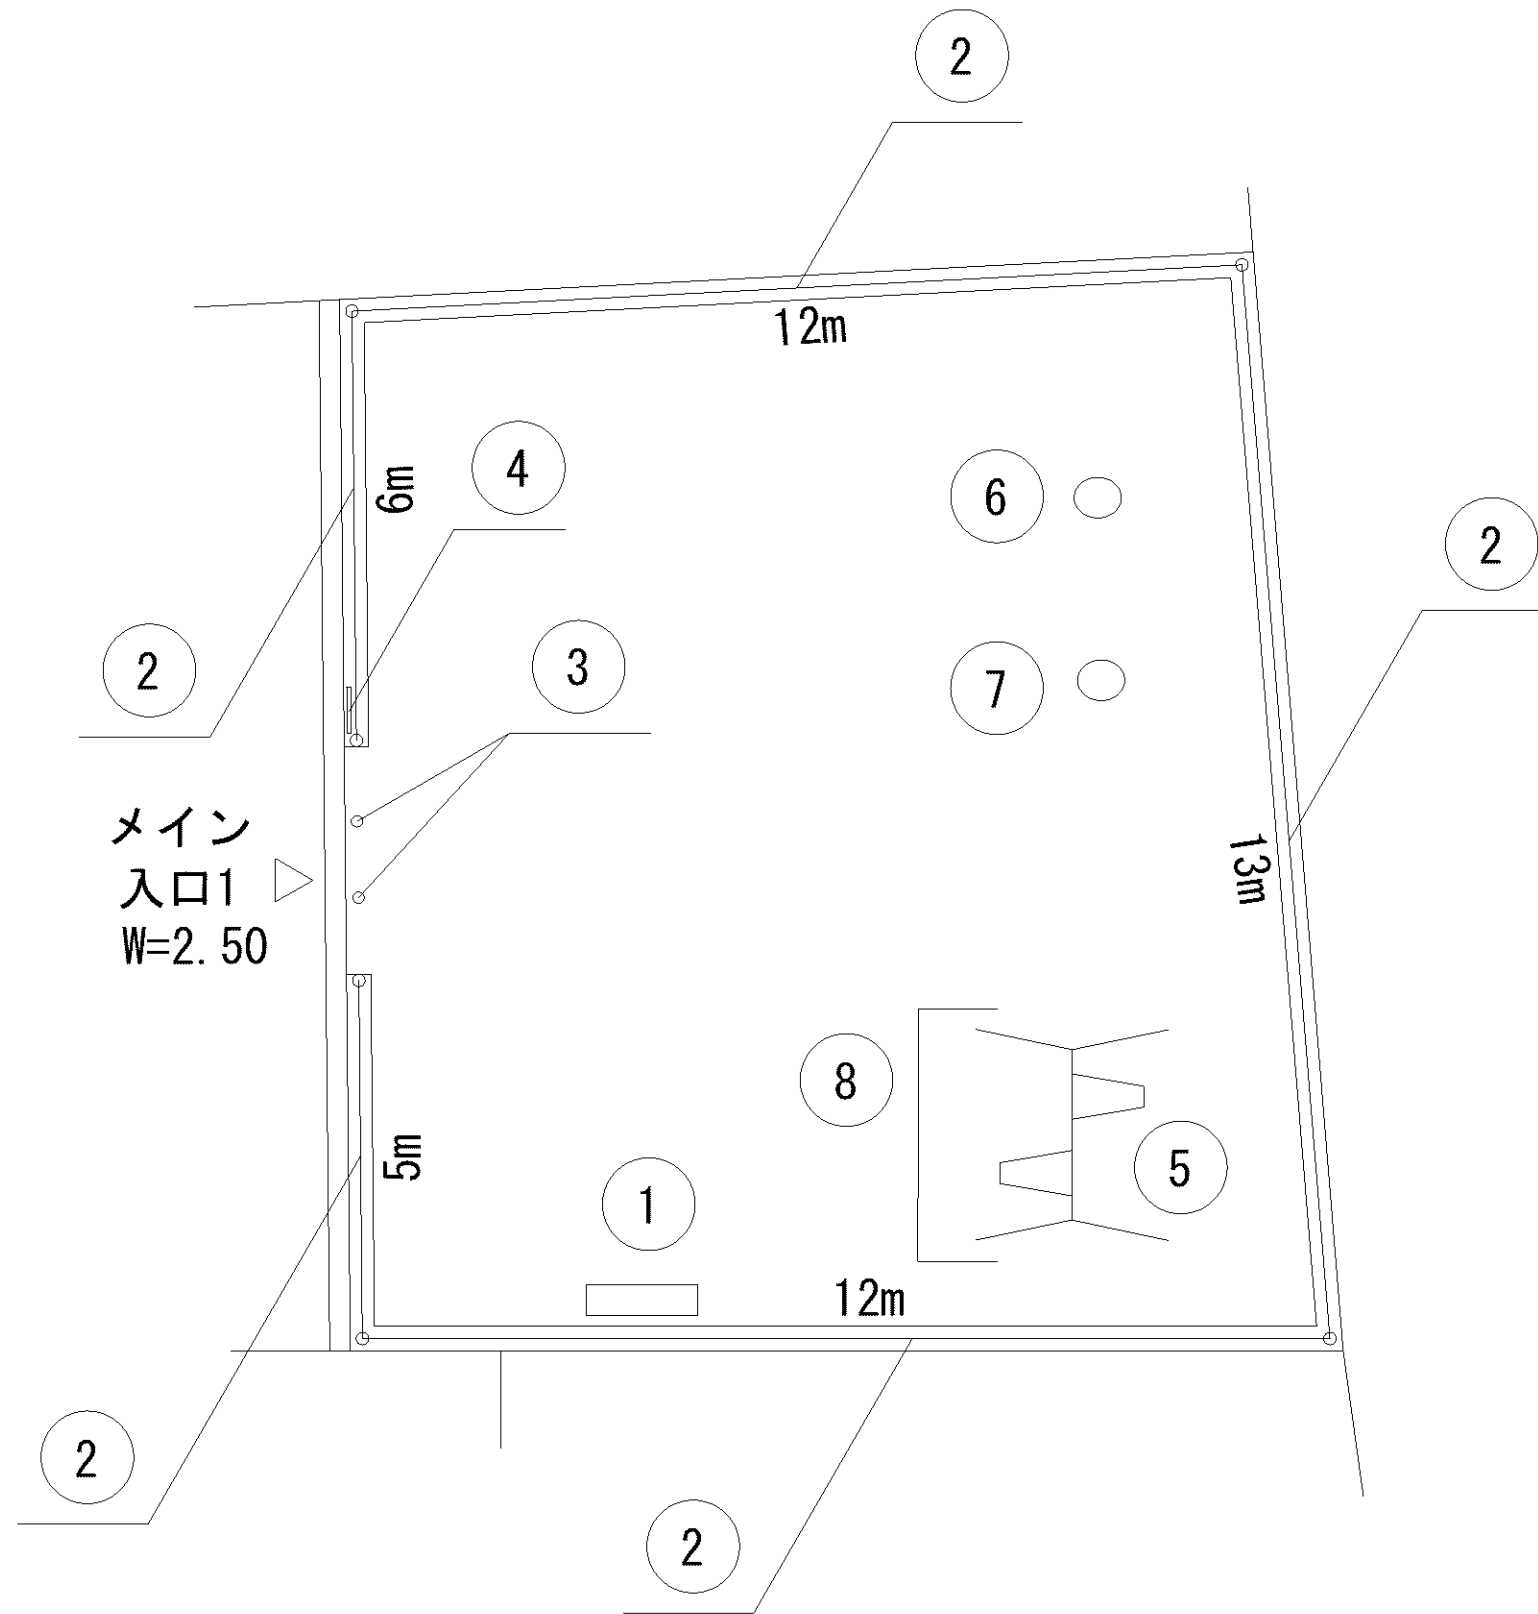

記号	名称
1	背無ベンチ1
2	柵1
3	車止
4	園名板
5	2人用ブランコ
6	スプリング遊具1
7	スプリング遊具2
8	ブランコ安全柵 (片側)