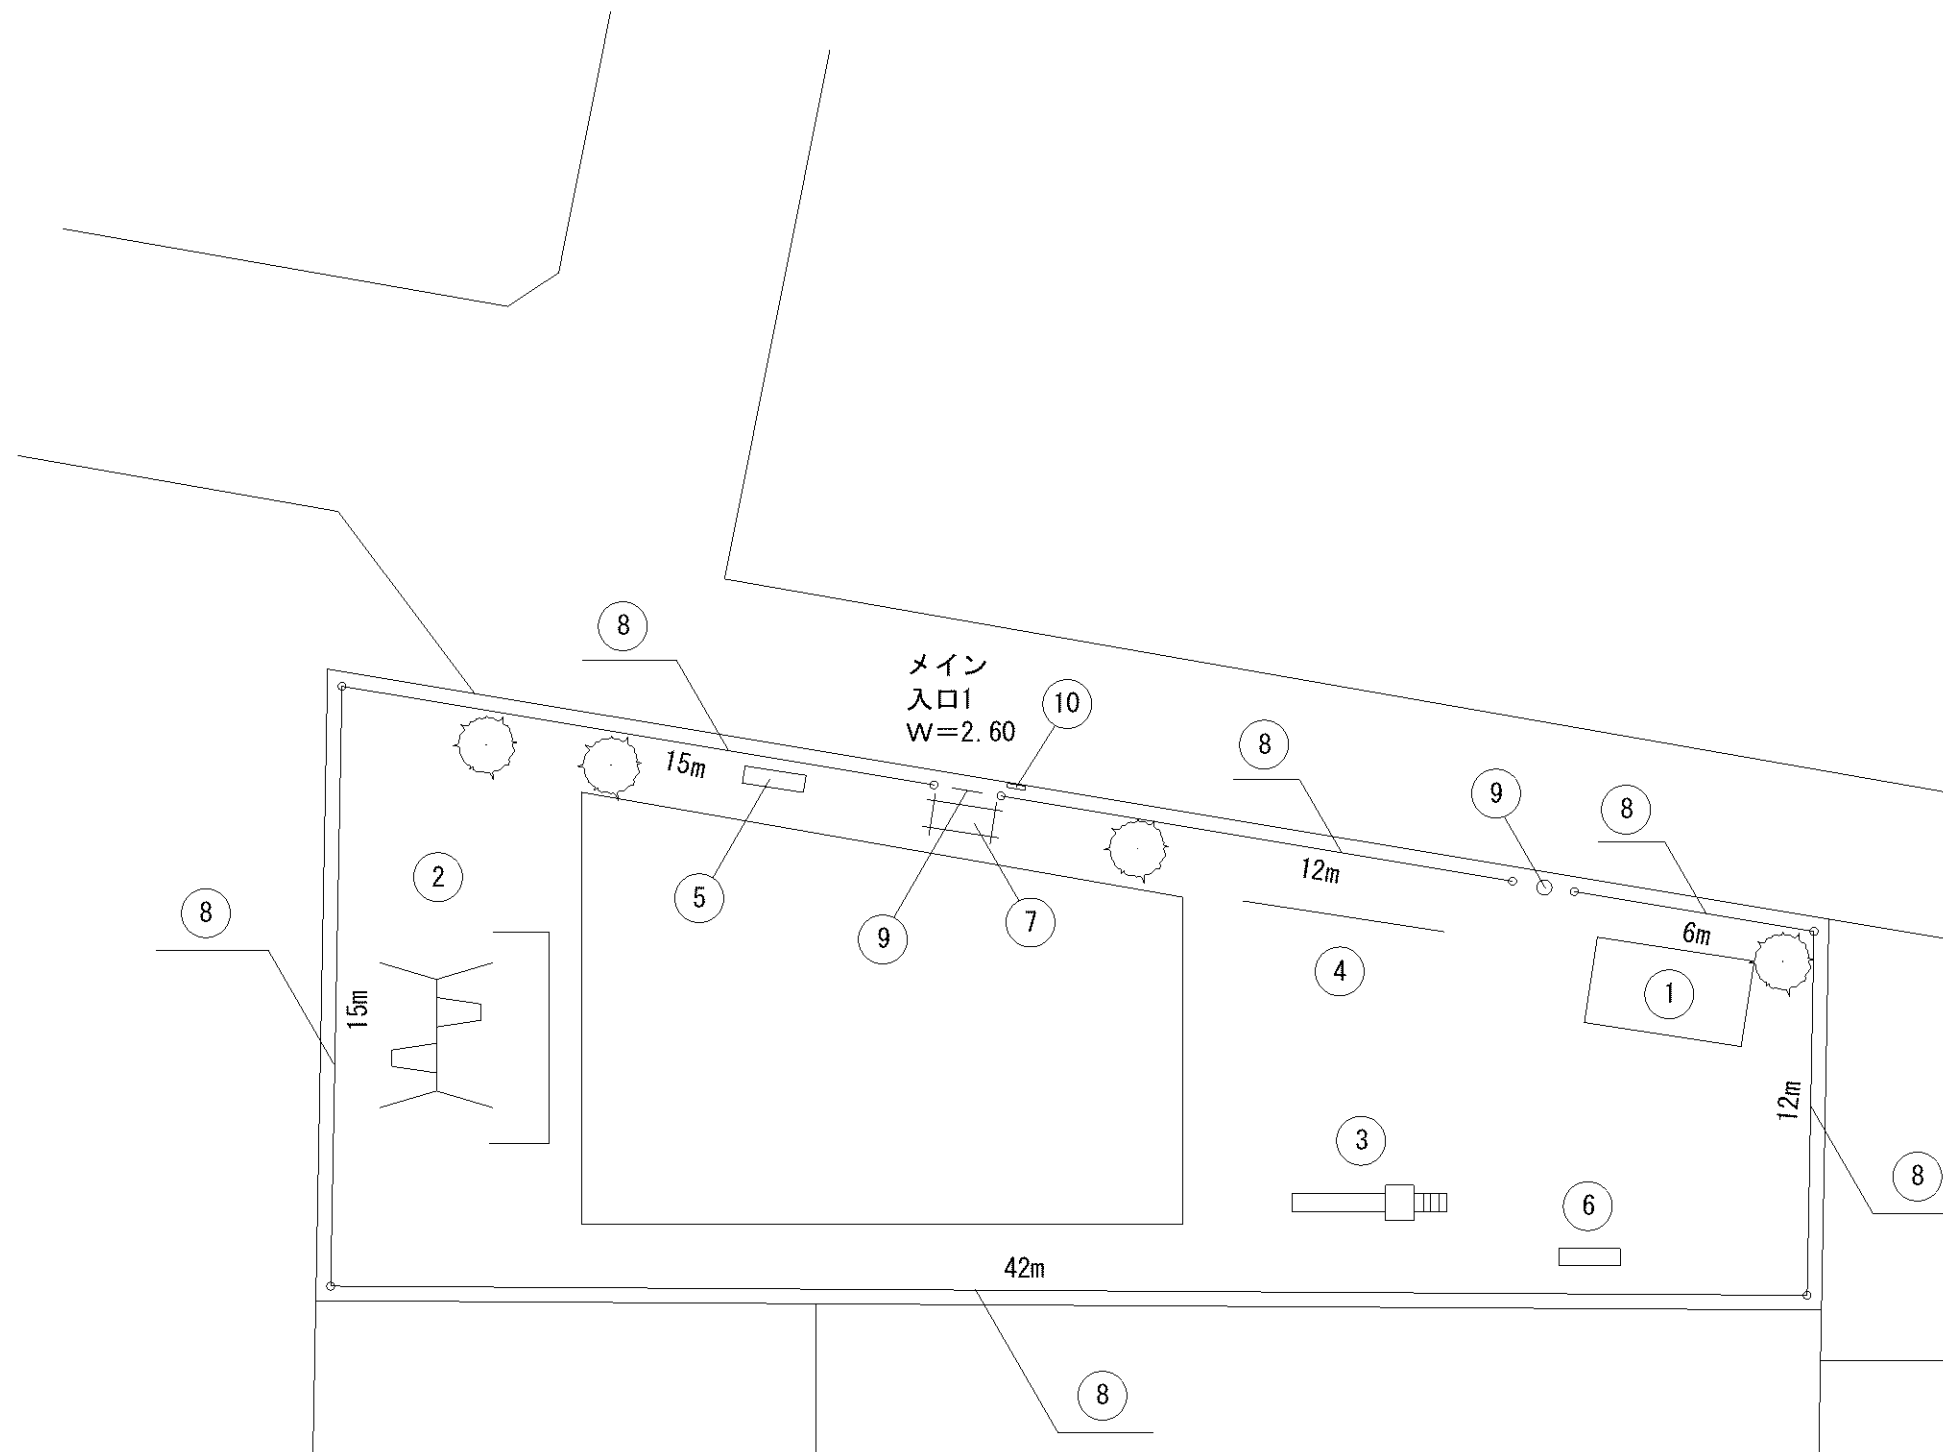

記号	名称
1	砂場
2	大型2人用ブランコ(安全柵(片))
3	中型滑り台
4	3間低鉄棒
5	背無ベンチ1
6	背無ベンチ2
7	藤棚1
8	柵1
9	車止
10	園名板