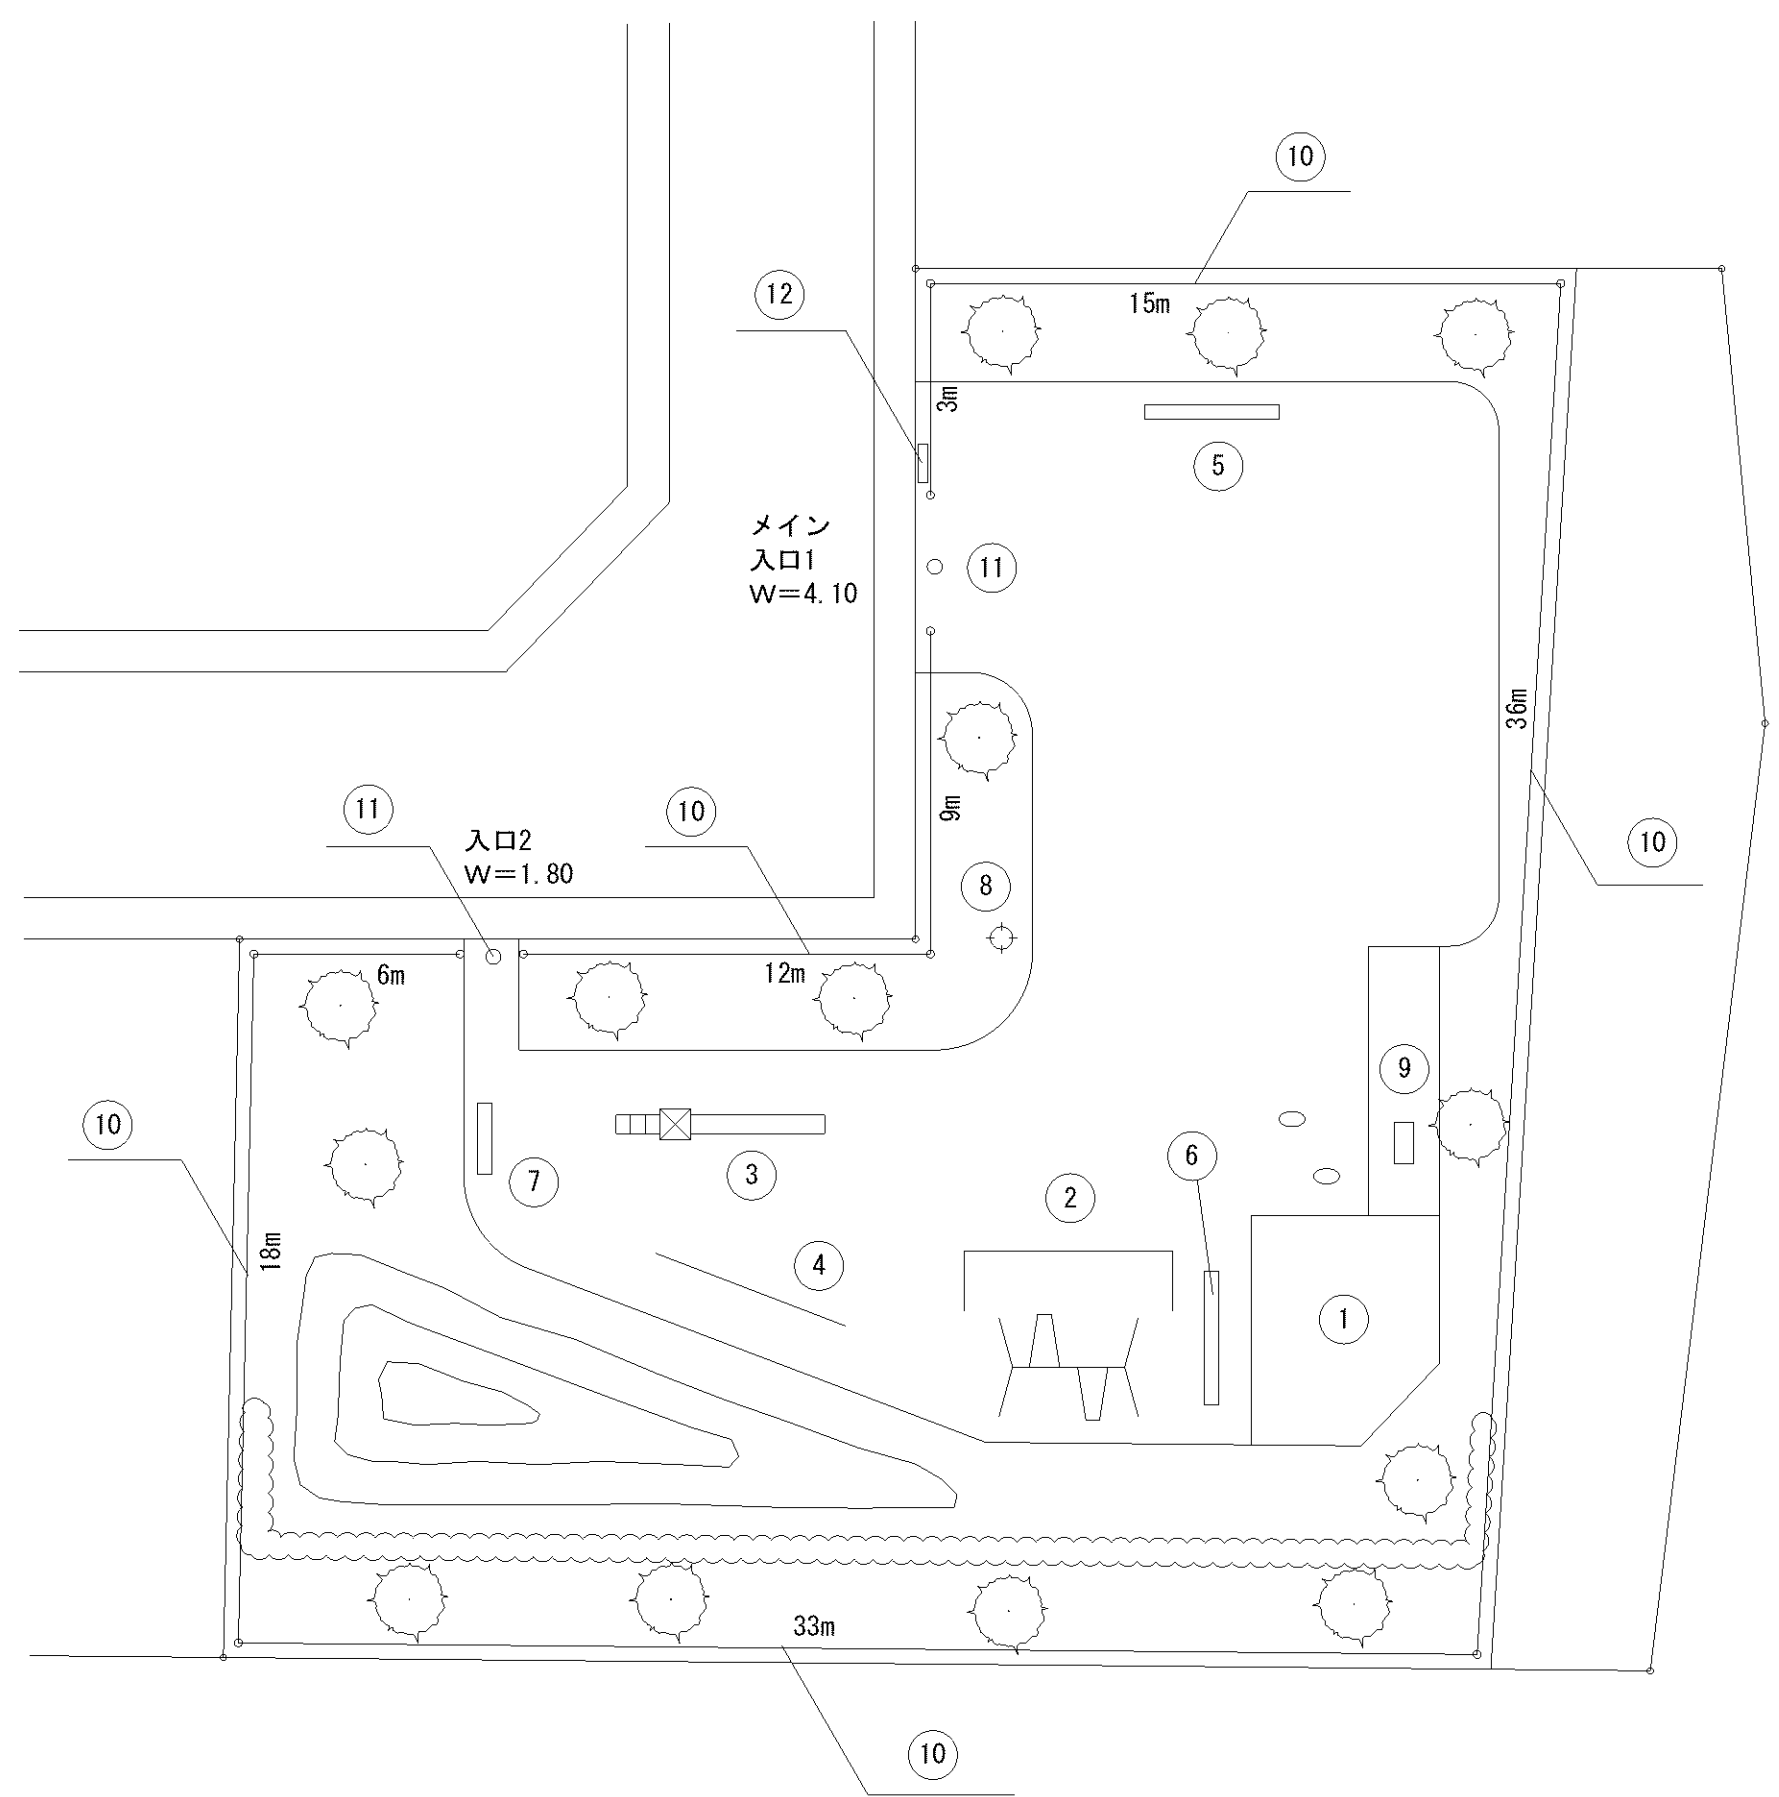

記号	名称
1	砂場
2	大型2人用ブランコ(安全柵(片))
3	大一流滑り台
4	3間低鉄棒
5	背無ベンチ1
6	背無ベンチ2
7	背無ベンチ3
8	照明灯1
9	水飲台1
10	柵1
11	車止
12	園名板