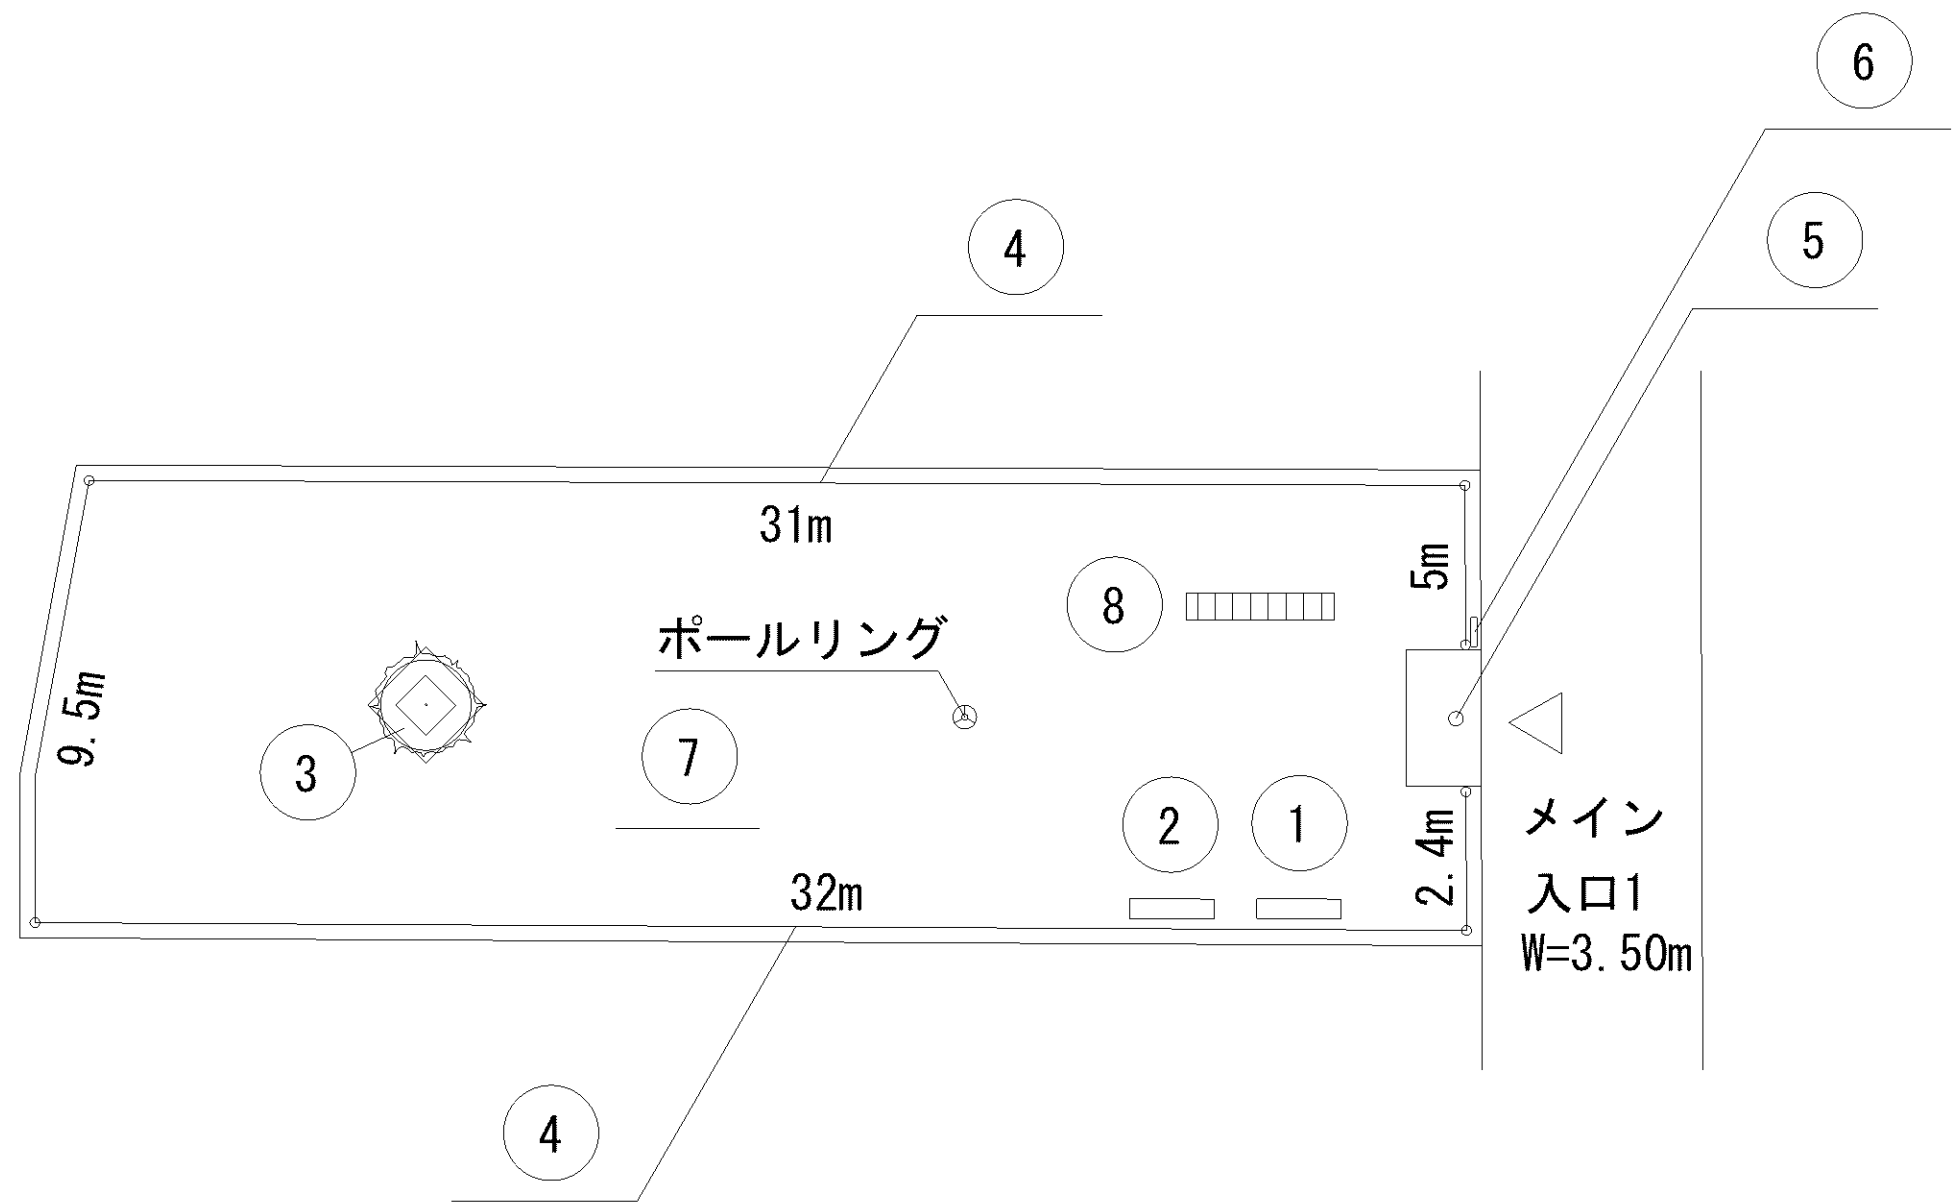

記号	名称
1	2人用ブランコ
2	中型滑り台
3	2間鉄棒
4	ブランコ安全柵
5	背無ベンチ1
6	柵1
7	車止
8	園名板
9	ポンプ制御盤

△  
メイン  
入口1  
W=3.40

記号	名称
1	車止
2	照明灯1
3	柵1
4	柵2
5	柵3
6	柵4
7	柵5(ガードレール1)

記号	名称
1	砂場
2	大型2人用ブランコ
3	中型滑り台
4	3間中铁棒
5	ブランコ安全柵
6	背無ベンチ1
7	背無ベンチ2
8	柵1
9	柵2
10	車止