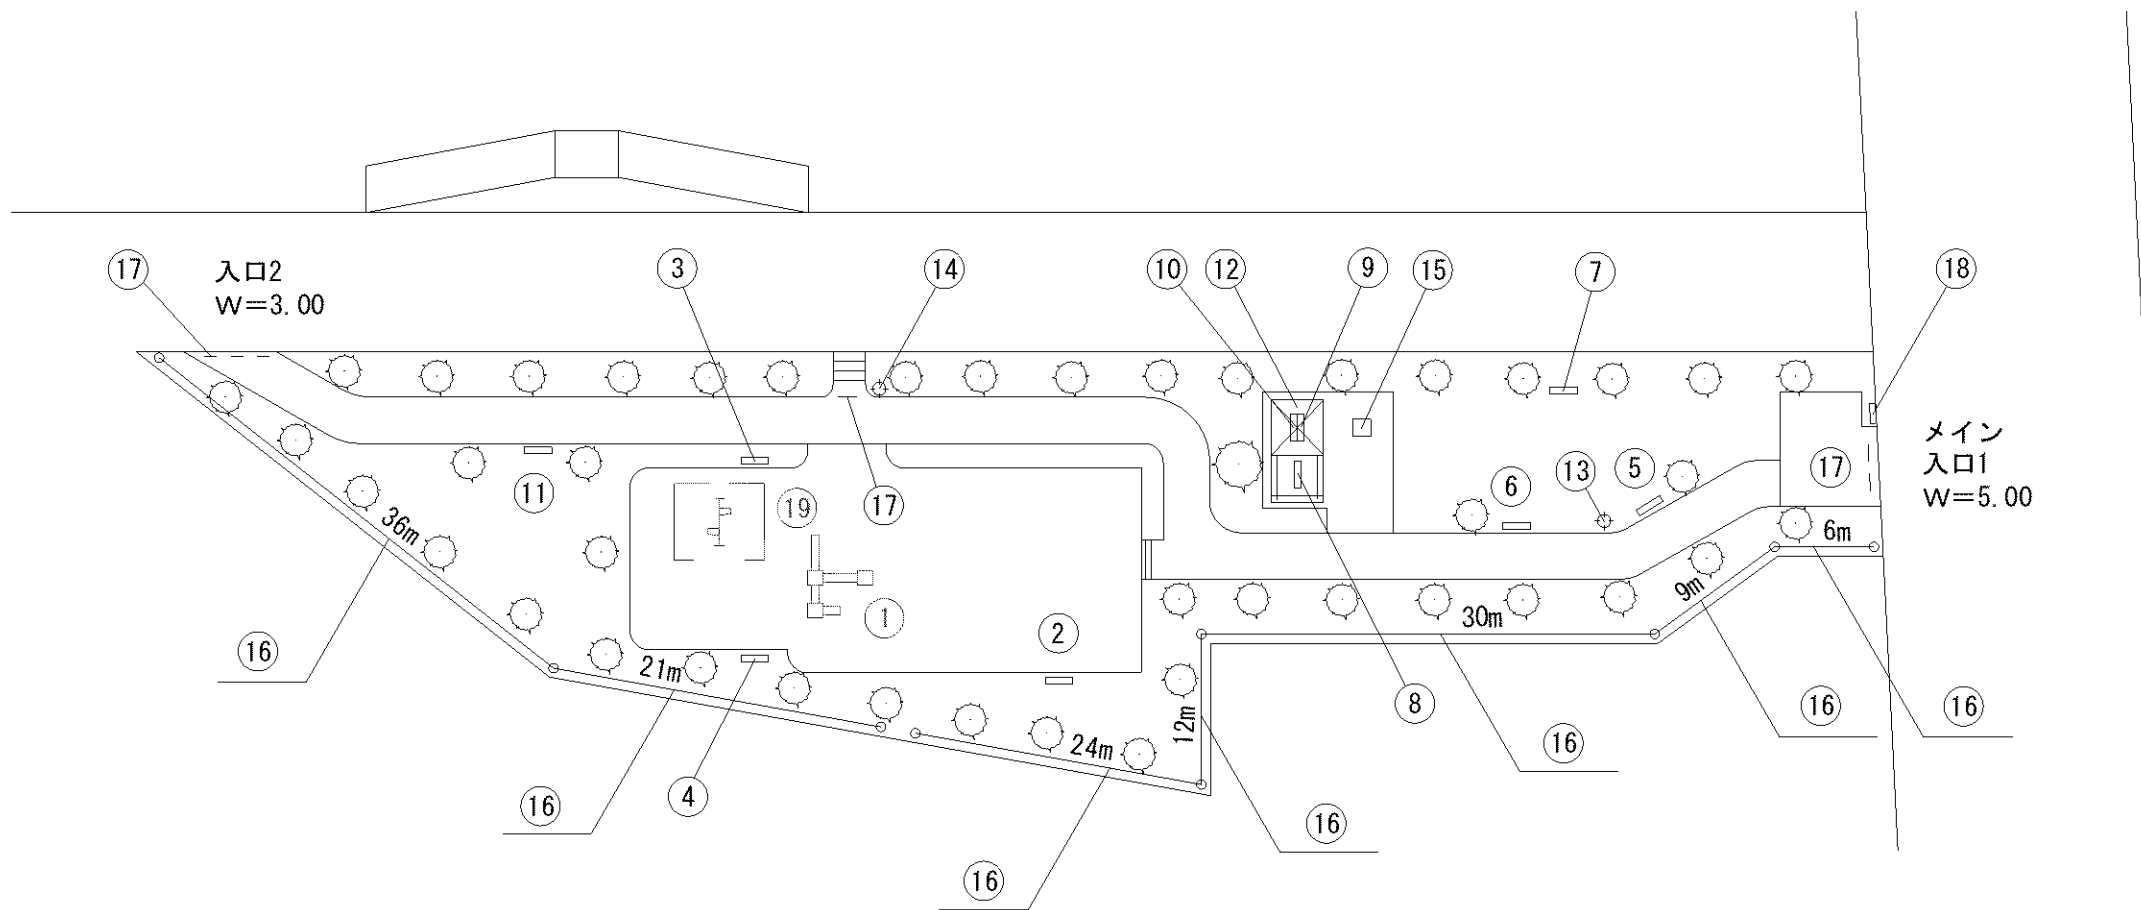

記号	名称
1	複合遊具
2	背付ベンチ1
3	背付ベンチ2
4	背付ベンチ3
5	背無ベンチ1
6	背無ベンチ2
7	背無ベンチ3
8	背無ベンチ4
9	背無ベンチ5
10	背無ベンチ6
11	背無ベンチ7
12	パーゴラシェルター1
13	照明灯1
14	照明灯2
15	水飲台1
16	柵1
17	車止
18	園名板
19	小型2連ブランコ