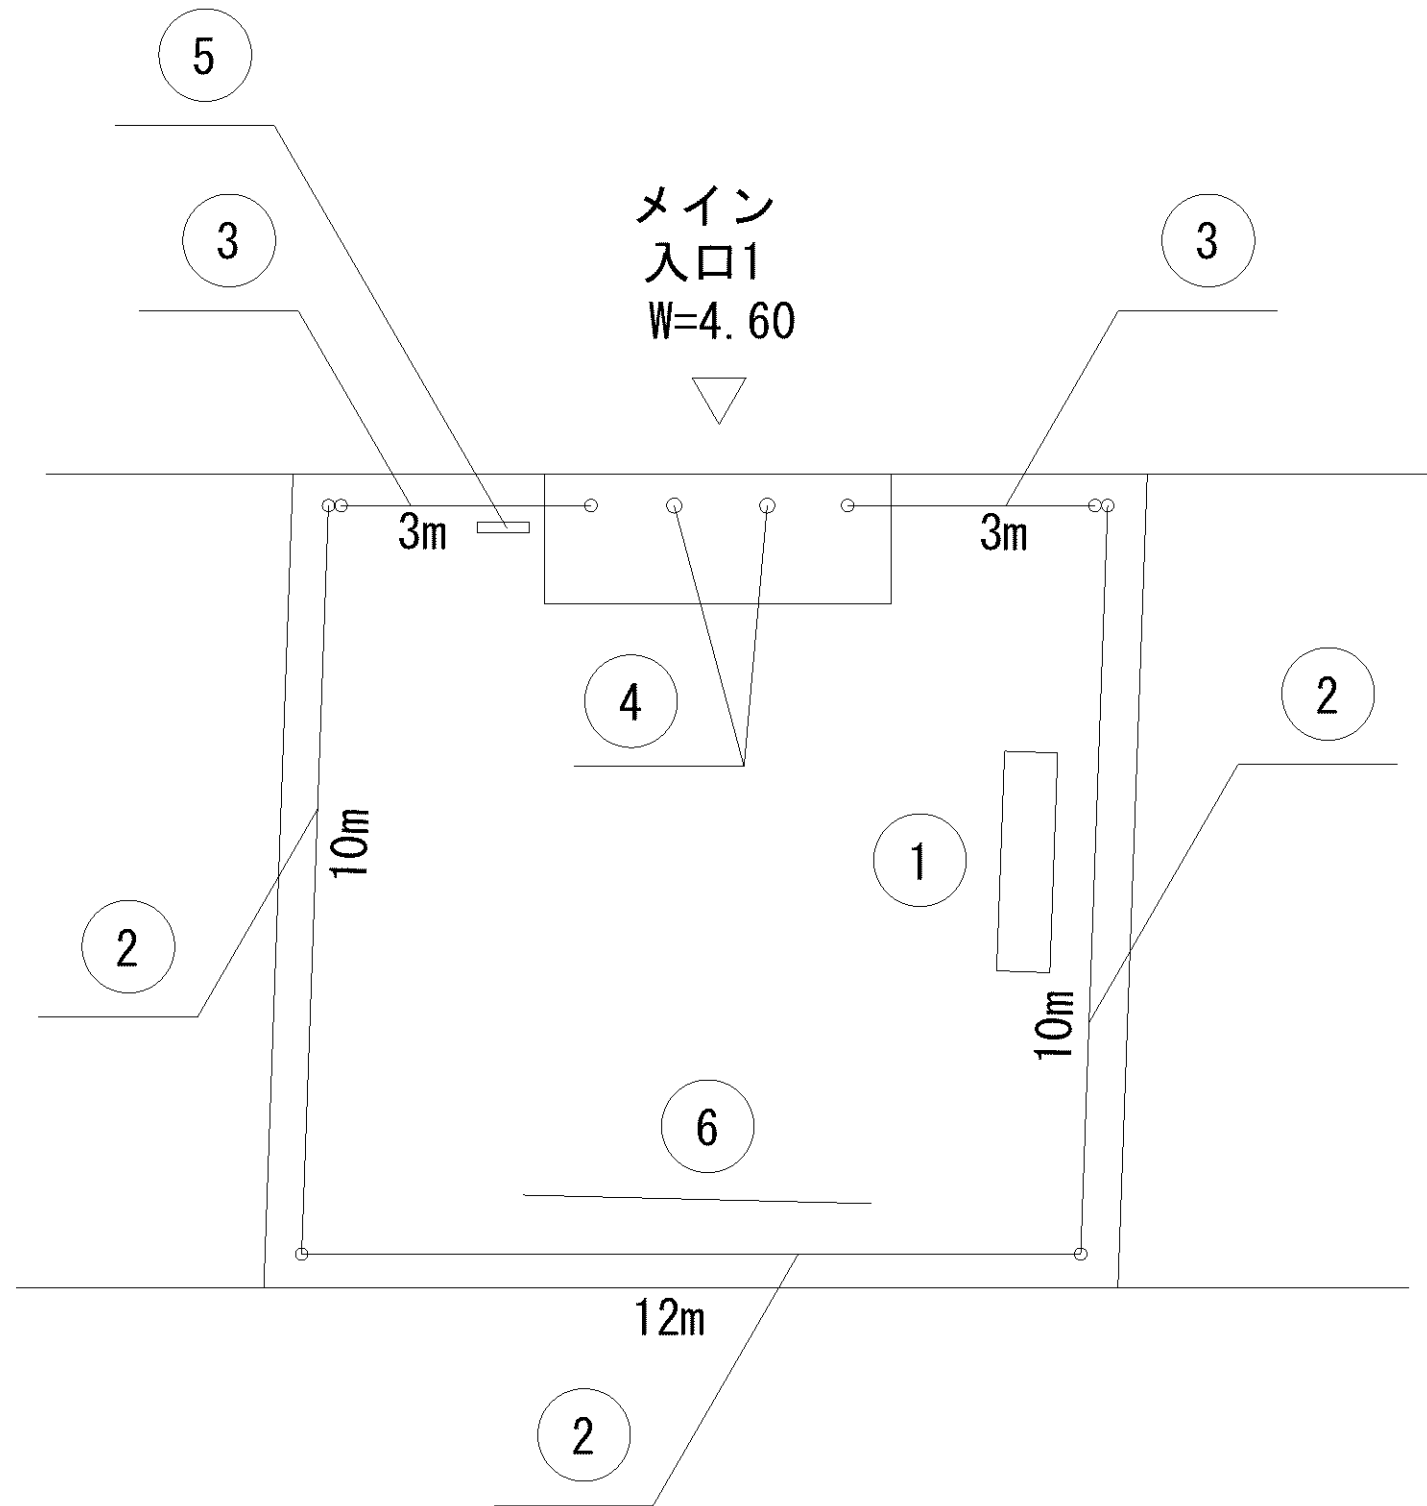

0m 5m 10m

記号	名称
1	背無ベンチ1
2	柵1
3	柵2
4	車止
5	園名板
6	3間低鉄棒