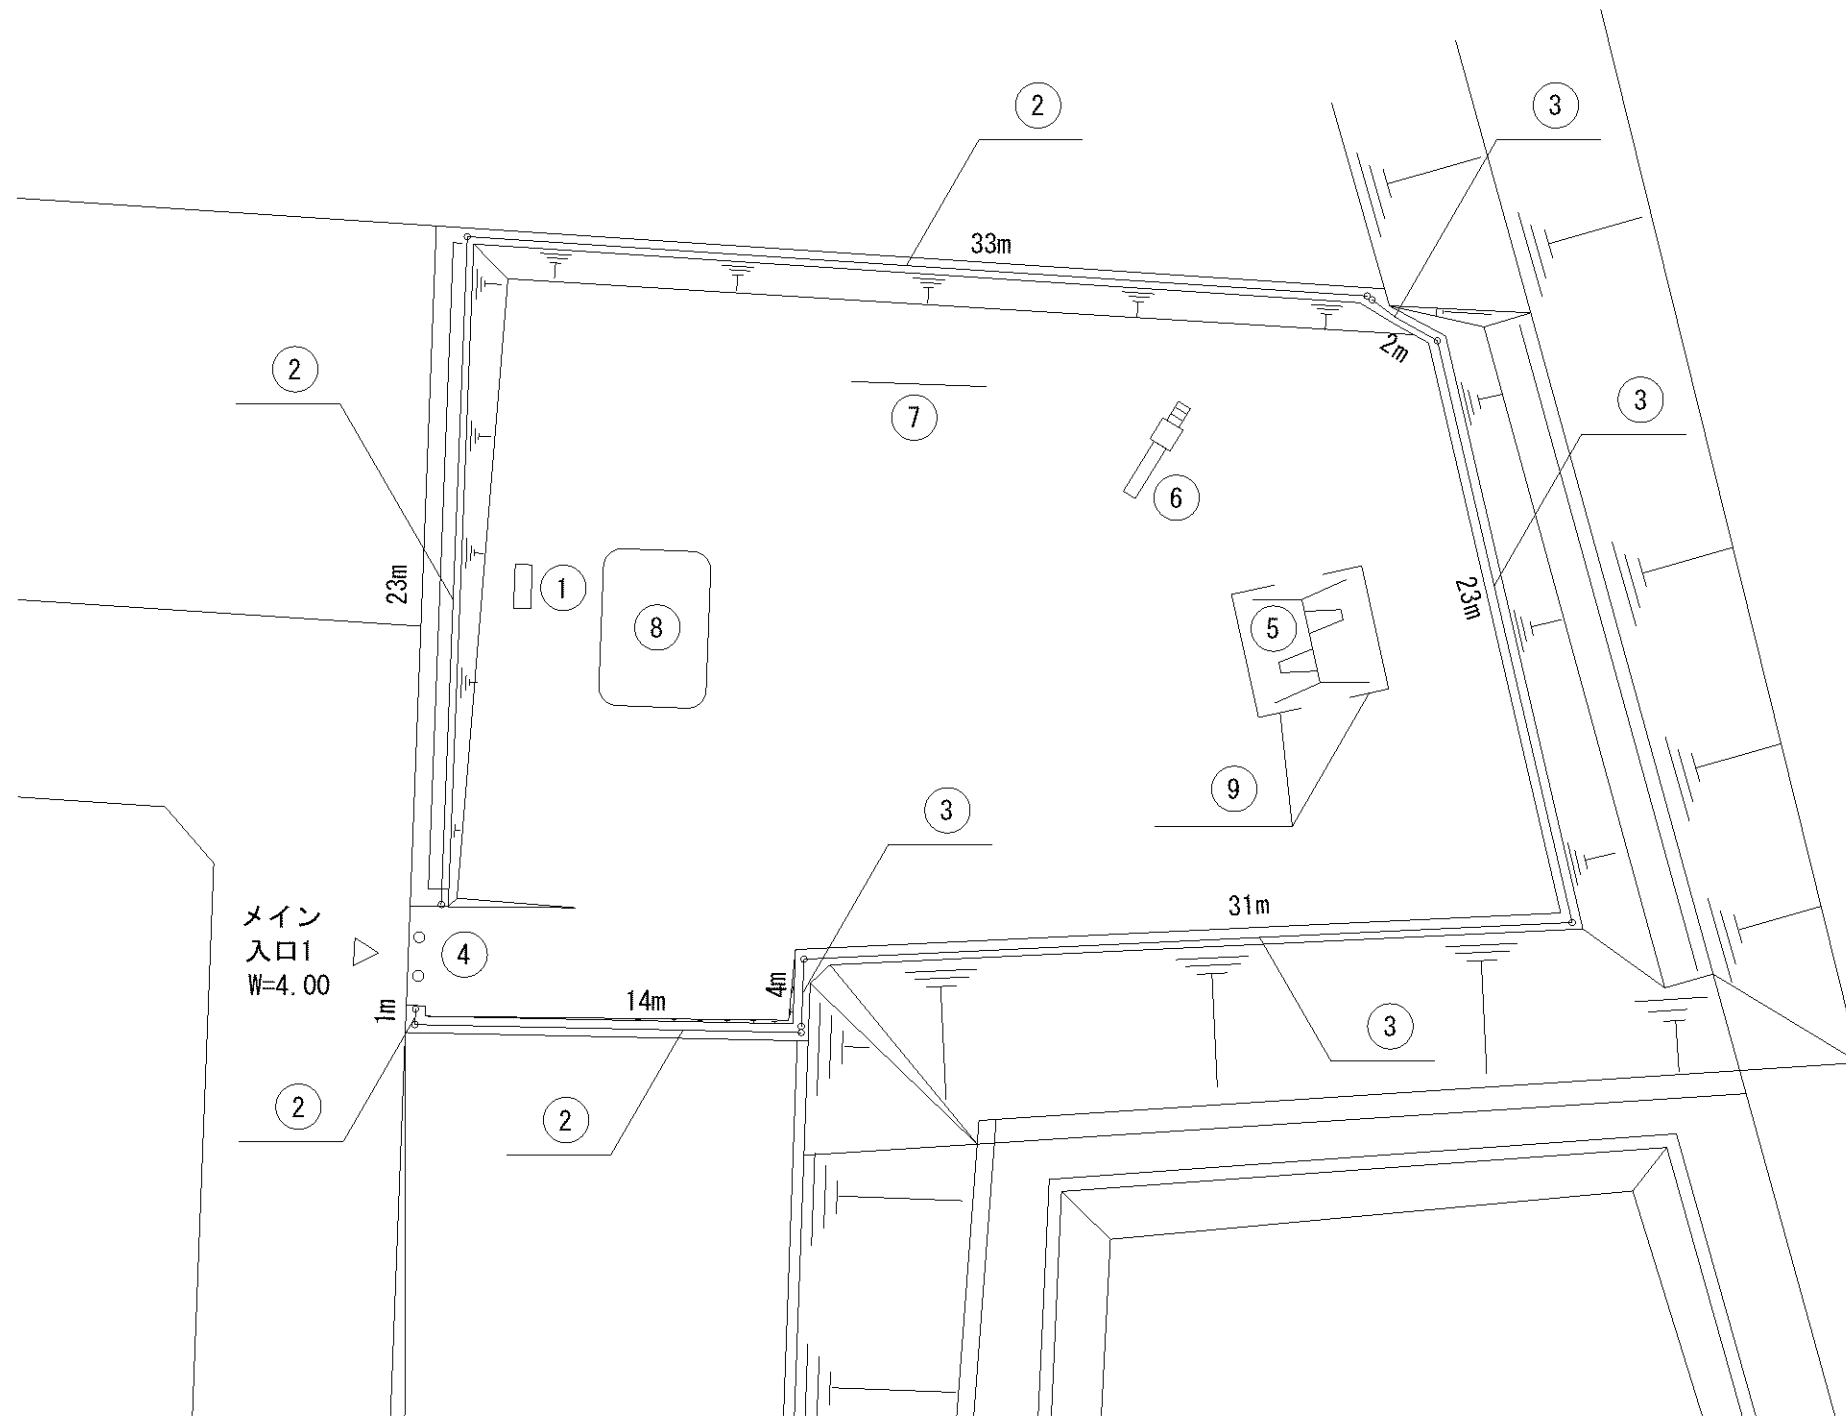

記号	名称
1	背付ベンチ1
2	柵1
3	柵2
4	車止
5	大型2人用ブランコ
6	中型滑り台
7	3間中铁棒
8	砂場
9	ブランコ安全柵 (両側)