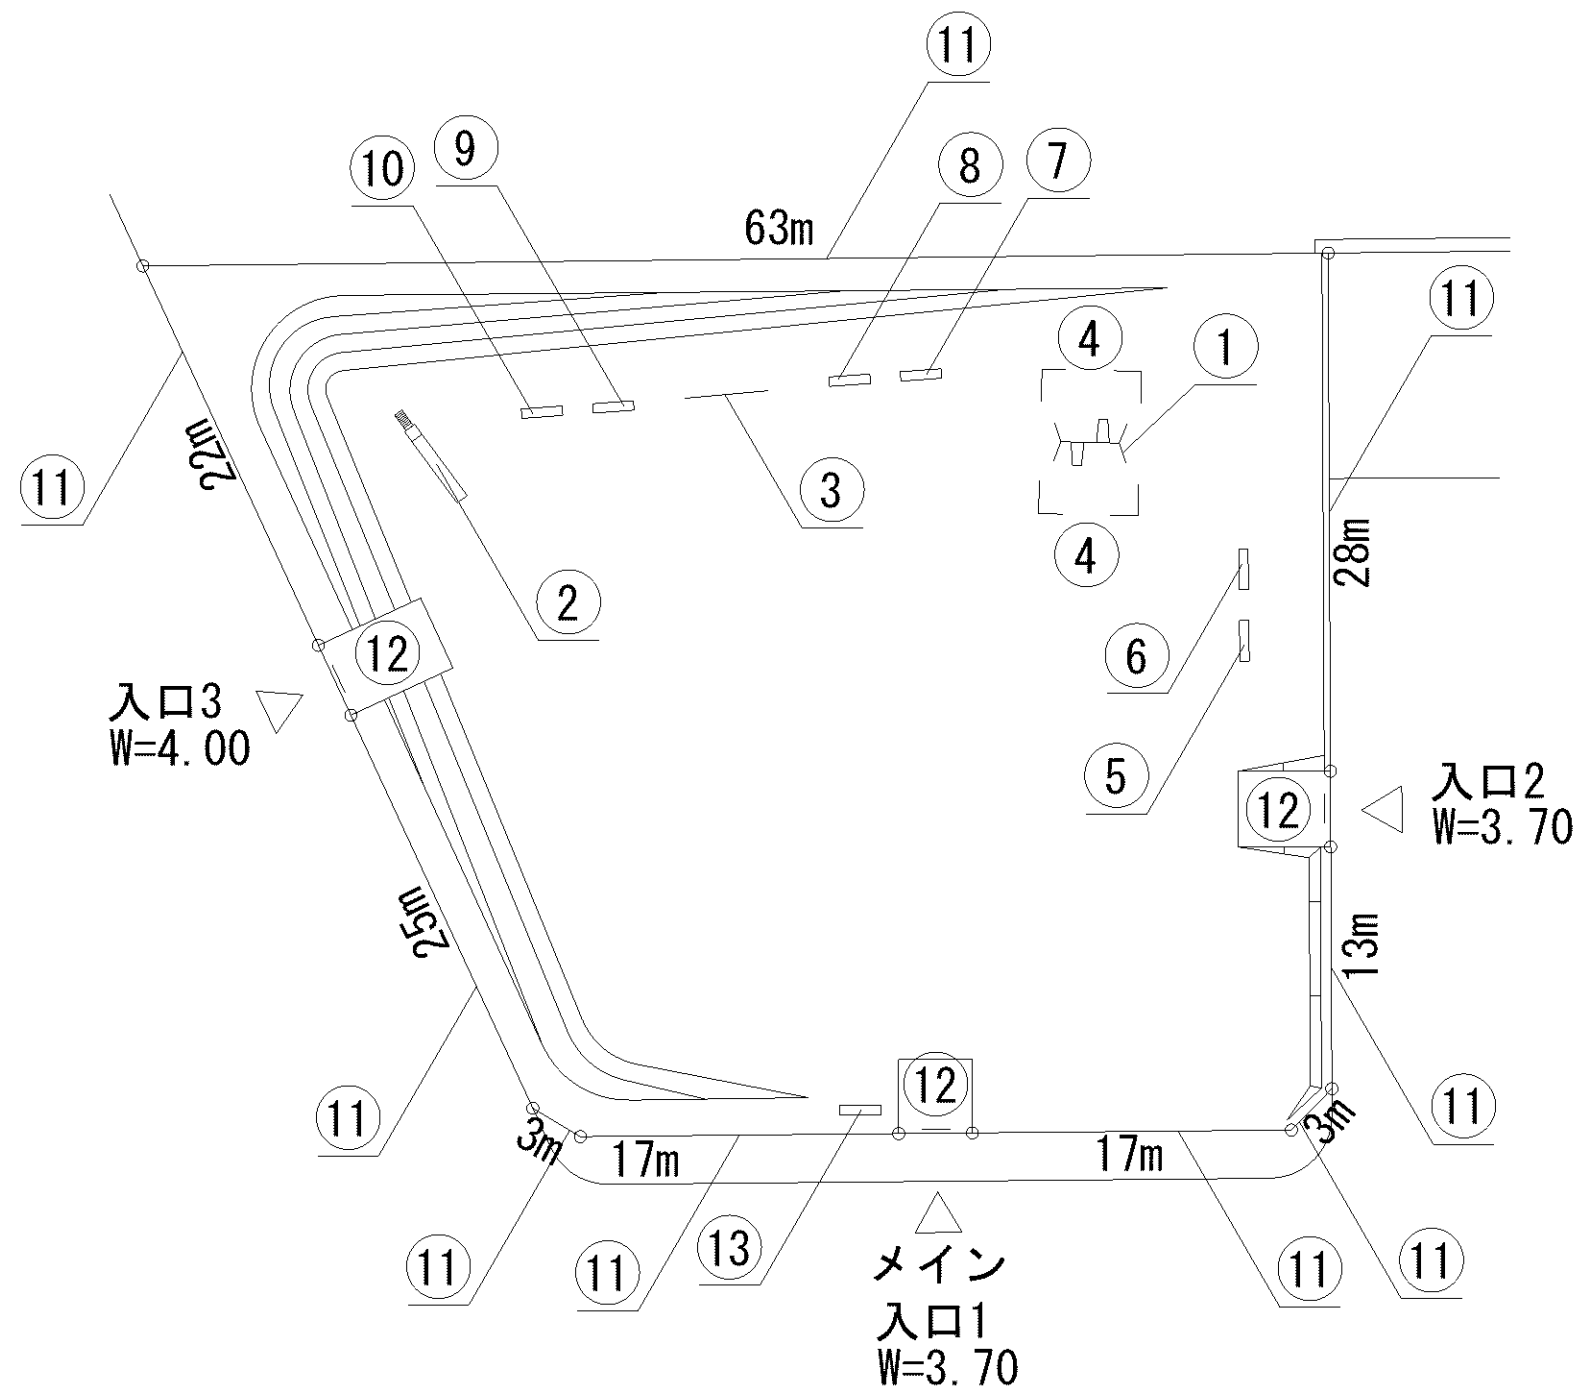

記号	名称
1	小型滑り台
2	スイング遊具 ビー
3	スイング遊具 ハニー
4	背無ベンチ1
5	背無ベンチ2
6	柵1
7	車止
8	園名板

記号	名称
1	砂場
2	大型2人用ブランコ
3	大一流滑り台
4	3間中铁棒
5	背無ベンチ1
6	背無ベンチ2
7	柵1
8	柵2
9	車止
10	園名板

記号	名称
1	3間中鉄棒
2	背付ベンチ1
3	柵1
4	車止
5	園名板

記号	名称
1	3間低鉄棒
2	背無ベンチ1
3	柵1
4	車止
5	園名板