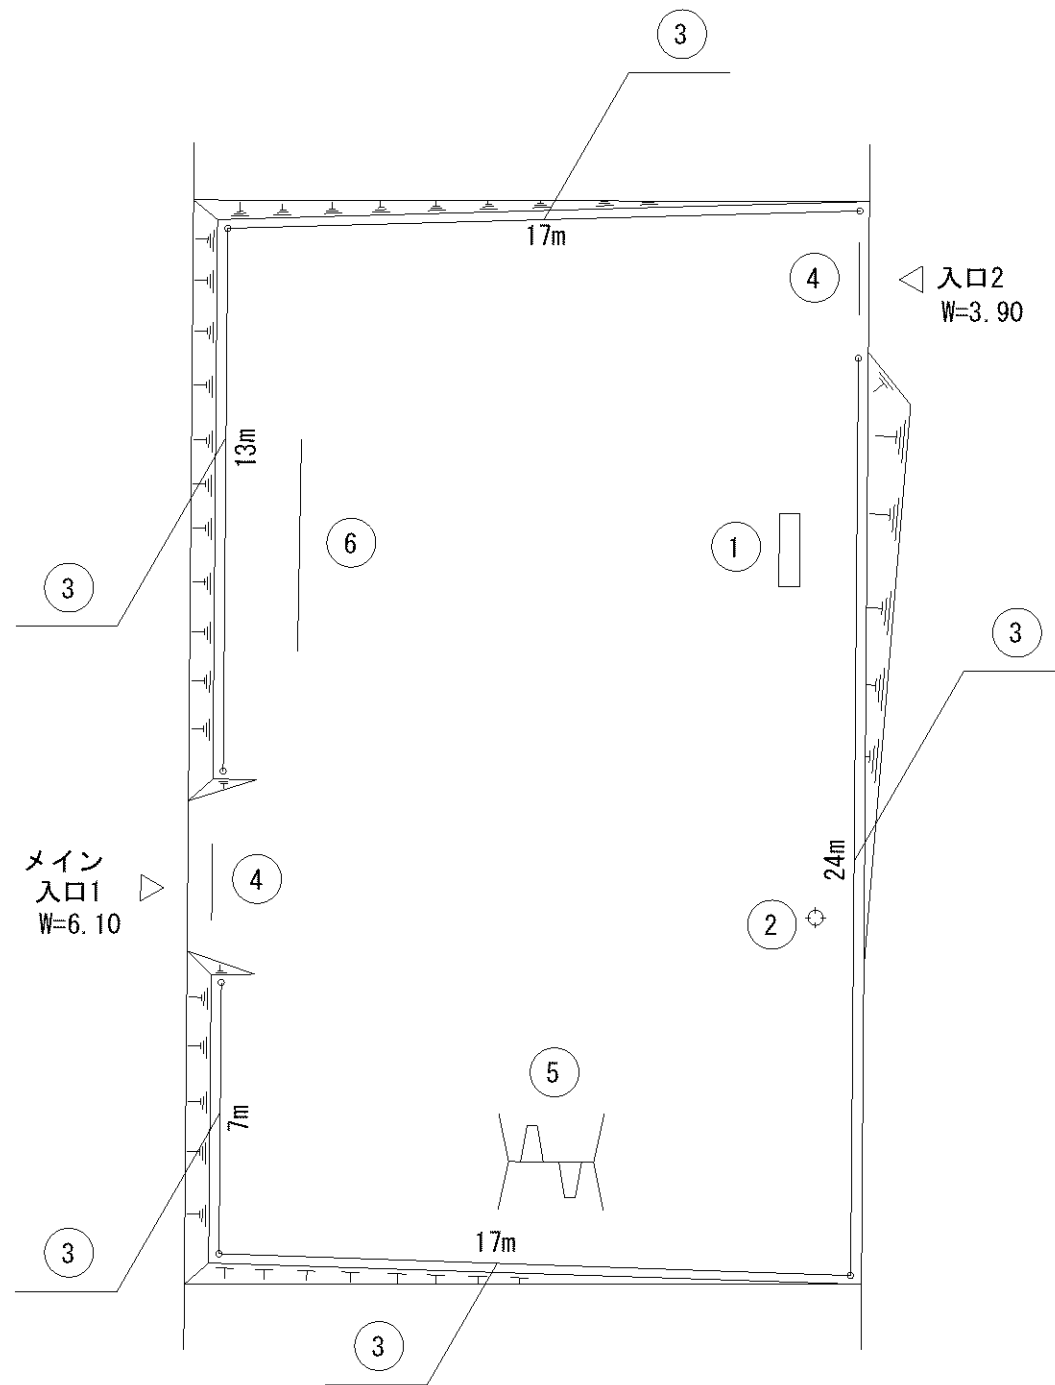

記号	名称
1	背無ベンチ1
2	背無ベンチ2
3	柵1
4	車止
5	2人用ブランコ
6	砂場
7	ブランコ安全柵 (片側)

記号	名称
1	背無ベンチ1
2	背無ベンチ2
3	柵1
4	柵2
5	車止
6	大型2人用ブランコ
7	3間低鉄棒
8	砂場
9	ブランコ安全柵 (片側)

記号	名称
1	背無ベンチ1
2	背無ベンチ2
3	背無ベンチ3
4	照明灯1
5	柵1
6	車止
7	園名板
8	2人用ブランコ
9	中型滑り台
10	3間低鉄棒
11	砂場
12	ブランコ安全柵 (片側)