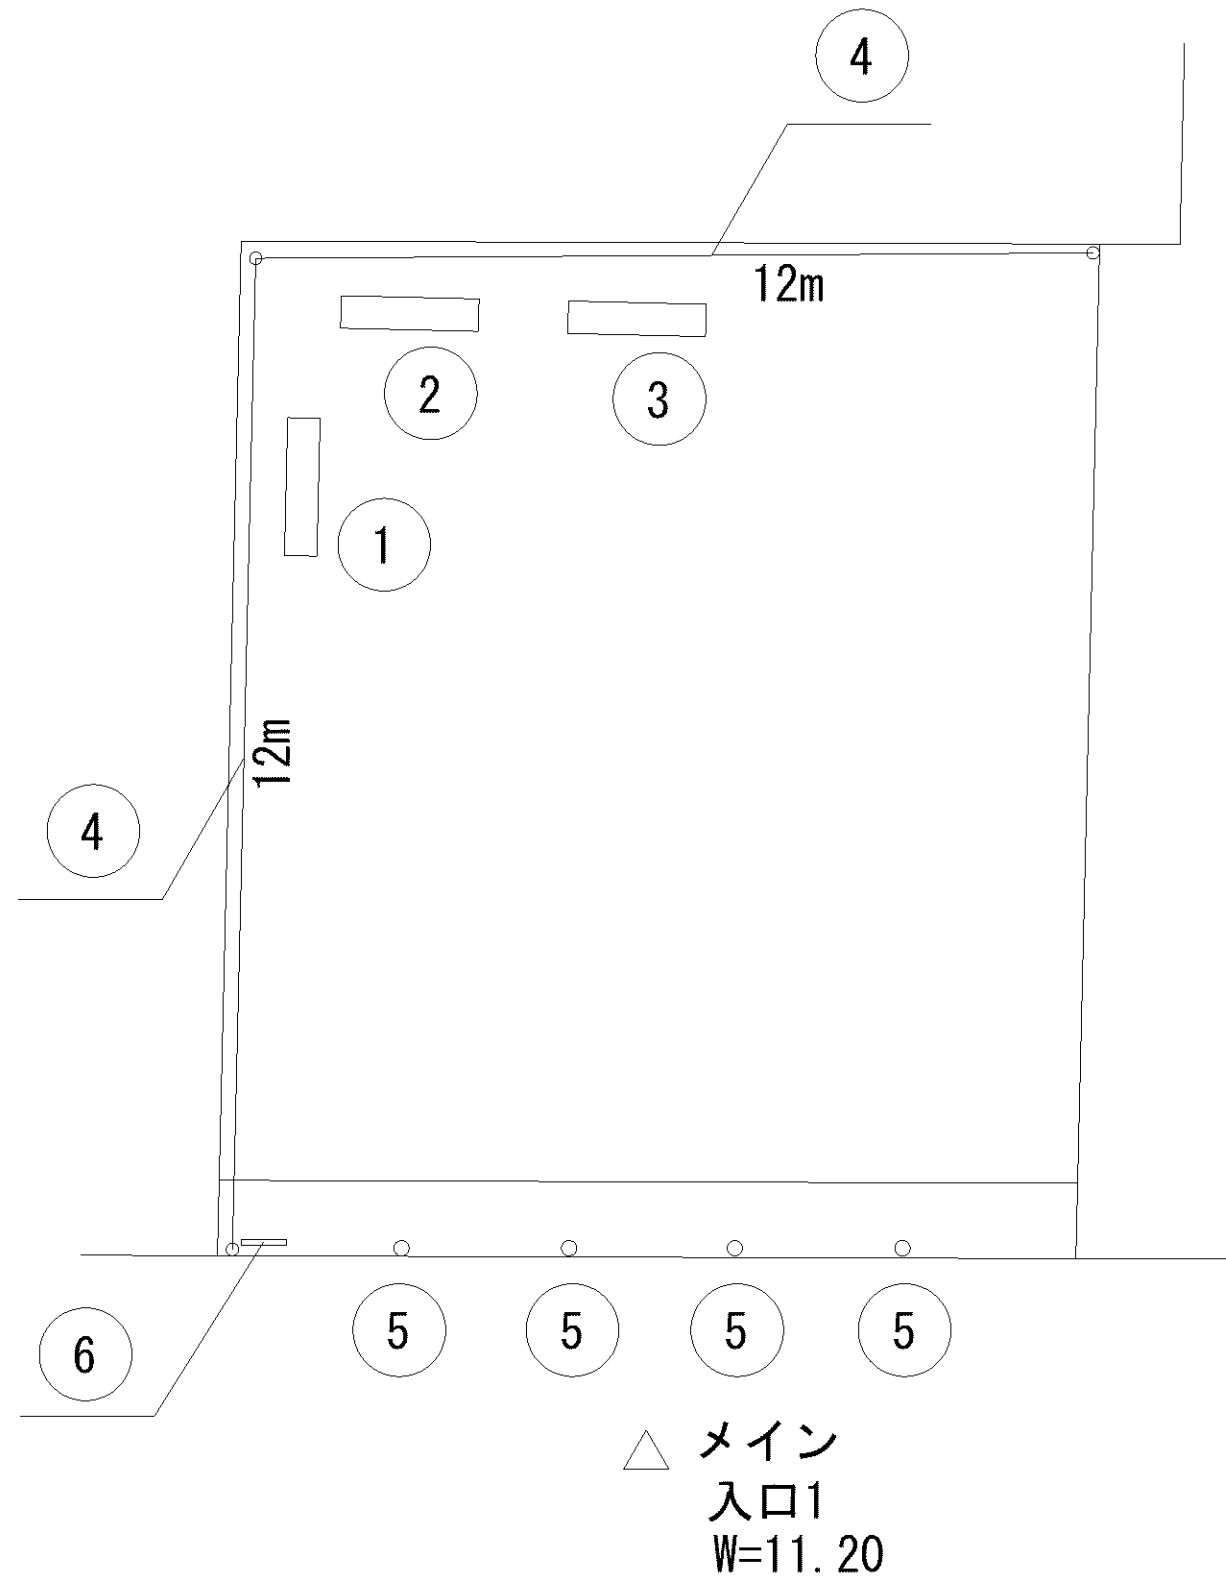

記号	名称
1	背無ベンチ1
2	背無ベンチ2
3	背無ベンチ3
4	柵1
5	車止
6	園名板