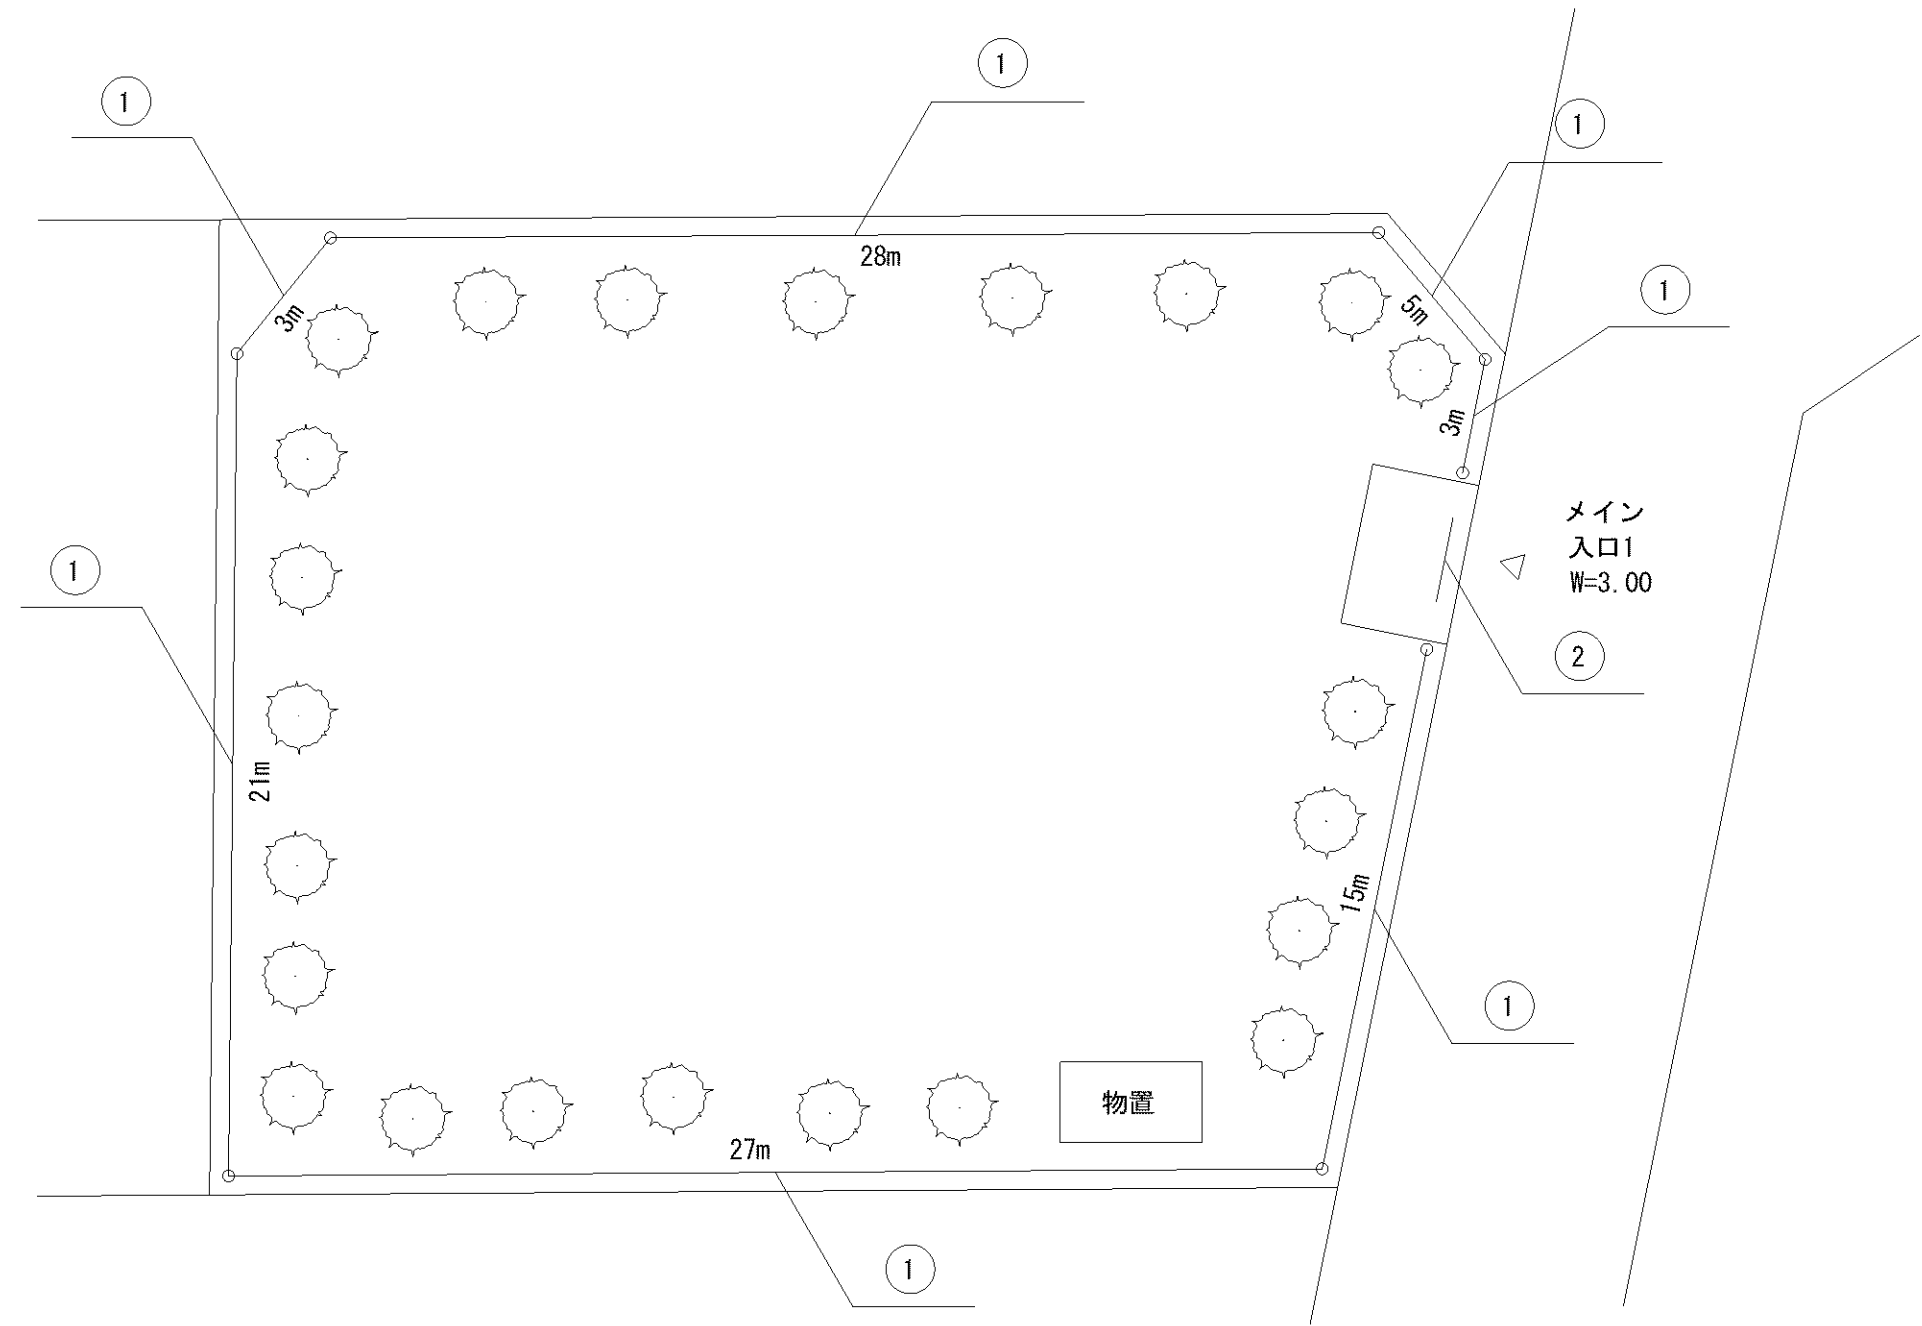

0m 5m 10m

記号	名称
1	背無ベンチ1
2	背無ベンチ2
3	柵1
4	柵2
5	車止
6	2人用ブランコ
7	3間低鉄棒
8	砂場
9	ブランコ安全柵 (片側)

記号	名称
1	柵1
2	車止
3	3間低鉄棒

記号	名称
1	背無ベンチ1
2	柵1
3	車止
4	3間低鉄棒

記号	名称
1	柵1
2	車止

記号	名称
1	背無ベンチ1
2	柵1
3	柵2
4	車止
5	3間低鉄棒

記号	名称
1	木製コンビネーション
2	砂場(木)
3	背無ベンチ1
4	背無ベンチ2
5	照明灯1
6	水飲台1
7	柵1
8	門柱
9	車止
10	小型2人用ブランコ