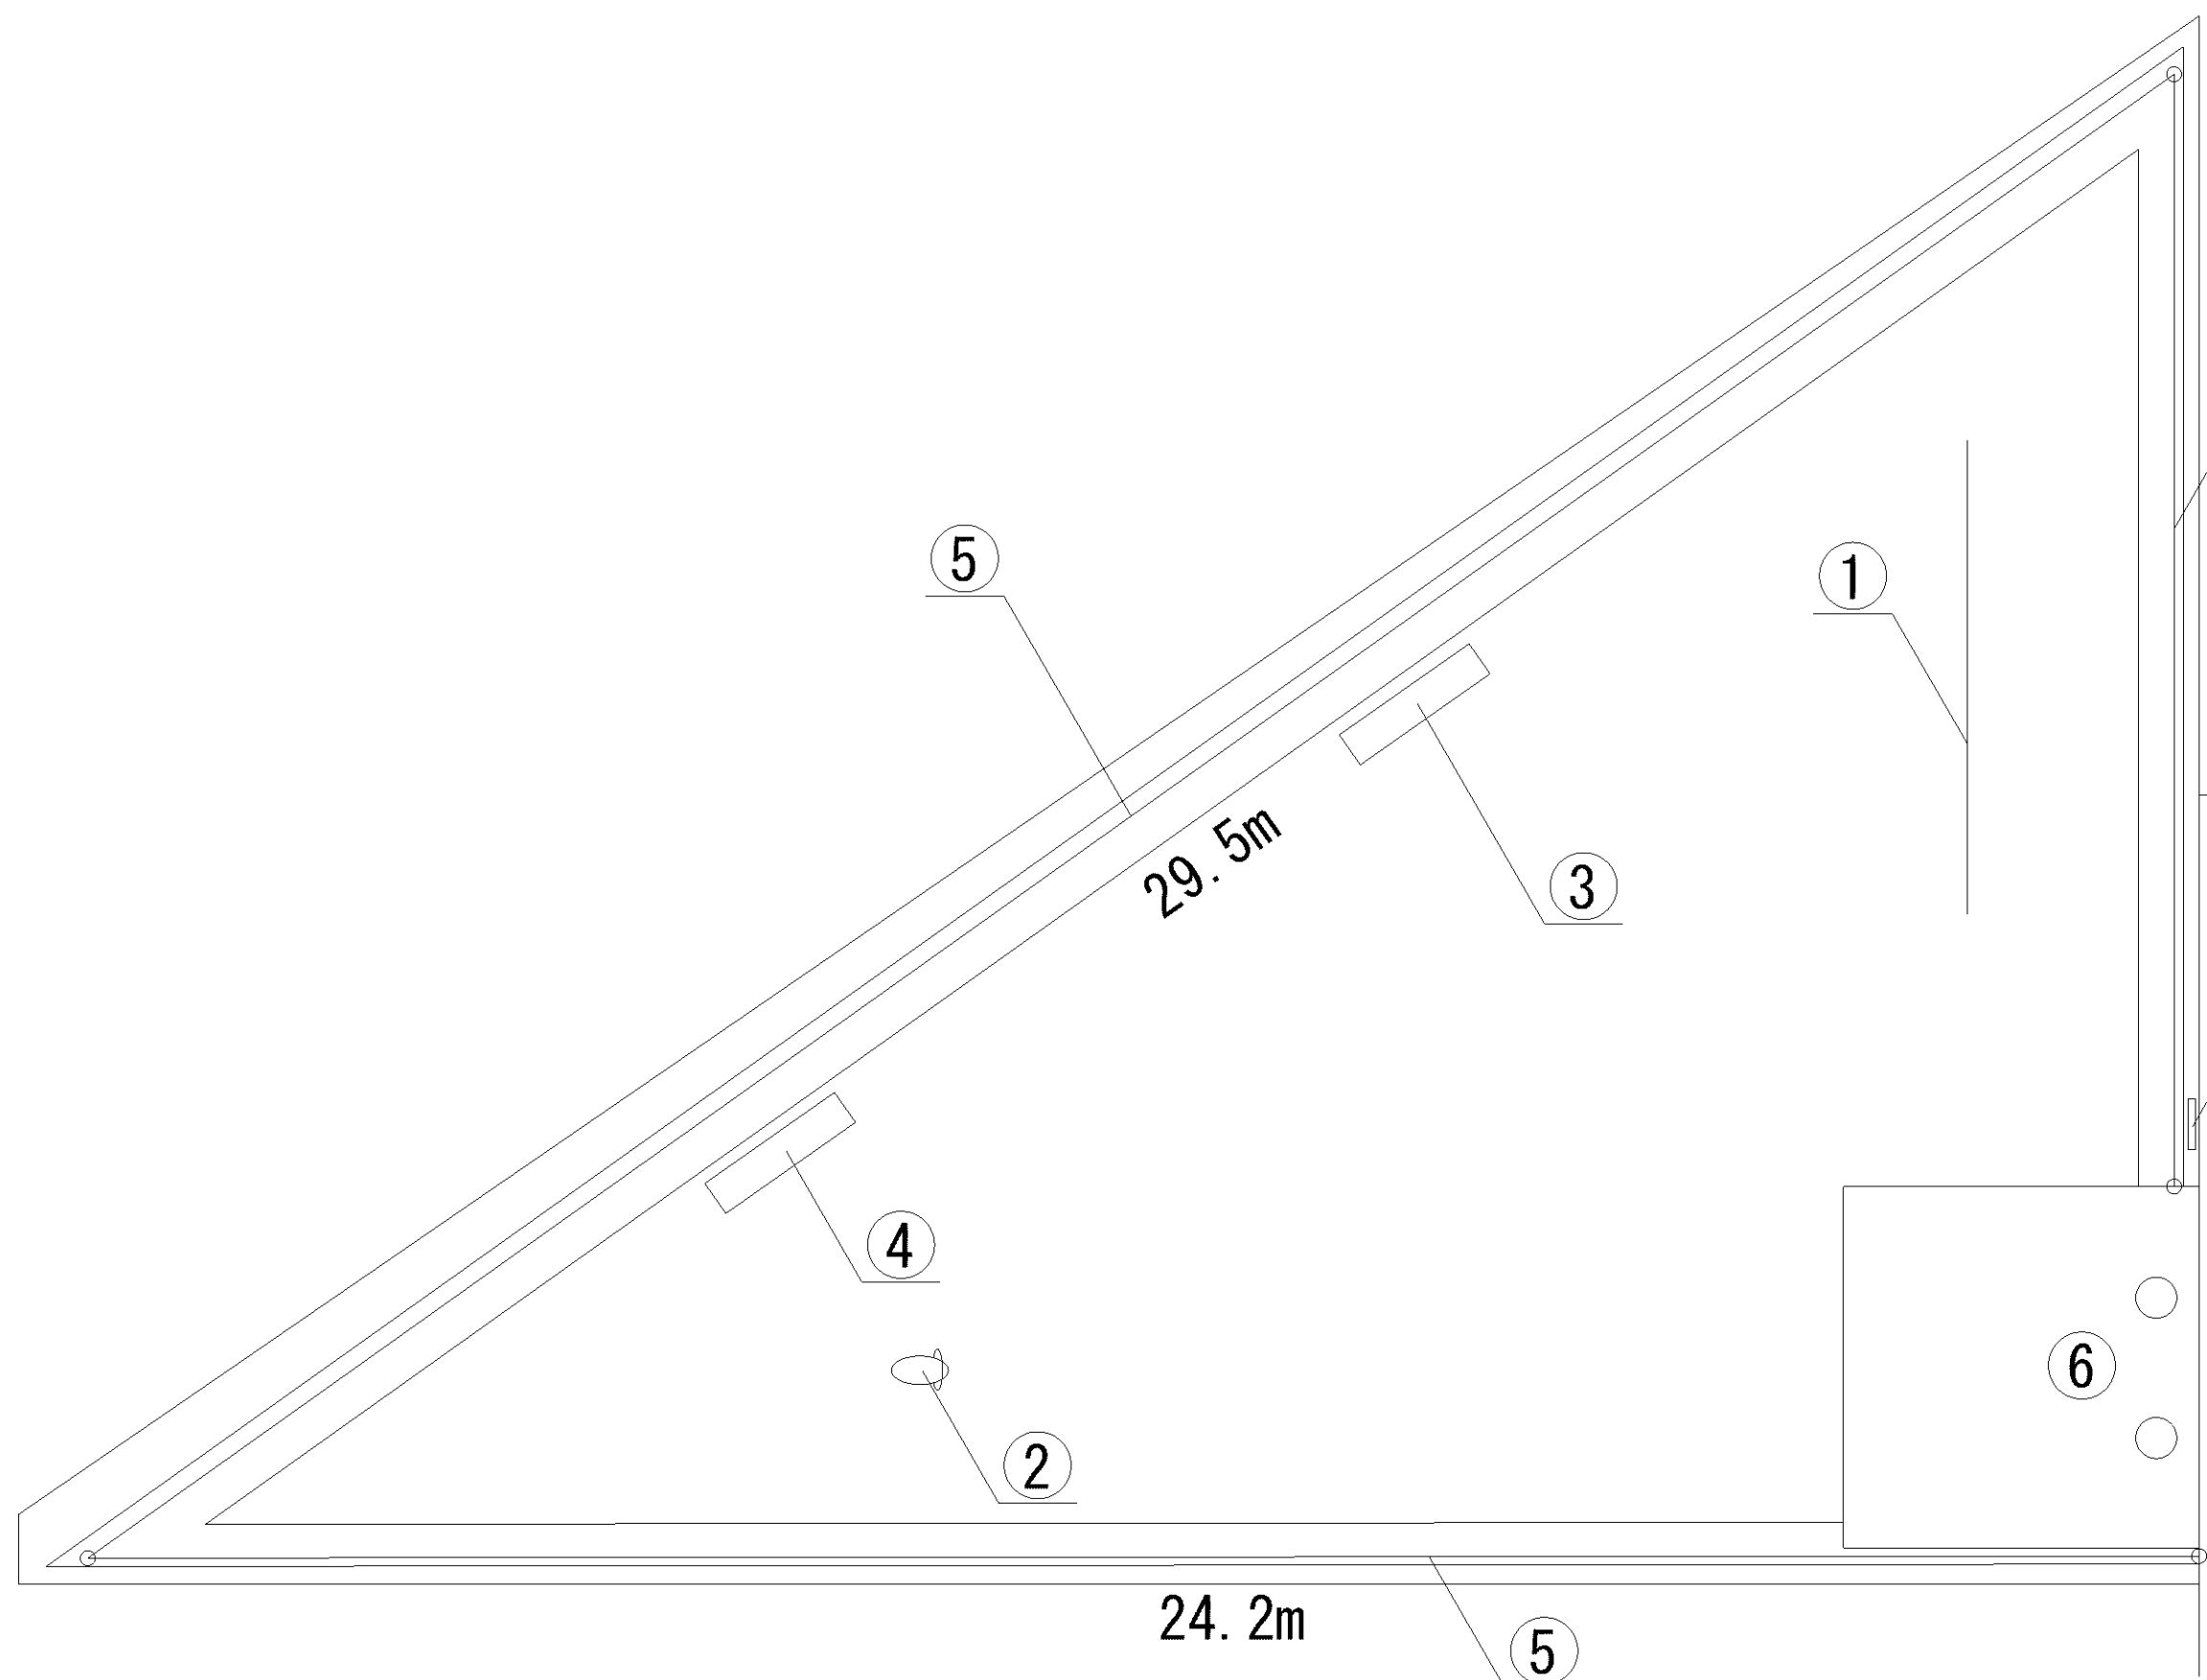

メイン  
入口1  
W=3.00

記号	名称
1	スプリング遊具
2	背付ベンチ1
3	柵1
4	車止
5	園名板

記号	名称
1	2間鉄棒
2	背無ベンチ1
3	柵1
4	車止
5	園名板

0m 10m 50m

5m

5

1

12m