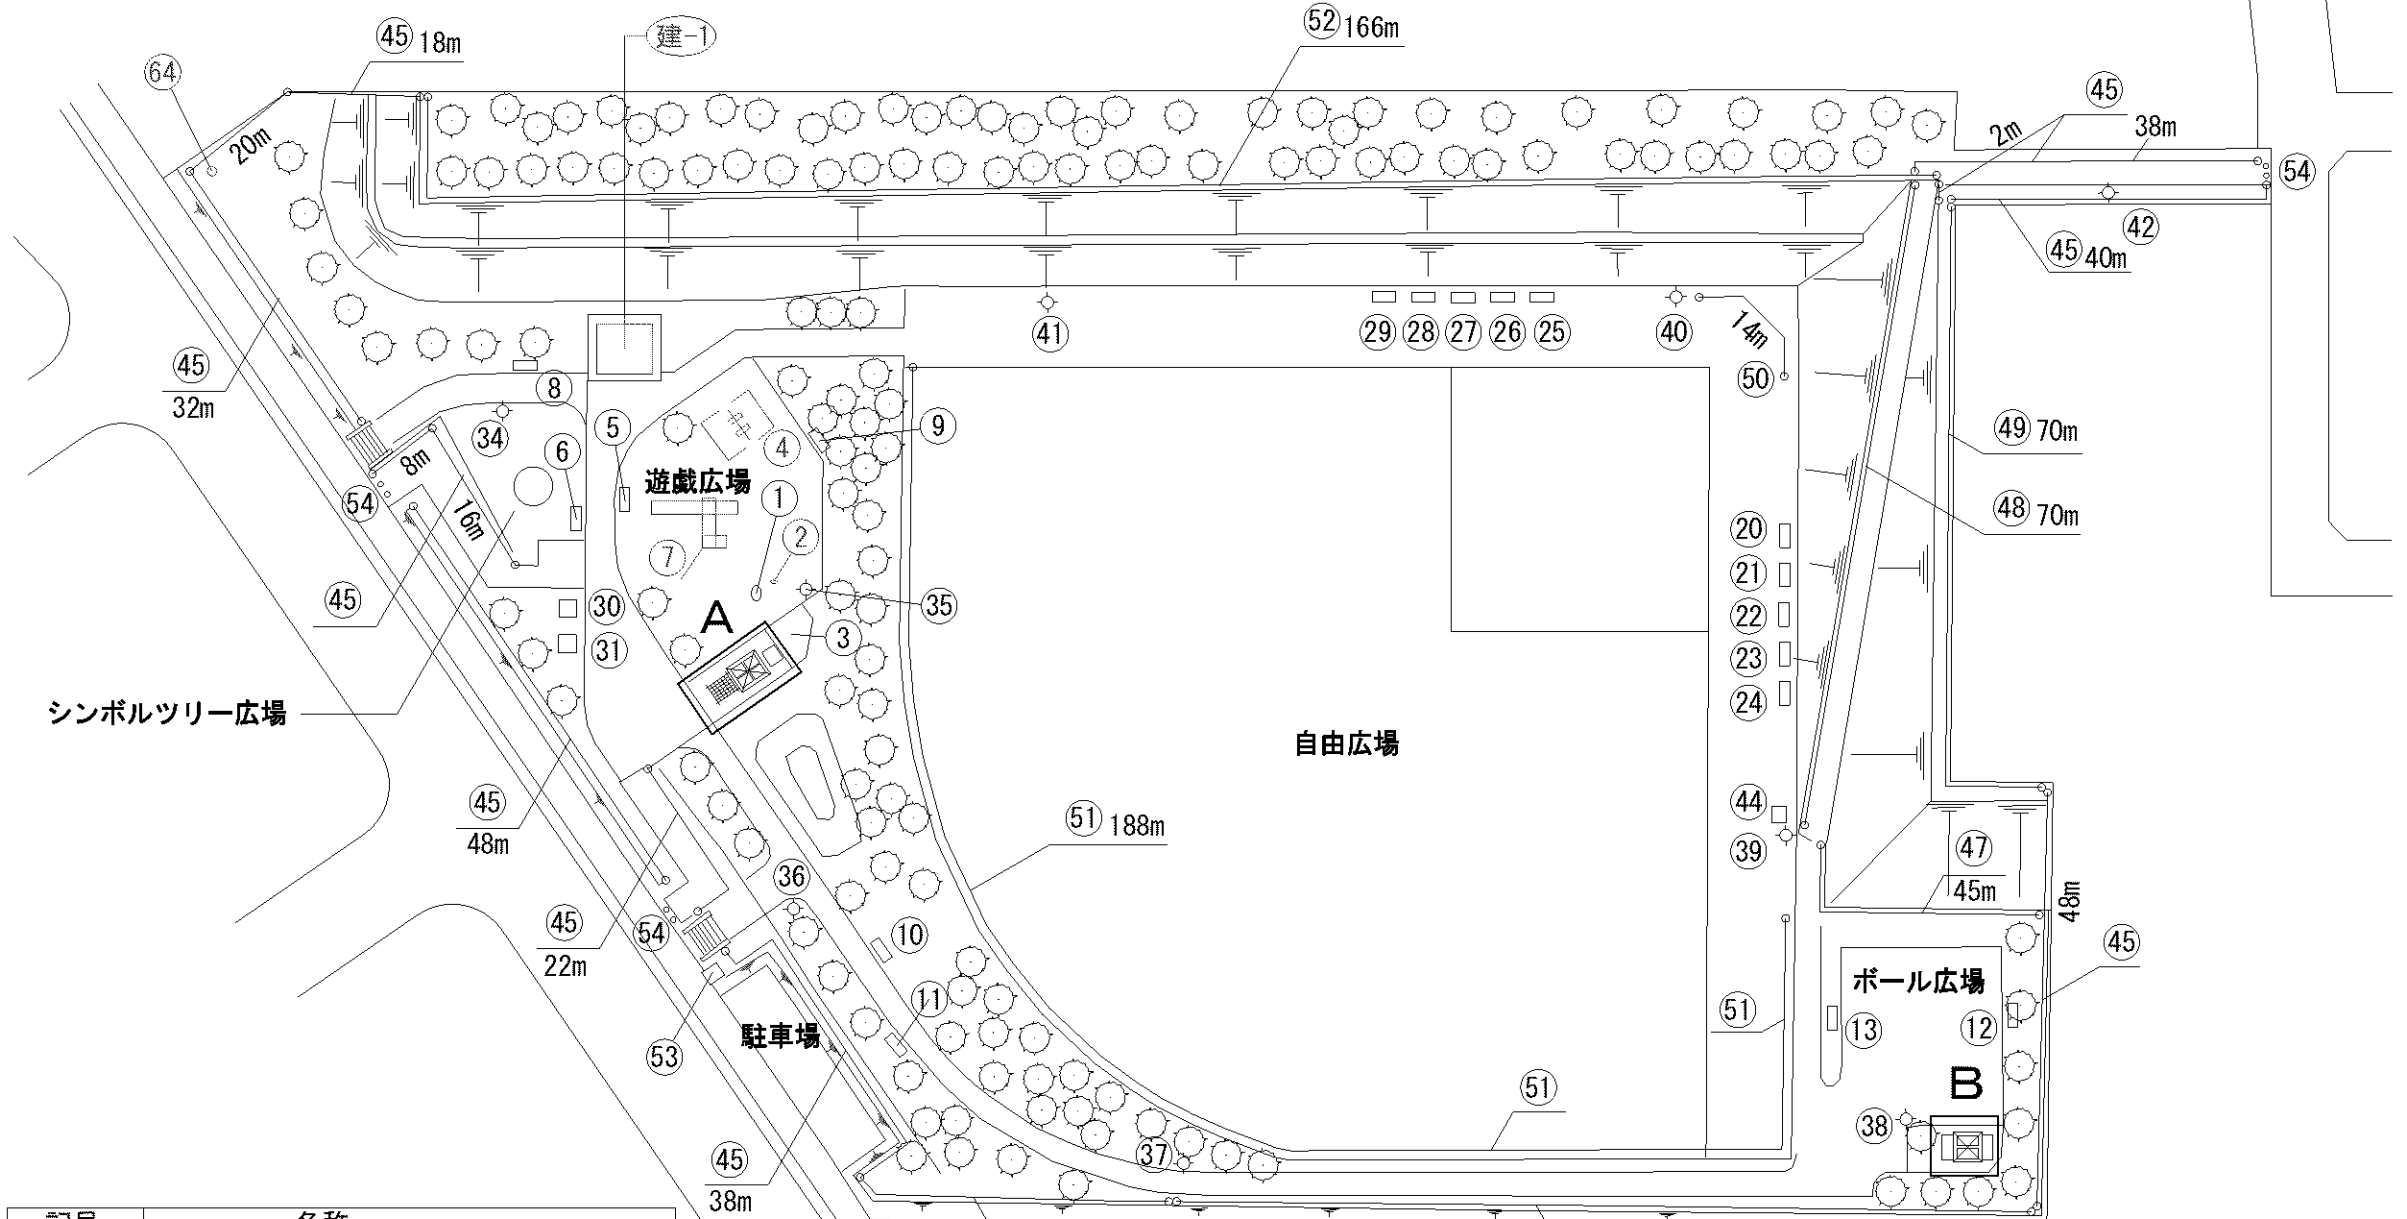

記号	名称
1	スプリング遊具 カメ
2	ロッキング遊具
3	砂場 (木)
4	小型2人用ブランコ (安全柵 両面)
5	腹筋ベンチ
6	背伸ばしベンチ
7	複合遊具
8	背付ベンチ1
9	背付ベンチ2
10	背付ベンチ3
11	背付ベンチ4
12	背付ベンチ5
13	背付ベンチ6
14	背無ベンチ1
15	背無ベンチ2
16	背無ベンチ3
17	背無ベンチ4
18	背無ベンチ5
19	背無ベンチ6
20	背無ベンチ7
21	背無ベンチ8
22	背無ベンチ9
23	背無ベンチ10
24	背無ベンチ11
25	背無ベンチ12
26	背無ベンチ13
27	背無ベンチ14
28	背無ベンチ15
29	背無ベンチ16
30	野外卓1
31	野外卓2
32	四阿1
33	四阿2
34	照明灯1
35	照明灯2
36	照明灯3
37	照明灯4
38	照明灯5
39	照明灯6
40	照明灯7
41	照明灯8
42	照明灯9
43	水飲台1
44	水飲台2
45	柵1
46	柵2
47	柵3
48	柵4
49	柵5
50	柵6
51	柵7
52	柵8
53	門柱
54	車止

記号	名称
55	2人用ブランコ (安全柵 両面) (位置不明)
56	背無ベンチ17 (位置不明)
57	背無ベンチ18 (位置不明)
58	背無ベンチ19 (位置不明)
59	背無ベンチ20 (位置不明)
60	背無ベンチ21 (位置不明)
61	背無ベンチ22 (位置不明)
62	背無ベンチ23 (位置不明)
63	背無ベンチ24 (位置不明)
64	引込柱1
建-1	公衆便所