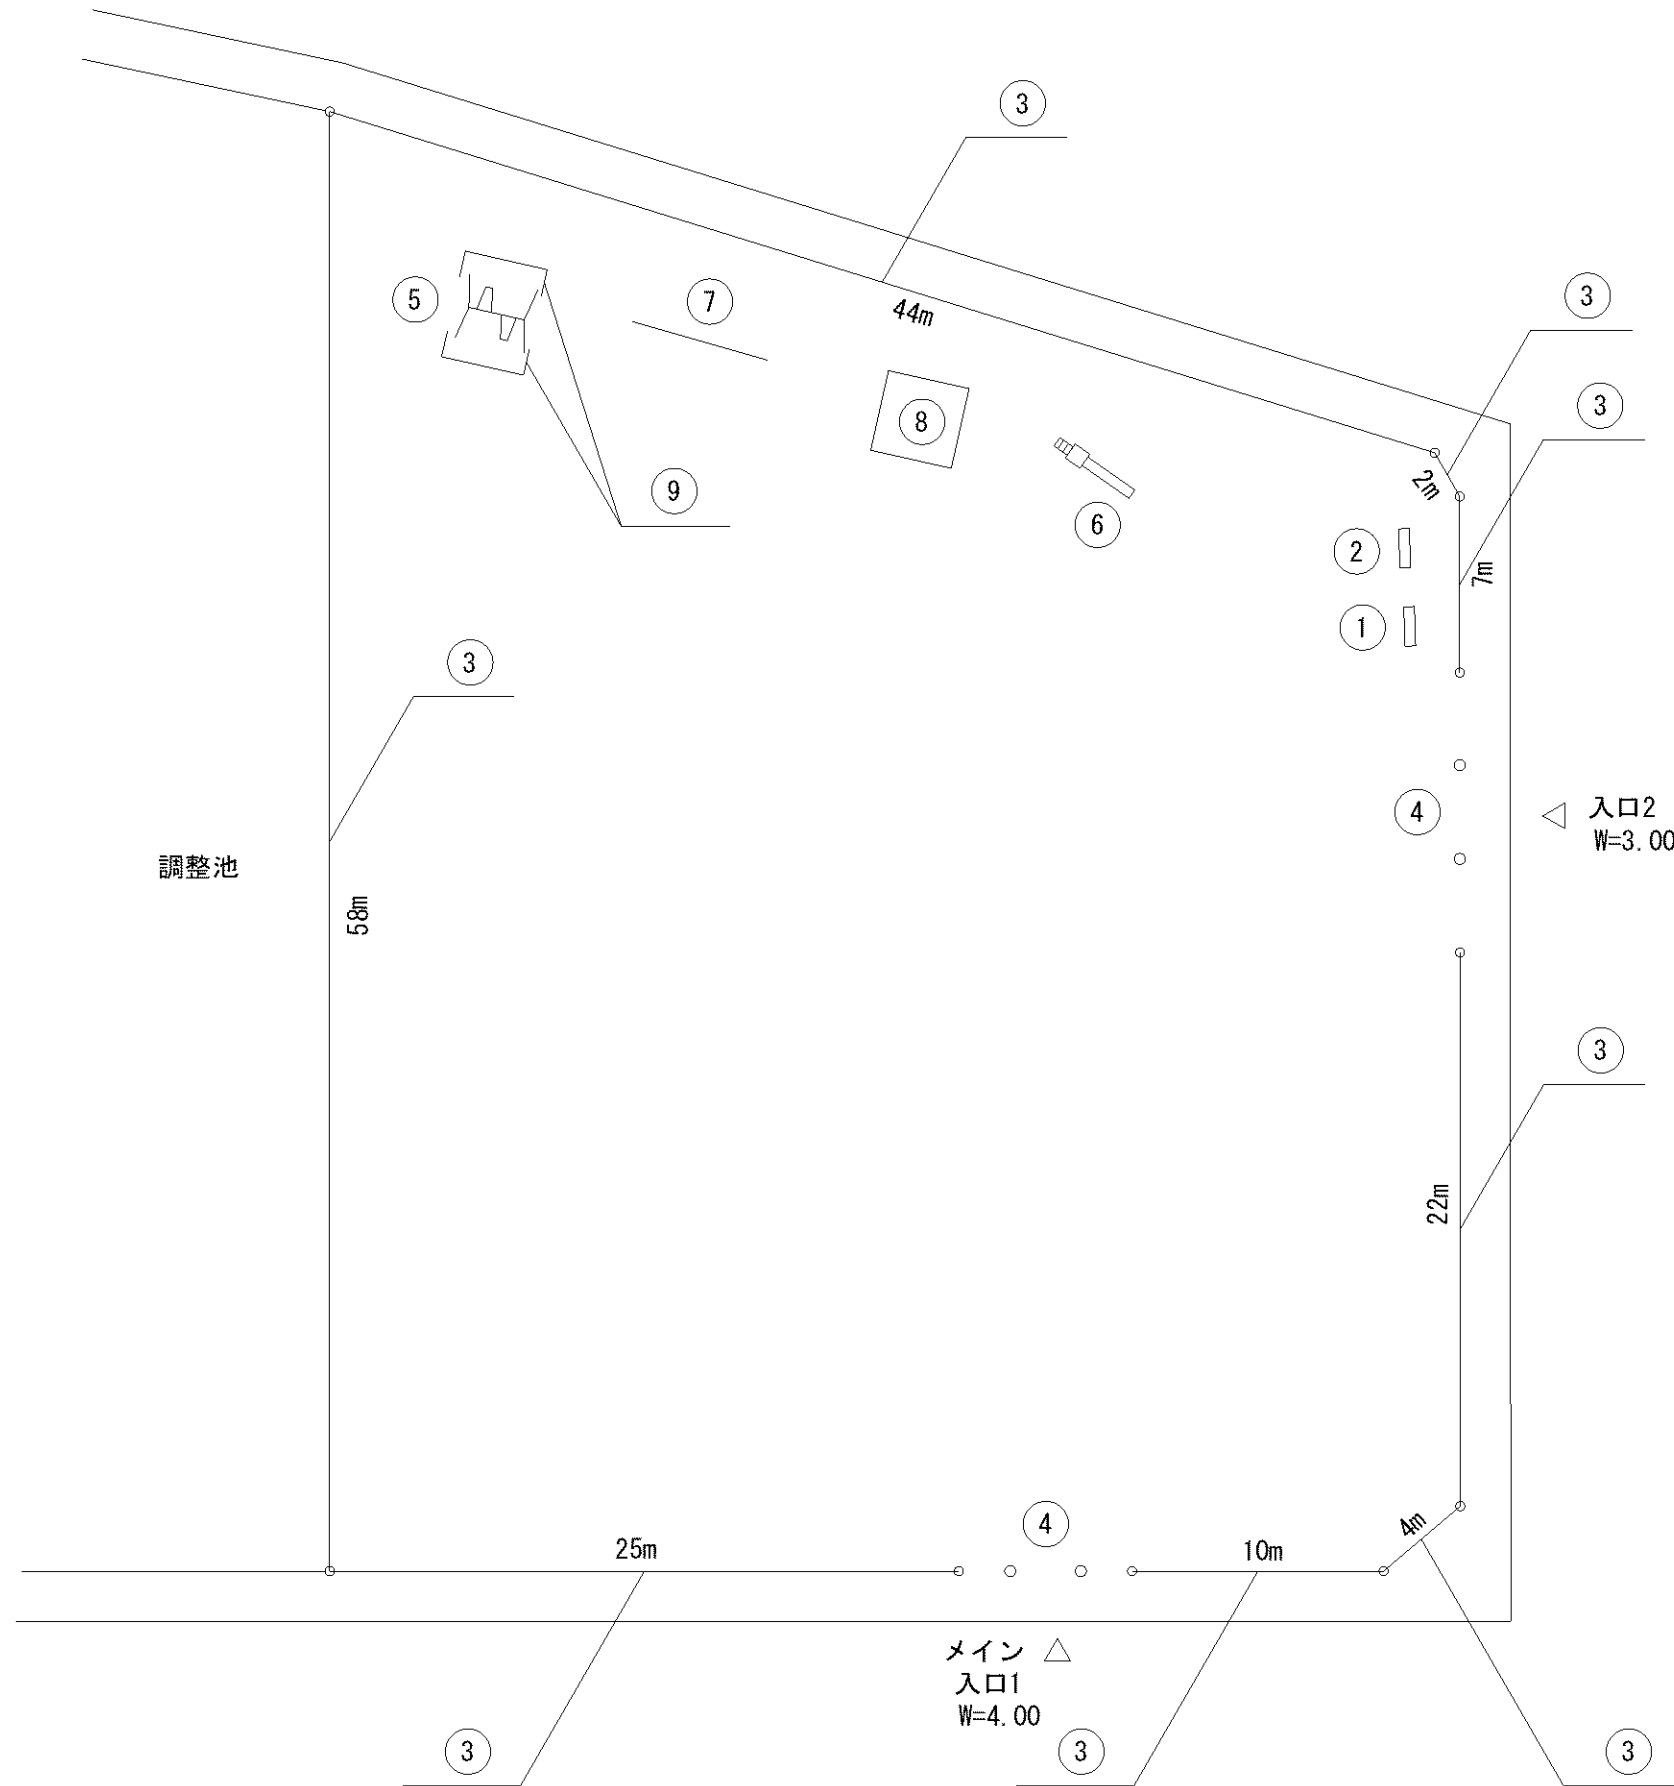

記号	名称
1	背無ベンチ1
2	柵1
3	車止
4	中型滑り台
5	3間低鉄棒

記号	名称
1	背付ベンチ1
2	柵1
3	柵2
4	車止
5	大型2人用ブランコ
6	中型滑り台
7	3間中铁棒
8	砂場
9	ブランコ安全柵 (両側)

記号	名称
1	背無ベンチ1
2	背無ベンチ2
3	柵1
4	車止
5	2人用ブランコ
6	中型滑り台
7	3間中铁棒
8	砂場
9	ブランコ安全柵 (両側)

記号	名称
1	背無ベンチ1
2	縁台1
3	縁台2
4	柵1
5	柵2
6	車止
7	園名板
8	2人用ブランコ
9	ブランコ安全柵 (片側)