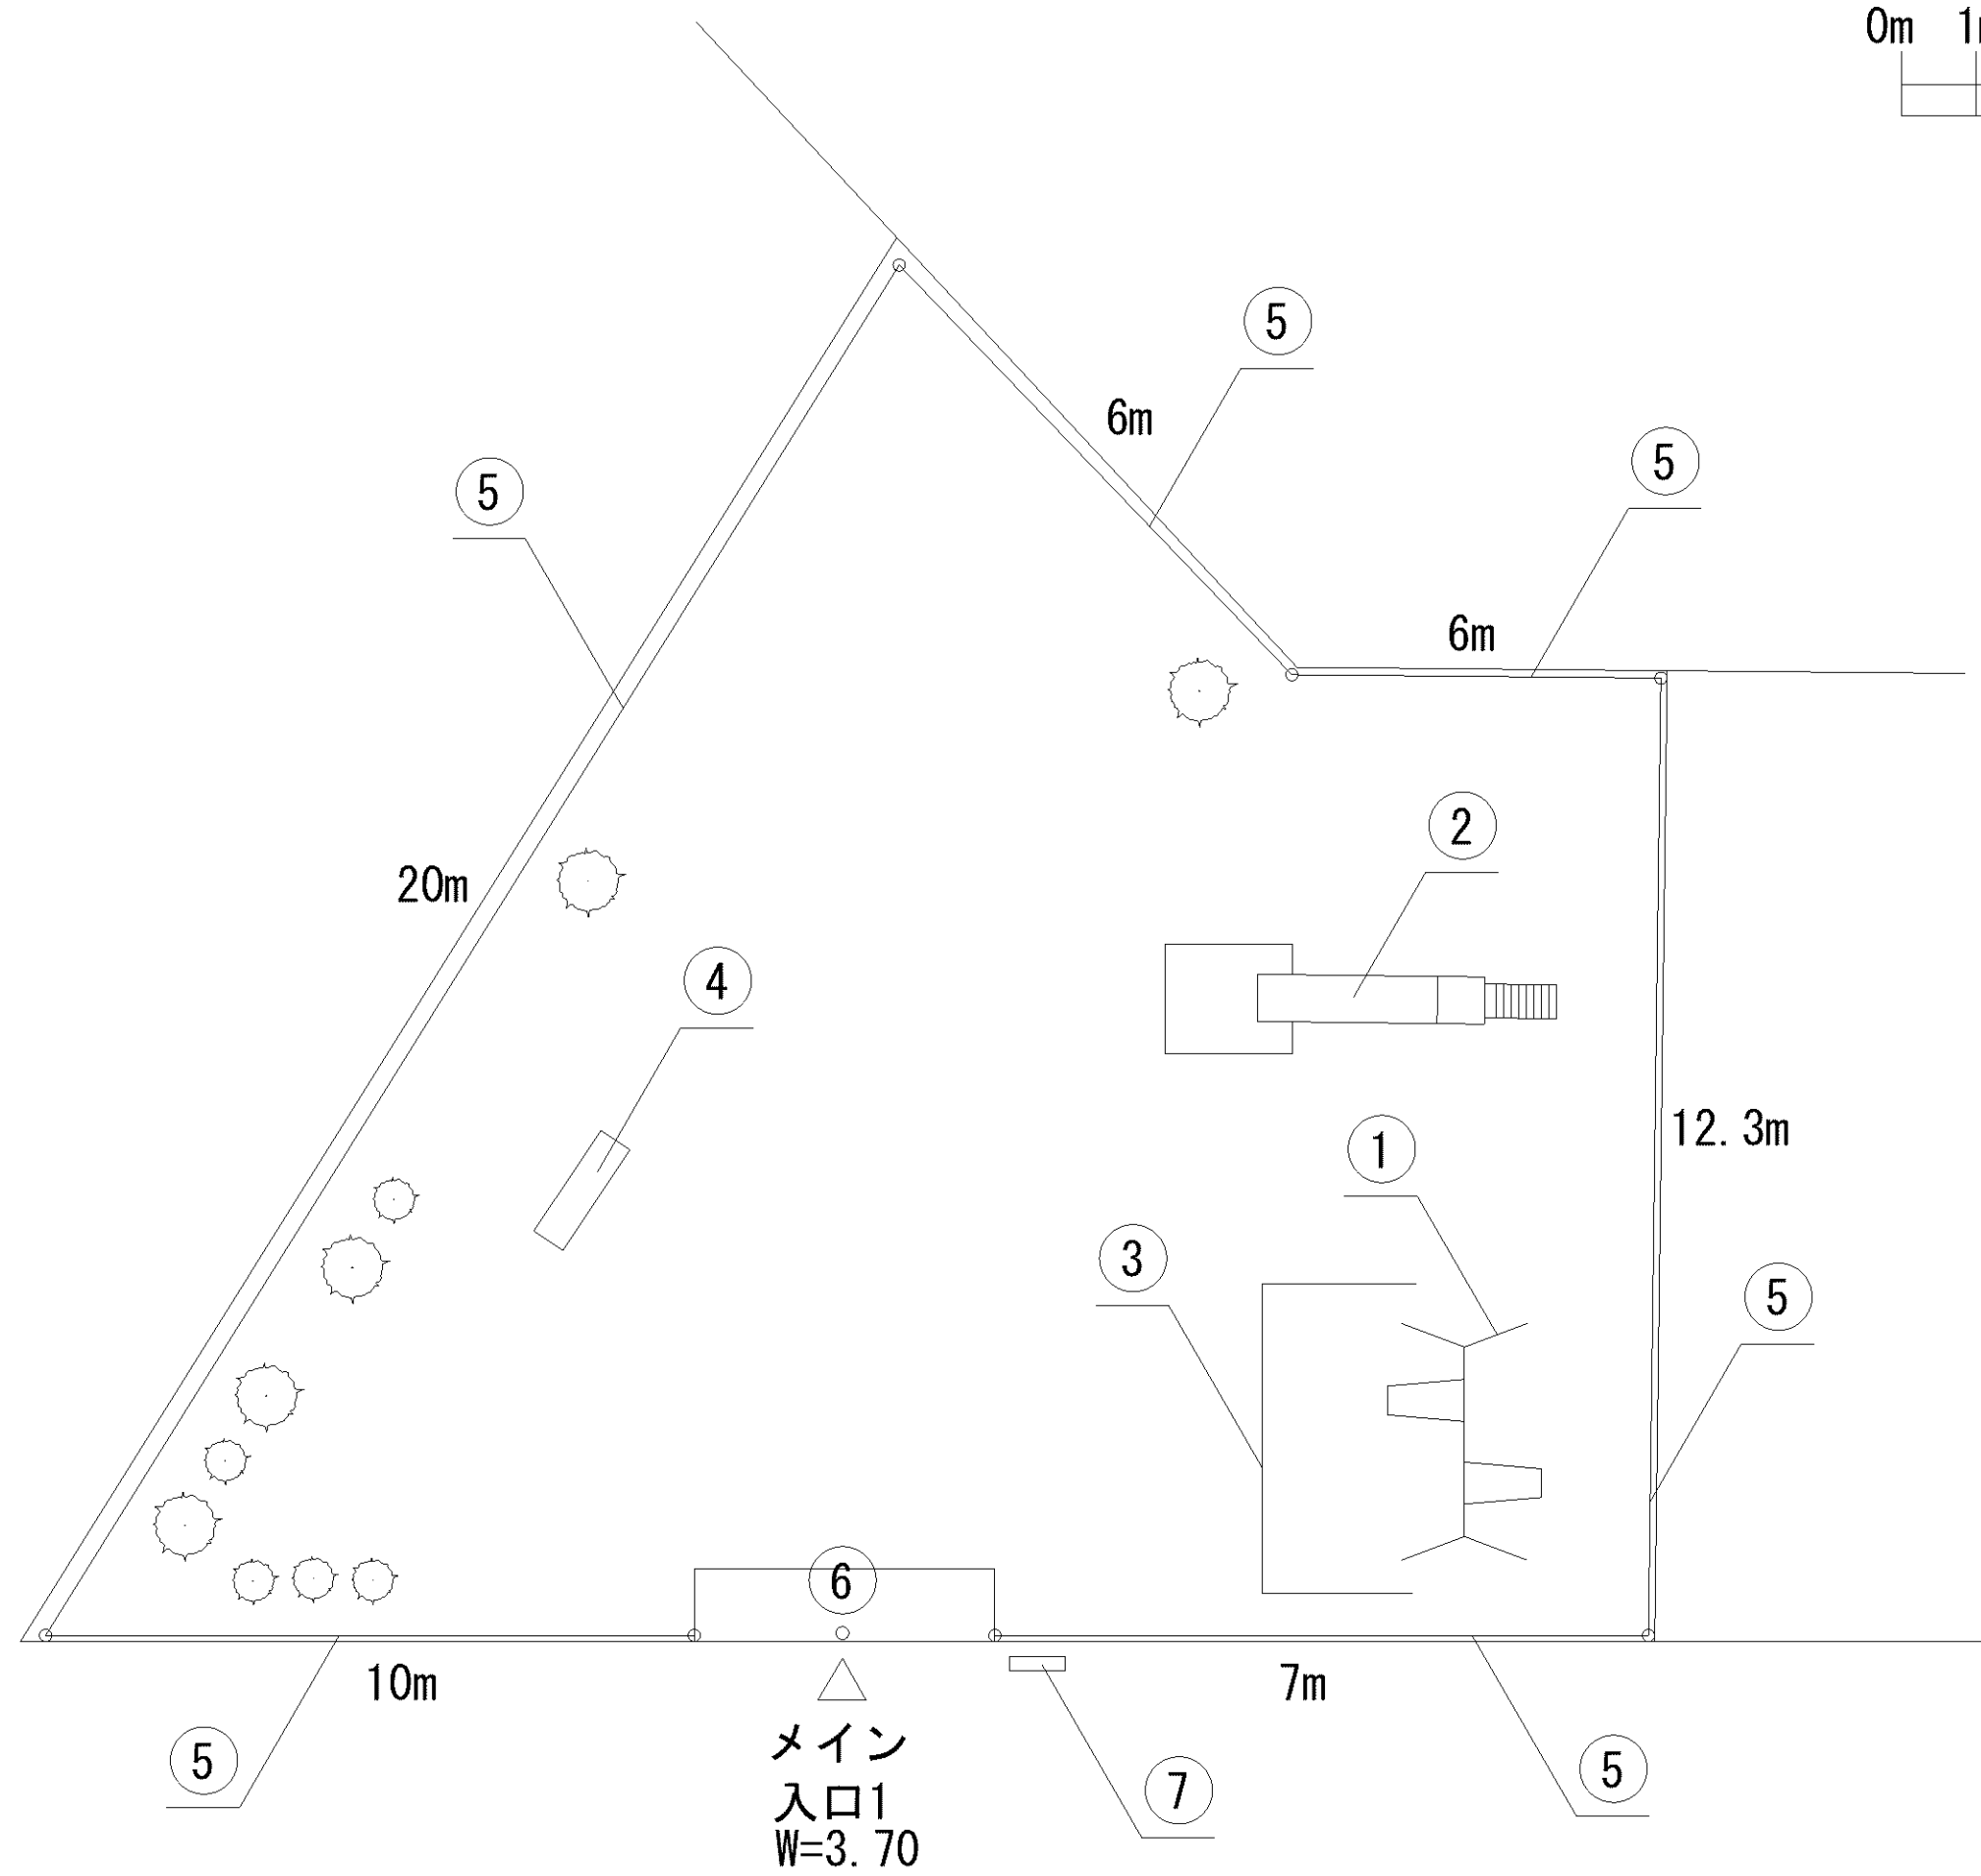

記号	名称
1	2人用ブランコ
2	大一流滑り台
3	ブランコ安全柵
4	背無ベンチ1
5	柵1
6	車止
7	園名板