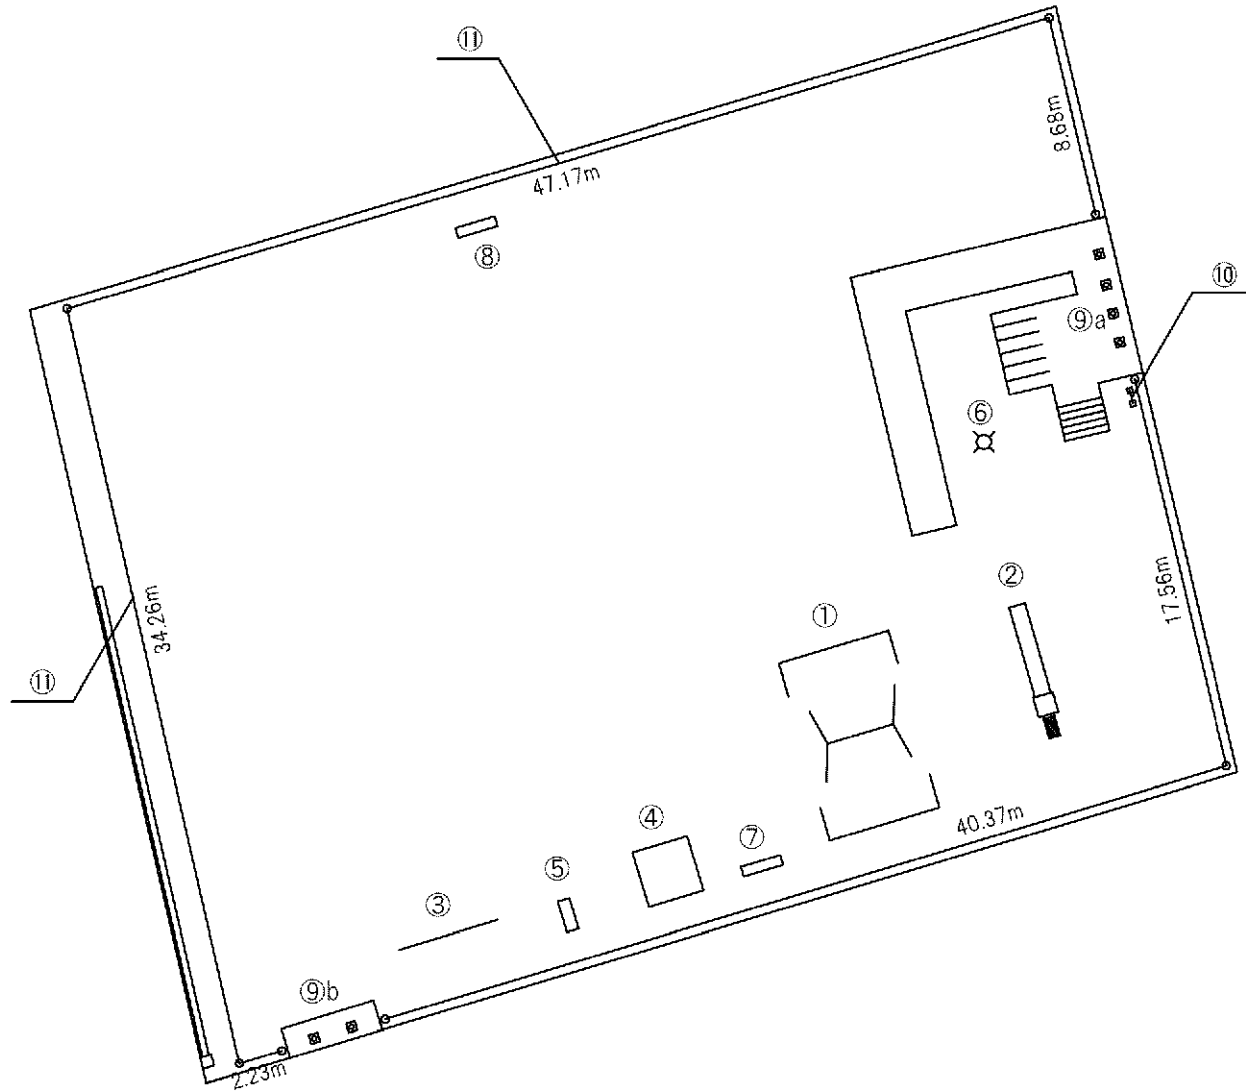

G-321

石川第8街区公園

記号	名称
1	遊り台
2	2人用ブランコ (安全柵 両側)
3	3間中鉄棒
4	砂場 (コンクリート+ゴムカバー)
5	背なしベンチ1
6	背なしベンチ2
7	水飲台
8	車止 (a, b)
9	画名板 (a, b)
10	外柵1
11	外柵2

G-322

石川第9街区公園

記号	名称
1	大型2人用ブランコ (安全柵 両側)
2	大一流型滑り台
3	3間低鉄棒
4	砂場
5	水飲台
6	照明灯
7	背無ベンチ1
8	背無ベンチ2
9	車止柵 (a,b)
10	園名板
11	柵1 (H=0.8m, L=157.57m)