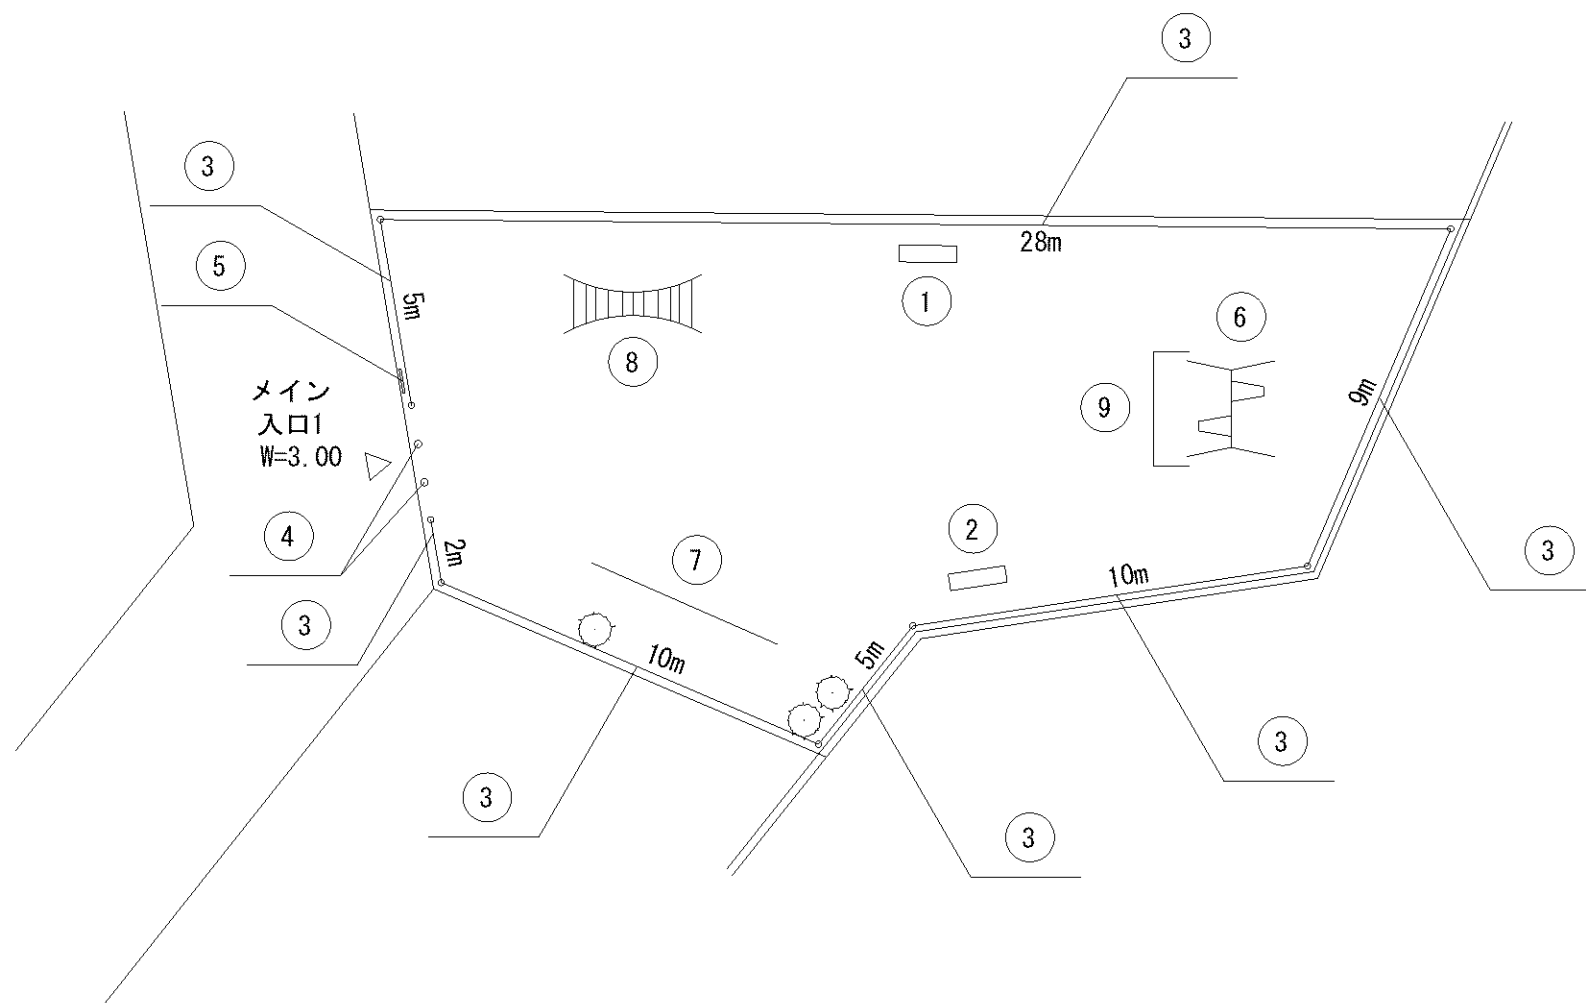

記号	名称
1	背無ベンチ1
2	照明灯1
3	柵1
4	車止
5	2人用ブランコ
6	3間低鉄棒

0m 5m 10m

記号	名称
1	背無ベンチ1
2	柵1
3	柵2
4	車止
5	園名板
6	3間低鉄棒

記号	名称
1	背付ベンチ1
2	背付ベンチ2
3	背無ベンチ1
4	背無ベンチ2
5	柵1
6	柵2
7	車止
8	大型2人用ブランコ
9	砂場

記号	名称
1	背無ベンチ1
2	柵1
3	車止
4	3間中铁棒