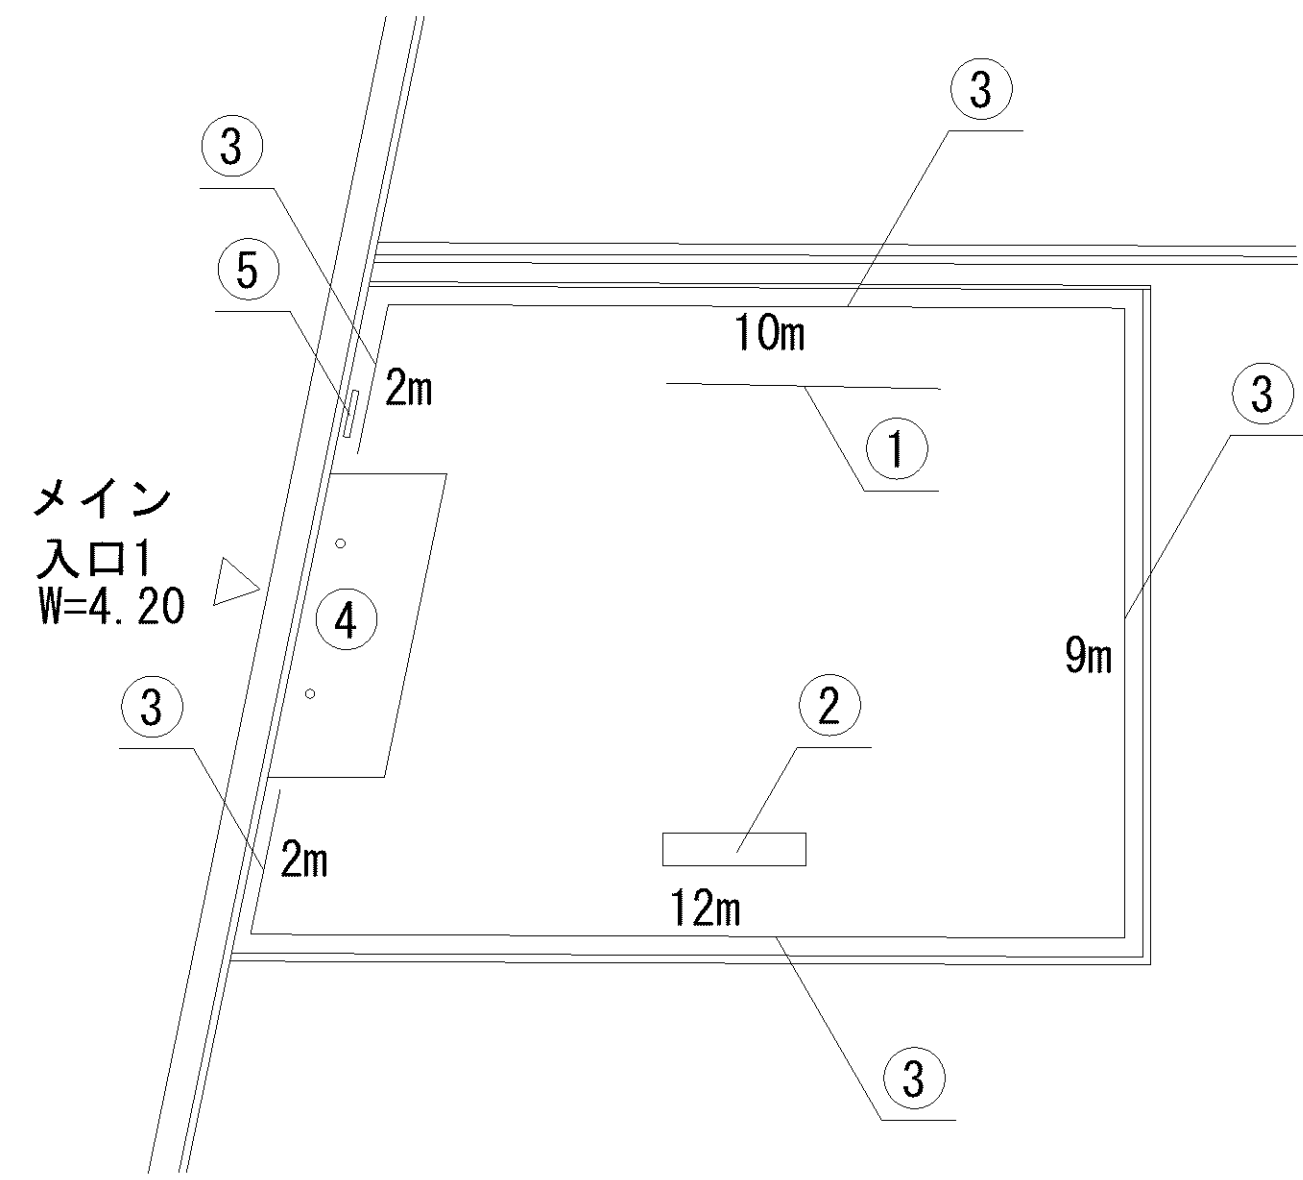

記号	名称
1	3間低鉄棒
2	背無ベンチ1
3	柵1
4	車止
5	園名板