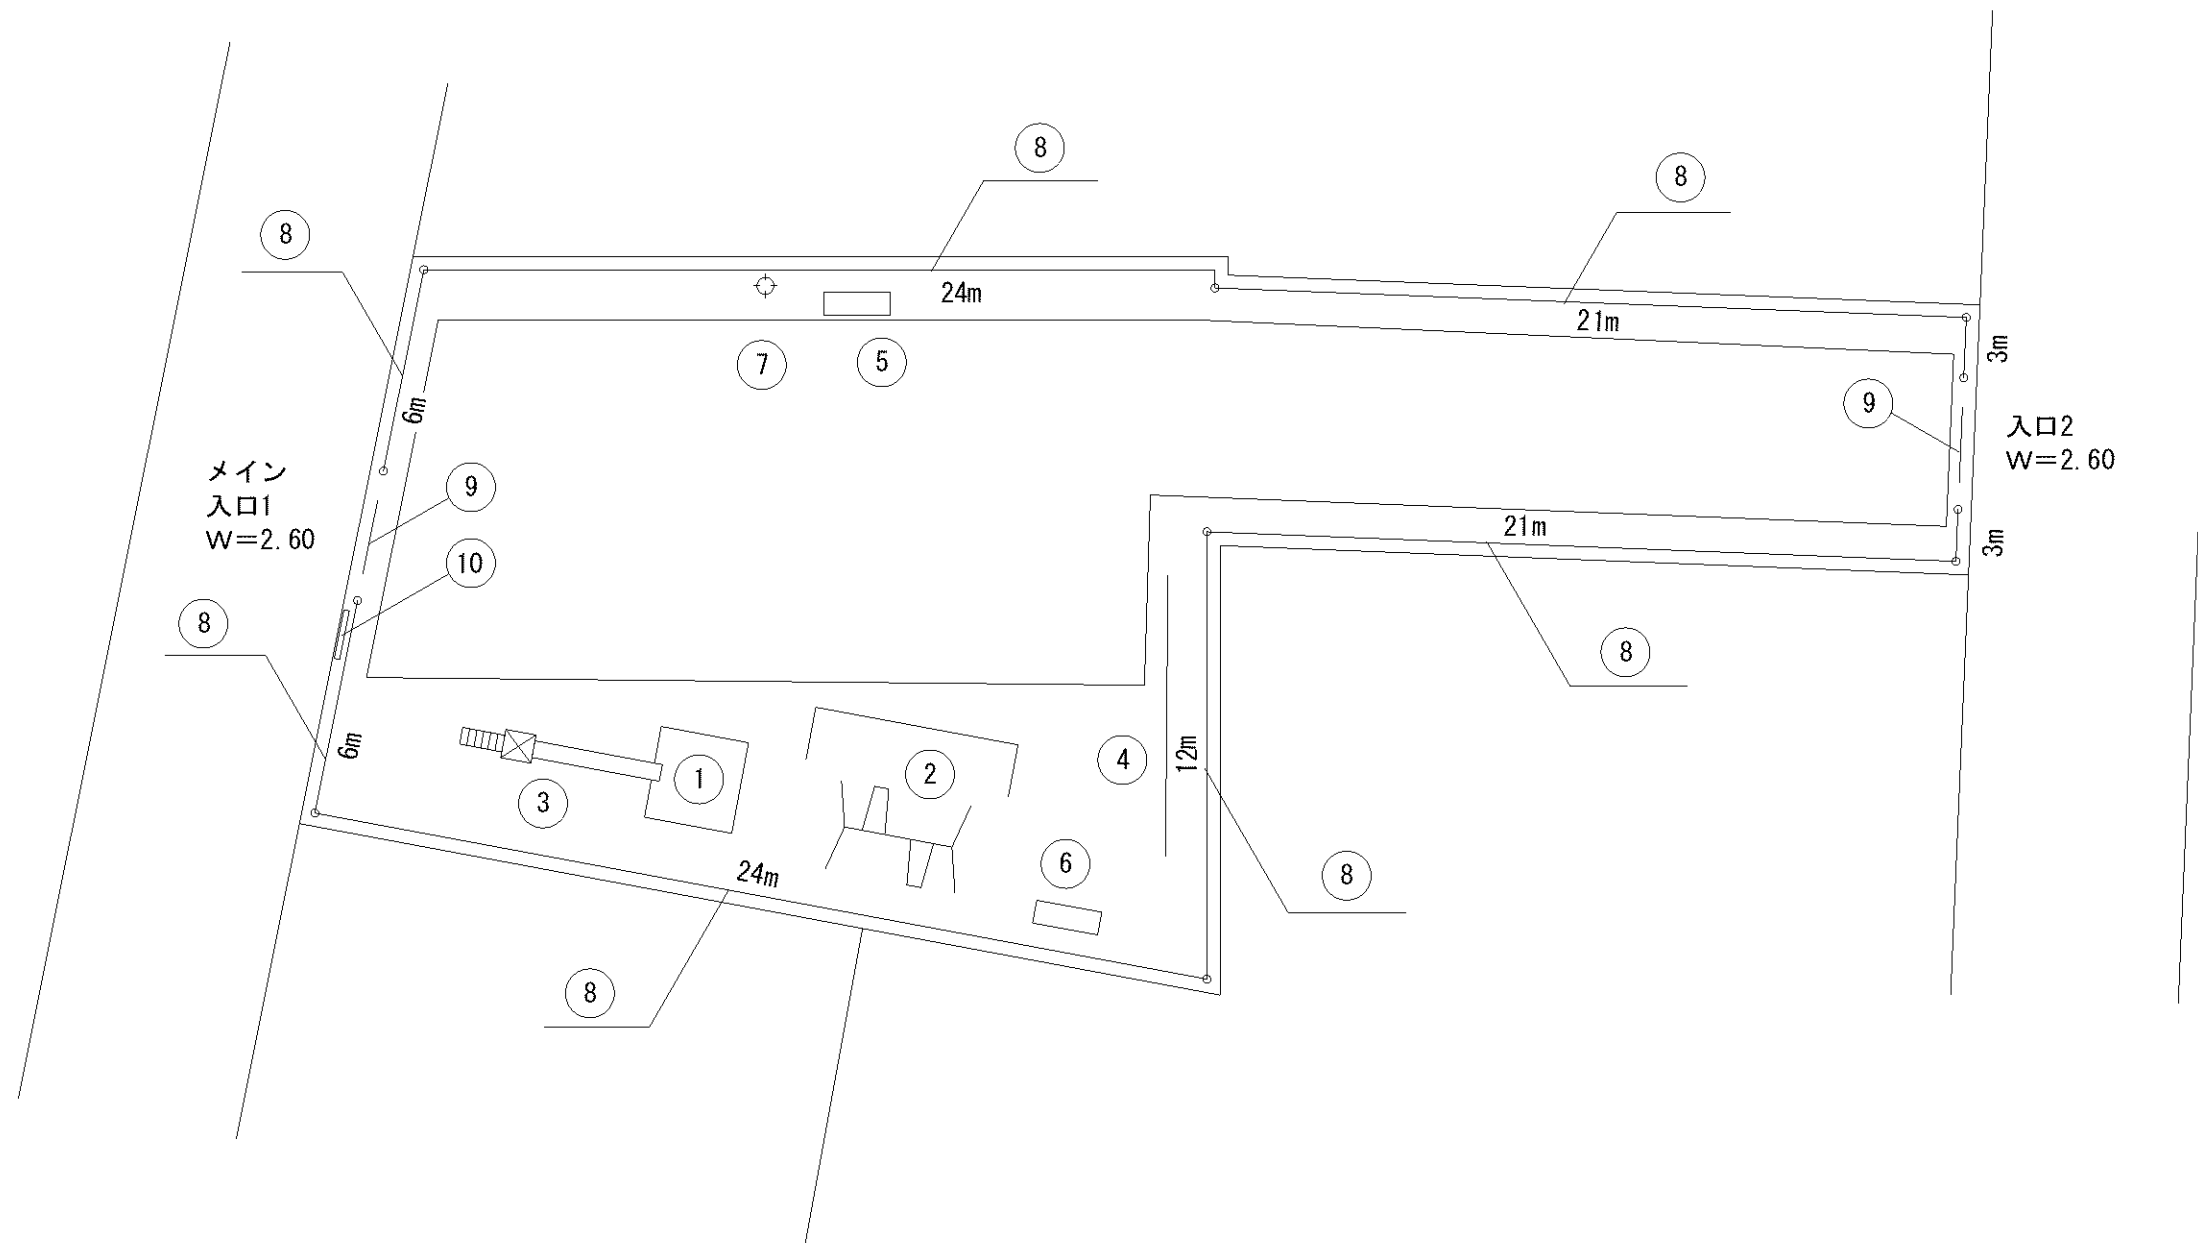

記号	名称
1	大型2人用ブランコ(安全柵(片))
2	大一流滑り台
3	3間中鉄棒No. 1
4	3間中鉄棒No. 2
5	背無ベンチ1
6	柵1
7	車止

0m 5m 10m

メイン  
入口1  
W=2.30

記号	名称
1	大型2人用ブランコ(安全柵(片))
2	3間中鉄棒
3	背無ベンチ1
4	背無ベンチ2
5	柵1
6	車止

記号	名称
1	砂場
2	大型2人用ブランコ(安全柵(片))
3	大一流滑り台
4	3間低鉄棒
5	背無ベンチ1
6	背無ベンチ2
7	柵1
8	車止