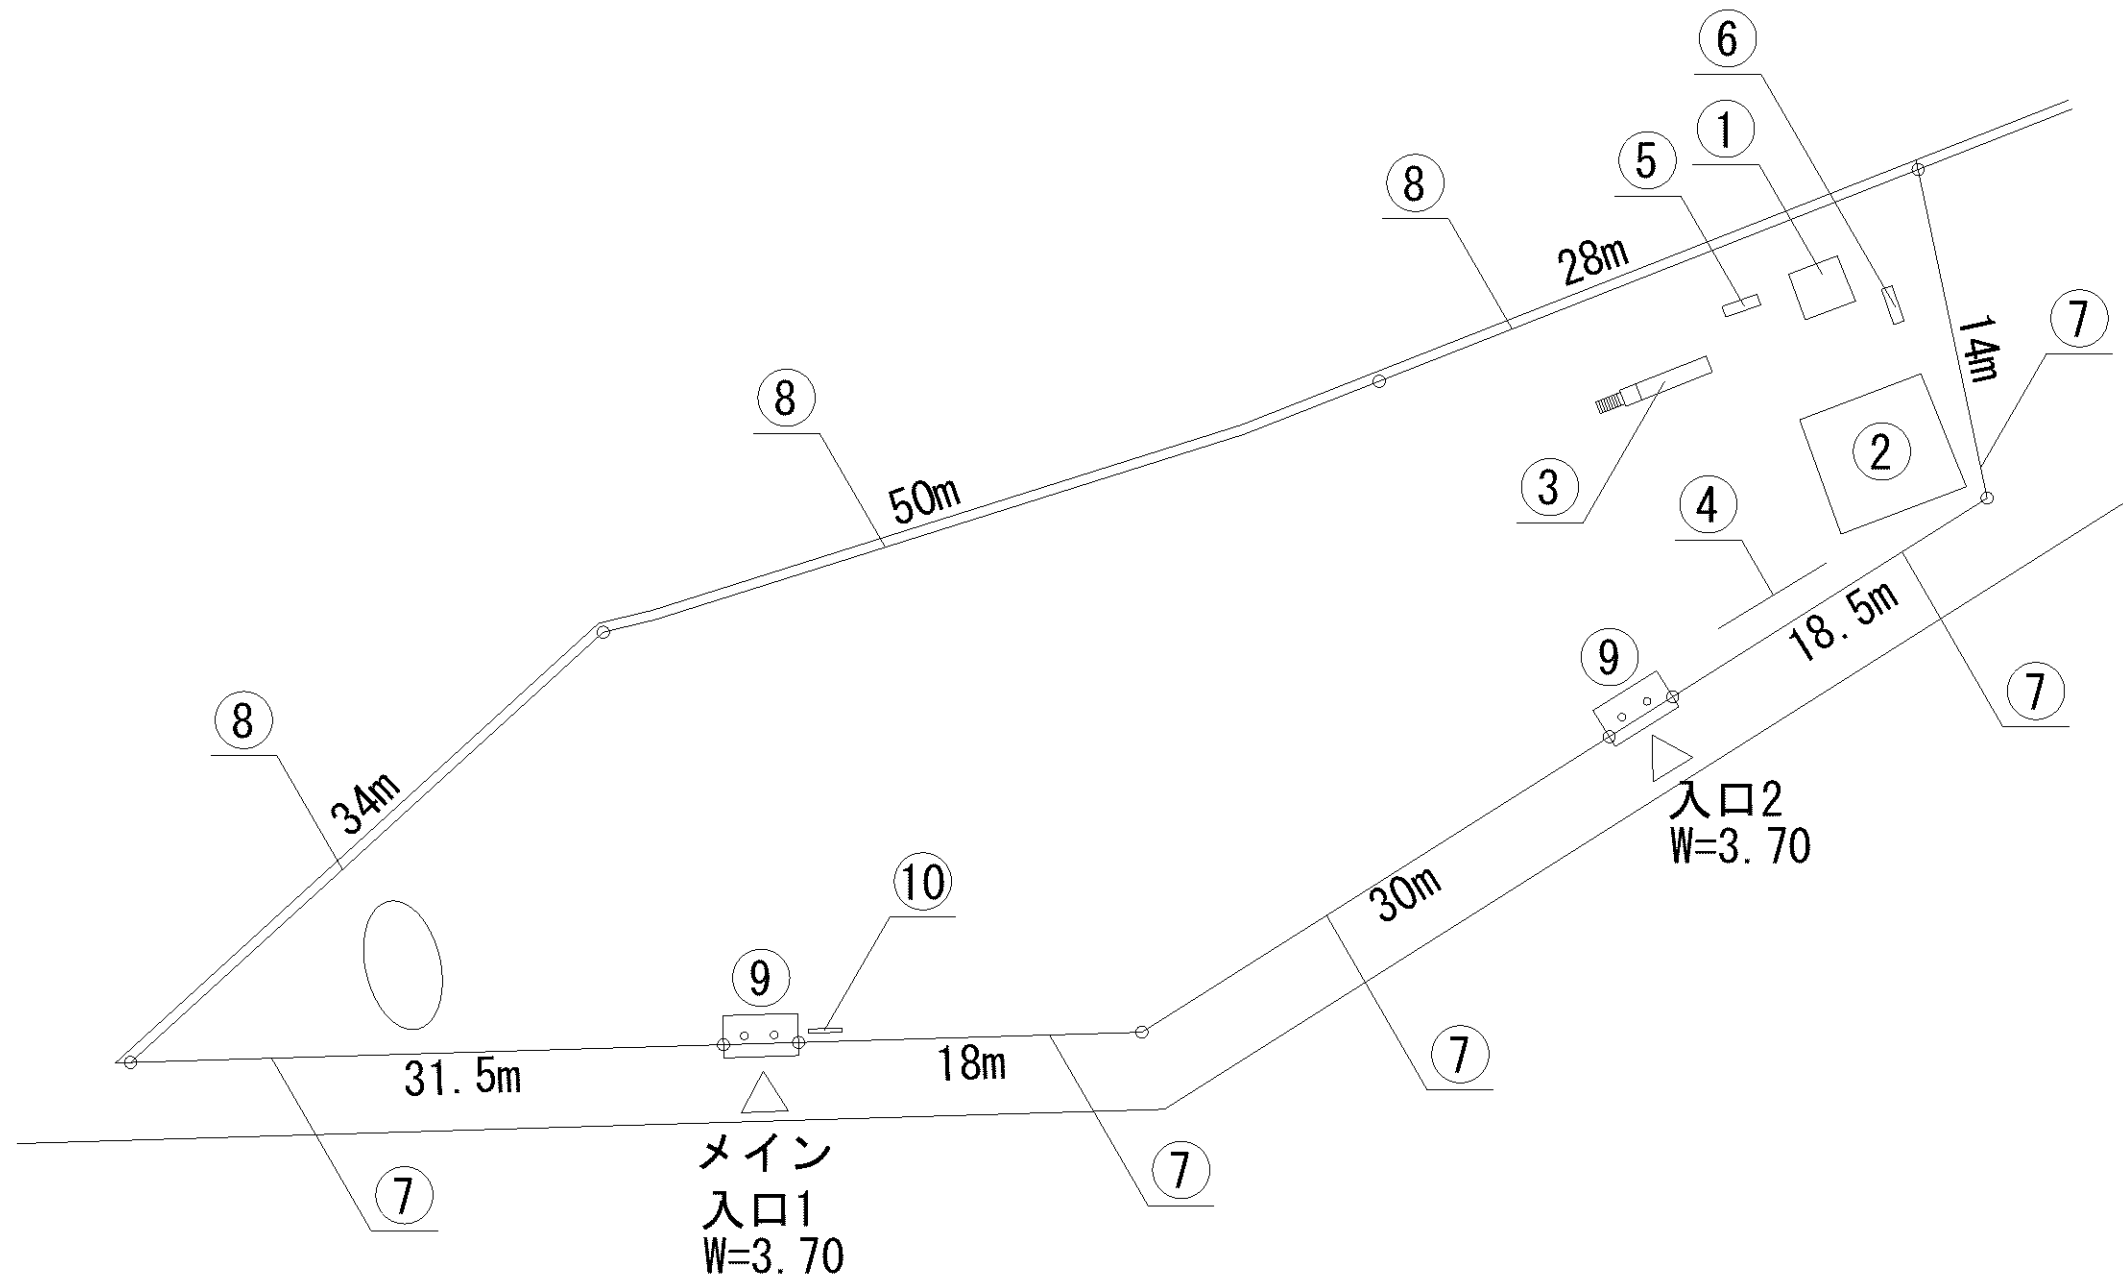

記号	名称
1	砂場
2	大型2人用ブランコ
3	大一流滑り台
4	3間中铁棒
5	背無ベンチ1
6	背無ベンチ2
7	柵1
8	柵2
9	車止
10	園名板