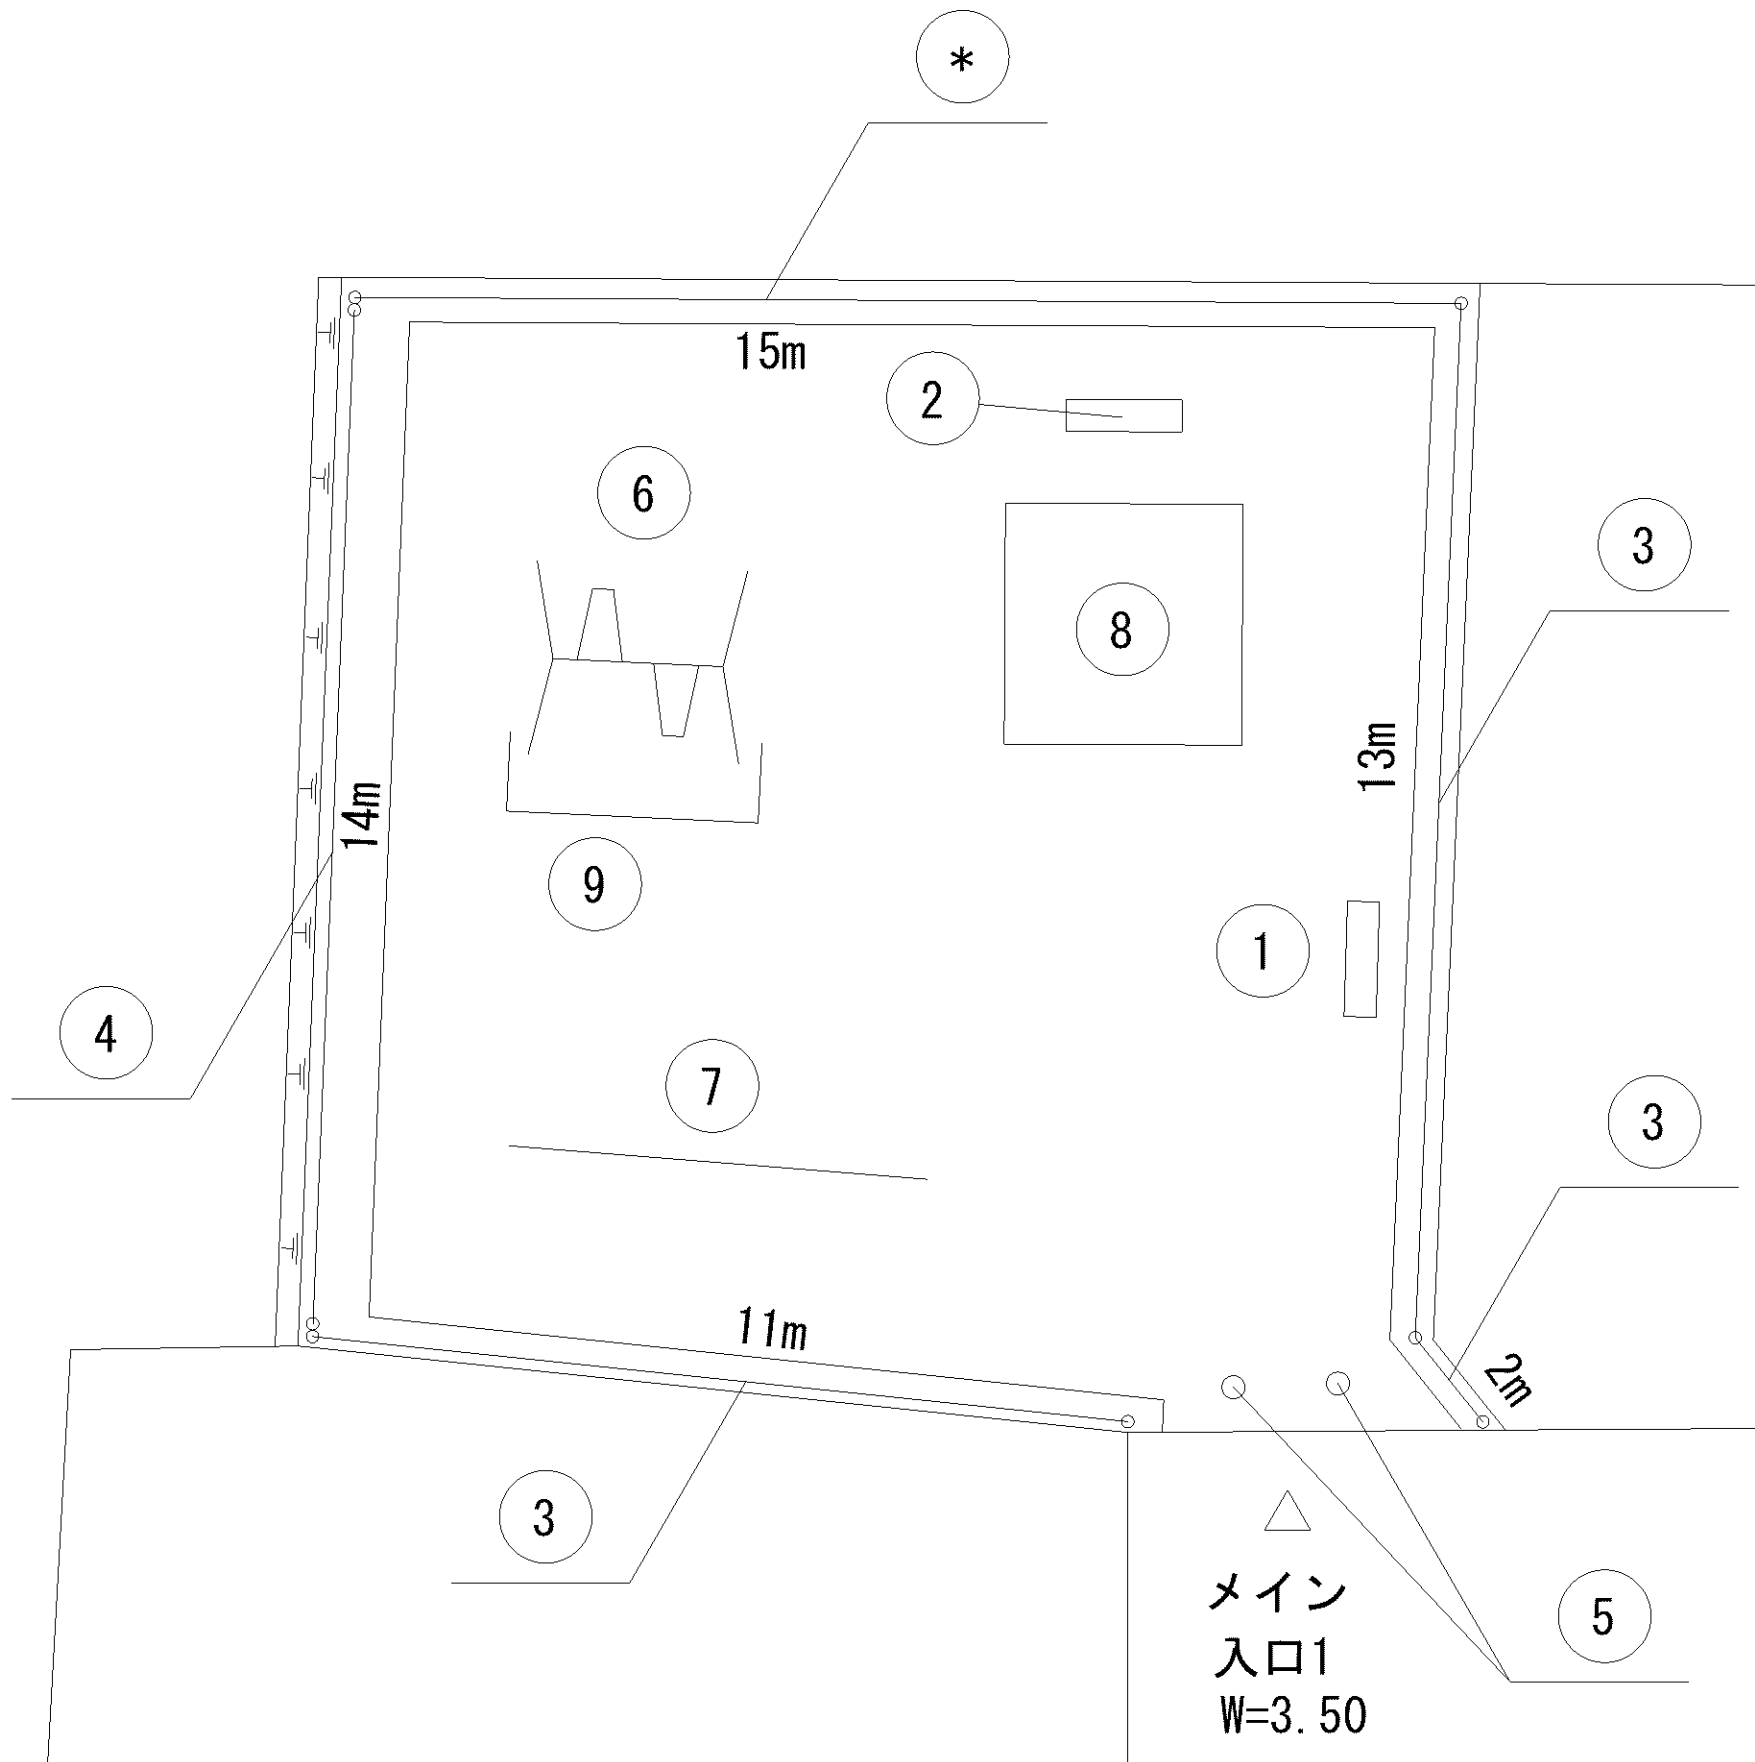

0m 5m 10m

記号	名称
1	背無ベンチ1
2	背無ベンチ2
3	柵1
4	柵2
5	車止
6	2人用ブランコ
7	3間低鉄棒
8	砂場
9	ブランコ安全柵 (片側)