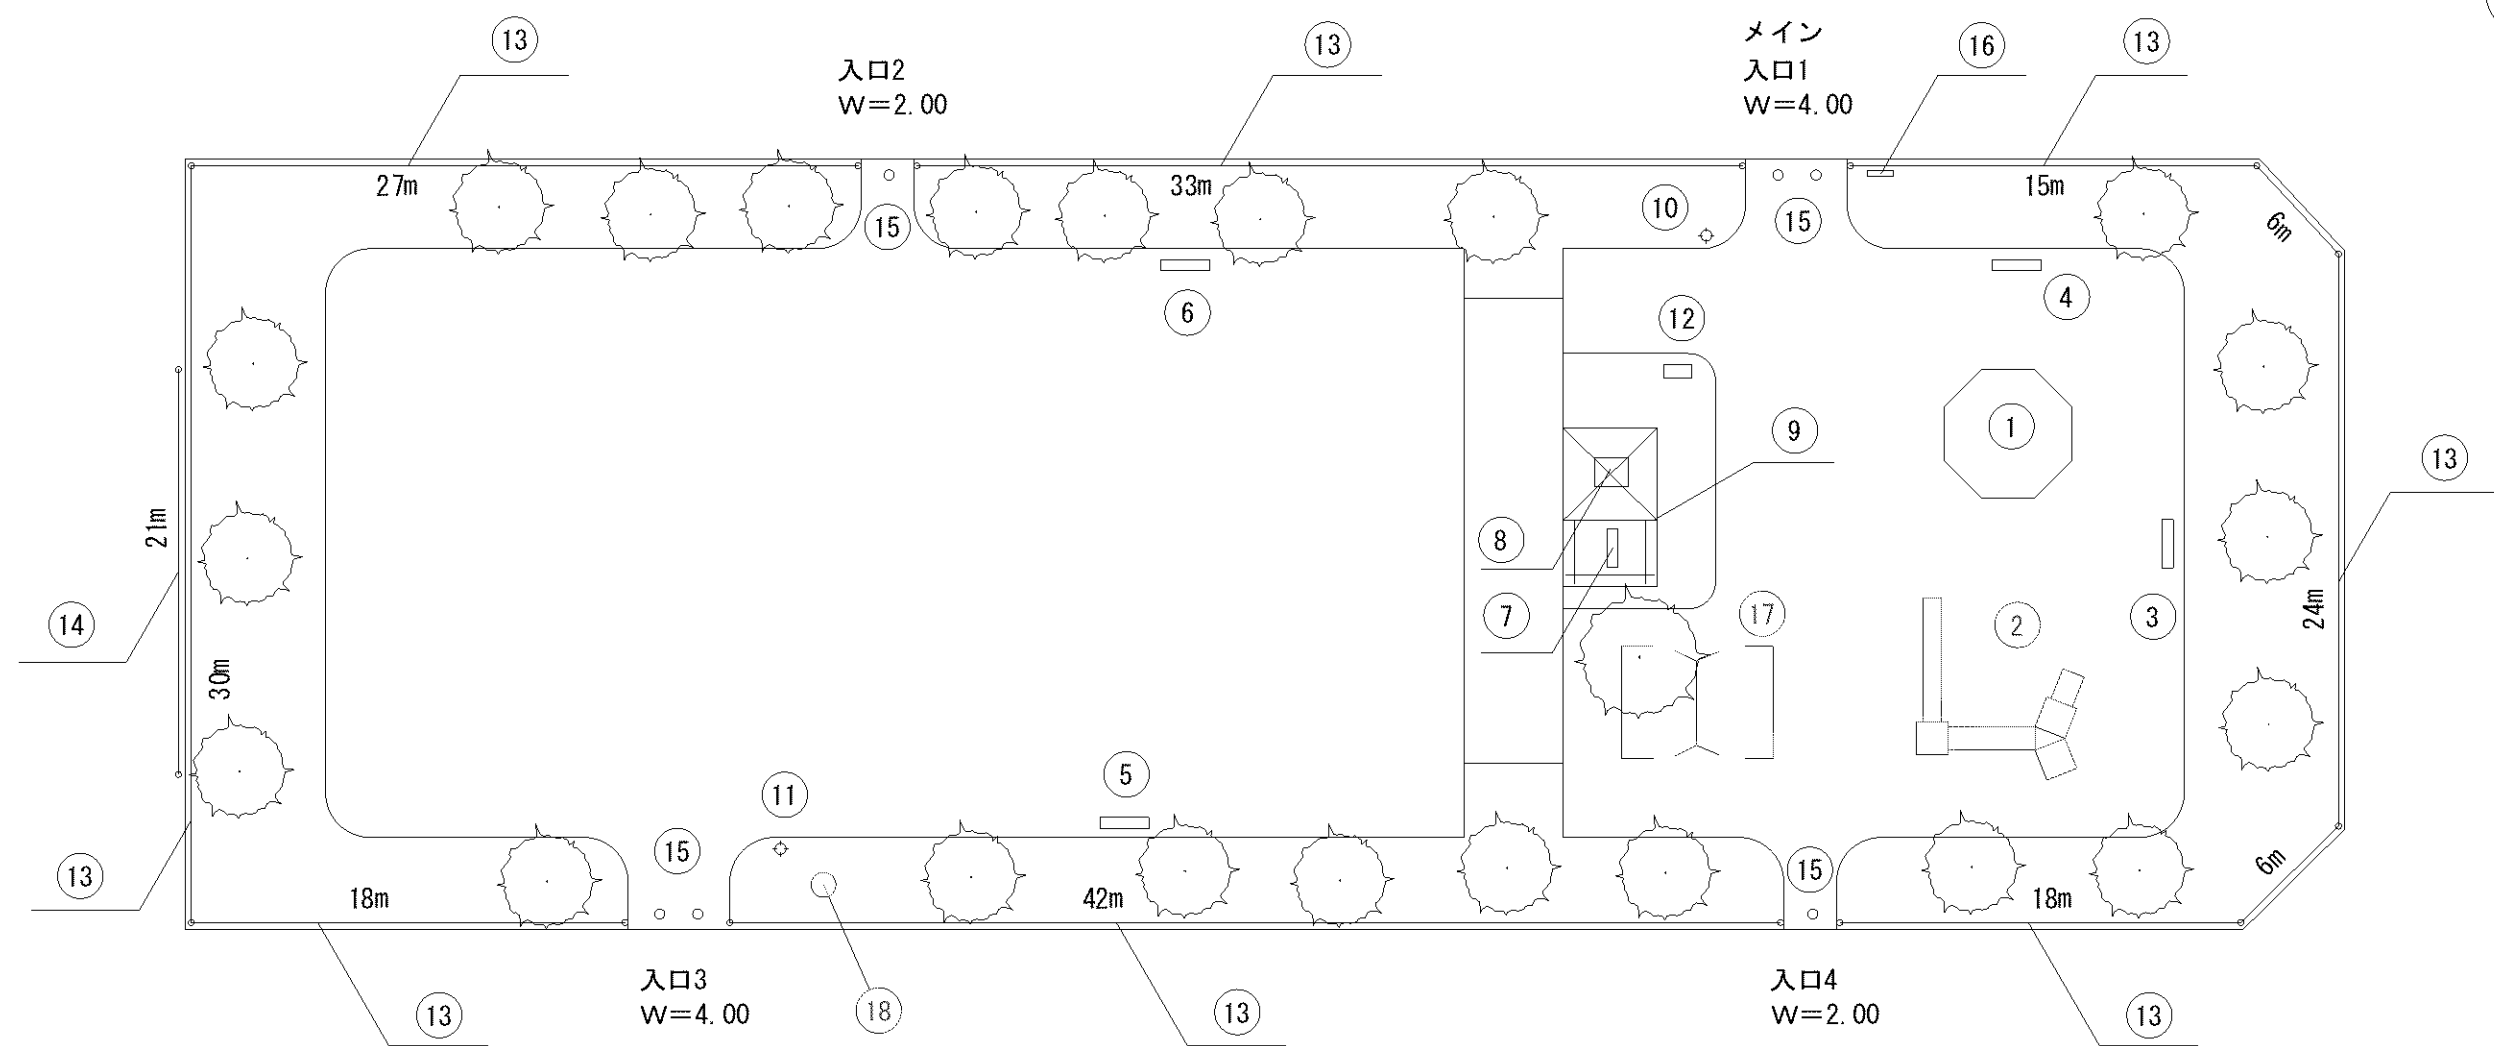

記号	名称
1	砂場
2	複合遊具
3	背付ベンチ1
4	背付ベンチ2
5	背付ベンチ3
6	背付ベンチ4
7	背無ベンチ1(パーゴラシェルター1内)
8	縁台1(パーゴラシェルター1)
9	パーゴラシェルター1
10	照明灯1
11	照明灯2
12	水飲台1
13	柵1
14	柵2
15	車止
16	園名石
17	2人用ブランコ
18	引込柱1