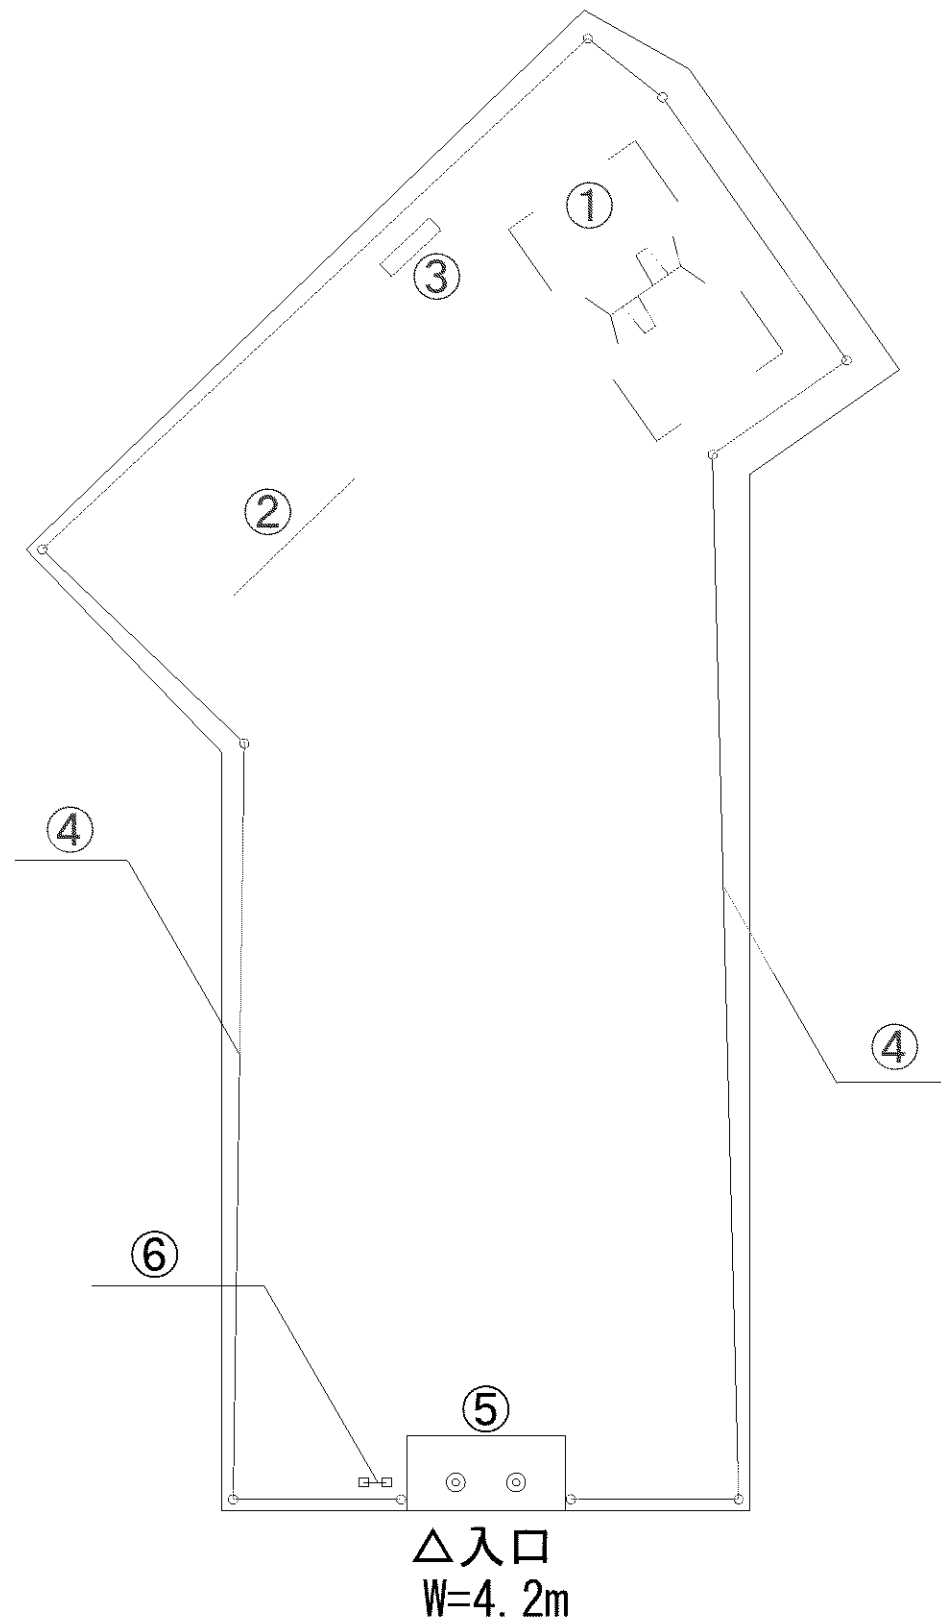

記号	名称
1	大型2人用ブランコ (安全柵 両側)
2	3間中铁棒
3	背無ベンチ1
4	柵1 (H=0.8)
5	車止
6	園名板