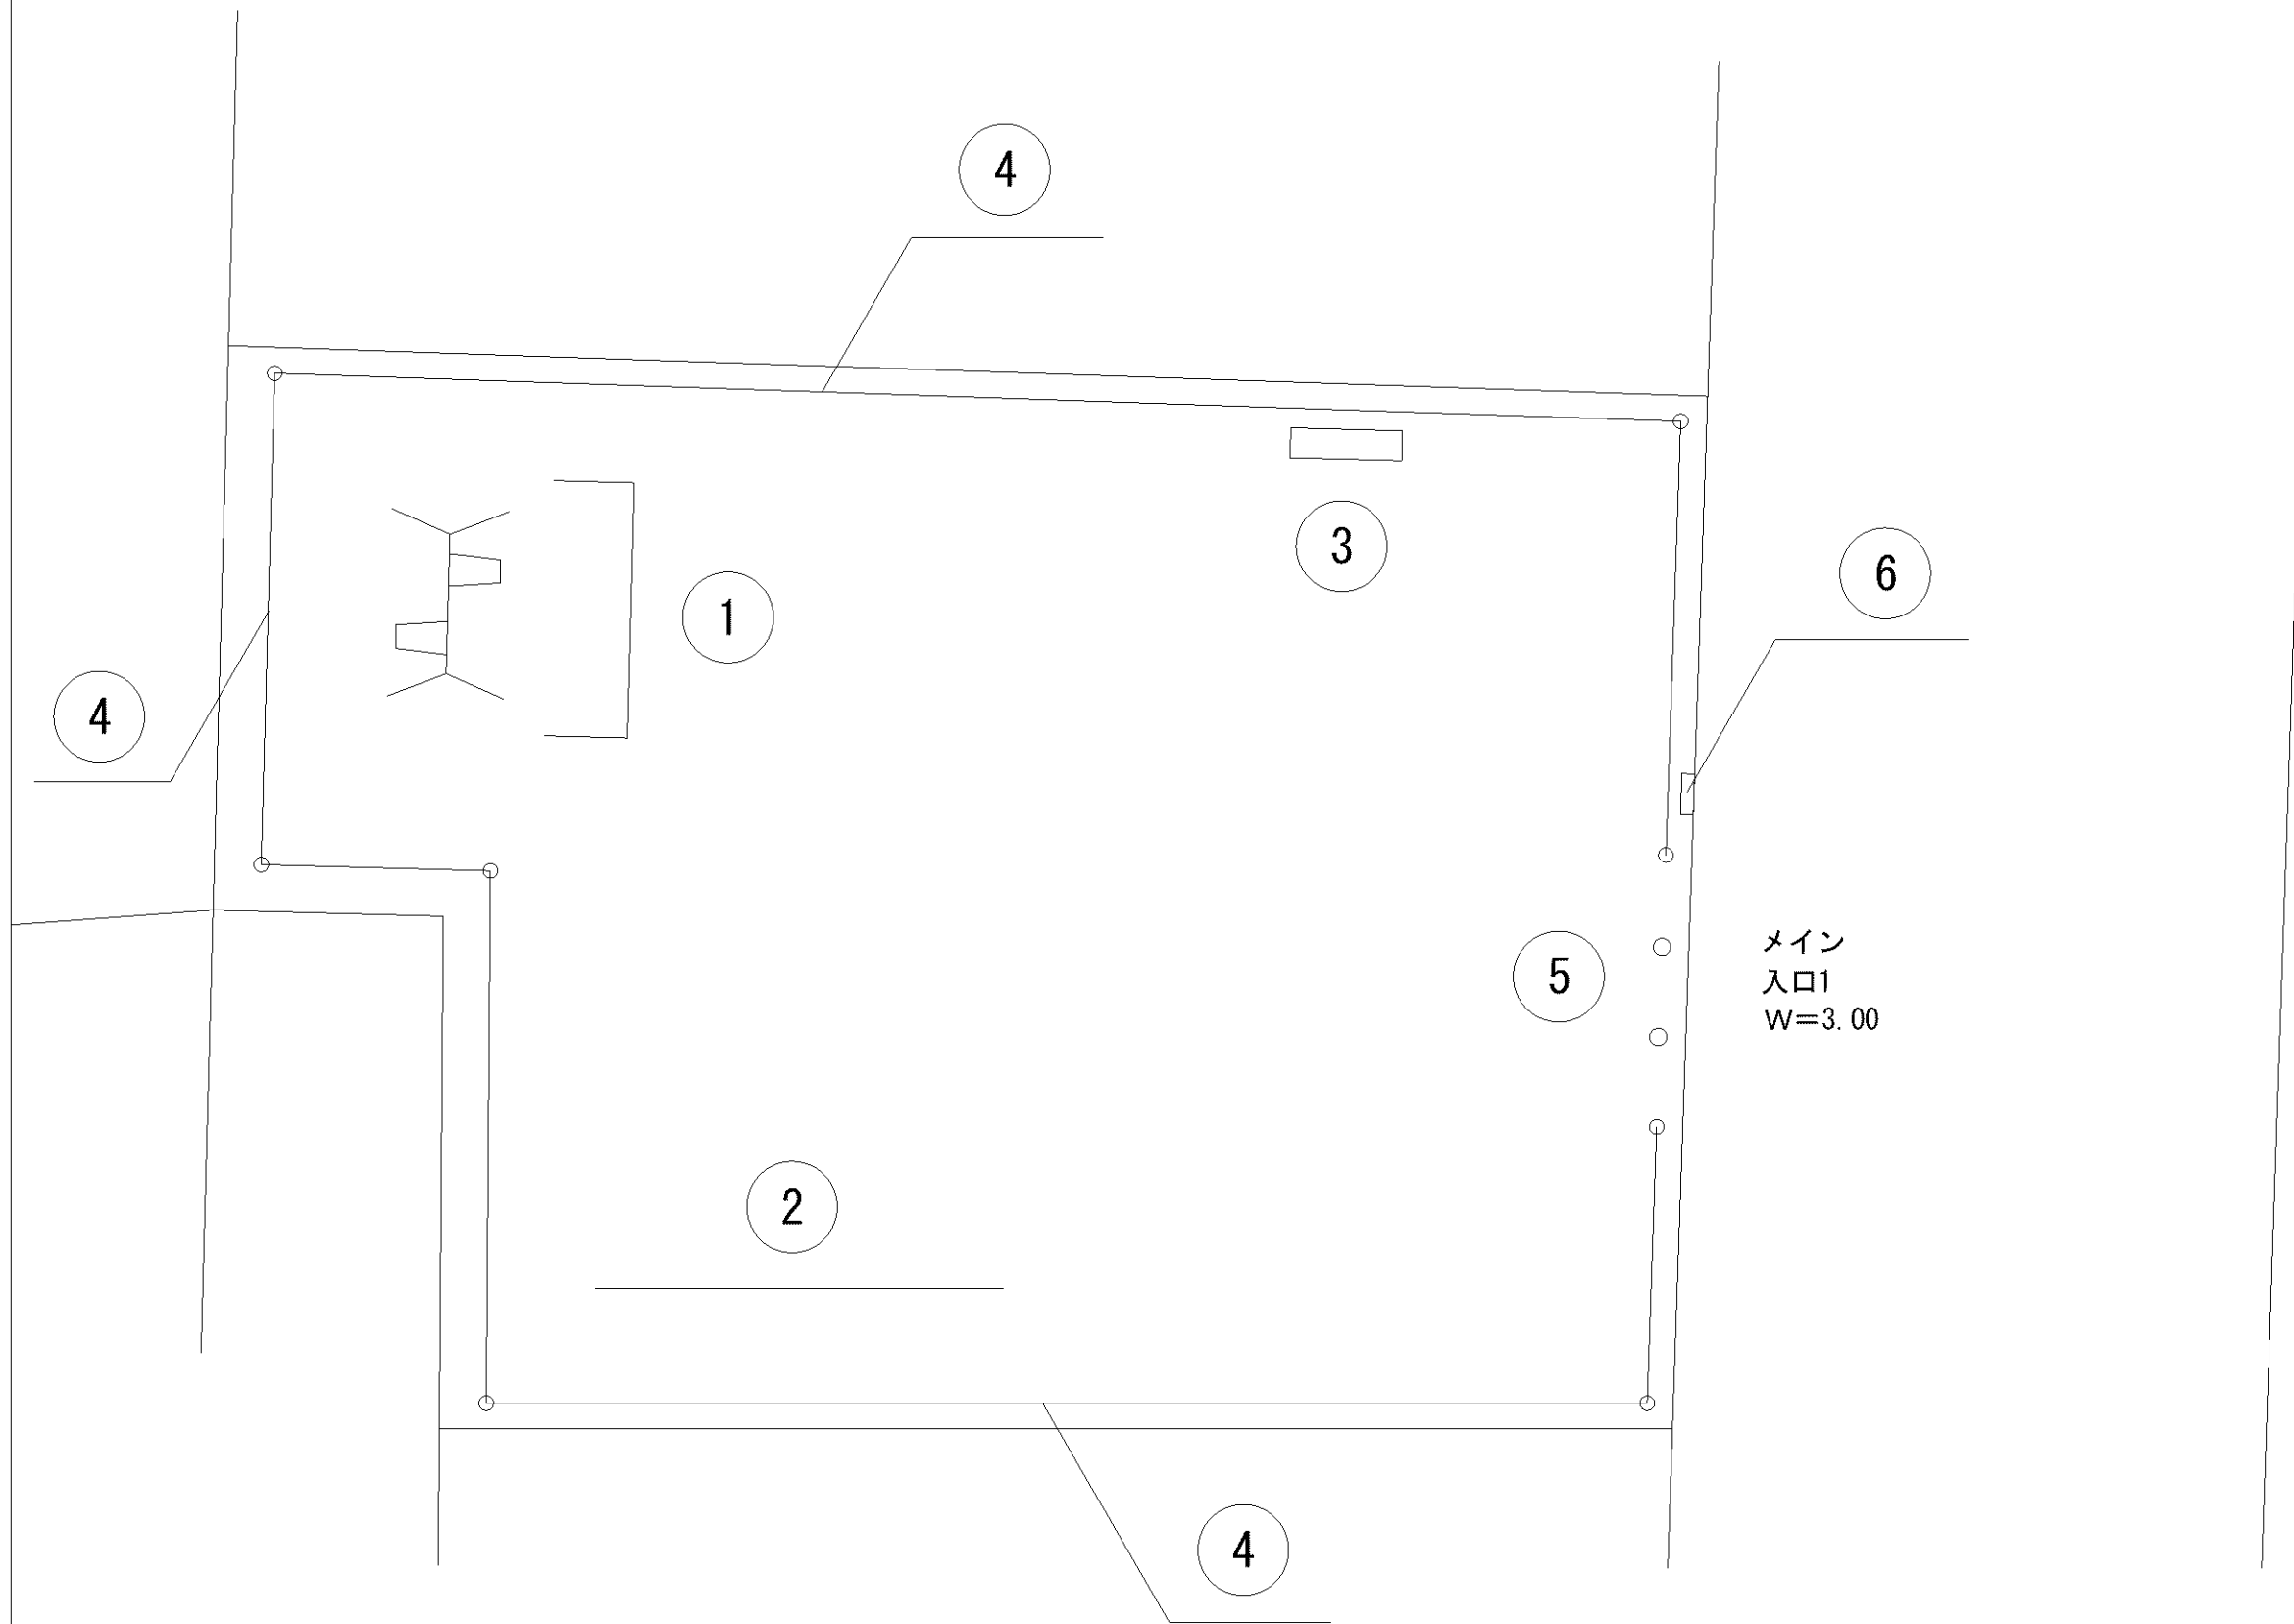

記号	名称
1	背無ベンチ1
2	柵1
3	車止
4	3間低鉄棒

記号	名称
1	背無ベンチ1
2	背無ベンチ2
3	柵1
4	柵2
5	車止
6	2人用ブランコ
7	大一流滑り台
8	3間中铁棒
9	砂場
10	ブランコ安全柵 (片側)

記号	名称
1	背無ベンチ1
2	柵1
3	柵2
4	車止
5	2人用ブランコ
6	中型滑り台
7	3間低鉄棒
8	ブランコ安全柵 (片側)

0m 5m 10m

記号	名称
1	2人用ブランコ(安全柵(片))
2	3間低鉄棒
3	背無ベンチ1
4	柵1
5	車止
6	園名板