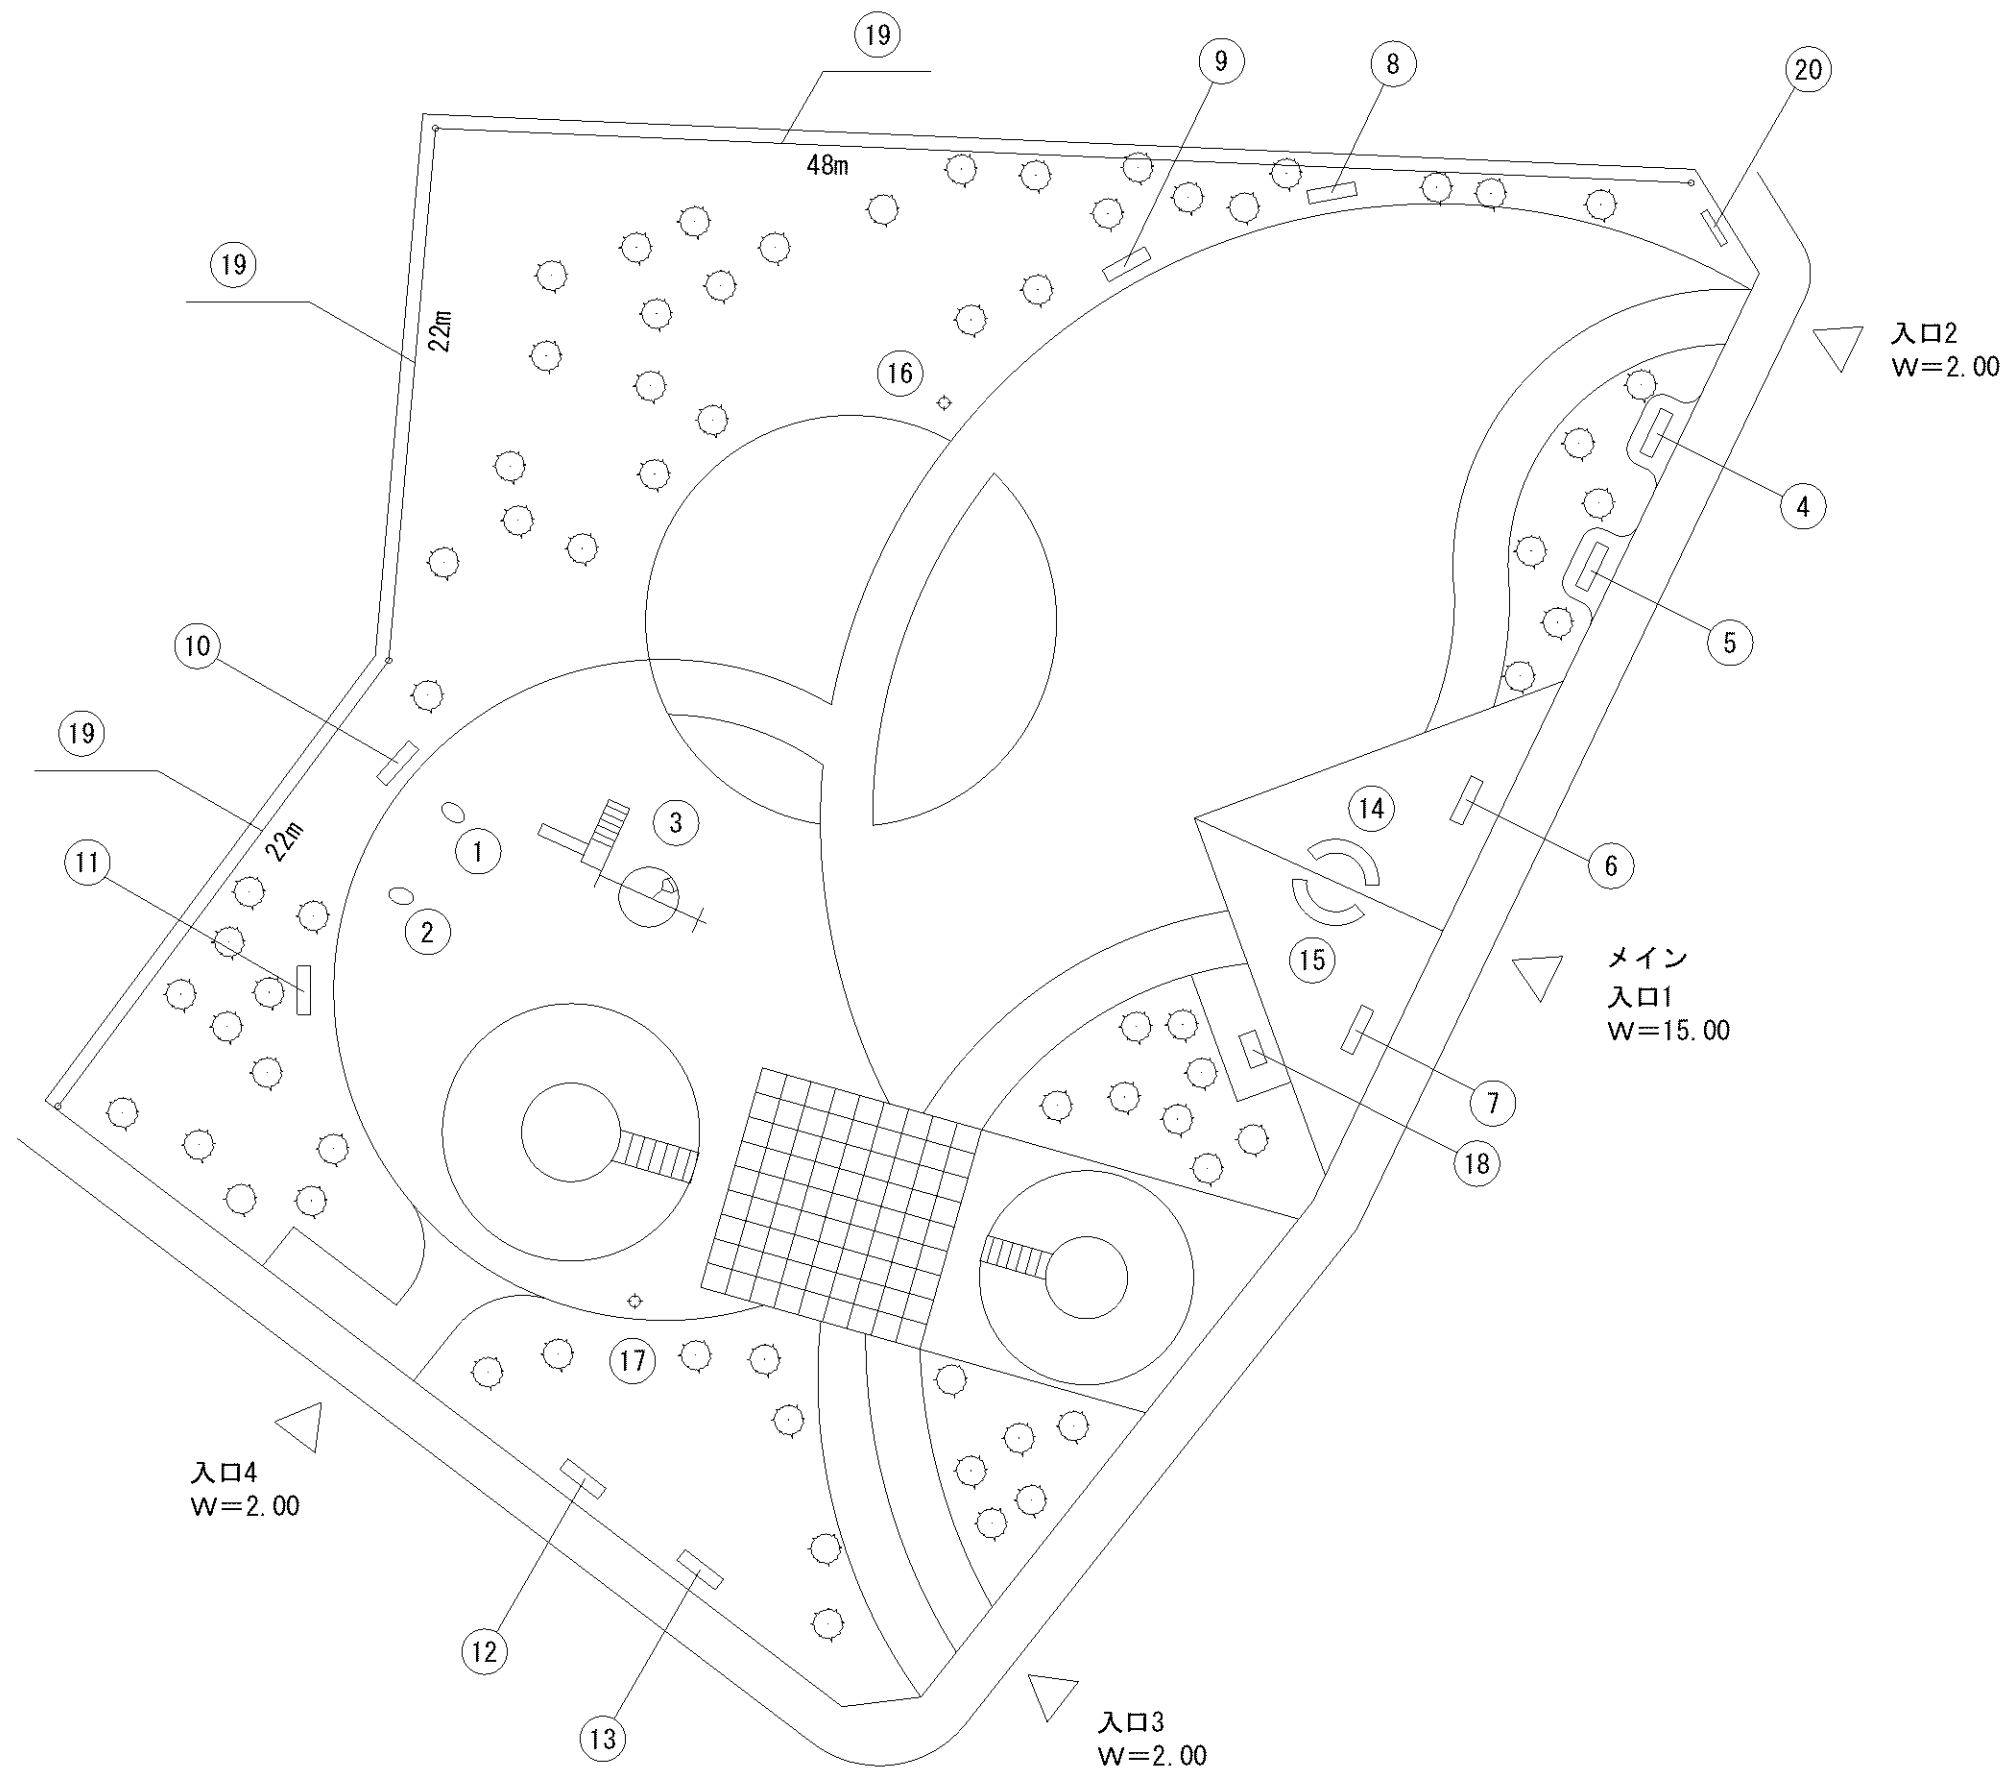

記号	名称
1	中型滑り台
2	2間鉄棒
3	背無ベンチ1
4	背無ベンチ2
5	柵1
6	車止
7	園名板

記号	名称
1	背無ベンチ1
2	背無ベンチ2
3	背無ベンチ3
4	背無ベンチ4
5	柵1
6	車止
7	園名板
8	大型2人用プランコ (安全柵 片側)
9	中型滑り台
10	3間中鉄棒

記号	名称
1	スプリング遊具No. 1
2	スプリング遊具No. 2
3	木製複合遊具
4	背無ベンチ1
5	背無ベンチ2
6	背無ベンチ3
7	背無ベンチ4
8	背無ベンチ5
9	背無ベンチ6
10	背無ベンチ7
11	背無ベンチ8
12	背無ベンチ9
13	背無ベンチ10
14	サークルベンチ1
15	サークルベンチ2
16	照明灯1
17	照明灯2
18	水飲台1
19	柵1
20	園名板