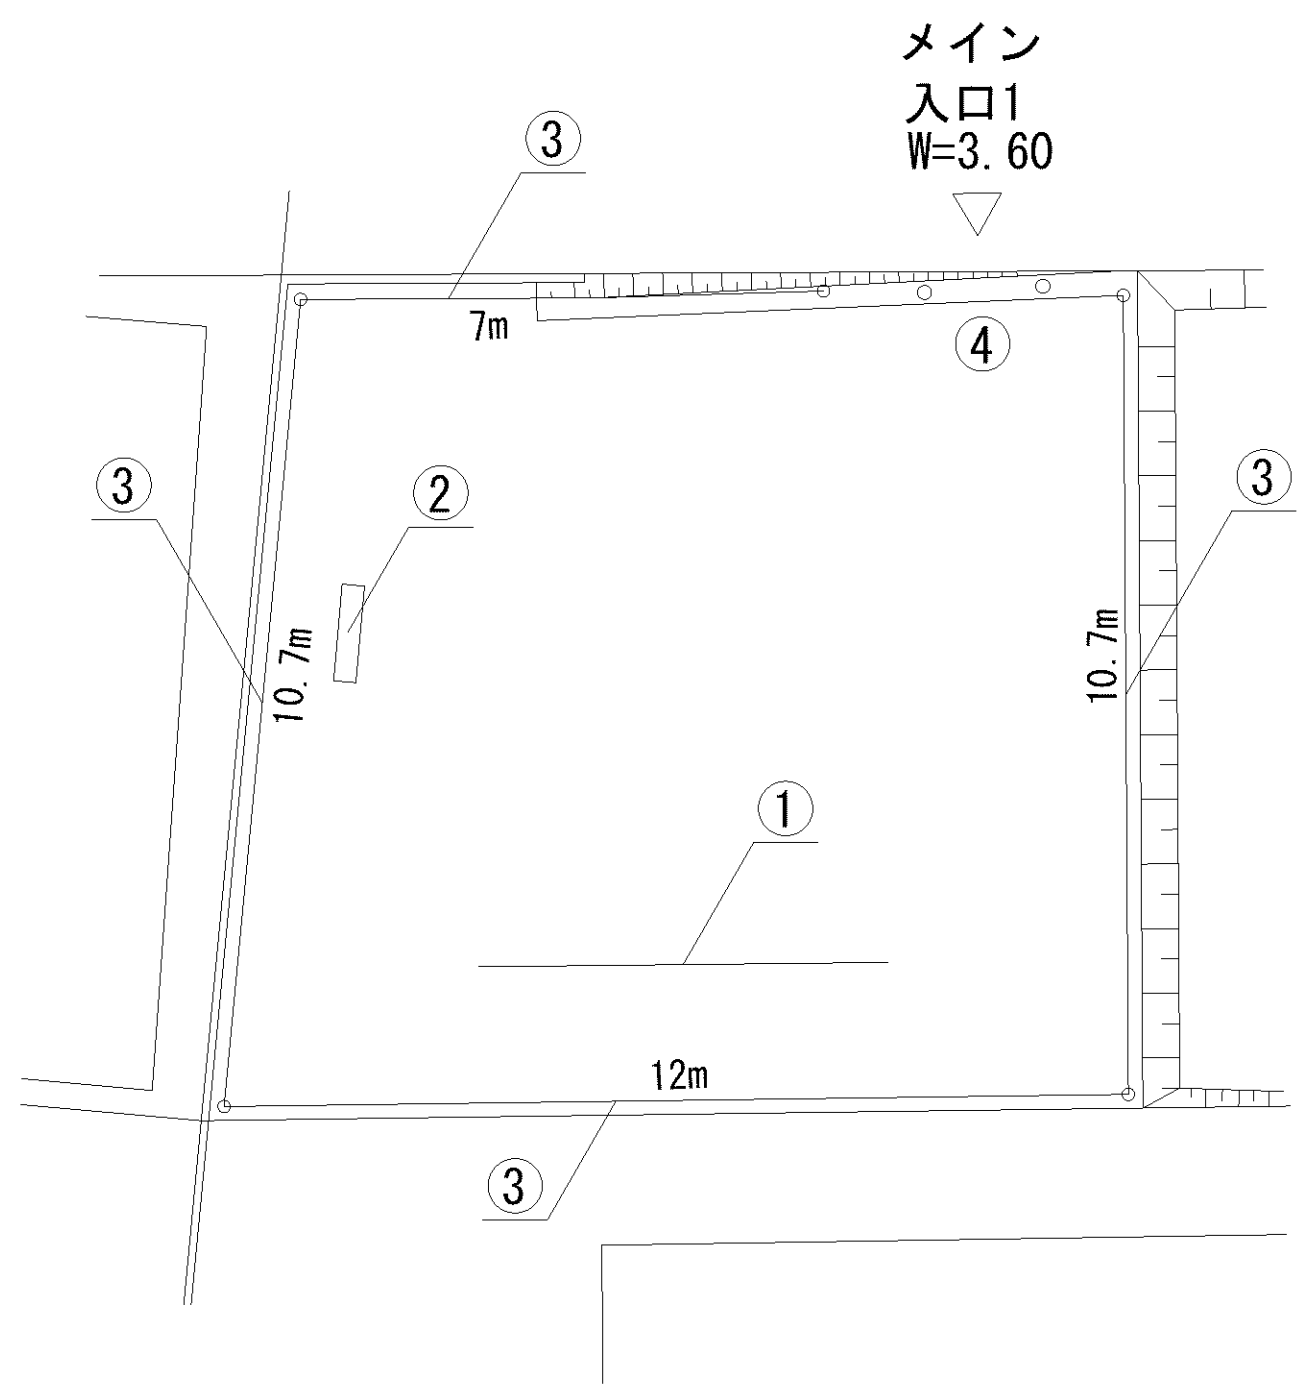

記号	名称
1	背無ベンチ1
2	背無ベンチ2
3	背無ベンチ3
4	柵1
5	車止
6	園名板

記号	名称
1	背無ベンチ1
2	柵1
3	車止
4	3間中铁棒

記号	名称
1	背無ベンチ1
2	柵1
3	車止
4	園名板

記号	名称
1	2人用ブランコ
2	2間鉄棒
3	ブランコ安全柵
4	背無ベンチ1
5	柵1
6	車止
7	園名板

記号	名称
1	柵1
2	車止
3	園名板

記号	名称
1	3間低鉄棒
2	背無ベンチ1
3	柵1
4	車止