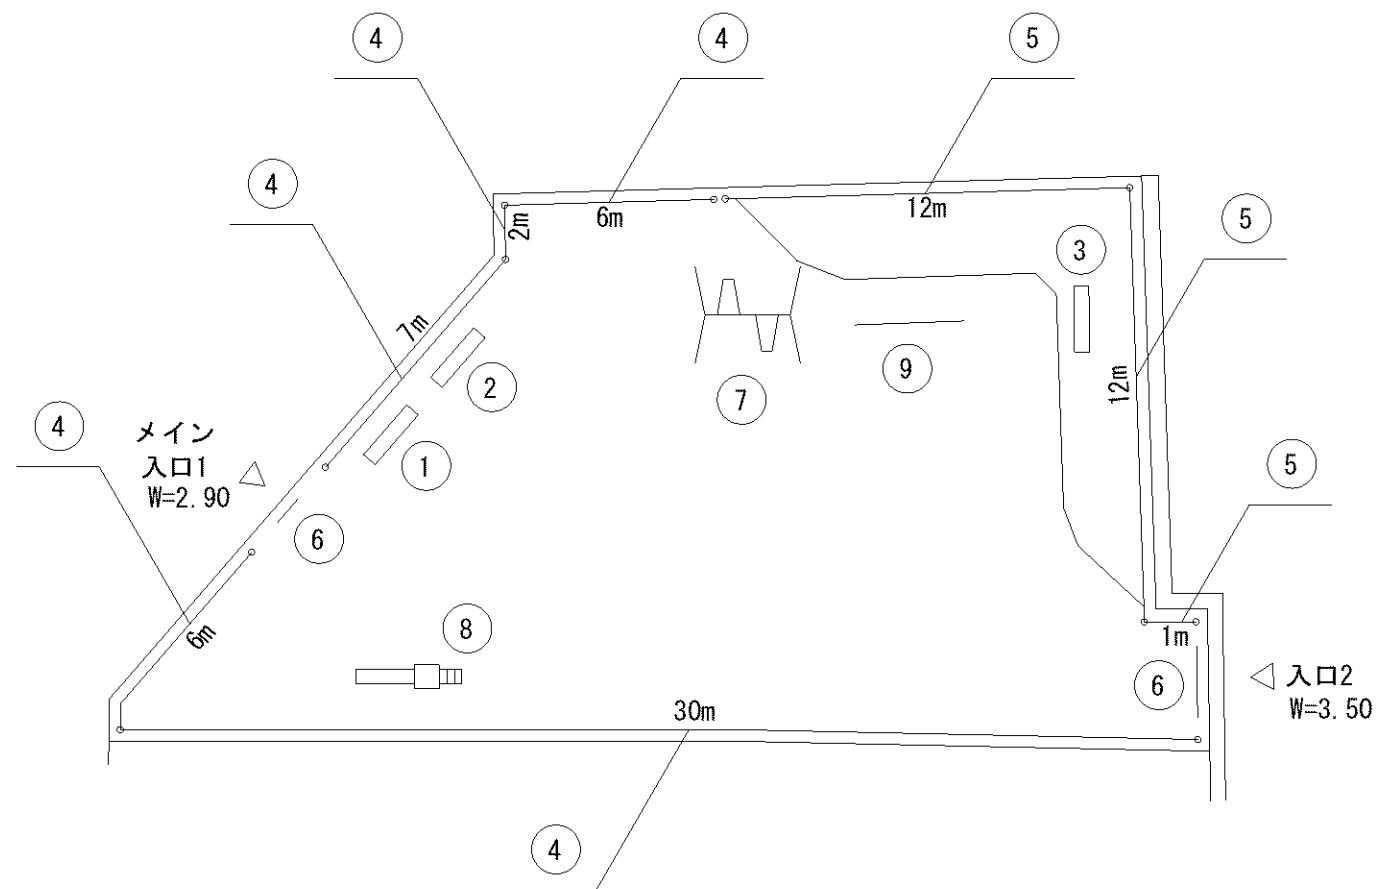

記号	名称
1	背無ベンチ1
2	背無ベンチ2
3	柵1
4	車止
5	2人用ブランコ
6	中型滑り台
7	3間中铁棒
8	砂場
9	ブランコ安全柵 (両側)

0m 5m 10m

記号	名称
1	背無ベンチ1
2	柵1
3	3間低鉄棒

線路

記号	名称
1	背無ベンチ1
2	柵1
3	車止
4	3間中铁棒

記号	名称
1	背無ベンチ1
2	背無ベンチ2
3	背無ベンチ3
4	柵1
5	柵2
6	車止
7	大型2人用ブランコ
8	大一流滑り台
9	3間低鉄棒