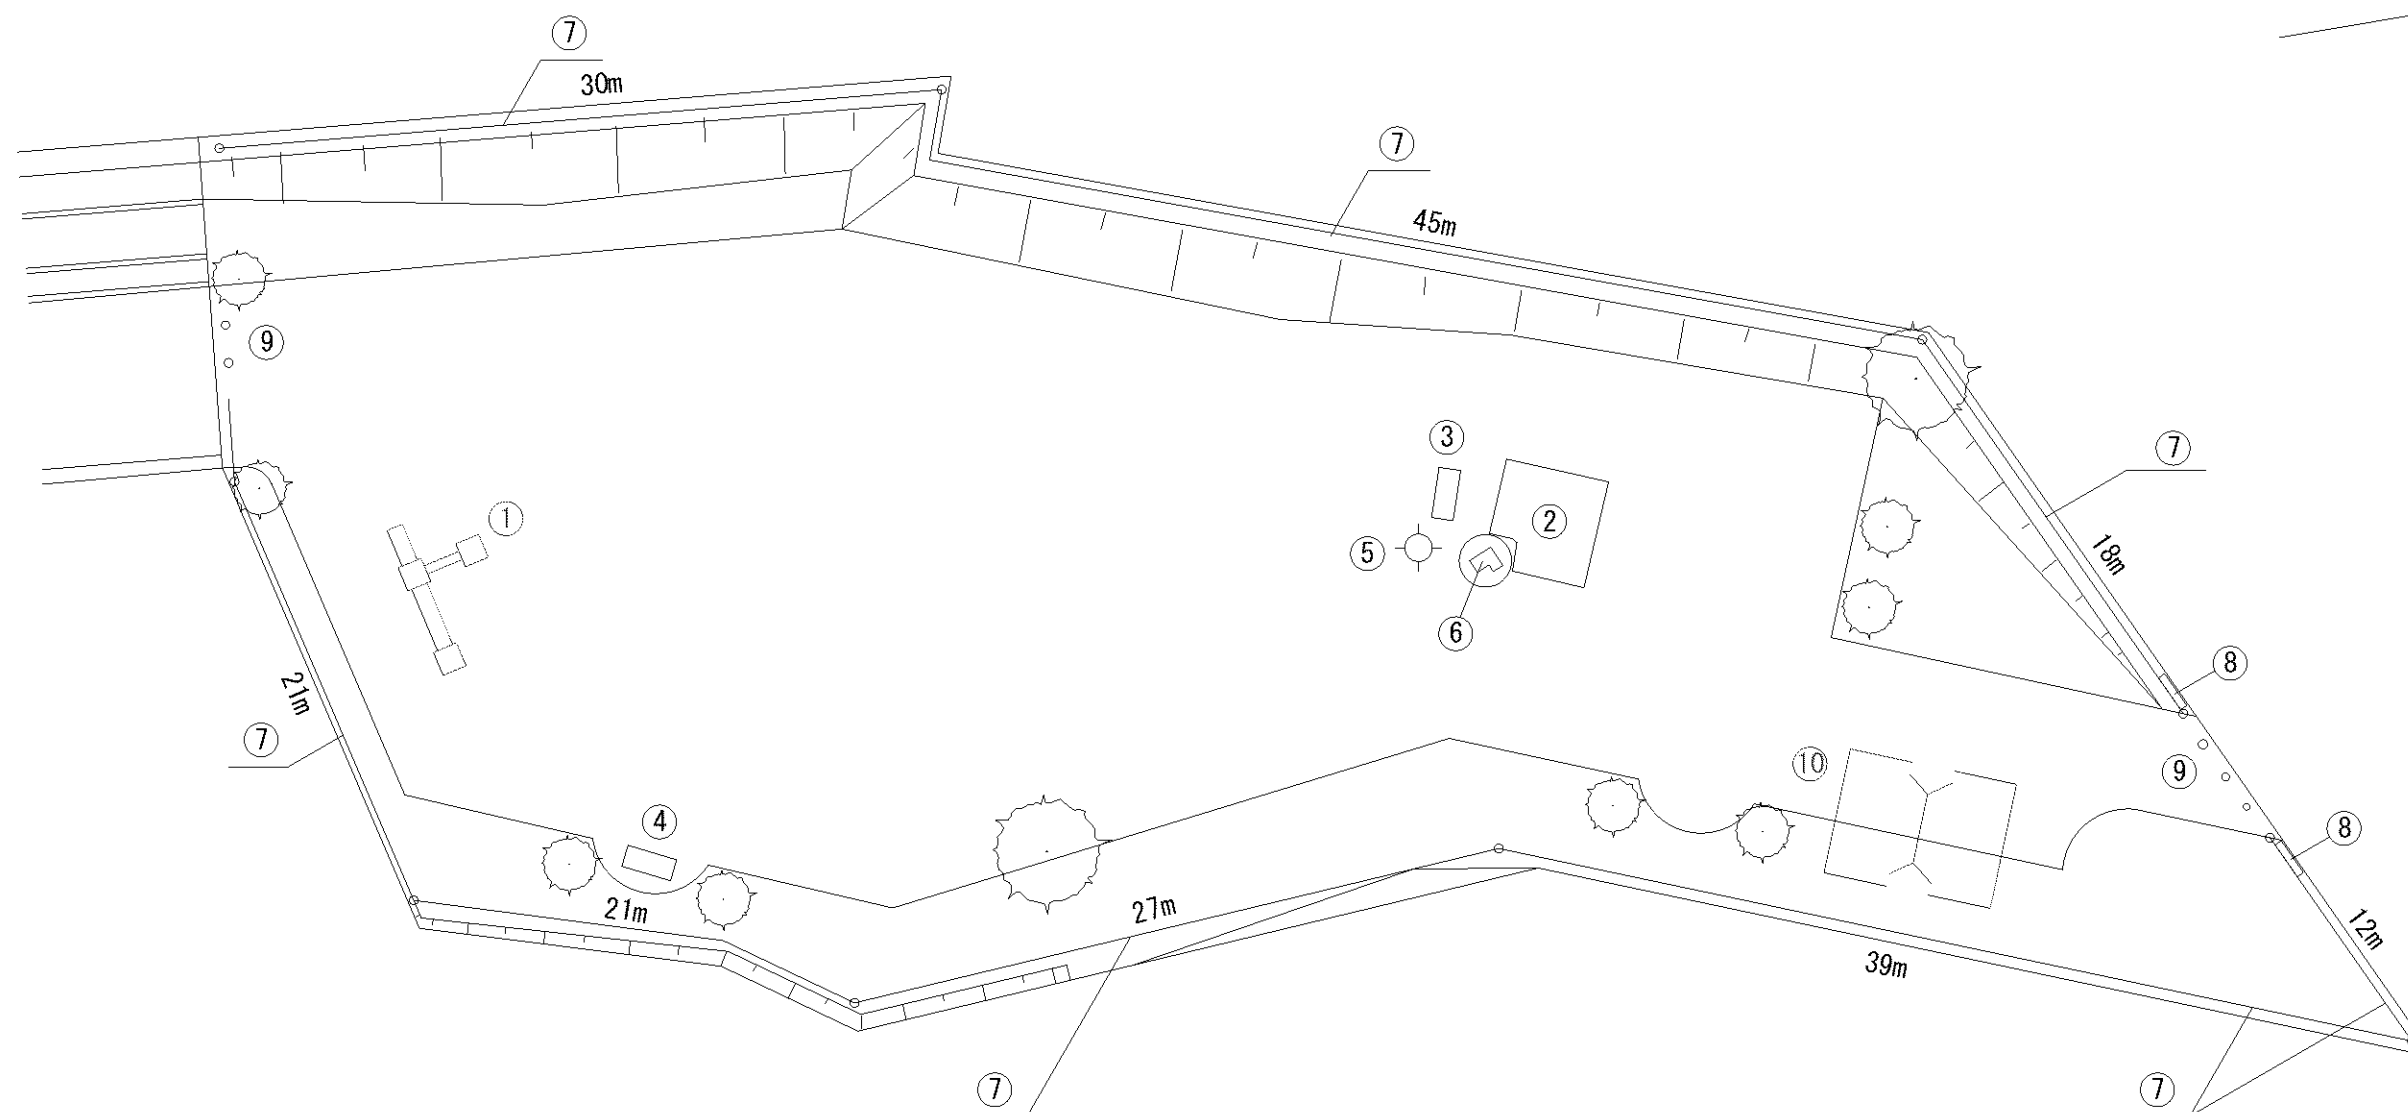

0m 5m 10m

記号	名称
1	背無ベンチ1
2	背無ベンチ2
3	柵1
4	柵2
5	車止
6	2人用ブランコ
7	3間低鉄棒
8	砂場
9	ブランコ安全柵 (片側)

記号	名称
1	柵1
2	車止
3	3間低鉄棒

記号	名称
1	背無ベンチ1
2	柵1
3	車止
4	3間低鉄棒

記号	名称
1	柵1
2	車止

記号	名称
1	背無ベンチ1
2	柵1
3	柵2
4	車止
5	3間低鉄棒

記号	名称
1	木製コンビネーション
2	砂場(木)
3	背無ベンチ1
4	背無ベンチ2
5	照明灯1
6	水飲台1
7	柵1
8	門柱
9	車止
10	小型2人用ブランコ