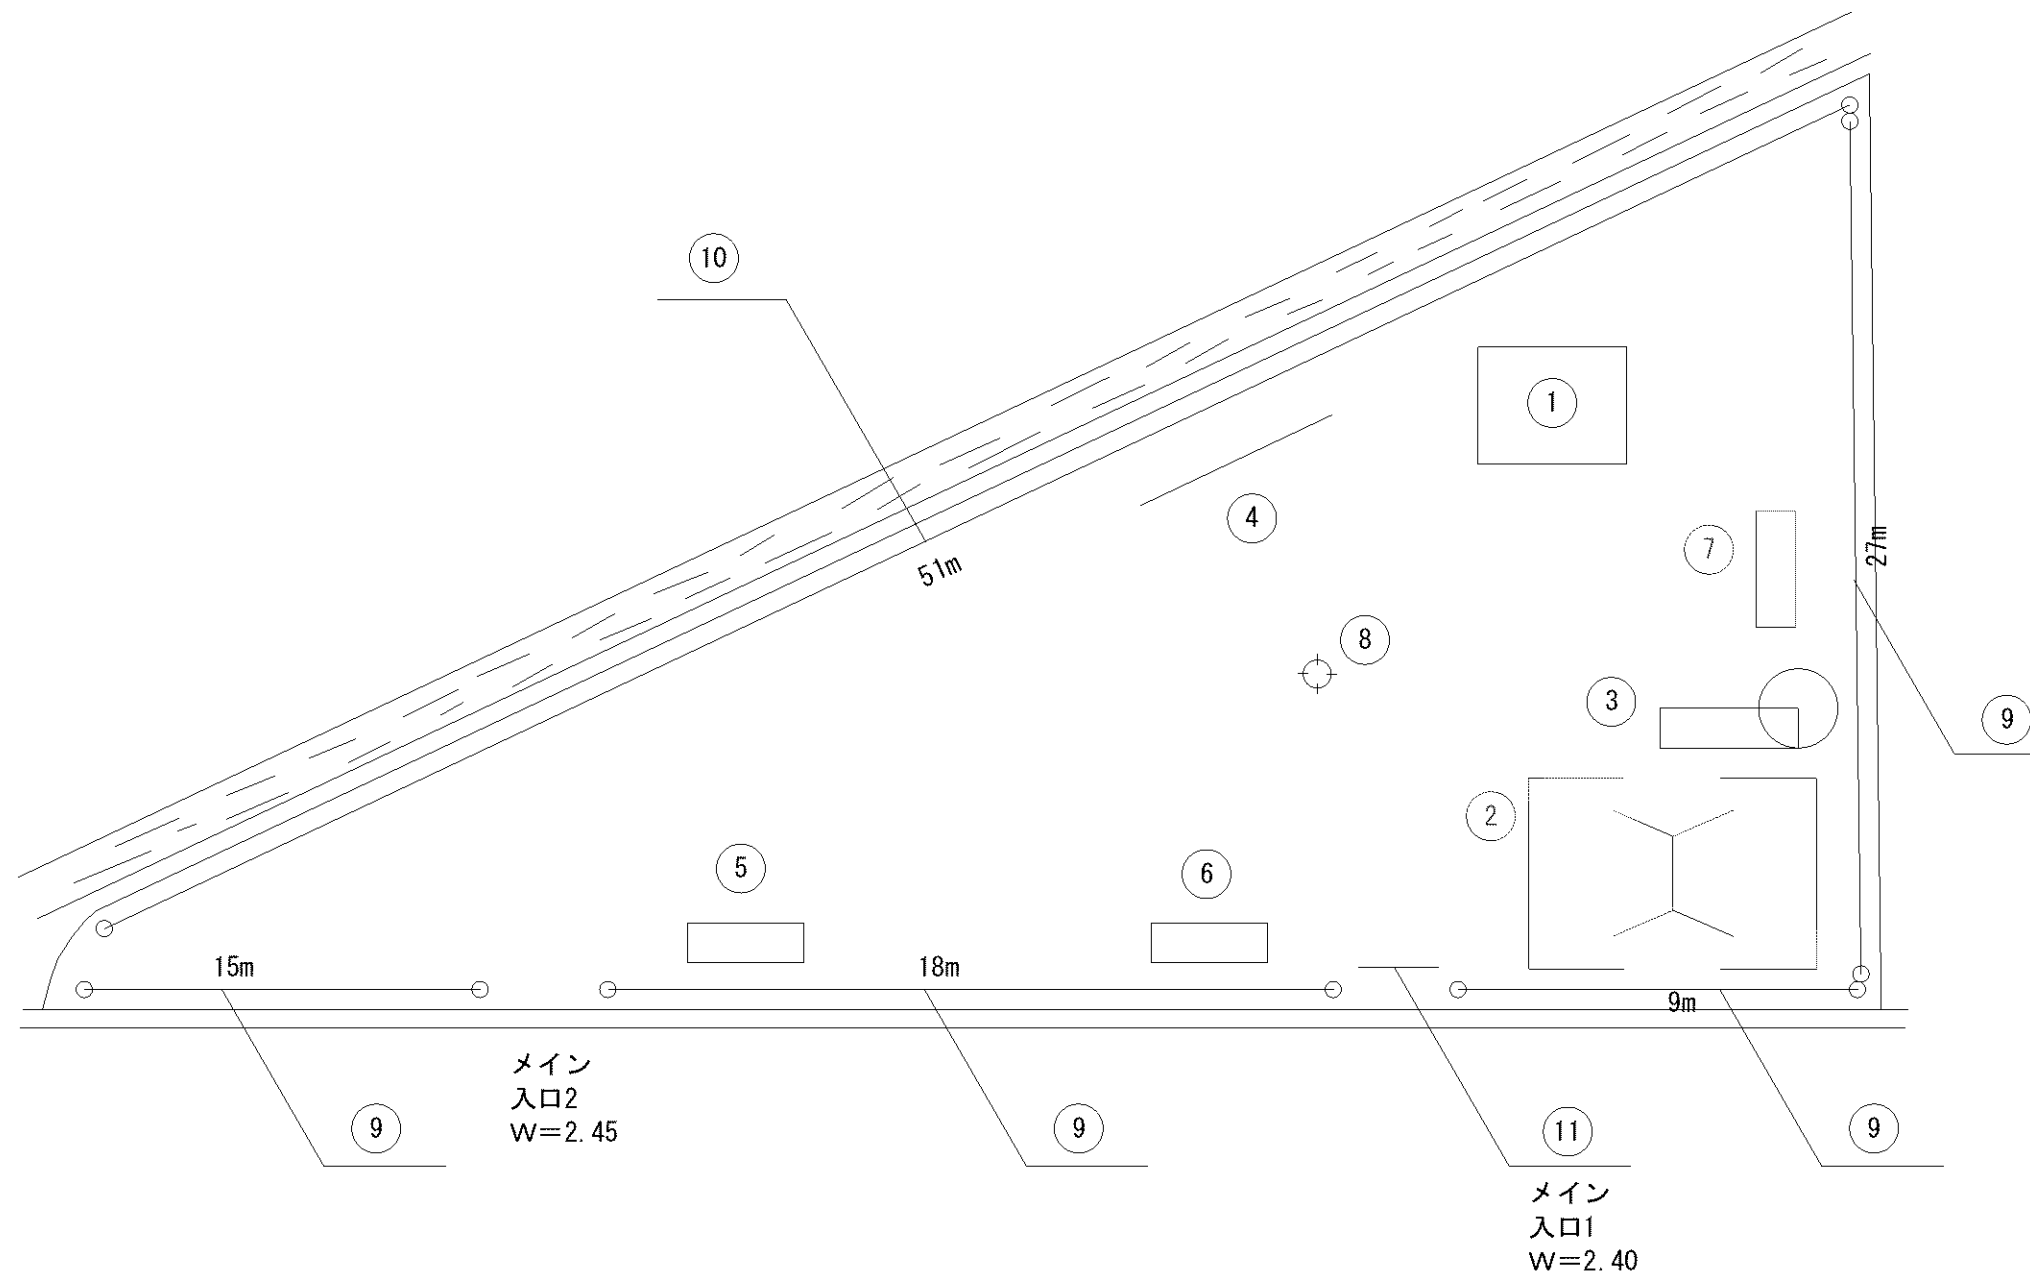

記号	名称
1	砂場
2	小型2人用ブランコ
3	中型滑り台
4	3間低鉄棒
5	背無ベンチ1
6	背無ベンチ2
7	背無ベンチ3(移設)
8	照明灯1
9	柵1
10	柵2
11	車止