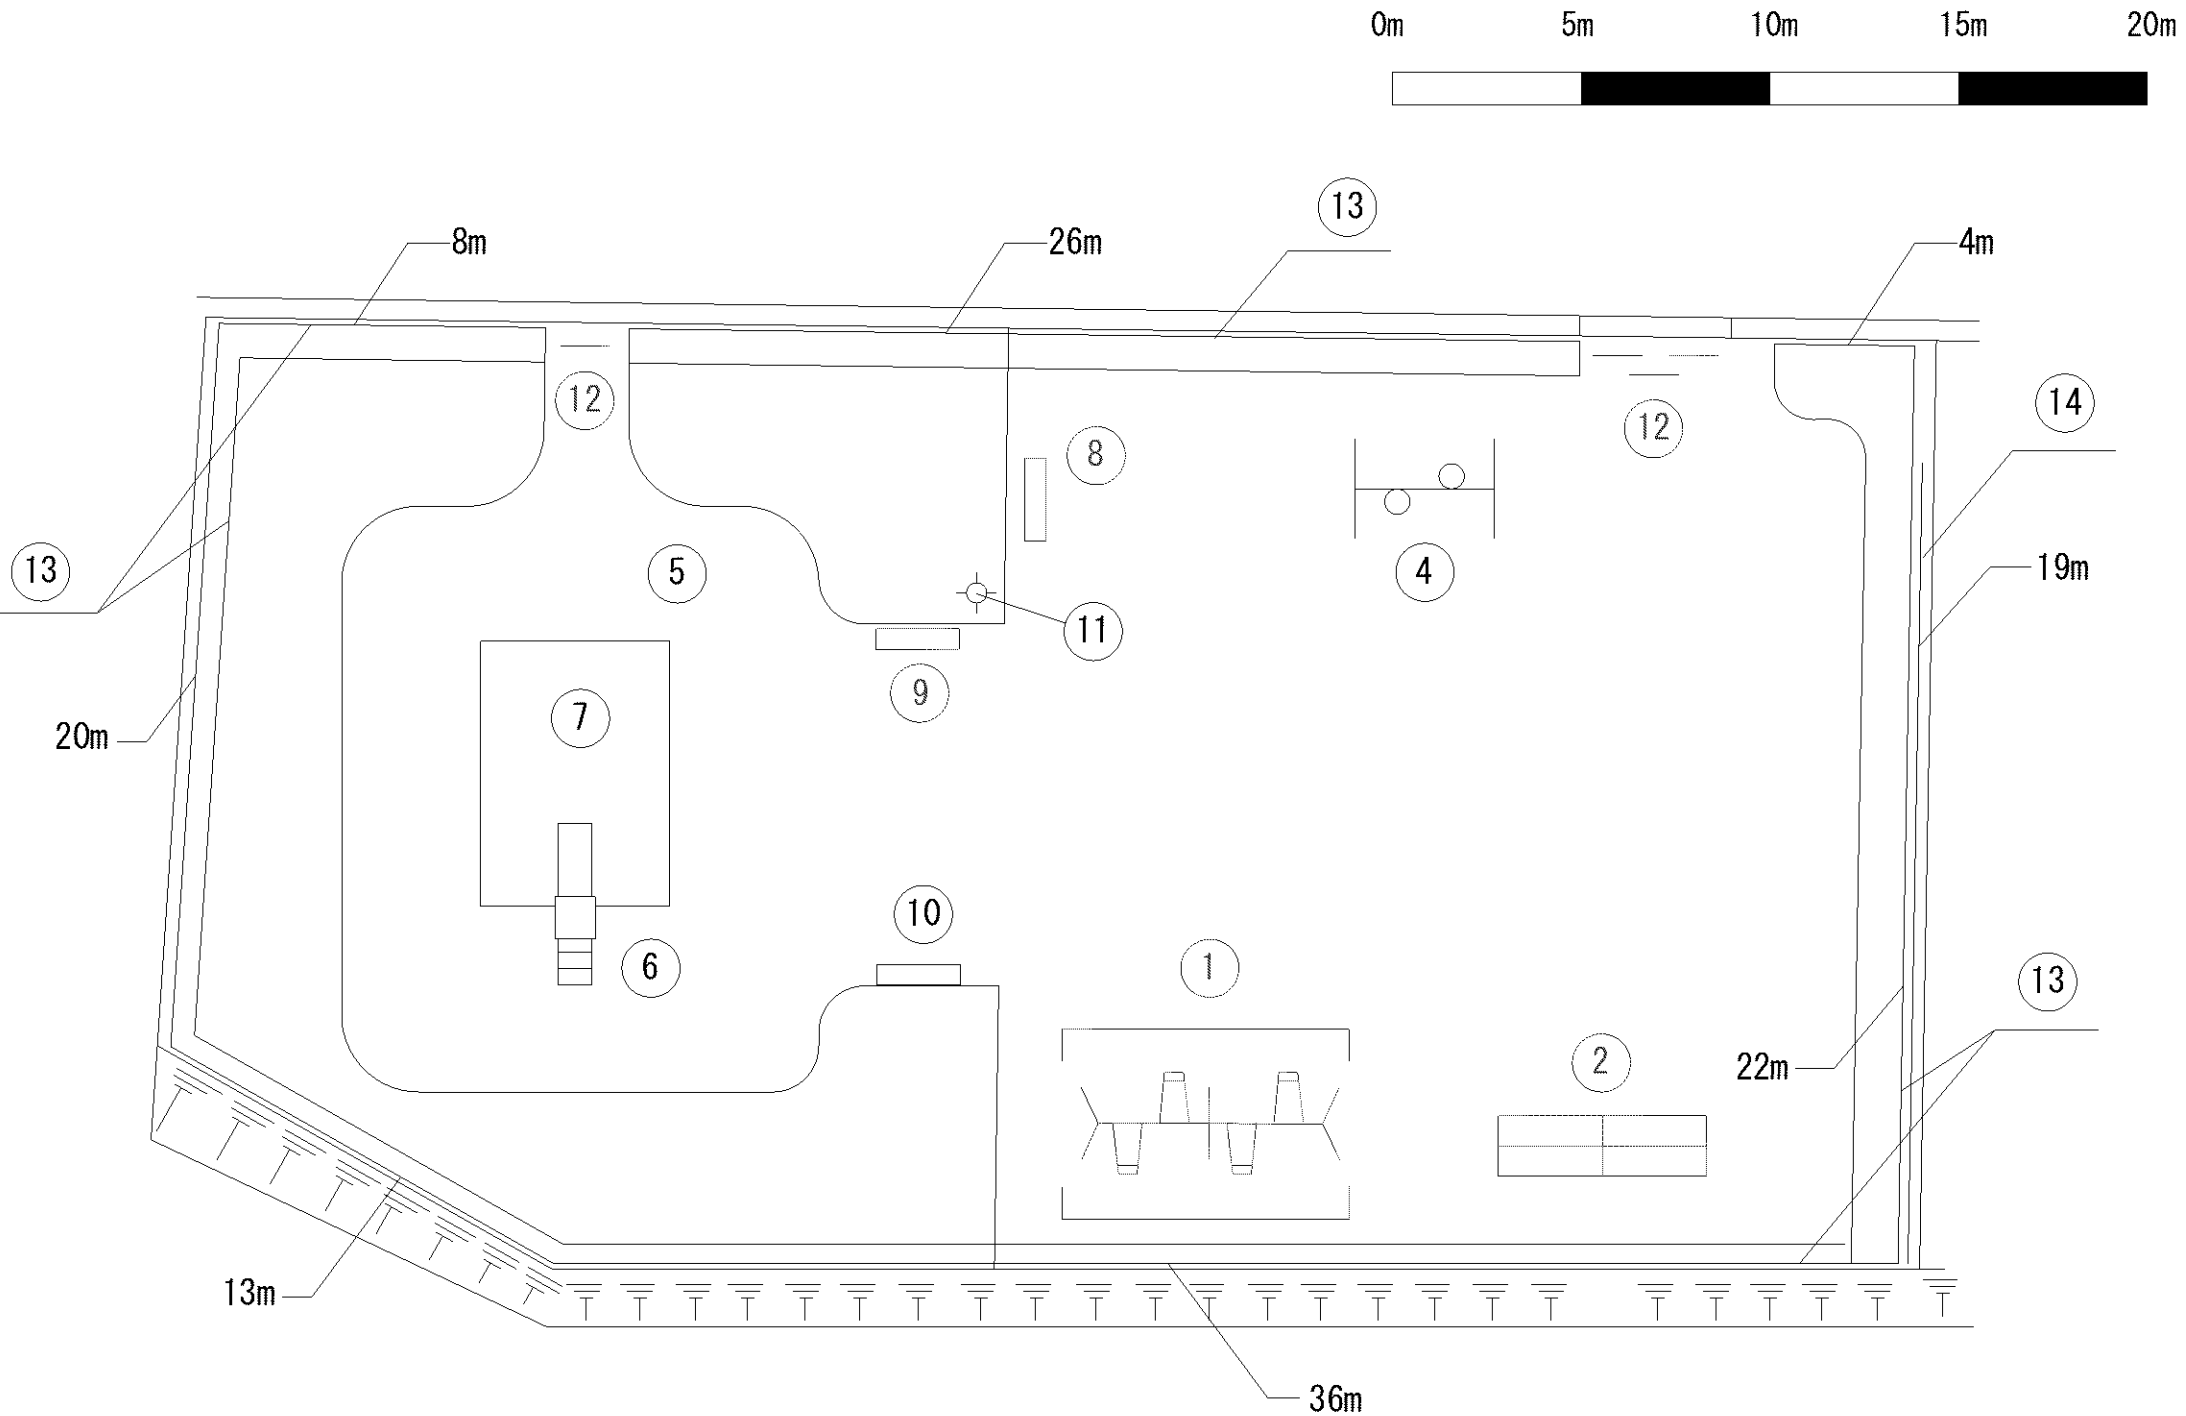

記号	名称
1	小型4人用ブランコ (安全柵 両側)
2	20人用はん登棒
4	トリプルリング
5	ロックンパッピー
6	大一流型滑台
7	砂場 (PC)
8	背無ベンチ1
9	背無ベンチ2
10	背付ベンチ3
11	照明灯
12	車止
13	柵1
14	柵2