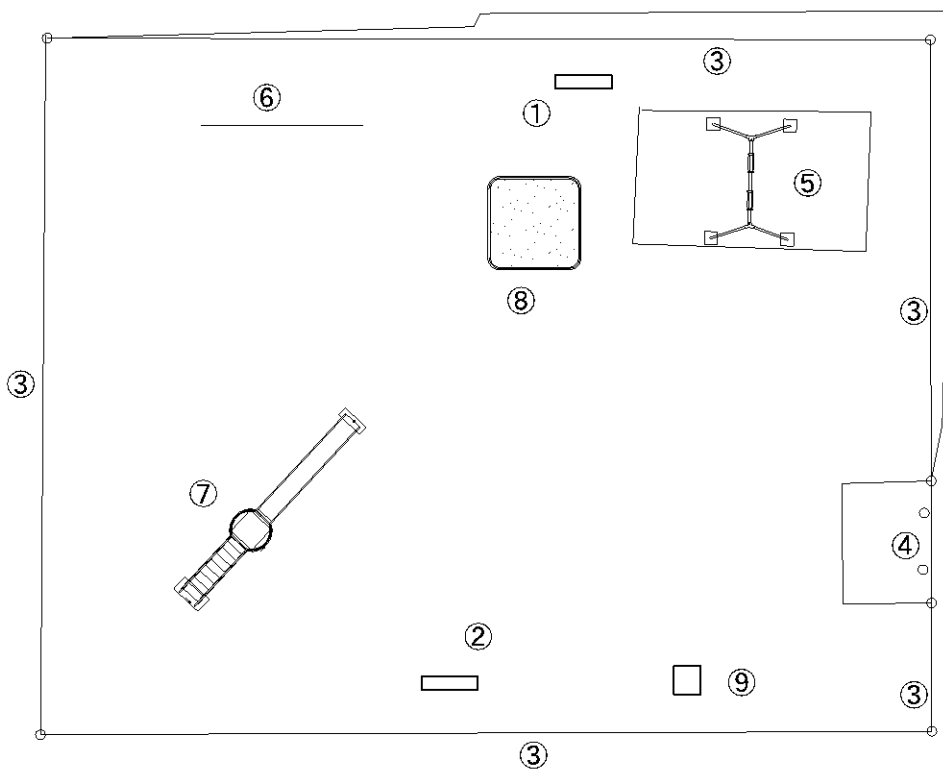

# 石川第10街区公園 全体平面図

記号	名称
①	大一流れ滑り台
②	二連ブランコ(安全柵)
③	三連鉄棒
④	砂場
⑤	水飲み台
⑥	園名板 a, b
⑦	背無しベンチ1
⑧	背無しベンチ2
⑨	背無しベンチ3
⑩	車止め a, b
⑪	自転車置き場看板

記号	名 称
①	車止め
②	リトルポップ
③	ブランコ
④	背無しベンチ

記号	名 称
①	ブランコ
②	すべり台
③	3連鉄棒
④	水飲み台
⑤	背無しベンチ1
⑥	背無しベンチ2
⑦	車止め