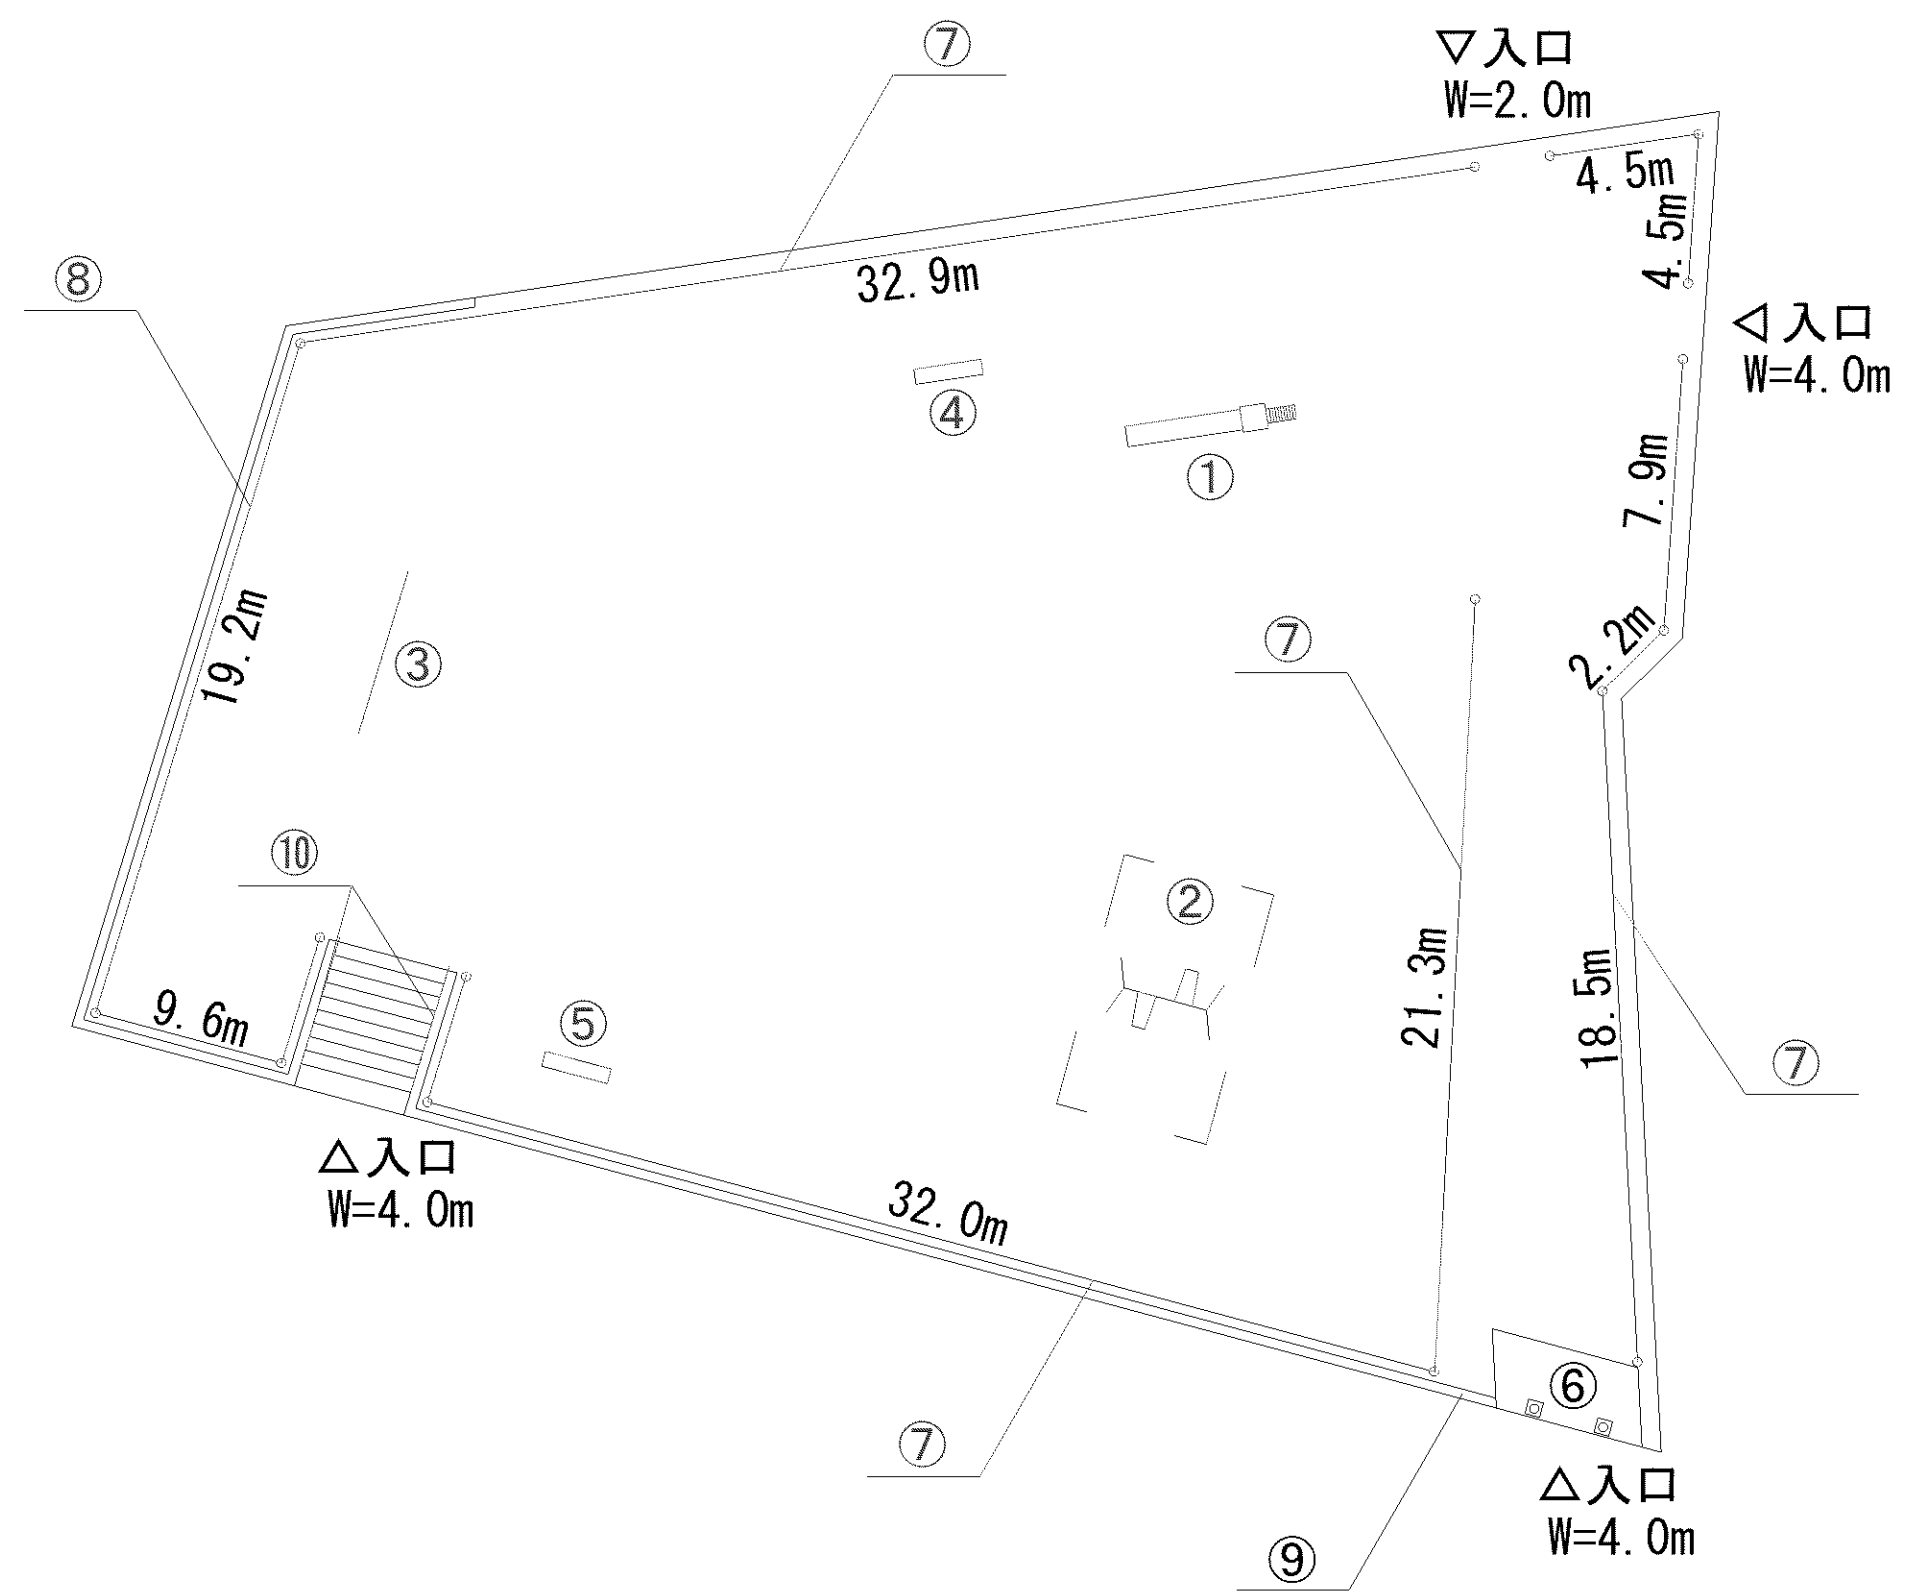

記号	名称
1	中型滑り台
2	大型2人用ブランコ (安全柵 両面)
3	3間低鉄棒
4	スプリング遊具1
5	スプリング遊具2
6	背無ベンチ1
7	背無ベンチ2
8	車止
9	柵1
10	園名板1
11	園名板2

記号	名称
1	3間中鉄棒
2	背無ベンチ1
3	車止
4	柵1 (H=0.8)
5	園名板

記号	名称
1	3間中鉄棒
2	背無ベンチ1
3	車止
4	園名板
5	柵1(H=0.8)

記号	名称
1	3間中铁棒
2	背無ベンチ1
3	車止
4	柵1