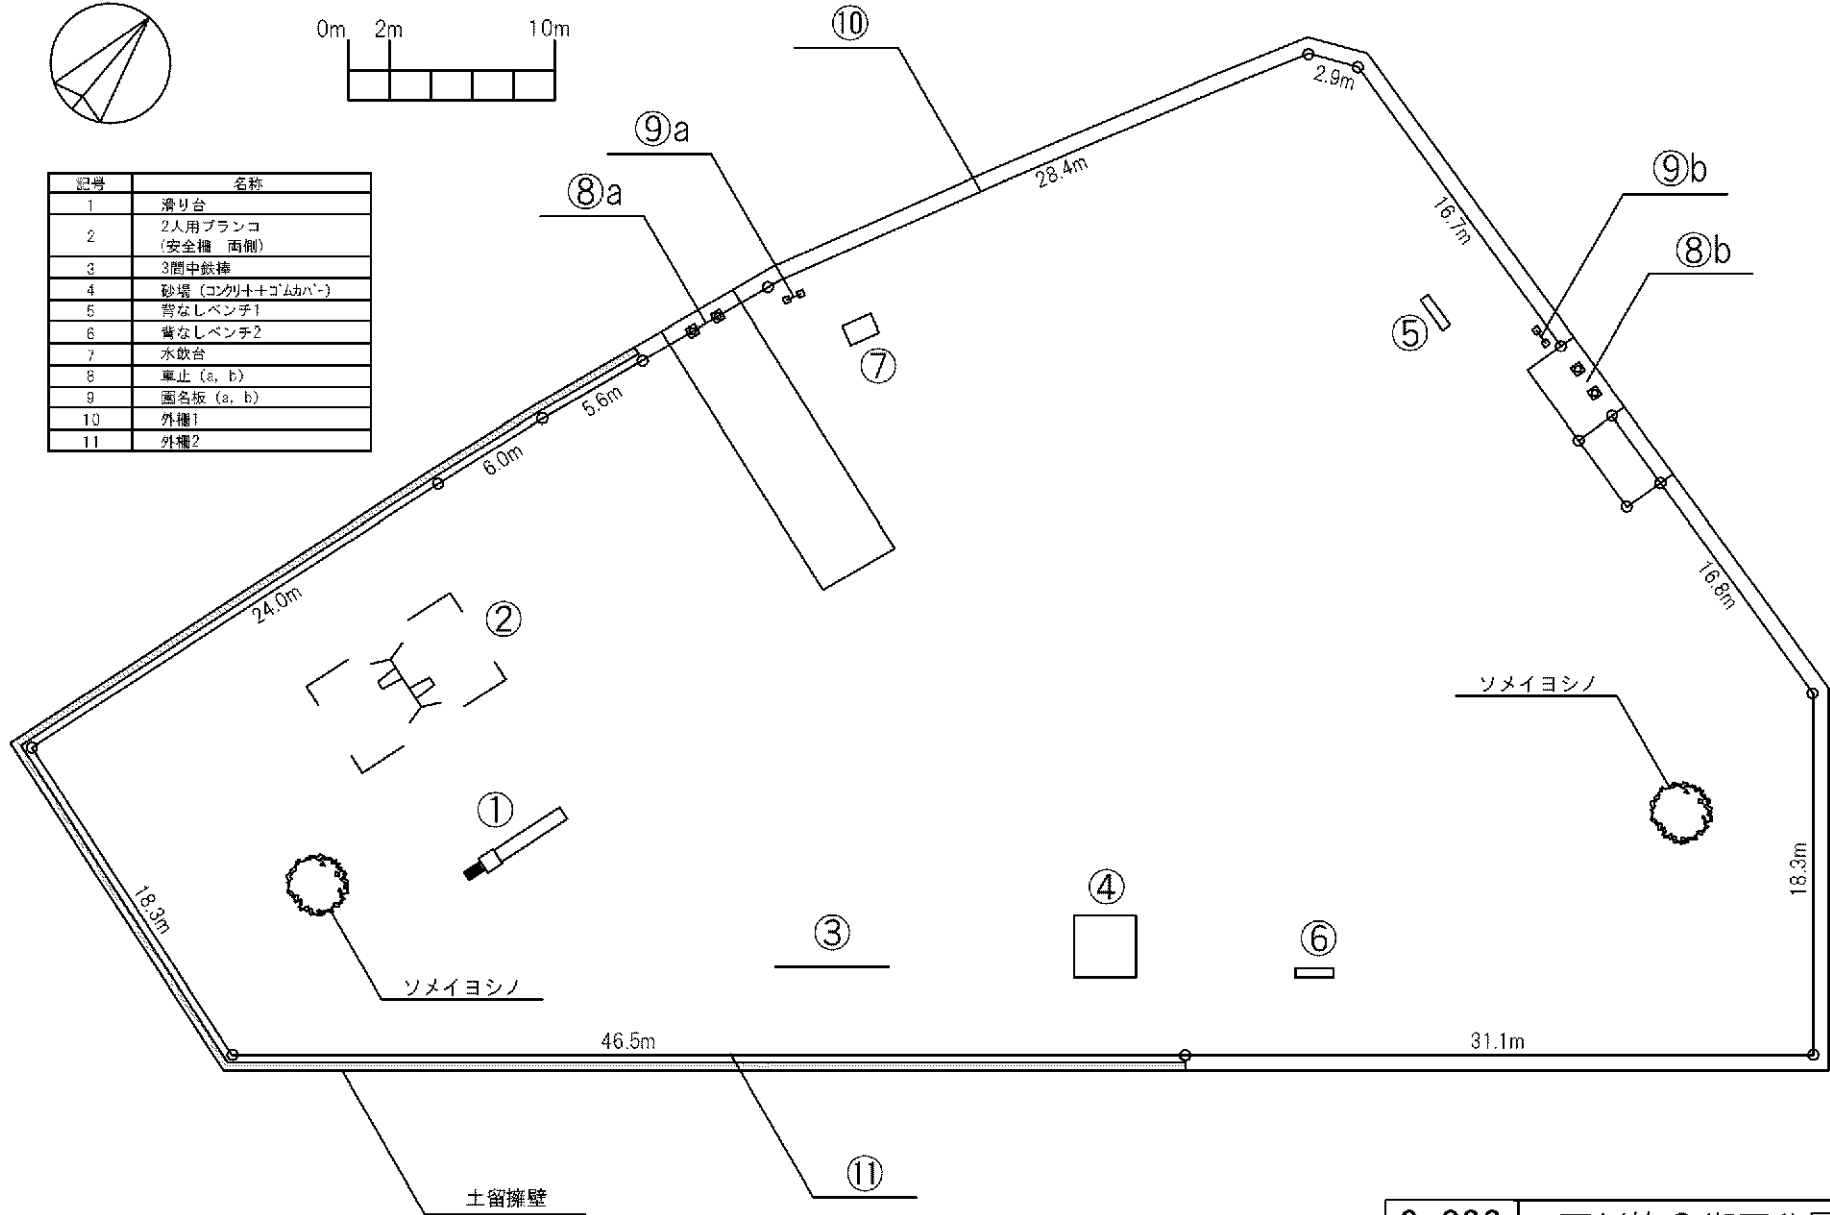

記号	名称
1	遊り台
2	2人用ブランコ (安全柵 両側)
3	3間中鉄棒
4	砂場 (コンクリート+ゴムカバー)
5	背なしベンチ1
6	背なしベンチ2
7	水飲台
8	車止 (a, b)
9	画名板 (a, b)
10	外柵1
11	外柵2

G-322

石川第9街区公園