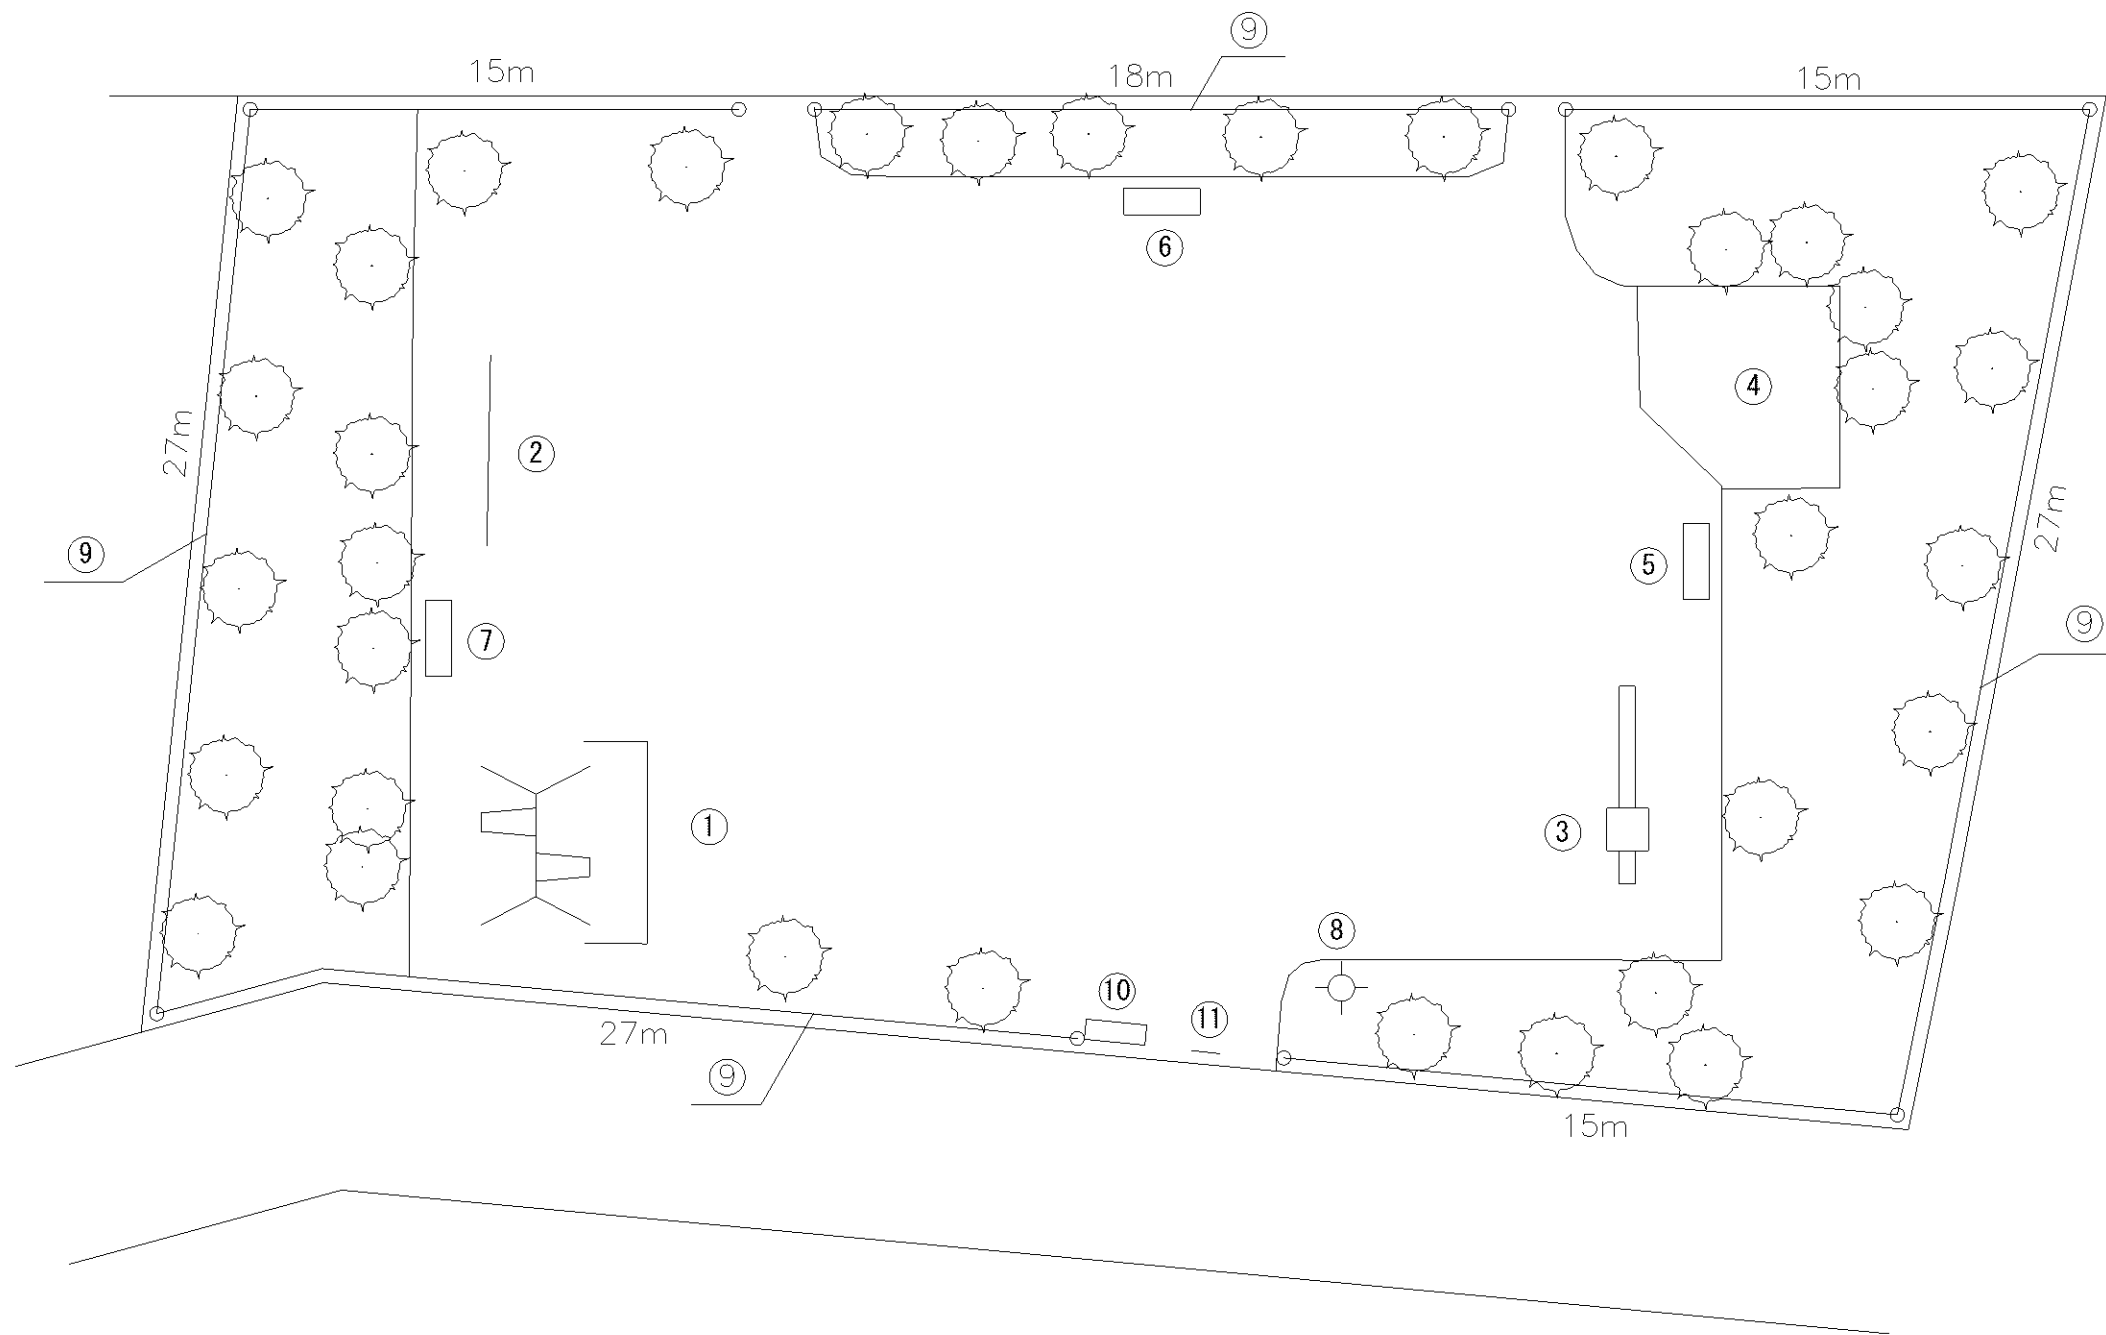

記号	名称
1	大型2人用ブランコ (安全柵 片面)
2	3間低鉄棒
3	大一流型滑台
4	砂場 (PC)
5	背無ベンチ1
6	背無ベンチ2
7	背無ベンチ3
8	照明灯1
9	柵1
10	門柱
11	車止

G-77

昭和第2号児童公園