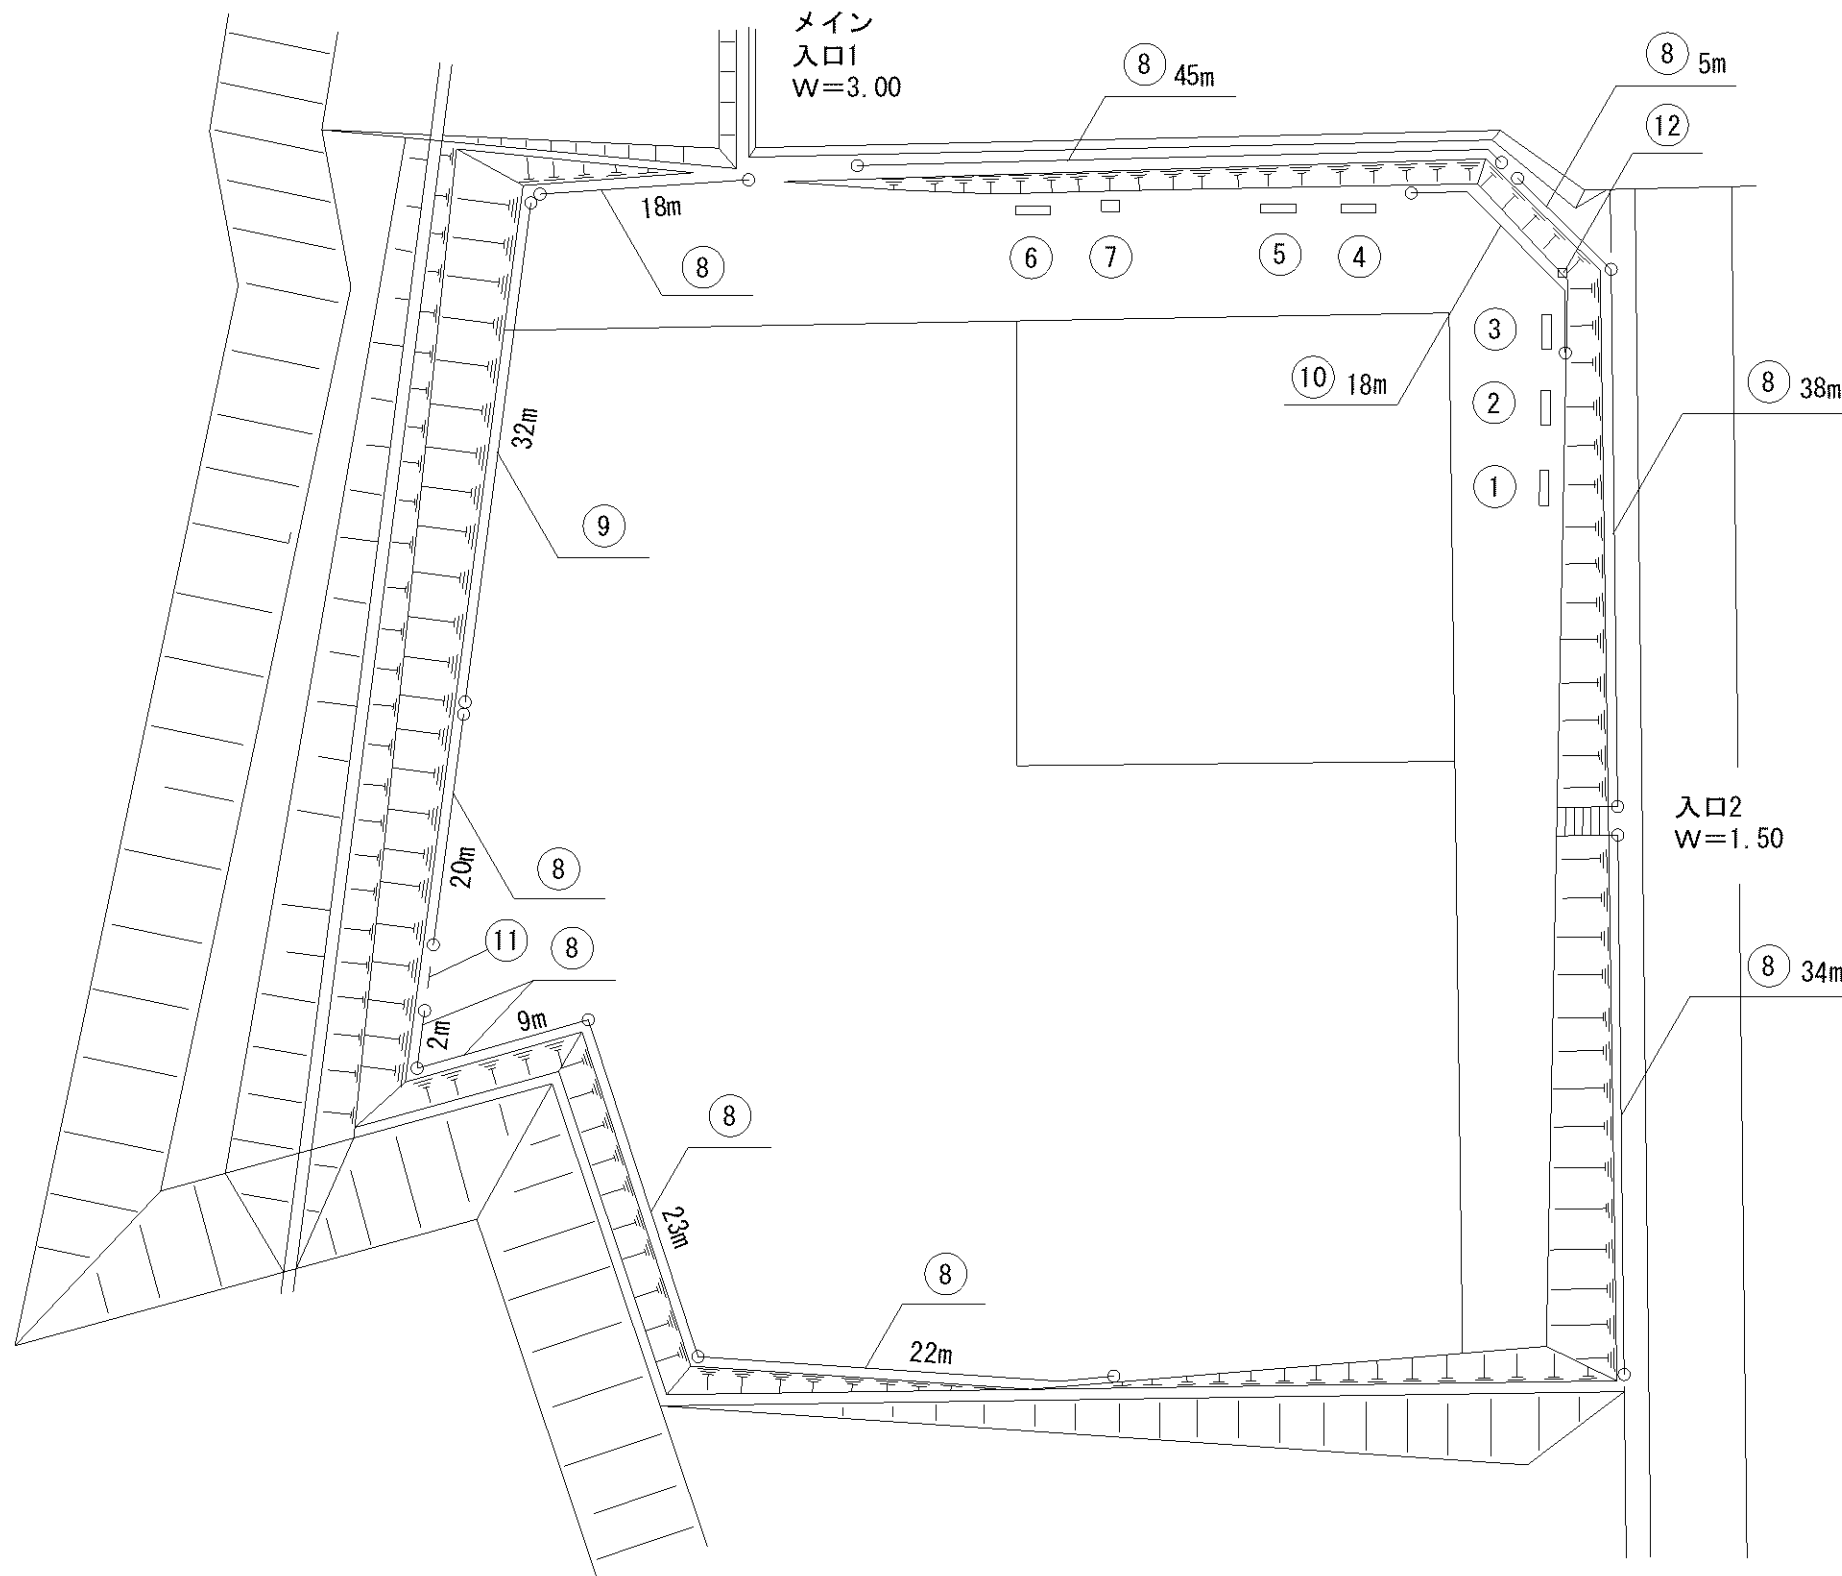

## 公園施設概要図(北部地区)

記号	名称
1	背無ベンチ1
2	背無ベンチ2
3	背無ベンチ3
4	背無ベンチ4
5	背無ベンチ5
6	背無ベンチ6
7	水飲台1
8	柵1
9	柵2
10	柵3 (バックネット1)
11	車止
12	園名柱

記号	名称
1	背無ベンチ1
2	パーゴラ1
3	藤棚1
4	水飲台1
5	水飲台2
6	柵1

記号	名称
1	背無ベンチ1
2	背無ベンチ2
3	背無ベンチ3
4	背無ベンチ4
5	四阿1
6	藤棚1
7	照明灯1
8	照明灯2
9	照明灯3
10	照明灯4
11	照明灯5
12	水飲台1
13	柵1
14	柵2
15	車止
16	園名石
17	柵3
18	背のばしチェア-1 (位置不明)
19	背のばしチェア-2 (位置不明)
20	背のばしチェア-3 (位置不明)
21	背のばしチェア-4 (位置不明)
22	分電盤1
23	引込柱1