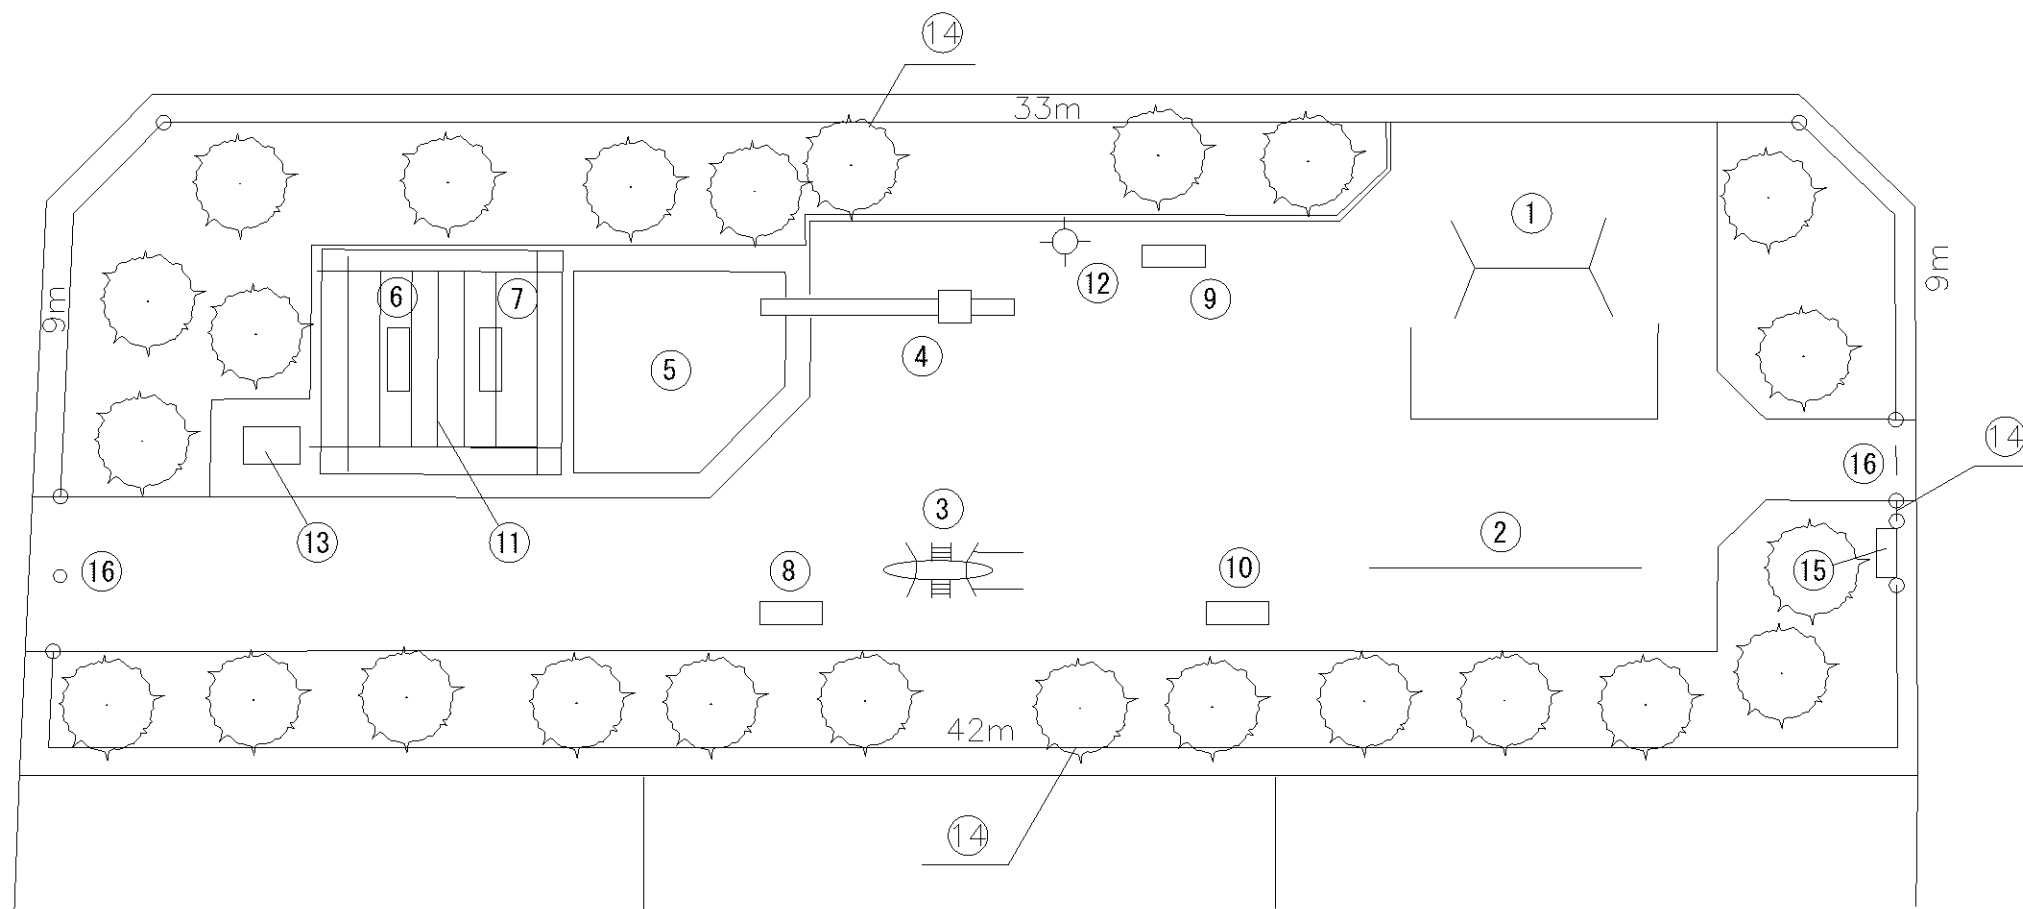

記号	名称
1	大型2人用ブランコ (安全柵 片面)
2	3間低鉄棒
3	ホースジャングル
4	大一流型滑台
5	砂場 (PC)
6	背無ベンチ1
7	背無ベンチ2
8	背無ベンチ3
9	背無ベンチ4
10	背無ベンチ5
11	藤棚1
12	照明灯1
13	水飲台1
14	柵1
15	門柱
16	車止