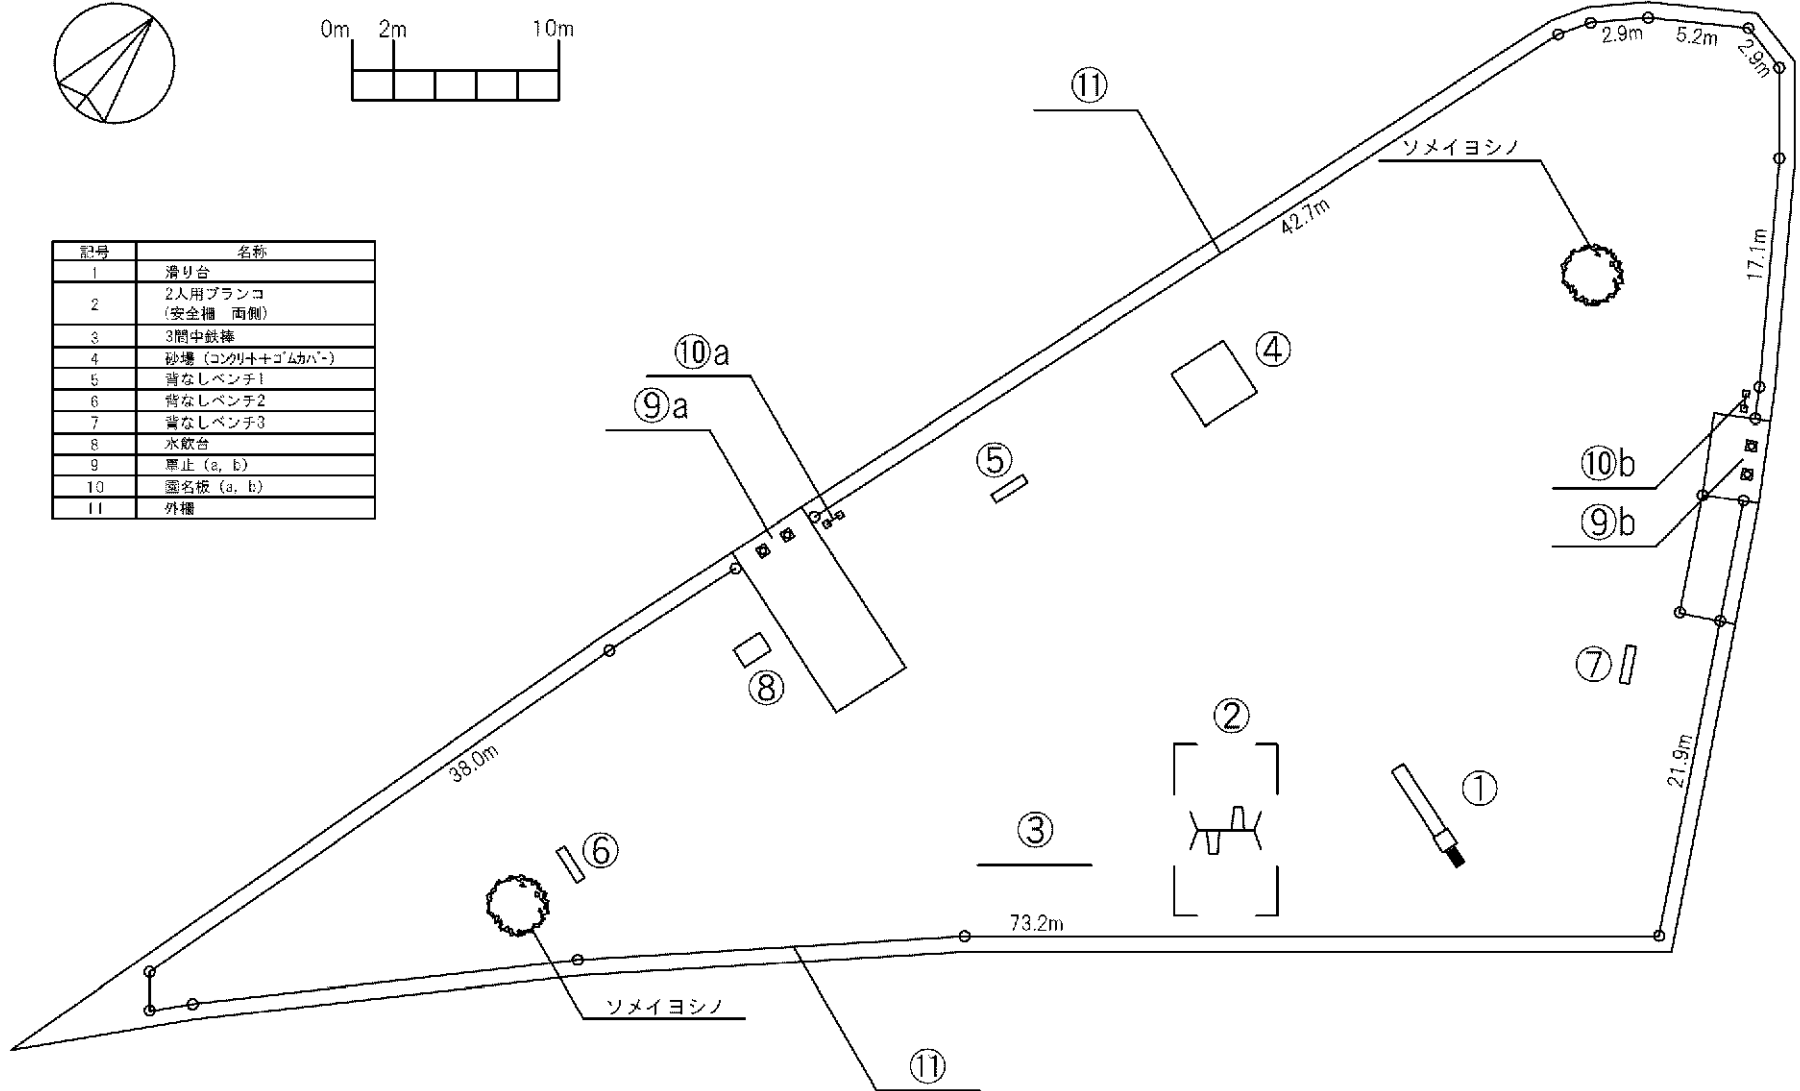

記号	名称
1	滑り台
2	2人用ブランコ (安全柵 両側)
3	3箇中鉄棒
4	砂場 (コンクリートゴムカバー)
5	背なしベンチ1
6	背なしベンチ2
7	背なしベンチ3
8	水飲台
9	憲止 (a, b)
10	圍名板 (a, b)
11	外柵

G-321

石川第8街区公園