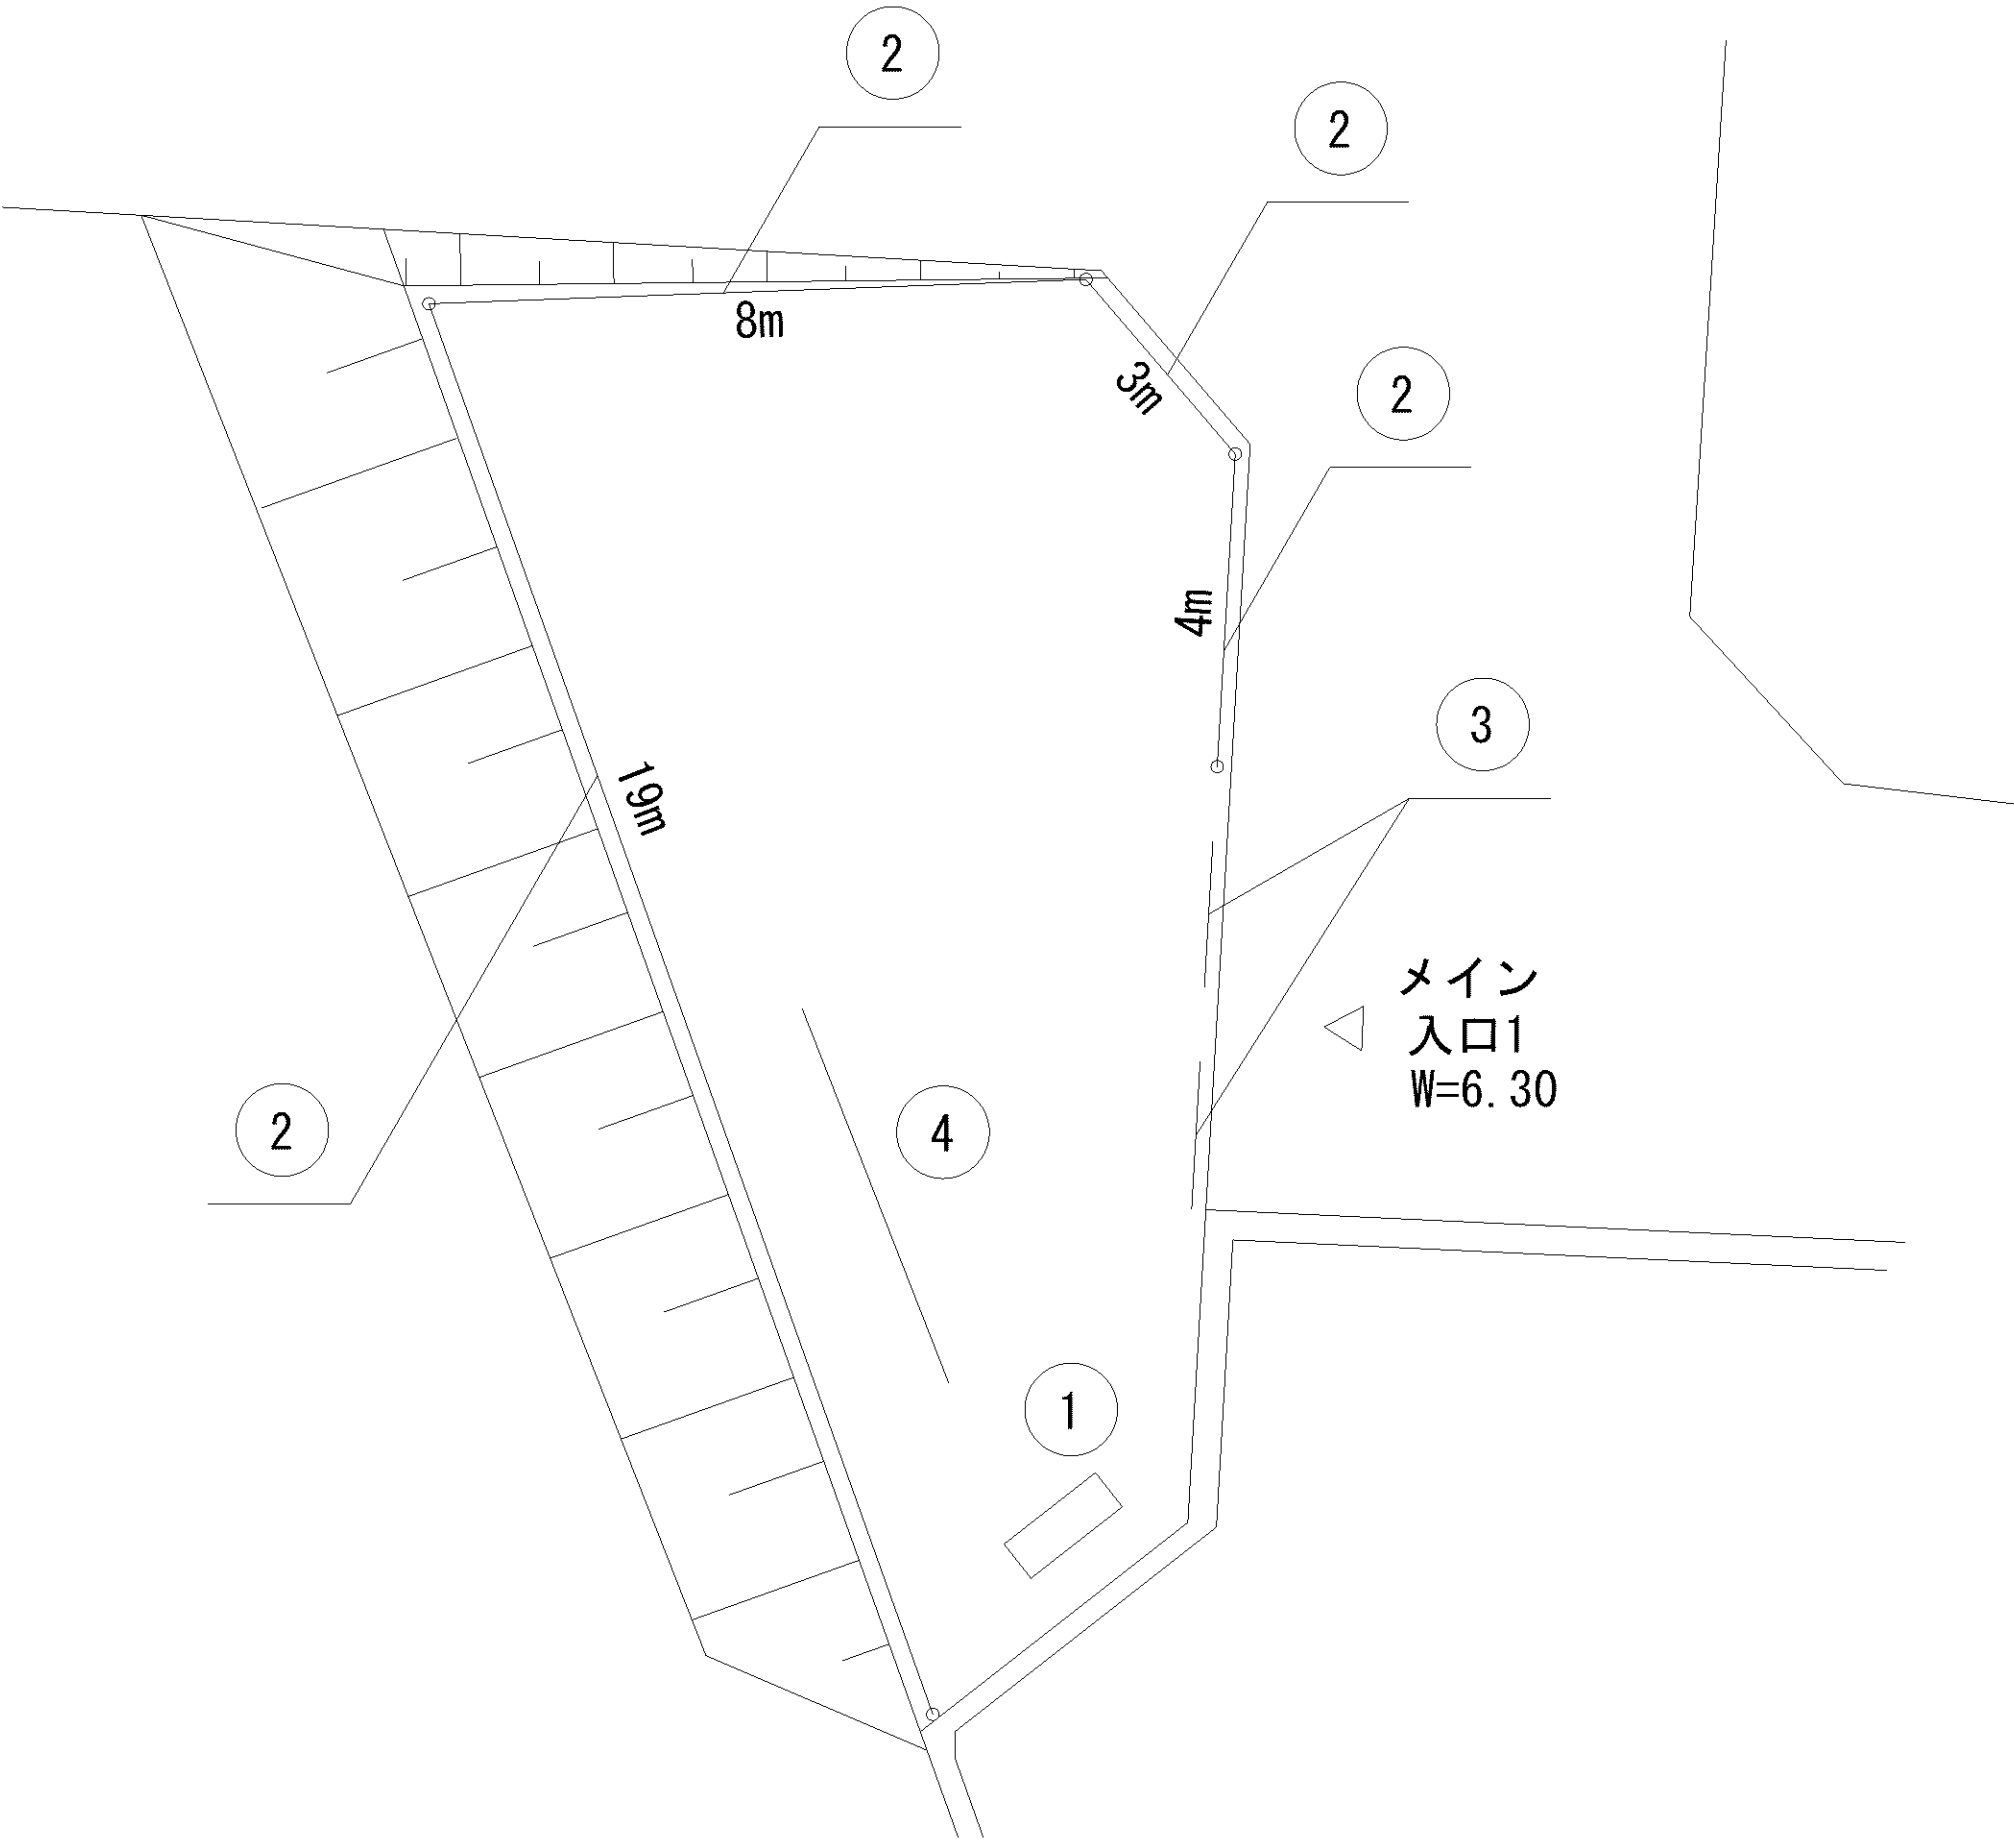

0m 5m 10m

記号	名称
1	背無ベンチ1
2	柵1
3	車止
4	3間低鉄棒