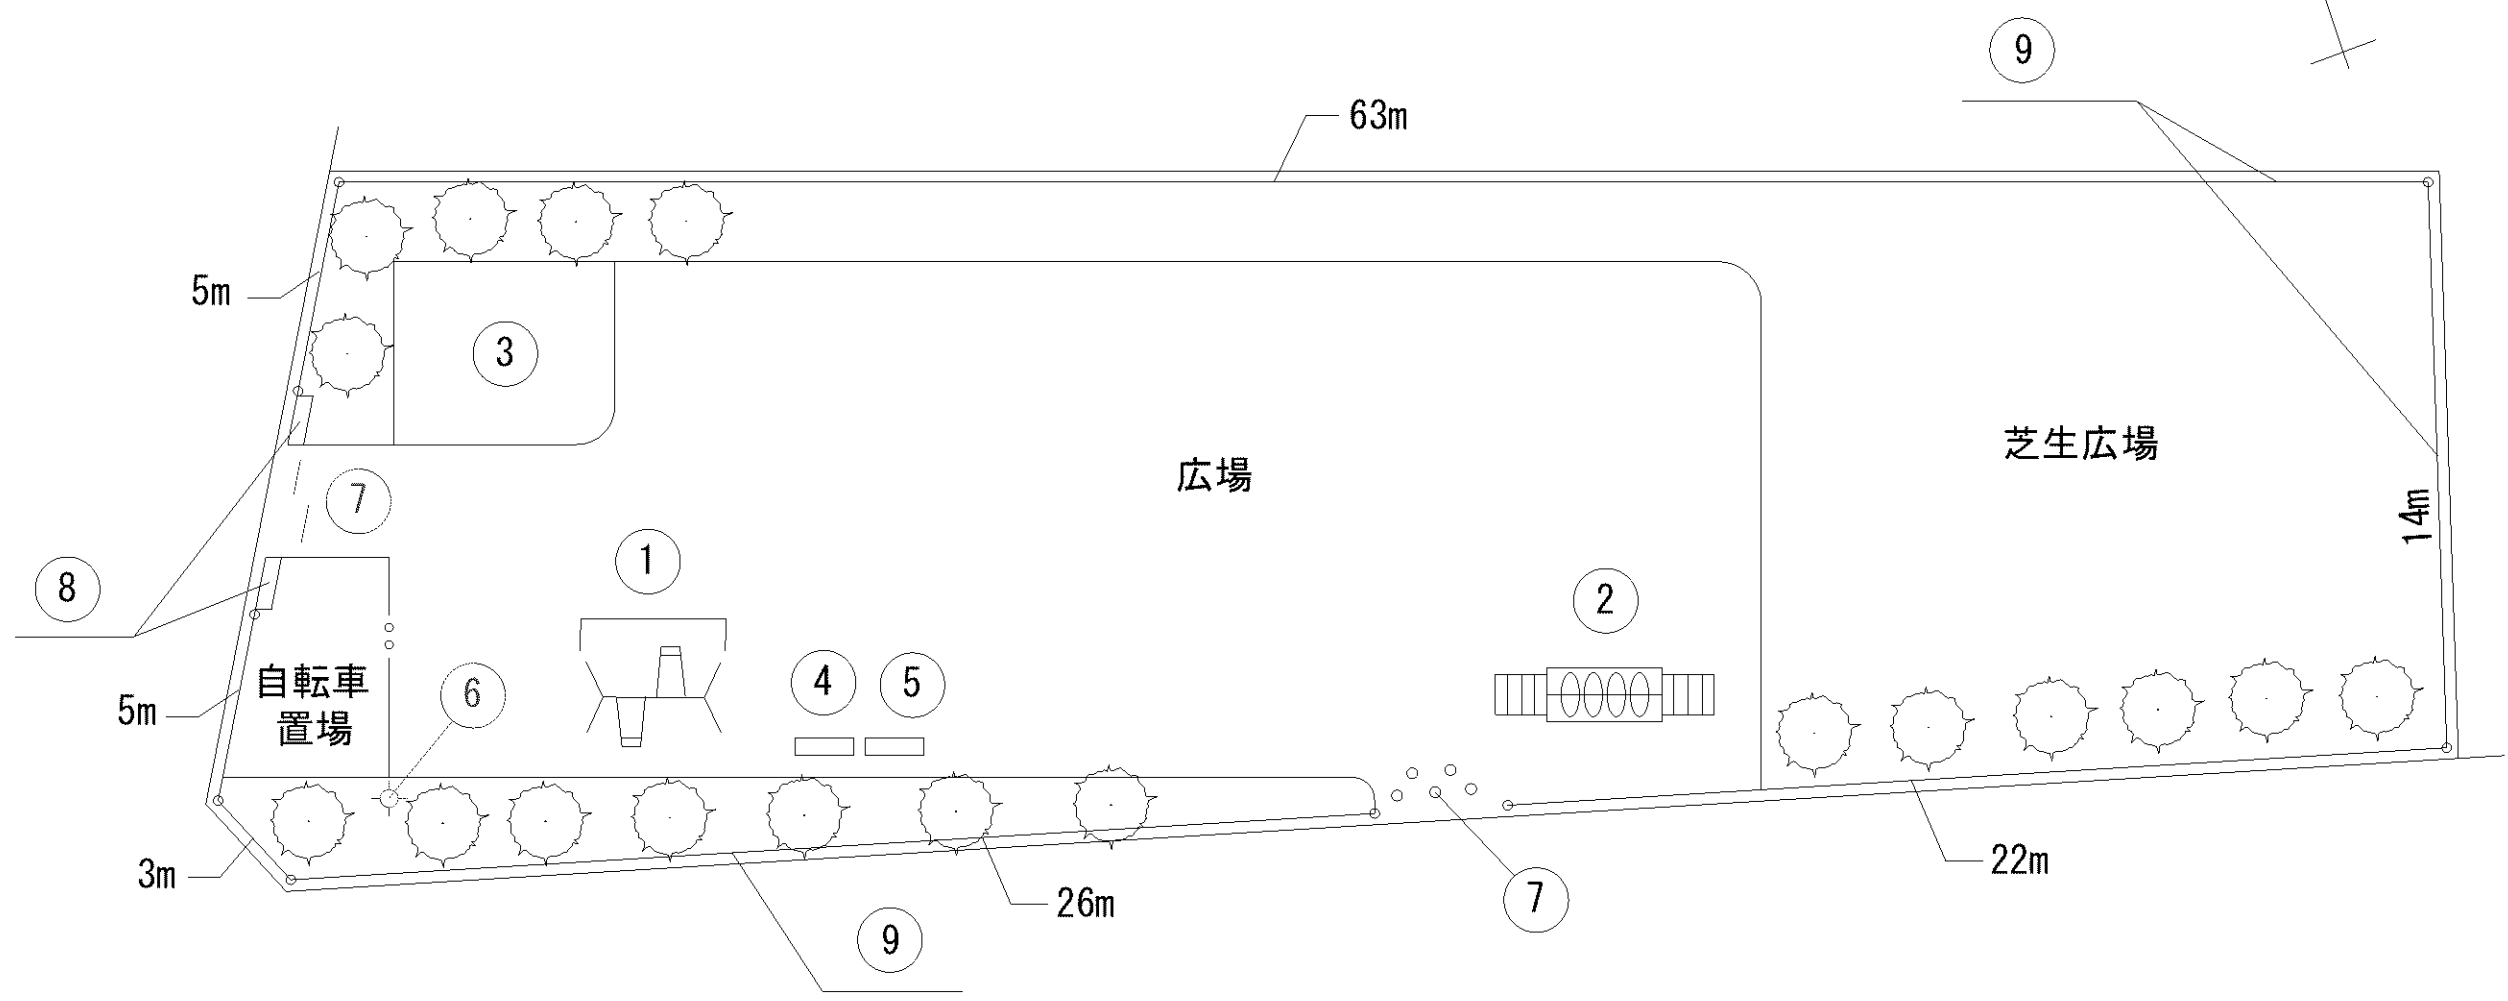

記号	名称
1	2人用ブランコ (安全柵 片側)
2	トリプルリング
3	砂場 (PC)
4	背無ベンチ 1
5	背無ベンチ 2
6	照明灯
7	車止
8	門
9	柵