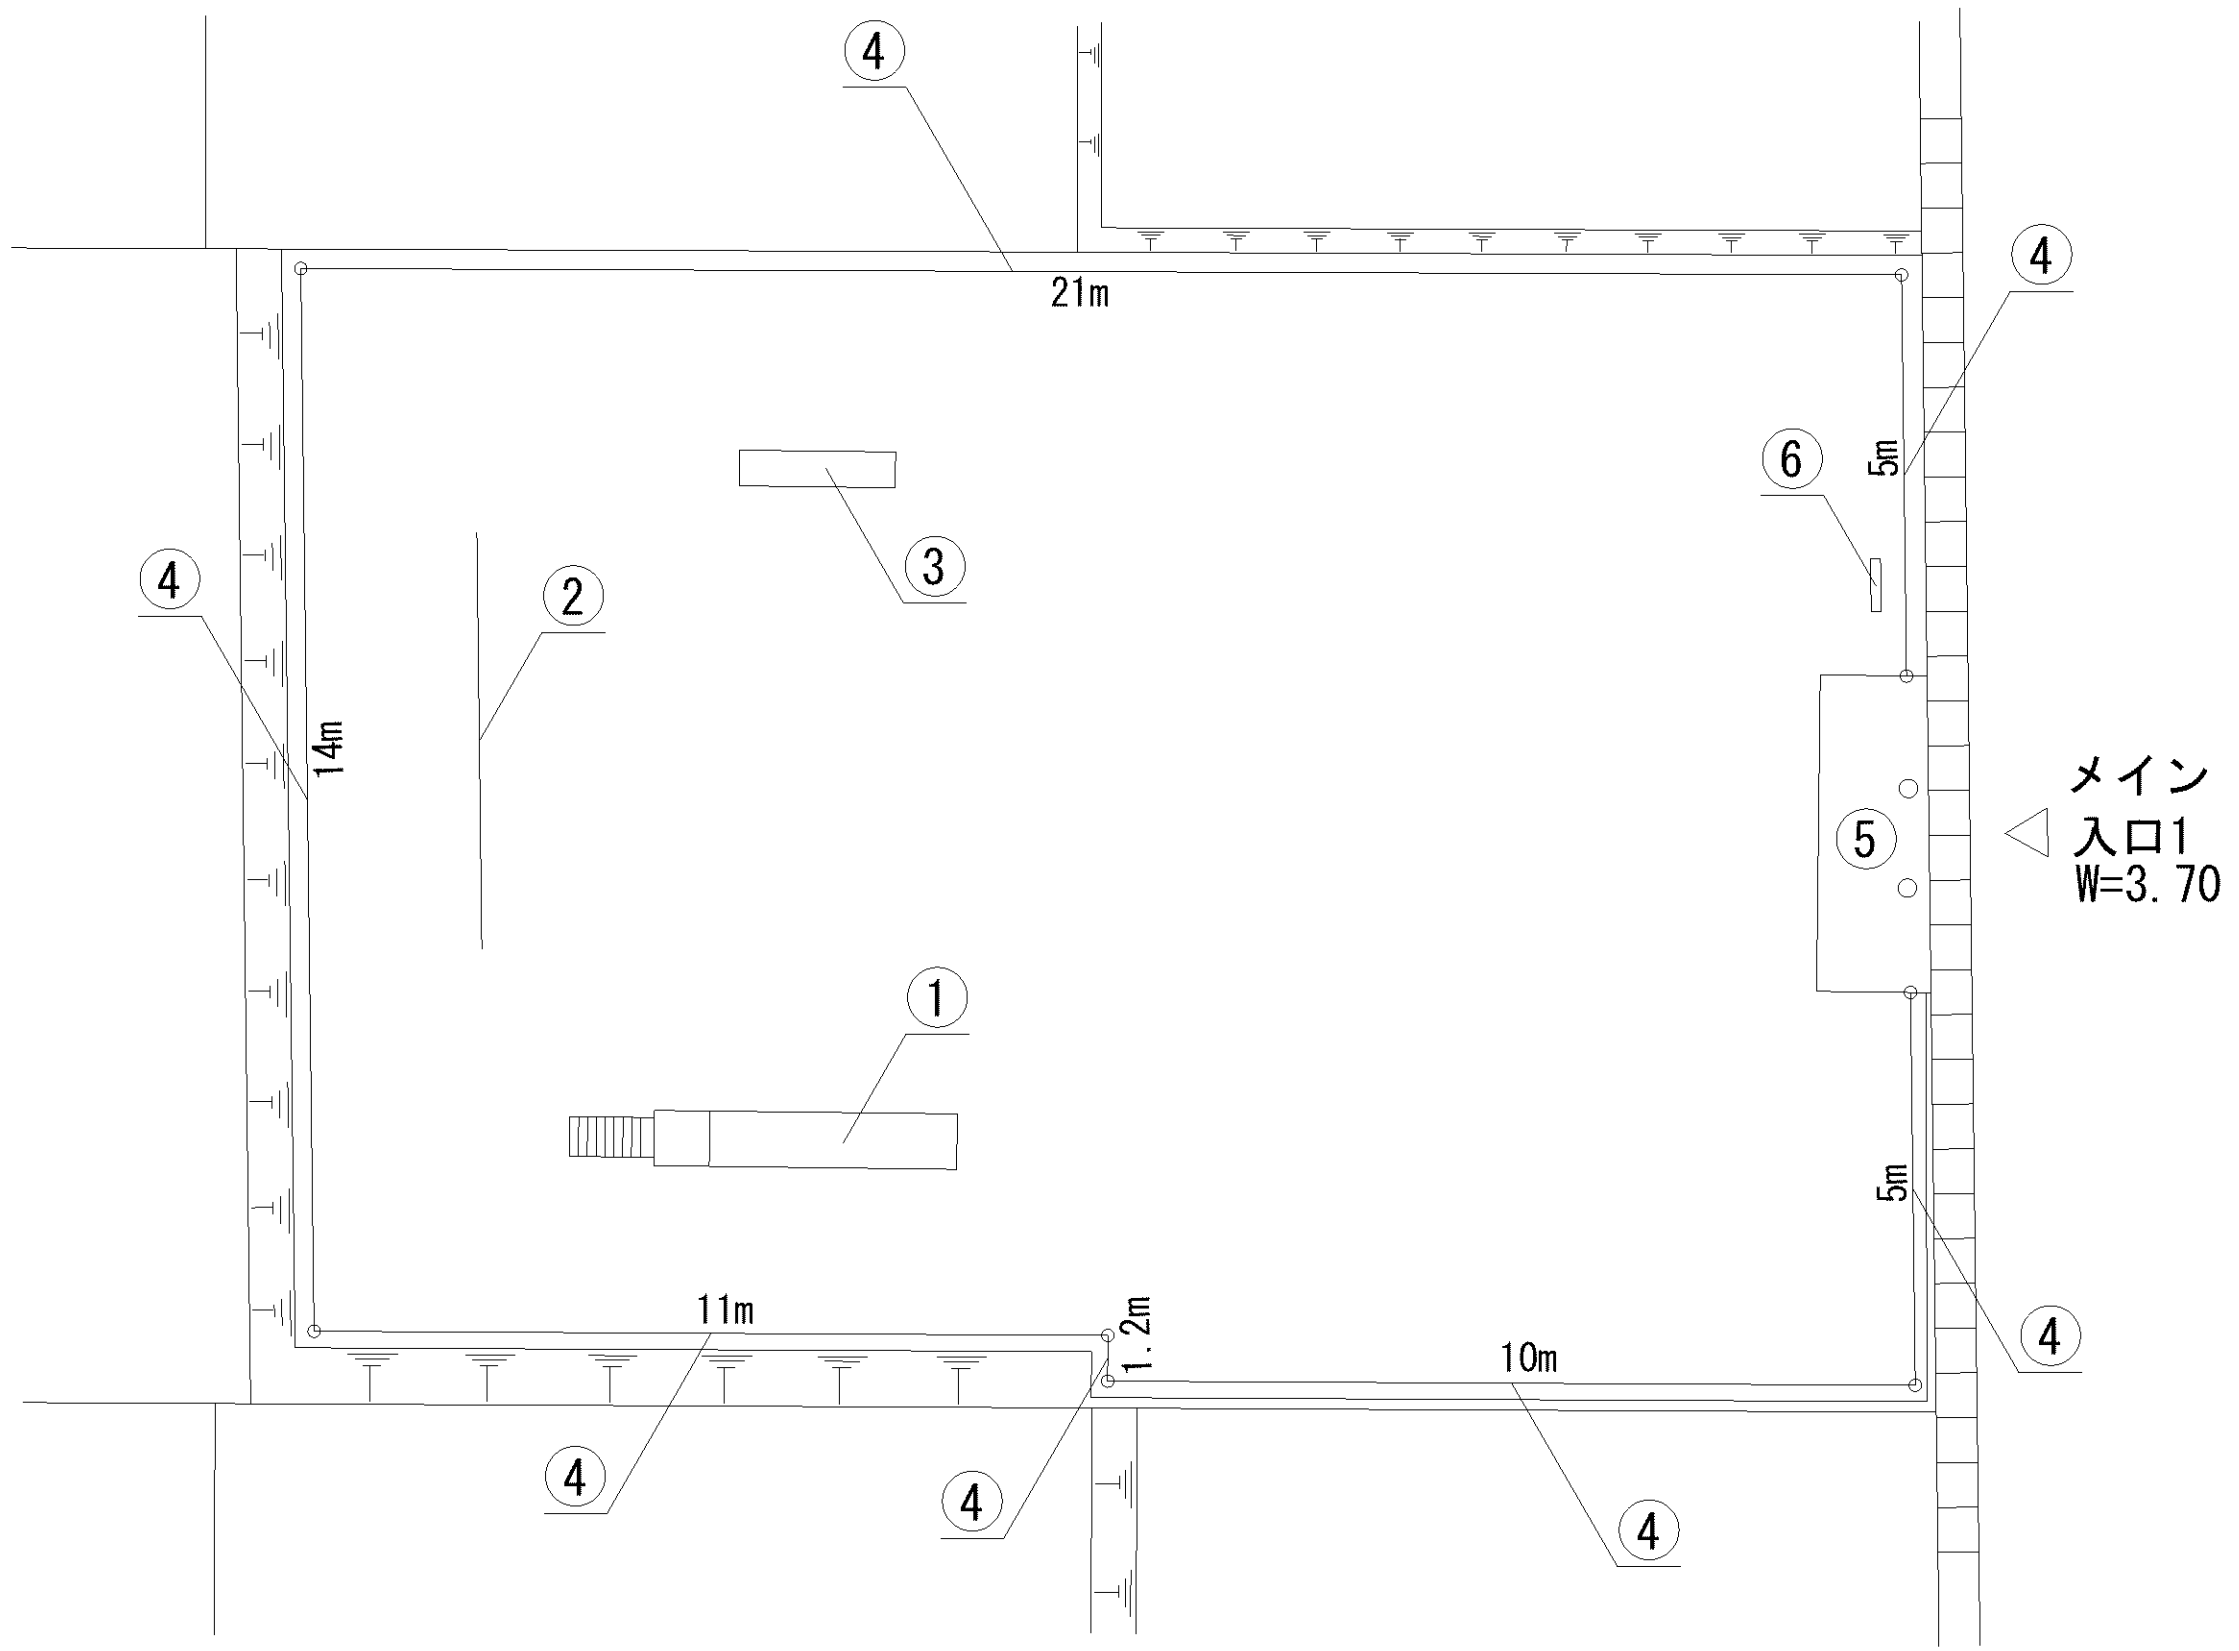

メイン
入口1
W=3.70

記号	名称
1	大一流滑り台
2	3間中鉄棒
3	背無ベンチ1
4	柵1
5	車止
6	園名板