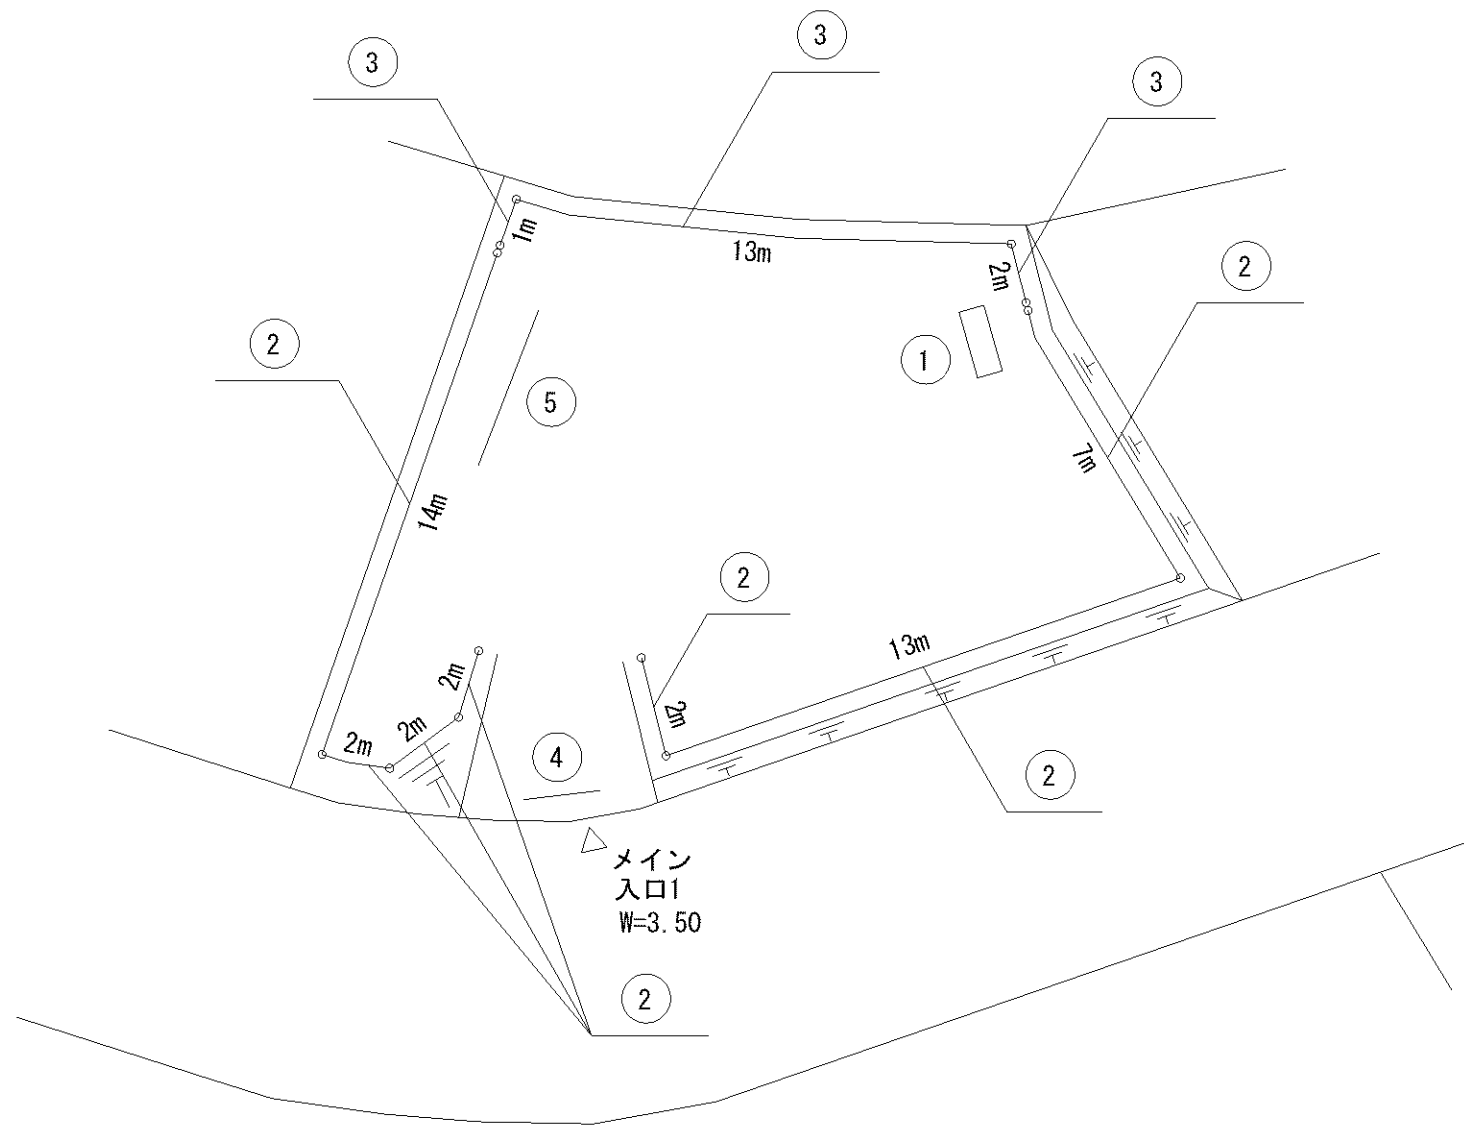

0m 5m 10m

記号	名称
1	背無ベンチ1
2	背無ベンチ2
3	柵1
4	柵2
5	車止
6	2人用ブランコ
7	3間低鉄棒
8	砂場
9	ブランコ安全柵 (片側)

記号	名称
1	柵1
2	車止
3	3間低鉄棒

記号	名称
1	背無ベンチ1
2	柵1
3	車止
4	3間低鉄棒

記号	名称
1	柵1
2	車止

記号	名称
1	背無ベンチ1
2	柵1
3	柵2
4	車止
5	3間低鉄棒

記号	名称
1	木製コンビネーション
2	砂場(木)
3	背無ベンチ1
4	背無ベンチ2
5	照明灯1
6	水飲台1
7	柵1
8	門柱
9	車止
10	小型2人用ブランコ