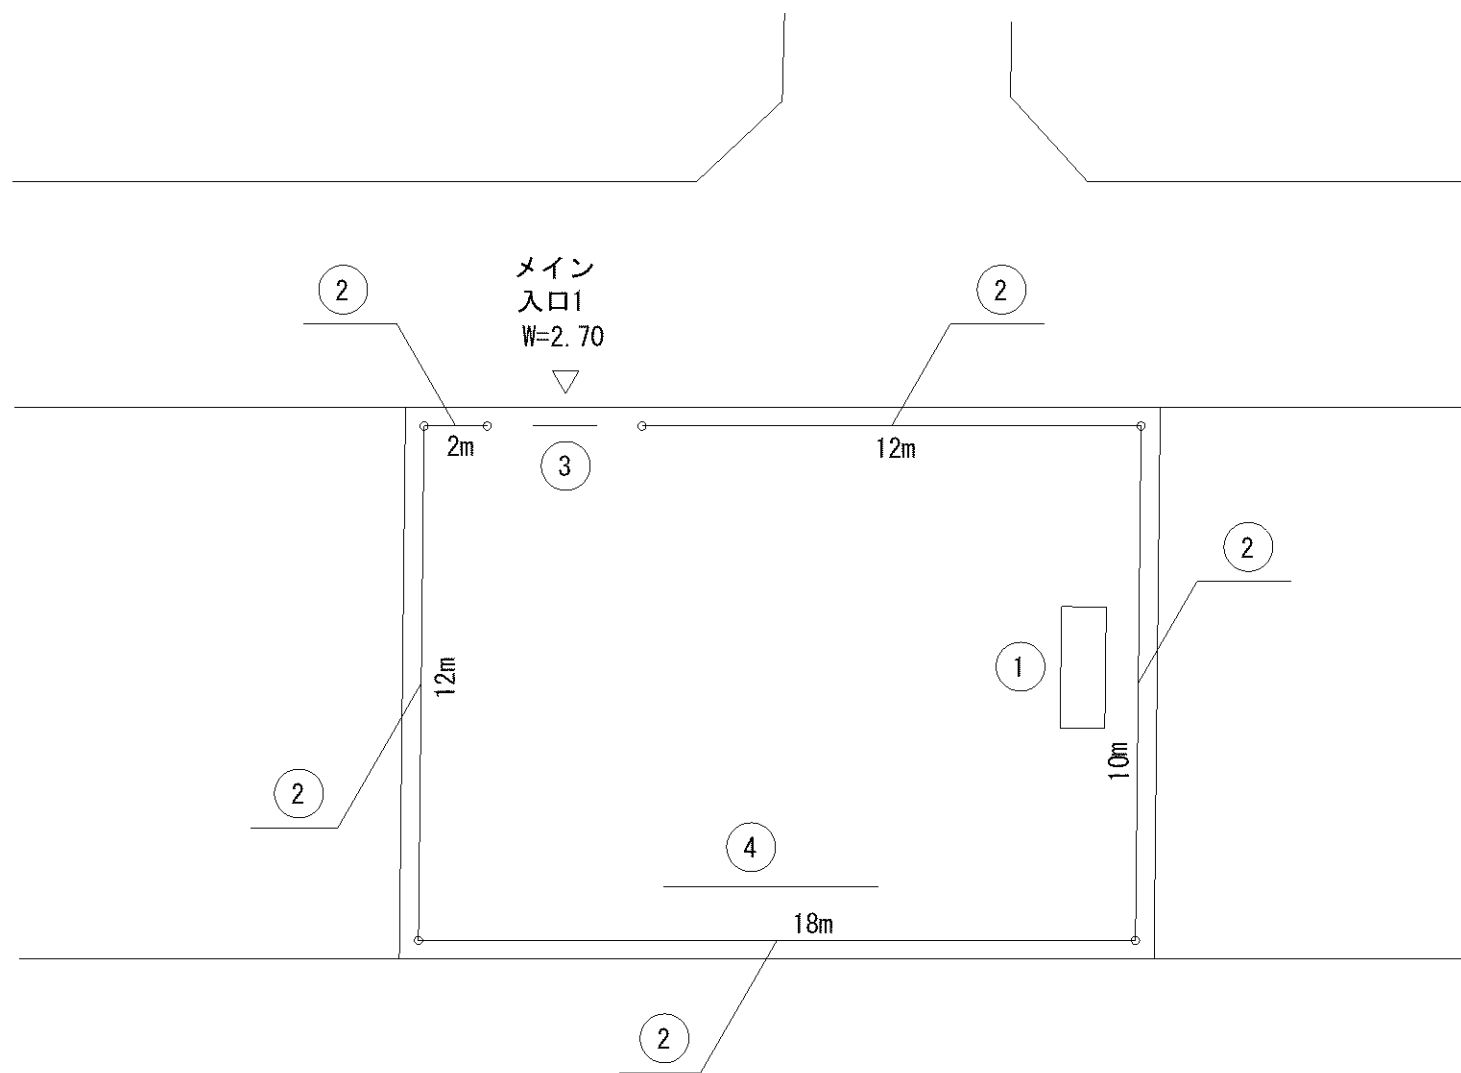

記号	名称
1	背無ベンチ1
2	柵1
3	車止
4	3間低鉄棒