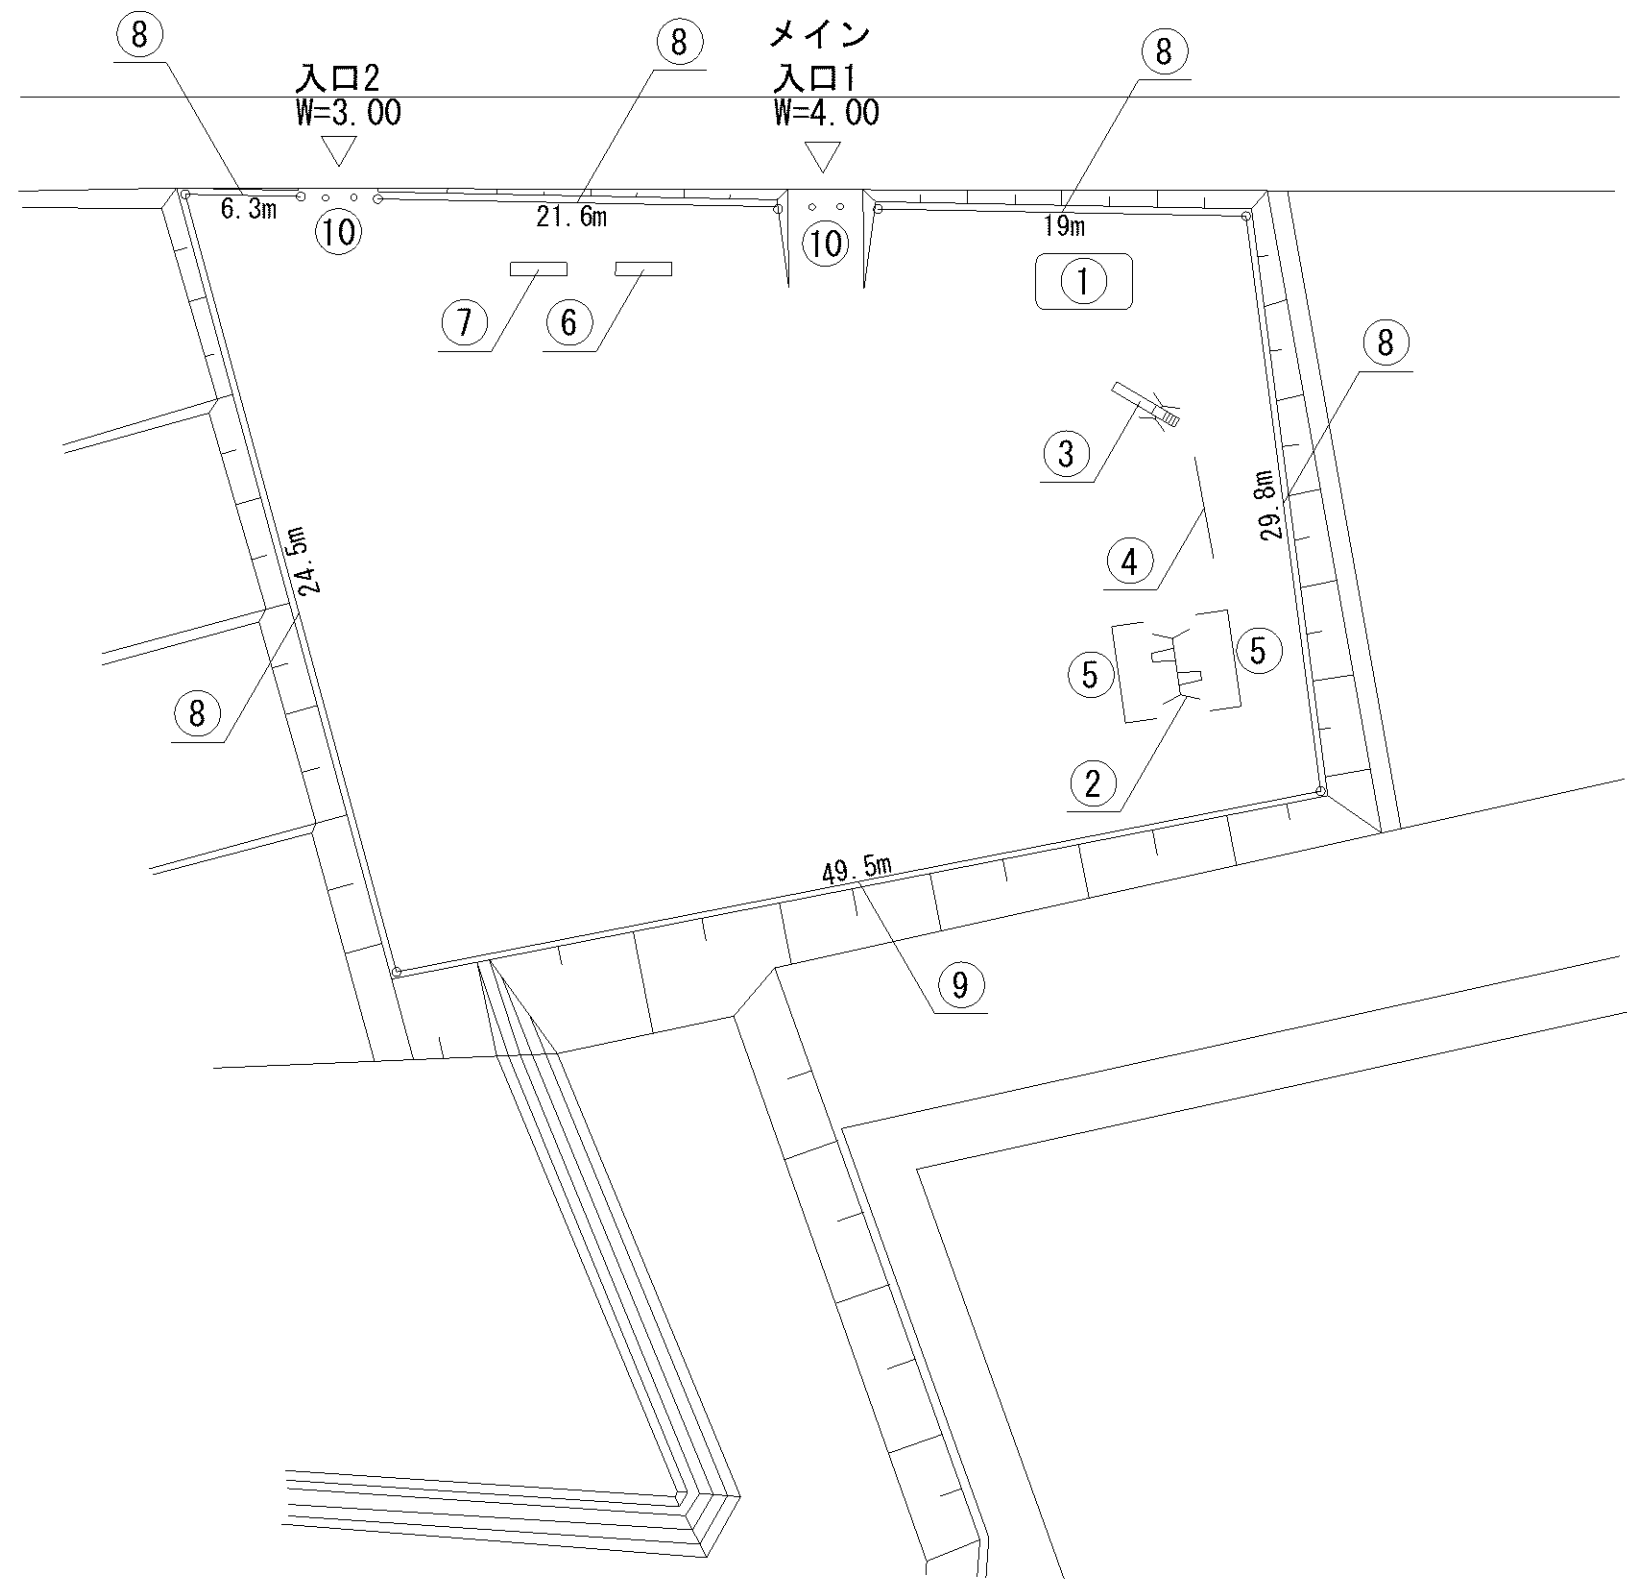

記号	名称
1	砂場
2	大型2人用ブランコ
3	中型滑り台
4	3間中铁棒
5	ブランコ安全柵
6	背無ベンチ1
7	背無ベンチ2
8	柵1
9	柵2
10	車止