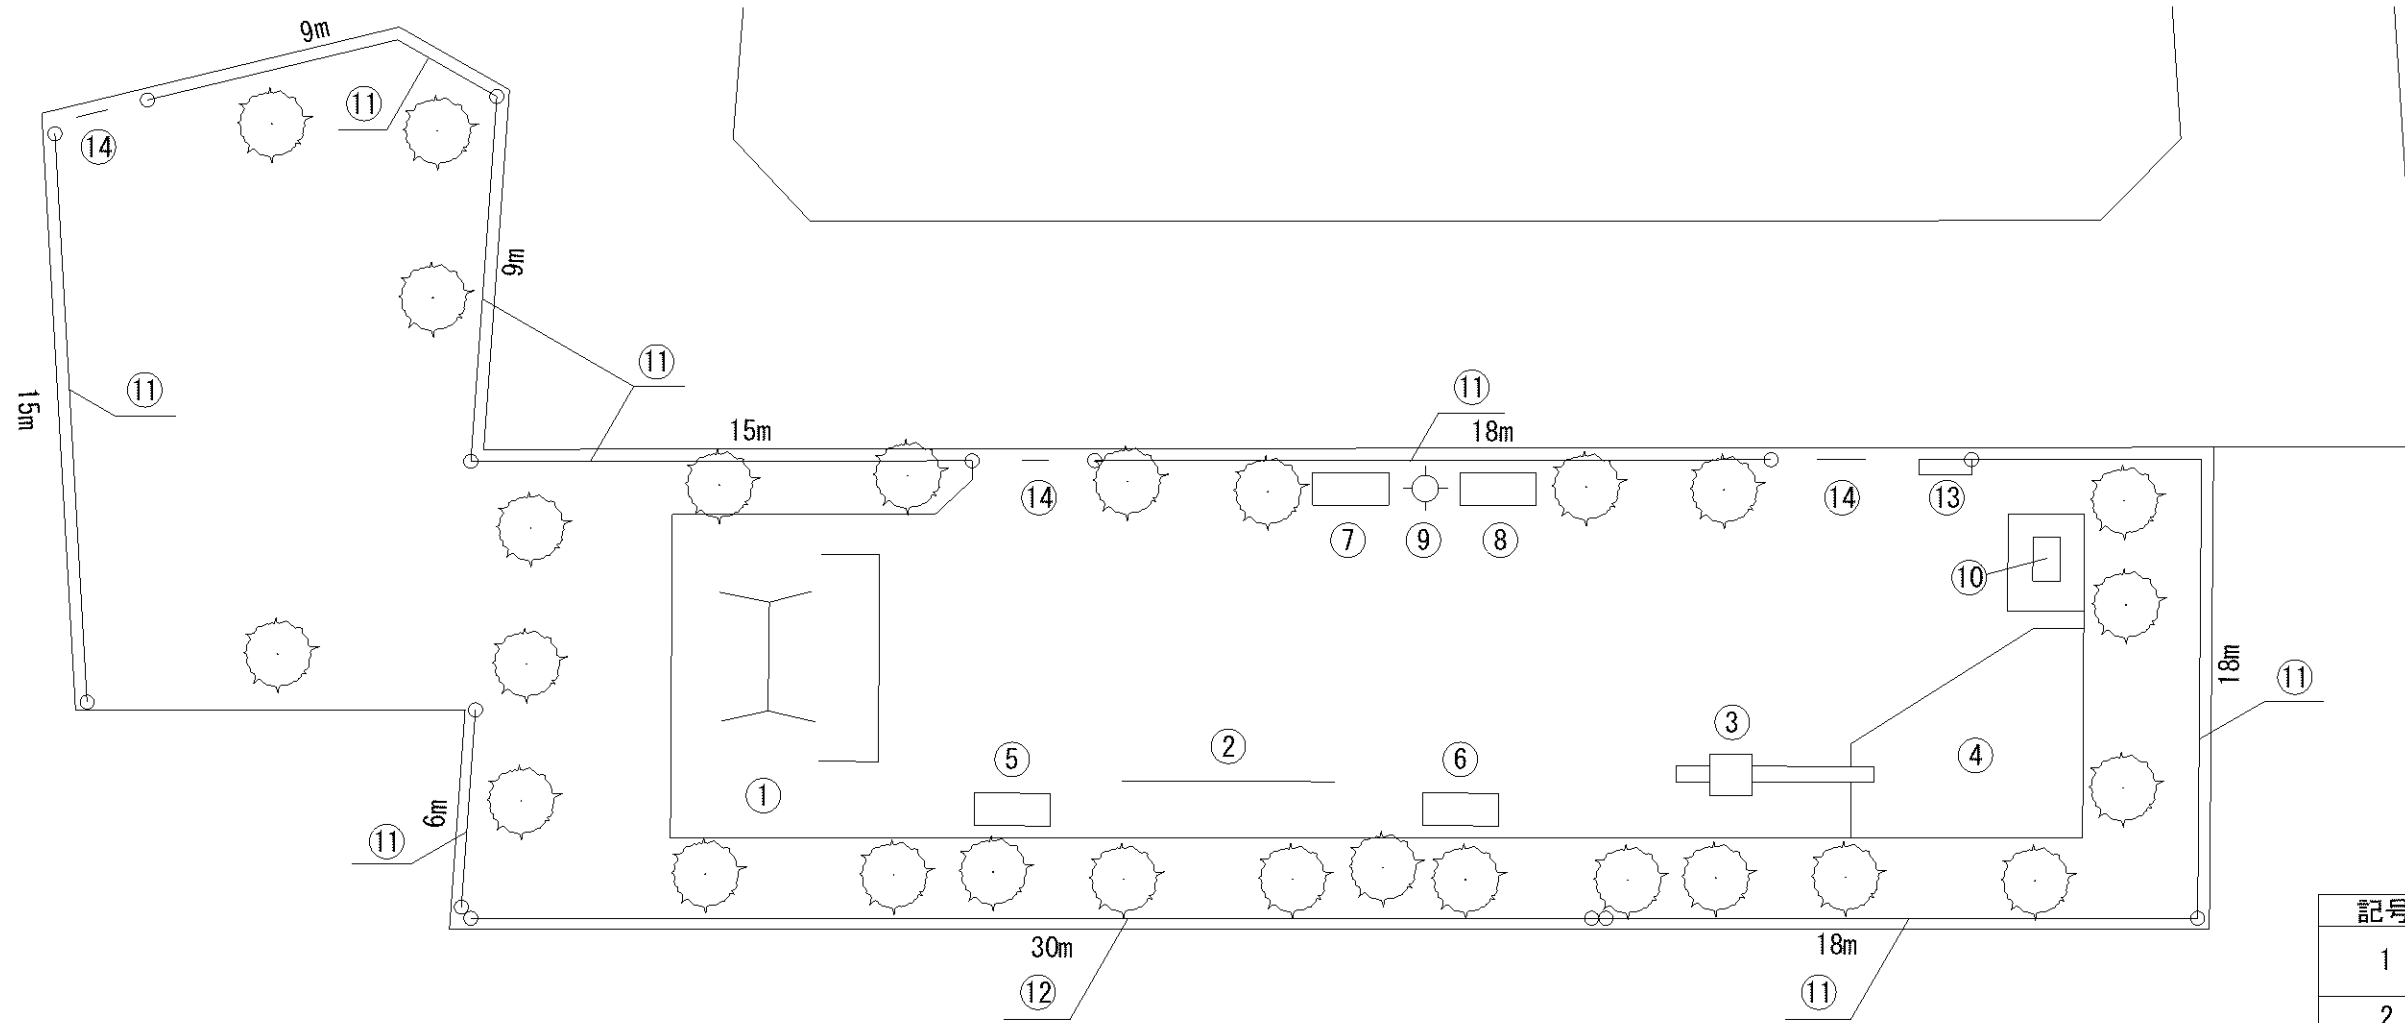

記号	名称
1	大型2人用ブランコ (安全柵 片面)
2	3間低鉄棒
3	大一流型滑台
4	砂場 (PC)
5	背付ベンチ1
6	背付ベンチ2
7	背付ベンチ3
8	背付ベンチ4
9	照明灯1
10	水飲台1
11	柵1
12	柵2
13	門柱
14	車止