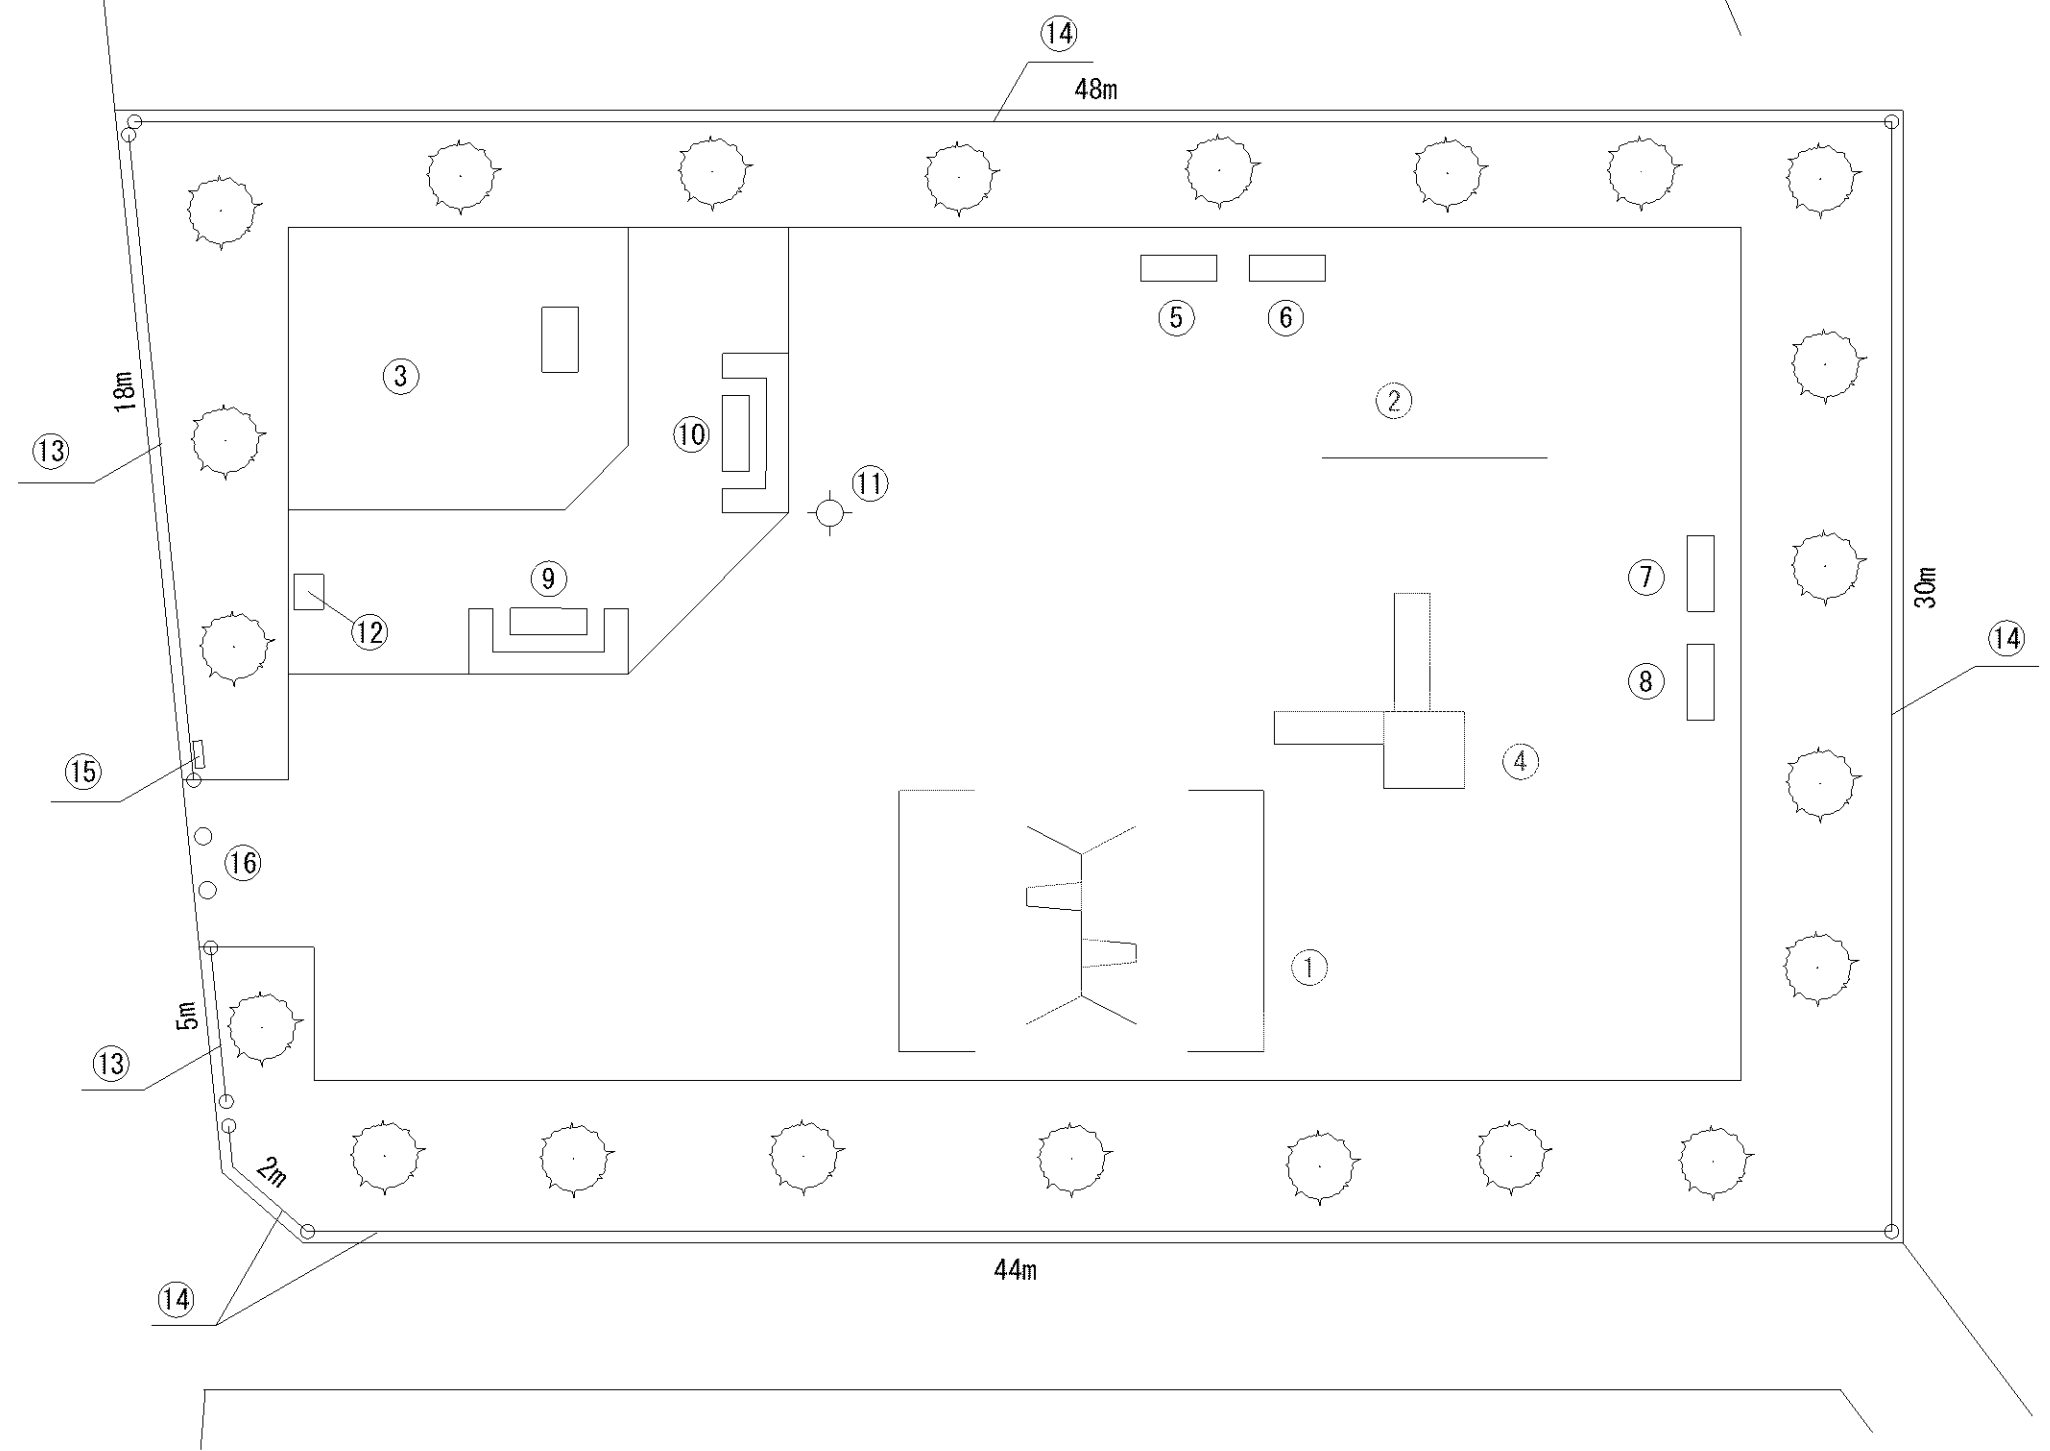

記号	名称
1	大型2人用ブランコ (安全柵 両面)
2	2連低鉄棒
3	砂場(木)
4	複合遊具
5	背無ベンチ1
6	背無ベンチ2
7	背無ベンチ3
8	背無ベンチ4
9	背無ベンチ5
10	背無ベンチ6
11	照明灯1
12	水飲台1
13	柵1
14	柵2
15	園名板
16	車止