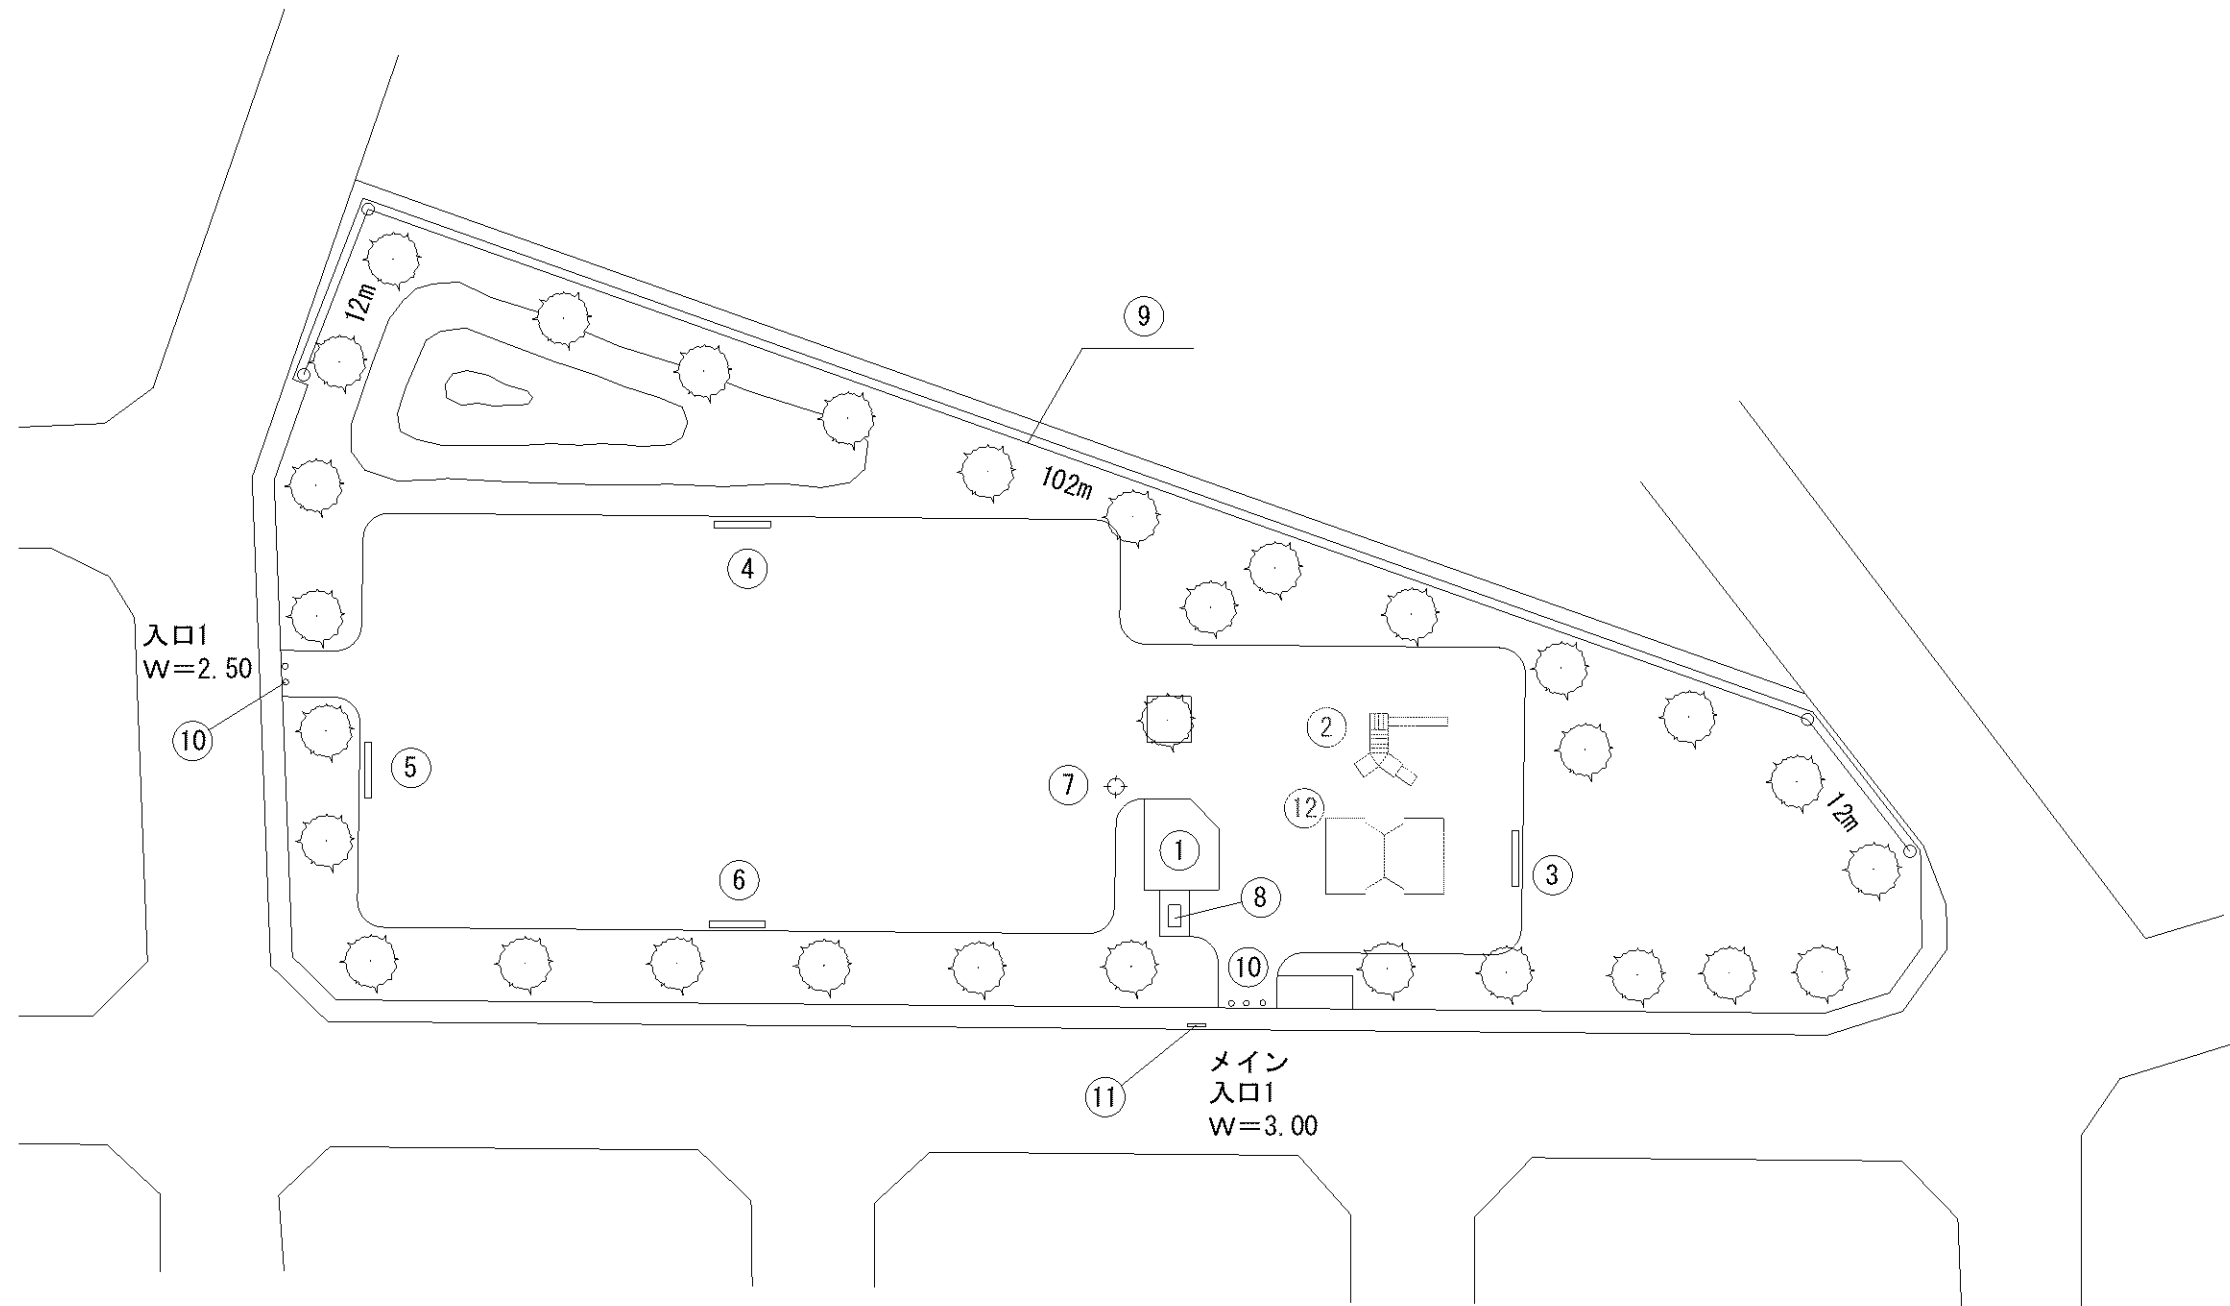

記号	名称
1	砂場
2	複合遊具
3	背無ベンチ1
4	背無ベンチ2
5	背無ベンチ3
6	背無ベンチ4
7	照明灯1
8	水飲台1
9	柵1
10	車止
11	園名板
12	小型2連ブランコ