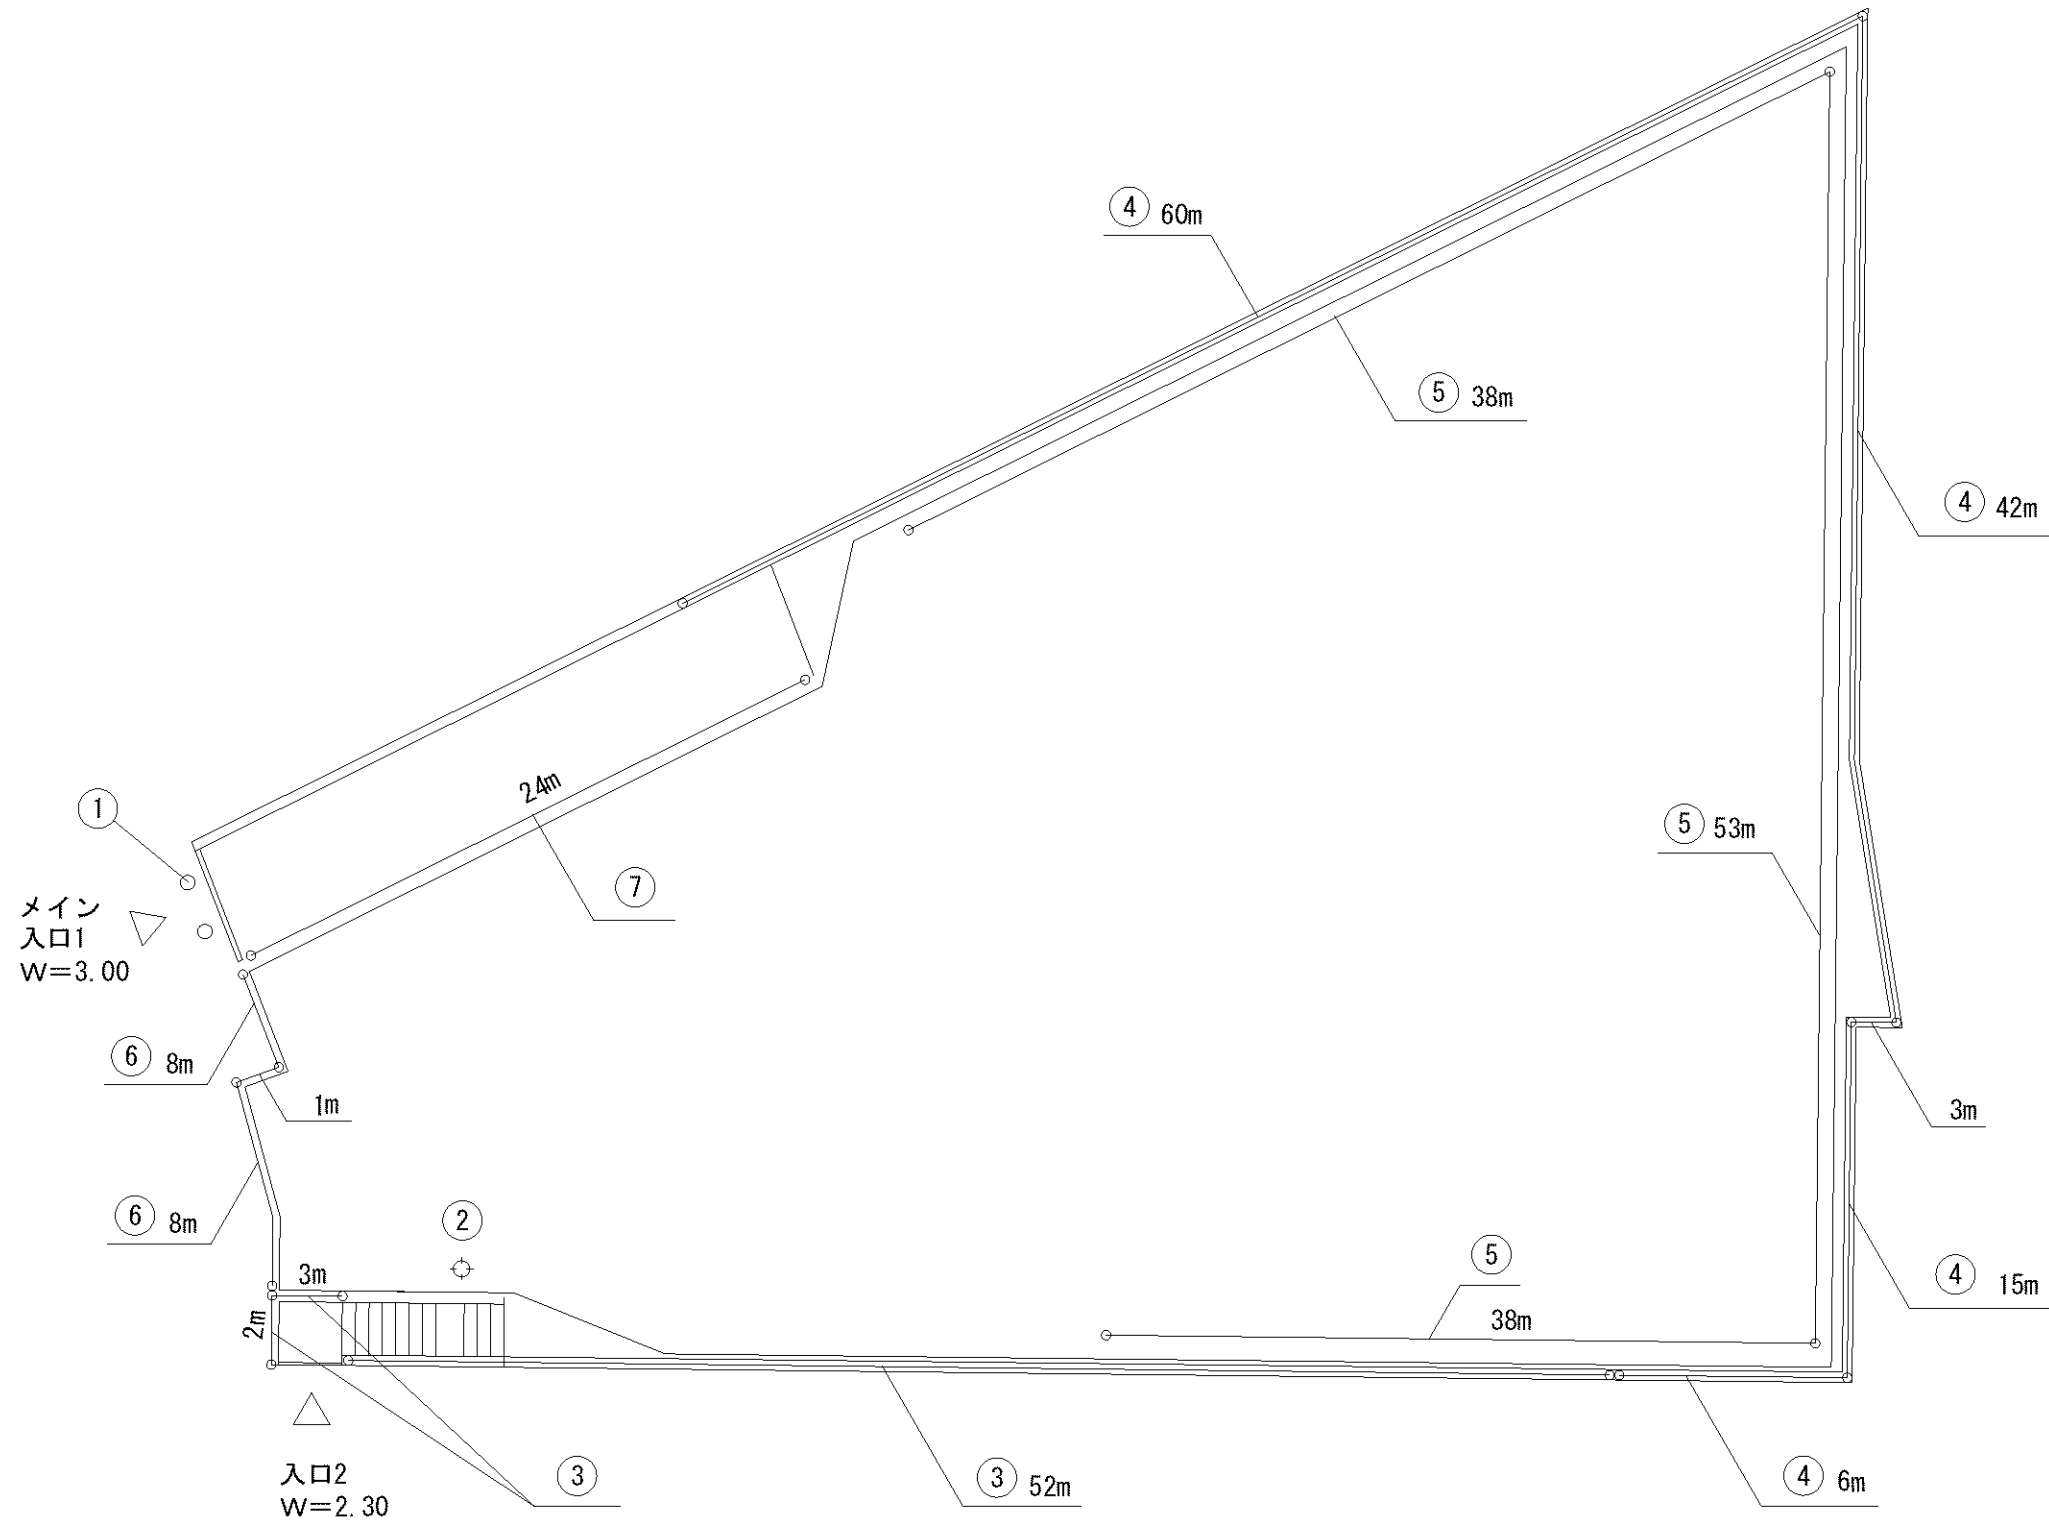

記号	名称
1	車止
2	照明灯1
3	柵1
4	柵2
5	柵3
6	柵4
7	柵5(ガードレール1)