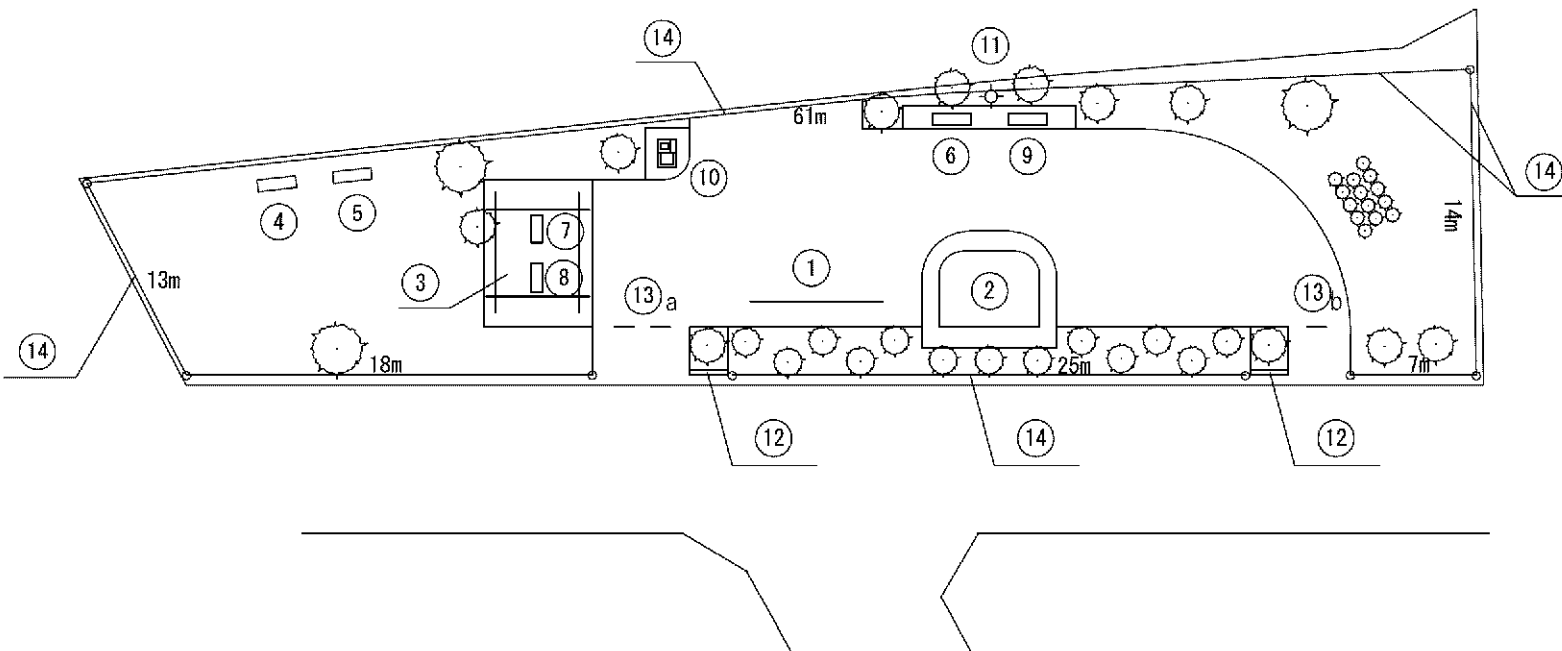

記号	名称
1	3間低鉄棒
2	砂場 (PC)
3	藤棚
4	背付ベンチ 1
5	背付ベンチ 2
6	背付ベンチ 3
7	背無ベンチ 1
8	背無ベンチ 2
9	背無ベンチ 3
10	水飲台
11	照明灯
12	門柱
13	車止 (a, b)
14	柵