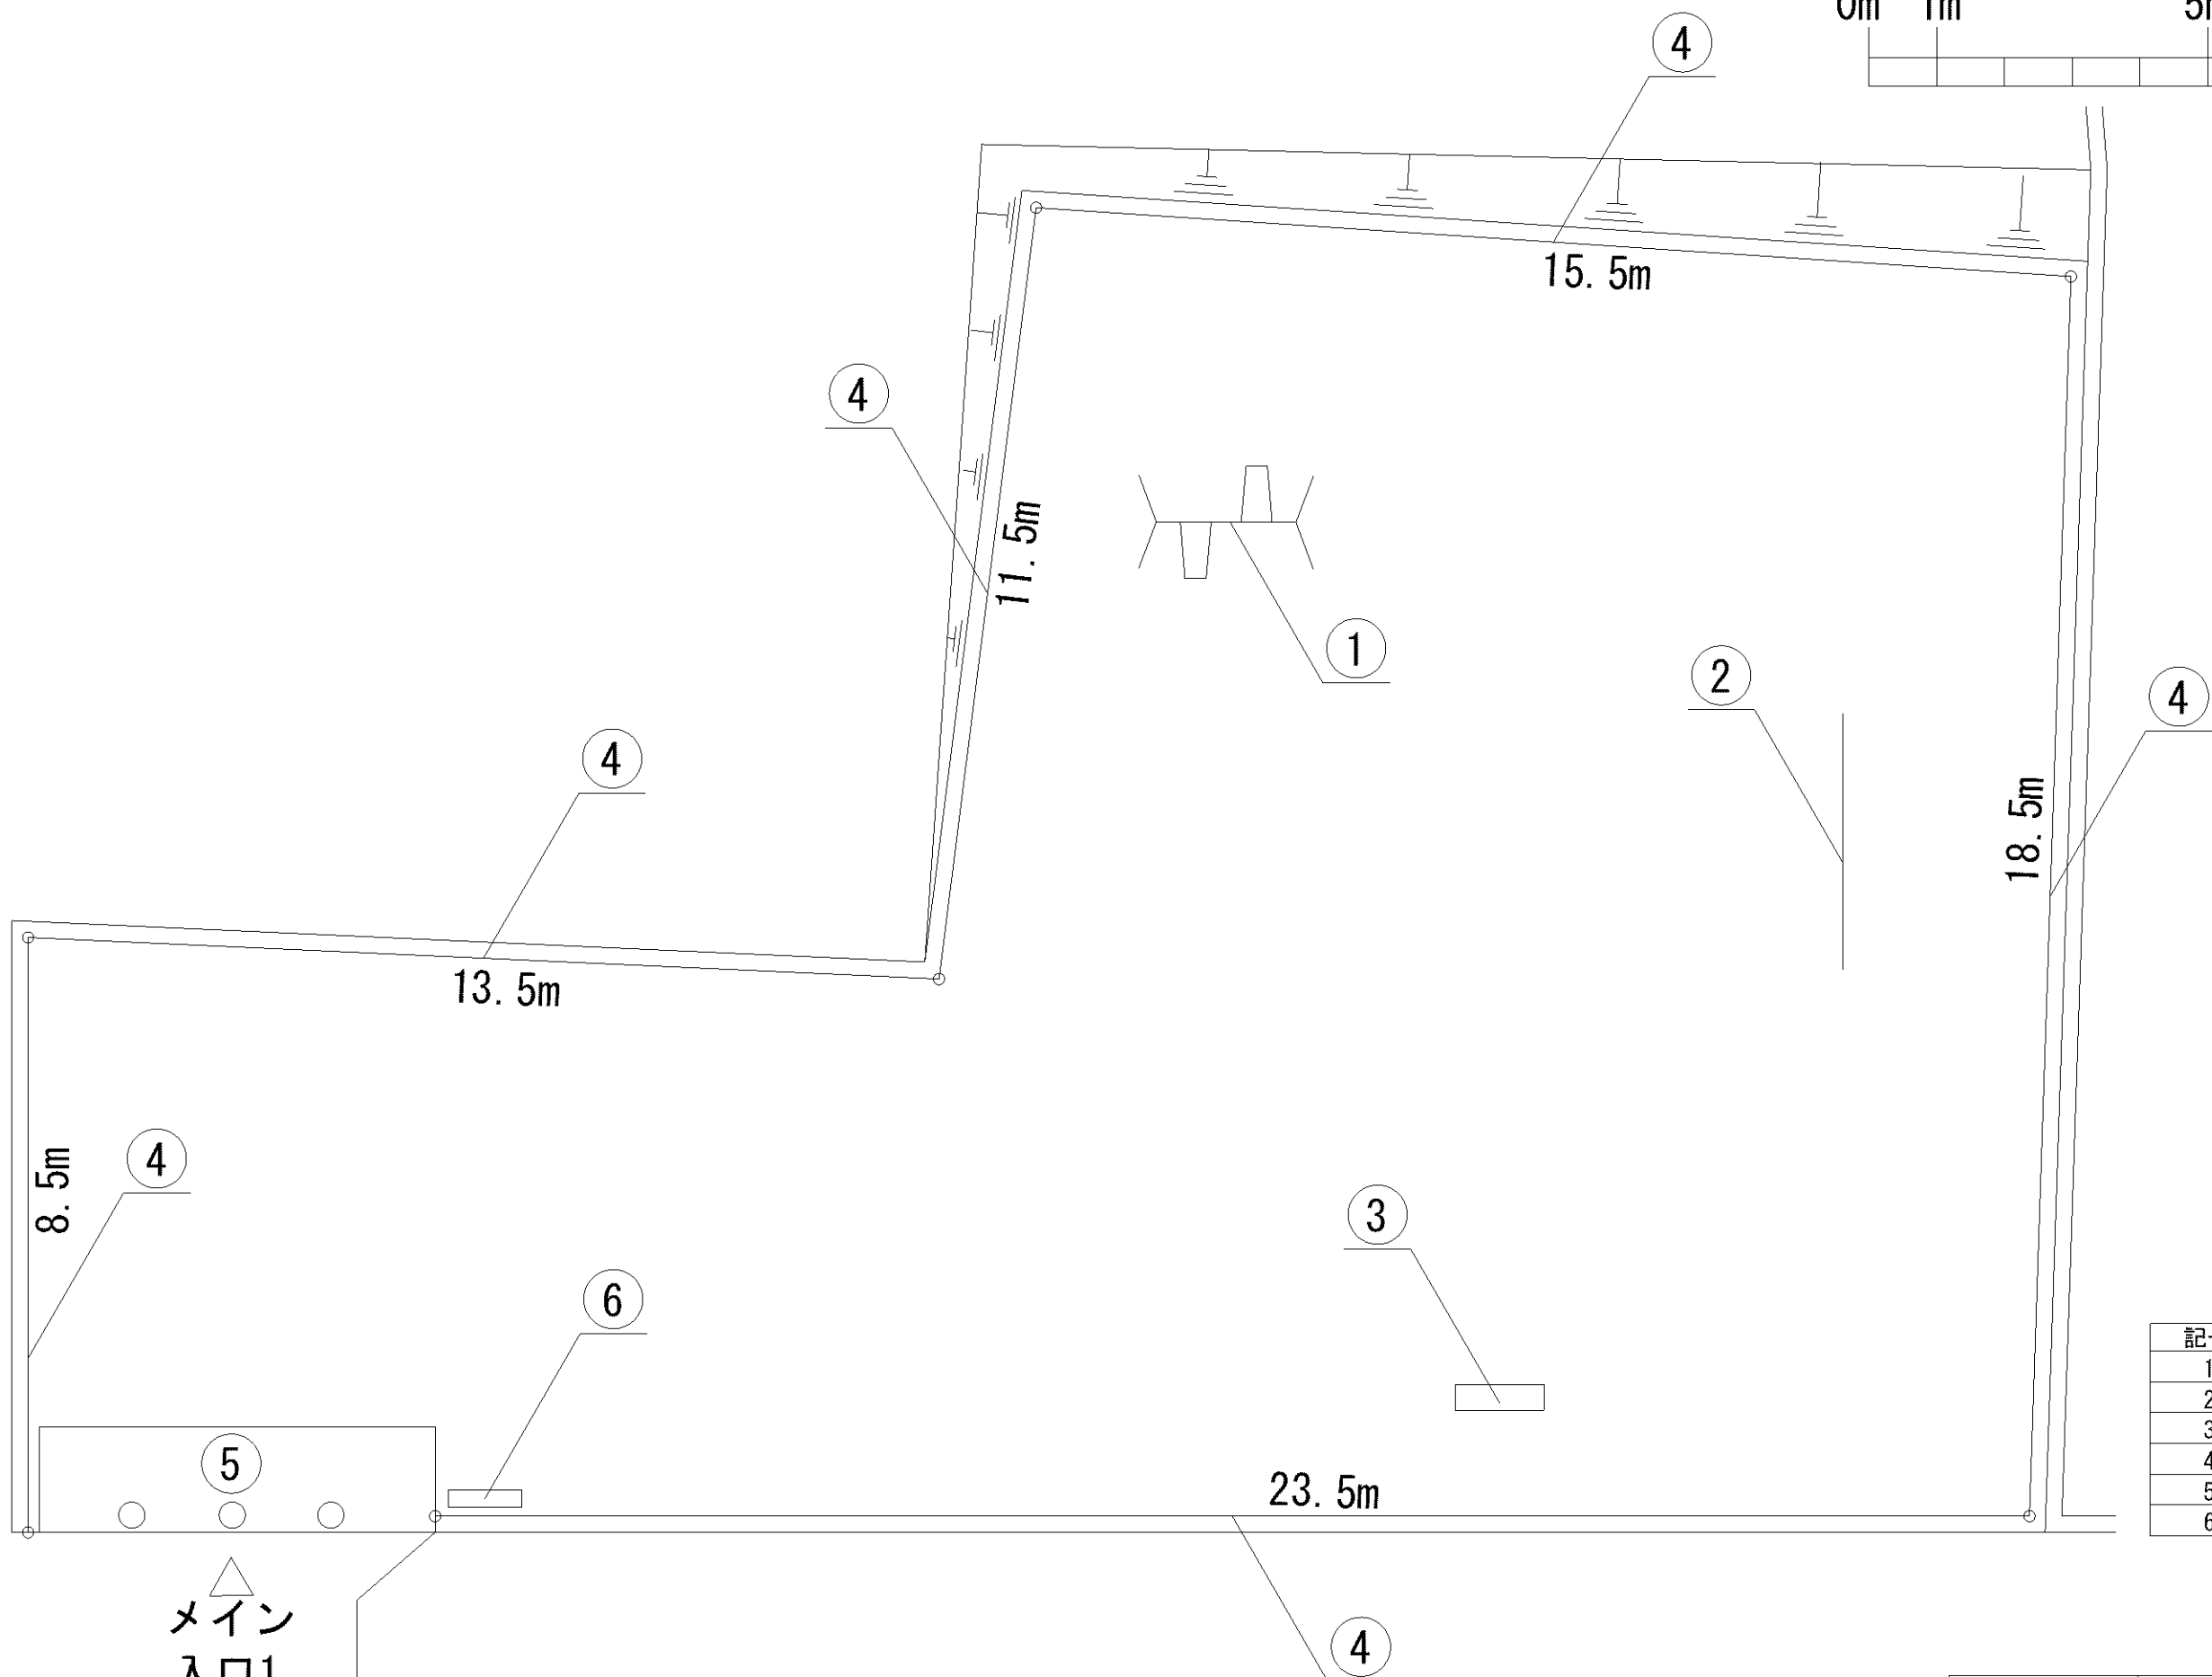

記号	名称
1	2人用ブランコ
2	2間鉄棒
3	背無ベンチ1
4	柵1
5	車止
6	園名板

△
メイン
入口1
W=5.00