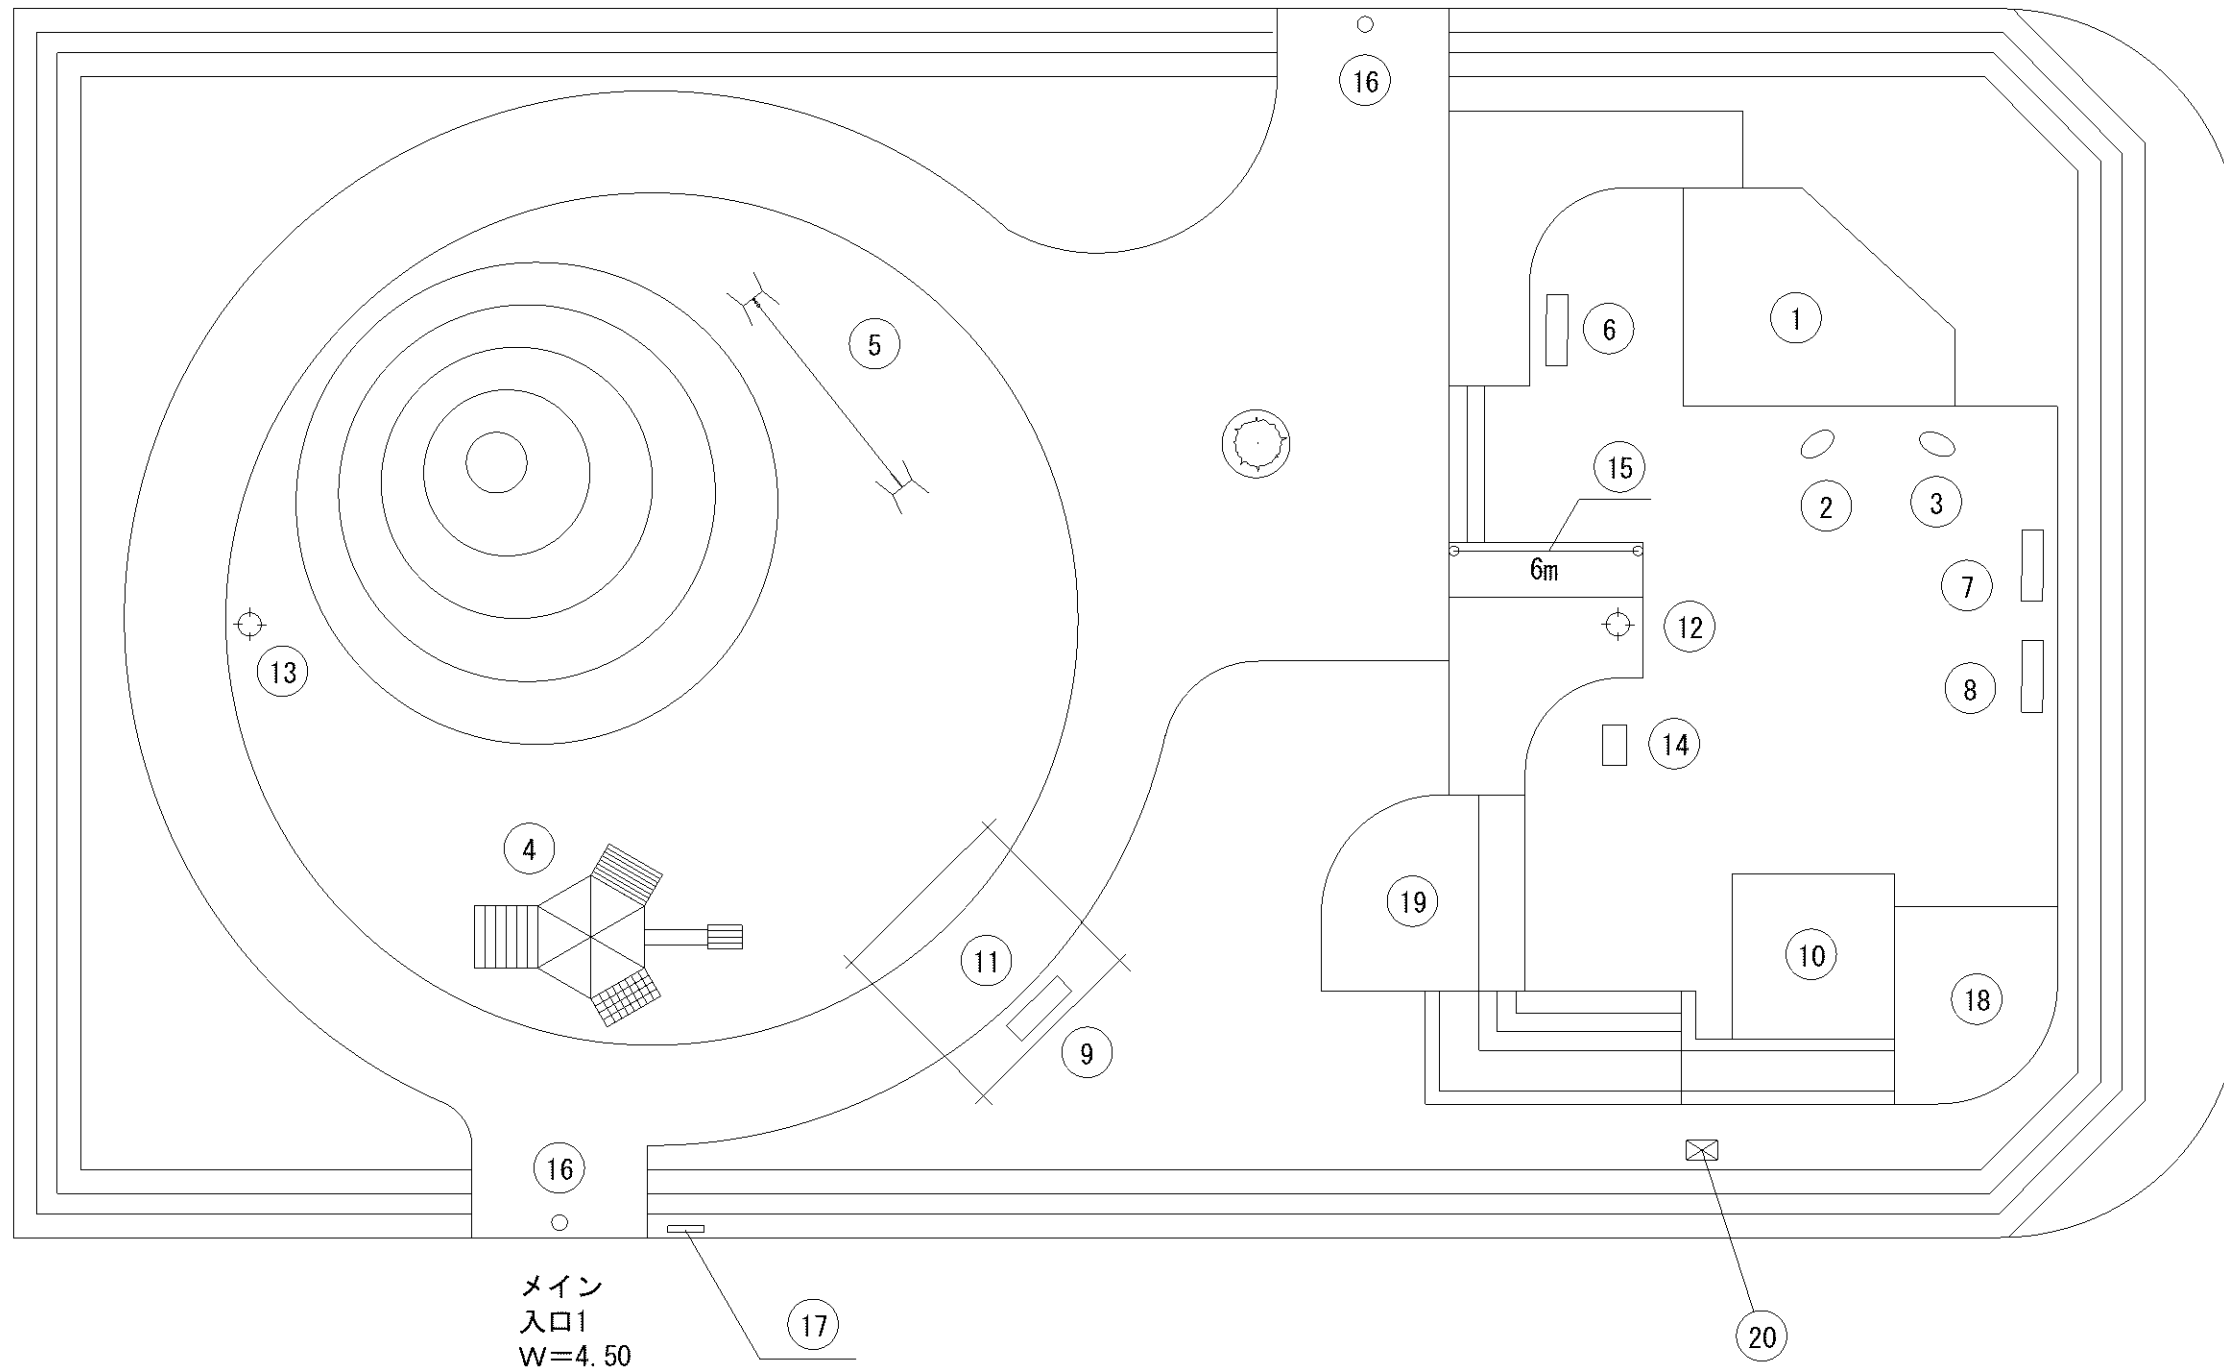

記号	名称
1	背無ベンチ1
2	柵1
3	車止
4	3間低鉄棒

0m 5m 10m

記号	名称
1	背無ベンチ1
2	柵1
3	車止
4	3間低鉄棒

記号	名称
1	背付ベンチ1
2	柵1
3	車止
4	2人用プランコ
5	3間低鉄棒
6	プランコ安全柵 (片側)

メイン  
入口1  
W=3.00

記号	名称
1	背無ベンチ1
2	背無ベンチ2
3	柵1
4	車止
5	3間低鉄棒

入口2  
W=4.50