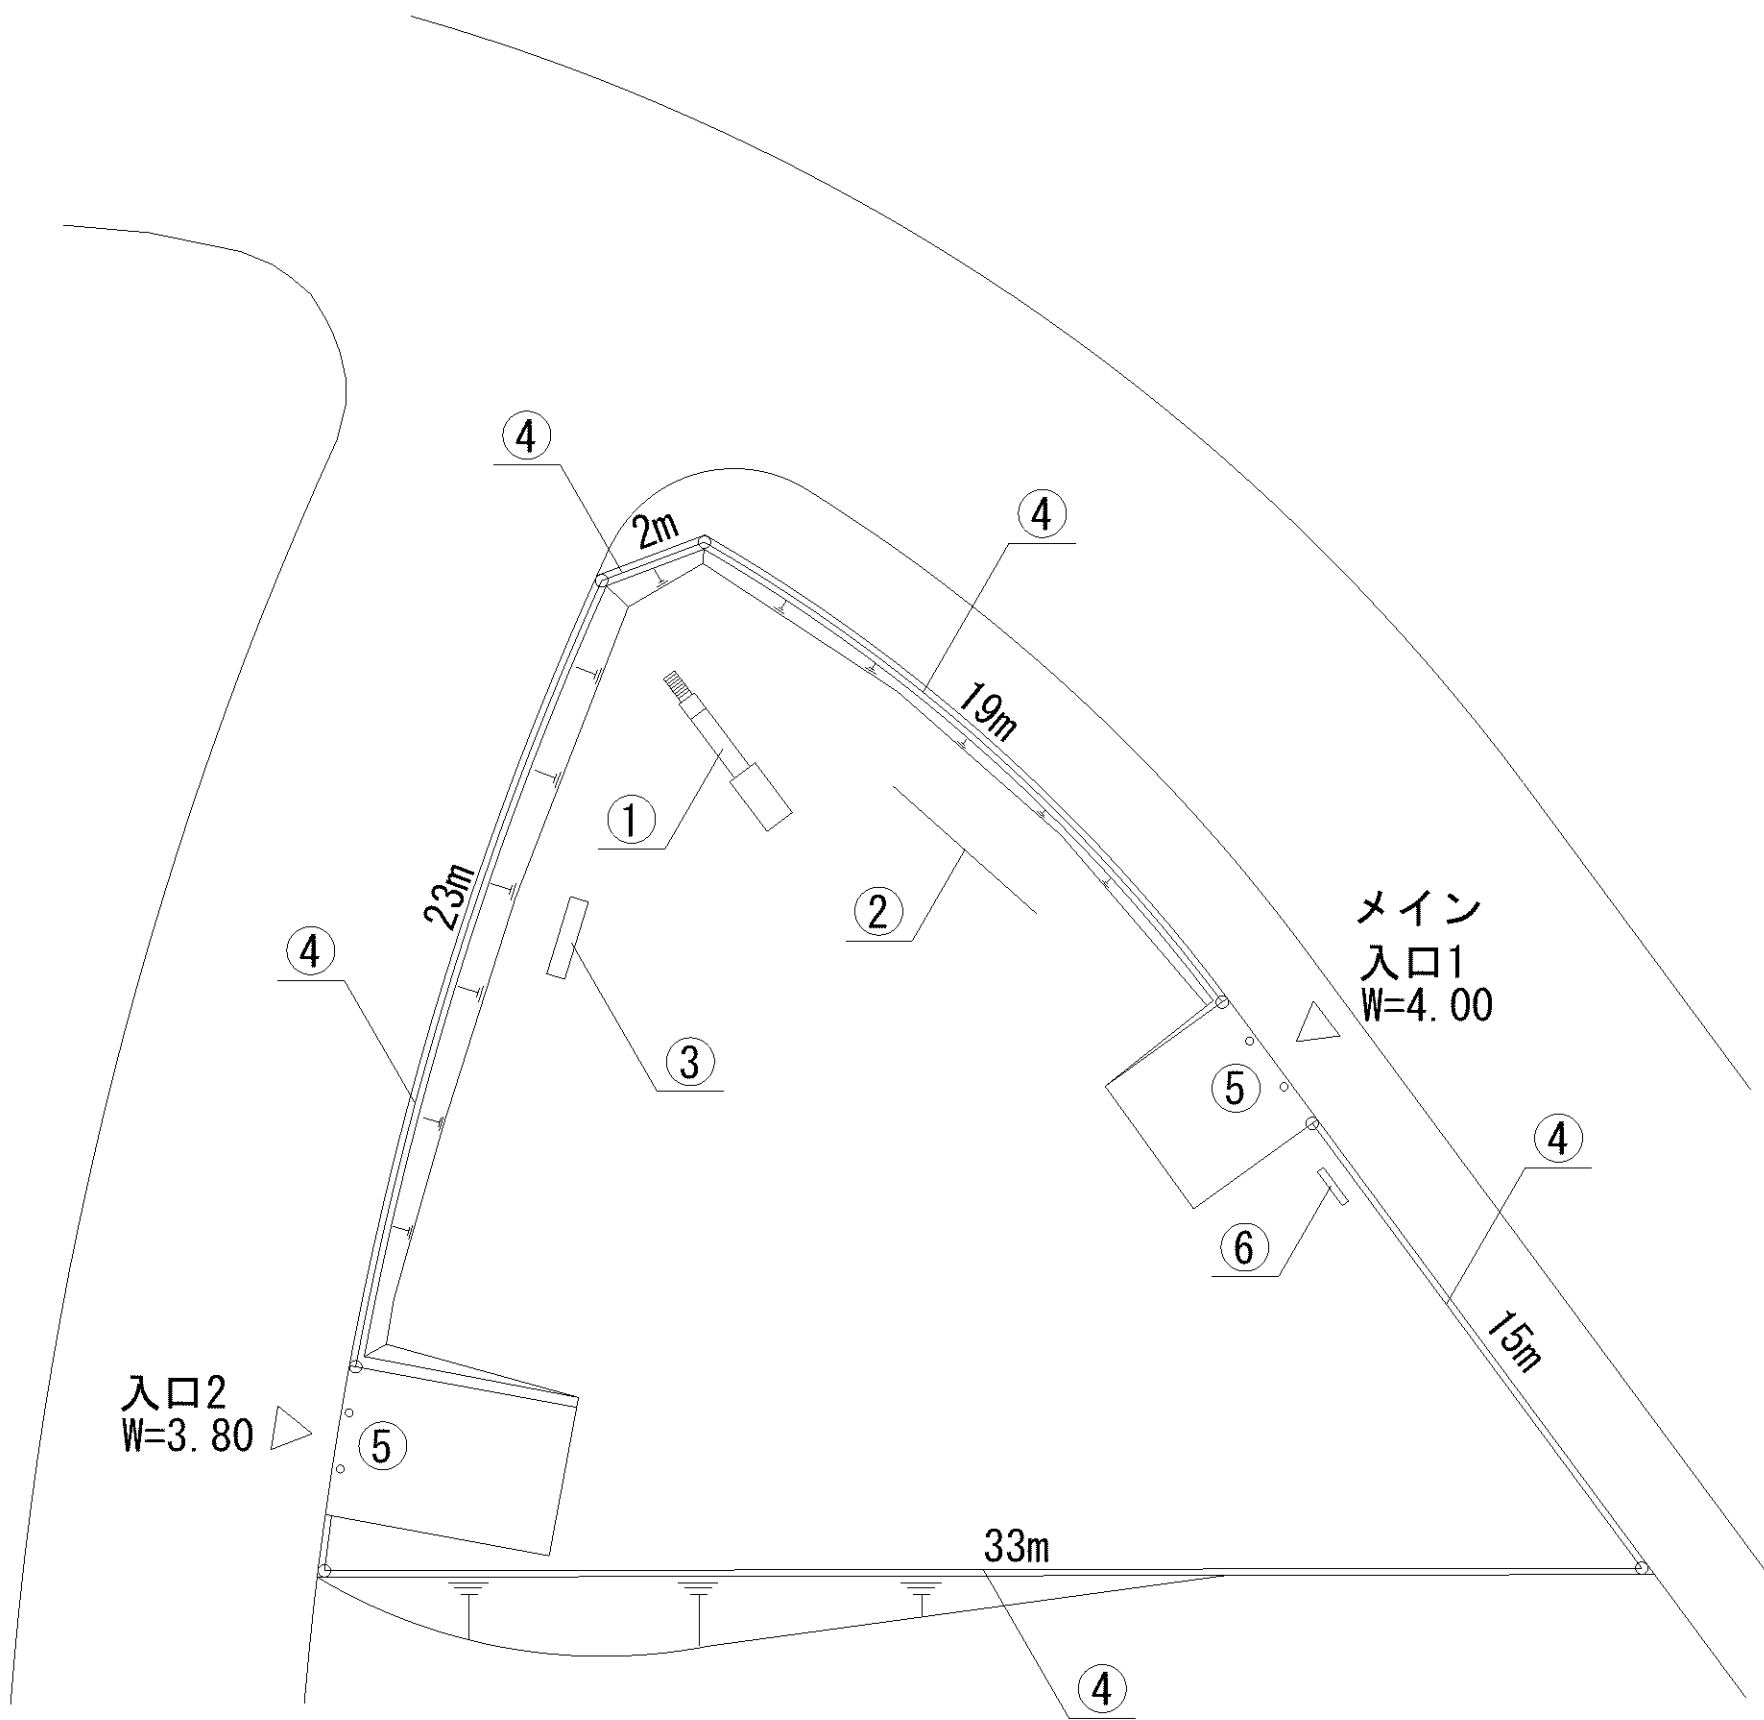

記号	名称
1	大一流滑り台
2	3間低鉄棒
3	背無ベンチ1
4	柵1
5	車止
6	園名板