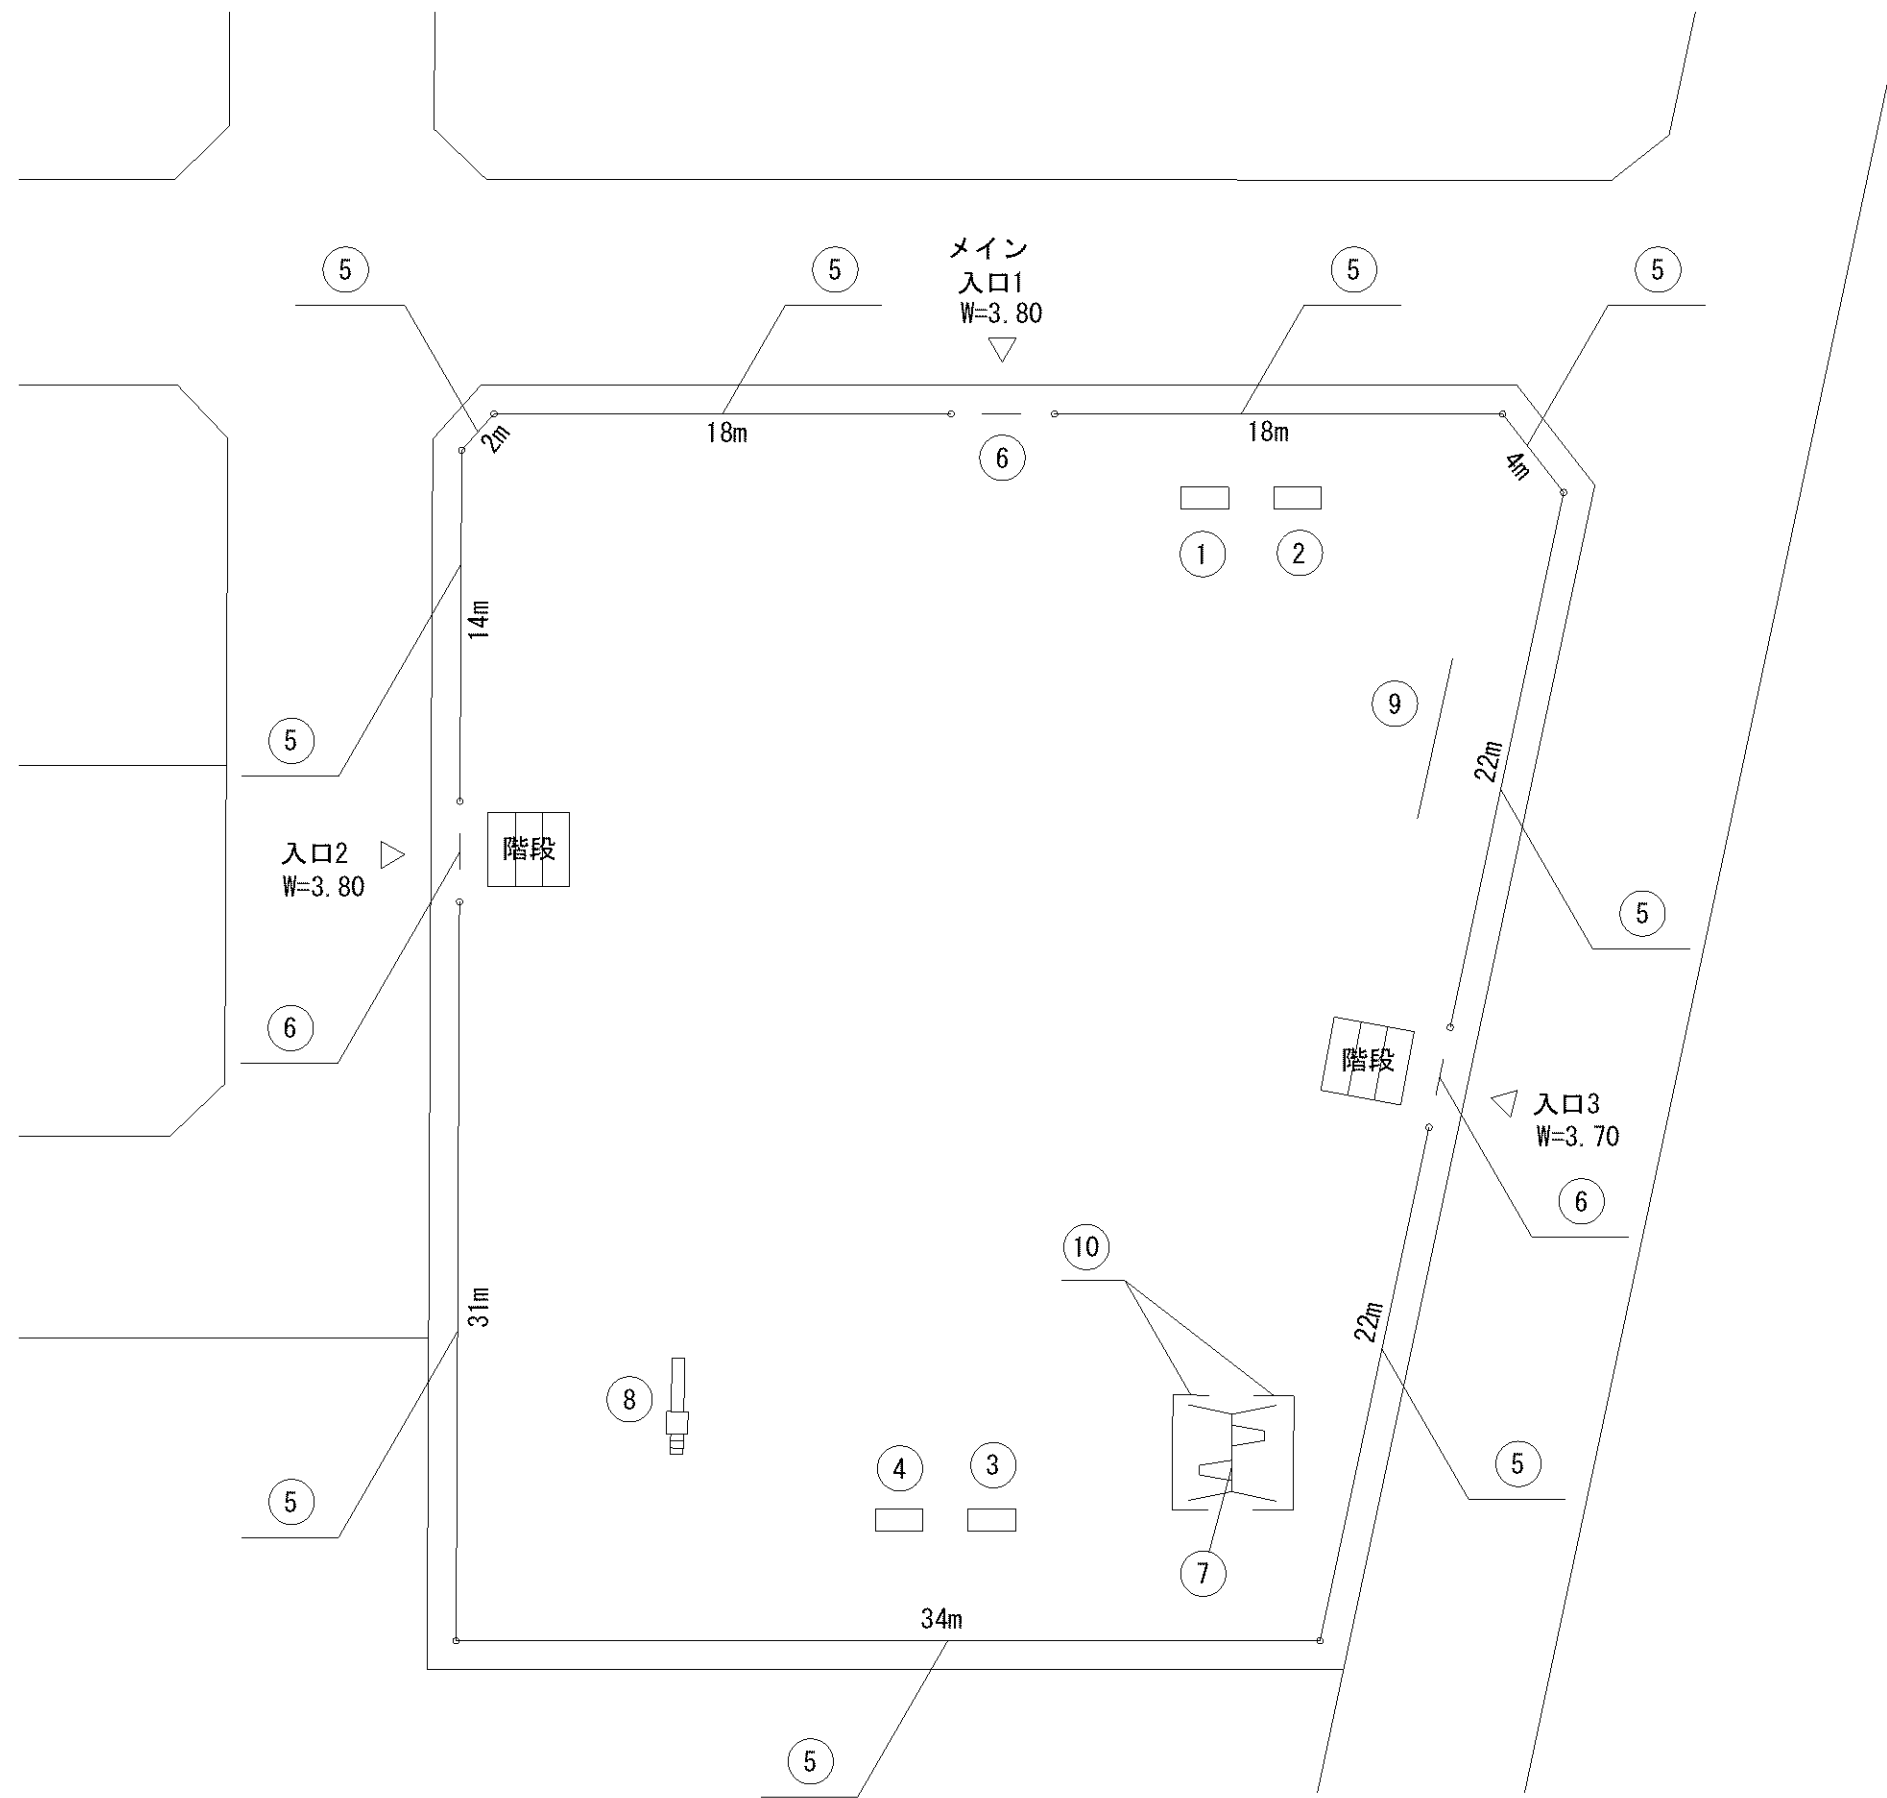

記号	名称
1	背無ベンチ1
2	柵1
3	車止
4	3間低鉄棒

記号	名称
1	背無ベンチ1
2	背無ベンチ2
3	柵1
4	柵2
5	車止
6	2人用ブランコ
7	大一流滑り台
8	3間中铁棒
9	砂場
10	ブランコ安全柵 (片側)

記号	名称
1	背無ベンチ1
2	柵1
3	柵2
4	車止
5	2人用ブランコ
6	中型滑り台
7	3間低鉄棒
8	ブランコ安全柵 (片側)

0m 5m 10m

記号	名称
1	2人用ブランコ(安全柵(片))
2	3間低鉄棒
3	背無ベンチ1
4	柵1
5	車止
6	園名板