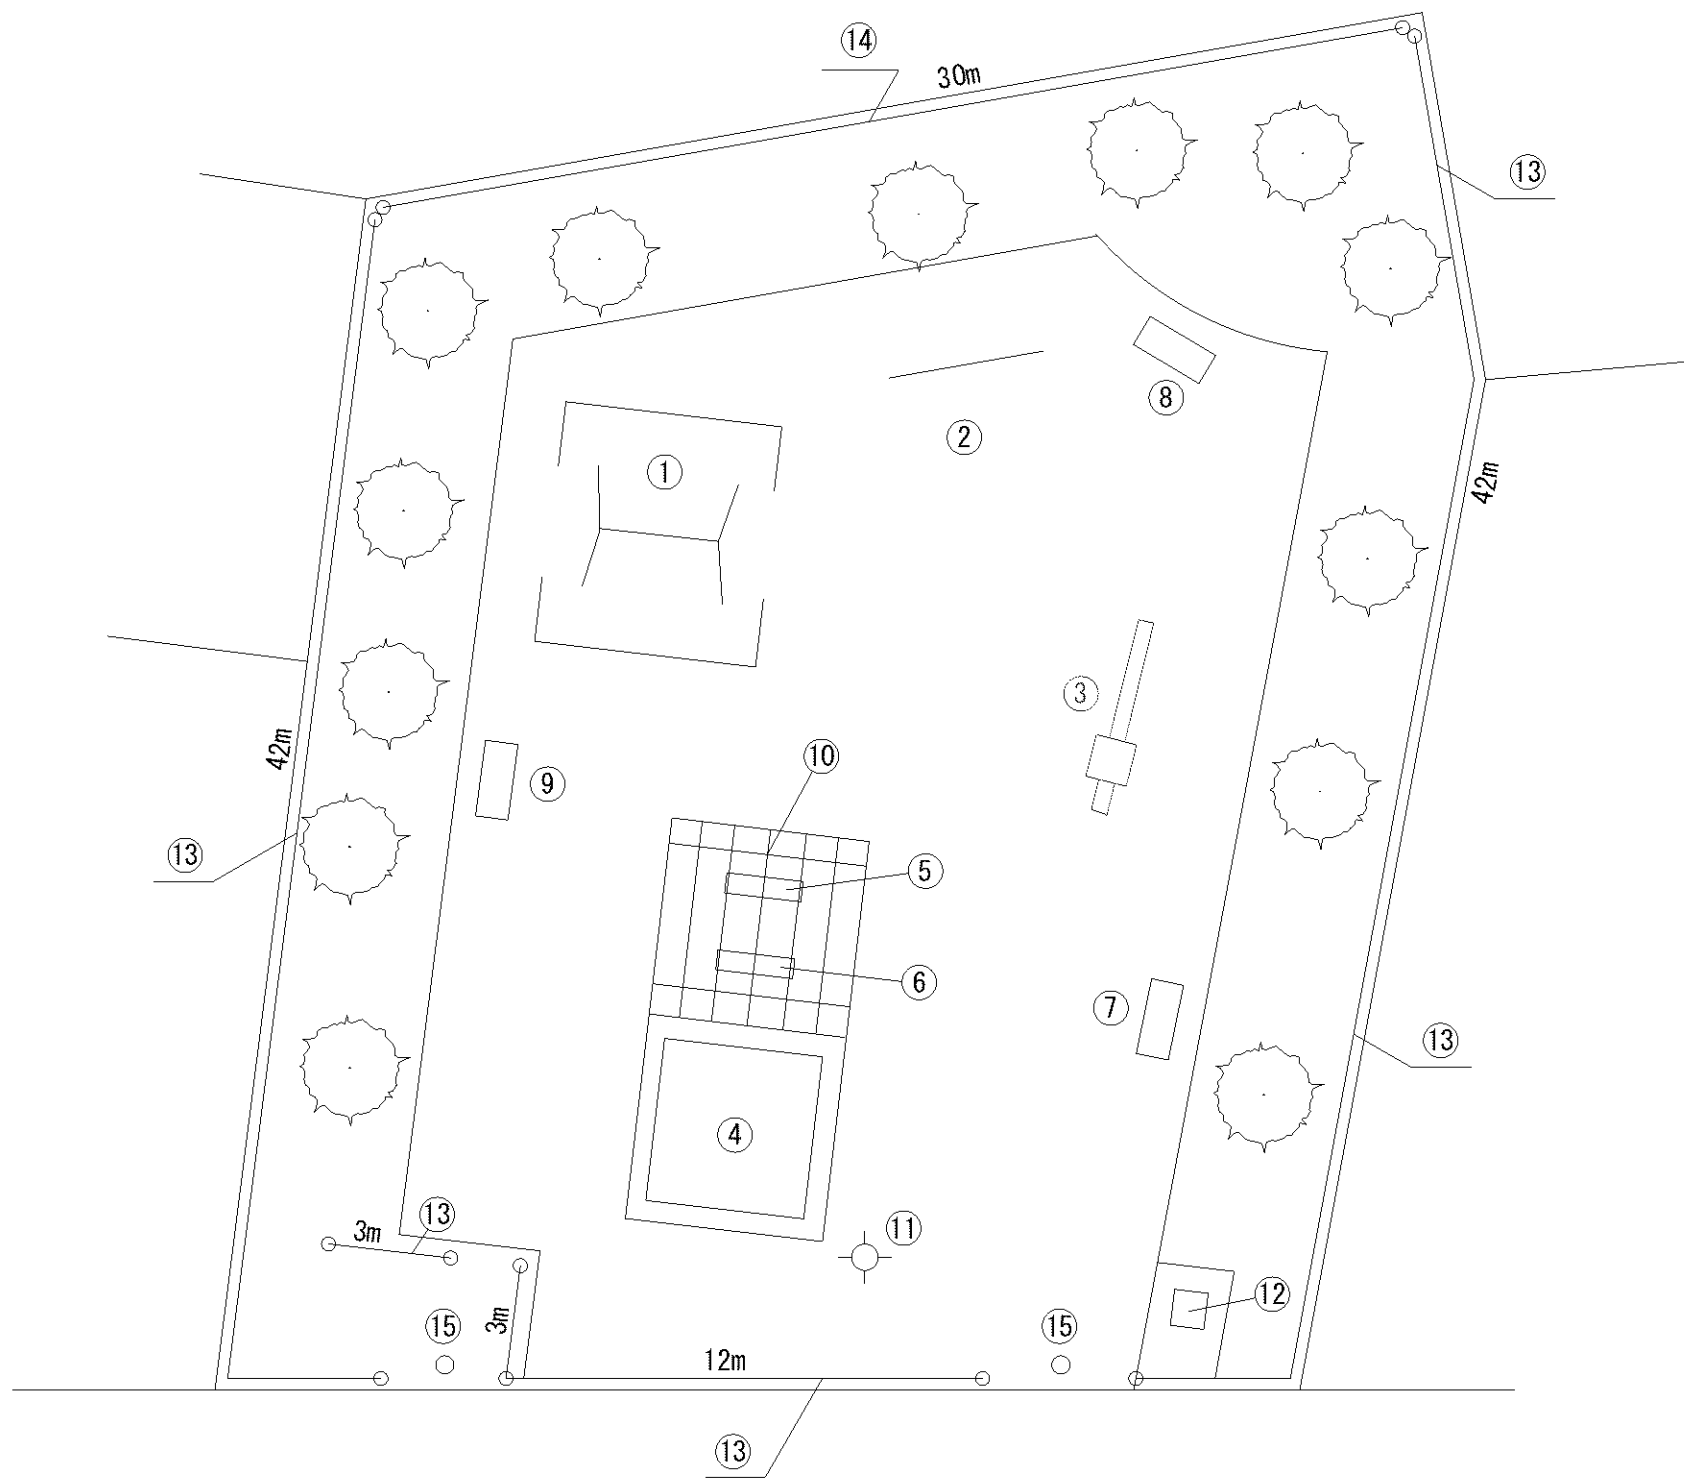

記号	名称
1	大型2人用ブランコ (安全柵 両面)
2	2間低鉄棒
3	中型滑台
4	砂場 (PC)
5	背無ベンチ1
6	背無ベンチ2
7	背無ベンチ3
8	背無ベンチ4
9	背無ベンチ5
10	藤棚1
11	照明灯1
12	水飲台1
13	柵1
14	柵2
15	車止