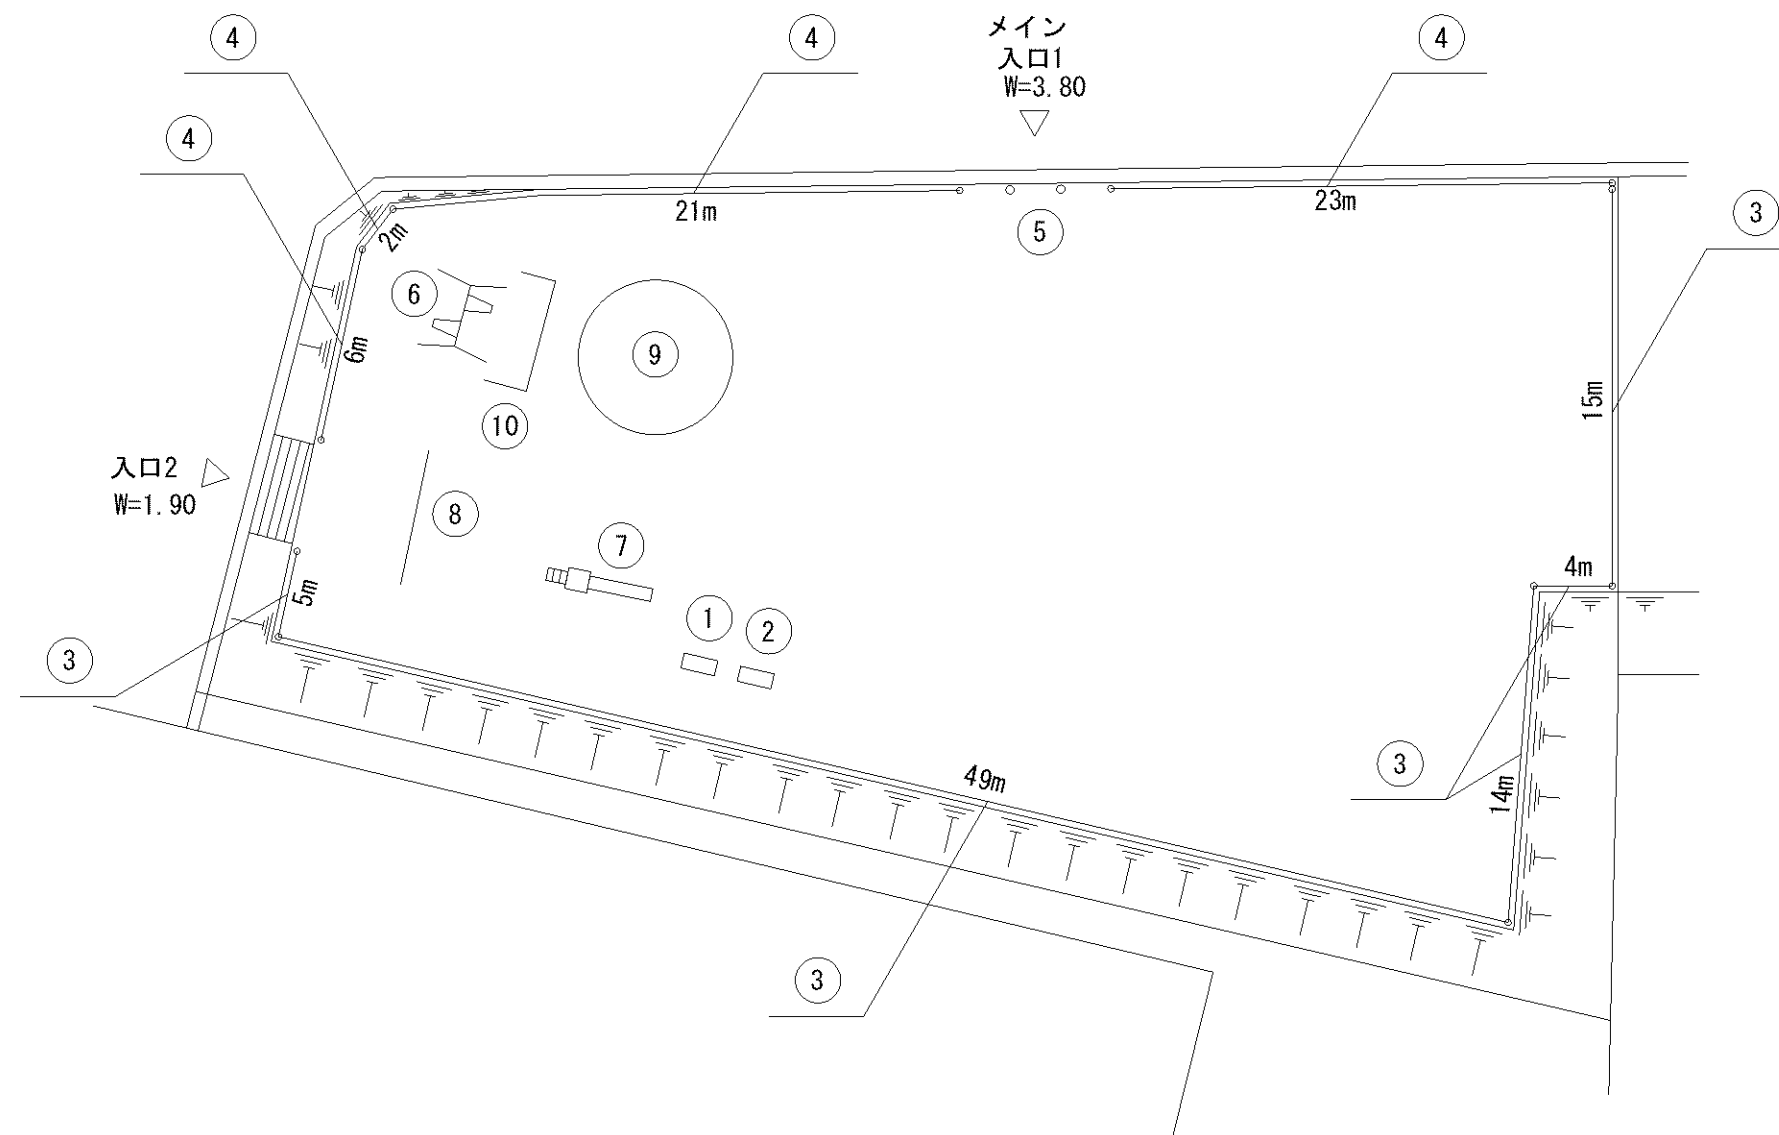

記号	名称
1	背無ベンチ1
2	背無ベンチ2
3	柵1
4	柵2
5	車止
6	2人用ブランコ
7	大一流滑り台
8	3間中铁棒
9	砂場
10	ブランコ安全柵 (片側)