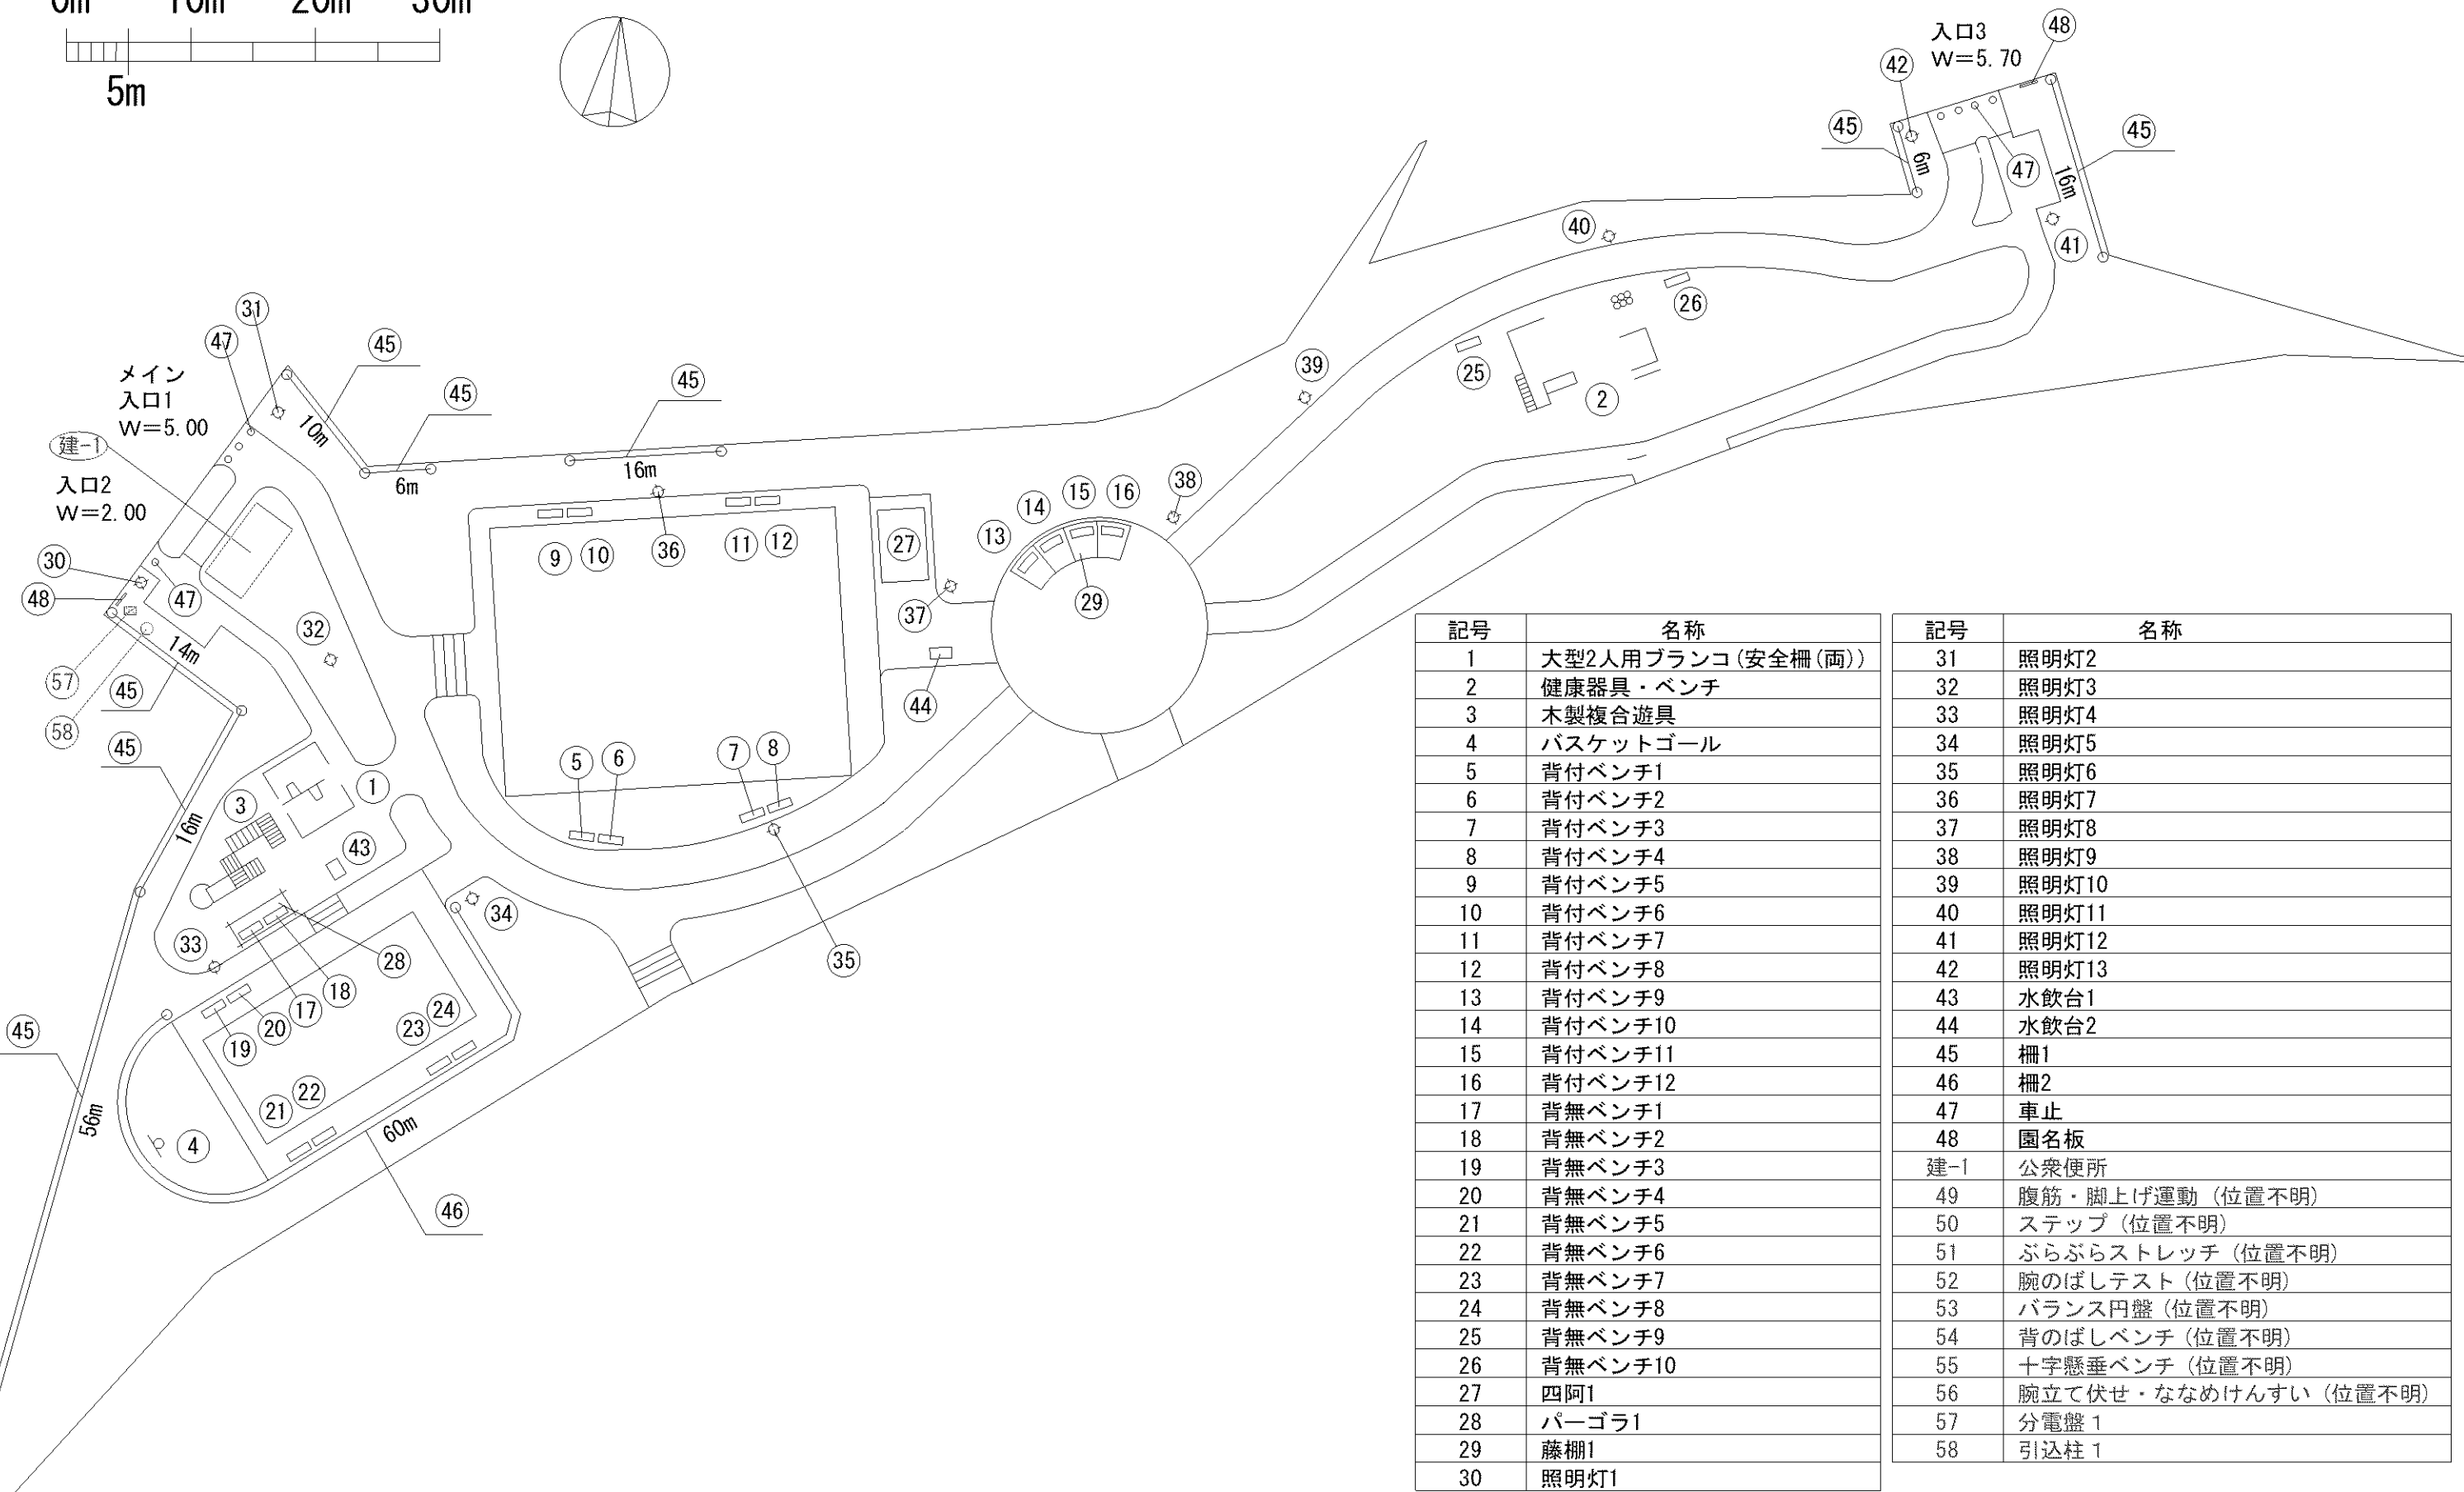

記号	名称
1	大型2人用ブランコ (安全柵(両))
2	健康器具・ベンチ
3	木製複合遊具
4	バスケットゴール
5	背付ベンチ1
6	背付ベンチ2
7	背付ベンチ3
8	背付ベンチ4
9	背付ベンチ5
10	背付ベンチ6
11	背付ベンチ7
12	背付ベンチ8
13	背付ベンチ9
14	背付ベンチ10
15	背付ベンチ11
16	背付ベンチ12
17	背無ベンチ1
18	背無ベンチ2
19	背無ベンチ3
20	背無ベンチ4
21	背無ベンチ5
22	背無ベンチ6
23	背無ベンチ7
24	背無ベンチ8
25	背無ベンチ9
26	背無ベンチ10
27	四阿1
28	パーゴラ1
29	藤棚1
30	照明灯1

記号	名称
31	照明灯2
32	照明灯3
33	照明灯4
34	照明灯5
35	照明灯6
36	照明灯7
37	照明灯8
38	照明灯9
39	照明灯10
40	照明灯11
41	照明灯12
42	照明灯13
43	水飲台1
44	水飲台2
45	柵1
46	柵2
47	車止
48	園名板
建-1	公衆便所
49	腹筋・脚上げ運動 (位置不明)
50	ステップ (位置不明)
51	ぶらぶらストレッチ (位置不明)
52	腕のばしテスト (位置不明)
53	バランス円盤 (位置不明)
54	背のばしベンチ (位置不明)
55	十字懸垂ベンチ (位置不明)
56	腕立て伏せ・ななめけんすい (位置不明)
57	分電盤 1
58	引込柱 1