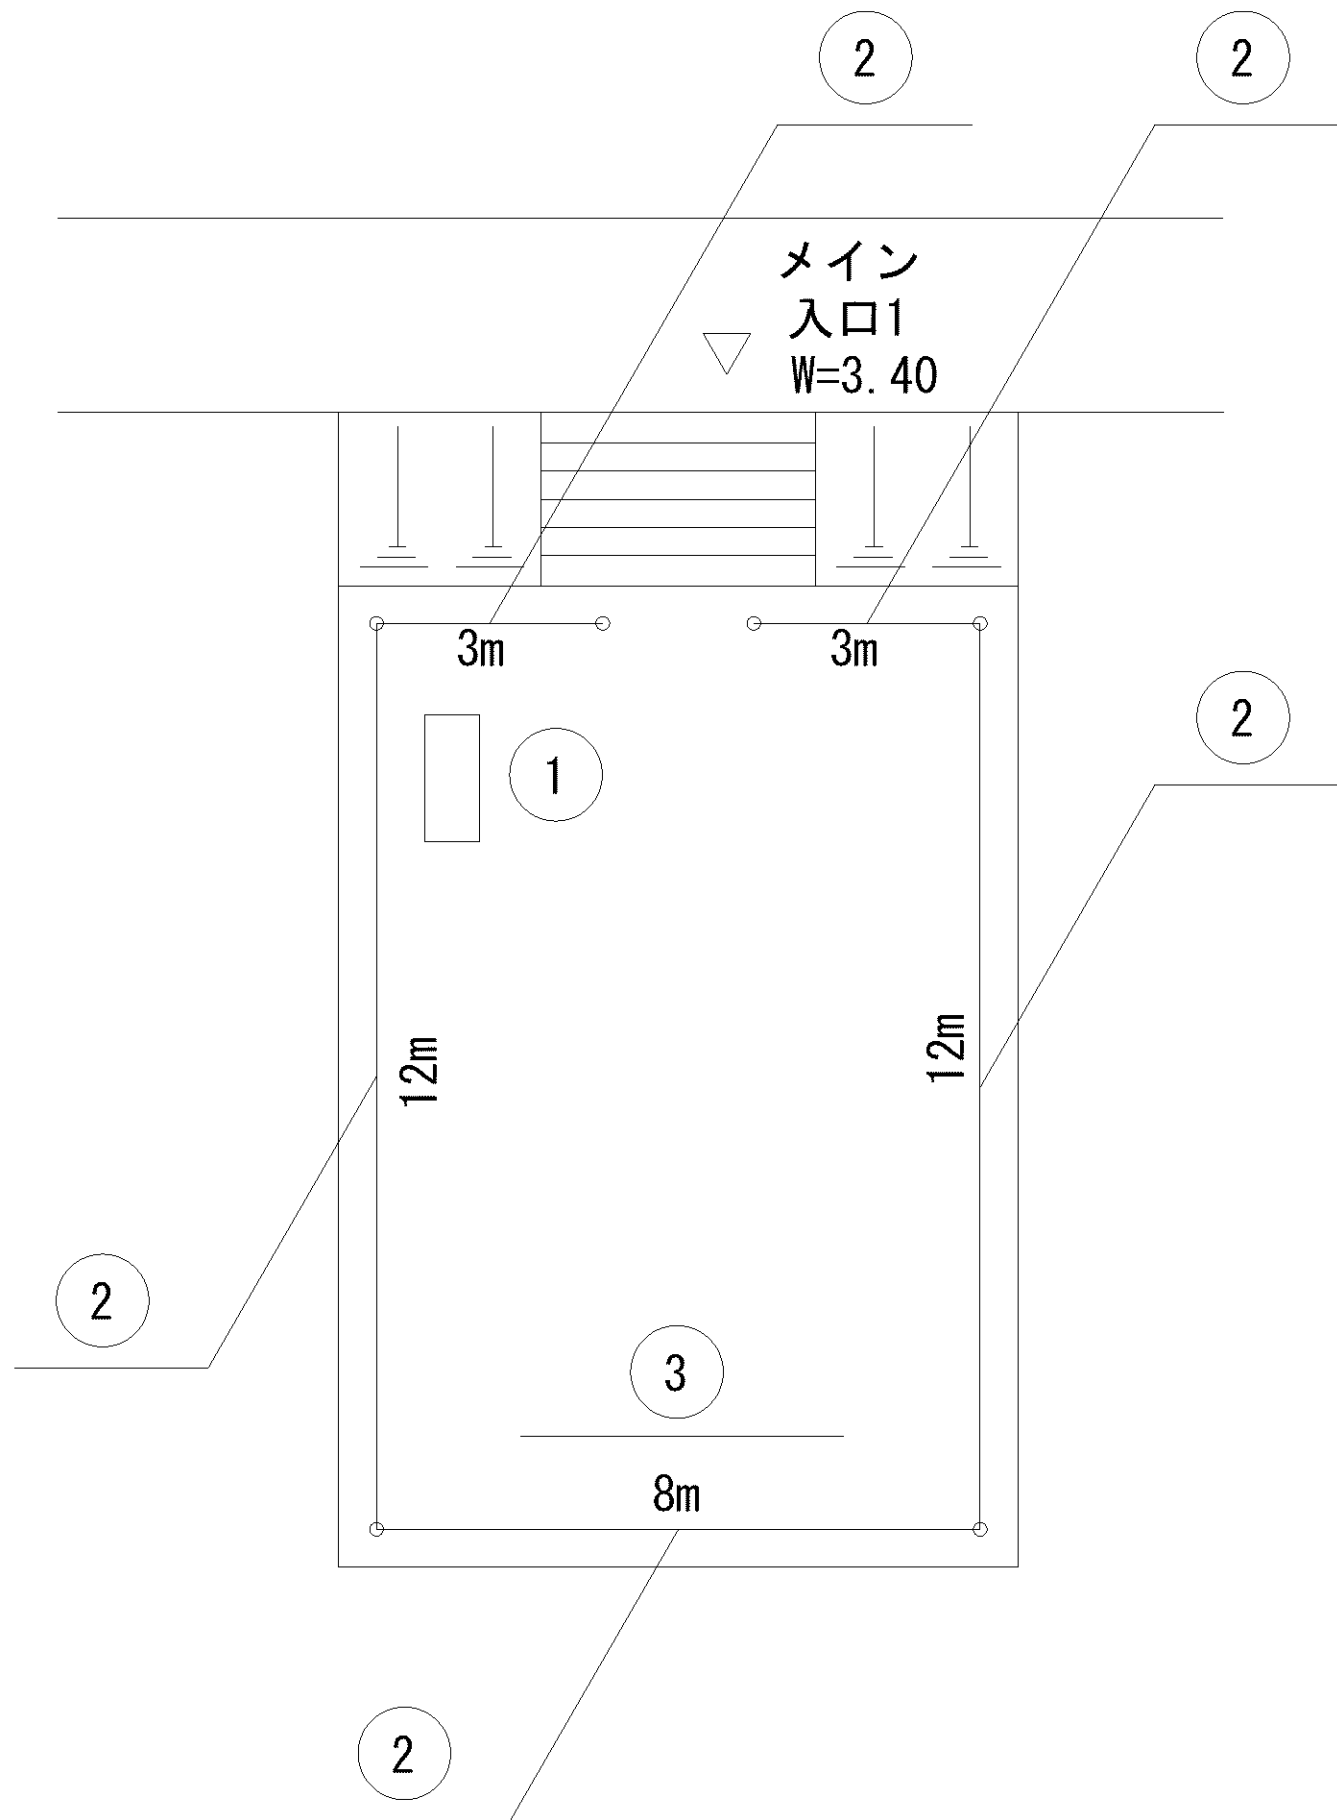

0m 5m 10m

記号	名称
1	背無ベンチ1
2	柵1
3	3間低鉄棒