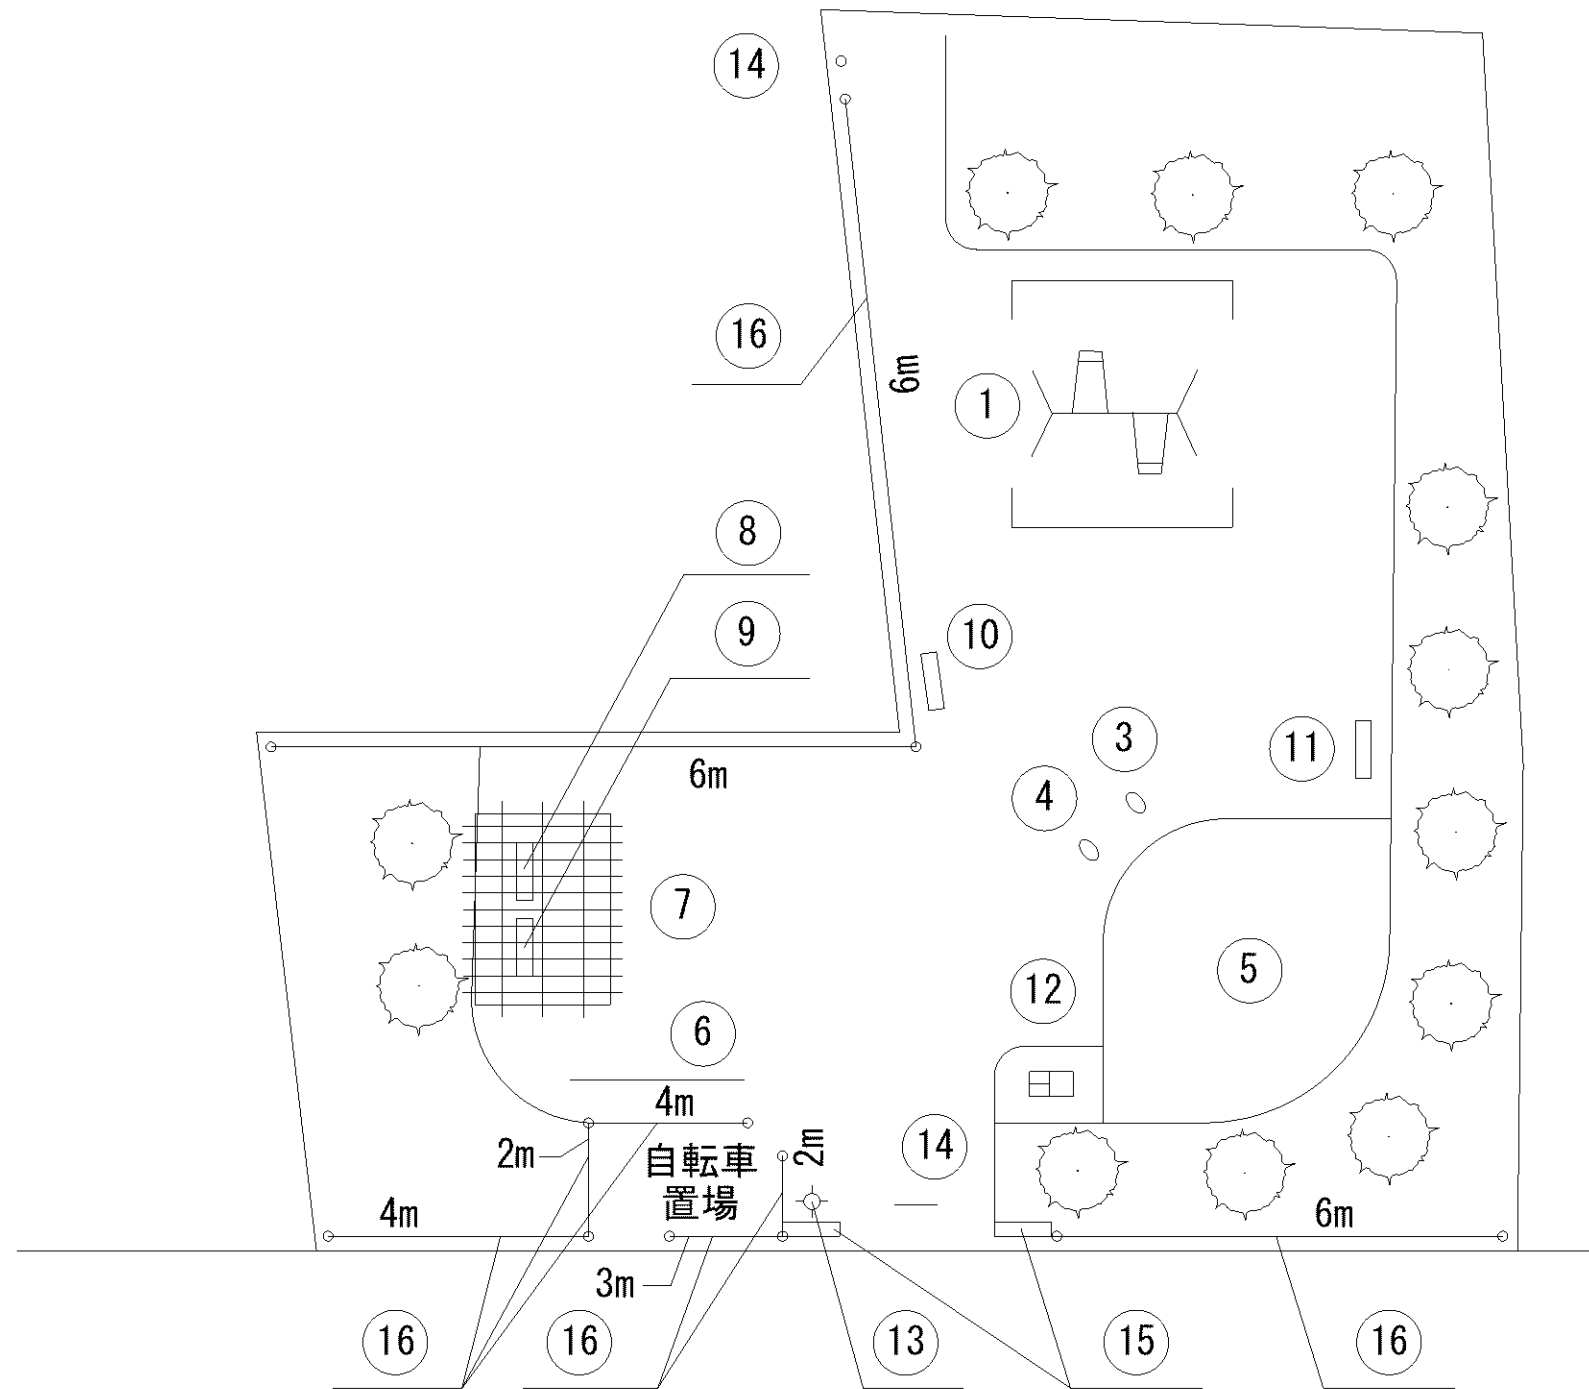

0m 5m 10m 15m 20m

記号	名称
1	大型2人用ブランコ (安全柵 両側)
3	小動物 パンダ
4	小動物 リス
5	砂場 (PC)
6	3間低鉄棒
7	パーゴラ
8	背無ベンチ 1
9	背無ベンチ 2
10	背無ベンチ 3
11	背無ベンチ 4
12	水飲台
13	照明灯
14	車止
15	門柱
16	柵