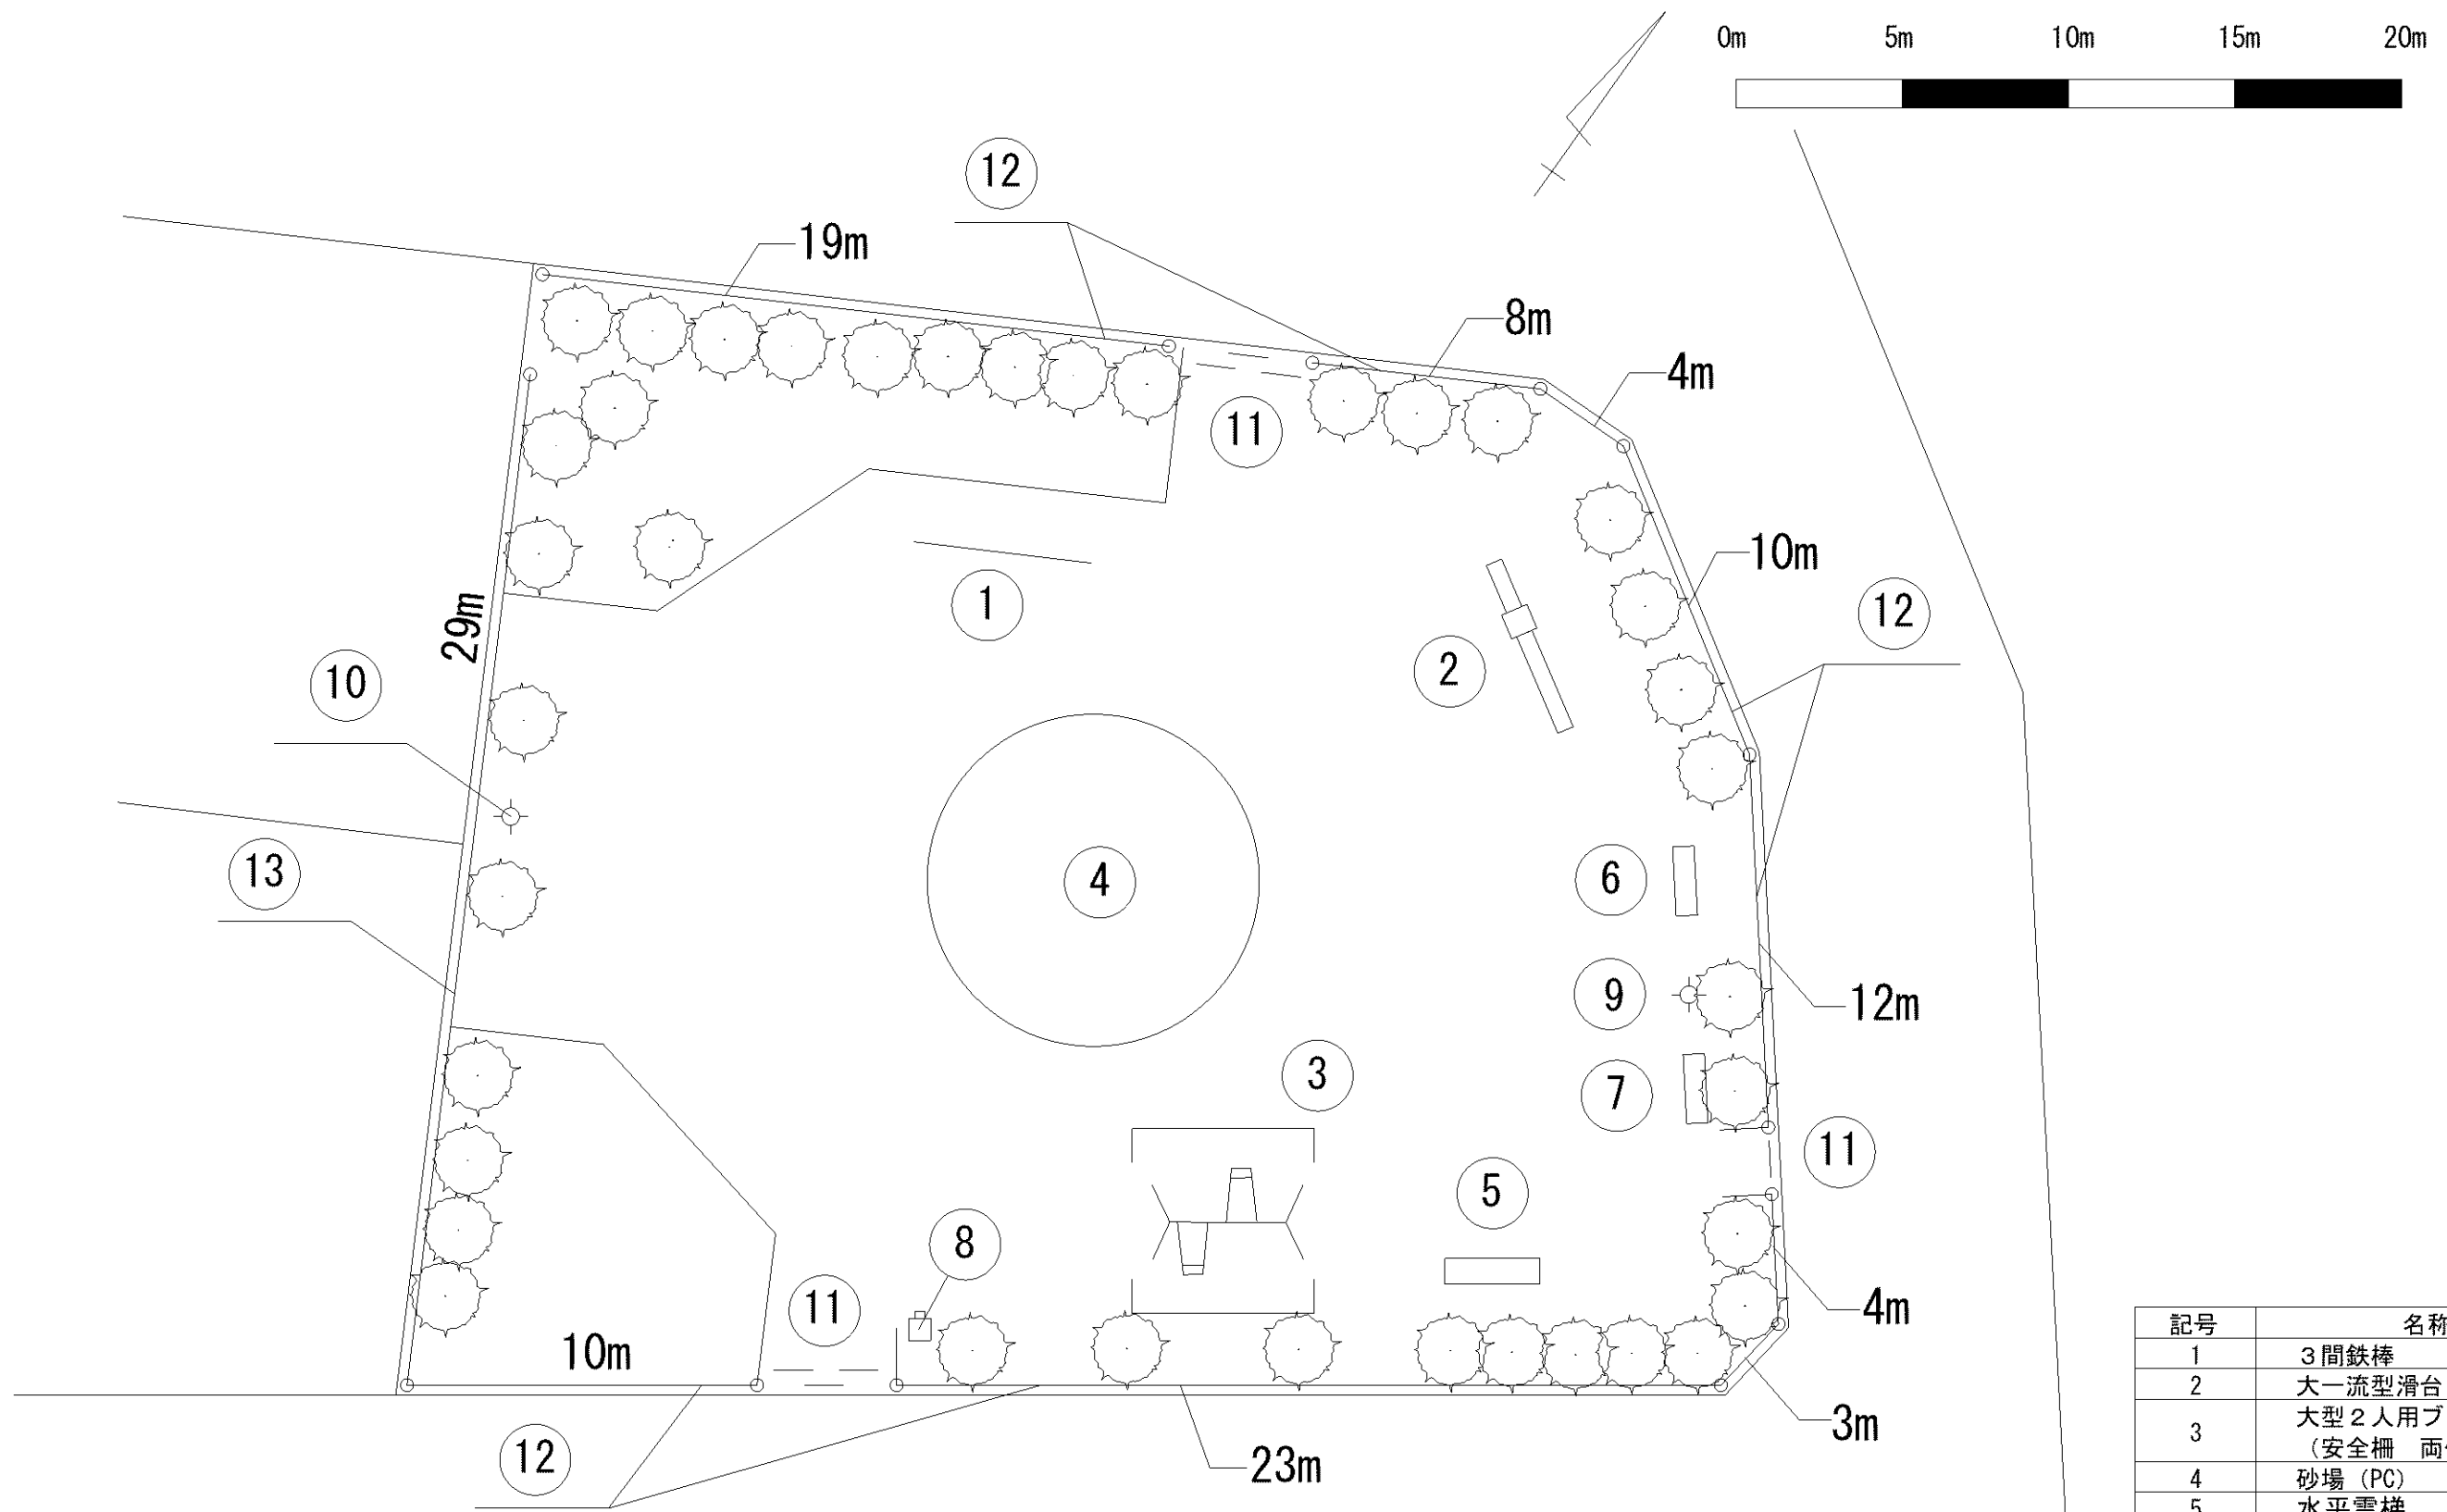

記号	名称
1	3間鉄棒
2	大一流型滑台
3	大型2人用ブランコ (安全柵 両側)
4	砂場 (PC)
5	水平雲梯
6	背無ベンチ1
7	背無ベンチ2
8	水飲台
9	照明灯1
10	照明灯2
11	車止
12	柵1
13	柵2