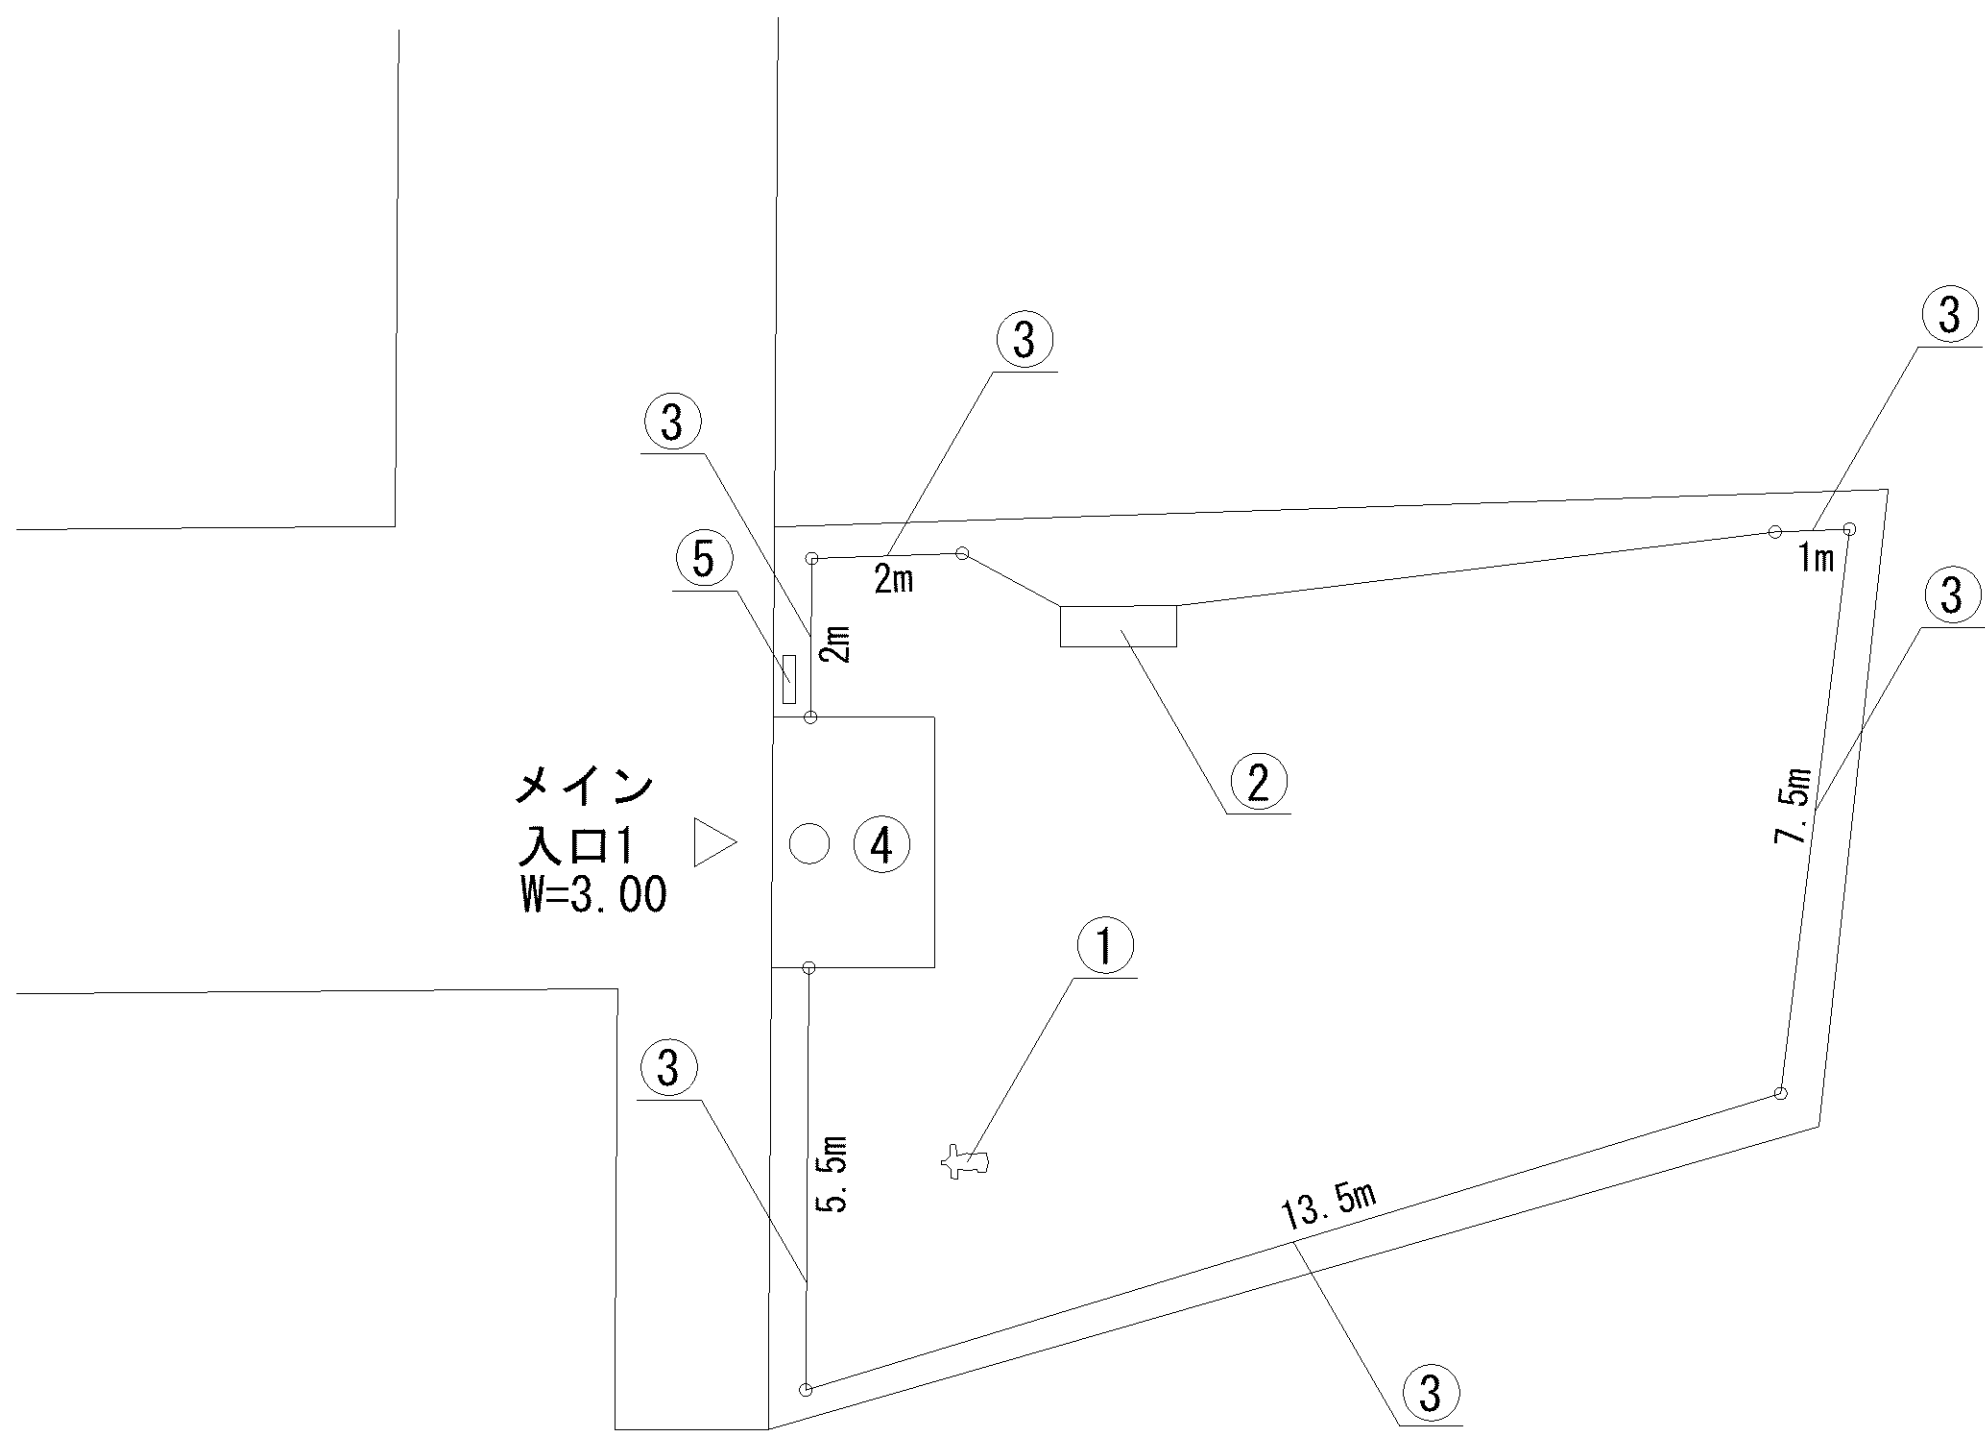

メイン  
入口1  
W=3.00

記号	名称
1	スプリング遊具
2	背付ベンチ1
3	柵1
4	車止
5	園名板

記号	名称
1	2間鉄棒
2	背無ベンチ1
3	柵1
4	車止
5	園名板

0m 10m 50m

5m

5

1

12m