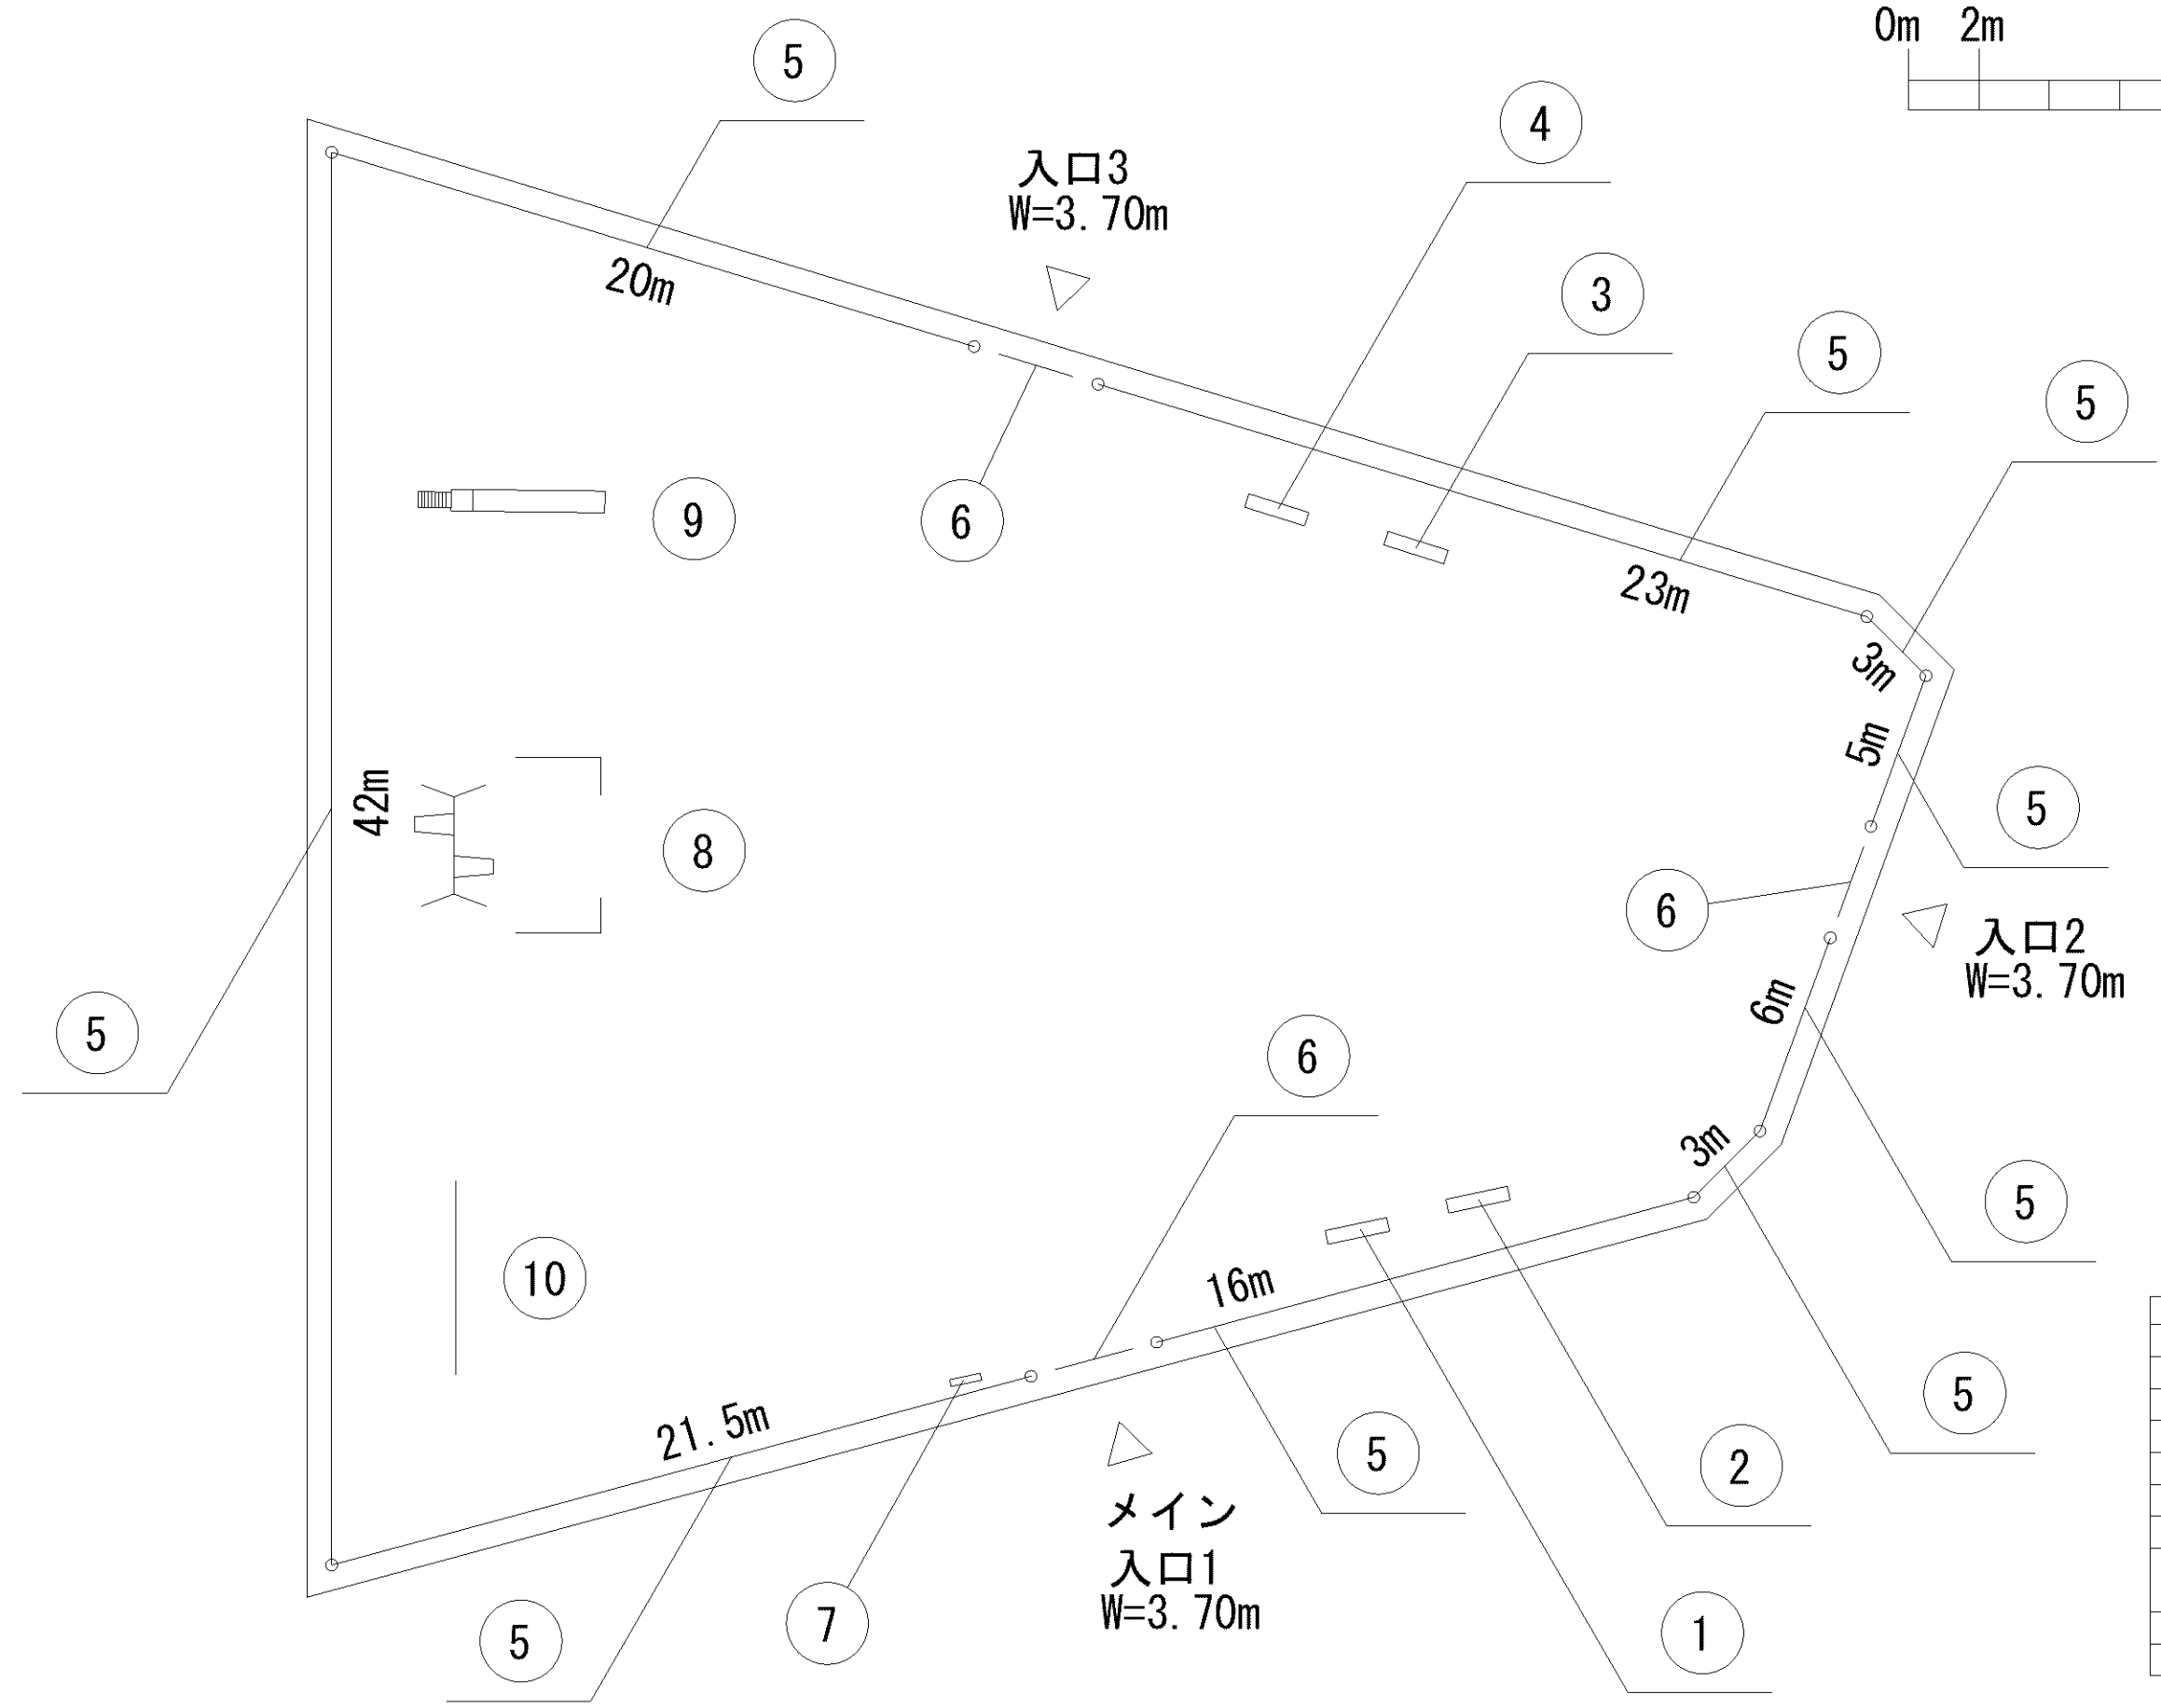

記号	名称
1	背無ベンチ1
2	背無ベンチ2
3	背無ベンチ3
4	背無ベンチ4
5	柵1
6	車止
7	園名板
8	大型2人用プランコ (安全柵 片側)
9	中型滑り台
10	3間中鉄棒