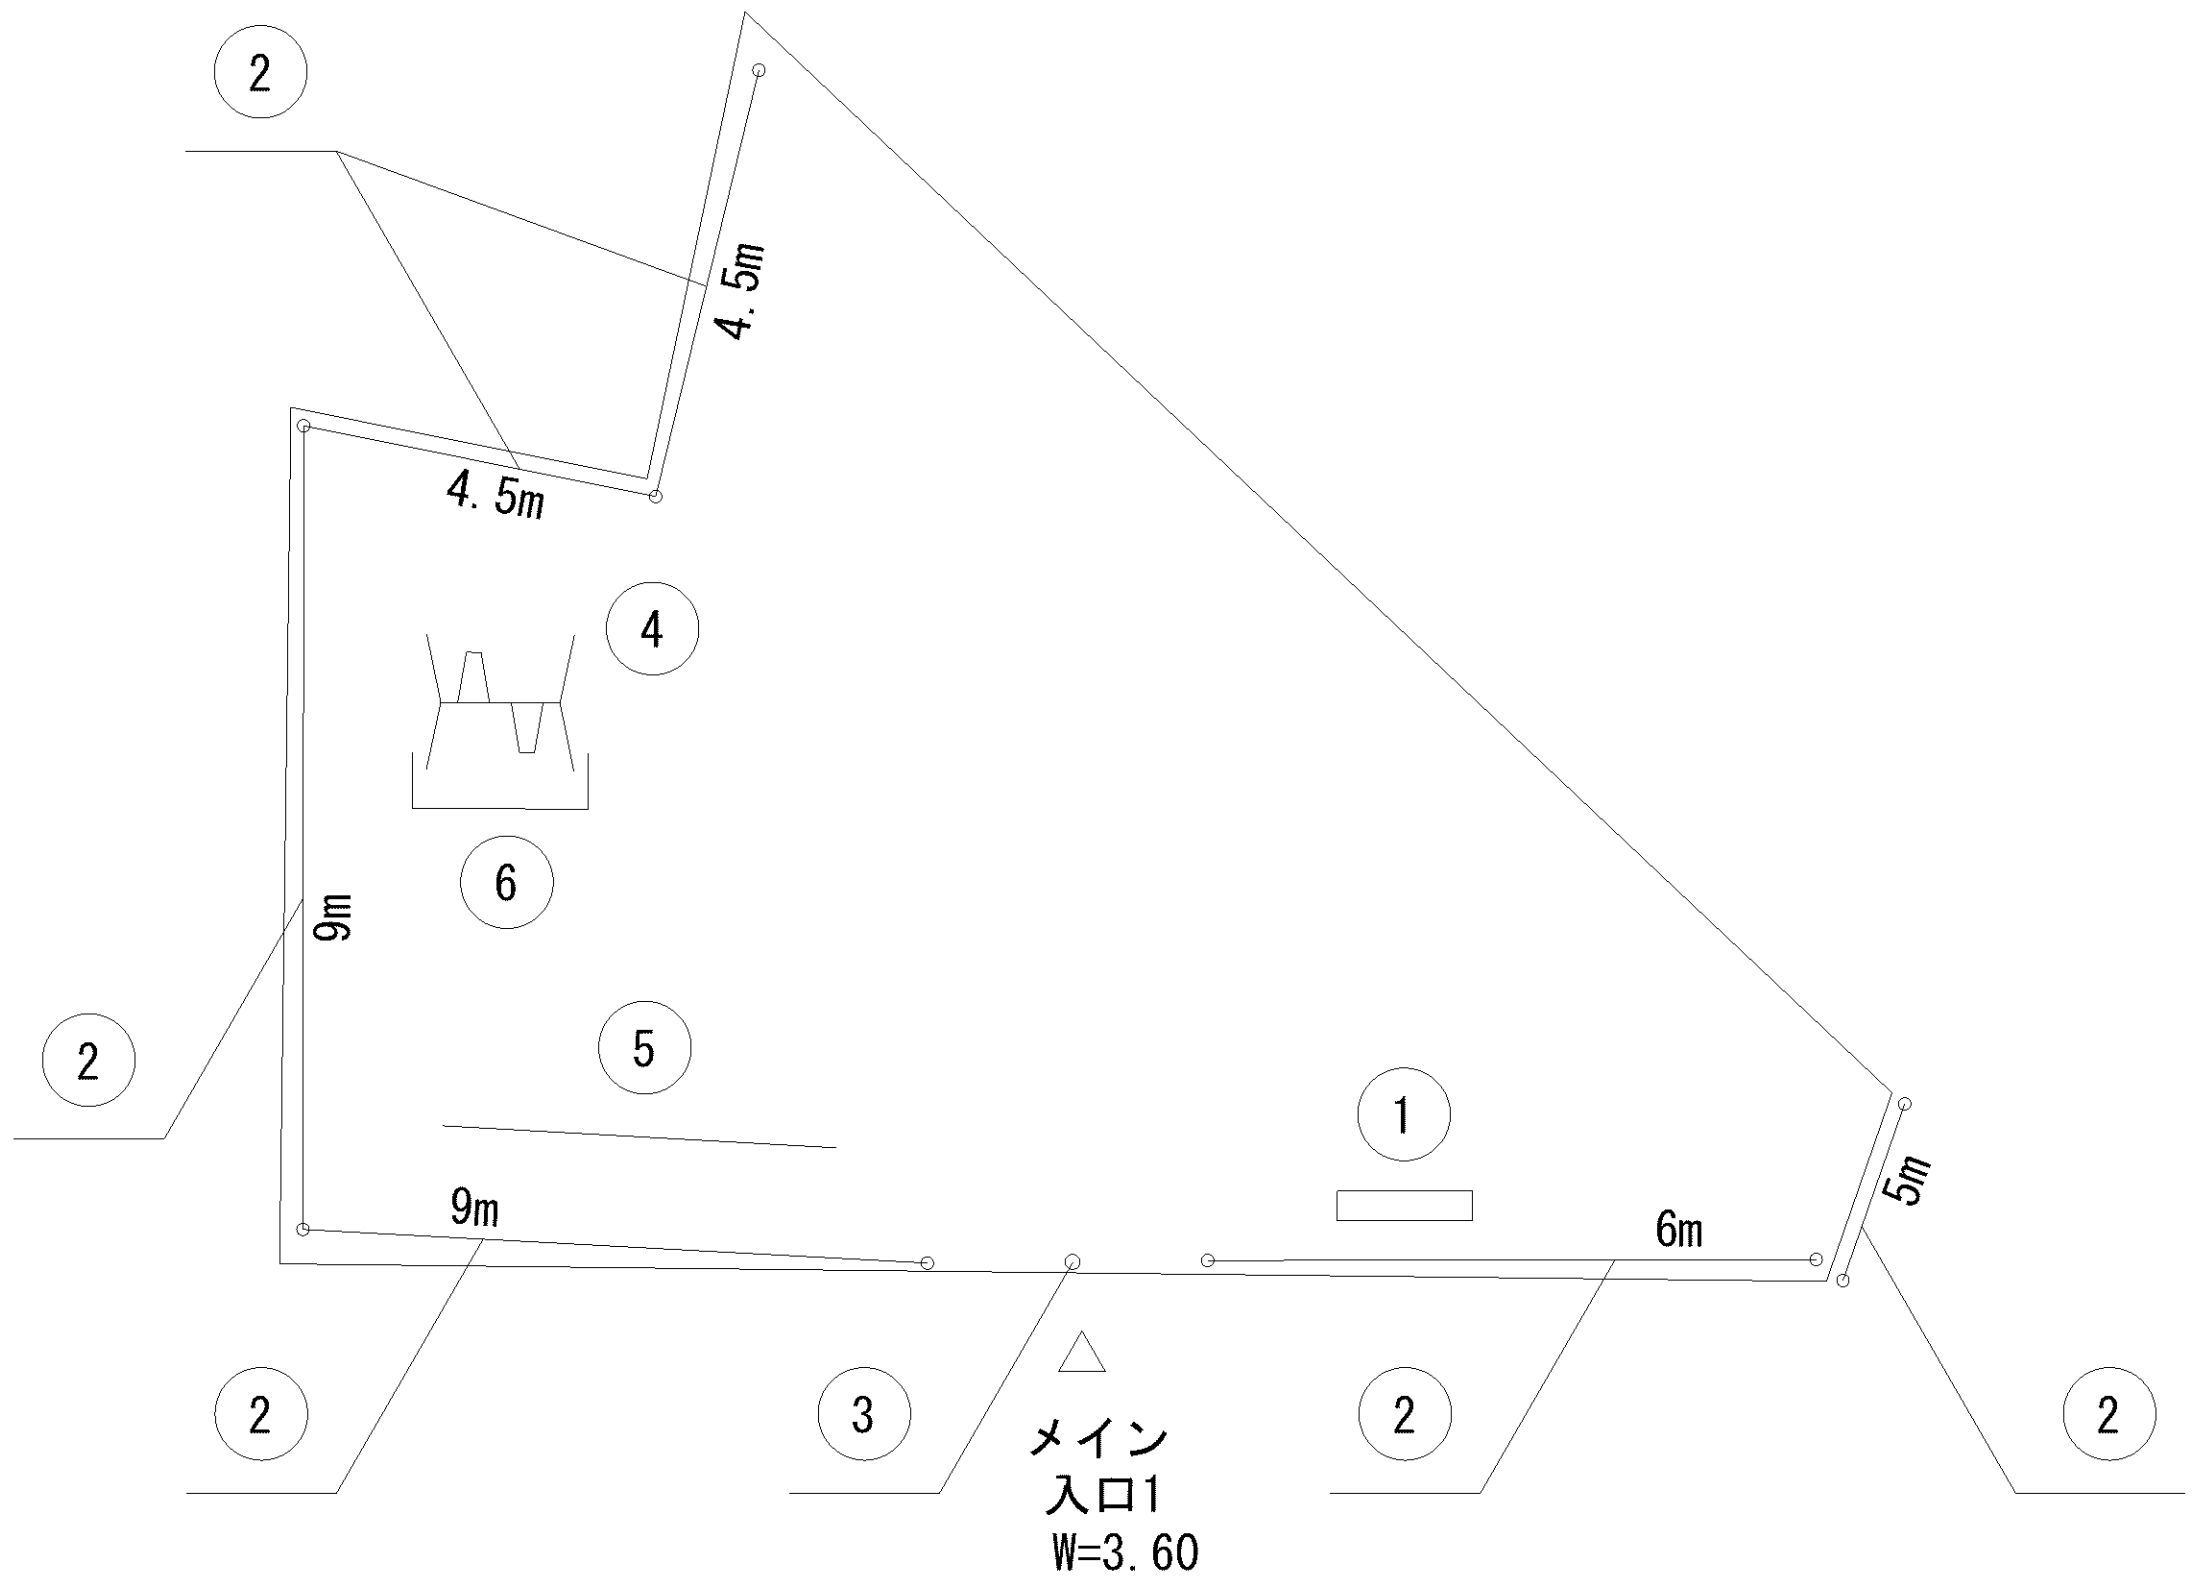

記号	名称
1	背付ベンチ1
2	柵1
3	車止
4	2人用プランコ
5	3間低鉄棒
6	プランコ安全柵 (片側)