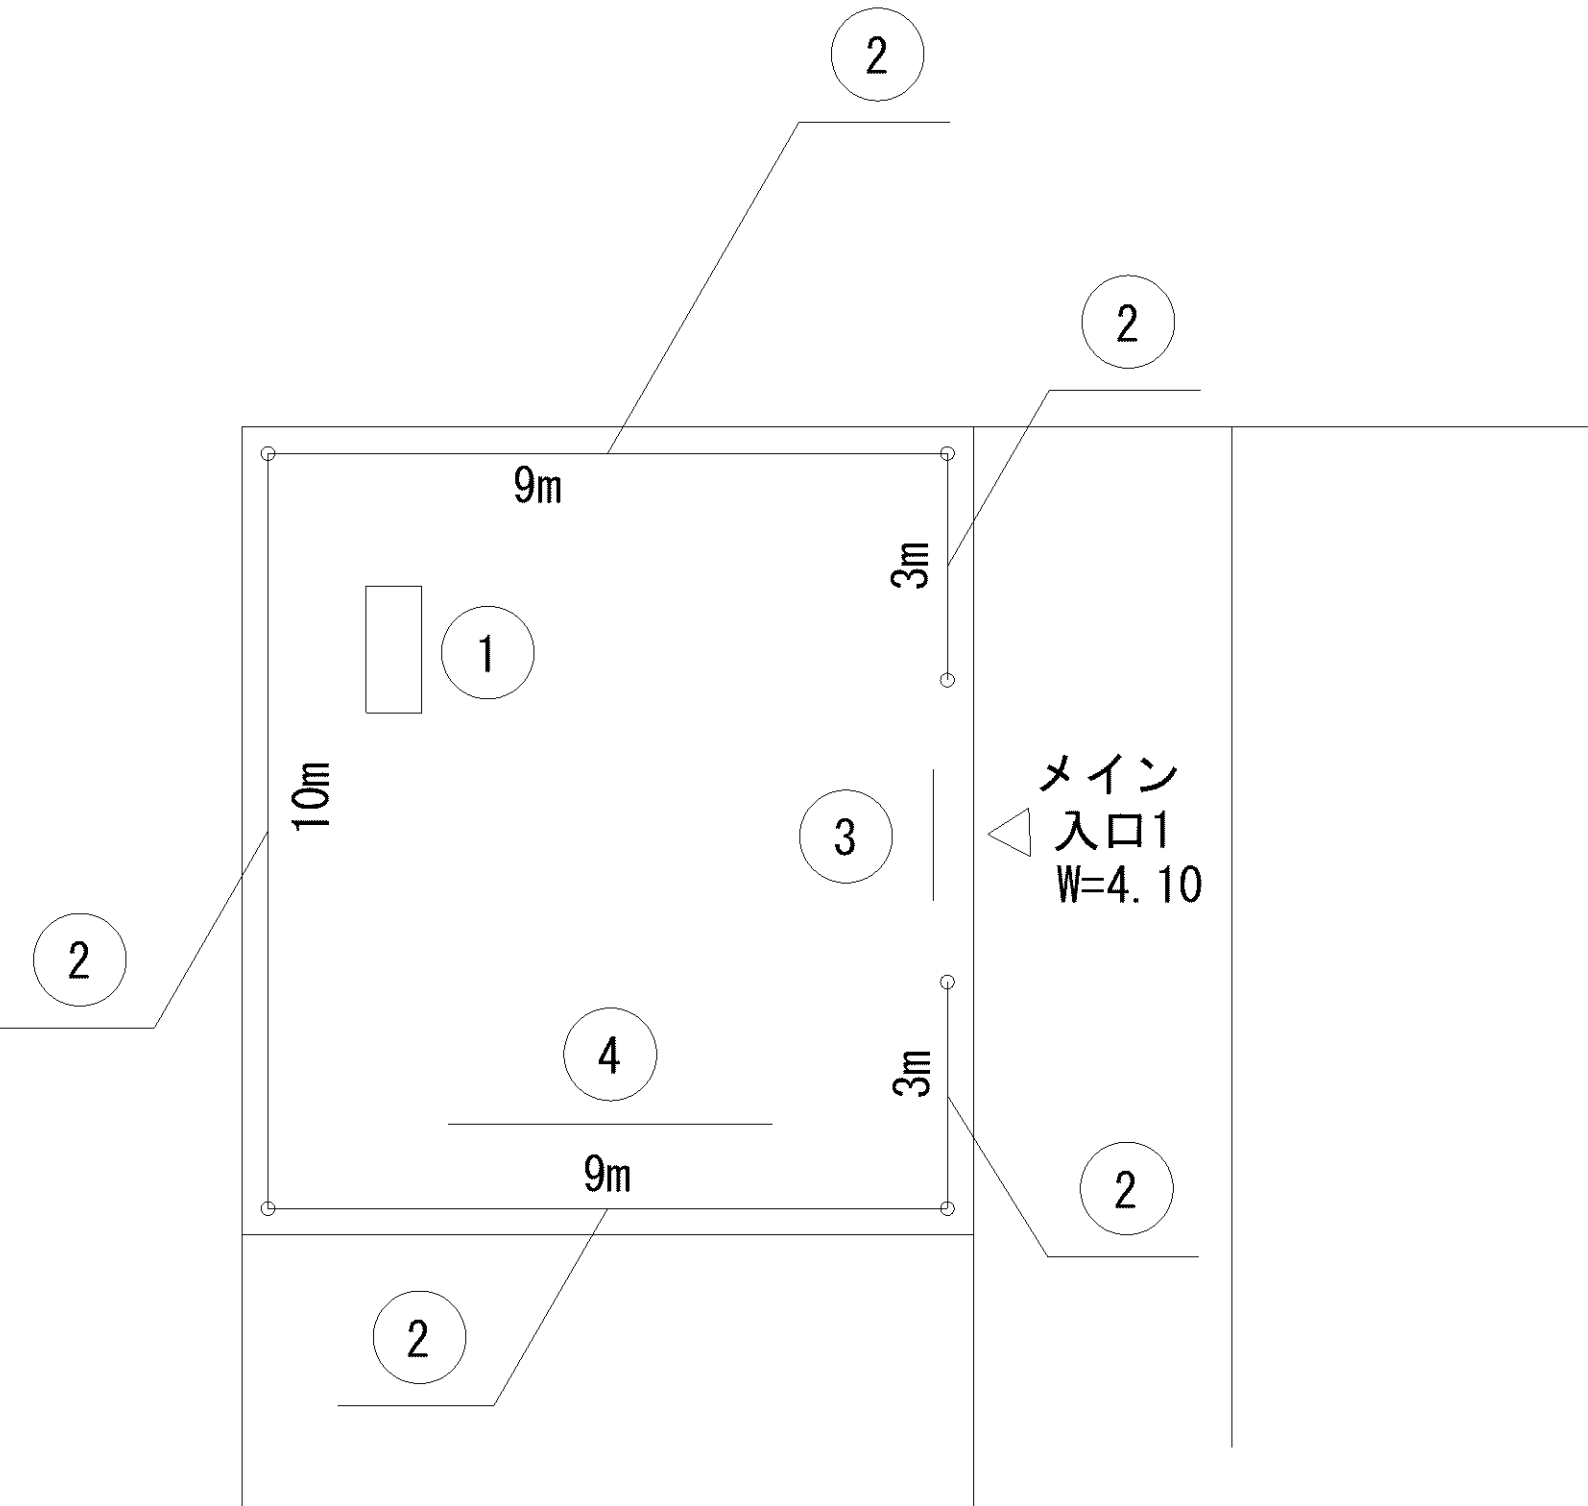

記号	名称
1	背無ベンチ1
2	背無ベンチ2
3	柵1
4	車止
5	2人用ブランコ
6	中型滑り台
7	3間中铁棒
8	砂場
9	ブランコ安全柵 (両側)

0m 5m 10m

記号	名称
1	背無ベンチ1
2	柵1
3	3間低鉄棒

線路

記号	名称
1	背無ベンチ1
2	柵1
3	車止
4	3間中铁棒

記号	名称
1	背無ベンチ1
2	背無ベンチ2
3	背無ベンチ3
4	柵1
5	柵2
6	車止
7	大型2人用ブランコ
8	大一流滑り台
9	3間低鉄棒