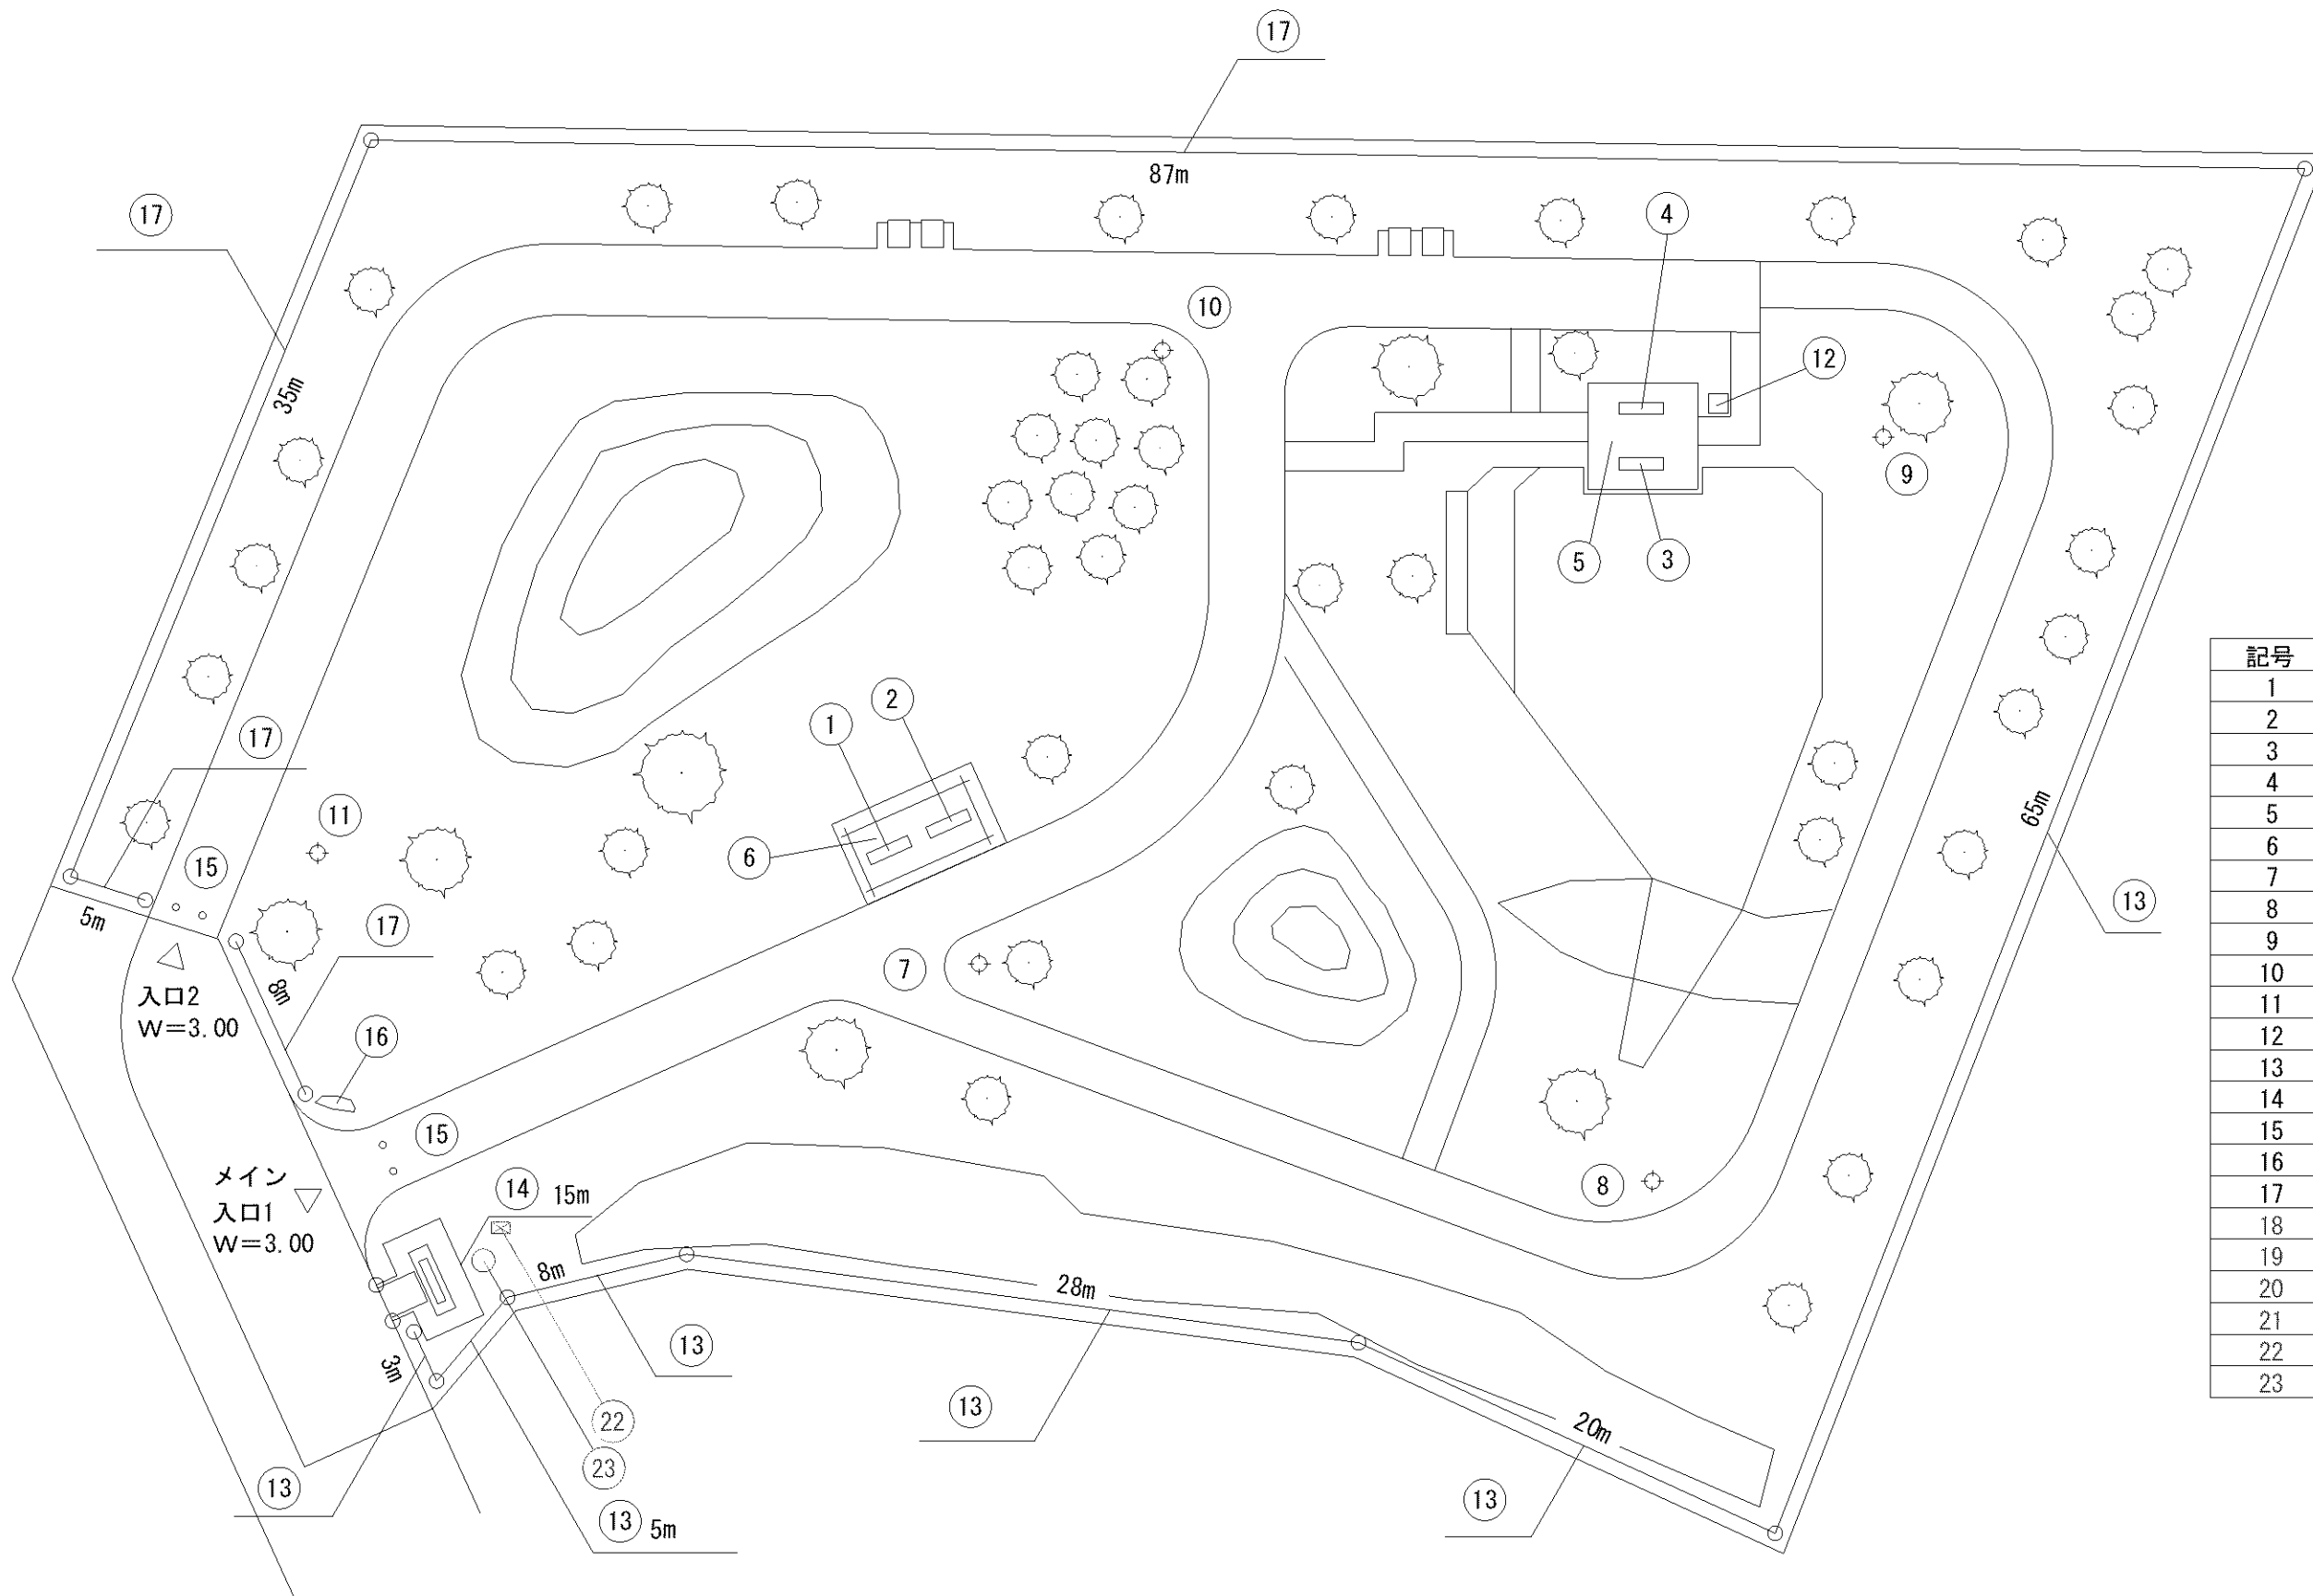

## 公園施設概要図(北部地区)

記号	名称
1	背無ベンチ1
2	背無ベンチ2
3	背無ベンチ3
4	背無ベンチ4
5	背無ベンチ5
6	背無ベンチ6
7	水飲台1
8	柵1
9	柵2
10	柵3 (バックネット1)
11	車止
12	園名柱

記号	名称
1	背無ベンチ1
2	パーゴラ1
3	藤棚1
4	水飲台1
5	水飲台2
6	柵1

記号	名称
1	背無ベンチ1
2	背無ベンチ2
3	背無ベンチ3
4	背無ベンチ4
5	四阿1
6	藤棚1
7	照明灯1
8	照明灯2
9	照明灯3
10	照明灯4
11	照明灯5
12	水飲台1
13	柵1
14	柵2
15	車止
16	園名石
17	柵3
18	背のばしチェア-1 (位置不明)
19	背のばしチェア-2 (位置不明)
20	背のばしチェア-3 (位置不明)
21	背のばしチェア-4 (位置不明)
22	分電盤1
23	引込柱1