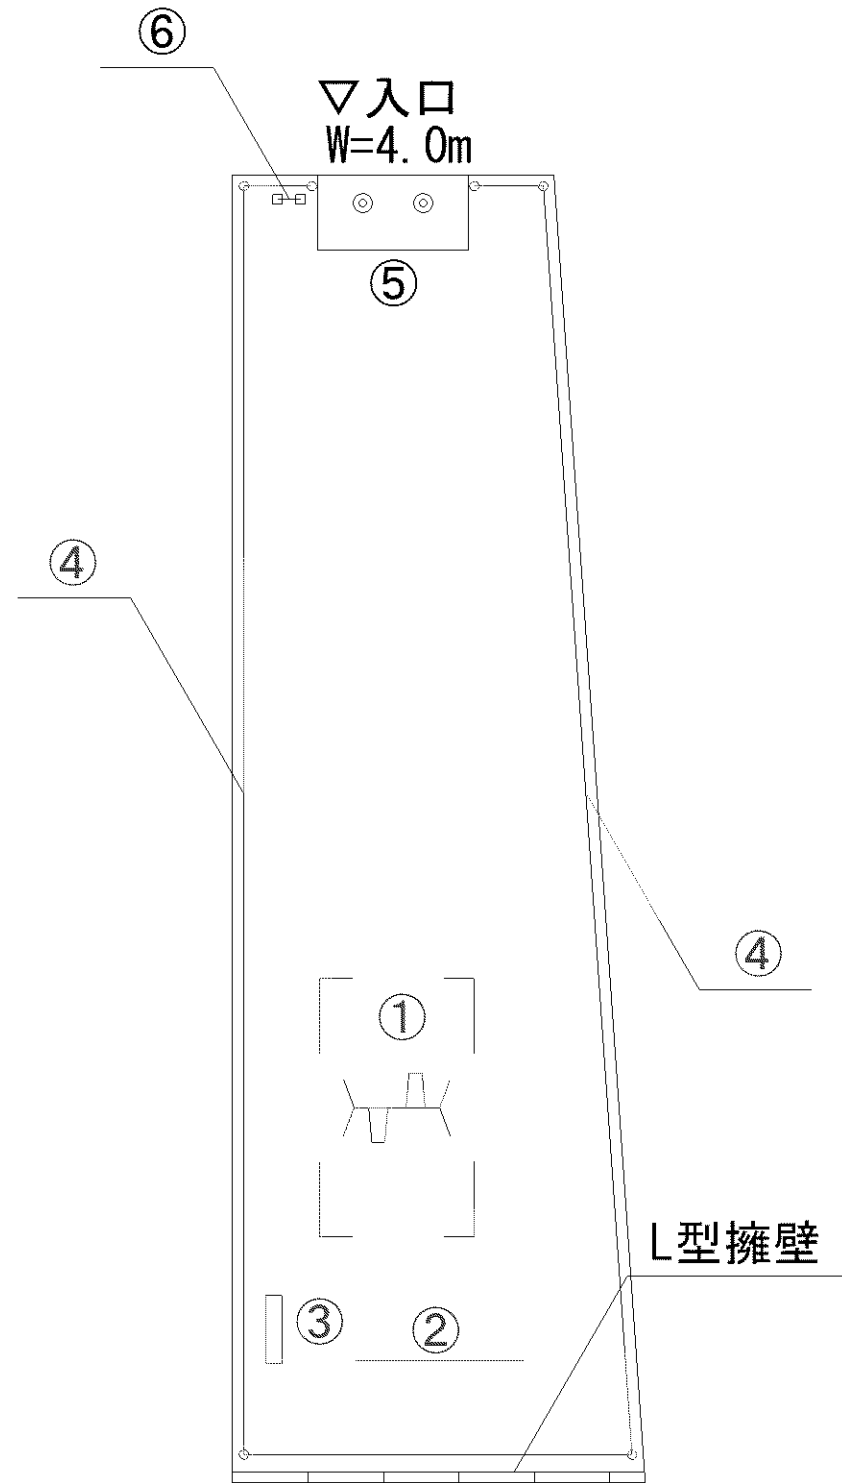

記号	名称
1	2人用ブランコ (安全柵 両側)
2	3間低鉄棒
3	背無ベンチ1
4	柵1 (H=0.8)
5	車止
6	園名板