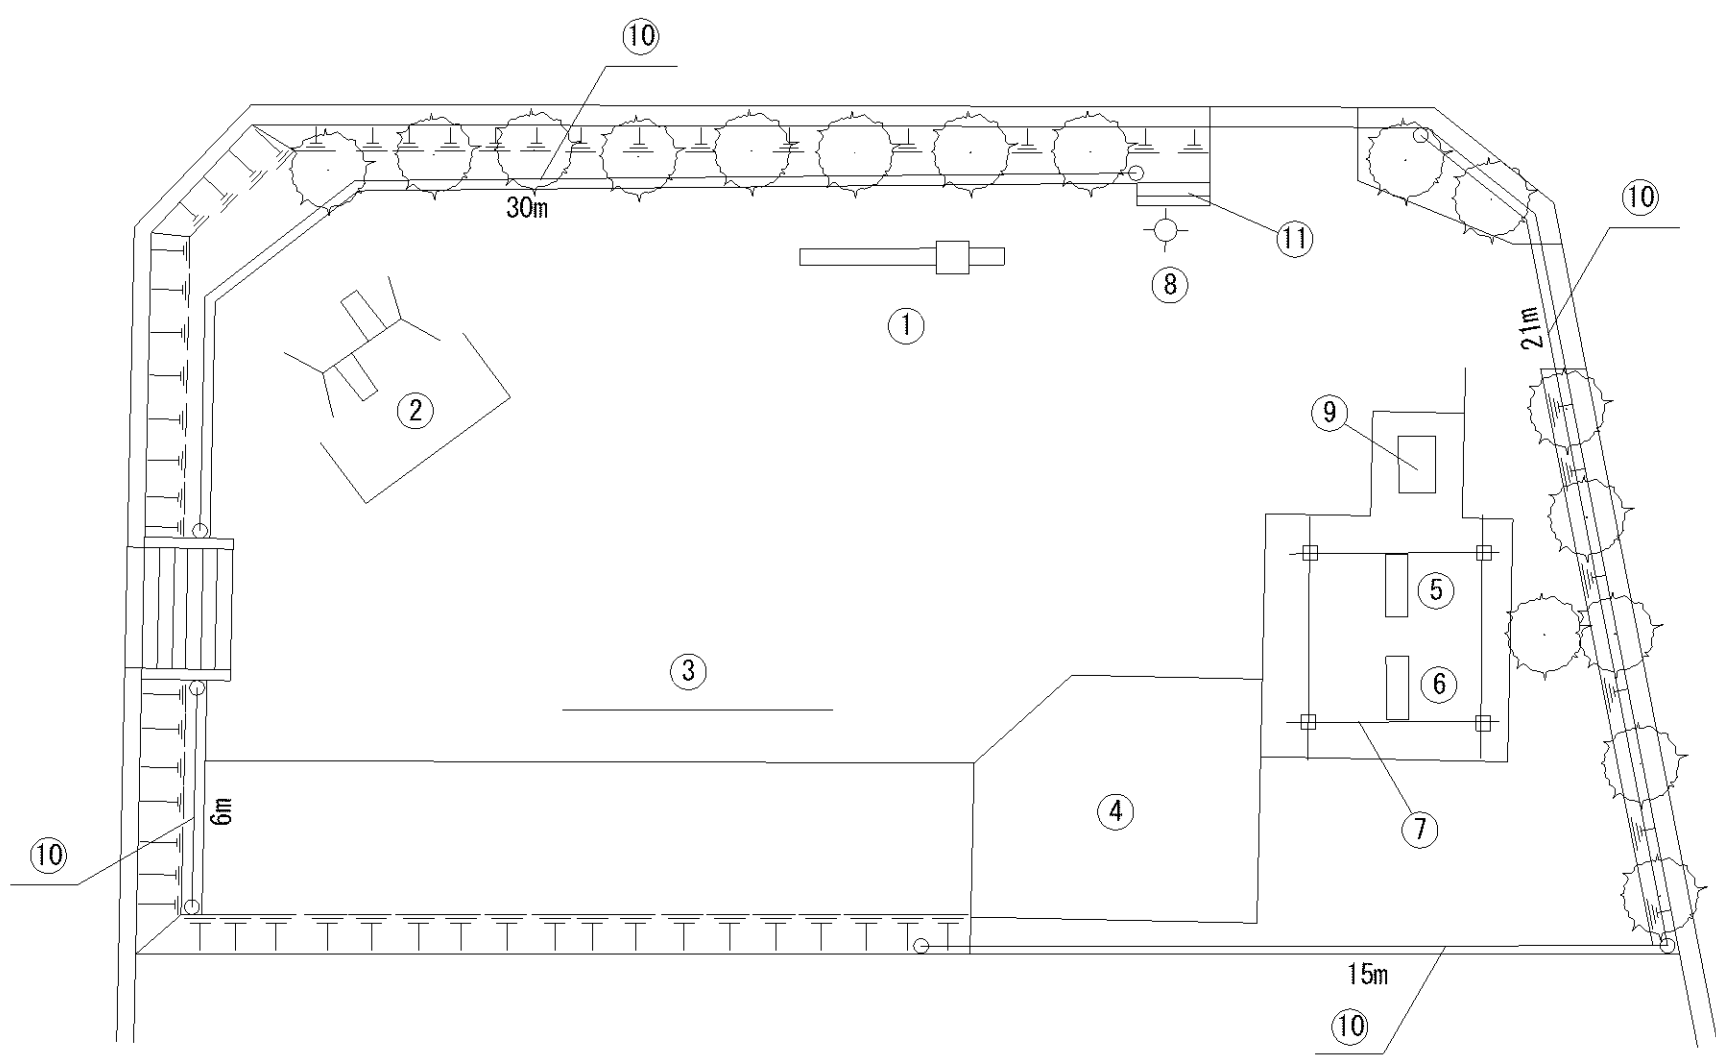

記号	名称
1	中型滑台
2	2人用ブランコ (安全柵 片面)
3	3間低鉄棒
4	砂場 (PC)
5	背無ベンチ1
6	背無ベンチ2
7	藤棚1
8	照明灯1
9	水飲台1
10	柵1
11	門柱

G-66

東山第3号幼児公園