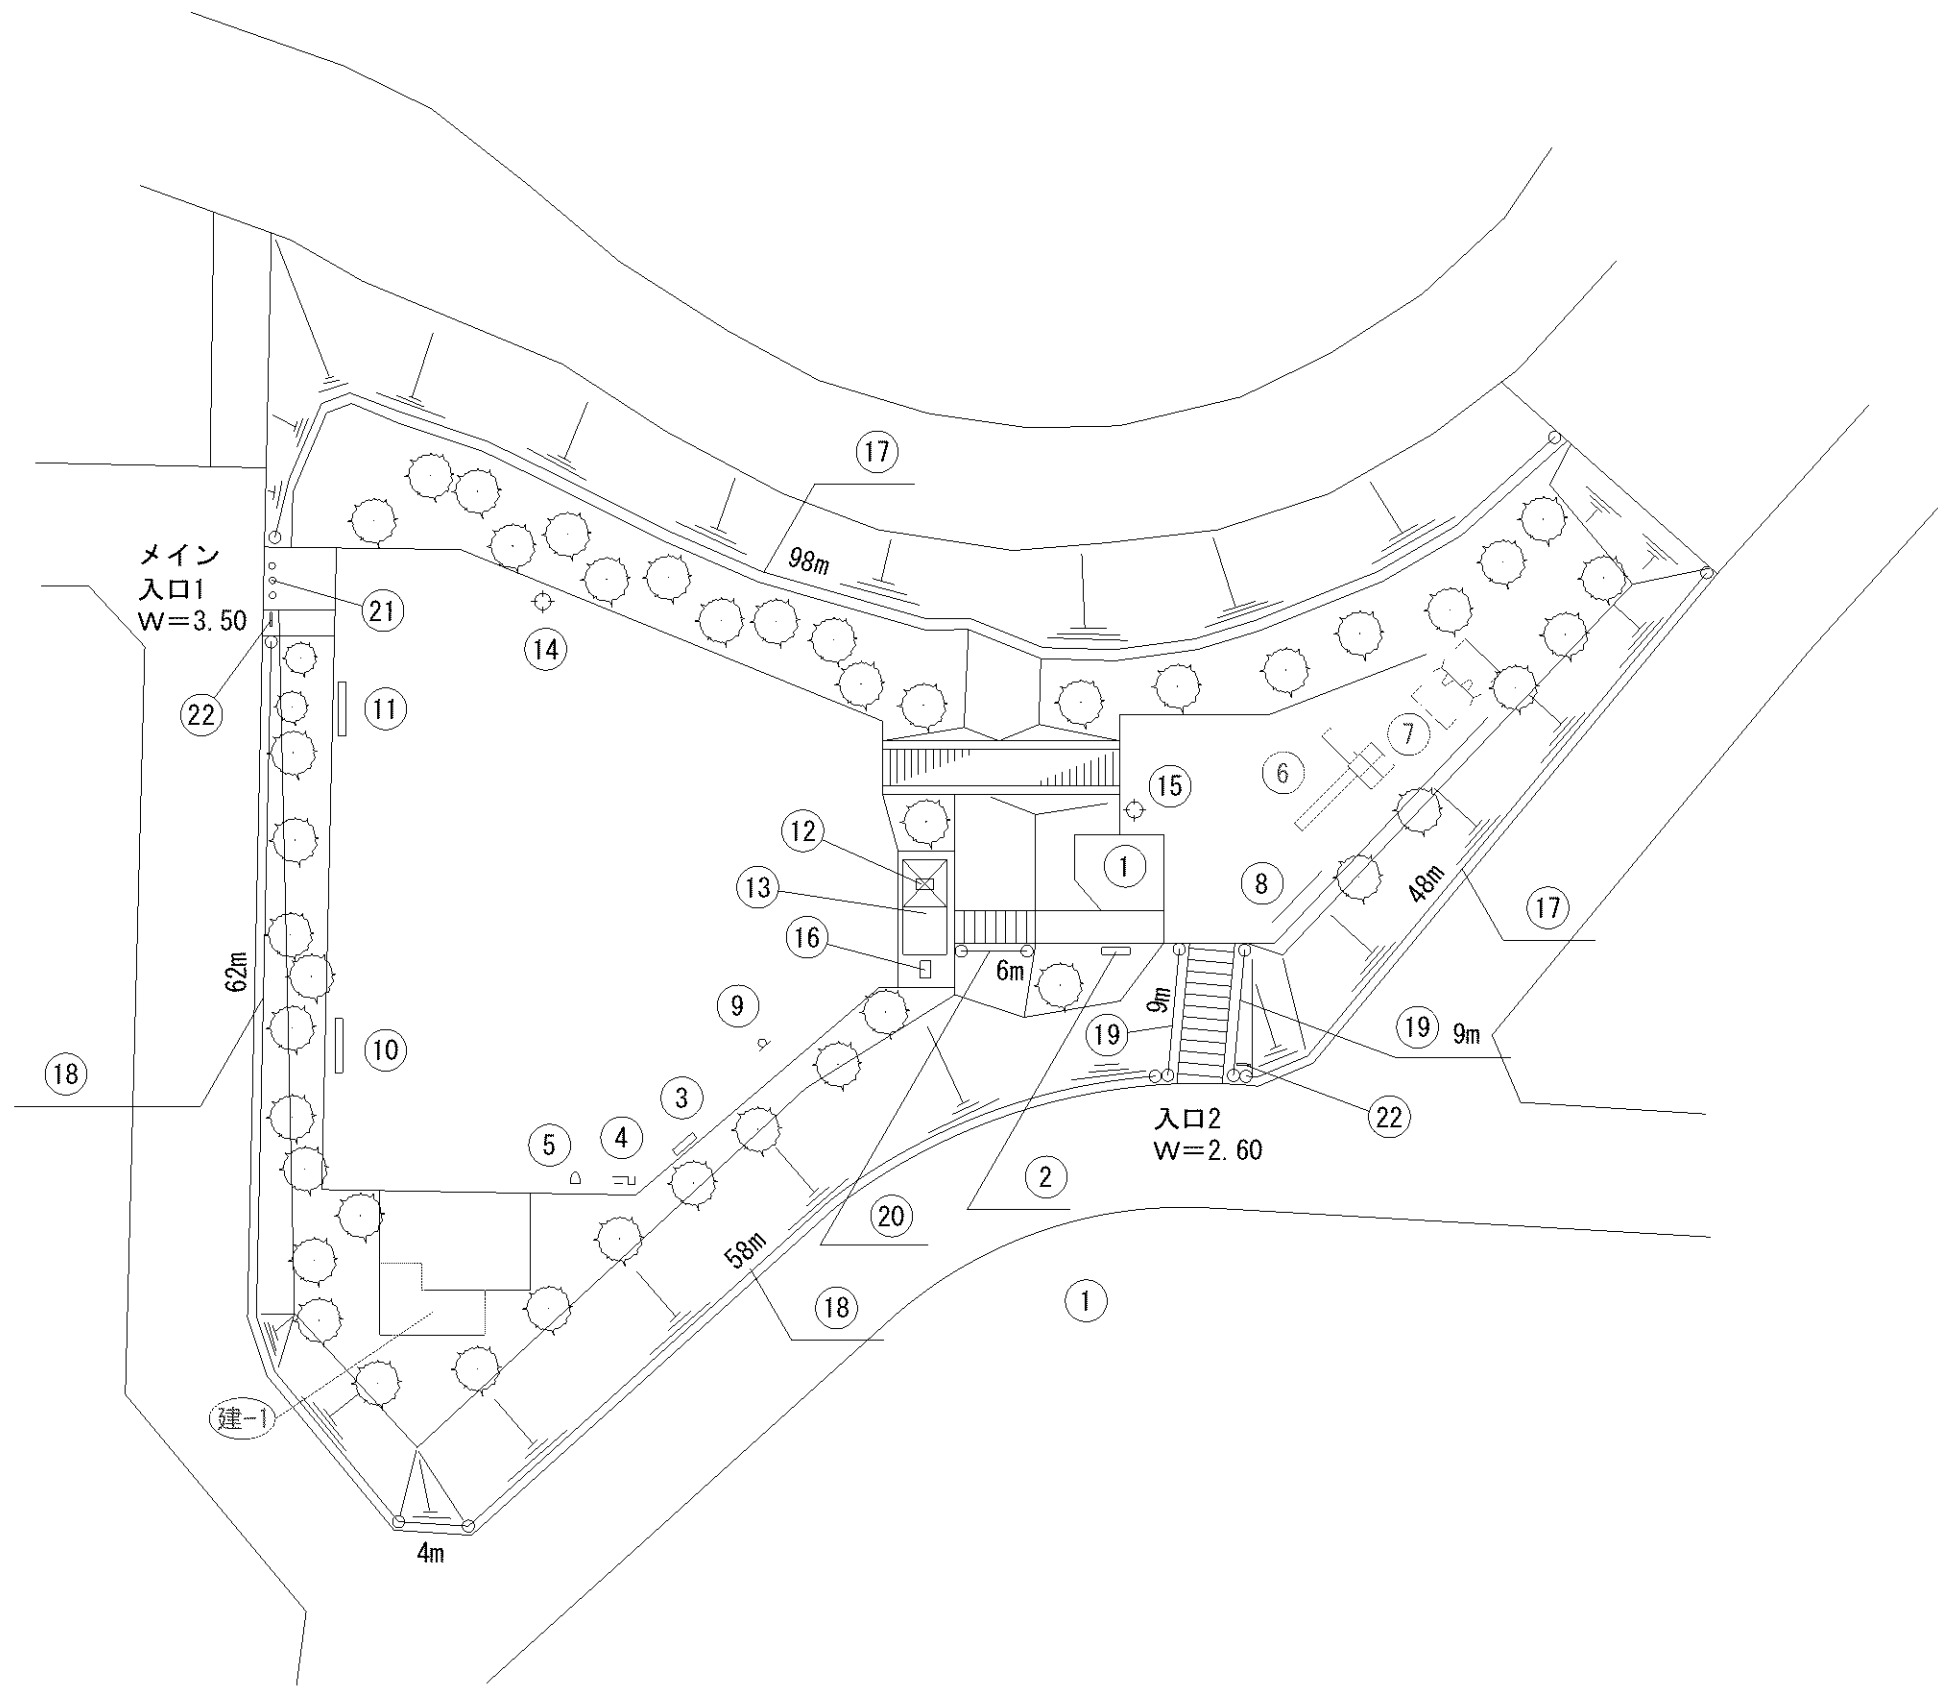

記号	名称
1	砂場
2	健康器具・ベンチNo. 1
3	健康器具・ベンチNo. 2
4	健康器具・ベンチNo. 3
5	健康器具・ベンチNo. 4
6	複合遊具
7	小型ブランコ(安全柵(両))
8	木製鉄棒
9	バスケットゴール
10	背無ベンチ1
11	背無ベンチ2
12	縁台1
13	パーゴラシェルター1
14	照明灯1
15	照明灯2
16	水飲台1
17	柵1 (H23新設)
18	柵2
19	柵3 (H23新設)
20	柵4
21	車止
22	園名板
建-1	公衆便所
23	2連ブランコ(安全柵(両)) (位置不明)