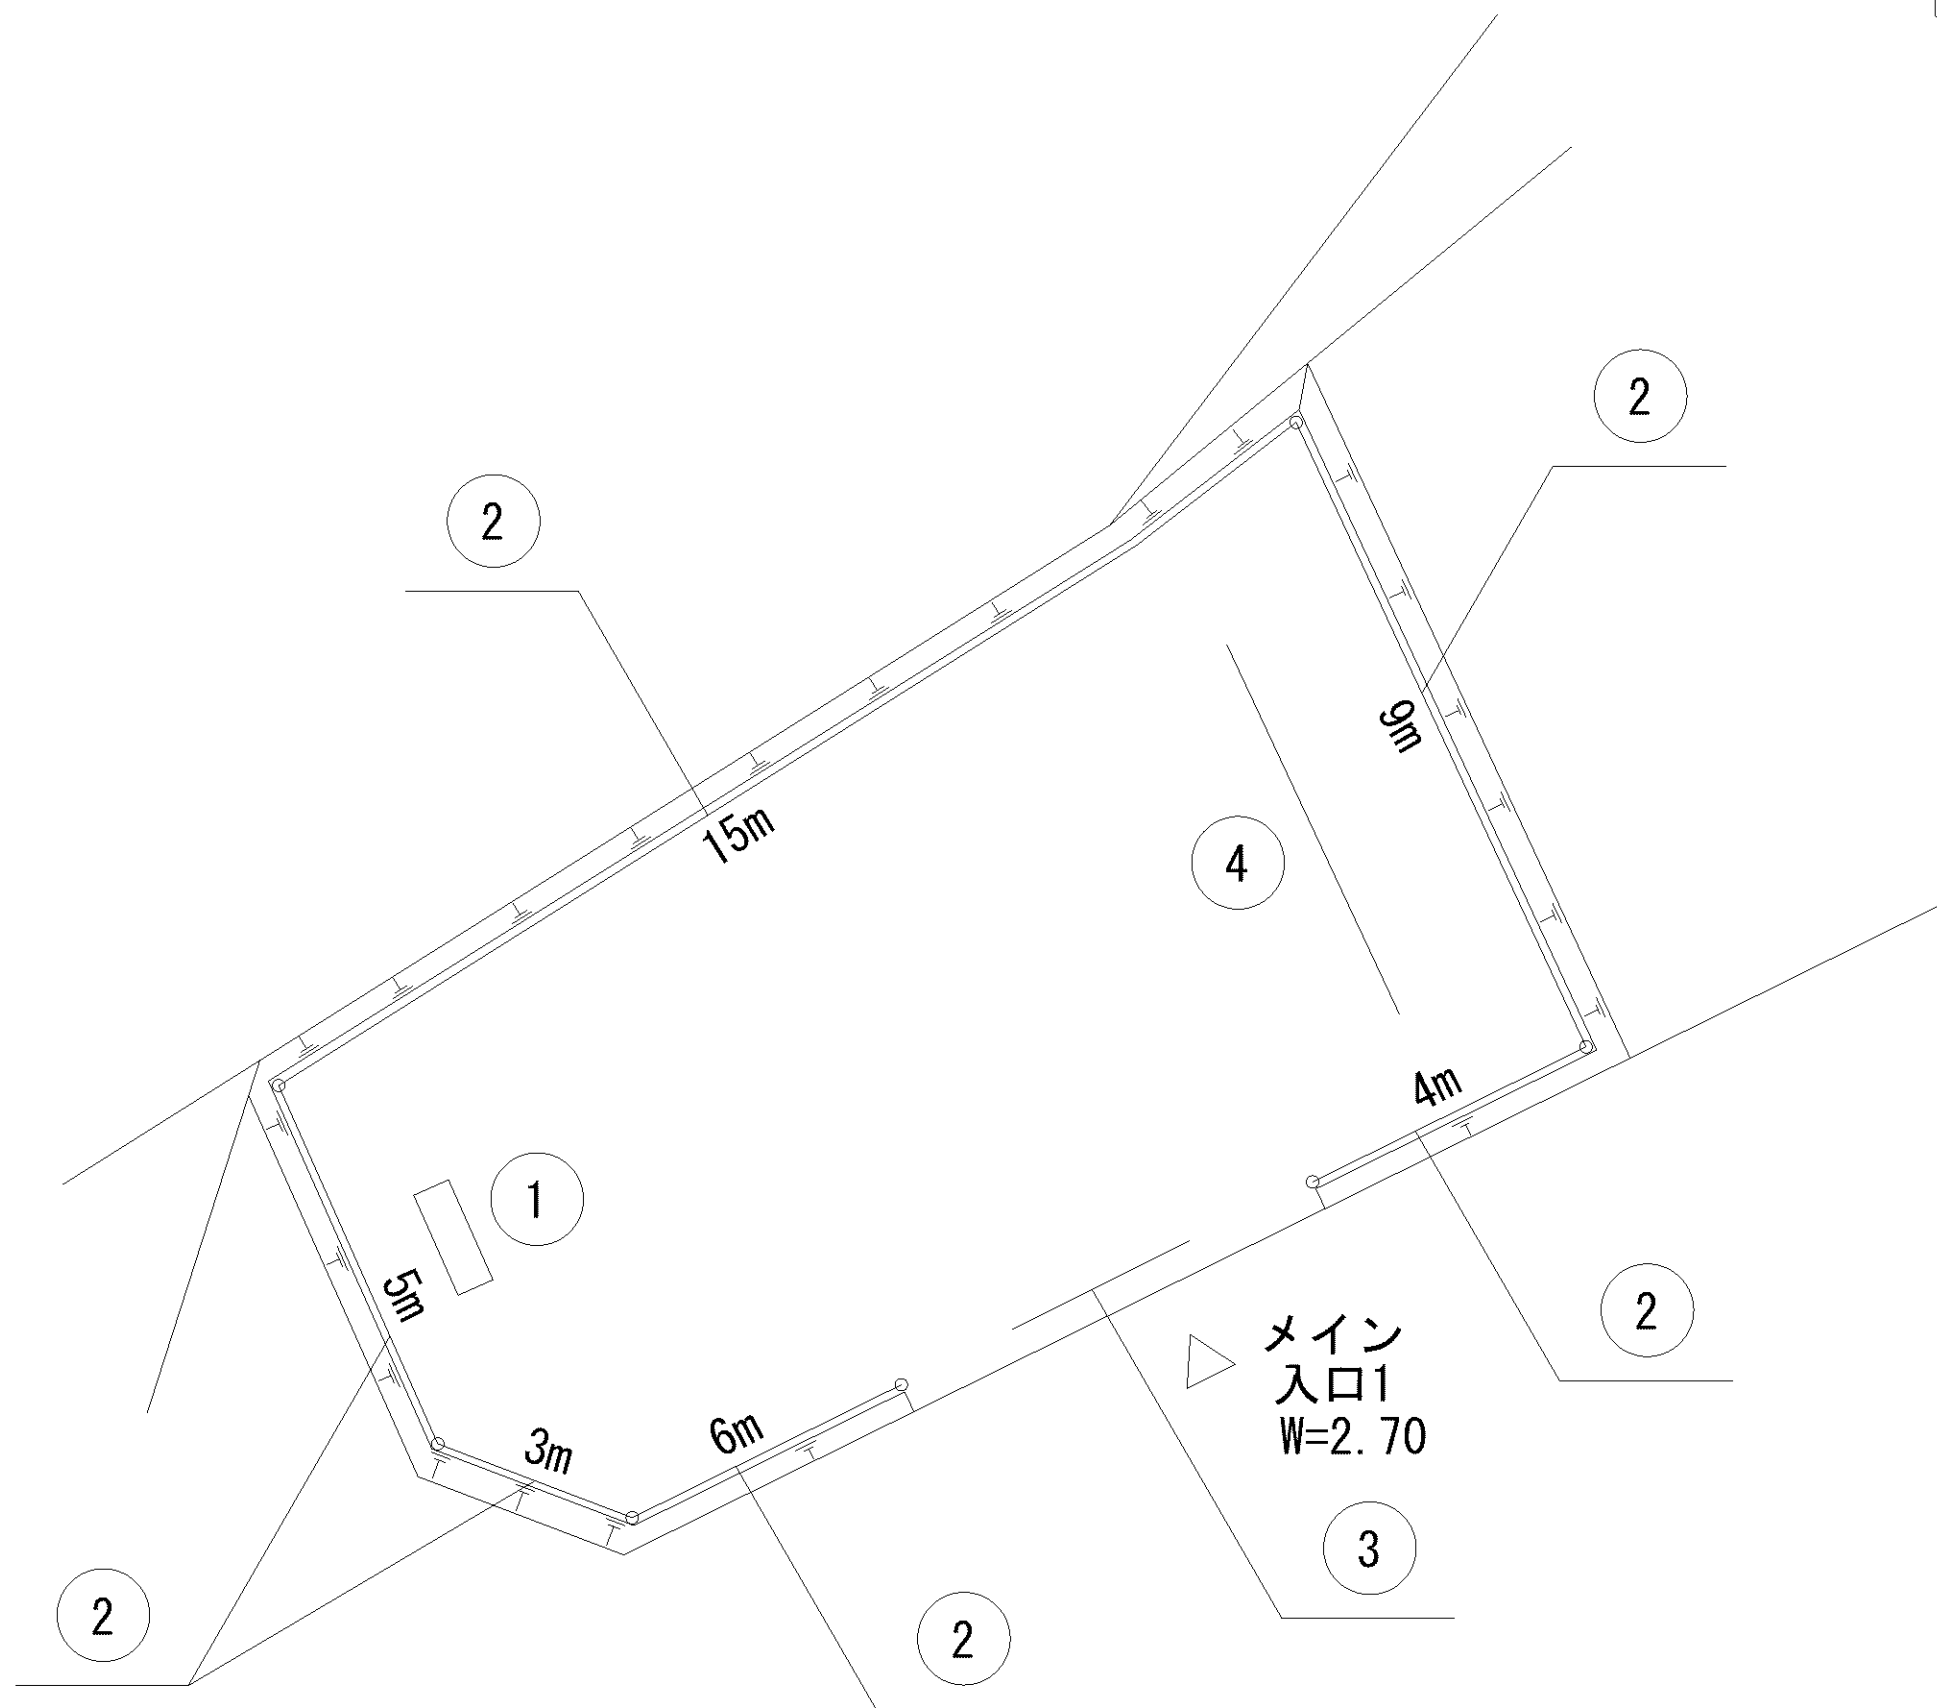

記号	名称
1	背無ベンチ1
2	柵1
3	車止
4	3間低鉄棒