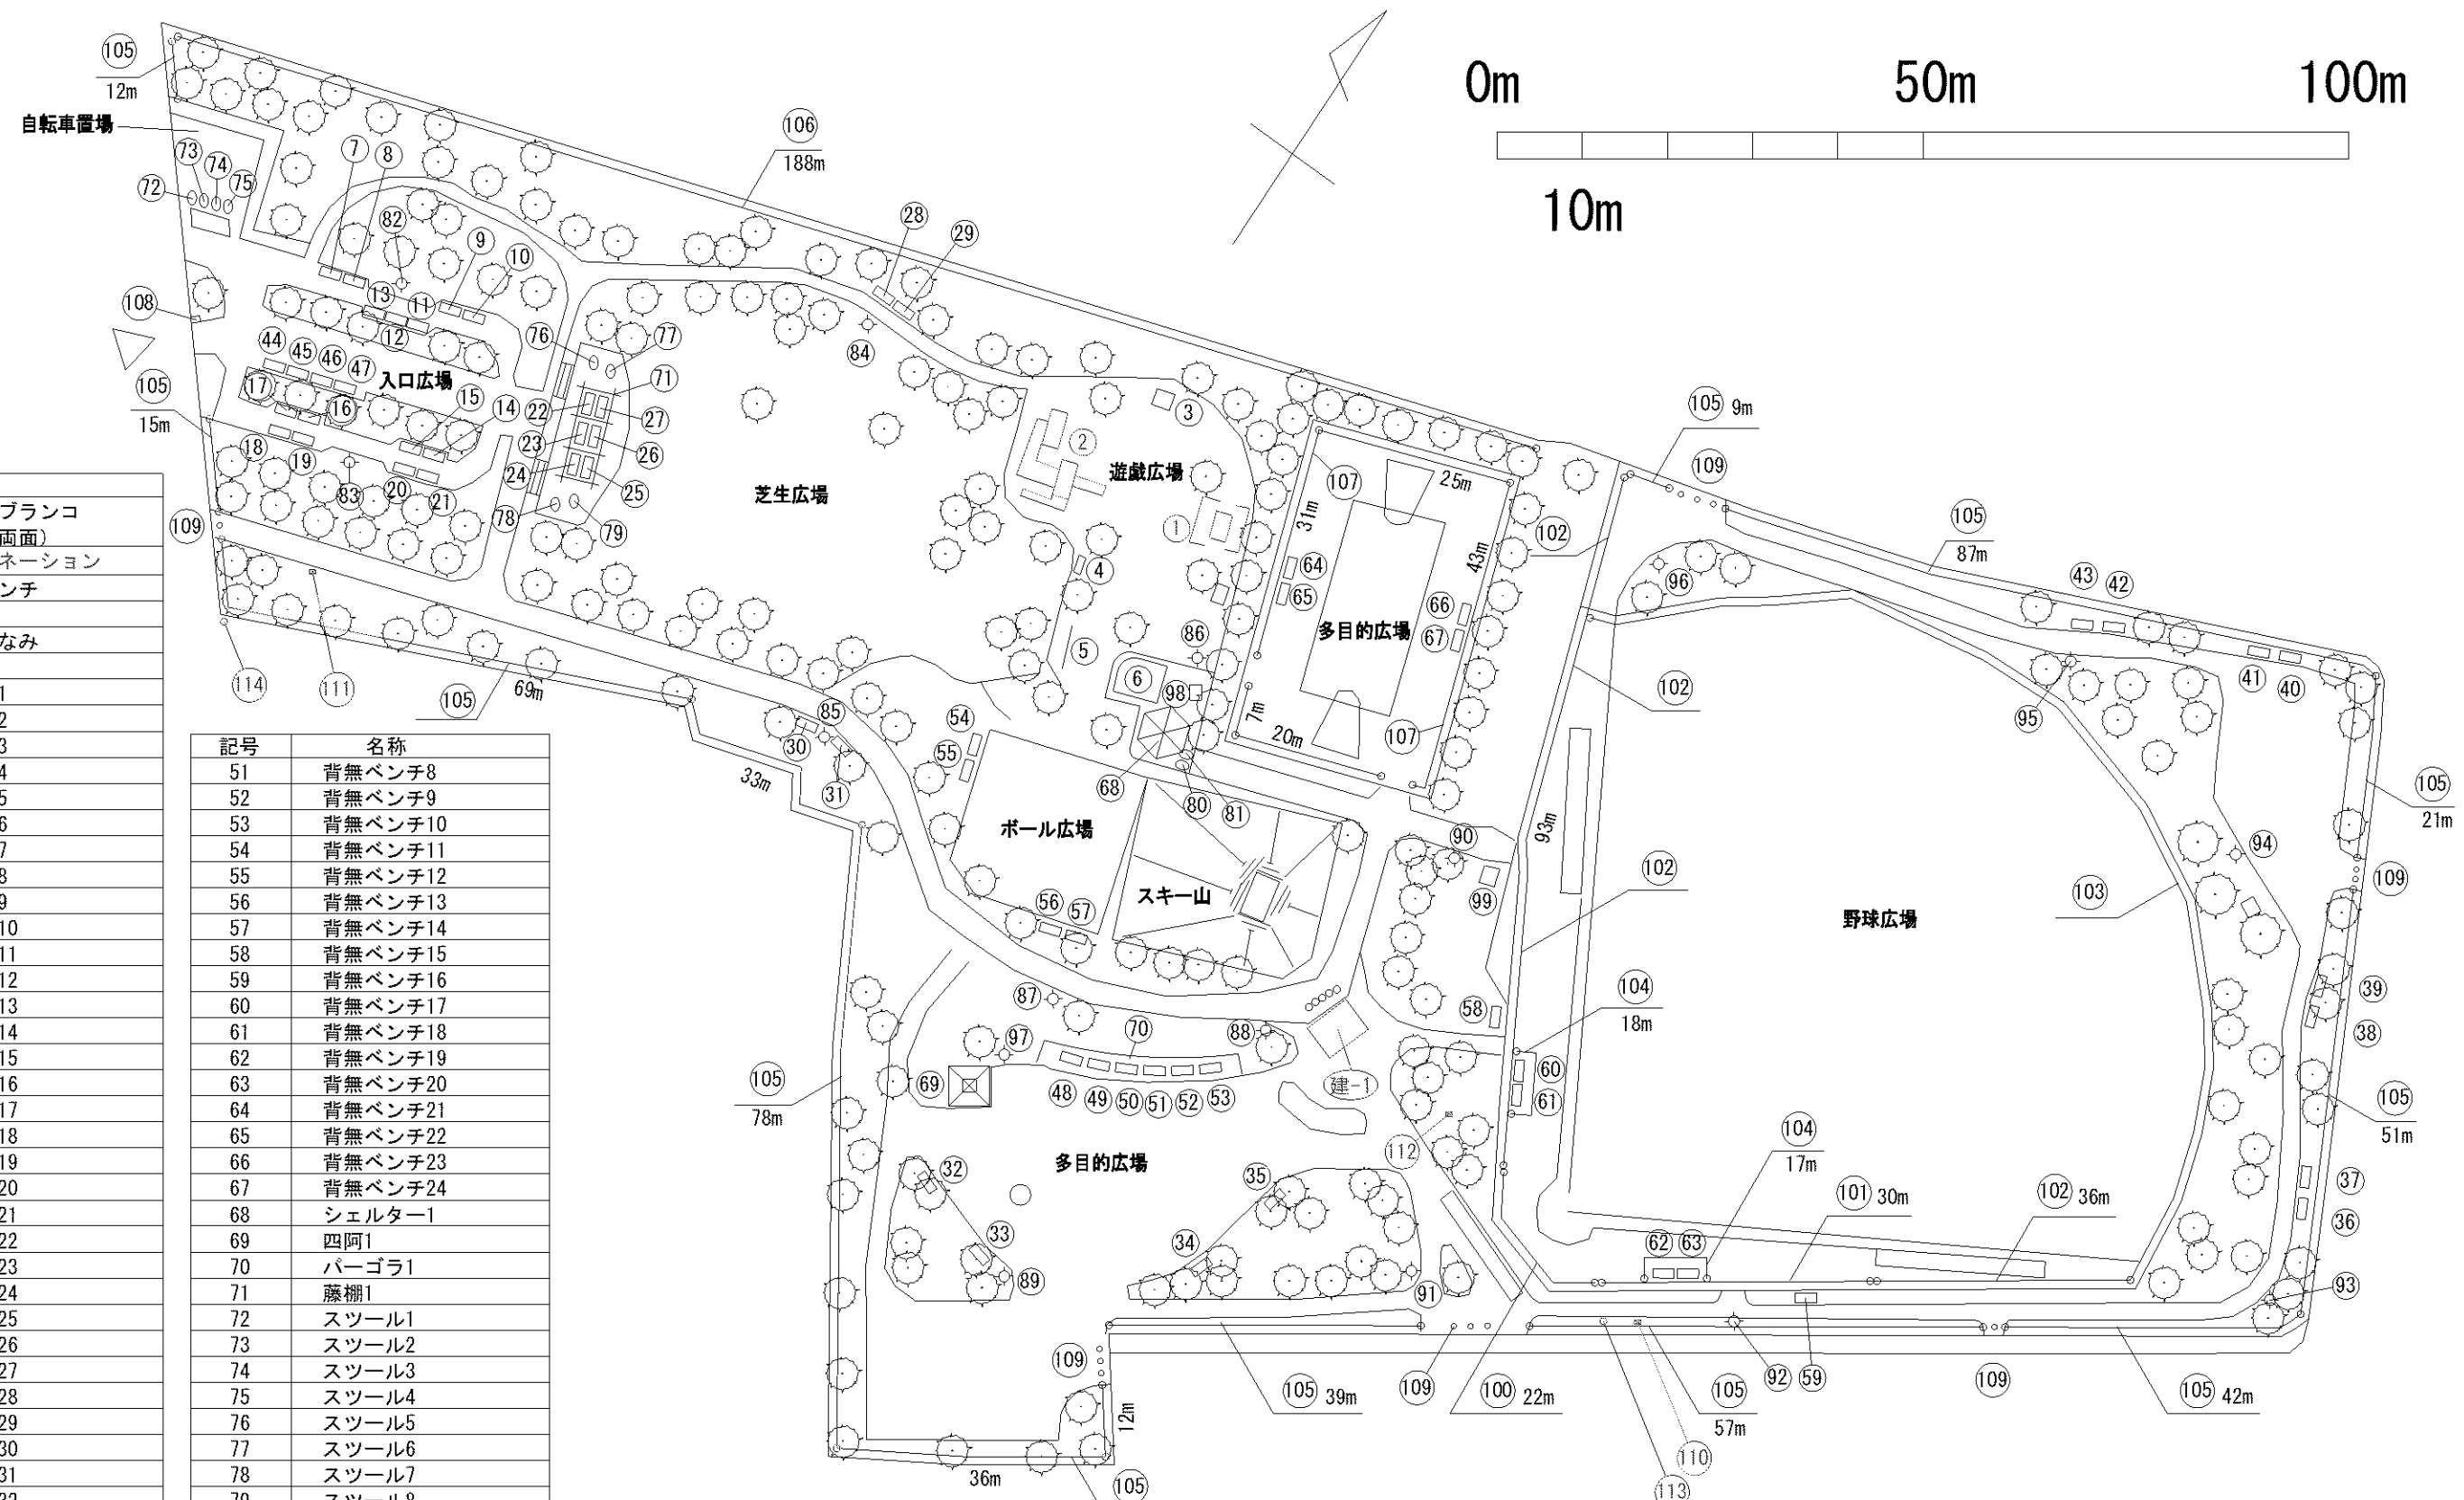

記号	名称
1	大型2人用ブランコ (安全柵 両面)
2	鋼製コンビネーション
3	背伸ばしベンチ
4	腹筋ベンチ
5	おおなみこなみ
6	砂場 (PC)
7	背付ベンチ1
8	背付ベンチ2
9	背付ベンチ3
10	背付ベンチ4
11	背付ベンチ5
12	背付ベンチ6
13	背付ベンチ7
14	背付ベンチ8
15	背付ベンチ9
16	背付ベンチ10
17	背付ベンチ11
18	背付ベンチ12
19	背付ベンチ13
20	背付ベンチ14
21	背付ベンチ15
22	背付ベンチ16
23	背付ベンチ17
24	背付ベンチ18
25	背付ベンチ19
26	背付ベンチ20
27	背付ベンチ21
28	背付ベンチ22
29	背付ベンチ23
30	背付ベンチ24
31	背付ベンチ25
32	背付ベンチ26
33	背付ベンチ27
34	背付ベンチ28
35	背付ベンチ29
36	背付ベンチ30
37	背付ベンチ31
38	背付ベンチ32
39	背付ベンチ33
40	背付ベンチ34
41	背付ベンチ35
42	背付ベンチ36
43	背付ベンチ37
44	背無ベンチ1
45	背無ベンチ2
46	背無ベンチ3
47	背無ベンチ4
48	背無ベンチ5
49	背無ベンチ6
50	背無ベンチ7

記号	名称
51	背無ベンチ8
52	背無ベンチ9
53	背無ベンチ10
54	背無ベンチ11
55	背無ベンチ12
56	背無ベンチ13
57	背無ベンチ14
58	背無ベンチ15
59	背無ベンチ16
60	背無ベンチ17
61	背無ベンチ18
62	背無ベンチ19
63	背無ベンチ20
64	背無ベンチ21
65	背無ベンチ22
66	背無ベンチ23
67	背無ベンチ24
68	シェルター1
69	四阿1
70	パーゴラ1
71	藤柵1
72	スツール1
73	スツール2
74	スツール3
75	スツール4
76	スツール5
77	スツール6
78	スツール7
79	スツール8
80	スツール9
81	スツール10
82	照明灯1
83	照明灯2
84	照明灯3
85	照明灯4
86	照明灯5
87	照明灯6
88	照明灯7
89	照明灯8
90	照明灯9

記号	名称
91	照明灯10
92	照明灯11
93	照明灯12
94	照明灯13
95	照明灯14
96	照明灯15
97	照明灯16
98	水飲台1
99	水飲台2
100	柵1(バックネット)

記号	名称
101	柵2
102	柵3
103	柵4
104	柵5
105	柵6
106	柵7
107	柵8
108	門柱
109	車止

記号	名称
110	分電盤 1
111	分電盤 2
112	分電盤 3
113	引込柱 1
114	引込柱 2
建-1	公衆便所