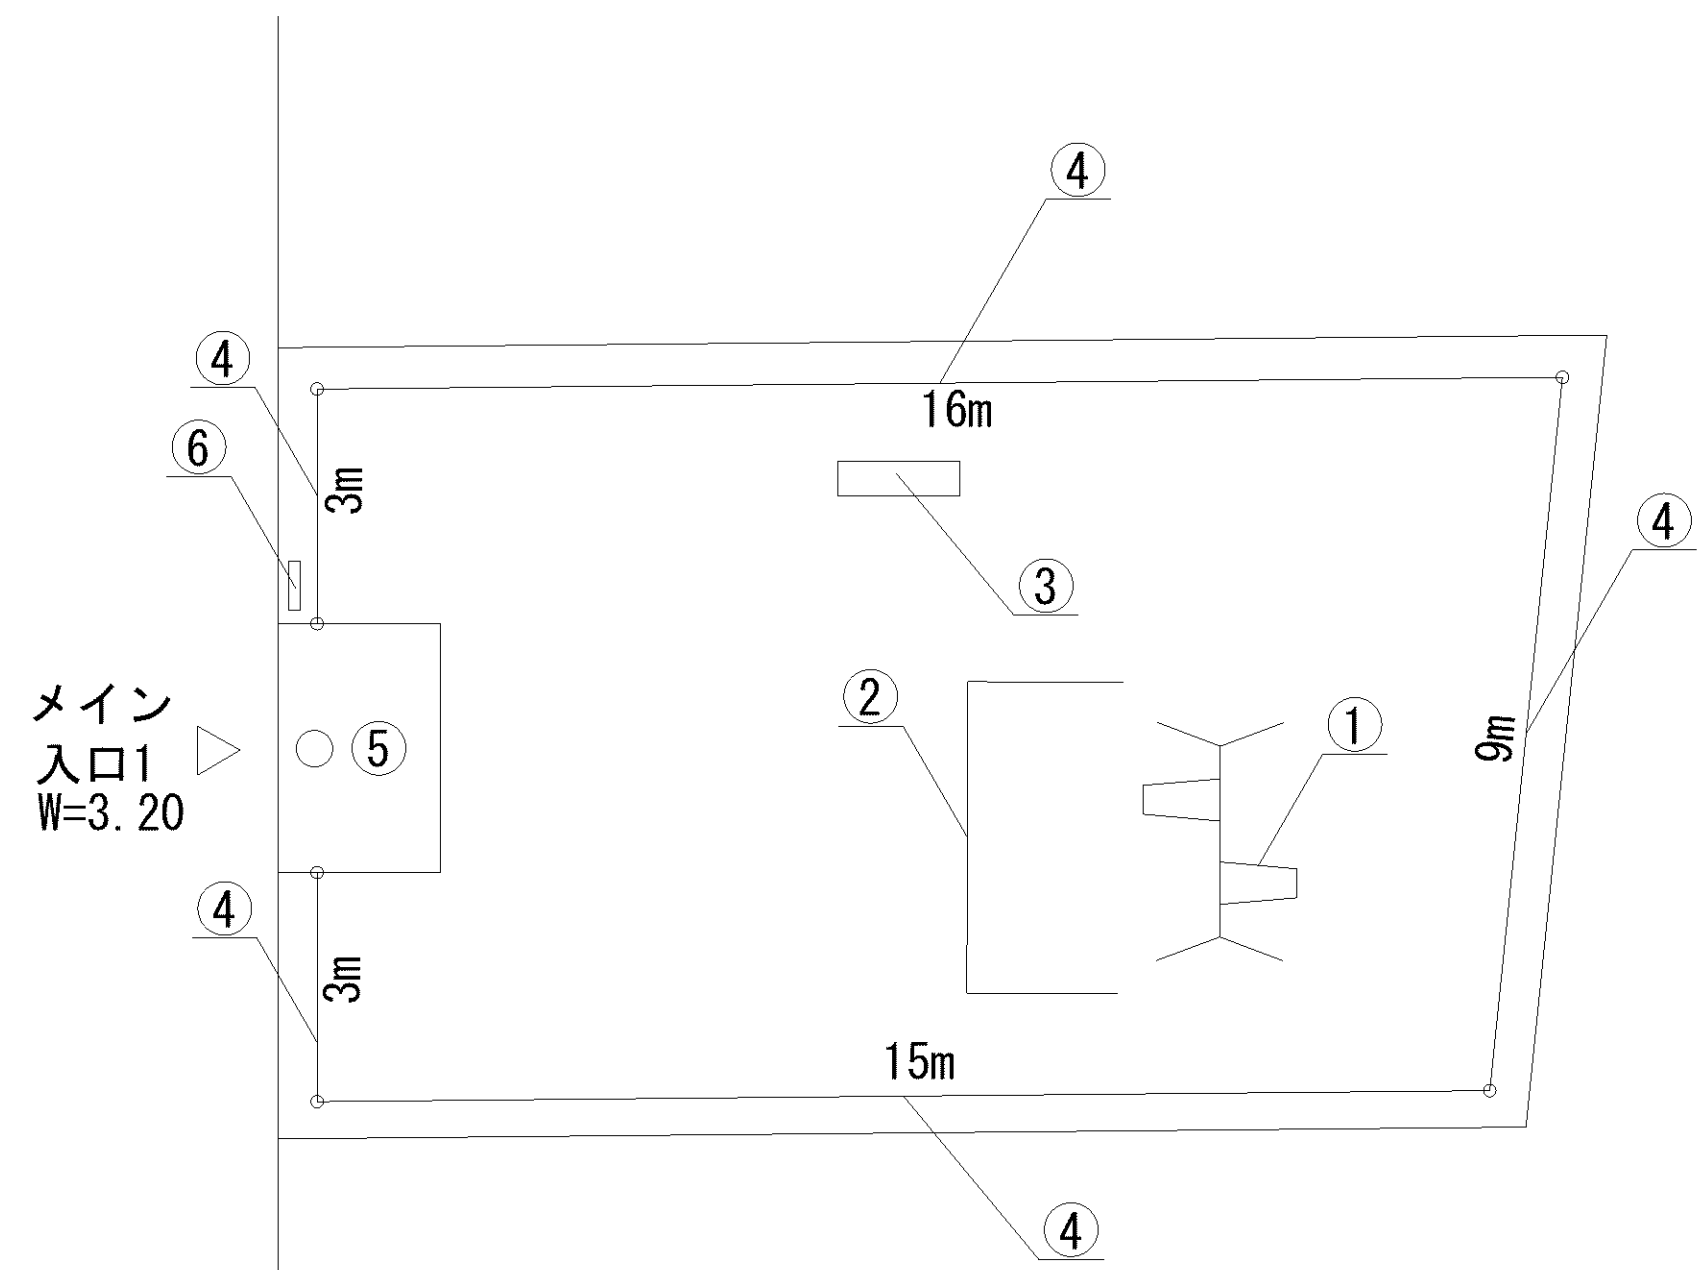

記号	名称
1	2人用ブランコ
2	ブランコ安全柵
3	背無ベンチ1
4	柵1
5	車止
6	園名板