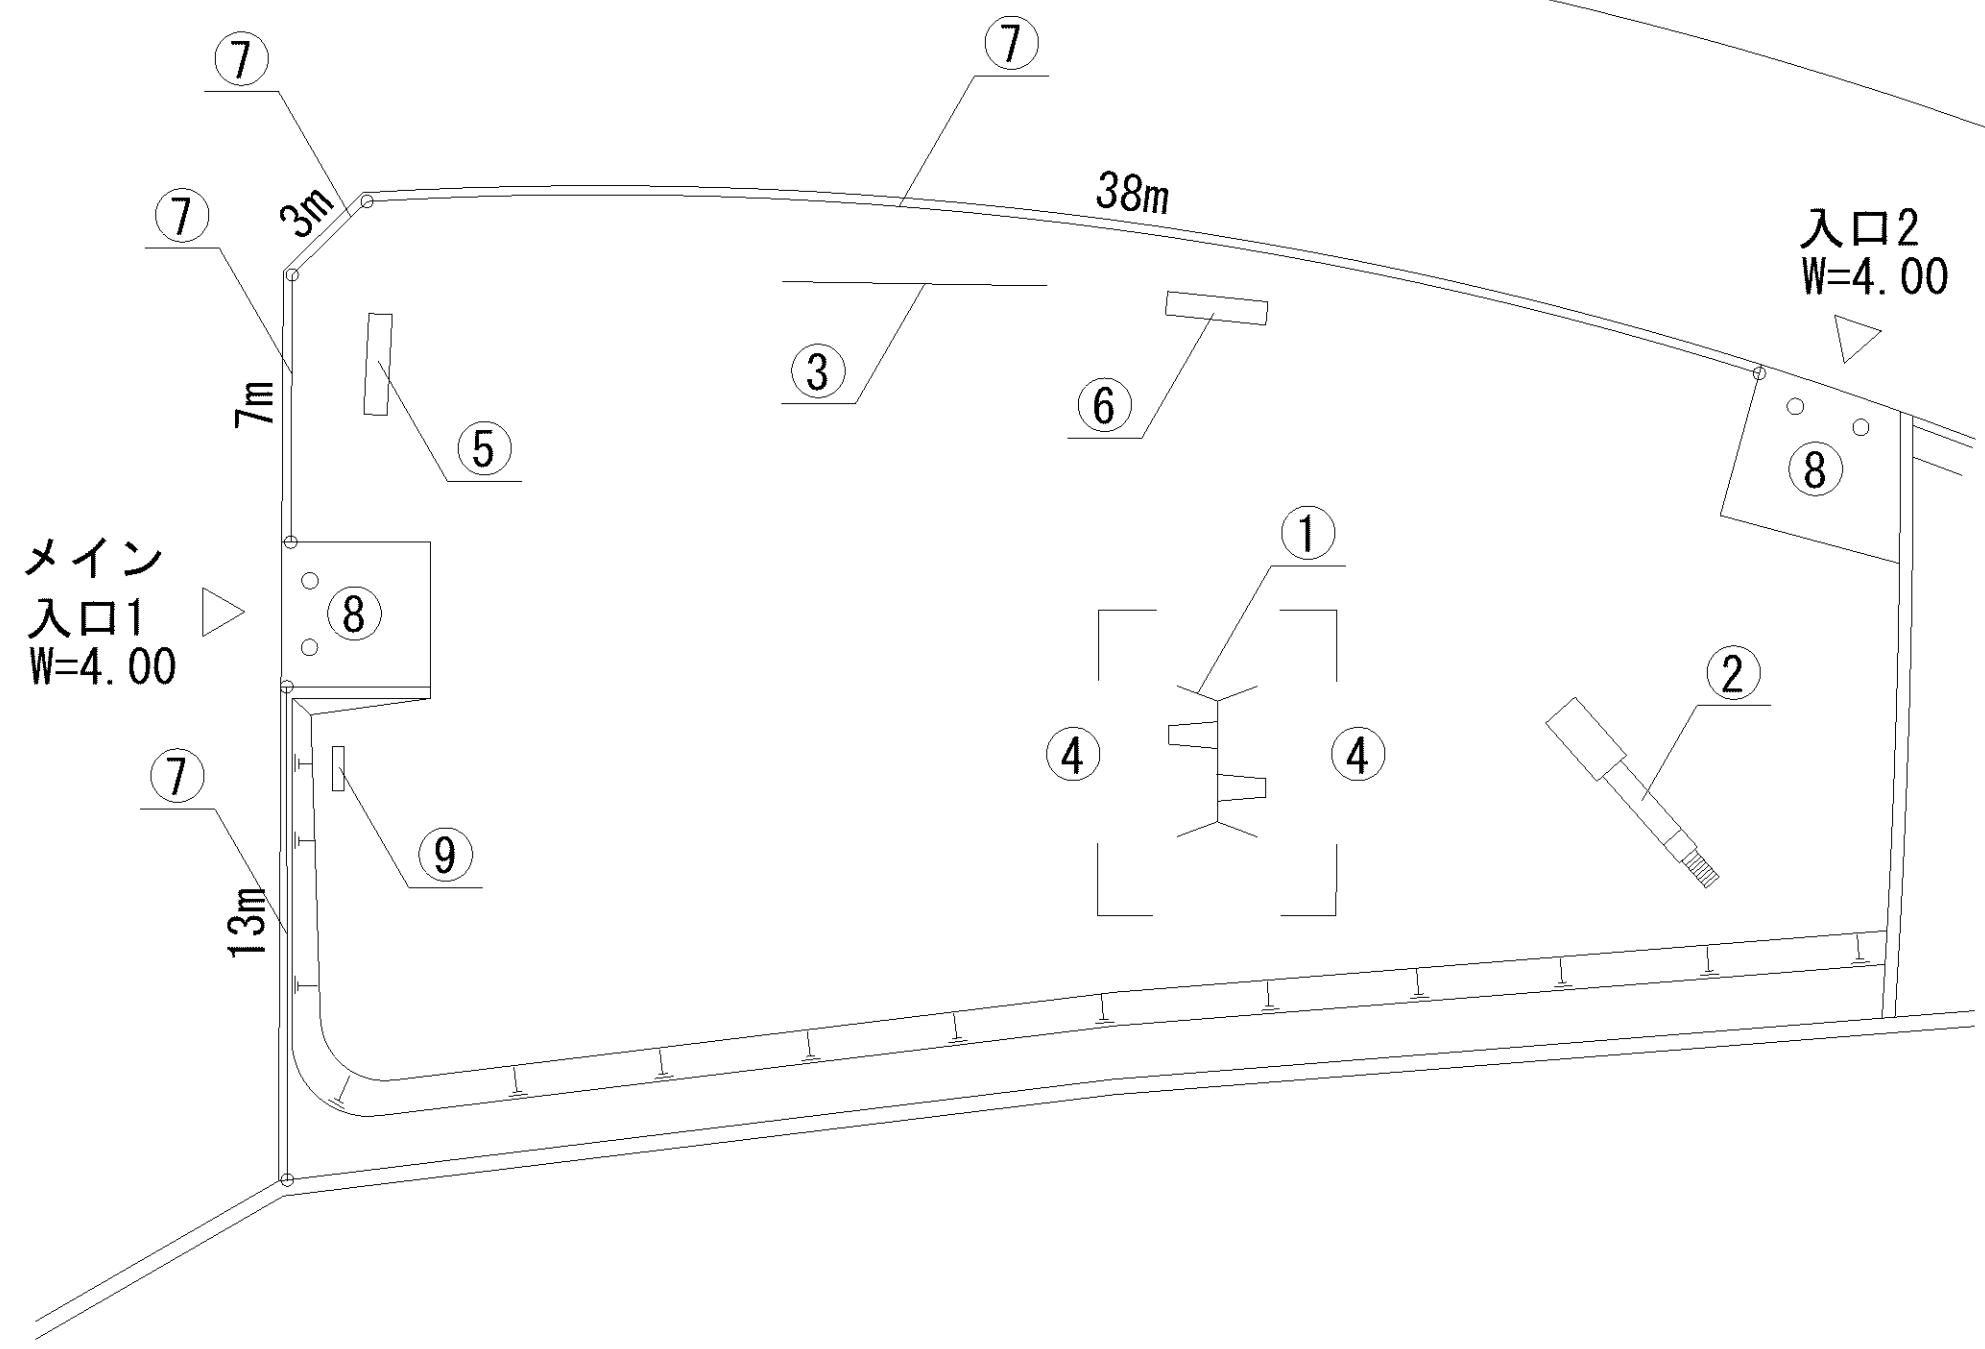

記号	名称
1	スプリング遊具 (くるま)
2	スプリング遊具 (クジラ)
3	背無ベンチ1
4	背無ベンチ2
5	柵1
6	柵2
7	車止
8	園名板

△  
メイン  
入口1  
W=4.70

記号	名称
1	背無ベンチ1
2	背無ベンチ2
3	背無ベンチ3
4	柵1
5	車止
6	園名板

記号	名称
1	3間中鉄棒
2	背付ベンチ1
3	柵1
4	車止
5	園名板

記号	名称
1	3間低鉄棒
2	背付ベンチ1
3	柵1
4	車止
5	園名板