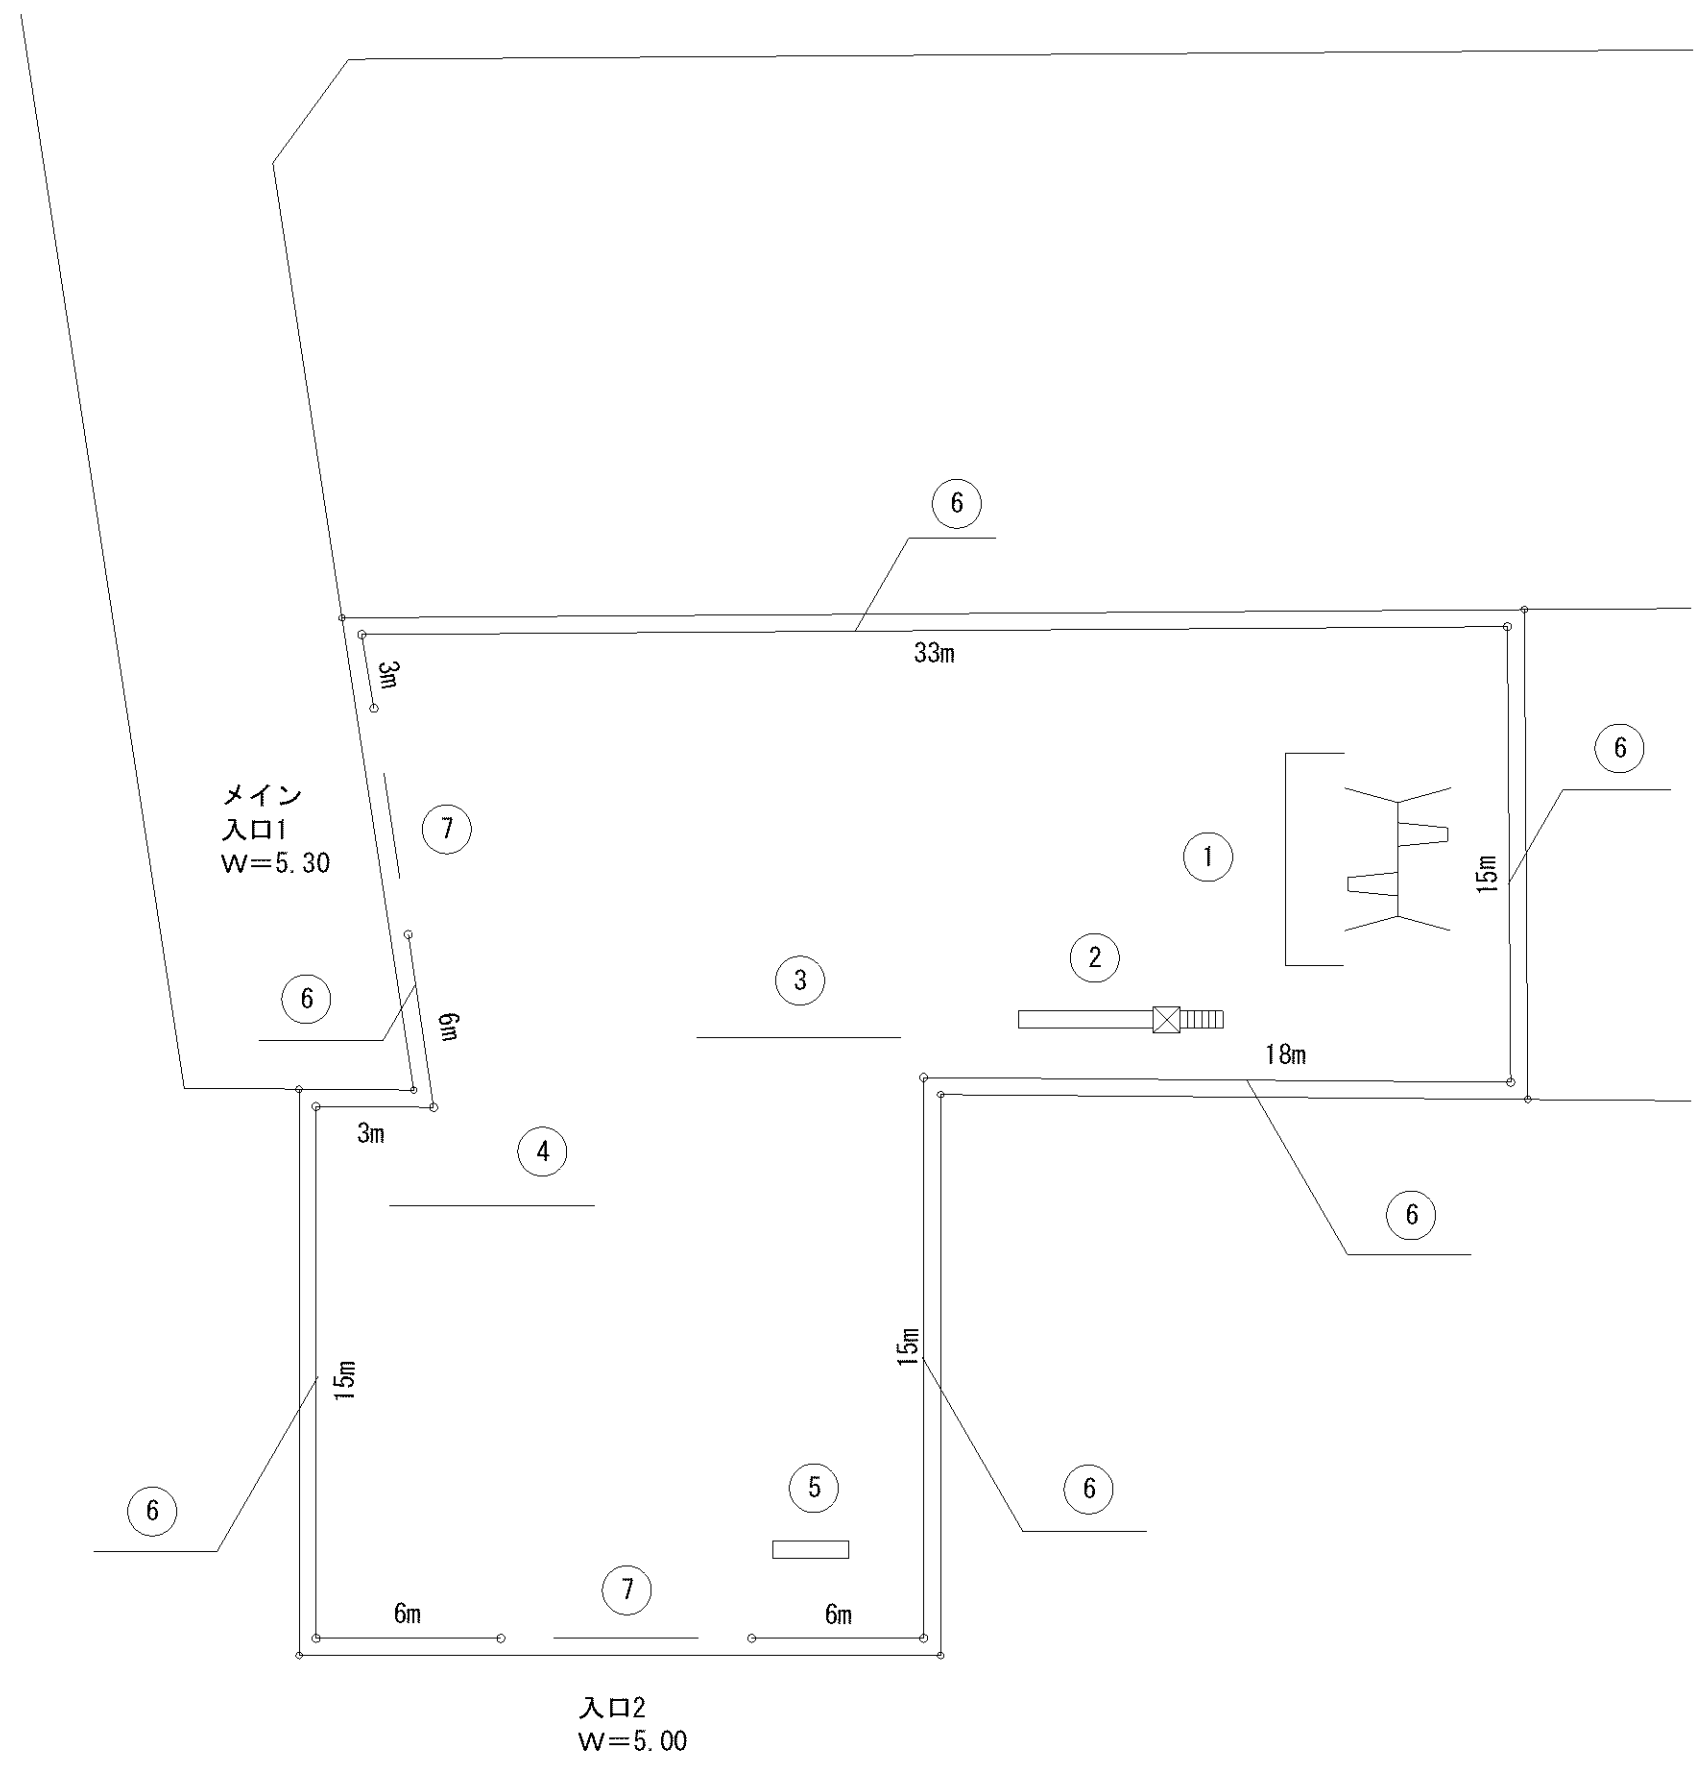

記号	名称
1	車止

0m 5m 10m

メイン  
入口1  
W=2.15

記号	名称
1	大型2人用ブランコ(安全柵(片))
2	滑台
3	3間中铁棒
4	背無ベンチ1
5	背無ベンチ2
6	背無ベンチ3
7	柵1
8	柵2
9	柵3
10	車止
11	園名板

記号	名称
1	砂場
2	小型2人用ブランコ
3	中型滑り台
4	3間低鉄棒
5	背無ベンチ1
6	背無ベンチ2
7	背無ベンチ3(移設)
8	照明灯1
9	柵1
10	柵2
11	車止