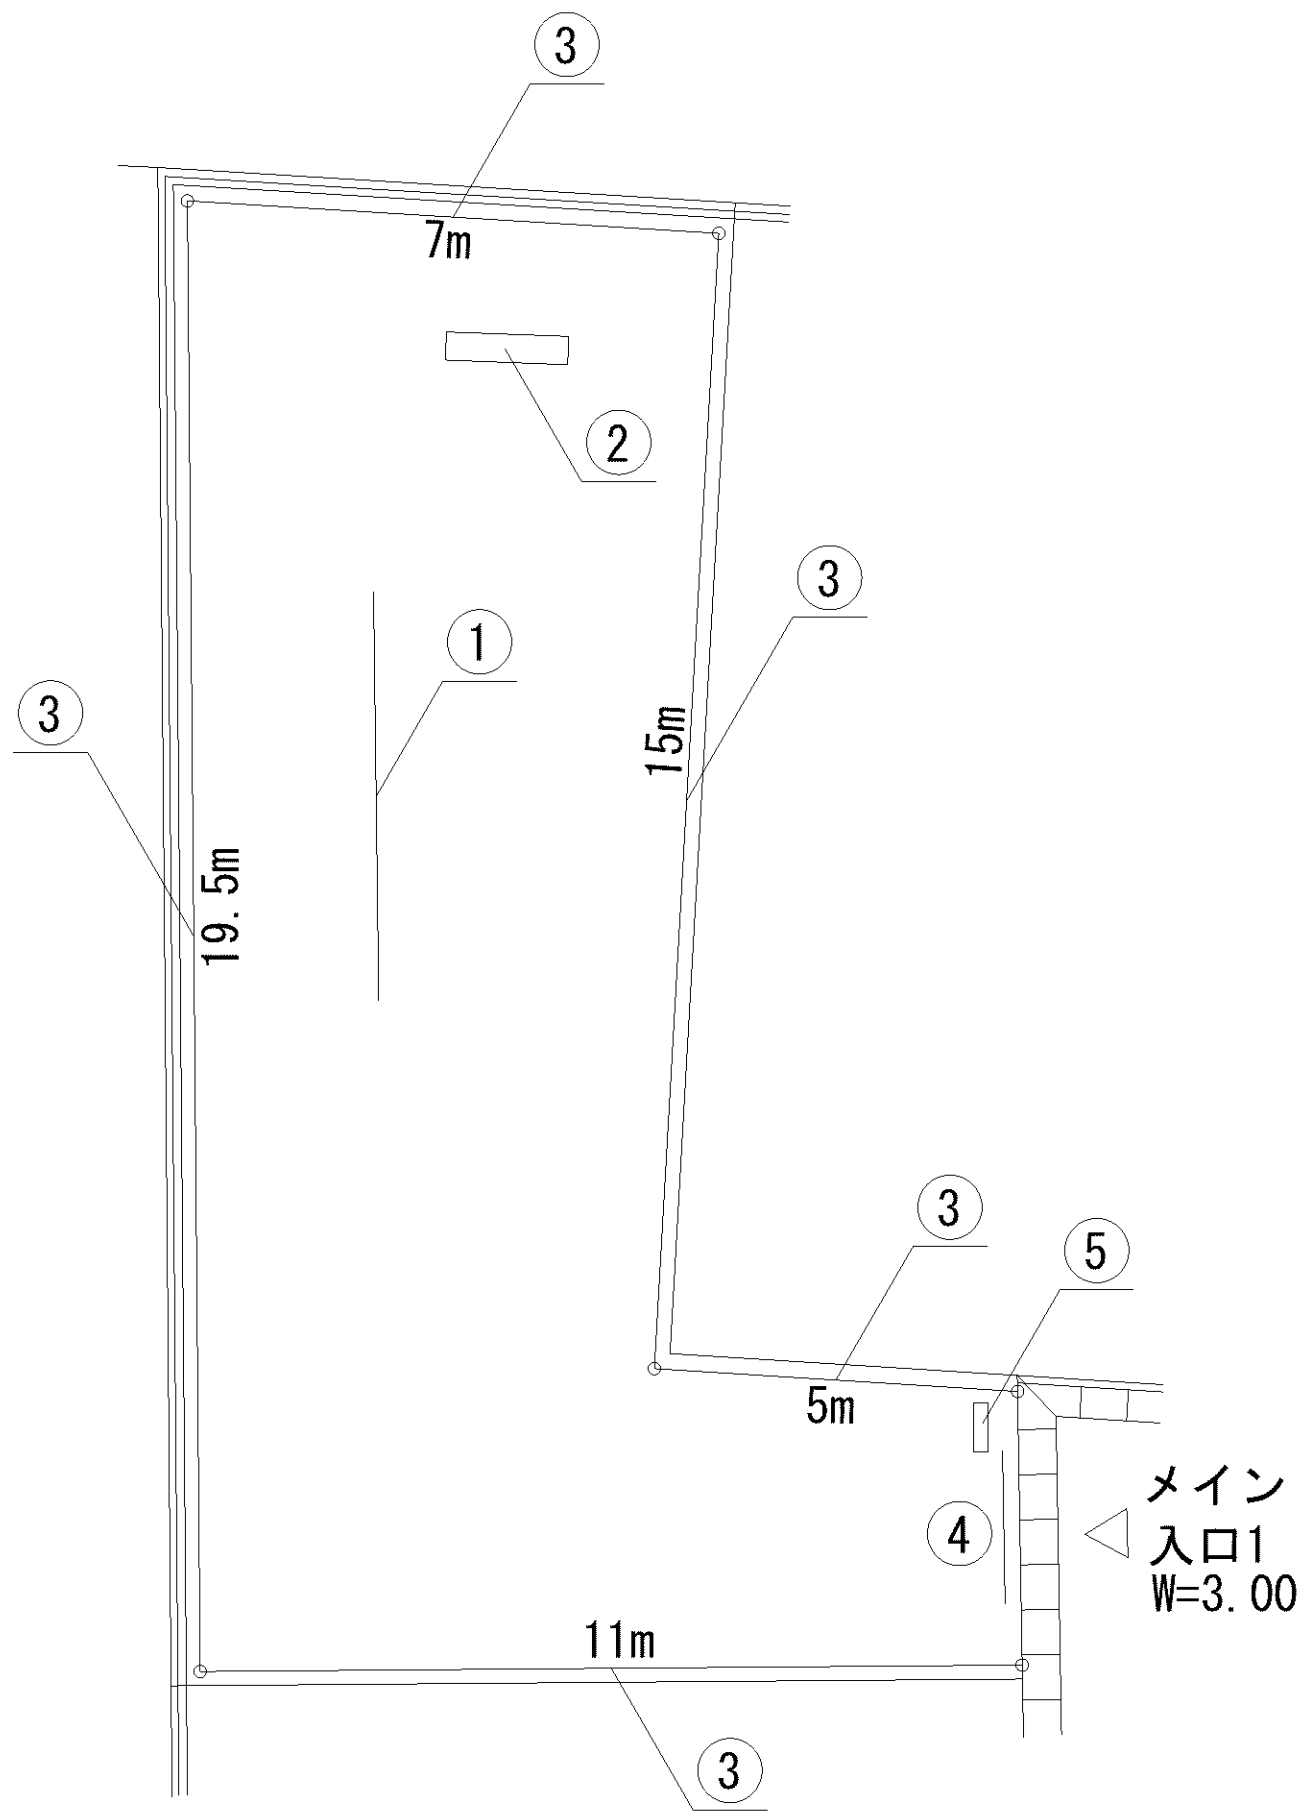

記号	名称
1	3間中鉄棒
2	背付ベンチ1
3	柵1
4	車止
5	園名板