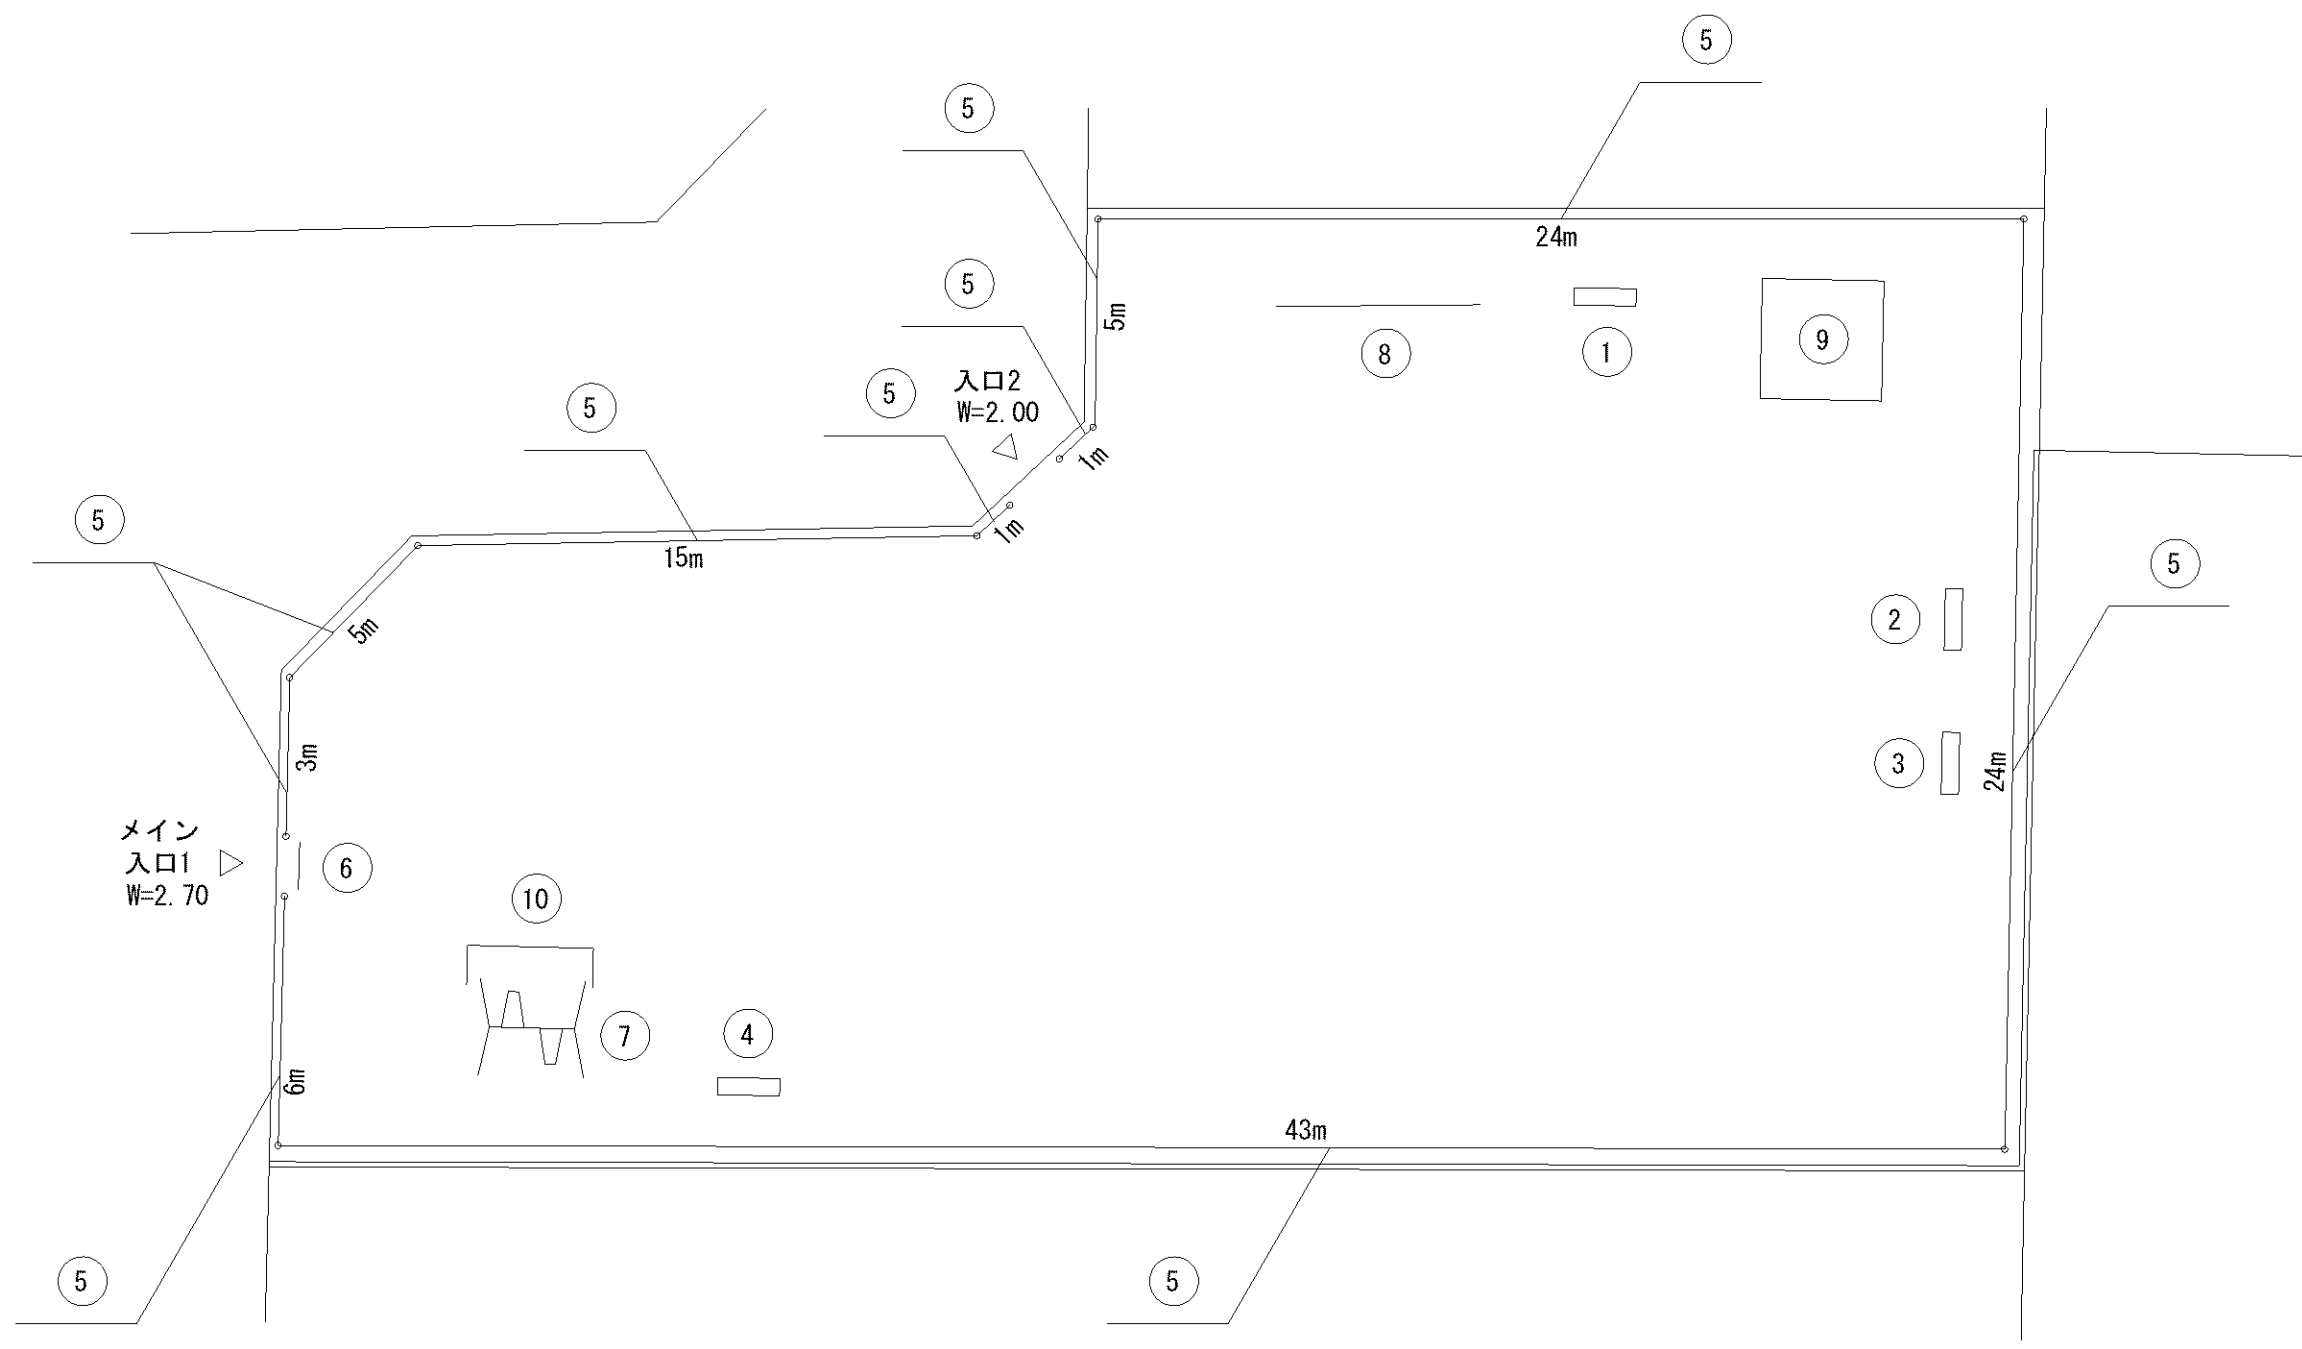

記号	名称
1	砂場
2	複合遊具
3	背無ベンチ1
4	背無ベンチ2
5	背無ベンチ3
6	背無ベンチ4
7	照明灯1
8	水飲台1
9	柵1
10	車止
11	園名板
12	小型2連ブランコ

記号	名称
1	砂場
2	複合遊具
3	背無ベンチ1
4	背無ベンチ2
5	背無ベンチ3
6	照明灯1
7	水飲台1
8	柵1
9	車止
10	園名板
11	ブランコ
12	鉄棒

記号	名称
1	砂場
2	大型2人用ブランコ(安全柵(片))
3	大一流滑り台
4	3間低鉄棒
5	背無ベンチ1
6	背無ベンチ2
7	背無ベンチ3
8	照明灯1
9	水飲台1
10	柵1
11	車止
12	園名板