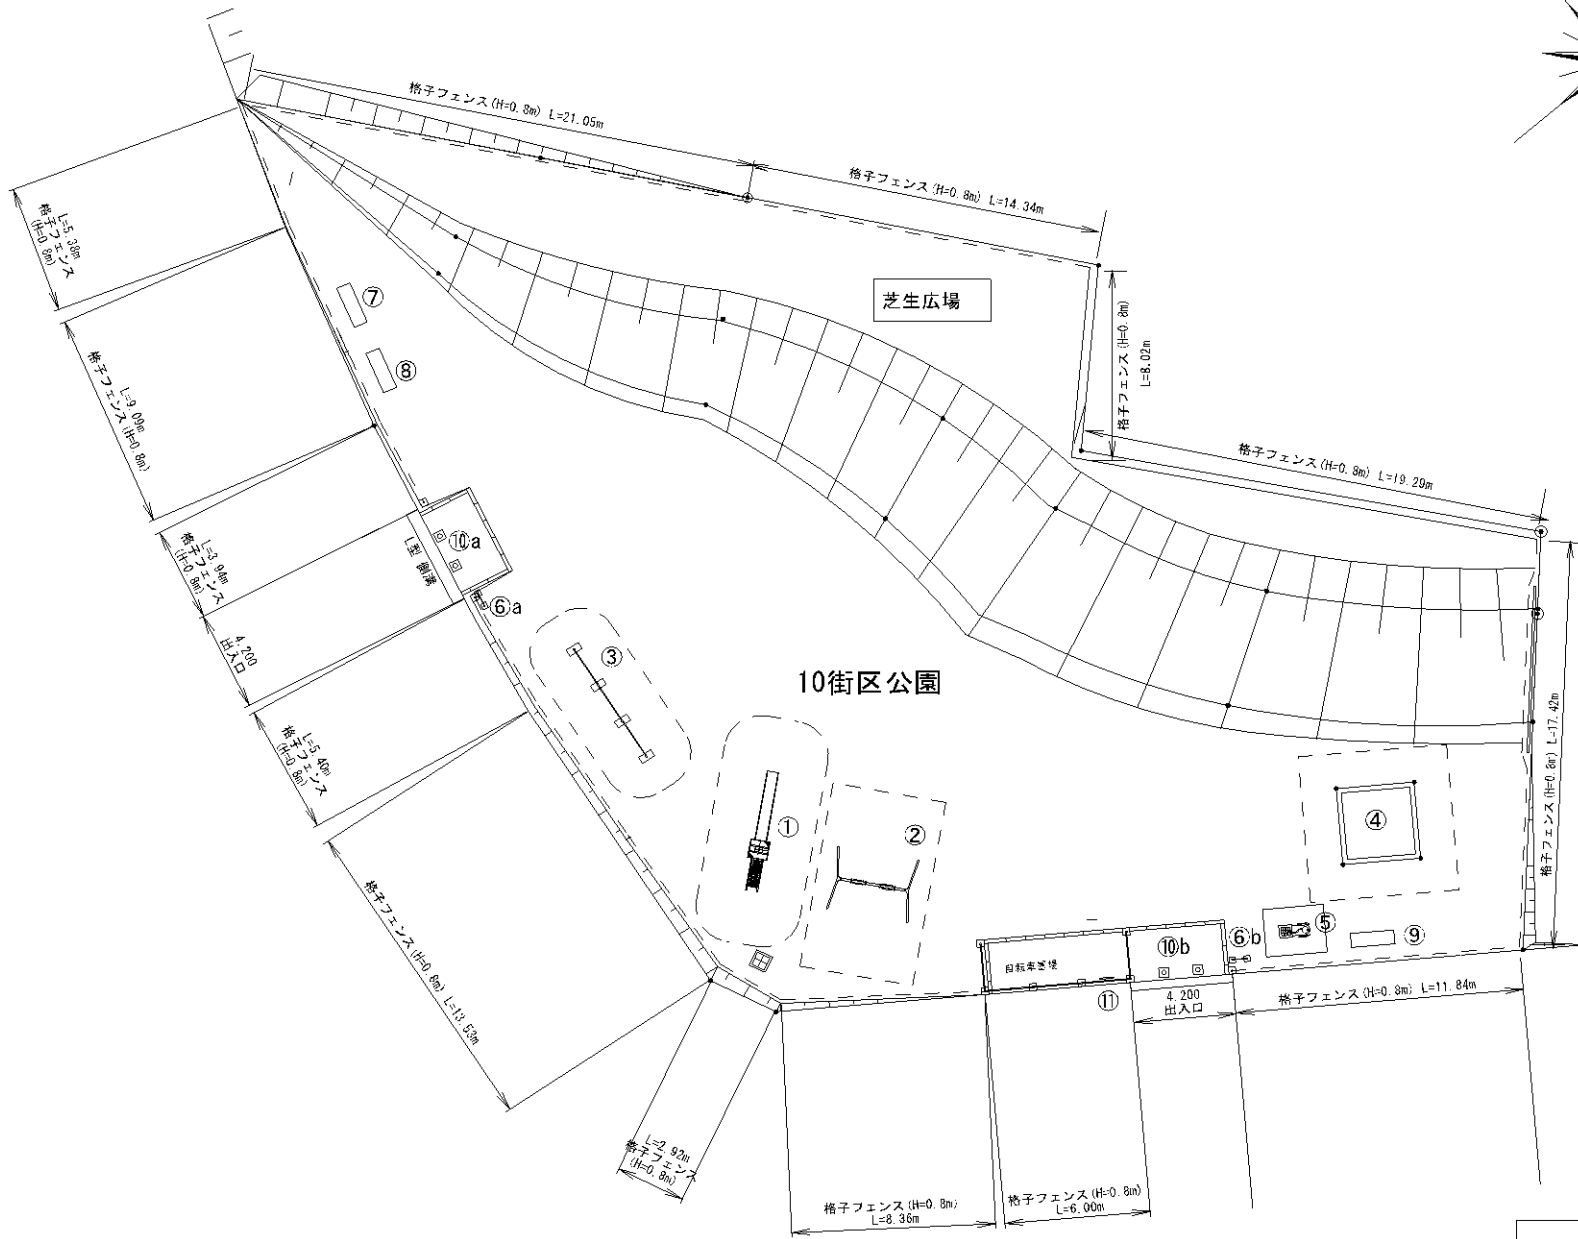

石川第10街区公園 全体平面図

記号	名称
①	大一流れ滑り台
②	二連ブランコ(安全柵)
③	三連鉄棒
④	砂場
⑤	水飲み台
⑥	園名板 a, b
⑦	背無しベンチ1
⑧	背無しベンチ2
⑨	背無しベンチ3
⑩	車止め a, b
⑪	自転車置き場看板