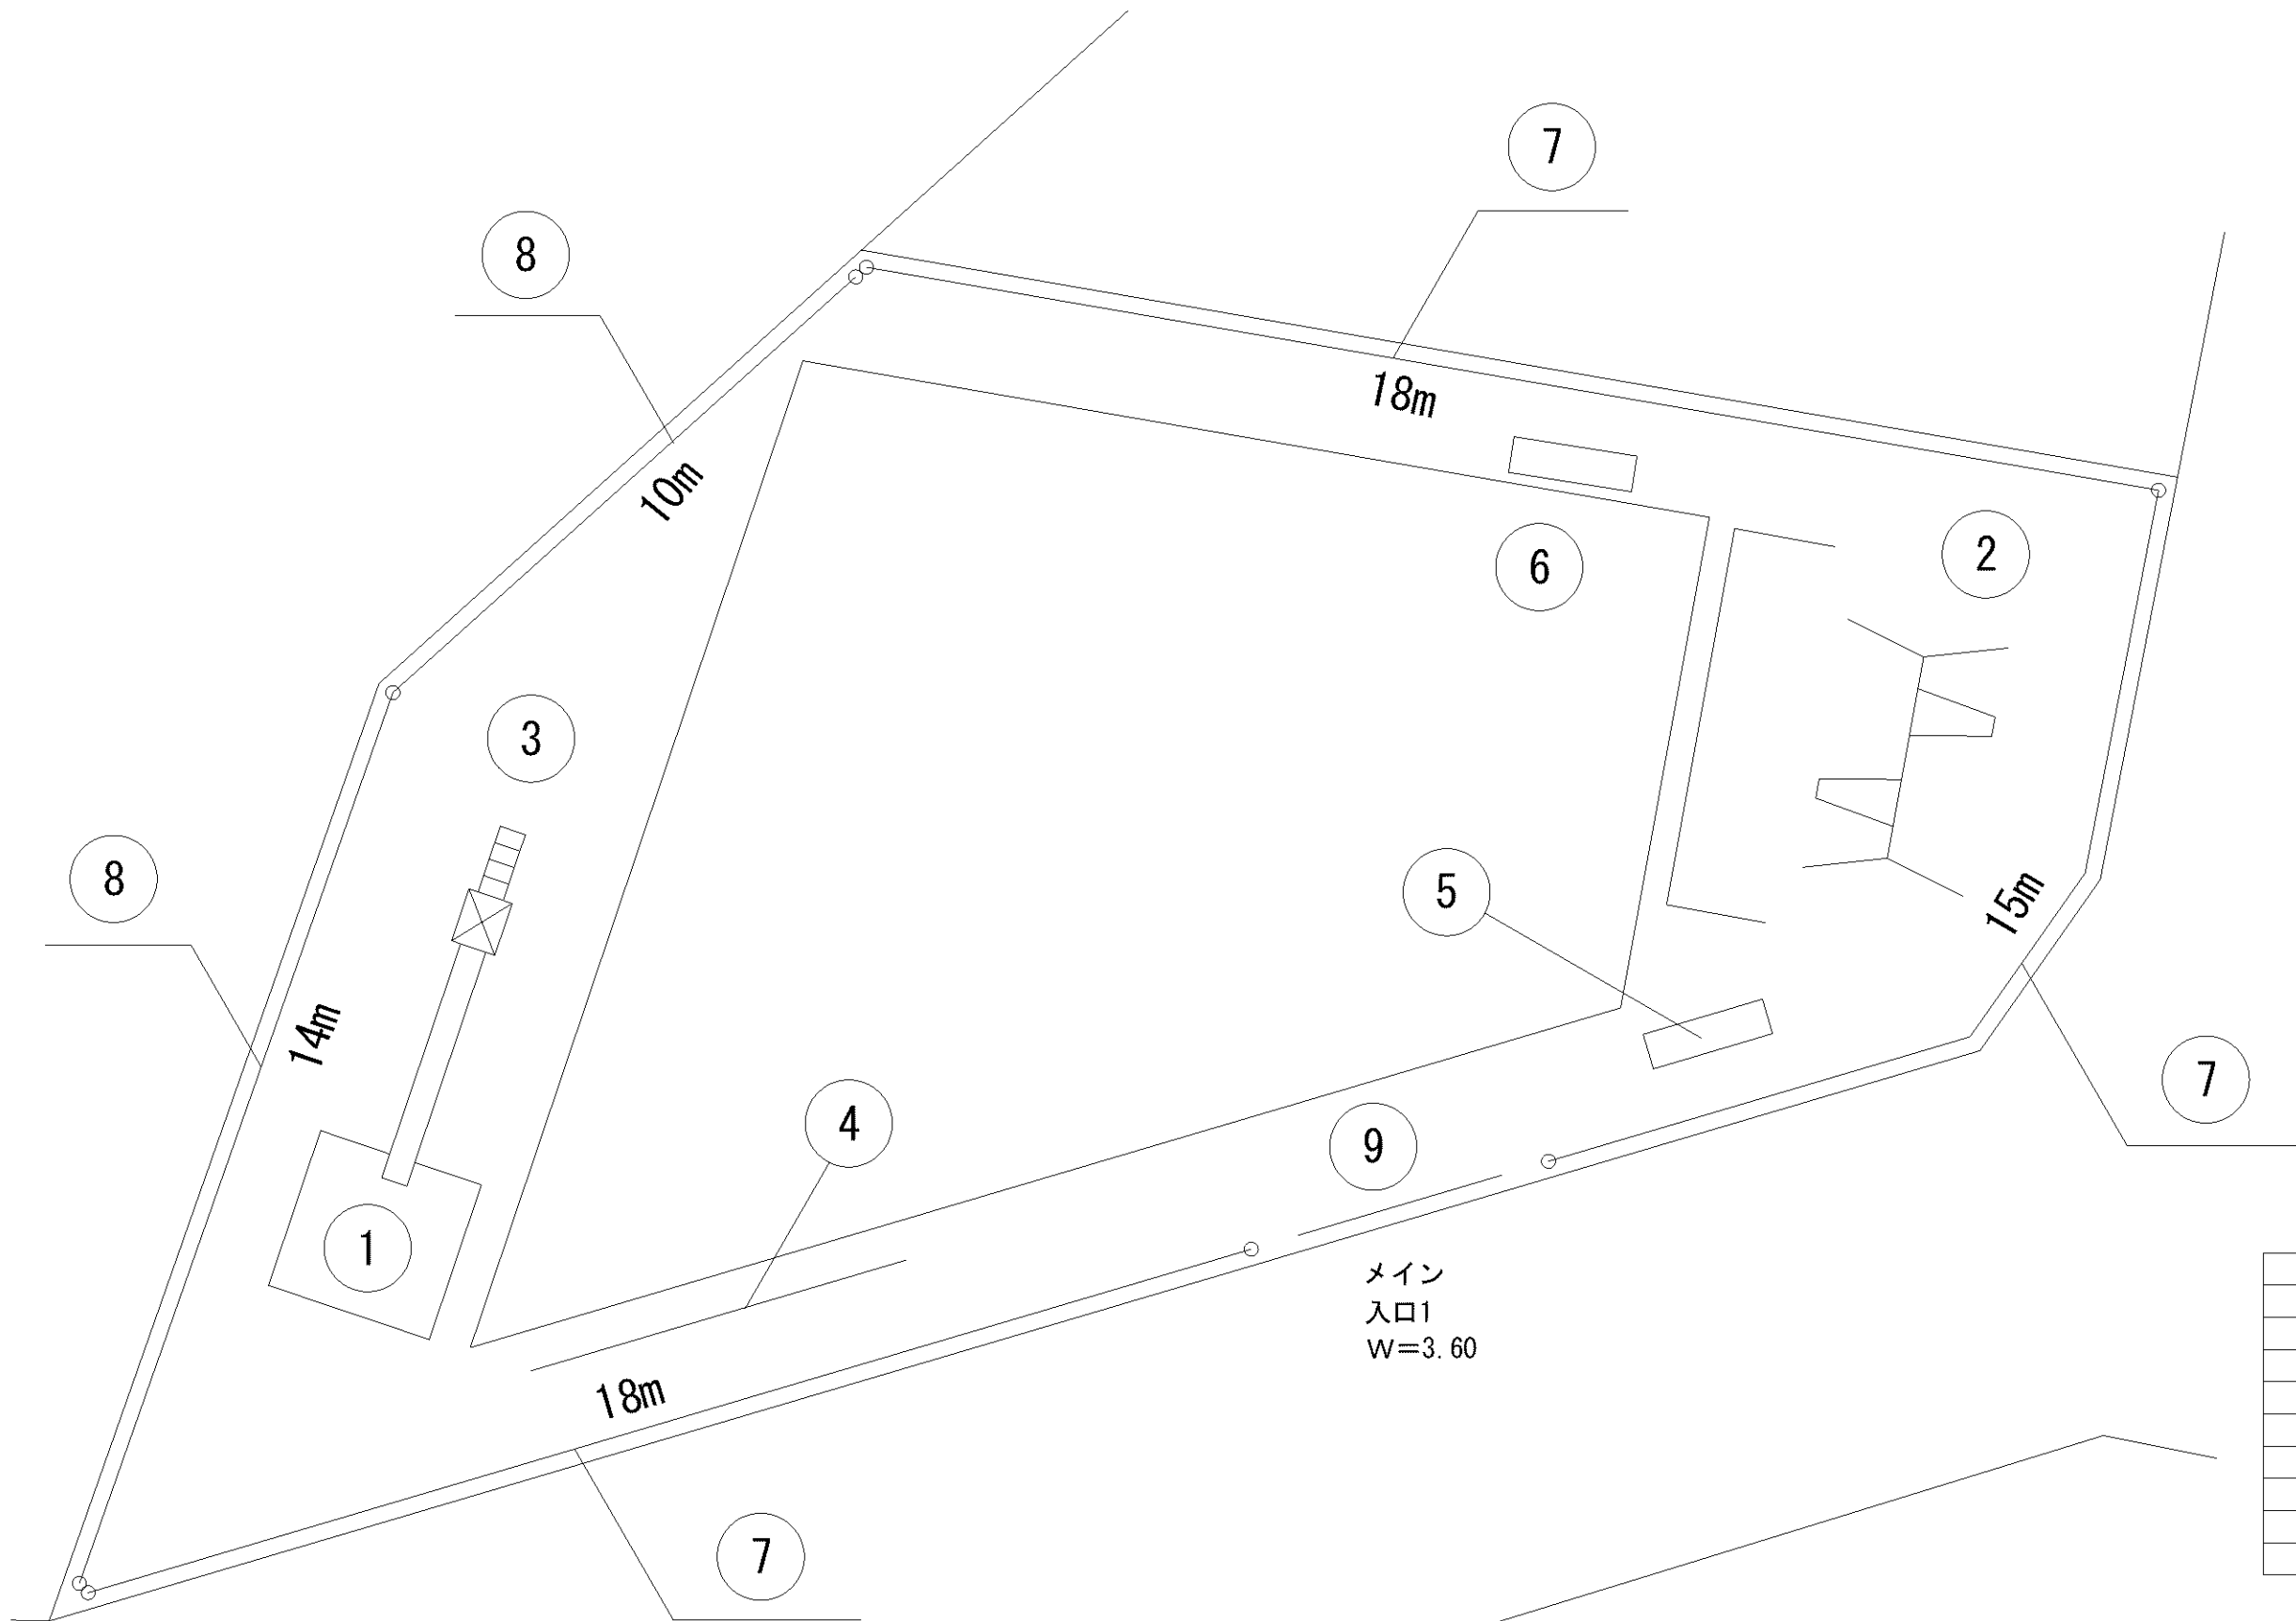

0m 5m 10m

メイン
入口1
W=3.60

記号	名称
1	砂場
2	大型2人用ブランコ(安全柵(片))
3	大一流滑り台
4	3間中鉄棒
5	背無ベンチ1
6	背無ベンチ2
7	柵1
8	柵2
9	車止