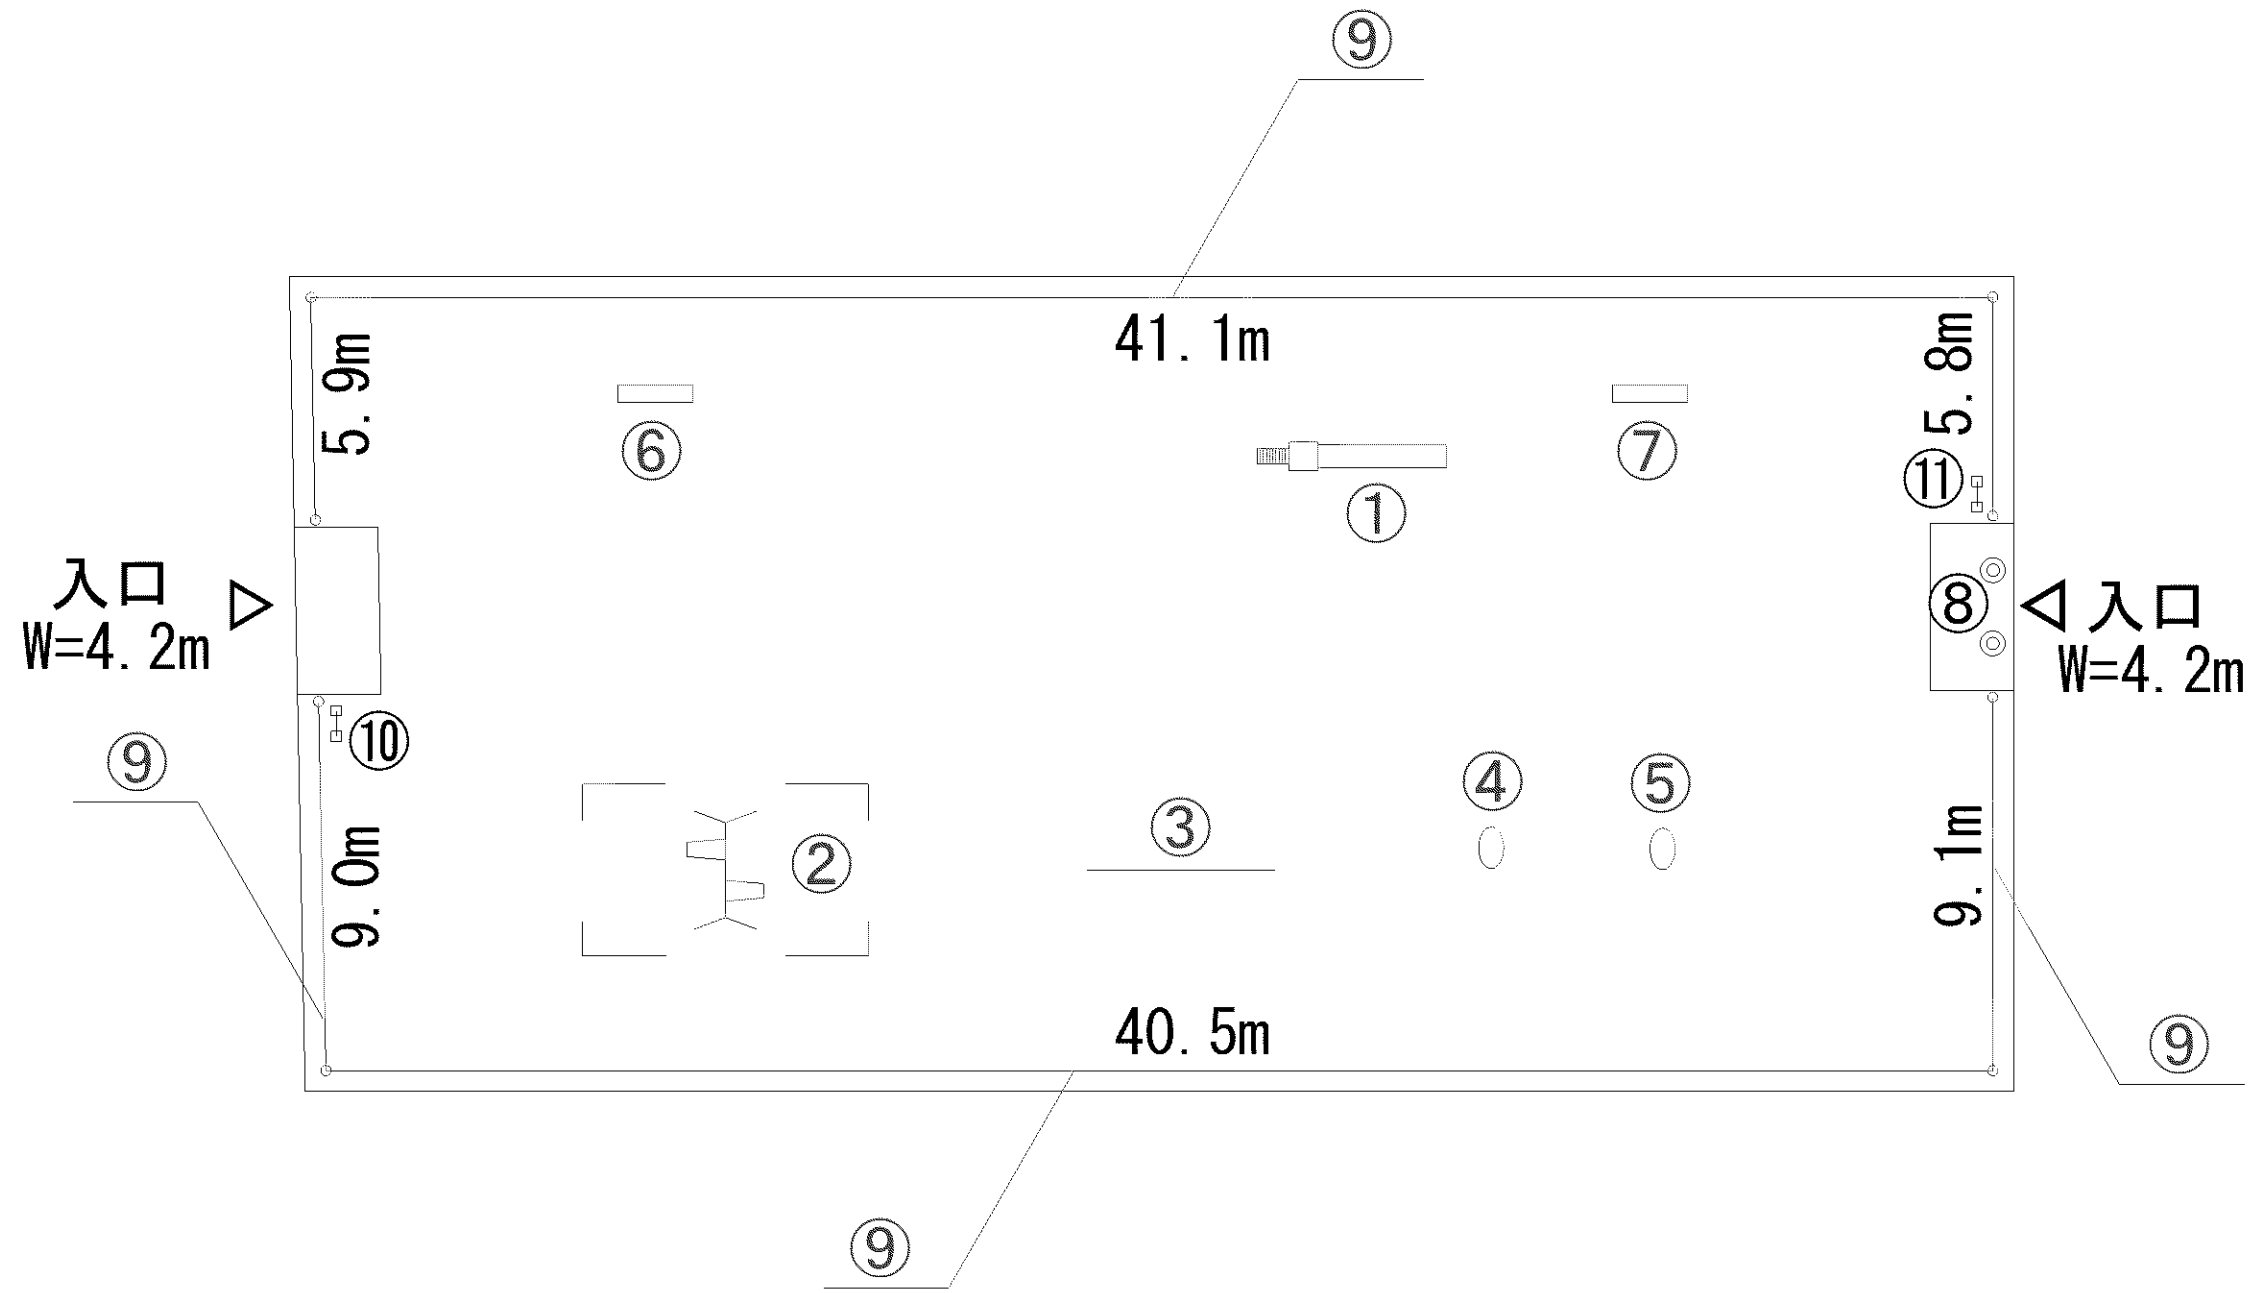

メイン  
入口1  
W=4.00

入口2  
W=4.00

記号	名称
1	大型2人用ブランコ
2	大一流滑り台
3	3間低鉄棒
4	ブランコ安全柵
5	背無ベンチ1
6	背無ベンチ2
7	柵1
8	車止
9	園名板

記号	名称
1	大一流滑り台
2	3間低鉄棒
3	背無ベンチ1
4	柵1
5	車止
6	園名板

記号	名称
1	3間低鉄棒
2	背無ベンチ1
3	柵1
4	車止
5	園名板

記号	名称
1	スプリング遊具 (コアラ)
2	スプリング遊具 (ゼブラ)
3	背無ベンチ1
4	背無ベンチ2
5	柵1
6	車止
7	園名板