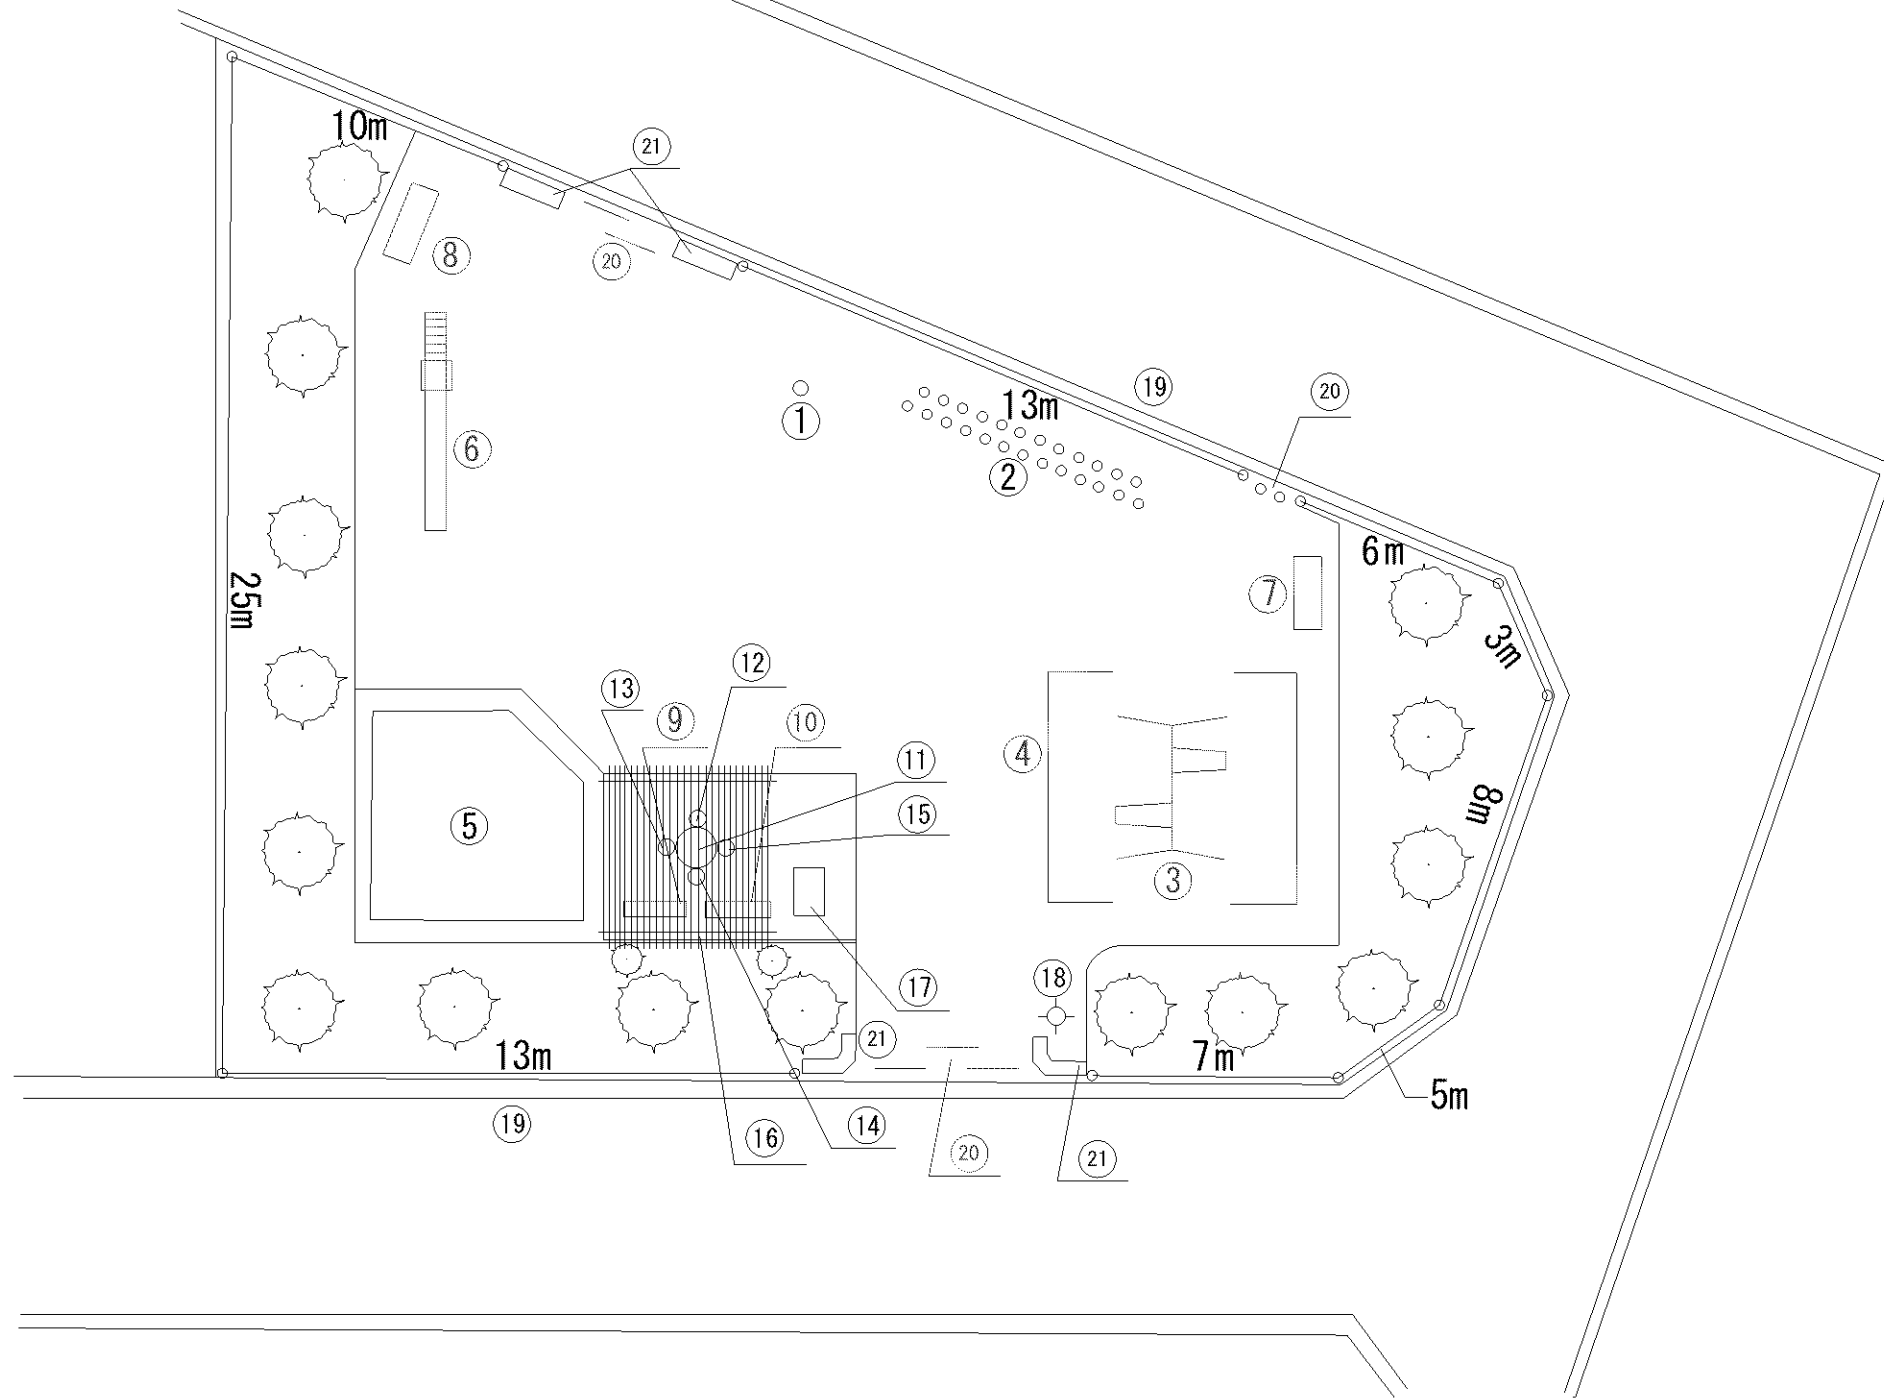

0m 5m 10m 15m 20m

記号	名称
1	トーテムポール
2	丸太ステップ
3	大型2人用ブランコ
4	安全柵(両)
5	砂場(PC)
6	大一流型滑台
7	背付ベンチ1
8	背付ベンチ2
9	背無ベンチ1
10	背無ベンチ2
11	テーブル
12	スツール1
13	スツール2
14	スツール3
15	スツール4
16	藤棚
17	水飲台
18	照明灯
19	柵
20	車止
21	門柱