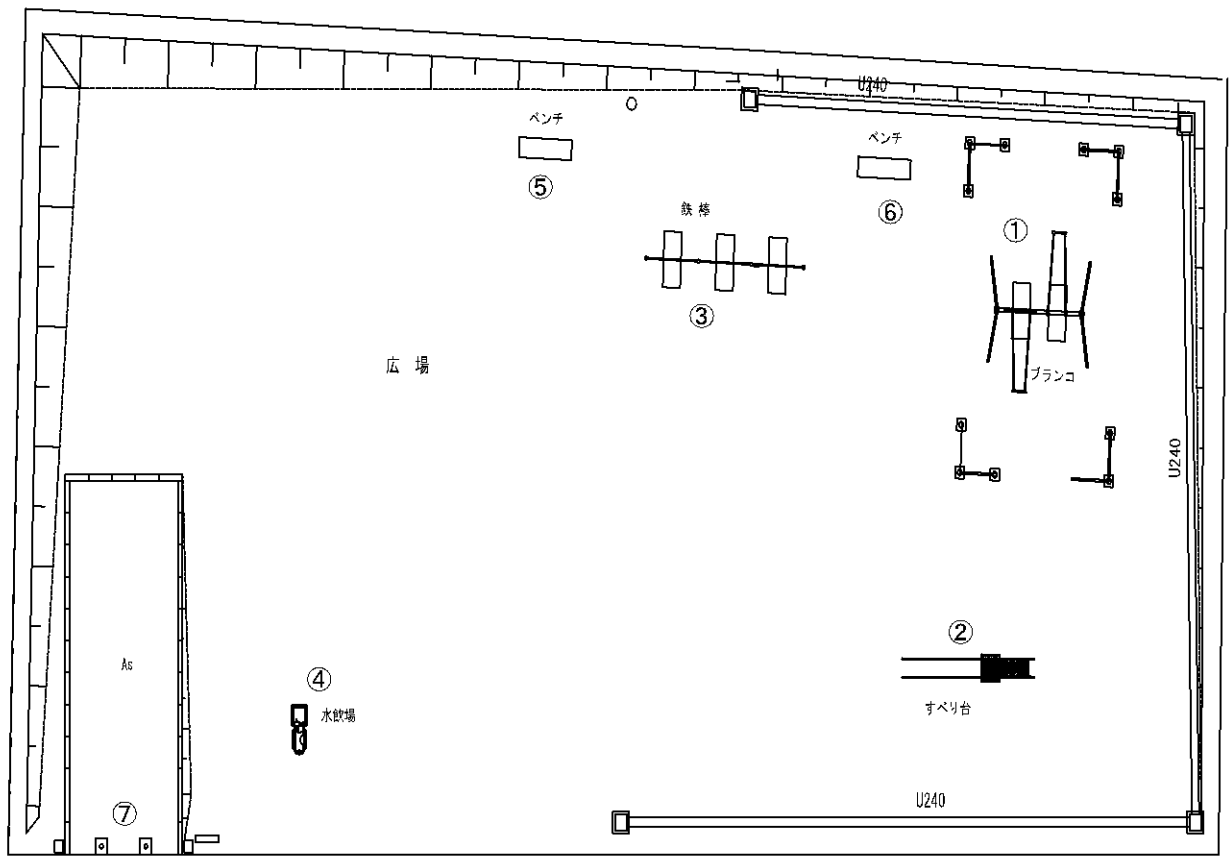

# 石川第10街区公園 全体平面図

記号	名称
①	大一流れ滑り台
②	二連ブランコ(安全柵)
③	三連鉄棒
④	砂場
⑤	水飲み台
⑥	園名板 a, b
⑦	背無しベンチ1
⑧	背無しベンチ2
⑨	背無しベンチ3
⑩	車止め a, b
⑪	自転車置き場看板

記号	名 称
①	車止め
②	リトルポップ
③	ブランコ
④	背無しベンチ

記号	名 称
①	ブランコ
②	すべり台
③	3連鉄棒
④	水飲み台
⑤	背無しベンチ1
⑥	背無しベンチ2
⑦	車止め