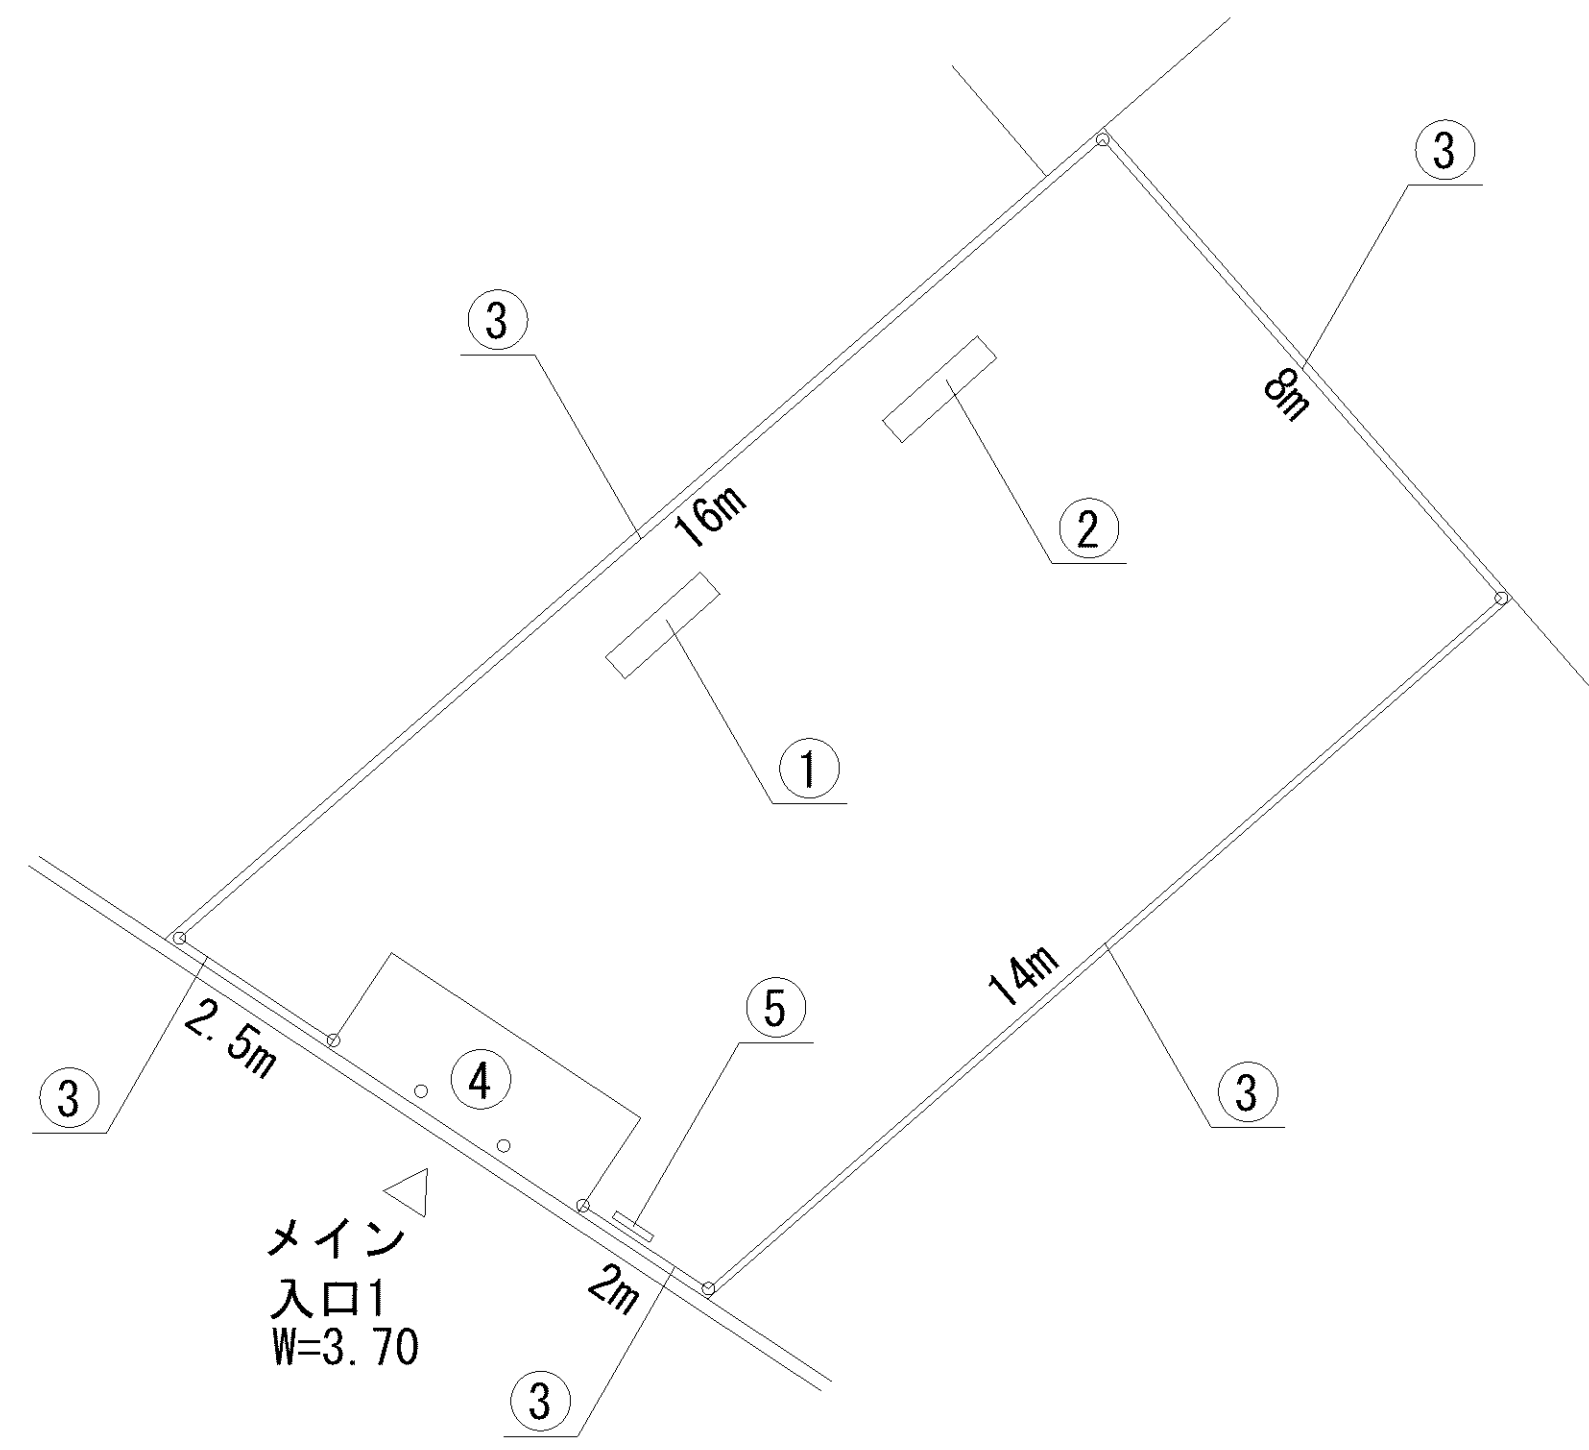

メイン
入口1
W=3.70

記号	名称
1	背無ベンチ1
2	背無ベンチ2
3	柵1
4	車止
5	園名板