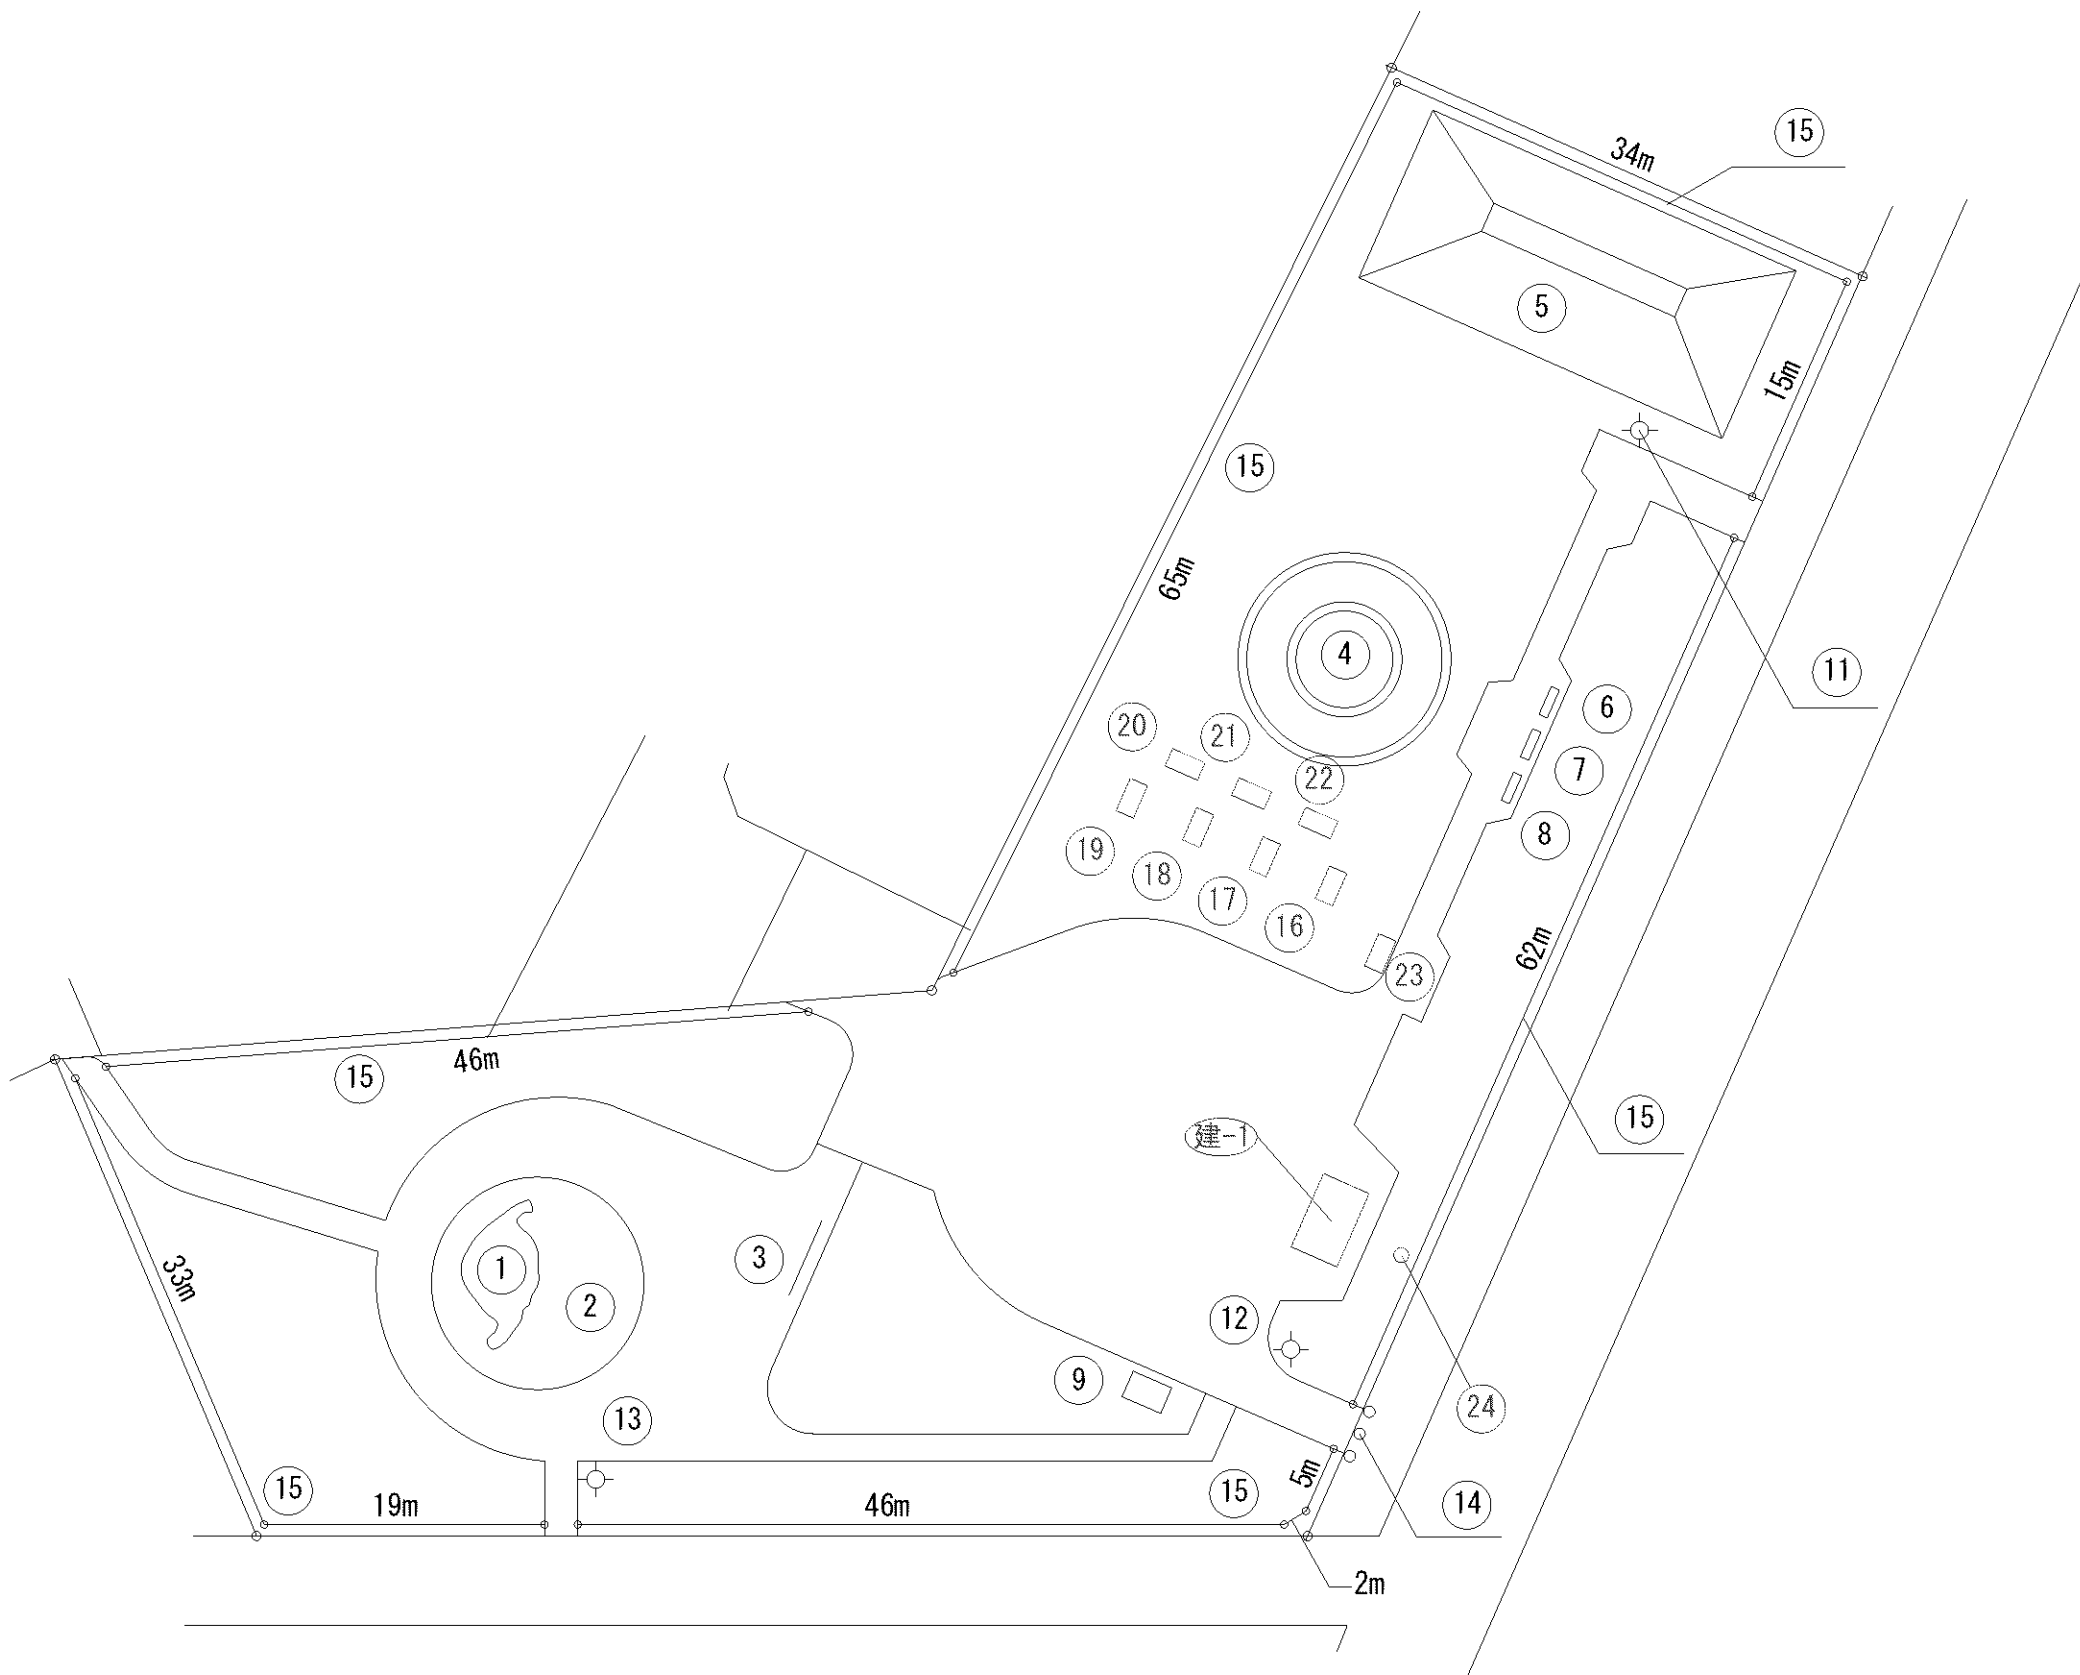

記号	名称
1	タコの山滑台
2	砂場 (PC)
3	3間低鉄棒
4	花壇
5	築山
6	背無ベンチ 1
7	背無ベンチ 2
8	背無ベンチ 3
9	水飲台
建-1	公衆便所
11	照明灯 1
12	照明灯 2 (H23移設)
13	照明灯 3 (H23移設)
14	車止
15	柵
16	腕のばしテスト
17	ダブル踏み台昇降
18	バランス円盤
19	ふみいたストレッチ
20	ぶらぶらストレッチ
21	ステップ
22	ふっきん台
23	健康器具総合案内板
24	引込柱1