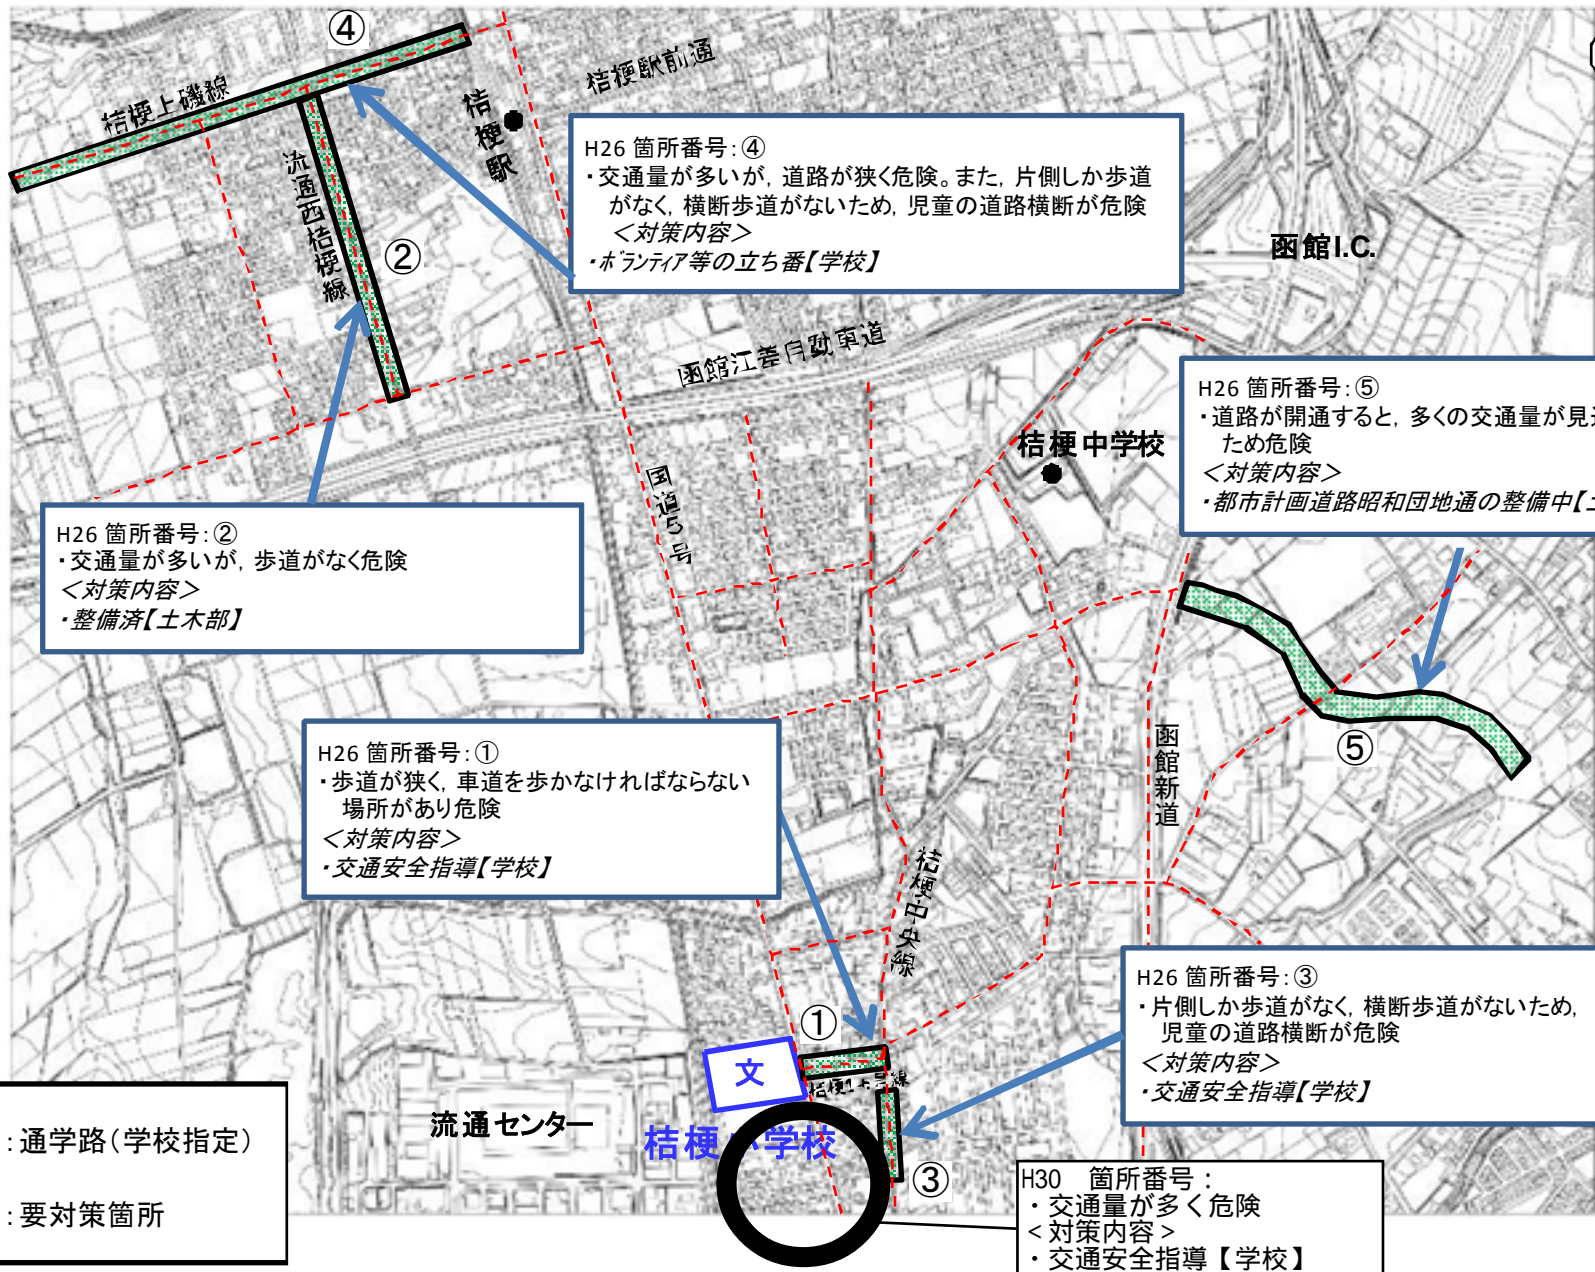

# 北海道 函館市 桔梗小学校校区 (通学路交通安全プログラム対策箇所)

--- : 通学路(学校指定)

● : 要対策箇所