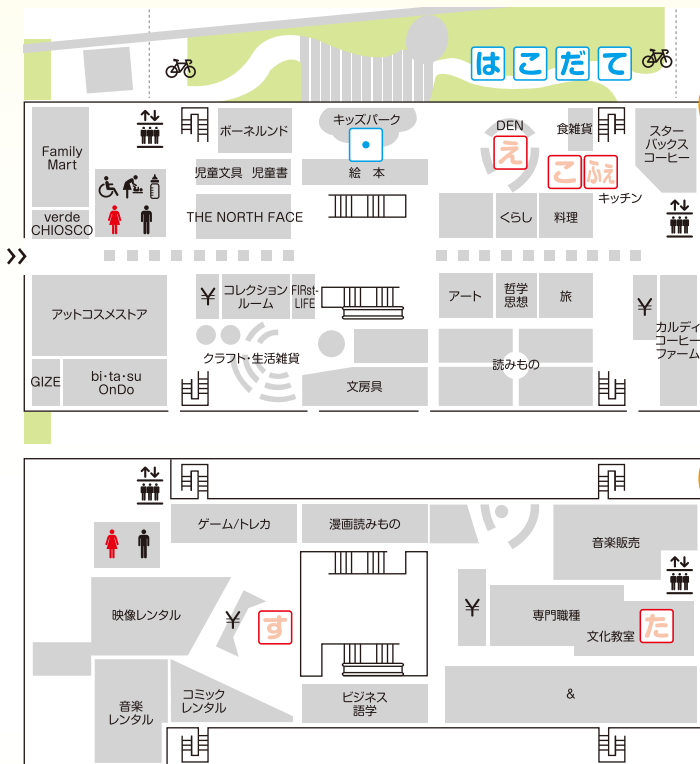

エコフェスタ 2022 スタンプラリーマップ

は 電気自動車の展示

- ●米テスラ製EV車(モデルX)の展示
- ●「テスラ・ダンスパフォーマンスショー」
  ①10:30~ ②11:30~ ③13:30~ ④14:30~
- ●米テスラ製EV車(モデル3)の同乗体験
  (電気料金の検針票持参の方に限る)
- ●環境部EV「エコレンジャー号」の展示
  およびキッチンカーへの電力供給

株どさんこパワー・株池見石油店

こ 物販コーナー

- ●無印良品のエコ商品などの出張販売

無印良品シエスタハコダテ

だ 飲食コーナー

- ●gramのキッチンカーによる
  パンケーキなどのスイーツ販売

gramベイエリア函館店

て リユース自転車の展示・抽選コーナー

- ●再生自転車(大人用5台、子供用5台)を
  展示、抽選にてプレゼント

函館市環境部

★ここにスタンプ

た LEDランプシェード づくり教室コーナー

- ●あかりの進化と省エネ エコものづくり教室
  対象:小学3年生~中学3年生
  (小学生は保護者1名同伴)
  定員:各8名(先着順)
  参加無料
  全2回 各60分
  受付は各15分前
  ①10:15~ ②13:00~

函館市環境部・パナソニック株 EW社

★ここにスタンプ

す 地球温暖化防止 啓発コーナー

- ●地球温暖化対策の意識啓発に関する
  動画放映と視聴者クイズ
- ●おしえて! カミナリ先生~気候変動×防災~
  全2回 各20分 ①11:30~ ②14:30~
- ●「2100年未来の天気予報」などの動画
- ●視聴者とのクイズ大会
  (記念品をプレゼント)

函館市環境部

1F

2F

「スタンプラリー」は、5か所のコーナーで行っております。その内3つ押印されていれば、1人1回くじ引きのチャンスがあり、記念品をプレゼントいたします。(数量限定)

絵本の読み聞かせ コーナー

- ●ごみの減量等をテーマとした絵本の
  読み聞かせ
  全1回 30分程度 開始11:00~
- ●お子様に記念品をプレゼント(数量限定)

読み語りの会「花音」

★ここにスタンプ

え パネル・展示コーナー

- ●資源回収促進や環境問題などのパネル展示
- ●環境問題に取り組んでいる企業と商品の紹介
- ●スタンプラリー
  各イベント会場でスタンプを集めて、記念品(数量限定)をゲットしよう!
  参加資格:スタンプ3つ以上で1人1回くじ引き可能

イオン北海道(株)・北海道コカ・コーラボトリング(株)
花王グループカスタマーマーケティング(株)
無印良品シエスタハコダテ(公財)自動車リサイクル促進センター
函館市環境部

★ここにスタンプ

ふえ 生ごみの水切りおよび 堆肥づくりの啓発コーナー

- ●生ごみの水切り促進および水切り袋の配布
- ●生ごみ堆肥化容器や電動生ごみ処理機の展示紹介
- ●ダンボールコンポストメイトの募集

函館市環境部

★ここにスタンプ

こ フードドライブ コーナー

- ●ご家庭で眠っている
  食品はありませんか?

函館市環境部・フードバンク道南協議会