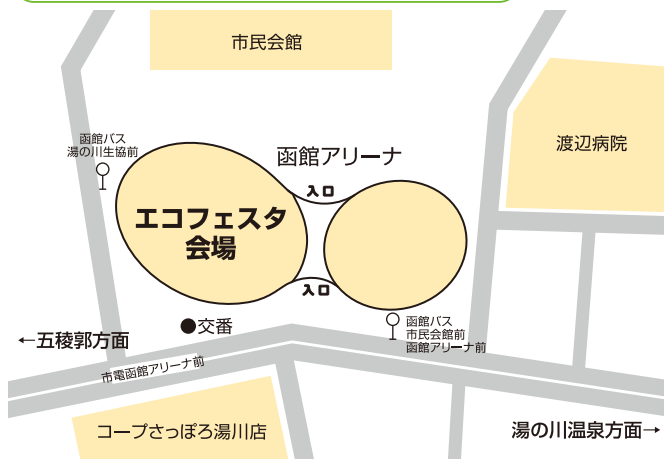

エコフェスタ会場アクセス

「はこだて・エコフェスタ2017」ご協力いただきました企業団体

(各五十音順)敬称略

㈫アースフレンド・ハシモト	㈫ケイビ
㈫青山清掃	㈫コアレックス道栄㈫
㈫函館鍾厨房 あじさい本店	㈫小池工業
㈫アセック	㈫医 鴻仁会 深瀬病院
㈫阿部総合印刷㈫	㈫厚生会売店
㈫アリスファーマのむら薬局	㈫合同容器㈫函館事業部
㈫アリスファーマまとは調剤薬局	㈫ココヨ北海道販売㈫
㈫安藤・間札幌支店	㈫株五島軒
㈫イースト装建	㈫小橋産業
㈫イオン北海道㈫	㈫五稜郭タワー㈫
㈫株石田文具	㈫医 五稜郭メンタルクリニック
㈫伊藤園函館支店	㈫株栄屋 函館朝市
㈫伊藤組土建㈫函館営業所	㈫株佐々木事業所
㈫今井工務店	㈫株サンアール
㈫株エコシティ	㈫三王ボリ㈫函館工場
㈫えさん漁業協同組合	㈫サントリービバレッジサービス㈫函館支店
㈫株エスイー	㈫三和防災㈫
㈫MS保険サービス北海道㈫	㈫株GIS北海道函館支店
㈫株オガワ	㈫㈫四方金網製作所
㈫海渡産業㈫	㈫株志賀松設備工業
㈫株カドック	㈫自治労渡島地方本部
㈫金森商船㈫	㈫自治労全道庁労連渡島総支部
㈫株亀田清掃	㈫シャンティメディカル㈫あおぞら薬局日吉店
㈫医 亀田病院	㈫株猫々谷建設
㈫函館谷産業	㈫株昭石和石材
㈫株環境科学研究所	㈫市立函館病院労働組合
㈫函教大アカペラサークルMillion	㈫株菅原組
㈫株菊地運送	㈫株杉村清掃
㈫協栄廃棄物処理㈫	㈫株杉本衛生設備
㈫協同組合十字街商盛会	㈫株鈴蘭自動車工業㈫
㈫キョーツー㈫株総合物流センター	㈫株西武建設運輸
㈫株旭栄工業	㈫株セブンイレブン・ジャパン
㈫株極東サービス㈫	㈫全水道函館水道労働組合
㈫株倉持自動車商会	㈫株第一清掃
㈫株グリーン清掃	㈫医 大庚会 今整形外科
㈫株クローンビッシュ寺谷	㈫株太平ビルサービス㈫
㈫株クロダリサイクル	㈫株大明工業㈫

7月20日までにご協力いただきました企業団体でございます。環境フェスティバル実行委員会

「はこだて・エコフェスタ」函館バス・市電共通1日乗車券
 エコフェスタ会場の飲食コーナーでははこだて・エコフェスタ
 1日乗車券を提示すると割引サービスなどの特典があります。 **限定発売**
大人1,000円 小児500円 発券場所 函館バス駅前案内所
 エコフェスタ1日乗車券の お問い合わせ先 函館バス駅前案内所 TEL0138-22-8111

**仮面ライダーエグゼイド
キャラクターショー**
観覧無料 1回目 午前11:20~
2回目 午後1:35~

ともえひろば

飲食コーナー

メインアリーナ エコフェスタ会場

五稜郭方面

JR函館駅から
・函館バス「市民会館前・函館アリーナ前」
・市電「函館アリーナ前」下車 徒歩3分

湯の川温泉方面

エコフェスタ会場 (メインアリーナ)