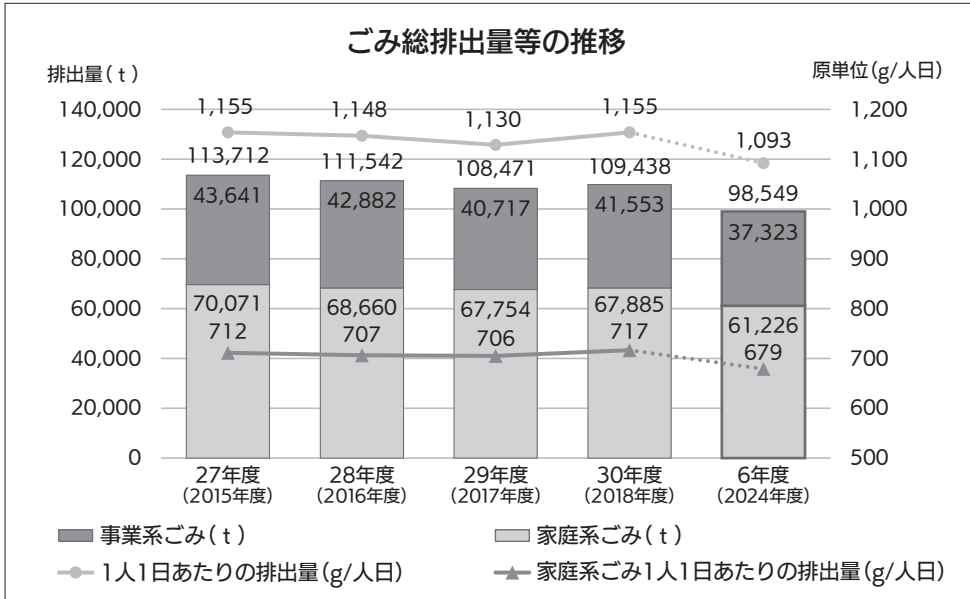

HP
ごみの減量化と資源化に努めましょう

函館市の平成30年度（2018年度）の家庭系ごみと事業系ごみをあわせた一般廃棄物の総排出量は10万9,438tで、市民1人1日あたりの総排出量は1,155gでした。

市では、「第3次函館市一般廃棄物処理基本計画」（計画期間：平成27年度（2015年度）～令和6年度（2024年度））において、令和6年度の市民1人1日あたりの総排出量を1,093g以下とする目標を掲げており、目標の達成に向けて「ごみを出さないライフスタイルの推進」や「ごみの減量化と再使用に向けた取り組みの推進」などの取り組みを進めています。