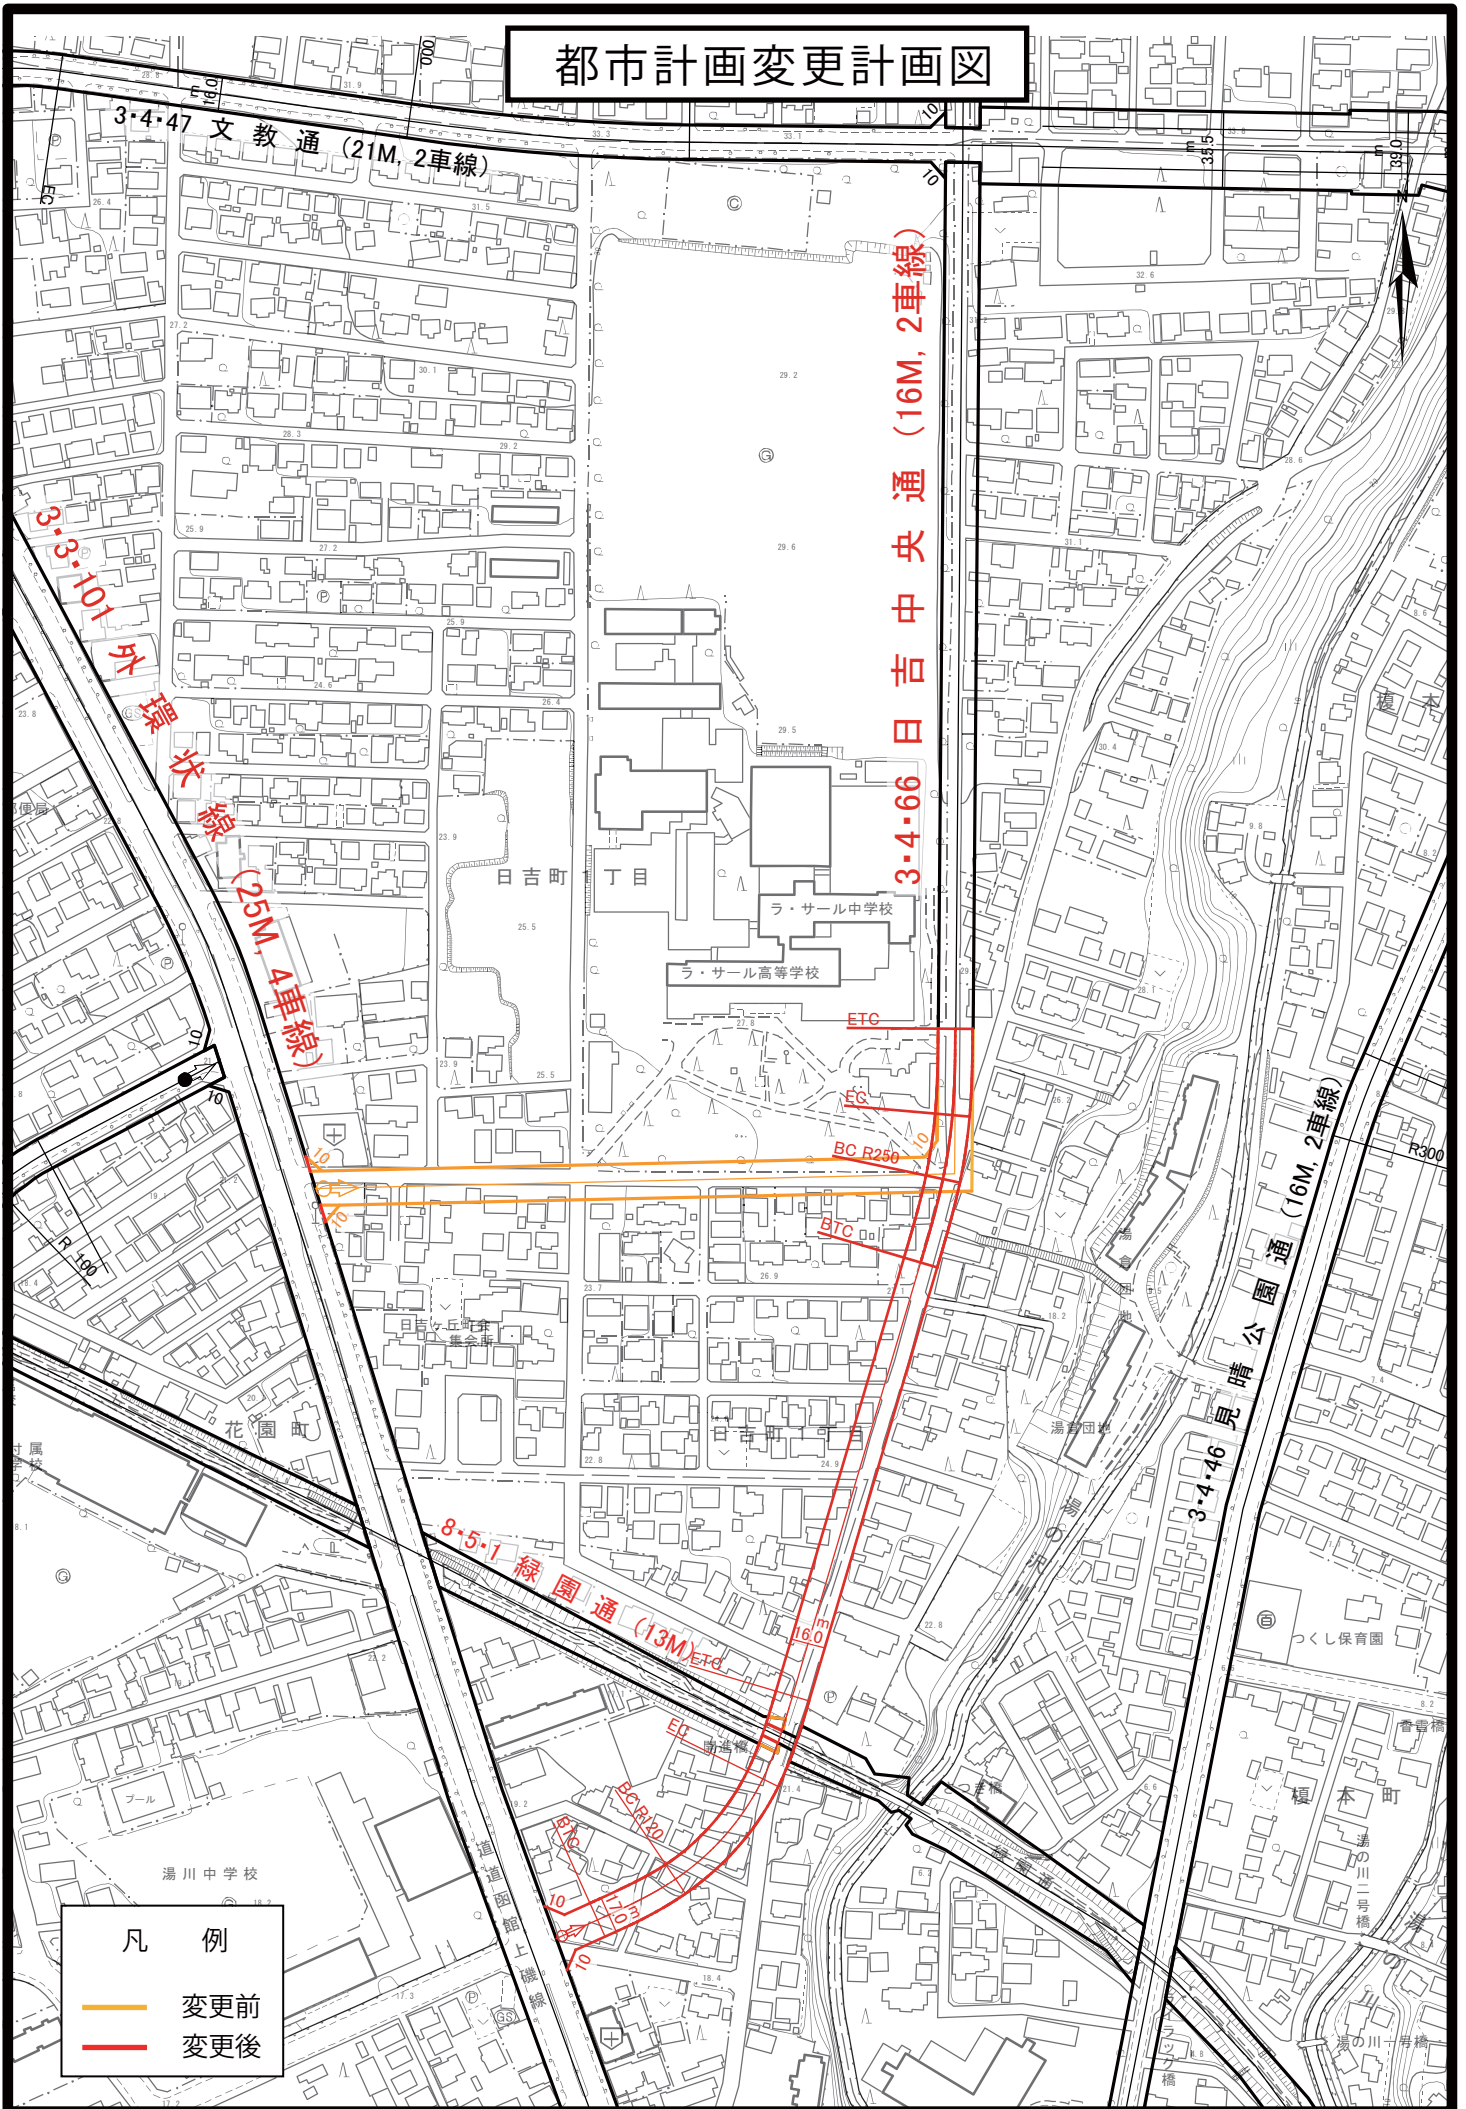

# 都市計画変更計画図

凡 例	
<span style="color: yellow;">—</span>	変更前
<span style="color: red;">—</span>	変更後