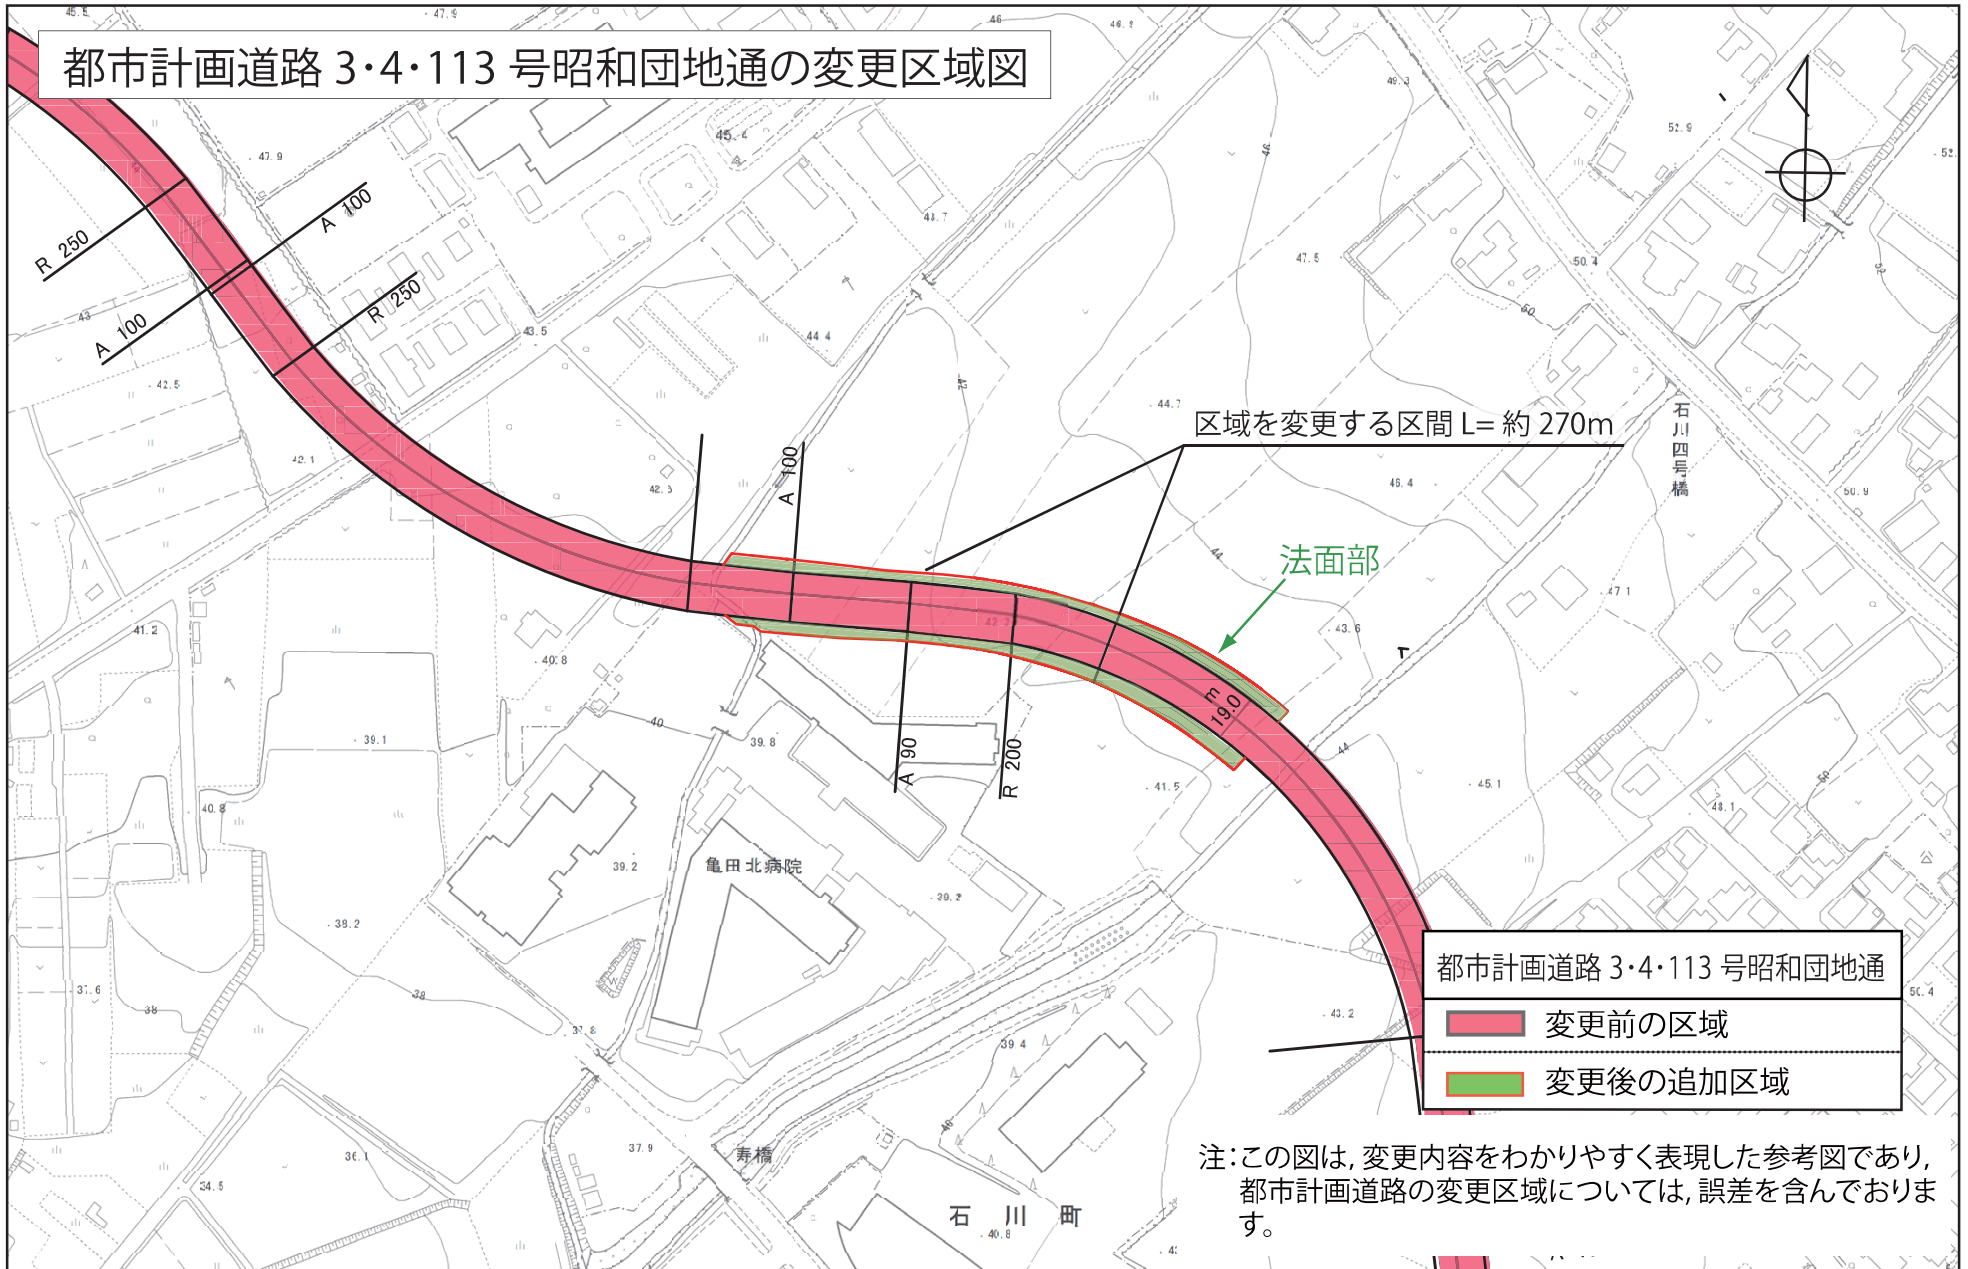

都市計画道路 3・4・113 号昭和団地通の変更区域図

都市計画道路 3・4・113 号昭和団地通

- 変更前の区域
- 変更後の追加区域

注:この図は、変更内容をわかりやすく表現した参考図であり、都市計画道路の変更区域については、誤差を含んでおります。