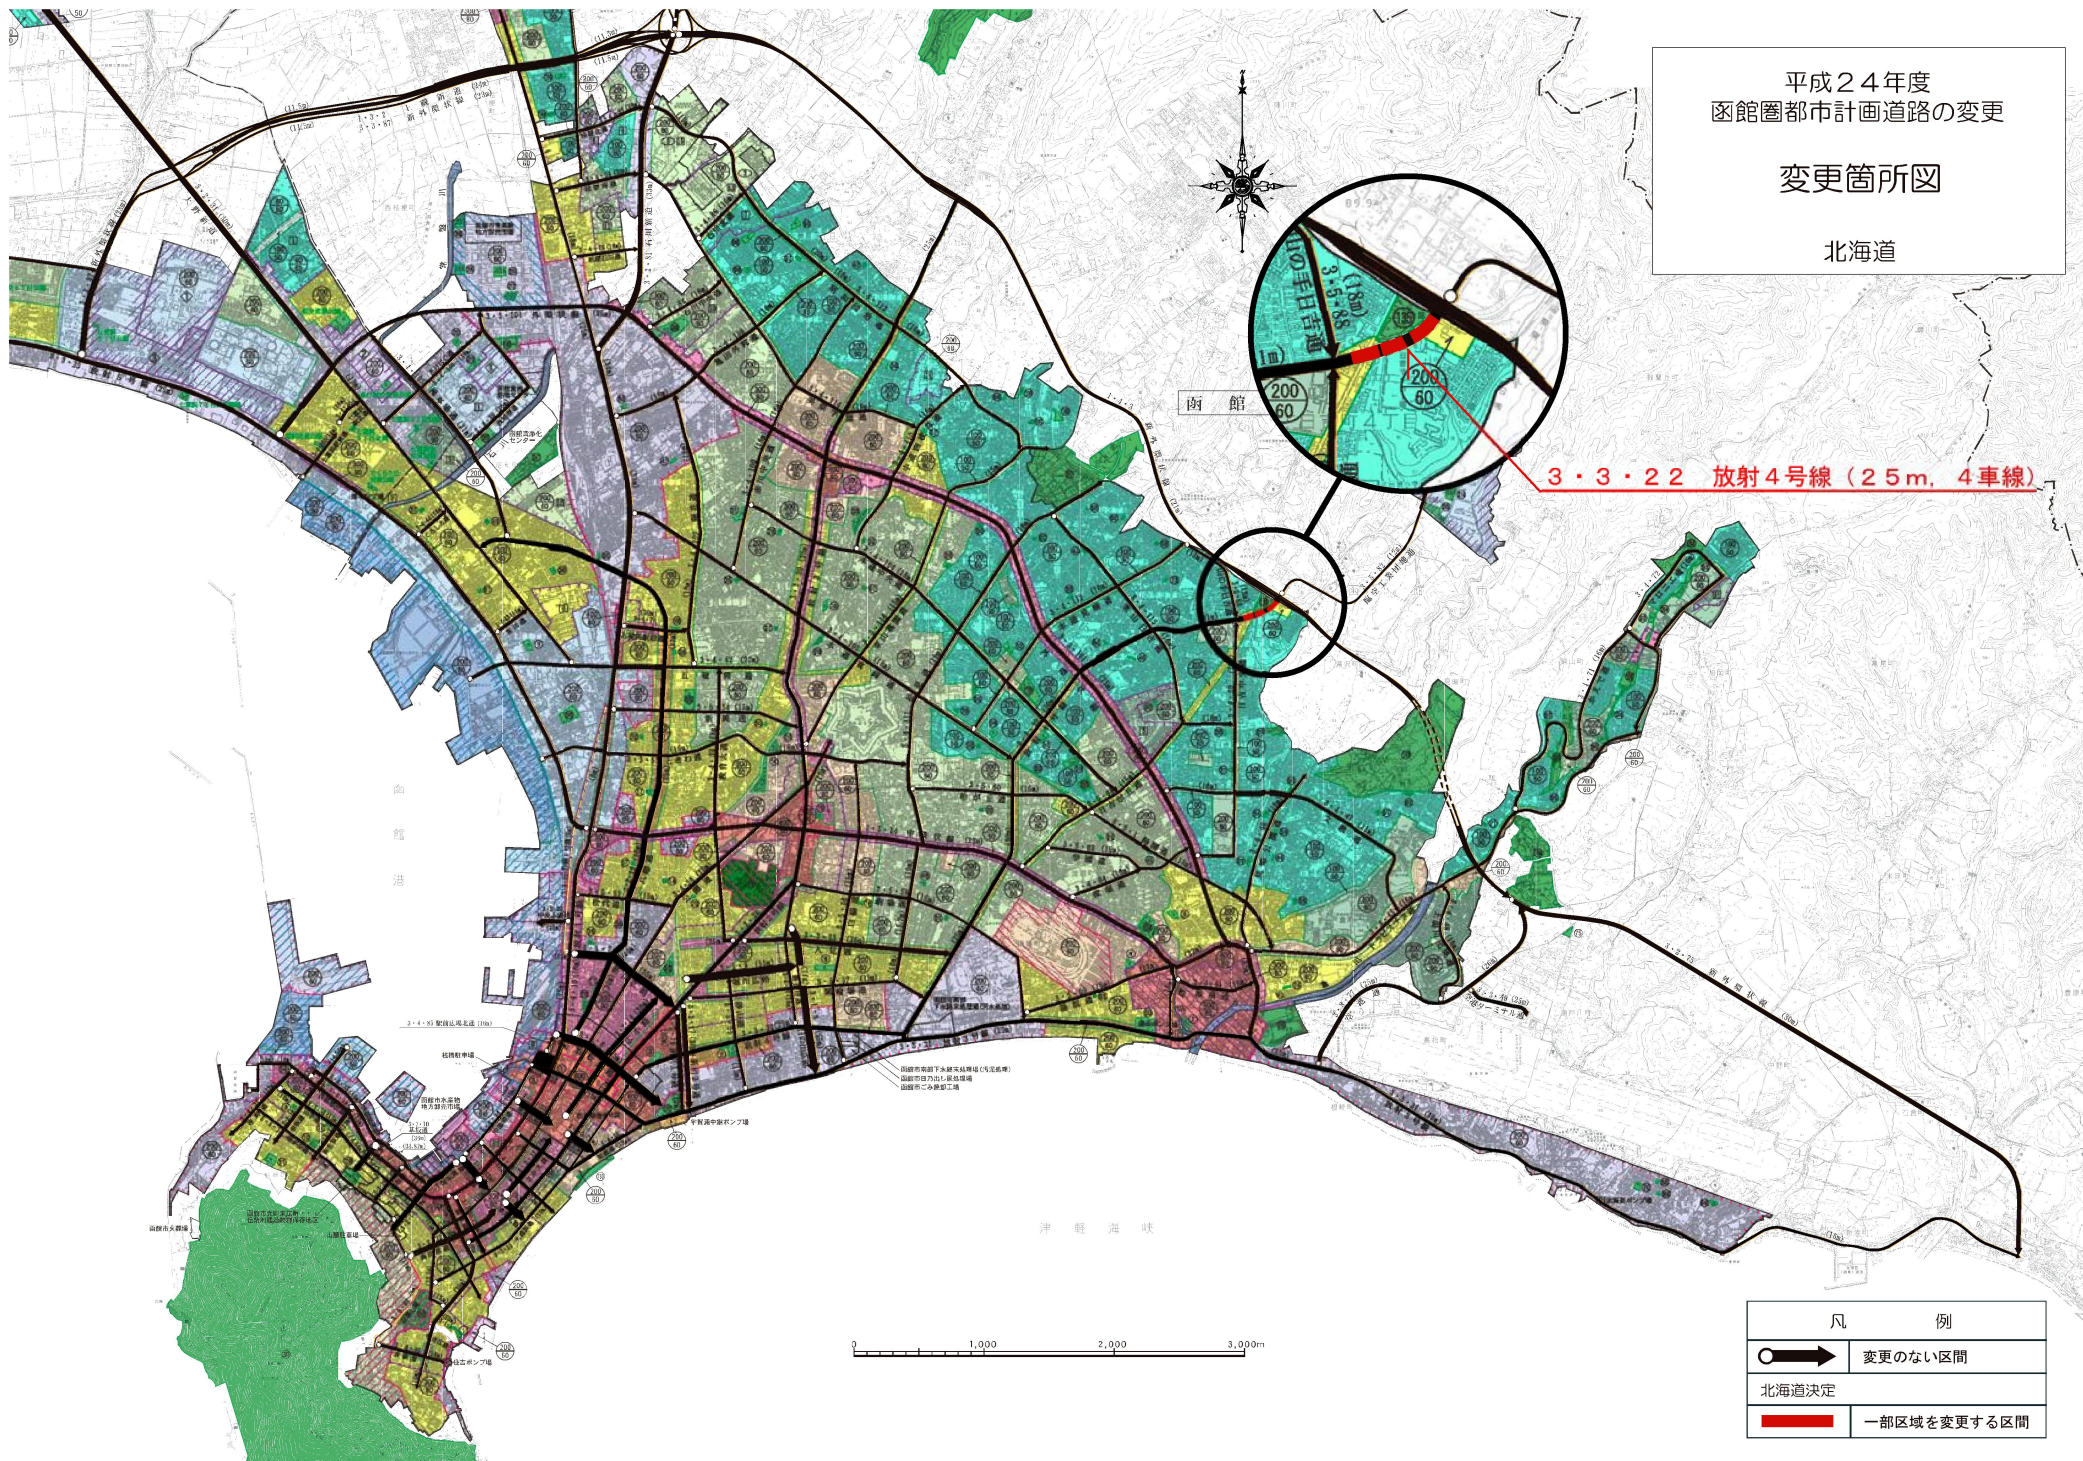

平成24年度  
函館圏都市計画道路の変更

### 変更箇所図

北海道

3・3・22 放射4号線 (25m, 4車線)

0 1,000 2,000 3,000m

凡 例	
	変更のない区間
	一部区域を変更する区間