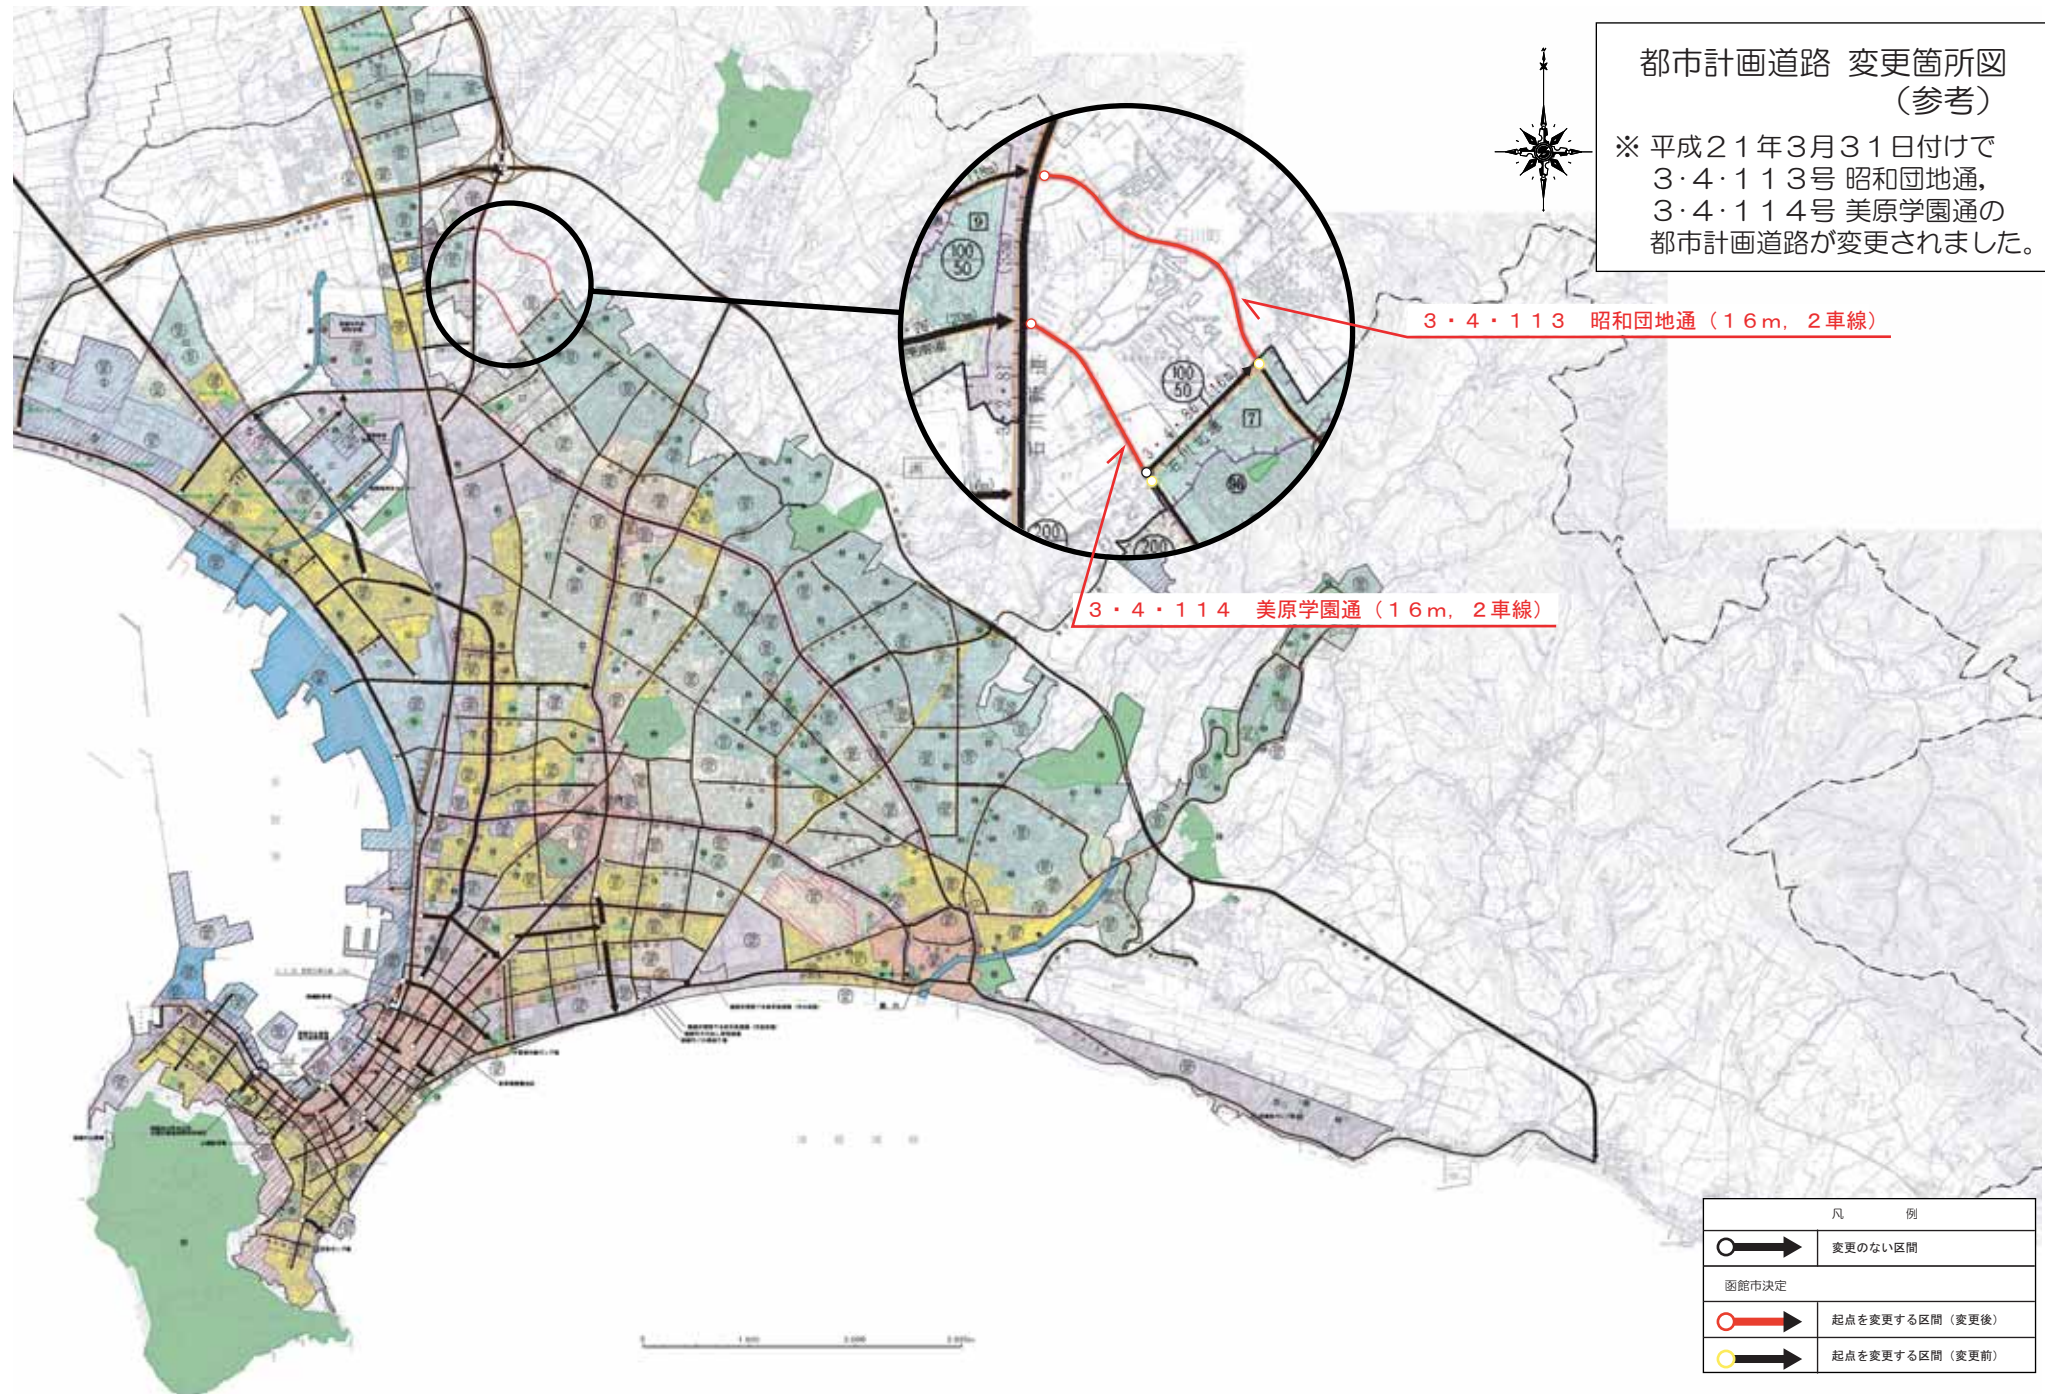

都市計画道路 変更箇所図
(参考)

※平成21年3月31日付で
3・4・113号 昭和団地通、
3・4・114号 美原学園通の
都市計画道路が変更されました。

3・4・113 昭和団地通 (16m, 2車線)

3・4・114 美原学園通 (16m, 2車線)

凡 例	
	変更のない区間
図館市決定	
	起点を変更する区間 (変更後)
	起点を変更する区間 (変更前)