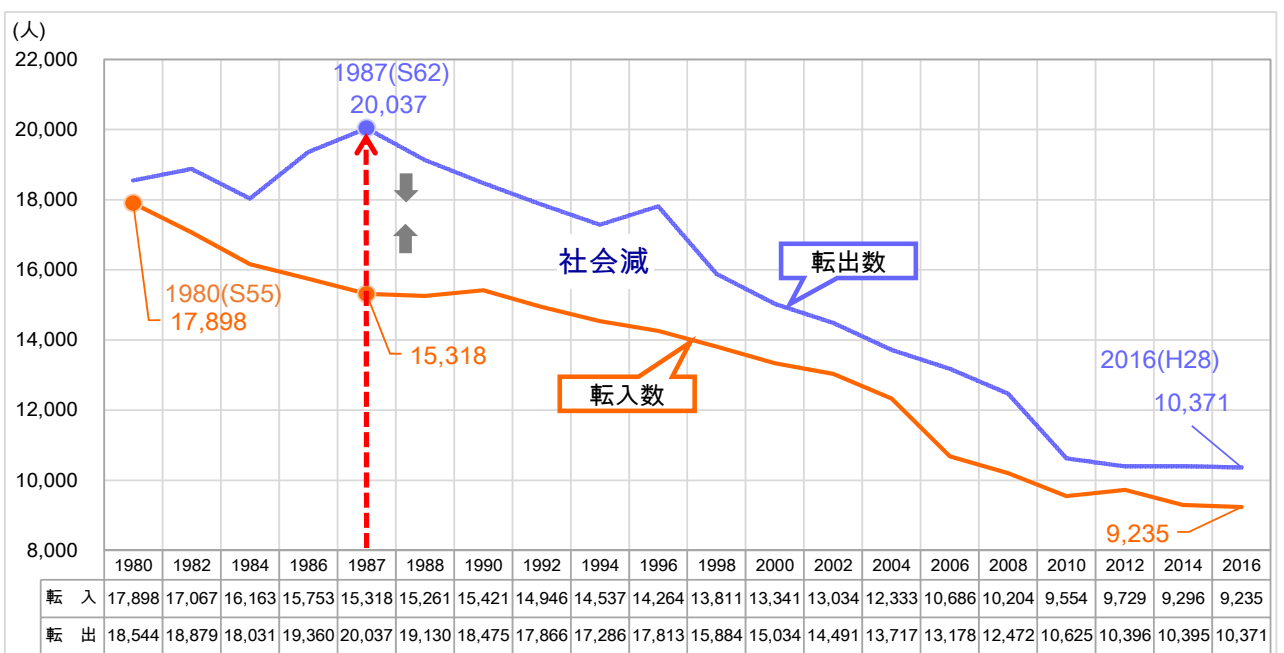

(3)転入数と転出数の推移

注) 出典は全て、住民基本台帳人口。
なお、(1)人口の差3,114人には、(2)および(3)の差のほかに、その他増減の142人を含む。