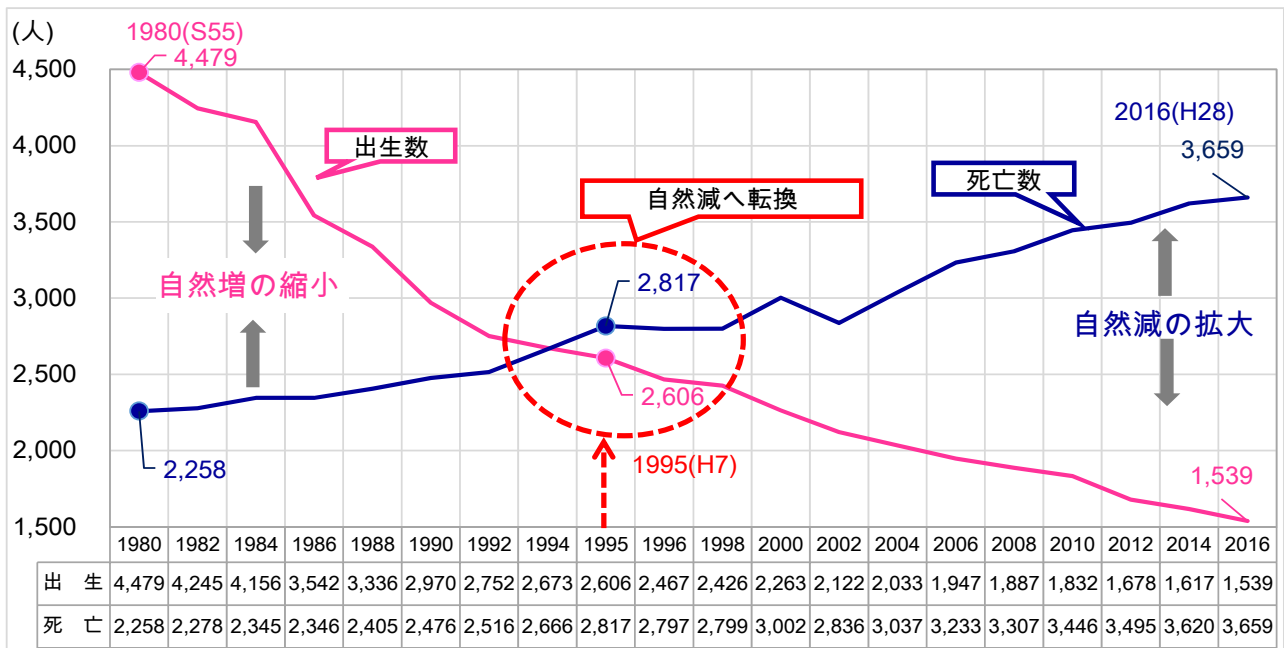

# 函館市の人口等

## (1)人口

268,617 人(H27.12月末) ➡ 265,503 人(H28.12月末)  
▲ 3,114

## (2)出生数と死亡数の推移