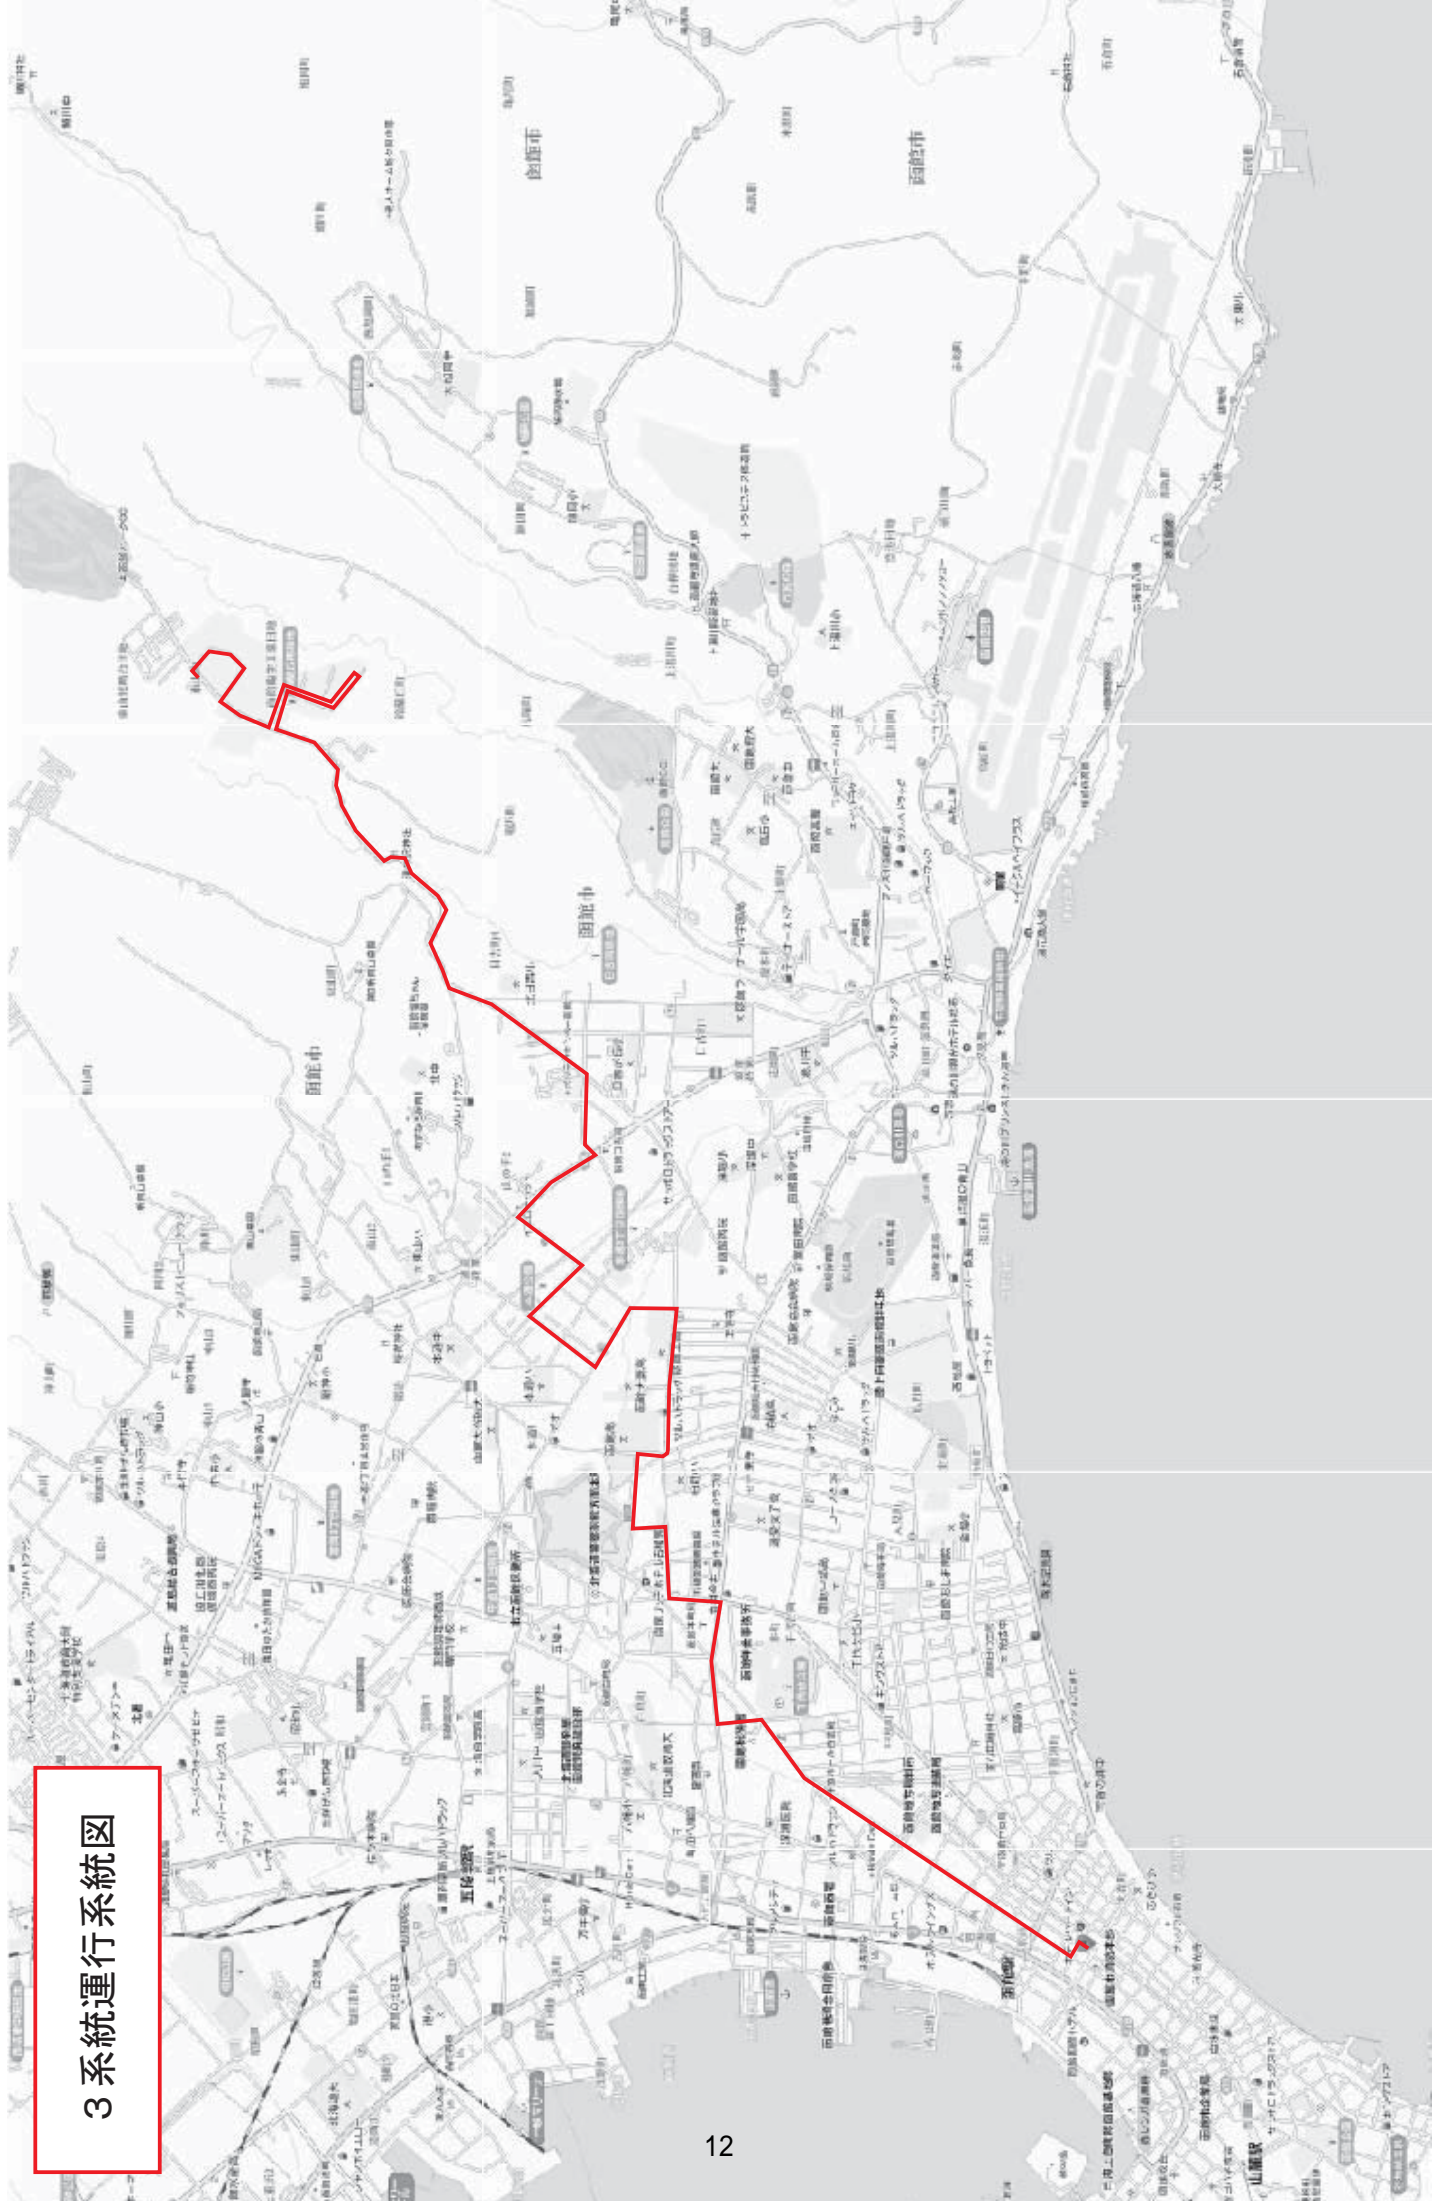

3 3系統 臨空工業団地乗入れ便(中の橋線)

(1) 見直しの内容:経路の変更

(2) 路線の概要(運行系統図 別添)

	<現行>	<見直し後>
運行経路	日吉営業所前～すずらんの丘～臨空工業団地入口～臨空工業団地中央～臨空工業団地～臨空工業団地通～東山見晴台団地下～すずらんの丘～日吉営業所前～本通農協前～市立函館高校前～五稜郭～中の橋～棒二森屋前～市役所前	日吉営業所前～すずらんの丘～臨空工業団地入口～臨空工業団地通～東山見晴台団地下～すずらんの丘～日吉営業所前～本通農協前～市立函館高校前～五稜郭～中の橋～棒二森屋前～市役所前
運行回数	3.0回	変更無し
系統キロ	13.2km	12.1km

3 系統運行系統図

3 系統路線図

3系統 臨空工業団地乗入れ便 時刻表

【現行】 = 廃止停留所

	停留所名	1便	2便	3便	4便
1	日吉営業所前	7:27	15:42	17:27	18:16
2	すずらんの丘	7:31	15:46	17:31	18:20
3	臨空工業団地通	-	15:48	17:33	18:22
4	東山見晴台団地下	-	15:50	17:35	18:24
5	臨空工業団地入口	7:32	15:51	17:36	18:25
6	臨空工業団地中央	7:33	15:52	17:37	18:26
7	臨空工業団地	7:34	15:53	17:38	18:27
8	臨空工業団地中央	7:35	15:54	17:39	18:28
9	臨空工業団地入口	7:36	15:55	17:40	18:29
10	臨空工業団地通	7:38	-	-	-
11	東山見晴台団地下	7:40	-	-	-
12	すずらんの丘	7:41	15:56	17:41	18:30
13	日吉営業所前	7:45	16:00	17:45	18:34
14	日吉サッカ一場	7:46	16:01	17:46	18:35
15	日吉町4丁目	7:47	16:02	17:47	18:36
16	職業能力開発センター前	7:48	16:03	17:48	18:37
17	団地通	7:49	16:04	17:49	18:38
18	すみれ団地	7:51	16:06	17:51	18:40
19	東本通	7:53	16:08	17:53	18:42
20	本通新橋	7:54	16:09	17:54	18:43
21	本通農協前	7:56	16:11	17:56	18:45
22	本通小学校裏	7:57	16:12	17:57	18:46
23	工業高校裏	7:59	16:13	17:59	18:48
24	工業高校前	8:01	16:15	18:01	18:50
25	大妻高校前	8:02	16:16	18:02	18:51
26	市立函館高校前	8:03	16:17	18:03	18:52
27	柳町	8:05	16:19	18:05	18:54
28	芸術ホール前	8:06	16:20	18:06	18:55
29	五稜郭病院前	8:08	16:22	18:08	18:57
30	五稜郭公園入口	8:09	16:23	18:09	18:58
31	五稜郭	8:11	16:25	18:11	19:00
32	テオーハポツ前	8:13	16:27	18:13	19:02
33	ハポツ前	8:14	16:28	18:14	19:03
34	共愛会病院前	8:16	16:30	18:16	19:05
35	中の橋	8:18	16:31	18:18	19:07
36	大縄町	8:20	16:32	18:20	19:09
37	昭和通	8:22	16:34	18:22	19:10
38	若松町会館前	8:24	16:36	18:24	19:11
39	樺二森屋前	8:27	16:38	18:27	19:14
40	市役所前	8:30	16:41	18:30	19:17