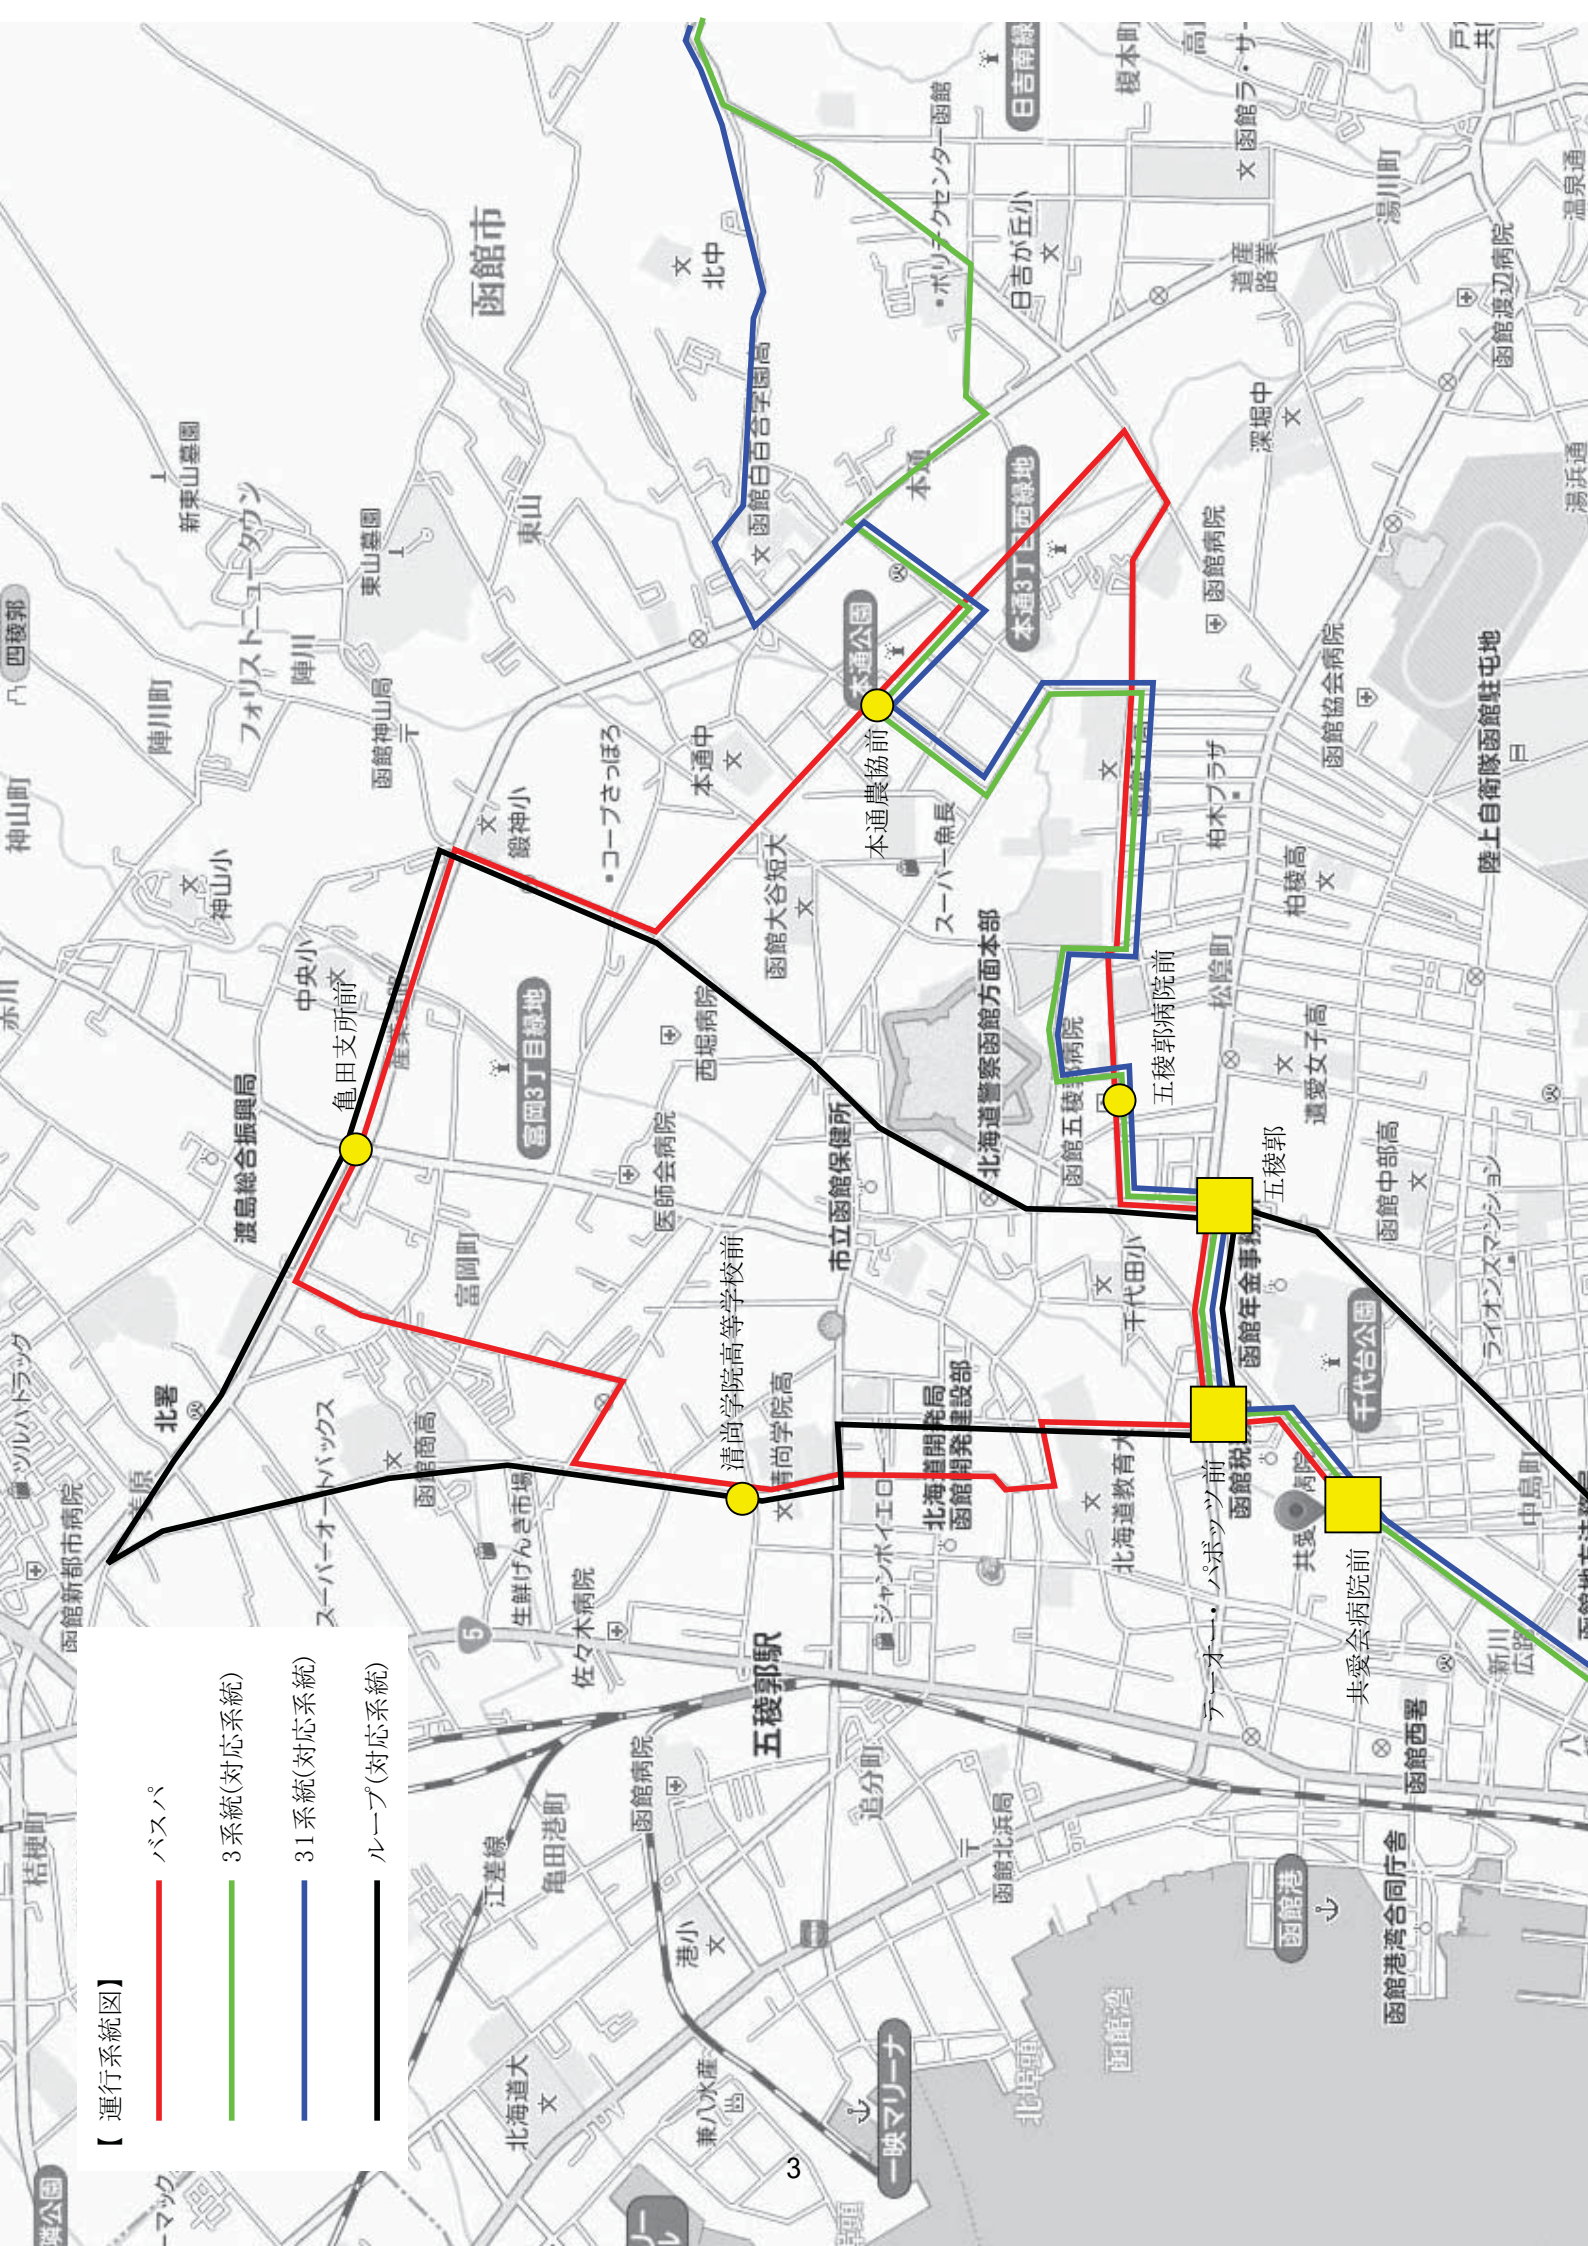

【運行系統図】

- バスパ
- 3系統(対応系統)
- 31系統(対応系統)
- ループ(対応系統)