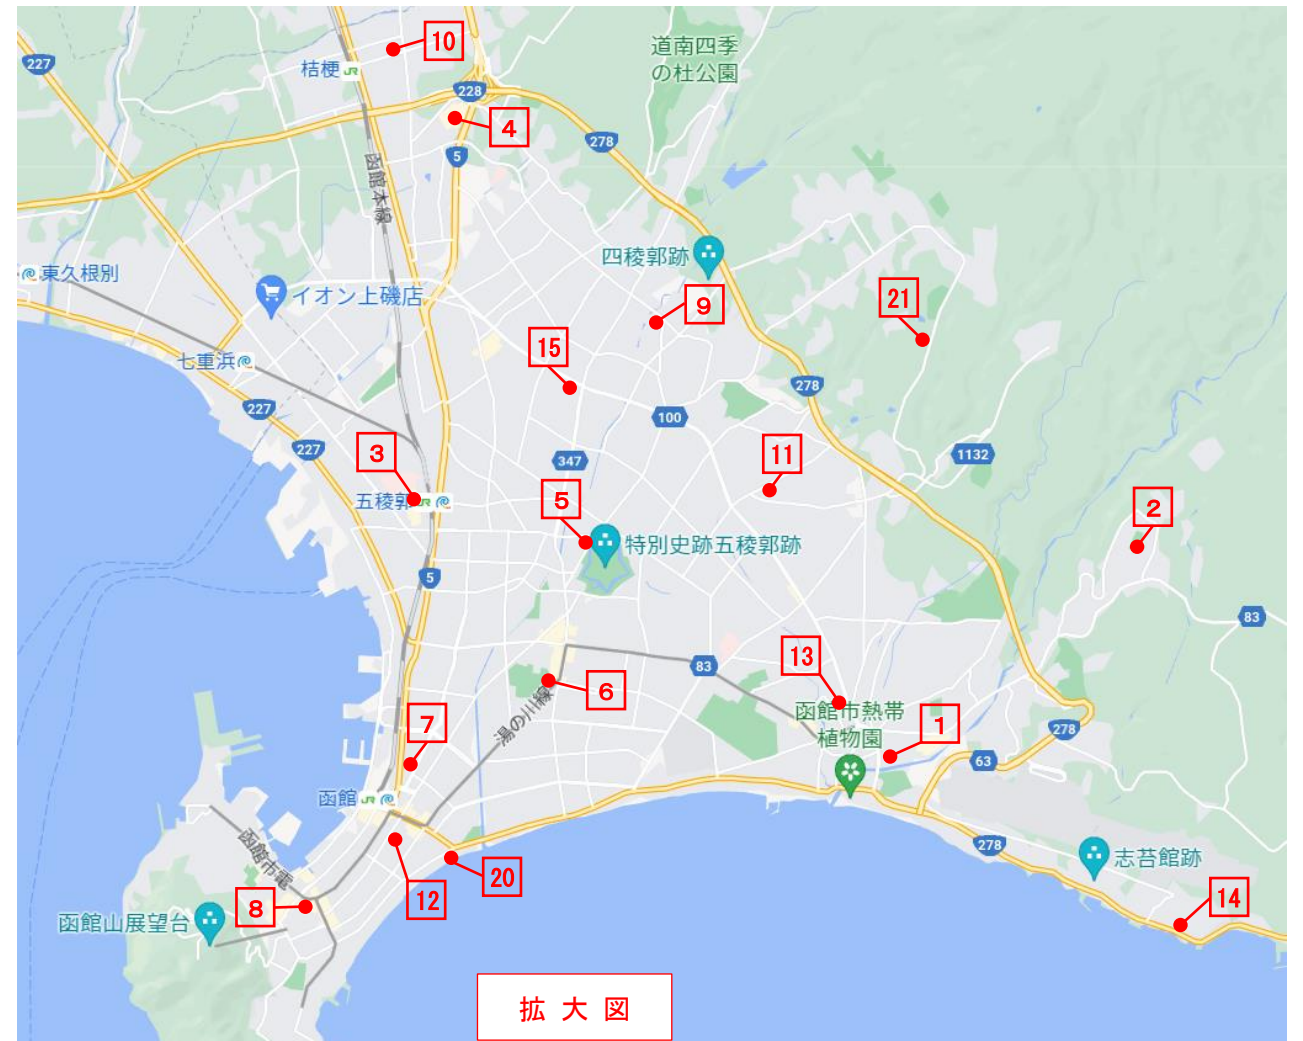

## 小型家電回収ボックス設置施設地図

施設名	所在地	開館時間(回収時間)	休館日
1 イオン湯川店	湯川町3丁目14番5号	8:00~21:45	年中無休
2 コープさっぽろ旭岡店	西旭岡町3丁目3番1号	10:00~20:00	
3 ポールスターショッピングセンター	港町1丁目2番1号	10:00~21:00	
4 マックスバリュ石川店	石川町226番6号	8:00~23:00	
5 中央図書館	五稜郭町26番1号	9:30~20:00	水曜日(水曜日が祝日の場合は開館し、翌日休館) 毎月最終金曜日、特別整理期間 年末年始
6 青年センター	千代台町27番5号	9:00~22:00	水曜日、年末年始
7 総合福祉センター(あいよる21)	若松町33番6号	9:00~21:00	年末年始 (総合福祉センターは月曜日休館)
8 地域交流まちづくりセンター	末広町4番19号		
9 神山児童館	神山町241番70号	4月~9月 9:00~18:00 10月~3月 9:00~17:00	日曜・祝日、年末年始
10 桔梗福祉交流センター	桔梗4丁目1番18号		
11 山の手児童館	山の手3丁目4番7号		
12 市役所本庁舎	東雲町4番13号	8:45~17:30	土・日曜日・祝日、年末年始
13 湯川支所	湯川町2丁目40番13号		
14 銭亀沢支所	銭亀町124番地		
15 亀田支所	美原1丁目26番8号		
16 戸井支所	館町3番地1		
17 恵山支所	日ノ浜町127番地		
18 榎法華支所	新浜町156番地1		
19 南茅部支所	川汲町1520番地		
20 環境部事務所	大森町21番12号	8:45~17:00 (年末は開場時間が変わります)	日曜日、年始
21 七五郎沢廃棄物最終処分場	東山町150番1		

拡大

拡大図

※回収時間は各施設の開館時間内に限ります。なお、開館時間、休館日については、変更される場合があります。