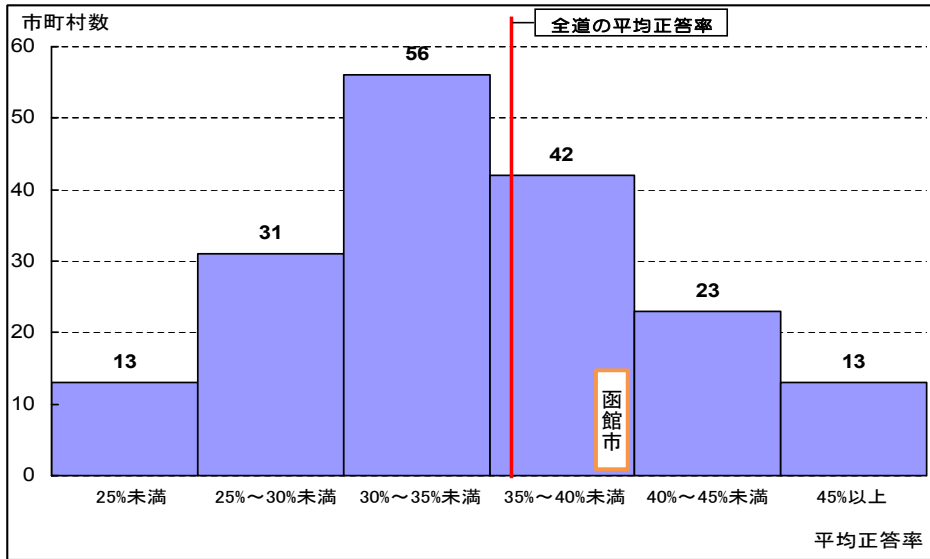

【小学校国語B】

(1) 平均正答率の度数分布

平均正答率	北海道	36.2
-------	-----	------

(2) 市町村内の学校間の平均正答率の散らばり