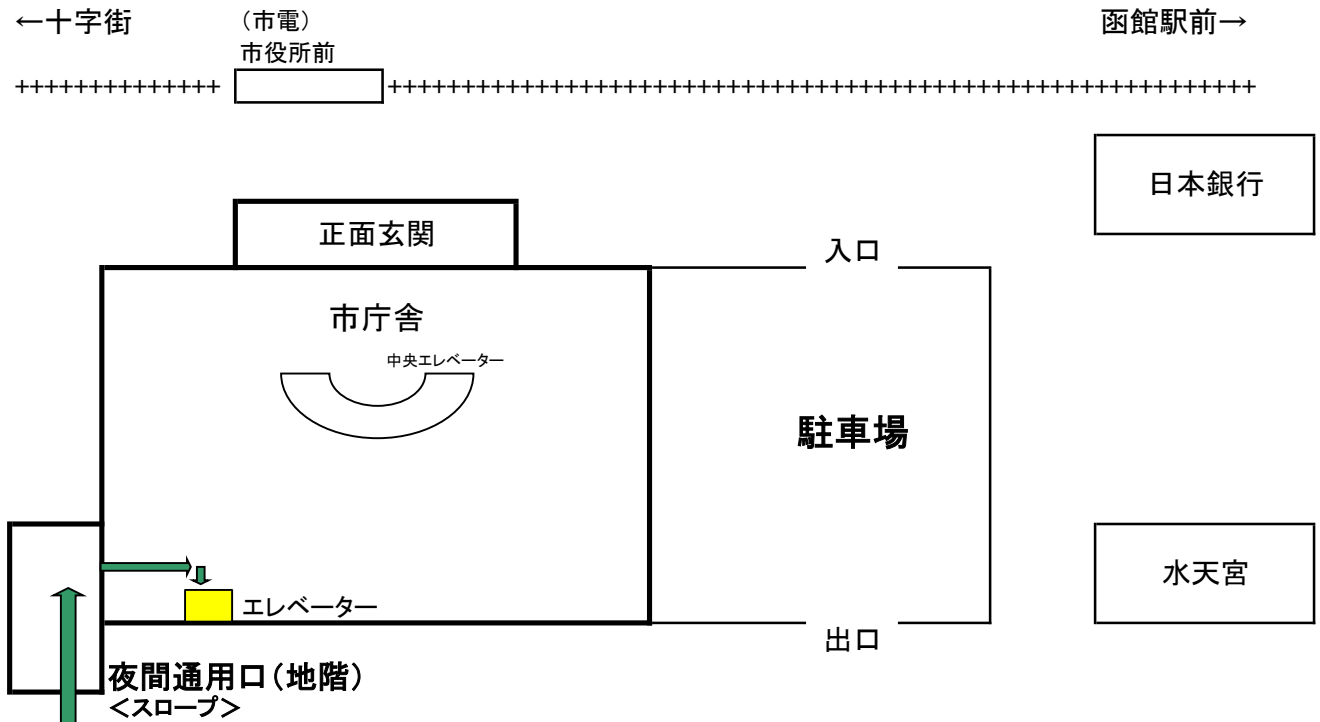

【函館市役所庁舎案内】

- 午後6時までは、正面玄関他全ての入り口が開いており、中央エレベーターが稼働しています。6時以降は中央エレベーターは稼働停止しますので、夜間通用口側のエレベーターをご使用ください。
- 午後6時以降の出入りについて
正面玄関他の入口は午後6時で施錠しますので、夜間通用口から出入り願います。

● 8階平面図