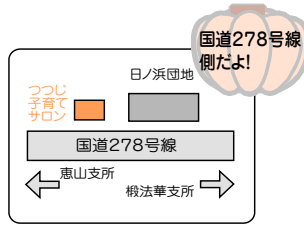

函館市

つつじ子育てサロン

日ノ浜町172-8(つつじ保育園内) TEL.85-3555 FAX.85-3330
毎週 月～金曜日 9:00～17:00