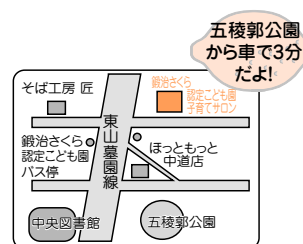

鍛冶さくら認定こども園子育てサロン

鍛冶1丁目11-21(鍛冶さくら認定こども園内)TEL.55-6647 FAX.30-6612
毎週 月~金曜日 9:00~17:00/土曜日 9:00~14:30(相談のみ)