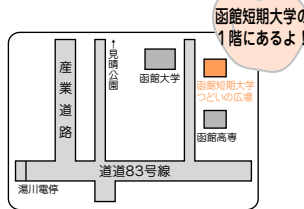

# つつじ子育てサロン

日ノ浜町172-8(つつじ保育園内) TEL.85-3555 FAX.85-3330  
毎週 月～金曜日 9:00～17:00

◆週間プログラム(サロンの部屋) ※プログラムは変更する場合がありますので、詳しくはお電話でお問合せください。

	月曜日	火曜日	水曜日	木曜日	金曜日
9:00～12:00	園庭開放	自由開放	自由開放	自由開放	自由開放
13:30～15:30	園庭開放	自由開放	自由開放	園庭開放	自由開放

◆週間プログラム(地域での活動)

9:30 ～11:30 (水曜日)	柏野会館(年3回)
	中浜会館(年4回)
	道の駅「なとわ・えさん」(年3回)

つつじ子育てサロンでは、安心して楽しく子育てができるよう応援しています。いつでも気軽に遊びに来てください。

# 函館短期大学つどいの広場

高丘町52-1 TEL.57-1800(内線116) FAX.59-5549 直通 090-6697-5078  
毎週月～金曜日 9:00～16:30

HP

◆週間プログラム ※プログラムは変更する場合がありますので、詳しくはお電話でお問合せください。

	月曜日	火曜日	水曜日	木曜日	金曜日
9:00～11:30	自由開放	自由開放	自由開放	自由開放	自由開放 えほんのじかん
13:00～15:30	自由開放	自由開放	自由開放	自由開放	自由開放