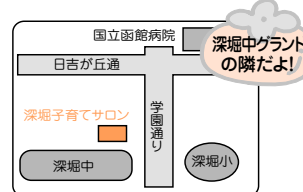

深堀子育てサロン

深堀町27-2(函館深堀保育園内)TEL.51-0077 FAX.33-0066
毎週 月~金曜日 9:00~17:00

◆週間プログラム

※プログラムは変更する場合がありますので、詳しくはお電話でお問合せください。

	月曜日	火曜日	水曜日	木曜日	金曜日
9:00 ~12:00	自由開放	自由開放	赤ちゃんデー	自由開放	自由開放
13:30 ~15:30	赤ちゃんデー	自由開放	自由開放	自由開放	赤ちゃんデー

ミニ講演会・催し物では、毎月1回子育てに関するいろいろなテーマで講演会を開いたり、お母さんがリフレッシュできる催しも開催します。例)給食を食べよう・おたのしみ会・ミニ遠足など

保育園が運営する貞信ファーム内に、サロン専用の畑をつくり、苗植えから収穫までシーズンを通した農園活動をしています。

深堀子育てサロン公式LINEにてサロンの詳しい配信やその他情報発信をしています。

子育て相談

月~金 9:00~17:00
TEL. 51-0077