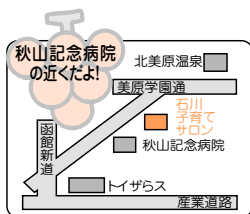

石川子育てサロン

石川町39-8(石川保育園2階)TEL.47-6586 FAX.85-6585
毎週 月~金曜日 9:00~16:30 土曜日 10:00~12:00 (不定期)