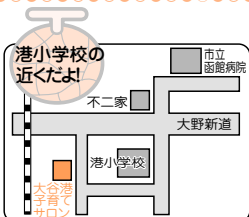

## ◆週間プログラム

※プログラムは変更する場合がありますので、詳しくはお電話でお問合せください。

	月曜日	火曜日	水曜日	木曜日	金曜日
9:30 ～12:30	自由開放	自由開放 (身体測定)	自由開放	自由開放	自由開放
13:30 ～15:30	自由開放	自由開放 (身体測定)	自由開放	自由開放	自由開放

お母さんのリフレッシュする集いや、楽しい催し物も行っていきます！  
お父さんも一緒に遊びに来てくださいね！

## 子育て相談

月～金 9:00～17:00  
土 9:00～14:30  
TEL. 25-6677

お昼ご飯を持ってきて食  
べていくことができます  
よ！(平日実施)

授乳室・オムツ交換台  
幼児用トイレがあります！

# 大谷港子育てサロン

港町1丁目25-1(港認定こども園内) TEL.83-5377 FAX.83-2413  
毎週 月～金曜日 9:00～17:00