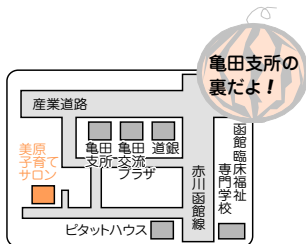

### ◆週間プログラム

※プログラムは変更する場合がありますので、詳しくはお電話でお問合せください。

	月曜日	火曜日	水曜日	木曜日	金曜日
9:00 ~12:00	育成サークル (0歳)	育成サークル (1, 2歳)	自由開放	ふたごサークル (1, 2歳)	ふたごサークル (0, 1歳)
13:30 ~15:30	自由開放	自由開放	自由開放	自由開放	自由開放

〇双子(多胎児)サークルをおこなっています。先輩ママ達と一緒に子育ての悩み等をお話ししましょう!  
〇質の良い玩具を多数取り揃えています。絵本や育児書の貸し出しも行っていきます。  
〇ミニ講演会では、「歯科講演会」「いちご狩り」「ヨガ講座」などお母さんがリフレッシュできるような色々なテーマで講師を招いています。

# 美原子育てサロン

美原1丁目29-21(美原保育園内)TEL.62-2020 FAX.62-2012  
毎週 月~金曜日 9:00~17:00 土曜日 9:00~17:00(相談) 月2回 自由開放(9:00~12:00)