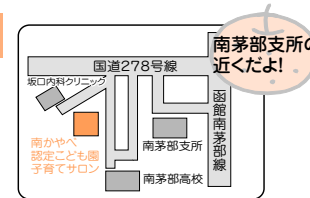

## 子育て相談

月～金 9:00～17:00  
土 9:00～14:30  
TEL. 47-6767

お天気の良い日はこども園の  
園庭で遊ぶことができますよ！  
(平日11:30～12:30実施)

授乳室・オムツ交換台  
幼児用トイレがあります！

# 南かやべ認定こども園子育てサロン

川辺町1601-1(南かやべ認定こども園内) TEL.25-6677 FAX.25-6678  
毎週 月～金曜日 9:00～17:00

## ◆週間プログラム

※プログラムは変更する場合がありますので、詳しくはお電話でお問合せください。

	月曜日	火曜日	水曜日	木曜日	金曜日
9:30 ～12:30	自由開放	自由開放 (身体測定)	自由開放	自由開放	自由開放
13:30 ～15:30	自由開放	自由開放 (身体測定)	自由開放	自由開放	自由開放

お母さんのリフレッシュする集いや、楽しい催し物も行っていきます！  
お父さんも一緒に遊びに来てくださいね！